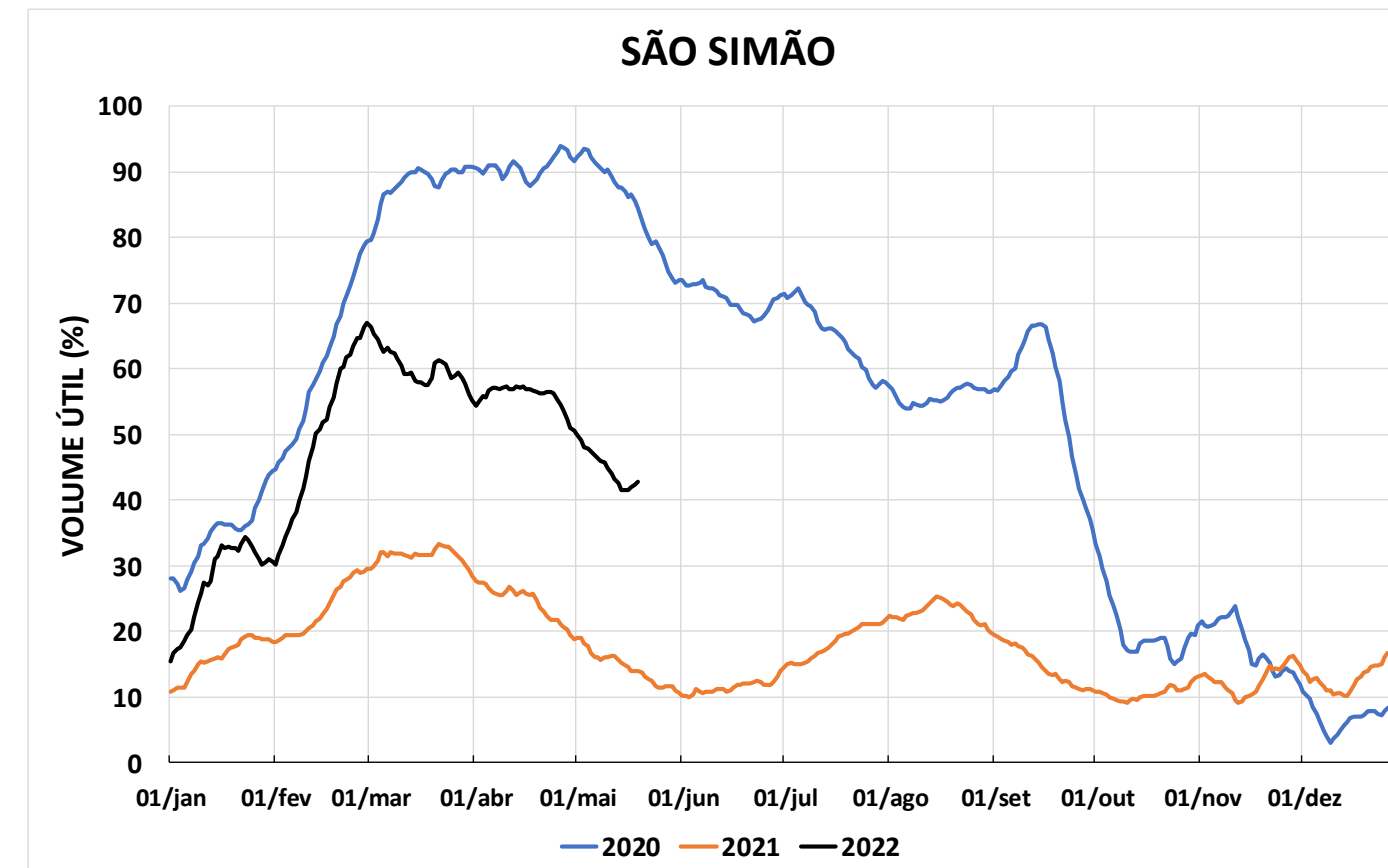

Acompanhamento Bacia do rio Paraná

20/05/2022

SALA DE SITUAÇÃO

DIAGRAMA ESQUEMÁTICO

SALA DE SITUAÇÃO

TIETÊ / ILHA SOLTEIRA

SALA DE SITUAÇÃO

PARANAPANEMA / JUPIÁ E PORTO PRIMAVERA

SALA DE SITUAÇÃO