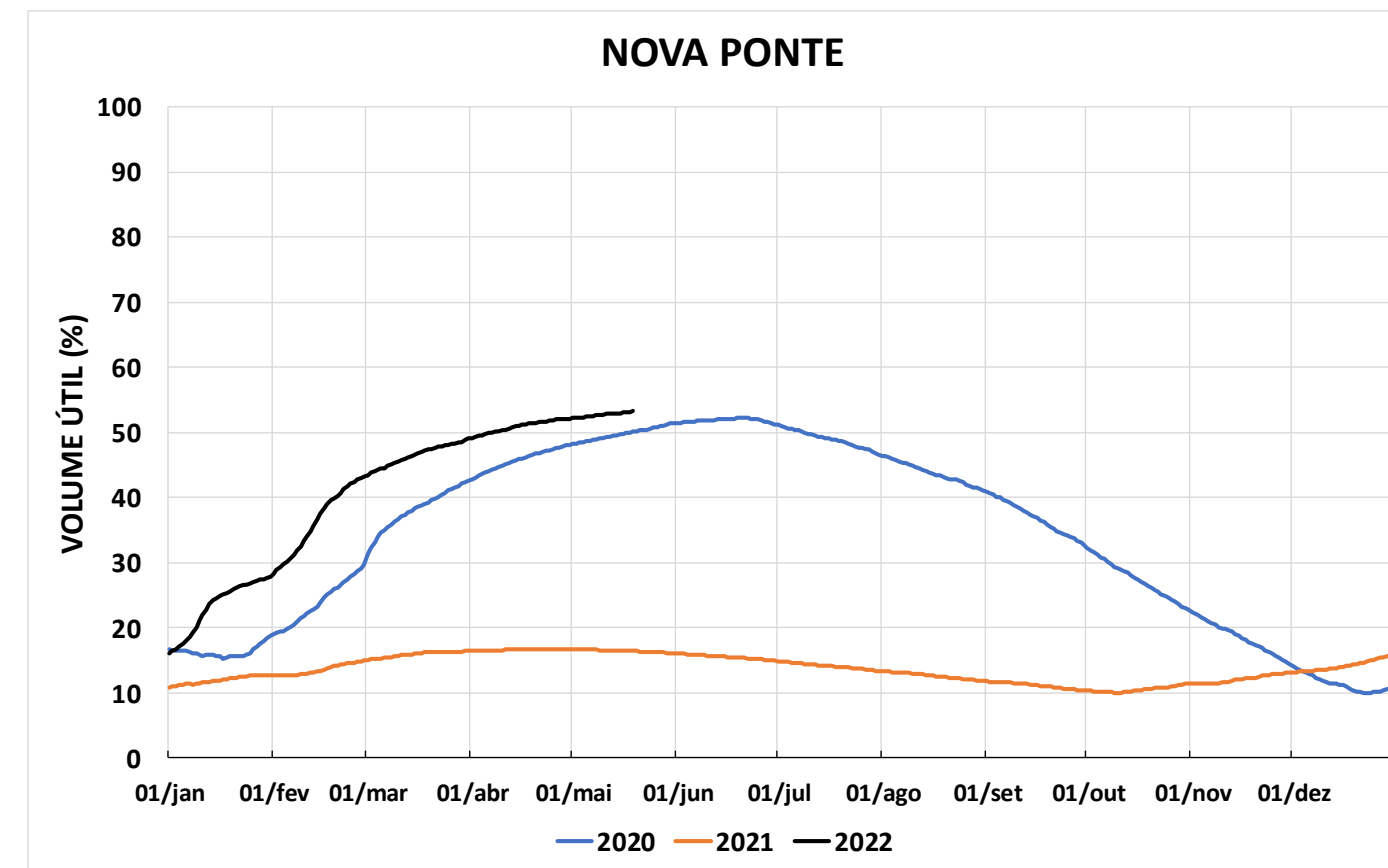

Acompanhamento Bacia do rio Paraná

20/05/2022

SALA DE SITUAÇÃO

DIAGRAMA ESQUEMÁTICO

SALA DE SITUAÇÃO

TIETÊ / ILHA SOLTEIRA

SALA DE SITUAÇÃO

PARANAPANEMA / JUPIÁ E PORTO PRIMAVERA

SALA DE SITUAÇÃO