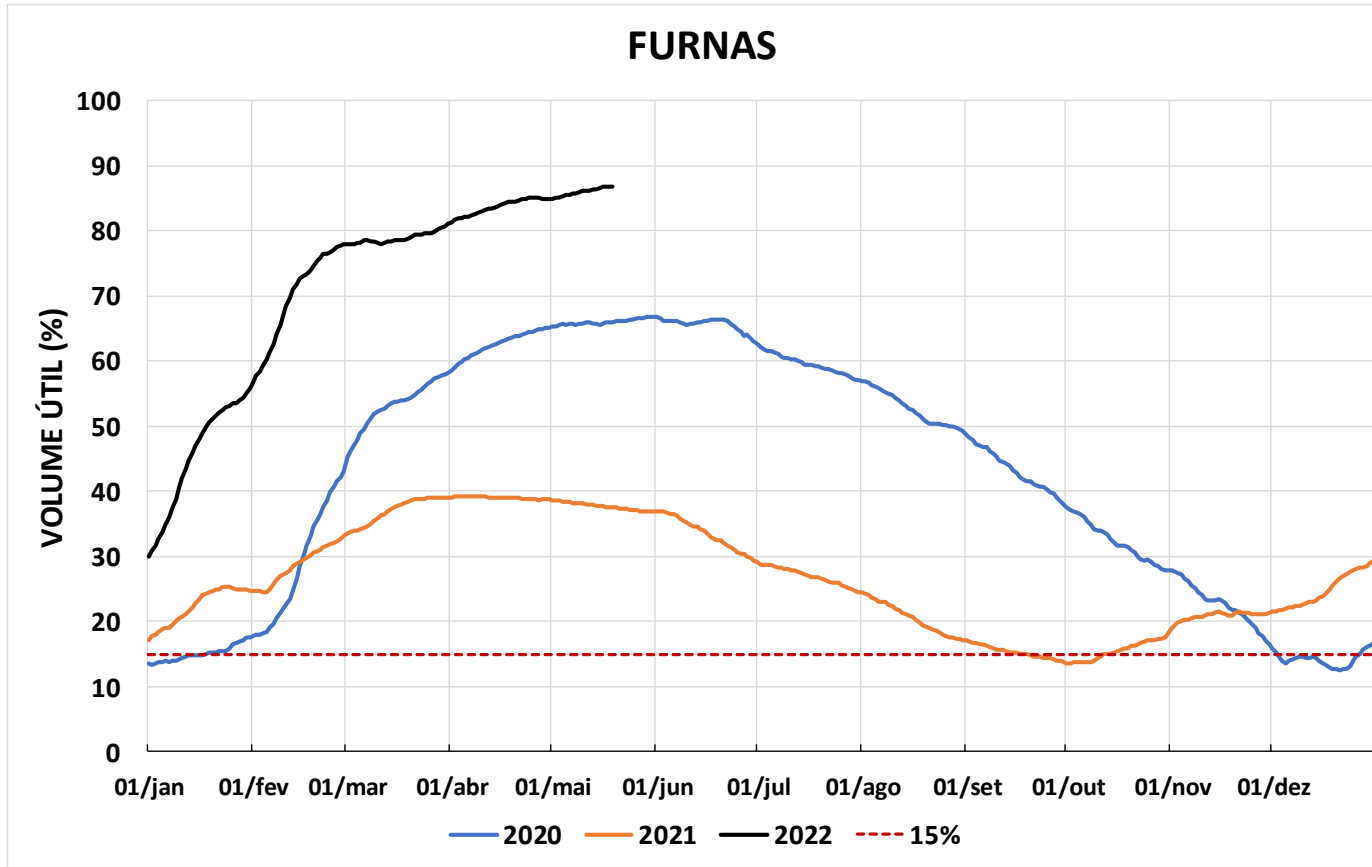

Acompanhamento Bacia do rio Paraná

20/05/2022

SALA DE SITUAÇÃO

DIAGRAMA ESQUEMÁTICO

SALA DE SITUAÇÃO

TIETÊ / ILHA SOLTEIRA

SALA DE SITUAÇÃO

PARANAPANEMA / JUPIÁ E PORTO PRIMAVERA

SALA DE SITUAÇÃO