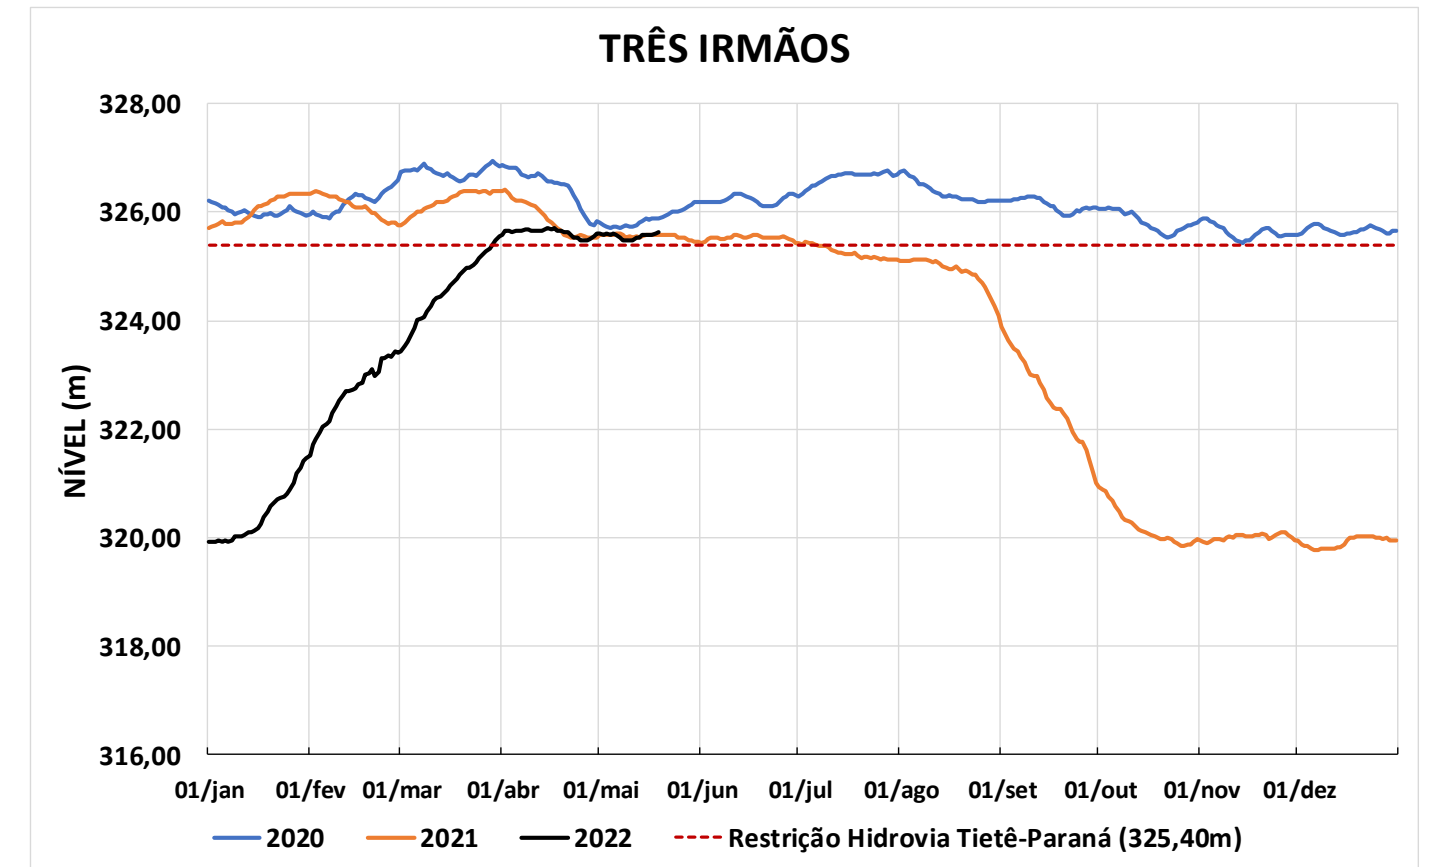

Acompanhamento Bacia do rio Paraná

20/05/2022

SALA DE SITUAÇÃO

DIAGRAMA ESQUEMÁTICO

SALA DE SITUAÇÃO

TIETÊ / ILHA SOLTEIRA

SALA DE SITUAÇÃO

PARANAPANEMA / JUPIÁ E PORTO PRIMAVERA

SALA DE SITUAÇÃO