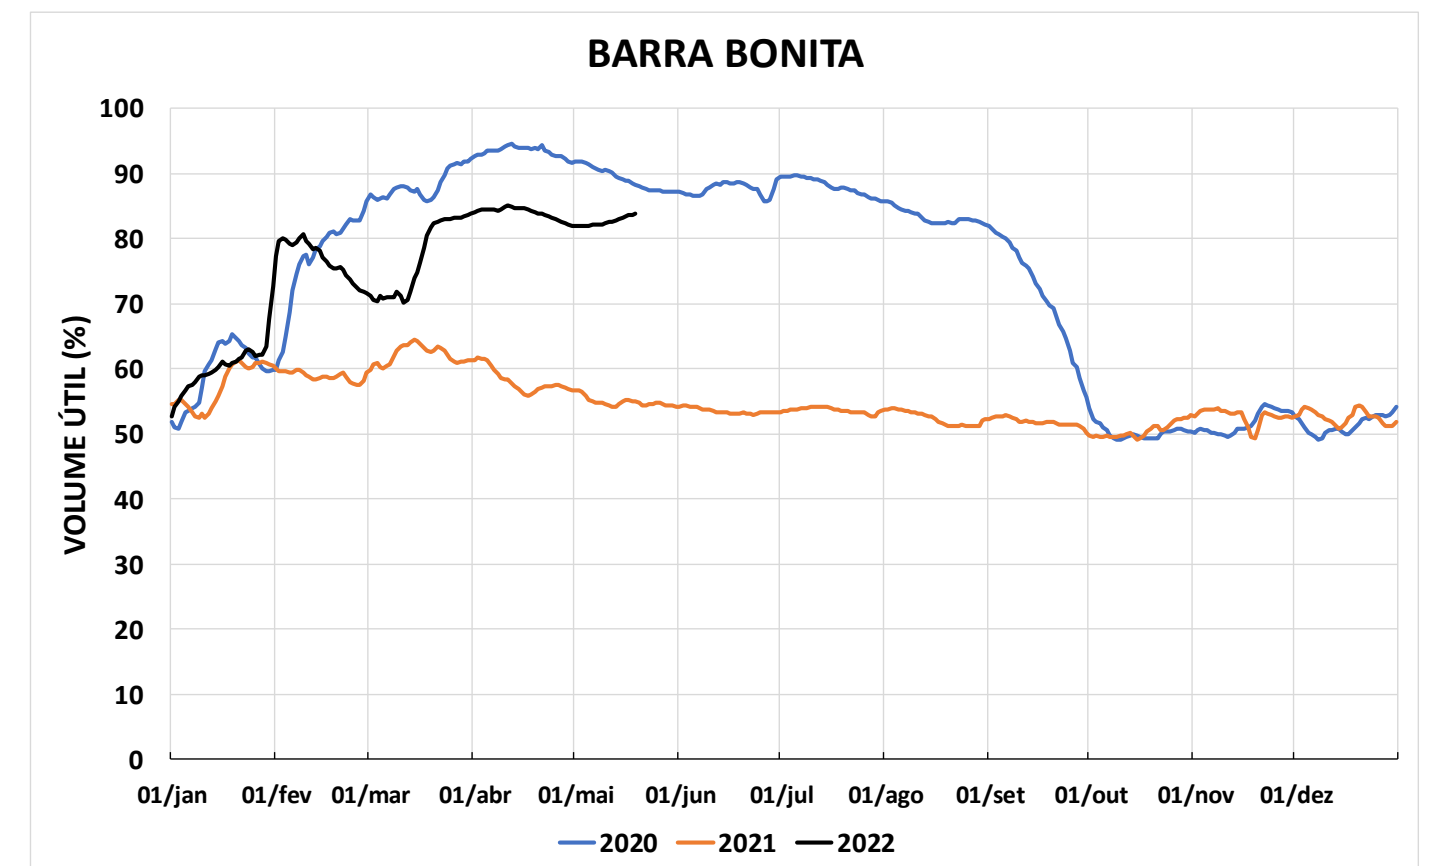

Acompanhamento Bacia do rio Paraná

20/05/2022

SALA DE SITUAÇÃO

DIAGRAMA ESQUEMÁTICO

SALA DE SITUAÇÃO

TIETÊ / ILHA SOLTEIRA

SALA DE SITUAÇÃO

PARANAPANEMA / JUPIÁ E PORTO PRIMAVERA

SALA DE SITUAÇÃO