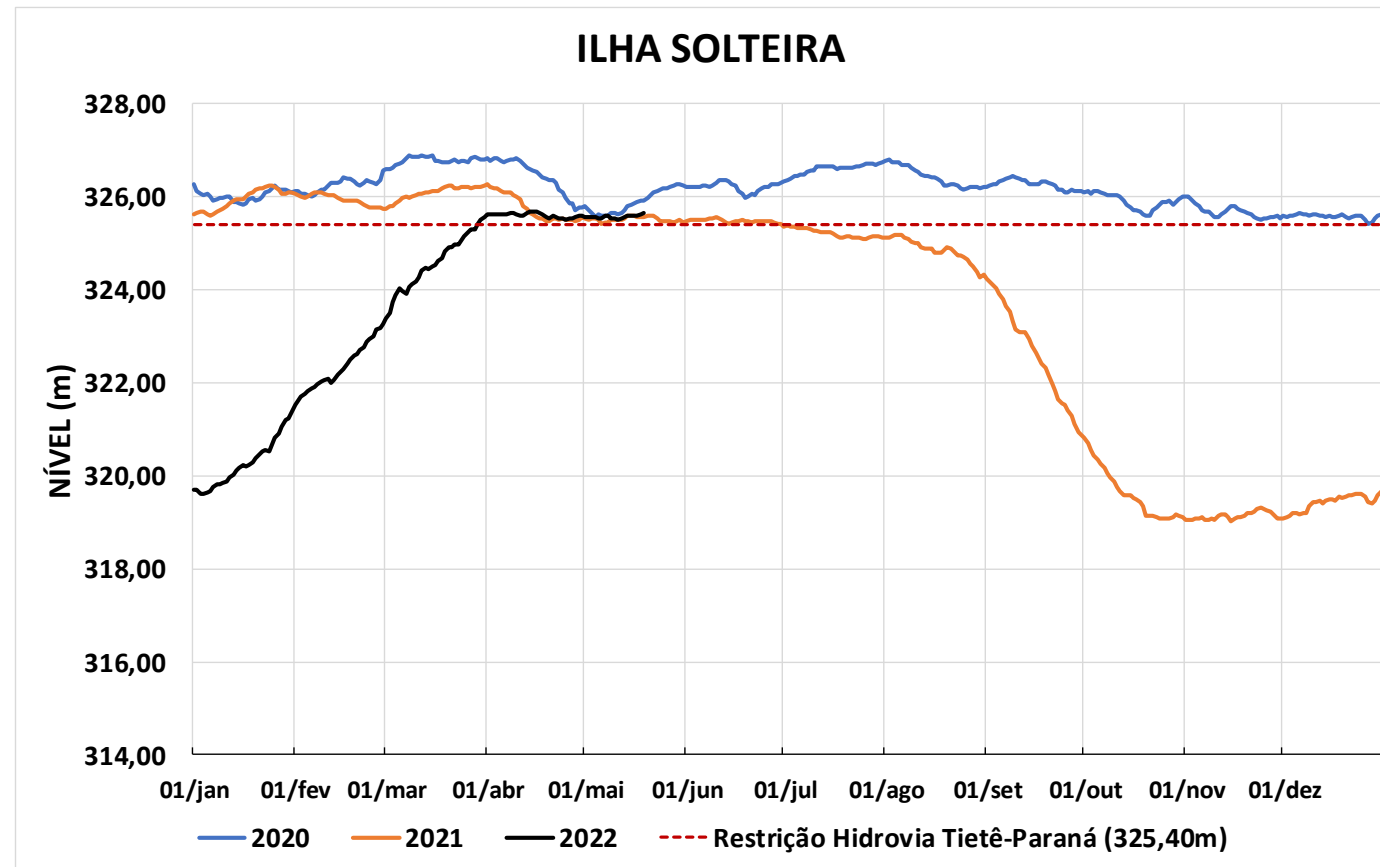

Acompanhamento Bacia do rio Paraná

20/05/2022

SALA DE SITUAÇÃO

DIAGRAMA ESQUEMÁTICO

SALA DE SITUAÇÃO

TIETÊ / ILHA SOLTEIRA

SALA DE SITUAÇÃO

PARANAPANEMA / JUPIÁ E PORTO PRIMAVERA

SALA DE SITUAÇÃO