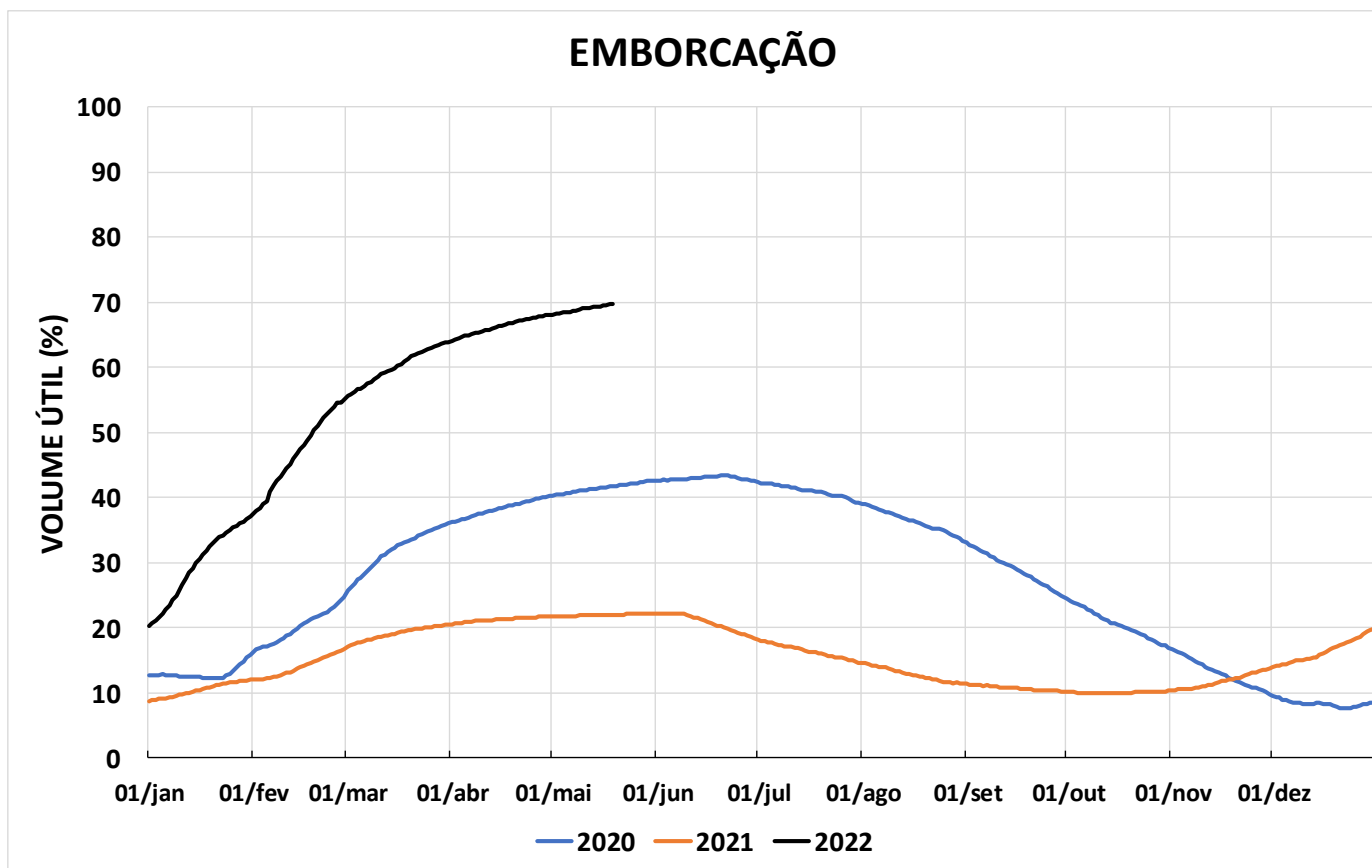

Acompanhamento Bacia do rio Paraná

20/05/2022

SALA DE SITUAÇÃO

DIAGRAMA ESQUEMÁTICO

SALA DE SITUAÇÃO

TIETÊ / ILHA SOLTEIRA

SALA DE SITUAÇÃO

PARANAPANEMA / JUPIÁ E PORTO PRIMAVERA

SALA DE SITUAÇÃO