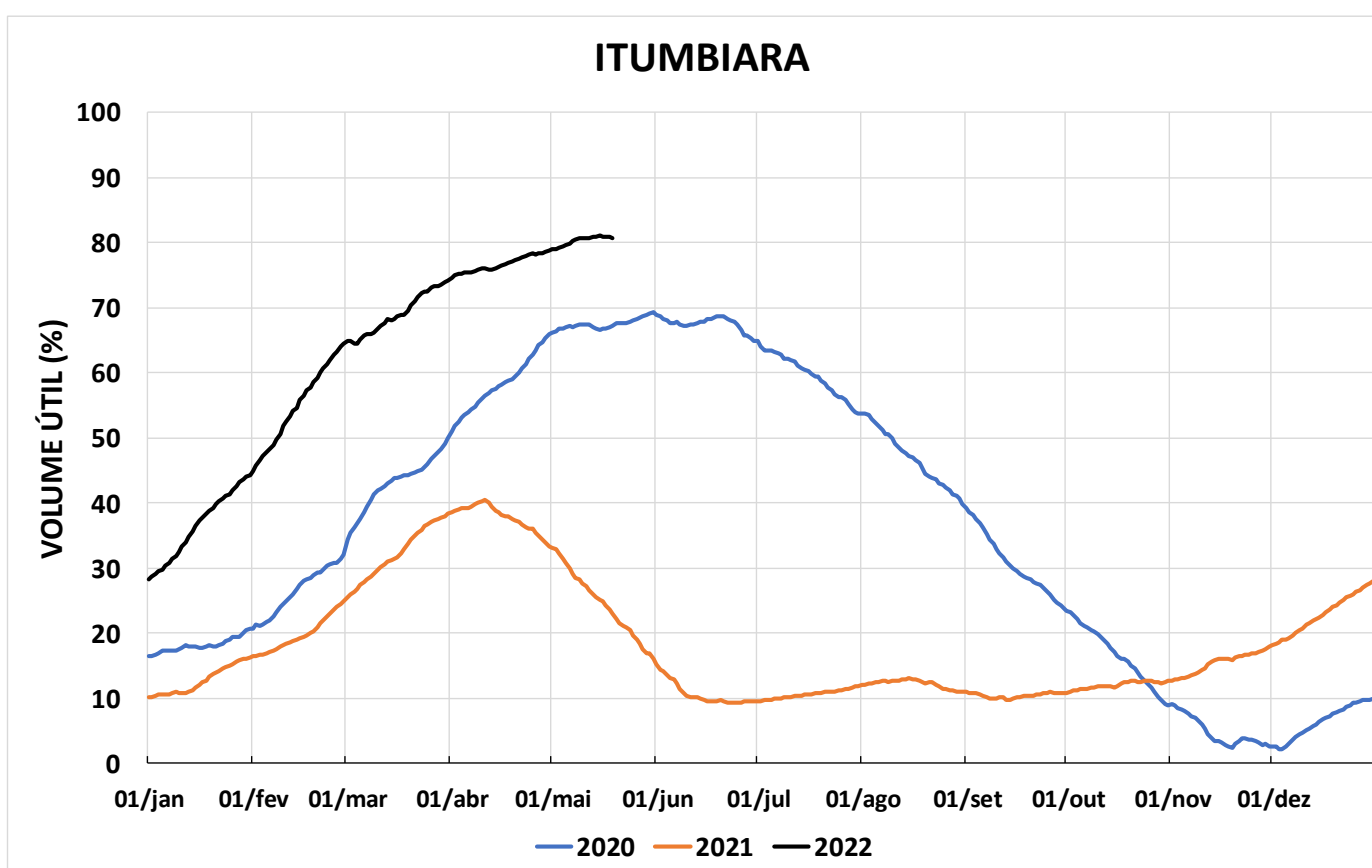

Acompanhamento Bacia do rio Paraná

20/05/2022

SALA DE SITUAÇÃO

DIAGRAMA ESQUEMÁTICO

SALA DE SITUAÇÃO

TIETÊ / ILHA SOLTEIRA

SALA DE SITUAÇÃO

PARANAPANEMA / JUPIÁ E PORTO PRIMAVERA

SALA DE SITUAÇÃO