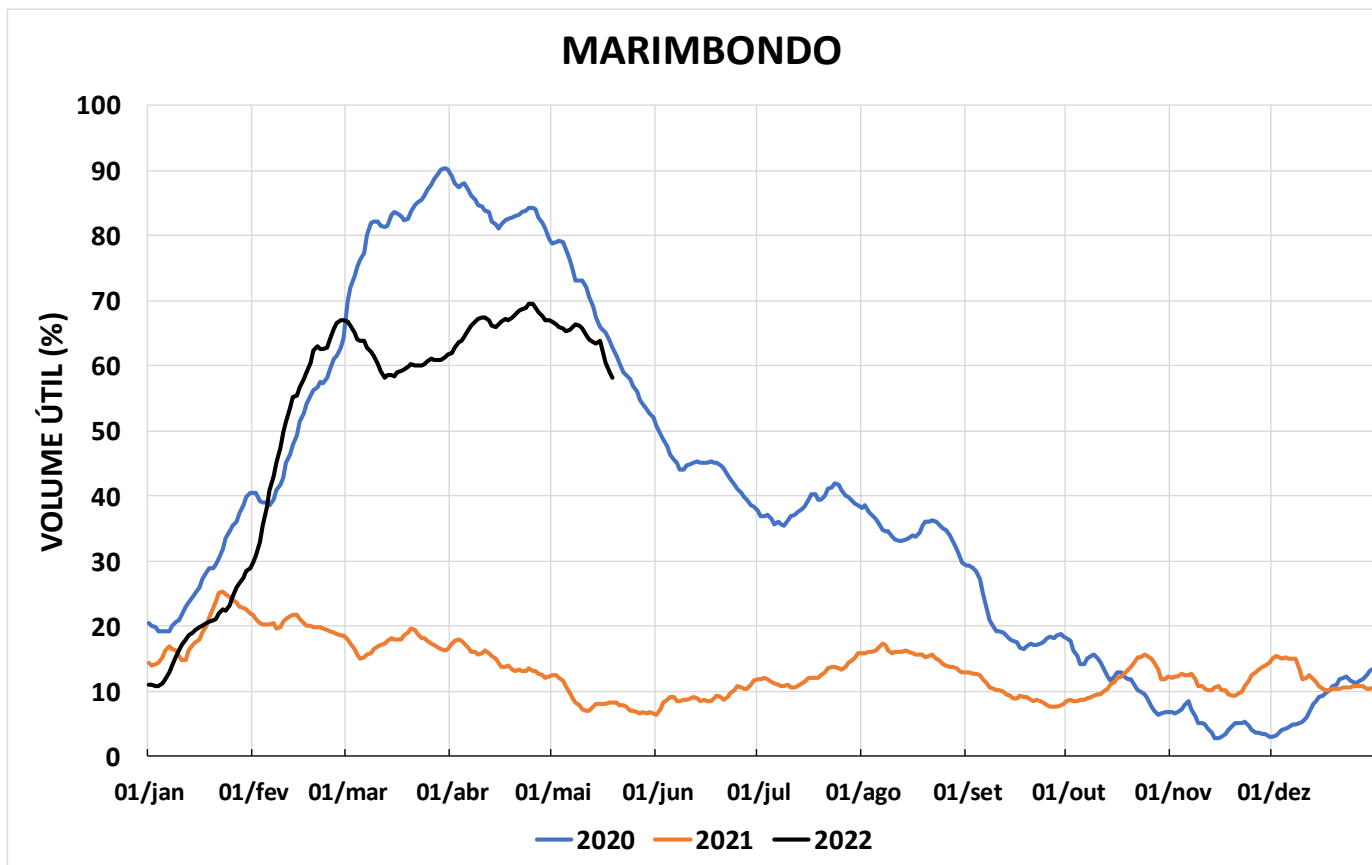

Acompanhamento Bacia do rio Paraná

20/05/2022

SALA DE SITUAÇÃO

DIAGRAMA ESQUEMÁTICO

SALA DE SITUAÇÃO

TIETÊ / ILHA SOLTEIRA

SALA DE SITUAÇÃO

PARANAPANEMA / JUPIÁ E PORTO PRIMAVERA

SALA DE SITUAÇÃO