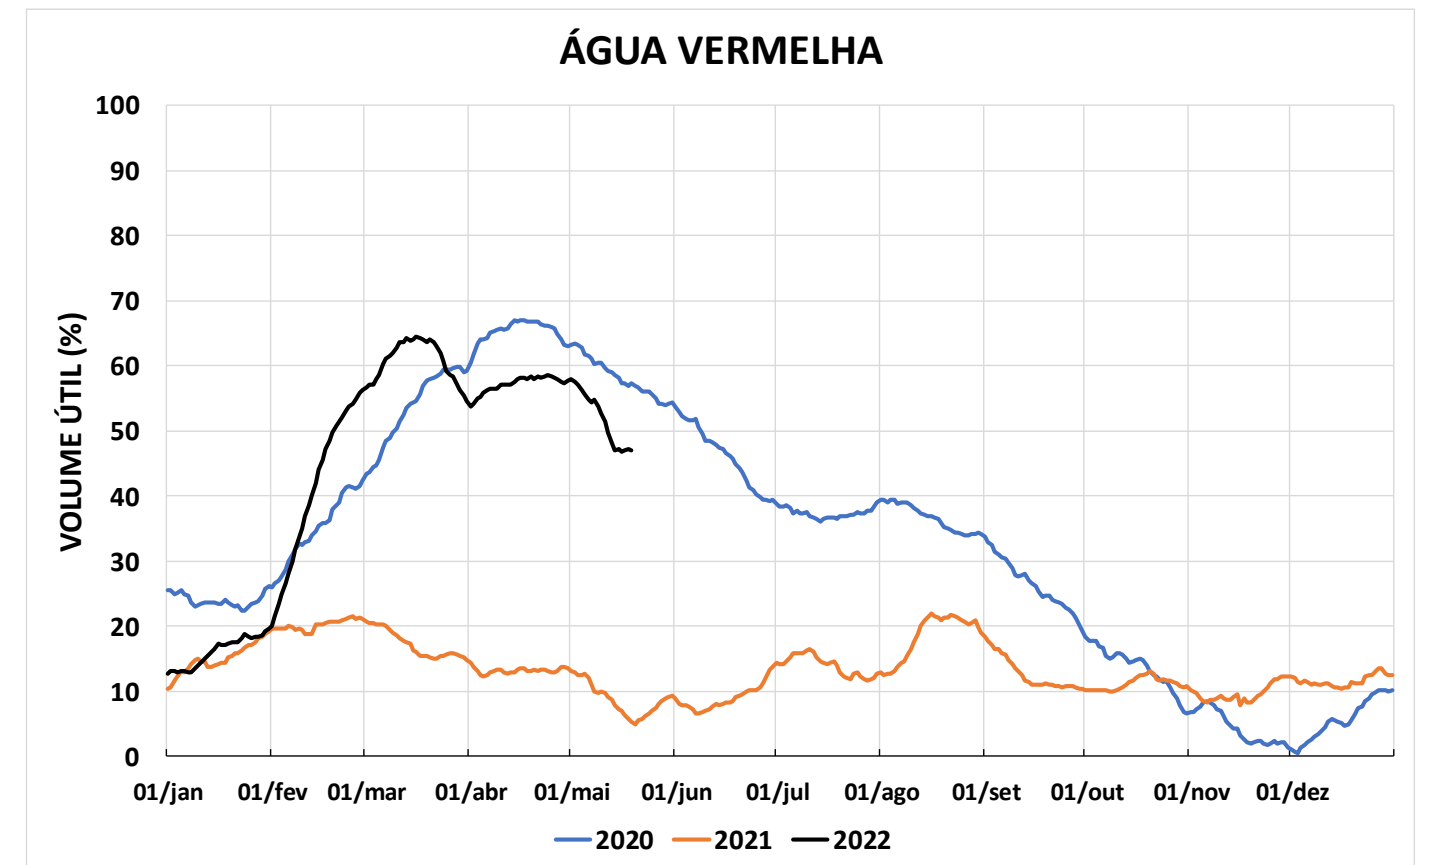

Acompanhamento Bacia do rio Paraná

20/05/2022

SALA DE SITUAÇÃO

DIAGRAMA ESQUEMÁTICO

SALA DE SITUAÇÃO

TIETÊ / ILHA SOLTEIRA

SALA DE SITUAÇÃO

PARANAPANEMA / JUPIÁ E PORTO PRIMAVERA

SALA DE SITUAÇÃO