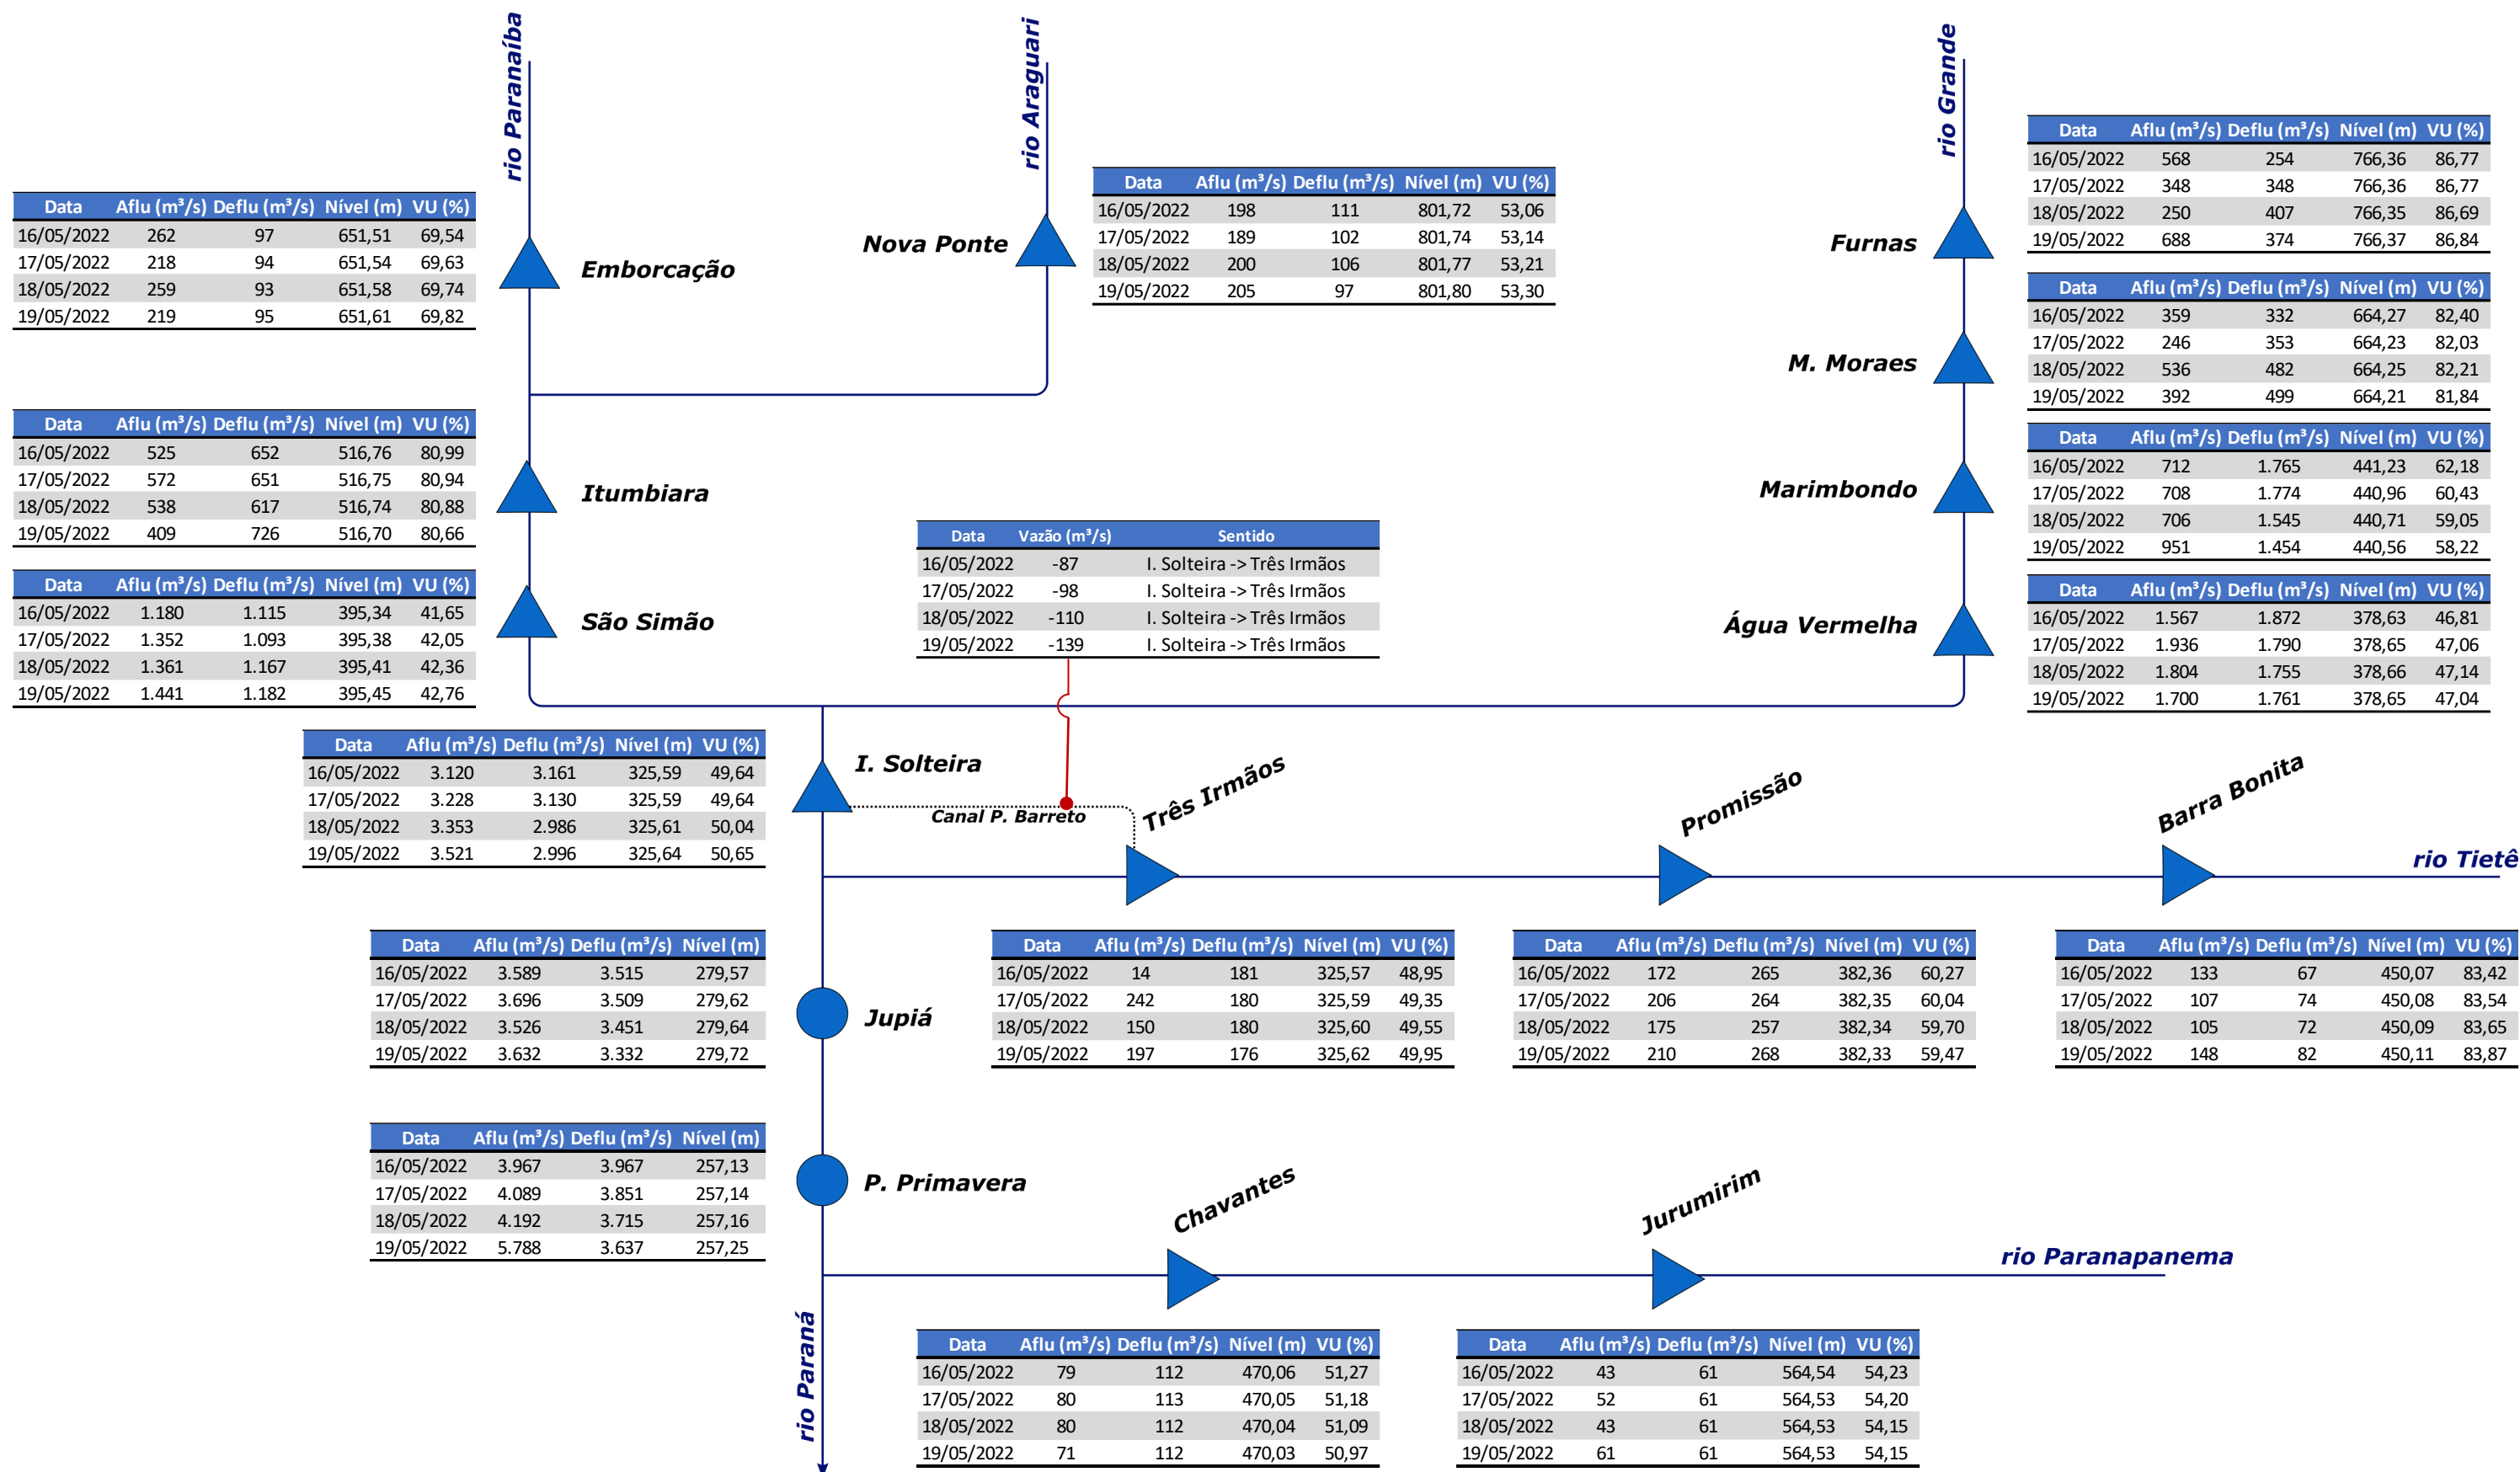

Acompanhamento Bacia do rio Paraná

20/05/2022

SALA DE SITUAÇÃO

DIAGRAMA ESQUEMÁTICO

SALA DE SITUAÇÃO

TIETÊ / ILHA SOLTEIRA

SALA DE SITUAÇÃO

PARANAPANEMA / JUPIÁ E PORTO PRIMAVERA

SALA DE SITUAÇÃO