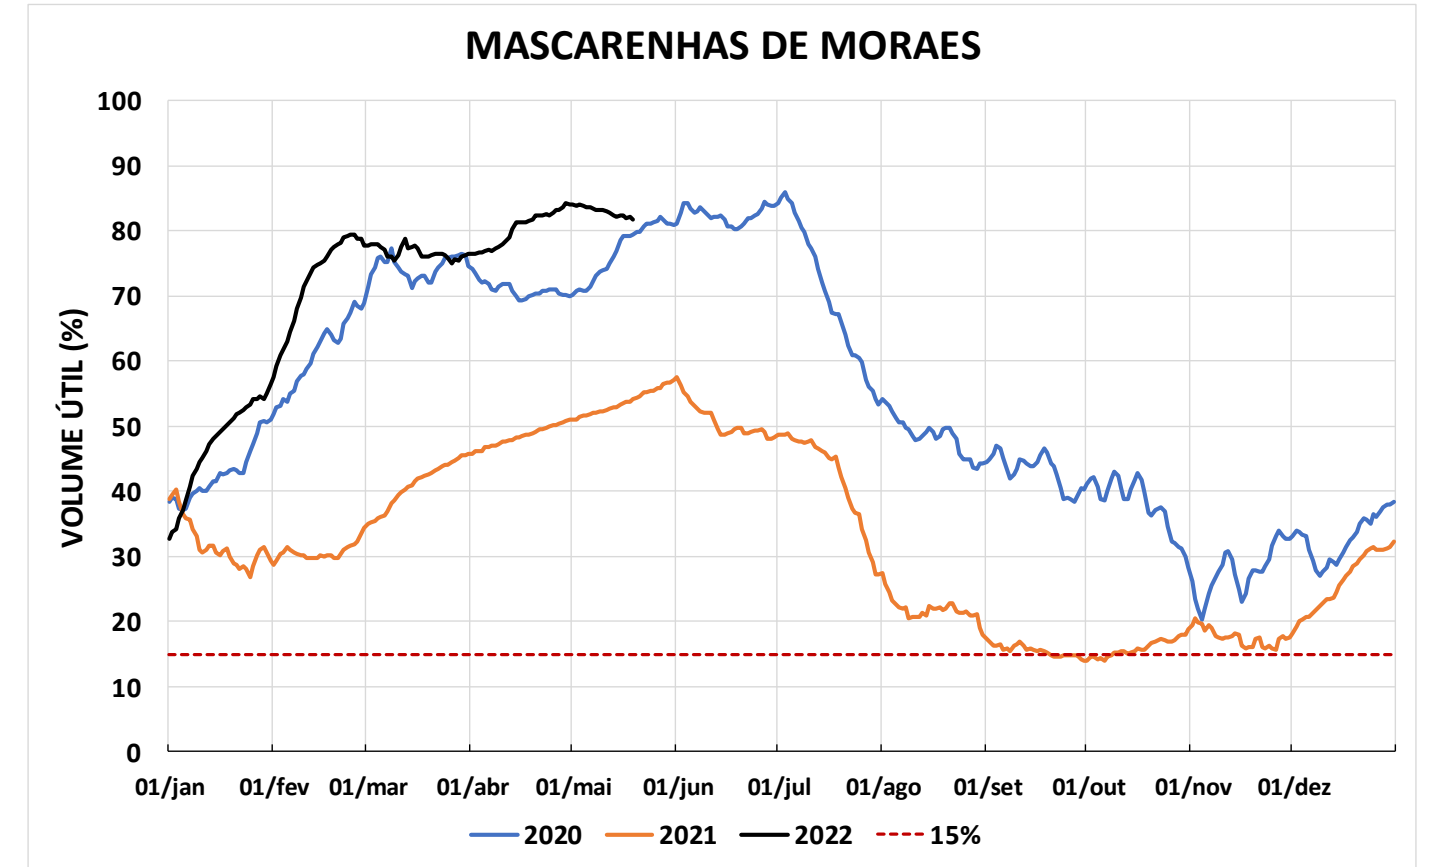

Acompanhamento Bacia do rio Paraná

20/05/2022

SALA DE SITUAÇÃO

DIAGRAMA ESQUEMÁTICO

SALA DE SITUAÇÃO

TIETÊ / ILHA SOLTEIRA

SALA DE SITUAÇÃO

PARANAPANEMA / JUPIÁ E PORTO PRIMAVERA

SALA DE SITUAÇÃO