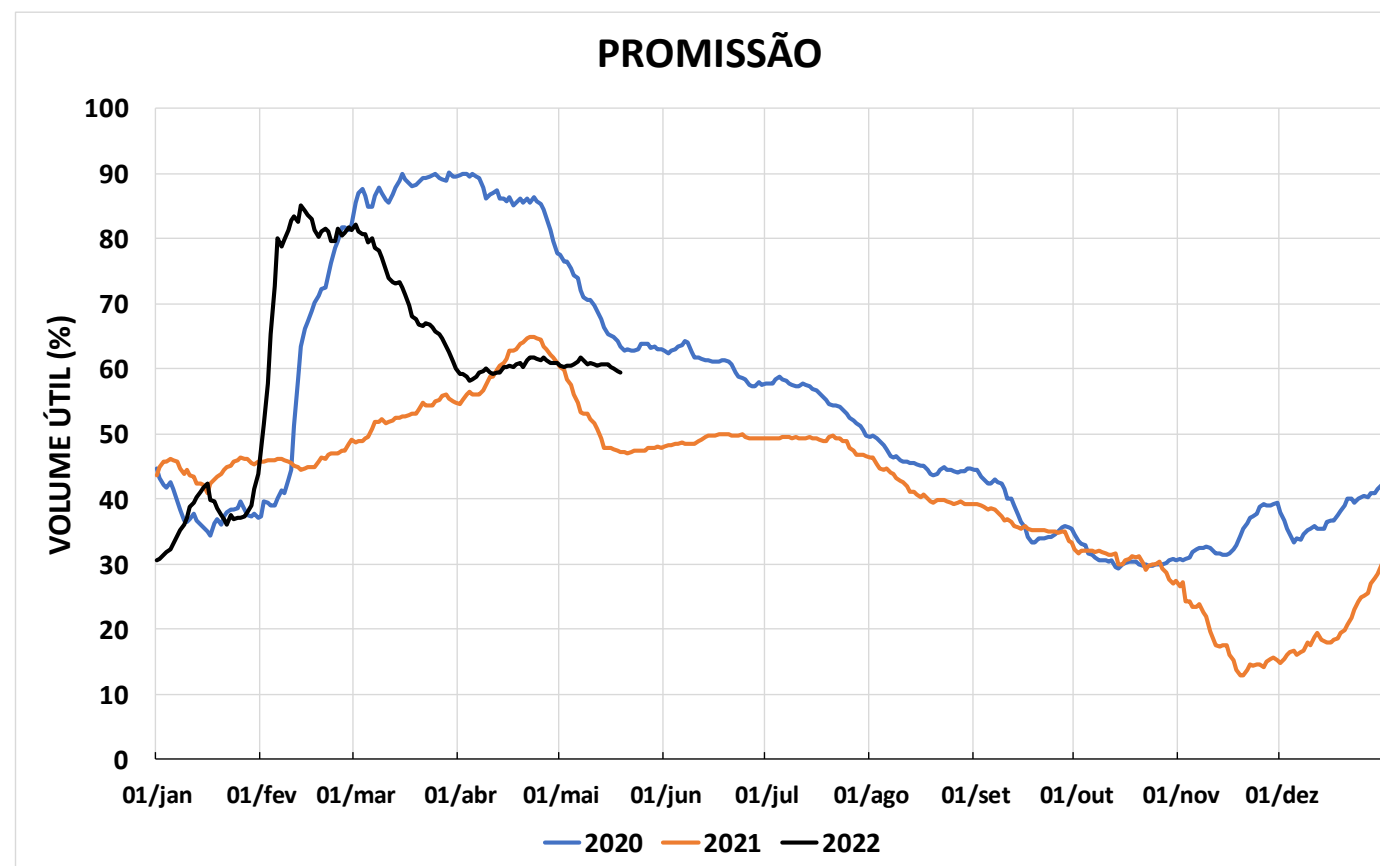

Acompanhamento Bacia do rio Paraná

20/05/2022

SALA DE SITUAÇÃO

DIAGRAMA ESQUEMÁTICO

SALA DE SITUAÇÃO

TIETÊ / ILHA SOLTEIRA

SALA DE SITUAÇÃO

PARANAPANEMA / JUPIÁ E PORTO PRIMAVERA

SALA DE SITUAÇÃO