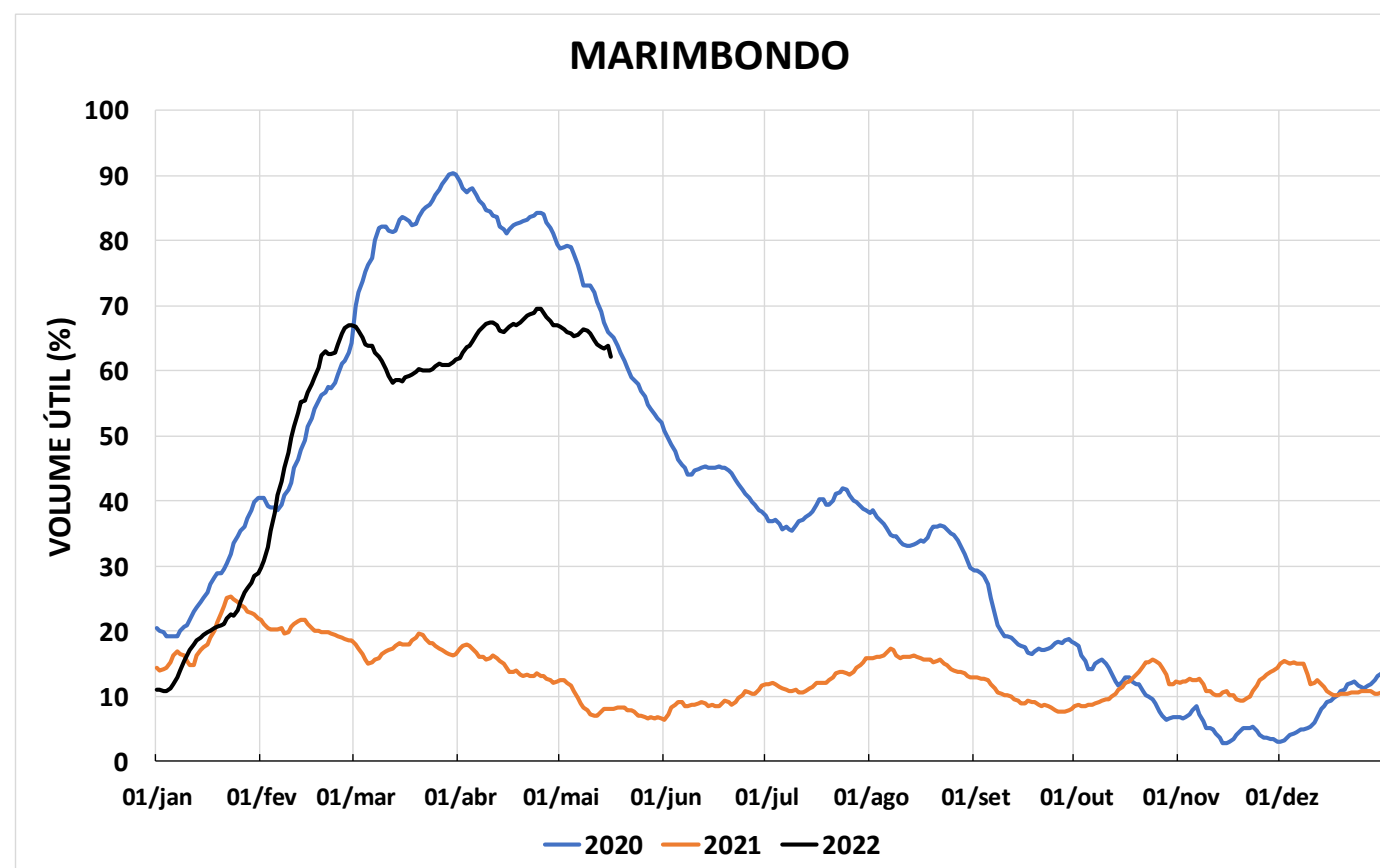

Acompanhamento Bacia do rio Paraná

17/05/2022

SALA DE SITUAÇÃO

DIAGRAMA ESQUEMÁTICO

SALA DE SITUAÇÃO

GRANDE

TIETÊ / ILHA SOLTEIRA

SALA DE SITUAÇÃO

PARANAPANEMA / JUPIÁ E PORTO PRIMAVERA

SALA DE SITUAÇÃO