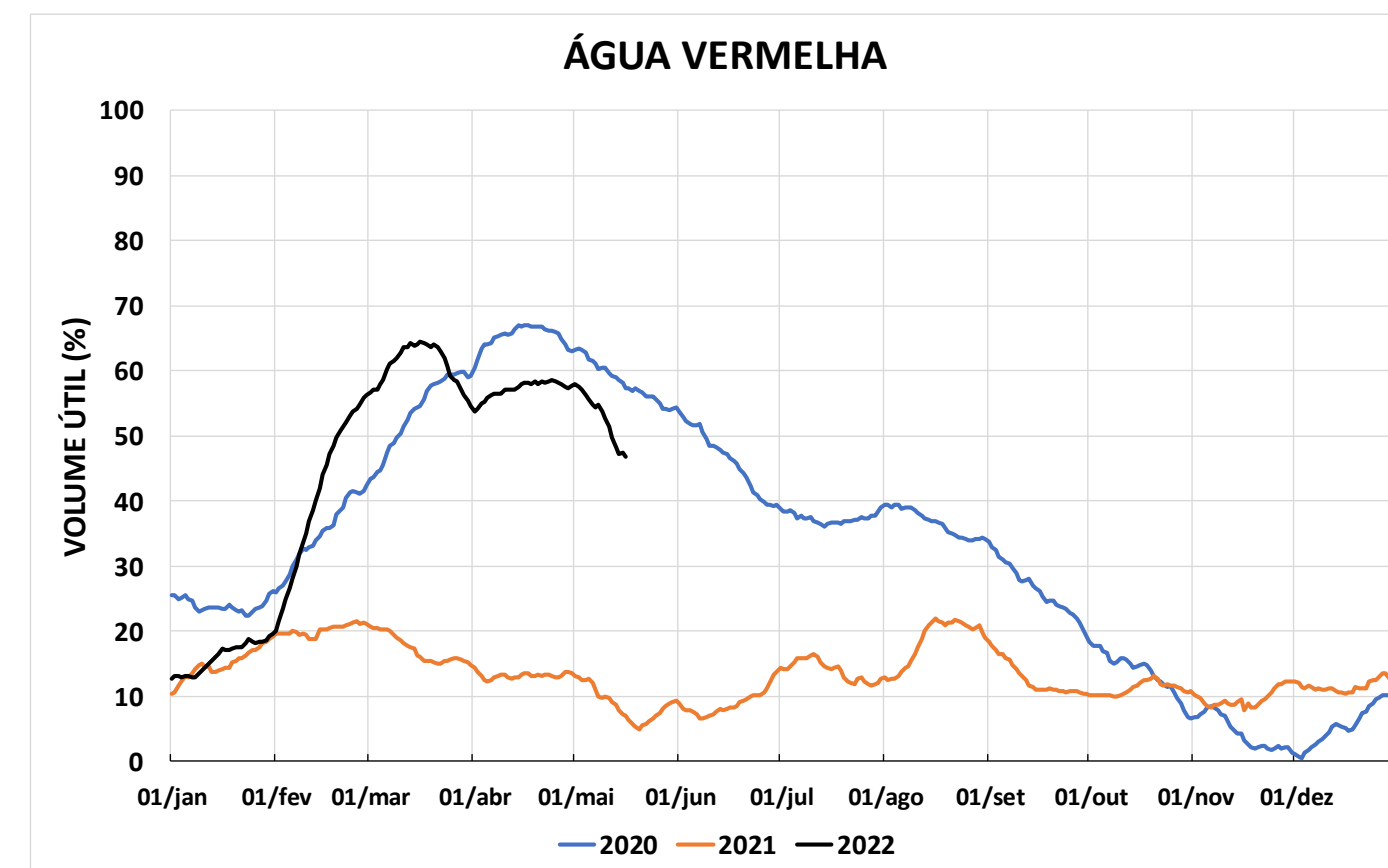

Acompanhamento Bacia do rio Paraná

17/05/2022

SALA DE SITUAÇÃO

DIAGRAMA ESQUEMÁTICO

SALA DE SITUAÇÃO

GRANDE

TIETÊ / ILHA SOLTEIRA

SALA DE SITUAÇÃO

PARANAPANEMA / JUPIÁ E PORTO PRIMAVERA

SALA DE SITUAÇÃO