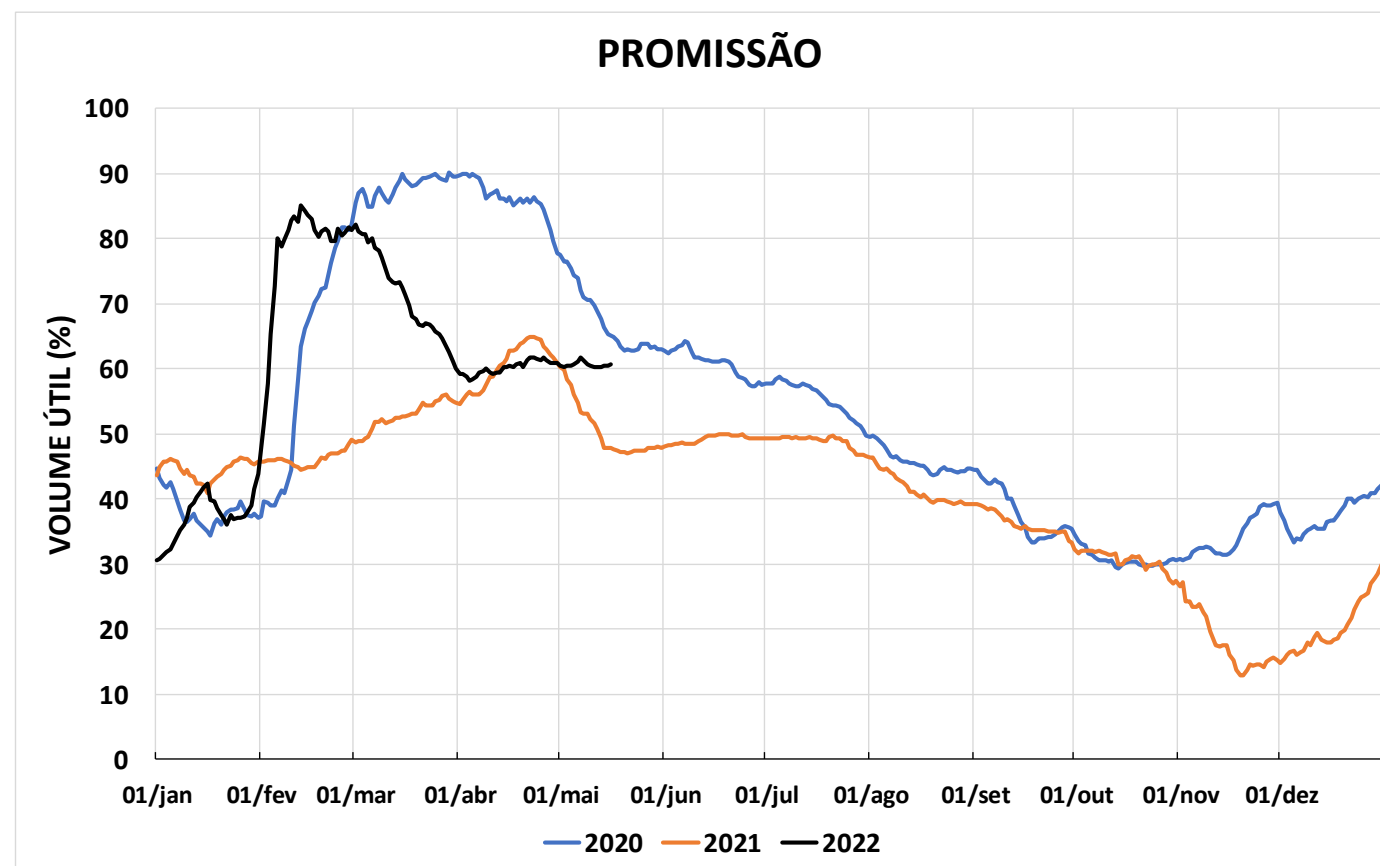

Acompanhamento Bacia do rio Paraná

17/05/2022

SALA DE SITUAÇÃO

DIAGRAMA ESQUEMÁTICO

SALA DE SITUAÇÃO

GRANDE

TIETÊ / ILHA SOLTEIRA

SALA DE SITUAÇÃO