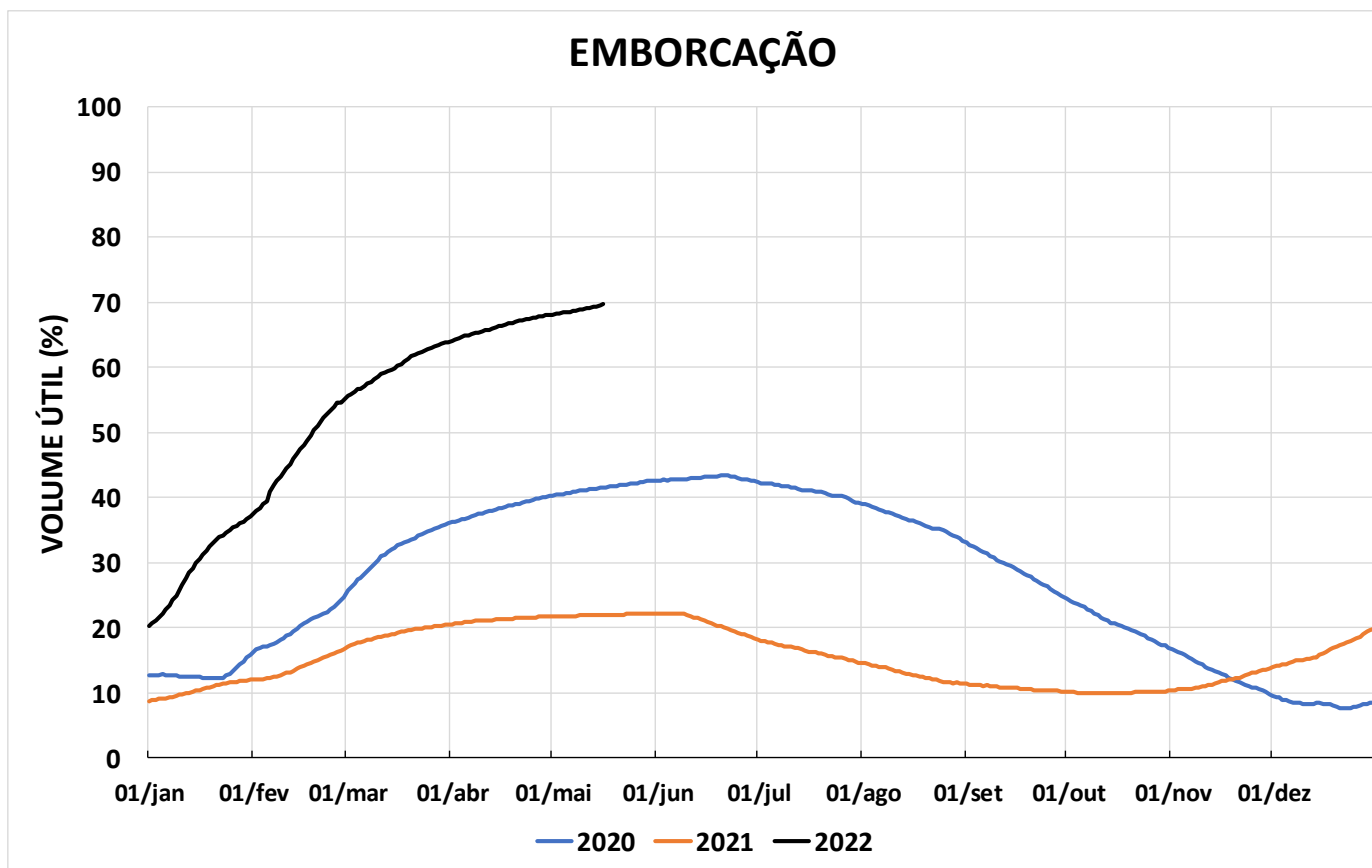

Acompanhamento Bacia do rio Paraná

17/05/2022

SALA DE SITUAÇÃO

DIAGRAMA ESQUEMÁTICO

SALA DE SITUAÇÃO

GRANDE

TIETÊ / ILHA SOLTEIRA

SALA DE SITUAÇÃO