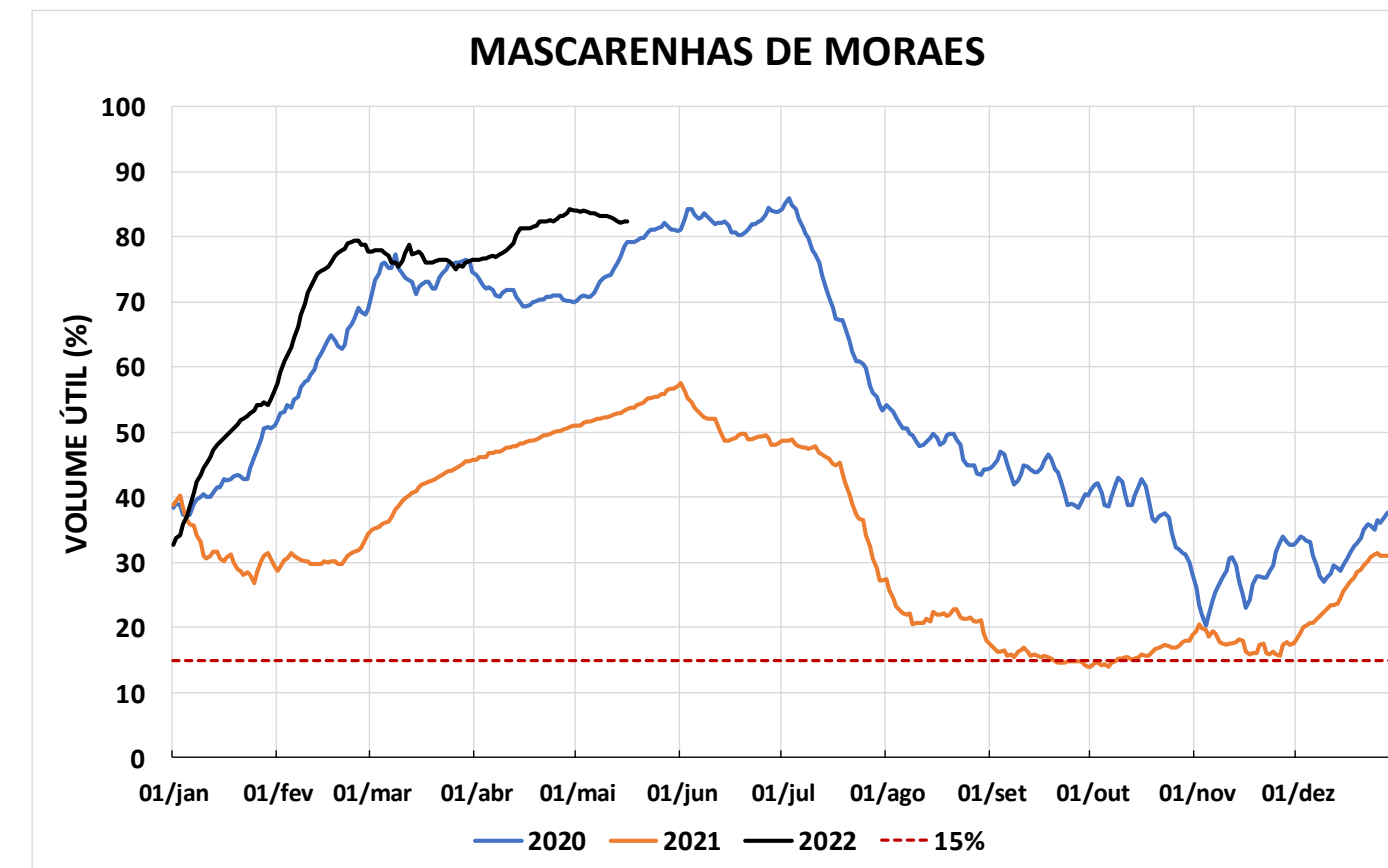

Acompanhamento Bacia do rio Paraná

17/05/2022

SALA DE SITUAÇÃO

DIAGRAMA ESQUEMÁTICO

SALA DE SITUAÇÃO

GRANDE

TIETÊ / ILHA SOLTEIRA

SALA DE SITUAÇÃO

PARANAPANEMA / JUPIÁ E PORTO PRIMAVERA

SALA DE SITUAÇÃO