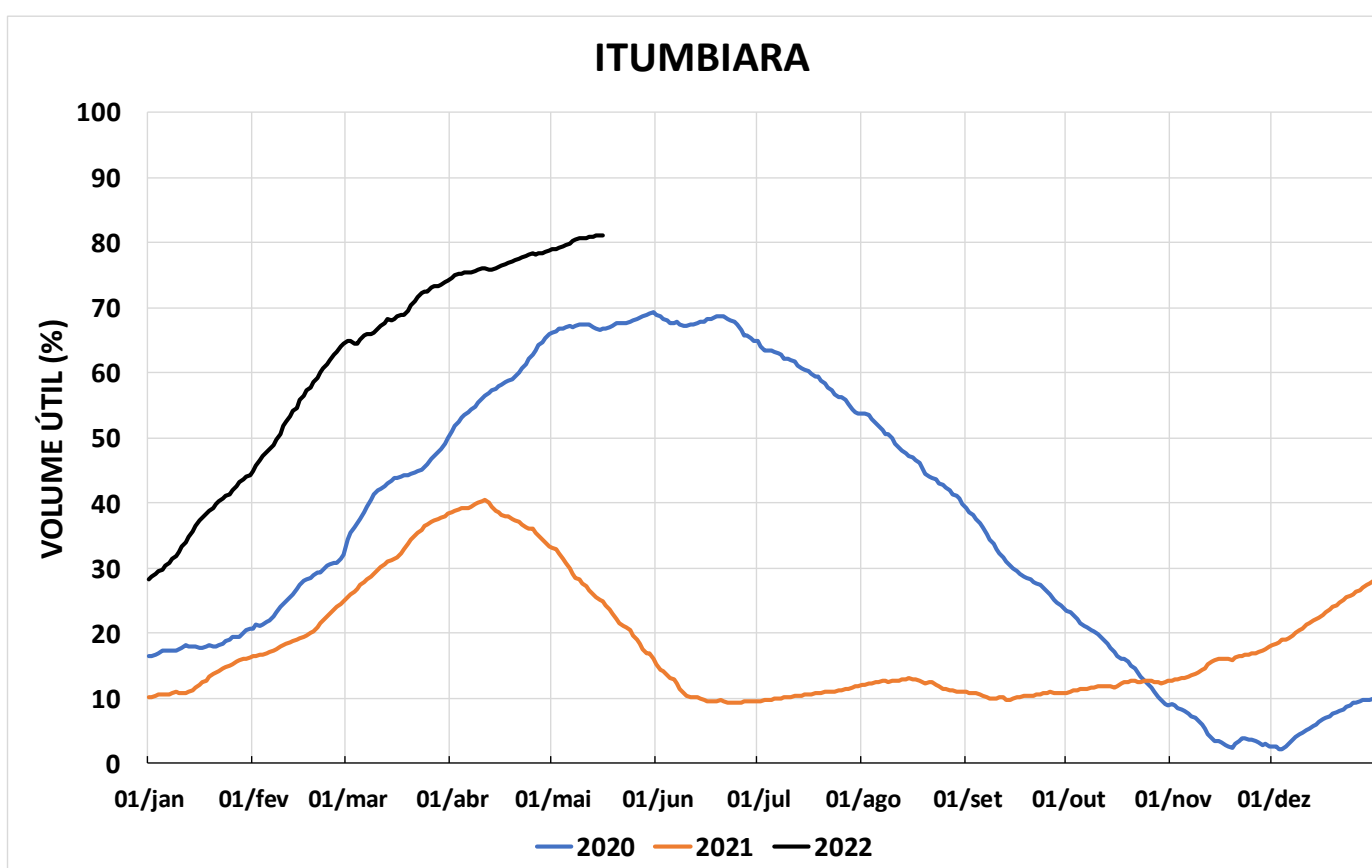

Acompanhamento Bacia do rio Paraná

17/05/2022

SALA DE SITUAÇÃO

DIAGRAMA ESQUEMÁTICO

SALA DE SITUAÇÃO

GRANDE

TIETÊ / ILHA SOLTEIRA

SALA DE SITUAÇÃO