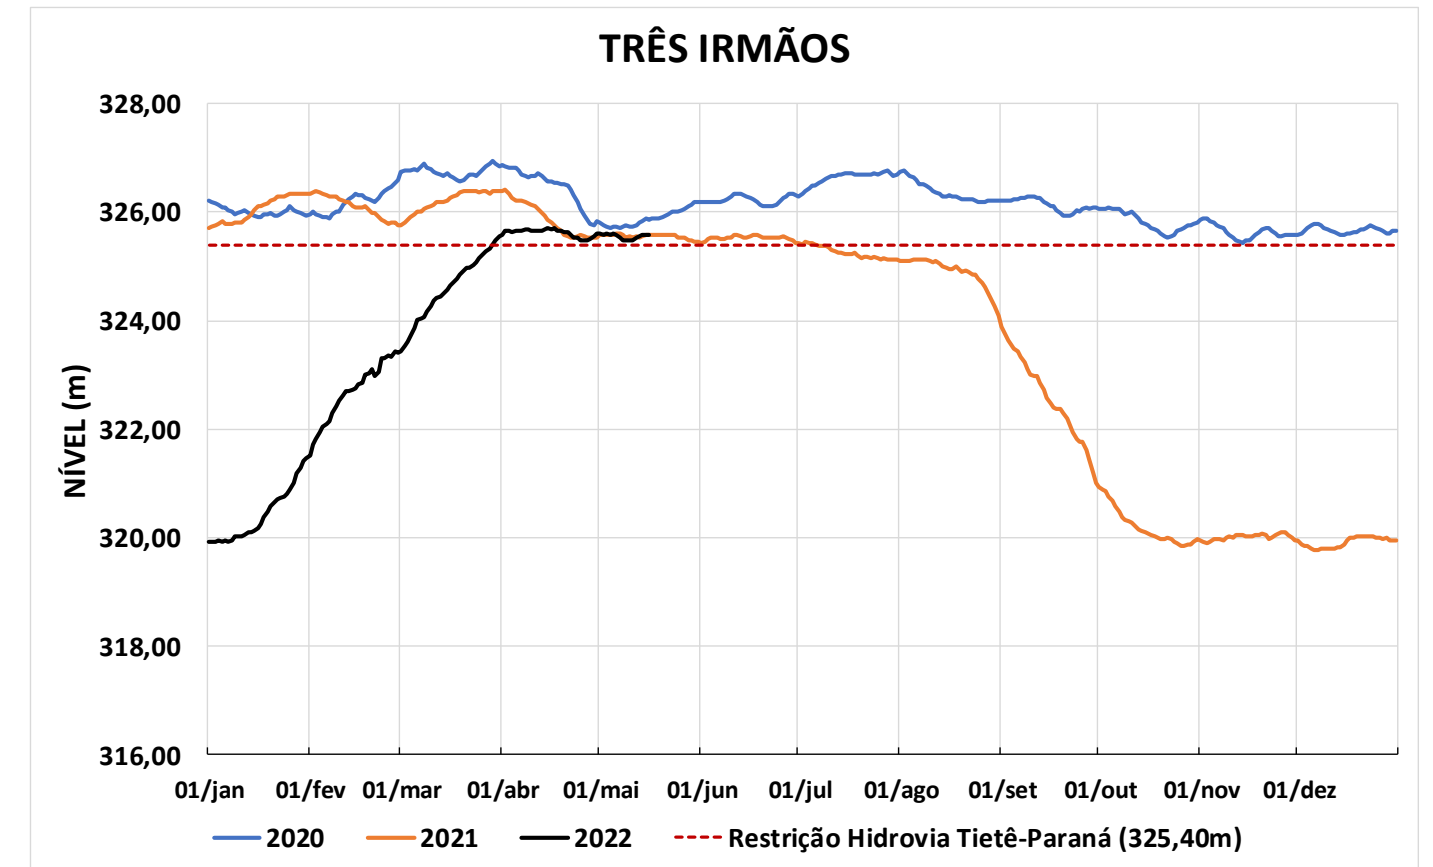

Acompanhamento Bacia do rio Paraná

17/05/2022

SALA DE SITUAÇÃO

DIAGRAMA ESQUEMÁTICO

SALA DE SITUAÇÃO

GRANDE

TIETÊ / ILHA SOLTEIRA

SALA DE SITUAÇÃO