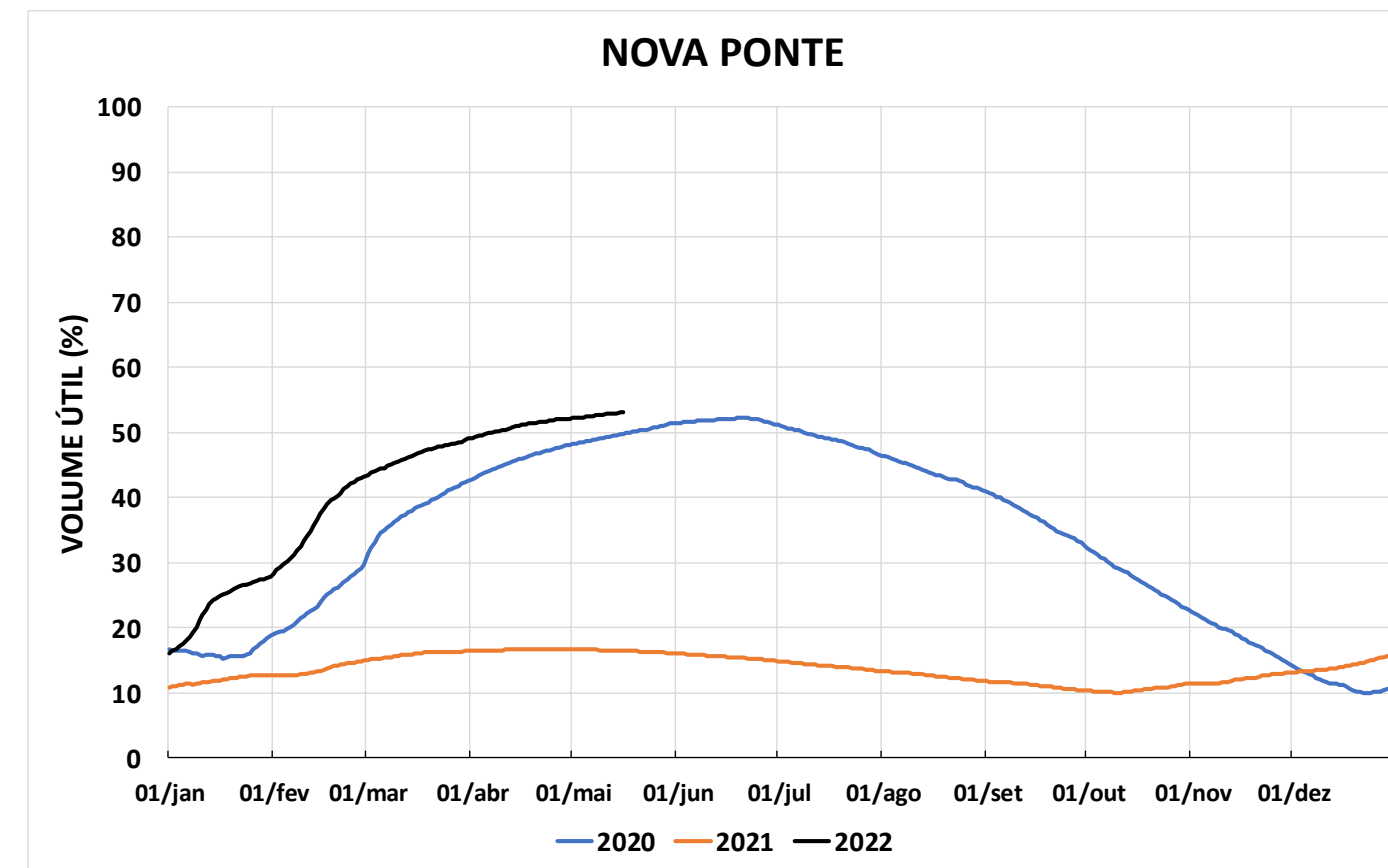

Acompanhamento Bacia do rio Paraná

17/05/2022

SALA DE SITUAÇÃO

DIAGRAMA ESQUEMÁTICO

SALA DE SITUAÇÃO

GRANDE

TIETÊ / ILHA SOLTEIRA

SALA DE SITUAÇÃO

PARANAPANEMA / JUPIÁ E PORTO PRIMAVERA

SALA DE SITUAÇÃO