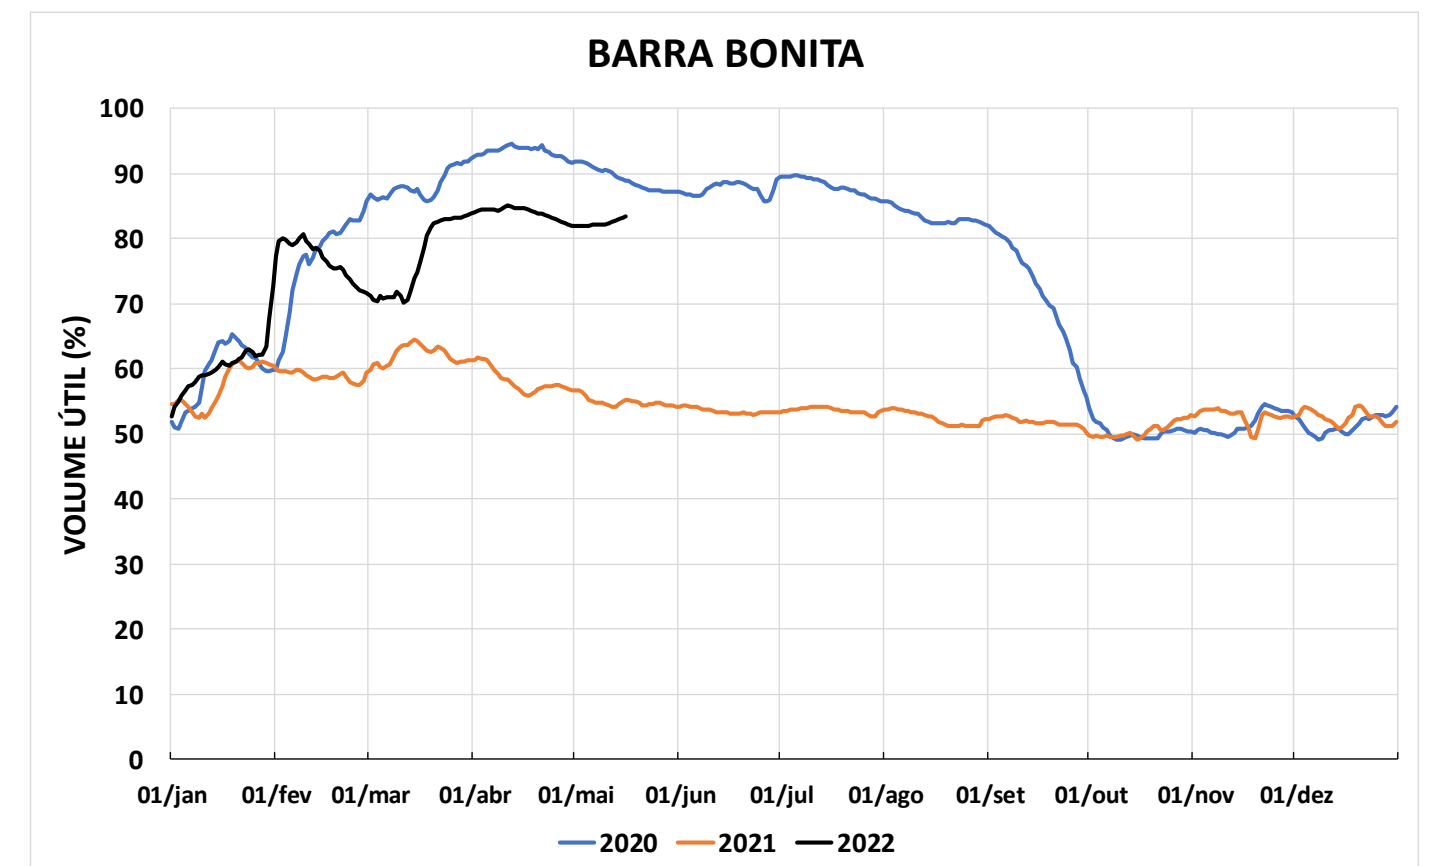

Acompanhamento Bacia do rio Paraná

17/05/2022

SALA DE SITUAÇÃO

DIAGRAMA ESQUEMÁTICO

SALA DE SITUAÇÃO

GRANDE

TIETÊ / ILHA SOLTEIRA

SALA DE SITUAÇÃO

PARANAPANEMA / JUPIÁ E PORTO PRIMAVERA

SALA DE SITUAÇÃO