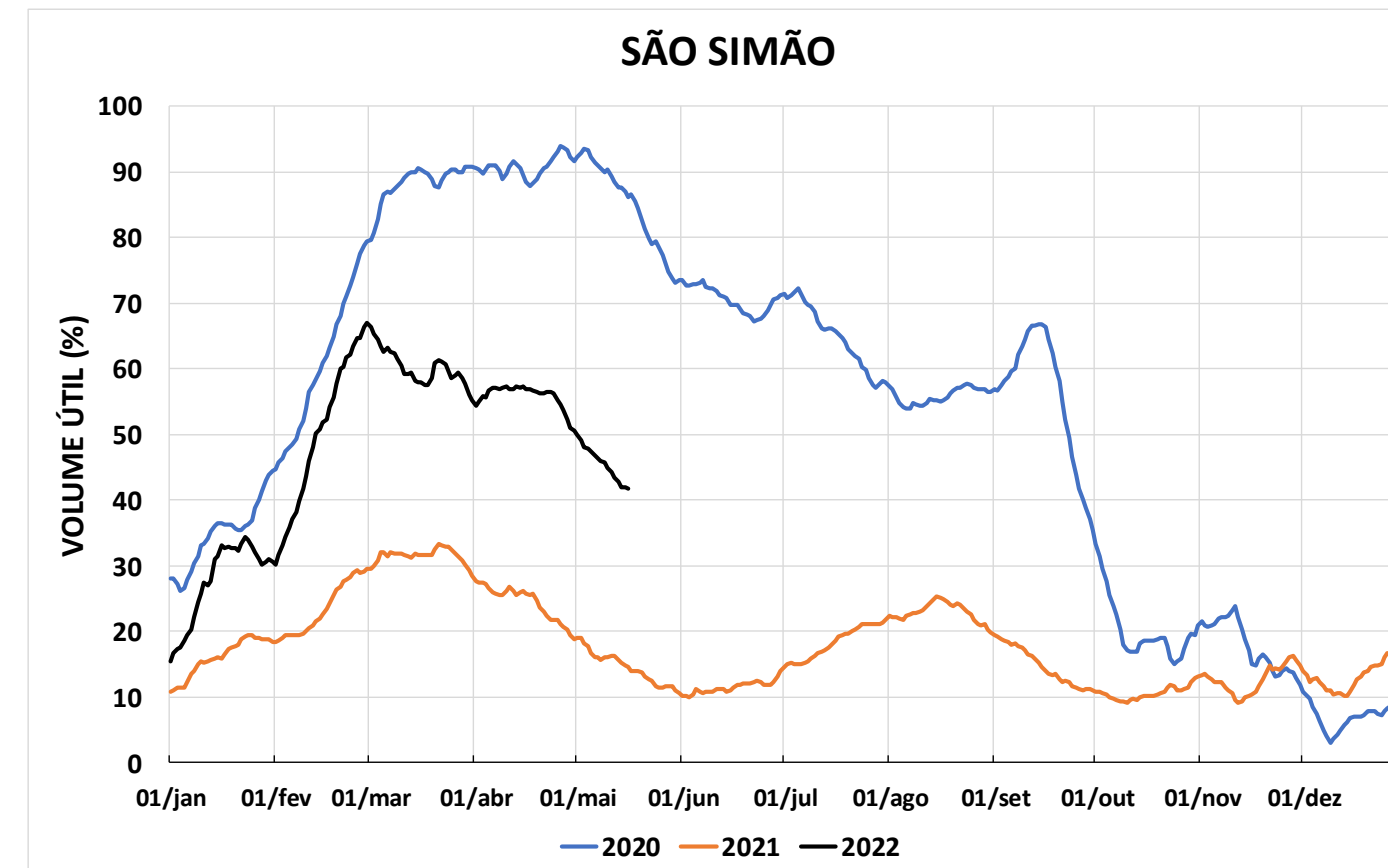

Acompanhamento Bacia do rio Paraná

17/05/2022

SALA DE SITUAÇÃO

DIAGRAMA ESQUEMÁTICO

SALA DE SITUAÇÃO

GRANDE

TIETÊ / ILHA SOLTEIRA

SALA DE SITUAÇÃO