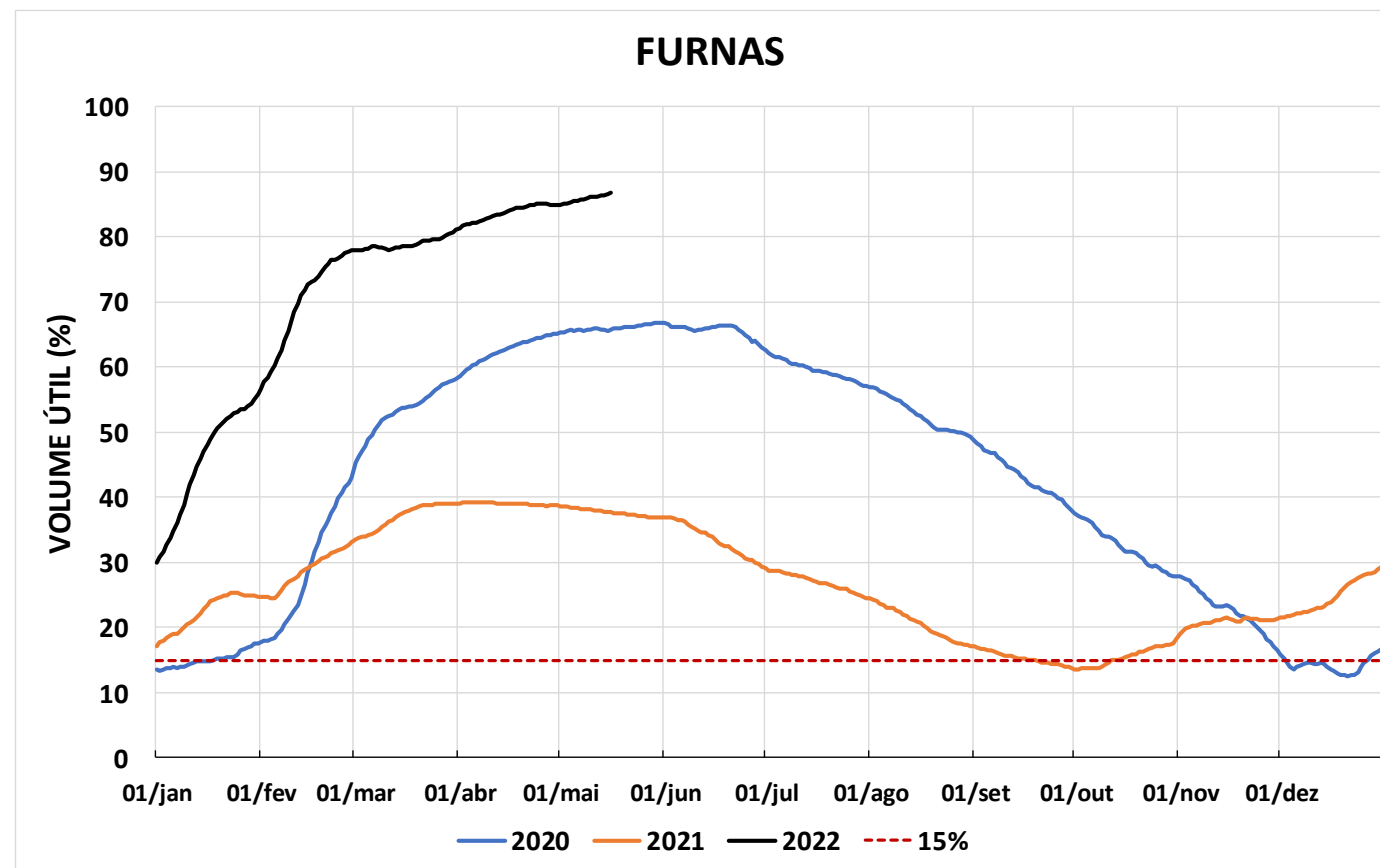

Acompanhamento Bacia do rio Paraná

17/05/2022

SALA DE SITUAÇÃO

DIAGRAMA ESQUEMÁTICO

SALA DE SITUAÇÃO

GRANDE

TIETÊ / ILHA SOLTEIRA

SALA DE SITUAÇÃO

PARANAPANEMA / JUPIÁ E PORTO PRIMAVERA

SALA DE SITUAÇÃO