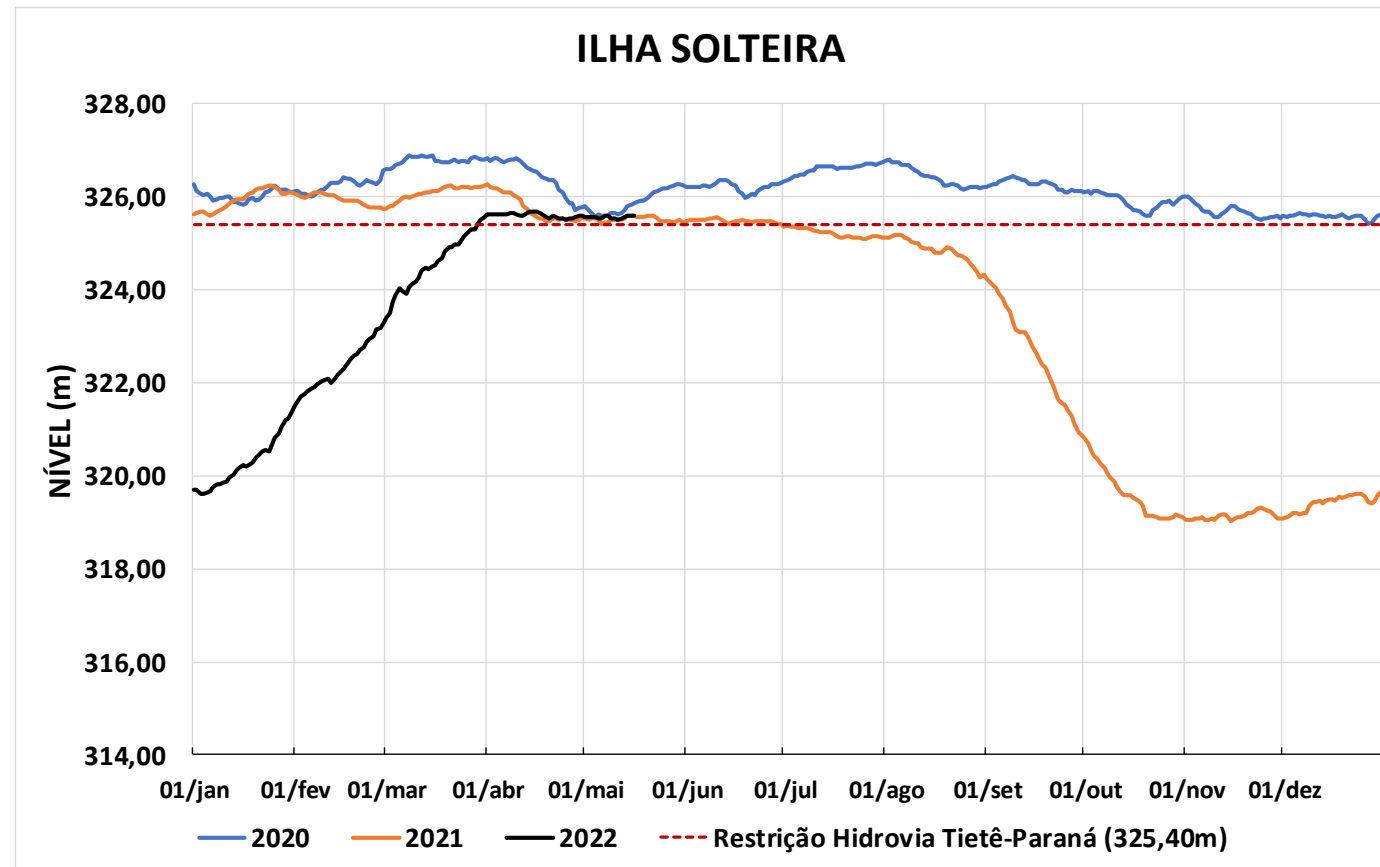

Acompanhamento Bacia do rio Paraná

17/05/2022

SALA DE SITUAÇÃO

DIAGRAMA ESQUEMÁTICO

SALA DE SITUAÇÃO

GRANDE

TIETÊ / ILHA SOLTEIRA

SALA DE SITUAÇÃO

PARANAPANEMA / JUPIÁ E PORTO PRIMAVERA

SALA DE SITUAÇÃO