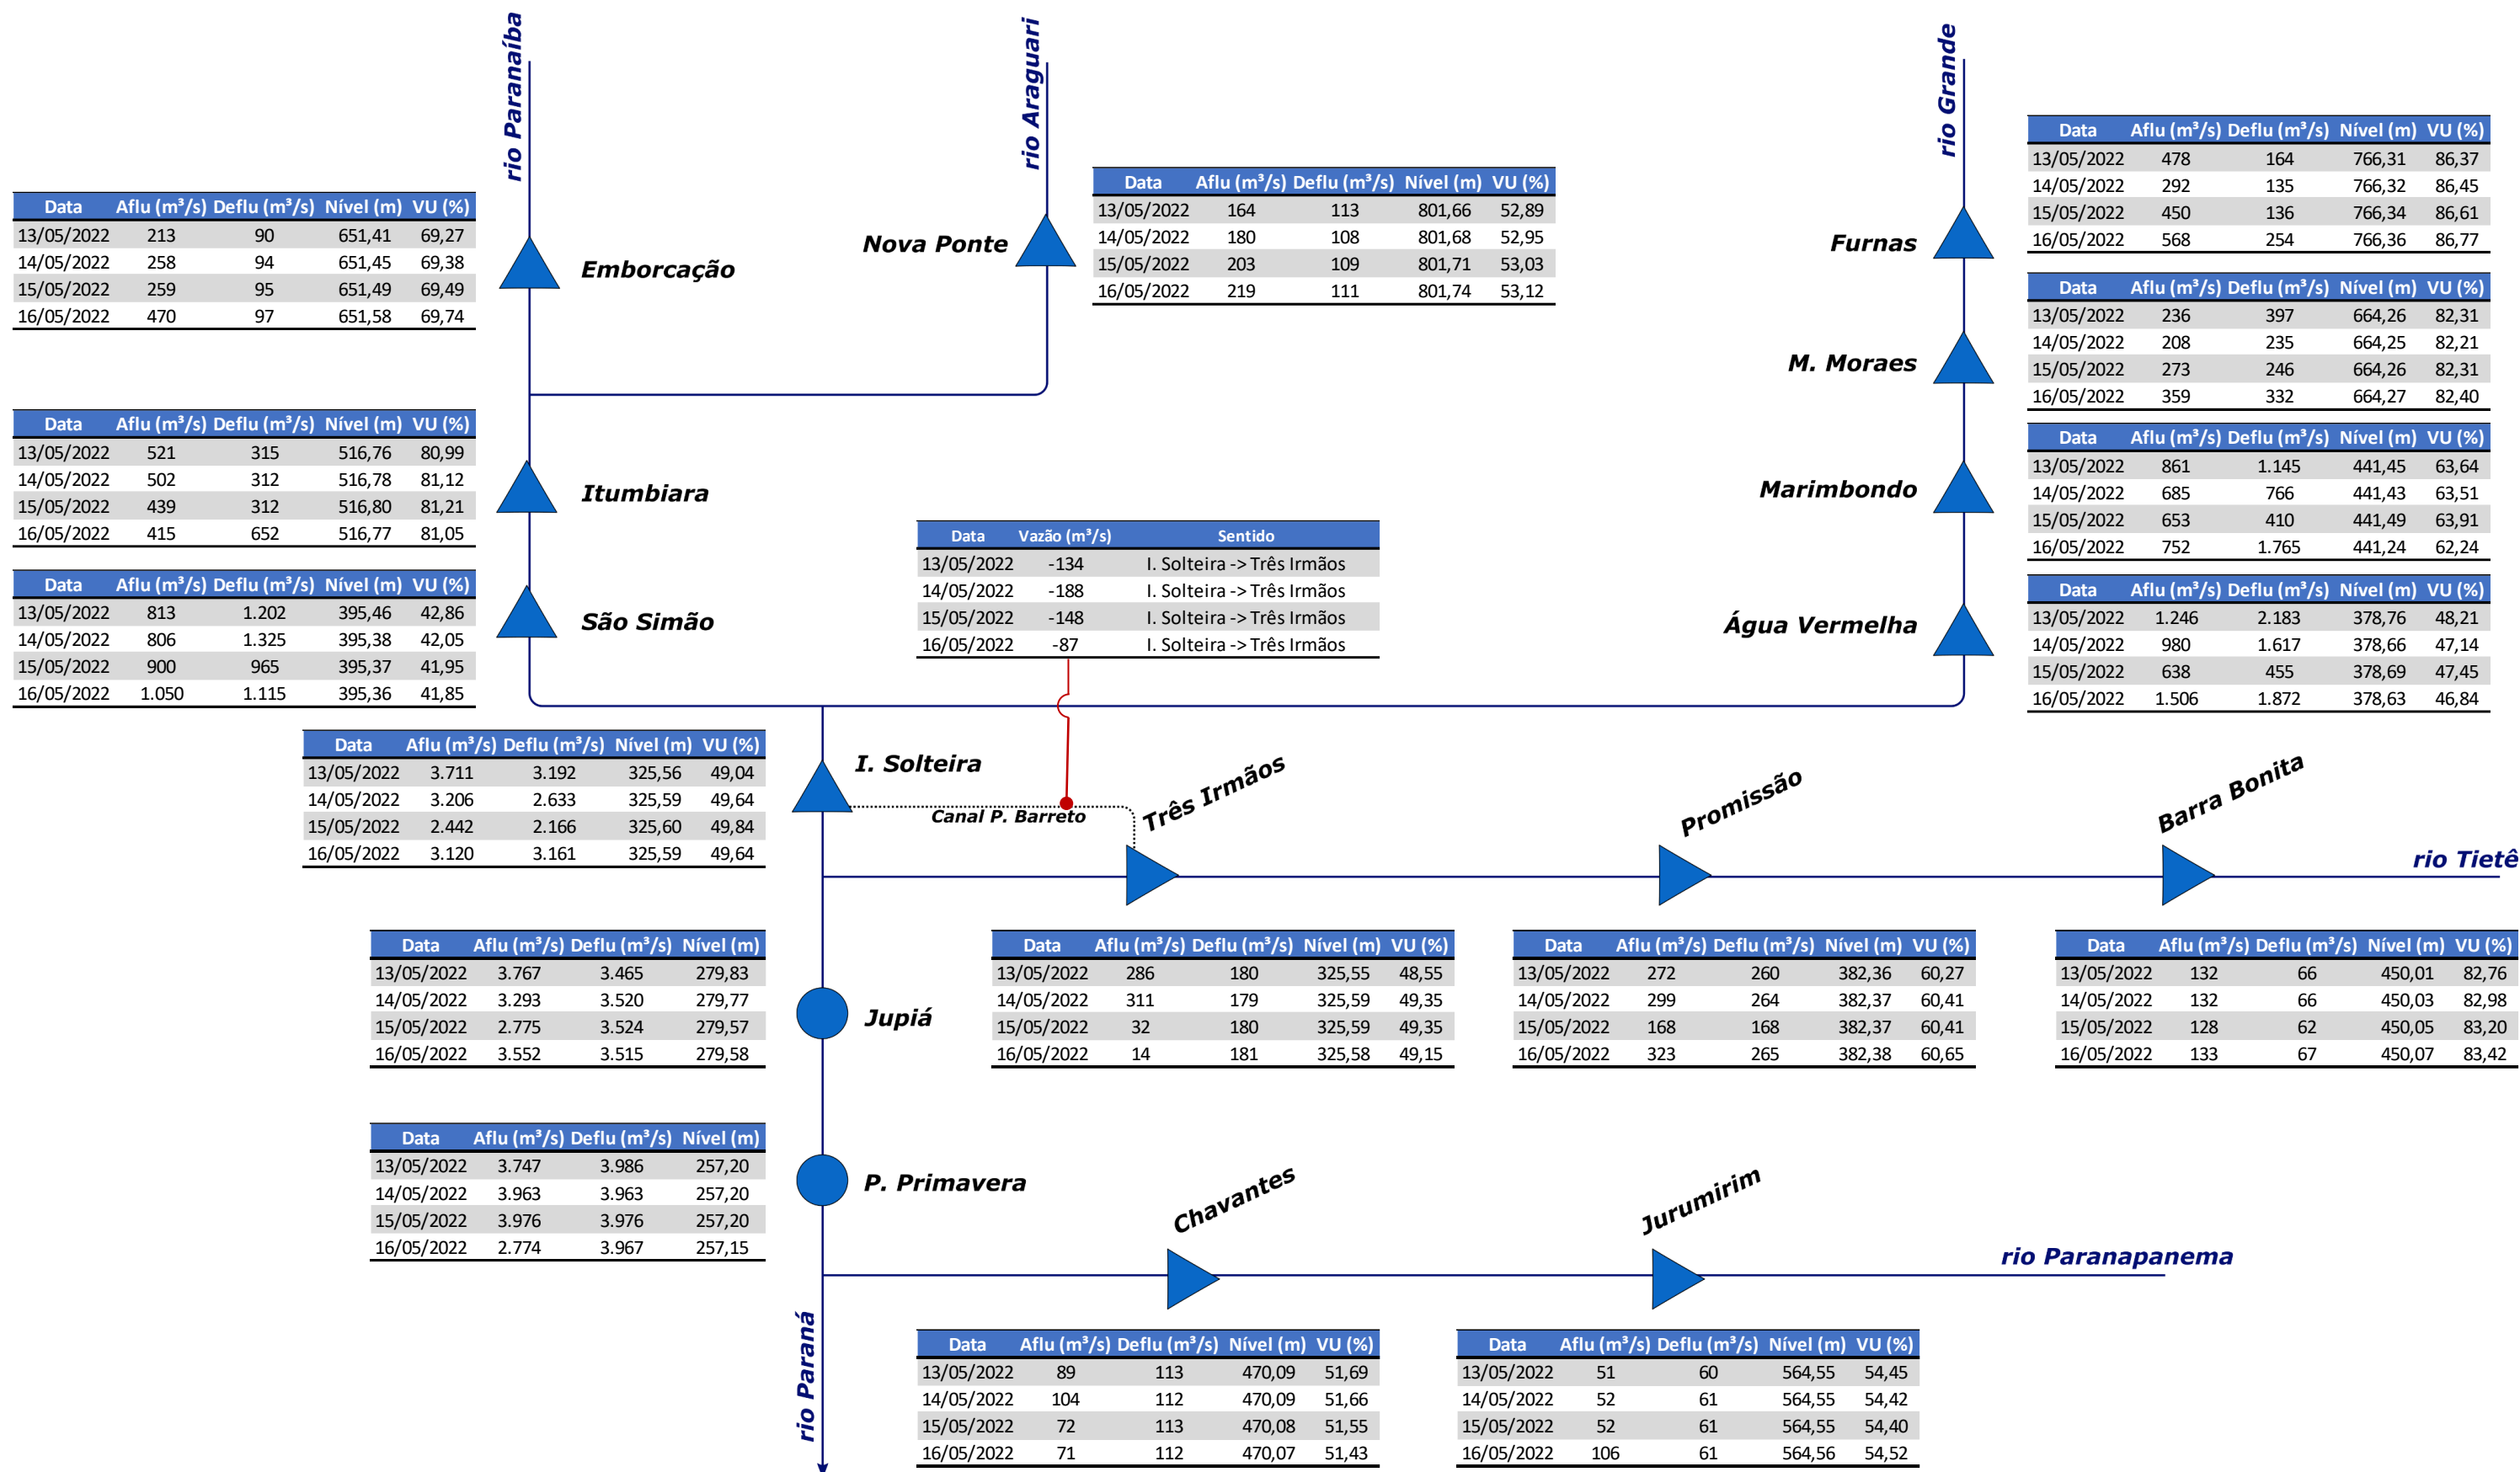

Acompanhamento Bacia do rio Paraná

17/05/2022

SALA DE SITUAÇÃO

DIAGRAMA ESQUEMÁTICO

SALA DE SITUAÇÃO

GRANDE

TIETÊ / ILHA SOLTEIRA

SALA DE SITUAÇÃO

PARANAPANEMA / JUPIÁ E PORTO PRIMAVERA

SALA DE SITUAÇÃO