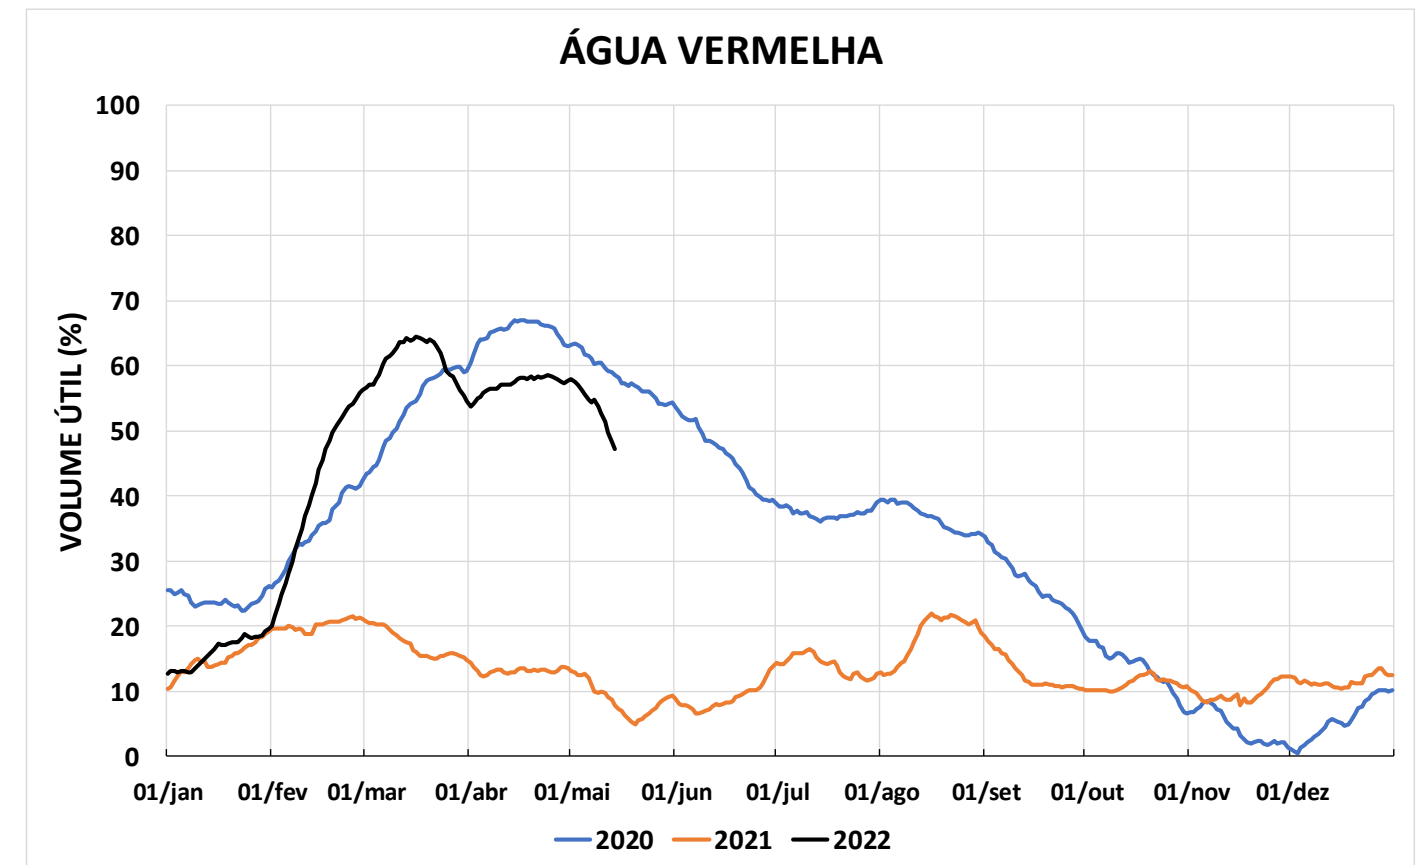

Acompanhamento Bacia do rio Paraná

15/05/2022

SALA DE SITUAÇÃO

DIAGRAMA ESQUEMÁTICO

SALA DE SITUAÇÃO

TIETÊ / ILHA SOLTEIRA

SALA DE SITUAÇÃO

PARANAPANEMA / JUPIÁ E PORTO PRIMAVERA

SALA DE SITUAÇÃO