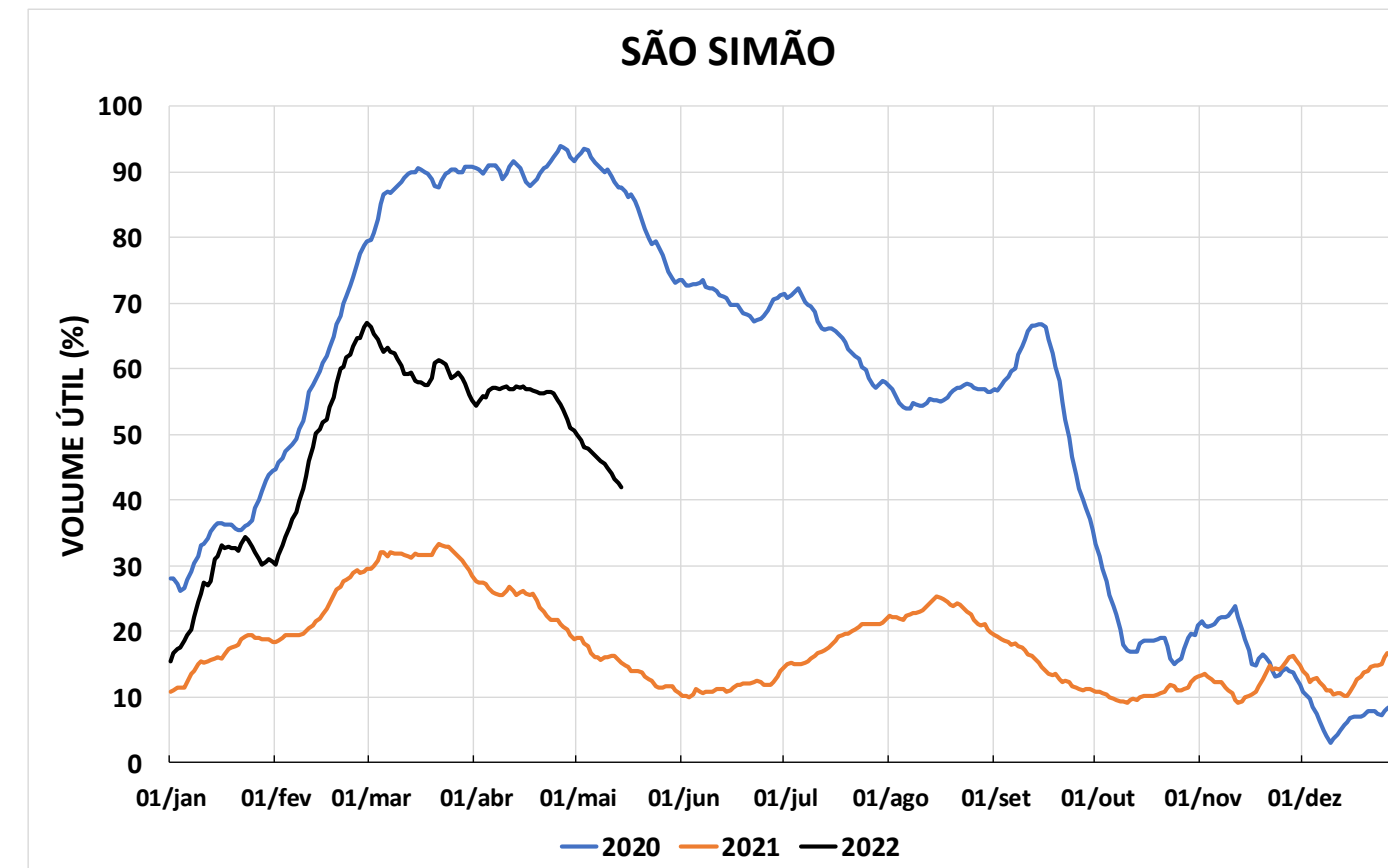

Acompanhamento Bacia do rio Paraná

15/05/2022

SALA DE SITUAÇÃO

DIAGRAMA ESQUEMÁTICO

SALA DE SITUAÇÃO

TIETÊ / ILHA SOLTEIRA

SALA DE SITUAÇÃO

PARANAPANEMA / JUPIÁ E PORTO PRIMAVERA

SALA DE SITUAÇÃO