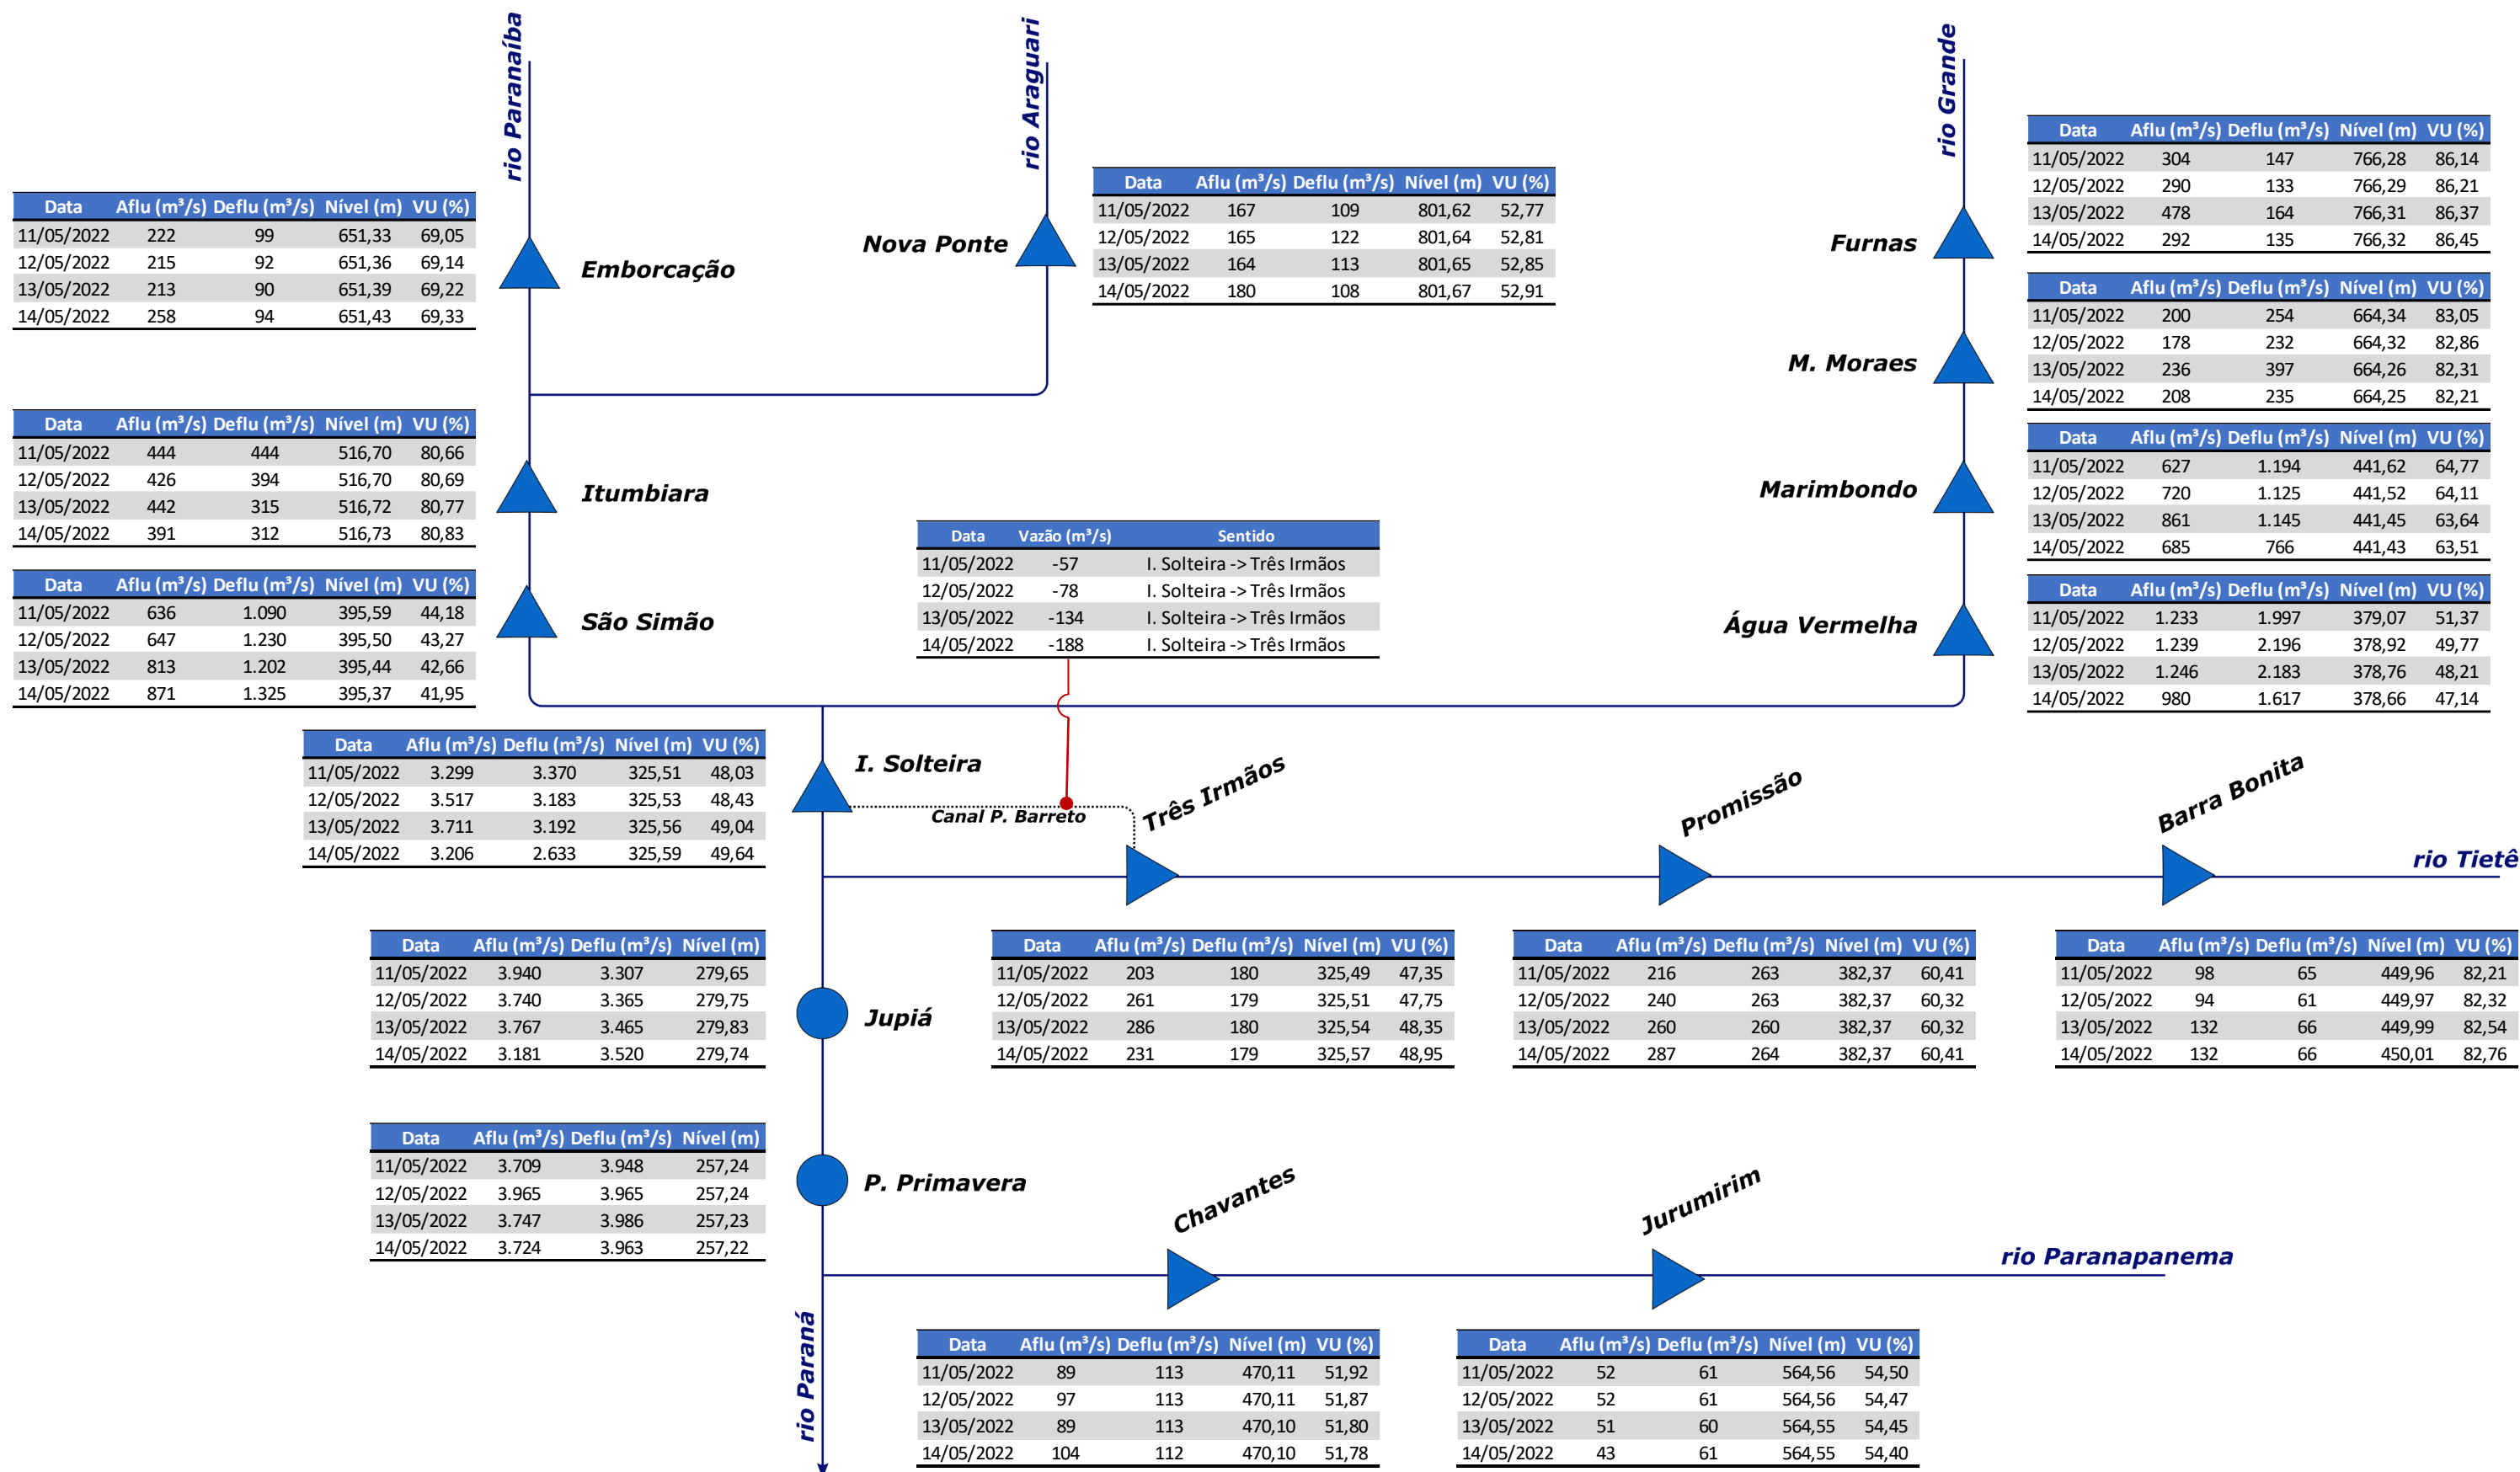

Acompanhamento Bacia do rio Paraná

15/05/2022

SALA DE SITUAÇÃO

DIAGRAMA ESQUEMÁTICO

SALA DE SITUAÇÃO

TIETÊ / ILHA SOLTEIRA

SALA DE SITUAÇÃO

PARANAPANEMA / JUPIÁ E PORTO PRIMAVERA

SALA DE SITUAÇÃO