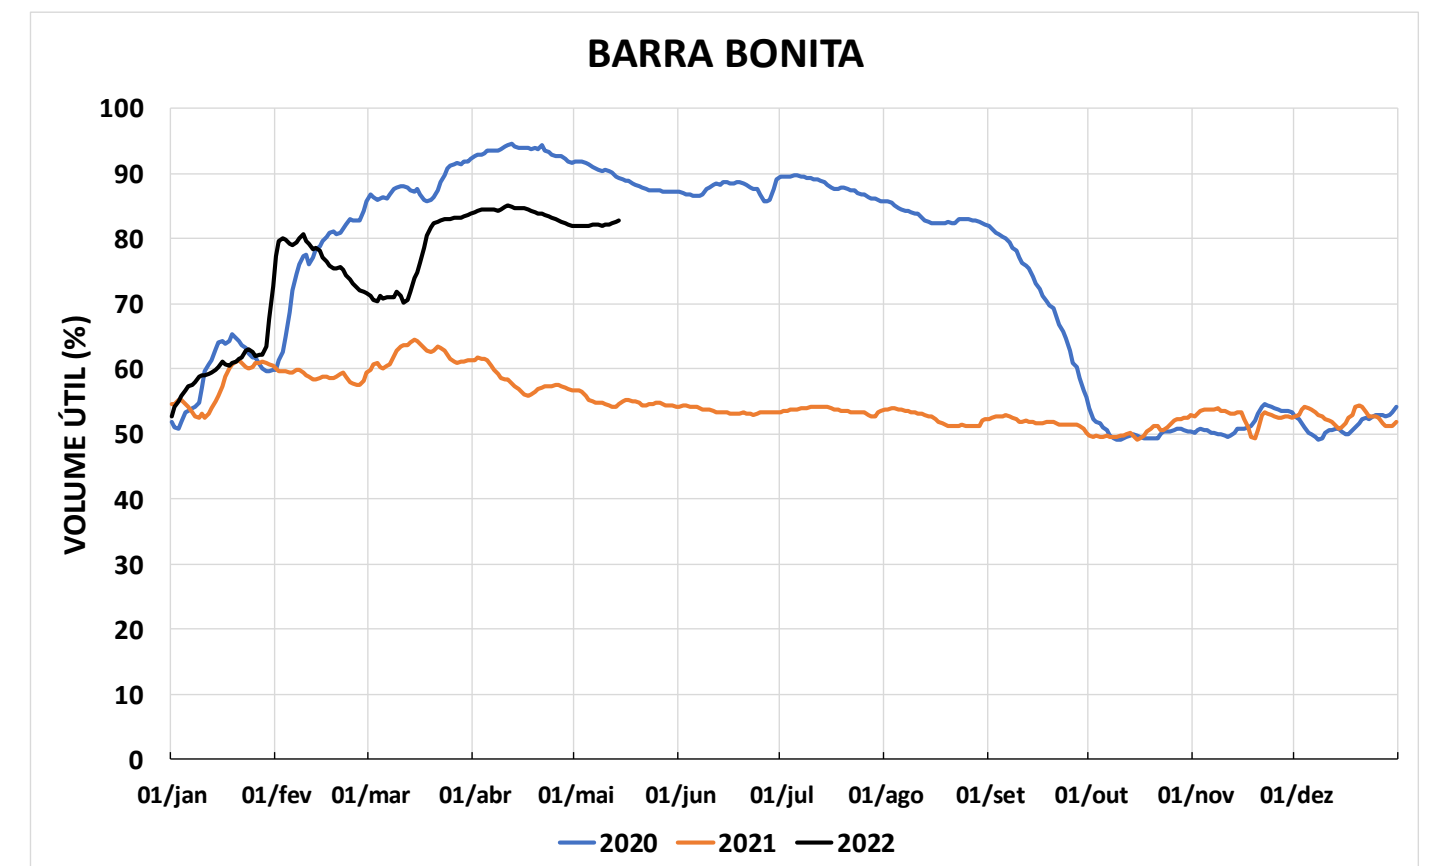

Acompanhamento Bacia do rio Paraná

15/05/2022

SALA DE SITUAÇÃO

DIAGRAMA ESQUEMÁTICO

SALA DE SITUAÇÃO

TIETÊ / ILHA SOLTEIRA

SALA DE SITUAÇÃO

PARANAPANEMA / JUPIÁ E PORTO PRIMAVERA

SALA DE SITUAÇÃO