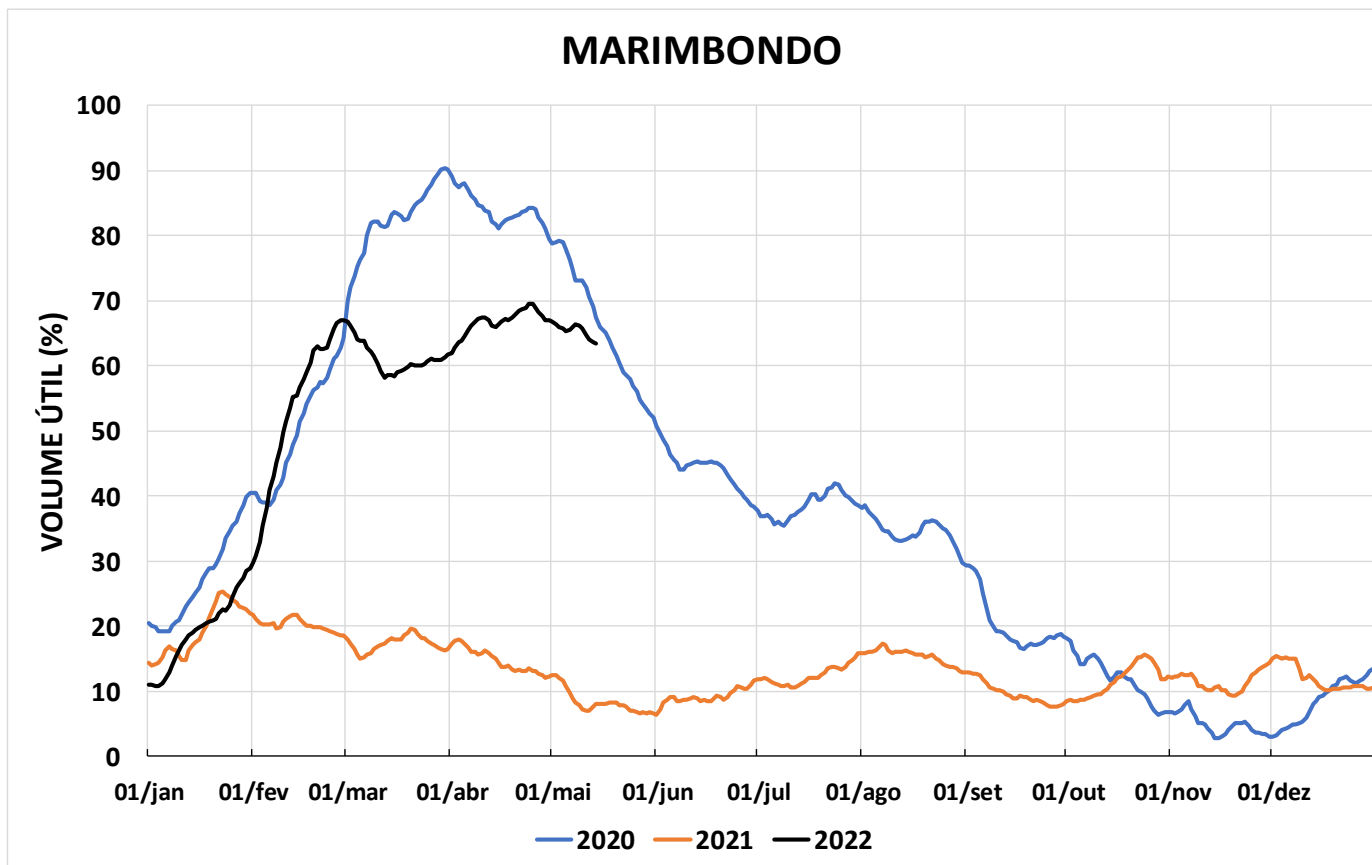

Acompanhamento Bacia do rio Paraná

15/05/2022

SALA DE SITUAÇÃO

DIAGRAMA ESQUEMÁTICO

SALA DE SITUAÇÃO

TIETÊ / ILHA SOLTEIRA

SALA DE SITUAÇÃO

PARANAPANEMA / JUPIÁ E PORTO PRIMAVERA

SALA DE SITUAÇÃO