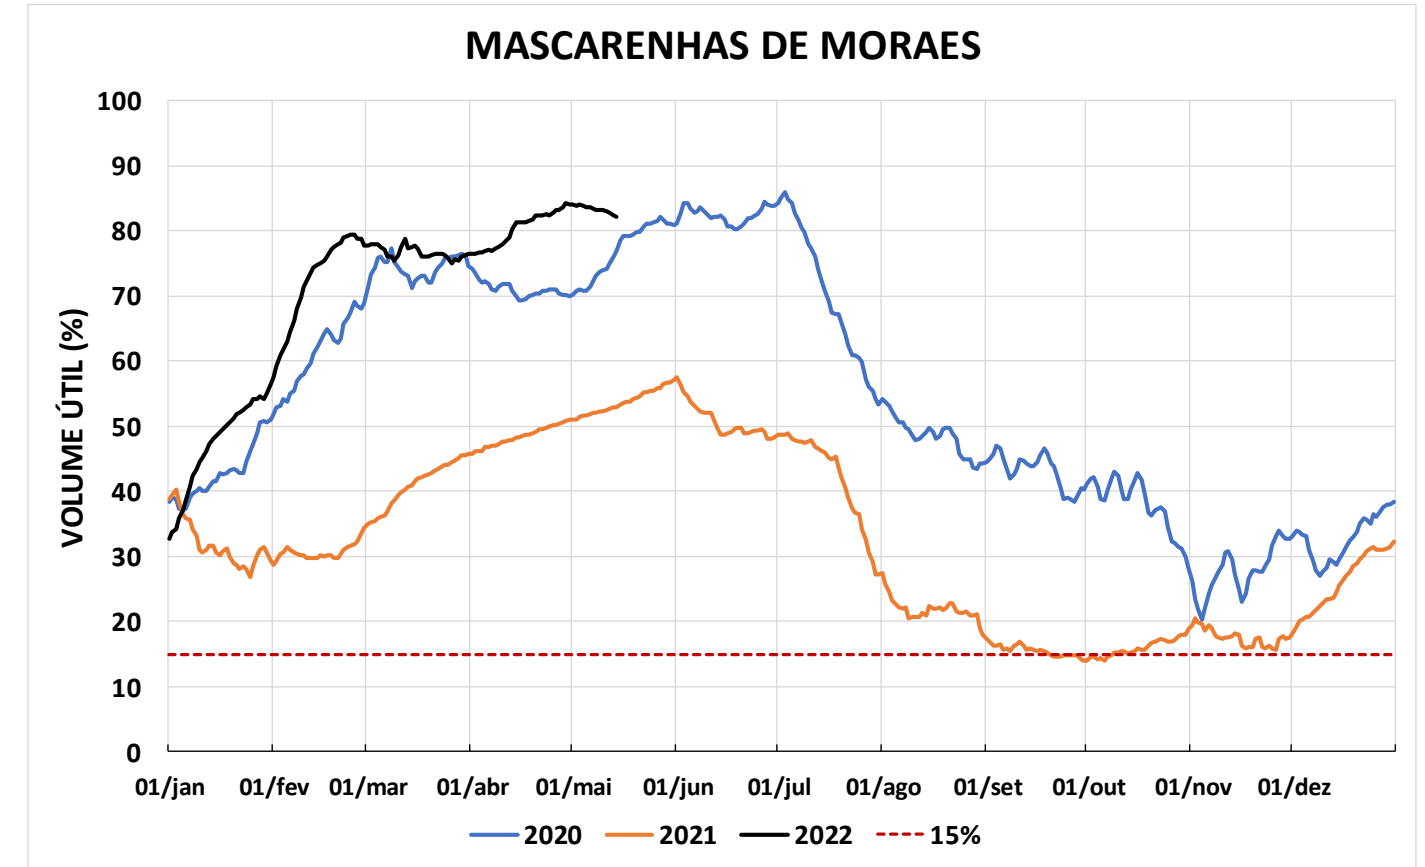

Acompanhamento Bacia do rio Paraná

15/05/2022

SALA DE SITUAÇÃO

DIAGRAMA ESQUEMÁTICO

SALA DE SITUAÇÃO

TIETÊ / ILHA SOLTEIRA

SALA DE SITUAÇÃO

PARANAPANEMA / JUPIÁ E PORTO PRIMAVERA

SALA DE SITUAÇÃO