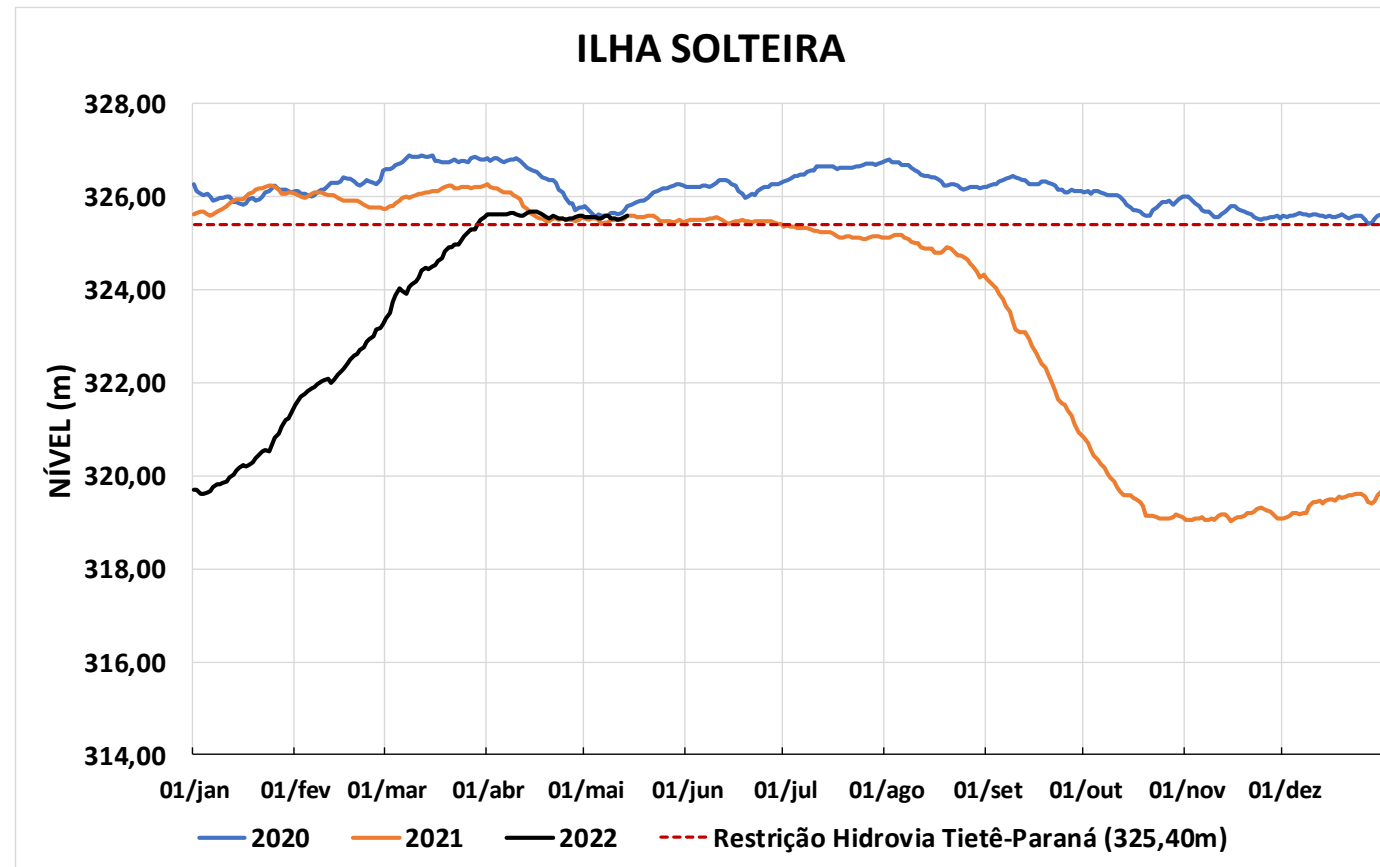

Acompanhamento Bacia do rio Paraná

15/05/2022

SALA DE SITUAÇÃO

DIAGRAMA ESQUEMÁTICO

SALA DE SITUAÇÃO

TIETÊ / ILHA SOLTEIRA

SALA DE SITUAÇÃO

PARANAPANEMA / JUPIÁ E PORTO PRIMAVERA

SALA DE SITUAÇÃO