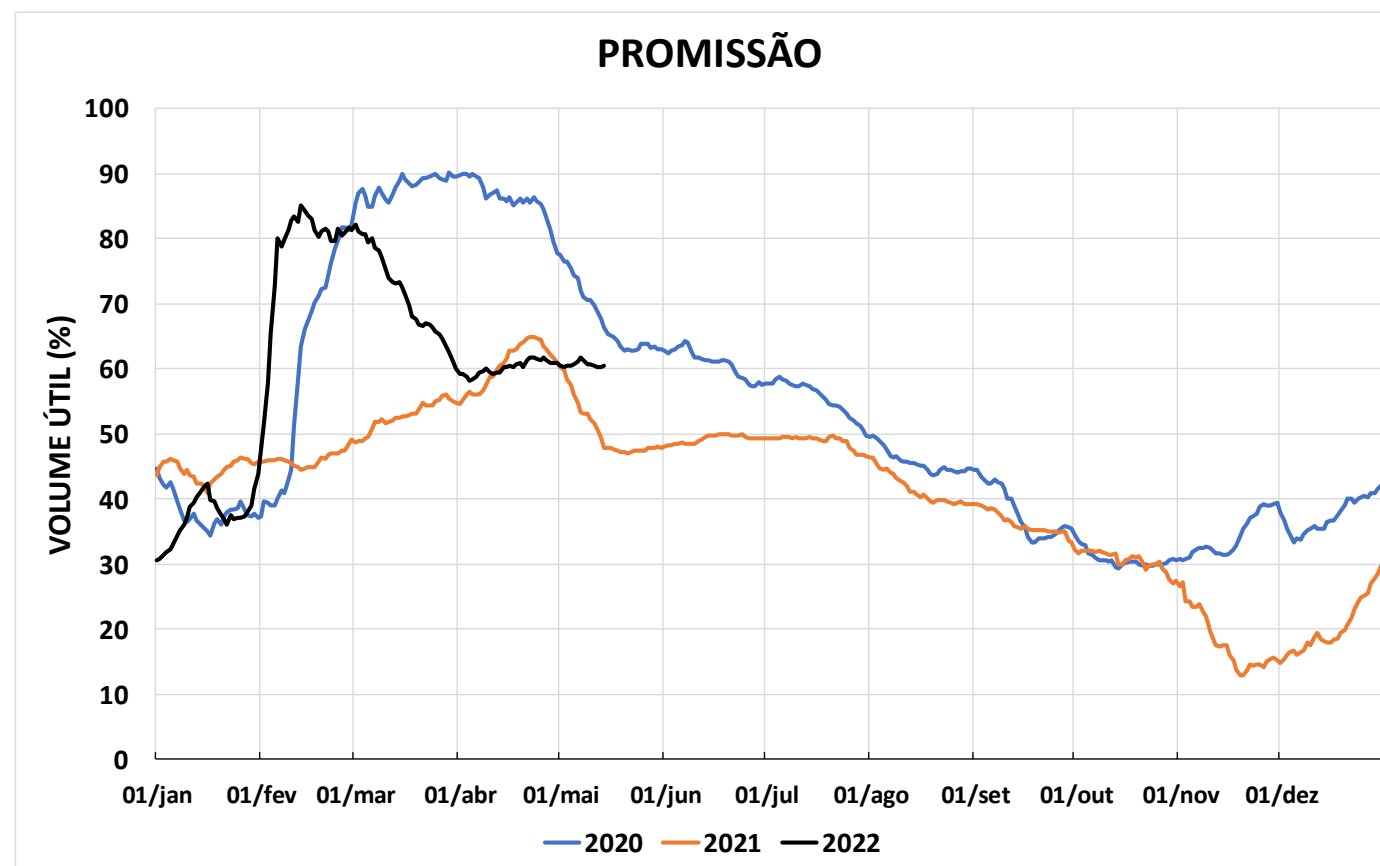

Acompanhamento Bacia do rio Paraná

15/05/2022

SALA DE SITUAÇÃO

DIAGRAMA ESQUEMÁTICO

SALA DE SITUAÇÃO

TIETÊ / ILHA SOLTEIRA

SALA DE SITUAÇÃO

PARANAPANEMA / JUPIÁ E PORTO PRIMAVERA

SALA DE SITUAÇÃO