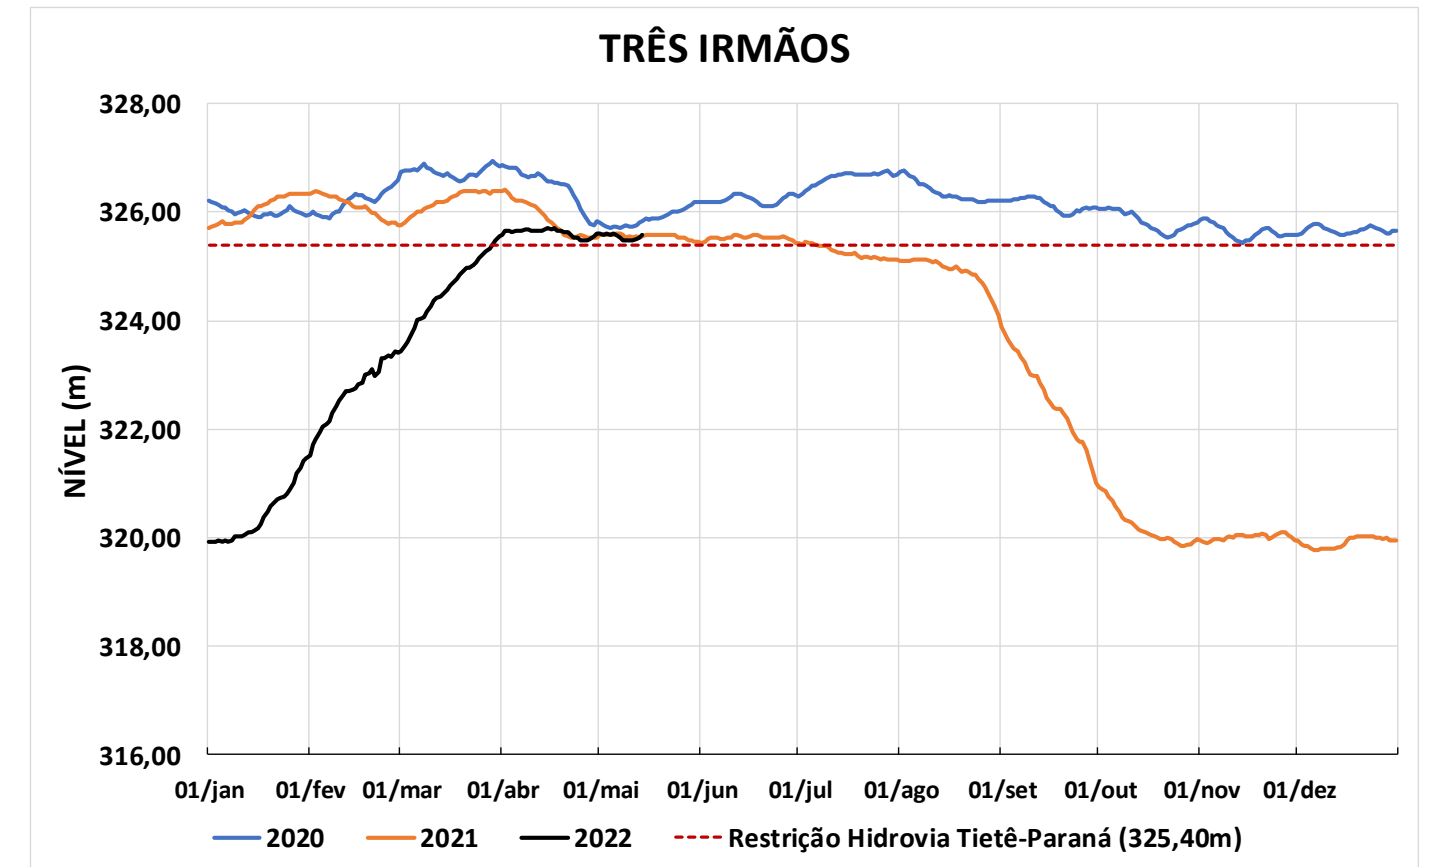

Acompanhamento Bacia do rio Paraná

15/05/2022

SALA DE SITUAÇÃO

DIAGRAMA ESQUEMÁTICO

SALA DE SITUAÇÃO

TIETÊ / ILHA SOLTEIRA

SALA DE SITUAÇÃO

PARANAPANEMA / JUPIÁ E PORTO PRIMAVERA

SALA DE SITUAÇÃO