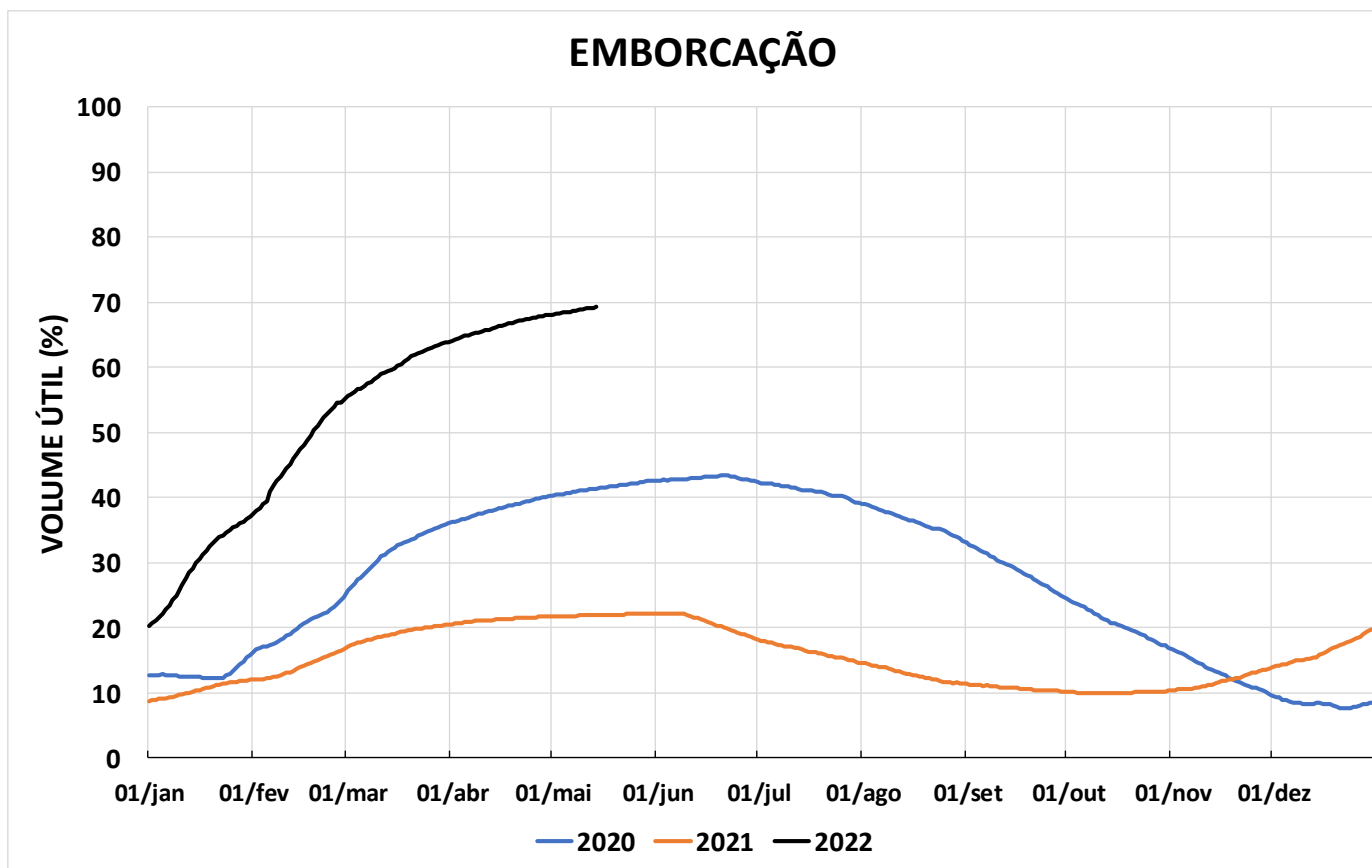

Acompanhamento Bacia do rio Paraná

15/05/2022

SALA DE SITUAÇÃO

DIAGRAMA ESQUEMÁTICO

SALA DE SITUAÇÃO

TIETÊ / ILHA SOLTEIRA

SALA DE SITUAÇÃO

PARANAPANEMA / JUPIÁ E PORTO PRIMAVERA

SALA DE SITUAÇÃO