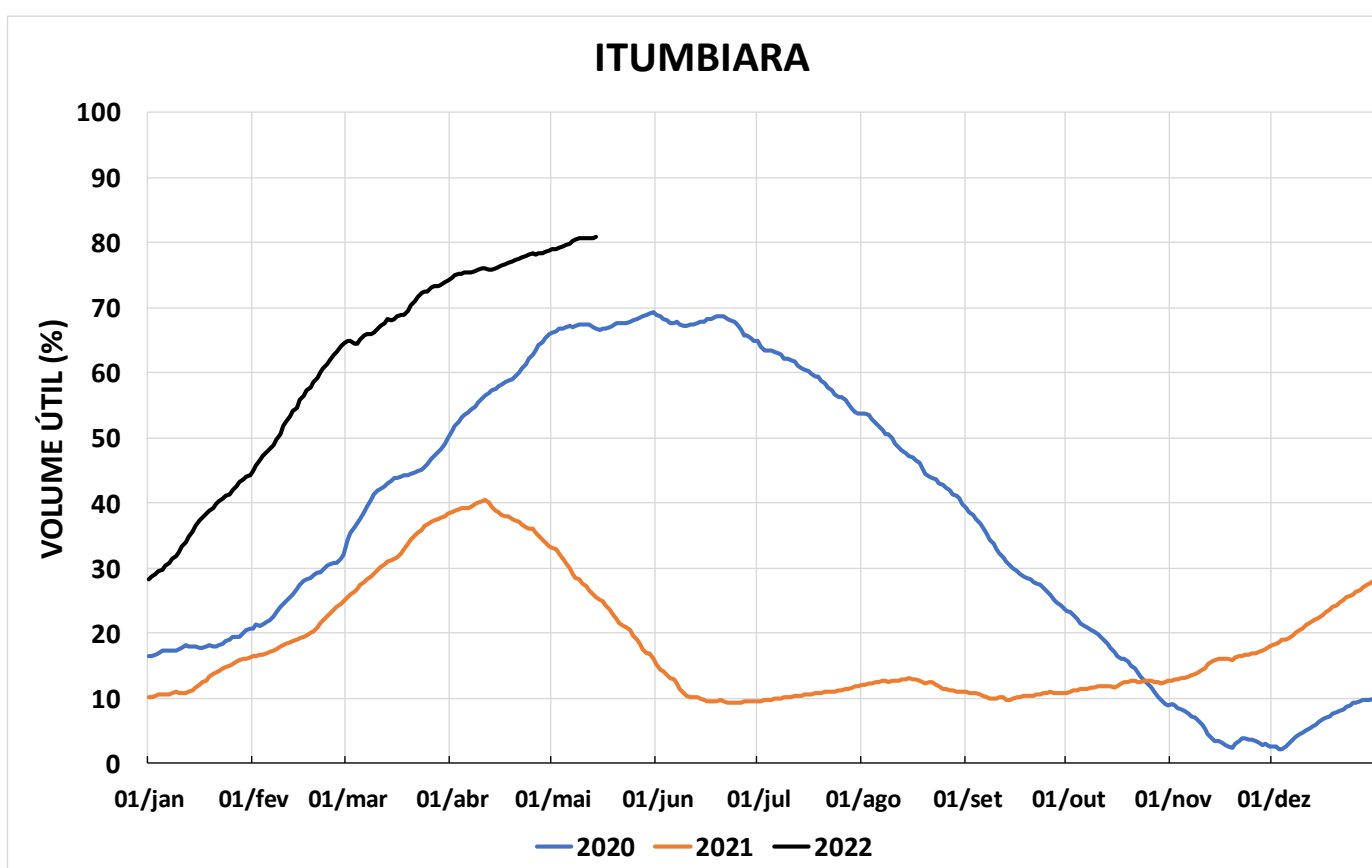

Acompanhamento Bacia do rio Paraná

15/05/2022

SALA DE SITUAÇÃO

DIAGRAMA ESQUEMÁTICO

SALA DE SITUAÇÃO

TIETÊ / ILHA SOLTEIRA

SALA DE SITUAÇÃO

PARANAPANEMA / JUPIÁ E PORTO PRIMAVERA

SALA DE SITUAÇÃO