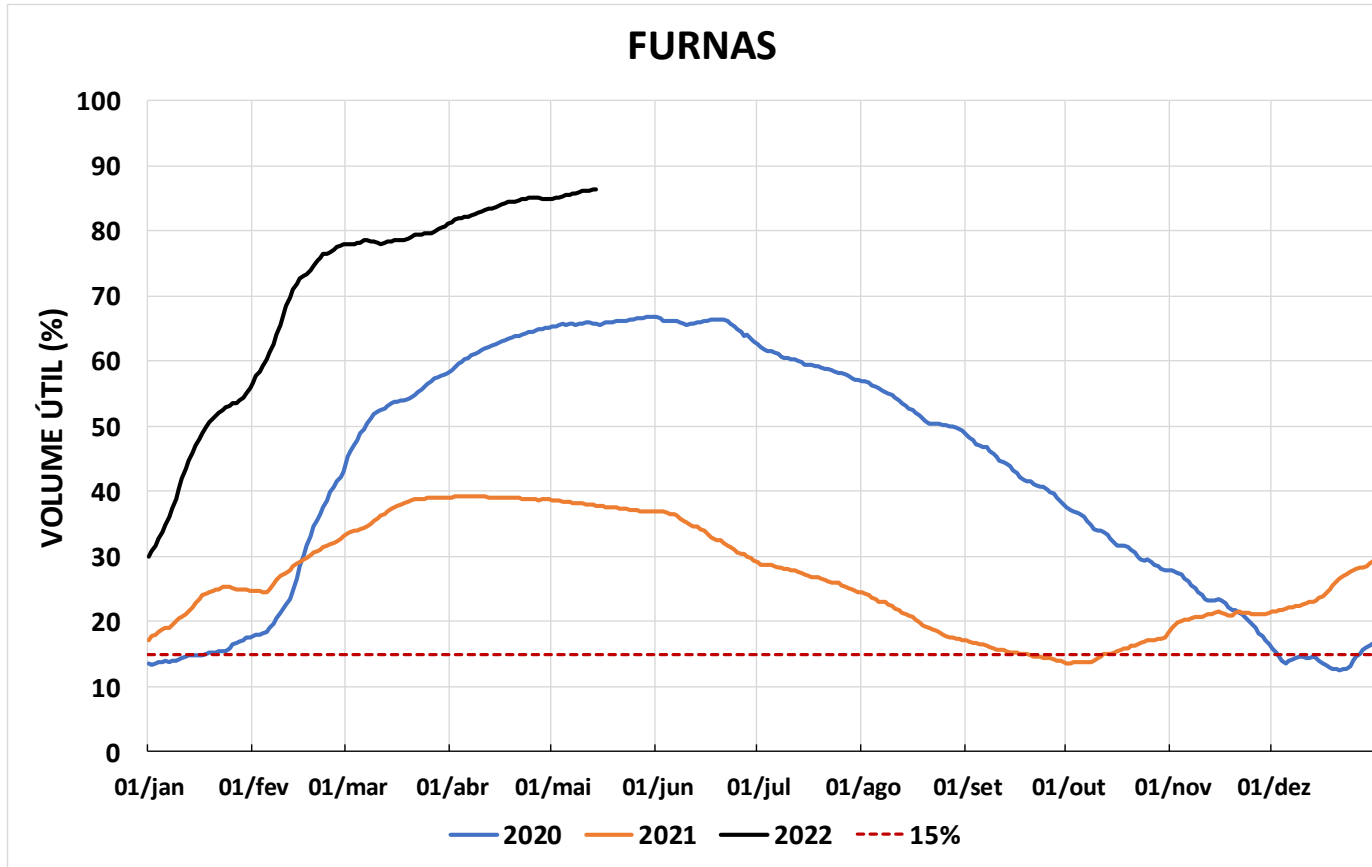

Acompanhamento Bacia do rio Paraná

15/05/2022

SALA DE SITUAÇÃO

DIAGRAMA ESQUEMÁTICO

SALA DE SITUAÇÃO

TIETÊ / ILHA SOLTEIRA

SALA DE SITUAÇÃO

PARANAPANEMA / JUPIÁ E PORTO PRIMAVERA

SALA DE SITUAÇÃO