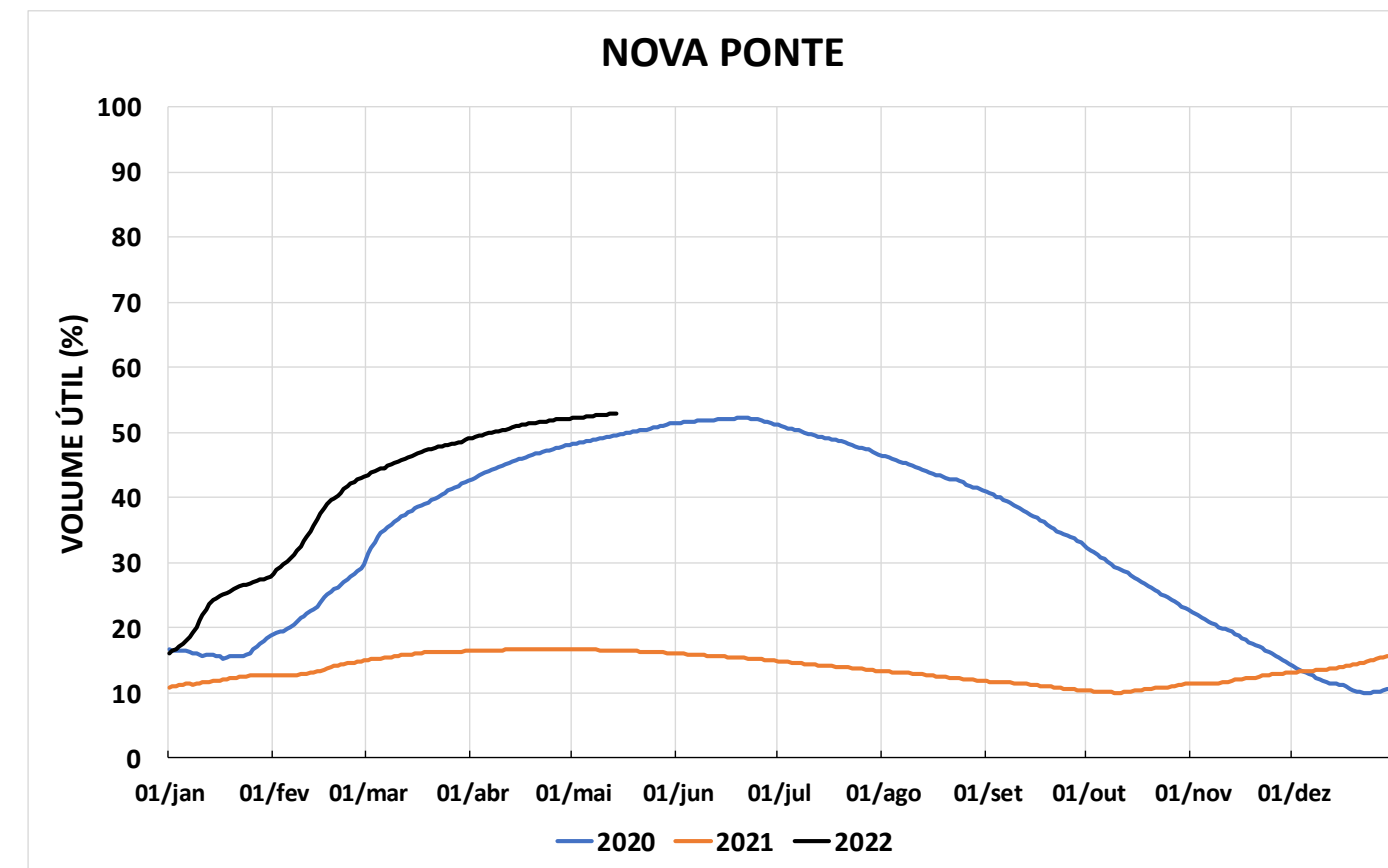

Acompanhamento Bacia do rio Paraná

15/05/2022

SALA DE SITUAÇÃO

DIAGRAMA ESQUEMÁTICO

SALA DE SITUAÇÃO

TIETÊ / ILHA SOLTEIRA

SALA DE SITUAÇÃO

PARANAPANEMA / JUPIÁ E PORTO PRIMAVERA

SALA DE SITUAÇÃO