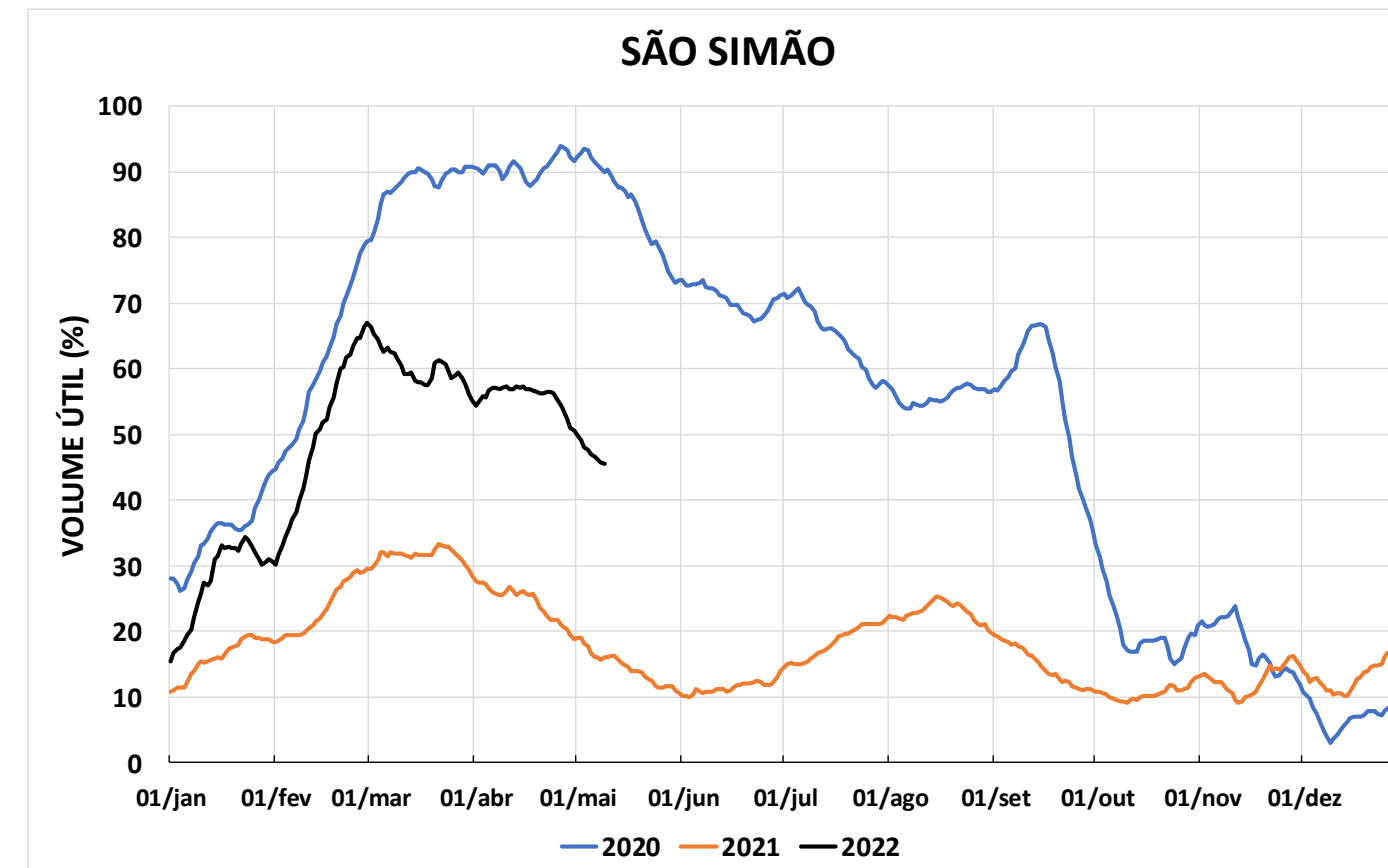

Acompanhamento Bacia do rio Paraná

10/05/2022

SALA DE SITUAÇÃO

DIAGRAMA ESQUEMÁTICO

SALA DE SITUAÇÃO

GRANDE

TIETÊ / ILHA SOLTEIRA

SALA DE SITUAÇÃO