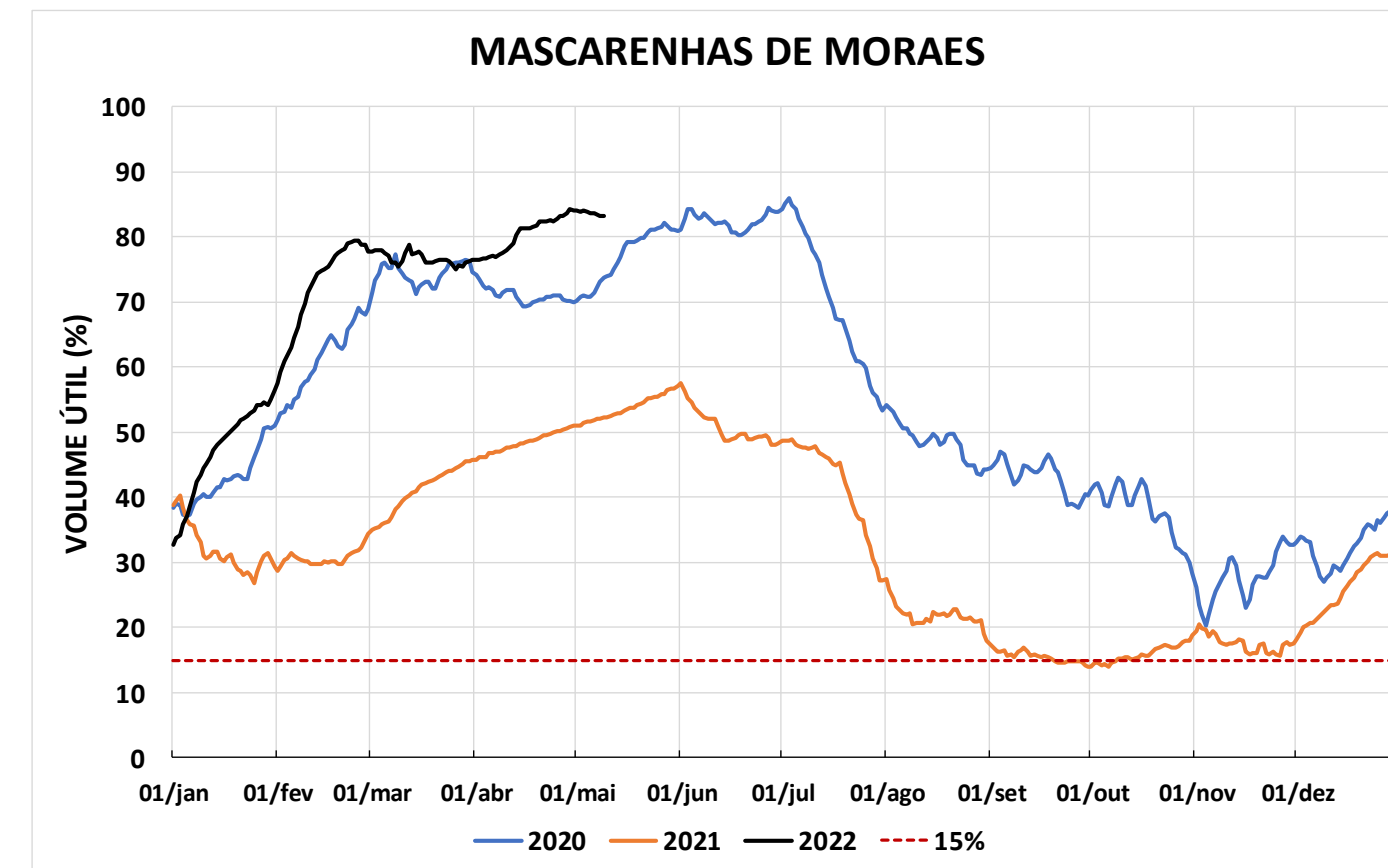

Acompanhamento Bacia do rio Paraná

10/05/2022

SALA DE SITUAÇÃO

DIAGRAMA ESQUEMÁTICO

SALA DE SITUAÇÃO

GRANDE

TIETÊ / ILHA SOLTEIRA

SALA DE SITUAÇÃO

PARANAPANEMA / JUPIÁ E PORTO PRIMAVERA

SALA DE SITUAÇÃO