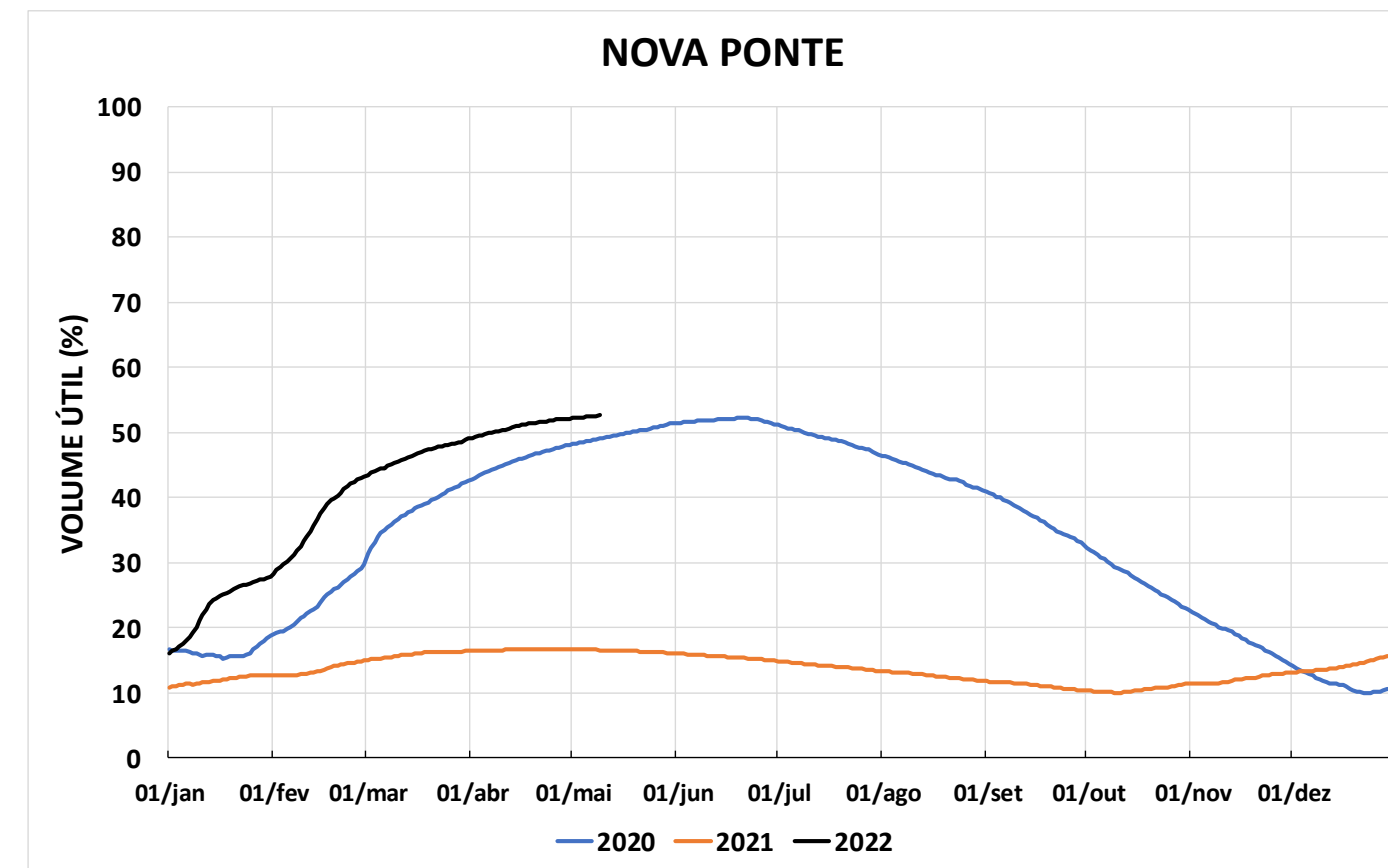

Acompanhamento Bacia do rio Paraná

10/05/2022

SALA DE SITUAÇÃO

DIAGRAMA ESQUEMÁTICO

SALA DE SITUAÇÃO

GRANDE

TIETÊ / ILHA SOLTEIRA

SALA DE SITUAÇÃO

PARANAPANEMA / JUPIÁ E PORTO PRIMAVERA

SALA DE SITUAÇÃO