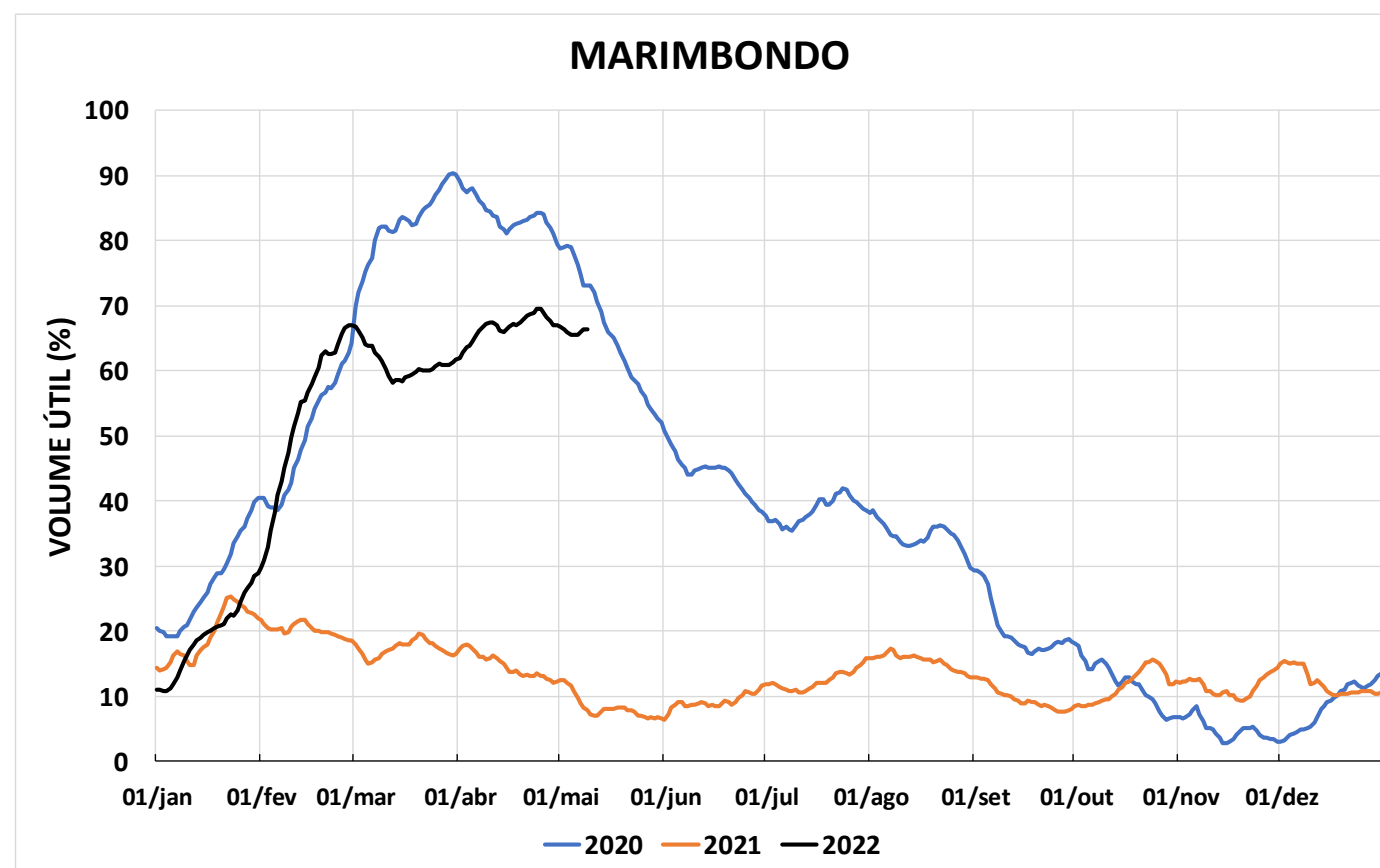

Acompanhamento Bacia do rio Paraná

10/05/2022

SALA DE SITUAÇÃO

DIAGRAMA ESQUEMÁTICO

SALA DE SITUAÇÃO

GRANDE

TIETÊ / ILHA SOLTEIRA

SALA DE SITUAÇÃO

PARANAPANEMA / JUPIÁ E PORTO PRIMAVERA

SALA DE SITUAÇÃO