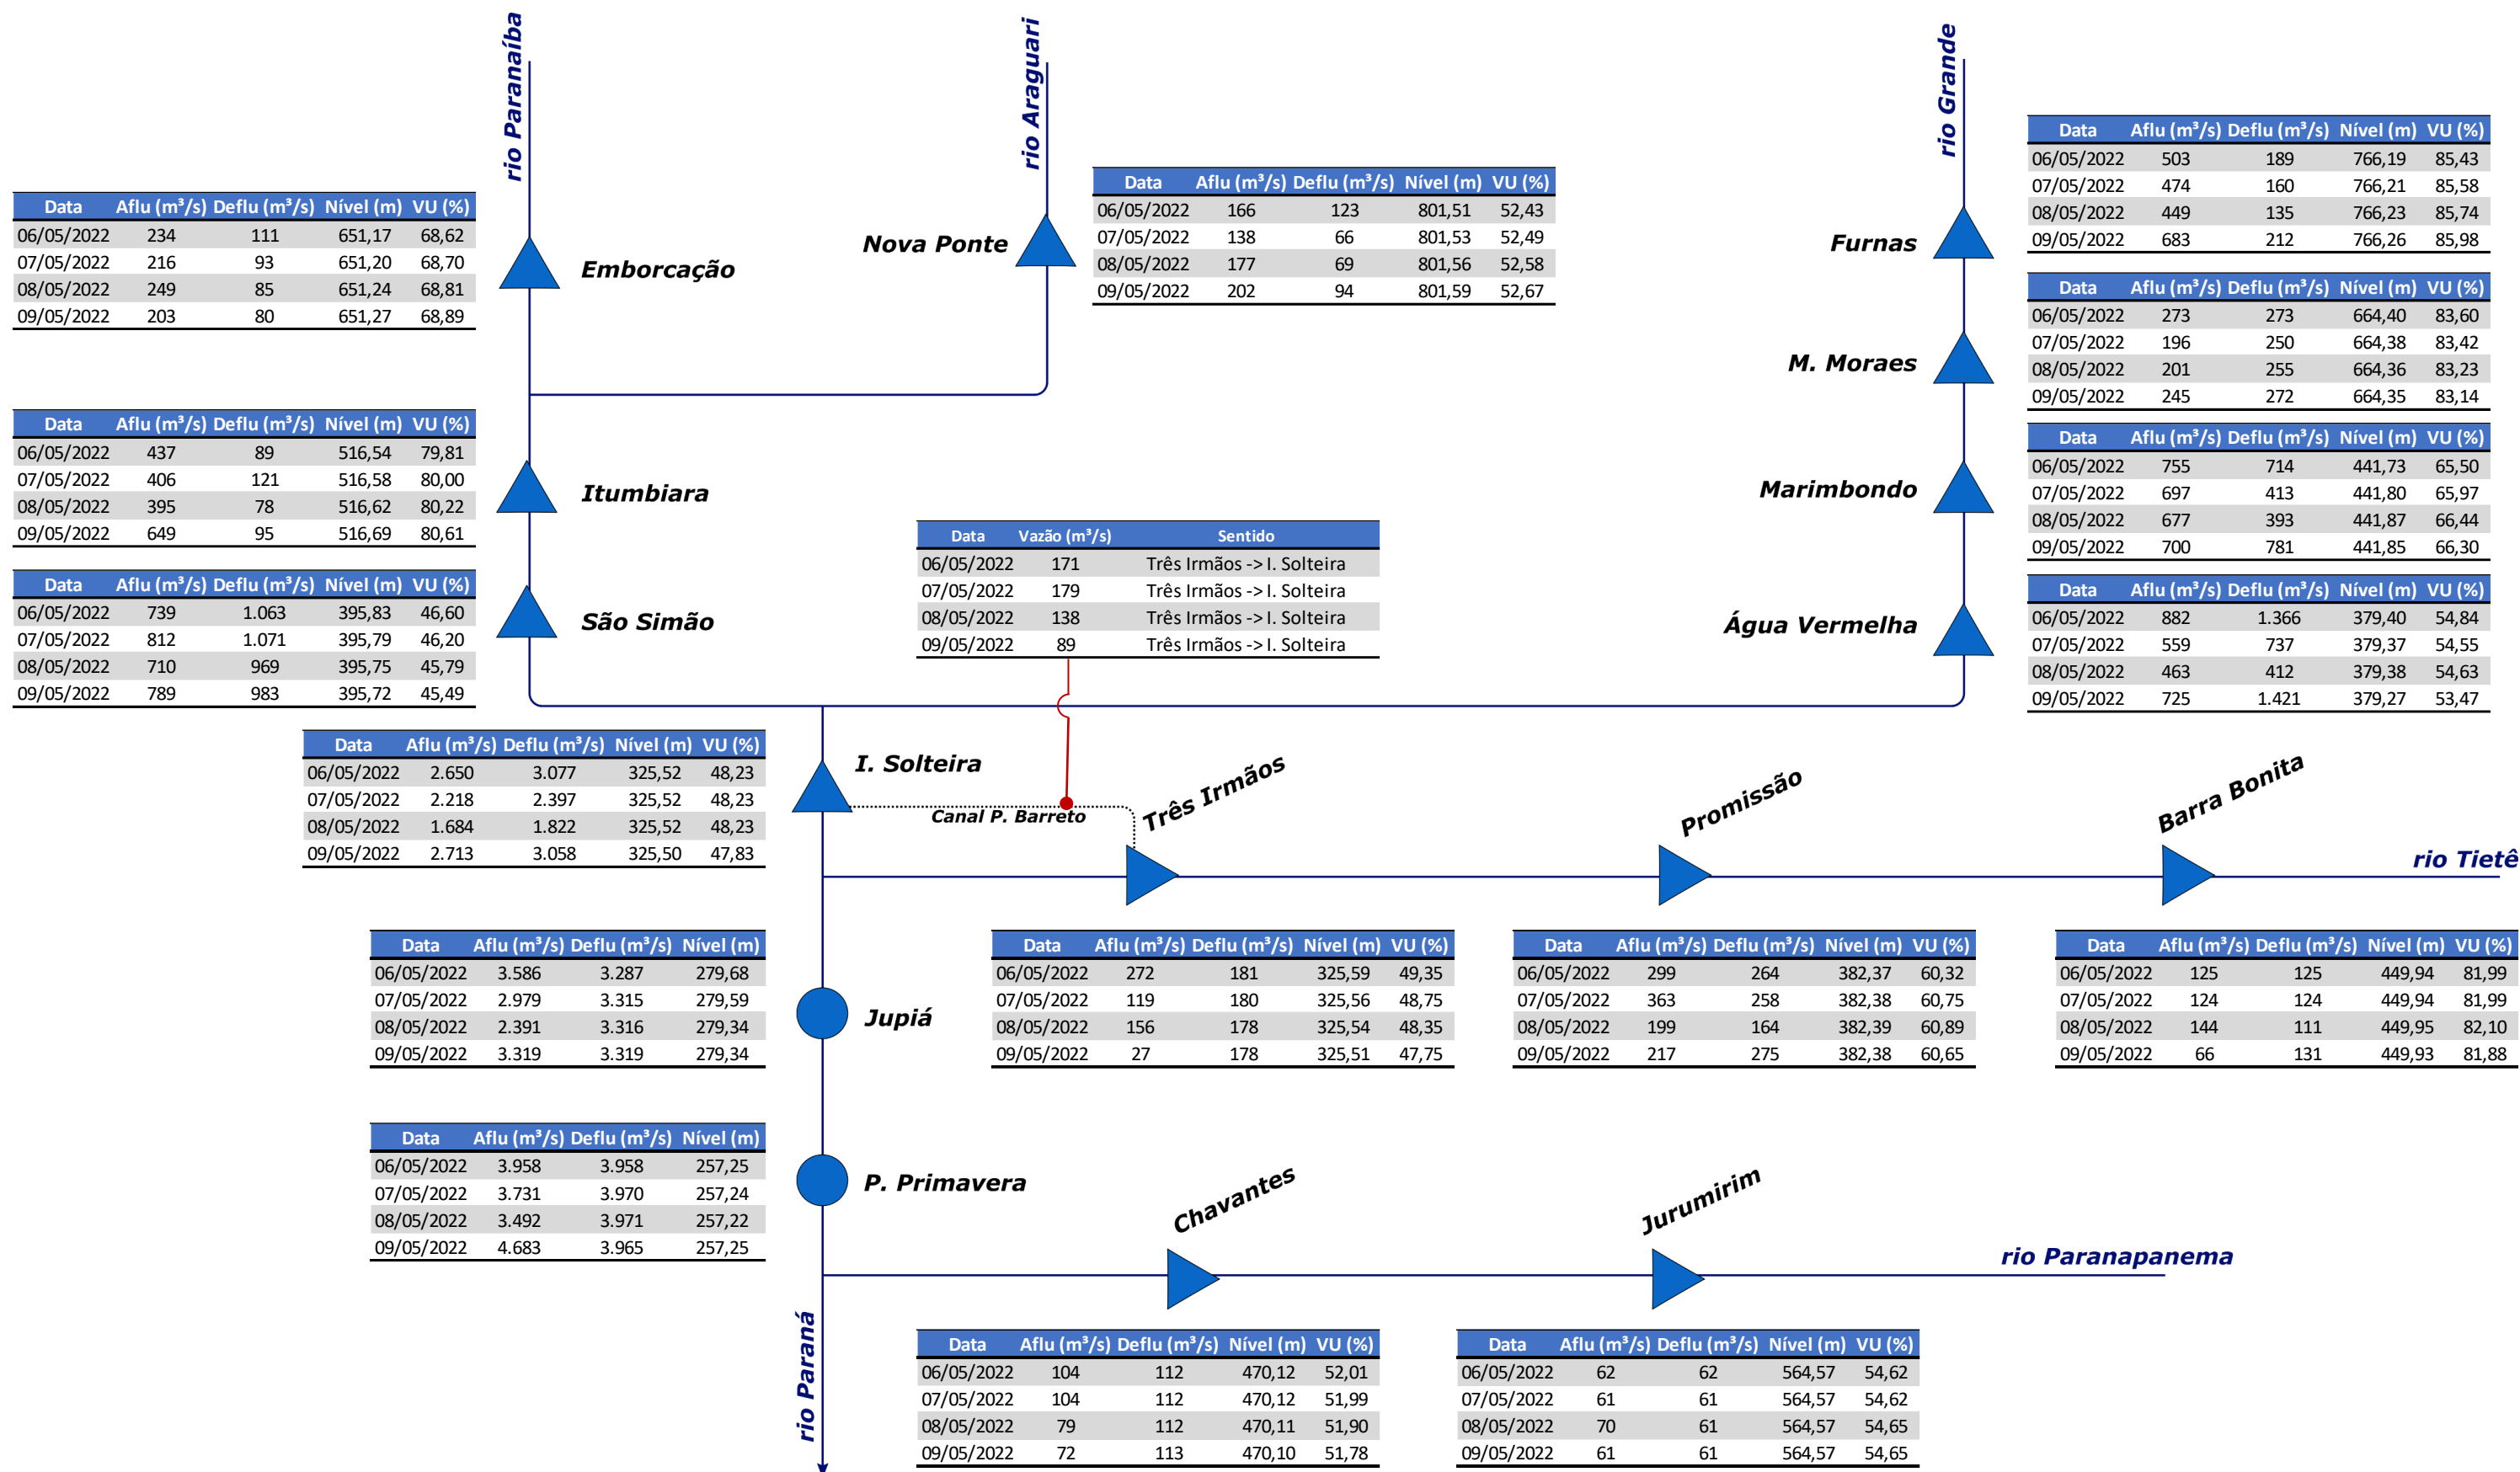

Acompanhamento Bacia do rio Paraná

10/05/2022

SALA DE SITUAÇÃO

DIAGRAMA ESQUEMÁTICO

SALA DE SITUAÇÃO

GRANDE

TIETÊ / ILHA SOLTEIRA

SALA DE SITUAÇÃO

PARANAPANEMA / JUPIÁ E PORTO PRIMAVERA

SALA DE SITUAÇÃO