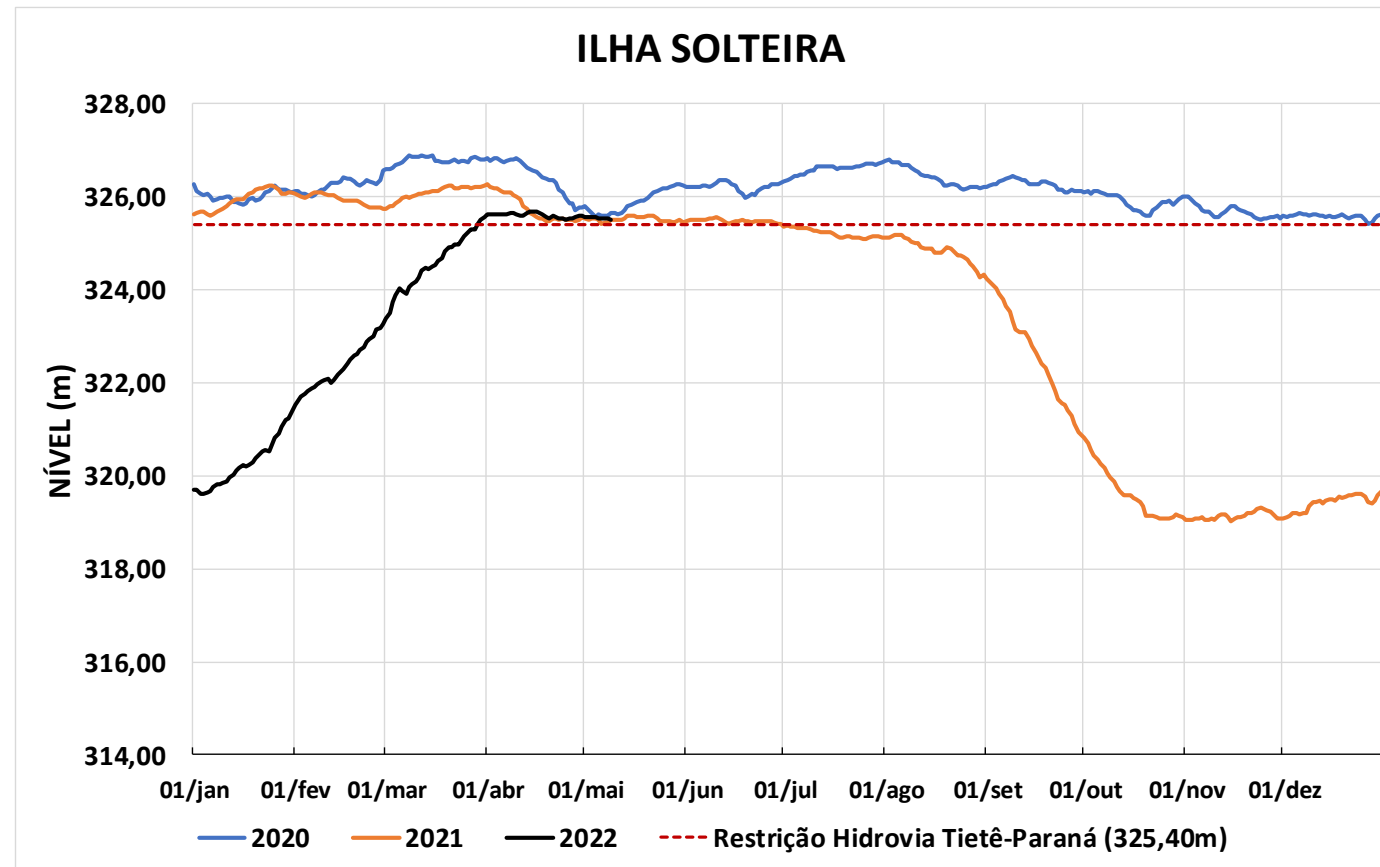

Acompanhamento Bacia do rio Paraná

10/05/2022

SALA DE SITUAÇÃO

DIAGRAMA ESQUEMÁTICO

SALA DE SITUAÇÃO

GRANDE

TIETÊ / ILHA SOLTEIRA

SALA DE SITUAÇÃO

PARANAPANEMA / JUPIÁ E PORTO PRIMAVERA

SALA DE SITUAÇÃO