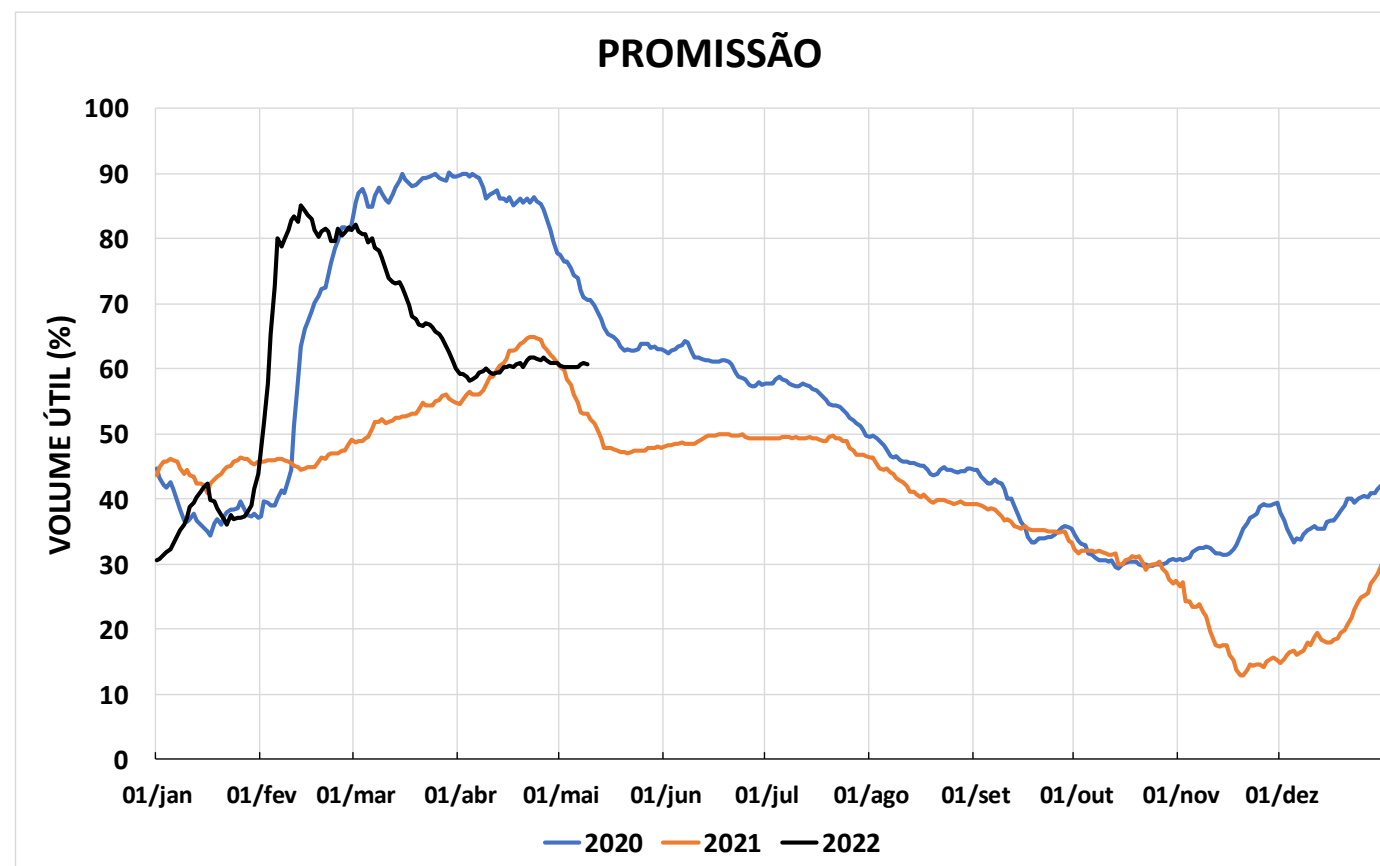

Acompanhamento Bacia do rio Paraná

10/05/2022

SALA DE SITUAÇÃO

DIAGRAMA ESQUEMÁTICO

SALA DE SITUAÇÃO

GRANDE

TIETÊ / ILHA SOLTEIRA

SALA DE SITUAÇÃO