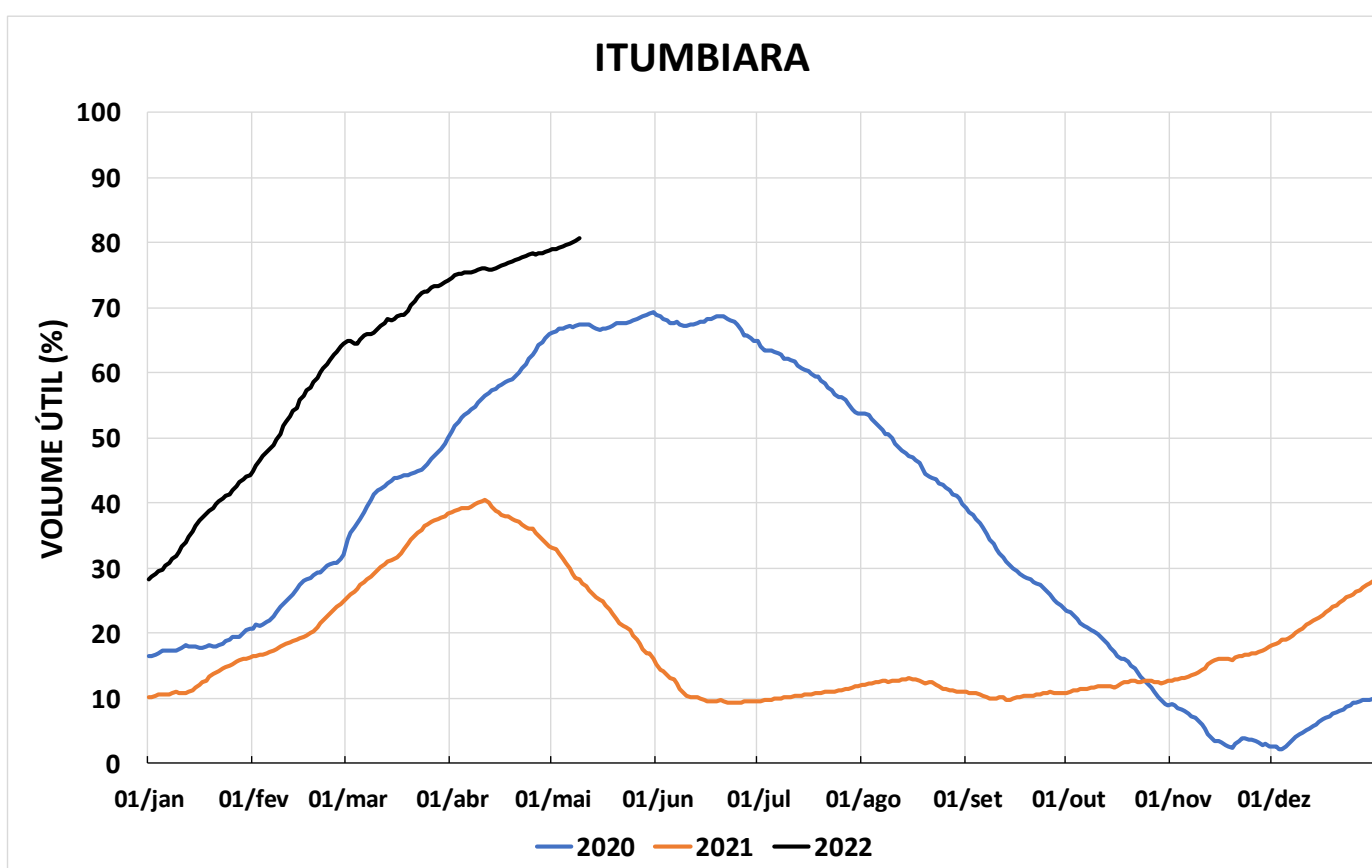

Acompanhamento Bacia do rio Paraná

10/05/2022

SALA DE SITUAÇÃO

DIAGRAMA ESQUEMÁTICO

SALA DE SITUAÇÃO

GRANDE

TIETÊ / ILHA SOLTEIRA

SALA DE SITUAÇÃO