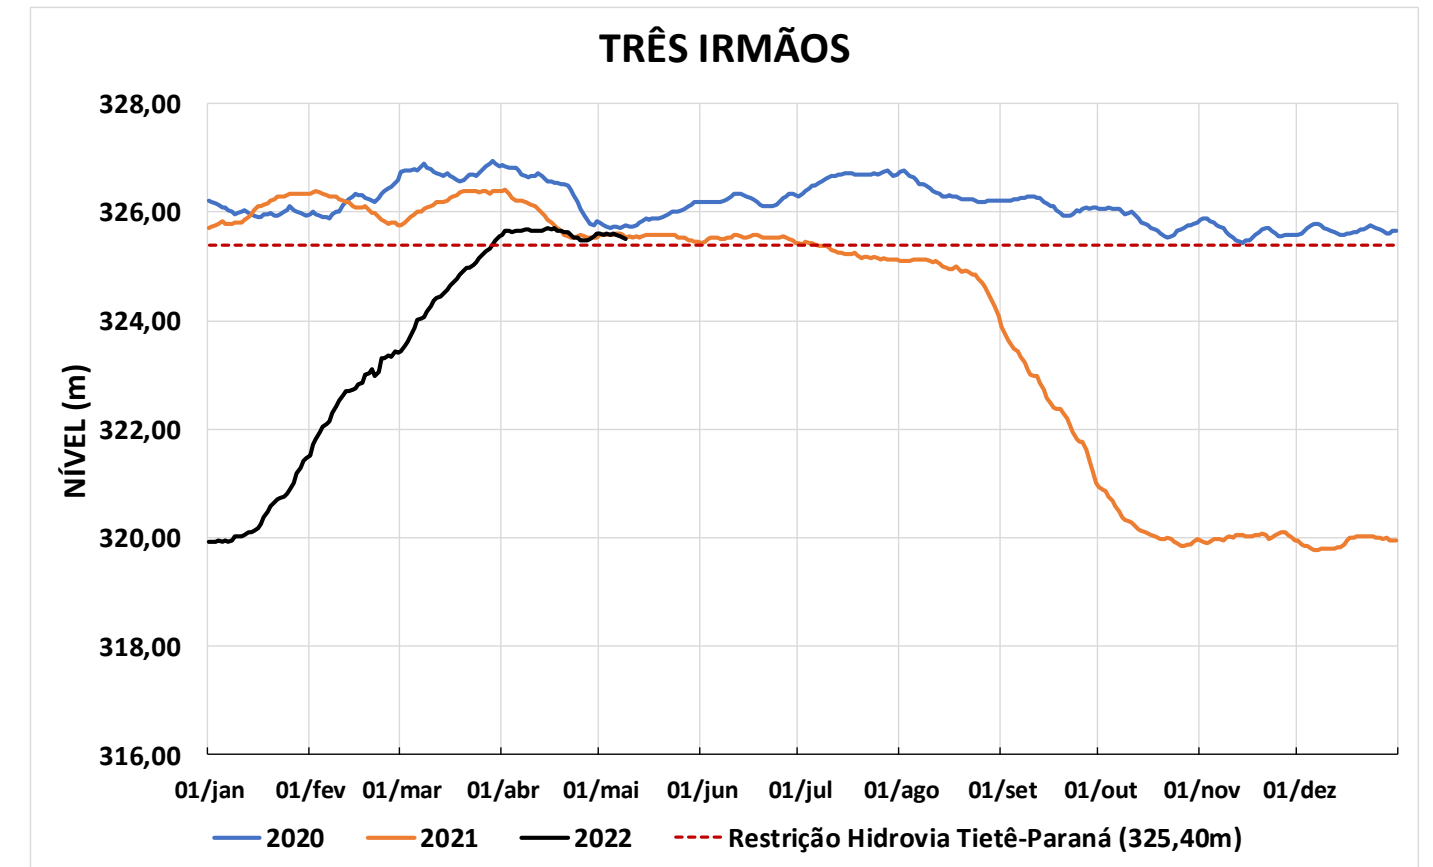

Acompanhamento Bacia do rio Paraná

10/05/2022

SALA DE SITUAÇÃO

DIAGRAMA ESQUEMÁTICO

SALA DE SITUAÇÃO

GRANDE

TIETÊ / ILHA SOLTEIRA

SALA DE SITUAÇÃO