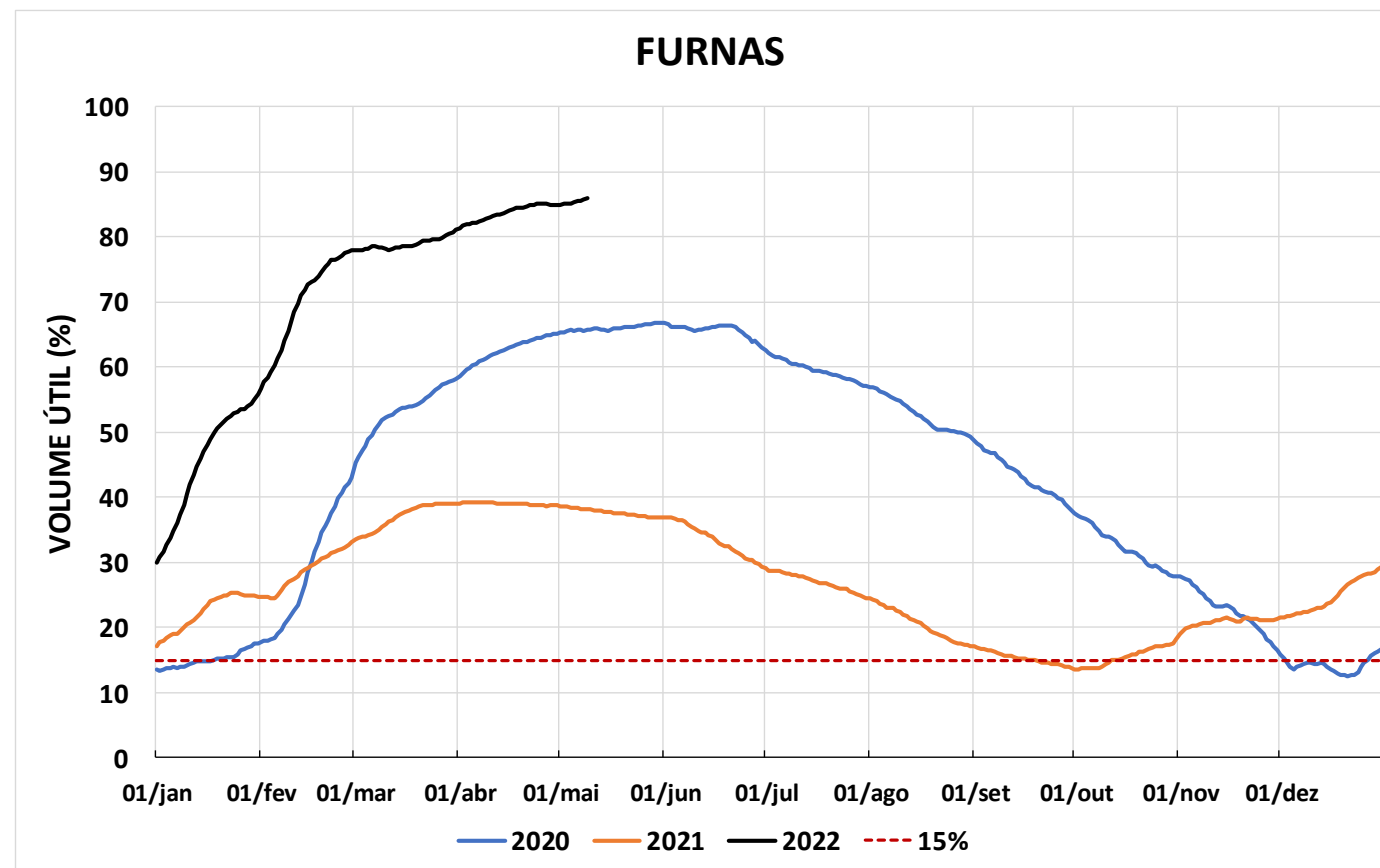

Acompanhamento Bacia do rio Paraná

10/05/2022

SALA DE SITUAÇÃO

DIAGRAMA ESQUEMÁTICO

SALA DE SITUAÇÃO

GRANDE

TIETÊ / ILHA SOLTEIRA

SALA DE SITUAÇÃO

PARANAPANEMA / JUPIÁ E PORTO PRIMAVERA

SALA DE SITUAÇÃO