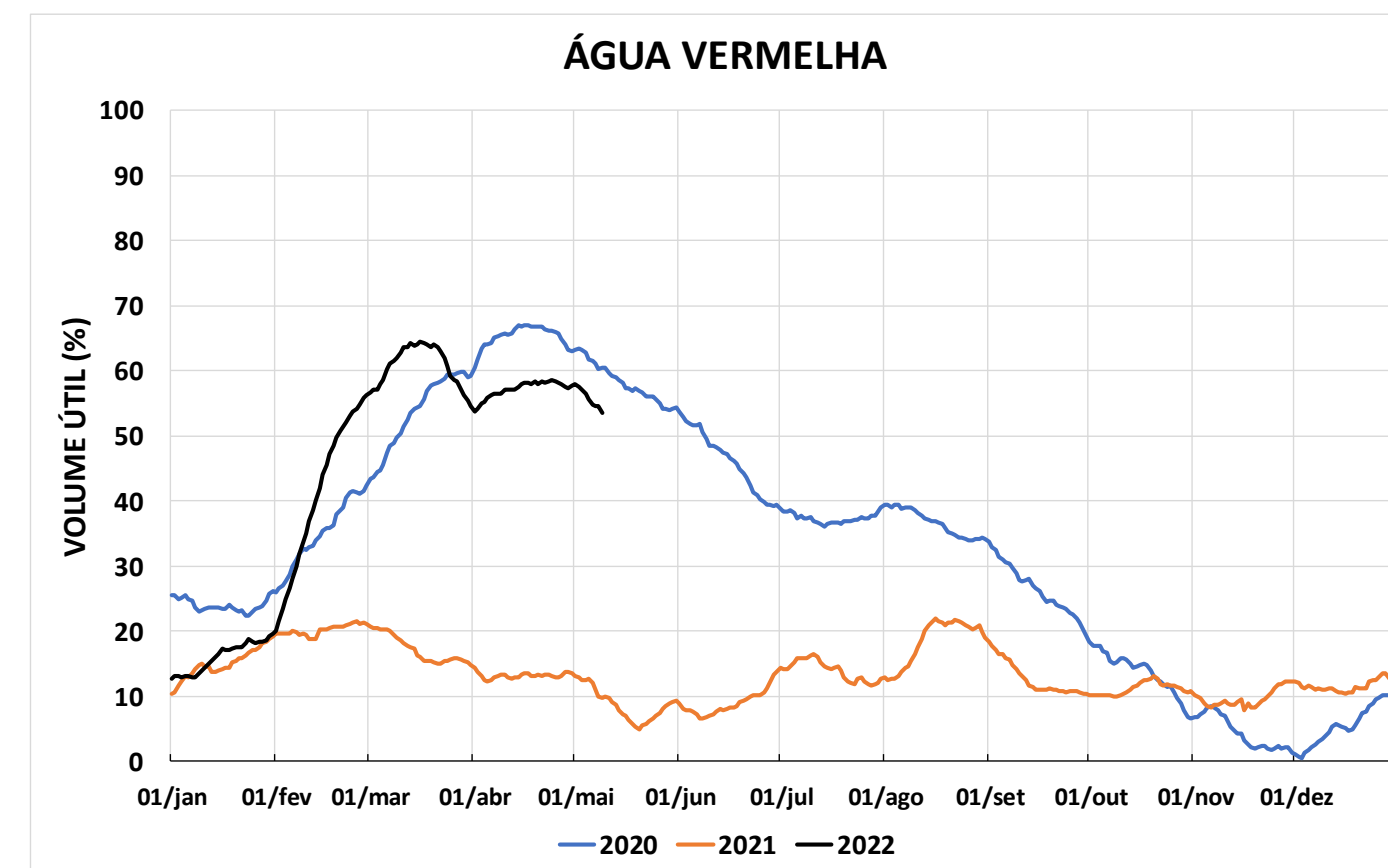

Acompanhamento Bacia do rio Paraná

10/05/2022

SALA DE SITUAÇÃO

DIAGRAMA ESQUEMÁTICO

SALA DE SITUAÇÃO

GRANDE

TIETÊ / ILHA SOLTEIRA

SALA DE SITUAÇÃO

PARANAPANEMA / JUPIÁ E PORTO PRIMAVERA

SALA DE SITUAÇÃO