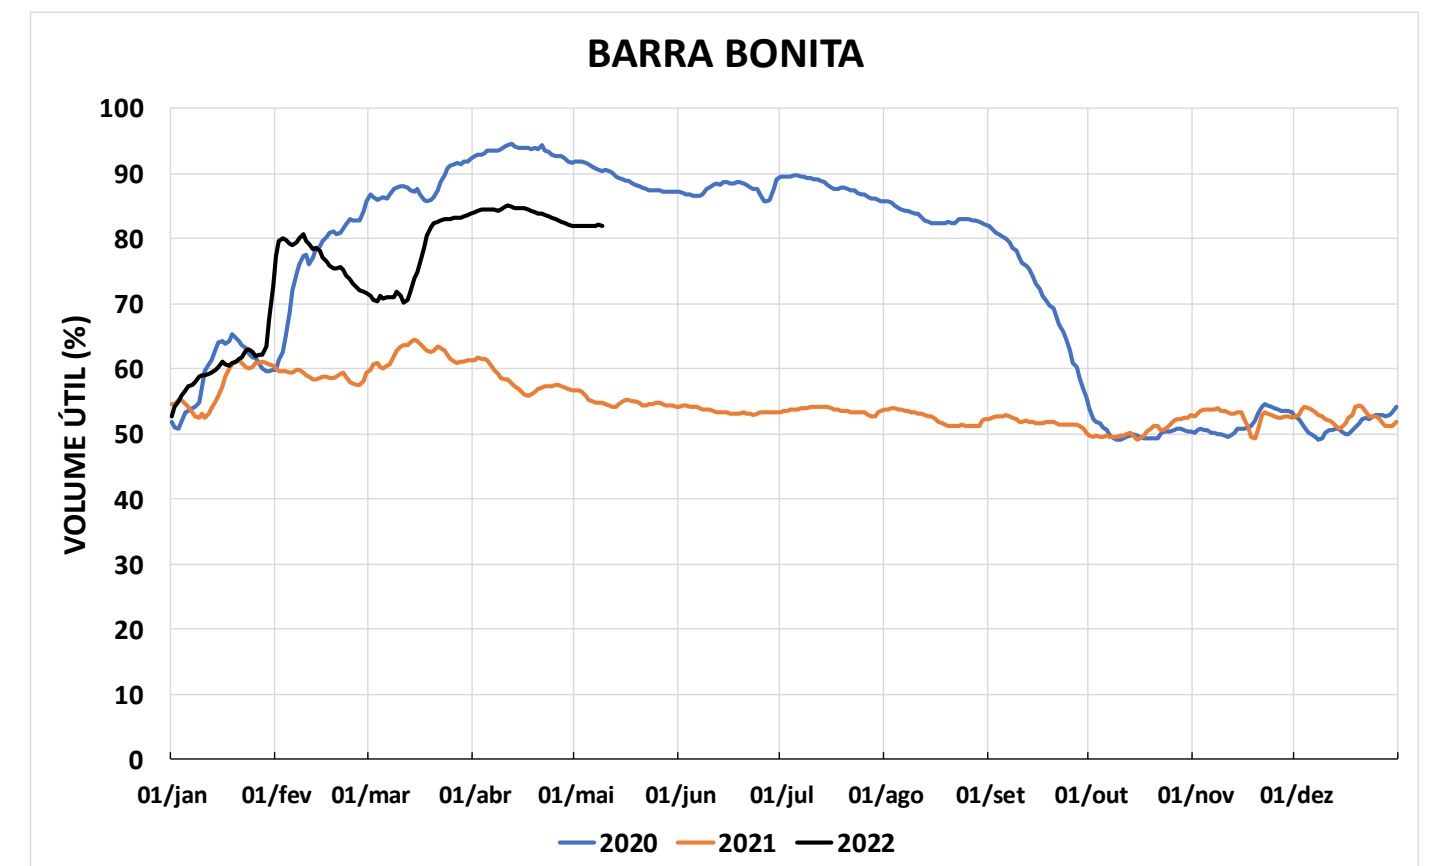

Acompanhamento Bacia do rio Paraná

10/05/2022

SALA DE SITUAÇÃO

DIAGRAMA ESQUEMÁTICO

SALA DE SITUAÇÃO

GRANDE

TIETÊ / ILHA SOLTEIRA

SALA DE SITUAÇÃO

PARANAPANEMA / JUPIÁ E PORTO PRIMAVERA

SALA DE SITUAÇÃO