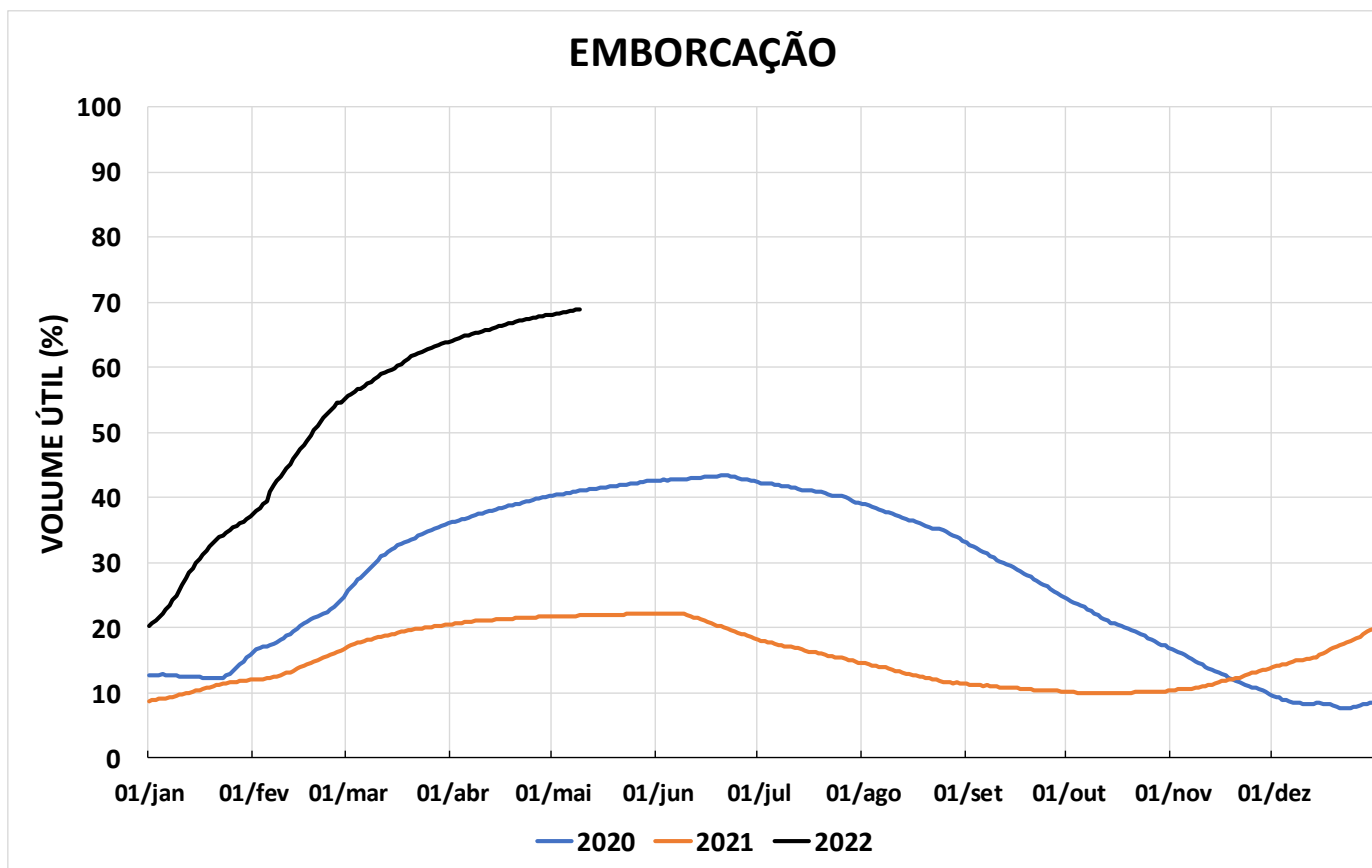

Acompanhamento Bacia do rio Paraná

10/05/2022

SALA DE SITUAÇÃO

DIAGRAMA ESQUEMÁTICO

SALA DE SITUAÇÃO

GRANDE

TIETÊ / ILHA SOLTEIRA

SALA DE SITUAÇÃO