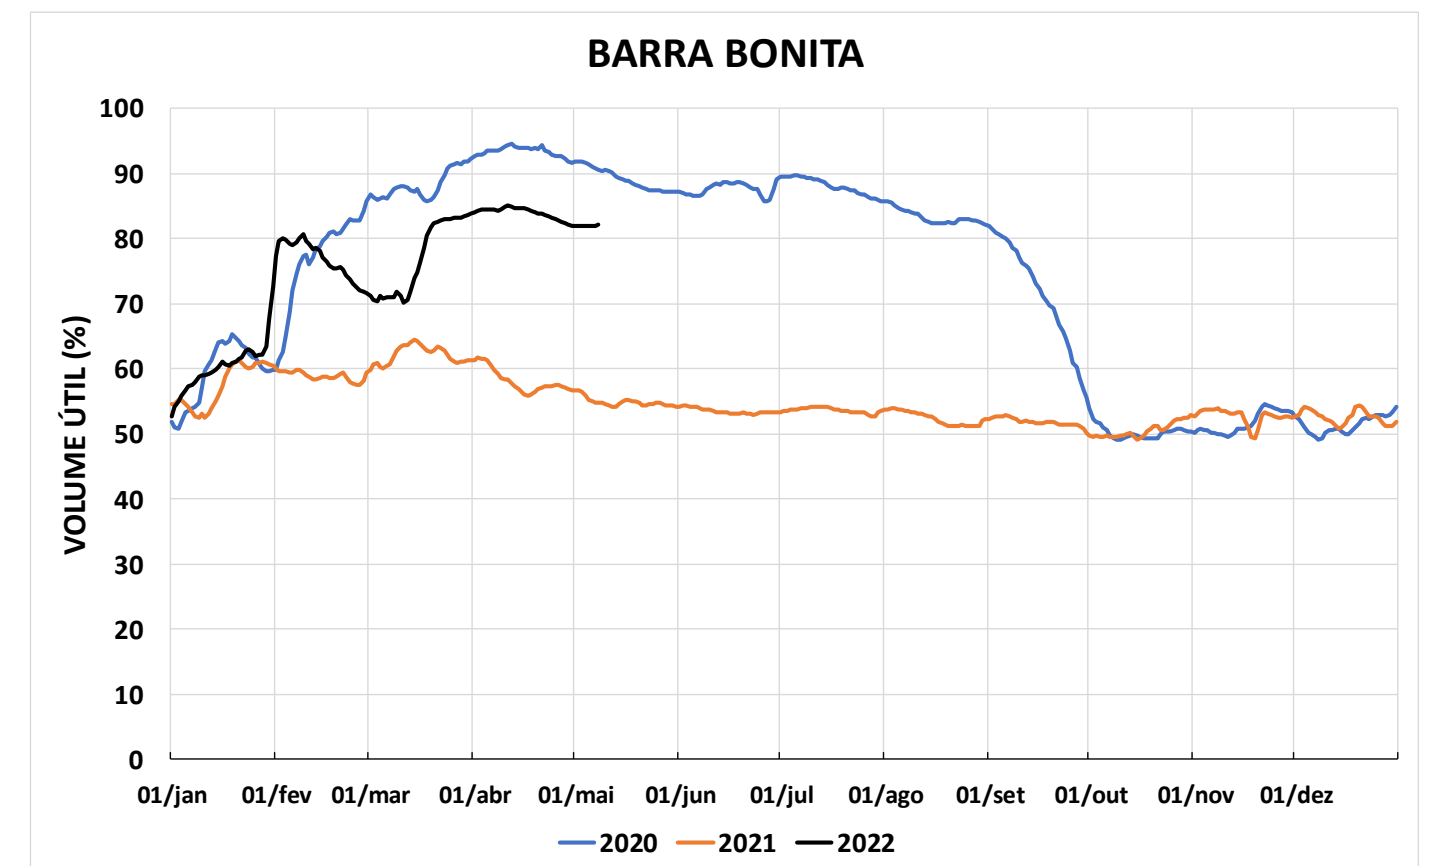

Acompanhamento Bacia do rio Paraná

09/05/2022

SALA DE SITUAÇÃO

DIAGRAMA ESQUEMÁTICO

SALA DE SITUAÇÃO

GRANDE

TIETÊ / ILHA SOLTEIRA

SALA DE SITUAÇÃO

PARANAPANEMA / JUPIÁ E PORTO PRIMAVERA

SALA DE SITUAÇÃO