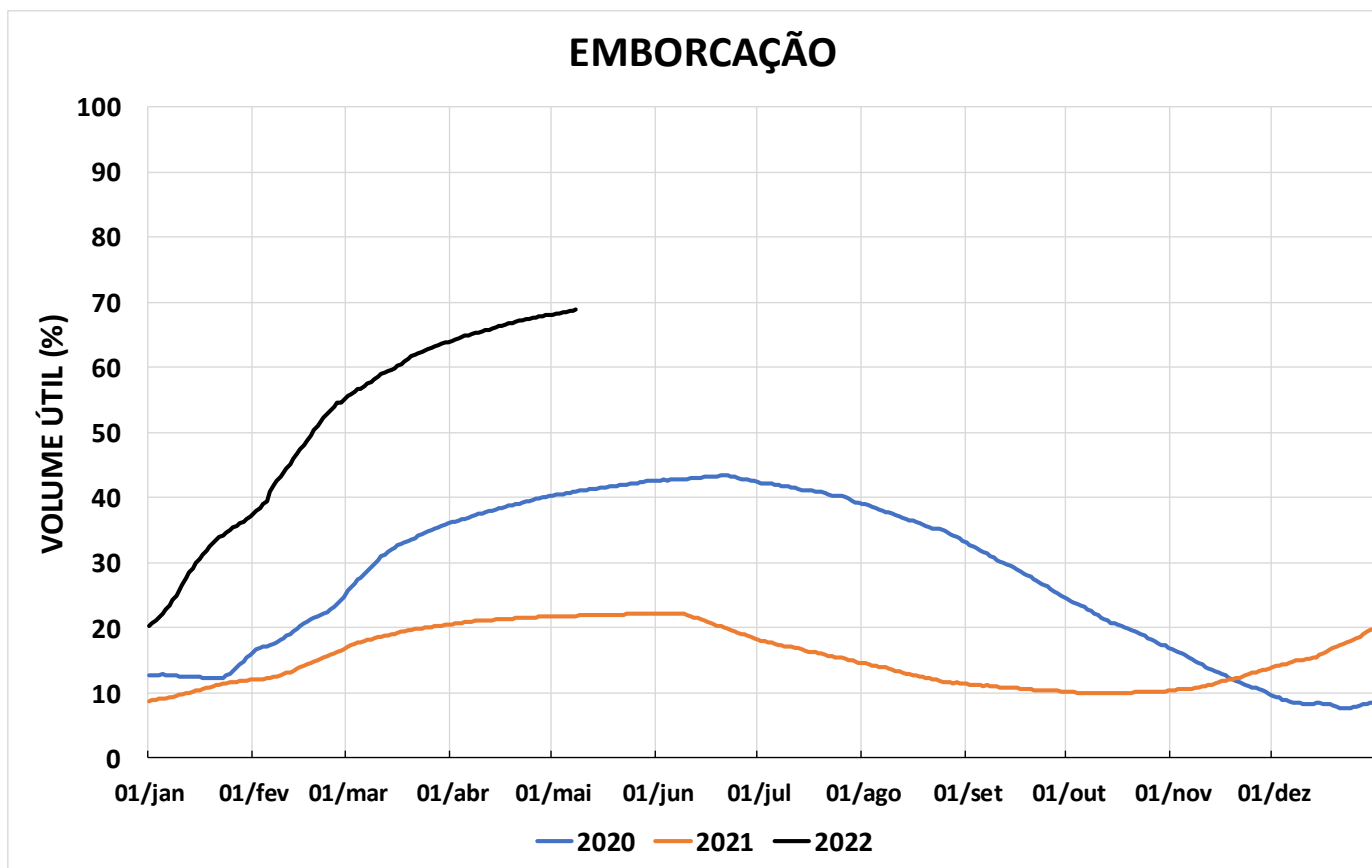

Acompanhamento Bacia do rio Paraná

09/05/2022

SALA DE SITUAÇÃO

DIAGRAMA ESQUEMÁTICO

SALA DE SITUAÇÃO

GRANDE

TIETÊ / ILHA SOLTEIRA

SALA DE SITUAÇÃO