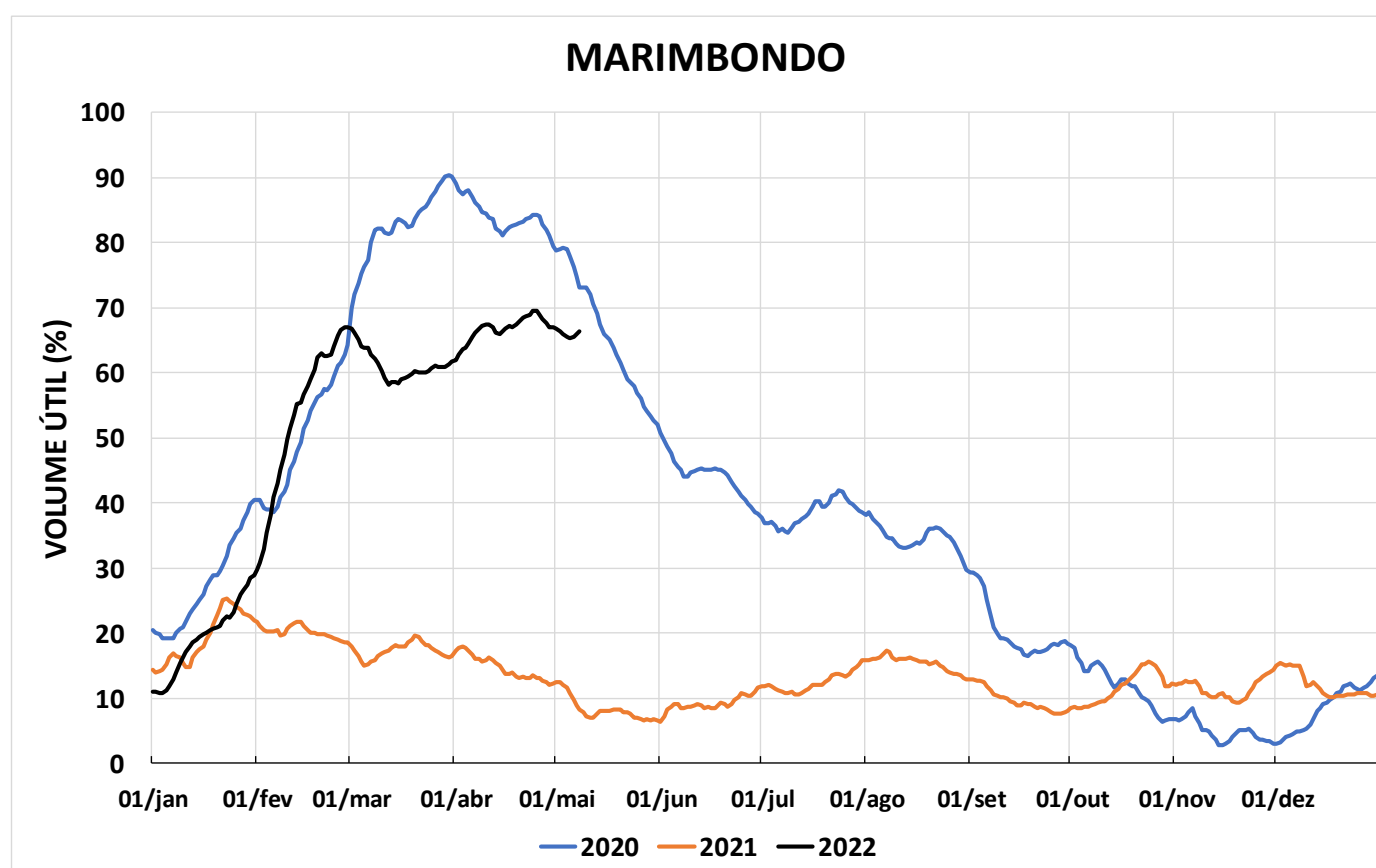

Acompanhamento Bacia do rio Paraná

09/05/2022

SALA DE SITUAÇÃO

DIAGRAMA ESQUEMÁTICO

SALA DE SITUAÇÃO

GRANDE

TIETÊ / ILHA SOLTEIRA

SALA DE SITUAÇÃO

PARANAPANEMA / JUPIÁ E PORTO PRIMAVERA

SALA DE SITUAÇÃO