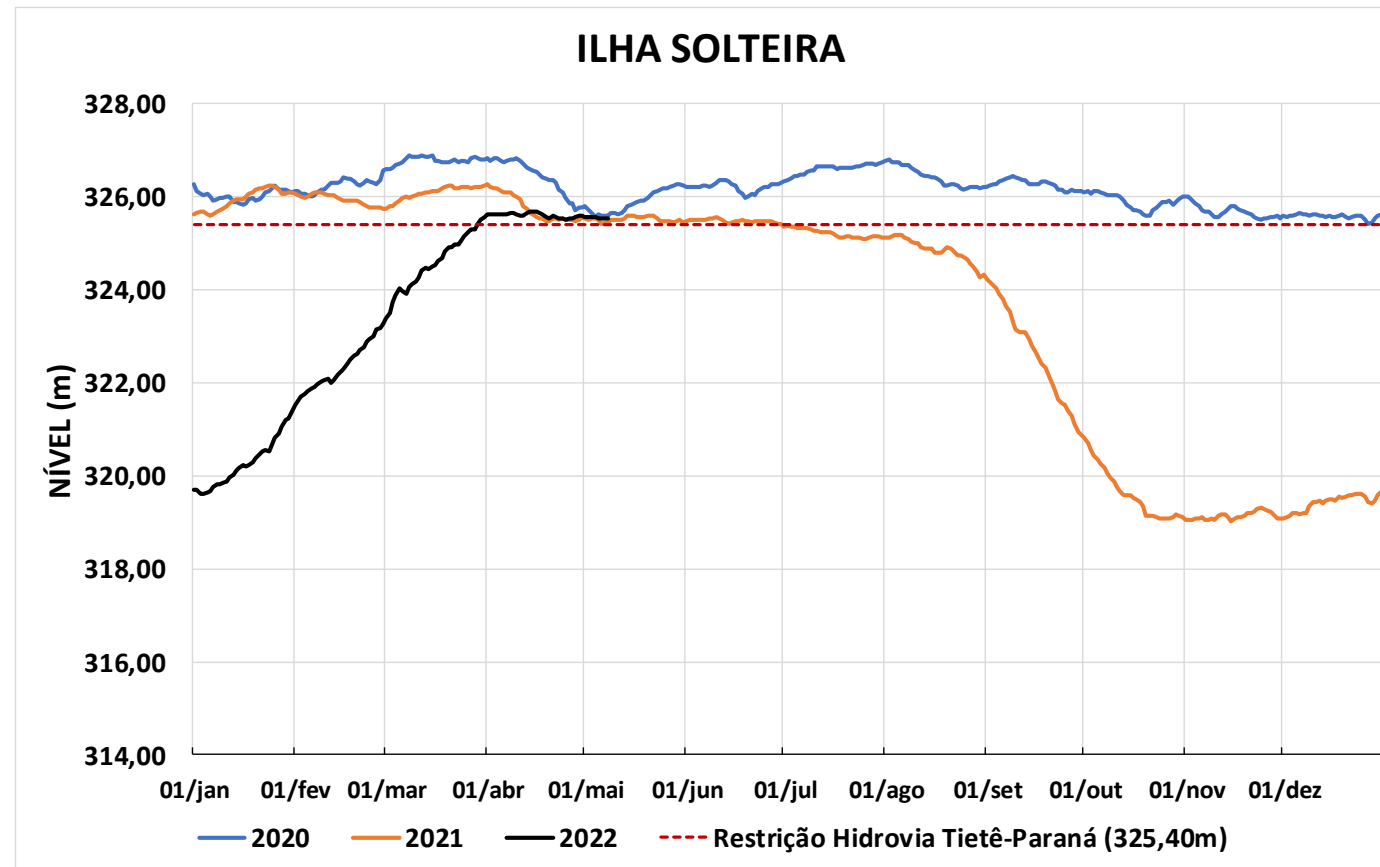

Acompanhamento Bacia do rio Paraná

09/05/2022

SALA DE SITUAÇÃO

DIAGRAMA ESQUEMÁTICO

SALA DE SITUAÇÃO

GRANDE

TIETÊ / ILHA SOLTEIRA

SALA DE SITUAÇÃO

PARANAPANEMA / JUPIÁ E PORTO PRIMAVERA

SALA DE SITUAÇÃO