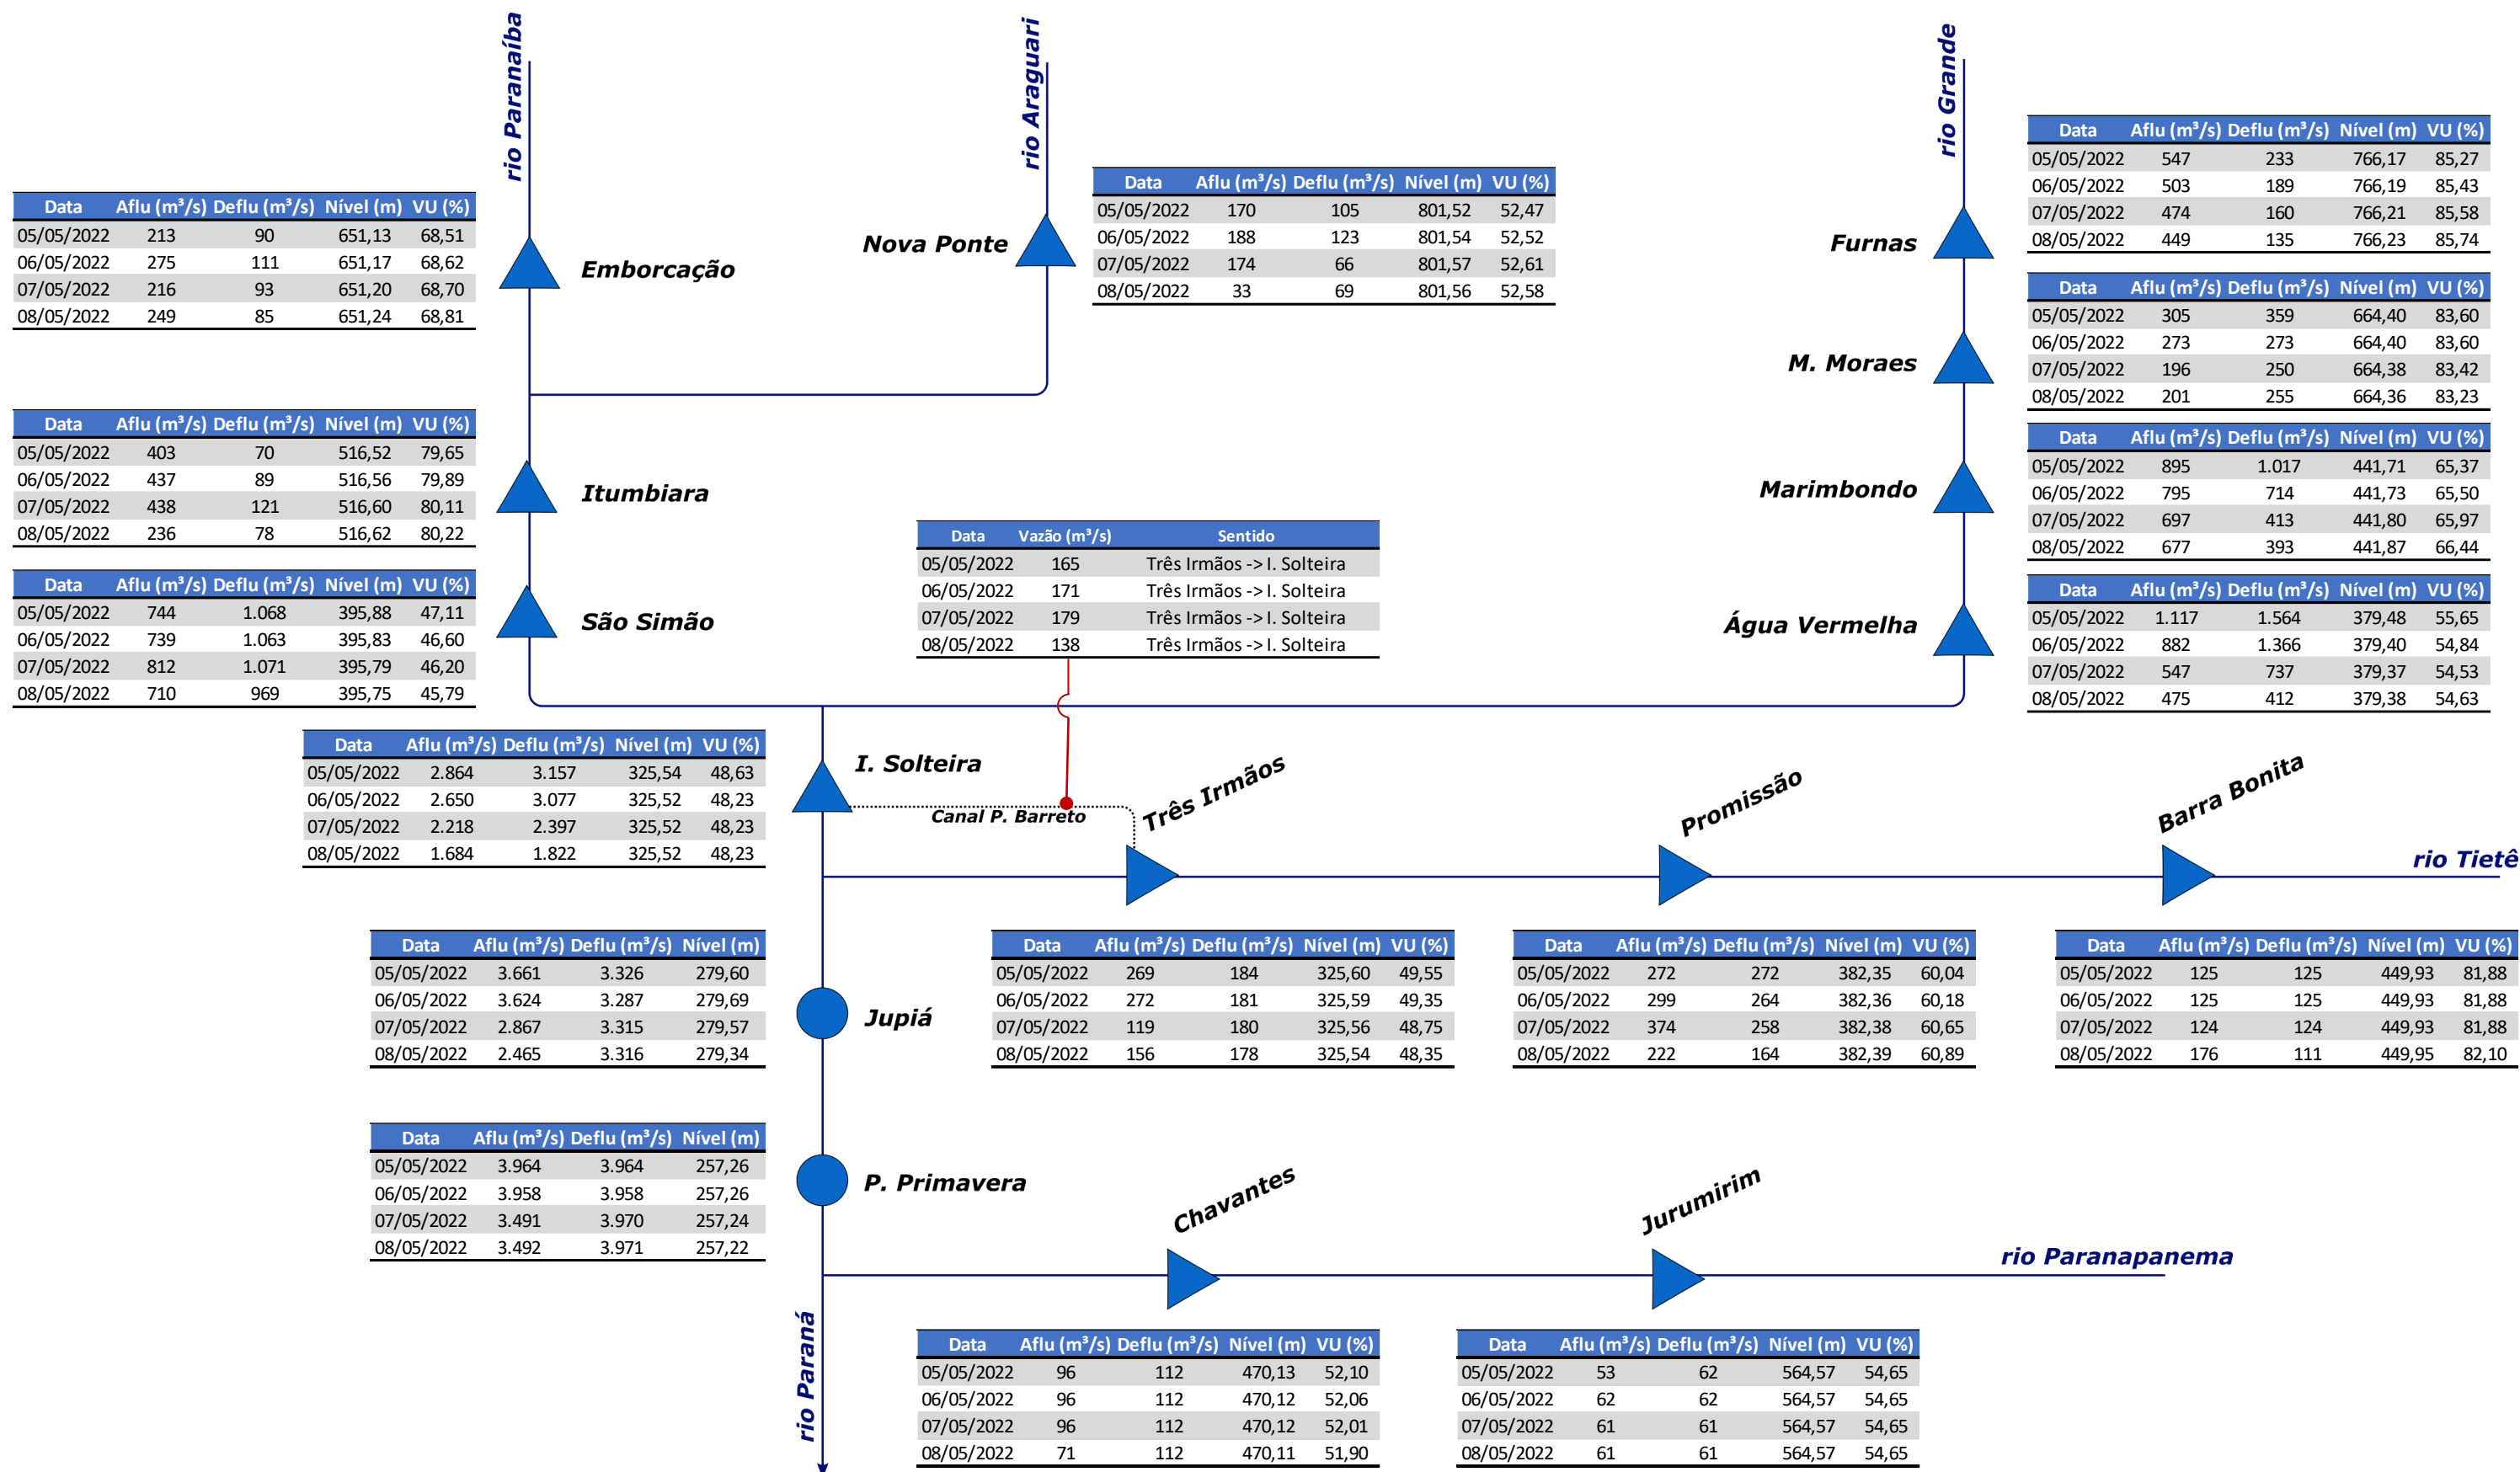

Acompanhamento Bacia do rio Paraná

09/05/2022

SALA DE SITUAÇÃO

DIAGRAMA ESQUEMÁTICO

SALA DE SITUAÇÃO

GRANDE

TIETÊ / ILHA SOLTEIRA

SALA DE SITUAÇÃO

PARANAPANEMA / JUPIÁ E PORTO PRIMAVERA

SALA DE SITUAÇÃO