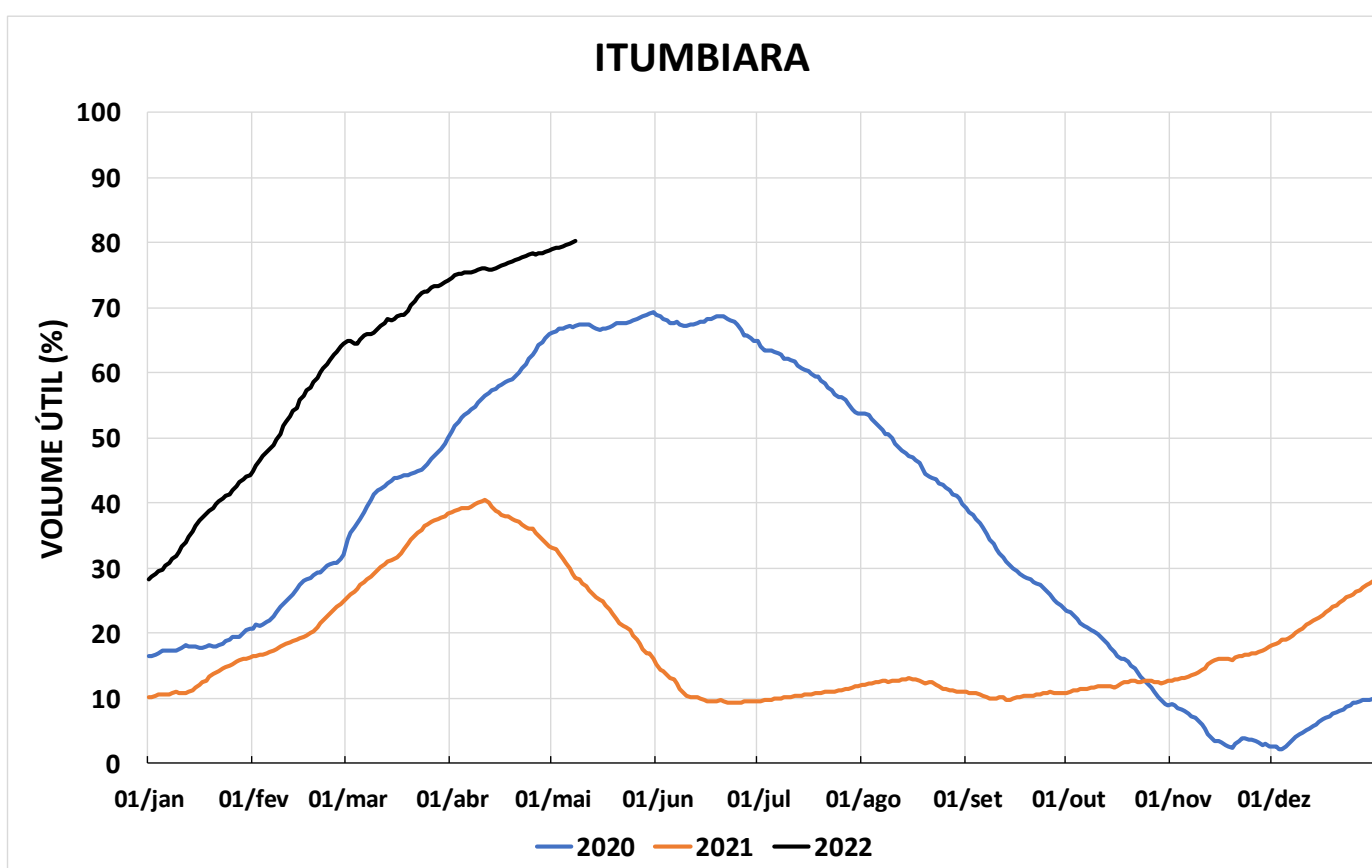

Acompanhamento Bacia do rio Paraná

09/05/2022

SALA DE SITUAÇÃO

DIAGRAMA ESQUEMÁTICO

SALA DE SITUAÇÃO

GRANDE

TIETÊ / ILHA SOLTEIRA

SALA DE SITUAÇÃO