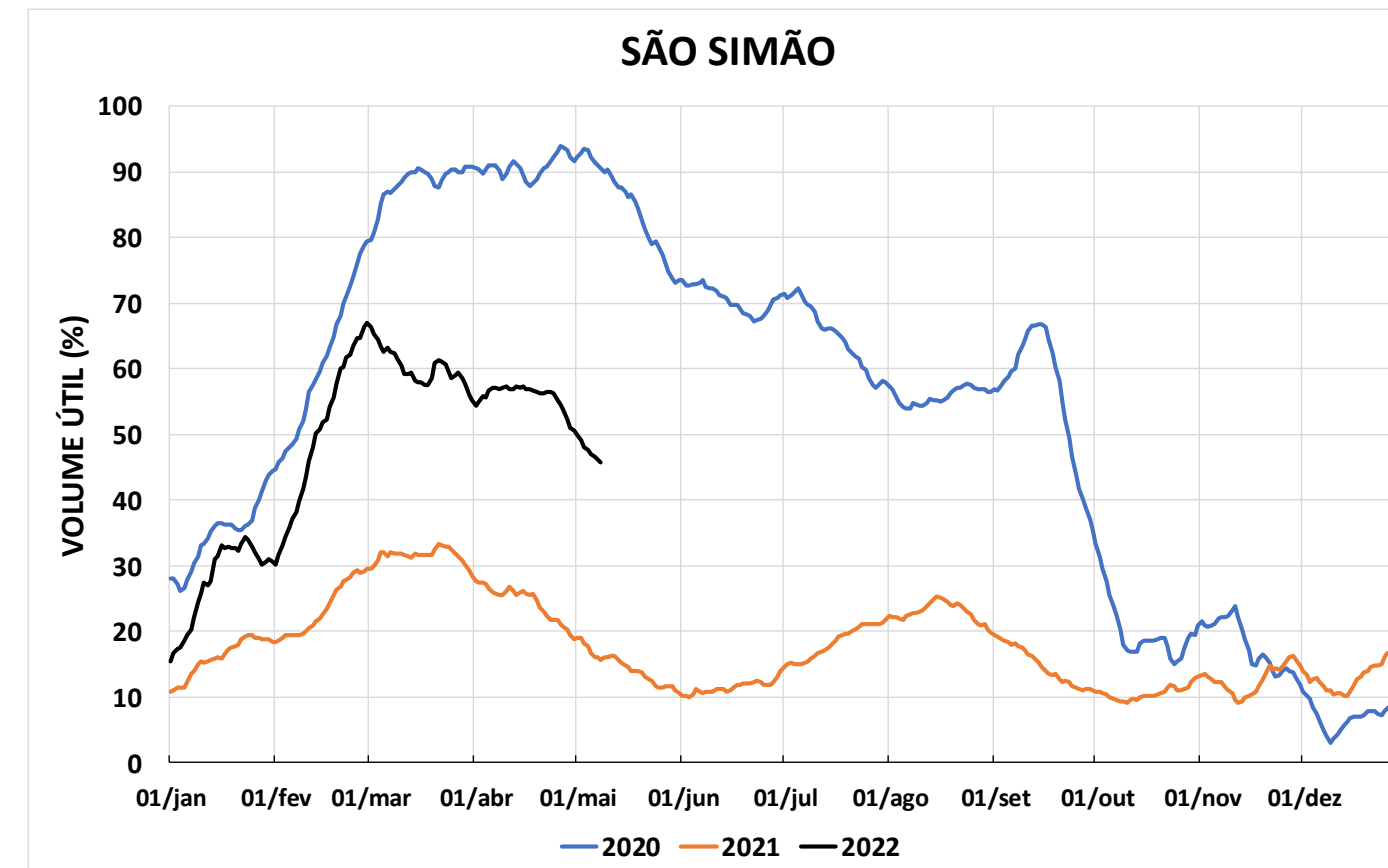

Acompanhamento Bacia do rio Paraná

09/05/2022

SALA DE SITUAÇÃO

DIAGRAMA ESQUEMÁTICO

SALA DE SITUAÇÃO

GRANDE

TIETÊ / ILHA SOLTEIRA

SALA DE SITUAÇÃO