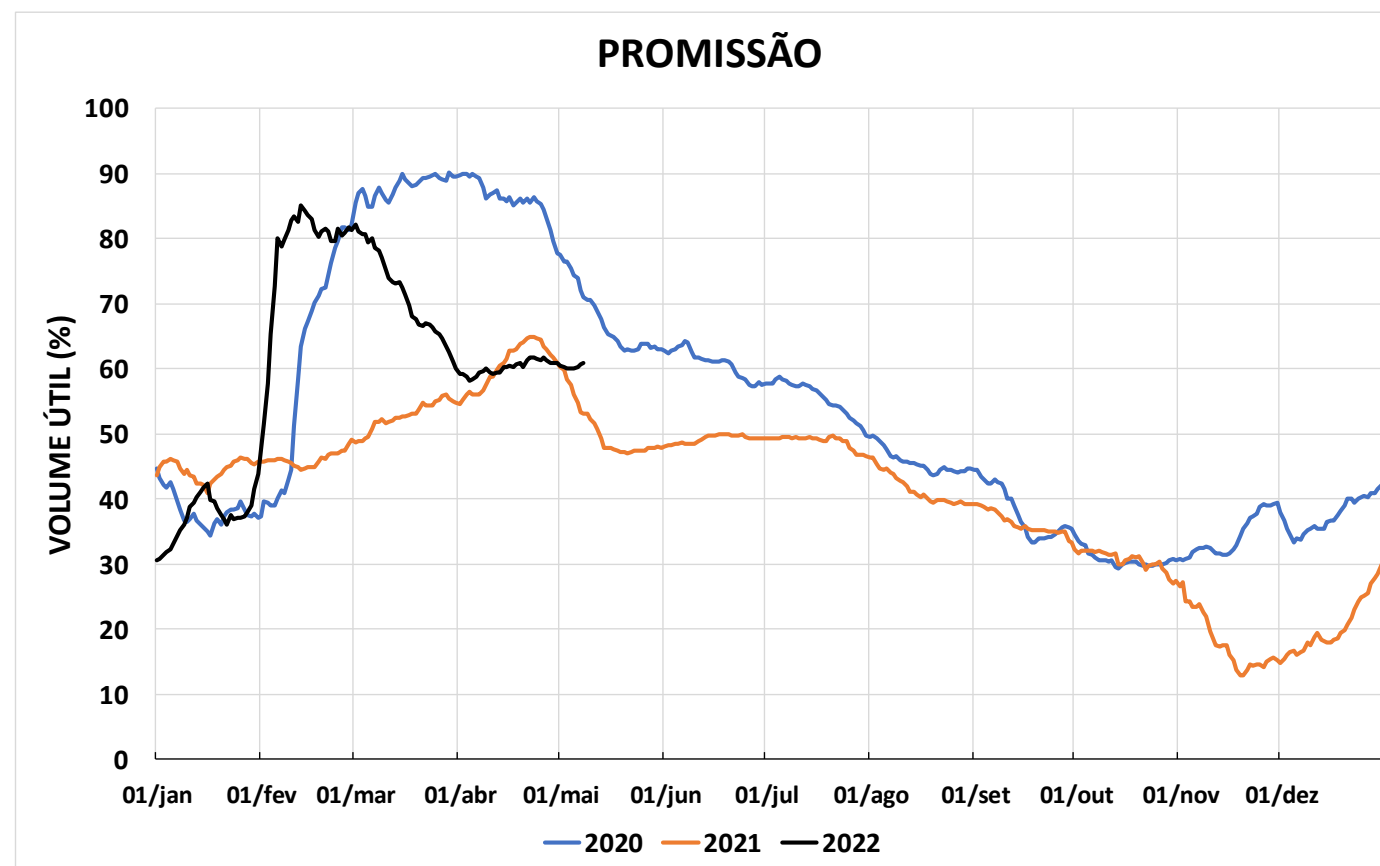

Acompanhamento Bacia do rio Paraná

09/05/2022

SALA DE SITUAÇÃO

DIAGRAMA ESQUEMÁTICO

SALA DE SITUAÇÃO

GRANDE

TIETÊ / ILHA SOLTEIRA

SALA DE SITUAÇÃO