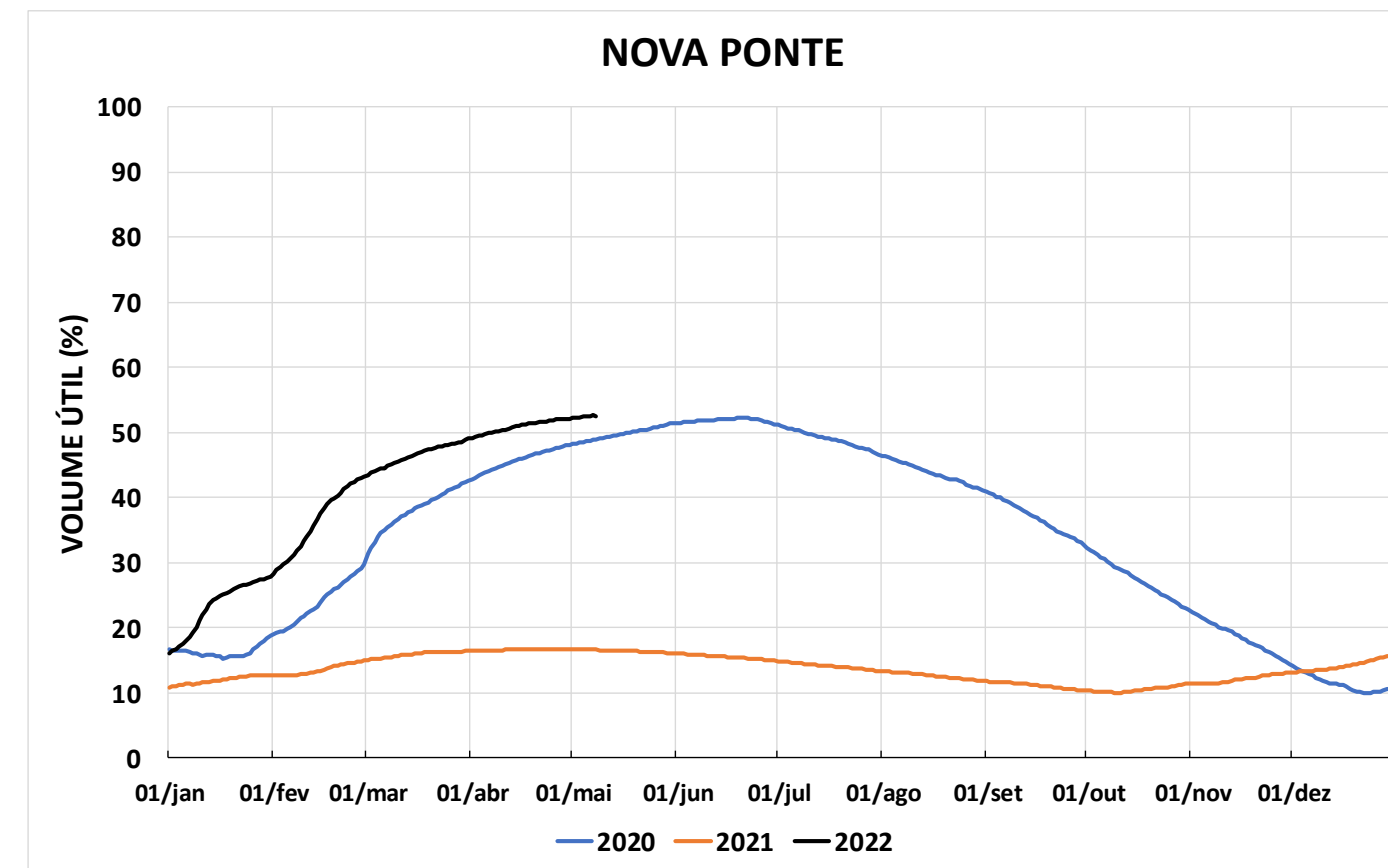

Acompanhamento Bacia do rio Paraná

09/05/2022

SALA DE SITUAÇÃO

DIAGRAMA ESQUEMÁTICO

SALA DE SITUAÇÃO

GRANDE

TIETÊ / ILHA SOLTEIRA

SALA DE SITUAÇÃO

PARANAPANEMA / JUPIÁ E PORTO PRIMAVERA

SALA DE SITUAÇÃO