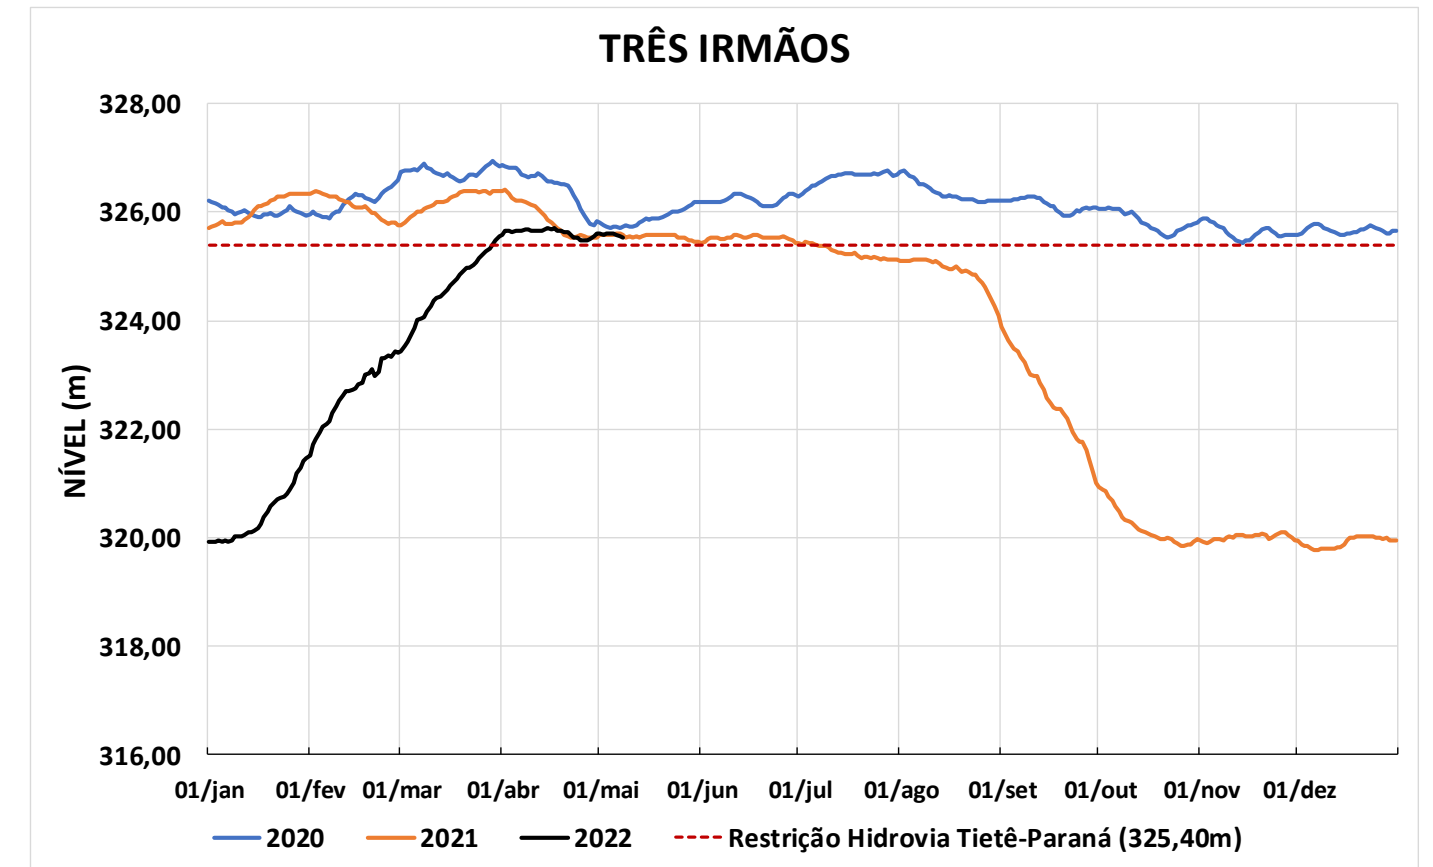

Acompanhamento Bacia do rio Paraná

09/05/2022

SALA DE SITUAÇÃO

DIAGRAMA ESQUEMÁTICO

SALA DE SITUAÇÃO

GRANDE

TIETÊ / ILHA SOLTEIRA

SALA DE SITUAÇÃO