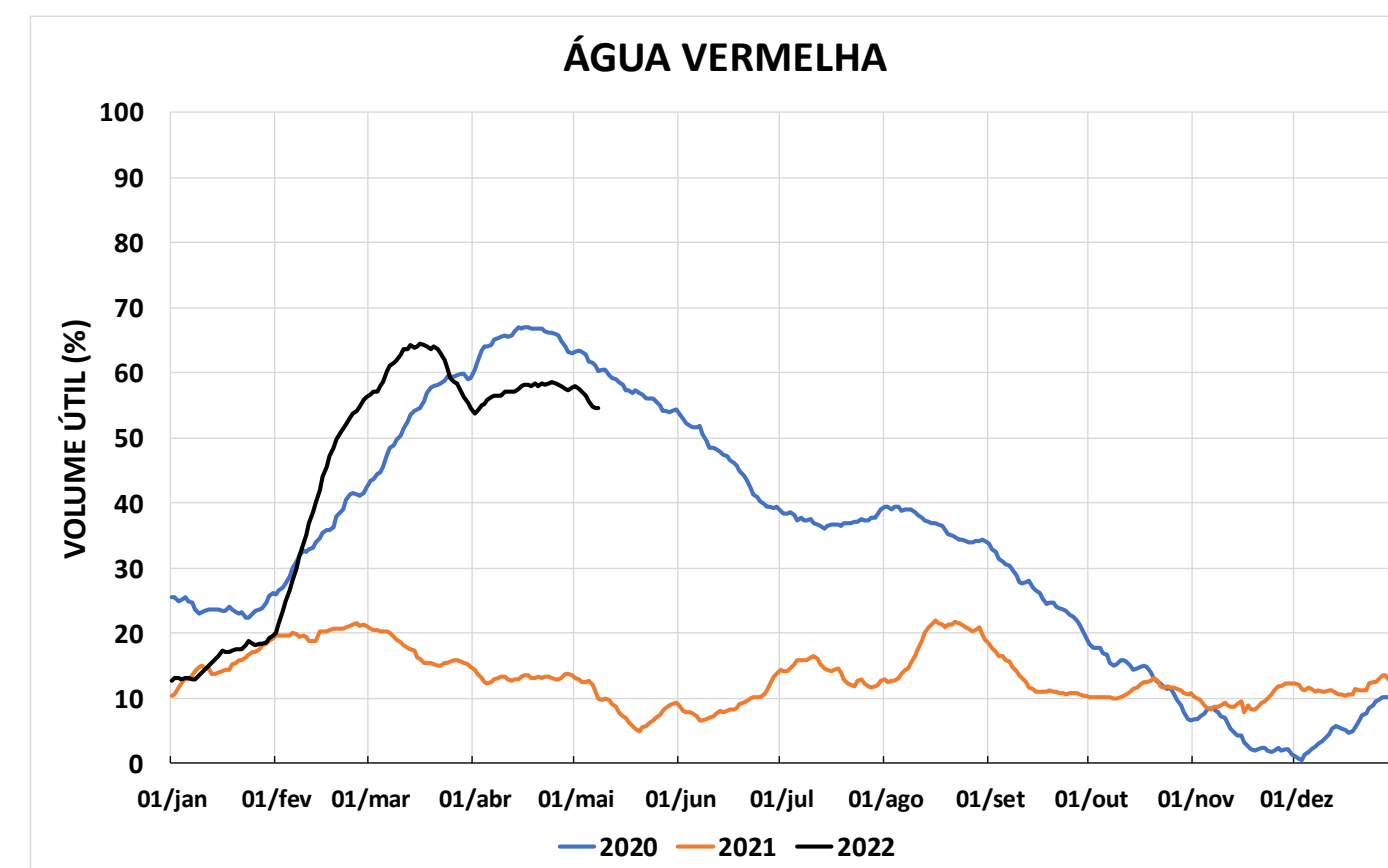

Acompanhamento Bacia do rio Paraná

09/05/2022

SALA DE SITUAÇÃO

DIAGRAMA ESQUEMÁTICO

SALA DE SITUAÇÃO

GRANDE

TIETÊ / ILHA SOLTEIRA

SALA DE SITUAÇÃO

PARANAPANEMA / JUPIÁ E PORTO PRIMAVERA

SALA DE SITUAÇÃO