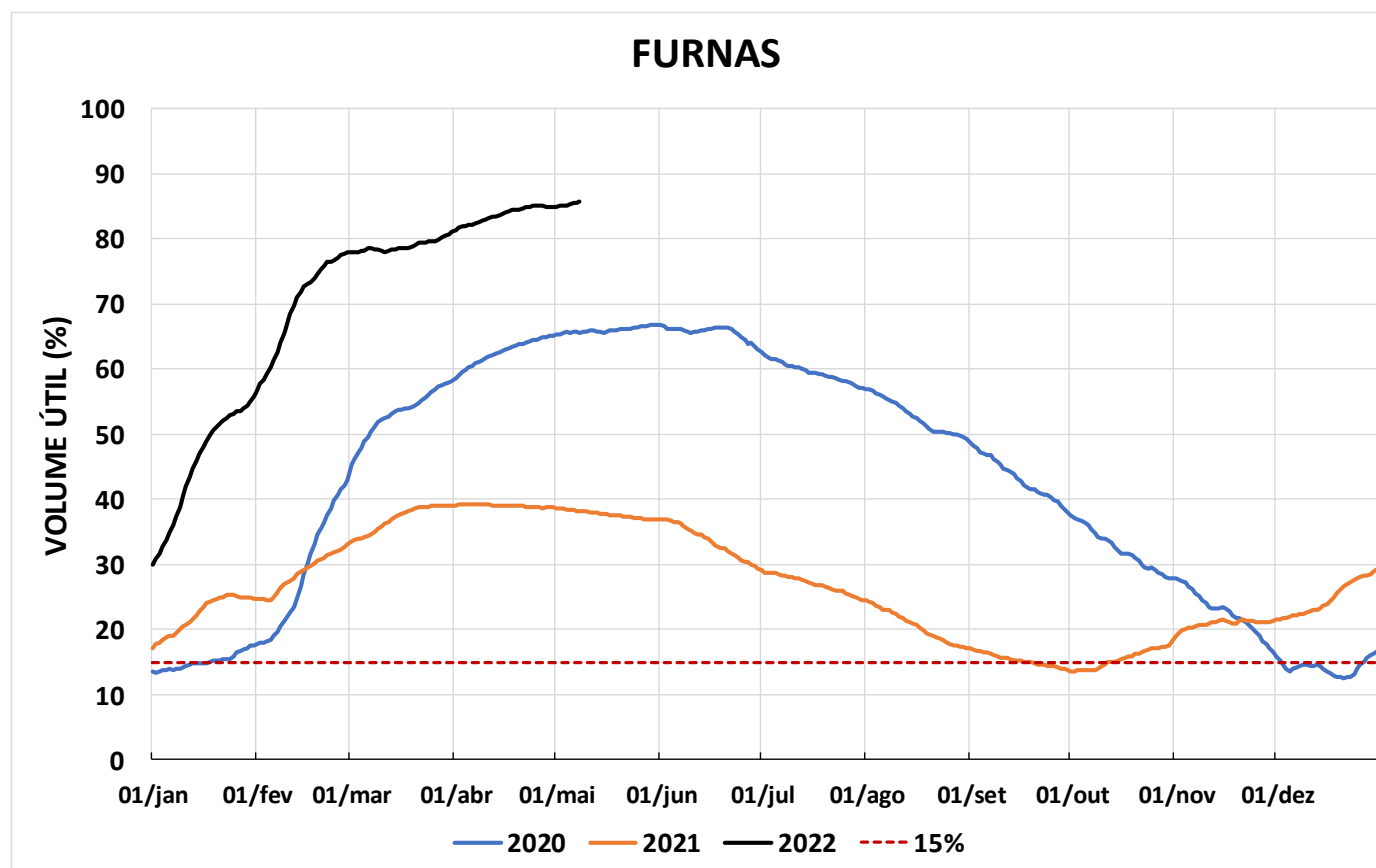

Acompanhamento Bacia do rio Paraná

09/05/2022

SALA DE SITUAÇÃO

DIAGRAMA ESQUEMÁTICO

SALA DE SITUAÇÃO

GRANDE

TIETÊ / ILHA SOLTEIRA

SALA DE SITUAÇÃO

PARANAPANEMA / JUPIÁ E PORTO PRIMAVERA

SALA DE SITUAÇÃO