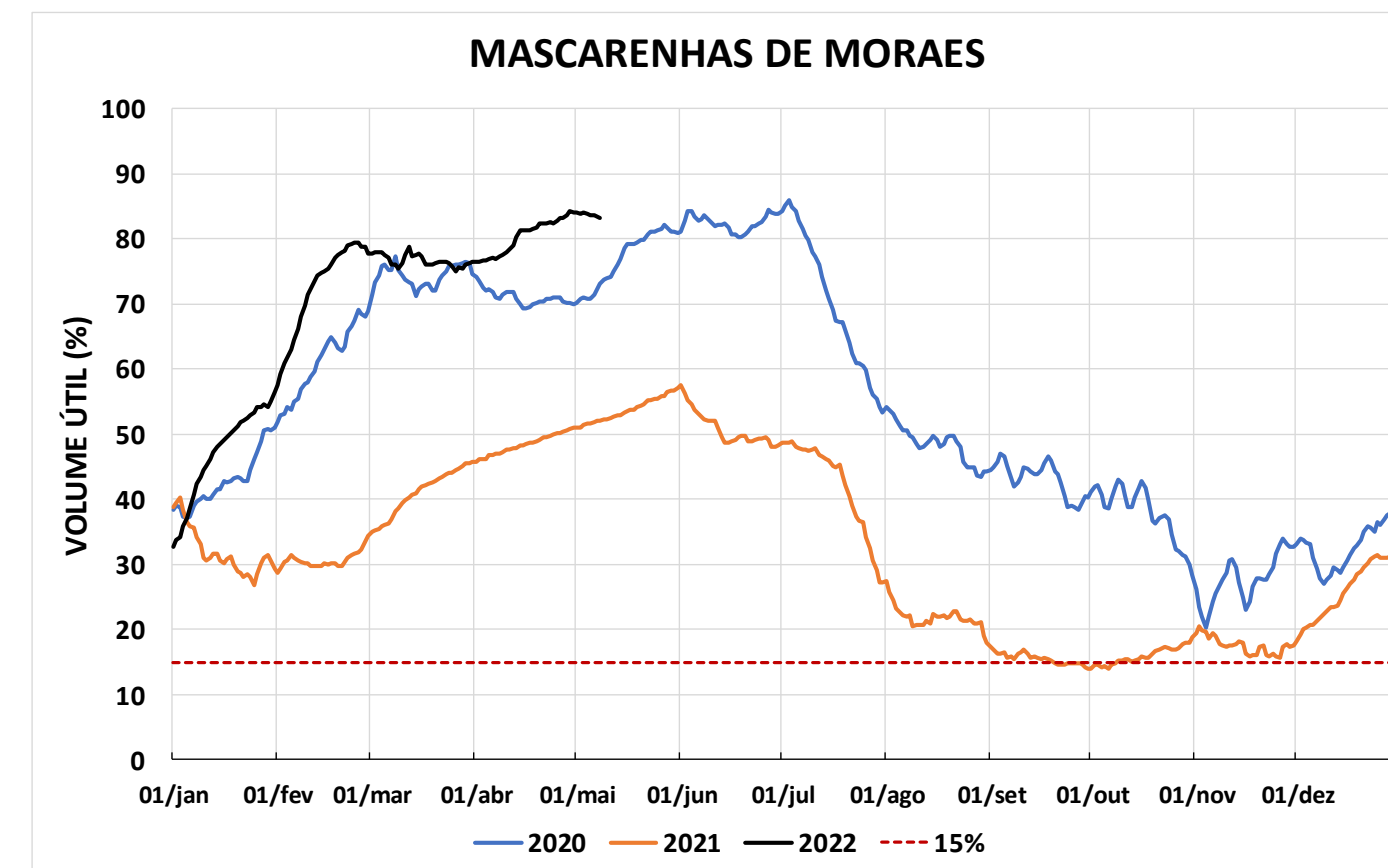

Acompanhamento Bacia do rio Paraná

09/05/2022

SALA DE SITUAÇÃO

DIAGRAMA ESQUEMÁTICO

SALA DE SITUAÇÃO

GRANDE

TIETÊ / ILHA SOLTEIRA

SALA DE SITUAÇÃO

PARANAPANEMA / JUPIÁ E PORTO PRIMAVERA

SALA DE SITUAÇÃO