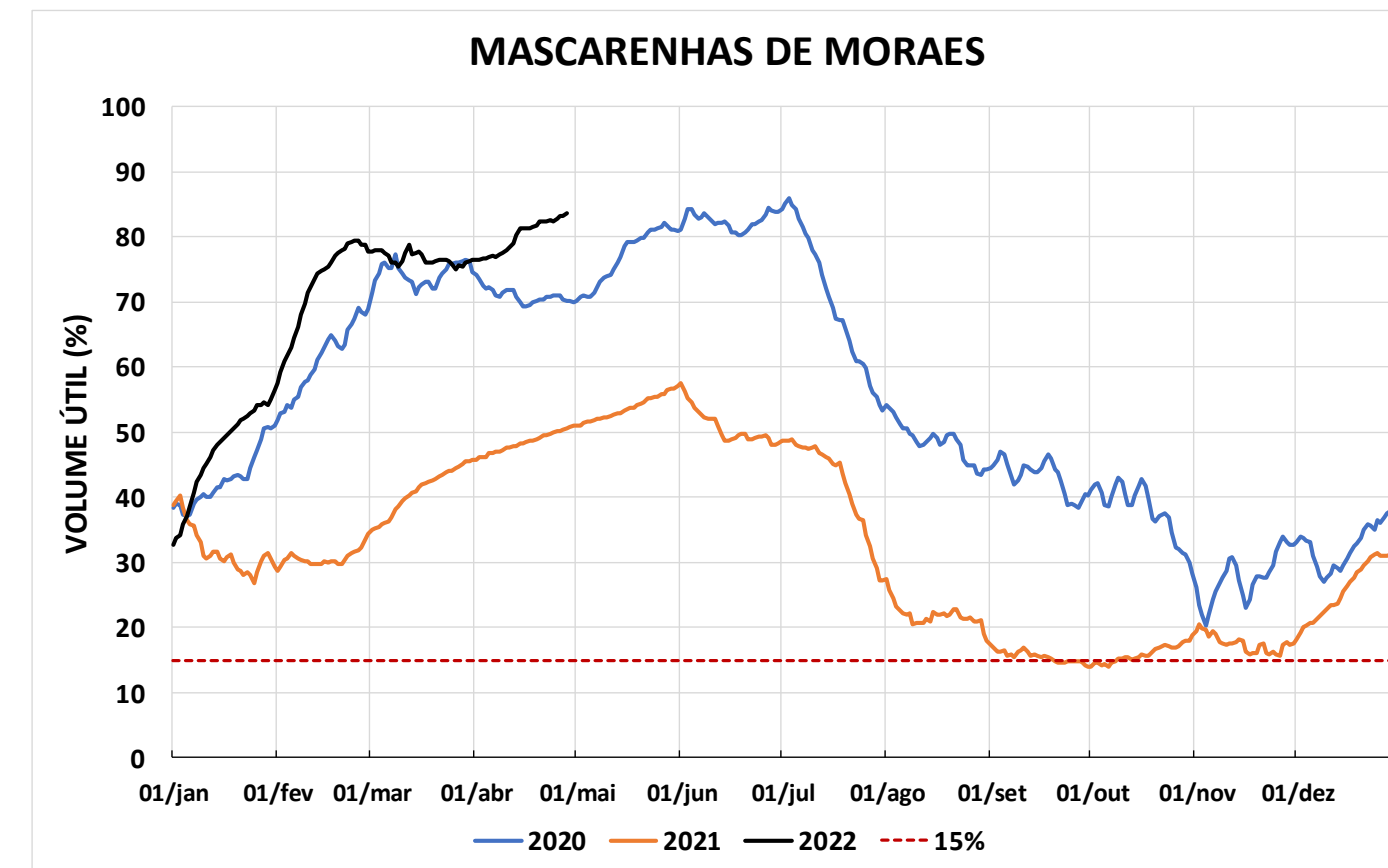

Acompanhamento Bacia do rio Paraná

29/04/2022

SALA DE SITUAÇÃO

DIAGRAMA ESQUEMÁTICO

SALA DE SITUAÇÃO

GRANDE

TIETÊ / ILHA SOLTEIRA

SALA DE SITUAÇÃO

PARANAPANEMA / JUPIÁ E PORTO PRIMAVERA

SALA DE SITUAÇÃO