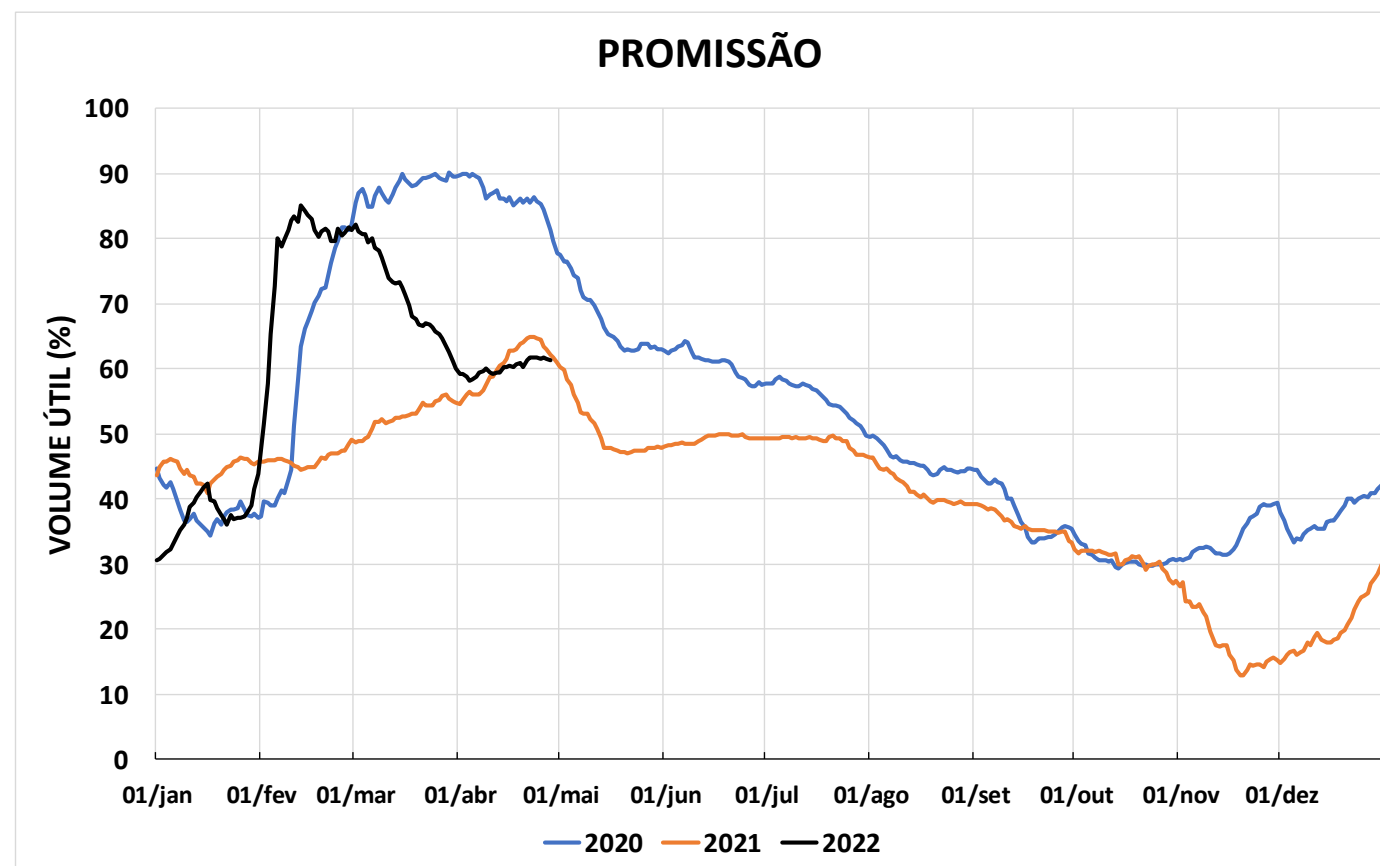

Acompanhamento Bacia do rio Paraná

29/04/2022

SALA DE SITUAÇÃO

DIAGRAMA ESQUEMÁTICO

SALA DE SITUAÇÃO

GRANDE

TIETÊ / ILHA SOLTEIRA

SALA DE SITUAÇÃO