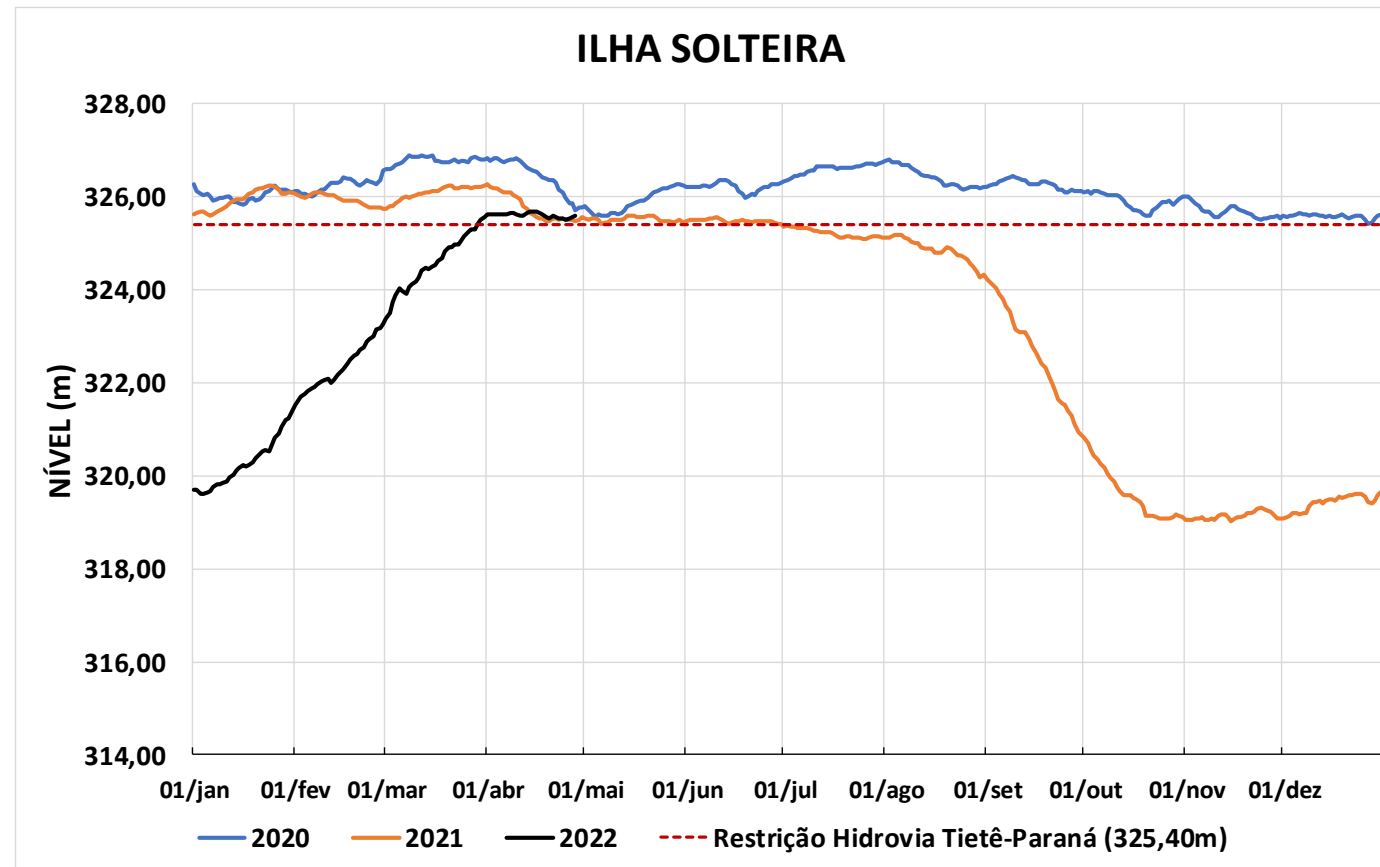

Acompanhamento Bacia do rio Paraná

29/04/2022

SALA DE SITUAÇÃO

DIAGRAMA ESQUEMÁTICO

SALA DE SITUAÇÃO

GRANDE

TIETÊ / ILHA SOLTEIRA

SALA DE SITUAÇÃO

PARANAPANEMA / JUPIÁ E PORTO PRIMAVERA

SALA DE SITUAÇÃO