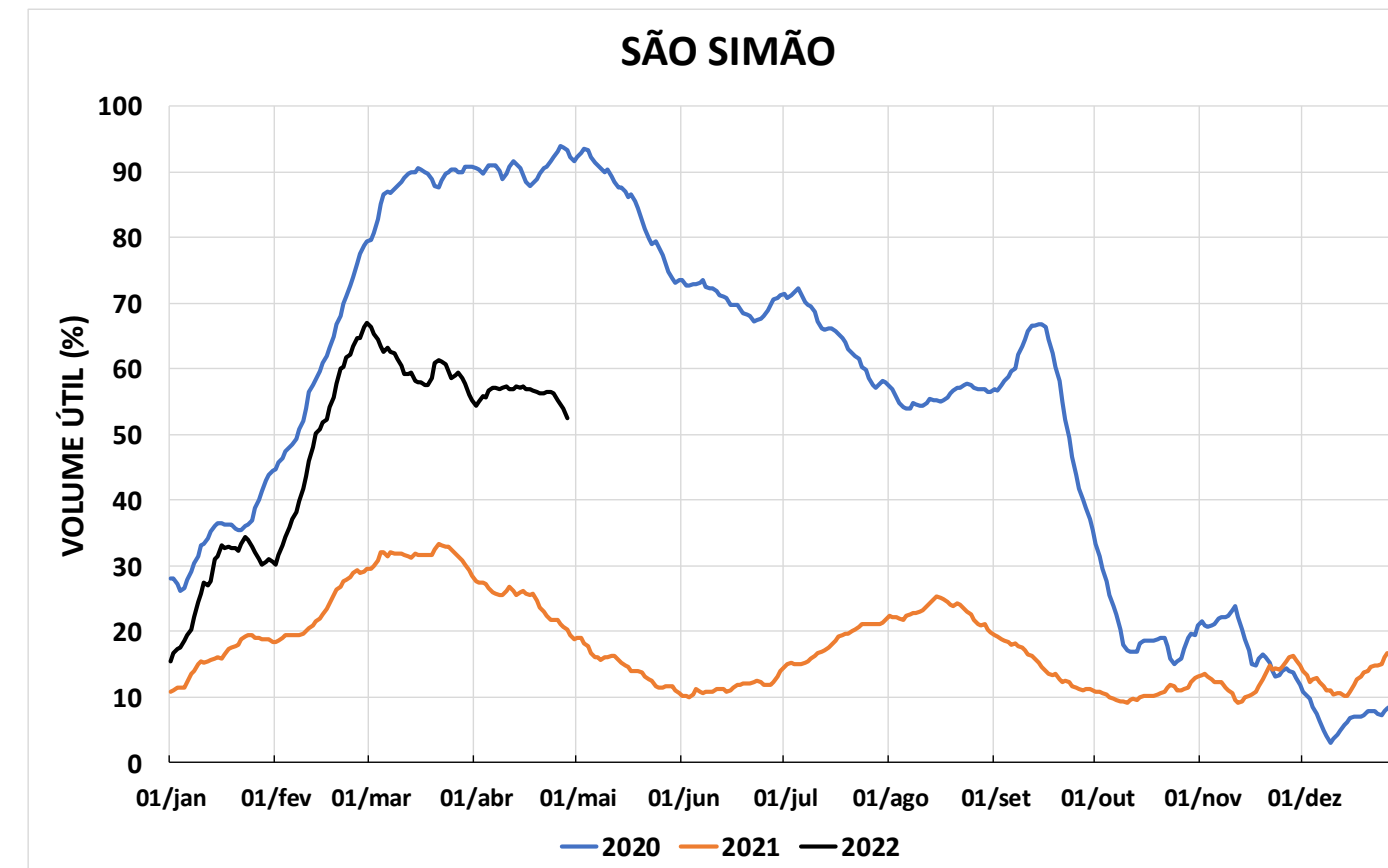

Acompanhamento Bacia do rio Paraná

29/04/2022

SALA DE SITUAÇÃO

DIAGRAMA ESQUEMÁTICO

SALA DE SITUAÇÃO

GRANDE

TIETÊ / ILHA SOLTEIRA

SALA DE SITUAÇÃO