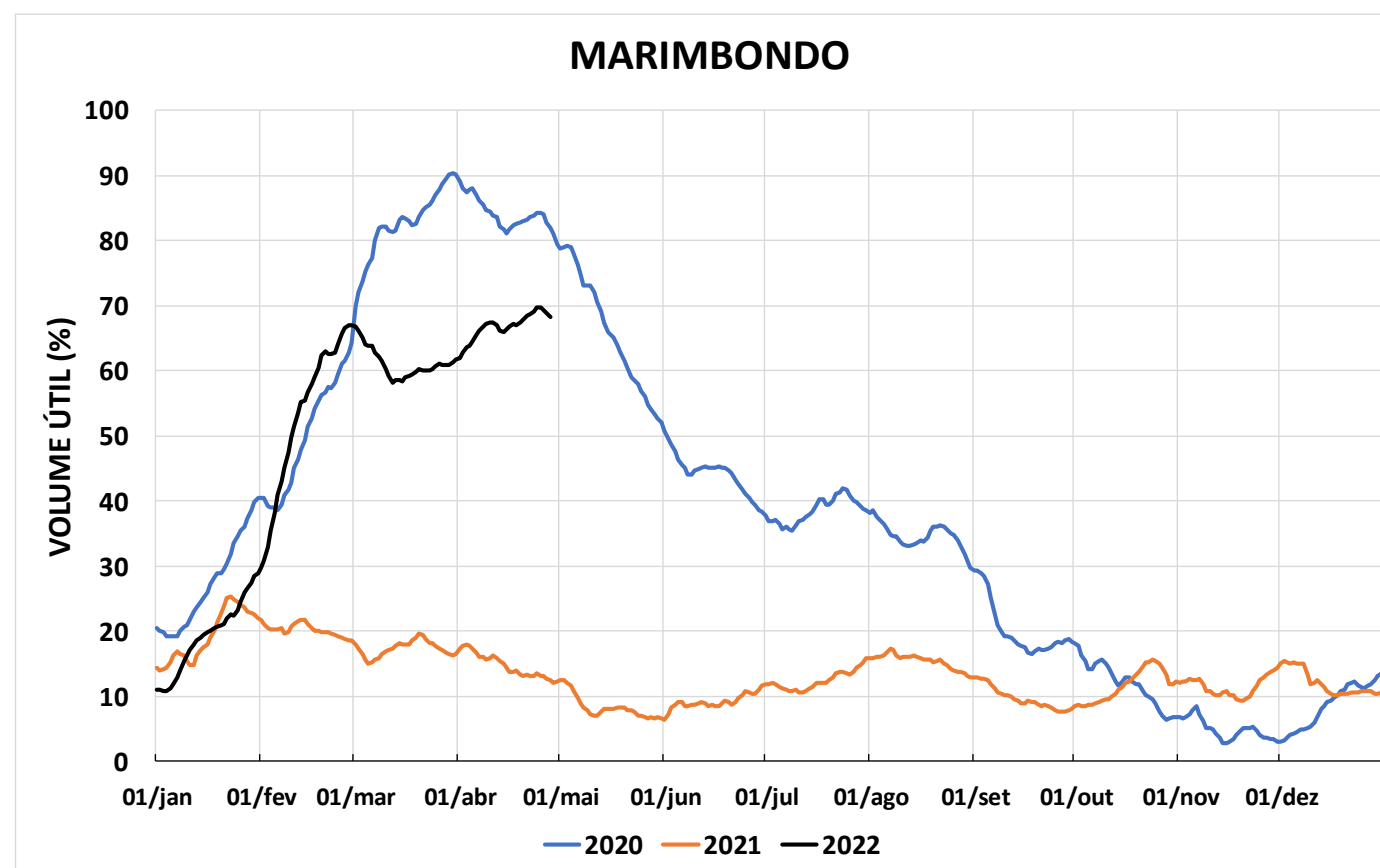

Acompanhamento Bacia do rio Paraná

29/04/2022

SALA DE SITUAÇÃO

DIAGRAMA ESQUEMÁTICO

SALA DE SITUAÇÃO

GRANDE

TIETÊ / ILHA SOLTEIRA

SALA DE SITUAÇÃO

PARANAPANEMA / JUPIÁ E PORTO PRIMAVERA

SALA DE SITUAÇÃO