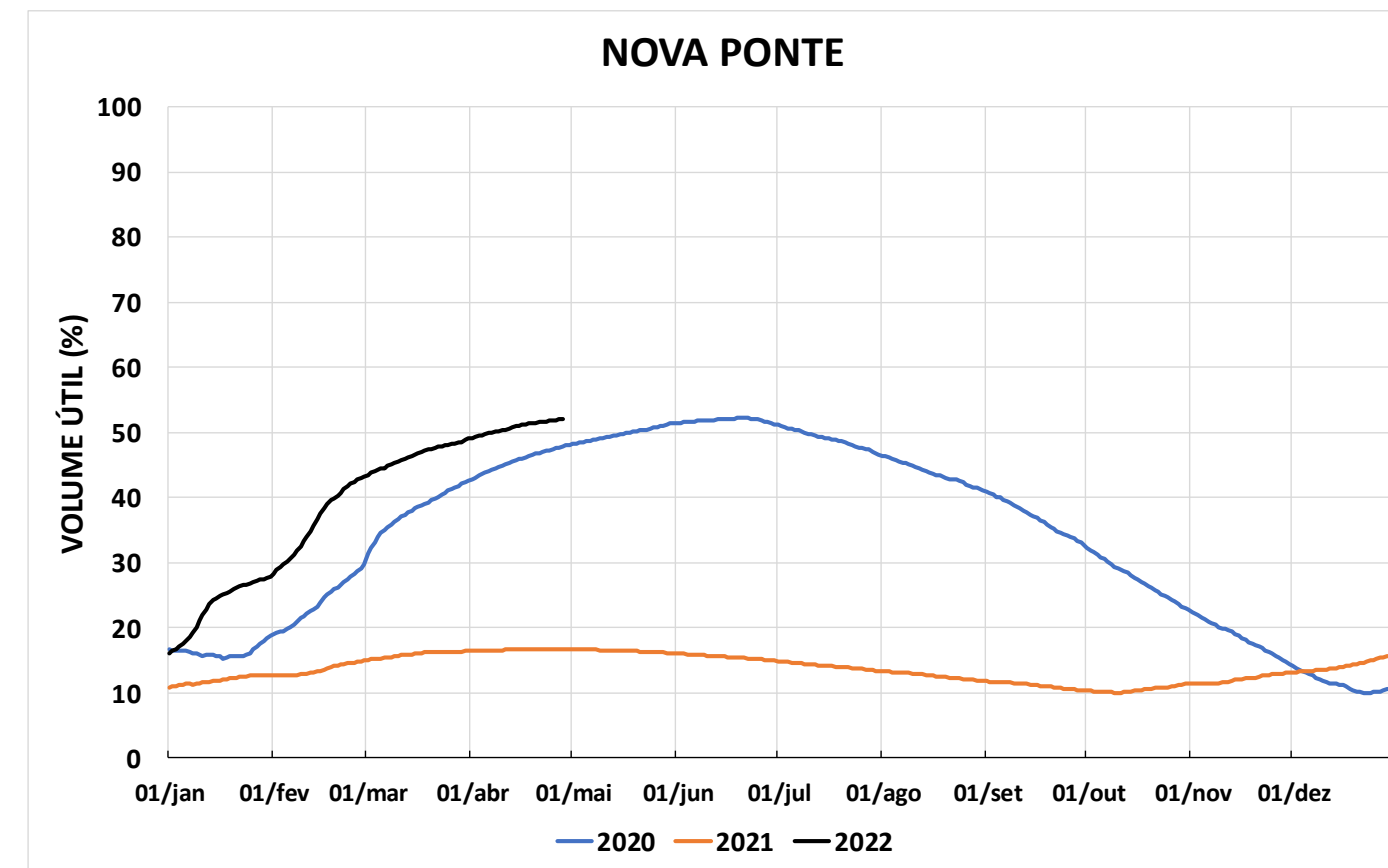

Acompanhamento Bacia do rio Paraná

29/04/2022

SALA DE SITUAÇÃO

DIAGRAMA ESQUEMÁTICO

SALA DE SITUAÇÃO

GRANDE

TIETÊ / ILHA SOLTEIRA

SALA DE SITUAÇÃO

PARANAPANEMA / JUPIÁ E PORTO PRIMAVERA

SALA DE SITUAÇÃO