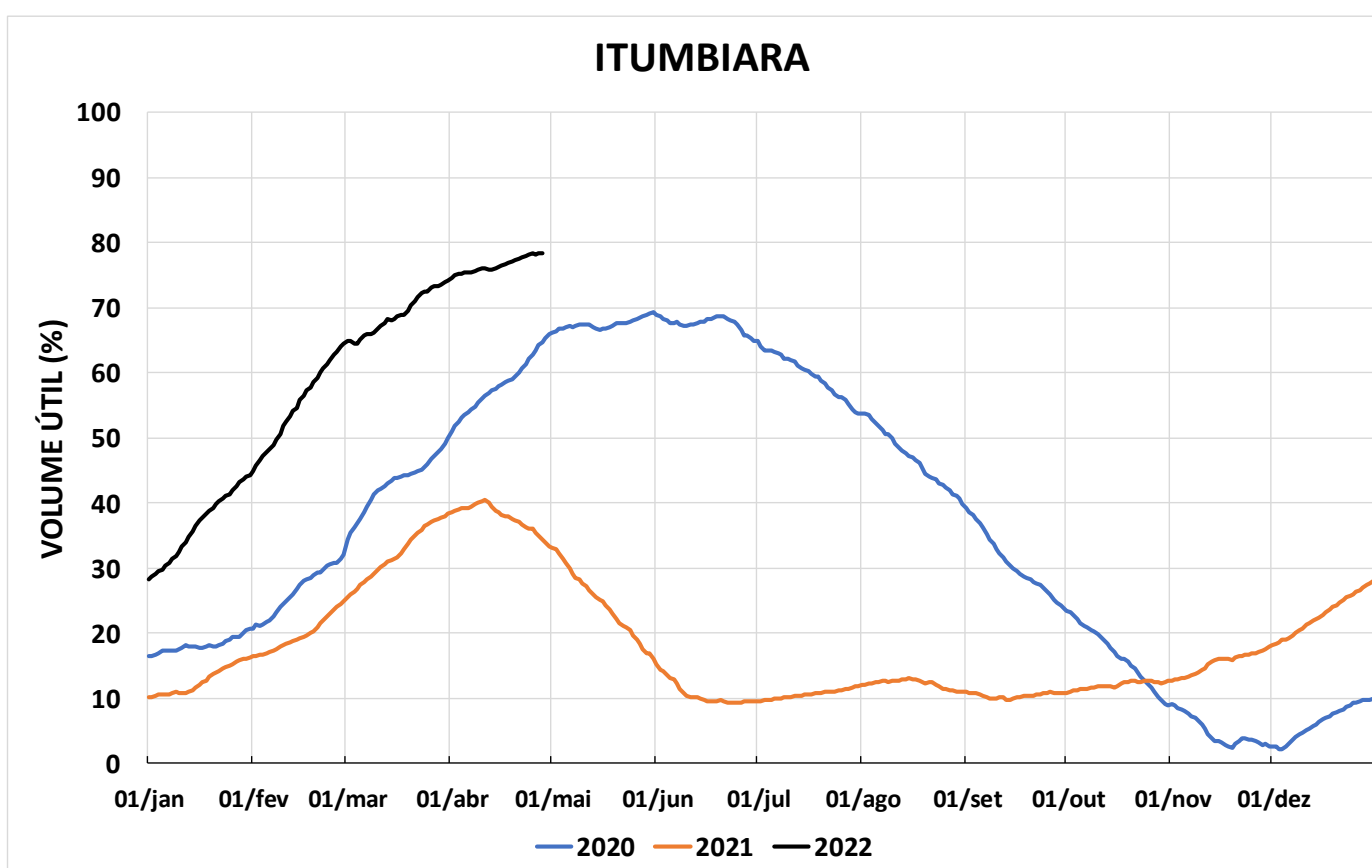

Acompanhamento Bacia do rio Paraná

29/04/2022

SALA DE SITUAÇÃO

DIAGRAMA ESQUEMÁTICO

SALA DE SITUAÇÃO

GRANDE

TIETÊ / ILHA SOLTEIRA

SALA DE SITUAÇÃO