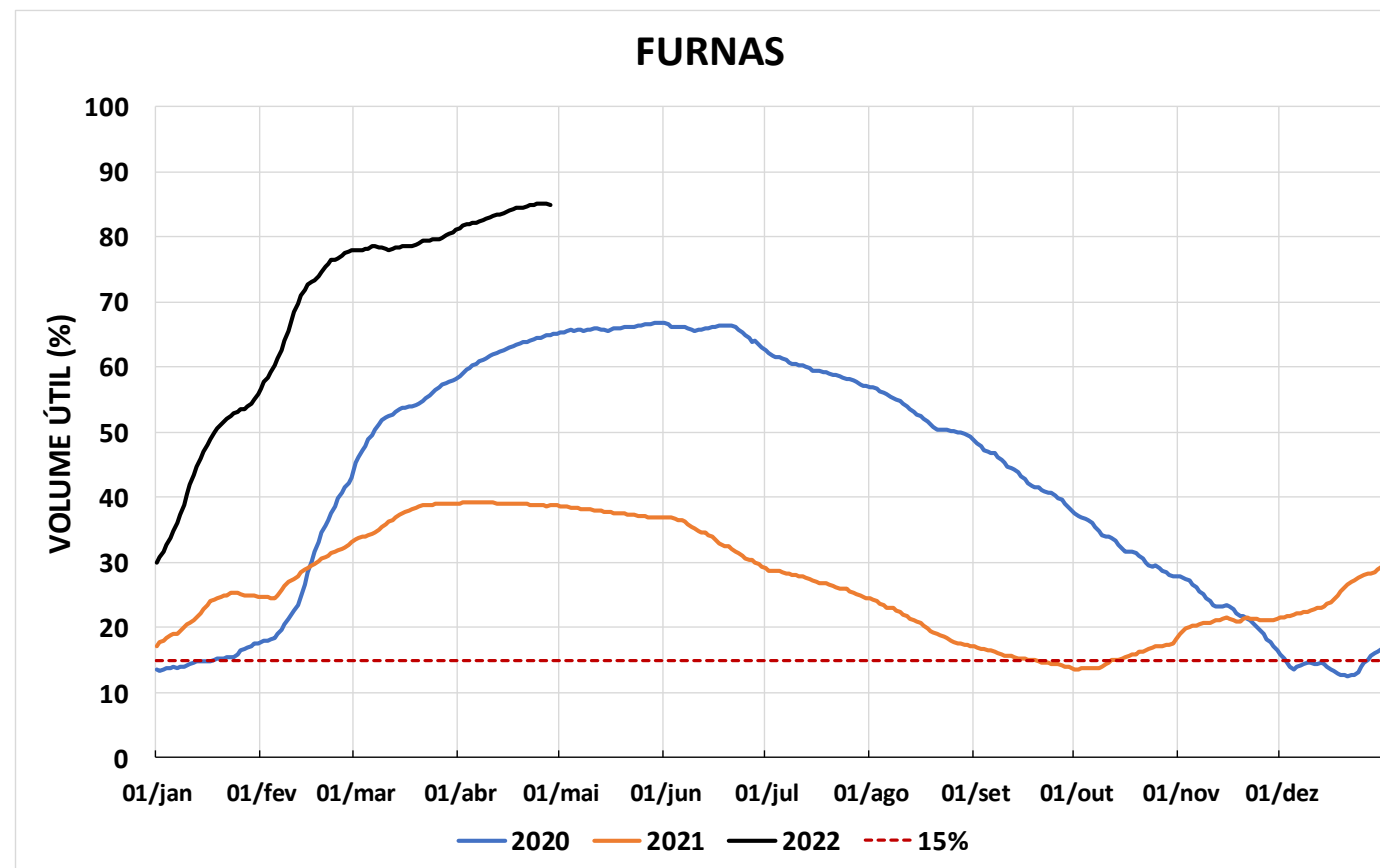

Acompanhamento Bacia do rio Paraná

29/04/2022

SALA DE SITUAÇÃO

DIAGRAMA ESQUEMÁTICO

SALA DE SITUAÇÃO

GRANDE

TIETÊ / ILHA SOLTEIRA

SALA DE SITUAÇÃO

PARANAPANEMA / JUPIÁ E PORTO PRIMAVERA

SALA DE SITUAÇÃO