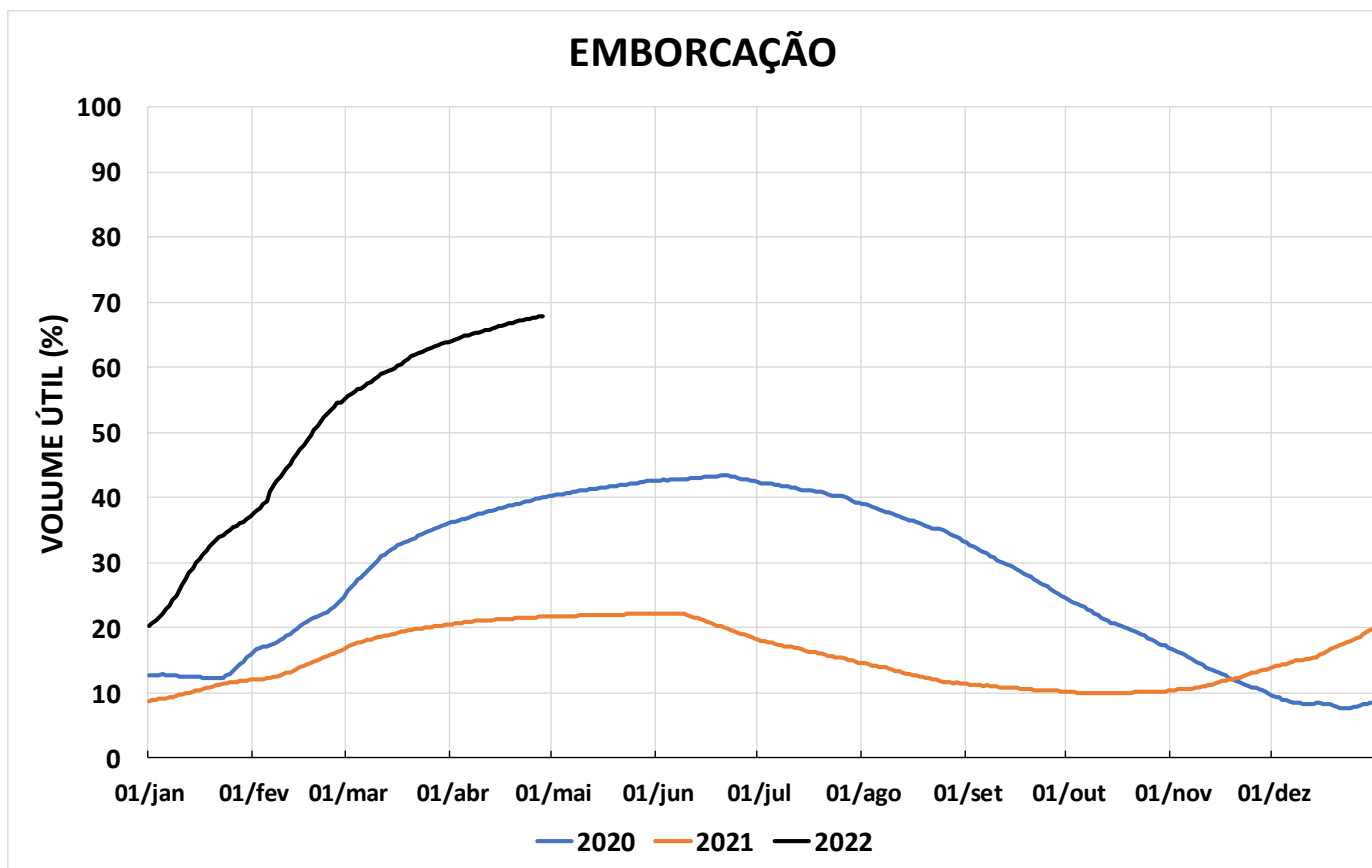

Acompanhamento Bacia do rio Paraná

29/04/2022

SALA DE SITUAÇÃO

DIAGRAMA ESQUEMÁTICO

SALA DE SITUAÇÃO

GRANDE

TIETÊ / ILHA SOLTEIRA

SALA DE SITUAÇÃO