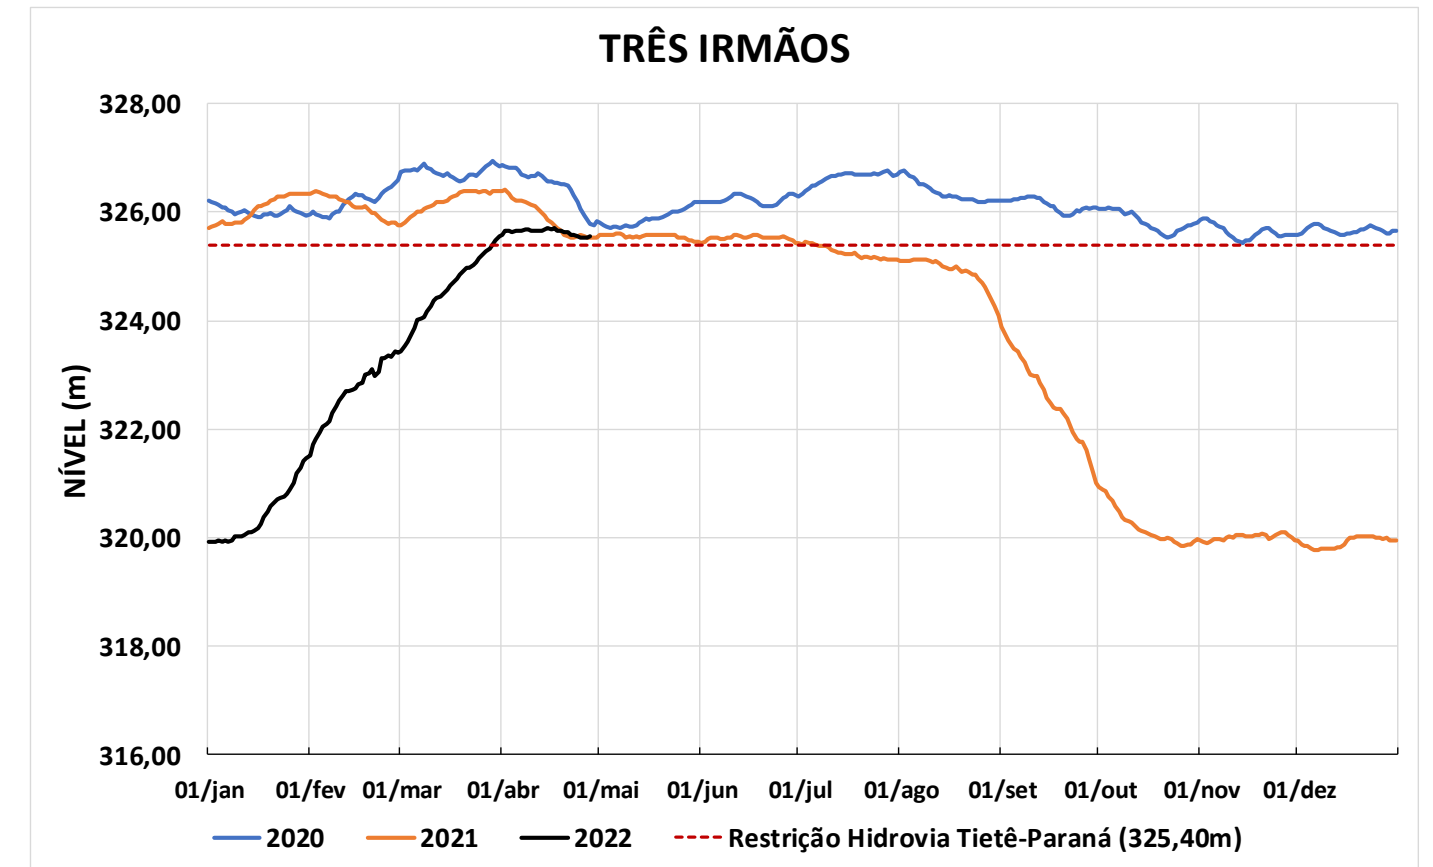

Acompanhamento Bacia do rio Paraná

29/04/2022

SALA DE SITUAÇÃO

DIAGRAMA ESQUEMÁTICO

SALA DE SITUAÇÃO

GRANDE

TIETÊ / ILHA SOLTEIRA

SALA DE SITUAÇÃO