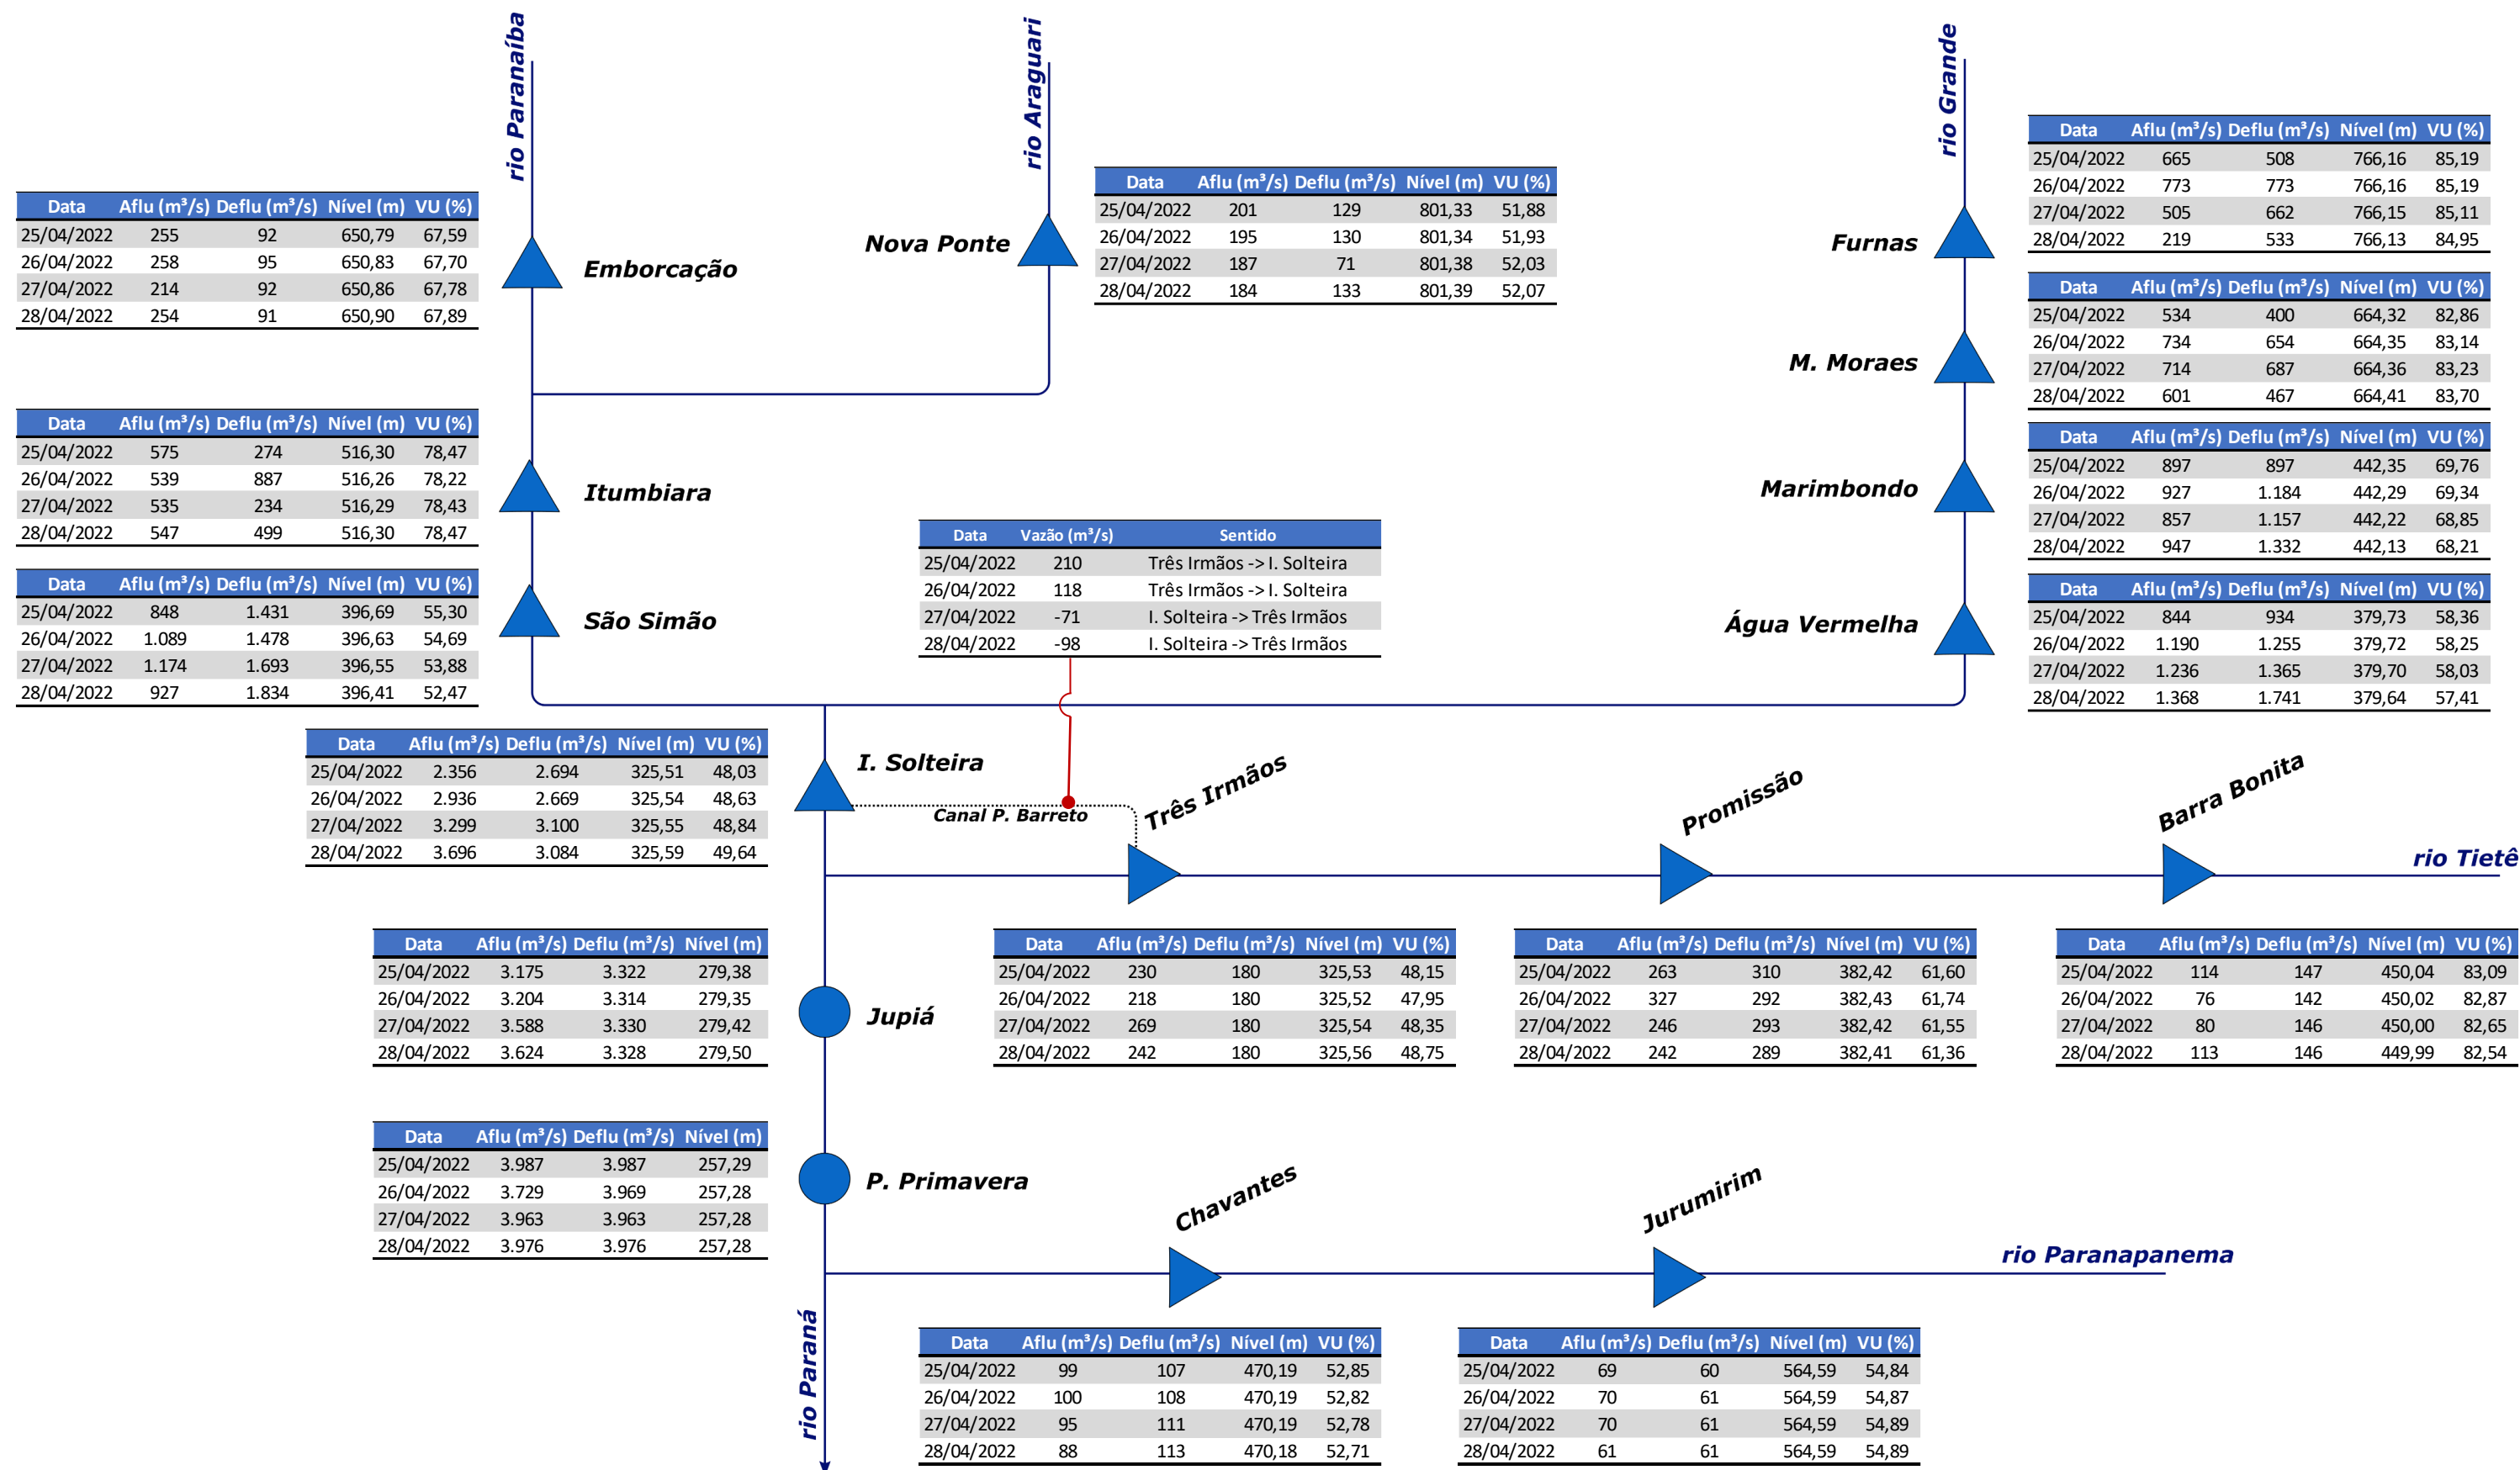

Acompanhamento Bacia do rio Paraná

29/04/2022

SALA DE SITUAÇÃO

DIAGRAMA ESQUEMÁTICO

SALA DE SITUAÇÃO

GRANDE

TIETÊ / ILHA SOLTEIRA

SALA DE SITUAÇÃO

PARANAPANEMA / JUPIÁ E PORTO PRIMAVERA

SALA DE SITUAÇÃO