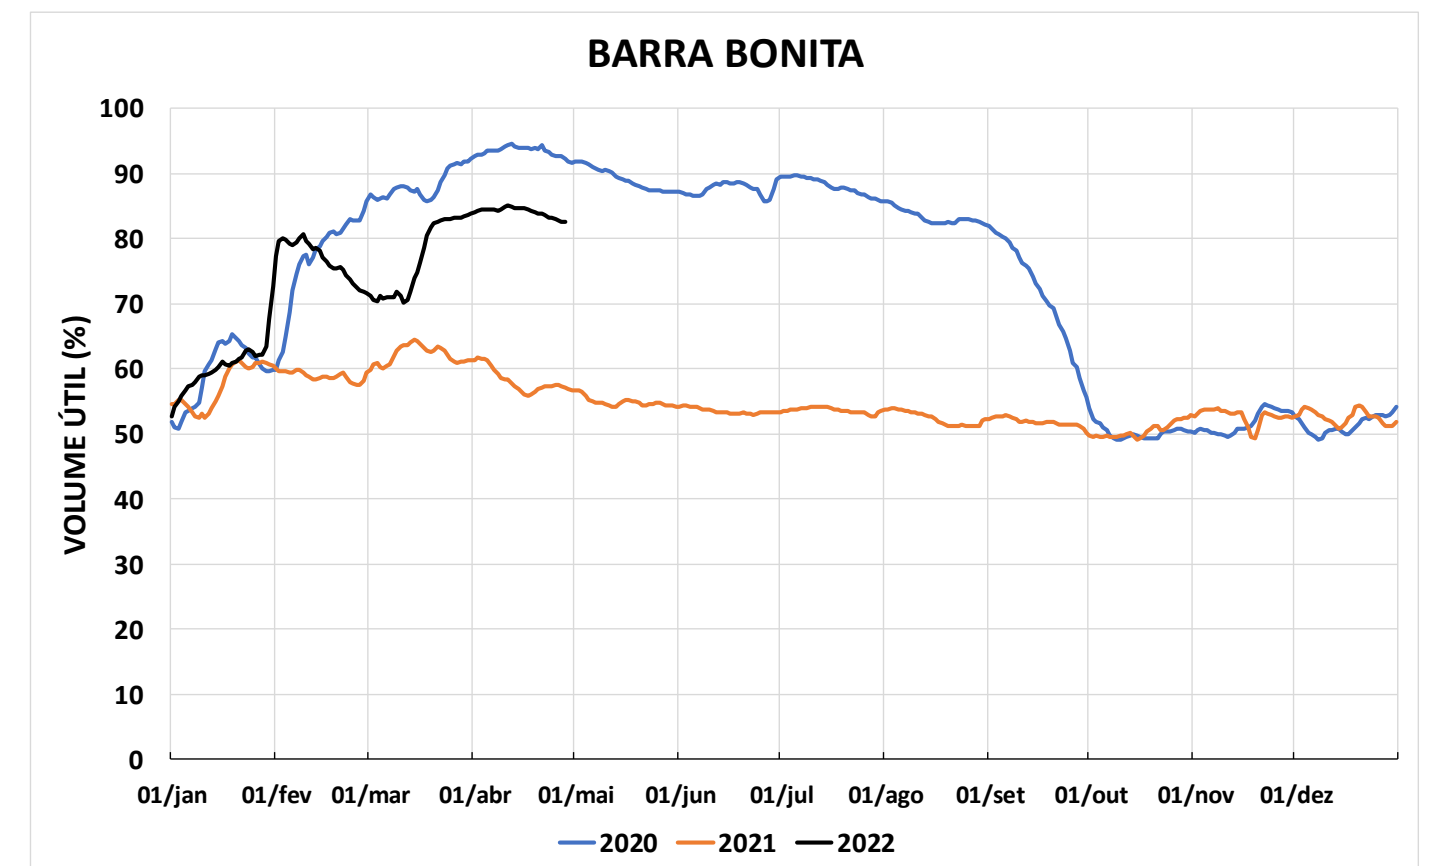

Acompanhamento Bacia do rio Paraná

29/04/2022

SALA DE SITUAÇÃO

DIAGRAMA ESQUEMÁTICO

SALA DE SITUAÇÃO

GRANDE

TIETÊ / ILHA SOLTEIRA

SALA DE SITUAÇÃO

PARANAPANEMA / JUPIÁ E PORTO PRIMAVERA

SALA DE SITUAÇÃO