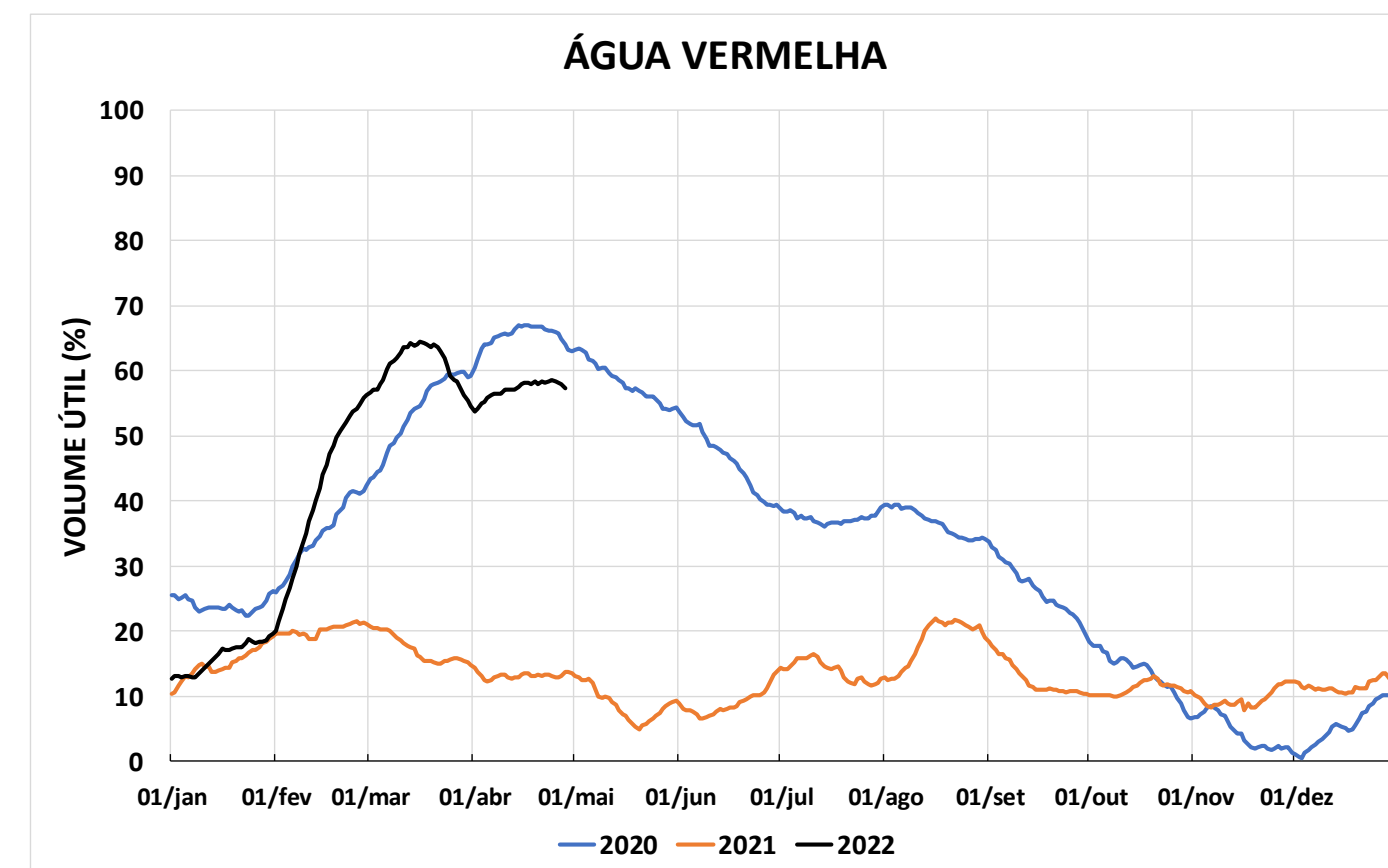

Acompanhamento Bacia do rio Paraná

29/04/2022

SALA DE SITUAÇÃO

DIAGRAMA ESQUEMÁTICO

SALA DE SITUAÇÃO

GRANDE

TIETÊ / ILHA SOLTEIRA

SALA DE SITUAÇÃO

PARANAPANEMA / JUPIÁ E PORTO PRIMAVERA

SALA DE SITUAÇÃO