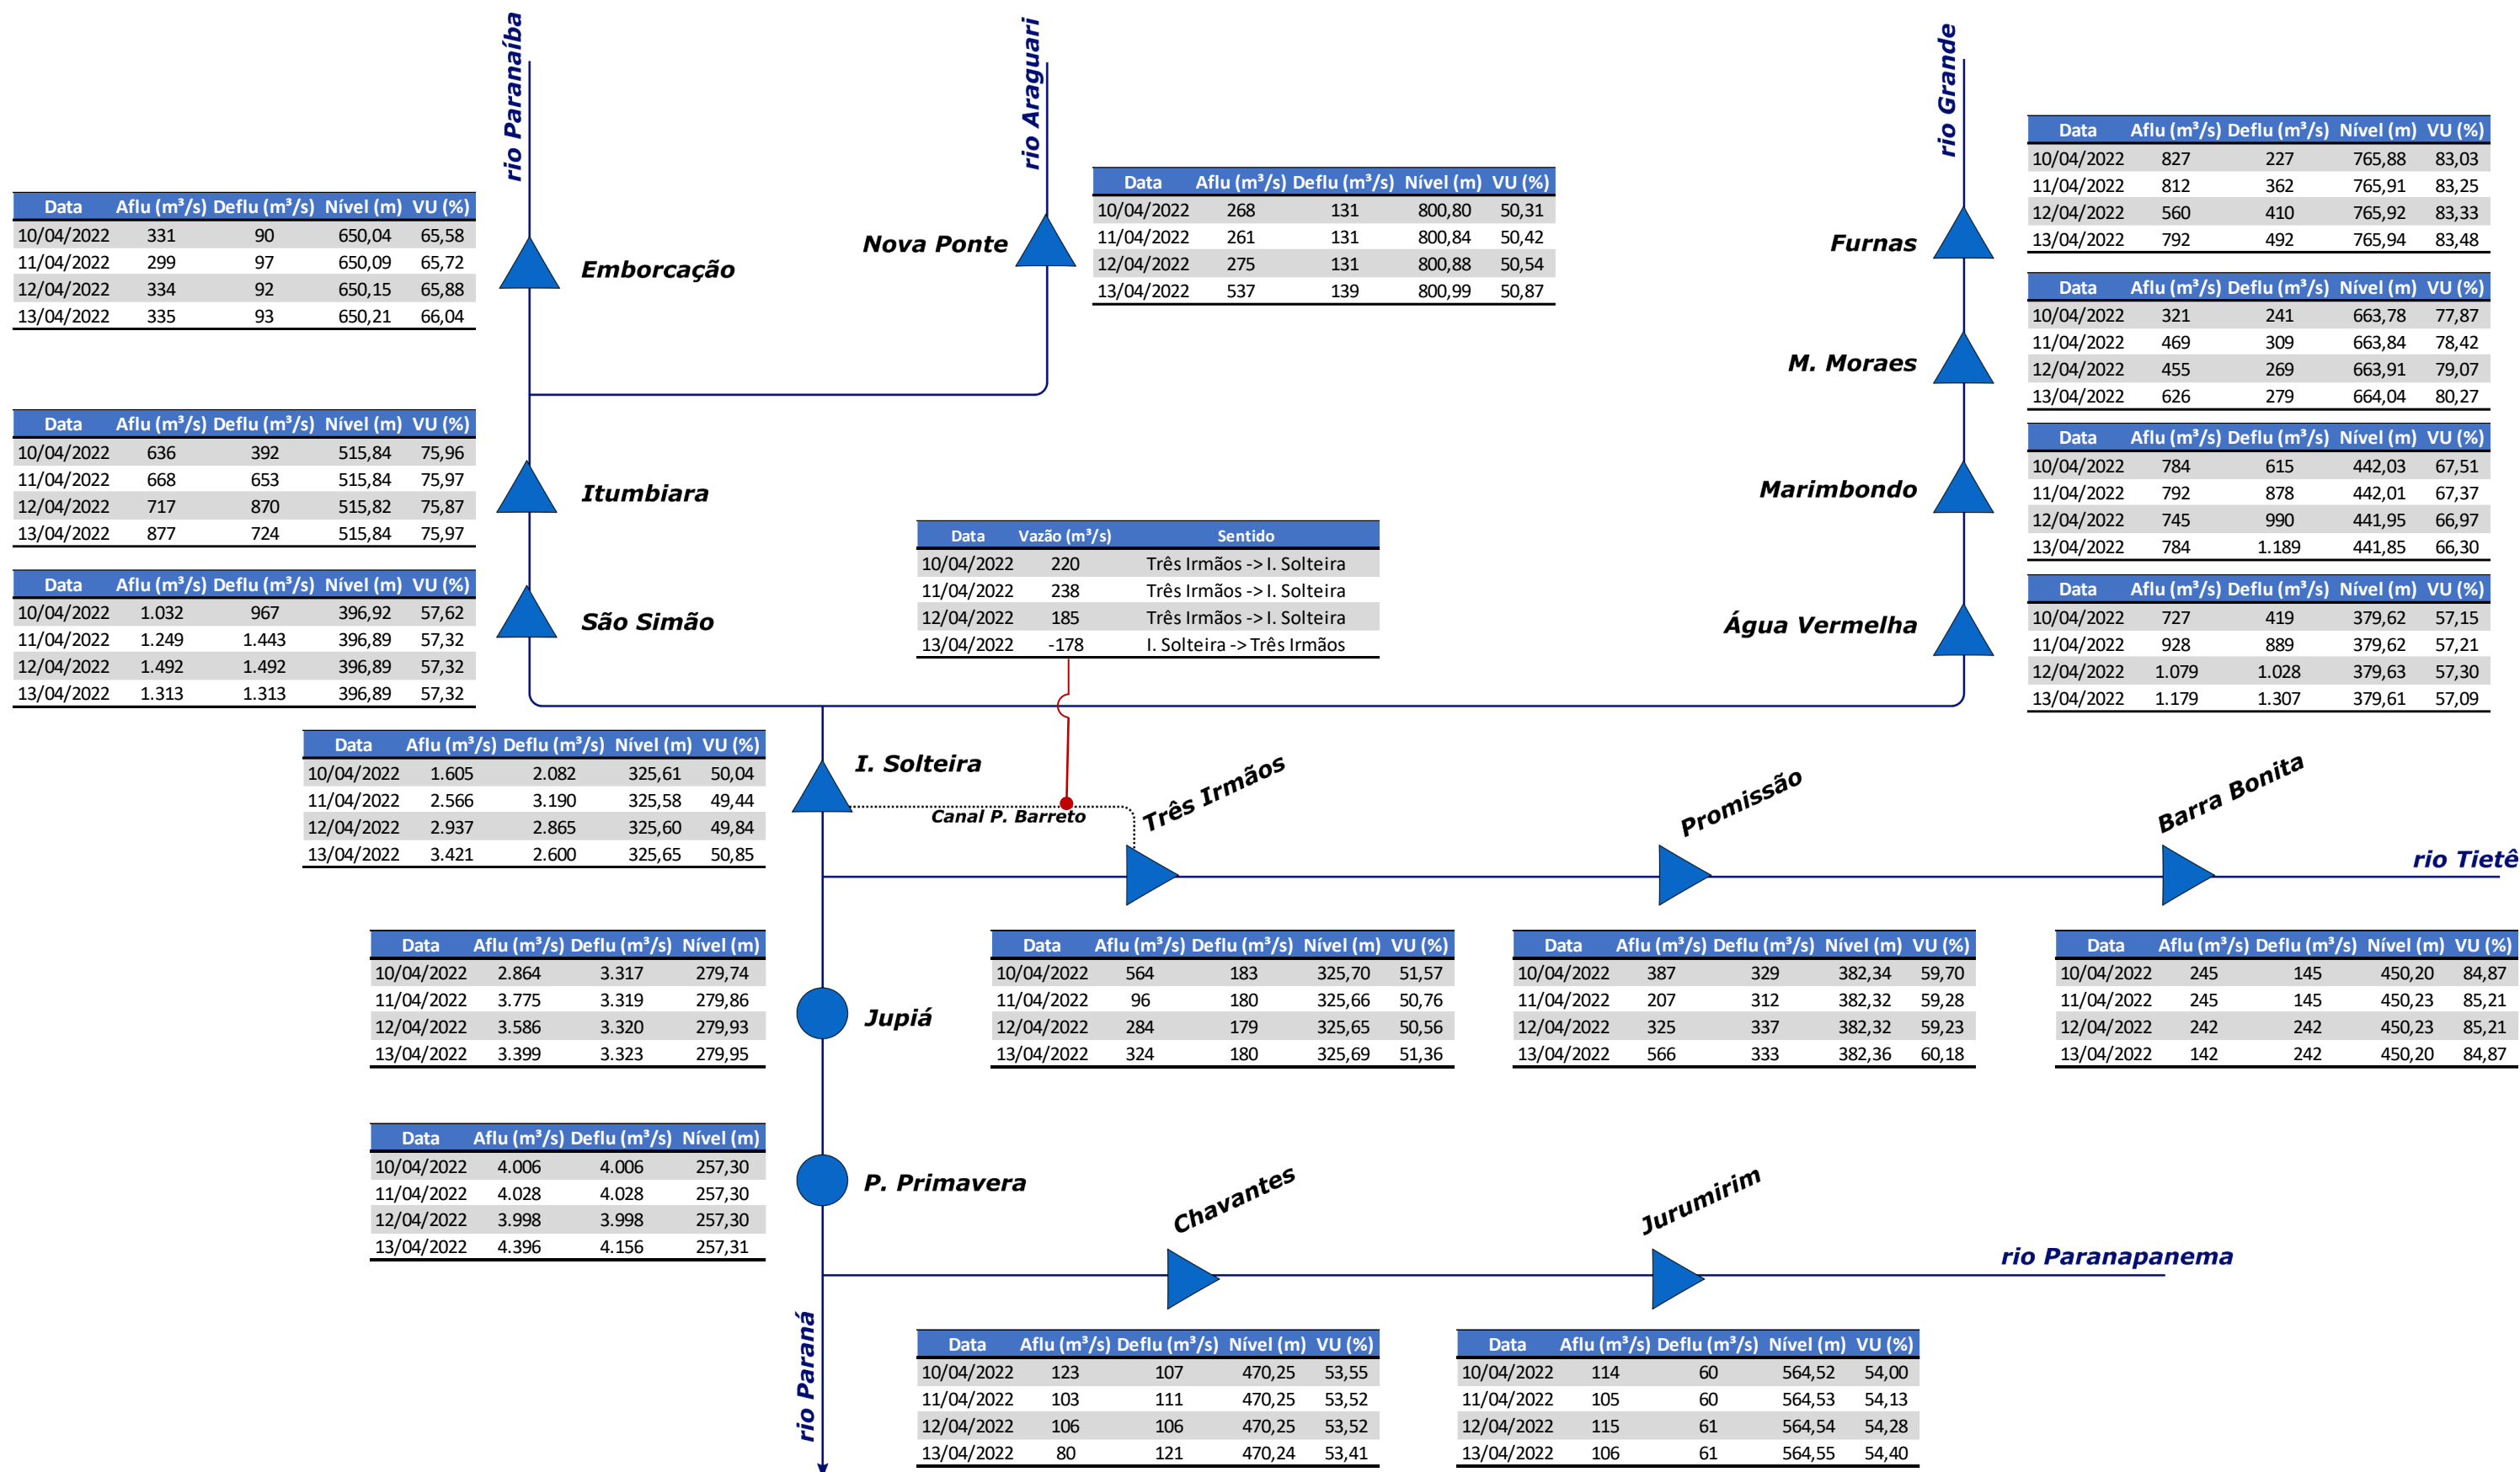

Acompanhamento Bacia do rio Paraná

14/04/2022

SALA DE SITUAÇÃO

DIAGRAMA ESQUEMÁTICO

SALA DE SITUAÇÃO

GRANDE

TIETÊ / ILHA SOLTEIRA

SALA DE SITUAÇÃO

PARANAPANEMA / JUPIÁ E PORTO PRIMAVERA

SALA DE SITUAÇÃO