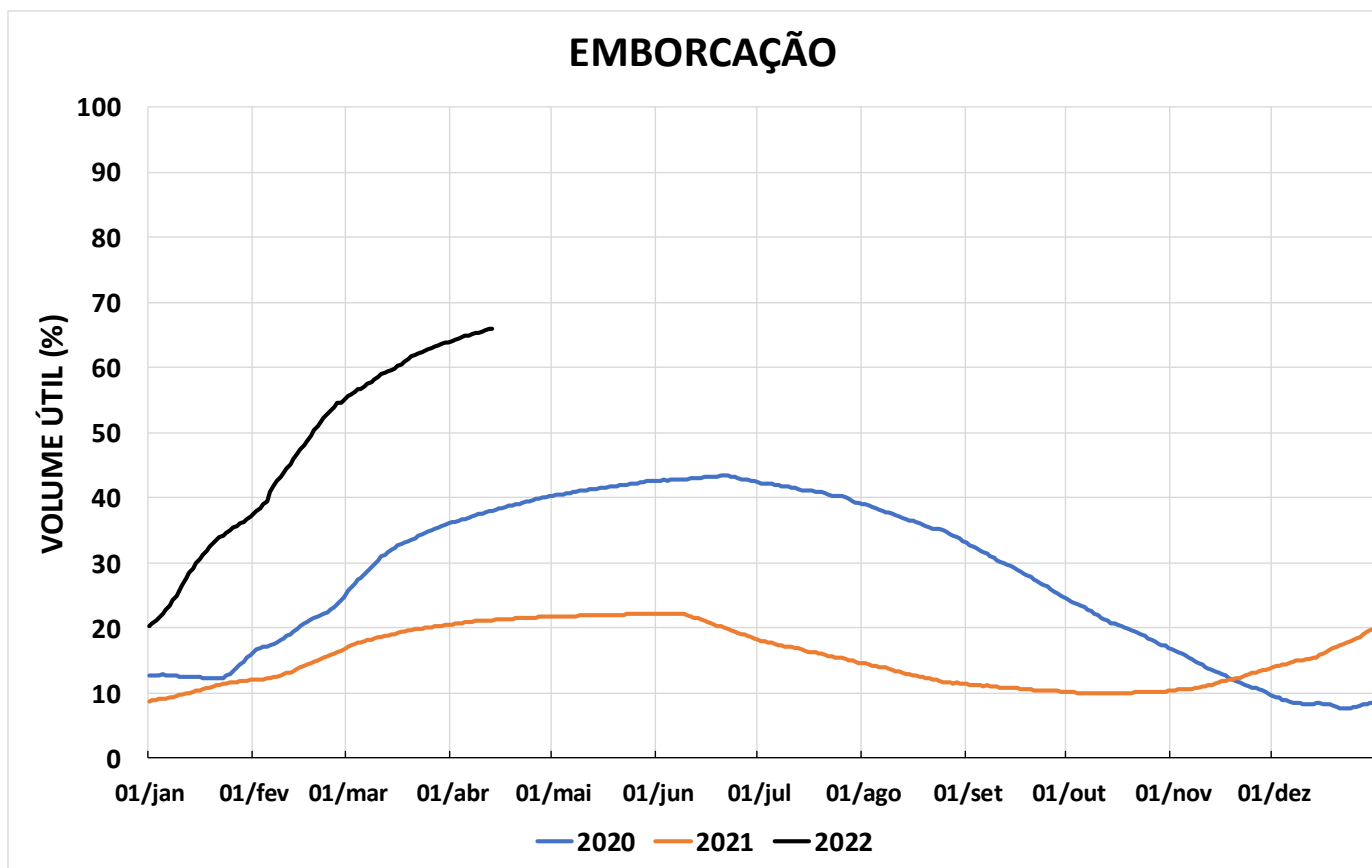

Acompanhamento Bacia do rio Paraná

14/04/2022

SALA DE SITUAÇÃO

DIAGRAMA ESQUEMÁTICO

SALA DE SITUAÇÃO

GRANDE

TIETÊ / ILHA SOLTEIRA

SALA DE SITUAÇÃO