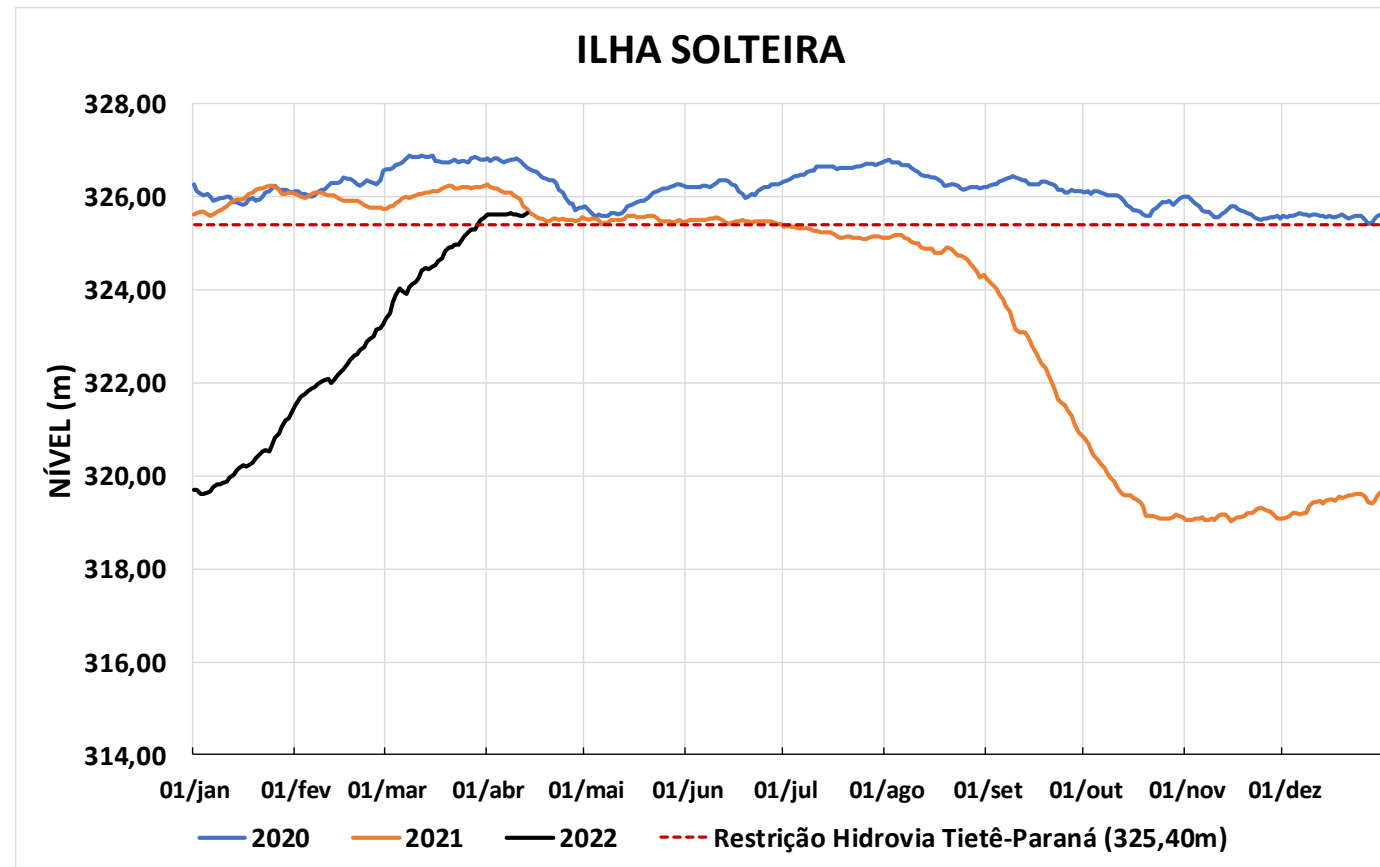

Acompanhamento Bacia do rio Paraná

14/04/2022

SALA DE SITUAÇÃO

DIAGRAMA ESQUEMÁTICO

SALA DE SITUAÇÃO

GRANDE

TIETÊ / ILHA SOLTEIRA

SALA DE SITUAÇÃO

PARANAPANEMA / JUPIÁ E PORTO PRIMAVERA

SALA DE SITUAÇÃO