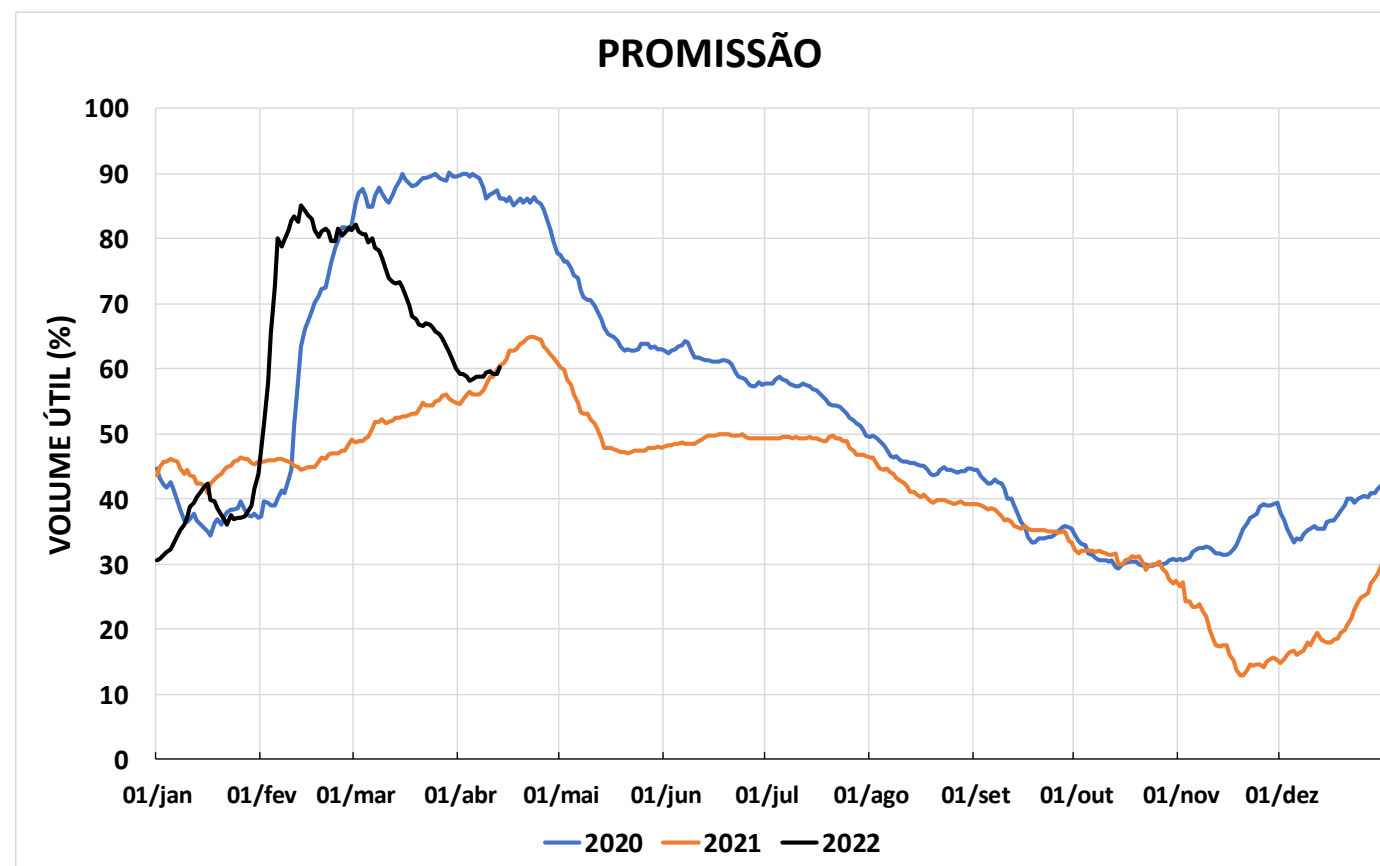

Acompanhamento Bacia do rio Paraná

14/04/2022

SALA DE SITUAÇÃO

DIAGRAMA ESQUEMÁTICO

SALA DE SITUAÇÃO

GRANDE

TIETÊ / ILHA SOLTEIRA

SALA DE SITUAÇÃO