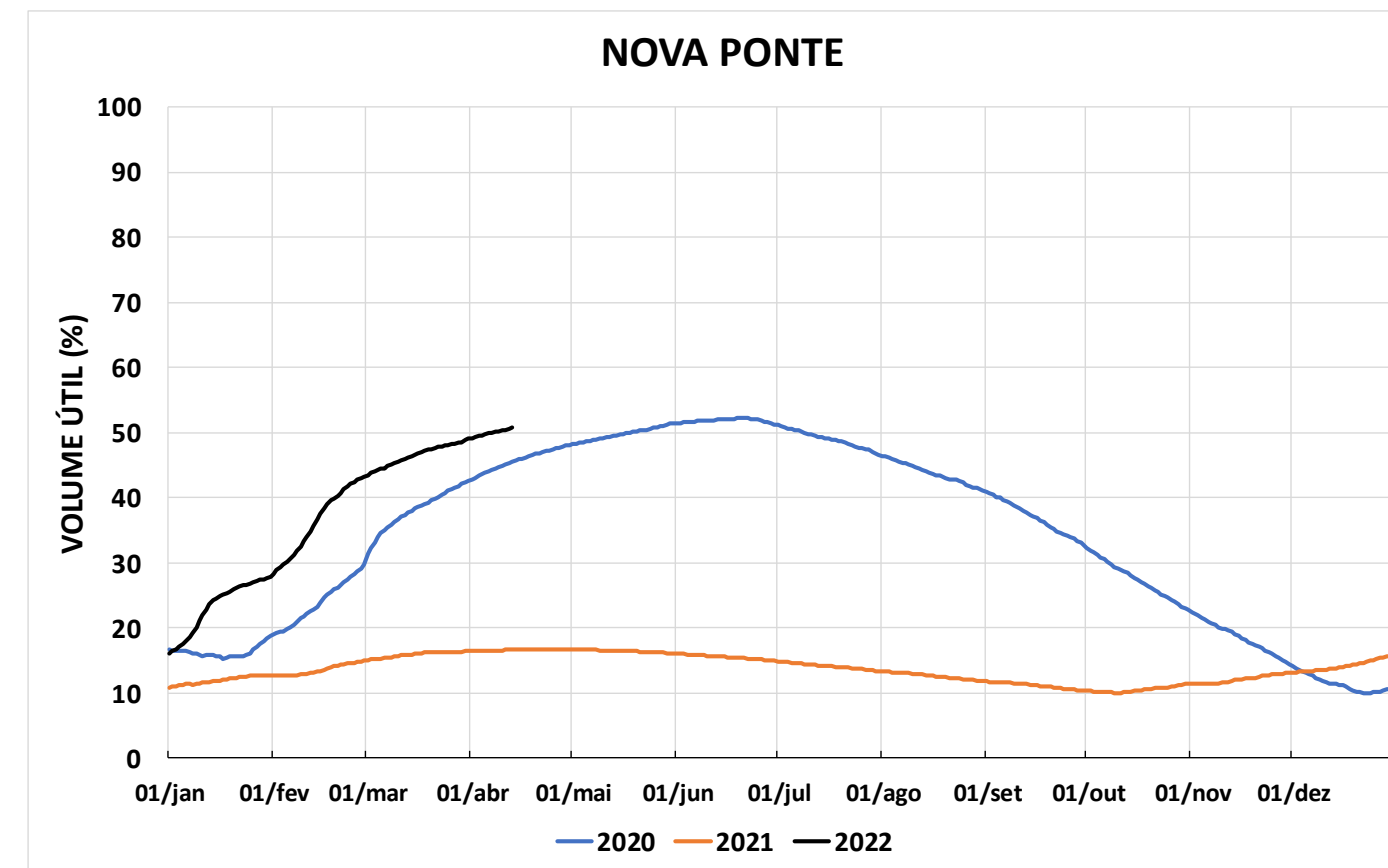

Acompanhamento Bacia do rio Paraná

14/04/2022

SALA DE SITUAÇÃO

DIAGRAMA ESQUEMÁTICO

SALA DE SITUAÇÃO

GRANDE

TIETÊ / ILHA SOLTEIRA

SALA DE SITUAÇÃO