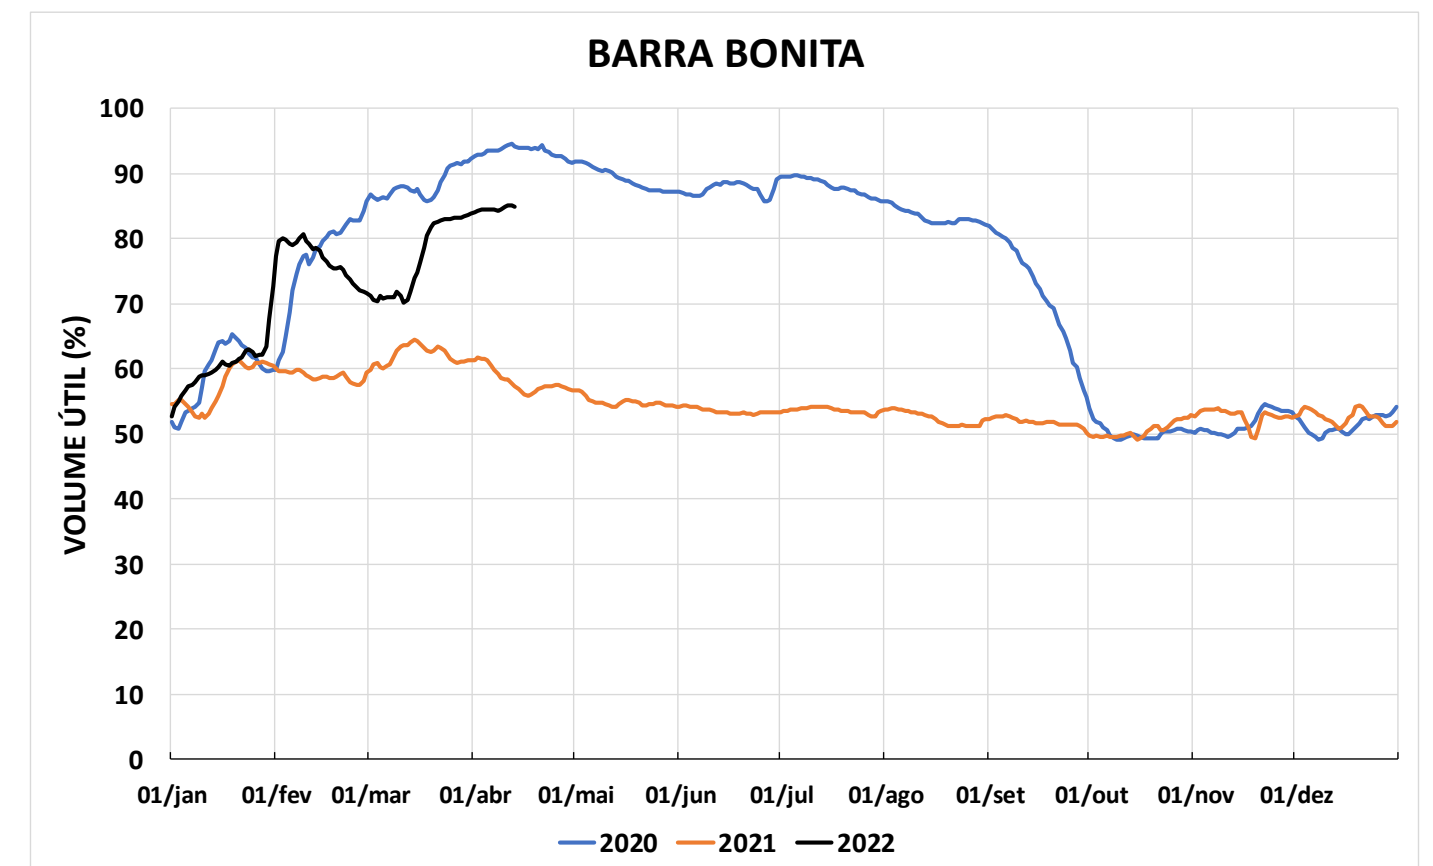

Acompanhamento Bacia do rio Paraná

14/04/2022

SALA DE SITUAÇÃO

DIAGRAMA ESQUEMÁTICO

SALA DE SITUAÇÃO

GRANDE

TIETÊ / ILHA SOLTEIRA

SALA DE SITUAÇÃO

PARANAPANEMA / JUPIÁ E PORTO PRIMAVERA

SALA DE SITUAÇÃO