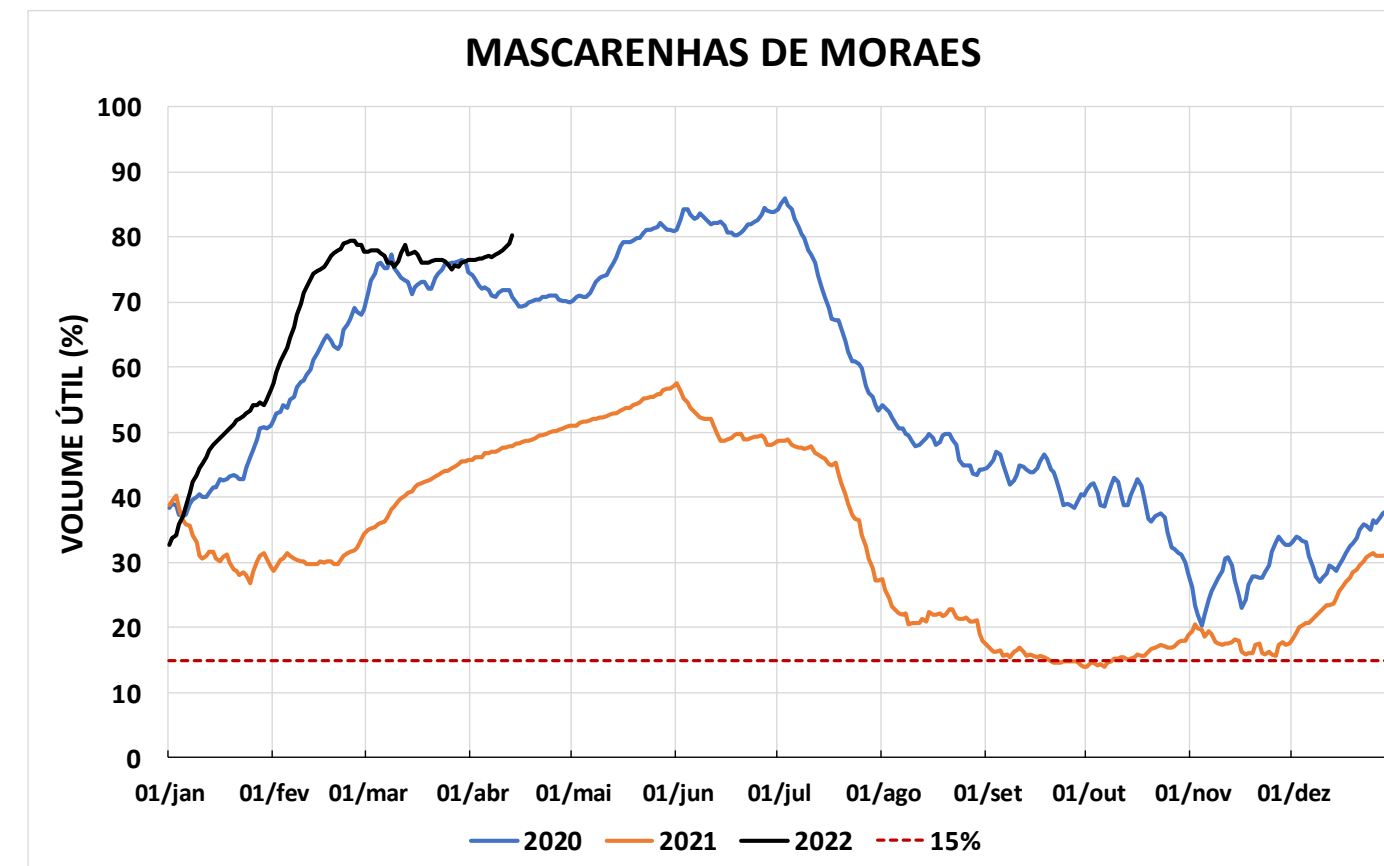

Acompanhamento Bacia do rio Paraná

14/04/2022

SALA DE SITUAÇÃO

DIAGRAMA ESQUEMÁTICO

SALA DE SITUAÇÃO

GRANDE

TIETÊ / ILHA SOLTEIRA

SALA DE SITUAÇÃO

PARANAPANEMA / JUPIÁ E PORTO PRIMAVERA

SALA DE SITUAÇÃO