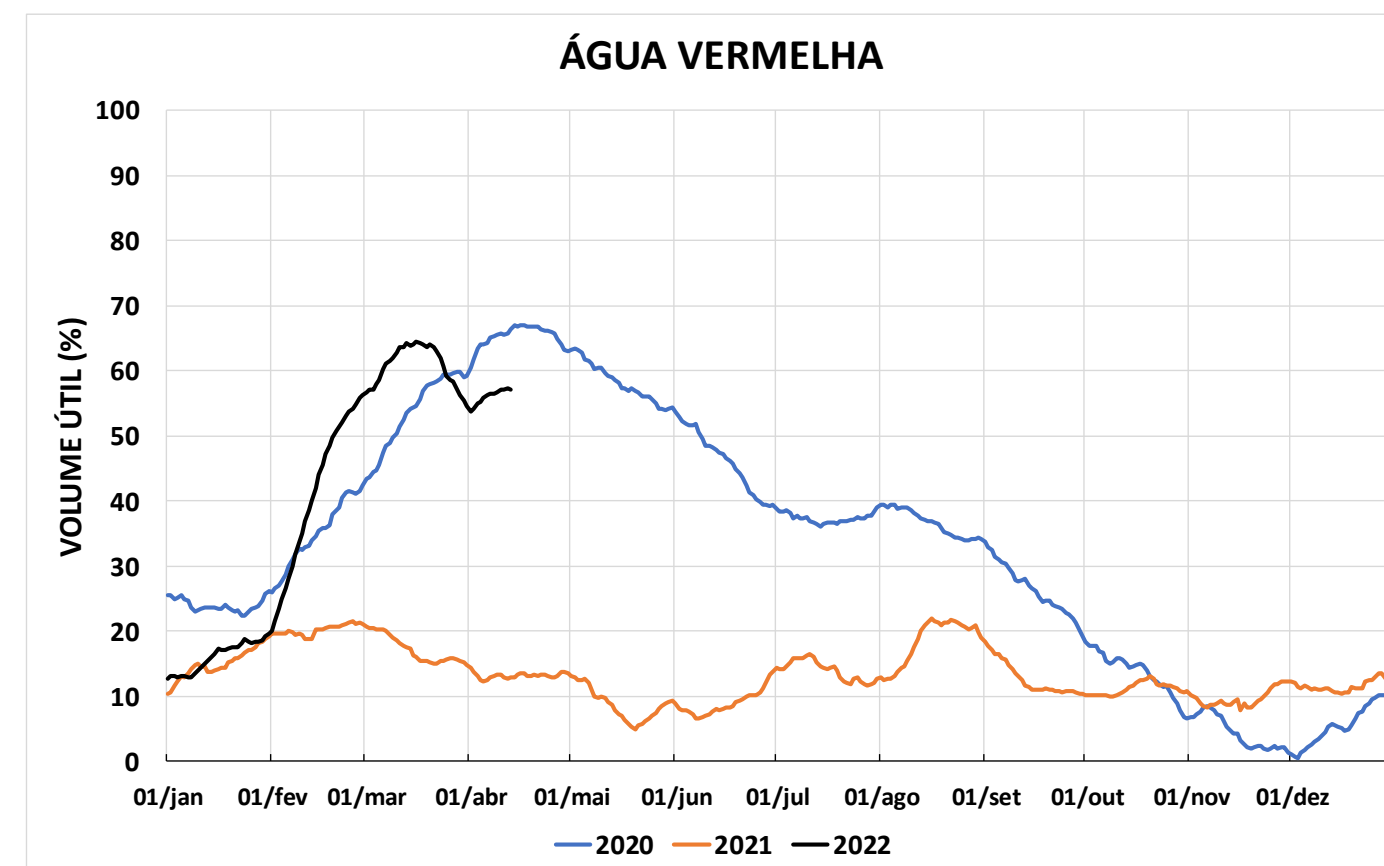

Acompanhamento Bacia do rio Paraná

14/04/2022

SALA DE SITUAÇÃO

DIAGRAMA ESQUEMÁTICO

SALA DE SITUAÇÃO

GRANDE

TIETÊ / ILHA SOLTEIRA

SALA DE SITUAÇÃO

PARANAPANEMA / JUPIÁ E PORTO PRIMAVERA

SALA DE SITUAÇÃO