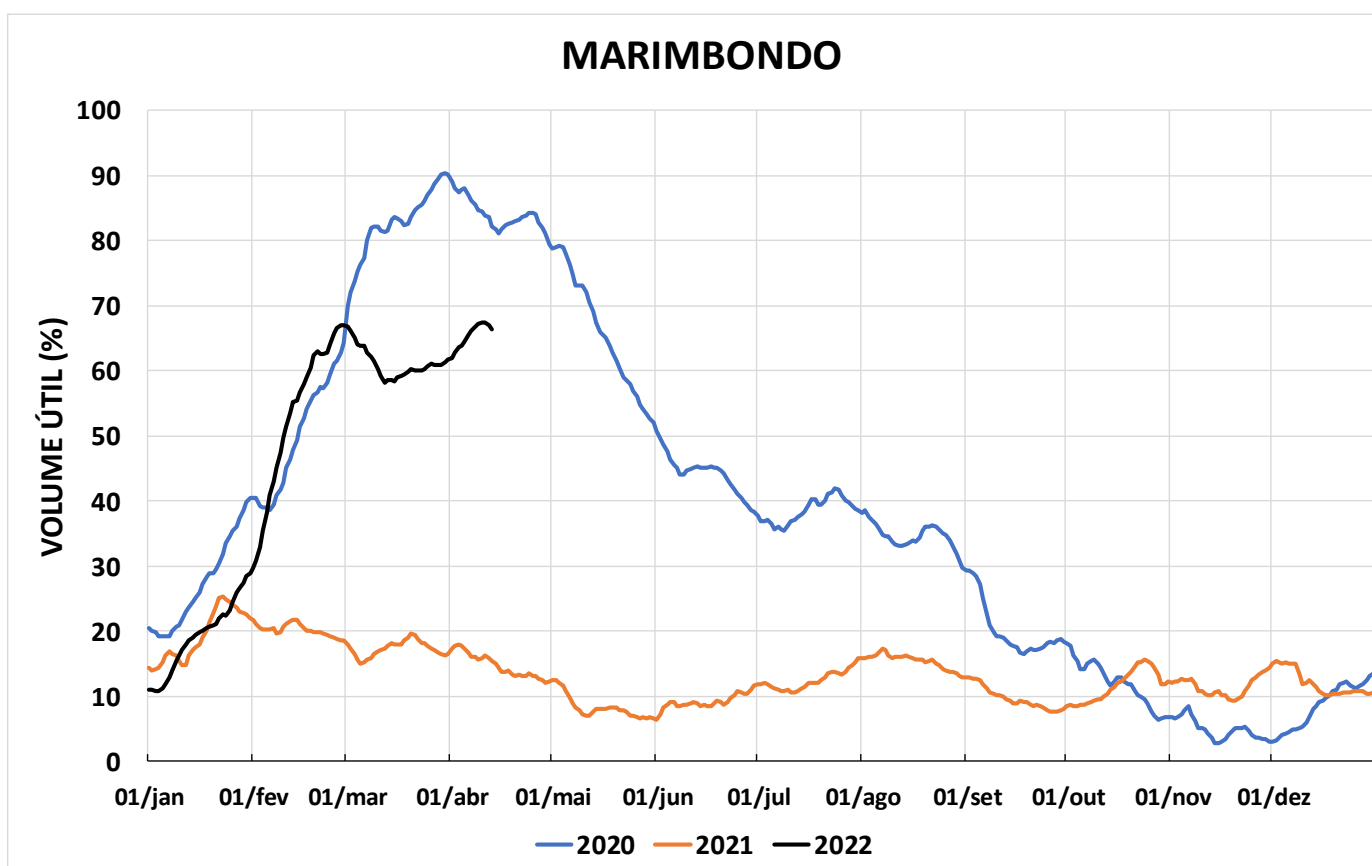

Acompanhamento Bacia do rio Paraná

14/04/2022

SALA DE SITUAÇÃO

DIAGRAMA ESQUEMÁTICO

SALA DE SITUAÇÃO

GRANDE

TIETÊ / ILHA SOLTEIRA

SALA DE SITUAÇÃO

PARANAPANEMA / JUPIÁ E PORTO PRIMAVERA

SALA DE SITUAÇÃO