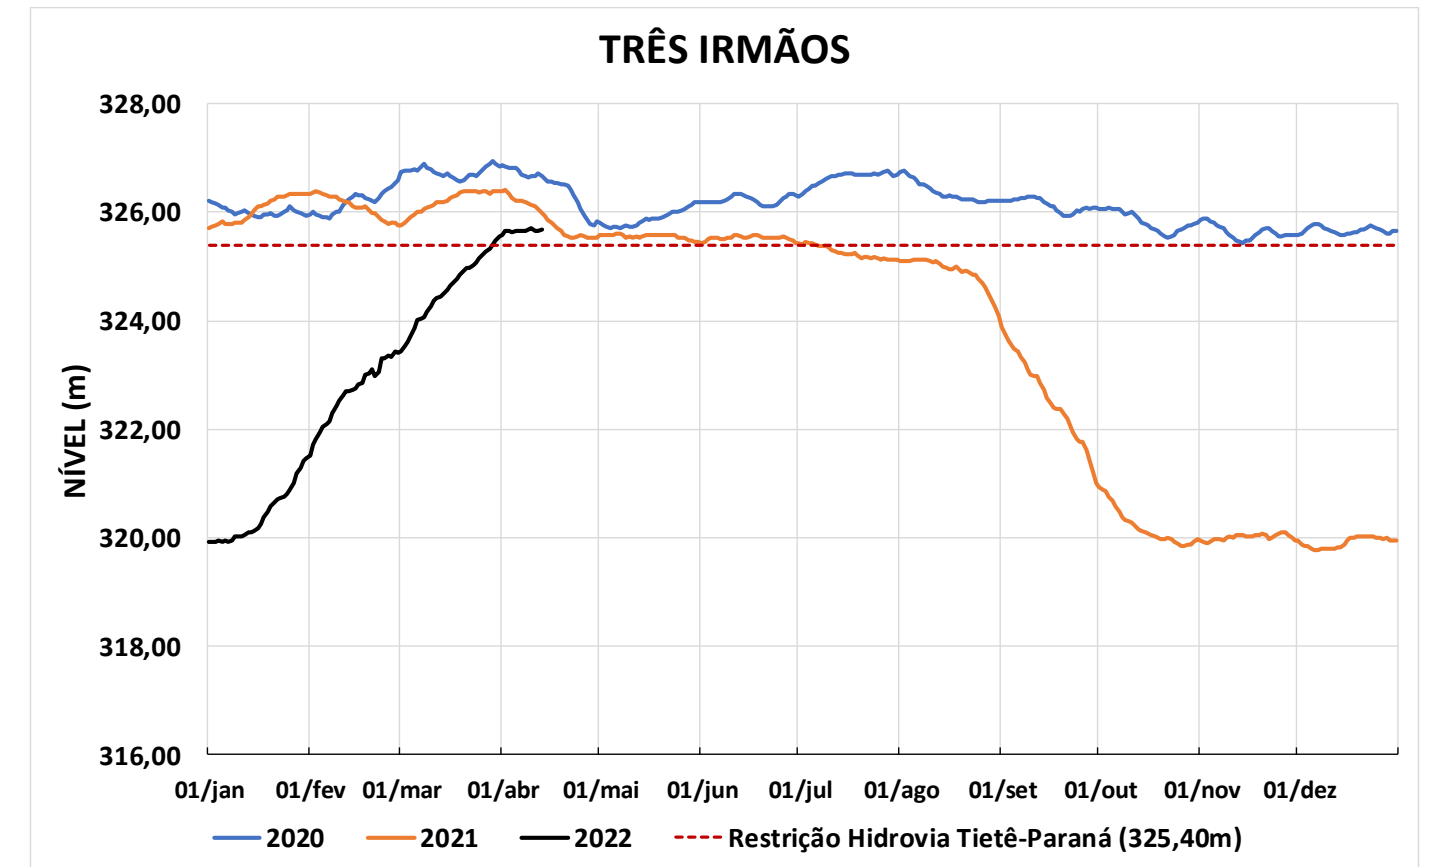

Acompanhamento Bacia do rio Paraná

14/04/2022

SALA DE SITUAÇÃO

DIAGRAMA ESQUEMÁTICO

SALA DE SITUAÇÃO

GRANDE

TIETÊ / ILHA SOLTEIRA

SALA DE SITUAÇÃO