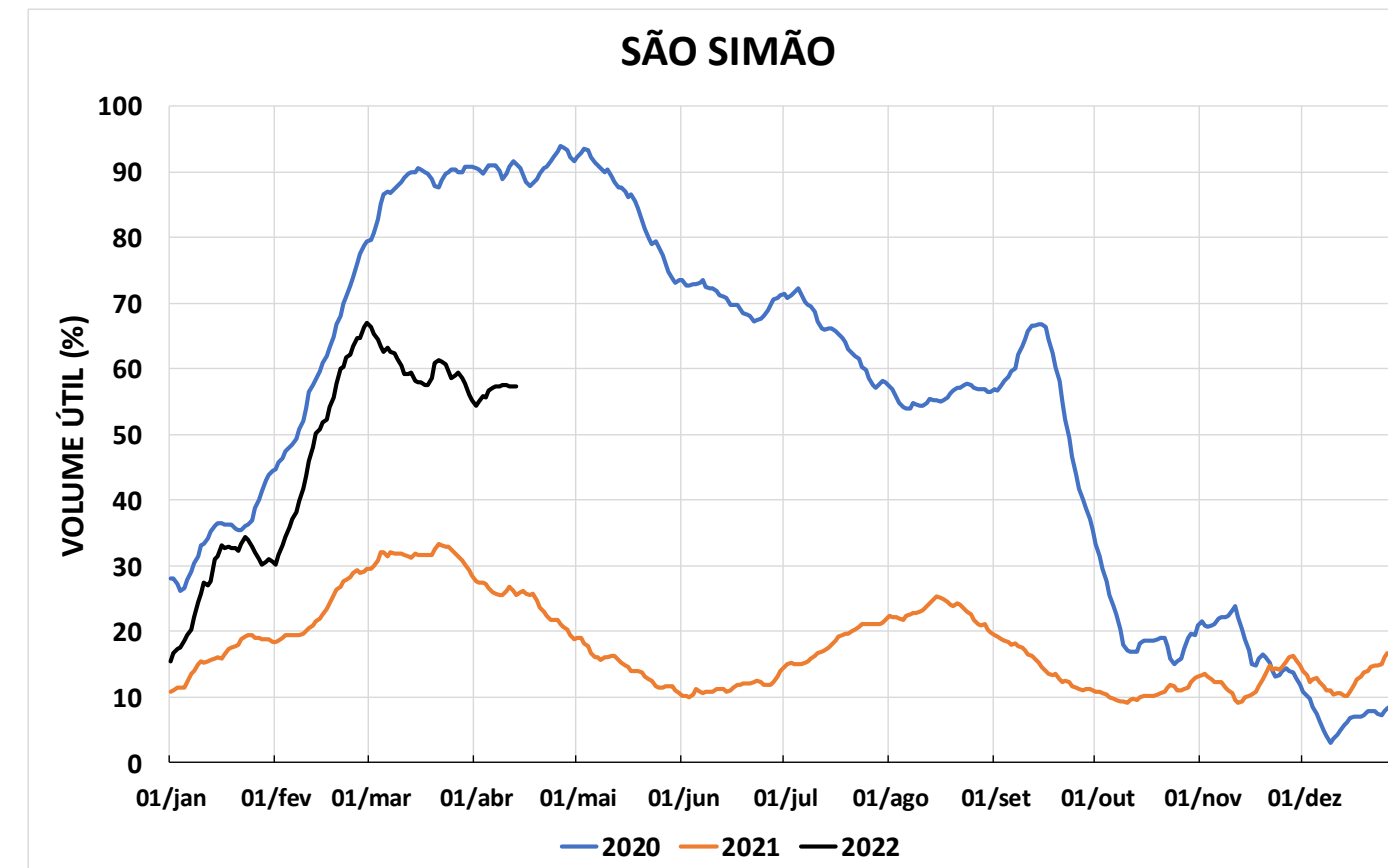

Acompanhamento Bacia do rio Paraná

14/04/2022

SALA DE SITUAÇÃO

DIAGRAMA ESQUEMÁTICO

SALA DE SITUAÇÃO

GRANDE

TIETÊ / ILHA SOLTEIRA

SALA DE SITUAÇÃO