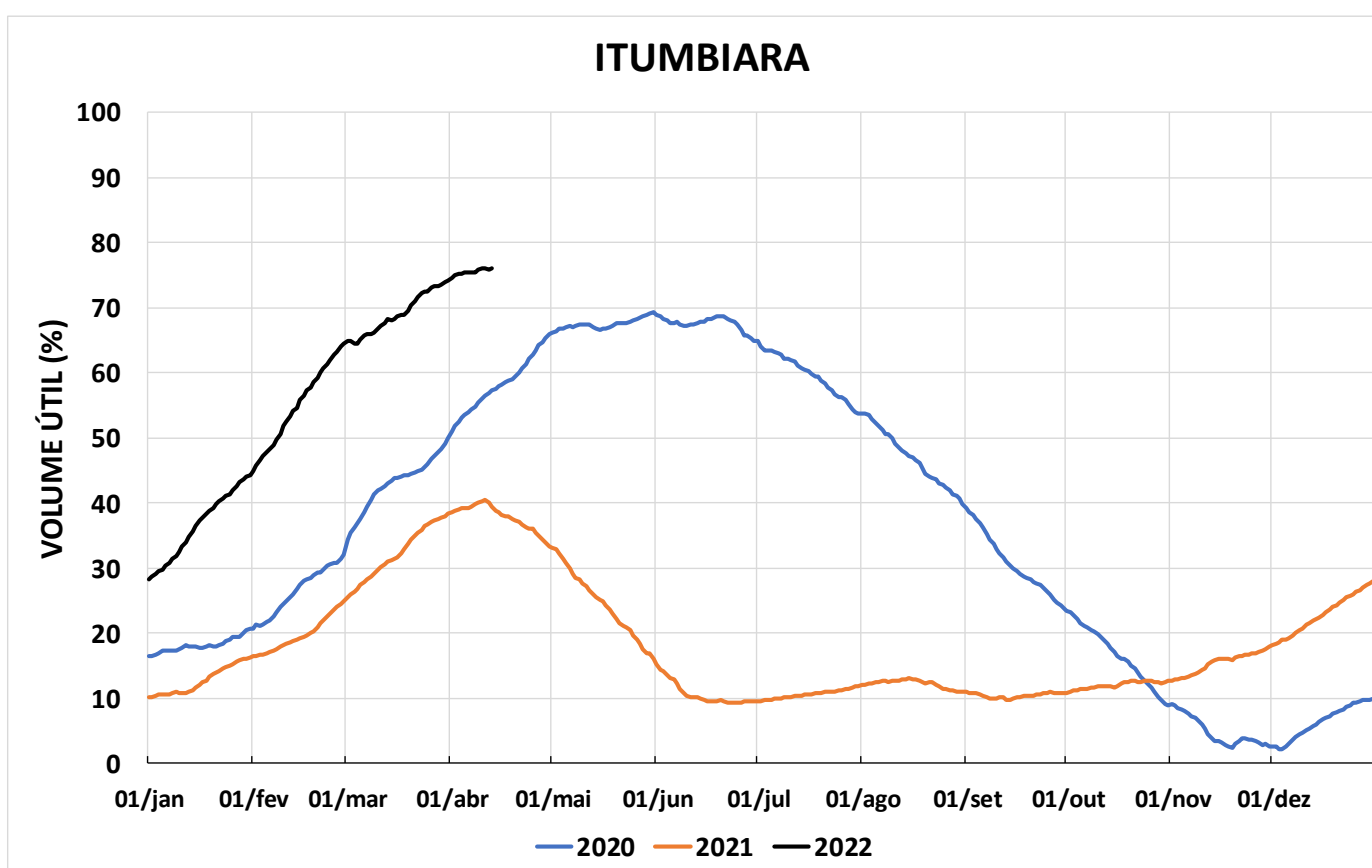

Acompanhamento Bacia do rio Paraná

14/04/2022

SALA DE SITUAÇÃO

DIAGRAMA ESQUEMÁTICO

SALA DE SITUAÇÃO

GRANDE

TIETÊ / ILHA SOLTEIRA

SALA DE SITUAÇÃO