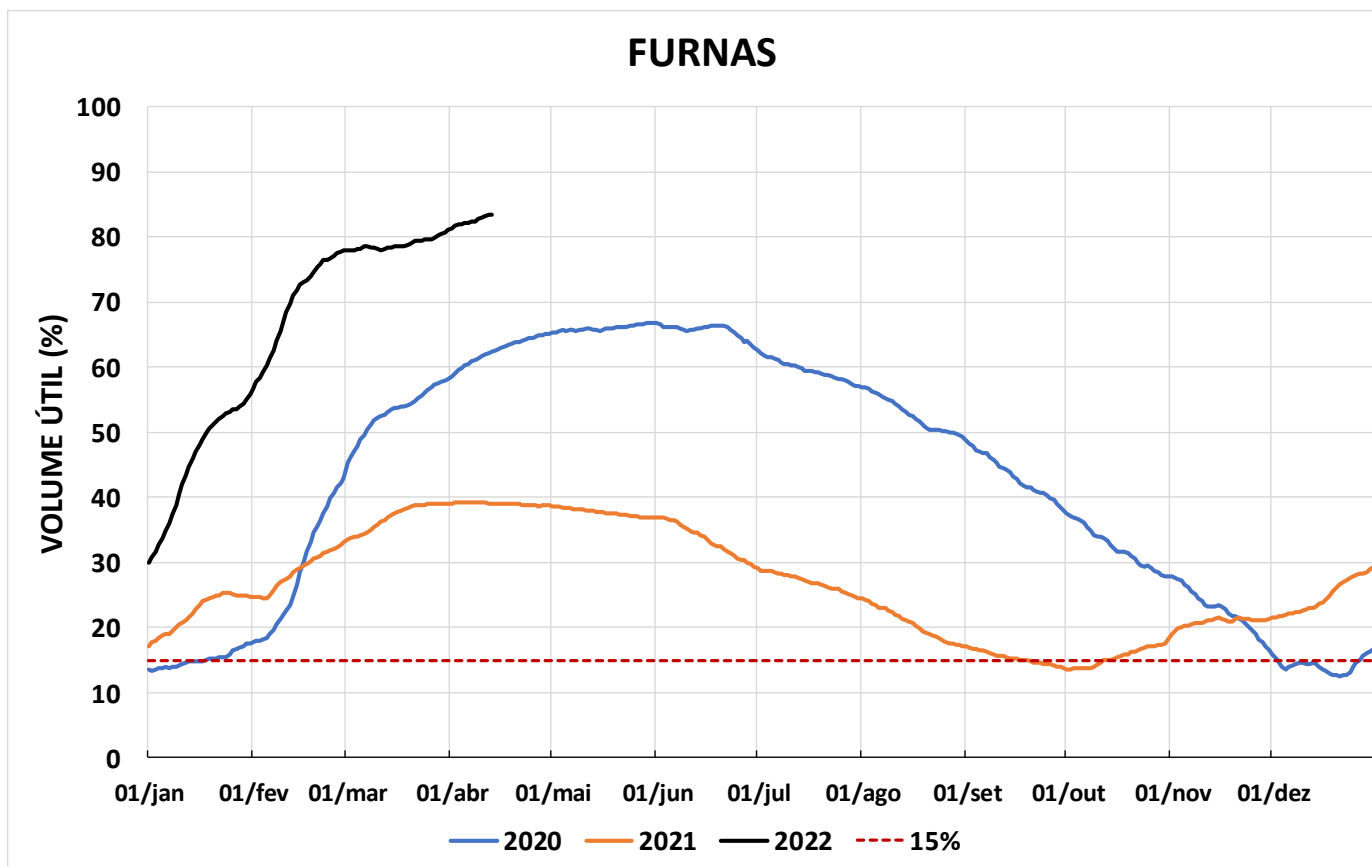

Acompanhamento Bacia do rio Paraná

14/04/2022

SALA DE SITUAÇÃO

DIAGRAMA ESQUEMÁTICO

SALA DE SITUAÇÃO

GRANDE

TIETÊ / ILHA SOLTEIRA

SALA DE SITUAÇÃO

PARANAPANEMA / JUPIÁ E PORTO PRIMAVERA

SALA DE SITUAÇÃO