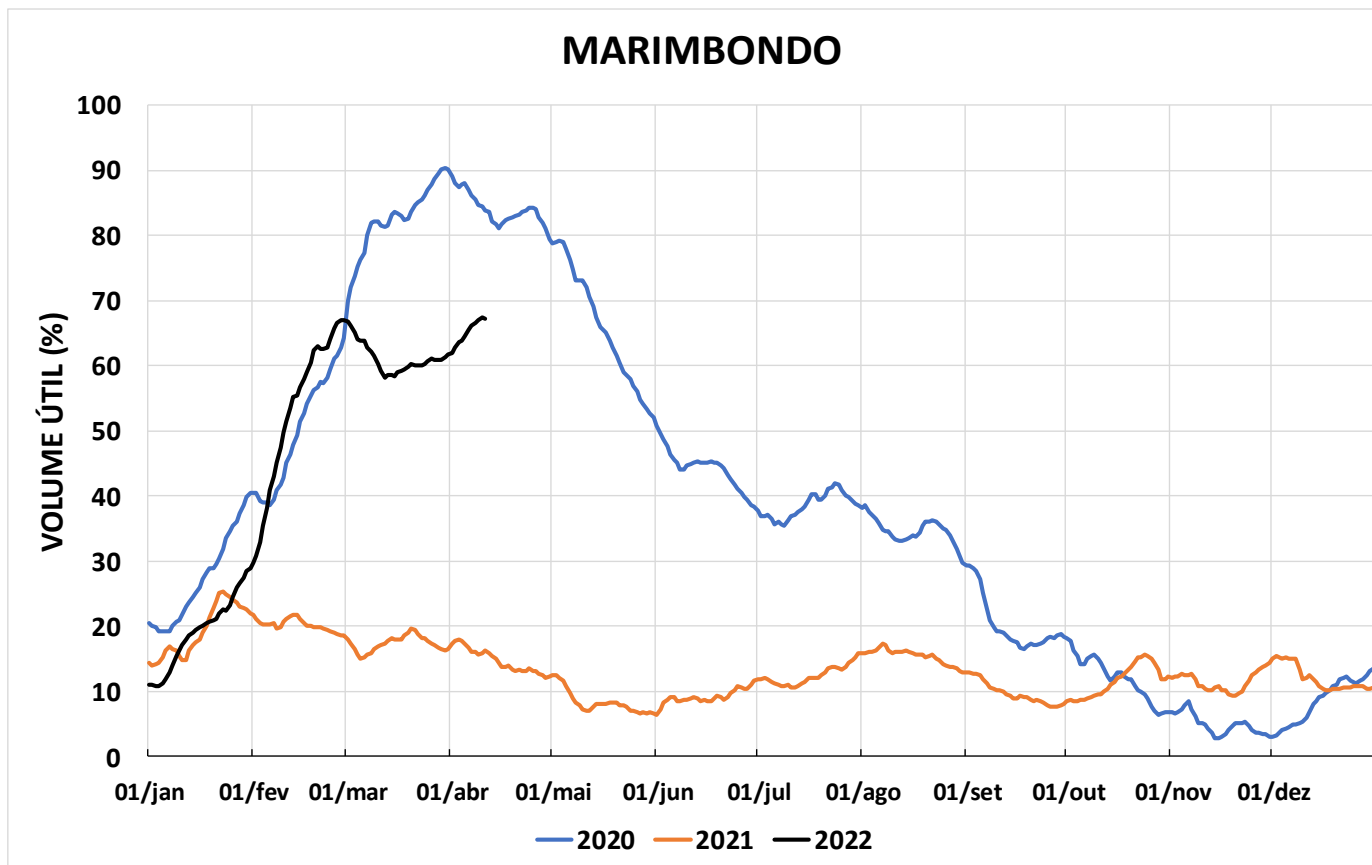

Acompanhamento Bacia do rio Paraná

12/04/2022

SALA DE SITUAÇÃO

DIAGRAMA ESQUEMÁTICO

SALA DE SITUAÇÃO

TIETÊ / ILHA SOLTEIRA

SALA DE SITUAÇÃO

PARANAPANEMA / JUPIÁ E PORTO PRIMAVERA

SALA DE SITUAÇÃO