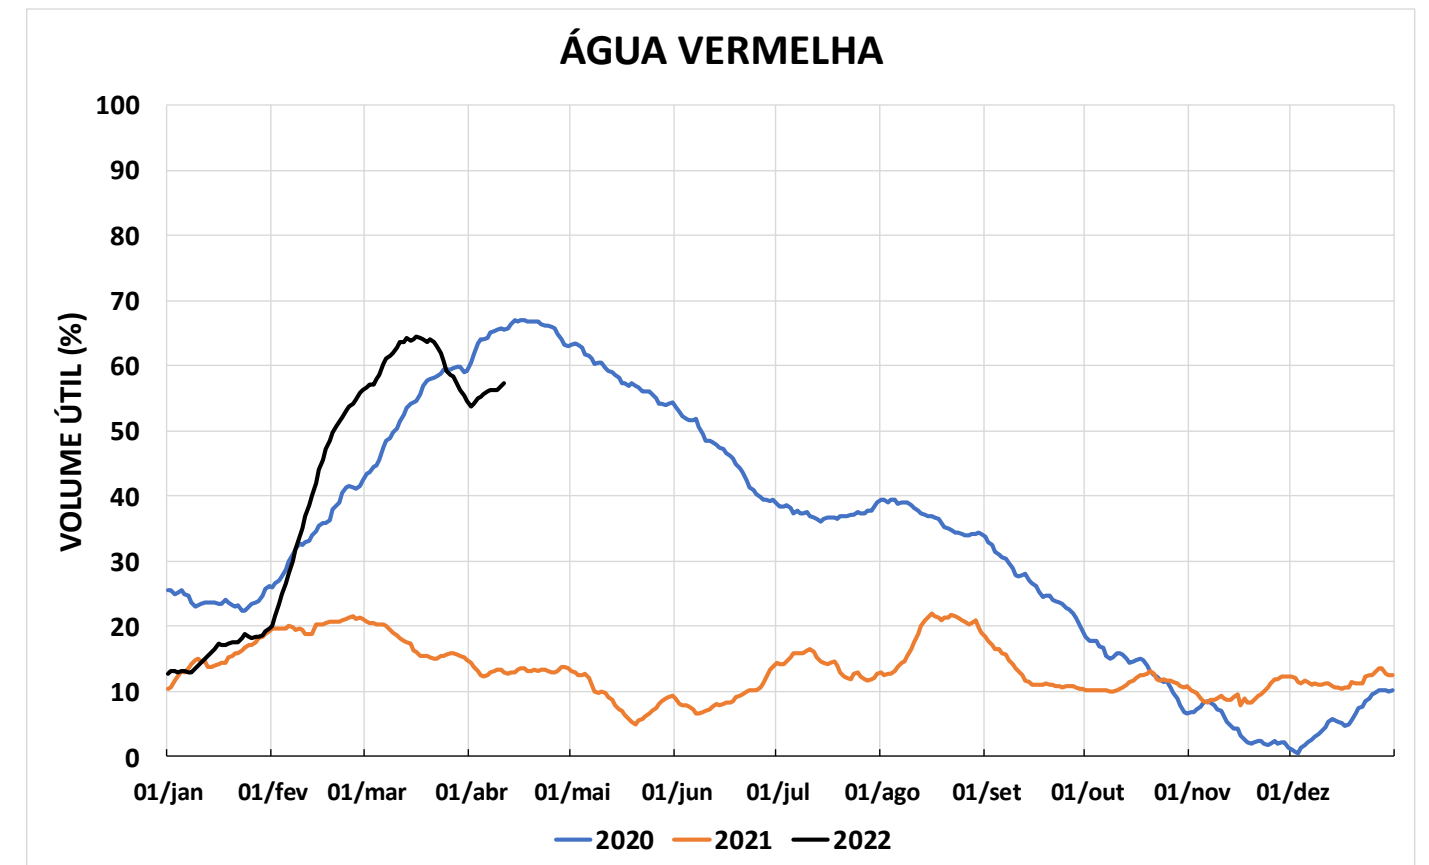

Acompanhamento Bacia do rio Paraná

12/04/2022

SALA DE SITUAÇÃO

DIAGRAMA ESQUEMÁTICO

SALA DE SITUAÇÃO

TIETÊ / ILHA SOLTEIRA

SALA DE SITUAÇÃO

PARANAPANEMA / JUPIÁ E PORTO PRIMAVERA

SALA DE SITUAÇÃO