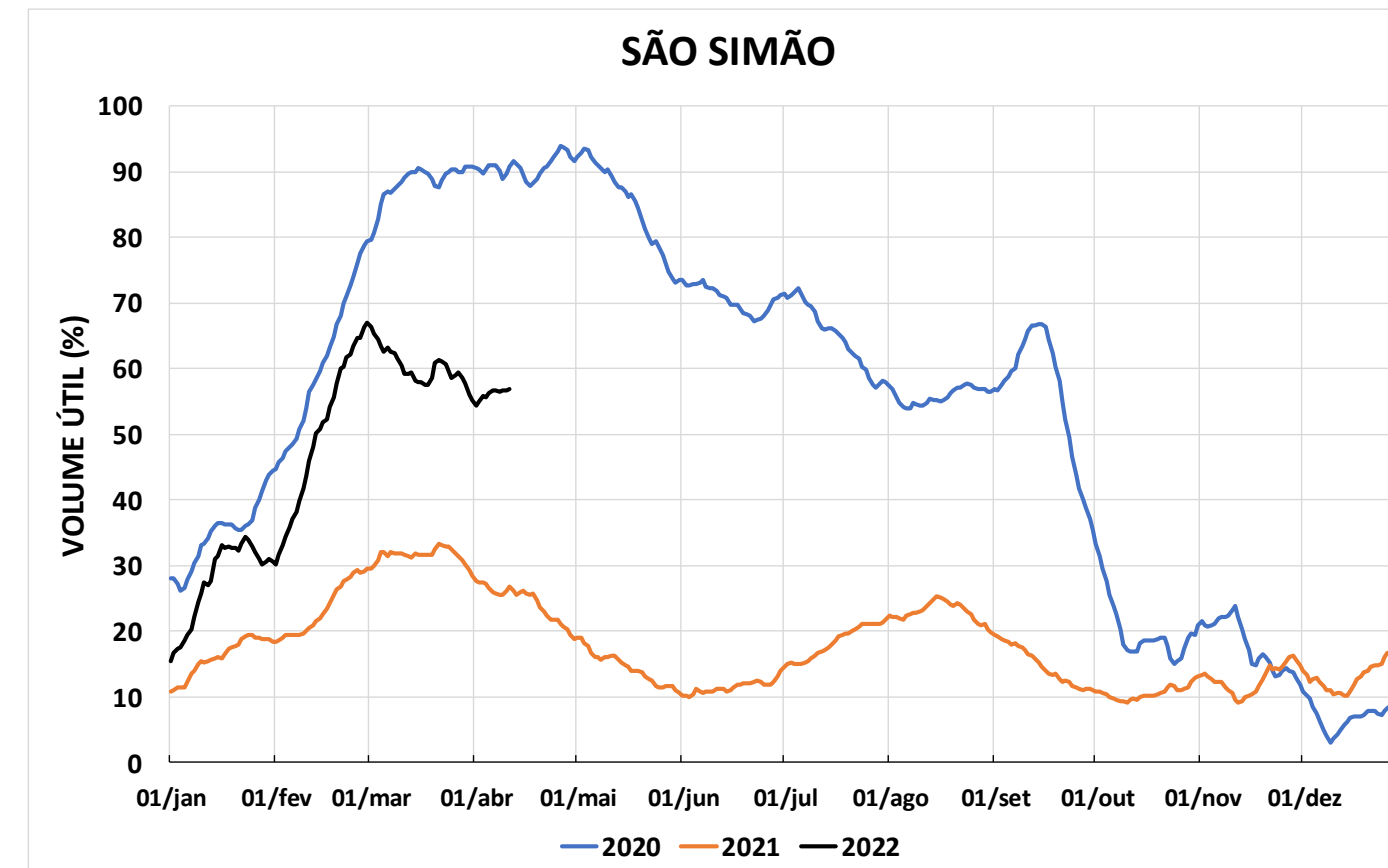

Acompanhamento Bacia do rio Paraná

12/04/2022

SALA DE SITUAÇÃO

DIAGRAMA ESQUEMÁTICO

SALA DE SITUAÇÃO

TIETÊ / ILHA SOLTEIRA

SALA DE SITUAÇÃO

PARANAPANEMA / JUPIÁ E PORTO PRIMAVERA

SALA DE SITUAÇÃO