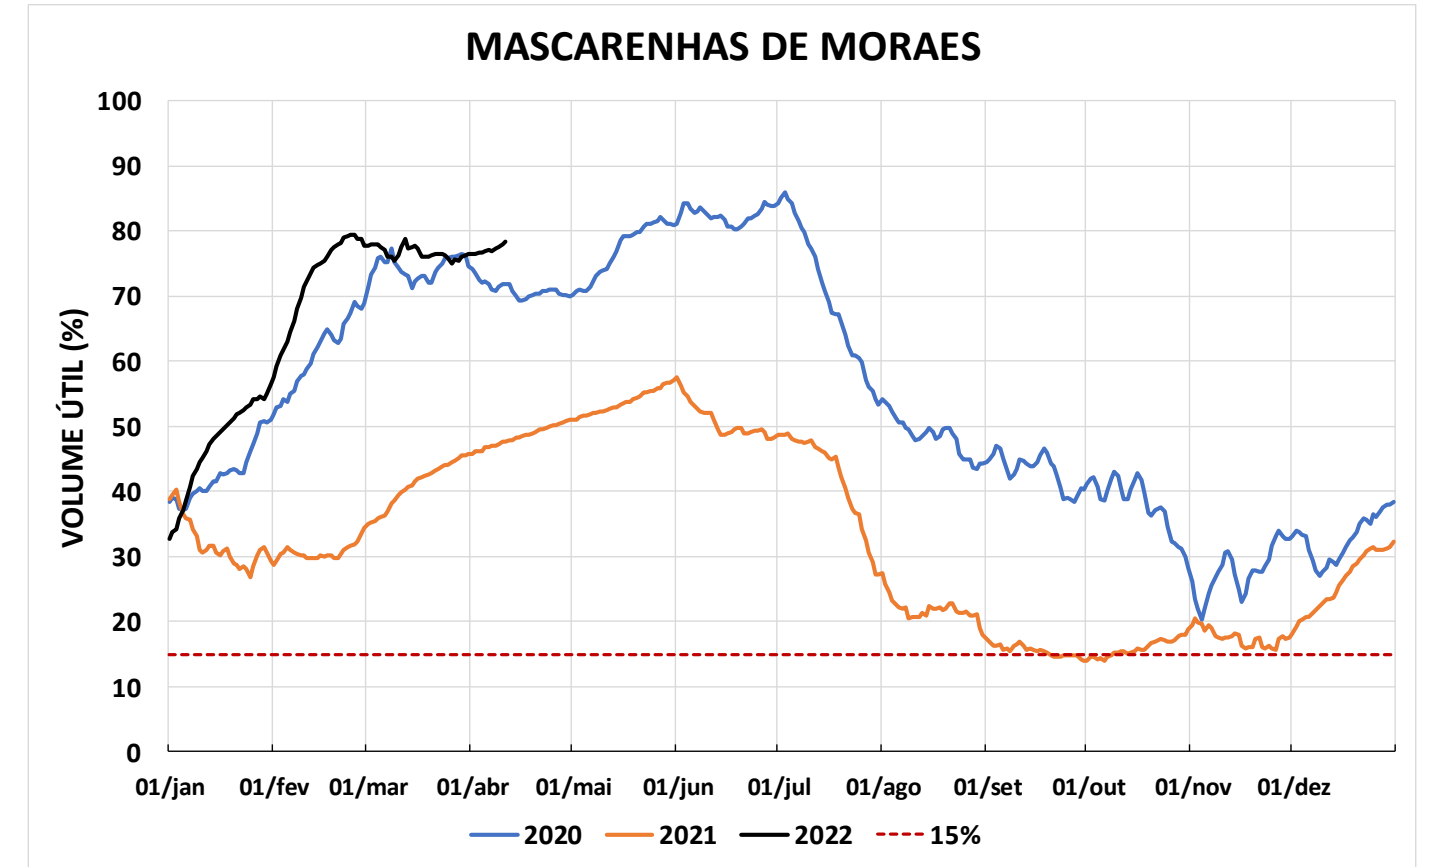

Acompanhamento Bacia do rio Paraná

12/04/2022

SALA DE SITUAÇÃO

DIAGRAMA ESQUEMÁTICO

SALA DE SITUAÇÃO

TIETÊ / ILHA SOLTEIRA

SALA DE SITUAÇÃO

PARANAPANEMA / JUPIÁ E PORTO PRIMAVERA

SALA DE SITUAÇÃO