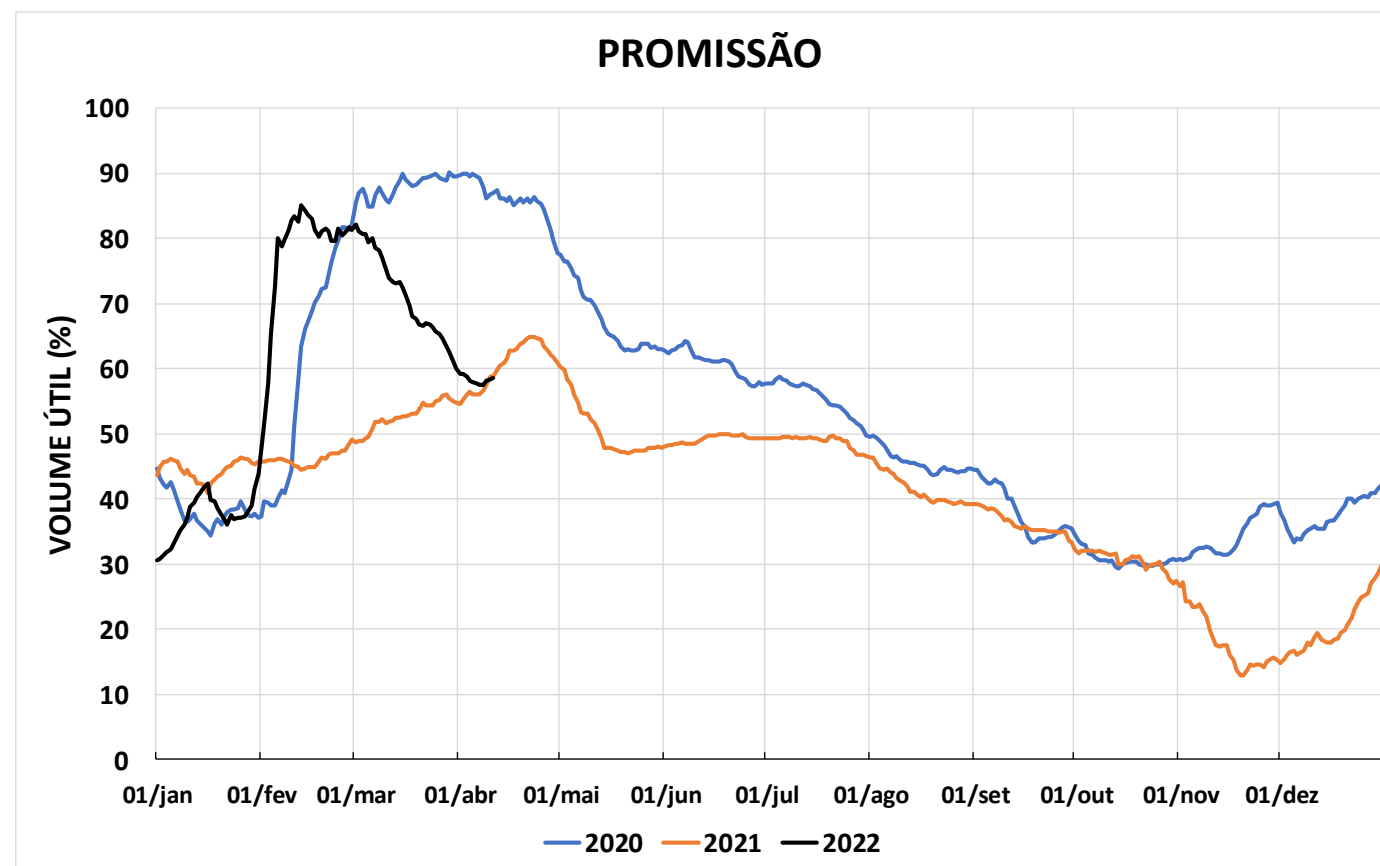

Acompanhamento Bacia do rio Paraná

12/04/2022

SALA DE SITUAÇÃO

DIAGRAMA ESQUEMÁTICO

SALA DE SITUAÇÃO

TIETÊ / ILHA SOLTEIRA

SALA DE SITUAÇÃO

PARANAPANEMA / JUPIÁ E PORTO PRIMAVERA

SALA DE SITUAÇÃO