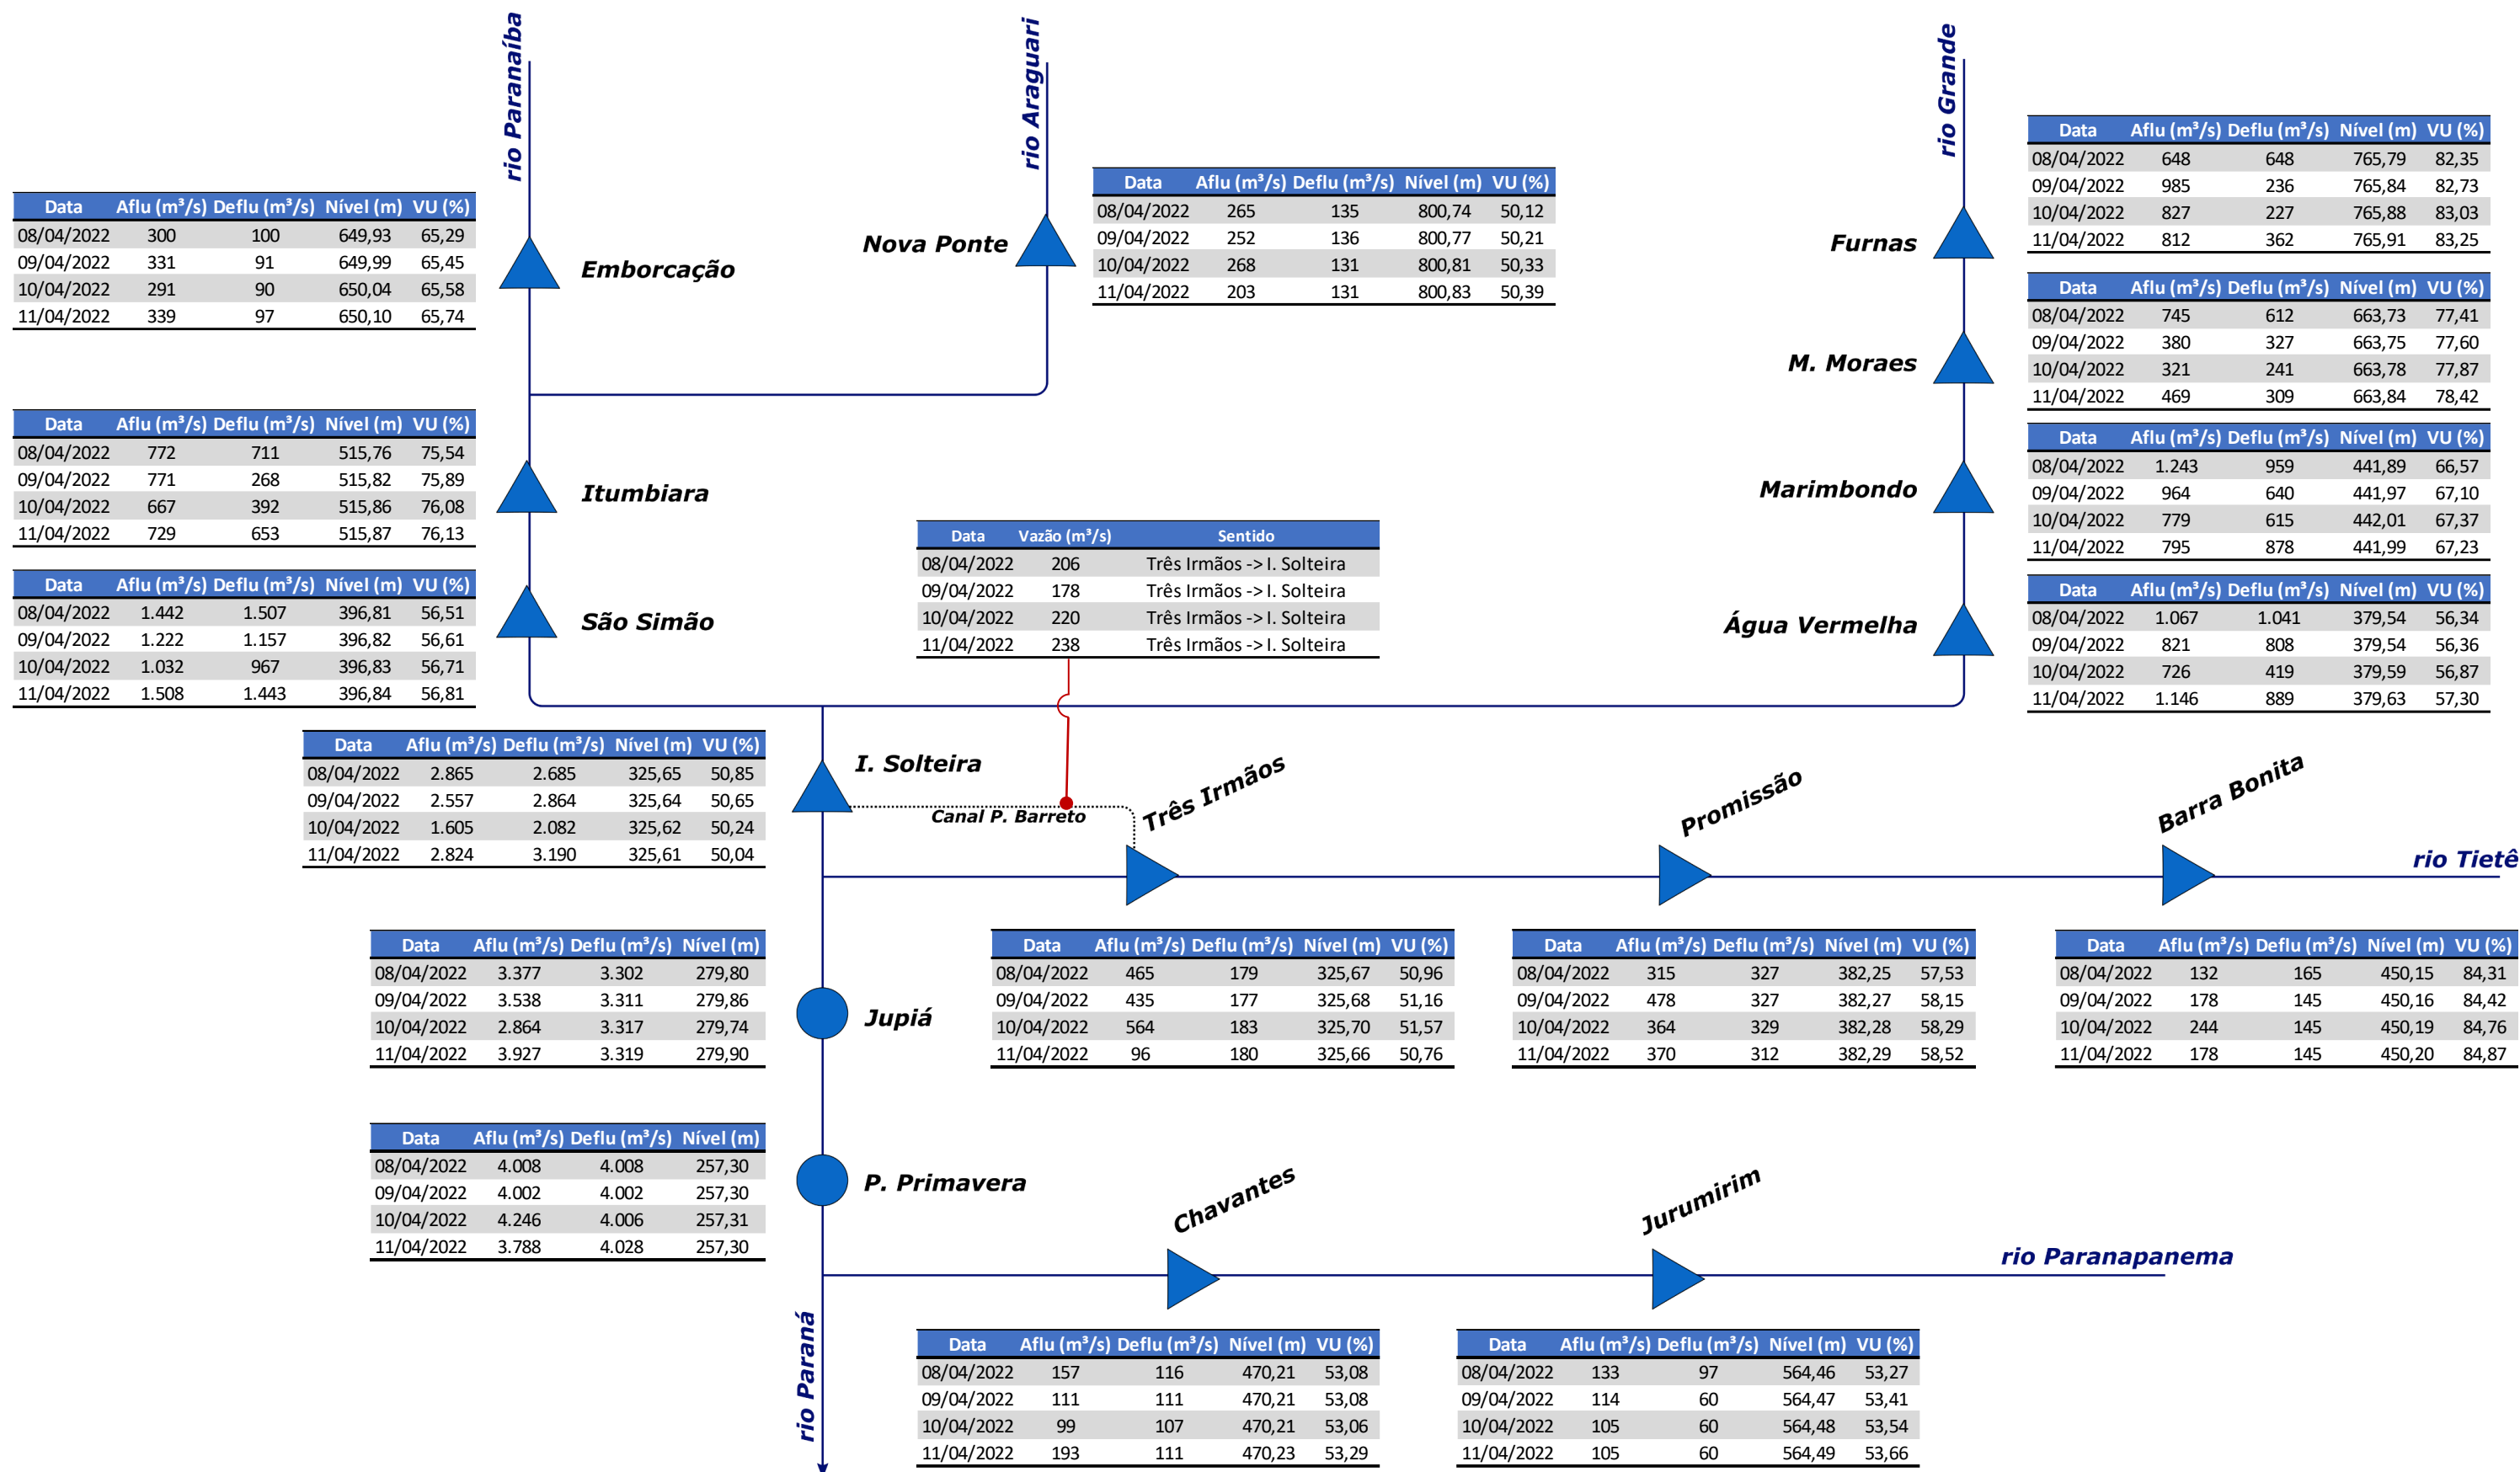

Acompanhamento Bacia do rio Paraná

12/04/2022

SALA DE SITUAÇÃO

DIAGRAMA ESQUEMÁTICO

SALA DE SITUAÇÃO

TIETÊ / ILHA SOLTEIRA

SALA DE SITUAÇÃO

PARANAPANEMA / JUPIÁ E PORTO PRIMAVERA

SALA DE SITUAÇÃO