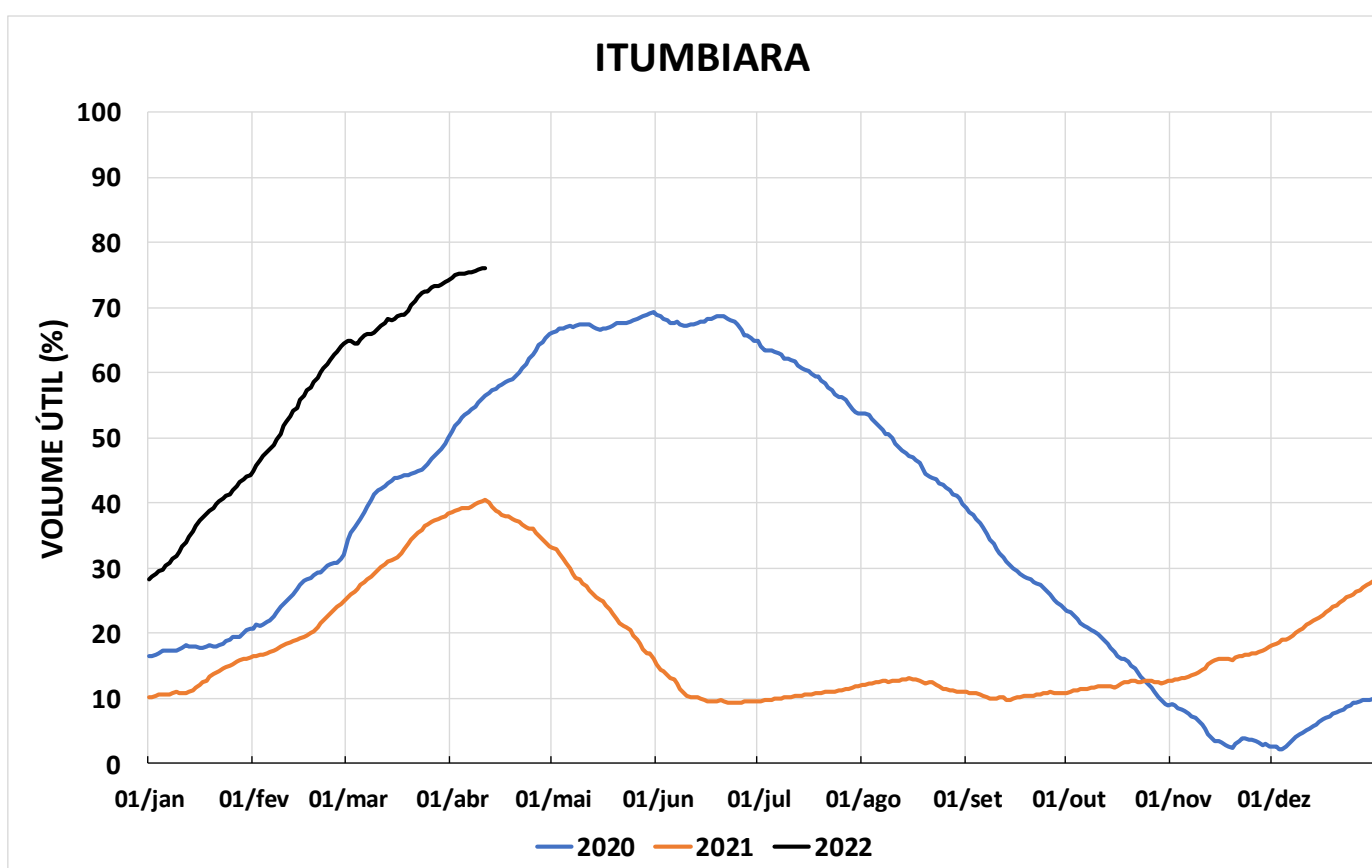

Acompanhamento Bacia do rio Paraná

12/04/2022

SALA DE SITUAÇÃO

DIAGRAMA ESQUEMÁTICO

SALA DE SITUAÇÃO

TIETÊ / ILHA SOLTEIRA

SALA DE SITUAÇÃO

PARANAPANEMA / JUPIÁ E PORTO PRIMAVERA

SALA DE SITUAÇÃO