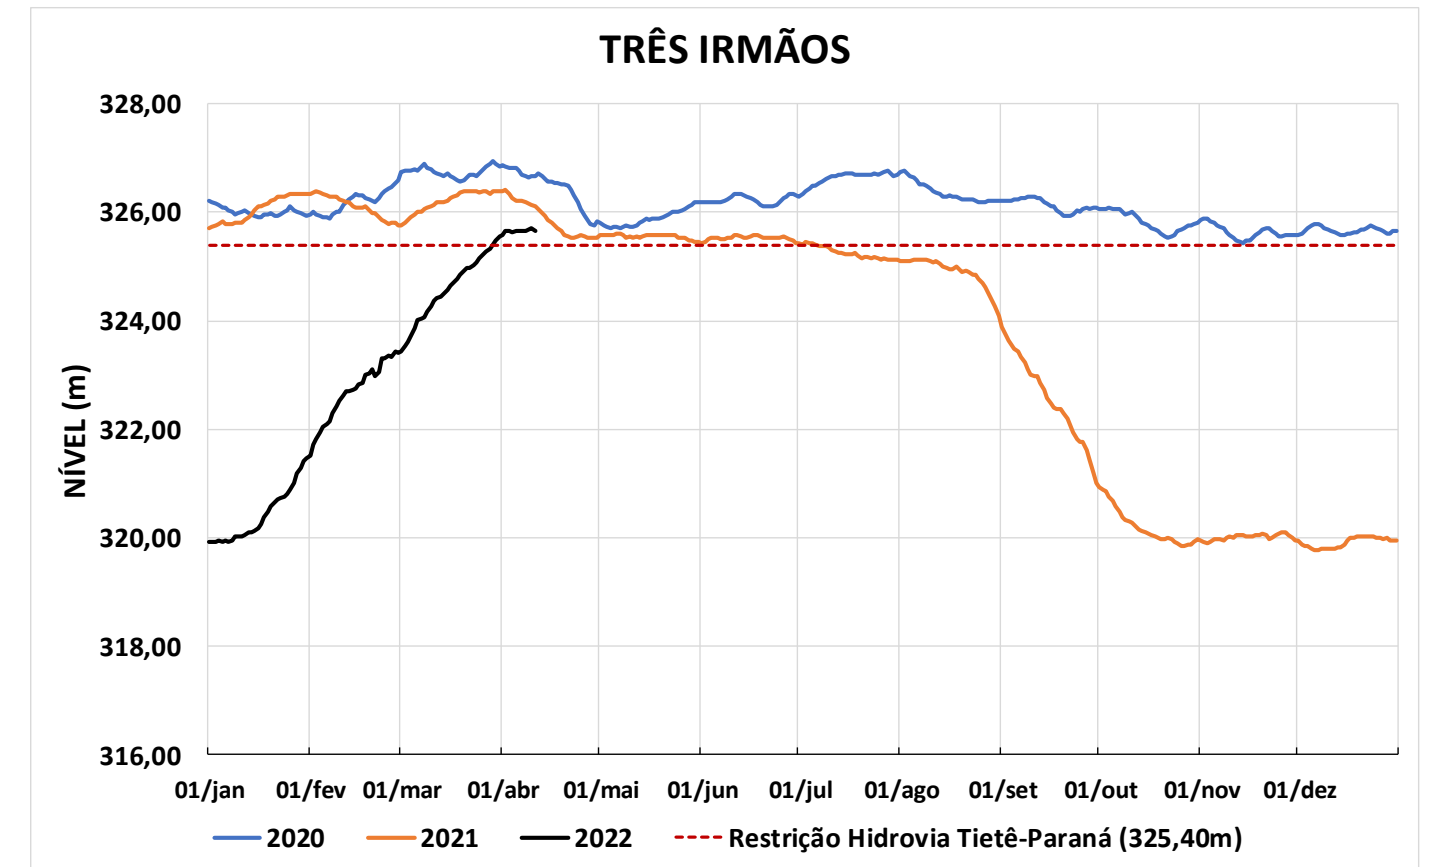

Acompanhamento Bacia do rio Paraná

12/04/2022

SALA DE SITUAÇÃO

DIAGRAMA ESQUEMÁTICO

SALA DE SITUAÇÃO

TIETÊ / ILHA SOLTEIRA

SALA DE SITUAÇÃO

PARANAPANEMA / JUPIÁ E PORTO PRIMAVERA

SALA DE SITUAÇÃO