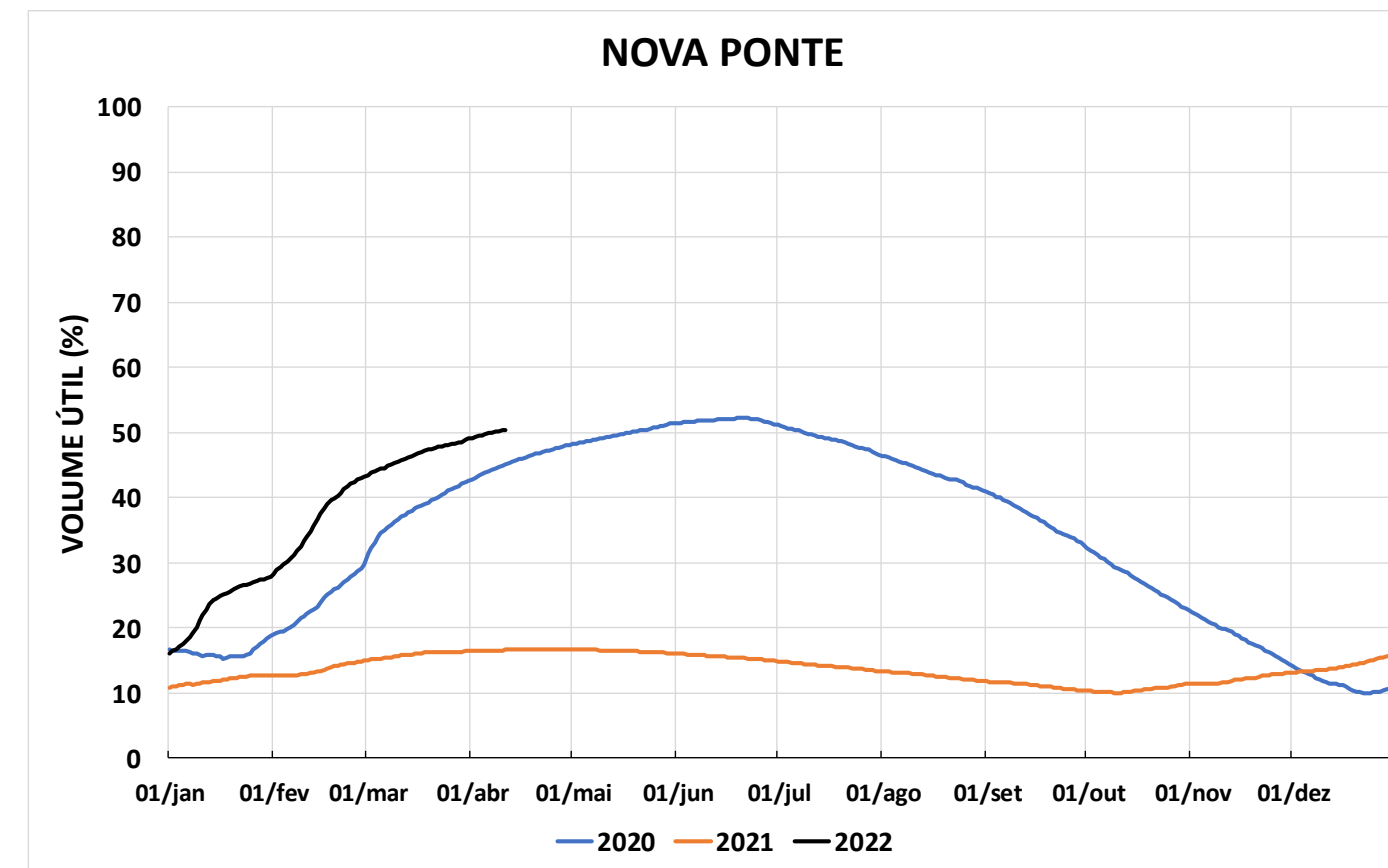

Acompanhamento Bacia do rio Paraná

12/04/2022

SALA DE SITUAÇÃO

DIAGRAMA ESQUEMÁTICO

SALA DE SITUAÇÃO

TIETÊ / ILHA SOLTEIRA

SALA DE SITUAÇÃO

PARANAPANEMA / JUPIÁ E PORTO PRIMAVERA

SALA DE SITUAÇÃO