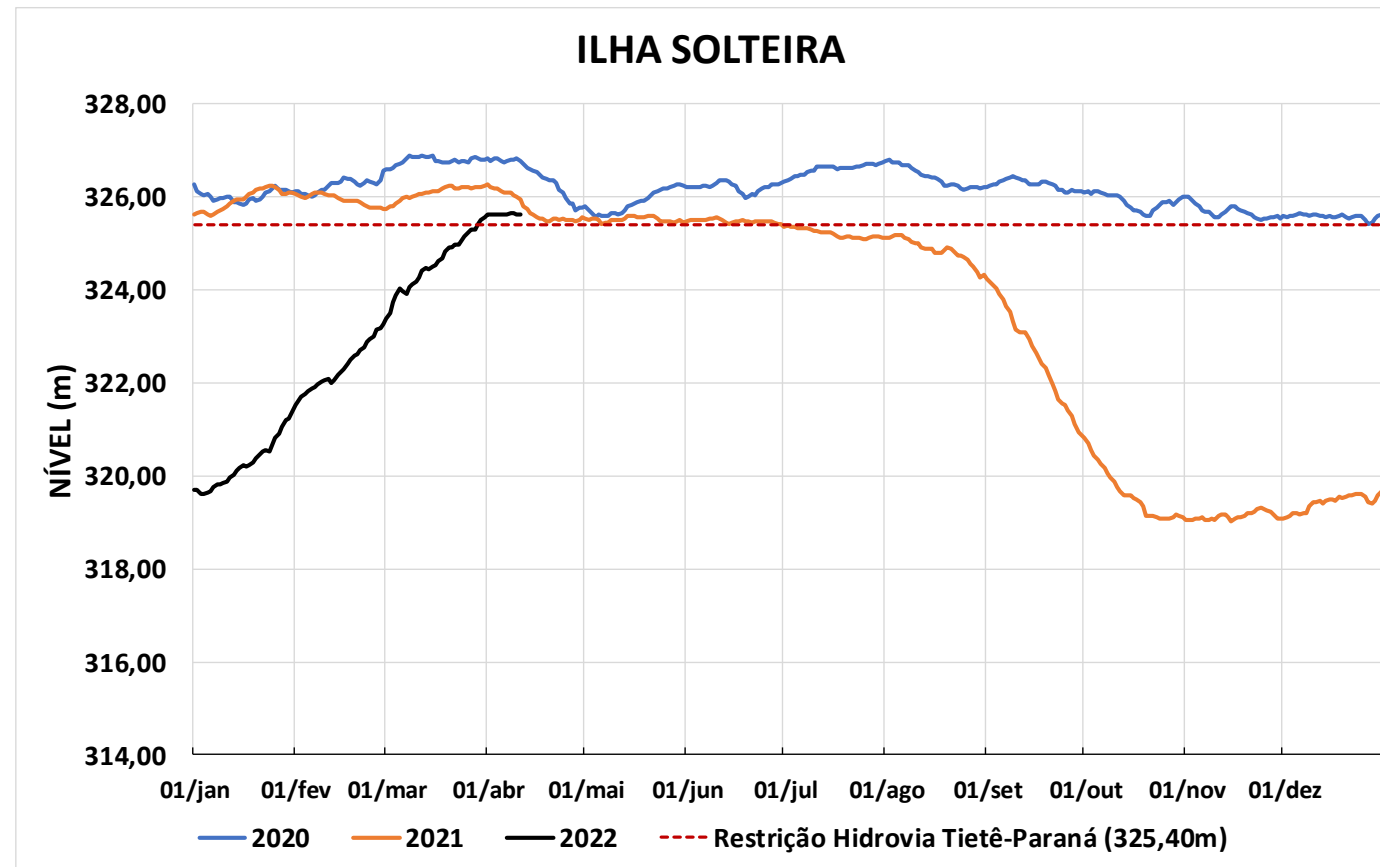

Acompanhamento Bacia do rio Paraná

12/04/2022

SALA DE SITUAÇÃO

DIAGRAMA ESQUEMÁTICO

SALA DE SITUAÇÃO

TIETÊ / ILHA SOLTEIRA

SALA DE SITUAÇÃO

PARANAPANEMA / JUPIÁ E PORTO PRIMAVERA

SALA DE SITUAÇÃO