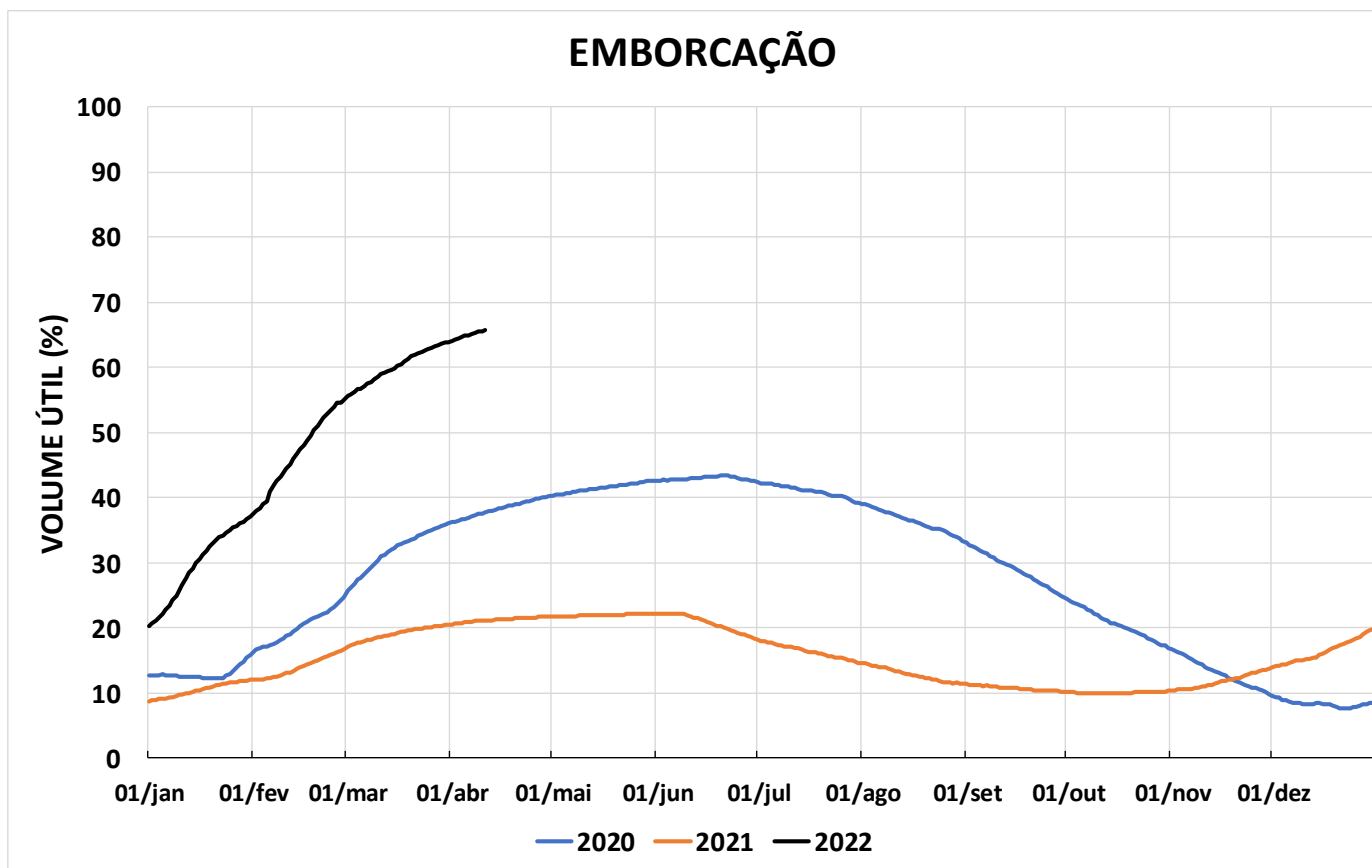

Acompanhamento Bacia do rio Paraná

12/04/2022

SALA DE SITUAÇÃO

DIAGRAMA ESQUEMÁTICO

SALA DE SITUAÇÃO

TIETÊ / ILHA SOLTEIRA

SALA DE SITUAÇÃO

PARANAPANEMA / JUPIÁ E PORTO PRIMAVERA

SALA DE SITUAÇÃO