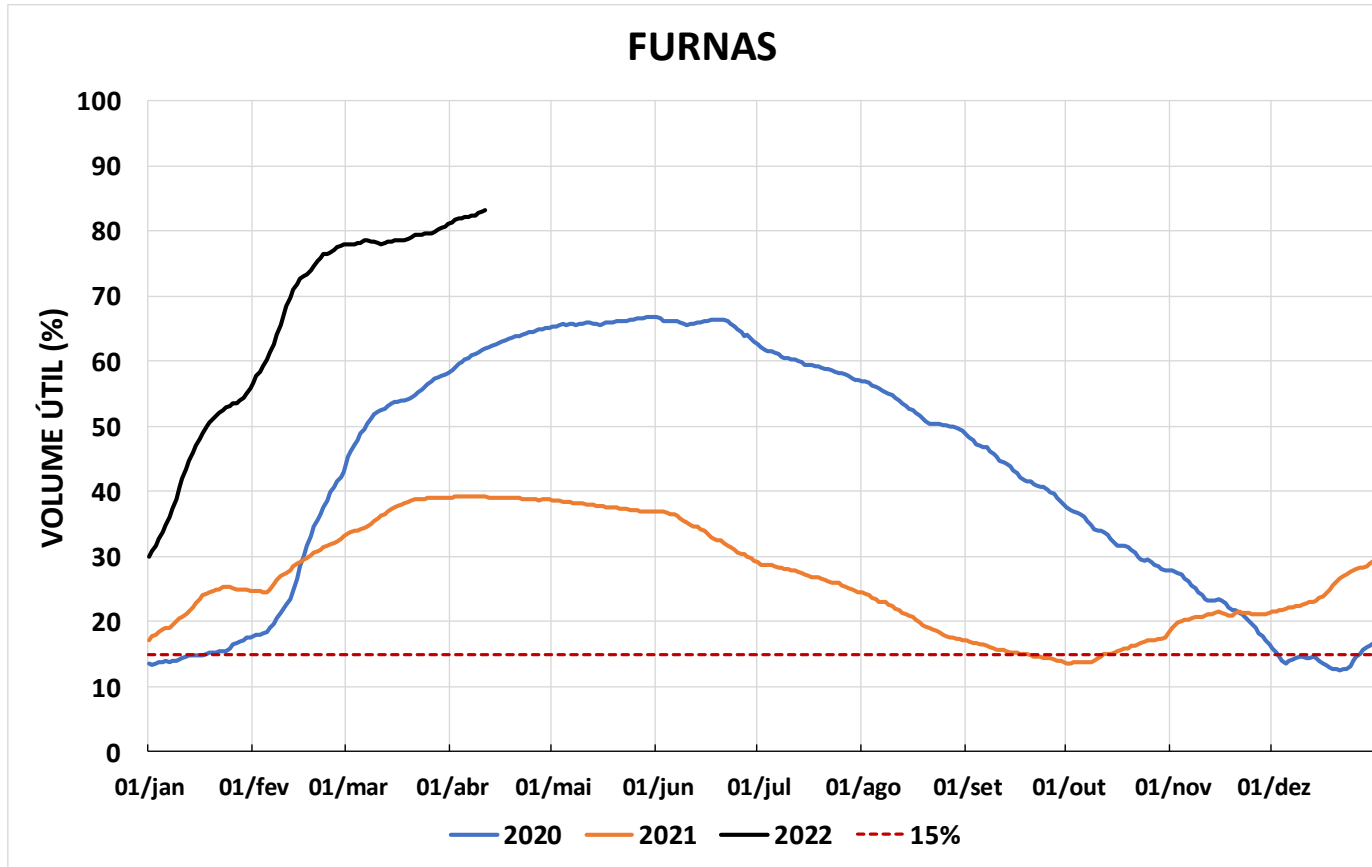

Acompanhamento Bacia do rio Paraná

12/04/2022

SALA DE SITUAÇÃO

DIAGRAMA ESQUEMÁTICO

SALA DE SITUAÇÃO

TIETÊ / ILHA SOLTEIRA

SALA DE SITUAÇÃO

PARANAPANEMA / JUPIÁ E PORTO PRIMAVERA

SALA DE SITUAÇÃO