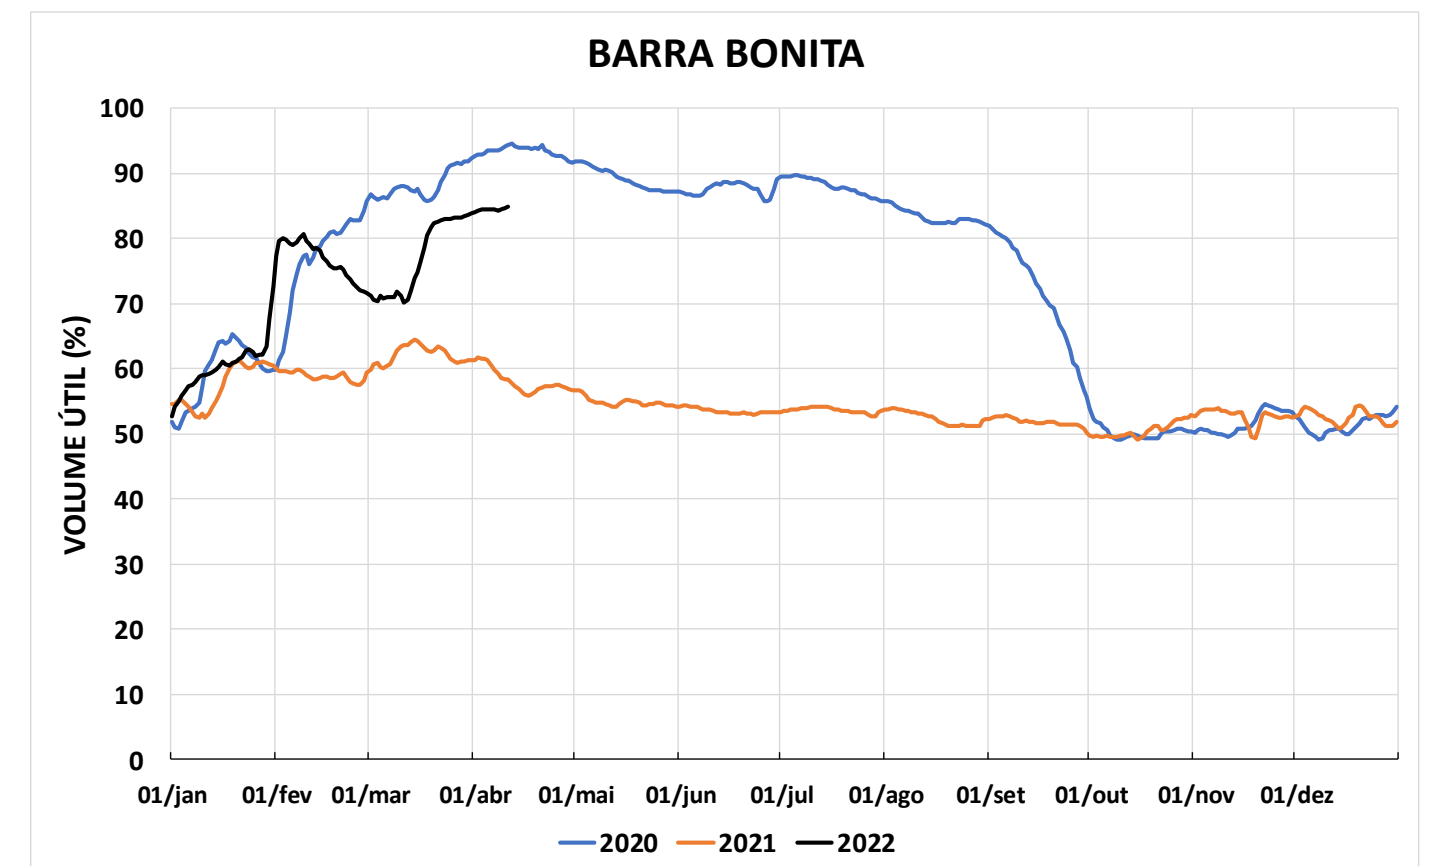

Acompanhamento Bacia do rio Paraná

12/04/2022

SALA DE SITUAÇÃO

DIAGRAMA ESQUEMÁTICO

SALA DE SITUAÇÃO

TIETÊ / ILHA SOLTEIRA

SALA DE SITUAÇÃO

PARANAPANEMA / JUPIÁ E PORTO PRIMAVERA

SALA DE SITUAÇÃO