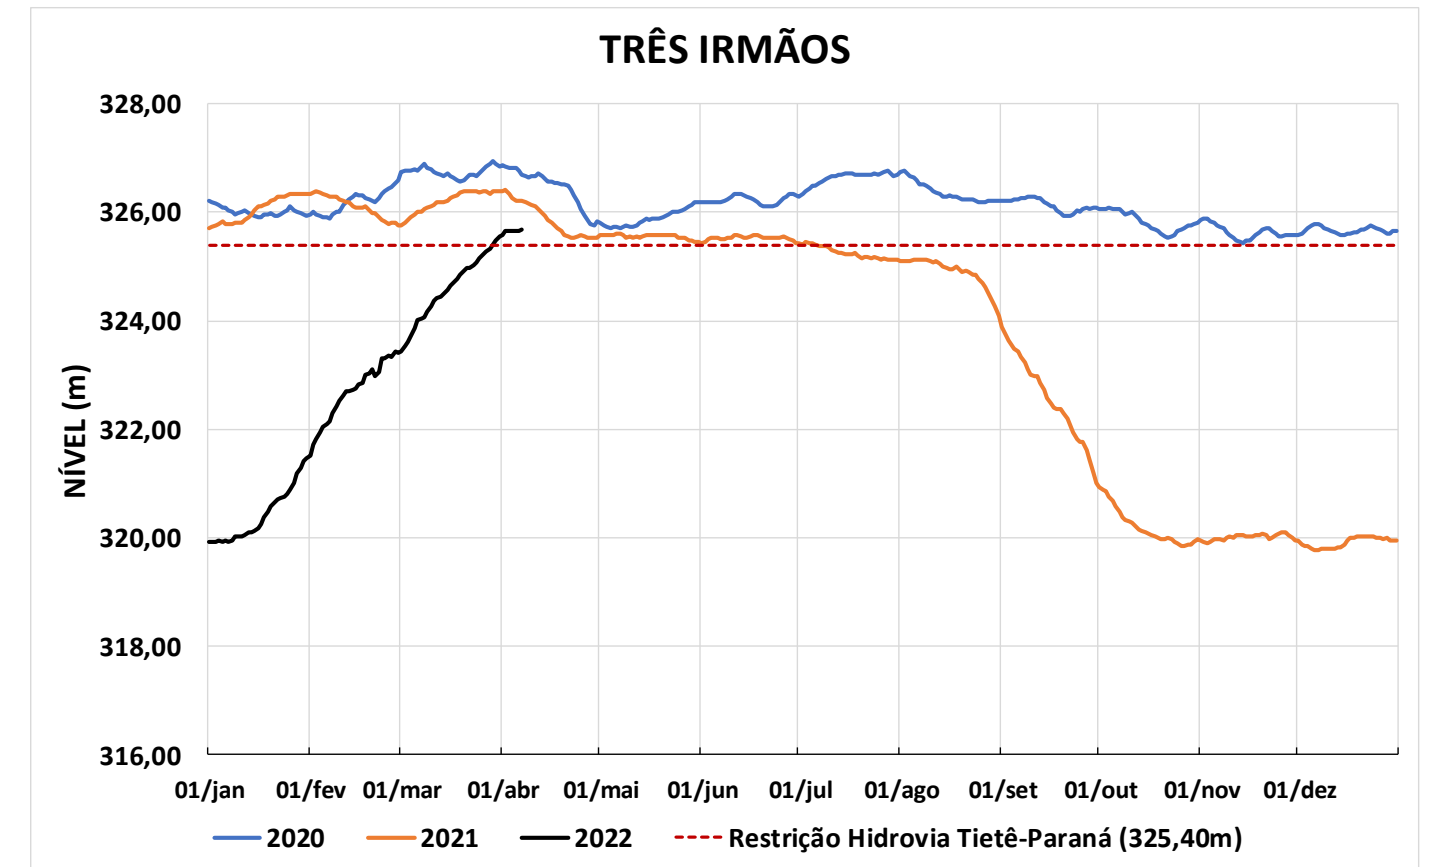

Acompanhamento Bacia do rio Paraná

08/04/2022

SALA DE SITUAÇÃO

DIAGRAMA ESQUEMÁTICO

SALA DE SITUAÇÃO

TIETÊ / ILHA SOLTEIRA

SALA DE SITUAÇÃO

PARANAPANEMA / JUPIÁ E PORTO PRIMAVERA

SALA DE SITUAÇÃO