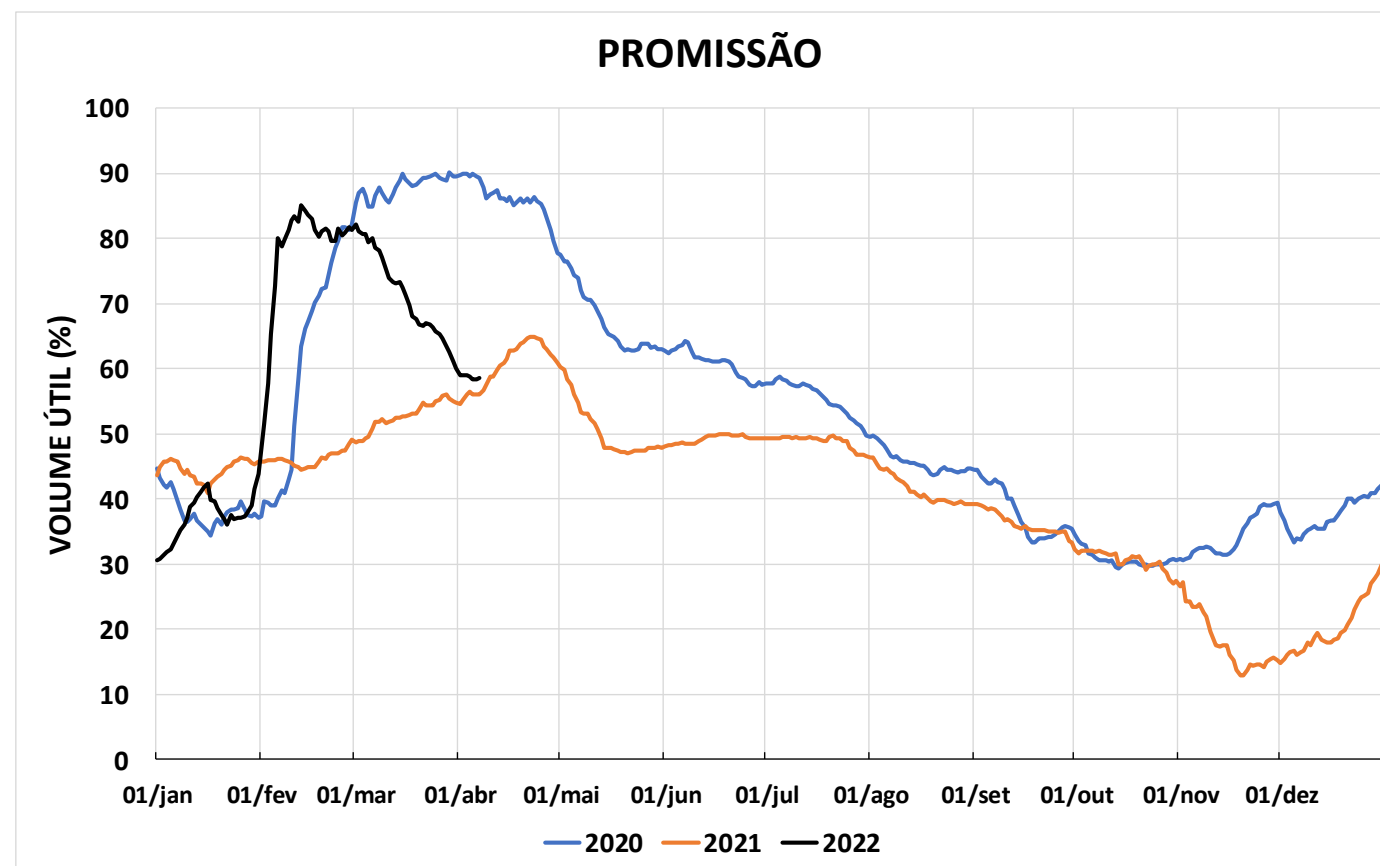

Acompanhamento Bacia do rio Paraná

08/04/2022

SALA DE SITUAÇÃO

DIAGRAMA ESQUEMÁTICO

SALA DE SITUAÇÃO

TIETÊ / ILHA SOLTEIRA

SALA DE SITUAÇÃO

PARANAPANEMA / JUPIÁ E PORTO PRIMAVERA

SALA DE SITUAÇÃO