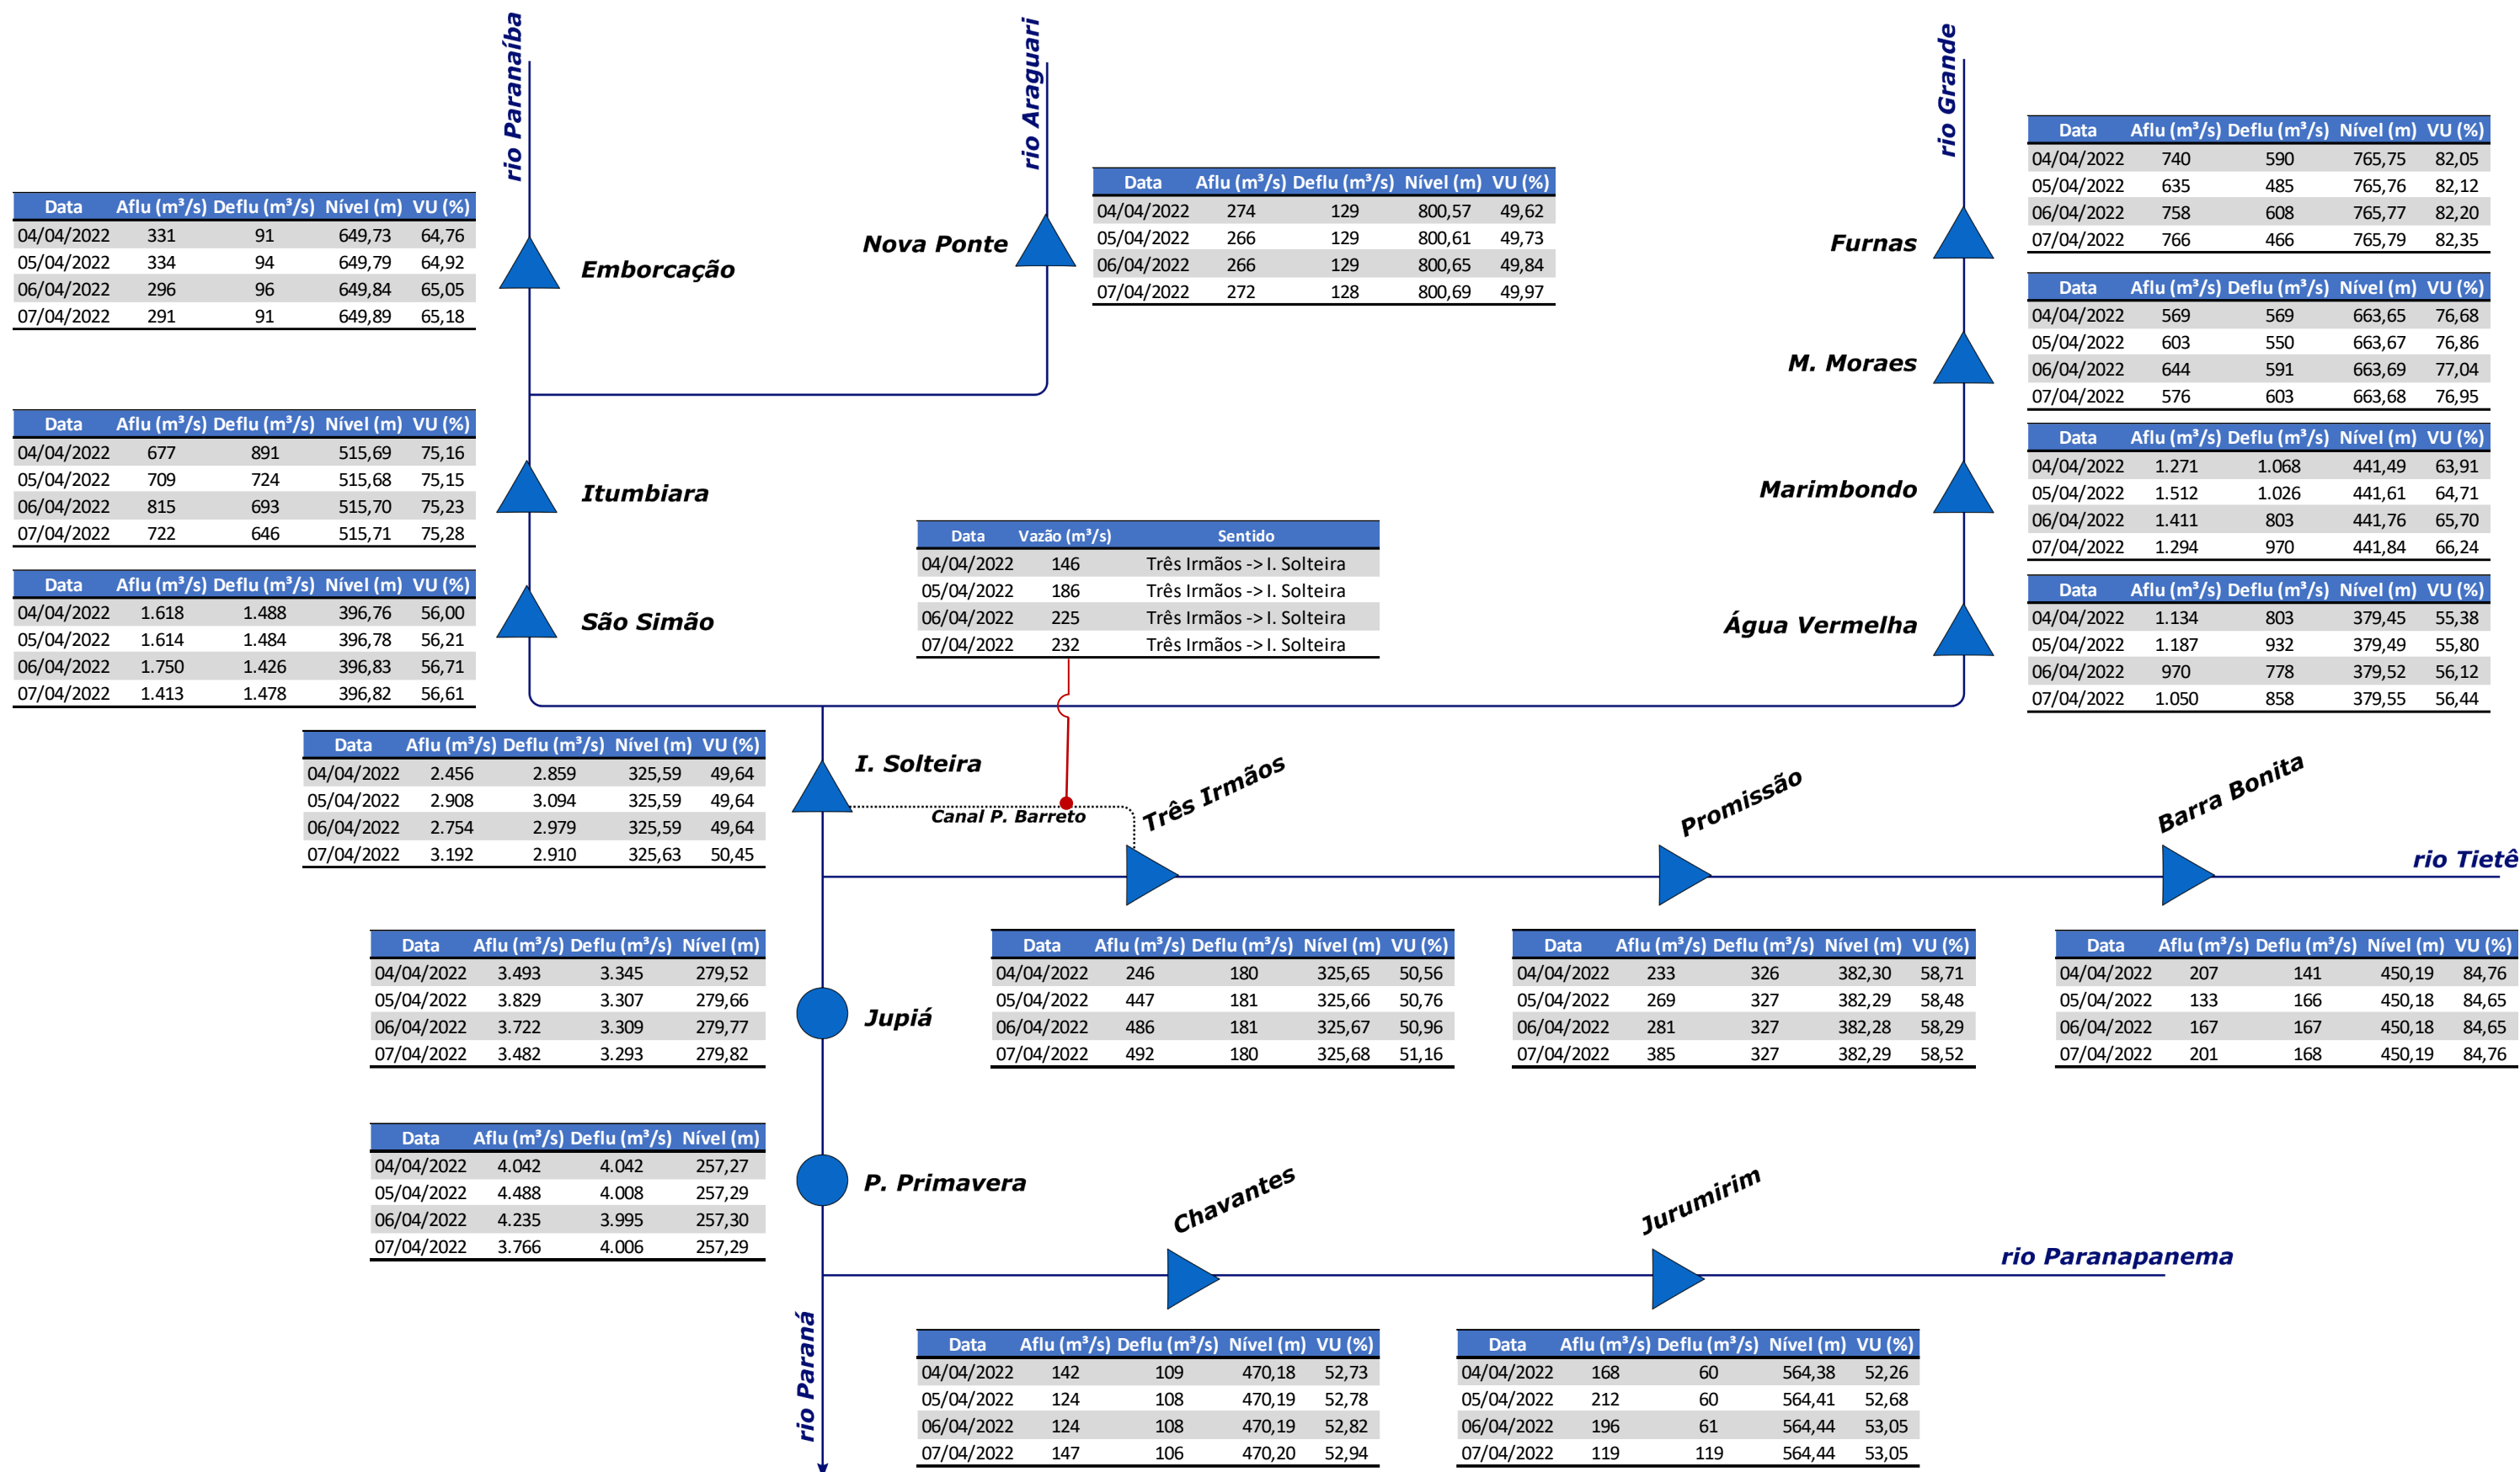

Acompanhamento Bacia do rio Paraná

08/04/2022

SALA DE SITUAÇÃO

DIAGRAMA ESQUEMÁTICO

SALA DE SITUAÇÃO

TIETÊ / ILHA SOLTEIRA

SALA DE SITUAÇÃO

PARANAPANEMA / JUPIÁ E PORTO PRIMAVERA

SALA DE SITUAÇÃO