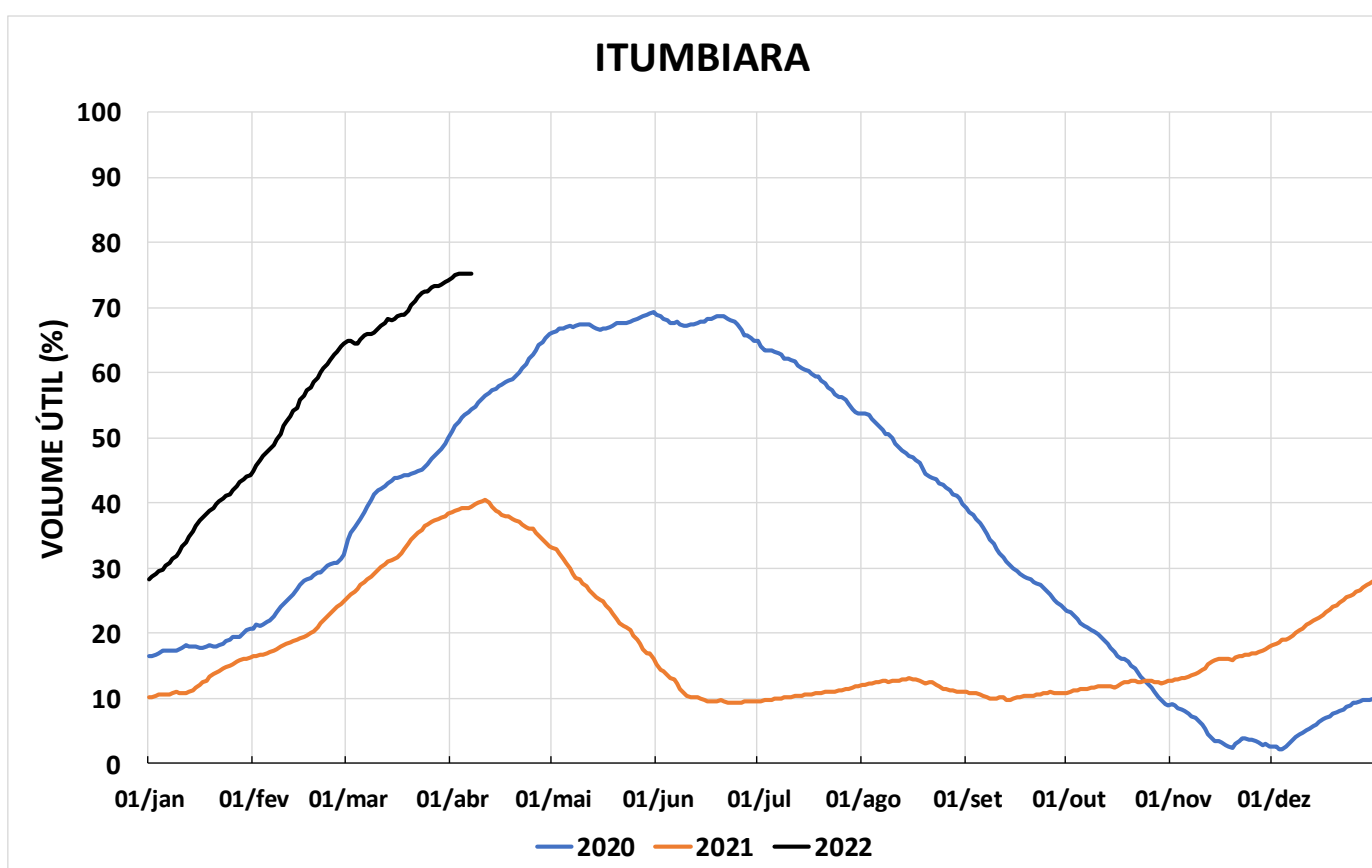

Acompanhamento Bacia do rio Paraná

08/04/2022

SALA DE SITUAÇÃO

DIAGRAMA ESQUEMÁTICO

SALA DE SITUAÇÃO

TIETÊ / ILHA SOLTEIRA

SALA DE SITUAÇÃO

PARANAPANEMA / JUPIÁ E PORTO PRIMAVERA

SALA DE SITUAÇÃO