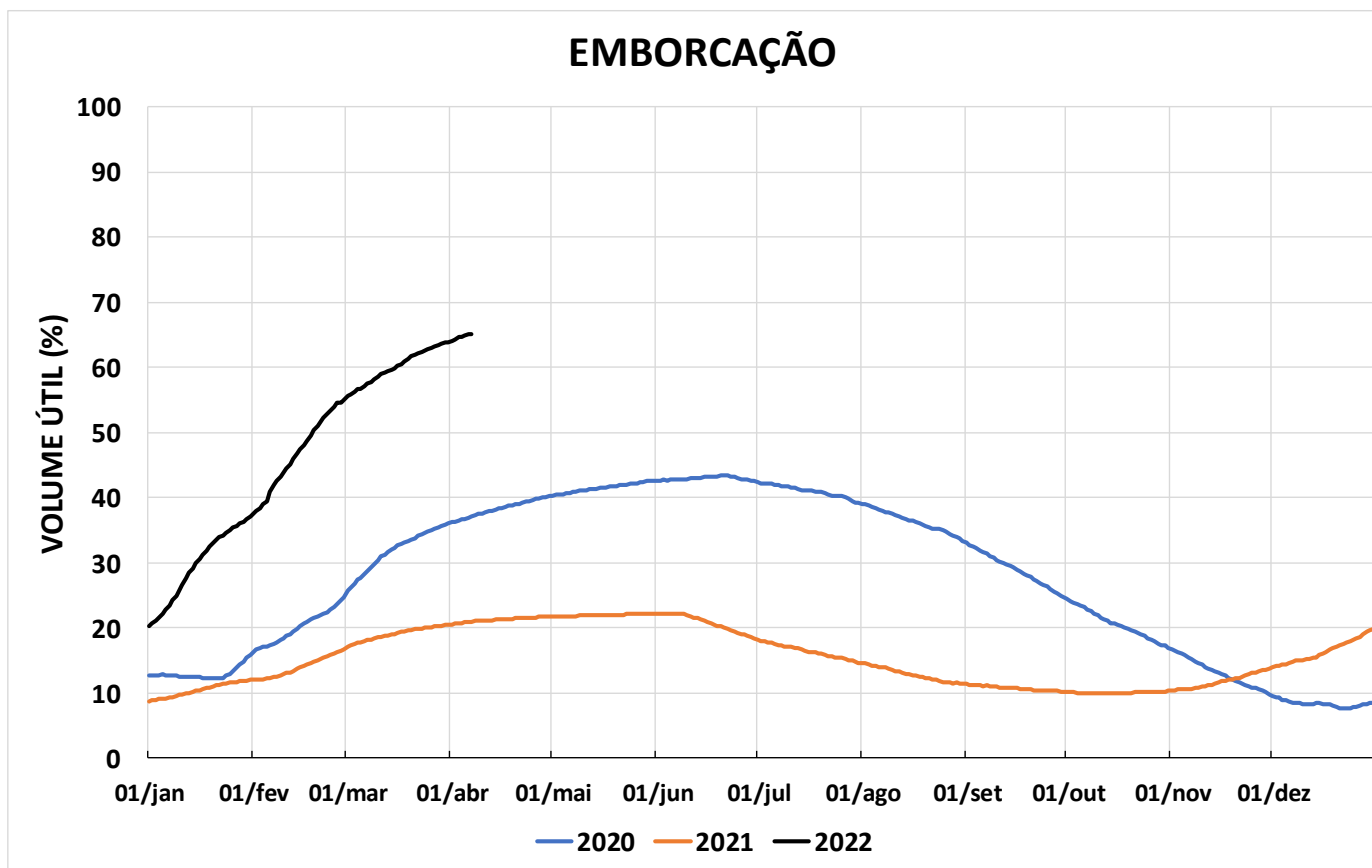

Acompanhamento Bacia do rio Paraná

08/04/2022

SALA DE SITUAÇÃO

DIAGRAMA ESQUEMÁTICO

SALA DE SITUAÇÃO

TIETÊ / ILHA SOLTEIRA

SALA DE SITUAÇÃO

PARANAPANEMA / JUPIÁ E PORTO PRIMAVERA

SALA DE SITUAÇÃO