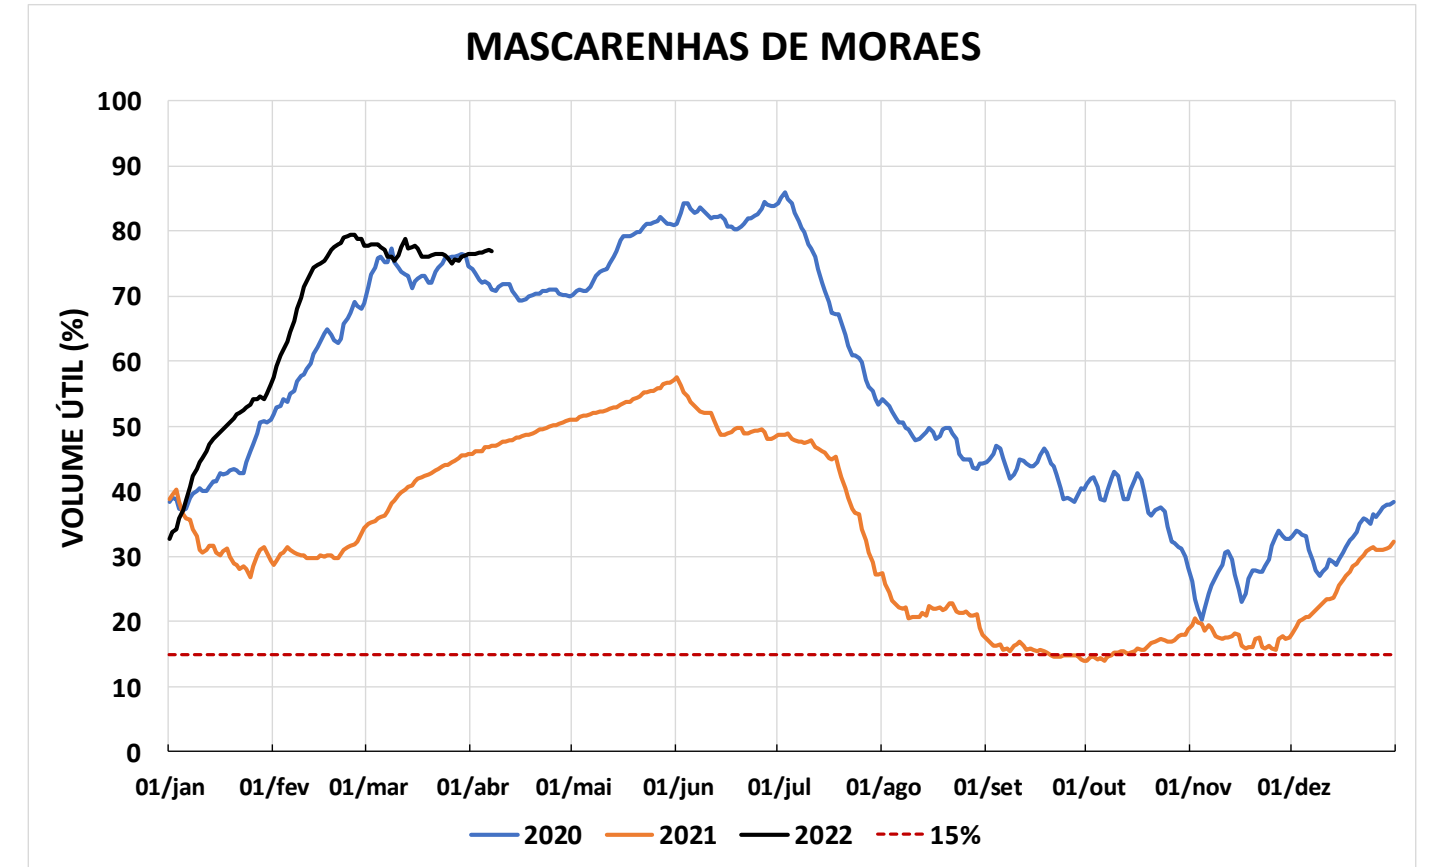

Acompanhamento Bacia do rio Paraná

08/04/2022

SALA DE SITUAÇÃO

DIAGRAMA ESQUEMÁTICO

SALA DE SITUAÇÃO

TIETÊ / ILHA SOLTEIRA

SALA DE SITUAÇÃO

PARANAPANEMA / JUPIÁ E PORTO PRIMAVERA

SALA DE SITUAÇÃO