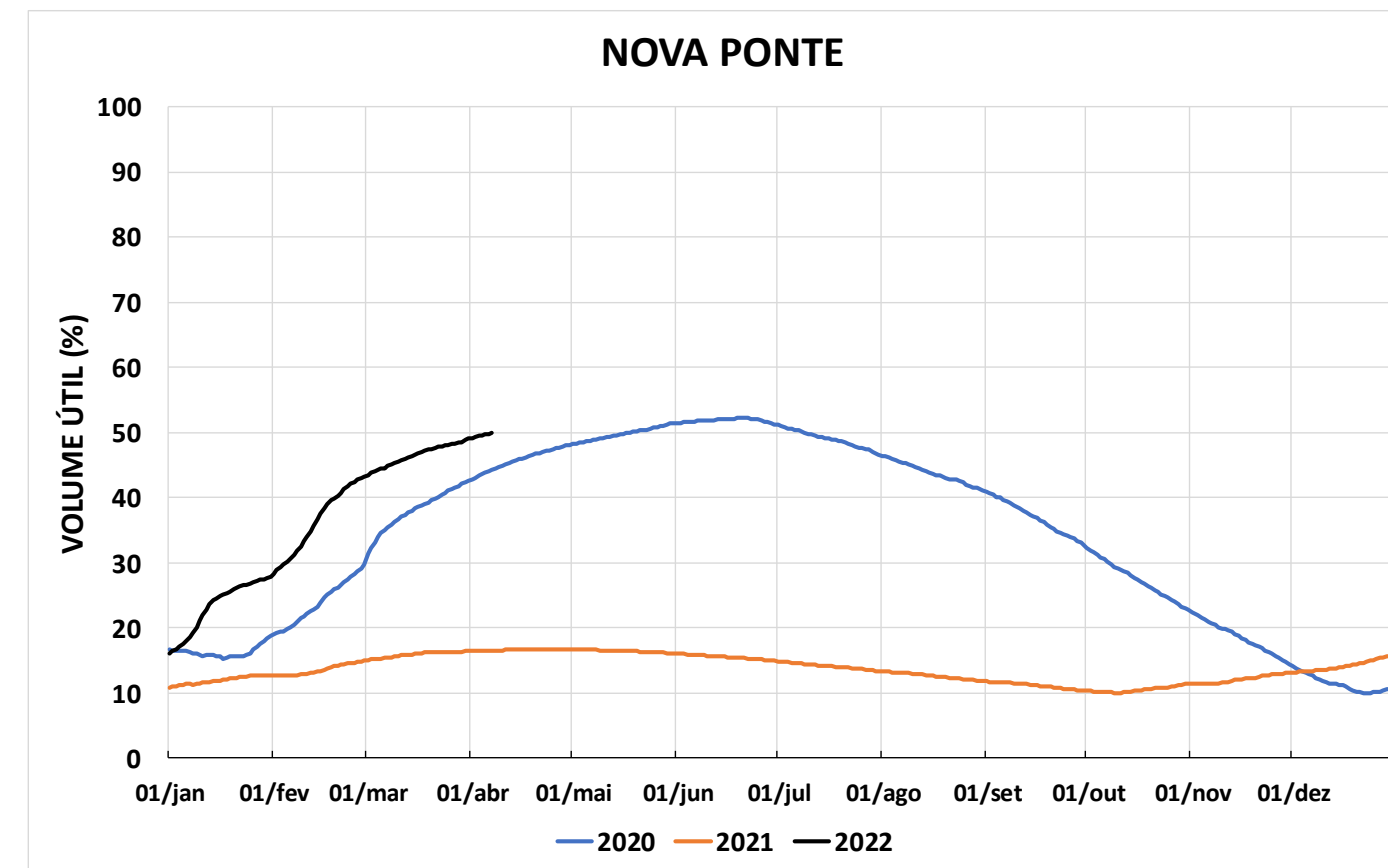

Acompanhamento Bacia do rio Paraná

08/04/2022

SALA DE SITUAÇÃO

DIAGRAMA ESQUEMÁTICO

SALA DE SITUAÇÃO

TIETÊ / ILHA SOLTEIRA

SALA DE SITUAÇÃO

PARANAPANEMA / JUPIÁ E PORTO PRIMAVERA

SALA DE SITUAÇÃO