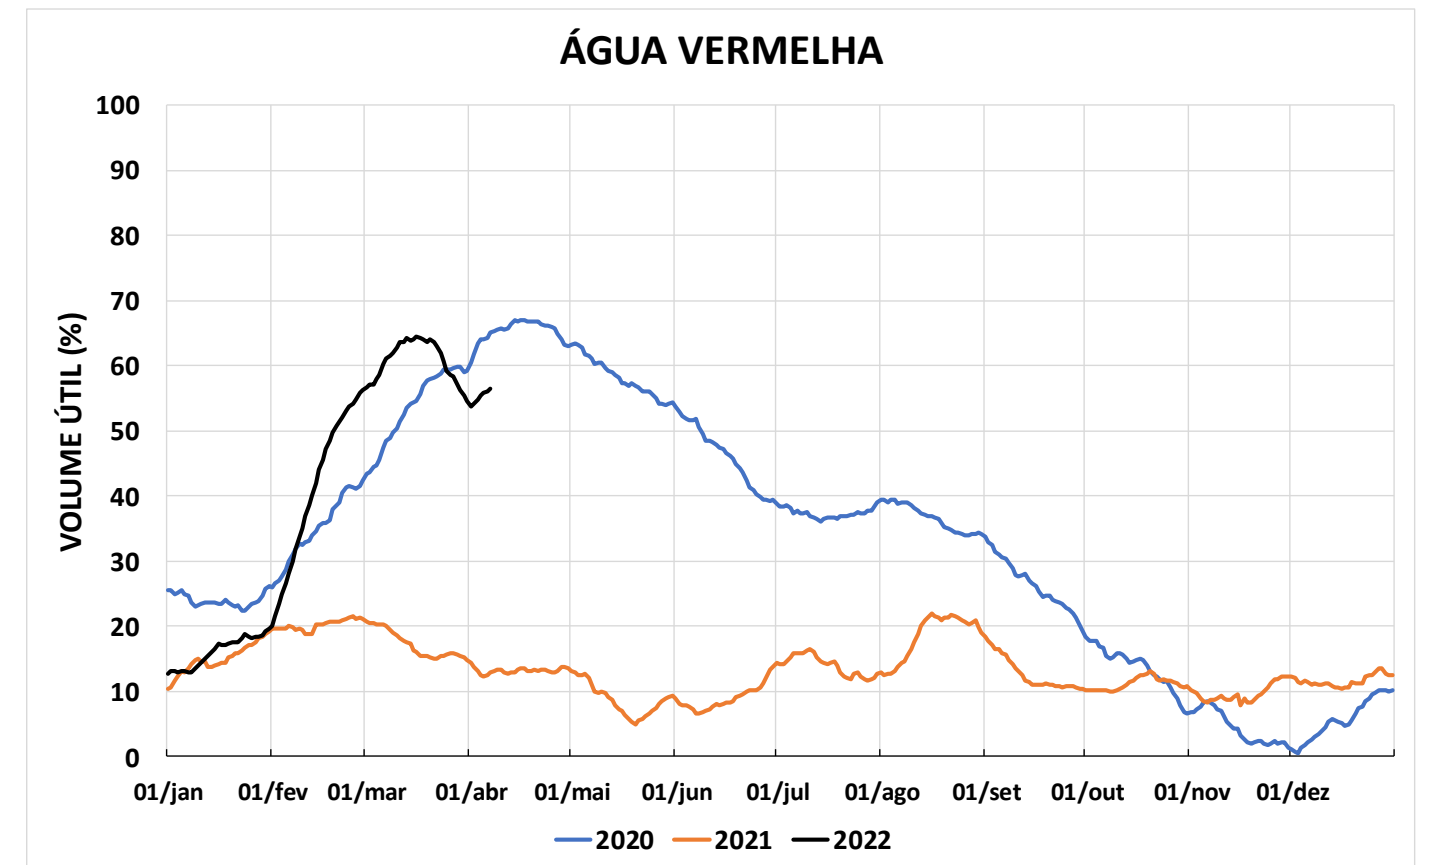

Acompanhamento Bacia do rio Paraná

08/04/2022

SALA DE SITUAÇÃO

DIAGRAMA ESQUEMÁTICO

SALA DE SITUAÇÃO

TIETÊ / ILHA SOLTEIRA

SALA DE SITUAÇÃO

PARANAPANEMA / JUPIÁ E PORTO PRIMAVERA

SALA DE SITUAÇÃO