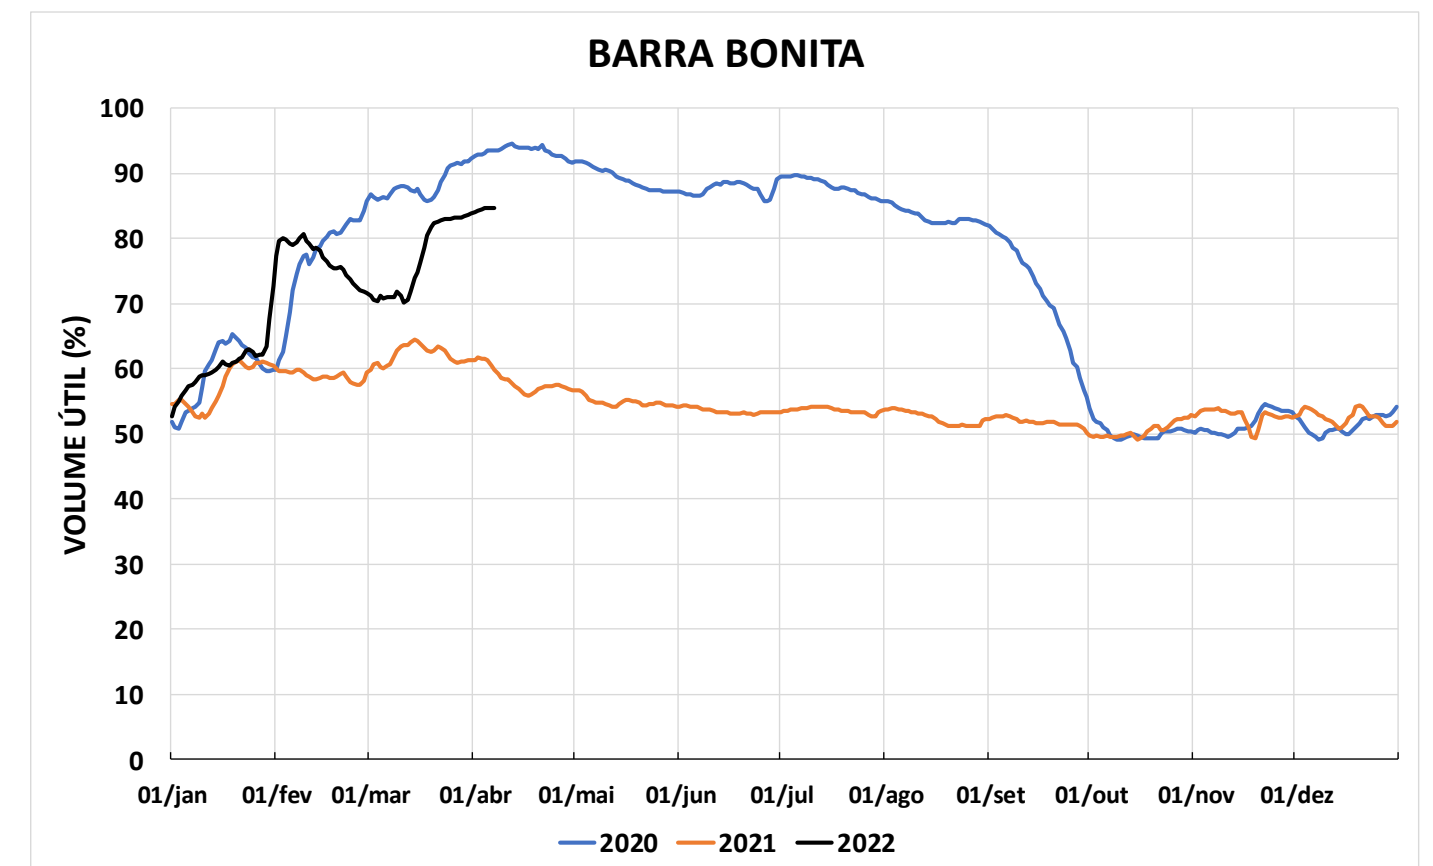

Acompanhamento Bacia do rio Paraná

08/04/2022

SALA DE SITUAÇÃO

DIAGRAMA ESQUEMÁTICO

SALA DE SITUAÇÃO

TIETÊ / ILHA SOLTEIRA

SALA DE SITUAÇÃO

PARANAPANEMA / JUPIÁ E PORTO PRIMAVERA

SALA DE SITUAÇÃO