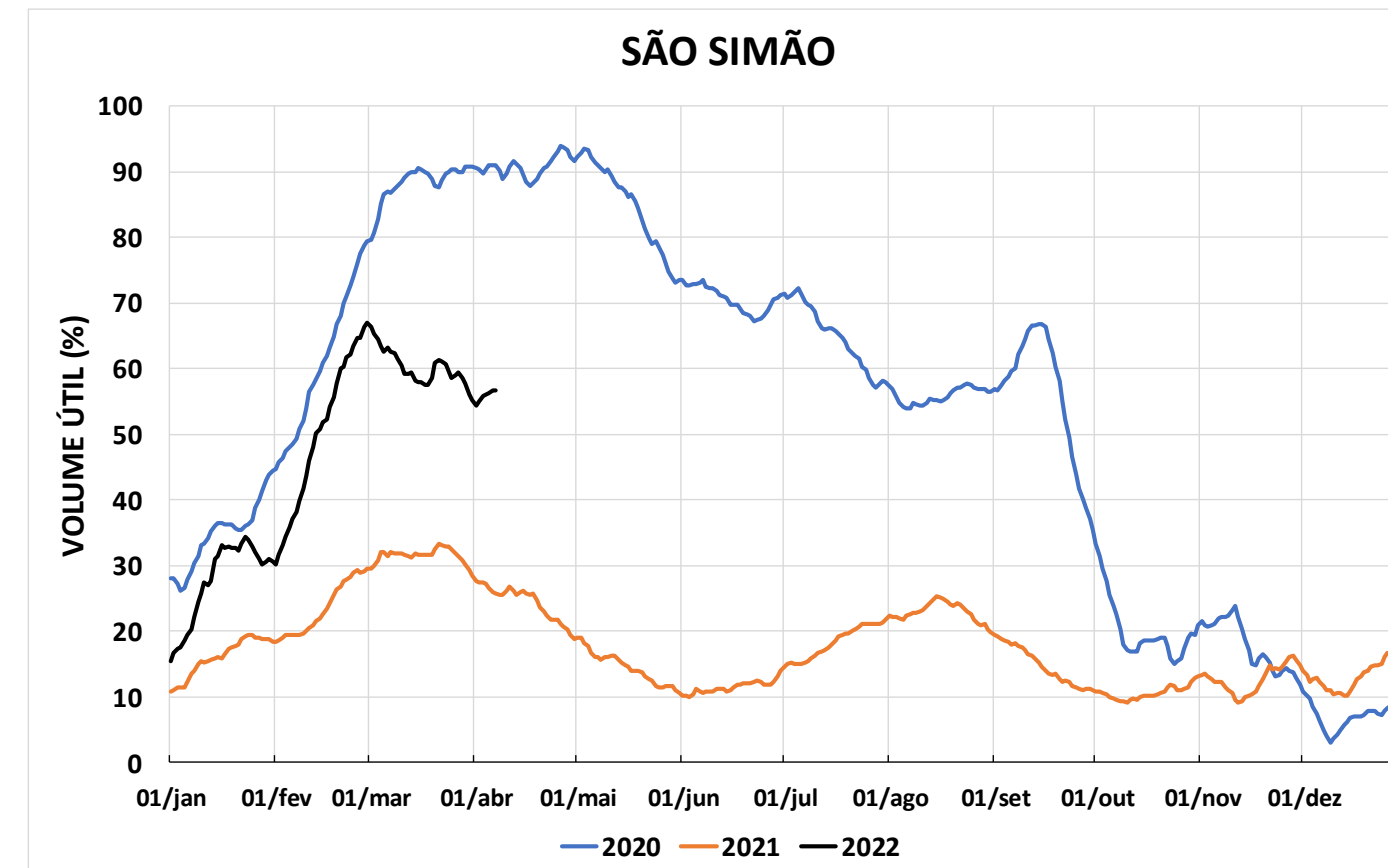

Acompanhamento Bacia do rio Paraná

08/04/2022

SALA DE SITUAÇÃO

DIAGRAMA ESQUEMÁTICO

SALA DE SITUAÇÃO

TIETÊ / ILHA SOLTEIRA

SALA DE SITUAÇÃO

PARANAPANEMA / JUPIÁ E PORTO PRIMAVERA

SALA DE SITUAÇÃO