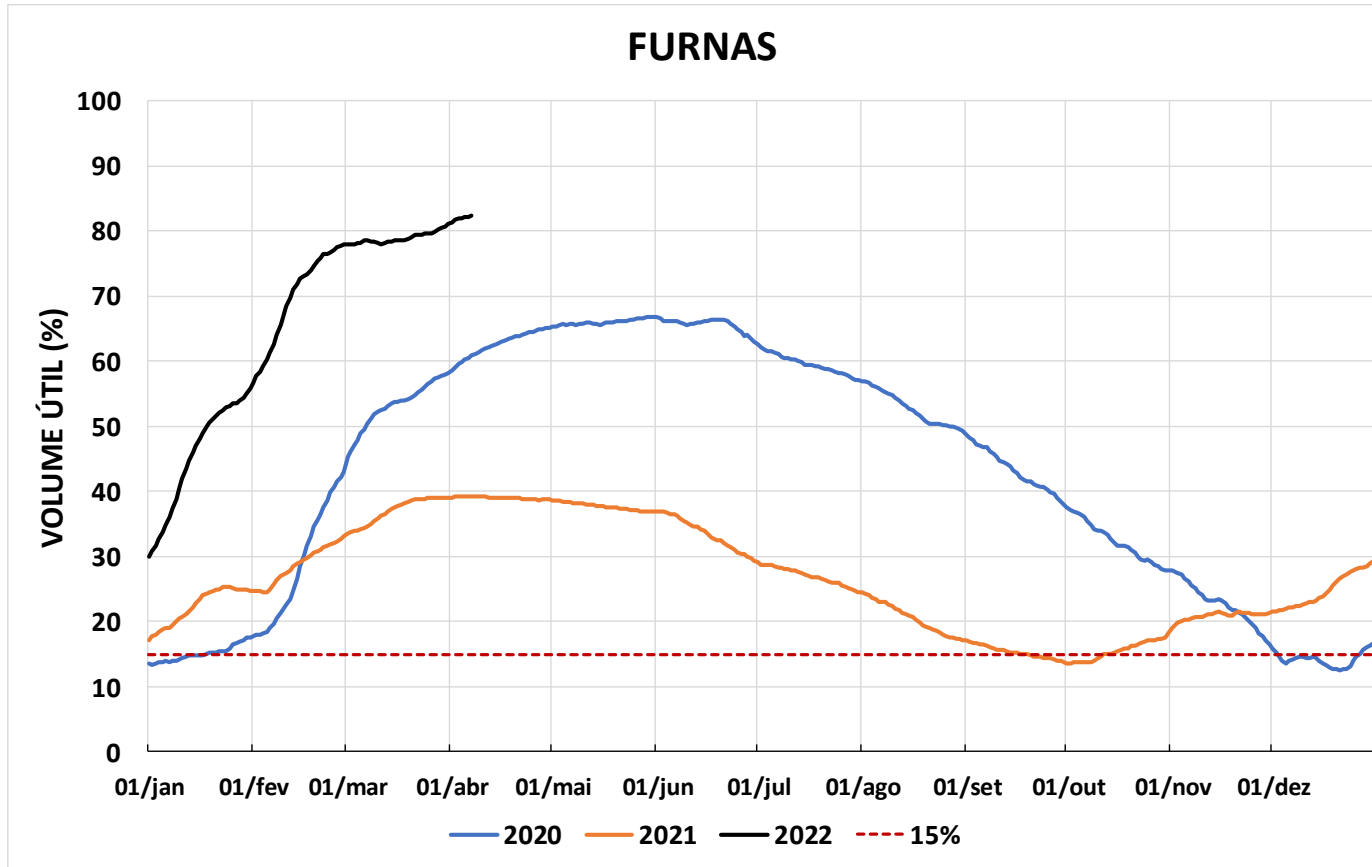

Acompanhamento Bacia do rio Paraná

08/04/2022

SALA DE SITUAÇÃO

DIAGRAMA ESQUEMÁTICO

SALA DE SITUAÇÃO

TIETÊ / ILHA SOLTEIRA

SALA DE SITUAÇÃO

PARANAPANEMA / JUPIÁ E PORTO PRIMAVERA

SALA DE SITUAÇÃO