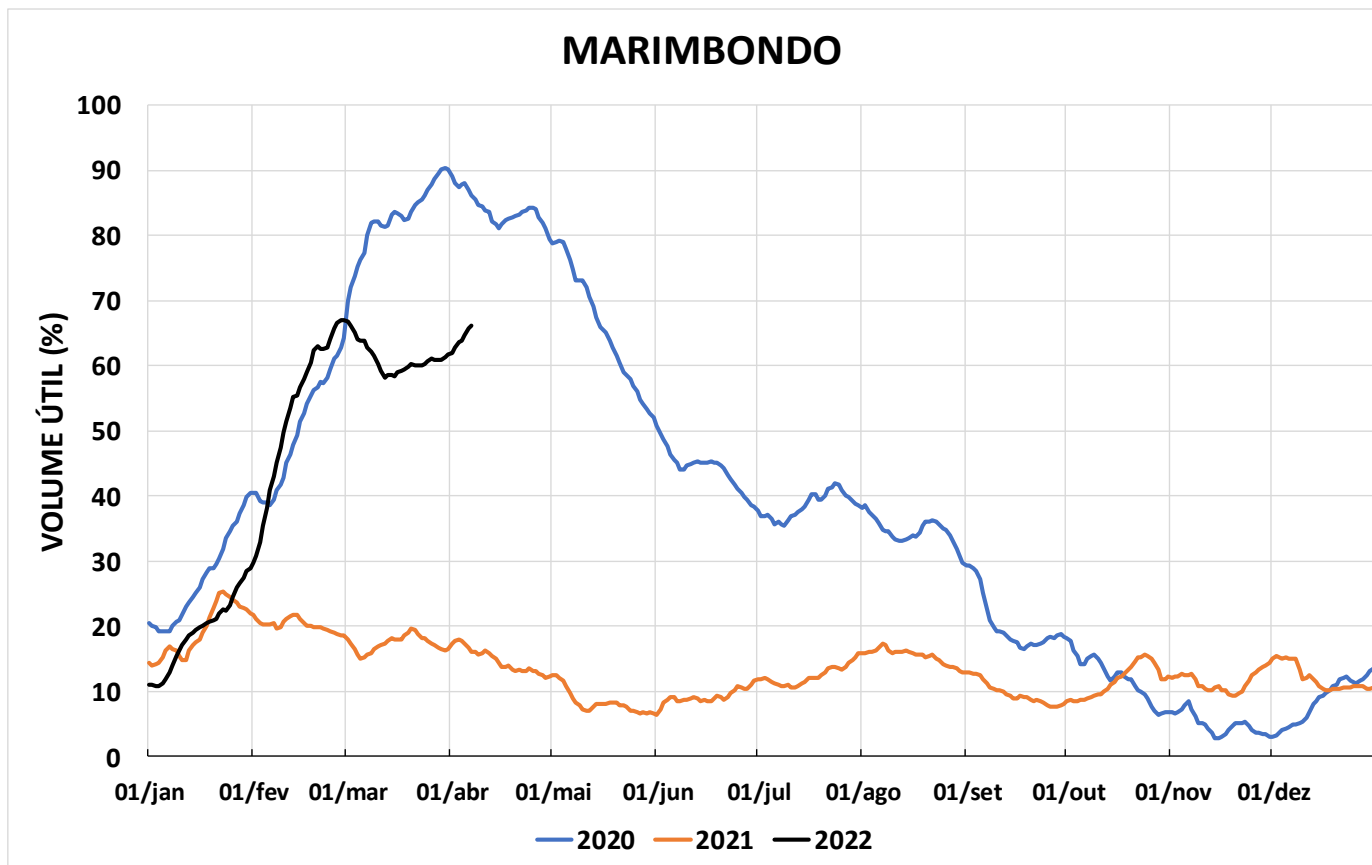

Acompanhamento Bacia do rio Paraná

08/04/2022

SALA DE SITUAÇÃO

DIAGRAMA ESQUEMÁTICO

SALA DE SITUAÇÃO

TIETÊ / ILHA SOLTEIRA

SALA DE SITUAÇÃO

PARANAPANEMA / JUPIÁ E PORTO PRIMAVERA

SALA DE SITUAÇÃO