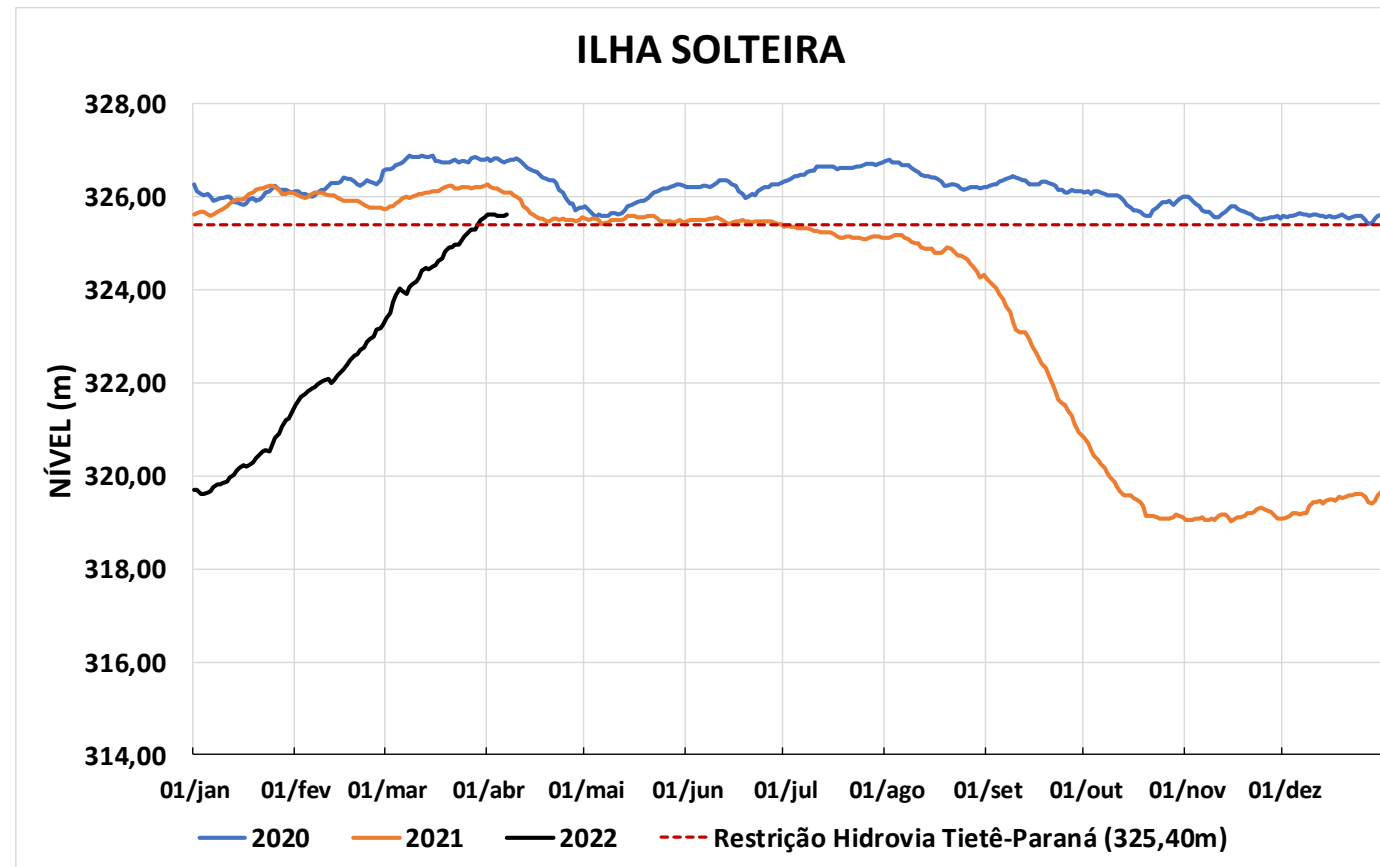

Acompanhamento Bacia do rio Paraná

08/04/2022

SALA DE SITUAÇÃO

DIAGRAMA ESQUEMÁTICO

SALA DE SITUAÇÃO

TIETÊ / ILHA SOLTEIRA

SALA DE SITUAÇÃO

PARANAPANEMA / JUPIÁ E PORTO PRIMAVERA

SALA DE SITUAÇÃO