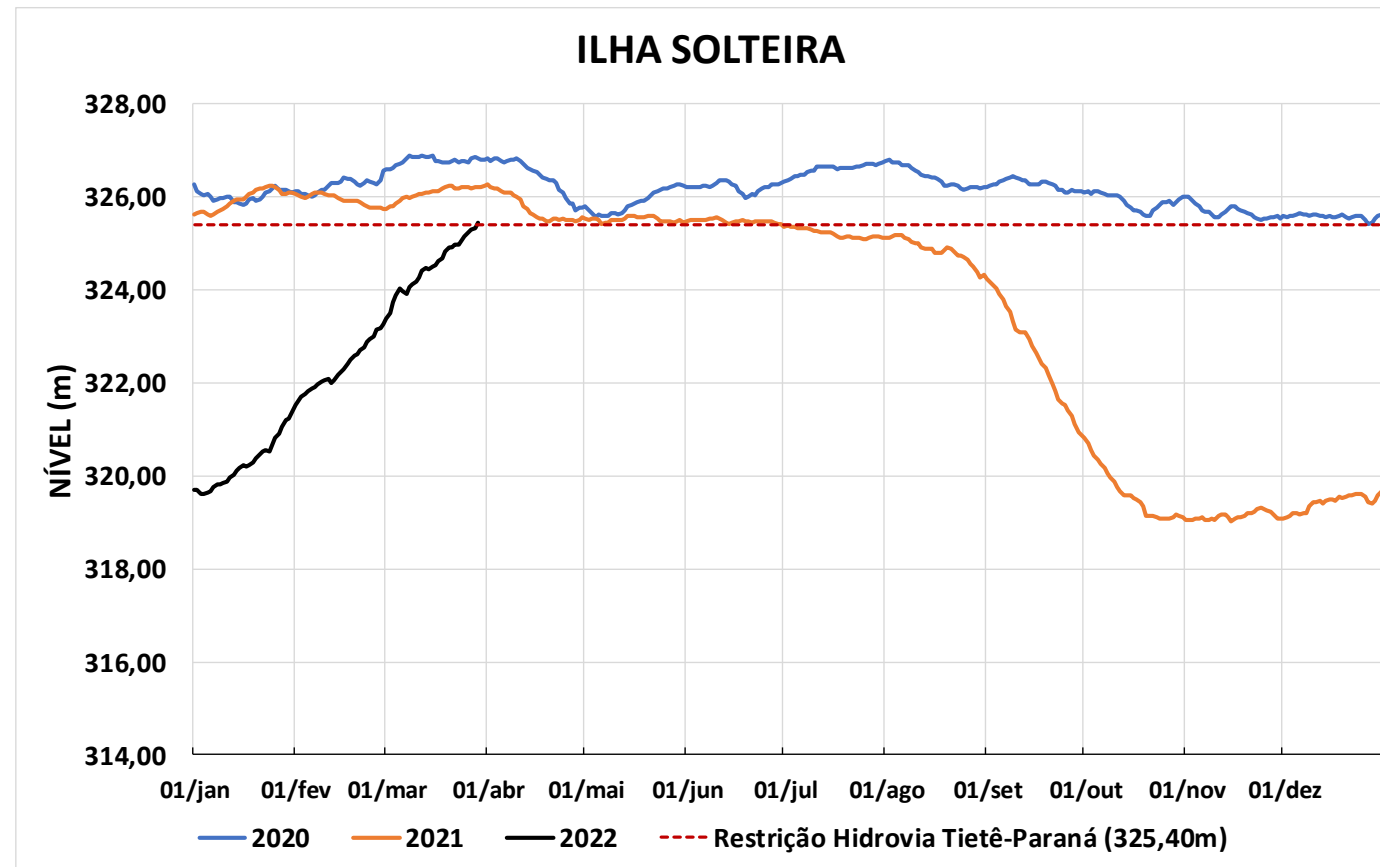

Acompanhamento Bacia do rio Paraná

30/03/2022

SALA DE SITUAÇÃO

DIAGRAMA ESQUEMÁTICO

SALA DE SITUAÇÃO

TIETÊ / ILHA SOLTEIRA

SALA DE SITUAÇÃO

PARANAPANEMA / JUPIÁ E PORTO PRIMAVERA

SALA DE SITUAÇÃO