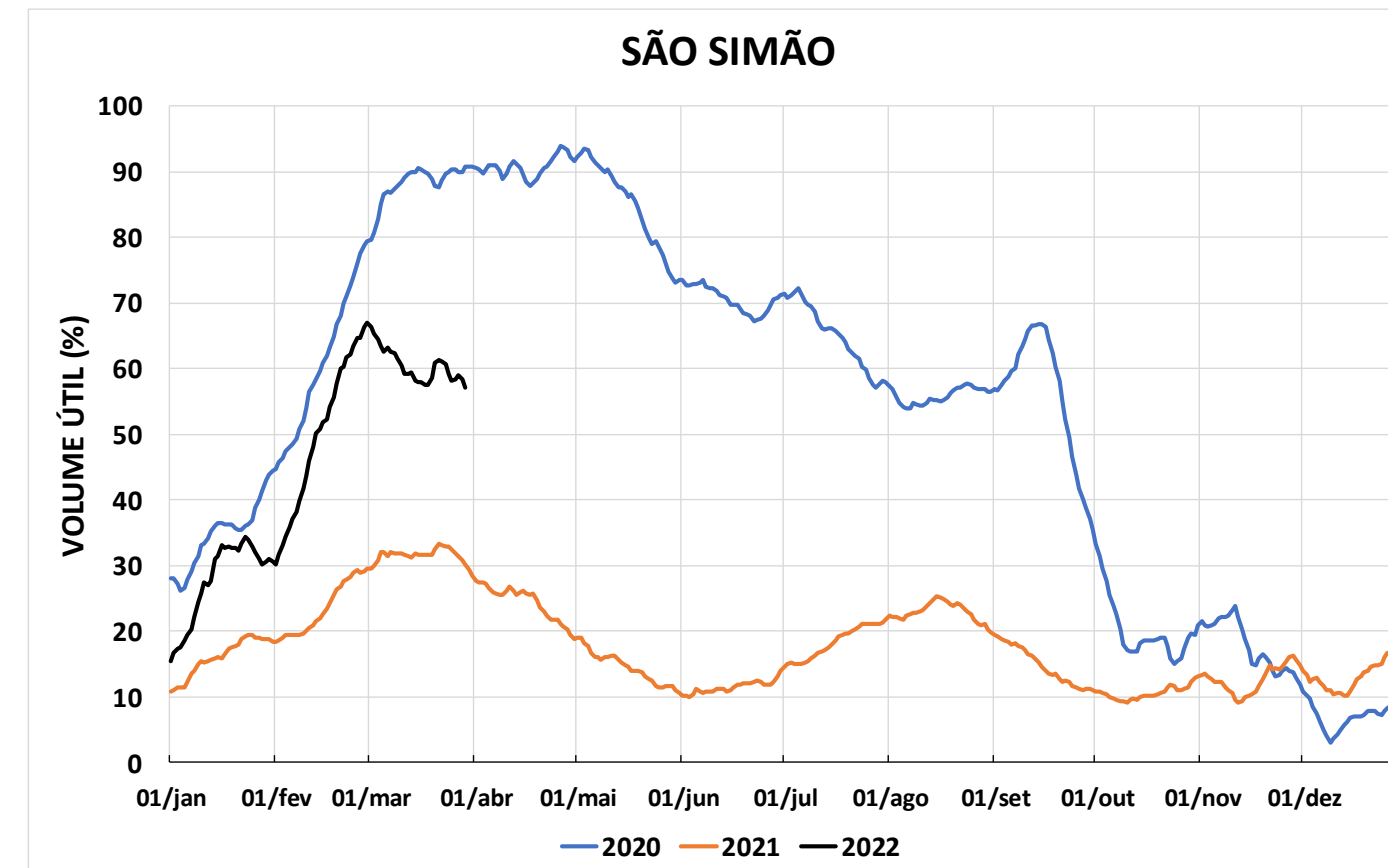

Acompanhamento Bacia do rio Paraná

30/03/2022

SALA DE SITUAÇÃO

DIAGRAMA ESQUEMÁTICO

SALA DE SITUAÇÃO

TIETÊ / ILHA SOLTEIRA

SALA DE SITUAÇÃO

PARANAPANEMA / JUPIÁ E PORTO PRIMAVERA

SALA DE SITUAÇÃO