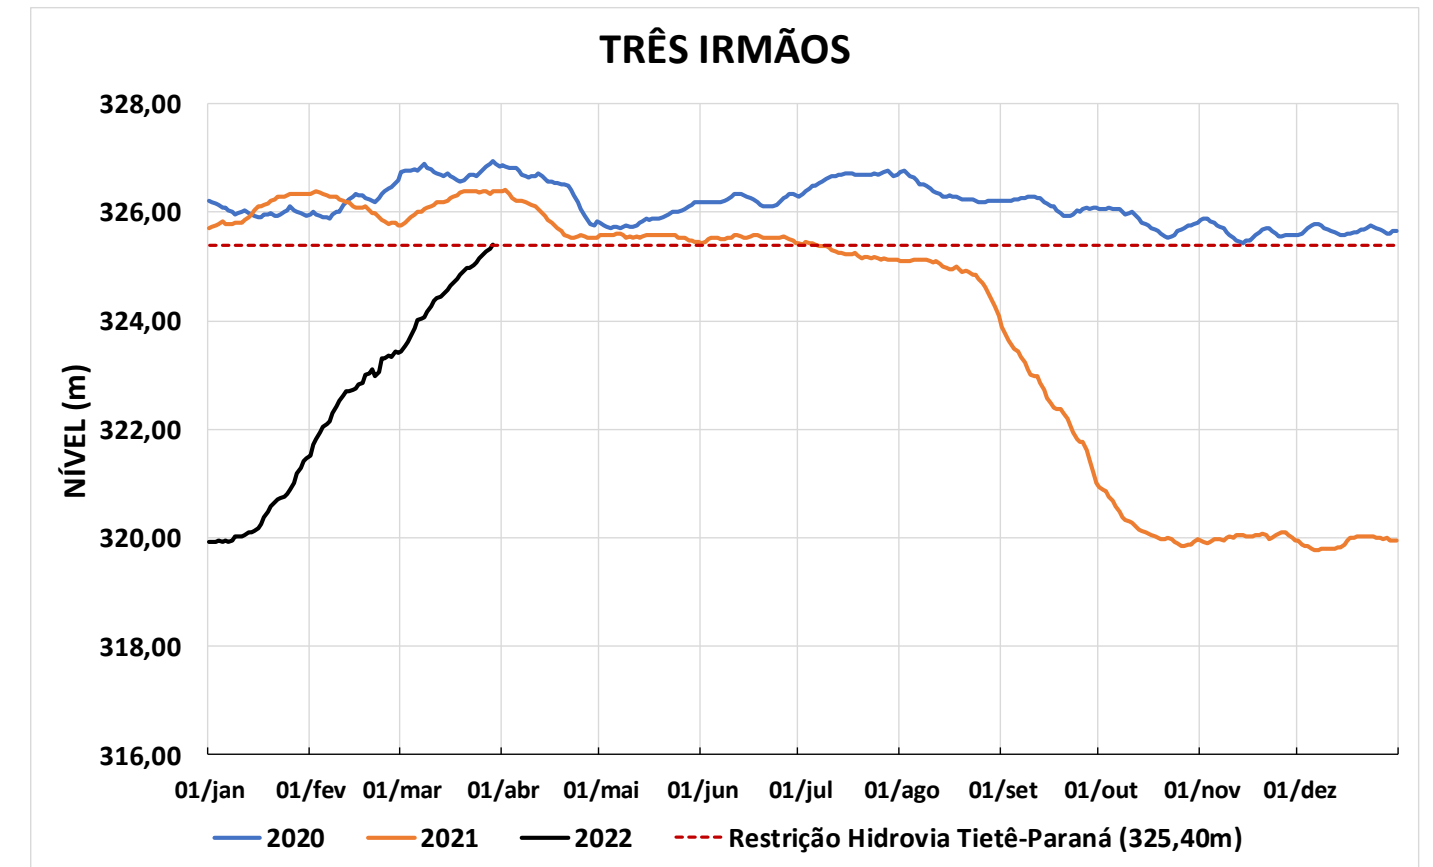

Acompanhamento Bacia do rio Paraná

30/03/2022

SALA DE SITUAÇÃO

DIAGRAMA ESQUEMÁTICO

SALA DE SITUAÇÃO

TIETÊ / ILHA SOLTEIRA

SALA DE SITUAÇÃO

PARANAPANEMA / JUPIÁ E PORTO PRIMAVERA

SALA DE SITUAÇÃO