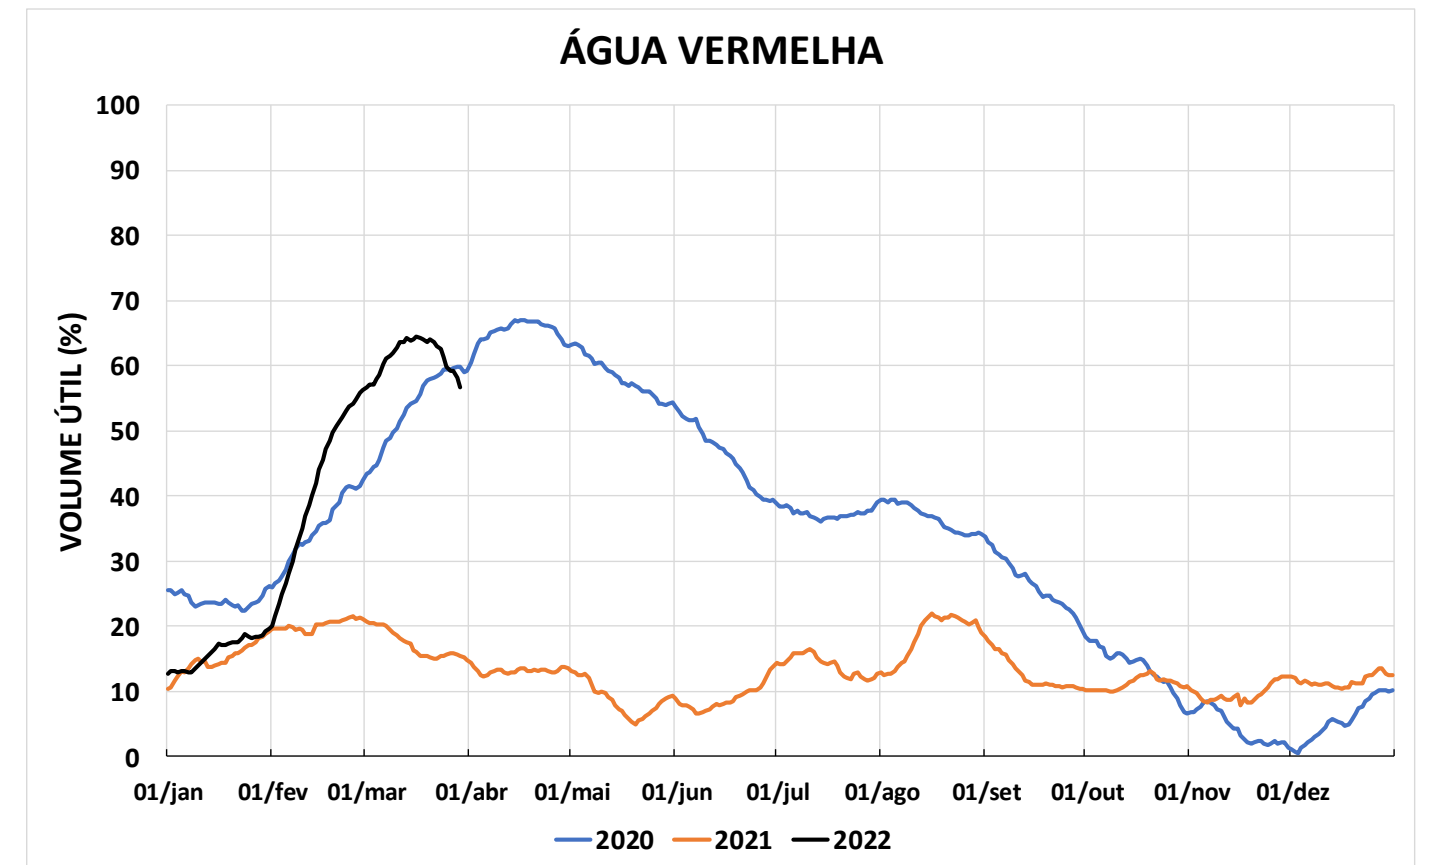

Acompanhamento Bacia do rio Paraná

30/03/2022

SALA DE SITUAÇÃO

DIAGRAMA ESQUEMÁTICO

SALA DE SITUAÇÃO

TIETÊ / ILHA SOLTEIRA

SALA DE SITUAÇÃO

PARANAPANEMA / JUPIÁ E PORTO PRIMAVERA

SALA DE SITUAÇÃO