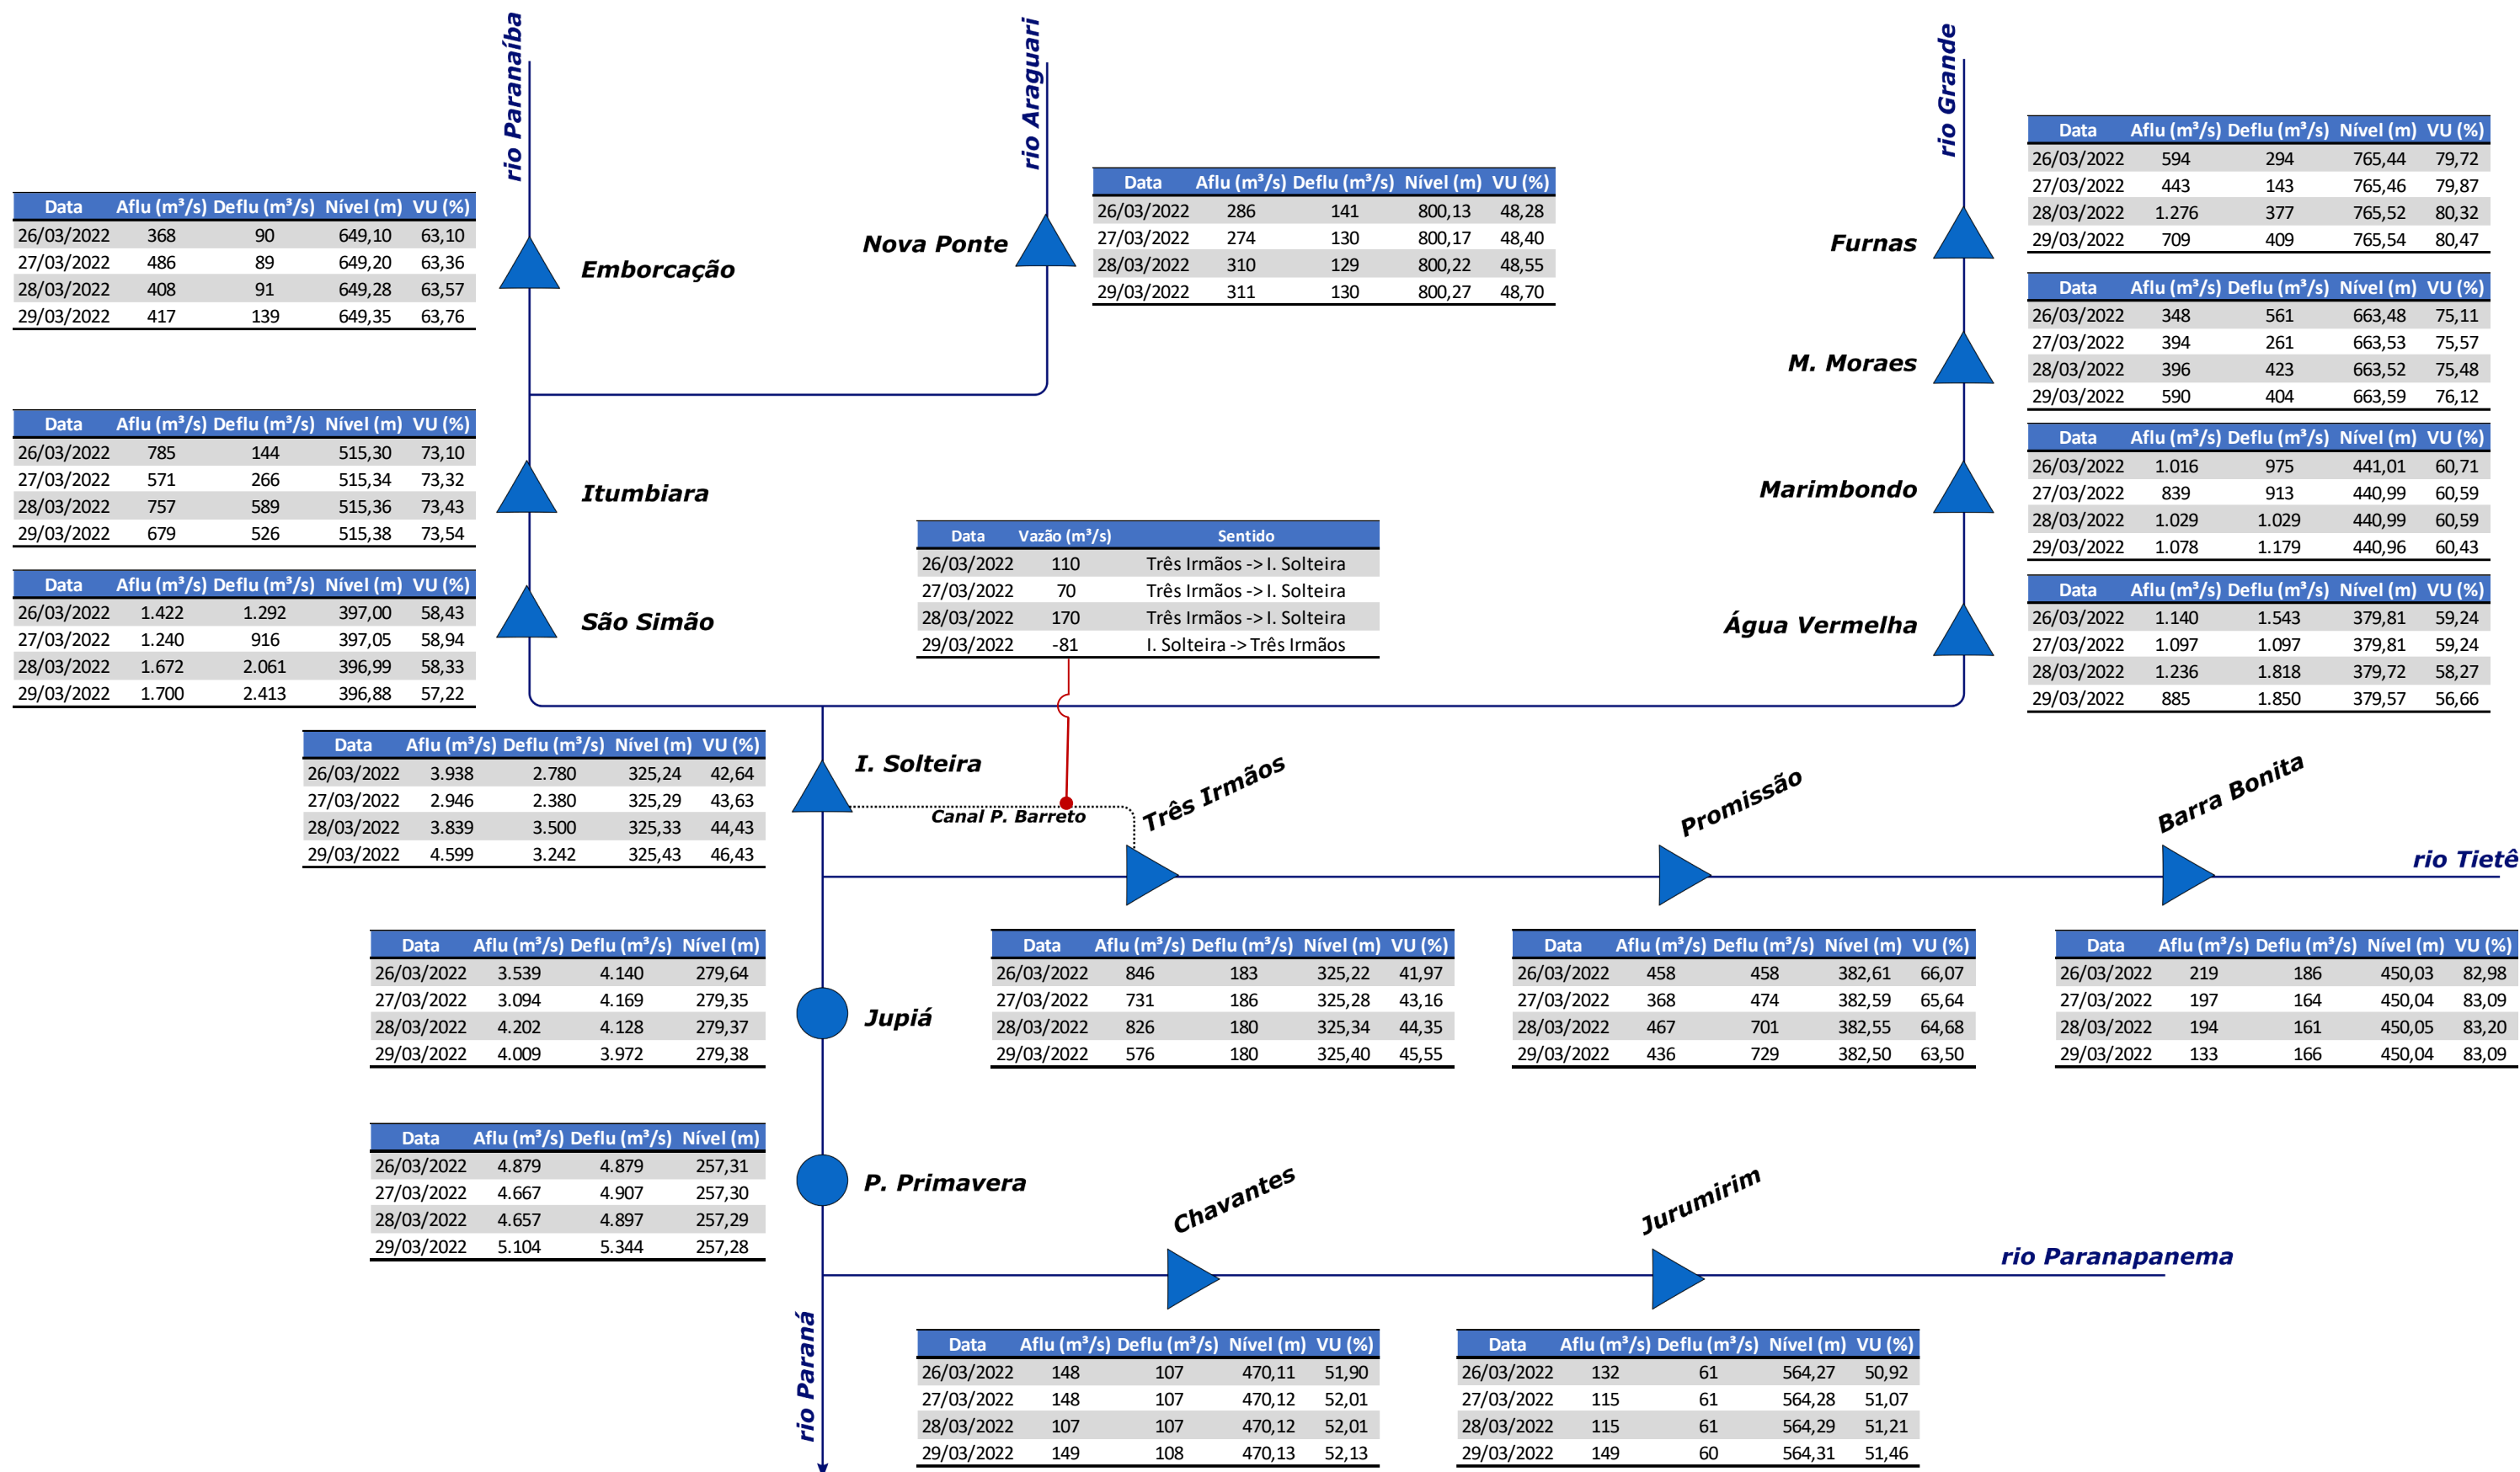

Acompanhamento Bacia do rio Paraná

30/03/2022

SALA DE SITUAÇÃO

DIAGRAMA ESQUEMÁTICO

SALA DE SITUAÇÃO

TIETÊ / ILHA SOLTEIRA

SALA DE SITUAÇÃO

PARANAPANEMA / JUPIÁ E PORTO PRIMAVERA

SALA DE SITUAÇÃO