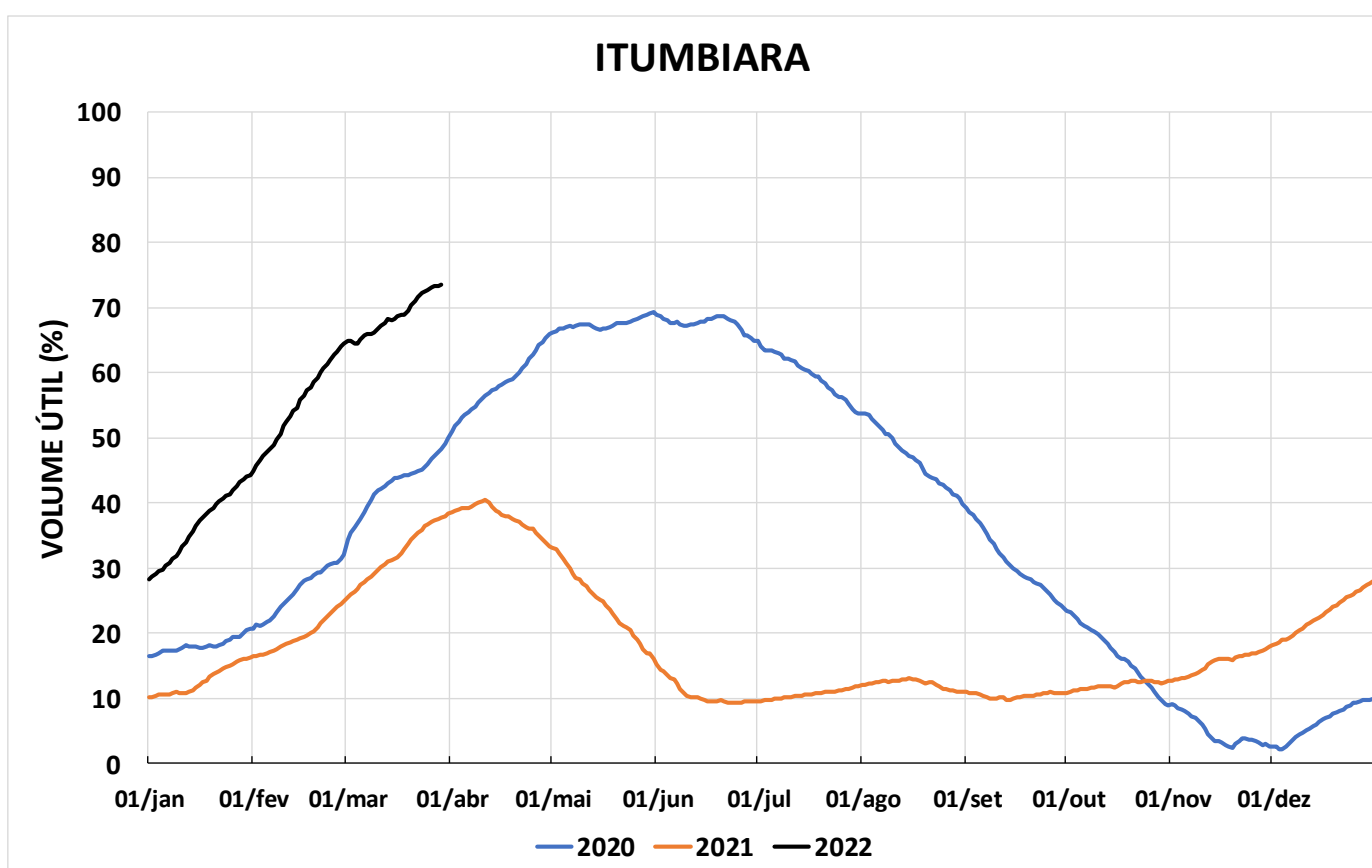

Acompanhamento Bacia do rio Paraná

30/03/2022

SALA DE SITUAÇÃO

DIAGRAMA ESQUEMÁTICO

SALA DE SITUAÇÃO

TIETÊ / ILHA SOLTEIRA

SALA DE SITUAÇÃO

PARANAPANEMA / JUPIÁ E PORTO PRIMAVERA

SALA DE SITUAÇÃO