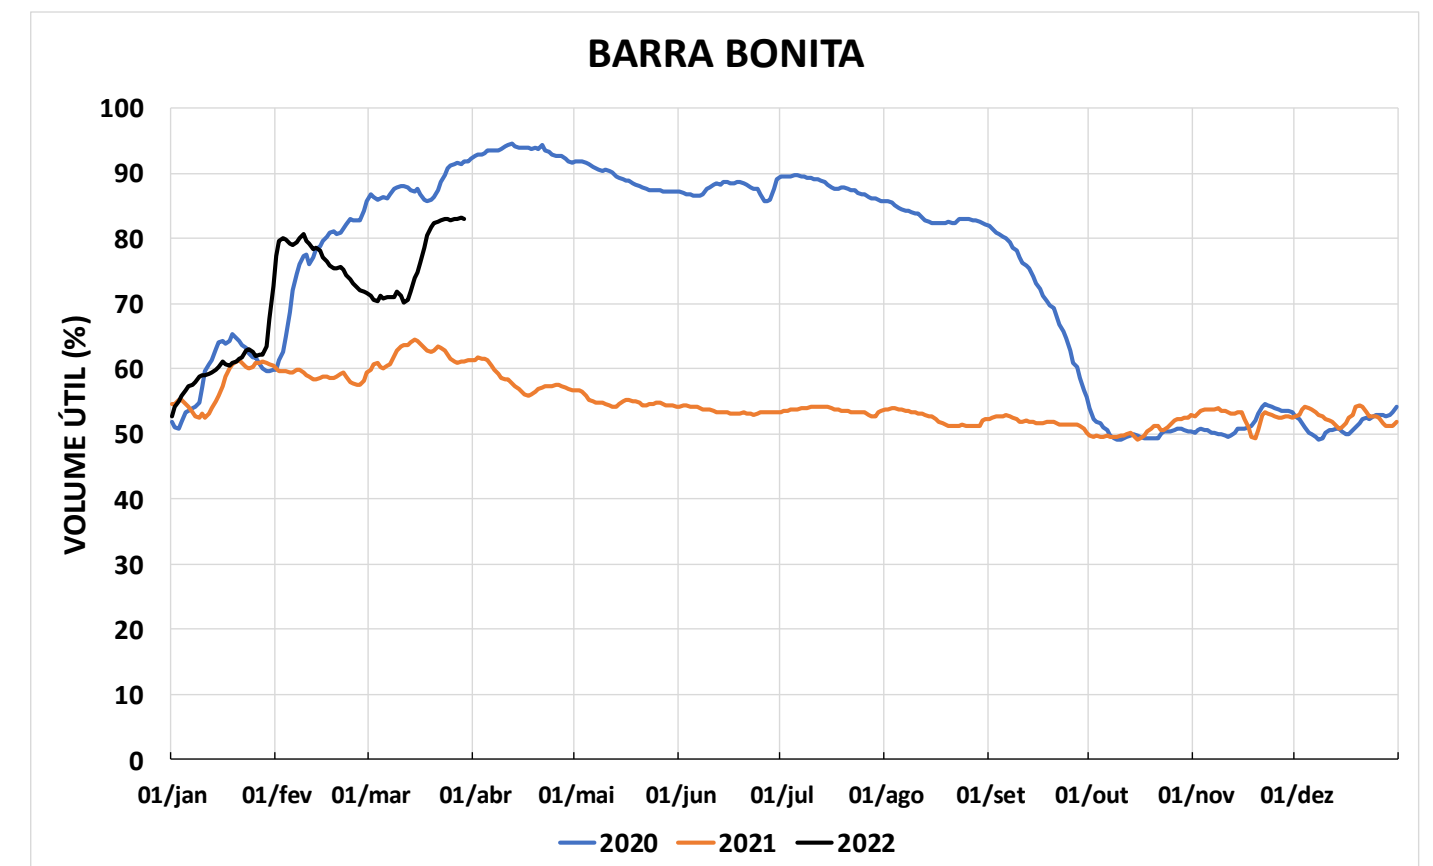

Acompanhamento Bacia do rio Paraná

30/03/2022

SALA DE SITUAÇÃO

DIAGRAMA ESQUEMÁTICO

SALA DE SITUAÇÃO

TIETÊ / ILHA SOLTEIRA

SALA DE SITUAÇÃO

PARANAPANEMA / JUPIÁ E PORTO PRIMAVERA

SALA DE SITUAÇÃO