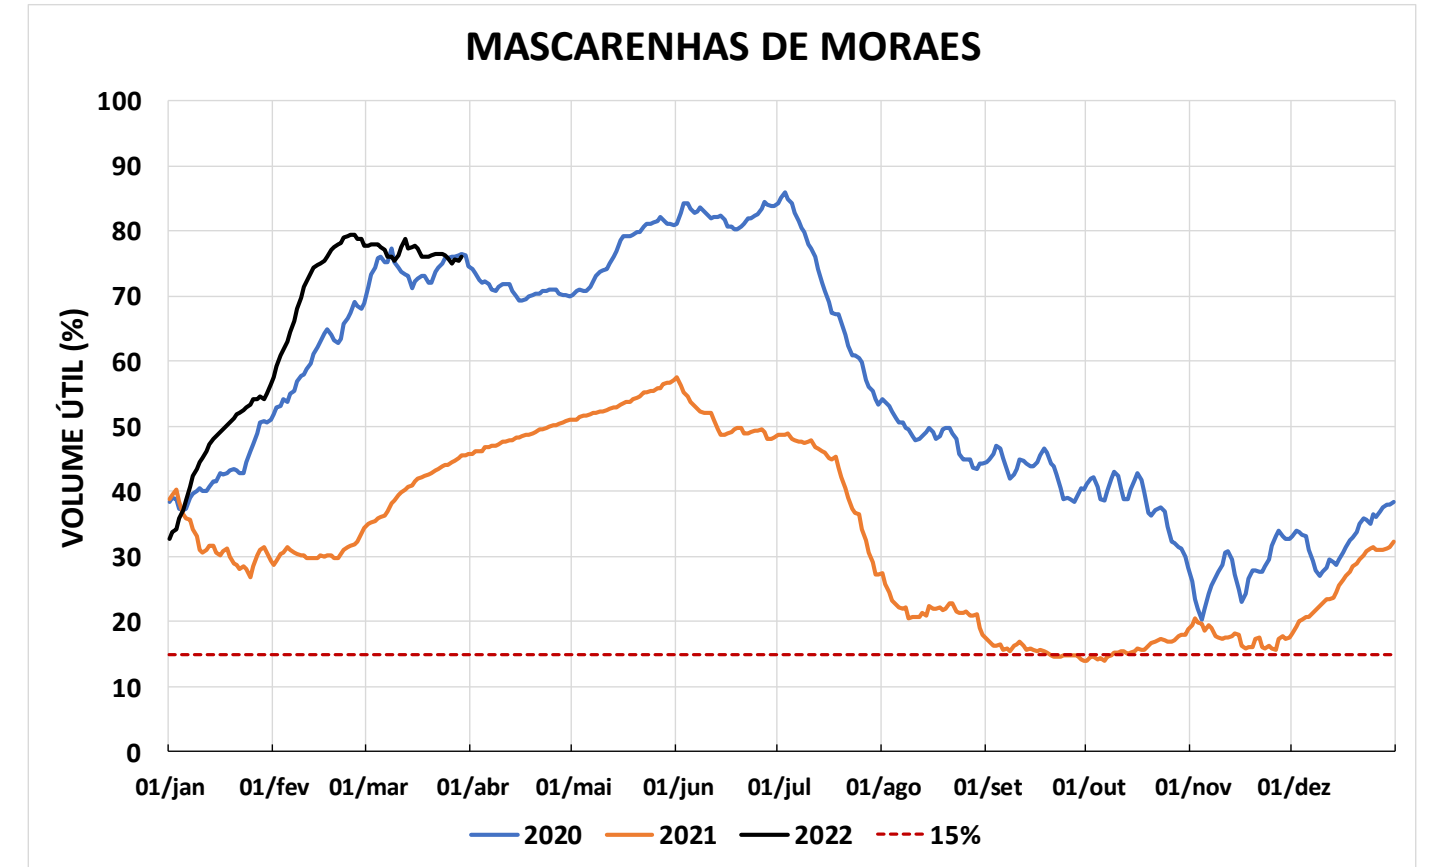

Acompanhamento Bacia do rio Paraná

30/03/2022

SALA DE SITUAÇÃO

DIAGRAMA ESQUEMÁTICO

SALA DE SITUAÇÃO

TIETÊ / ILHA SOLTEIRA

SALA DE SITUAÇÃO

PARANAPANEMA / JUPIÁ E PORTO PRIMAVERA

SALA DE SITUAÇÃO