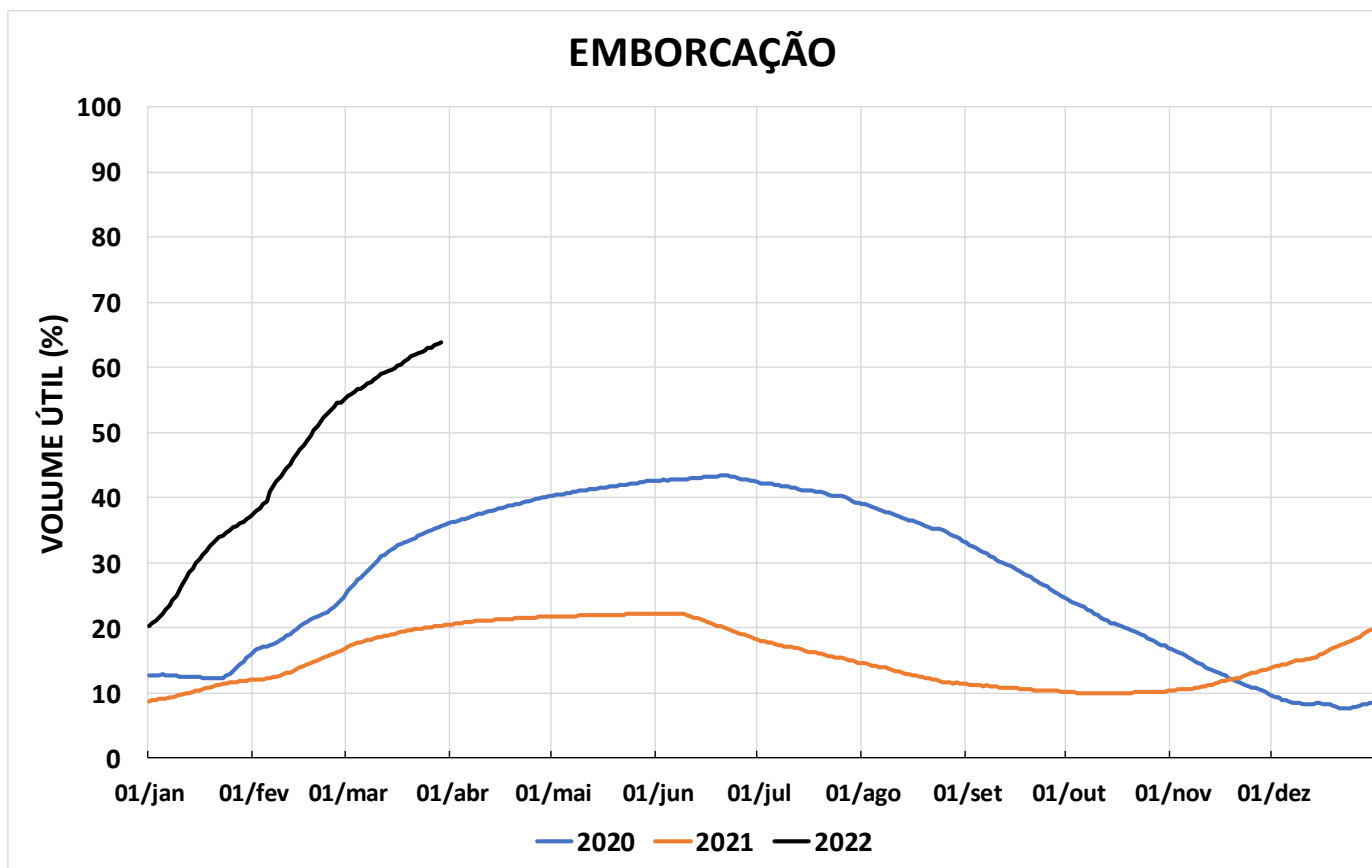

Acompanhamento Bacia do rio Paraná

30/03/2022

SALA DE SITUAÇÃO

DIAGRAMA ESQUEMÁTICO

SALA DE SITUAÇÃO

TIETÊ / ILHA SOLTEIRA

SALA DE SITUAÇÃO

PARANAPANEMA / JUPIÁ E PORTO PRIMAVERA

SALA DE SITUAÇÃO