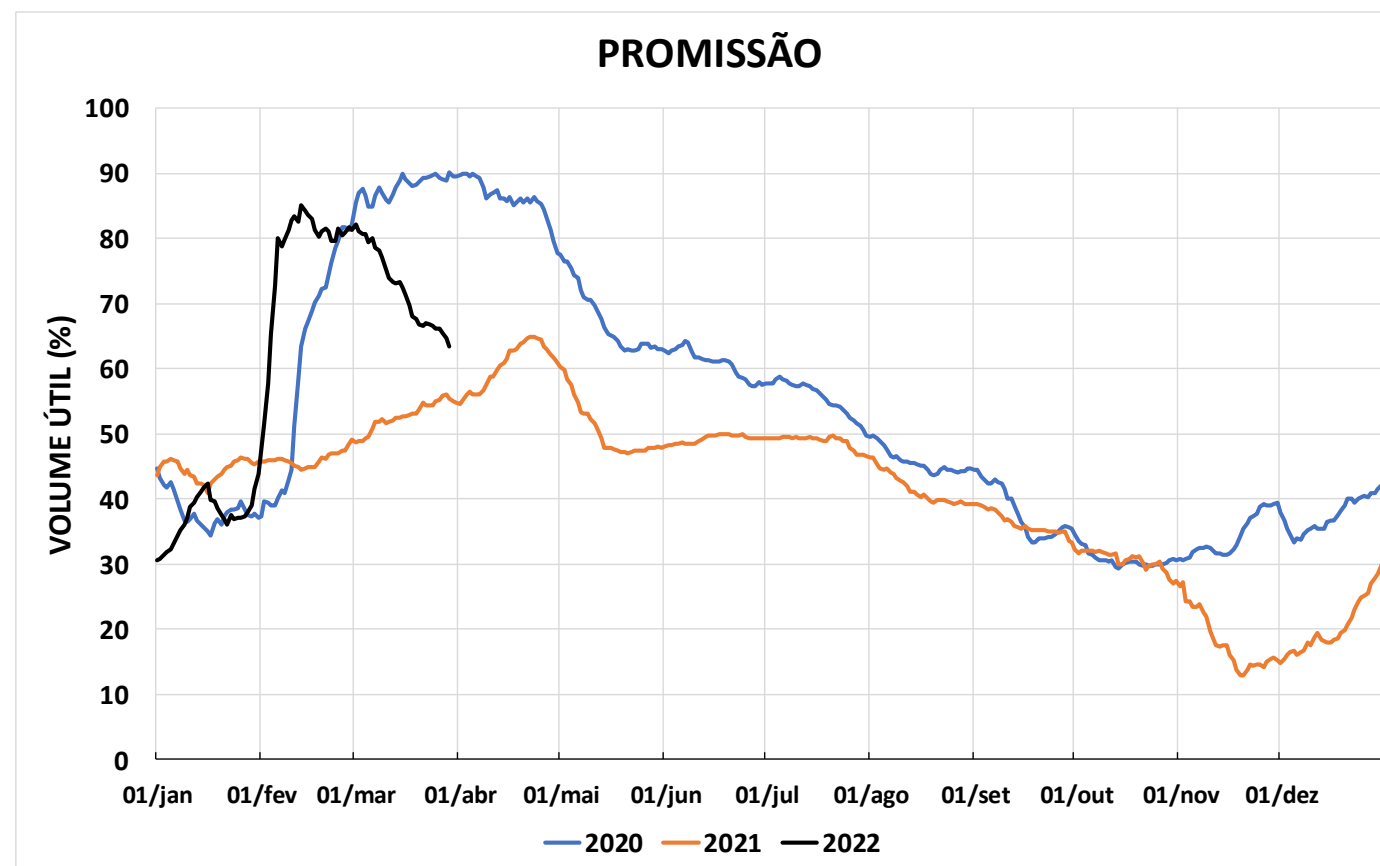

Acompanhamento Bacia do rio Paraná

30/03/2022

SALA DE SITUAÇÃO

DIAGRAMA ESQUEMÁTICO

SALA DE SITUAÇÃO

TIETÊ / ILHA SOLTEIRA

SALA DE SITUAÇÃO

PARANAPANEMA / JUPIÁ E PORTO PRIMAVERA

SALA DE SITUAÇÃO