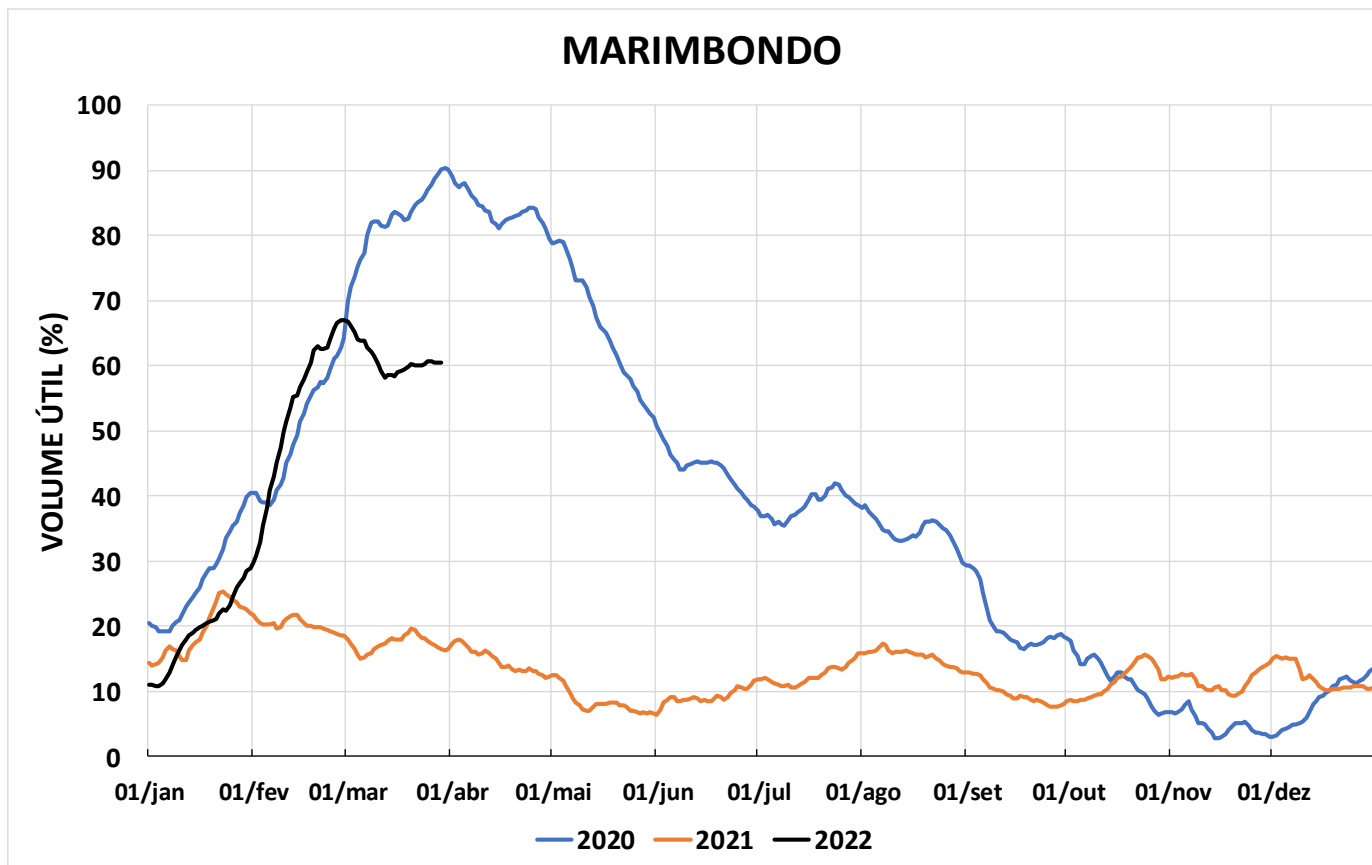

Acompanhamento Bacia do rio Paraná

30/03/2022

SALA DE SITUAÇÃO

DIAGRAMA ESQUEMÁTICO

SALA DE SITUAÇÃO

TIETÊ / ILHA SOLTEIRA

SALA DE SITUAÇÃO

PARANAPANEMA / JUPIÁ E PORTO PRIMAVERA

SALA DE SITUAÇÃO