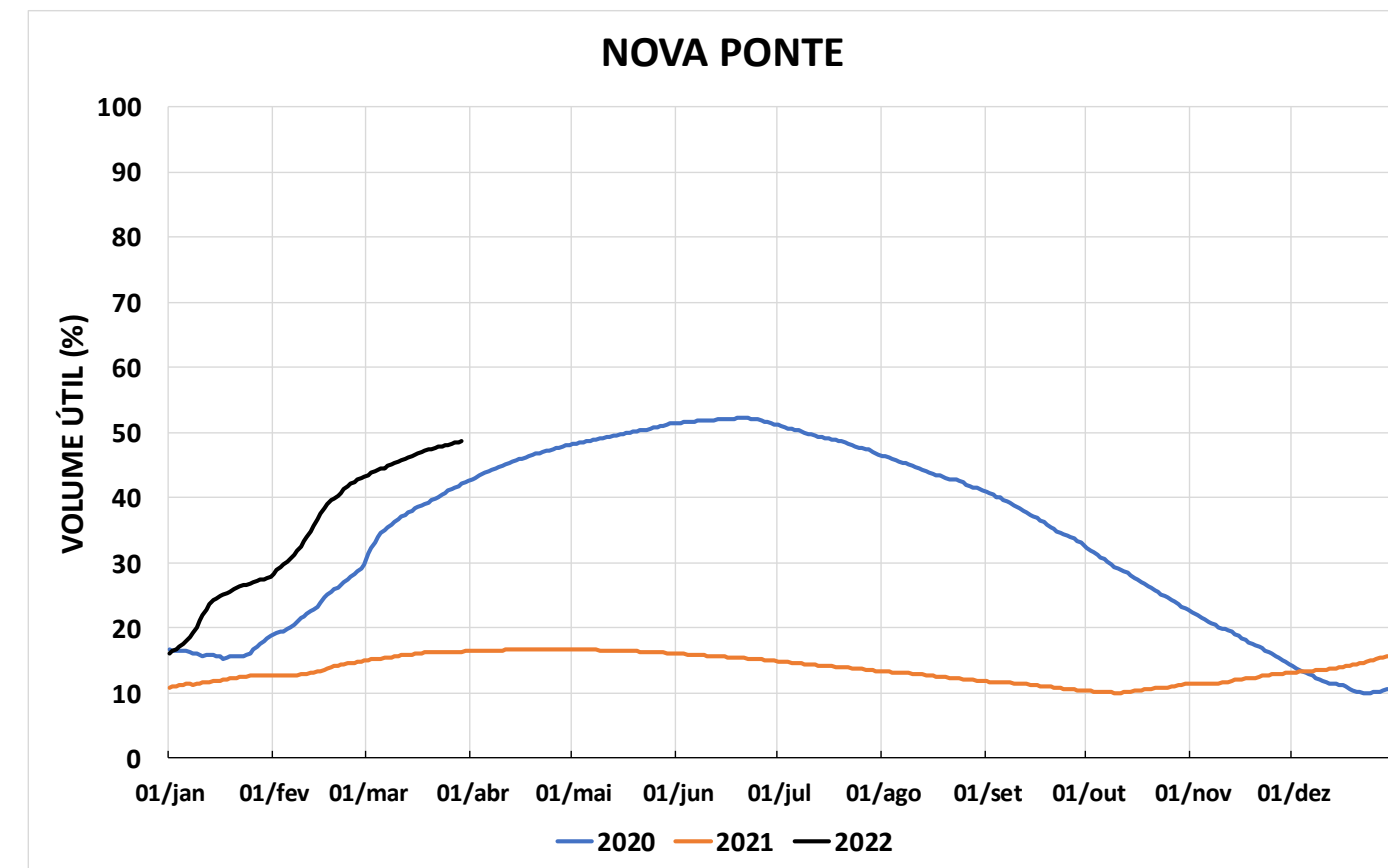

Acompanhamento Bacia do rio Paraná

30/03/2022

SALA DE SITUAÇÃO

DIAGRAMA ESQUEMÁTICO

SALA DE SITUAÇÃO

TIETÊ / ILHA SOLTEIRA

SALA DE SITUAÇÃO

PARANAPANEMA / JUPIÁ E PORTO PRIMAVERA

SALA DE SITUAÇÃO