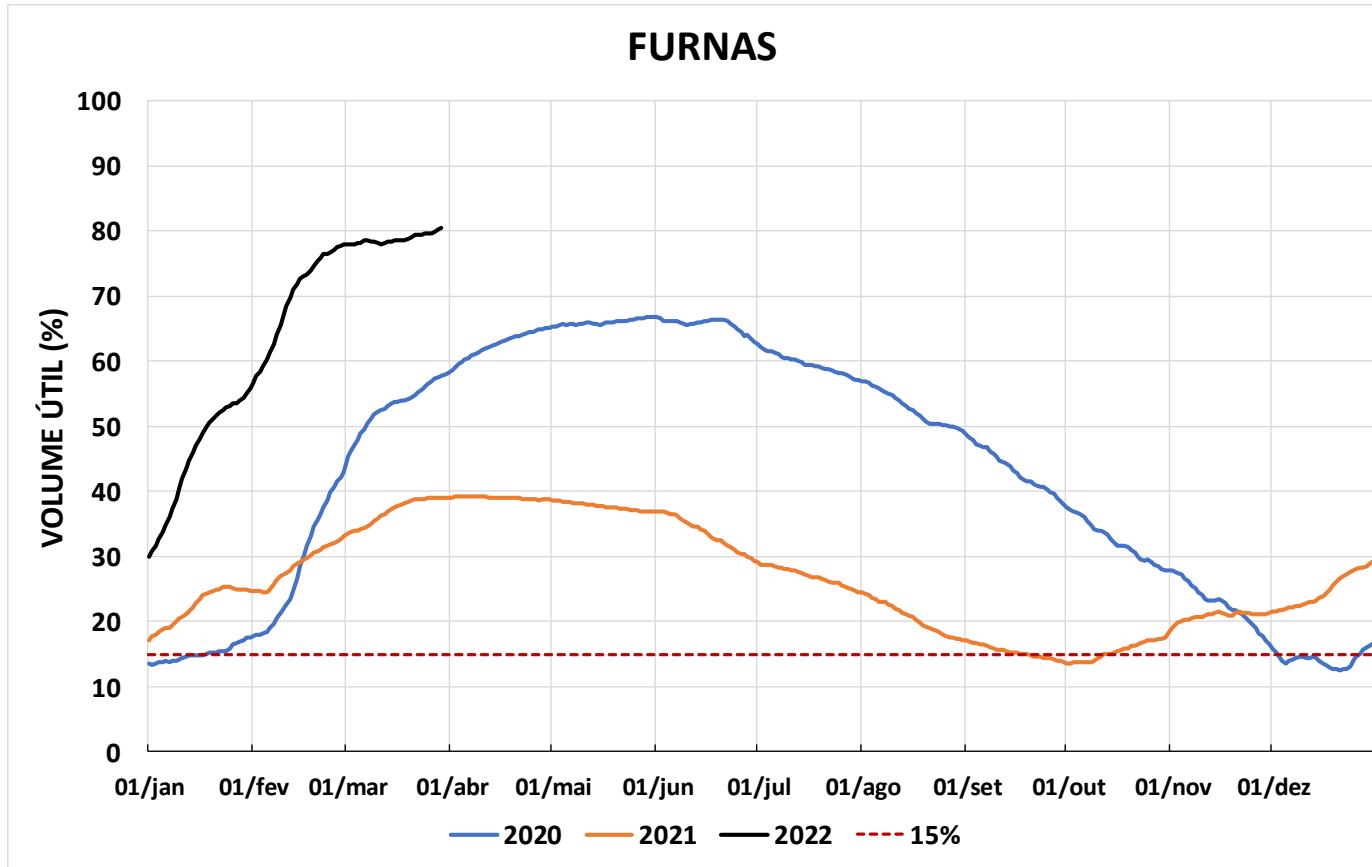

Acompanhamento Bacia do rio Paraná

30/03/2022

SALA DE SITUAÇÃO

DIAGRAMA ESQUEMÁTICO

SALA DE SITUAÇÃO

TIETÊ / ILHA SOLTEIRA

SALA DE SITUAÇÃO

PARANAPANEMA / JUPIÁ E PORTO PRIMAVERA

SALA DE SITUAÇÃO