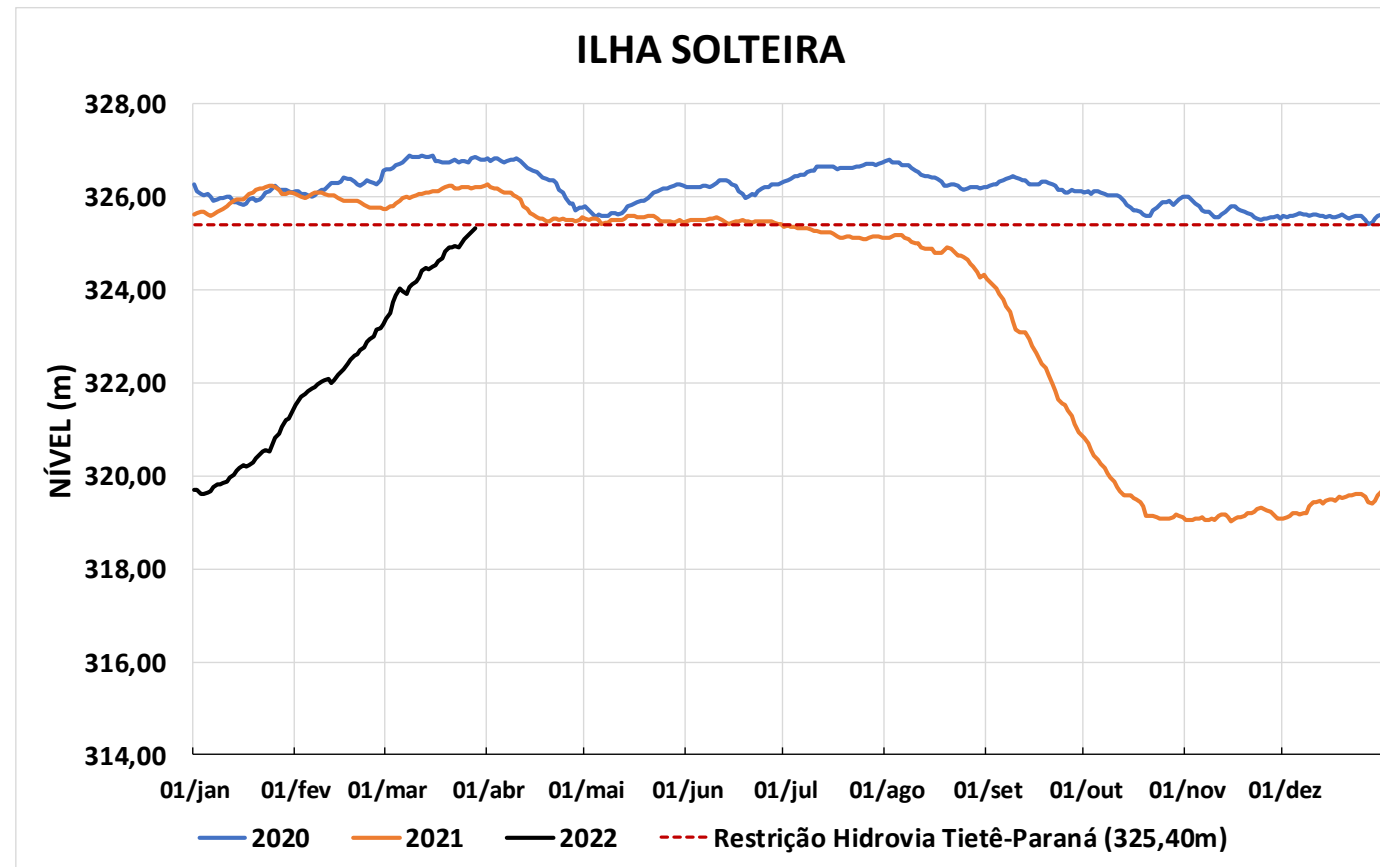

Acompanhamento Bacia do rio Paraná

29/03/2022

SALA DE SITUAÇÃO

DIAGRAMA ESQUEMÁTICO

SALA DE SITUAÇÃO

TIETÊ / ILHA SOLTEIRA

SALA DE SITUAÇÃO

PARANAPANEMA / JUPIÁ E PORTO PRIMAVERA

SALA DE SITUAÇÃO