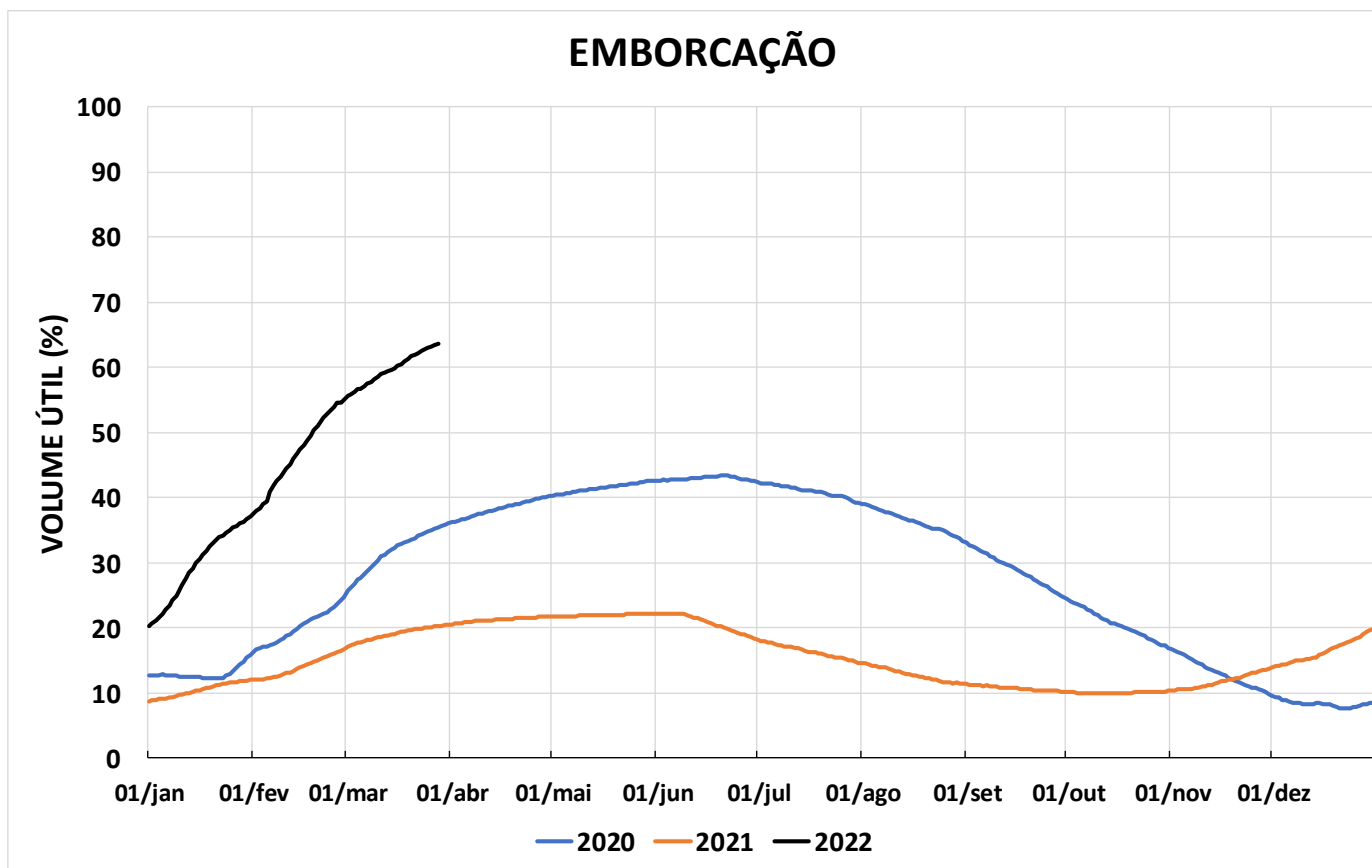

Acompanhamento Bacia do rio Paraná

29/03/2022

SALA DE SITUAÇÃO

DIAGRAMA ESQUEMÁTICO

SALA DE SITUAÇÃO

TIETÊ / ILHA SOLTEIRA

SALA DE SITUAÇÃO

PARANAPANEMA / JUPIÁ E PORTO PRIMAVERA

SALA DE SITUAÇÃO