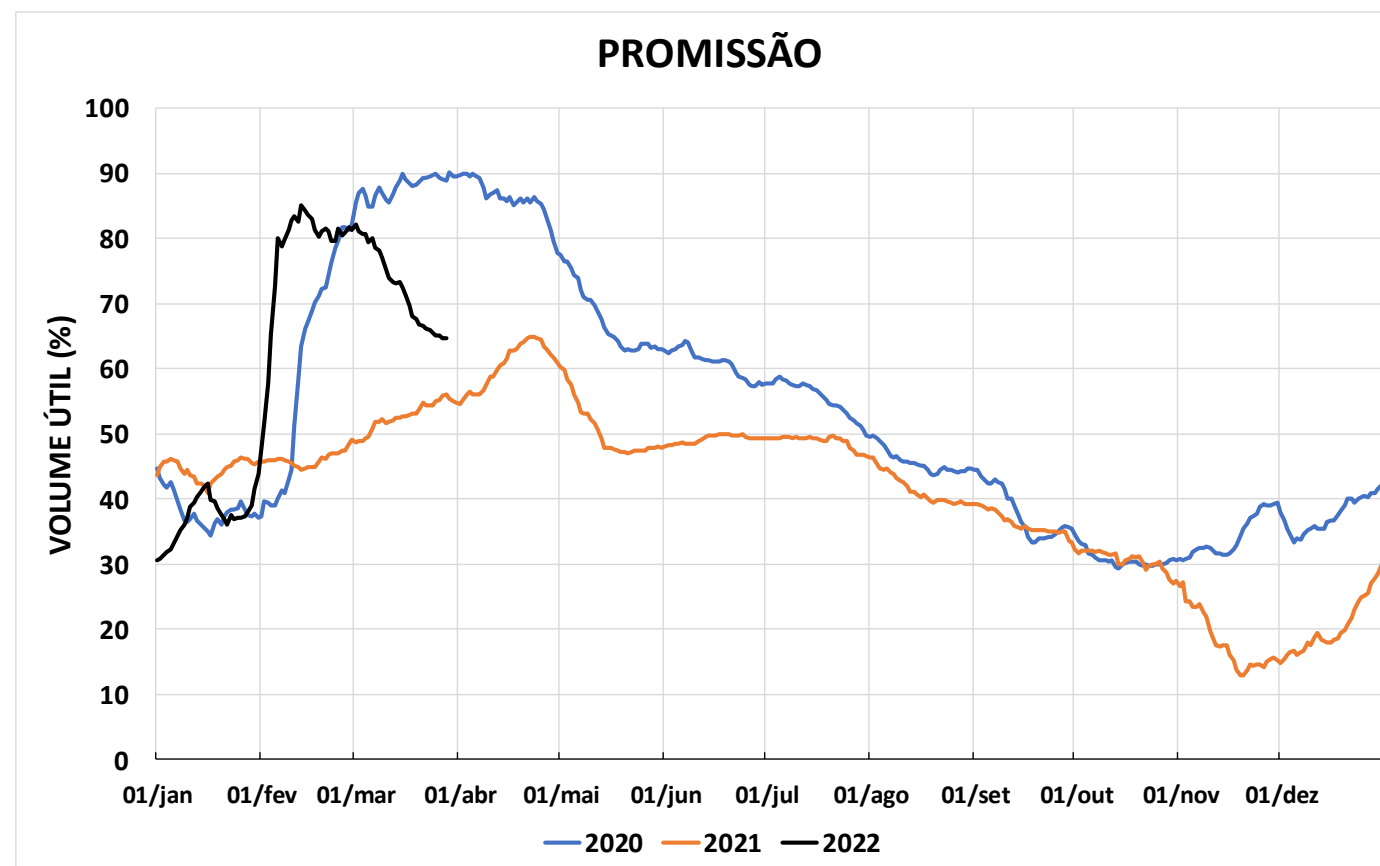

Acompanhamento Bacia do rio Paraná

29/03/2022

SALA DE SITUAÇÃO

DIAGRAMA ESQUEMÁTICO

SALA DE SITUAÇÃO

TIETÊ / ILHA SOLTEIRA

SALA DE SITUAÇÃO

PARANAPANEMA / JUPIÁ E PORTO PRIMAVERA

SALA DE SITUAÇÃO