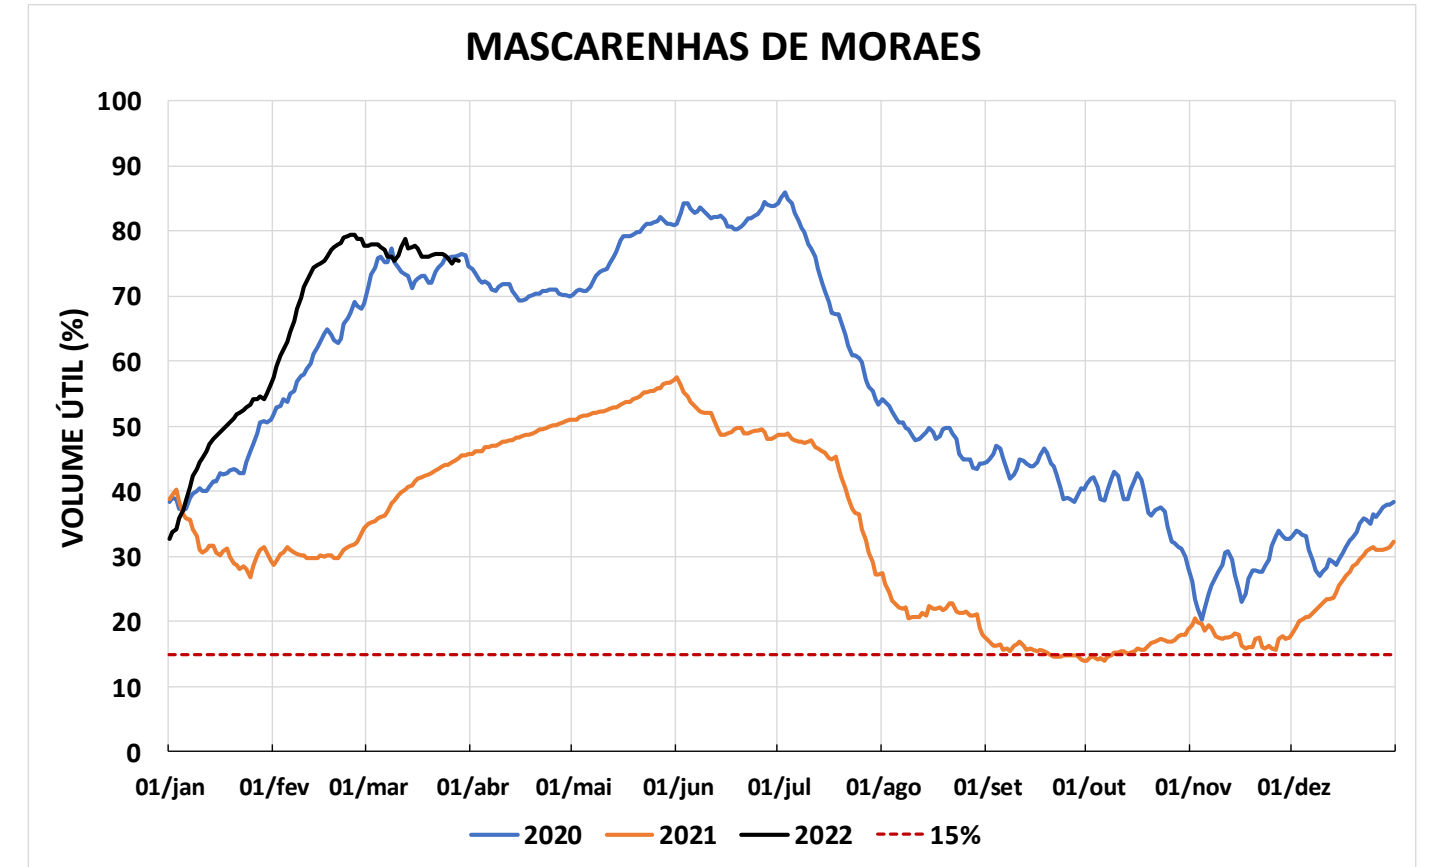

Acompanhamento Bacia do rio Paraná

29/03/2022

SALA DE SITUAÇÃO

DIAGRAMA ESQUEMÁTICO

SALA DE SITUAÇÃO

TIETÊ / ILHA SOLTEIRA

SALA DE SITUAÇÃO

PARANAPANEMA / JUPIÁ E PORTO PRIMAVERA

SALA DE SITUAÇÃO