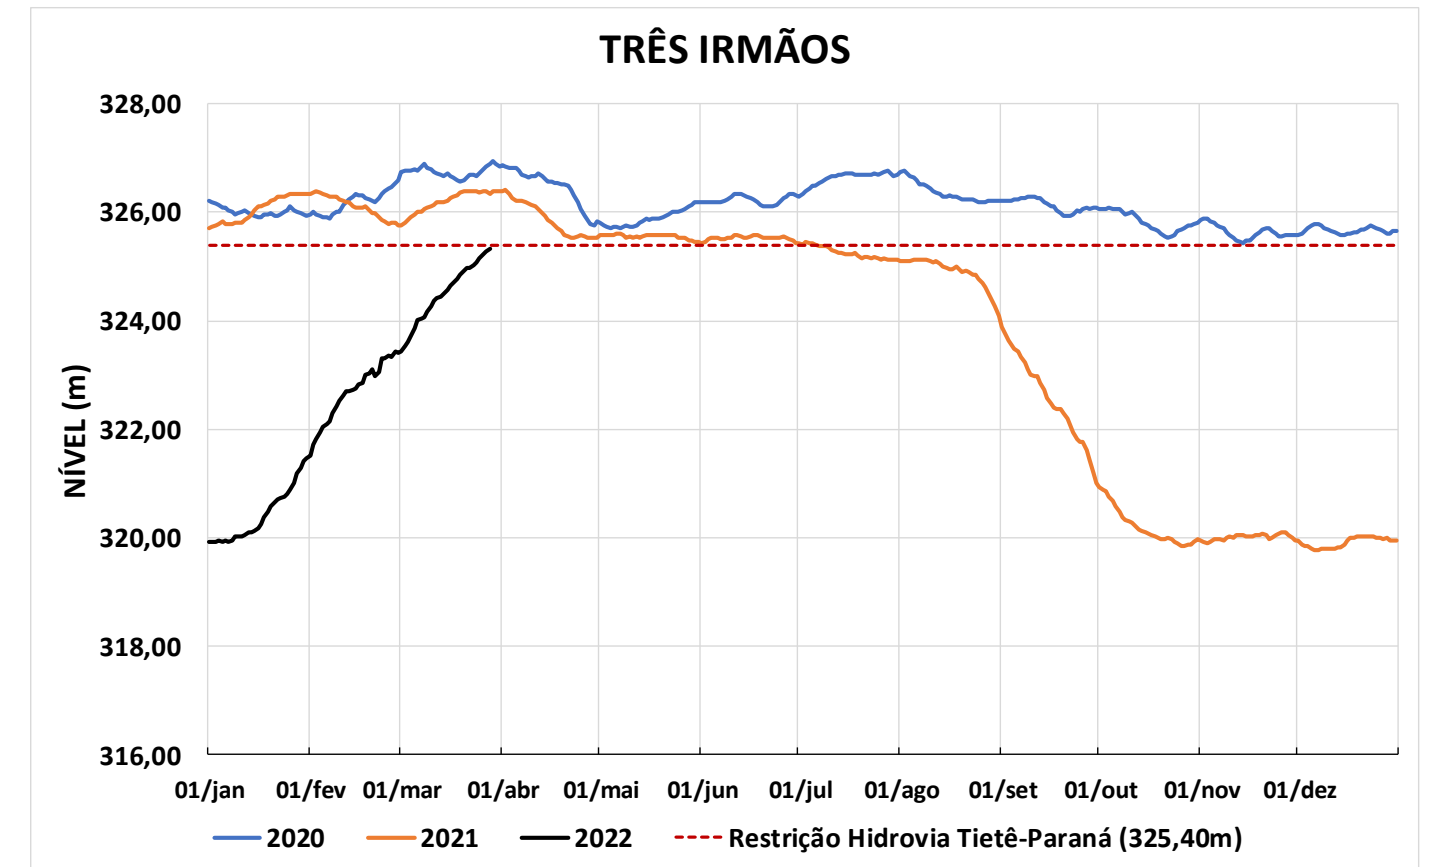

Acompanhamento Bacia do rio Paraná

29/03/2022

SALA DE SITUAÇÃO

DIAGRAMA ESQUEMÁTICO

SALA DE SITUAÇÃO

TIETÊ / ILHA SOLTEIRA

SALA DE SITUAÇÃO

PARANAPANEMA / JUPIÁ E PORTO PRIMAVERA

SALA DE SITUAÇÃO