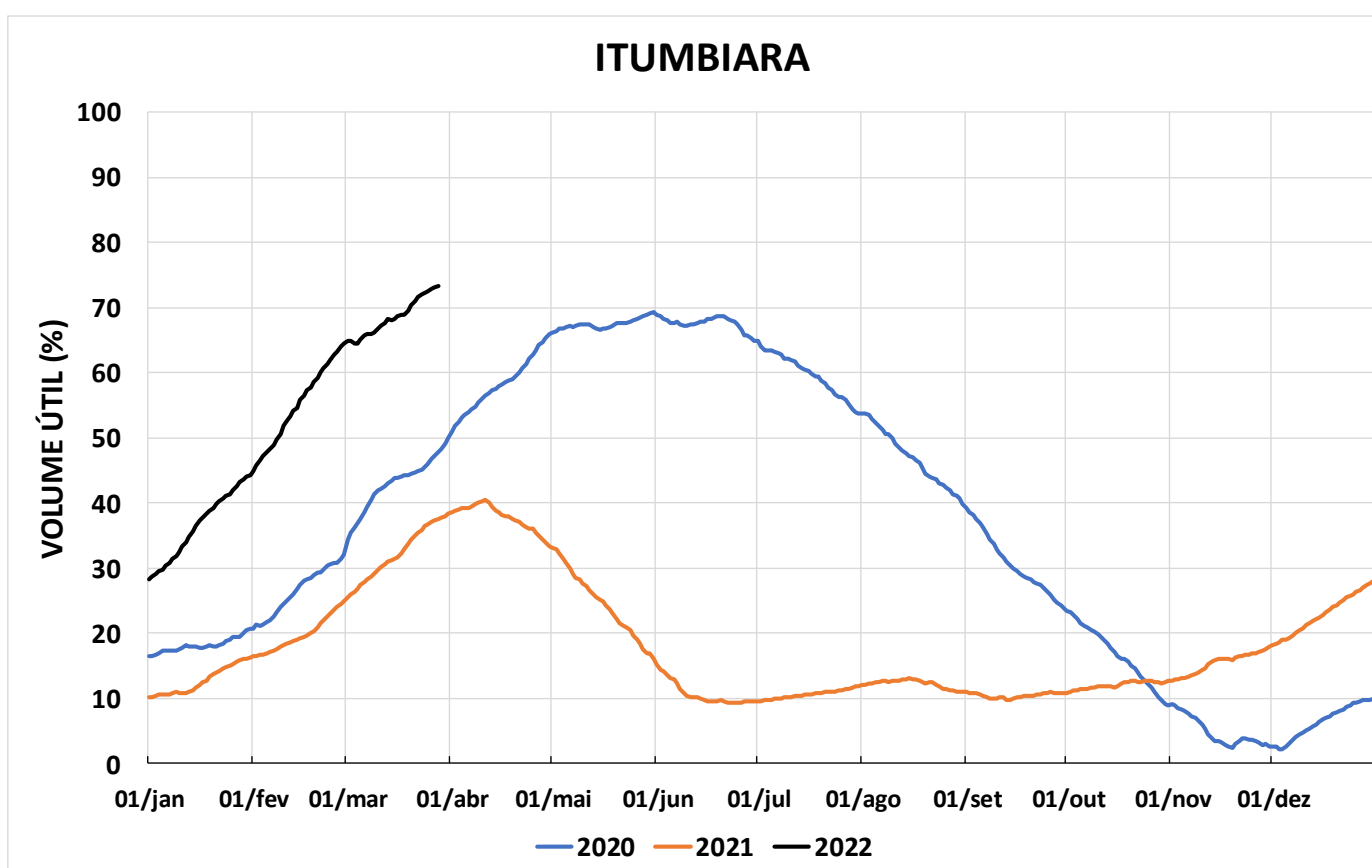

Acompanhamento Bacia do rio Paraná

29/03/2022

SALA DE SITUAÇÃO

DIAGRAMA ESQUEMÁTICO

SALA DE SITUAÇÃO

TIETÊ / ILHA SOLTEIRA

SALA DE SITUAÇÃO

PARANAPANEMA / JUPIÁ E PORTO PRIMAVERA

SALA DE SITUAÇÃO