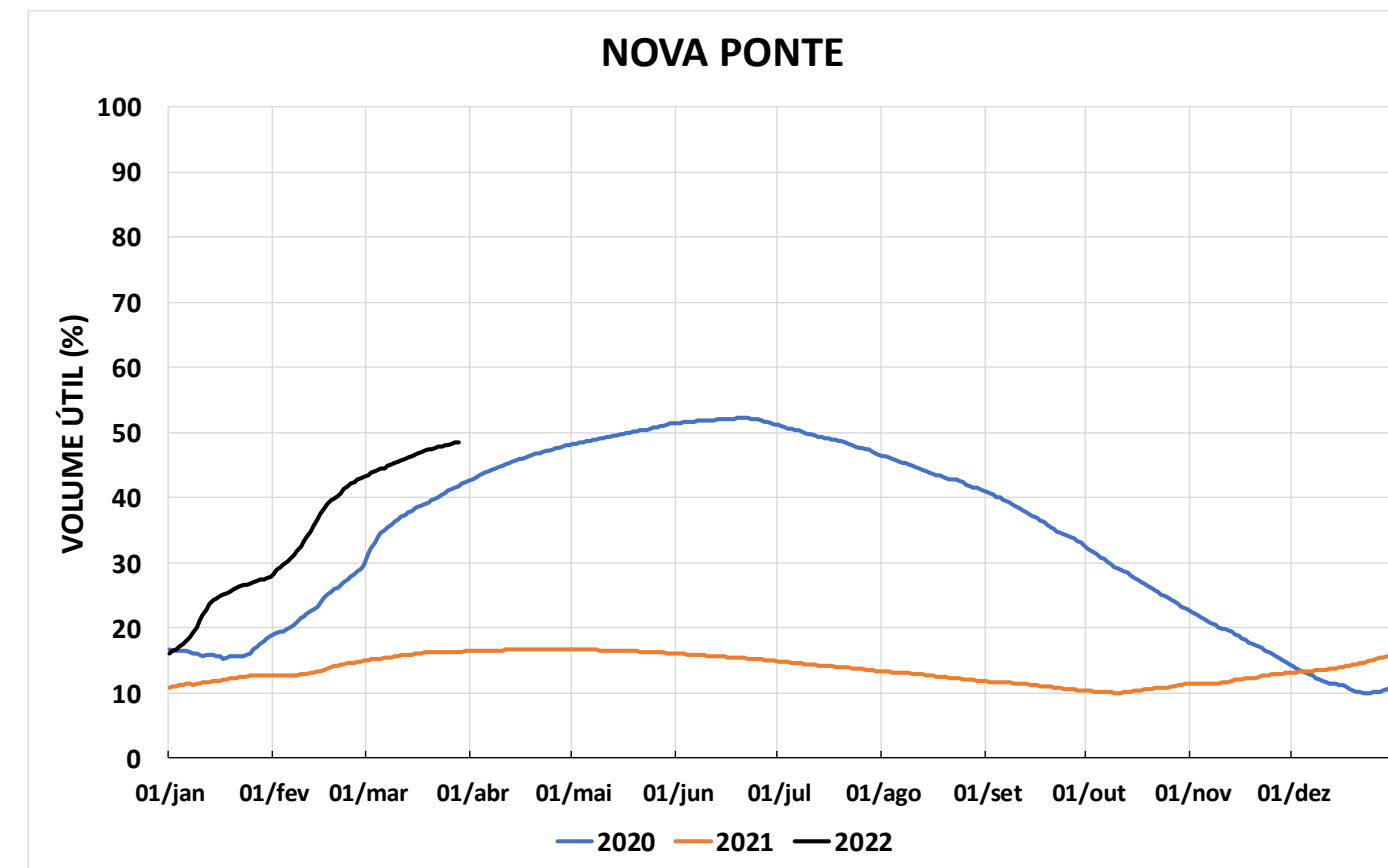

Acompanhamento Bacia do rio Paraná

29/03/2022

SALA DE SITUAÇÃO

DIAGRAMA ESQUEMÁTICO

SALA DE SITUAÇÃO

TIETÊ / ILHA SOLTEIRA

SALA DE SITUAÇÃO

PARANAPANEMA / JUPIÁ E PORTO PRIMAVERA

SALA DE SITUAÇÃO