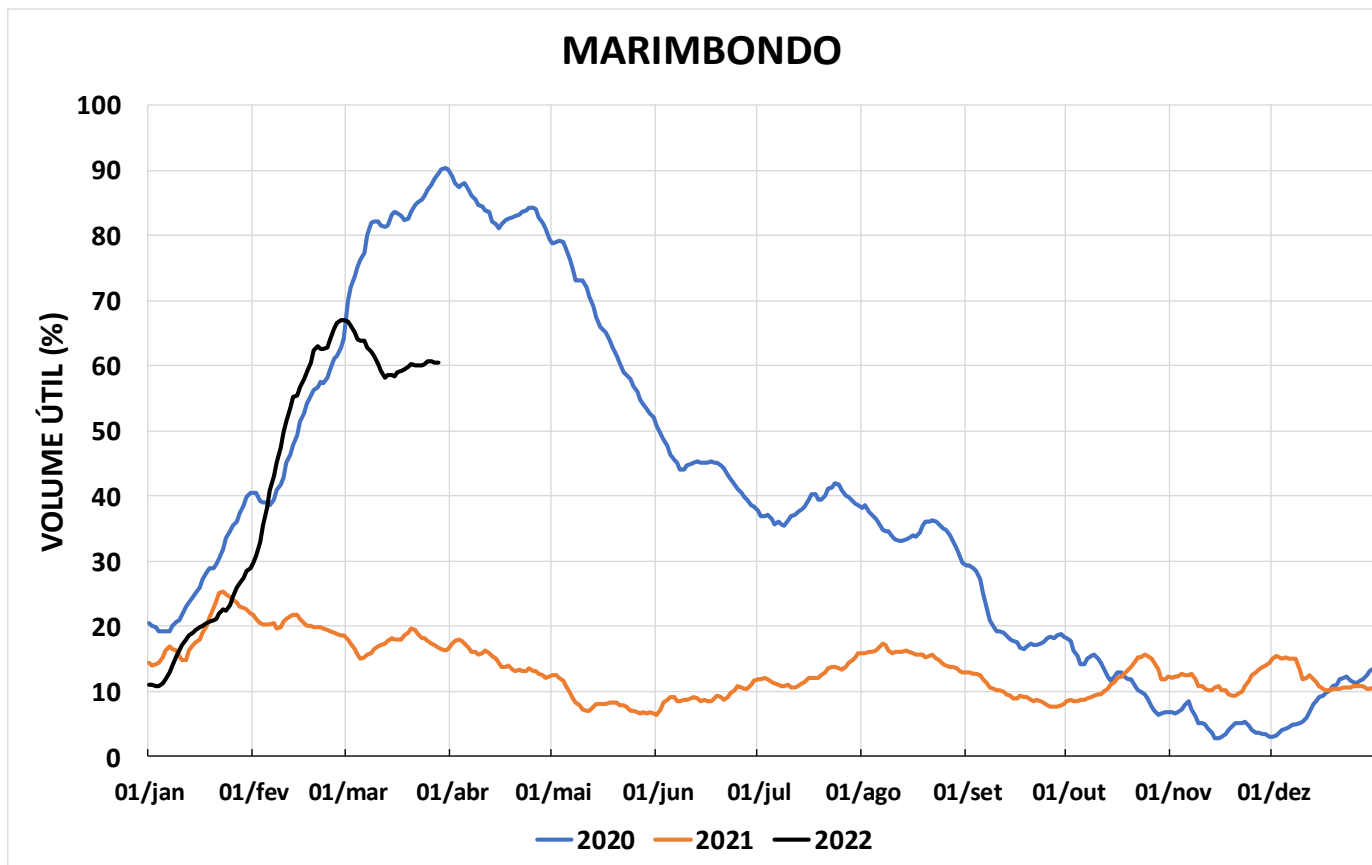

Acompanhamento Bacia do rio Paraná

29/03/2022

SALA DE SITUAÇÃO

DIAGRAMA ESQUEMÁTICO

SALA DE SITUAÇÃO

TIETÊ / ILHA SOLTEIRA

SALA DE SITUAÇÃO

PARANAPANEMA / JUPIÁ E PORTO PRIMAVERA

SALA DE SITUAÇÃO