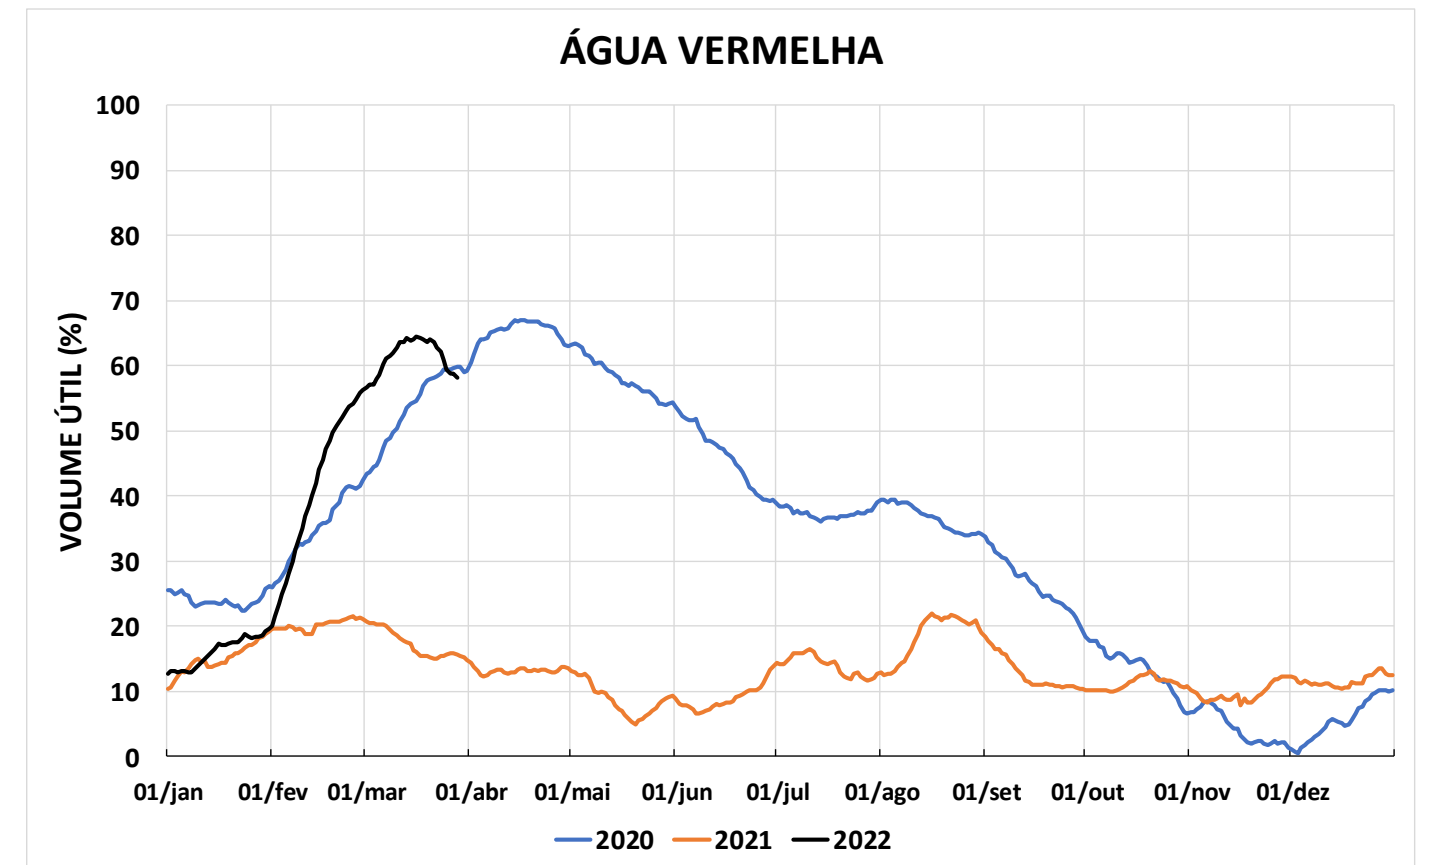

Acompanhamento Bacia do rio Paraná

29/03/2022

SALA DE SITUAÇÃO

DIAGRAMA ESQUEMÁTICO

SALA DE SITUAÇÃO

TIETÊ / ILHA SOLTEIRA

SALA DE SITUAÇÃO

PARANAPANEMA / JUPIÁ E PORTO PRIMAVERA

SALA DE SITUAÇÃO