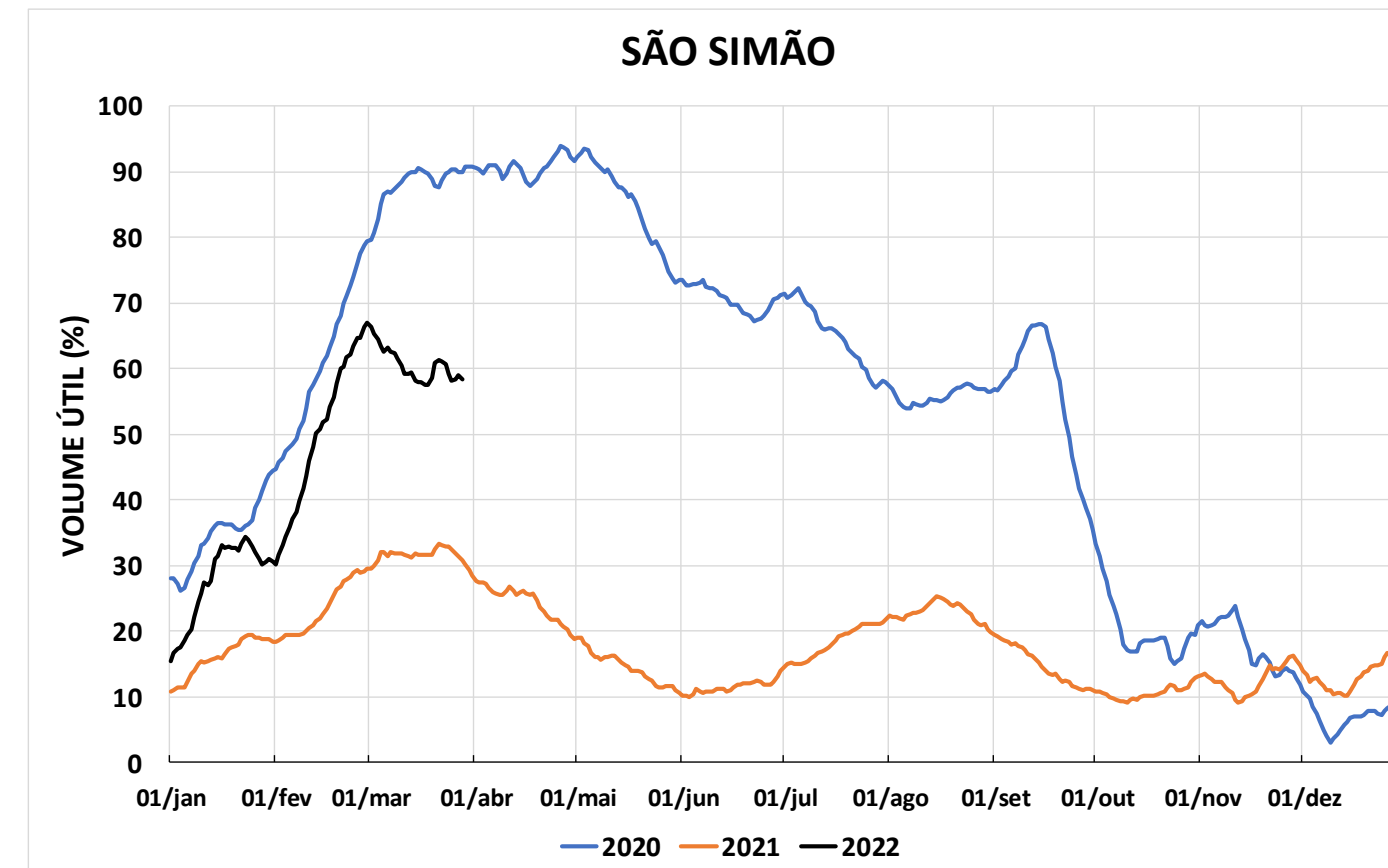

Acompanhamento Bacia do rio Paraná

29/03/2022

SALA DE SITUAÇÃO

DIAGRAMA ESQUEMÁTICO

SALA DE SITUAÇÃO

TIETÊ / ILHA SOLTEIRA

SALA DE SITUAÇÃO

PARANAPANEMA / JUPIÁ E PORTO PRIMAVERA

SALA DE SITUAÇÃO