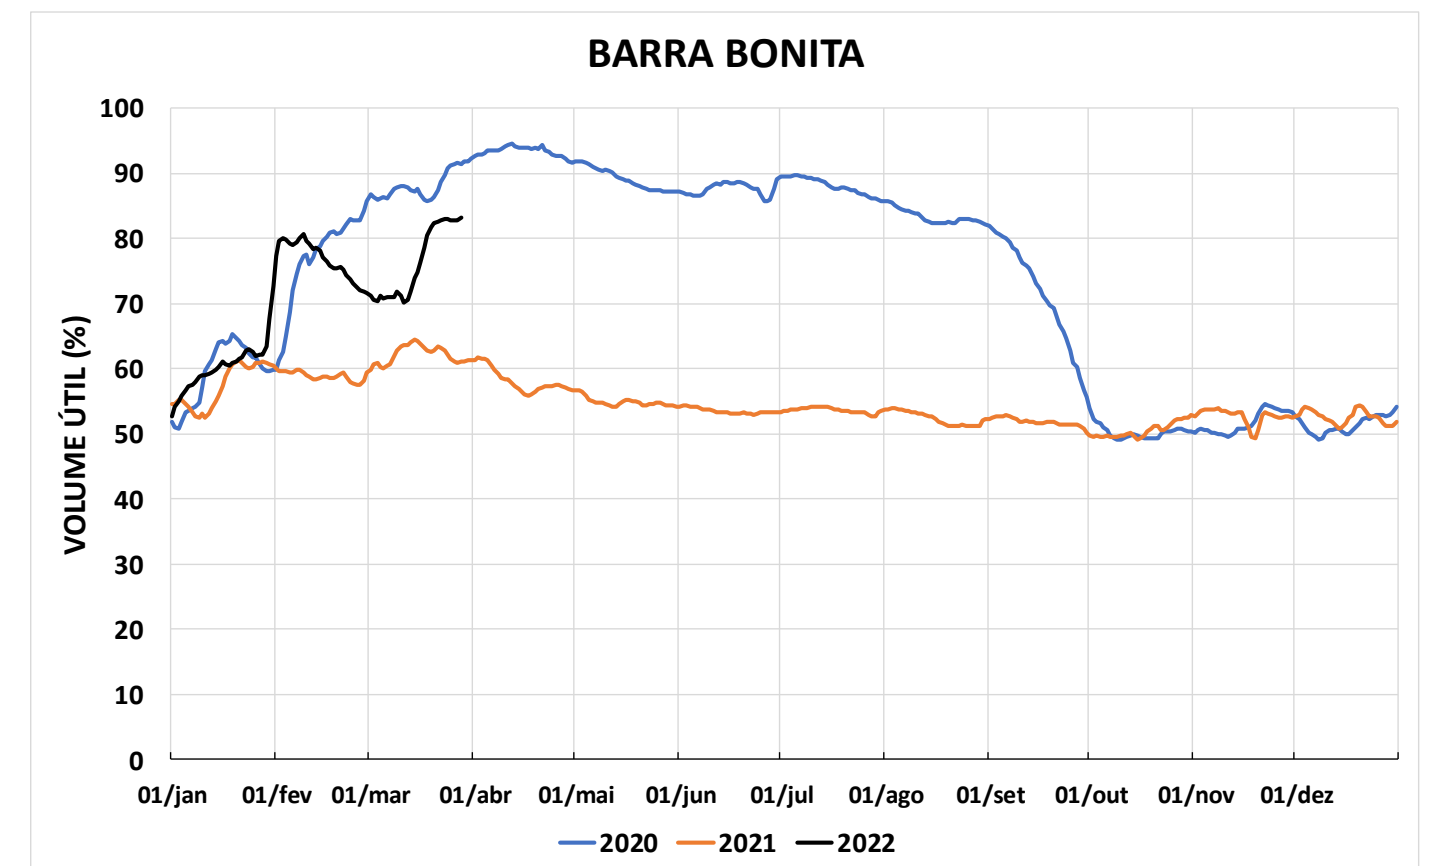

Acompanhamento Bacia do rio Paraná

29/03/2022

SALA DE SITUAÇÃO

DIAGRAMA ESQUEMÁTICO

SALA DE SITUAÇÃO

TIETÊ / ILHA SOLTEIRA

SALA DE SITUAÇÃO

PARANAPANEMA / JUPIÁ E PORTO PRIMAVERA

SALA DE SITUAÇÃO