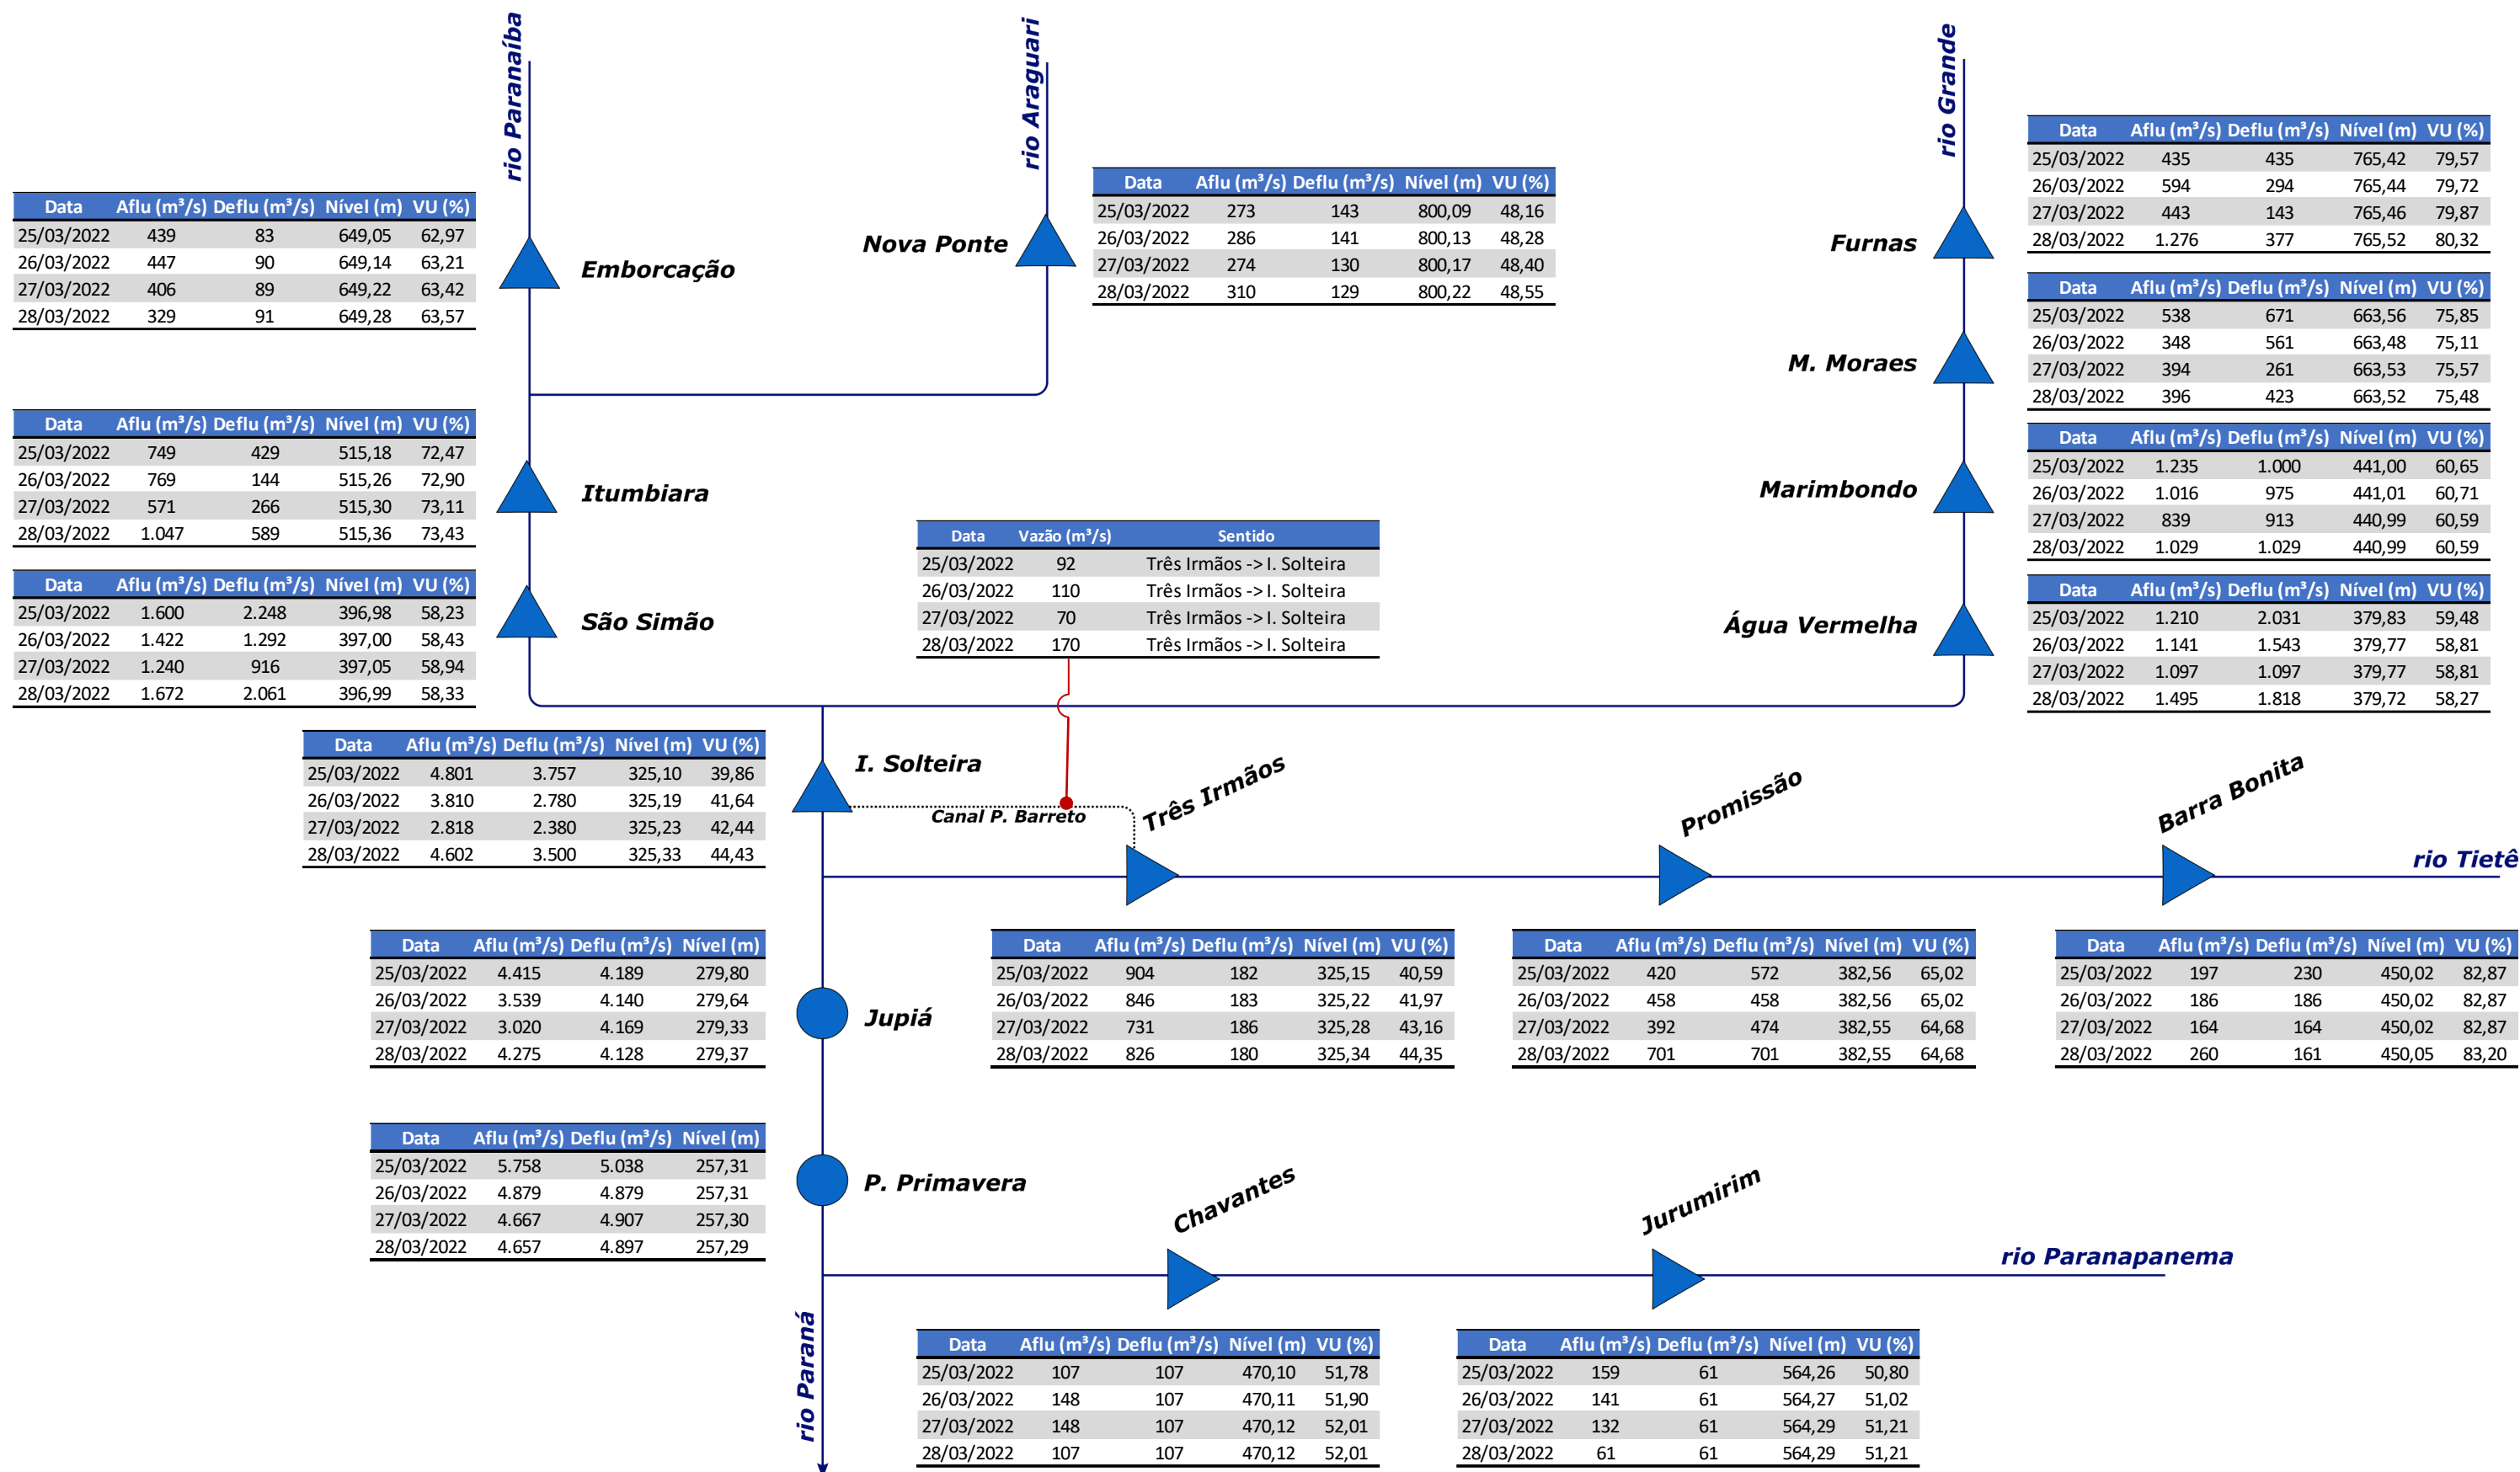

Acompanhamento Bacia do rio Paraná

29/03/2022

SALA DE SITUAÇÃO

DIAGRAMA ESQUEMÁTICO

SALA DE SITUAÇÃO

TIETÊ / ILHA SOLTEIRA

SALA DE SITUAÇÃO

PARANAPANEMA / JUPIÁ E PORTO PRIMAVERA

SALA DE SITUAÇÃO