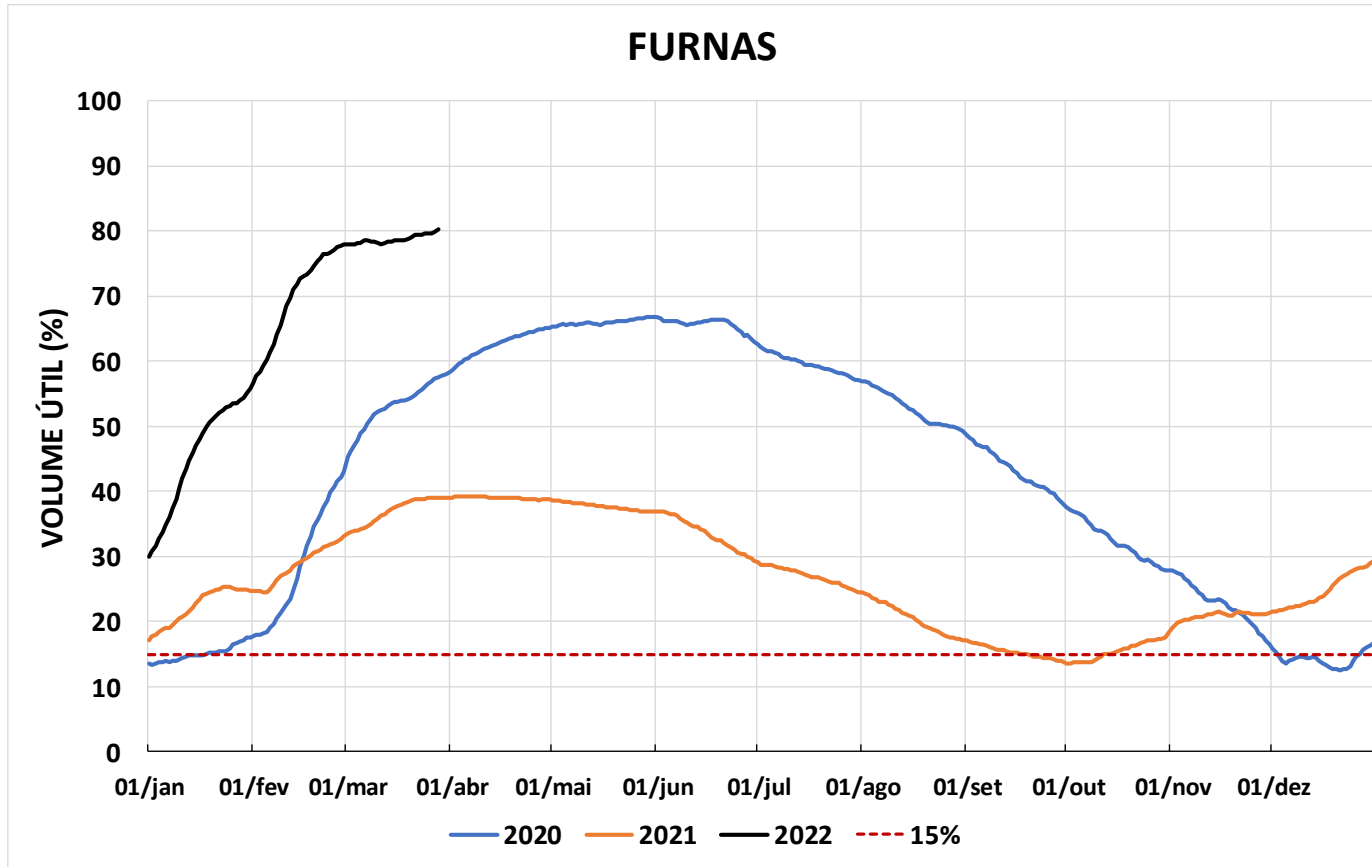

Acompanhamento Bacia do rio Paraná

29/03/2022

SALA DE SITUAÇÃO

DIAGRAMA ESQUEMÁTICO

SALA DE SITUAÇÃO

TIETÊ / ILHA SOLTEIRA

SALA DE SITUAÇÃO

PARANAPANEMA / JUPIÁ E PORTO PRIMAVERA

SALA DE SITUAÇÃO