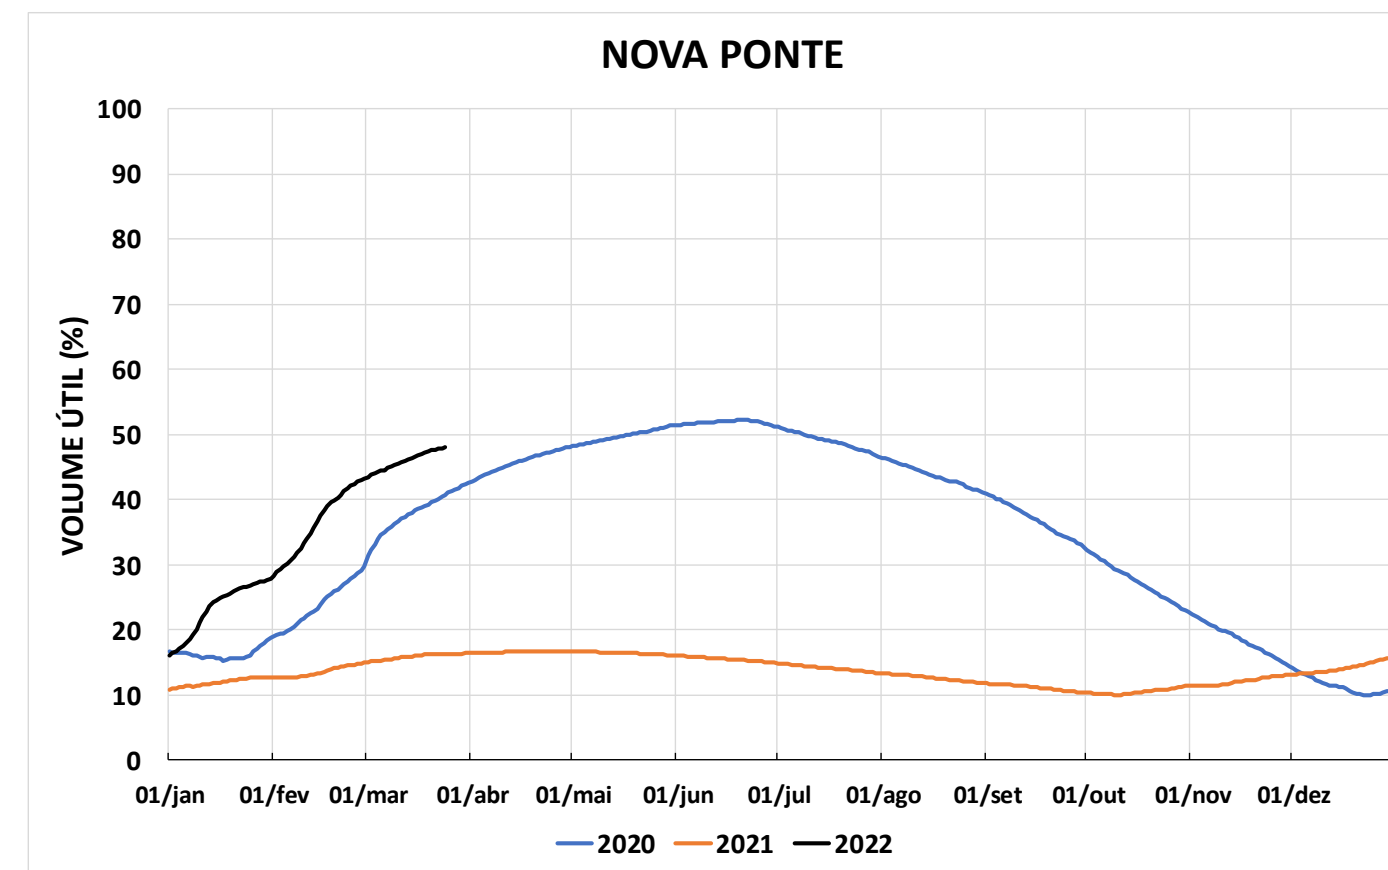

Acompanhamento Bacia do rio Paraná

25/03/2022

SALA DE SITUAÇÃO

DIAGRAMA ESQUEMÁTICO

SALA DE SITUAÇÃO

TIETÊ / ILHA SOLTEIRA

SALA DE SITUAÇÃO

PARANAPANEMA / JUPIÁ E PORTO PRIMAVERA

SALA DE SITUAÇÃO