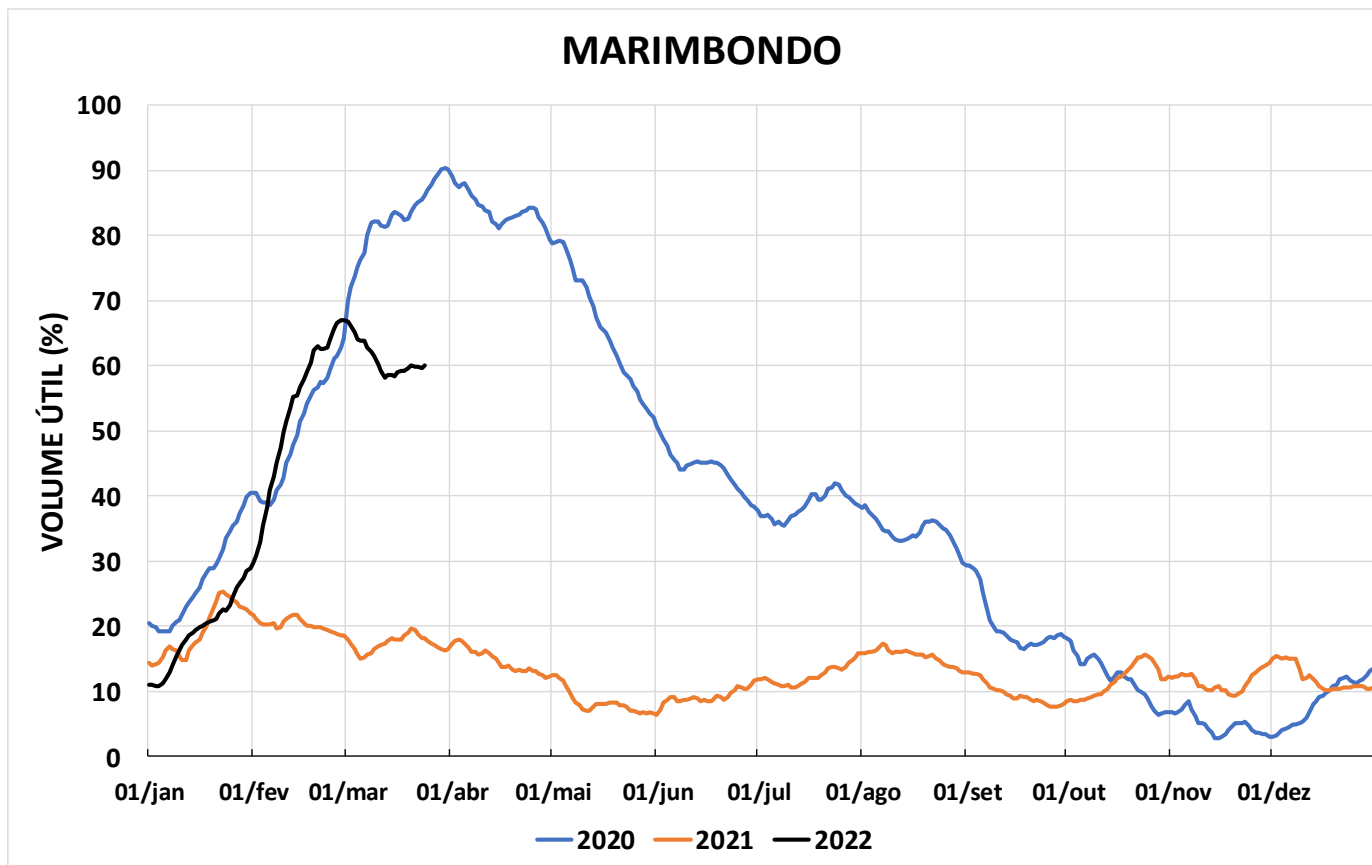

Acompanhamento Bacia do rio Paraná

25/03/2022

SALA DE SITUAÇÃO

DIAGRAMA ESQUEMÁTICO

SALA DE SITUAÇÃO

TIETÊ / ILHA SOLTEIRA

SALA DE SITUAÇÃO

PARANAPANEMA / JUPIÁ E PORTO PRIMAVERA

SALA DE SITUAÇÃO