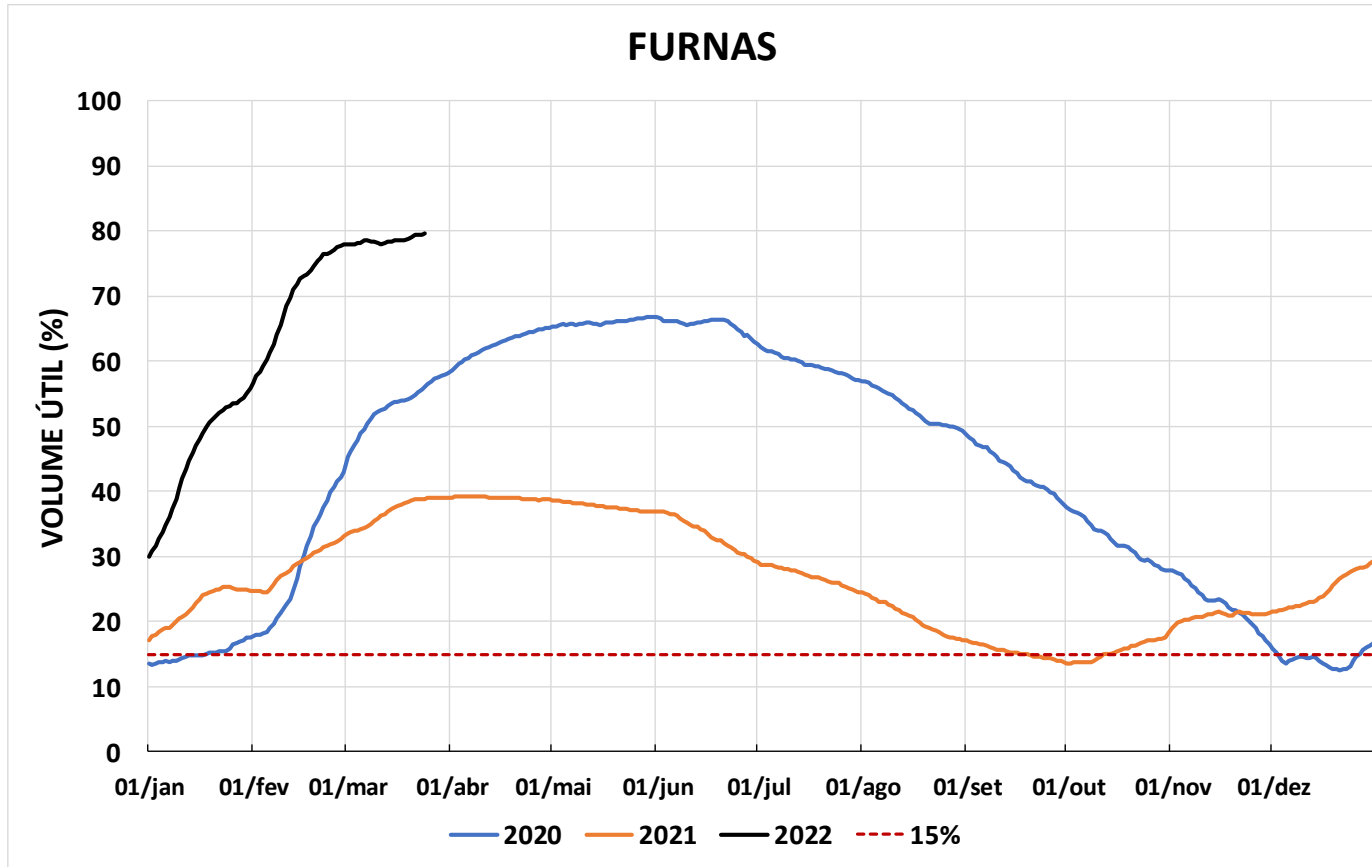

Acompanhamento Bacia do rio Paraná

25/03/2022

SALA DE SITUAÇÃO

DIAGRAMA ESQUEMÁTICO

SALA DE SITUAÇÃO

TIETÊ / ILHA SOLTEIRA

SALA DE SITUAÇÃO

PARANAPANEMA / JUPIÁ E PORTO PRIMAVERA

SALA DE SITUAÇÃO