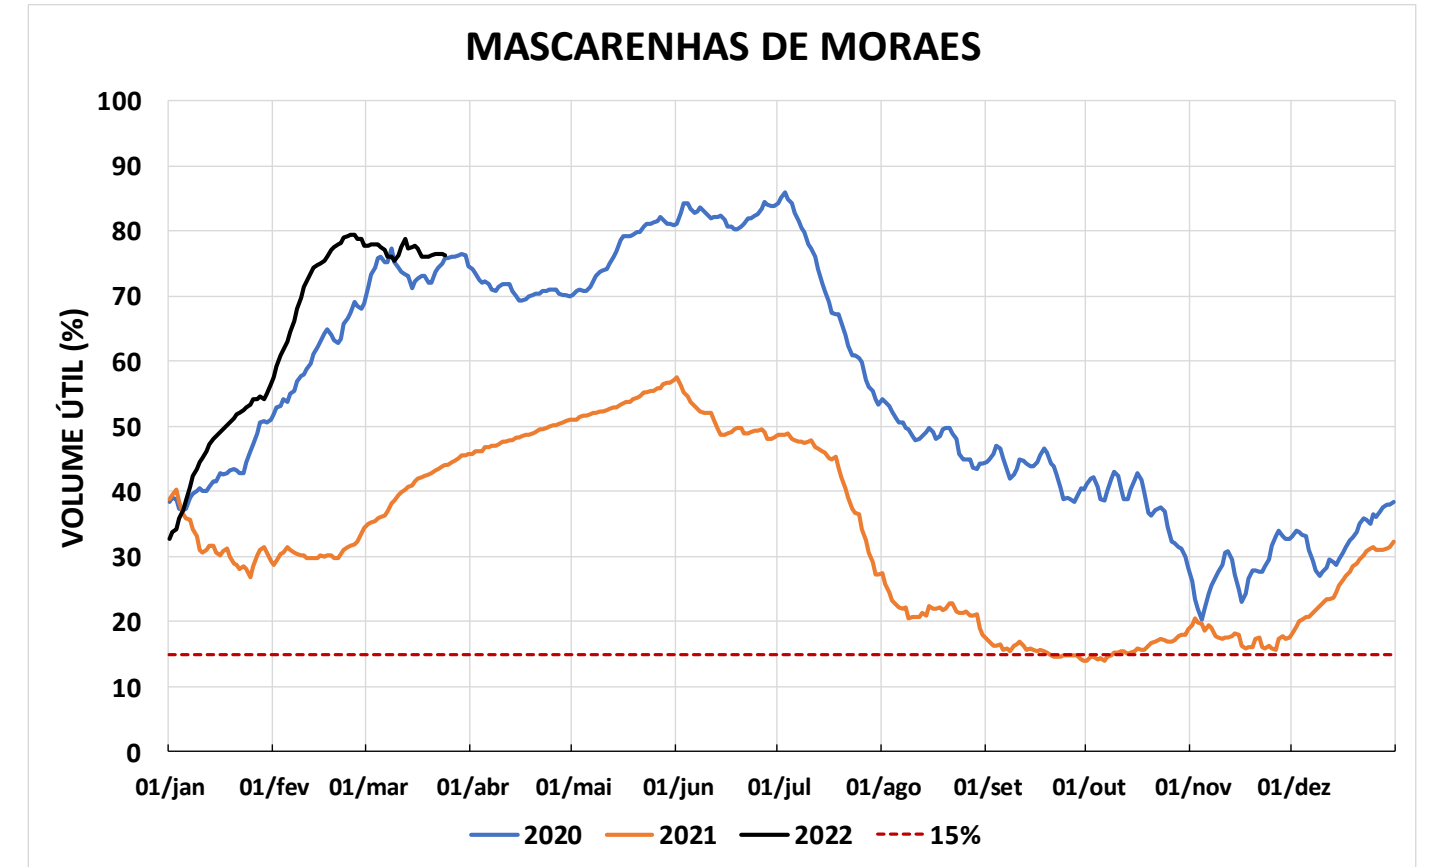

Acompanhamento Bacia do rio Paraná

25/03/2022

SALA DE SITUAÇÃO

DIAGRAMA ESQUEMÁTICO

SALA DE SITUAÇÃO

TIETÊ / ILHA SOLTEIRA

SALA DE SITUAÇÃO

PARANAPANEMA / JUPIÁ E PORTO PRIMAVERA

SALA DE SITUAÇÃO