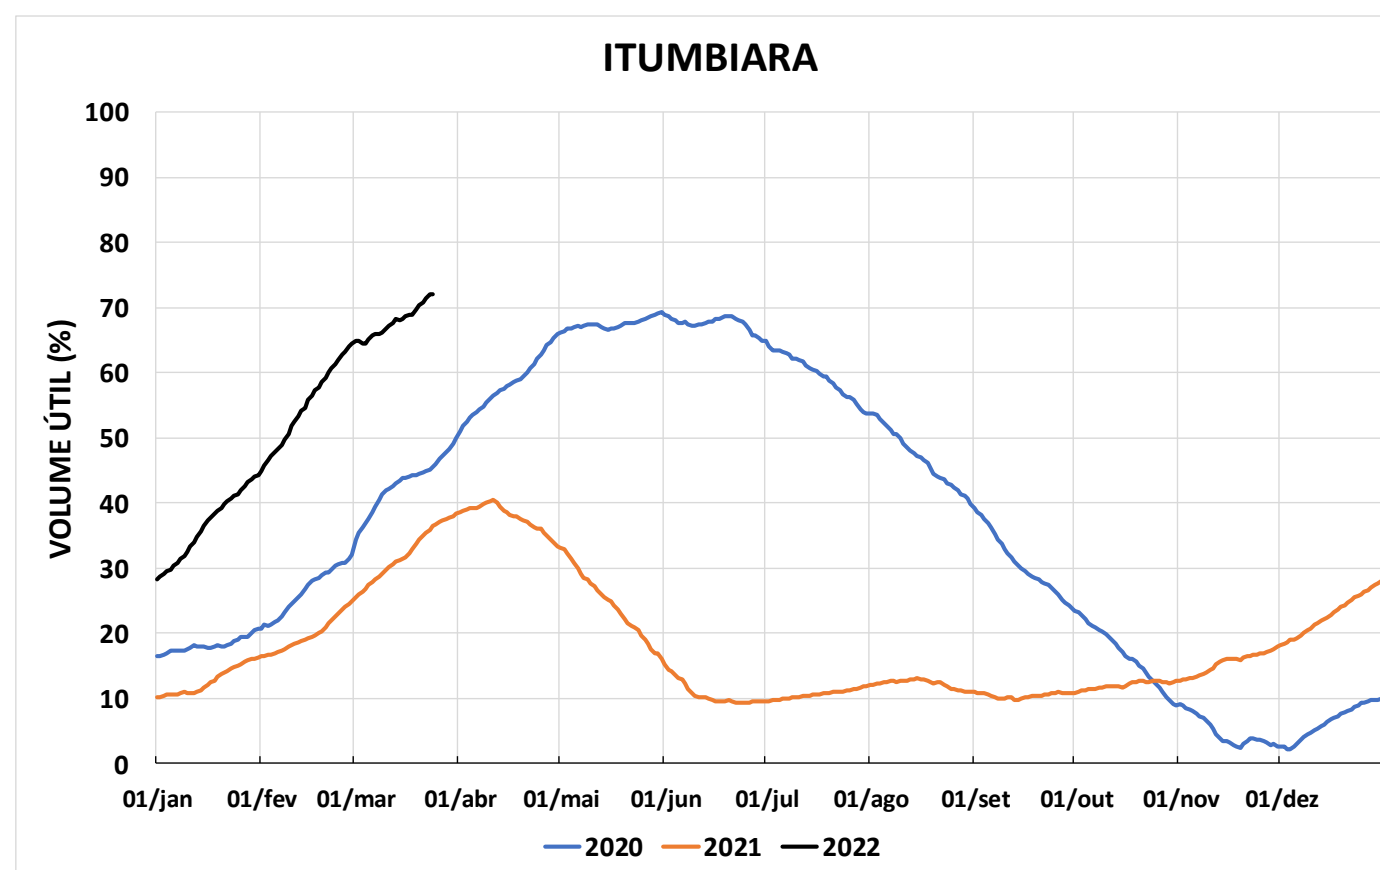

Acompanhamento Bacia do rio Paraná

25/03/2022

SALA DE SITUAÇÃO

DIAGRAMA ESQUEMÁTICO

SALA DE SITUAÇÃO

TIETÊ / ILHA SOLTEIRA

SALA DE SITUAÇÃO

PARANAPANEMA / JUPIÁ E PORTO PRIMAVERA

SALA DE SITUAÇÃO