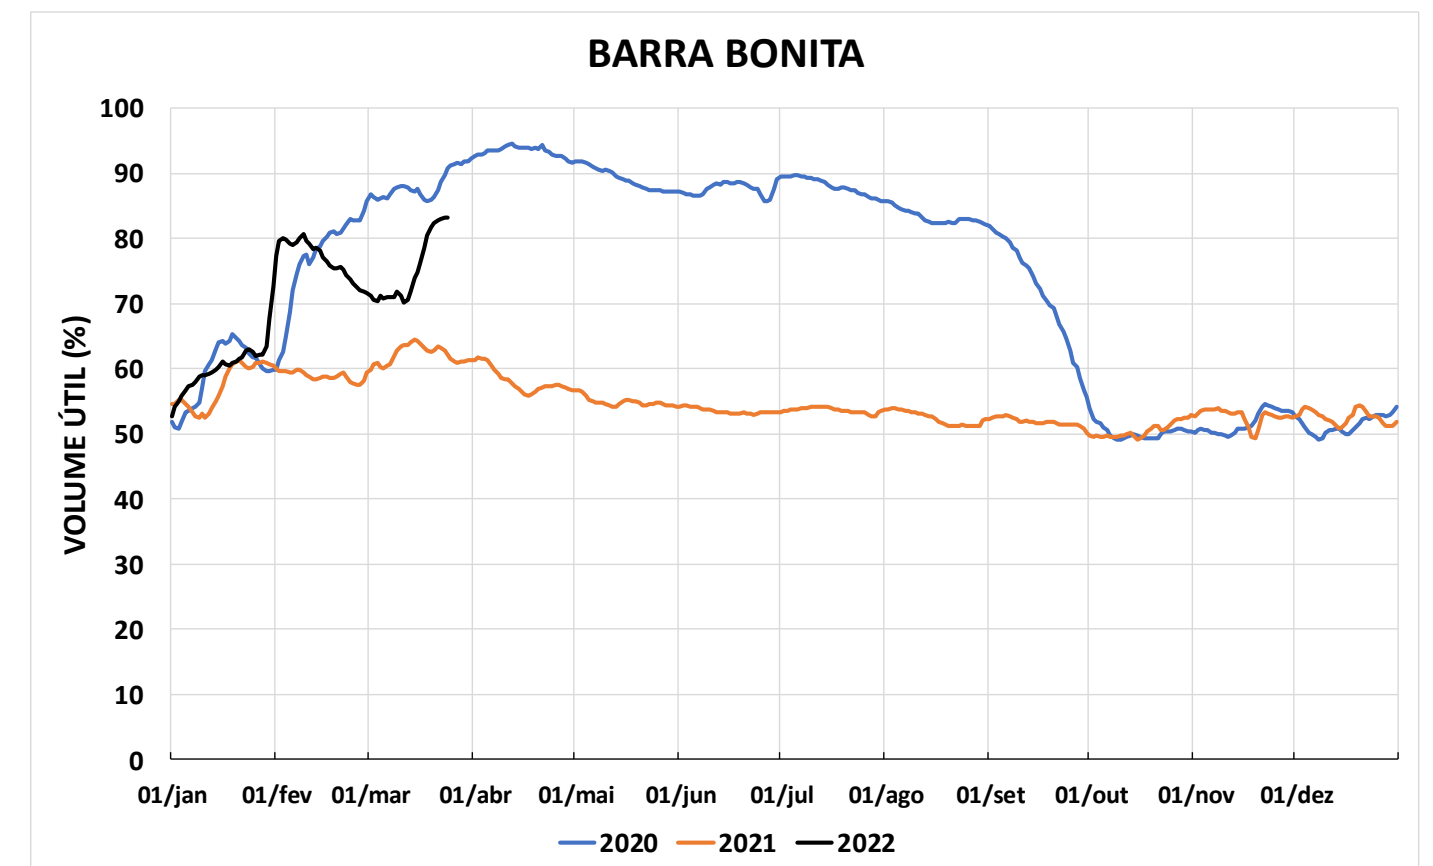

Acompanhamento Bacia do rio Paraná

25/03/2022

SALA DE SITUAÇÃO

DIAGRAMA ESQUEMÁTICO

SALA DE SITUAÇÃO

TIETÊ / ILHA SOLTEIRA

SALA DE SITUAÇÃO

PARANAPANEMA / JUPIÁ E PORTO PRIMAVERA

SALA DE SITUAÇÃO