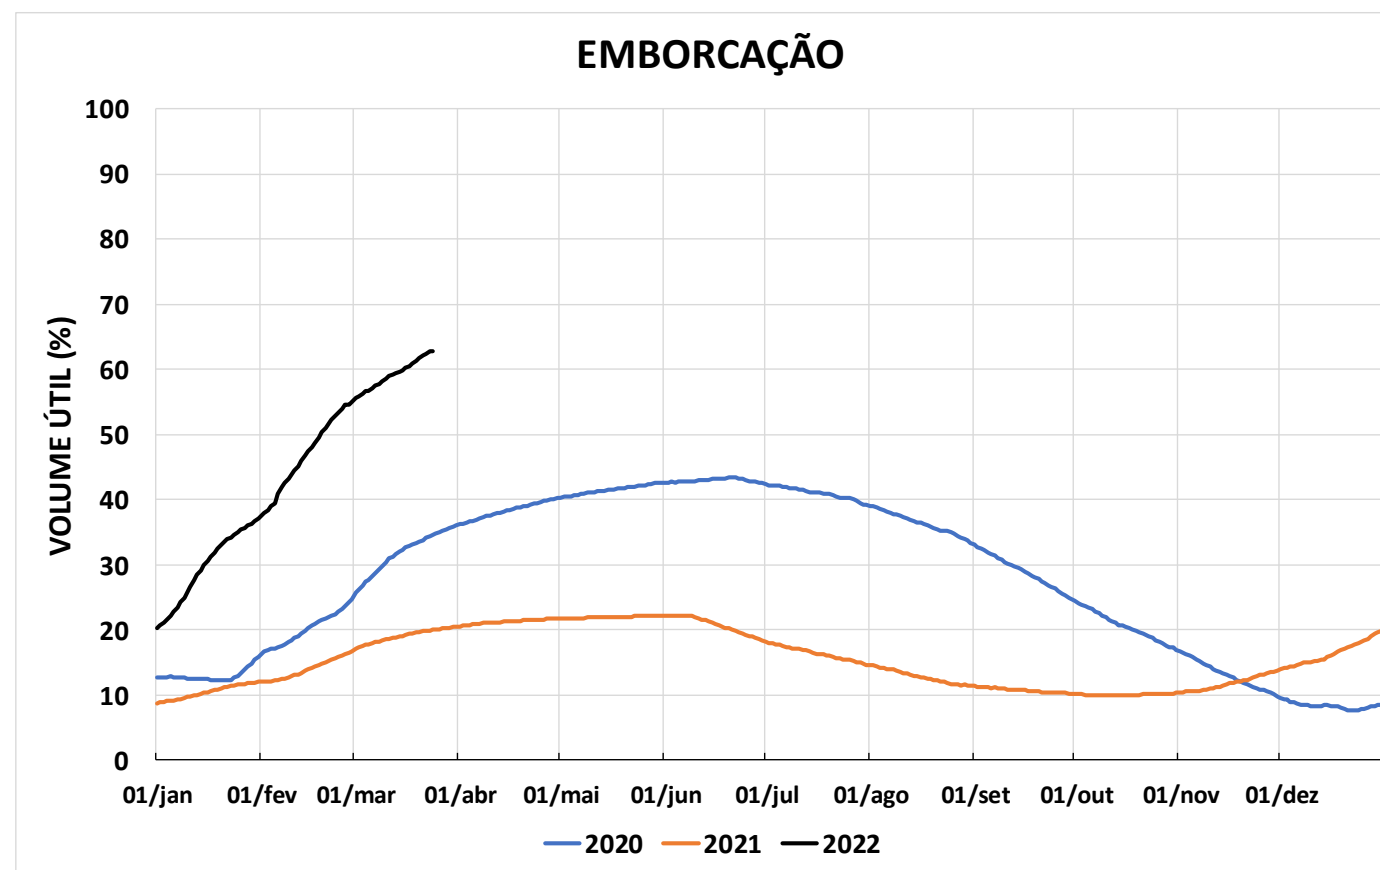

Acompanhamento Bacia do rio Paraná

25/03/2022

SALA DE SITUAÇÃO

DIAGRAMA ESQUEMÁTICO

SALA DE SITUAÇÃO

TIETÊ / ILHA SOLTEIRA

SALA DE SITUAÇÃO

PARANAPANEMA / JUPIÁ E PORTO PRIMAVERA

SALA DE SITUAÇÃO