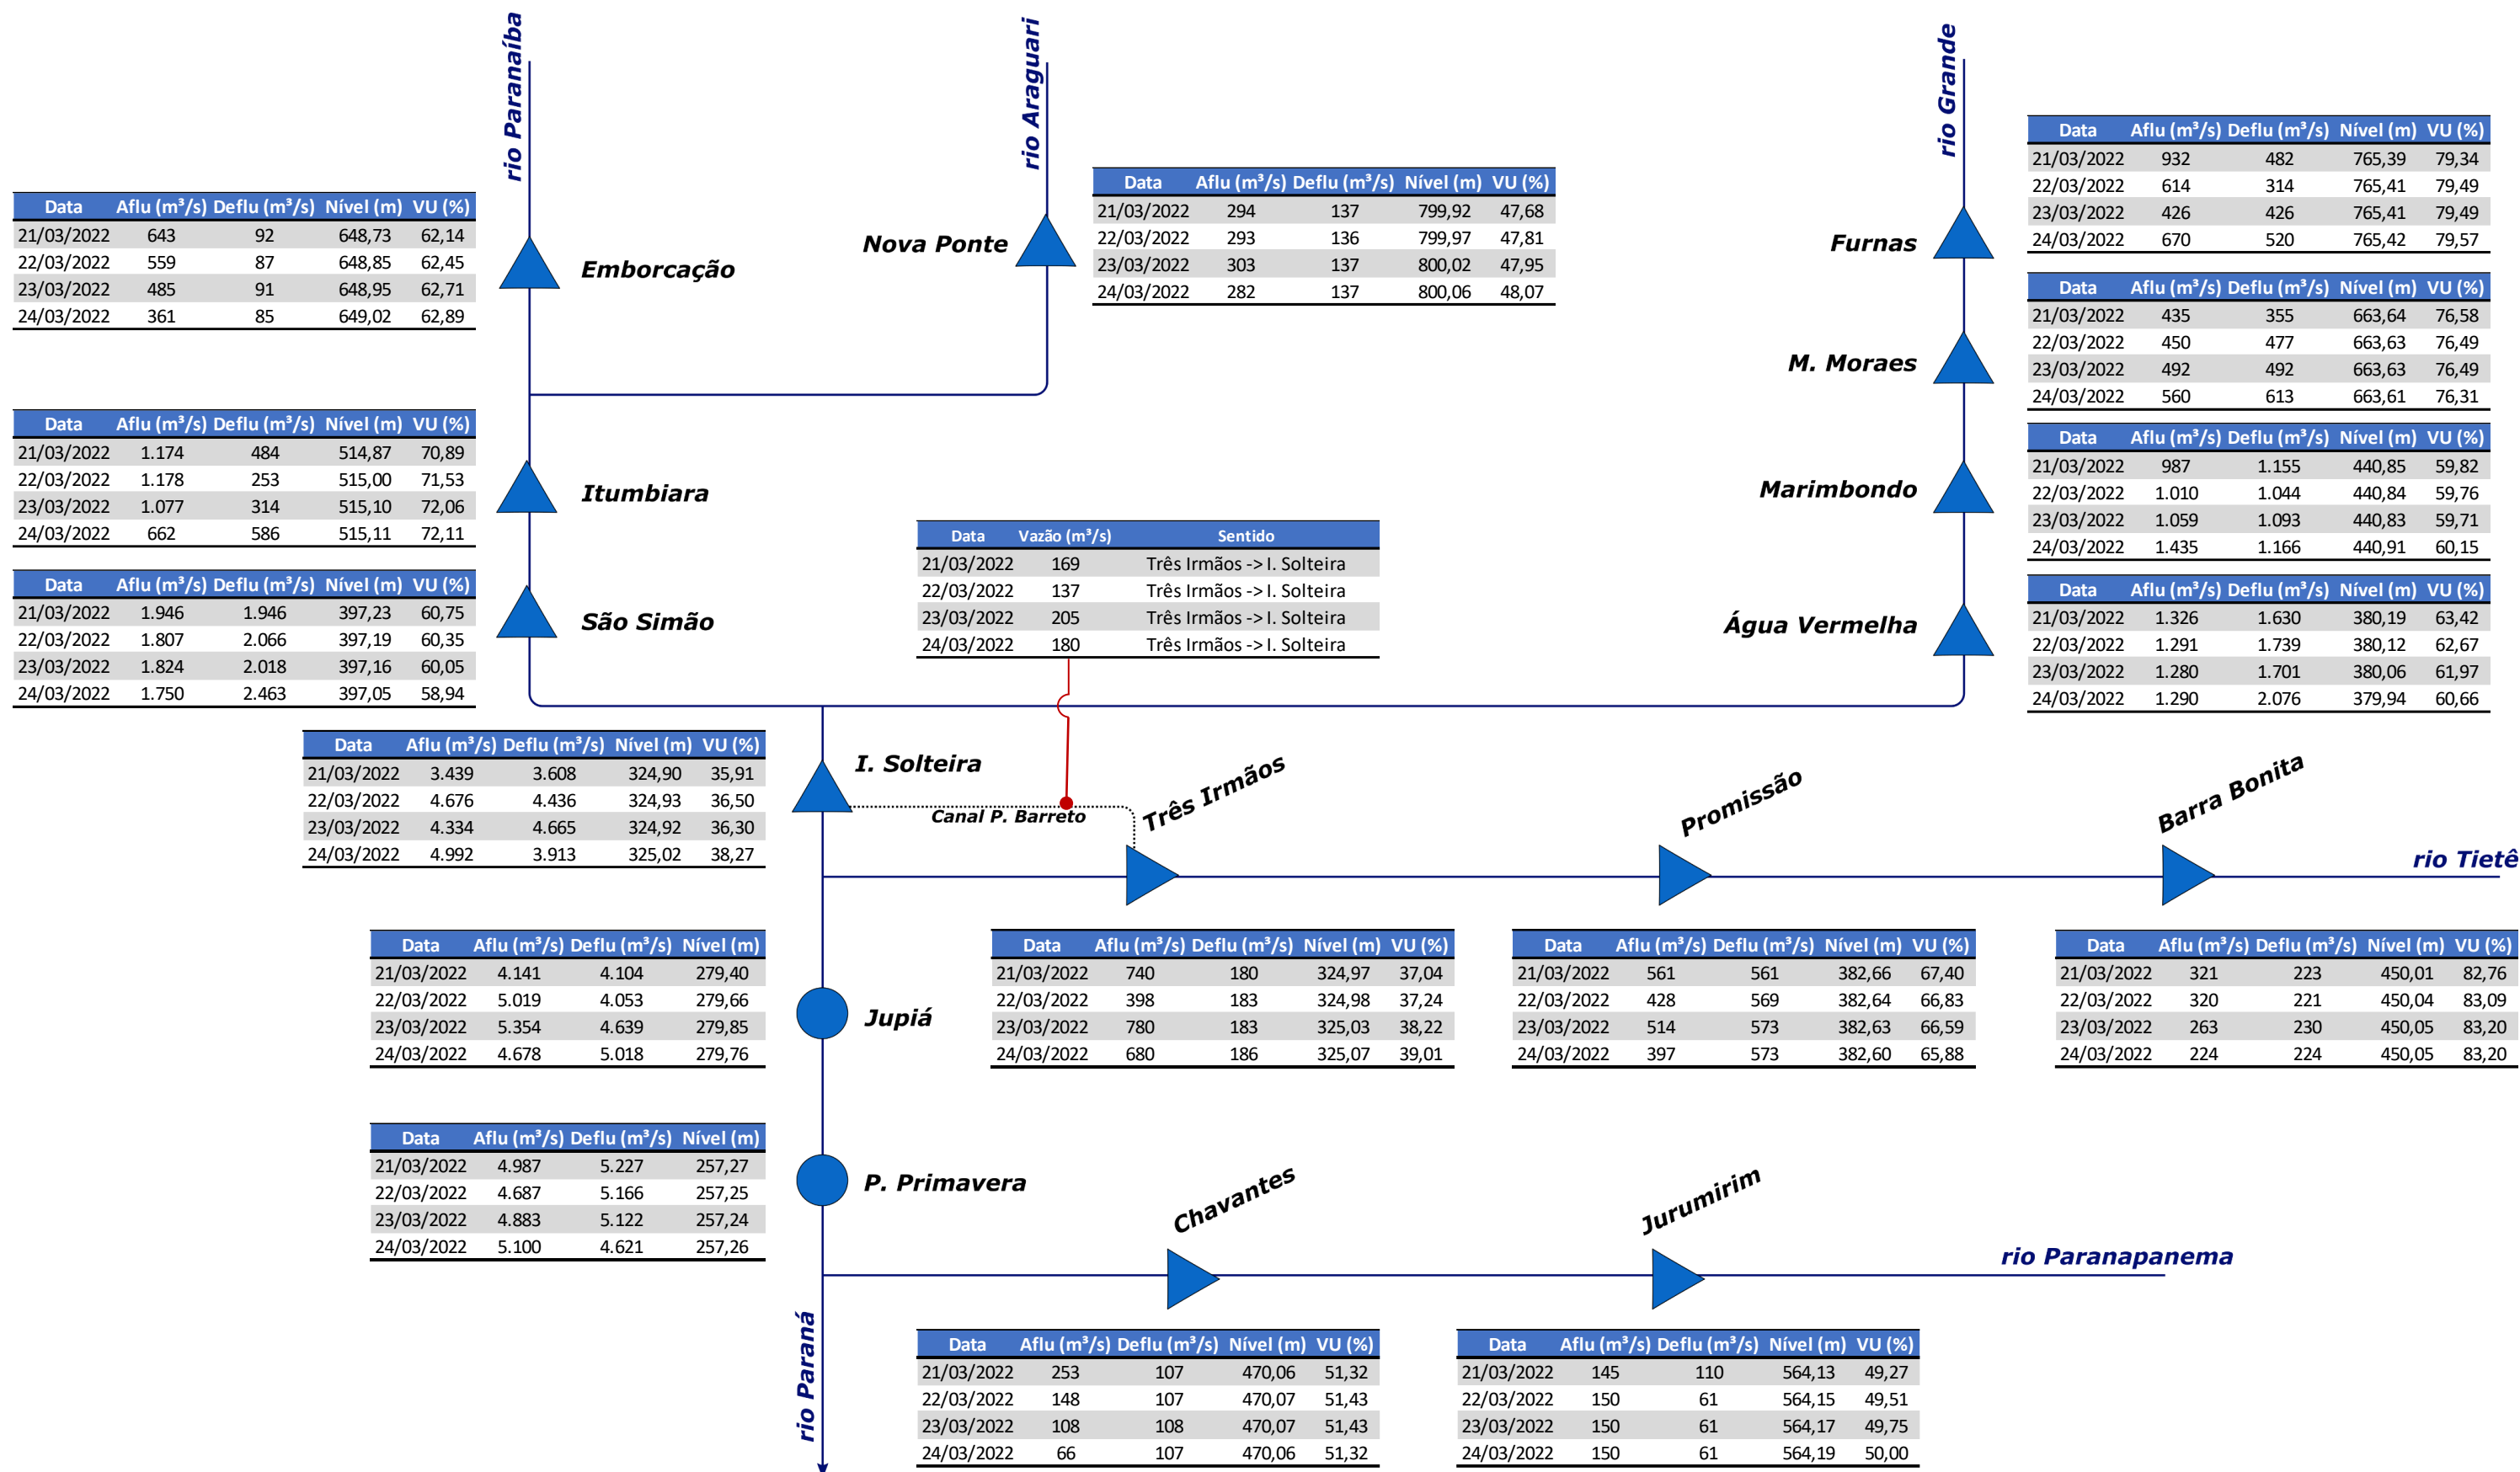

Acompanhamento Bacia do rio Paraná

25/03/2022

SALA DE SITUAÇÃO

DIAGRAMA ESQUEMÁTICO

SALA DE SITUAÇÃO

TIETÊ / ILHA SOLTEIRA

SALA DE SITUAÇÃO

PARANAPANEMA / JUPIÁ E PORTO PRIMAVERA

SALA DE SITUAÇÃO