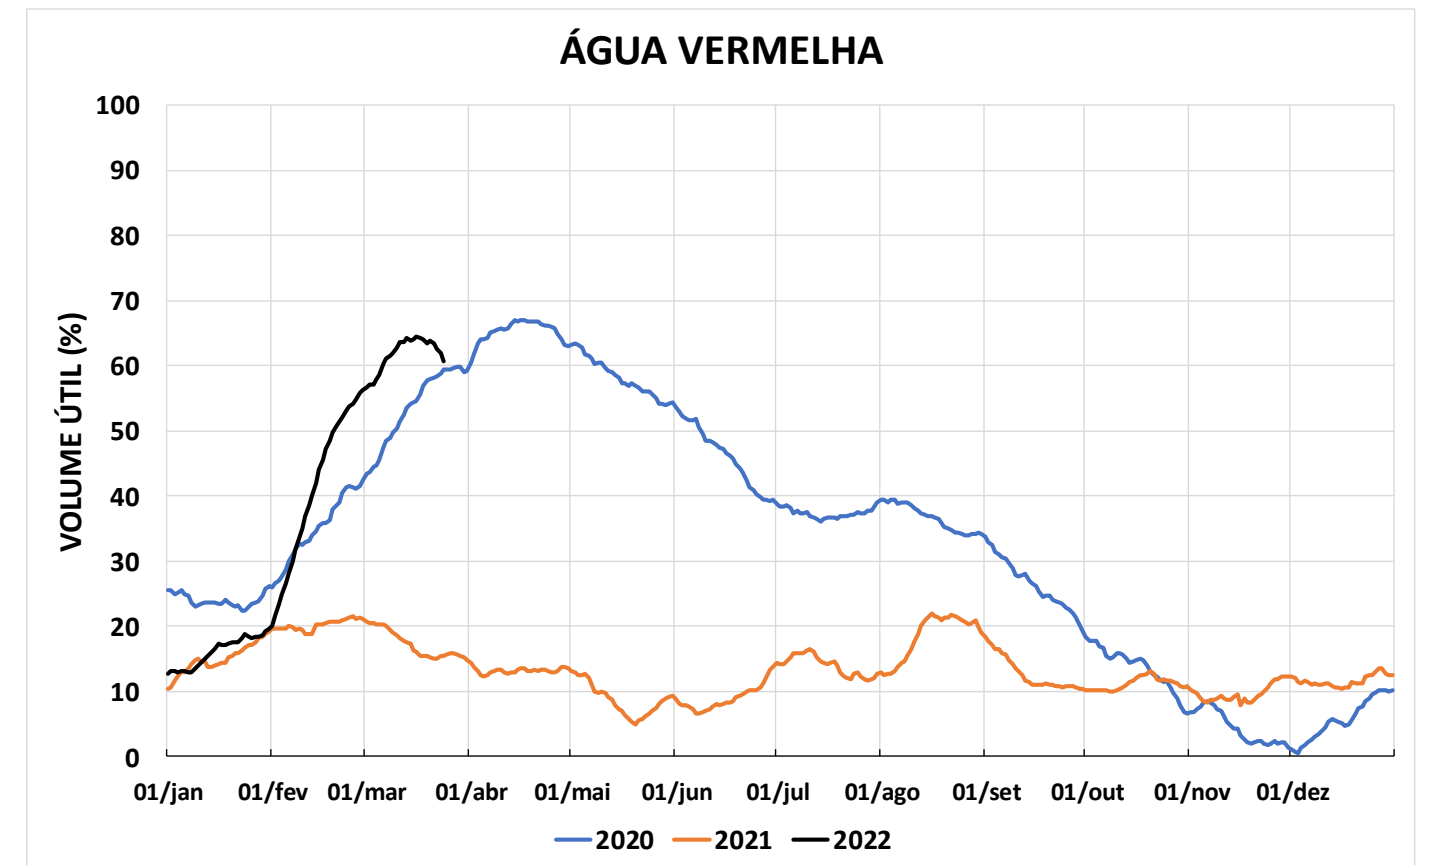

Acompanhamento Bacia do rio Paraná

25/03/2022

SALA DE SITUAÇÃO

DIAGRAMA ESQUEMÁTICO

SALA DE SITUAÇÃO

TIETÊ / ILHA SOLTEIRA

SALA DE SITUAÇÃO

PARANAPANEMA / JUPIÁ E PORTO PRIMAVERA

SALA DE SITUAÇÃO