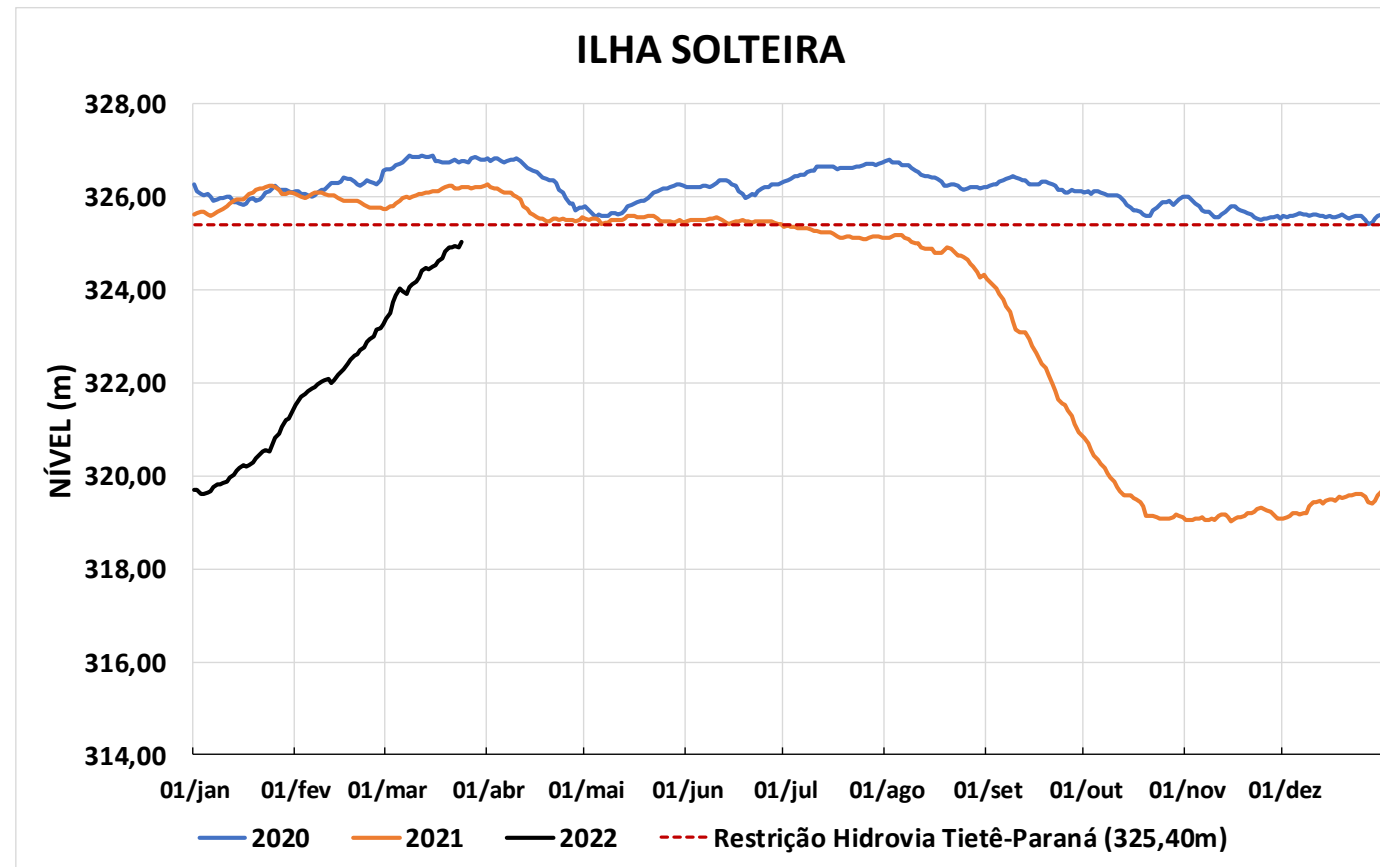

Acompanhamento Bacia do rio Paraná

25/03/2022

SALA DE SITUAÇÃO

DIAGRAMA ESQUEMÁTICO

SALA DE SITUAÇÃO

TIETÊ / ILHA SOLTEIRA

SALA DE SITUAÇÃO

PARANAPANEMA / JUPIÁ E PORTO PRIMAVERA

SALA DE SITUAÇÃO