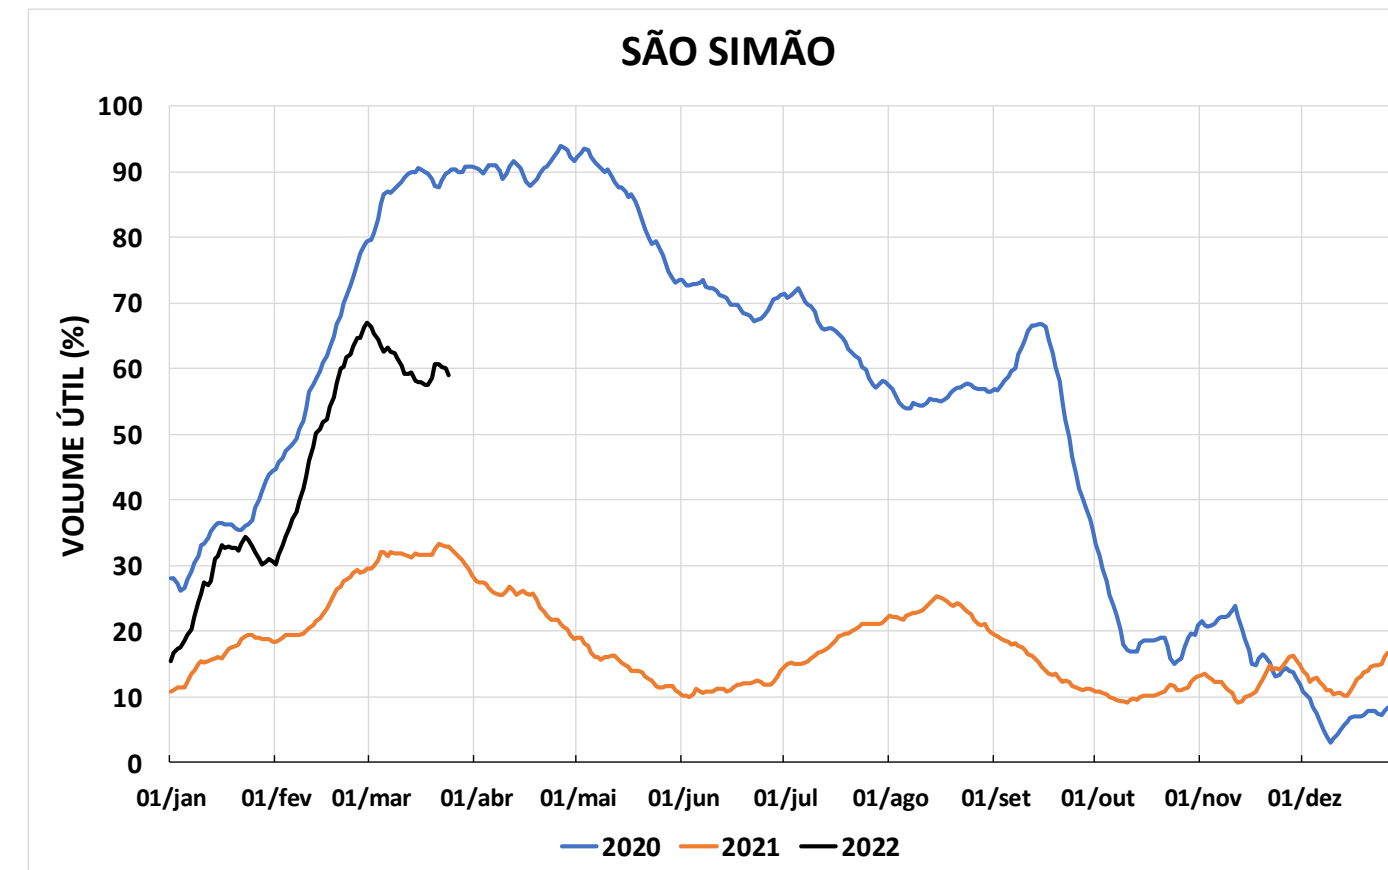

Acompanhamento Bacia do rio Paraná

25/03/2022

SALA DE SITUAÇÃO

DIAGRAMA ESQUEMÁTICO

SALA DE SITUAÇÃO

TIETÊ / ILHA SOLTEIRA

SALA DE SITUAÇÃO

PARANAPANEMA / JUPIÁ E PORTO PRIMAVERA

SALA DE SITUAÇÃO