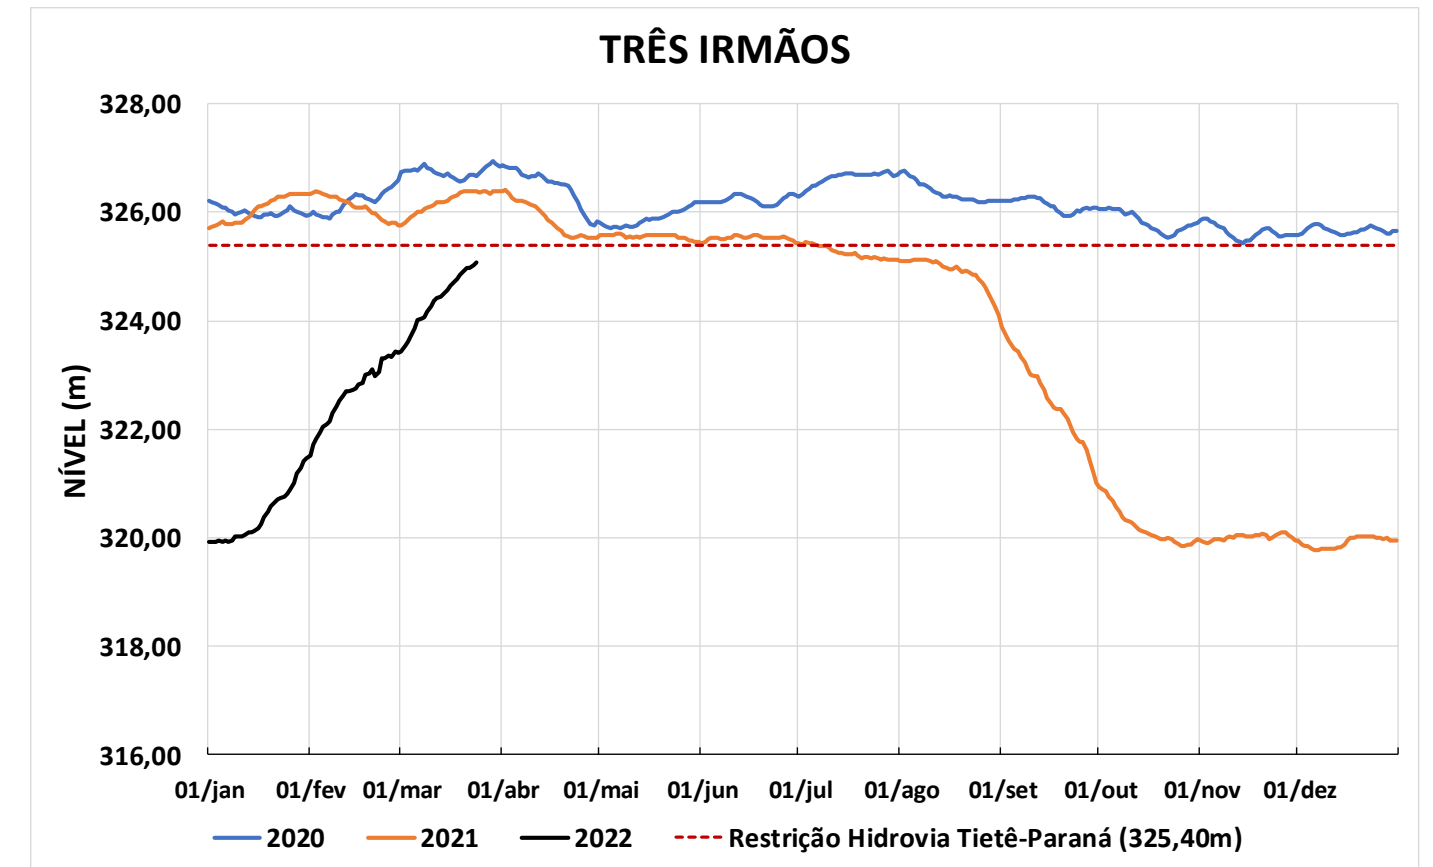

Acompanhamento Bacia do rio Paraná

25/03/2022

SALA DE SITUAÇÃO

DIAGRAMA ESQUEMÁTICO

SALA DE SITUAÇÃO

TIETÊ / ILHA SOLTEIRA

SALA DE SITUAÇÃO

PARANAPANEMA / JUPIÁ E PORTO PRIMAVERA

SALA DE SITUAÇÃO