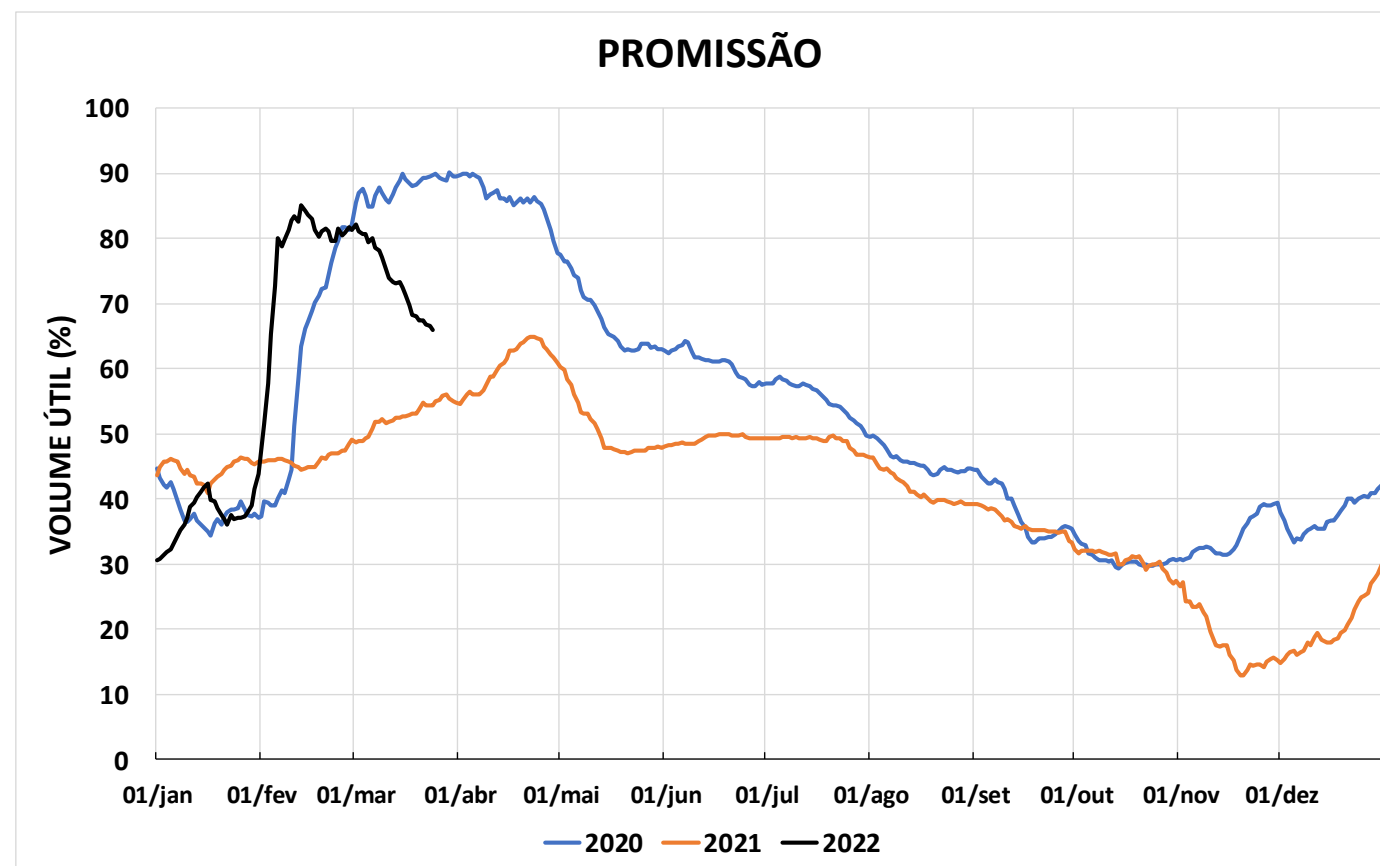

Acompanhamento Bacia do rio Paraná

25/03/2022

SALA DE SITUAÇÃO

DIAGRAMA ESQUEMÁTICO

SALA DE SITUAÇÃO

TIETÊ / ILHA SOLTEIRA

SALA DE SITUAÇÃO

PARANAPANEMA / JUPIÁ E PORTO PRIMAVERA

SALA DE SITUAÇÃO