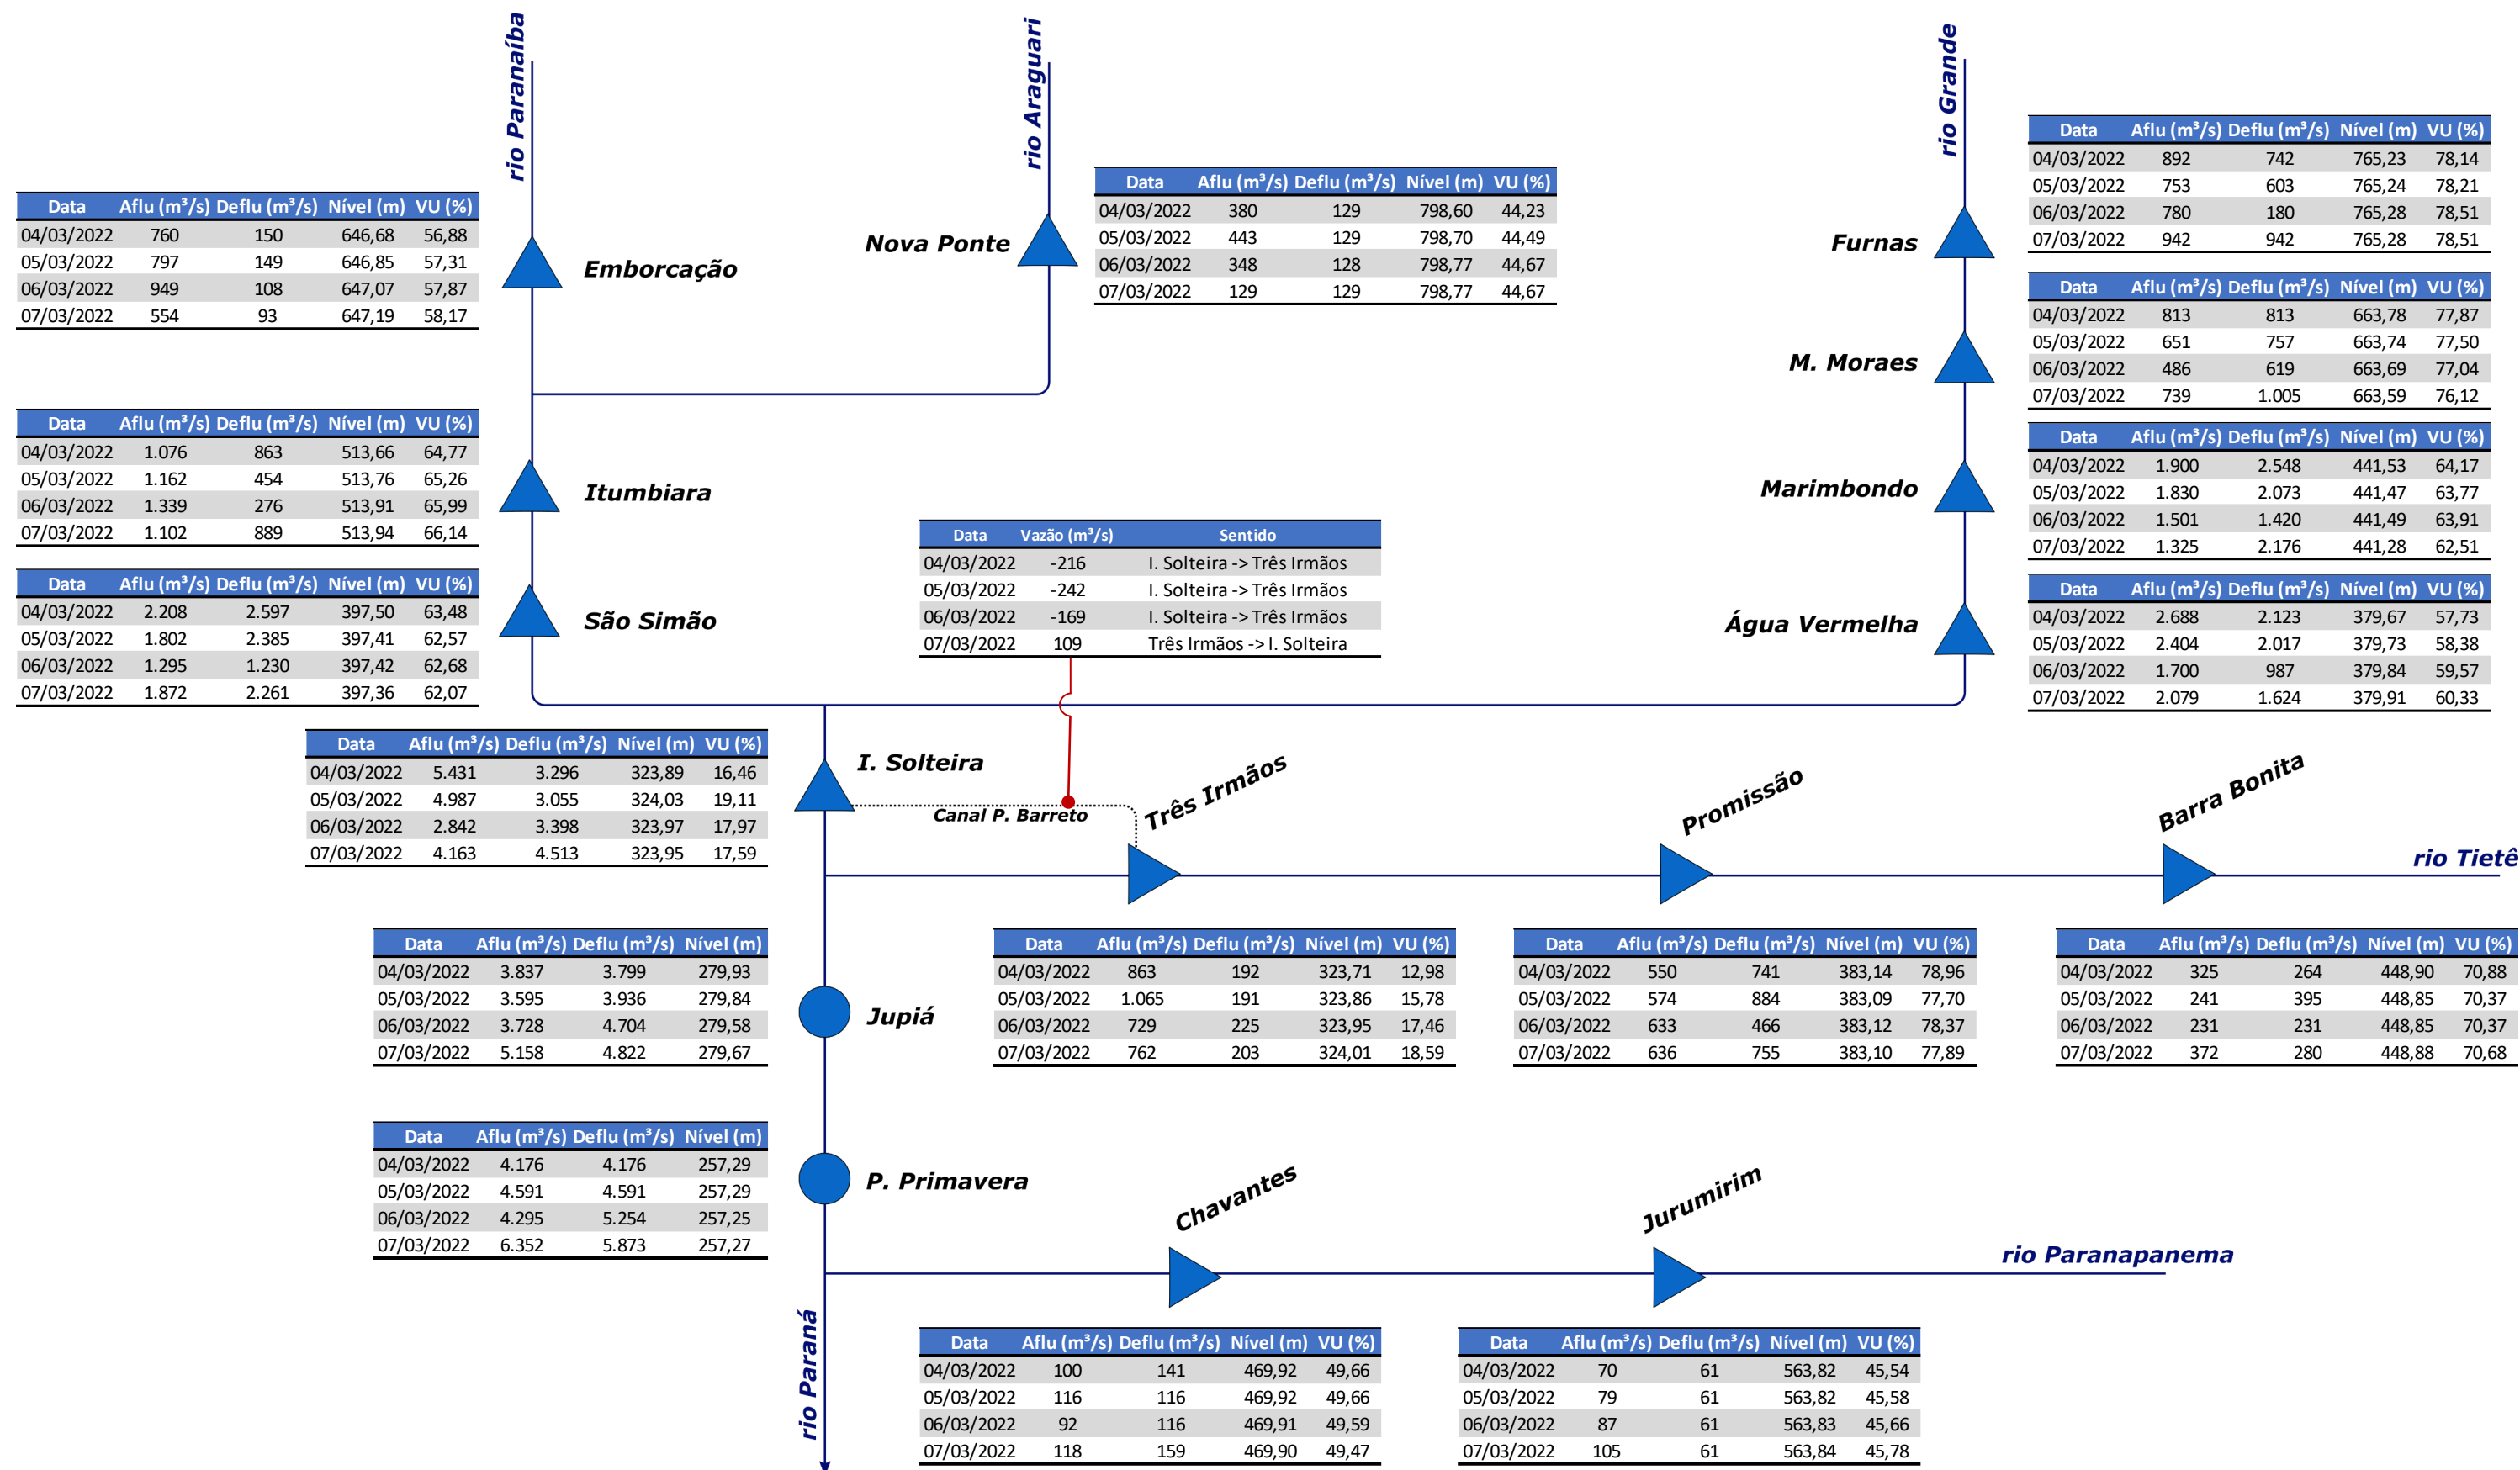

Acompanhamento Bacia do rio Paraná

08/03/2022

SALA DE SITUAÇÃO

DIAGRAMA ESQUEMÁTICO

SALA DE SITUAÇÃO

TIETÊ / ILHA SOLTEIRA

SALA DE SITUAÇÃO

PARANAPANEMA / JUPIÁ E PORTO PRIMAVERA

SALA DE SITUAÇÃO