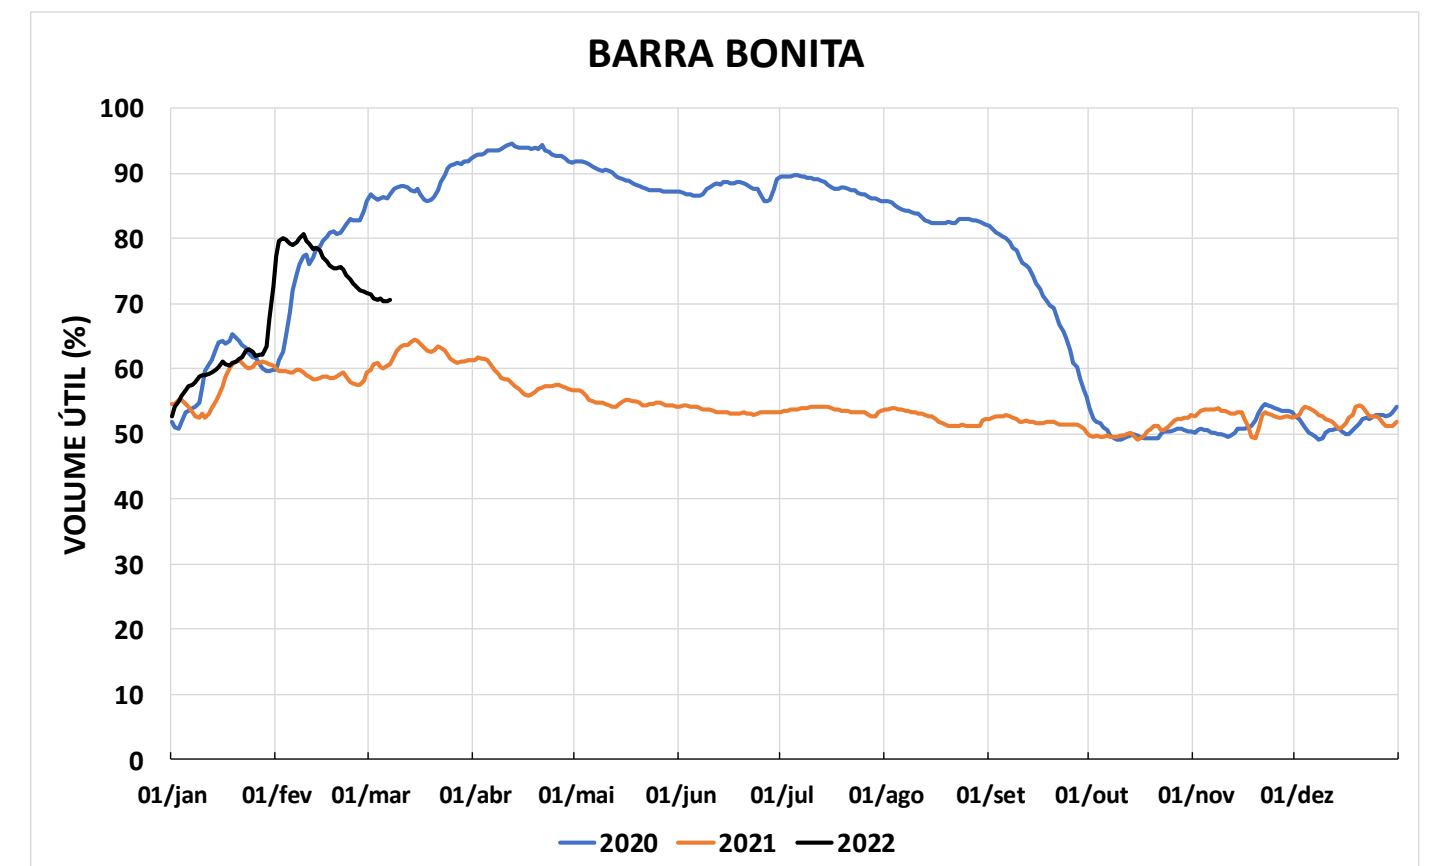

Acompanhamento Bacia do rio Paraná

08/03/2022

SALA DE SITUAÇÃO

DIAGRAMA ESQUEMÁTICO

SALA DE SITUAÇÃO

TIETÊ / ILHA SOLTEIRA

SALA DE SITUAÇÃO

PARANAPANEMA / JUPIÁ E PORTO PRIMAVERA

SALA DE SITUAÇÃO