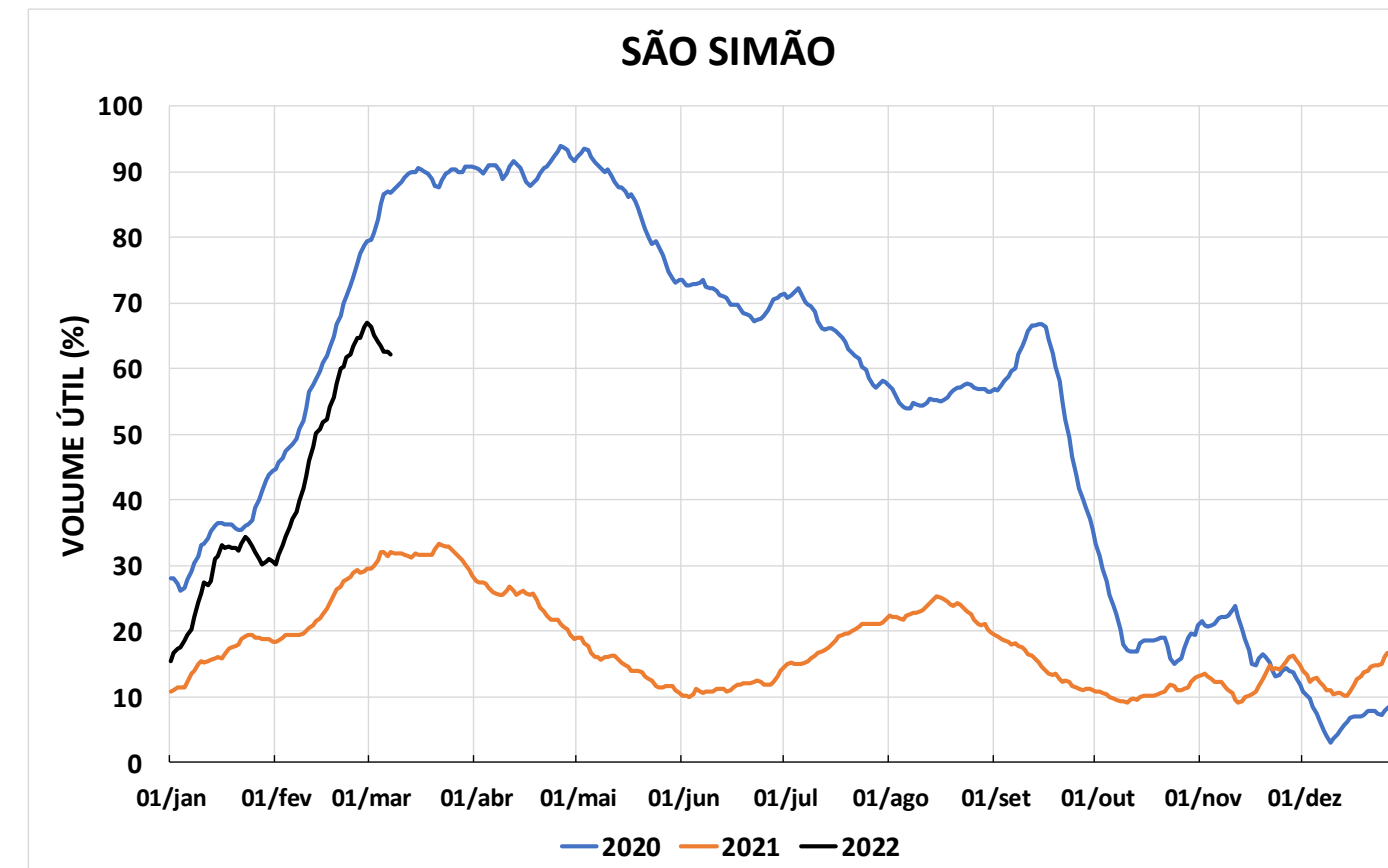

Acompanhamento Bacia do rio Paraná

08/03/2022

SALA DE SITUAÇÃO

DIAGRAMA ESQUEMÁTICO

SALA DE SITUAÇÃO

TIETÊ / ILHA SOLTEIRA

SALA DE SITUAÇÃO

PARANAPANEMA / JUPIÁ E PORTO PRIMAVERA

SALA DE SITUAÇÃO