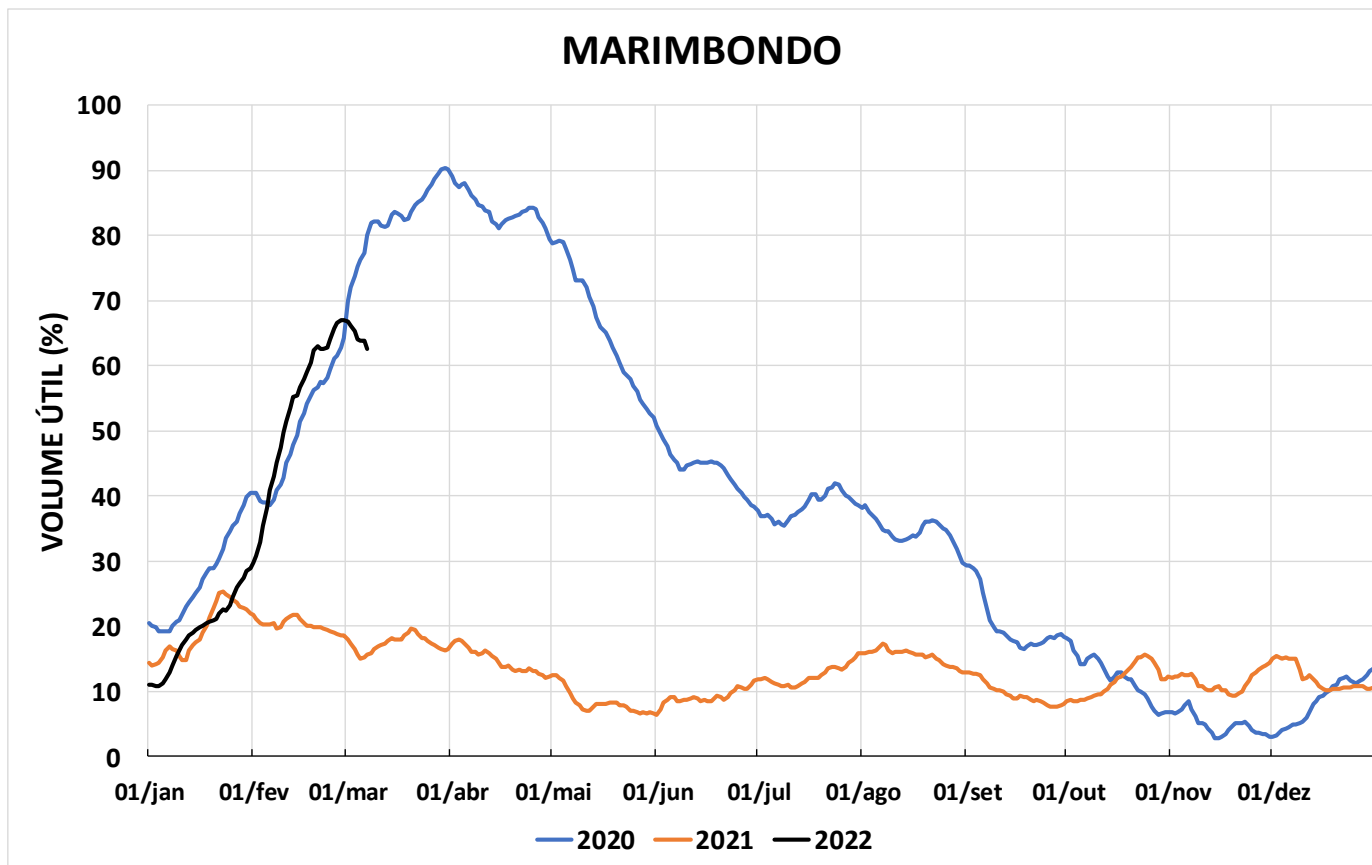

Acompanhamento Bacia do rio Paraná

08/03/2022

SALA DE SITUAÇÃO

DIAGRAMA ESQUEMÁTICO

SALA DE SITUAÇÃO

TIETÊ / ILHA SOLTEIRA

SALA DE SITUAÇÃO

PARANAPANEMA / JUPIÁ E PORTO PRIMAVERA

SALA DE SITUAÇÃO