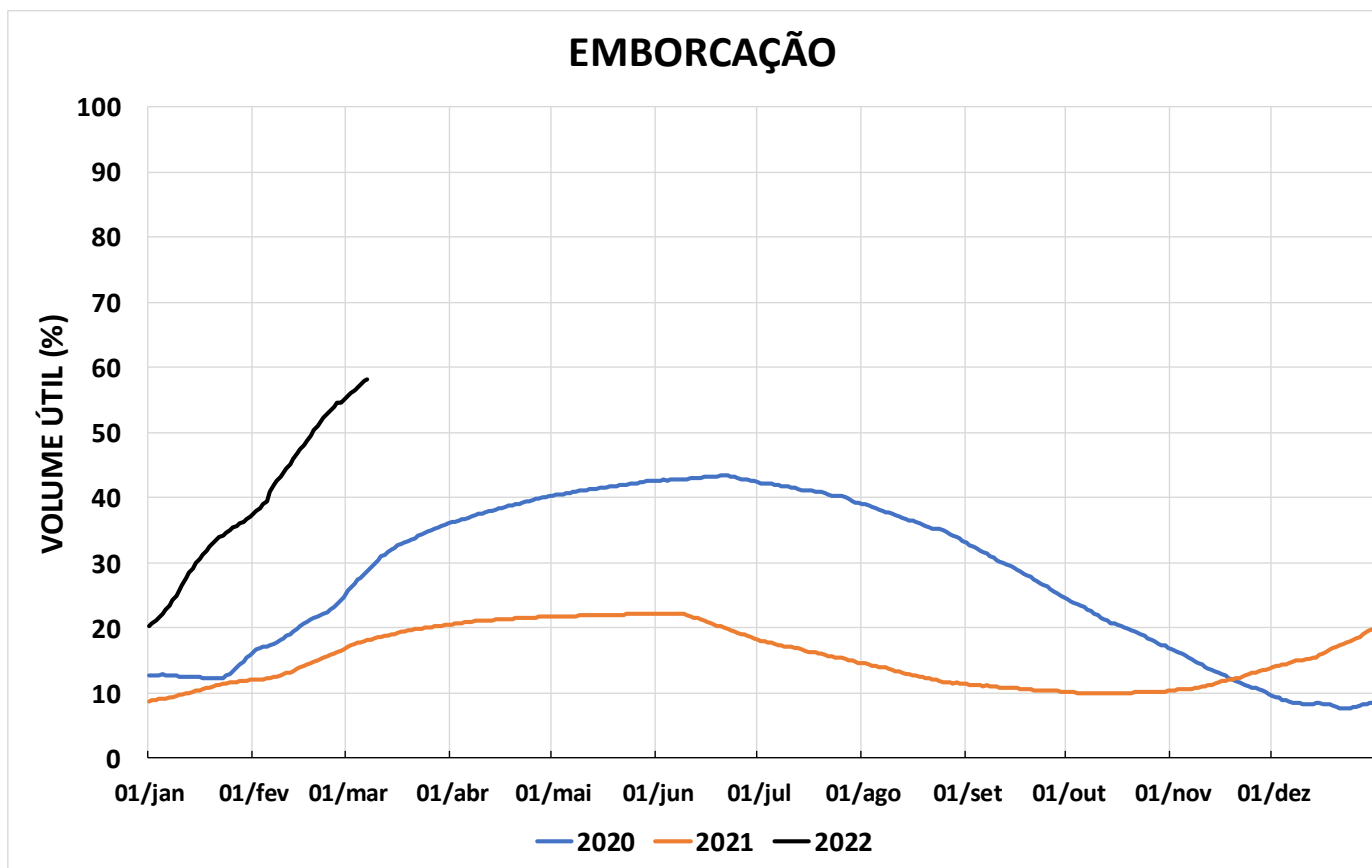

Acompanhamento Bacia do rio Paraná

08/03/2022

SALA DE SITUAÇÃO

DIAGRAMA ESQUEMÁTICO

SALA DE SITUAÇÃO

TIETÊ / ILHA SOLTEIRA

SALA DE SITUAÇÃO

PARANAPANEMA / JUPIÁ E PORTO PRIMAVERA

SALA DE SITUAÇÃO