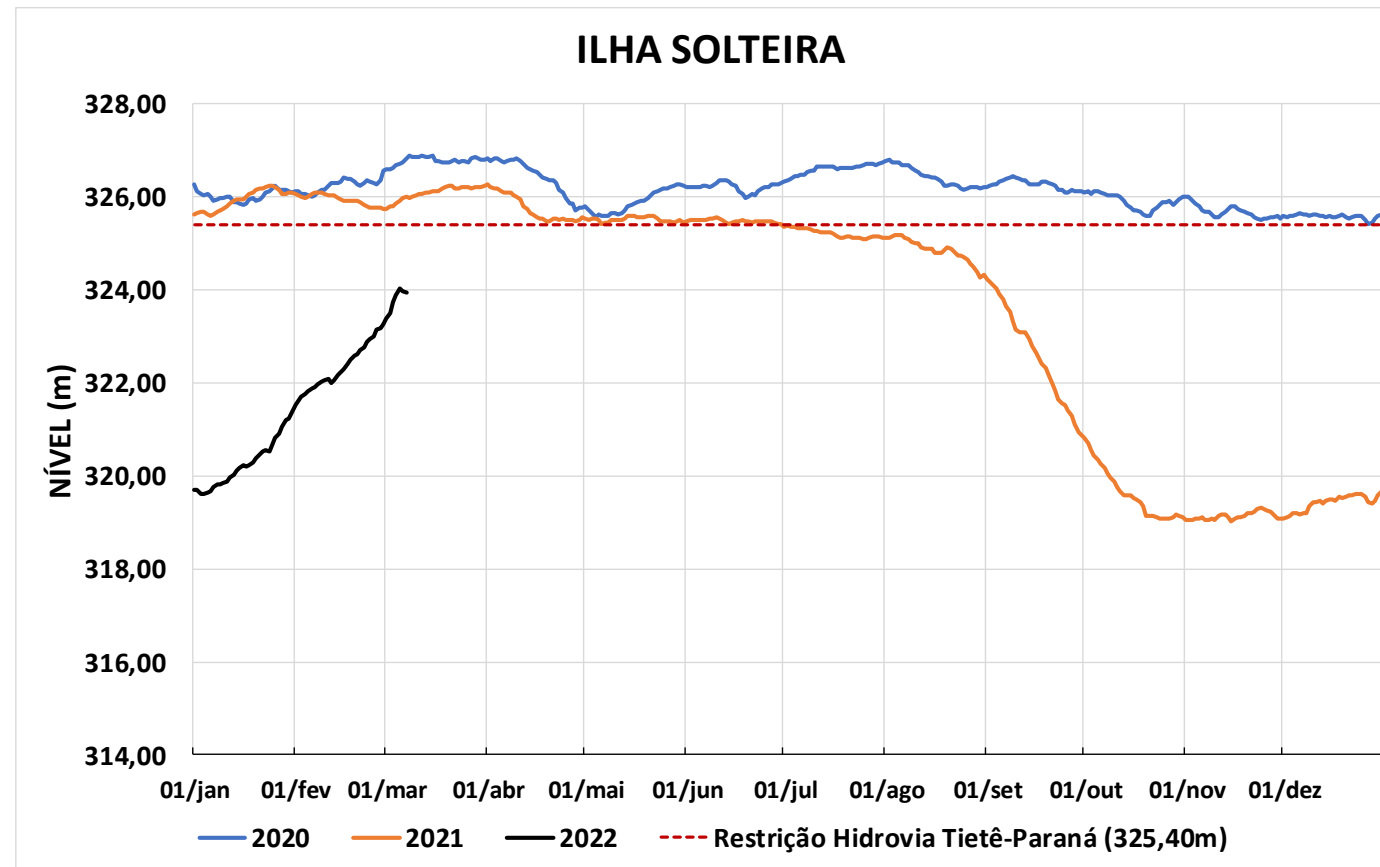

Acompanhamento Bacia do rio Paraná

08/03/2022

SALA DE SITUAÇÃO

DIAGRAMA ESQUEMÁTICO

SALA DE SITUAÇÃO

TIETÊ / ILHA SOLTEIRA

SALA DE SITUAÇÃO

PARANAPANEMA / JUPIÁ E PORTO PRIMAVERA

SALA DE SITUAÇÃO