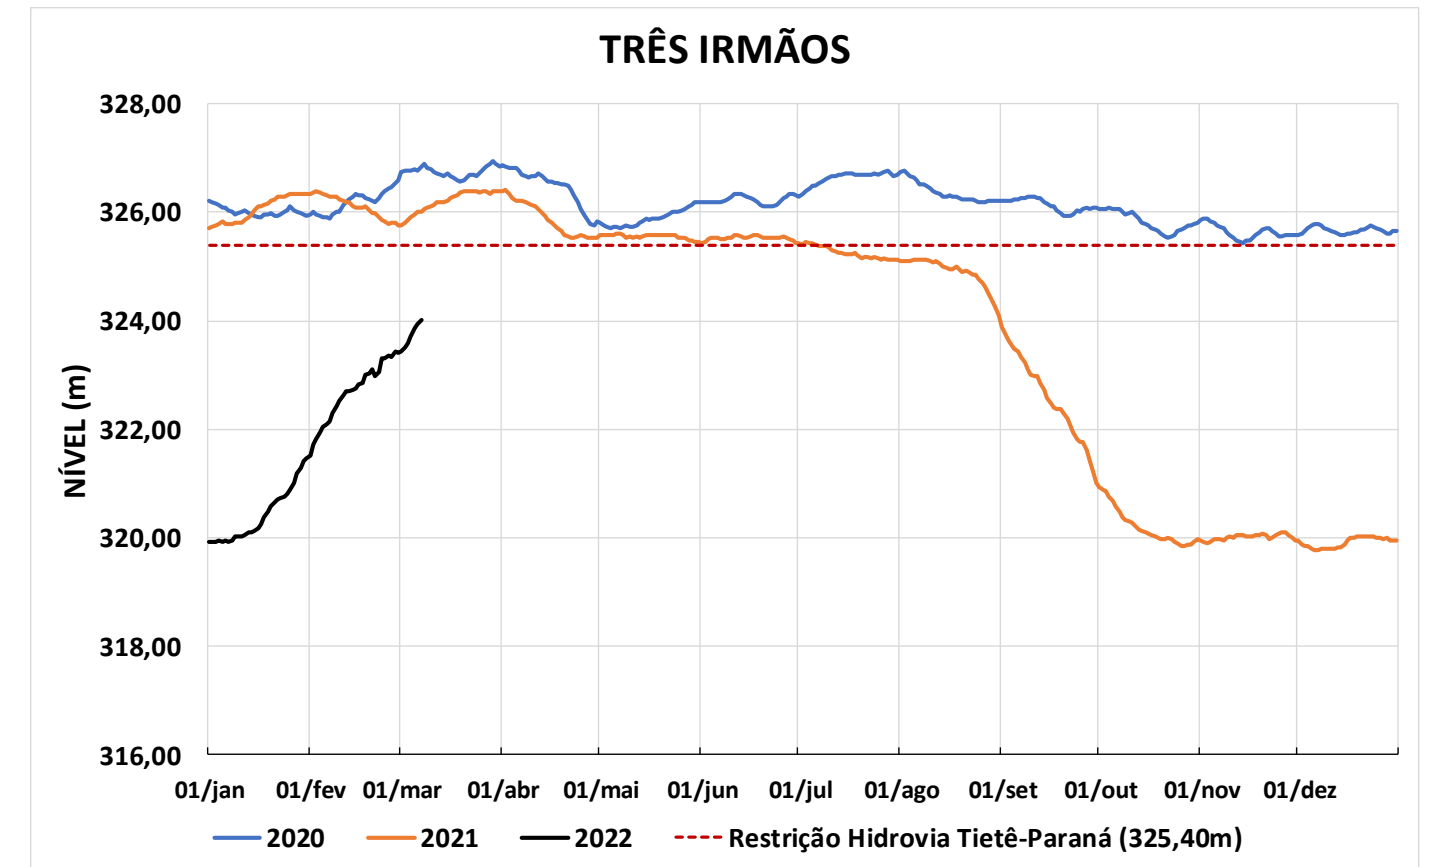

Acompanhamento Bacia do rio Paraná

08/03/2022

SALA DE SITUAÇÃO

DIAGRAMA ESQUEMÁTICO

SALA DE SITUAÇÃO

TIETÊ / ILHA SOLTEIRA

SALA DE SITUAÇÃO

PARANAPANEMA / JUPIÁ E PORTO PRIMAVERA

SALA DE SITUAÇÃO