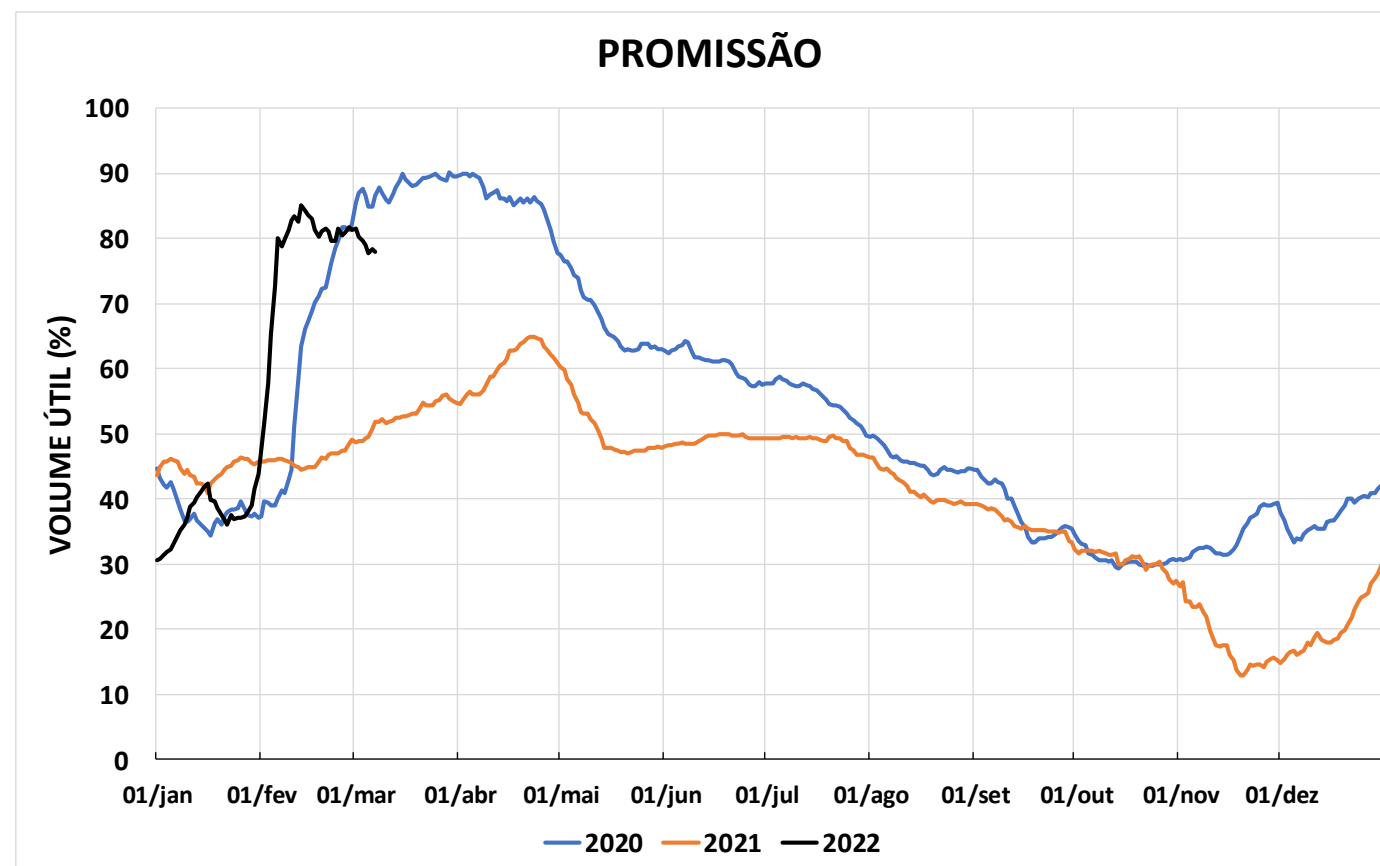

Acompanhamento Bacia do rio Paraná

08/03/2022

SALA DE SITUAÇÃO

DIAGRAMA ESQUEMÁTICO

SALA DE SITUAÇÃO

TIETÊ / ILHA SOLTEIRA

SALA DE SITUAÇÃO

PARANAPANEMA / JUPIÁ E PORTO PRIMAVERA

SALA DE SITUAÇÃO