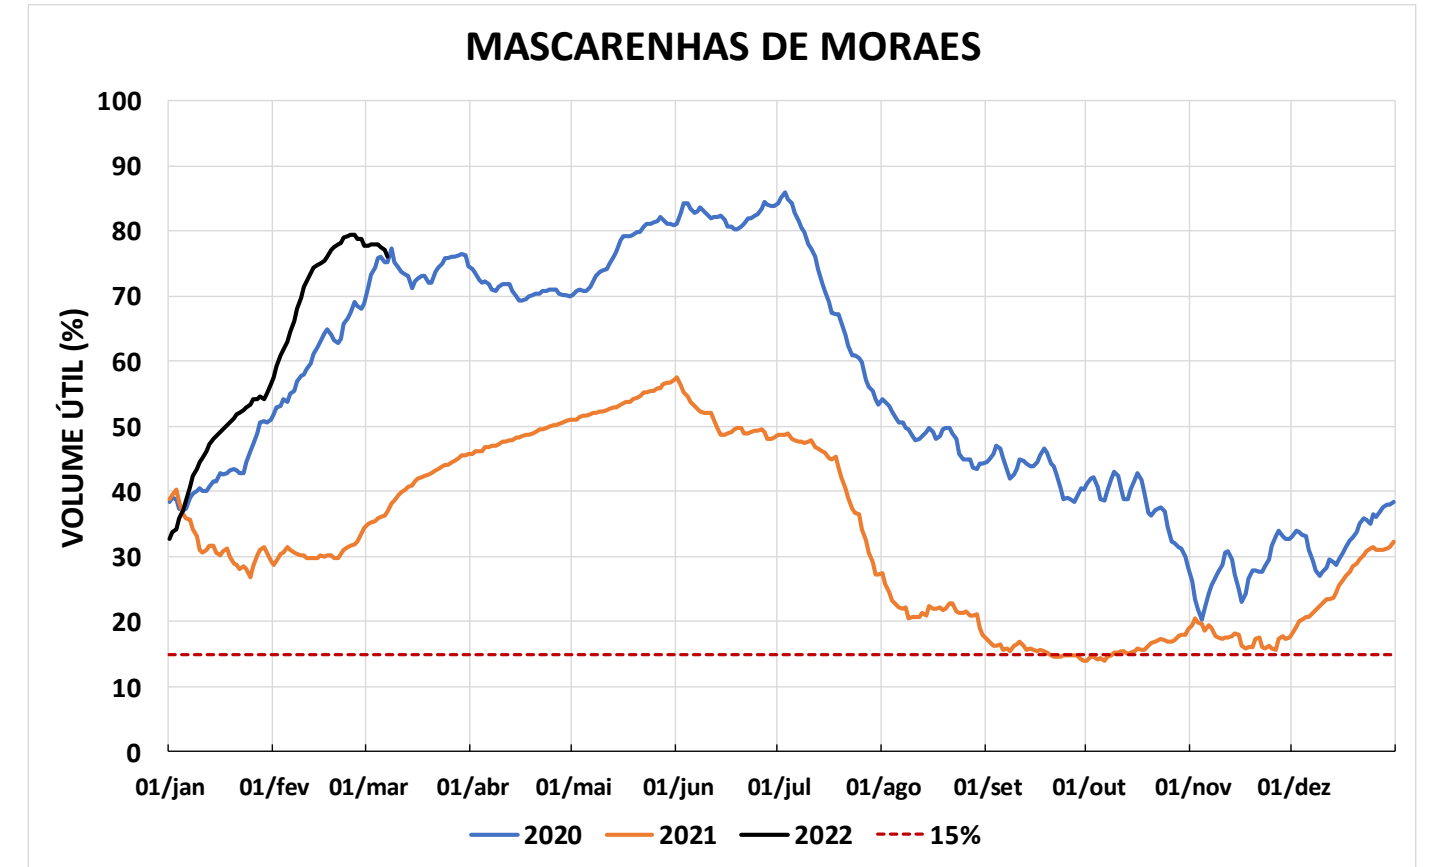

Acompanhamento Bacia do rio Paraná

08/03/2022

SALA DE SITUAÇÃO

DIAGRAMA ESQUEMÁTICO

SALA DE SITUAÇÃO

TIETÊ / ILHA SOLTEIRA

SALA DE SITUAÇÃO

PARANAPANEMA / JUPIÁ E PORTO PRIMAVERA

SALA DE SITUAÇÃO