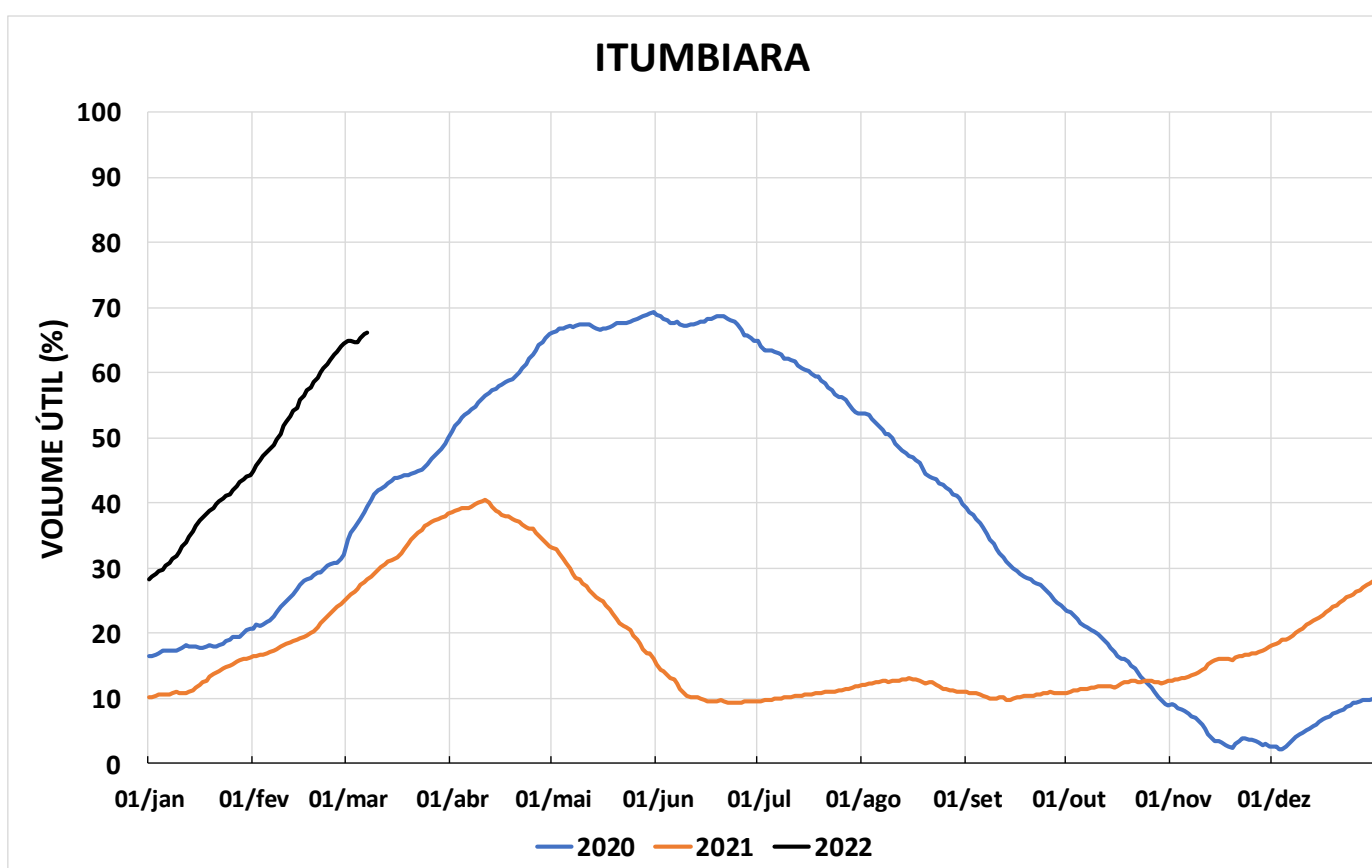

Acompanhamento Bacia do rio Paraná

08/03/2022

SALA DE SITUAÇÃO

DIAGRAMA ESQUEMÁTICO

SALA DE SITUAÇÃO

TIETÊ / ILHA SOLTEIRA

SALA DE SITUAÇÃO

PARANAPANEMA / JUPIÁ E PORTO PRIMAVERA

SALA DE SITUAÇÃO