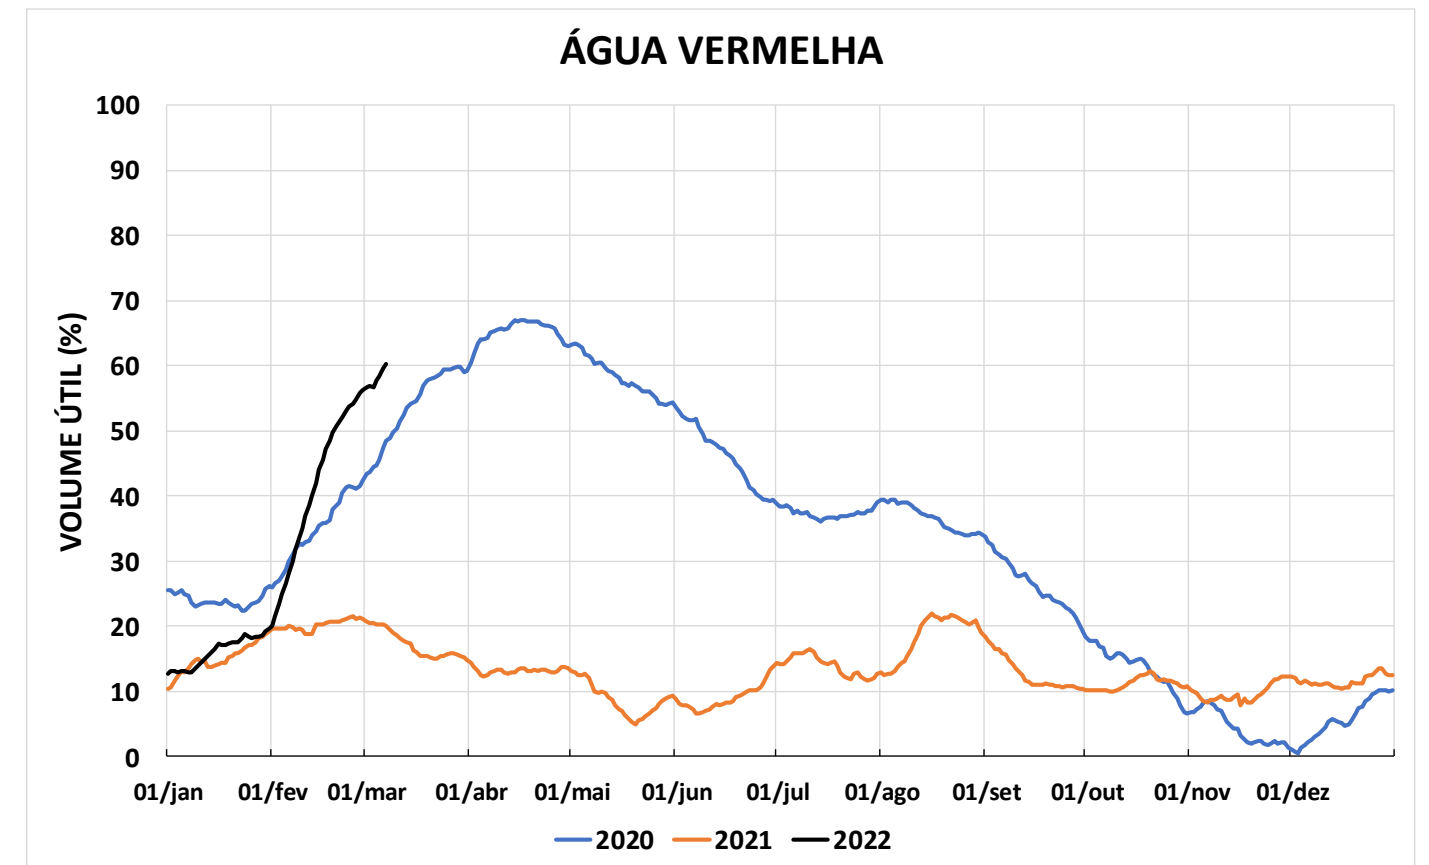

Acompanhamento Bacia do rio Paraná

08/03/2022

SALA DE SITUAÇÃO

DIAGRAMA ESQUEMÁTICO

SALA DE SITUAÇÃO

TIETÊ / ILHA SOLTEIRA

SALA DE SITUAÇÃO

PARANAPANEMA / JUPIÁ E PORTO PRIMAVERA

SALA DE SITUAÇÃO