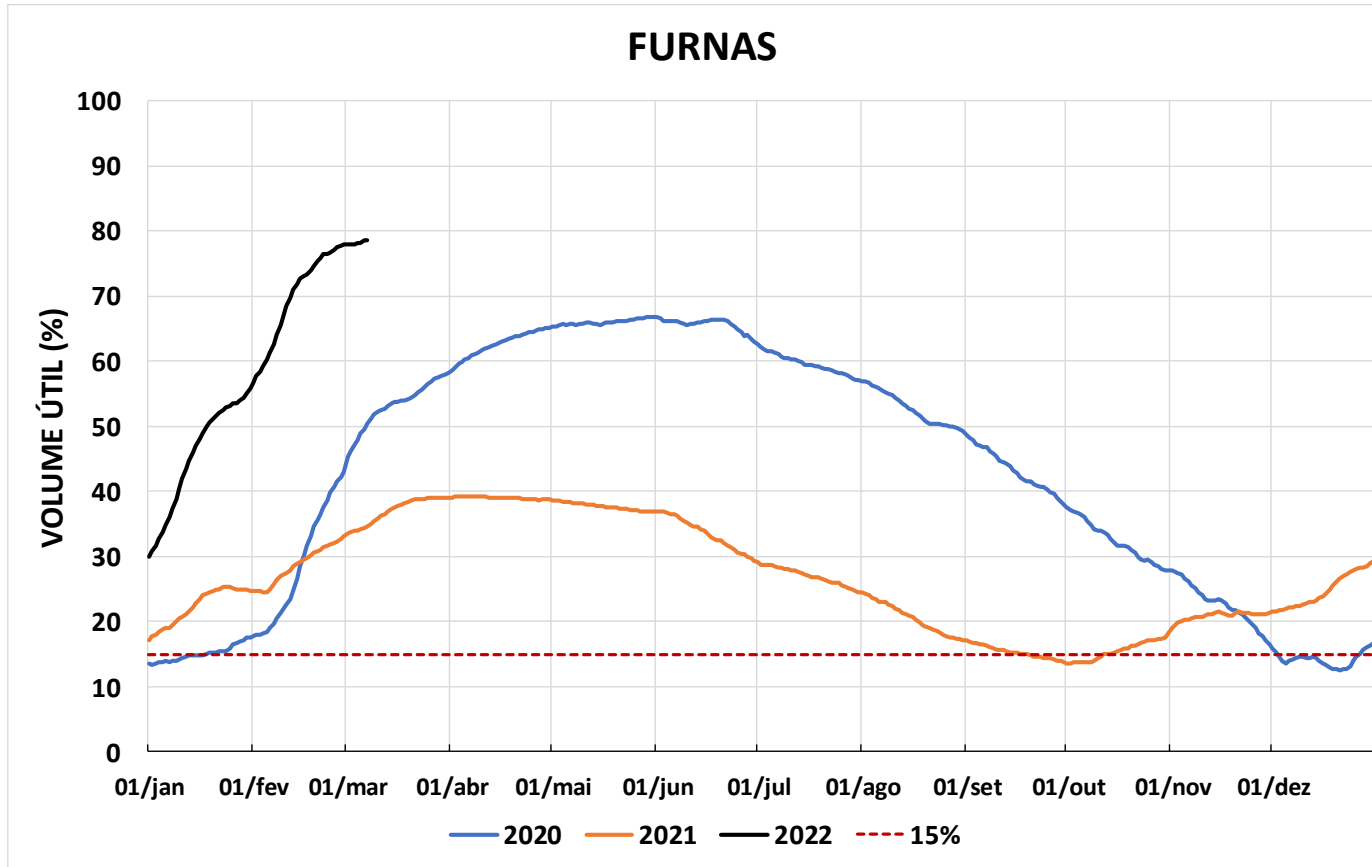

Acompanhamento Bacia do rio Paraná

08/03/2022

SALA DE SITUAÇÃO

DIAGRAMA ESQUEMÁTICO

SALA DE SITUAÇÃO

TIETÊ / ILHA SOLTEIRA

SALA DE SITUAÇÃO

PARANAPANEMA / JUPIÁ E PORTO PRIMAVERA

SALA DE SITUAÇÃO