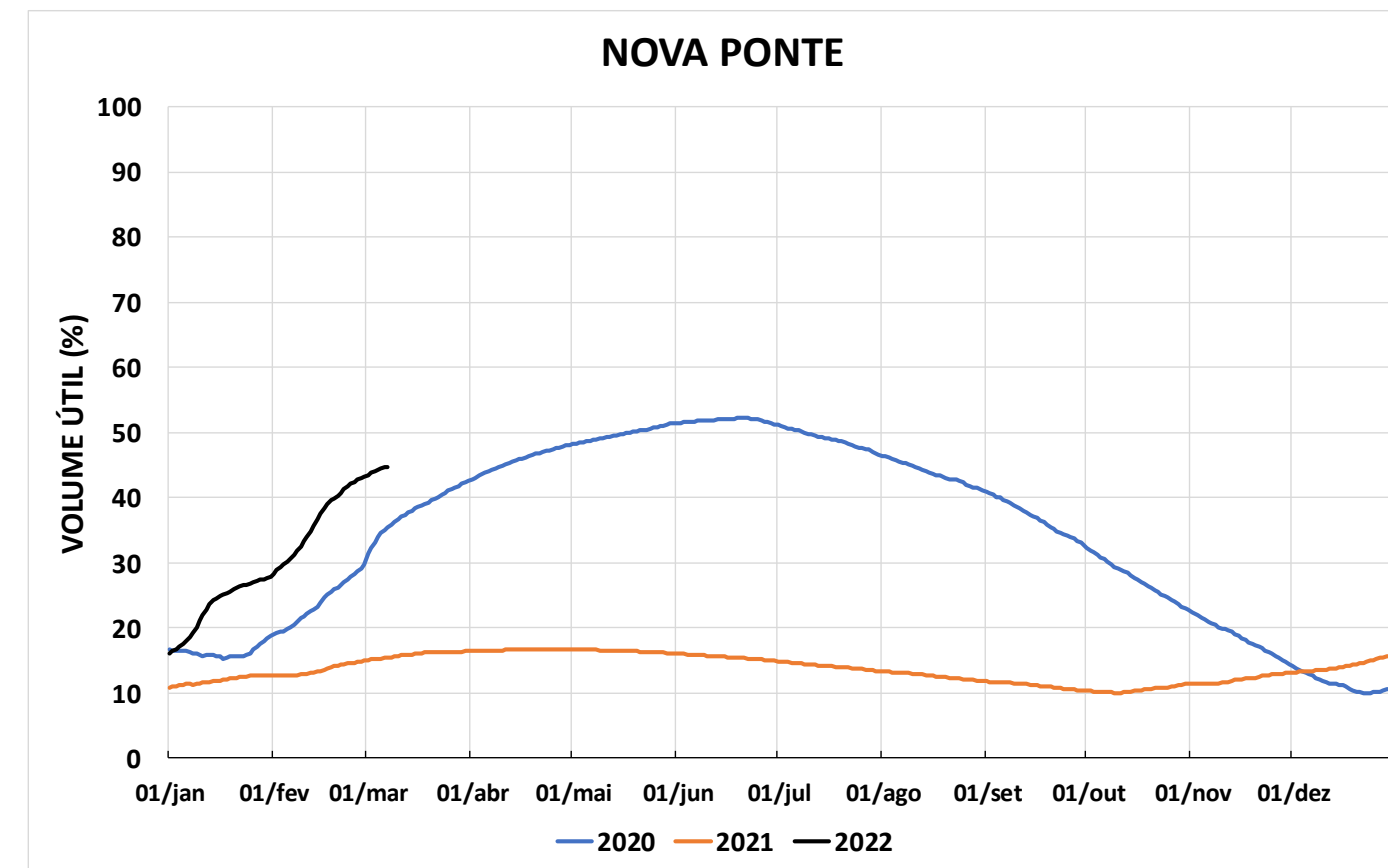

Acompanhamento Bacia do rio Paraná

08/03/2022

SALA DE SITUAÇÃO

DIAGRAMA ESQUEMÁTICO

SALA DE SITUAÇÃO

TIETÊ / ILHA SOLTEIRA

SALA DE SITUAÇÃO

PARANAPANEMA / JUPIÁ E PORTO PRIMAVERA

SALA DE SITUAÇÃO