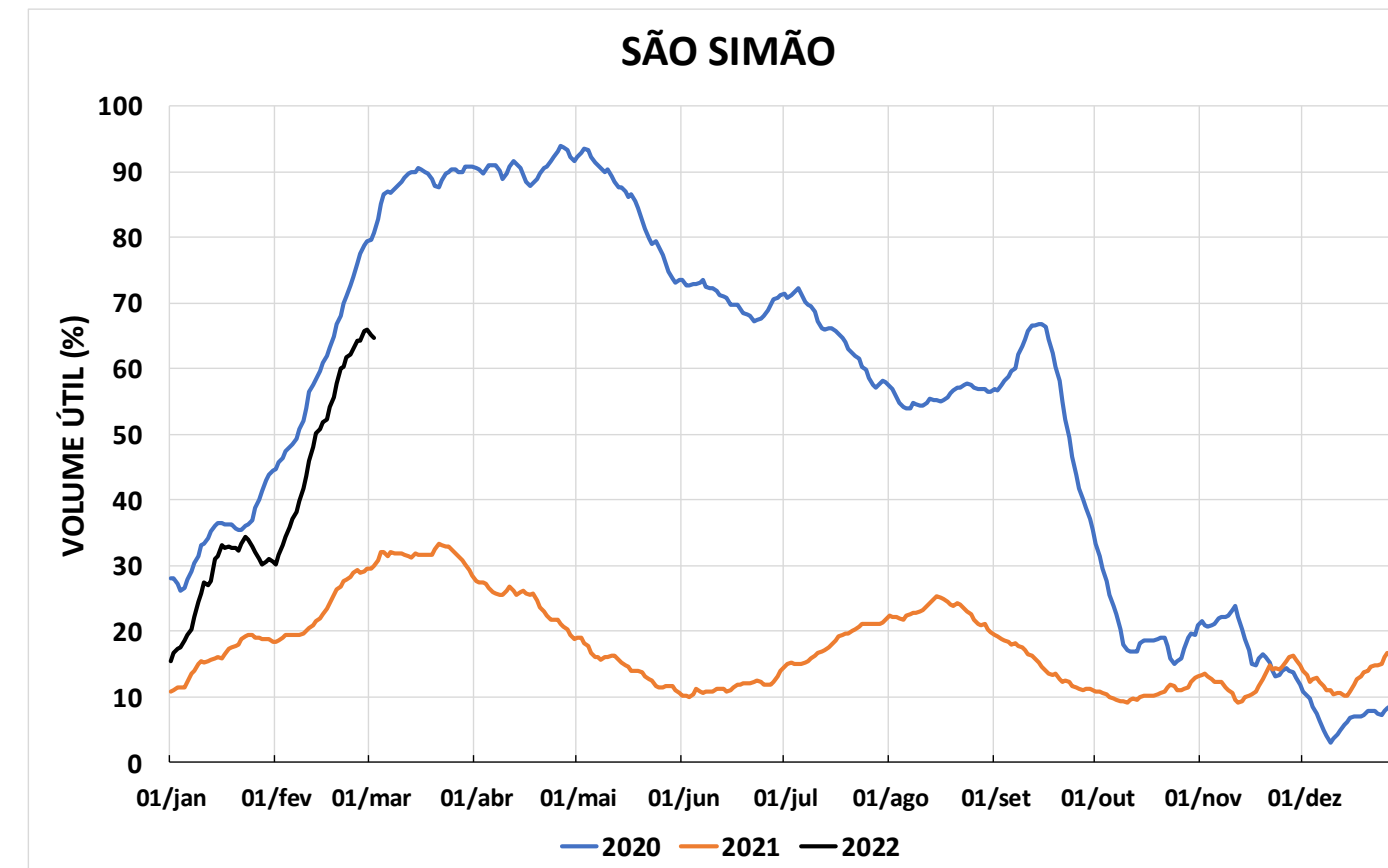

Acompanhamento Bacia do rio Paraná

03/03/2022

SALA DE SITUAÇÃO

DIAGRAMA ESQUEMÁTICO

SALA DE SITUAÇÃO

TIETÊ / ILHA SOLTEIRA

SALA DE SITUAÇÃO

PARANAPANEMA / JUPIÁ E PORTO PRIMAVERA

SALA DE SITUAÇÃO