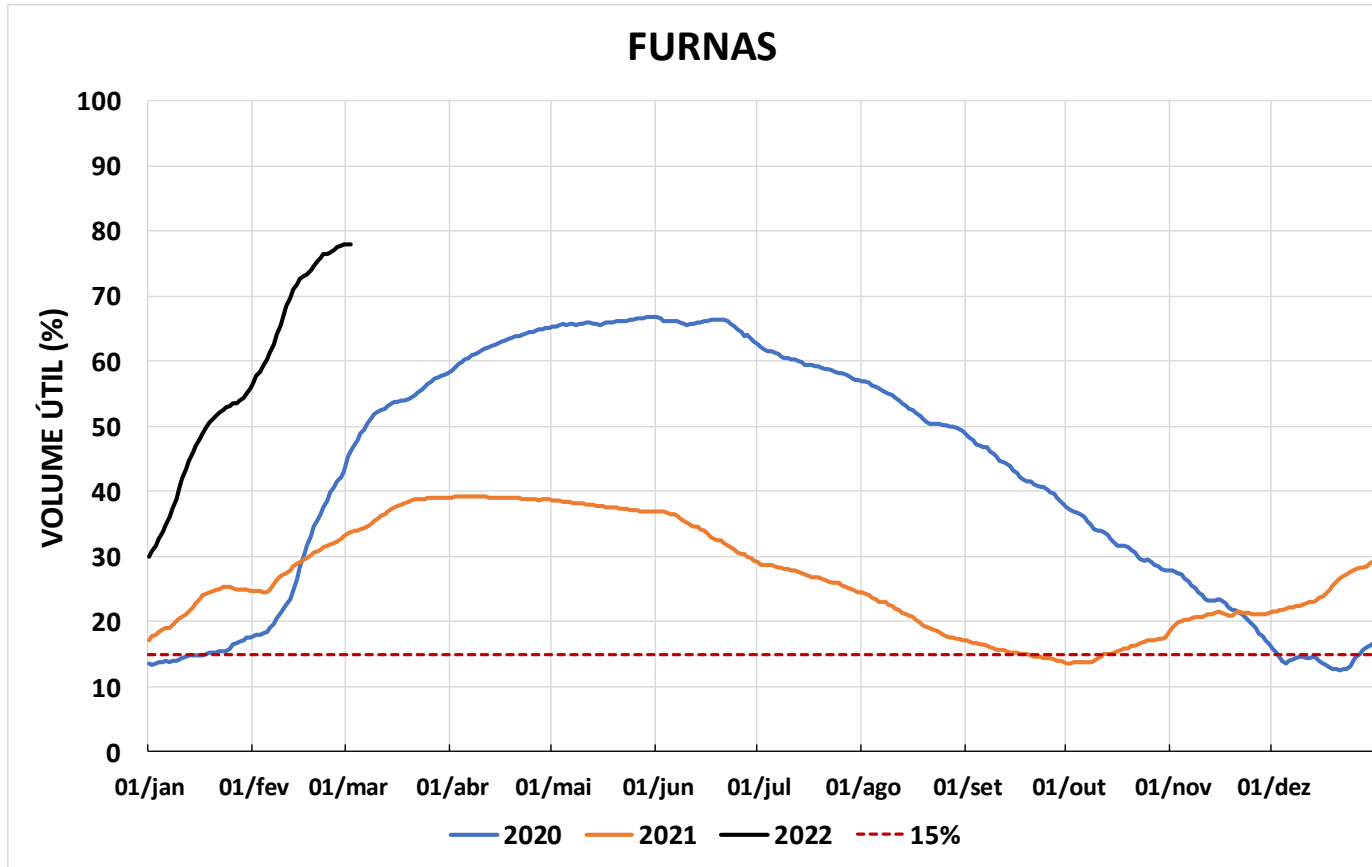

Acompanhamento Bacia do rio Paraná

03/03/2022

SALA DE SITUAÇÃO

DIAGRAMA ESQUEMÁTICO

SALA DE SITUAÇÃO

TIETÊ / ILHA SOLTEIRA

SALA DE SITUAÇÃO

PARANAPANEMA / JUPIÁ E PORTO PRIMAVERA

SALA DE SITUAÇÃO