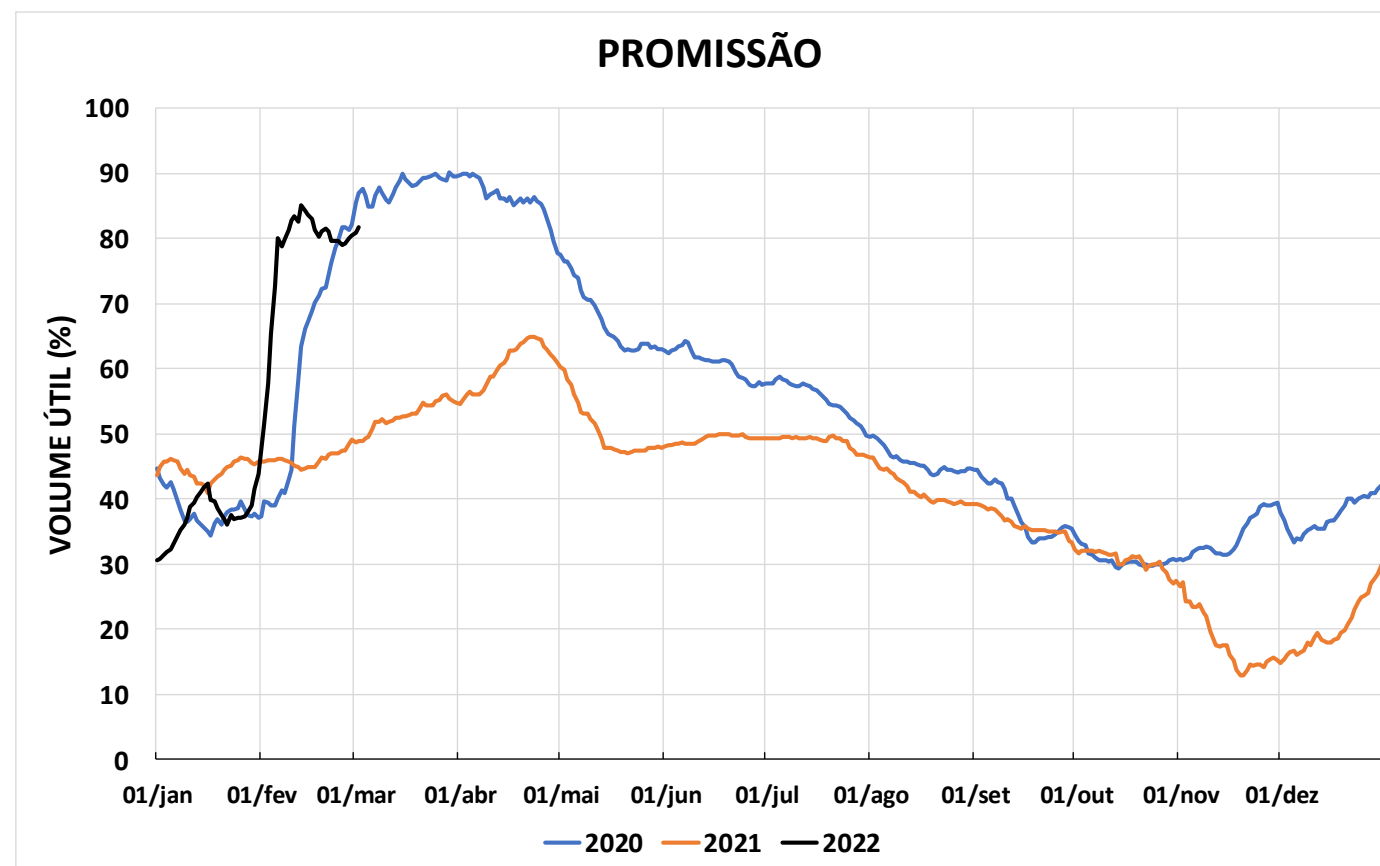

Acompanhamento Bacia do rio Paraná

03/03/2022

SALA DE SITUAÇÃO

DIAGRAMA ESQUEMÁTICO

SALA DE SITUAÇÃO

TIETÊ / ILHA SOLTEIRA

SALA DE SITUAÇÃO

PARANAPANEMA / JUPIÁ E PORTO PRIMAVERA

SALA DE SITUAÇÃO