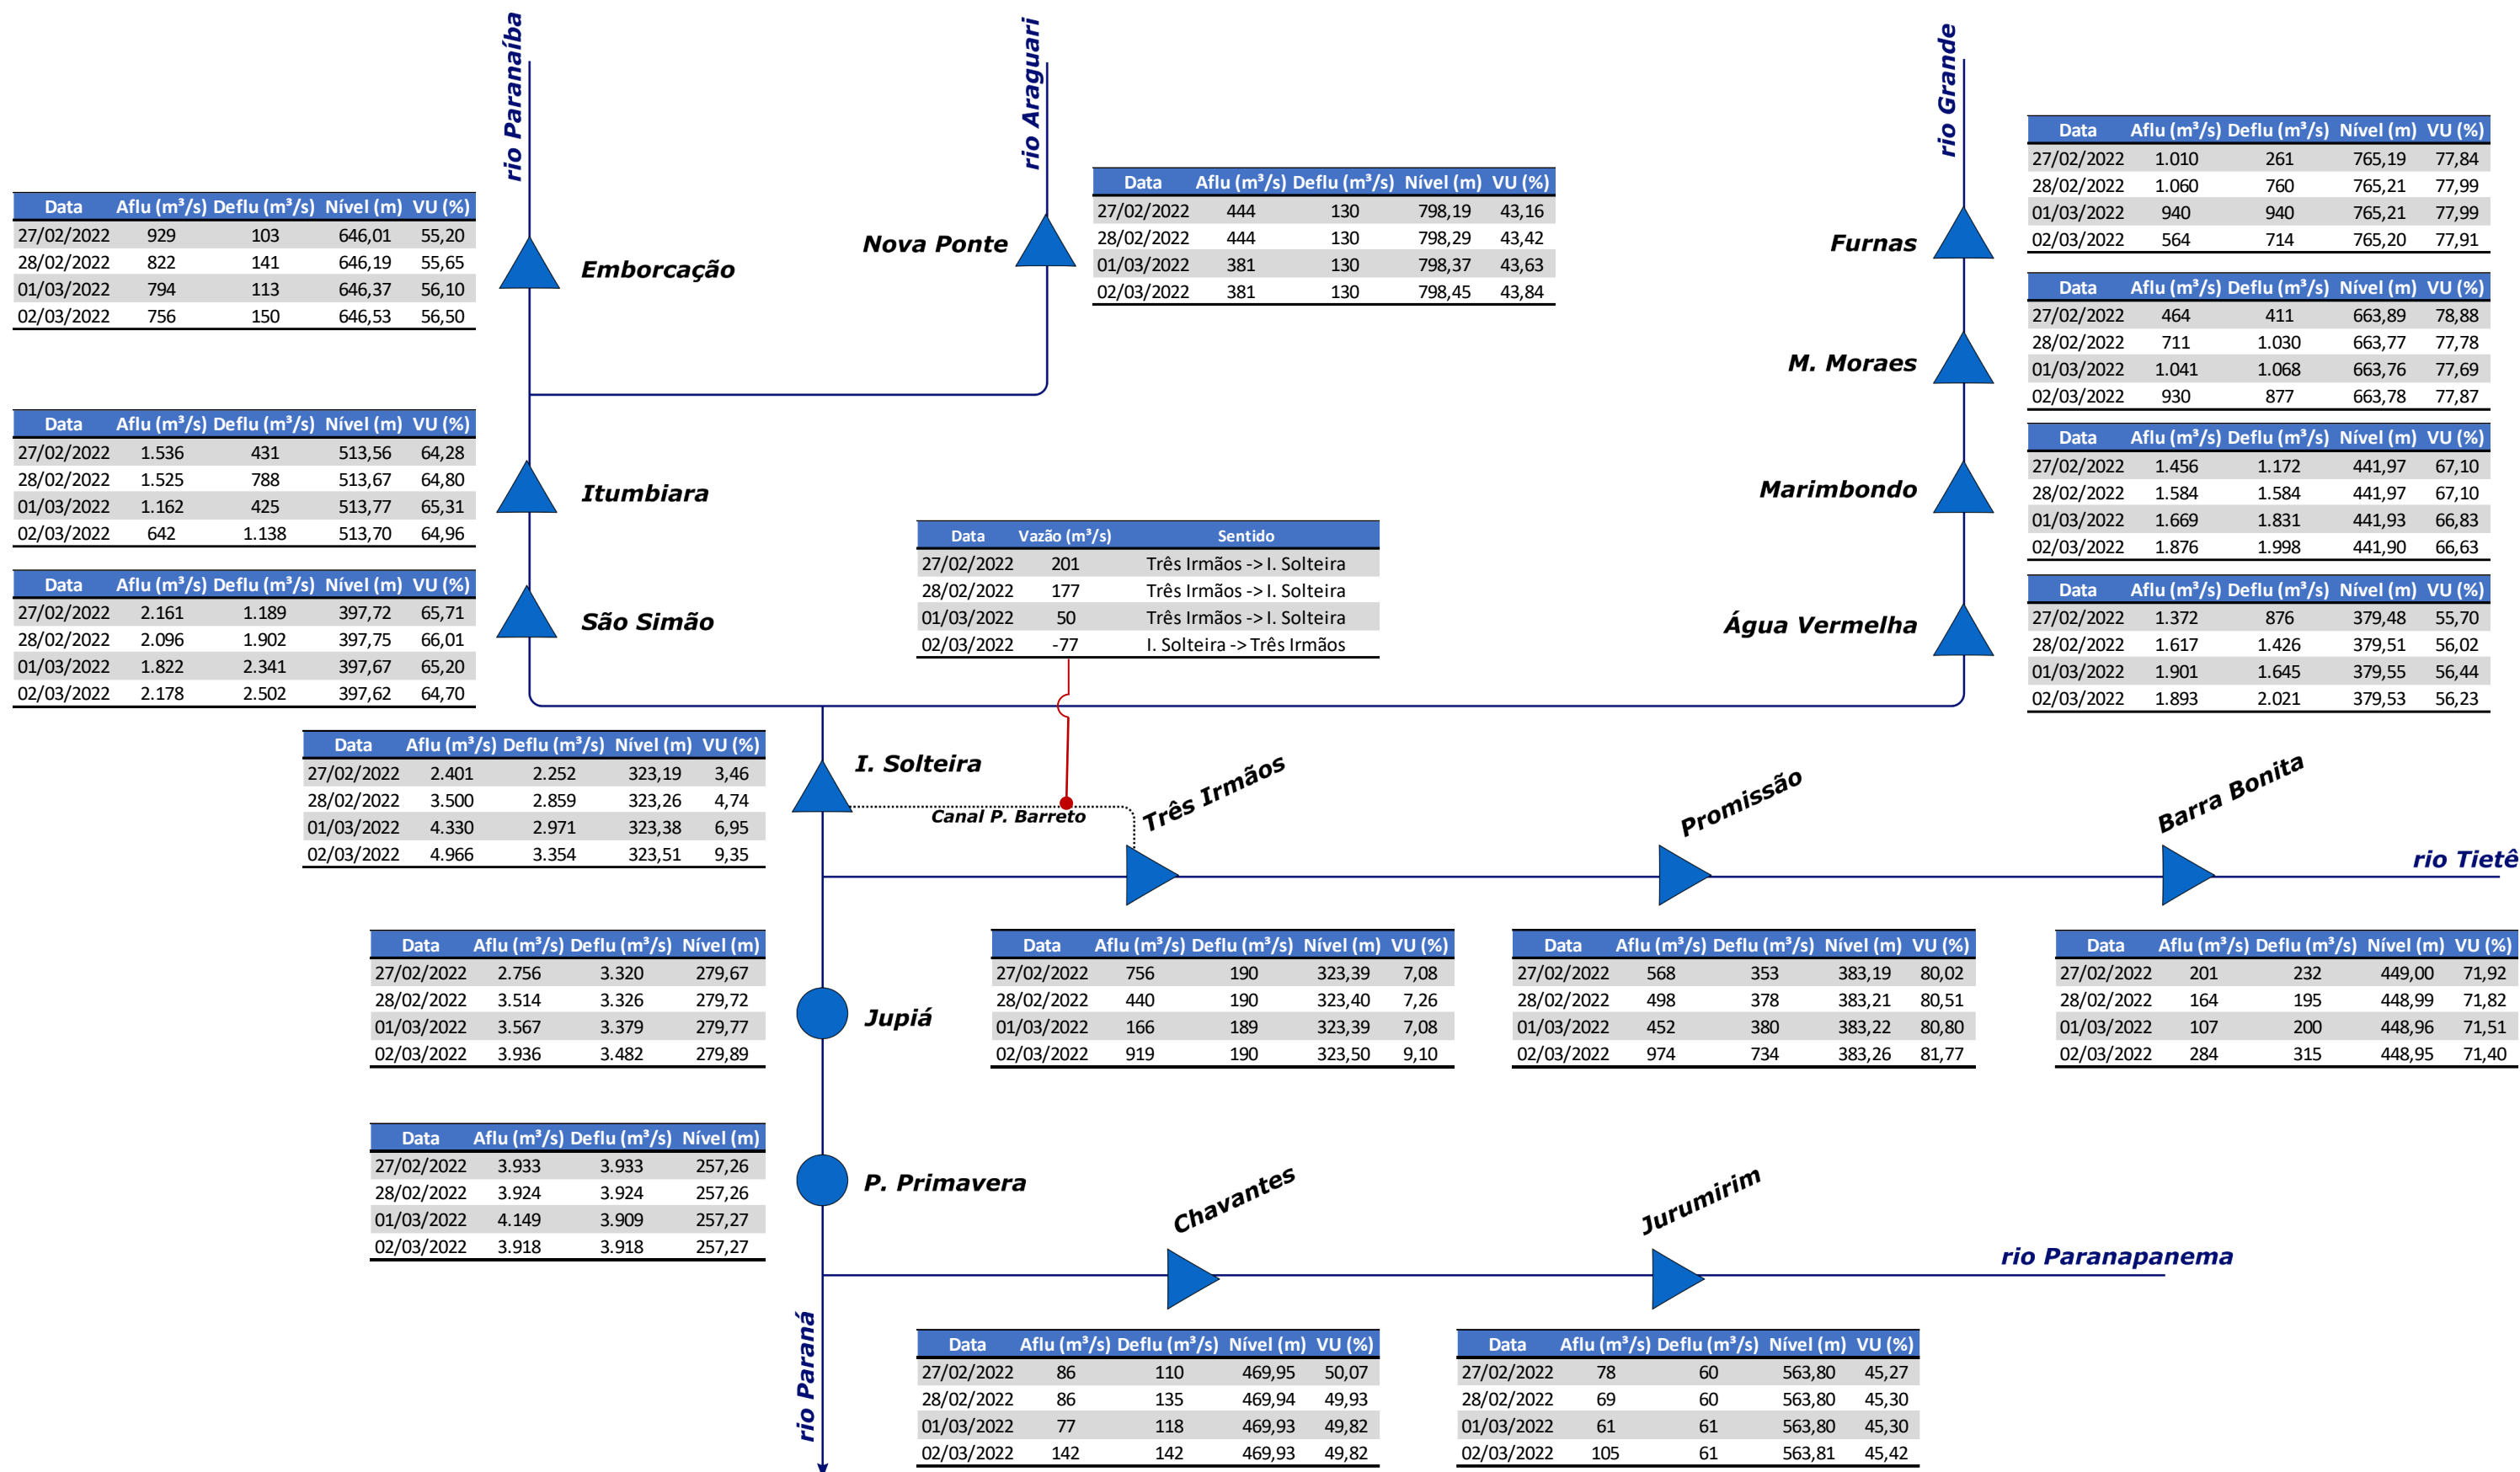

Acompanhamento Bacia do rio Paraná

03/03/2022

SALA DE SITUAÇÃO

DIAGRAMA ESQUEMÁTICO

SALA DE SITUAÇÃO

TIETÊ / ILHA SOLTEIRA

SALA DE SITUAÇÃO

PARANAPANEMA / JUPIÁ E PORTO PRIMAVERA

SALA DE SITUAÇÃO