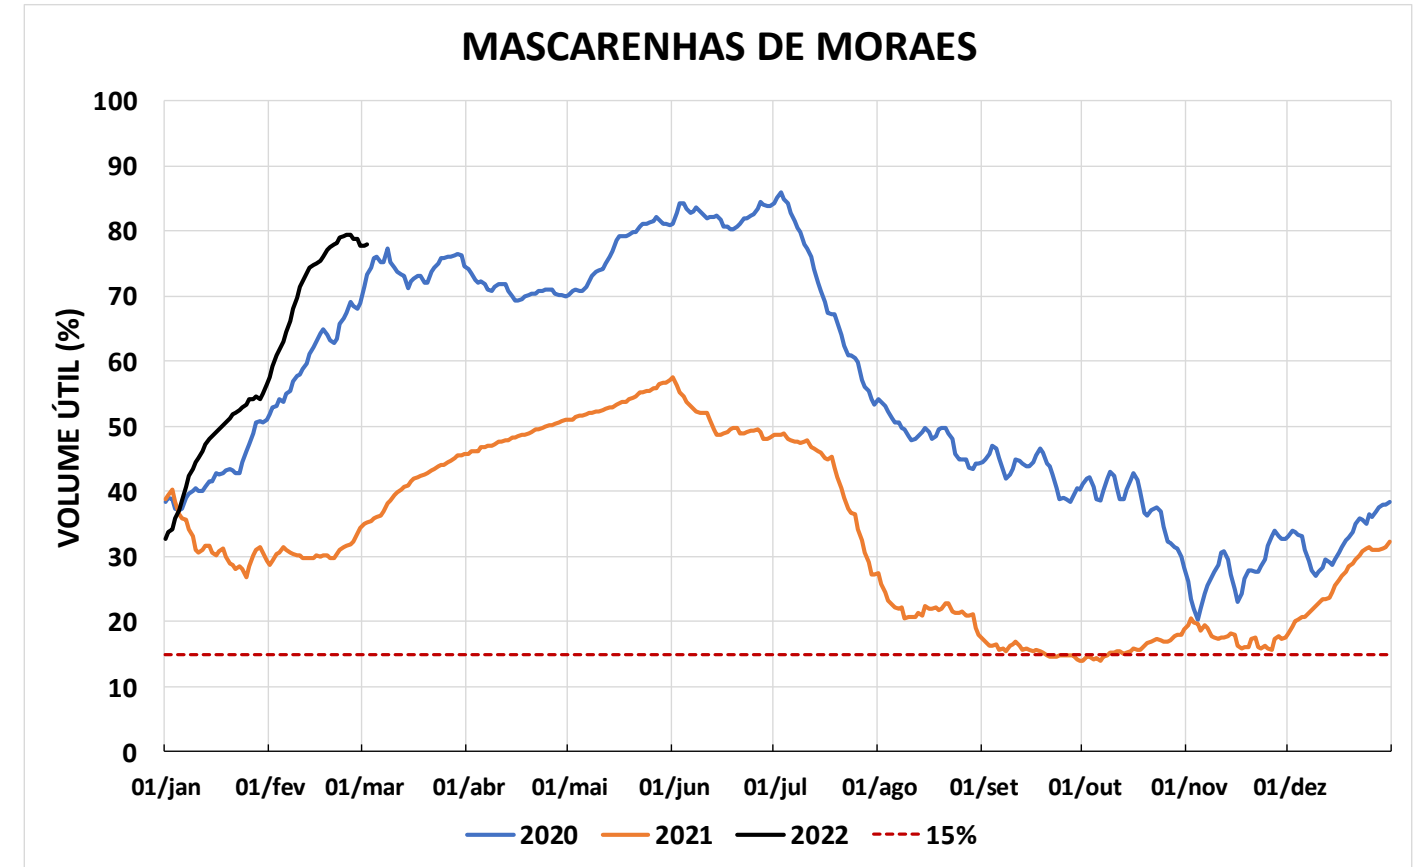

Acompanhamento Bacia do rio Paraná

03/03/2022

SALA DE SITUAÇÃO

DIAGRAMA ESQUEMÁTICO

SALA DE SITUAÇÃO

TIETÊ / ILHA SOLTEIRA

SALA DE SITUAÇÃO

PARANAPANEMA / JUPIÁ E PORTO PRIMAVERA

SALA DE SITUAÇÃO