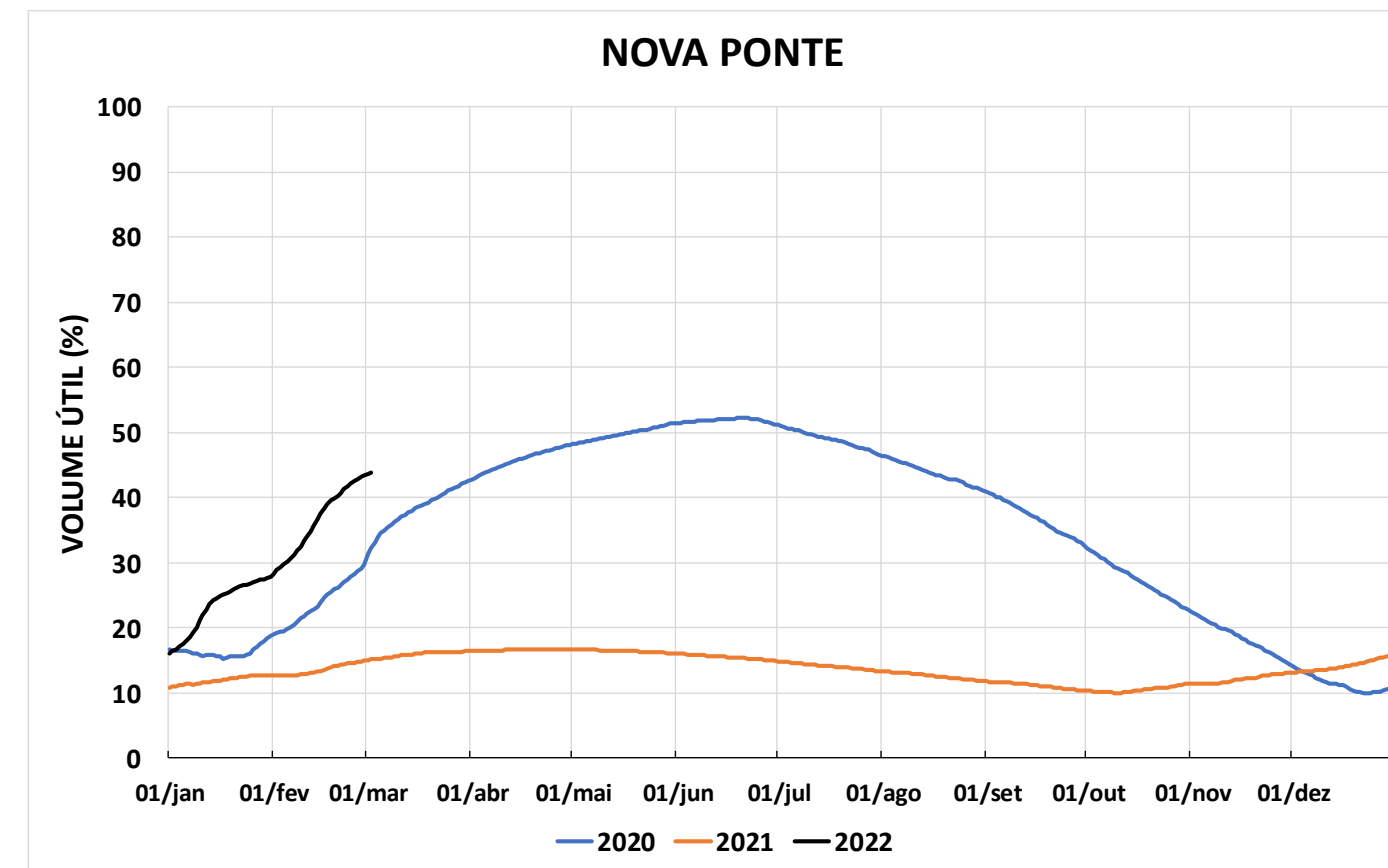

Acompanhamento Bacia do rio Paraná

03/03/2022

SALA DE SITUAÇÃO

DIAGRAMA ESQUEMÁTICO

SALA DE SITUAÇÃO

TIETÊ / ILHA SOLTEIRA

SALA DE SITUAÇÃO

PARANAPANEMA / JUPIÁ E PORTO PRIMAVERA

SALA DE SITUAÇÃO