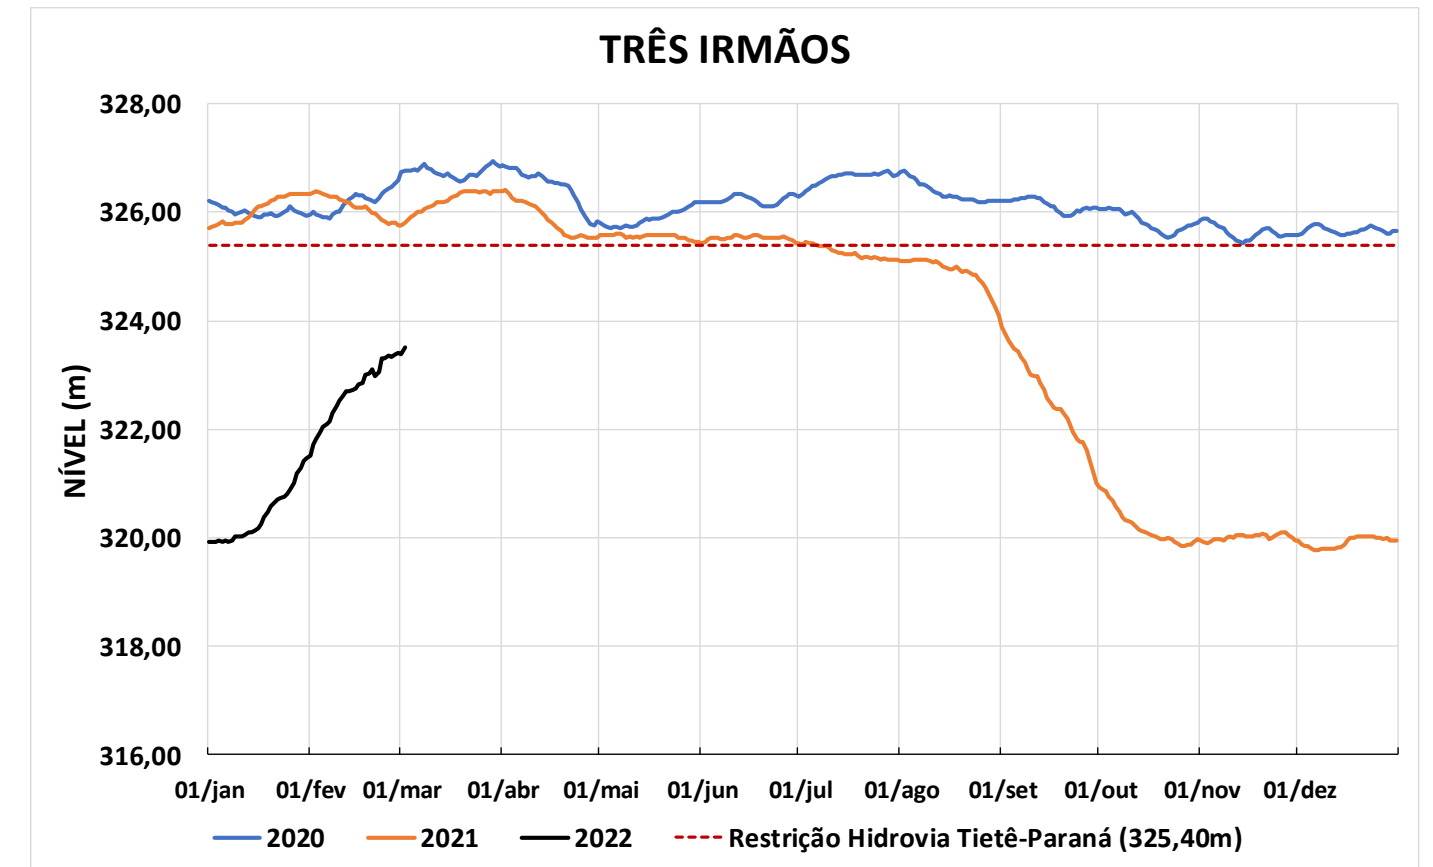

Acompanhamento Bacia do rio Paraná

03/03/2022

SALA DE SITUAÇÃO

DIAGRAMA ESQUEMÁTICO

SALA DE SITUAÇÃO

TIETÊ / ILHA SOLTEIRA

SALA DE SITUAÇÃO

PARANAPANEMA / JUPIÁ E PORTO PRIMAVERA

SALA DE SITUAÇÃO