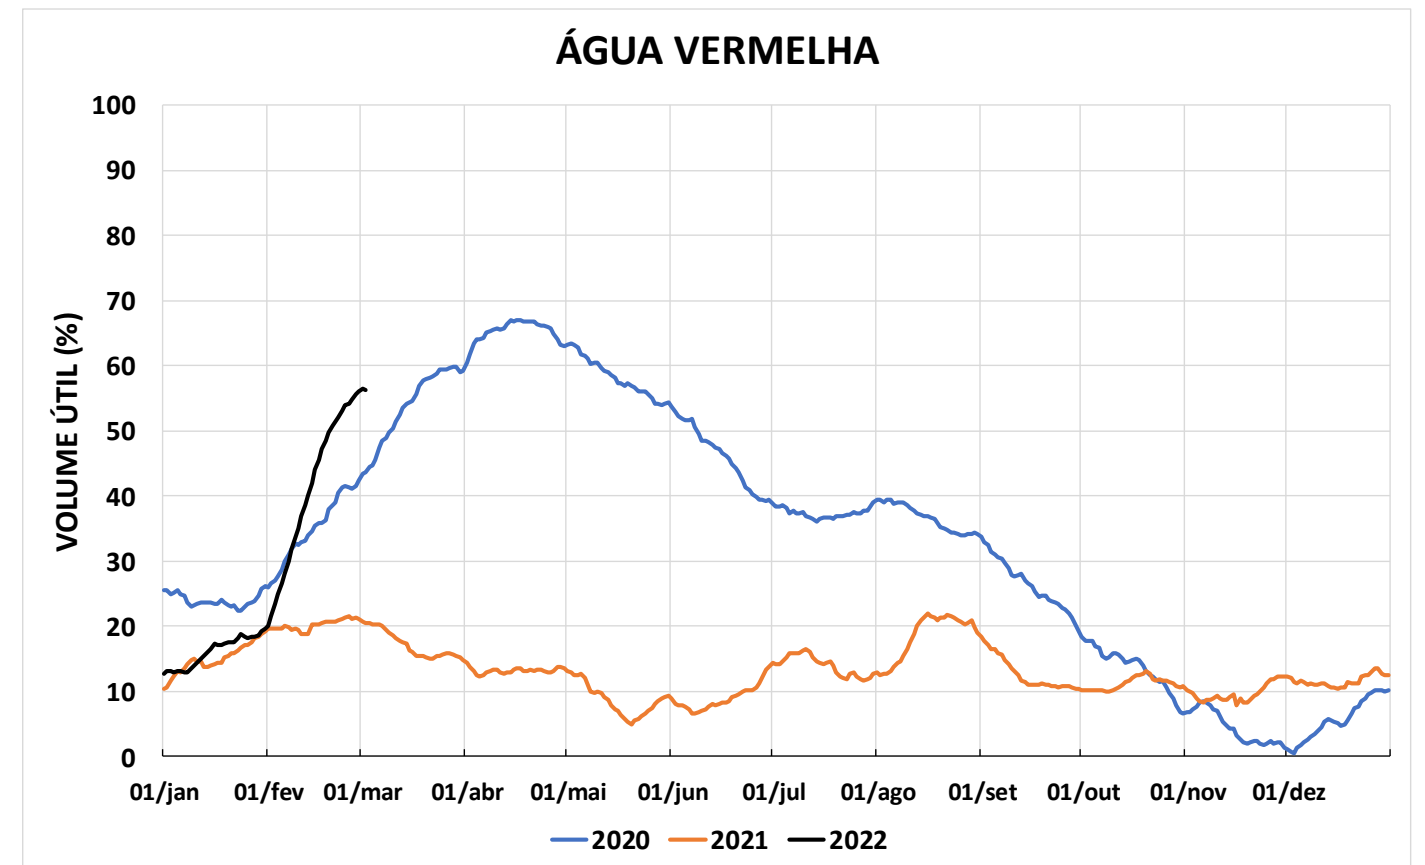

Acompanhamento Bacia do rio Paraná

03/03/2022

SALA DE SITUAÇÃO

DIAGRAMA ESQUEMÁTICO

SALA DE SITUAÇÃO

TIETÊ / ILHA SOLTEIRA

SALA DE SITUAÇÃO

PARANAPANEMA / JUPIÁ E PORTO PRIMAVERA

SALA DE SITUAÇÃO