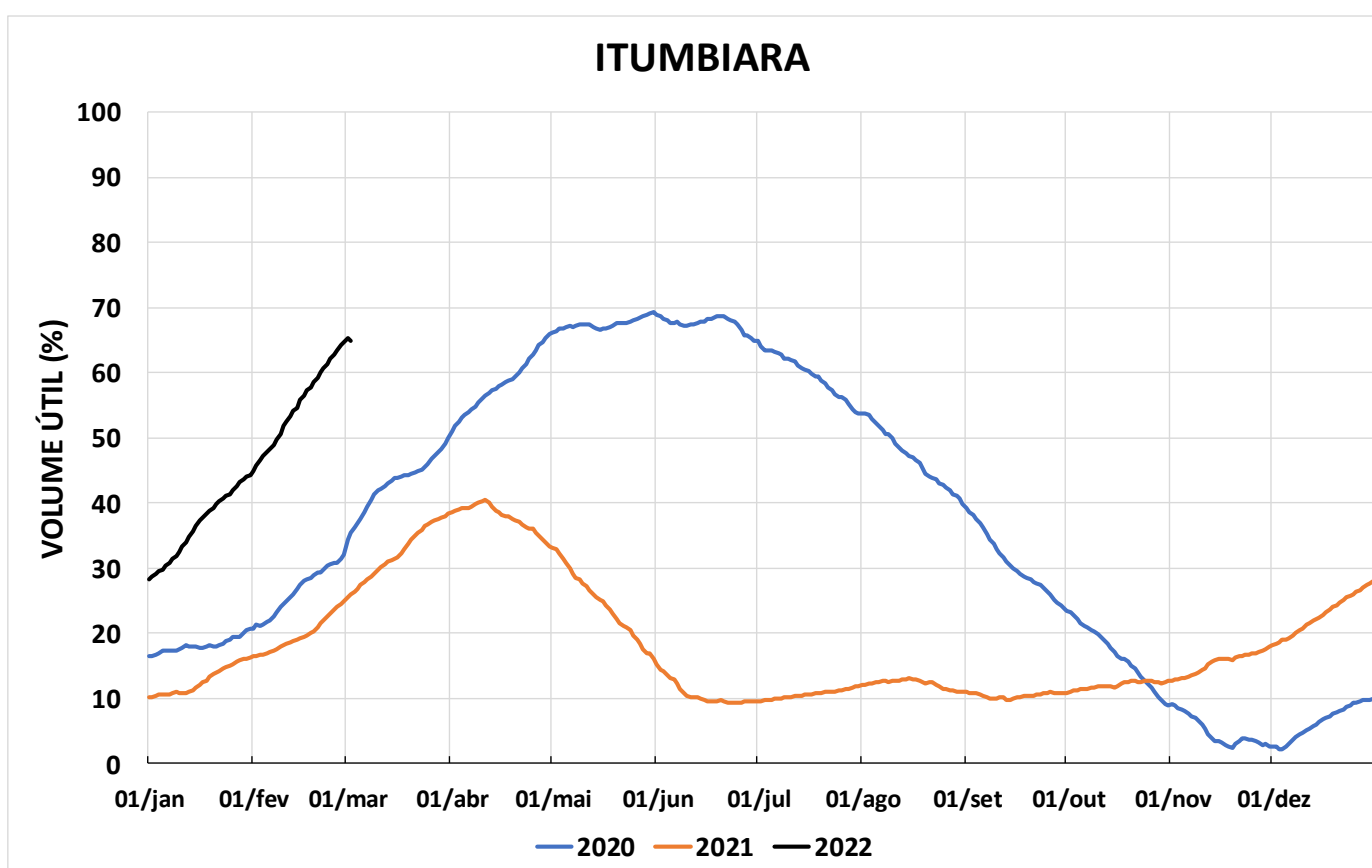

Acompanhamento Bacia do rio Paraná

03/03/2022

SALA DE SITUAÇÃO

DIAGRAMA ESQUEMÁTICO

SALA DE SITUAÇÃO

TIETÊ / ILHA SOLTEIRA

SALA DE SITUAÇÃO

PARANAPANEMA / JUPIÁ E PORTO PRIMAVERA

SALA DE SITUAÇÃO