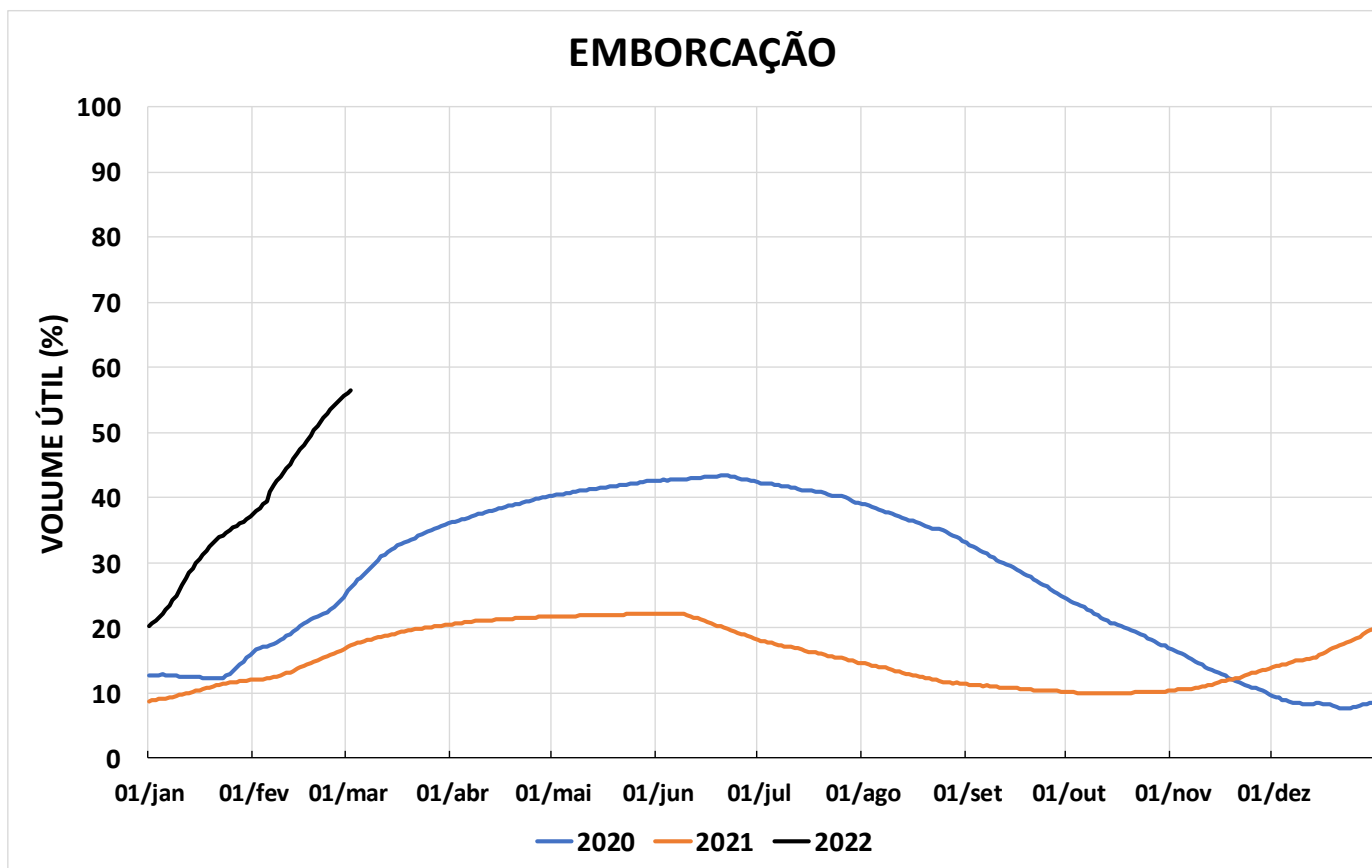

Acompanhamento Bacia do rio Paraná

03/03/2022

SALA DE SITUAÇÃO

DIAGRAMA ESQUEMÁTICO

SALA DE SITUAÇÃO

TIETÊ / ILHA SOLTEIRA

SALA DE SITUAÇÃO

PARANAPANEMA / JUPIÁ E PORTO PRIMAVERA

SALA DE SITUAÇÃO