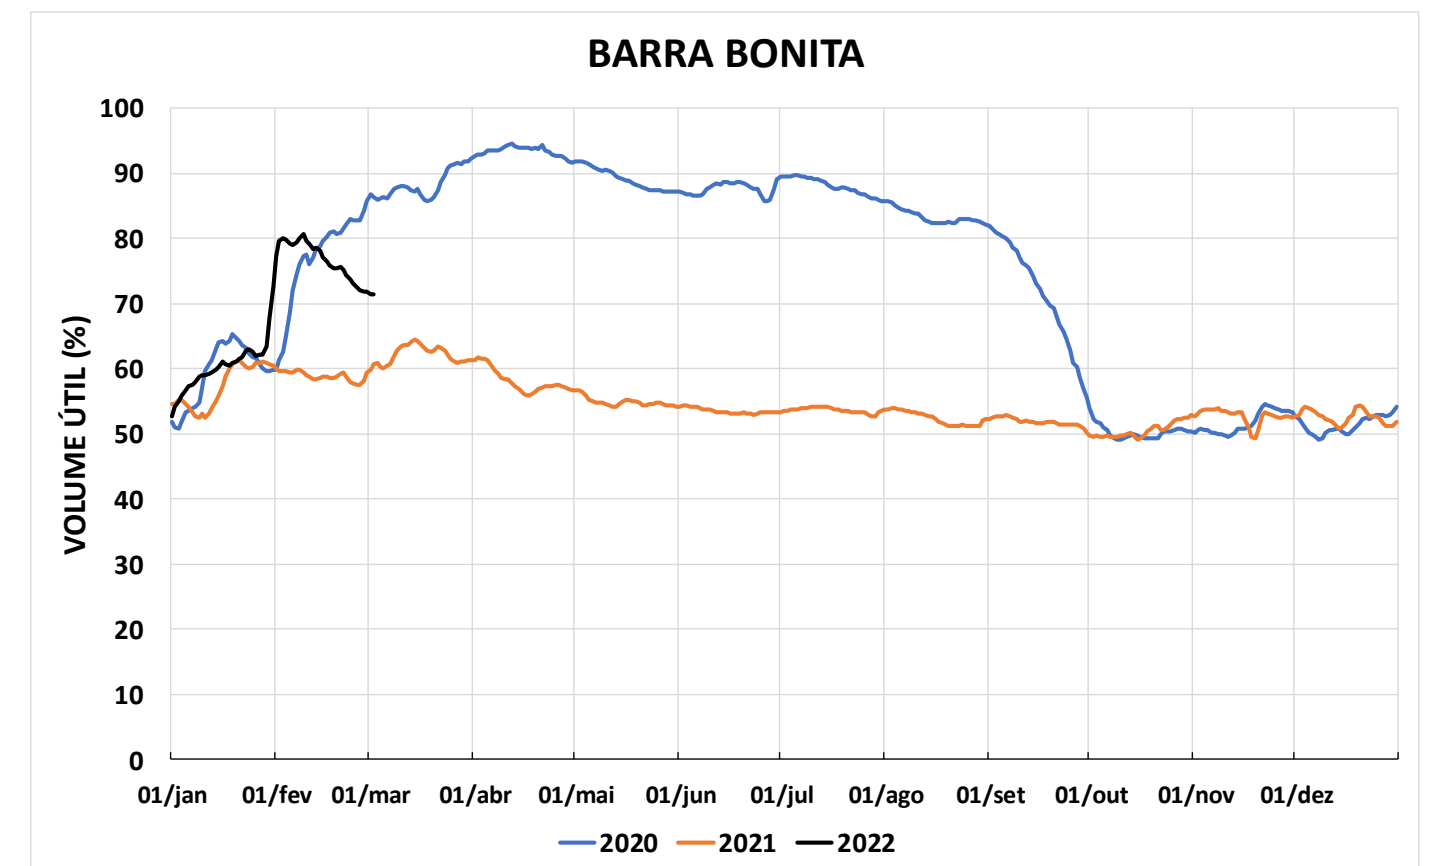

Acompanhamento Bacia do rio Paraná

03/03/2022

SALA DE SITUAÇÃO

DIAGRAMA ESQUEMÁTICO

SALA DE SITUAÇÃO

TIETÊ / ILHA SOLTEIRA

SALA DE SITUAÇÃO

PARANAPANEMA / JUPIÁ E PORTO PRIMAVERA

SALA DE SITUAÇÃO