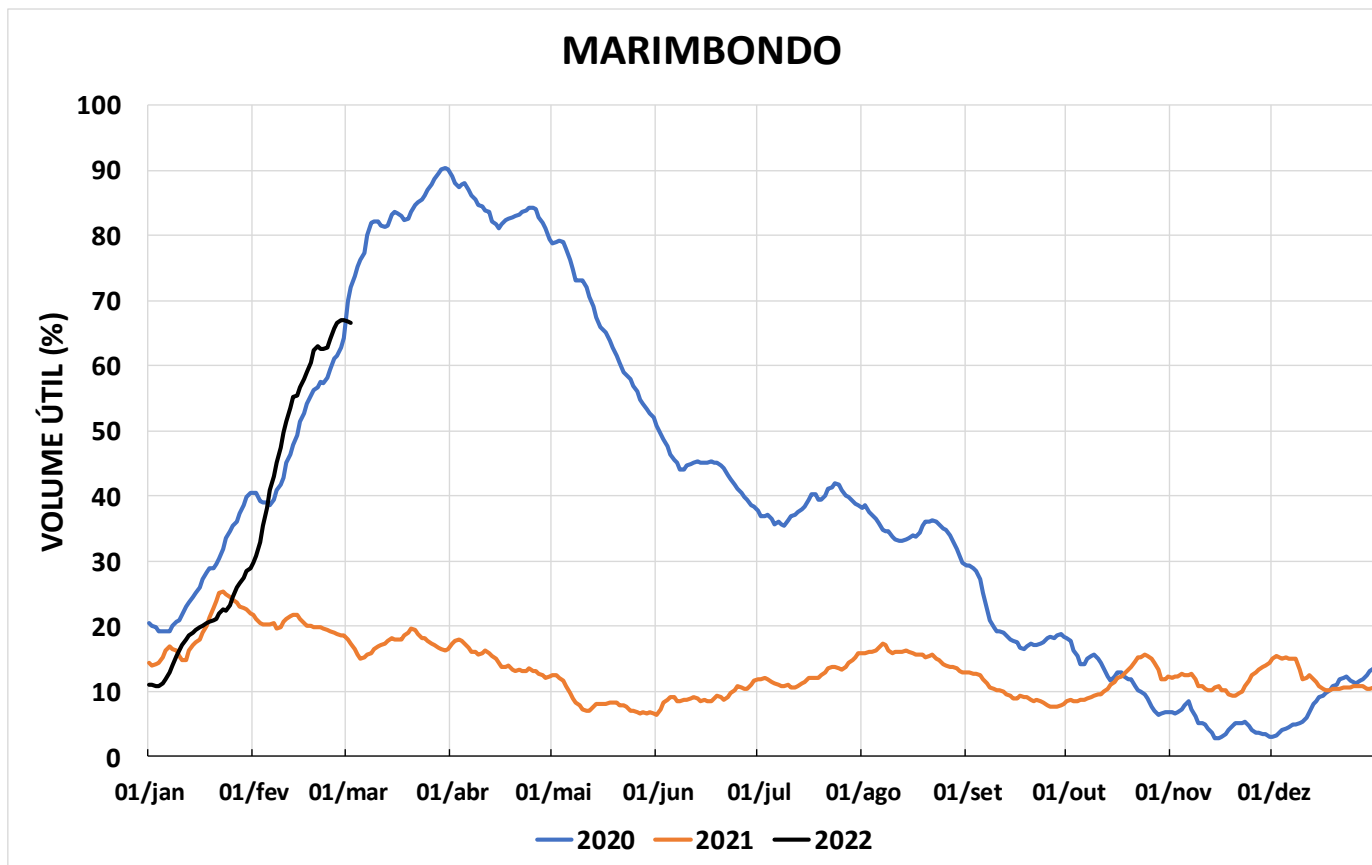

Acompanhamento Bacia do rio Paraná

03/03/2022

SALA DE SITUAÇÃO

DIAGRAMA ESQUEMÁTICO

SALA DE SITUAÇÃO

TIETÊ / ILHA SOLTEIRA

SALA DE SITUAÇÃO

PARANAPANEMA / JUPIÁ E PORTO PRIMAVERA

SALA DE SITUAÇÃO