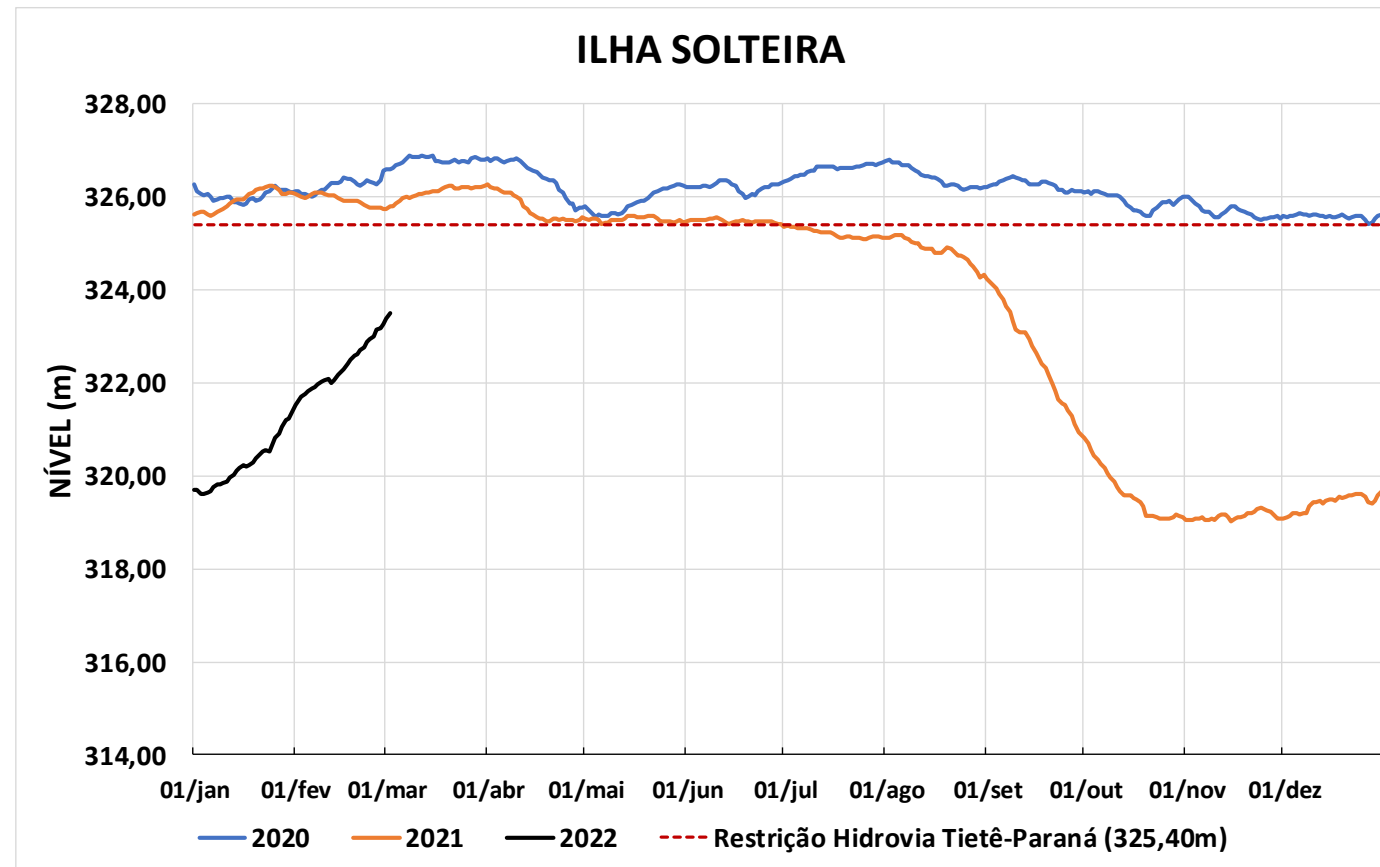

Acompanhamento Bacia do rio Paraná

03/03/2022

SALA DE SITUAÇÃO

DIAGRAMA ESQUEMÁTICO

SALA DE SITUAÇÃO

TIETÊ / ILHA SOLTEIRA

SALA DE SITUAÇÃO

PARANAPANEMA / JUPIÁ E PORTO PRIMAVERA

SALA DE SITUAÇÃO