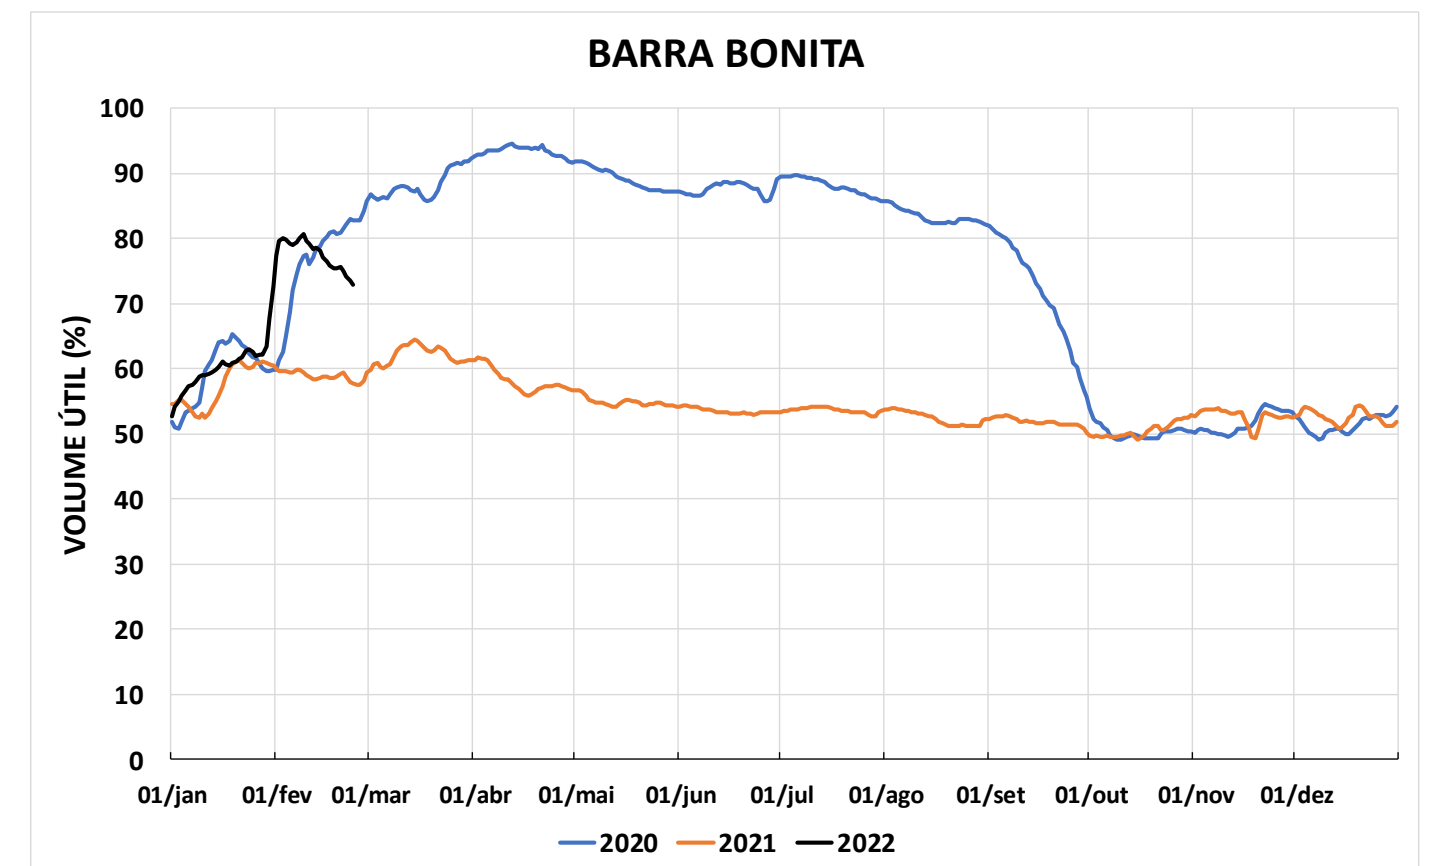

Acompanhamento Bacia do rio Paraná

25/02/2022

SALA DE SITUAÇÃO

DIAGRAMA ESQUEMÁTICO

SALA DE SITUAÇÃO

TIETÊ / ILHA SOLTEIRA

SALA DE SITUAÇÃO

PARANAPANEMA / JUPIÁ E PORTO PRIMAVERA

SALA DE SITUAÇÃO