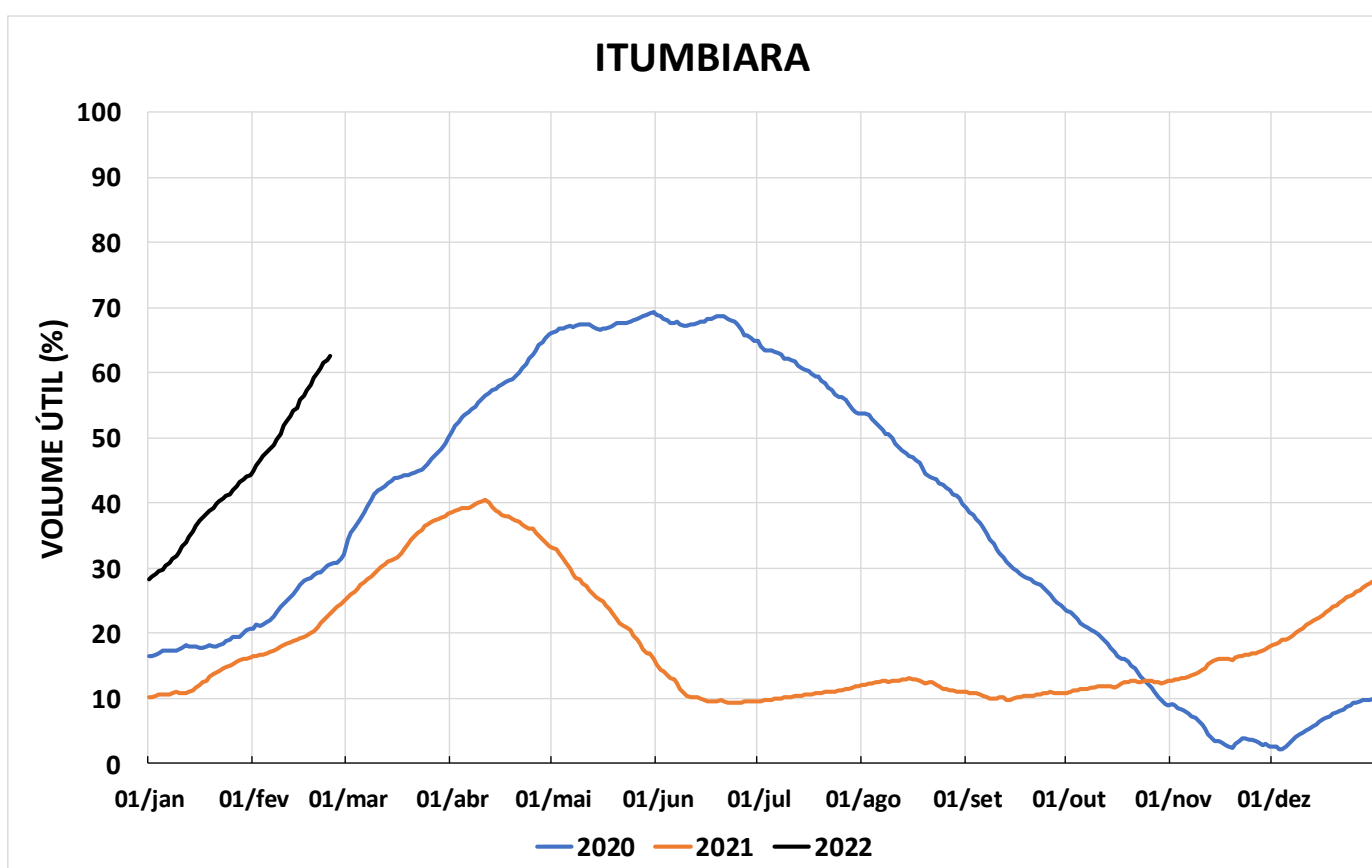

Acompanhamento Bacia do rio Paraná

25/02/2022

SALA DE SITUAÇÃO

DIAGRAMA ESQUEMÁTICO

SALA DE SITUAÇÃO

TIETÊ / ILHA SOLTEIRA

SALA DE SITUAÇÃO

PARANAPANEMA / JUPIÁ E PORTO PRIMAVERA

SALA DE SITUAÇÃO