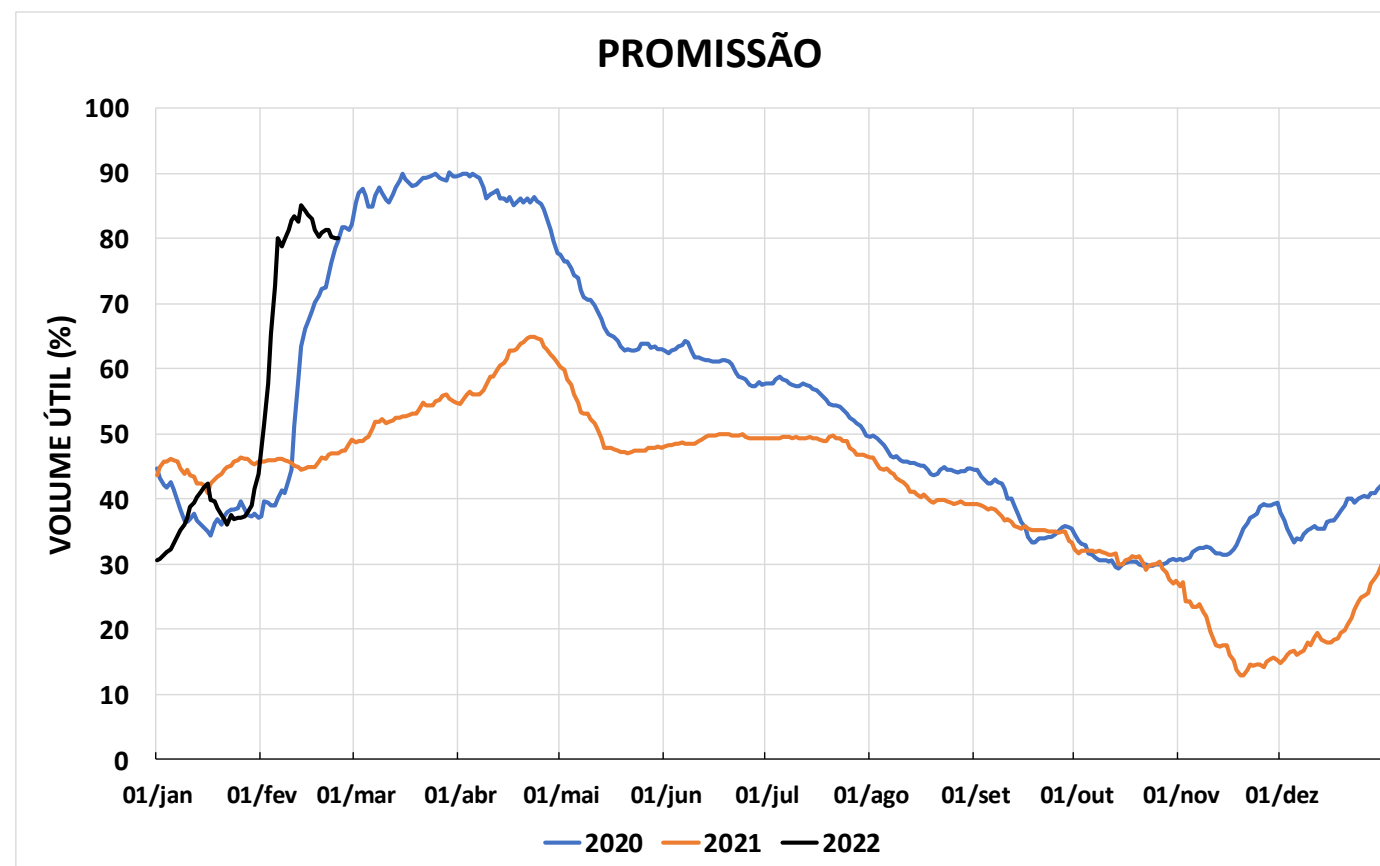

Acompanhamento Bacia do rio Paraná

25/02/2022

SALA DE SITUAÇÃO

DIAGRAMA ESQUEMÁTICO

SALA DE SITUAÇÃO

TIETÊ / ILHA SOLTEIRA

SALA DE SITUAÇÃO

PARANAPANEMA / JUPIÁ E PORTO PRIMAVERA

SALA DE SITUAÇÃO