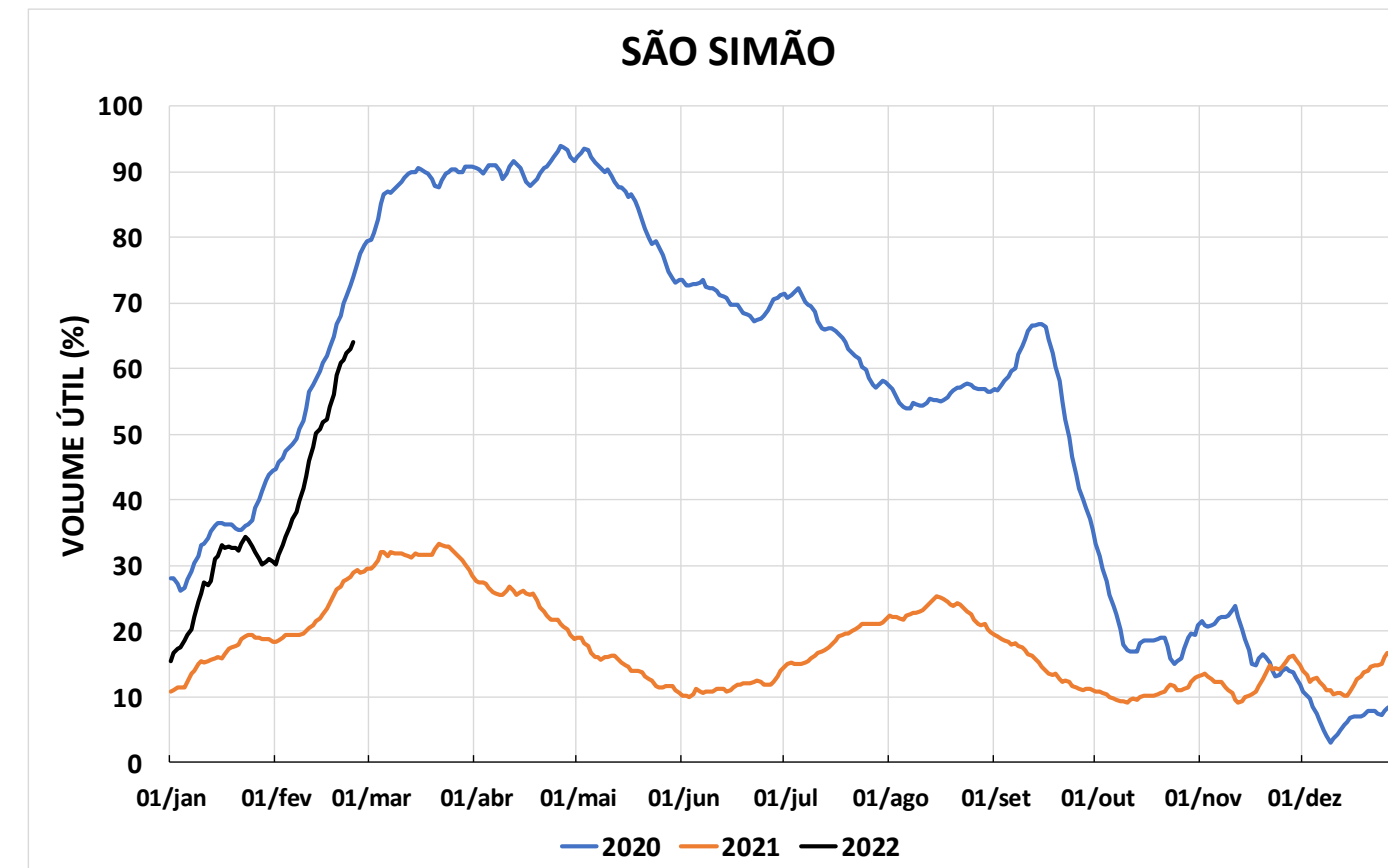

Acompanhamento Bacia do rio Paraná

25/02/2022

SALA DE SITUAÇÃO

DIAGRAMA ESQUEMÁTICO

SALA DE SITUAÇÃO

TIETÊ / ILHA SOLTEIRA

SALA DE SITUAÇÃO

PARANAPANEMA / JUPIÁ E PORTO PRIMAVERA

SALA DE SITUAÇÃO