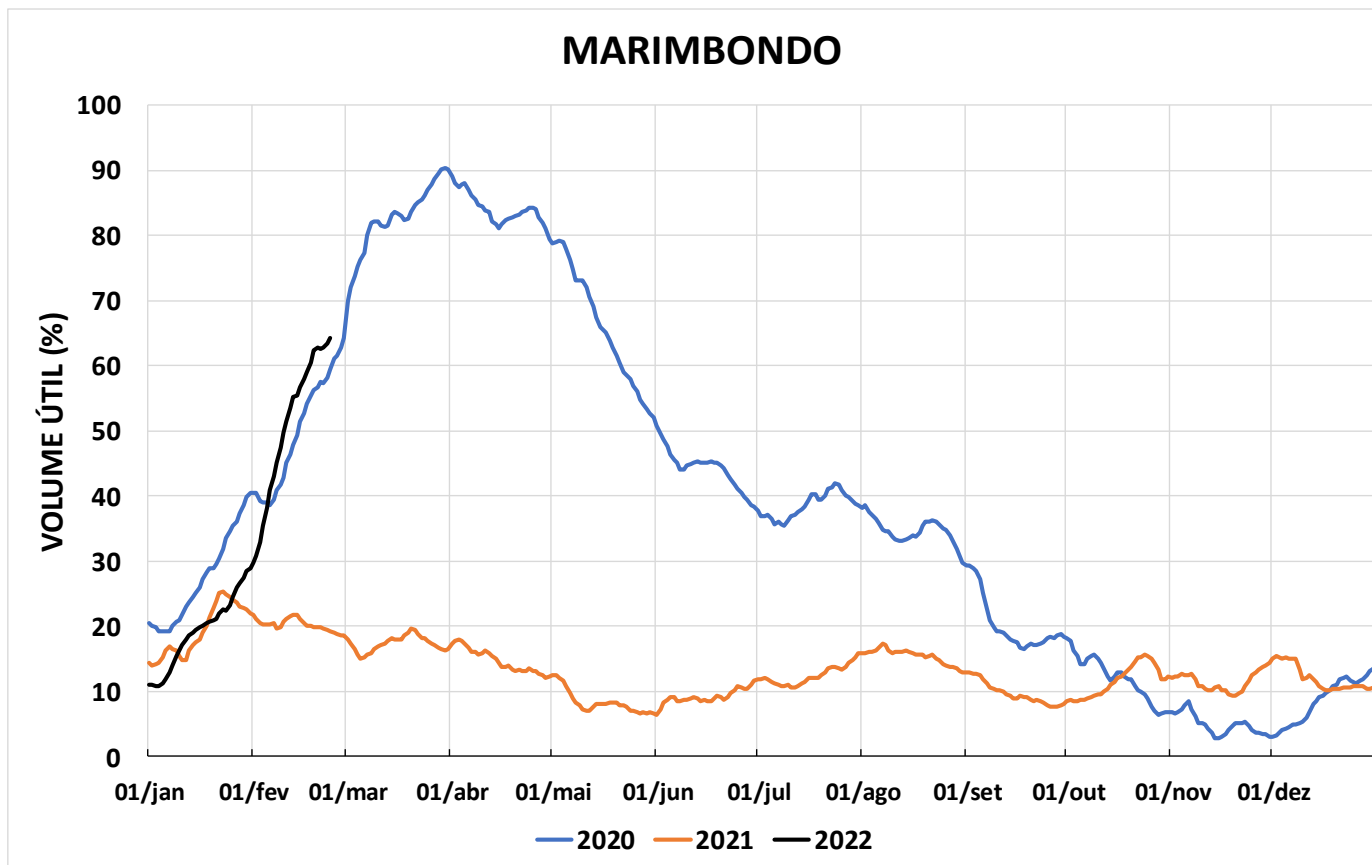

Acompanhamento Bacia do rio Paraná

25/02/2022

SALA DE SITUAÇÃO

DIAGRAMA ESQUEMÁTICO

SALA DE SITUAÇÃO

TIETÊ / ILHA SOLTEIRA

SALA DE SITUAÇÃO

PARANAPANEMA / JUPIÁ E PORTO PRIMAVERA

SALA DE SITUAÇÃO