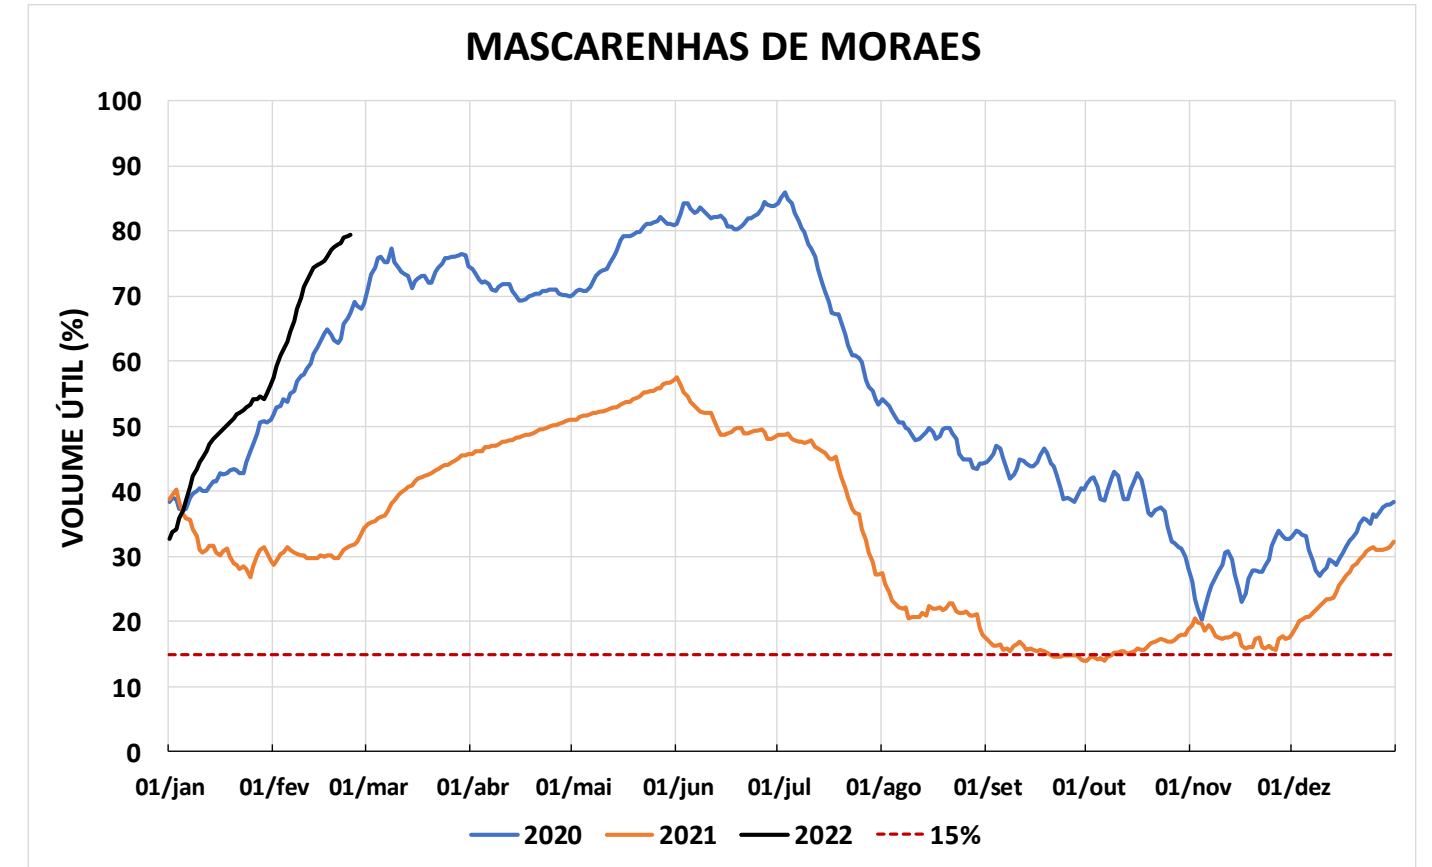

Acompanhamento Bacia do rio Paraná

25/02/2022

SALA DE SITUAÇÃO

DIAGRAMA ESQUEMÁTICO

SALA DE SITUAÇÃO

TIETÊ / ILHA SOLTEIRA

SALA DE SITUAÇÃO

PARANAPANEMA / JUPIÁ E PORTO PRIMAVERA

SALA DE SITUAÇÃO