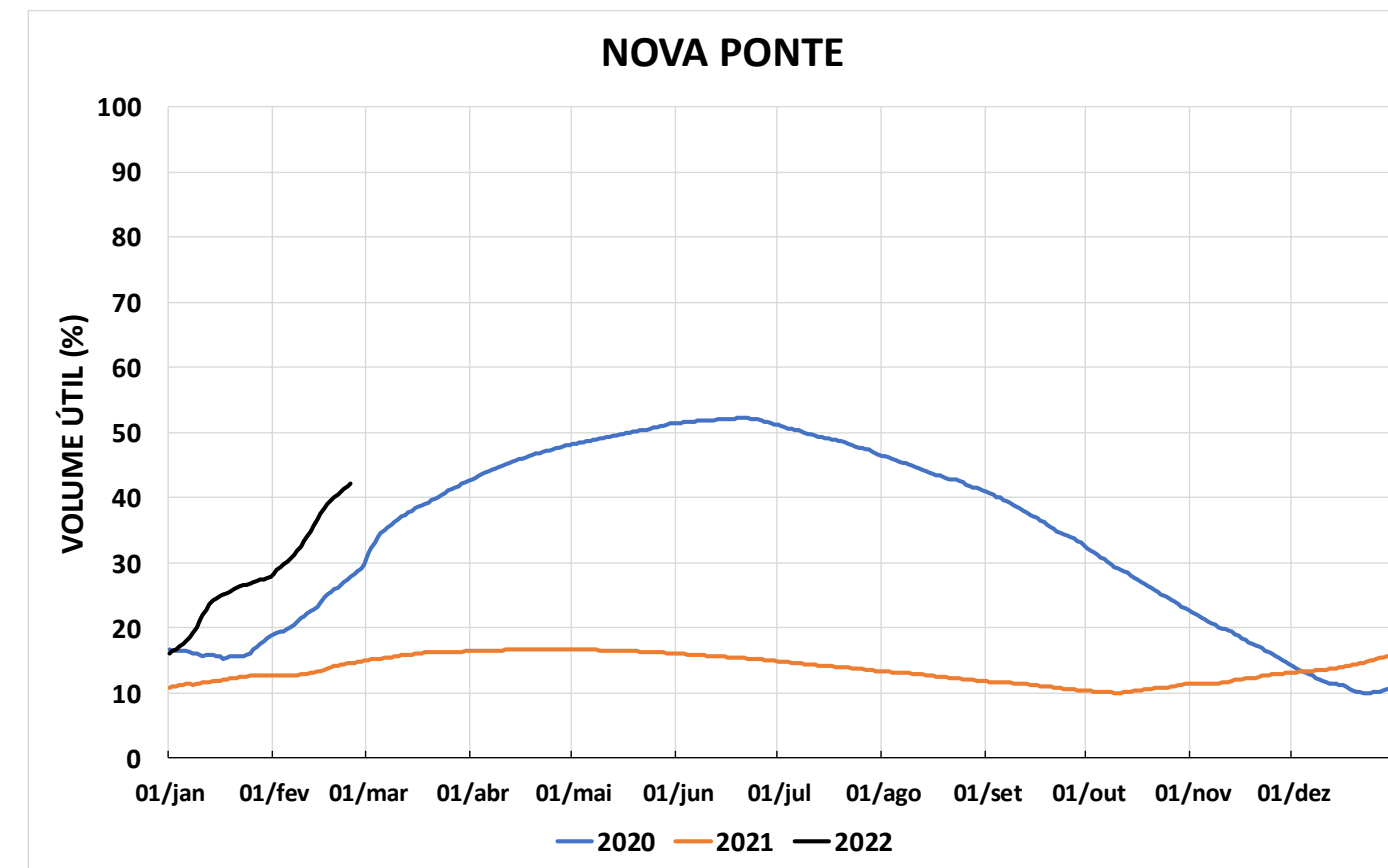

Acompanhamento Bacia do rio Paraná

25/02/2022

SALA DE SITUAÇÃO

DIAGRAMA ESQUEMÁTICO

SALA DE SITUAÇÃO

TIETÊ / ILHA SOLTEIRA

SALA DE SITUAÇÃO

PARANAPANEMA / JUPIÁ E PORTO PRIMAVERA

SALA DE SITUAÇÃO