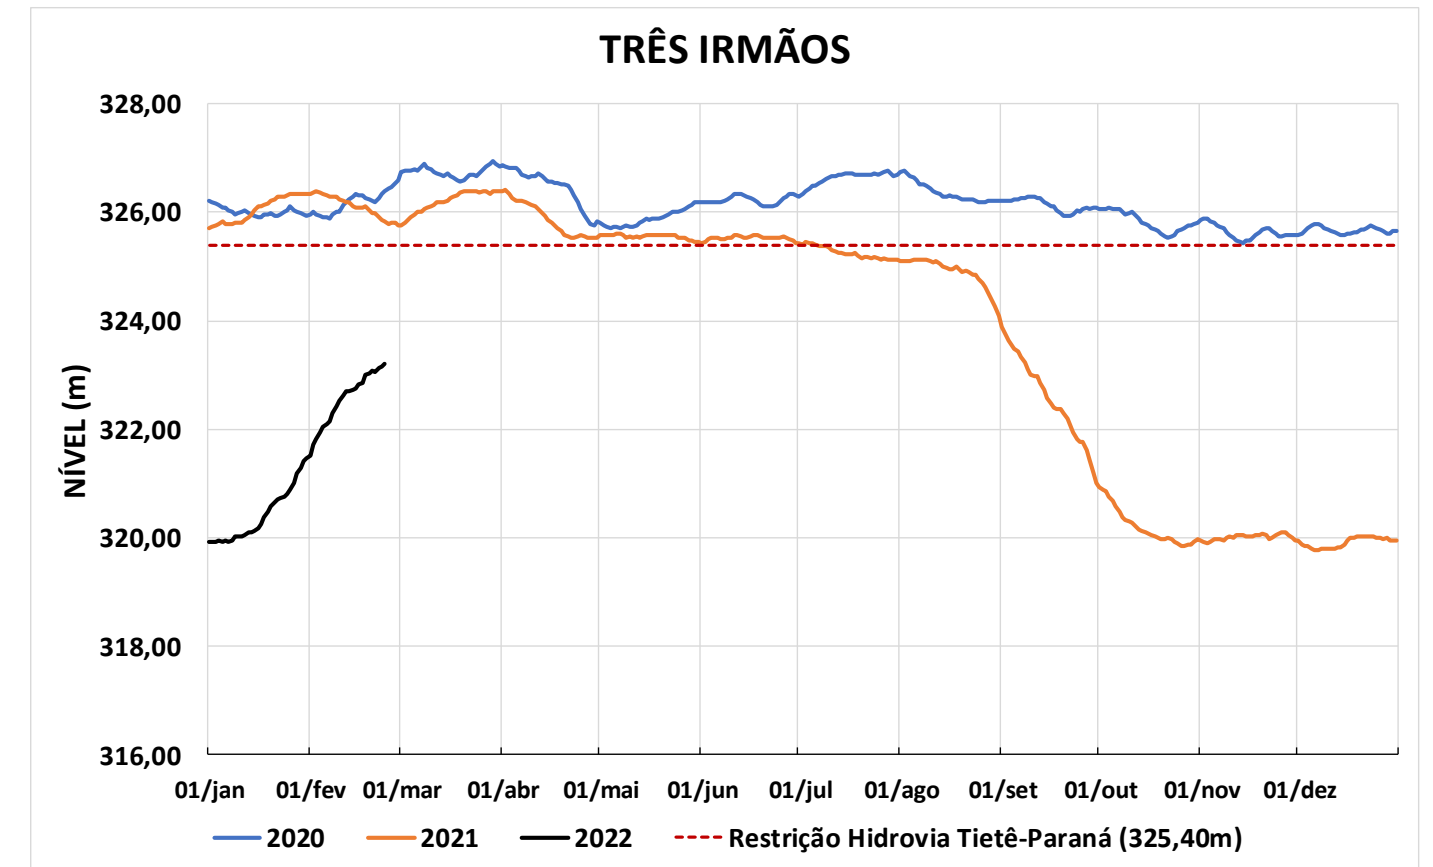

Acompanhamento Bacia do rio Paraná

25/02/2022

SALA DE SITUAÇÃO

DIAGRAMA ESQUEMÁTICO

SALA DE SITUAÇÃO

TIETÊ / ILHA SOLTEIRA

SALA DE SITUAÇÃO

PARANAPANEMA / JUPIÁ E PORTO PRIMAVERA

SALA DE SITUAÇÃO