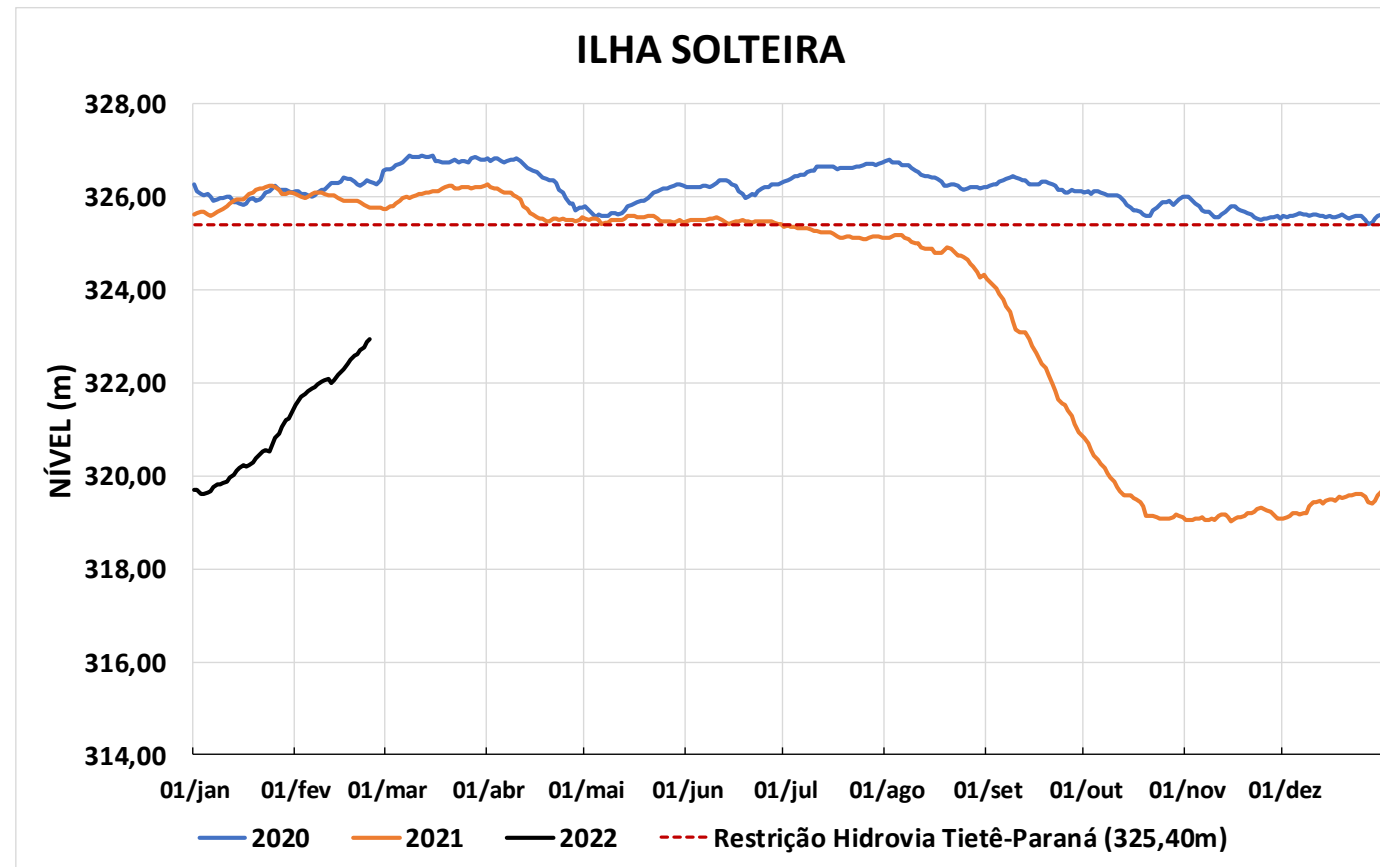

Acompanhamento Bacia do rio Paraná

25/02/2022

SALA DE SITUAÇÃO

DIAGRAMA ESQUEMÁTICO

SALA DE SITUAÇÃO

TIETÊ / ILHA SOLTEIRA

SALA DE SITUAÇÃO

PARANAPANEMA / JUPIÁ E PORTO PRIMAVERA

SALA DE SITUAÇÃO