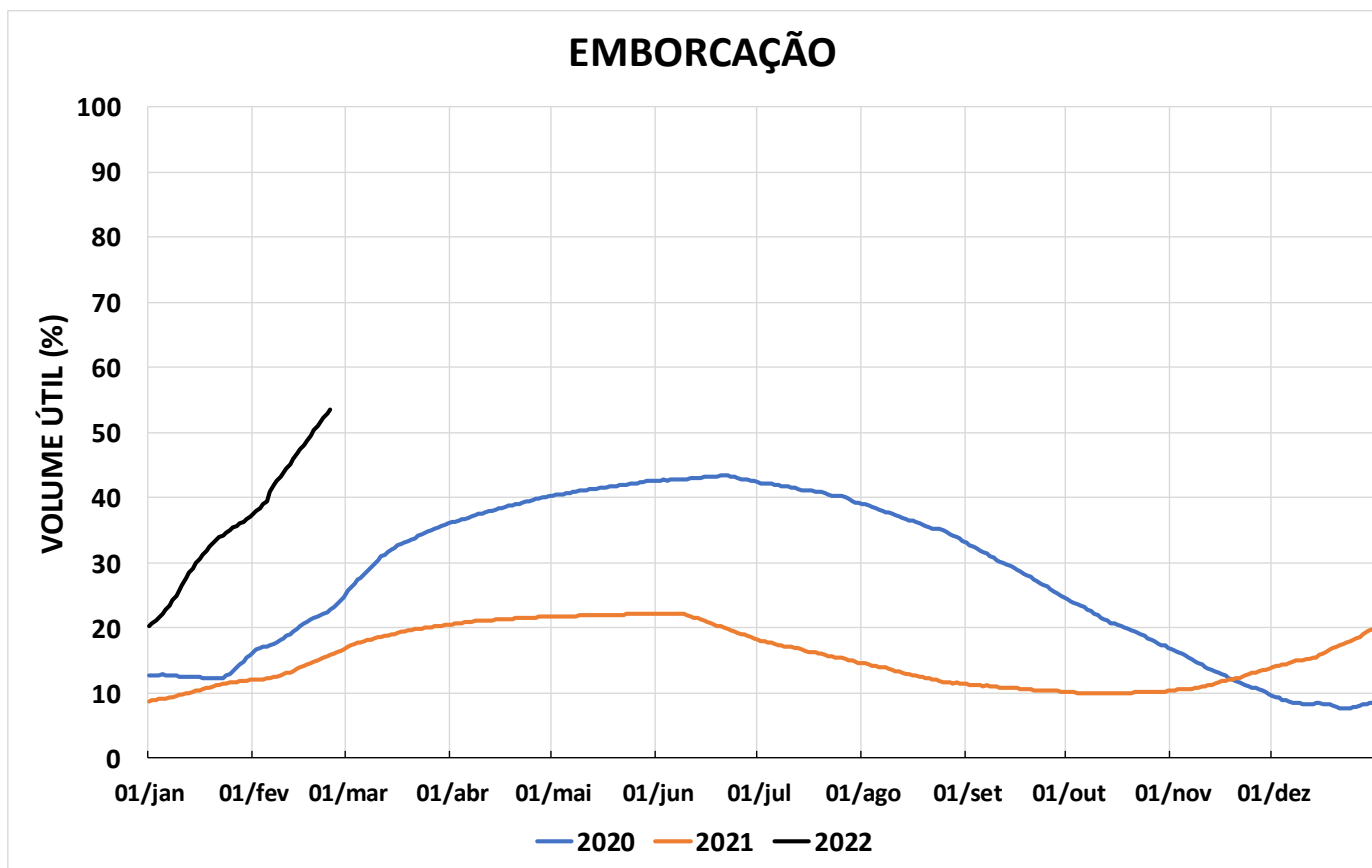

Acompanhamento Bacia do rio Paraná

25/02/2022

SALA DE SITUAÇÃO

DIAGRAMA ESQUEMÁTICO

SALA DE SITUAÇÃO

TIETÊ / ILHA SOLTEIRA

SALA DE SITUAÇÃO

PARANAPANEMA / JUPIÁ E PORTO PRIMAVERA

SALA DE SITUAÇÃO