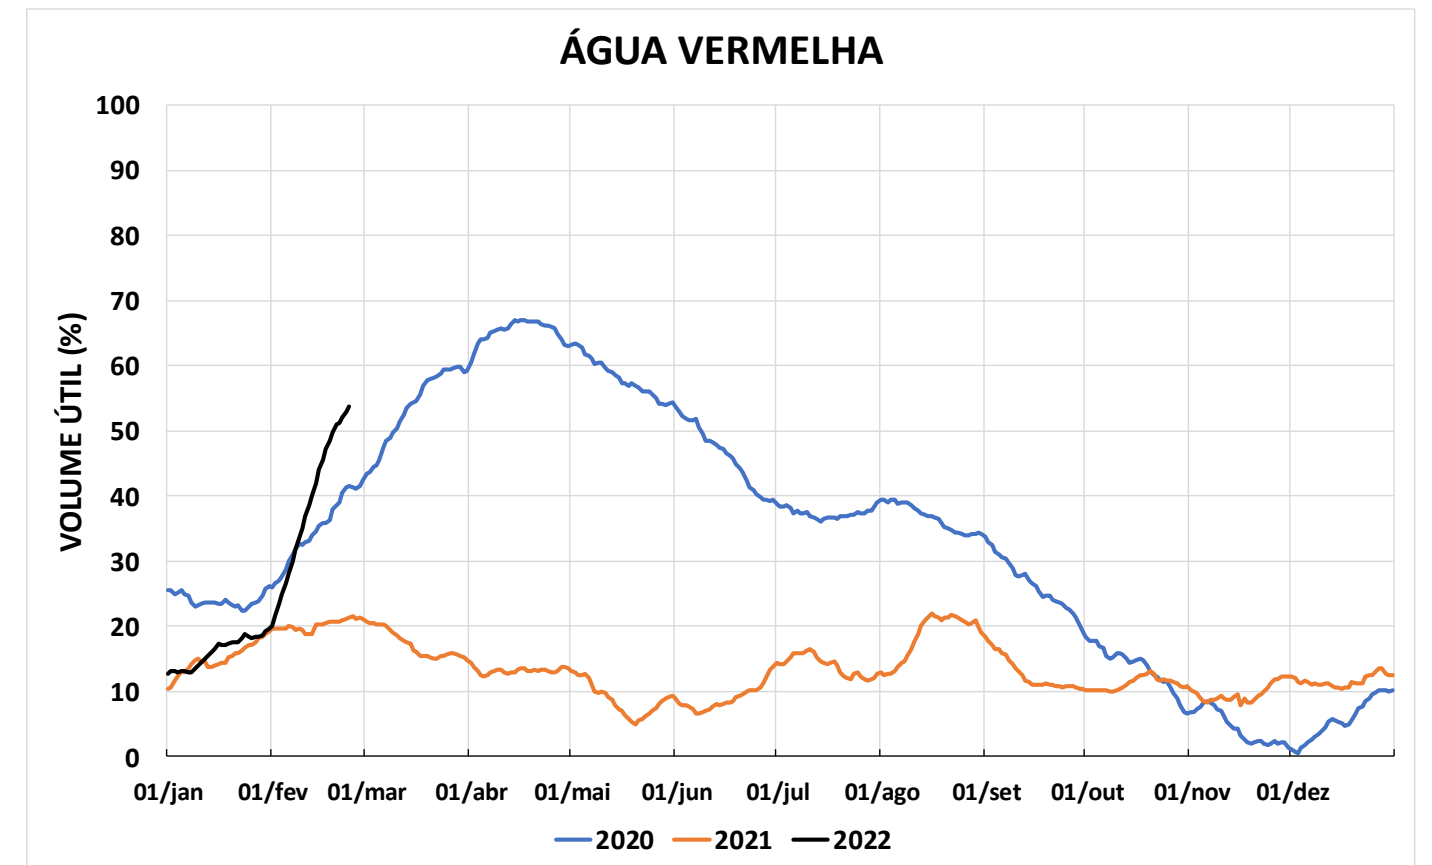

Acompanhamento Bacia do rio Paraná

25/02/2022

SALA DE SITUAÇÃO

DIAGRAMA ESQUEMÁTICO

SALA DE SITUAÇÃO

TIETÊ / ILHA SOLTEIRA

SALA DE SITUAÇÃO

PARANAPANEMA / JUPIÁ E PORTO PRIMAVERA

SALA DE SITUAÇÃO