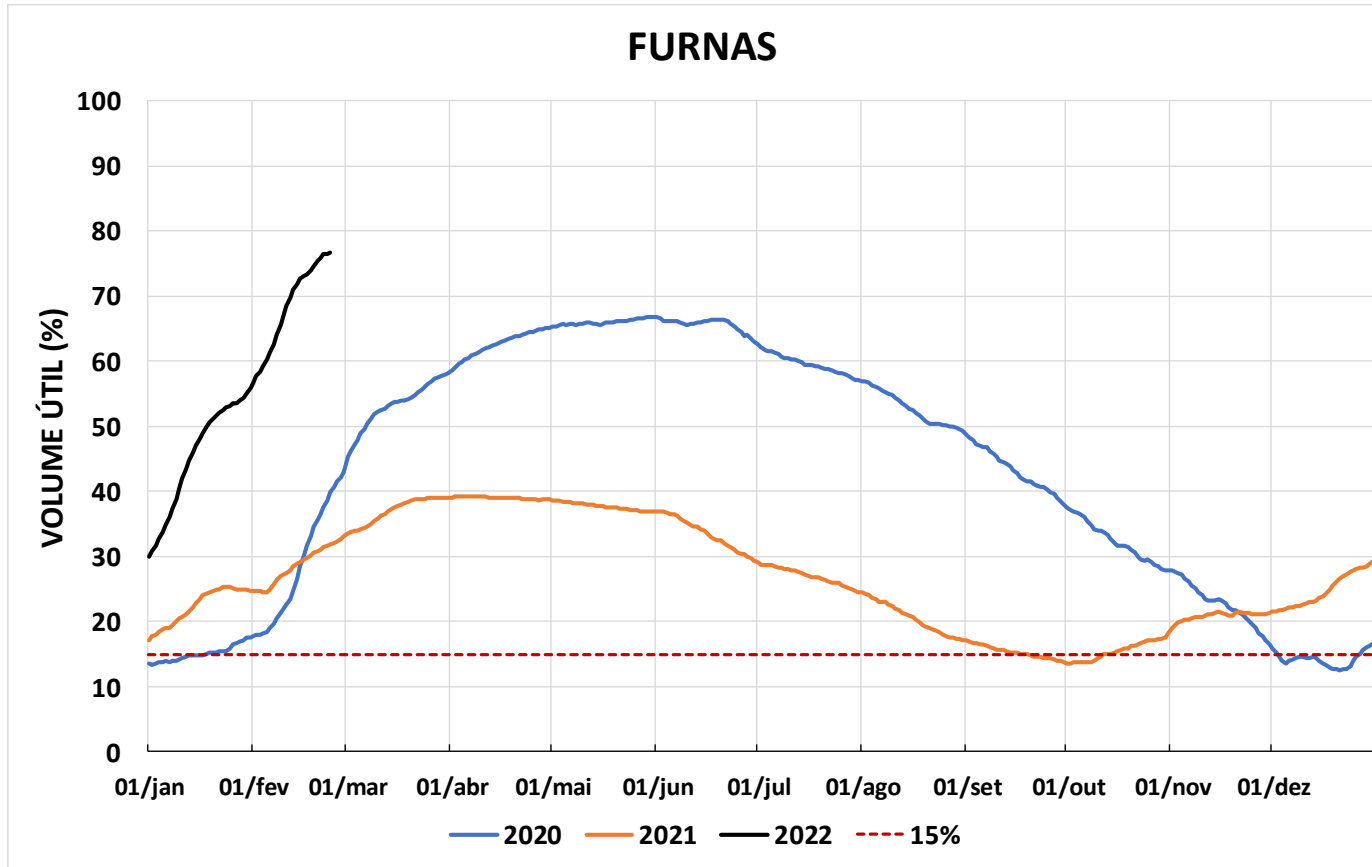

Acompanhamento Bacia do rio Paraná

25/02/2022

SALA DE SITUAÇÃO

DIAGRAMA ESQUEMÁTICO

SALA DE SITUAÇÃO

TIETÊ / ILHA SOLTEIRA

SALA DE SITUAÇÃO

PARANAPANEMA / JUPIÁ E PORTO PRIMAVERA

SALA DE SITUAÇÃO