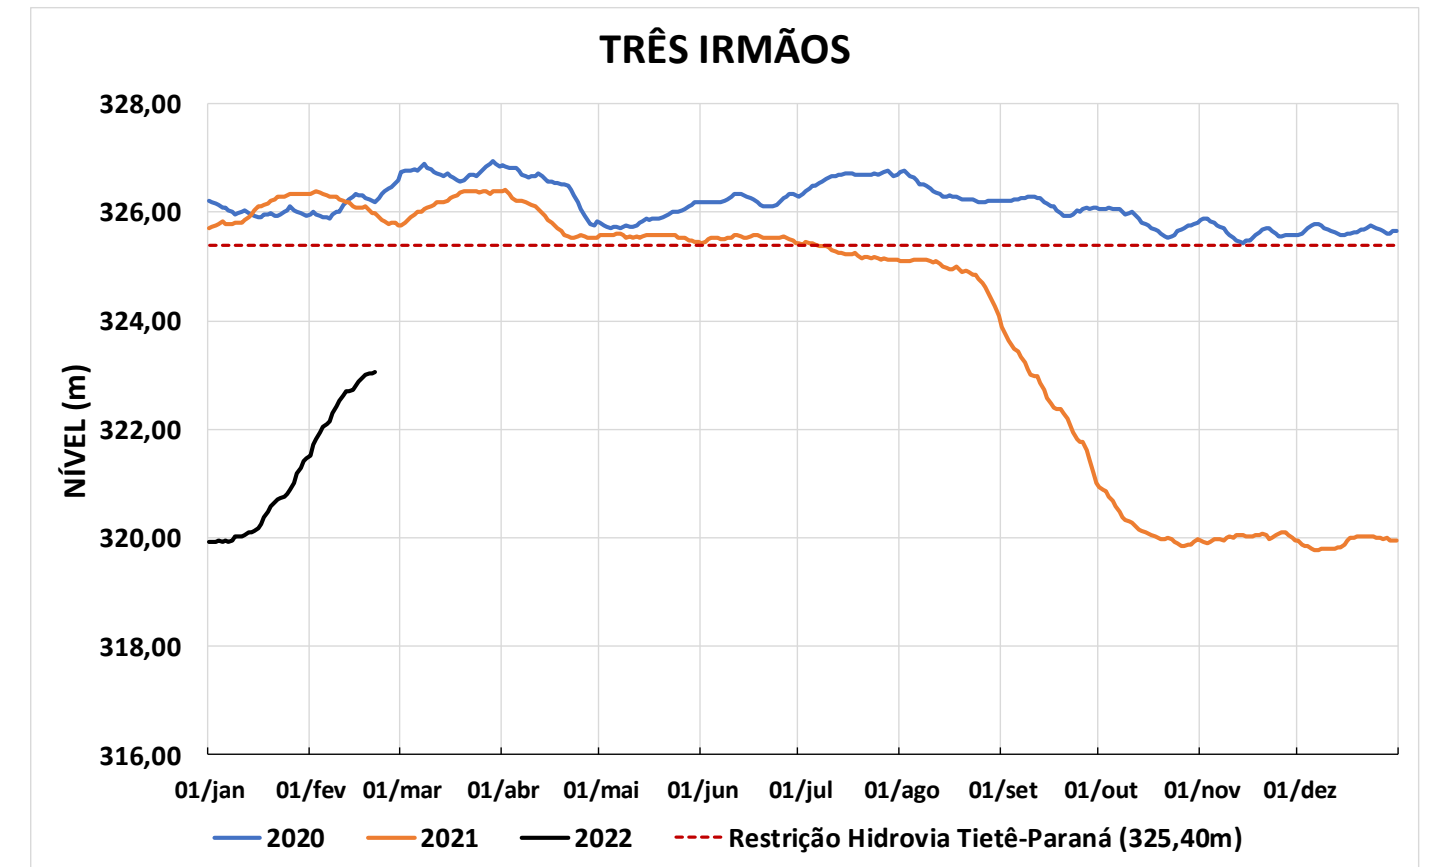

Acompanhamento Bacia do rio Paraná

22/02/2022

DIAGRAMA ESQUEMÁTICO

SALA DE SITUAÇÃO

SALA DE SITUAÇÃO

GRANDE

TIETÊ / ILHA SOLTEIRA

SALA DE SITUAÇÃO