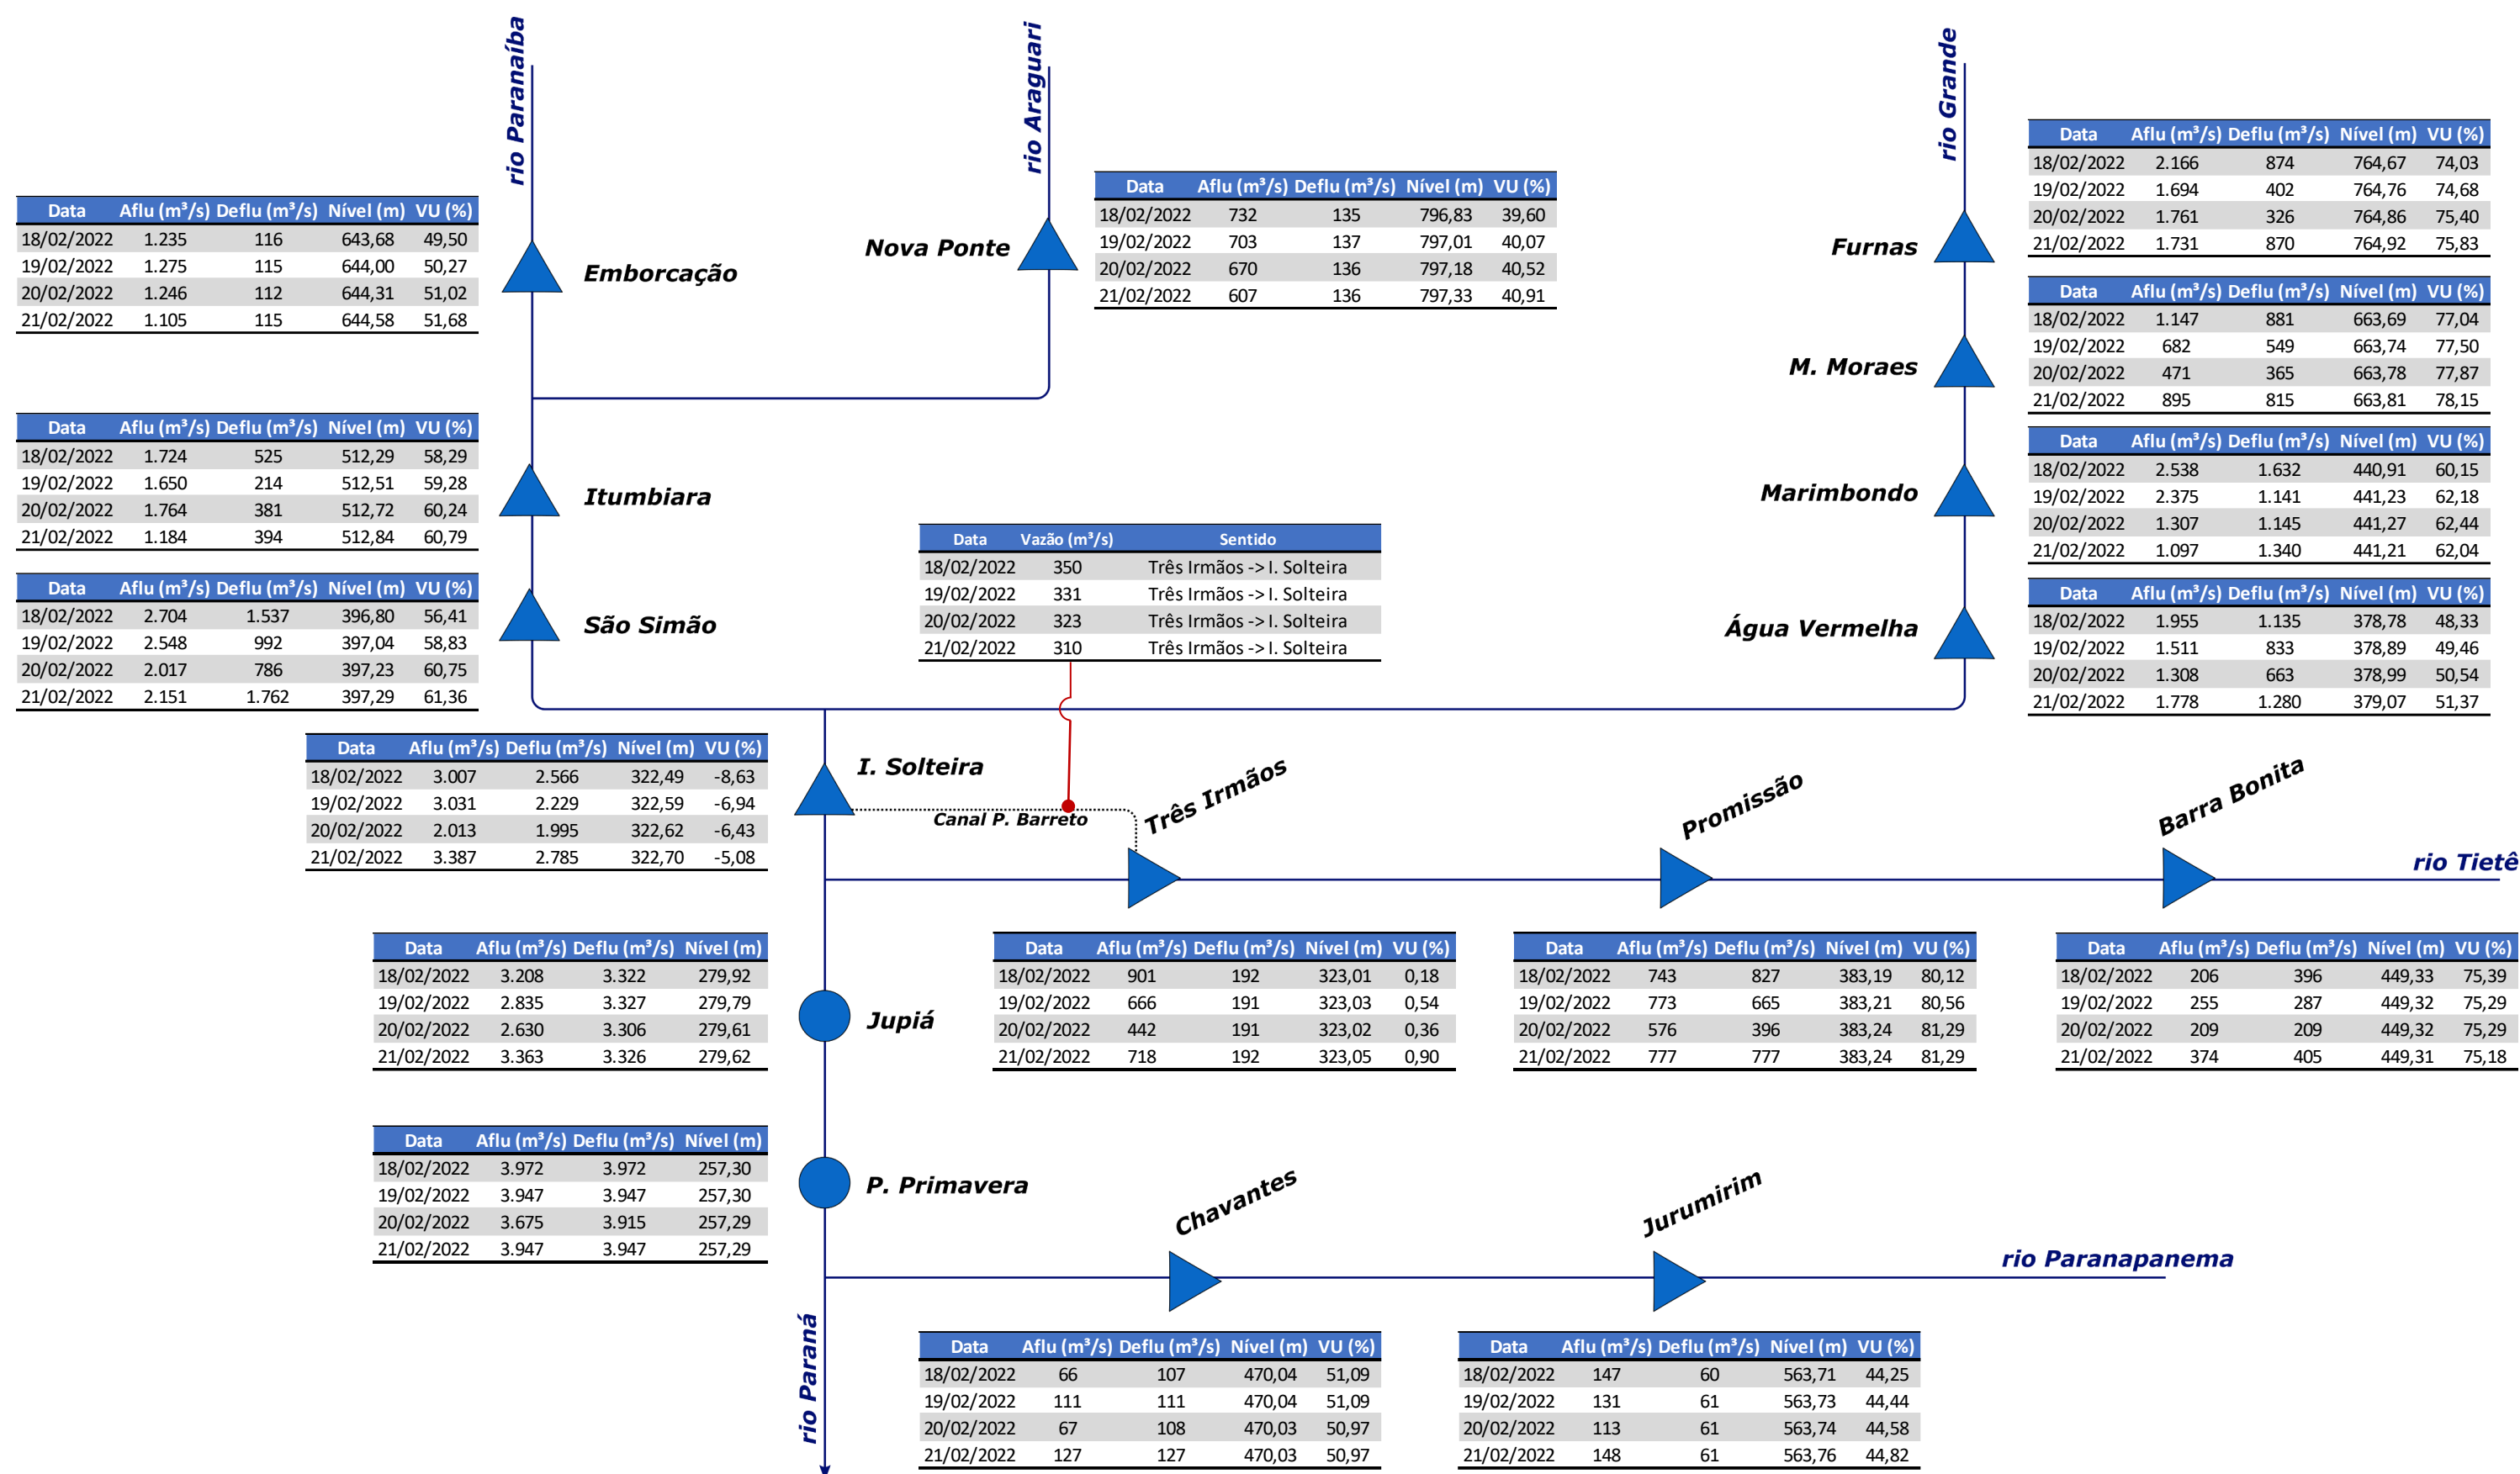

Acompanhamento Bacia do rio Paraná

22/02/2022

DIAGRAMA ESQUEMÁTICO

SALA DE SITUAÇÃO

SALA DE SITUAÇÃO

GRANDE

TIETÊ / ILHA SOLTEIRA

SALA DE SITUAÇÃO

PARANAPANEMA / JUPIÁ E PORTO PRIMAVERA

SALA DE SITUAÇÃO