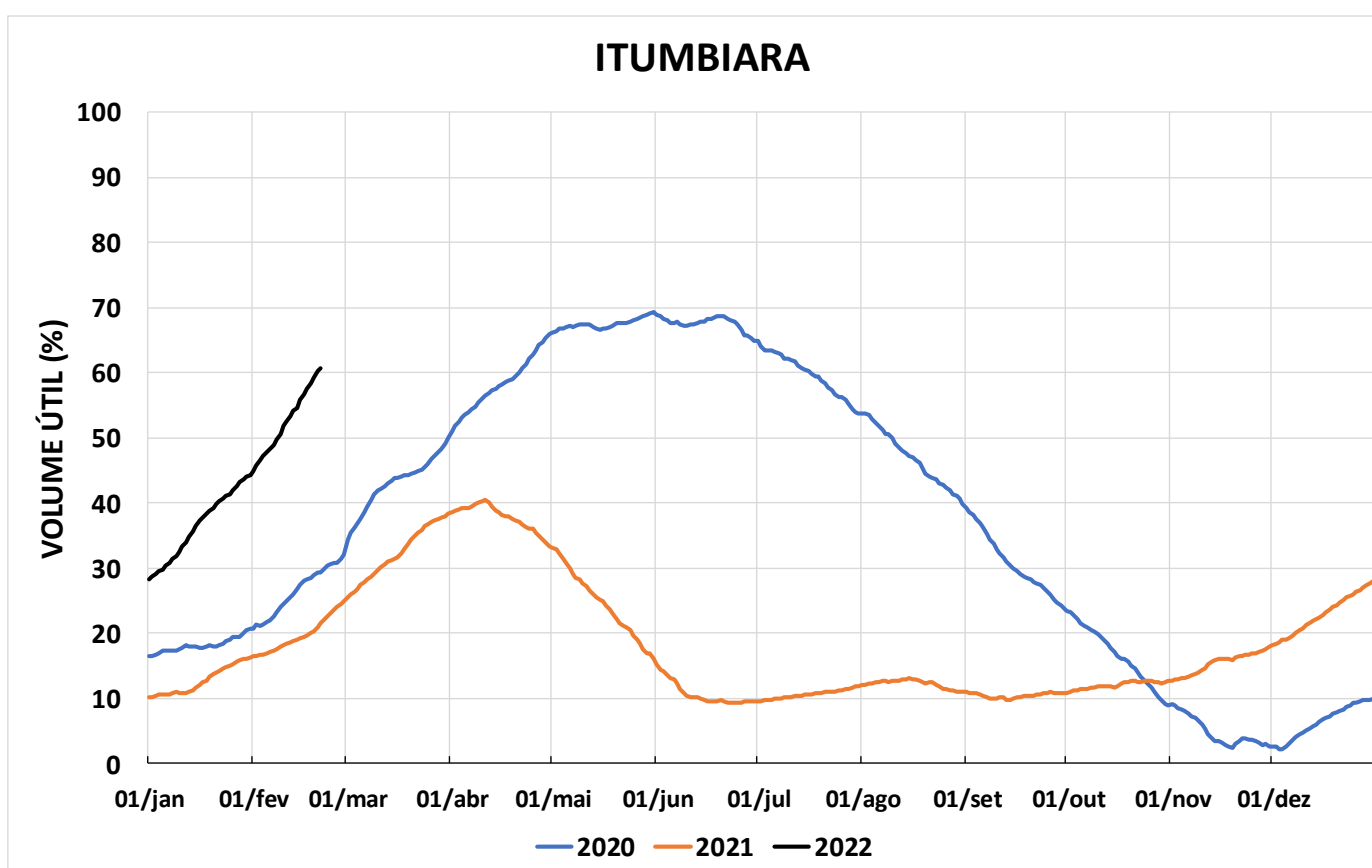

Acompanhamento Bacia do rio Paraná

22/02/2022

DIAGRAMA ESQUEMÁTICO

SALA DE SITUAÇÃO

SALA DE SITUAÇÃO

GRANDE

TIETÊ / ILHA SOLTEIRA

SALA DE SITUAÇÃO