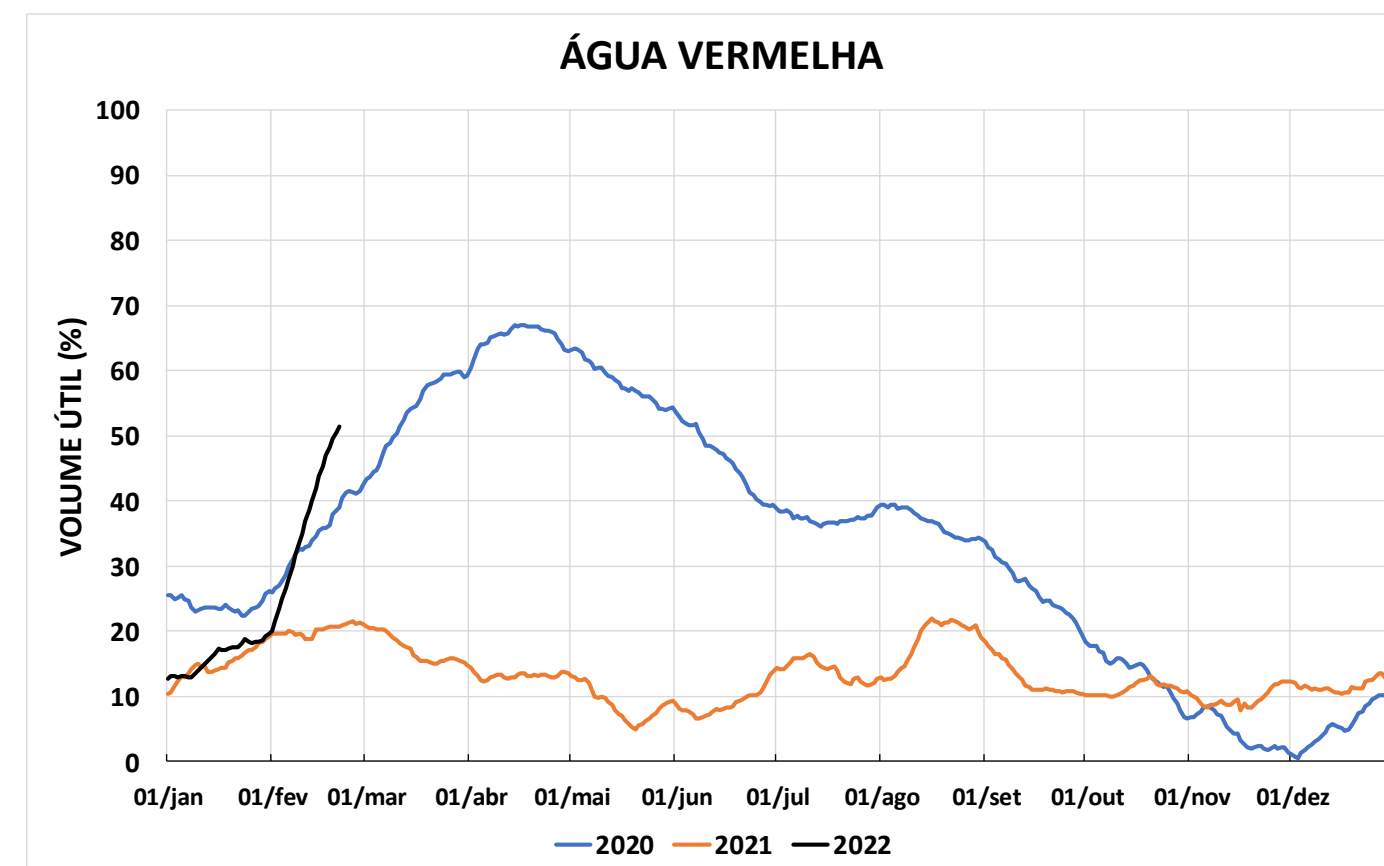

Acompanhamento Bacia do rio Paraná

22/02/2022

DIAGRAMA ESQUEMÁTICO

SALA DE SITUAÇÃO

SALA DE SITUAÇÃO

GRANDE

TIETÊ / ILHA SOLTEIRA

SALA DE SITUAÇÃO

PARANAPANEMA / JUPIÁ E PORTO PRIMAVERA

SALA DE SITUAÇÃO