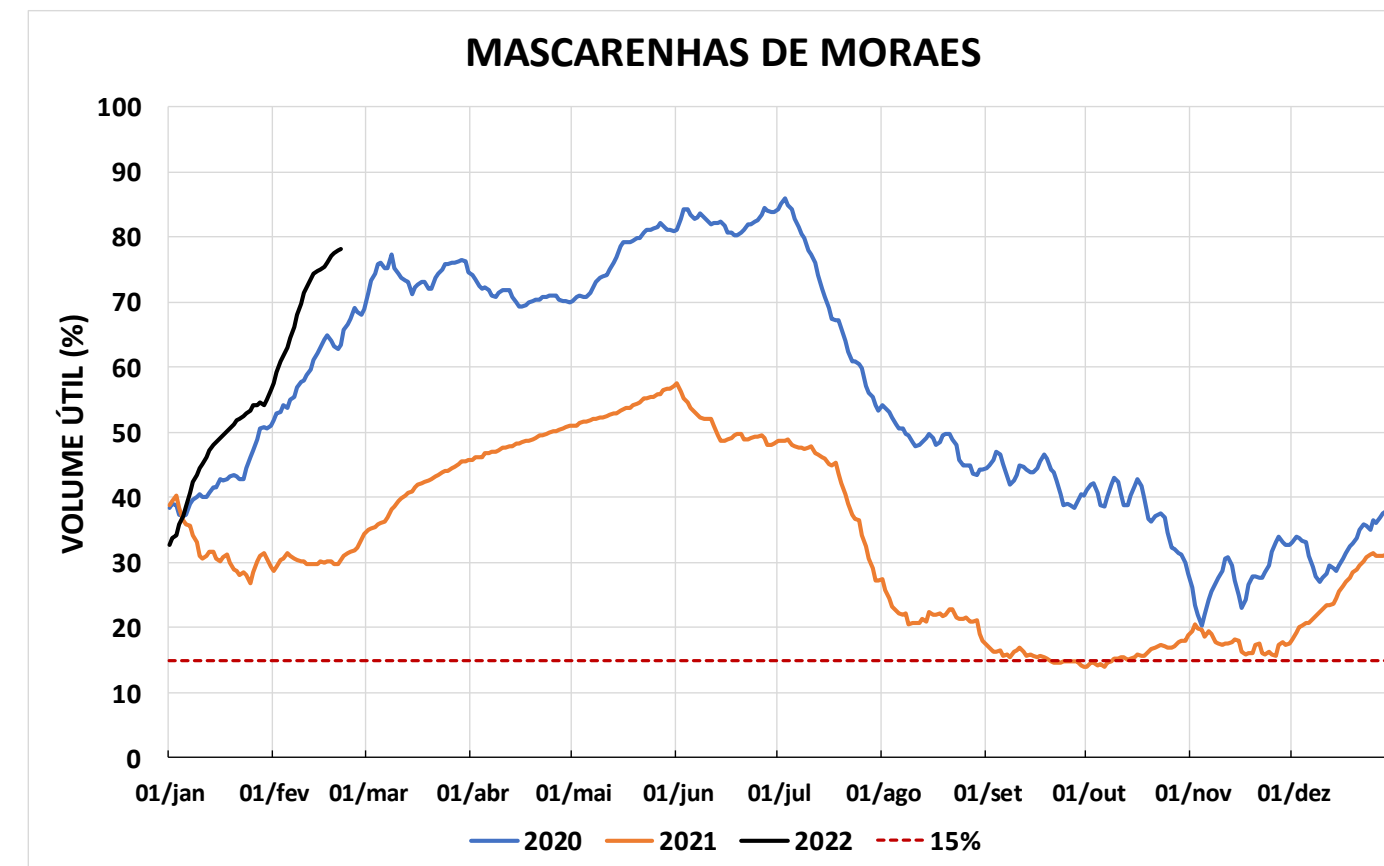

Acompanhamento Bacia do rio Paraná

22/02/2022

DIAGRAMA ESQUEMÁTICO

SALA DE SITUAÇÃO

SALA DE SITUAÇÃO

GRANDE

TIETÊ / ILHA SOLTEIRA

SALA DE SITUAÇÃO

PARANAPANEMA / JUPIÁ E PORTO PRIMAVERA

SALA DE SITUAÇÃO