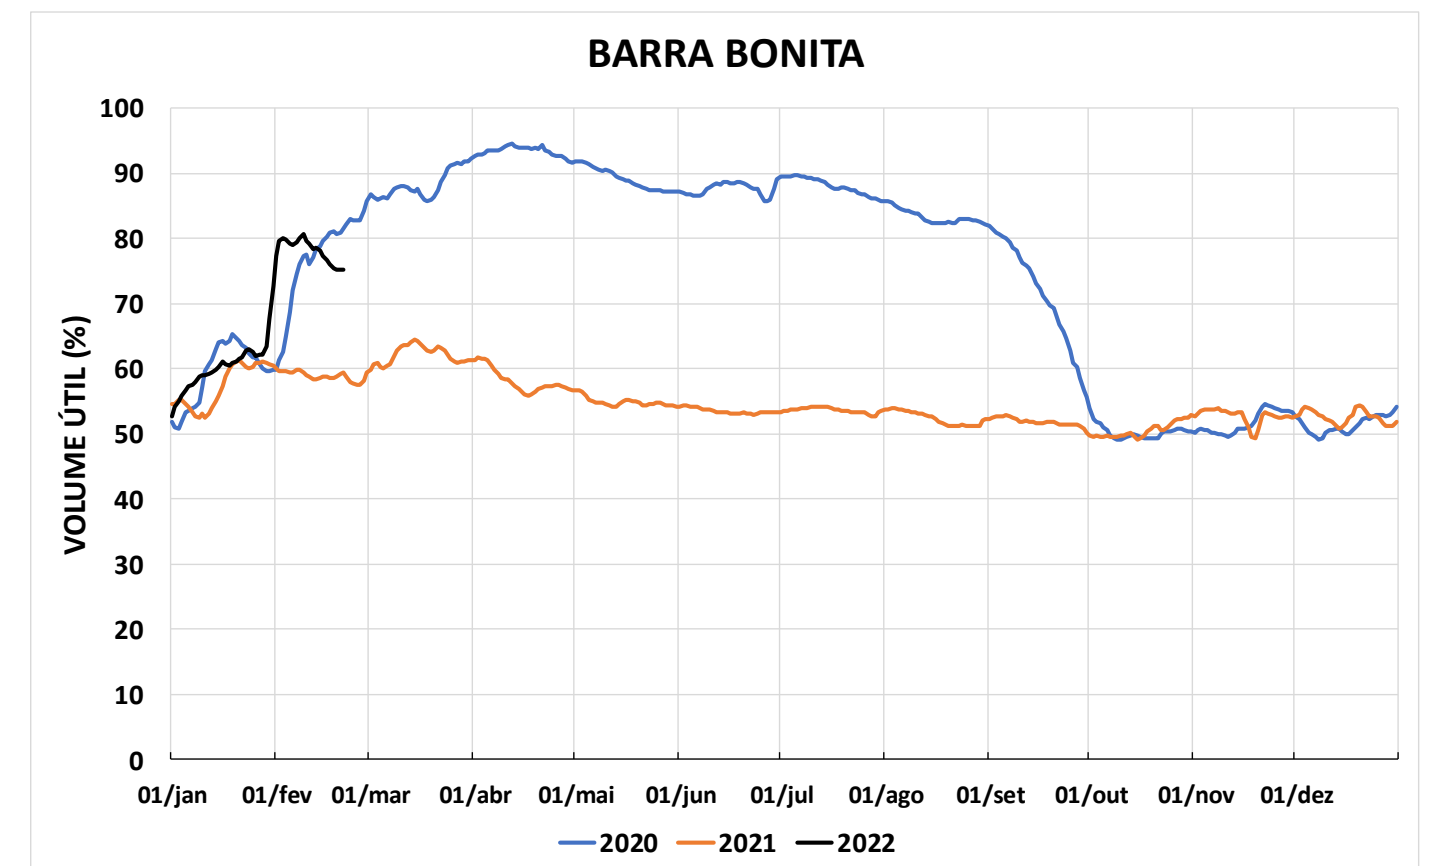

Acompanhamento Bacia do rio Paraná

22/02/2022

DIAGRAMA ESQUEMÁTICO

SALA DE SITUAÇÃO

SALA DE SITUAÇÃO

GRANDE

TIETÊ / ILHA SOLTEIRA

SALA DE SITUAÇÃO

PARANAPANEMA / JUPIÁ E PORTO PRIMAVERA

SALA DE SITUAÇÃO