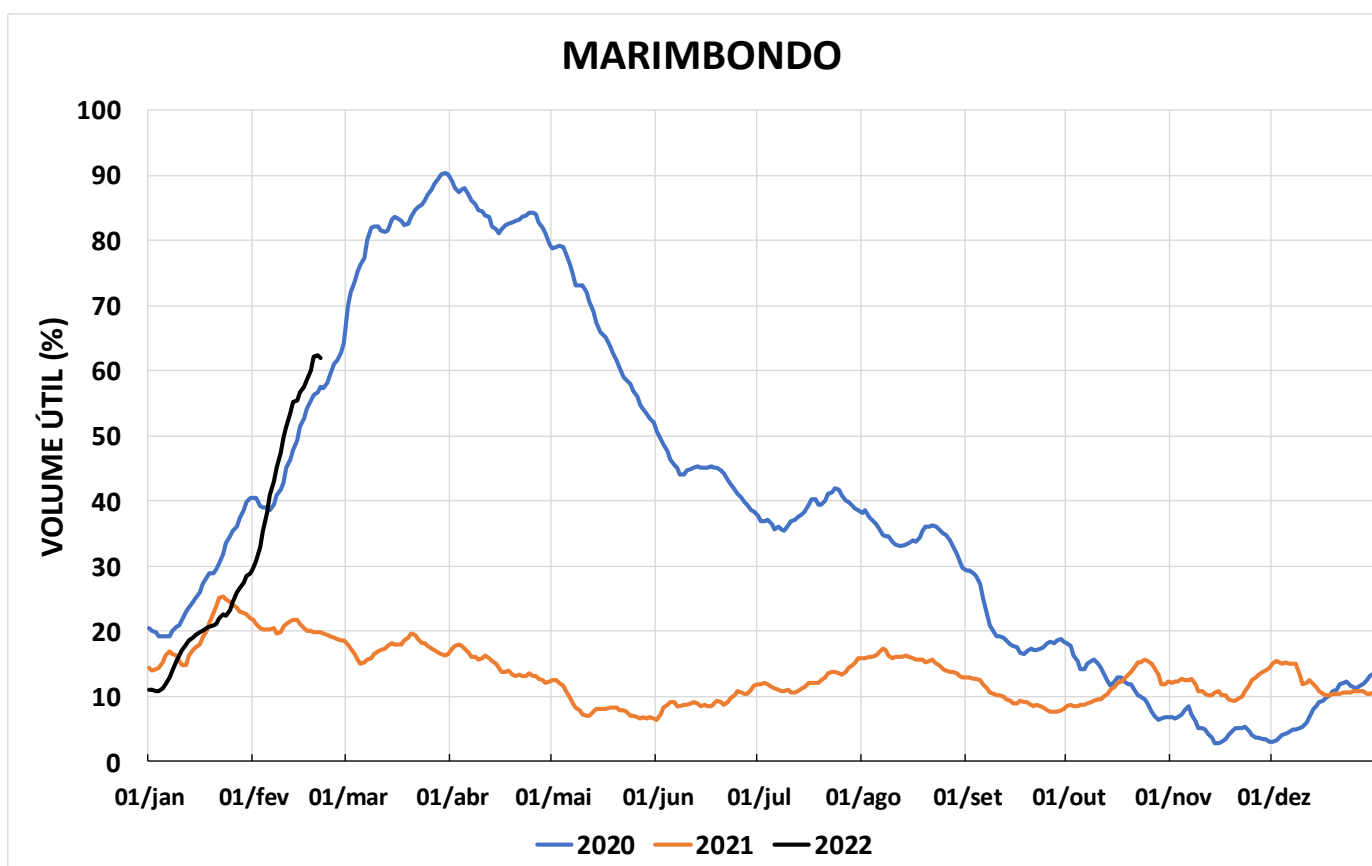

Acompanhamento Bacia do rio Paraná

22/02/2022

DIAGRAMA ESQUEMÁTICO

SALA DE SITUAÇÃO

SALA DE SITUAÇÃO

GRANDE

TIETÊ / ILHA SOLTEIRA

SALA DE SITUAÇÃO

PARANAPANEMA / JUPIÁ E PORTO PRIMAVERA

SALA DE SITUAÇÃO