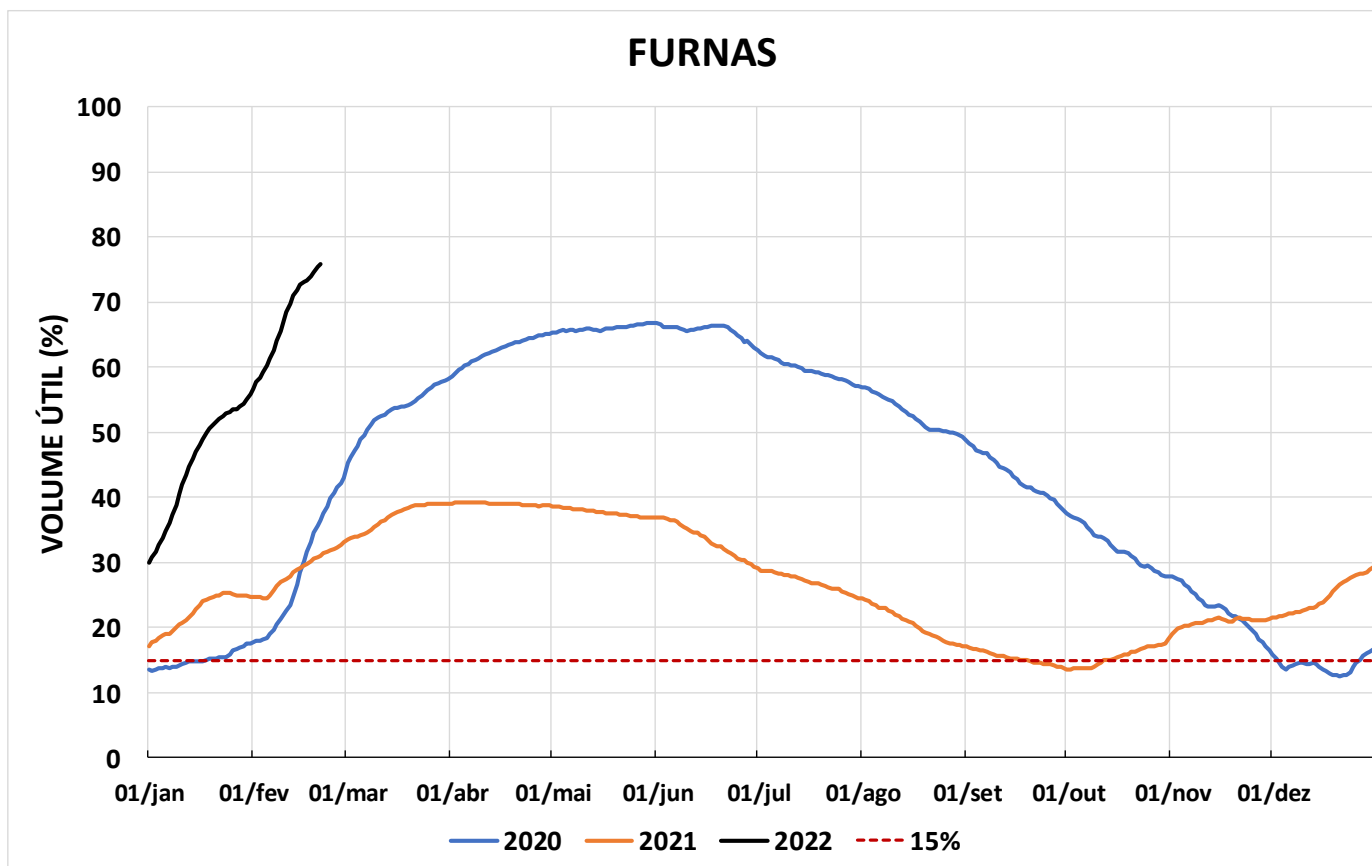

Acompanhamento Bacia do rio Paraná

22/02/2022

DIAGRAMA ESQUEMÁTICO

SALA DE SITUAÇÃO

SALA DE SITUAÇÃO

GRANDE

TIETÊ / ILHA SOLTEIRA

SALA DE SITUAÇÃO

PARANAPANEMA / JUPIÁ E PORTO PRIMAVERA

SALA DE SITUAÇÃO