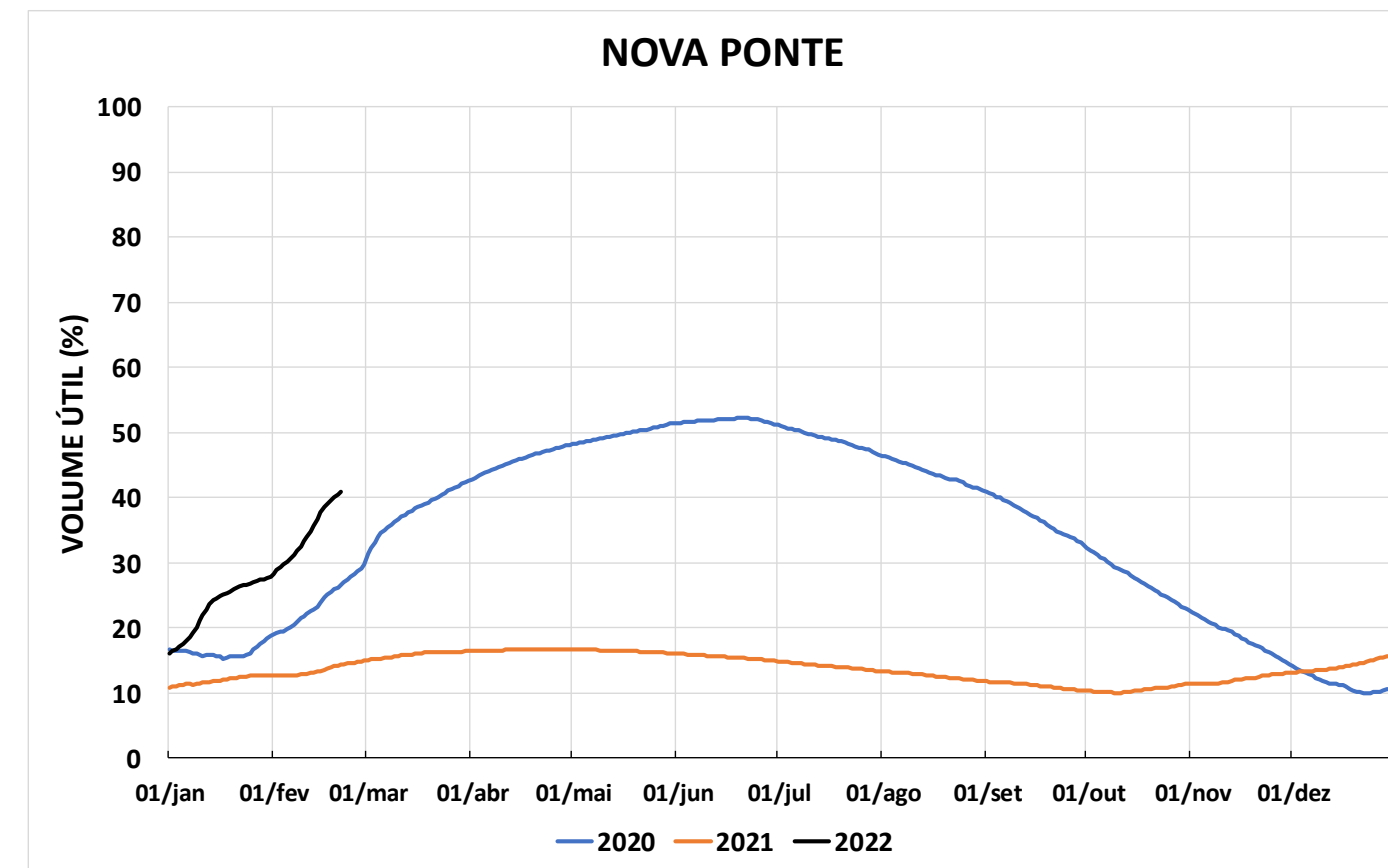

Acompanhamento Bacia do rio Paraná

22/02/2022

DIAGRAMA ESQUEMÁTICO

SALA DE SITUAÇÃO

SALA DE SITUAÇÃO

GRANDE

TIETÊ / ILHA SOLTEIRA

SALA DE SITUAÇÃO

PARANAPANEMA / JUPIÁ E PORTO PRIMAVERA

SALA DE SITUAÇÃO