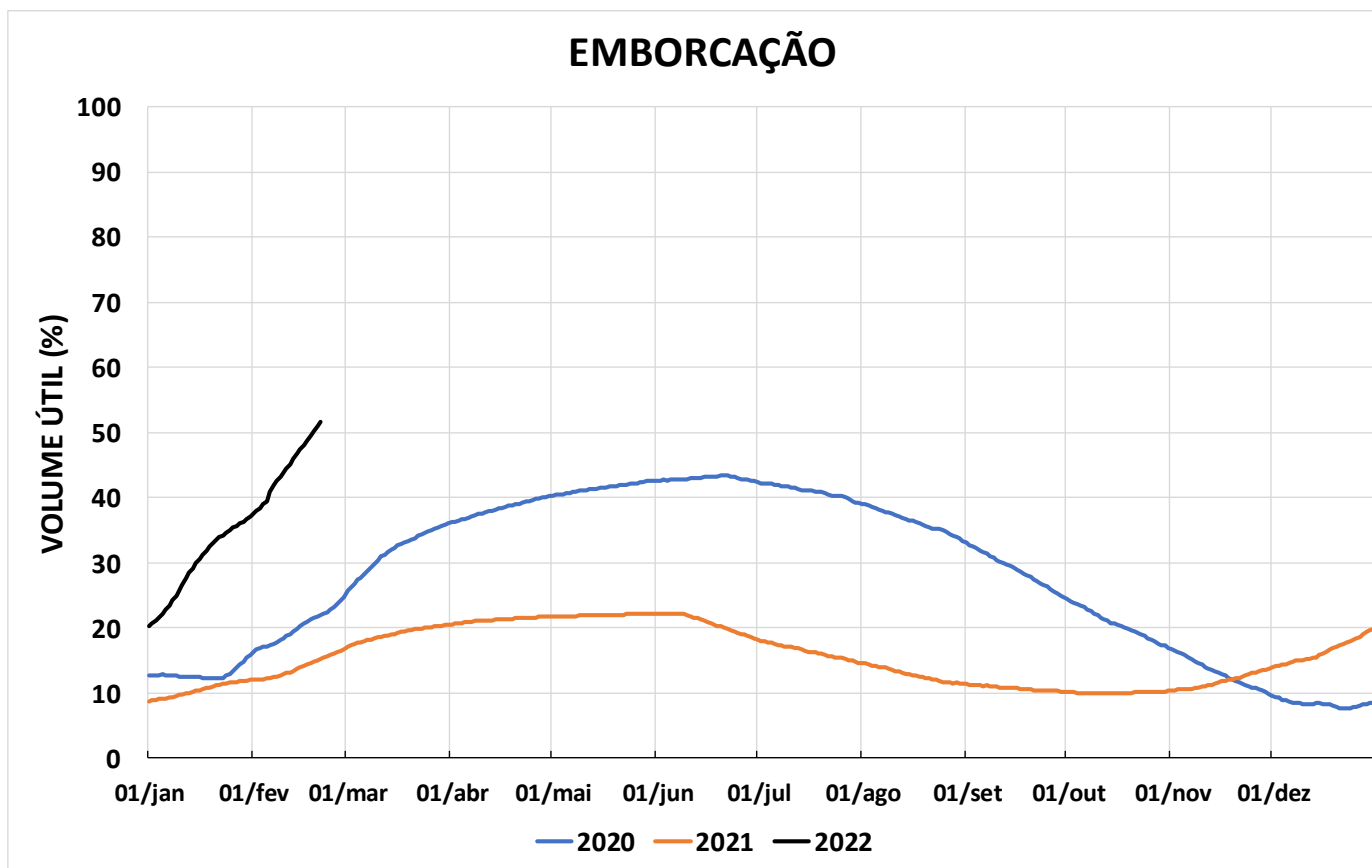

Acompanhamento Bacia do rio Paraná

22/02/2022

DIAGRAMA ESQUEMÁTICO

SALA DE SITUAÇÃO

SALA DE SITUAÇÃO

GRANDE

TIETÊ / ILHA SOLTEIRA

SALA DE SITUAÇÃO