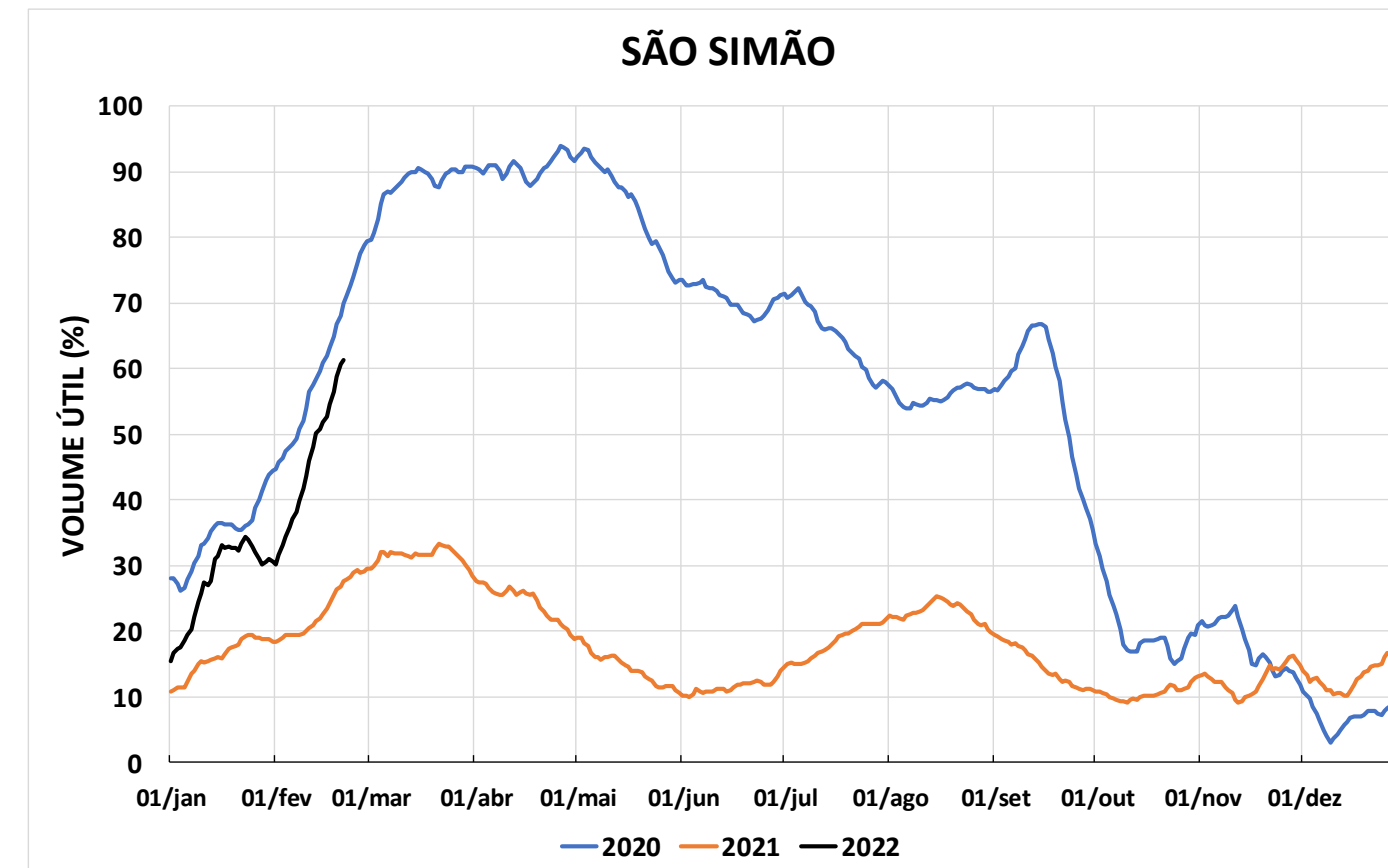

Acompanhamento Bacia do rio Paraná

22/02/2022

DIAGRAMA ESQUEMÁTICO

SALA DE SITUAÇÃO

SALA DE SITUAÇÃO

GRANDE

TIETÊ / ILHA SOLTEIRA

SALA DE SITUAÇÃO