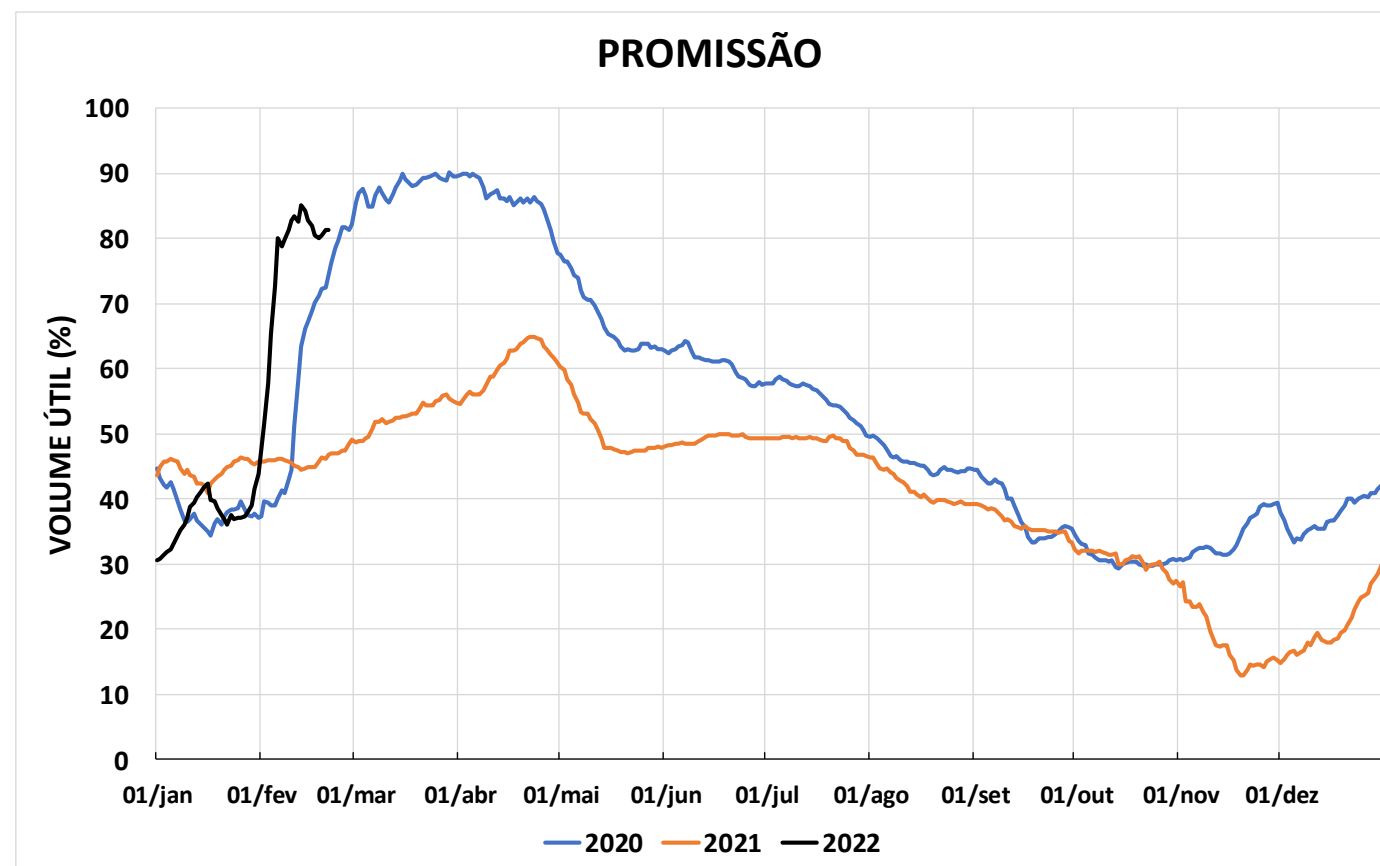

Acompanhamento Bacia do rio Paraná

22/02/2022

DIAGRAMA ESQUEMÁTICO

SALA DE SITUAÇÃO

SALA DE SITUAÇÃO

GRANDE

TIETÊ / ILHA SOLTEIRA

SALA DE SITUAÇÃO