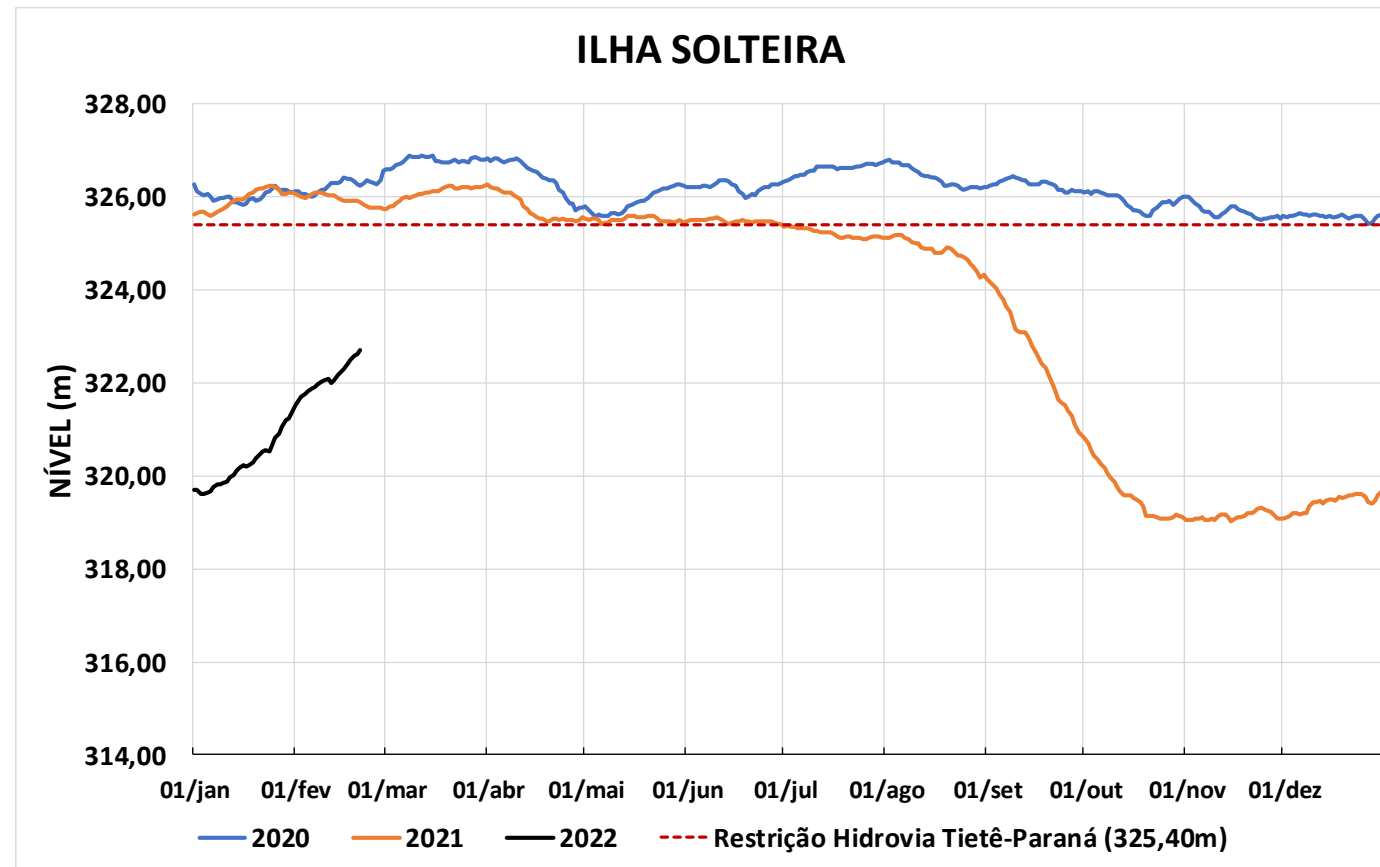

Acompanhamento Bacia do rio Paraná

22/02/2022

DIAGRAMA ESQUEMÁTICO

SALA DE SITUAÇÃO

SALA DE SITUAÇÃO

GRANDE

TIETÊ / ILHA SOLTEIRA

SALA DE SITUAÇÃO

PARANAPANEMA / JUPIÁ E PORTO PRIMAVERA

SALA DE SITUAÇÃO