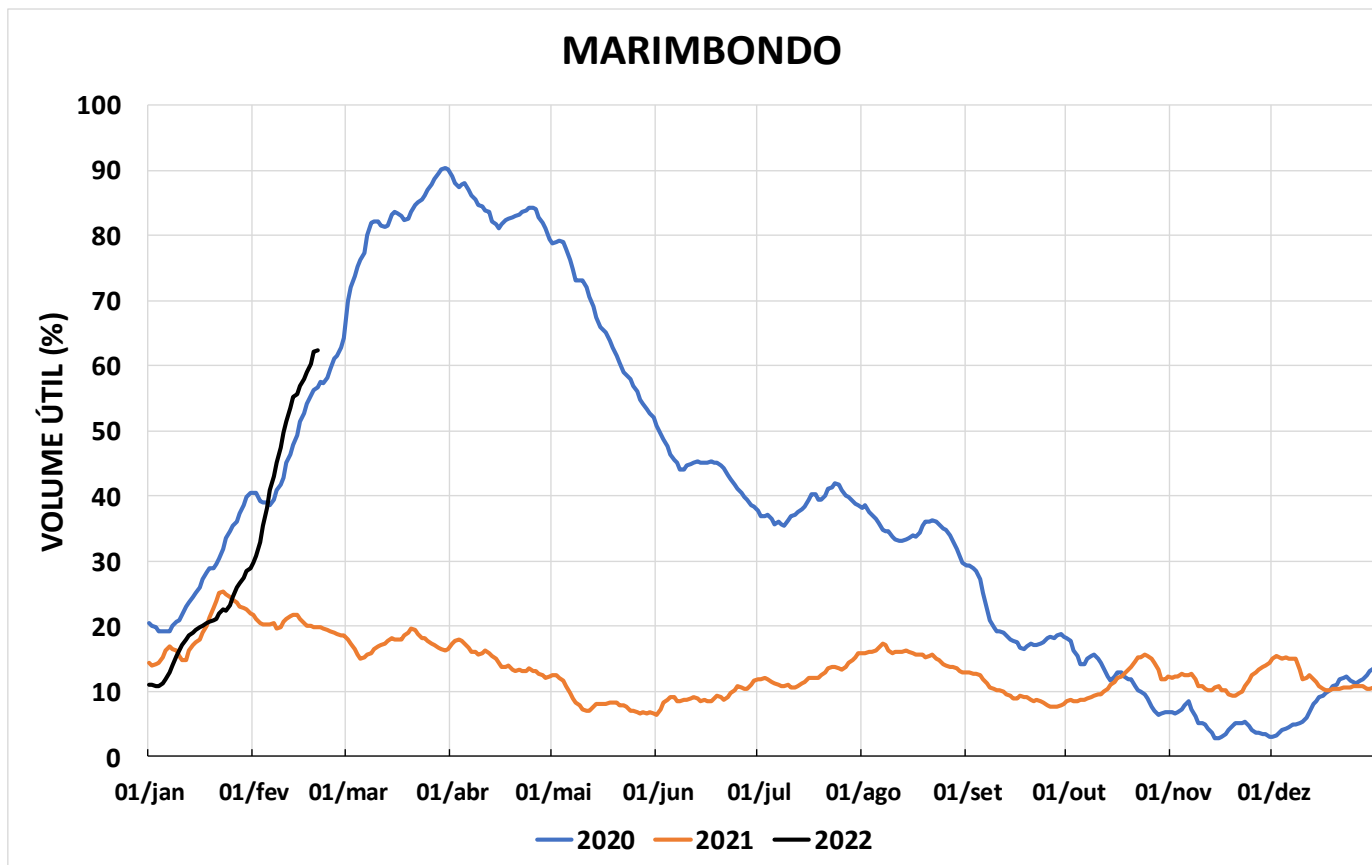

Acompanhamento Bacia do rio Paraná

21/02/2022

SALA DE SITUAÇÃO

DIAGRAMA ESQUEMÁTICO

SALA DE SITUAÇÃO

TIETÊ / ILHA SOLTEIRA

SALA DE SITUAÇÃO

PARANAPANEMA / JUPIÁ E PORTO PRIMAVERA

SALA DE SITUAÇÃO