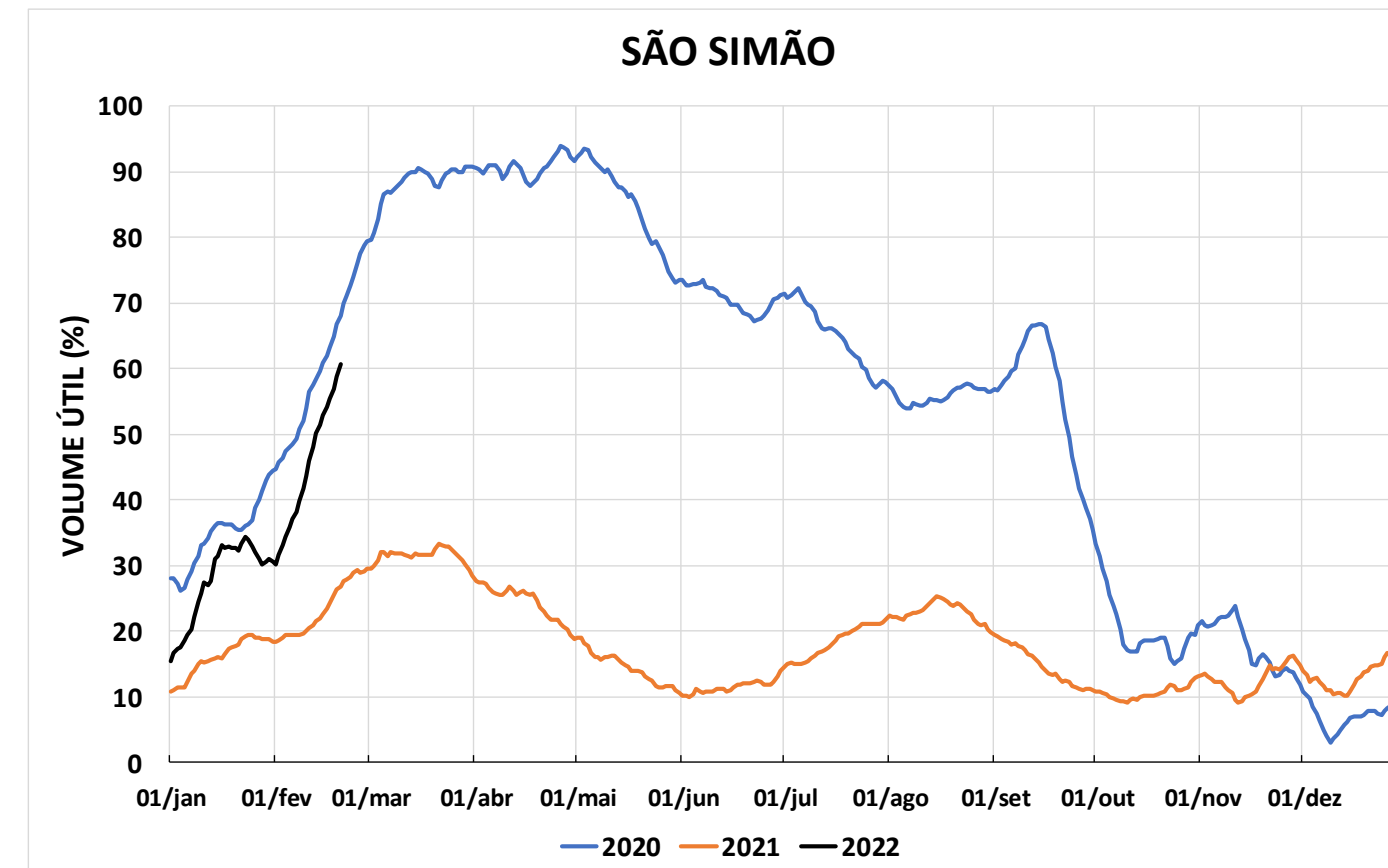

Acompanhamento Bacia do rio Paraná

21/02/2022

SALA DE SITUAÇÃO

DIAGRAMA ESQUEMÁTICO

SALA DE SITUAÇÃO

TIETÊ / ILHA SOLTEIRA

SALA DE SITUAÇÃO

PARANAPANEMA / JUPIÁ E PORTO PRIMAVERA

SALA DE SITUAÇÃO