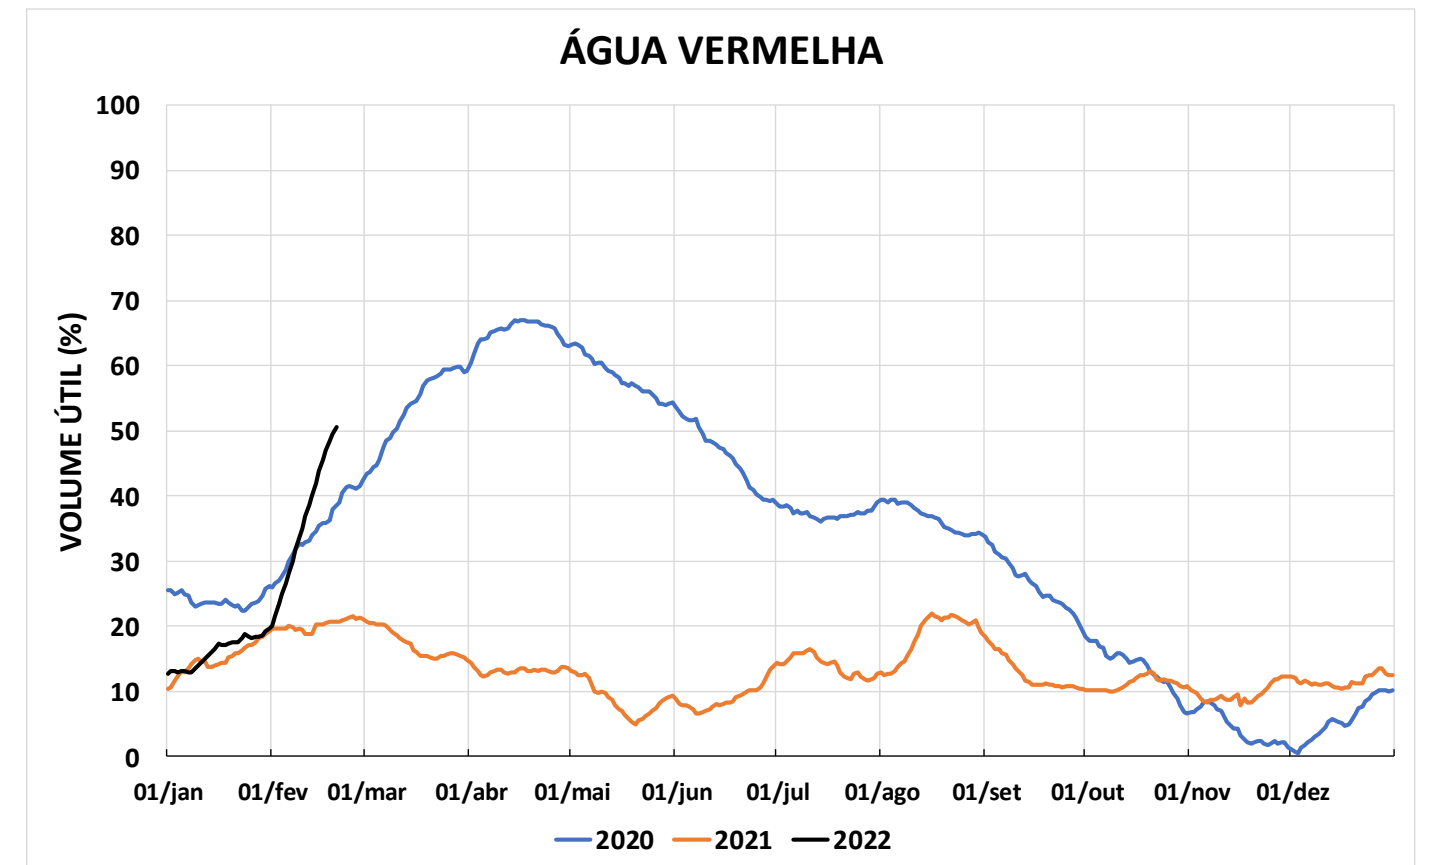

Acompanhamento Bacia do rio Paraná

21/02/2022

SALA DE SITUAÇÃO

DIAGRAMA ESQUEMÁTICO

SALA DE SITUAÇÃO

TIETÊ / ILHA SOLTEIRA

SALA DE SITUAÇÃO

PARANAPANEMA / JUPIÁ E PORTO PRIMAVERA

SALA DE SITUAÇÃO