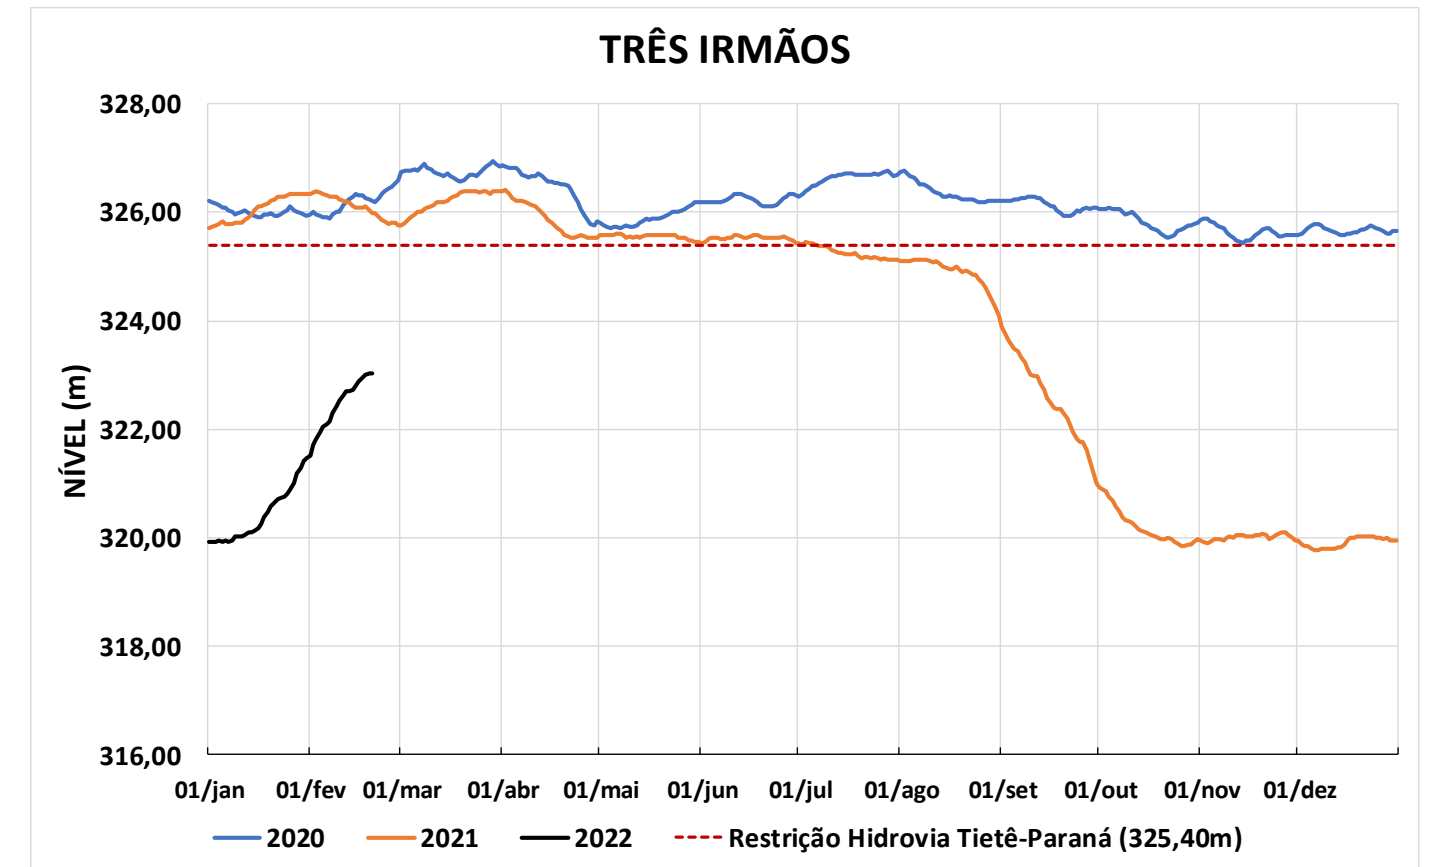

Acompanhamento Bacia do rio Paraná

21/02/2022

SALA DE SITUAÇÃO

DIAGRAMA ESQUEMÁTICO

SALA DE SITUAÇÃO

TIETÊ / ILHA SOLTEIRA

SALA DE SITUAÇÃO

PARANAPANEMA / JUPIÁ E PORTO PRIMAVERA

SALA DE SITUAÇÃO