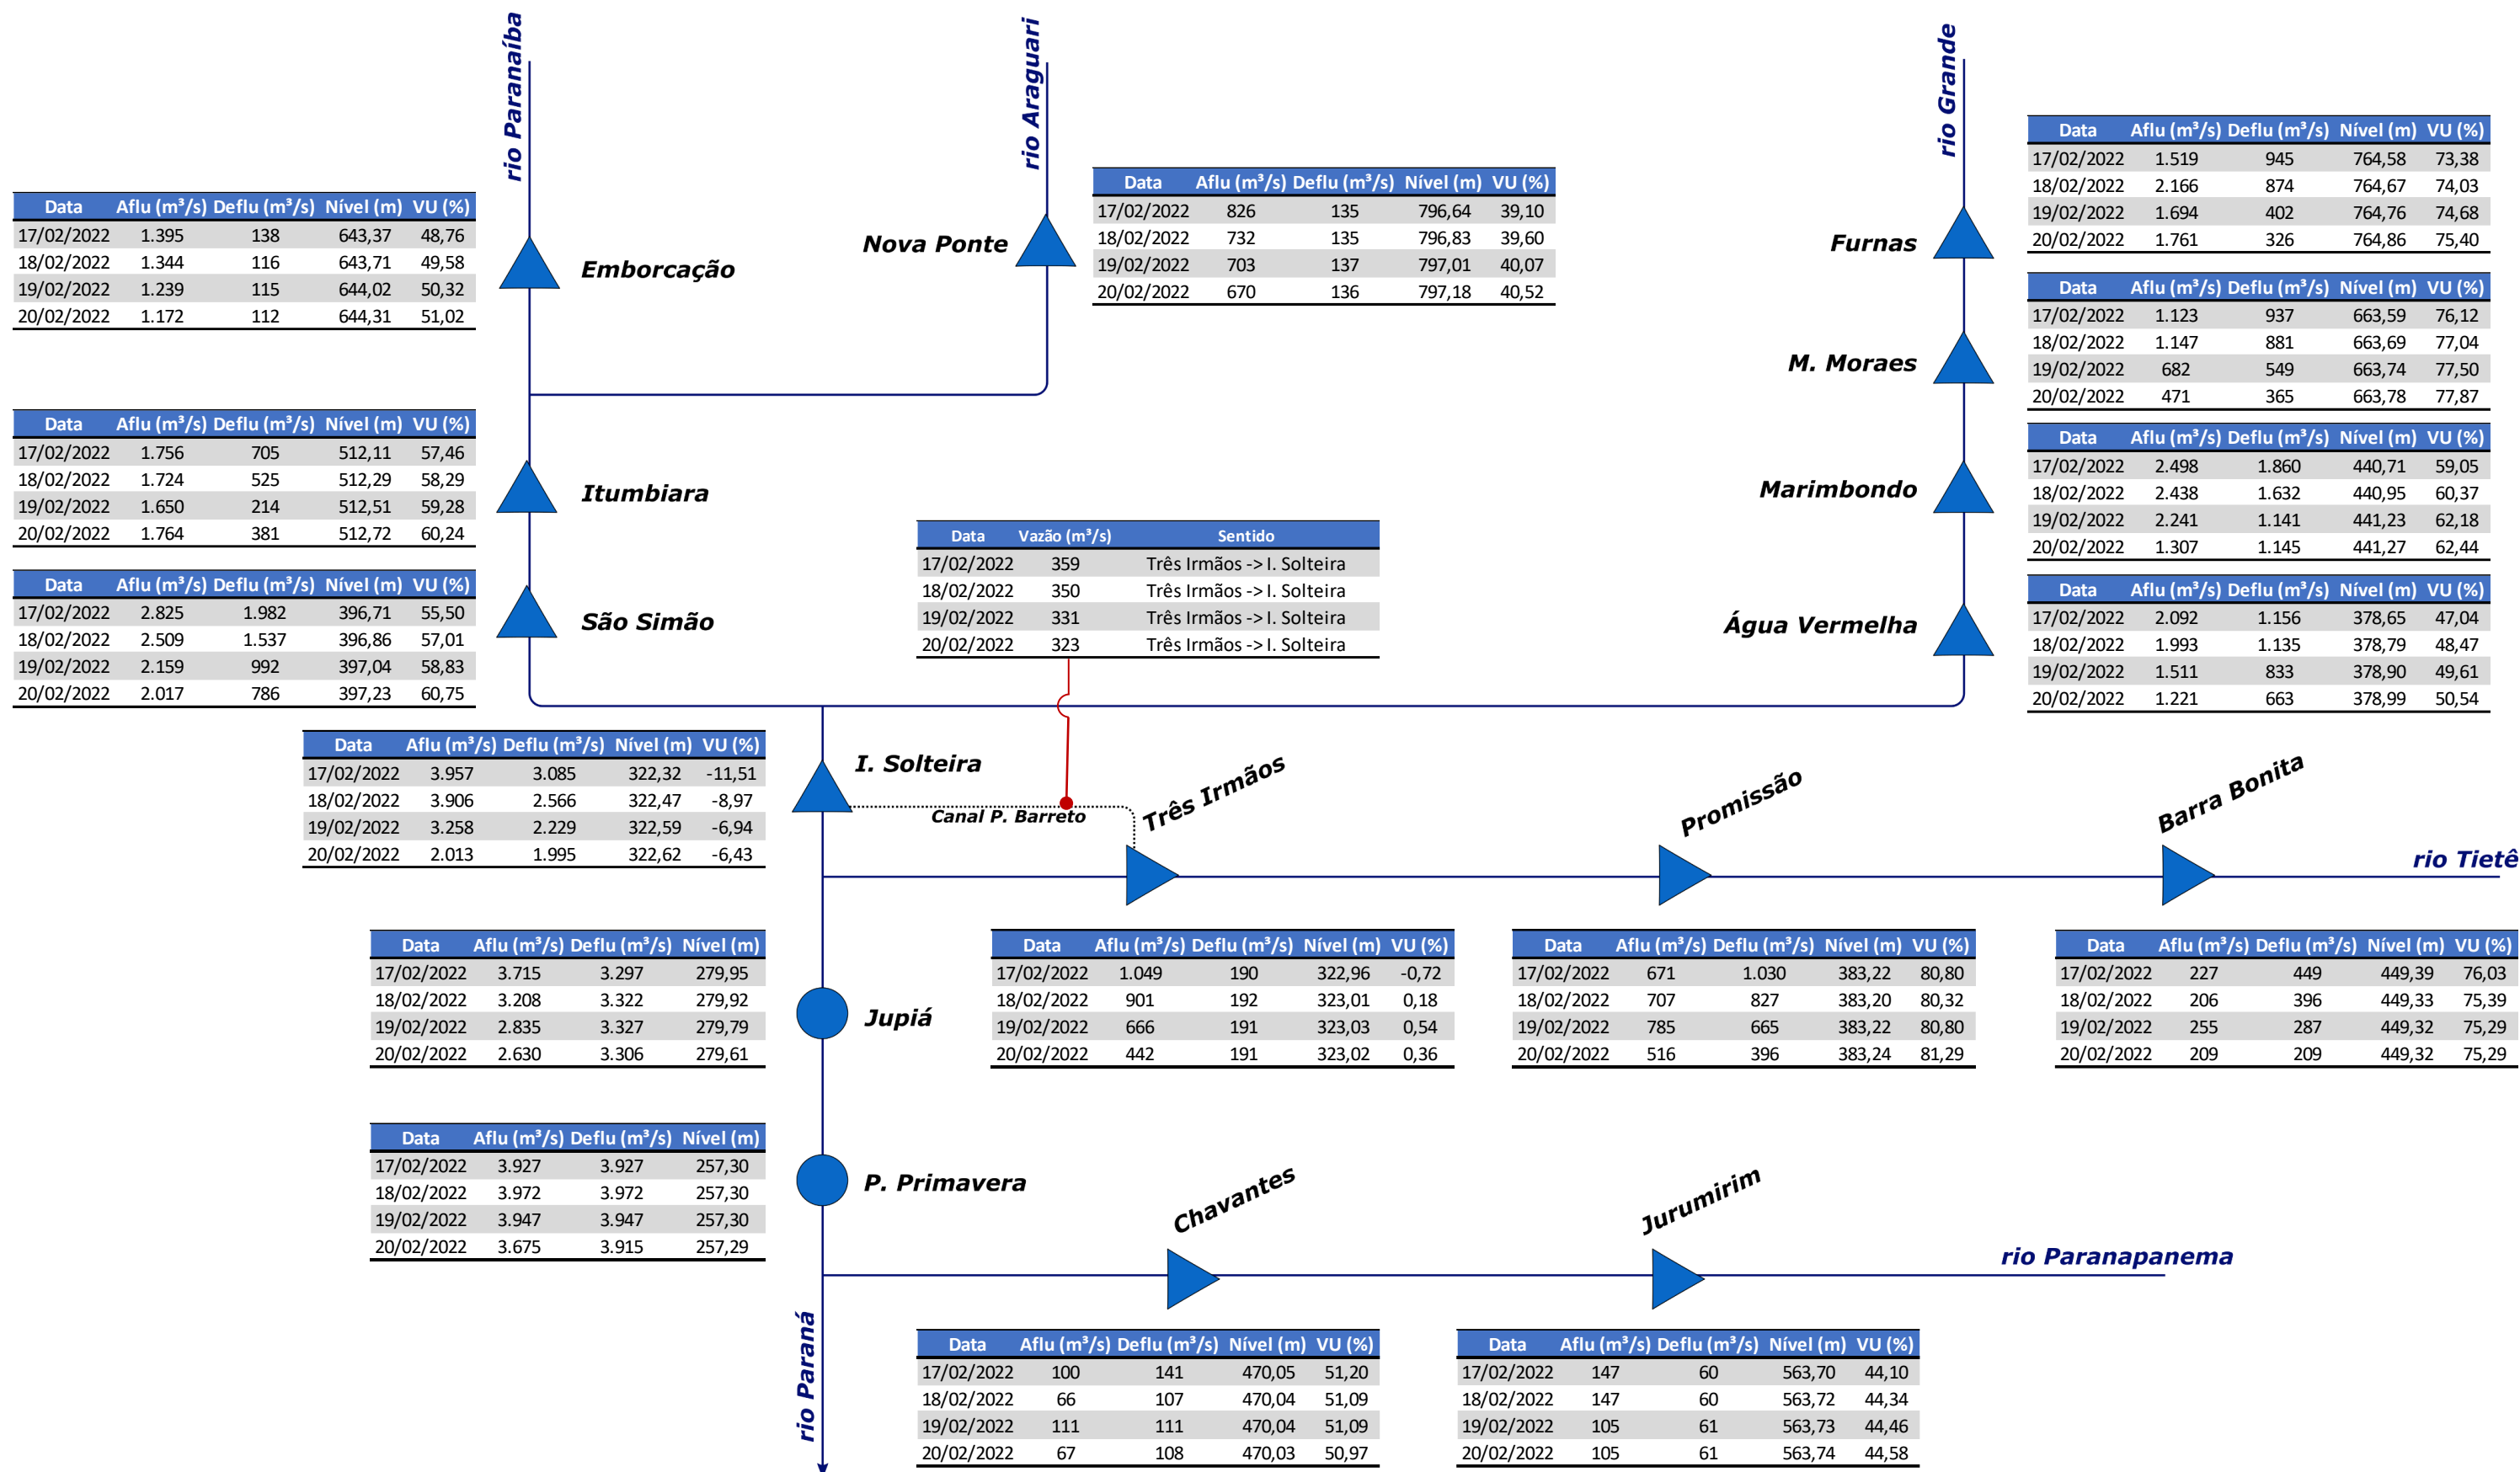

Acompanhamento Bacia do rio Paraná

21/02/2022

SALA DE SITUAÇÃO

DIAGRAMA ESQUEMÁTICO

SALA DE SITUAÇÃO

TIETÊ / ILHA SOLTEIRA

SALA DE SITUAÇÃO

PARANAPANEMA / JUPIÁ E PORTO PRIMAVERA

SALA DE SITUAÇÃO