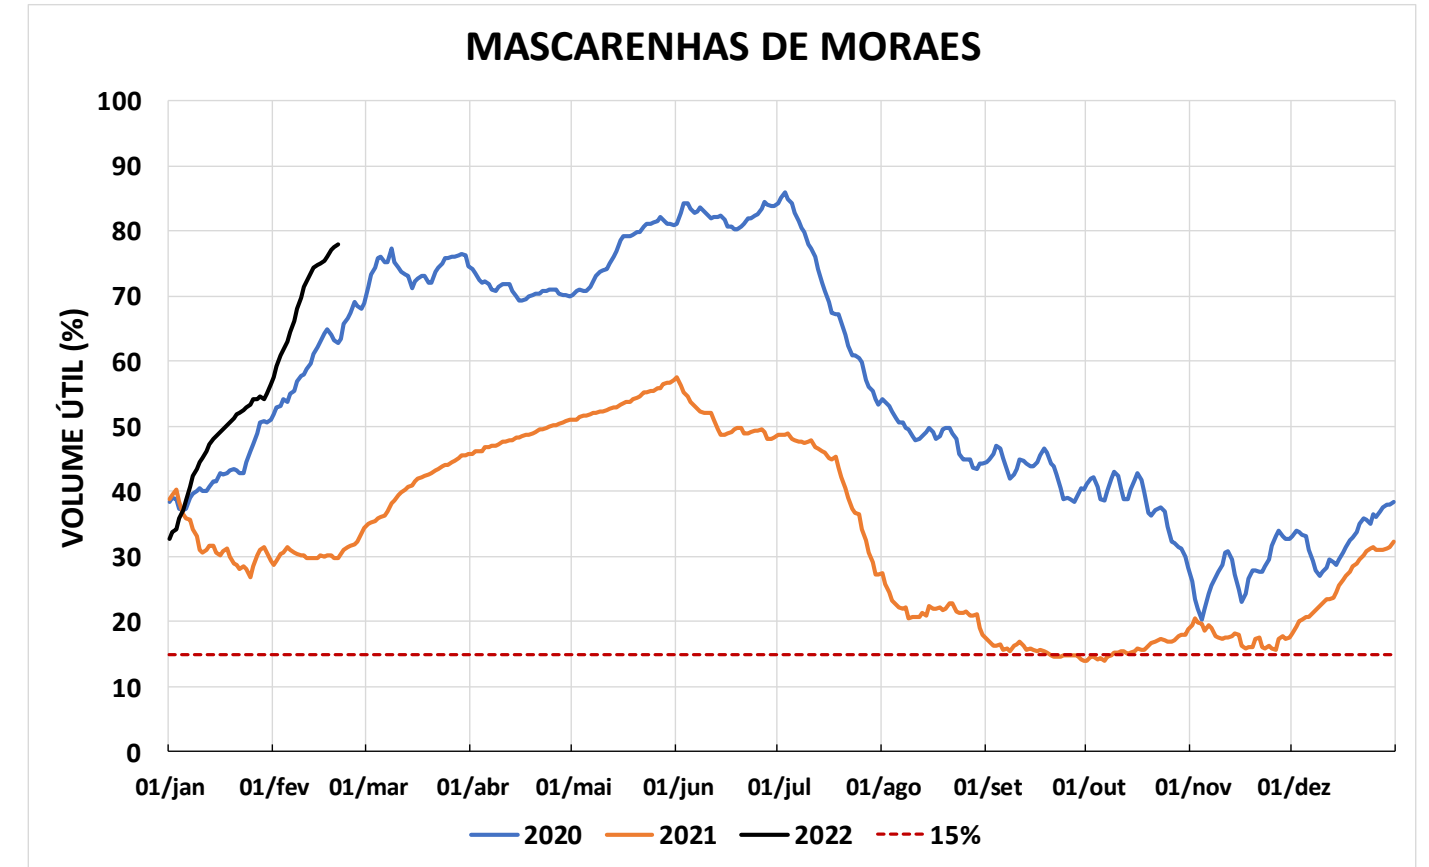

Acompanhamento Bacia do rio Paraná

21/02/2022

SALA DE SITUAÇÃO

DIAGRAMA ESQUEMÁTICO

SALA DE SITUAÇÃO

TIETÊ / ILHA SOLTEIRA

SALA DE SITUAÇÃO

PARANAPANEMA / JUPIÁ E PORTO PRIMAVERA

SALA DE SITUAÇÃO