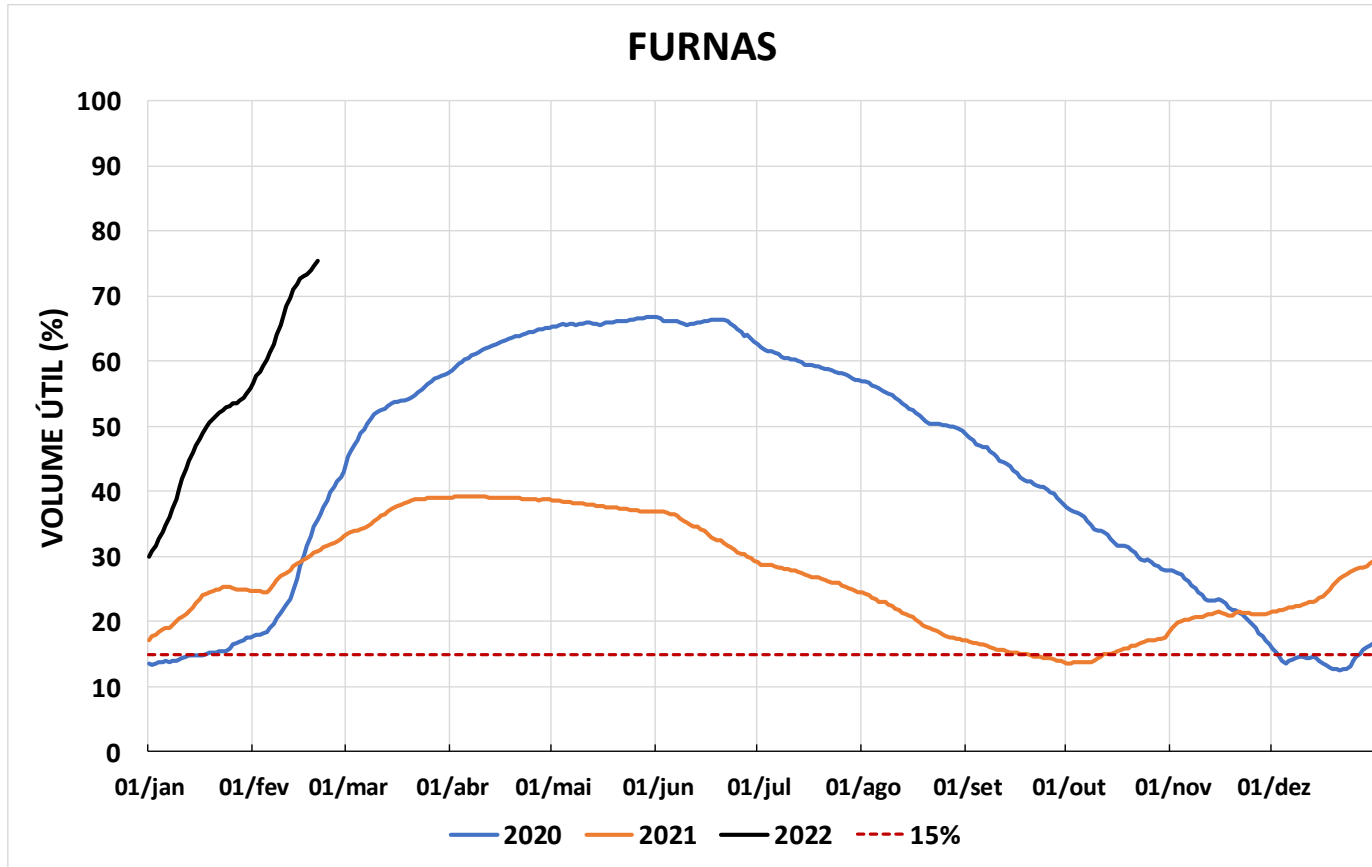

Acompanhamento Bacia do rio Paraná

21/02/2022

SALA DE SITUAÇÃO

DIAGRAMA ESQUEMÁTICO

SALA DE SITUAÇÃO

TIETÊ / ILHA SOLTEIRA

SALA DE SITUAÇÃO

PARANAPANEMA / JUPIÁ E PORTO PRIMAVERA

SALA DE SITUAÇÃO