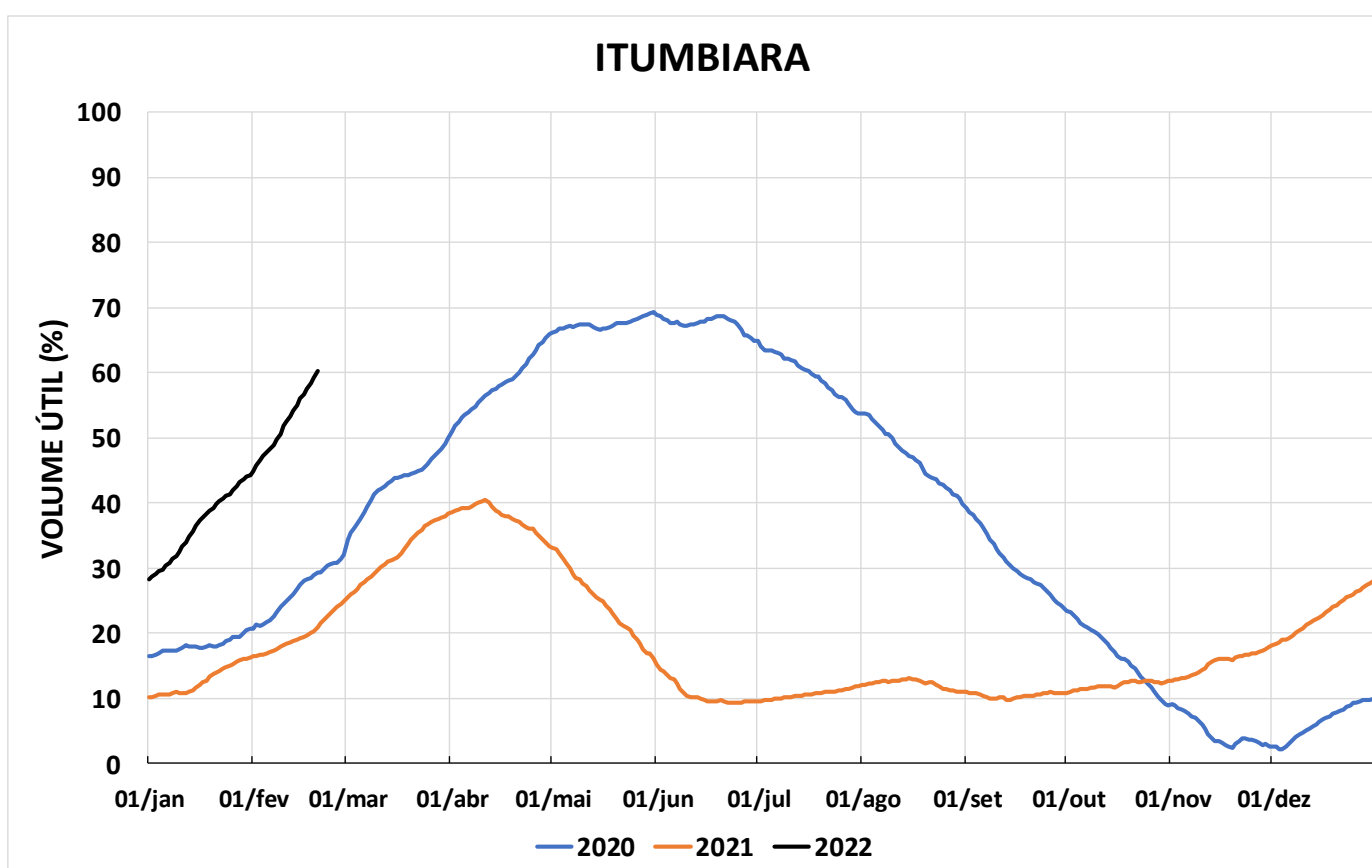

Acompanhamento Bacia do rio Paraná

21/02/2022

SALA DE SITUAÇÃO

DIAGRAMA ESQUEMÁTICO

SALA DE SITUAÇÃO

TIETÊ / ILHA SOLTEIRA

SALA DE SITUAÇÃO

PARANAPANEMA / JUPIÁ E PORTO PRIMAVERA

SALA DE SITUAÇÃO