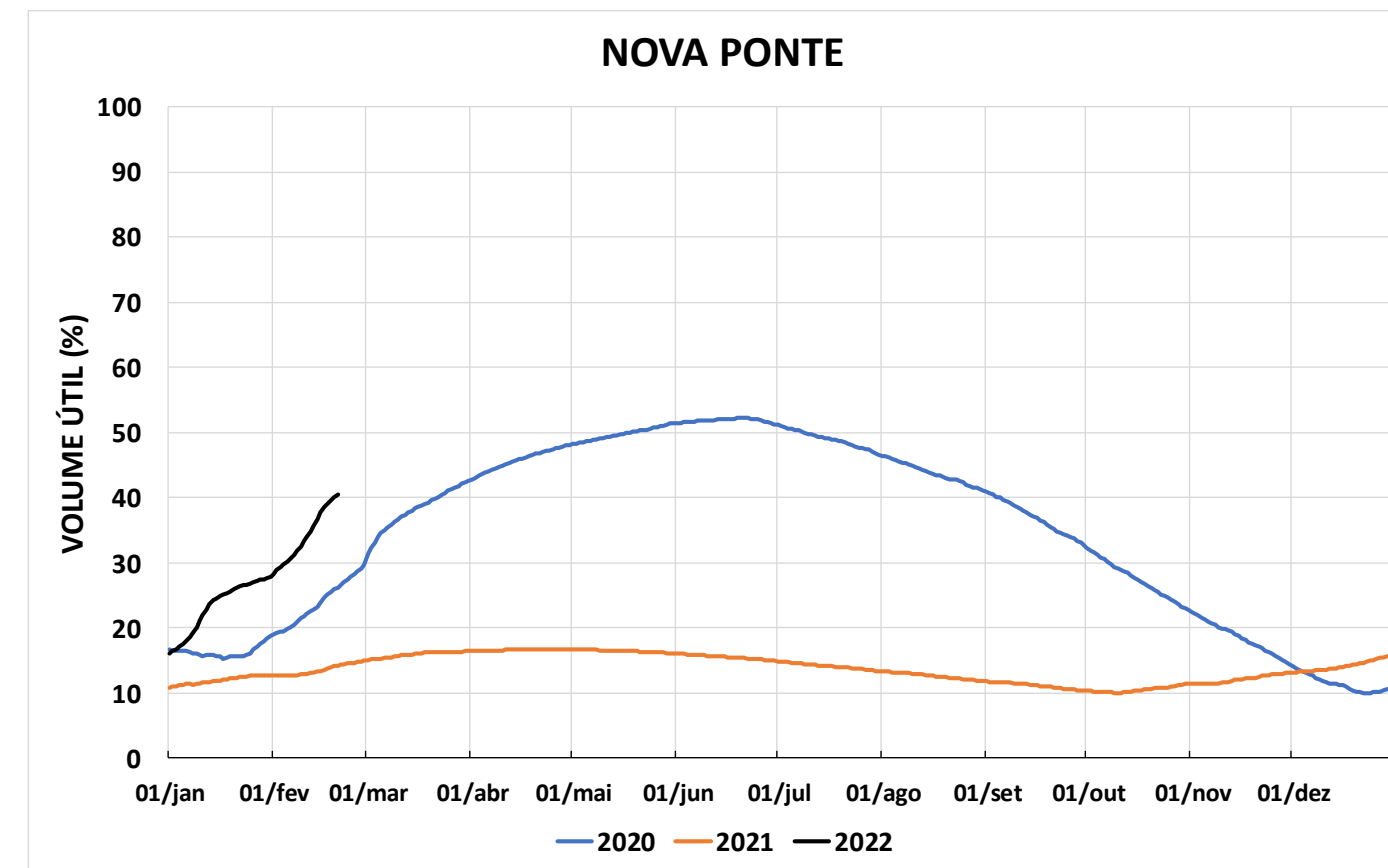

Acompanhamento Bacia do rio Paraná

21/02/2022

SALA DE SITUAÇÃO

DIAGRAMA ESQUEMÁTICO

SALA DE SITUAÇÃO

TIETÊ / ILHA SOLTEIRA

SALA DE SITUAÇÃO

PARANAPANEMA / JUPIÁ E PORTO PRIMAVERA

SALA DE SITUAÇÃO