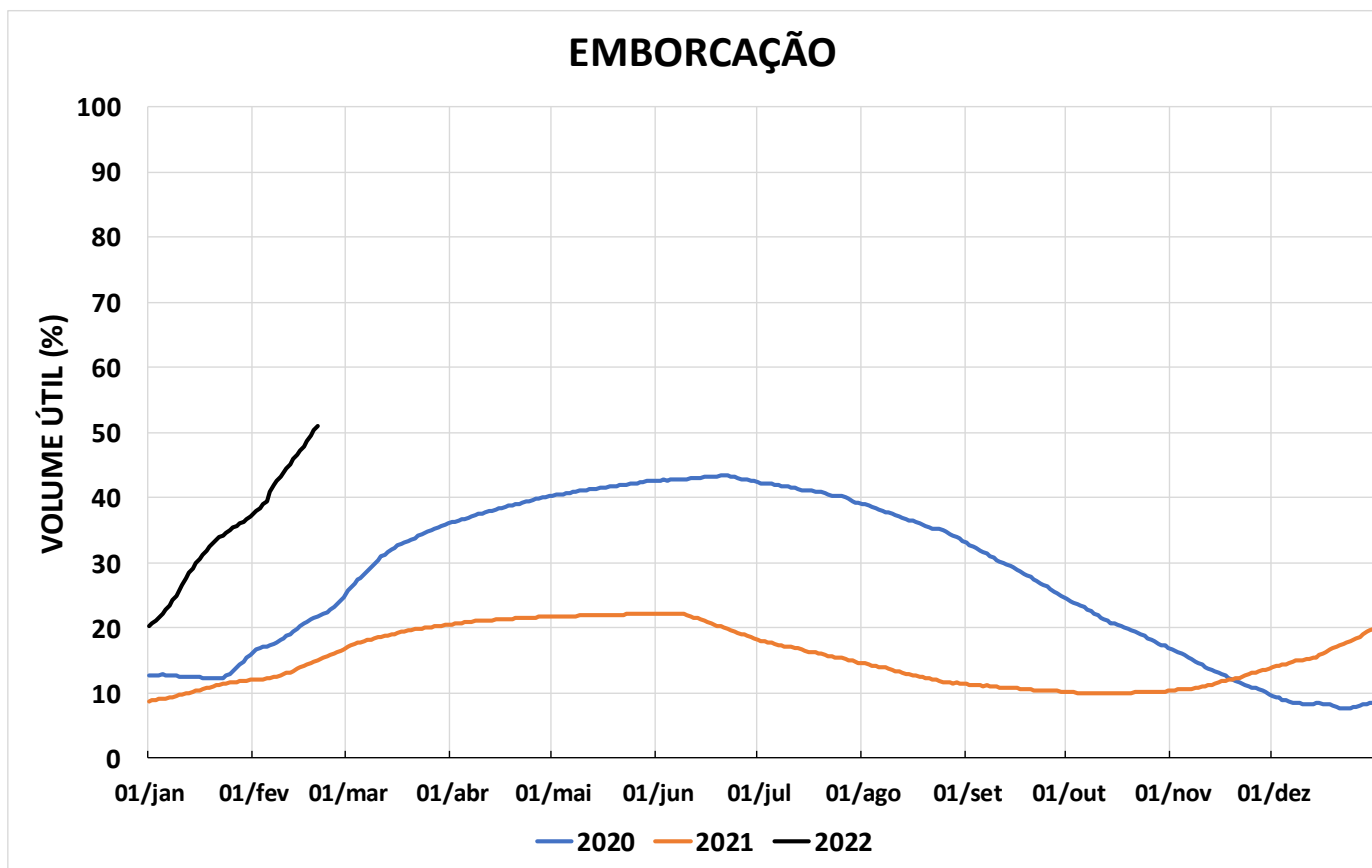

Acompanhamento Bacia do rio Paraná

21/02/2022

SALA DE SITUAÇÃO

DIAGRAMA ESQUEMÁTICO

SALA DE SITUAÇÃO

TIETÊ / ILHA SOLTEIRA

SALA DE SITUAÇÃO

PARANAPANEMA / JUPIÁ E PORTO PRIMAVERA

SALA DE SITUAÇÃO