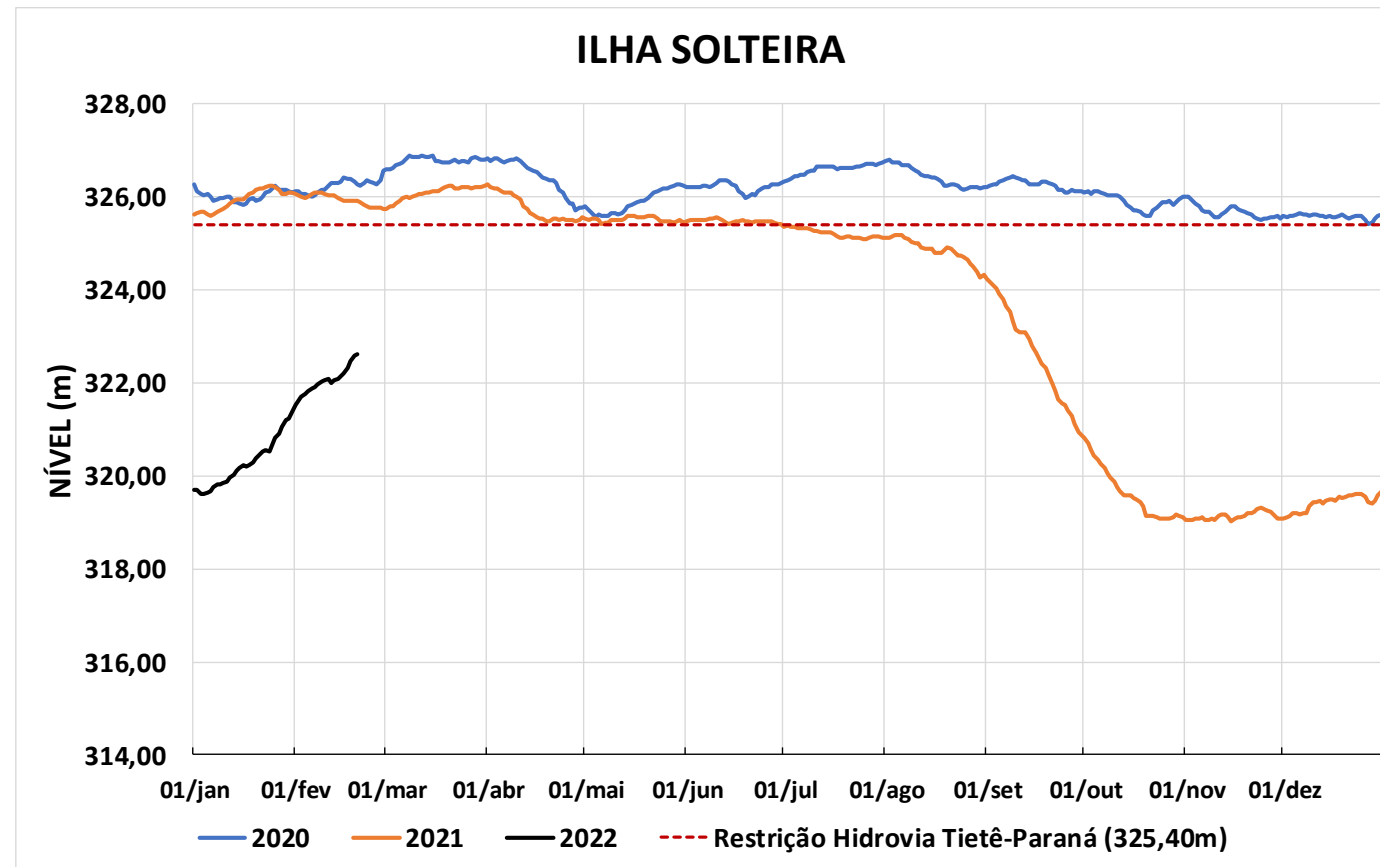

Acompanhamento Bacia do rio Paraná

21/02/2022

SALA DE SITUAÇÃO

DIAGRAMA ESQUEMÁTICO

SALA DE SITUAÇÃO

TIETÊ / ILHA SOLTEIRA

SALA DE SITUAÇÃO

PARANAPANEMA / JUPIÁ E PORTO PRIMAVERA

SALA DE SITUAÇÃO