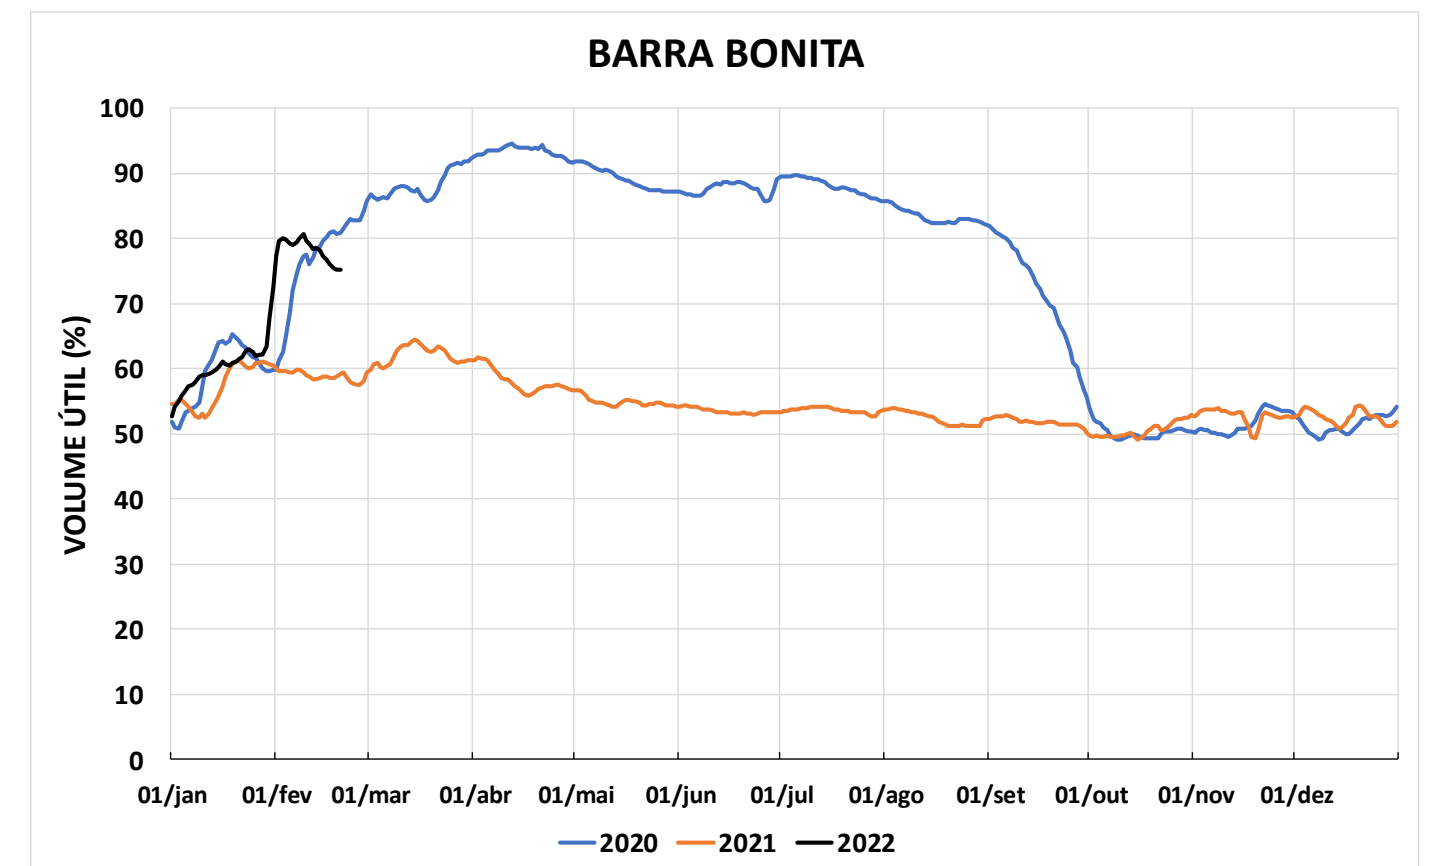

Acompanhamento Bacia do rio Paraná

21/02/2022

SALA DE SITUAÇÃO

DIAGRAMA ESQUEMÁTICO

SALA DE SITUAÇÃO

TIETÊ / ILHA SOLTEIRA

SALA DE SITUAÇÃO

PARANAPANEMA / JUPIÁ E PORTO PRIMAVERA

SALA DE SITUAÇÃO