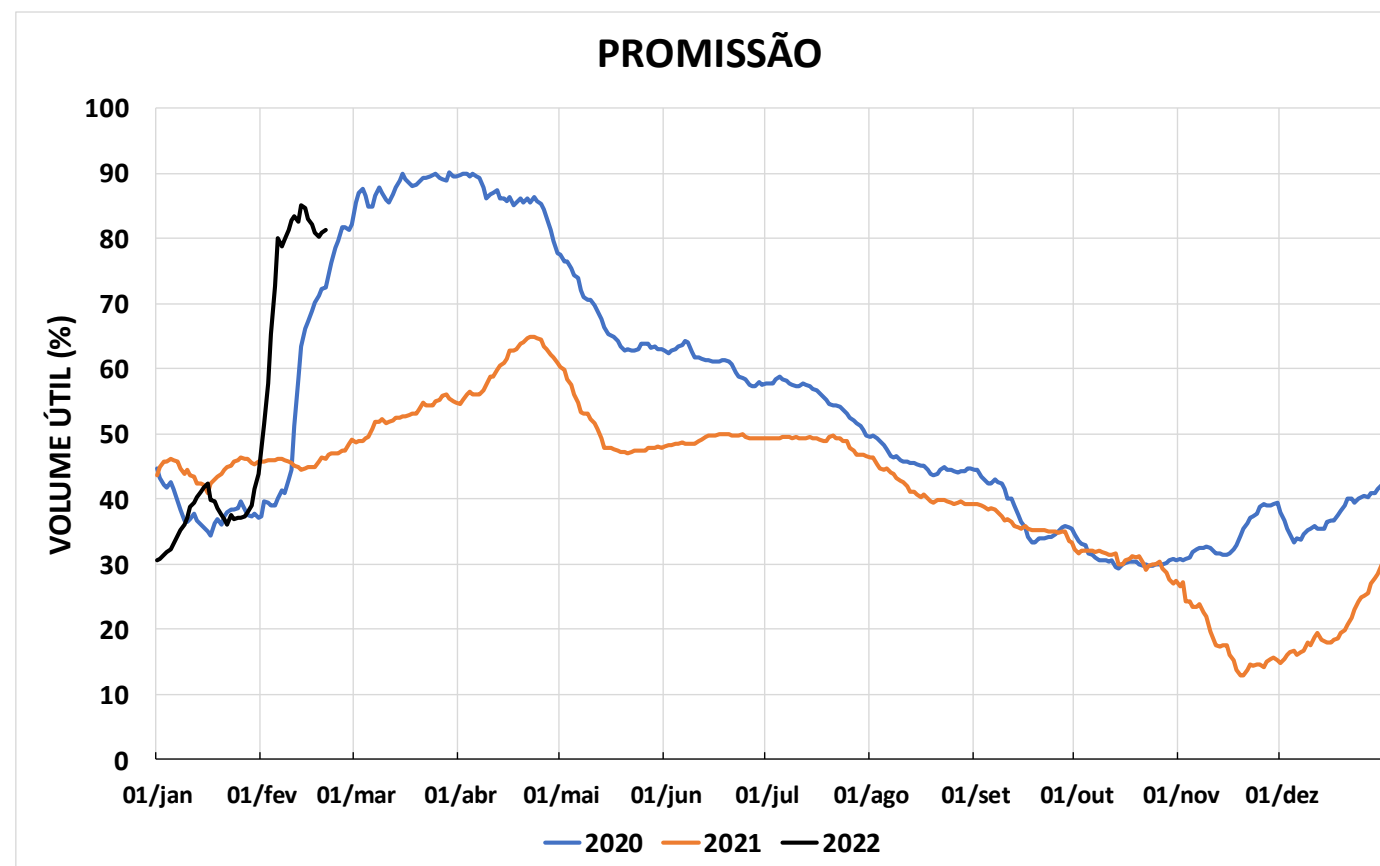

Acompanhamento Bacia do rio Paraná

21/02/2022

SALA DE SITUAÇÃO

DIAGRAMA ESQUEMÁTICO

SALA DE SITUAÇÃO

TIETÊ / ILHA SOLTEIRA

SALA DE SITUAÇÃO

PARANAPANEMA / JUPIÁ E PORTO PRIMAVERA

SALA DE SITUAÇÃO