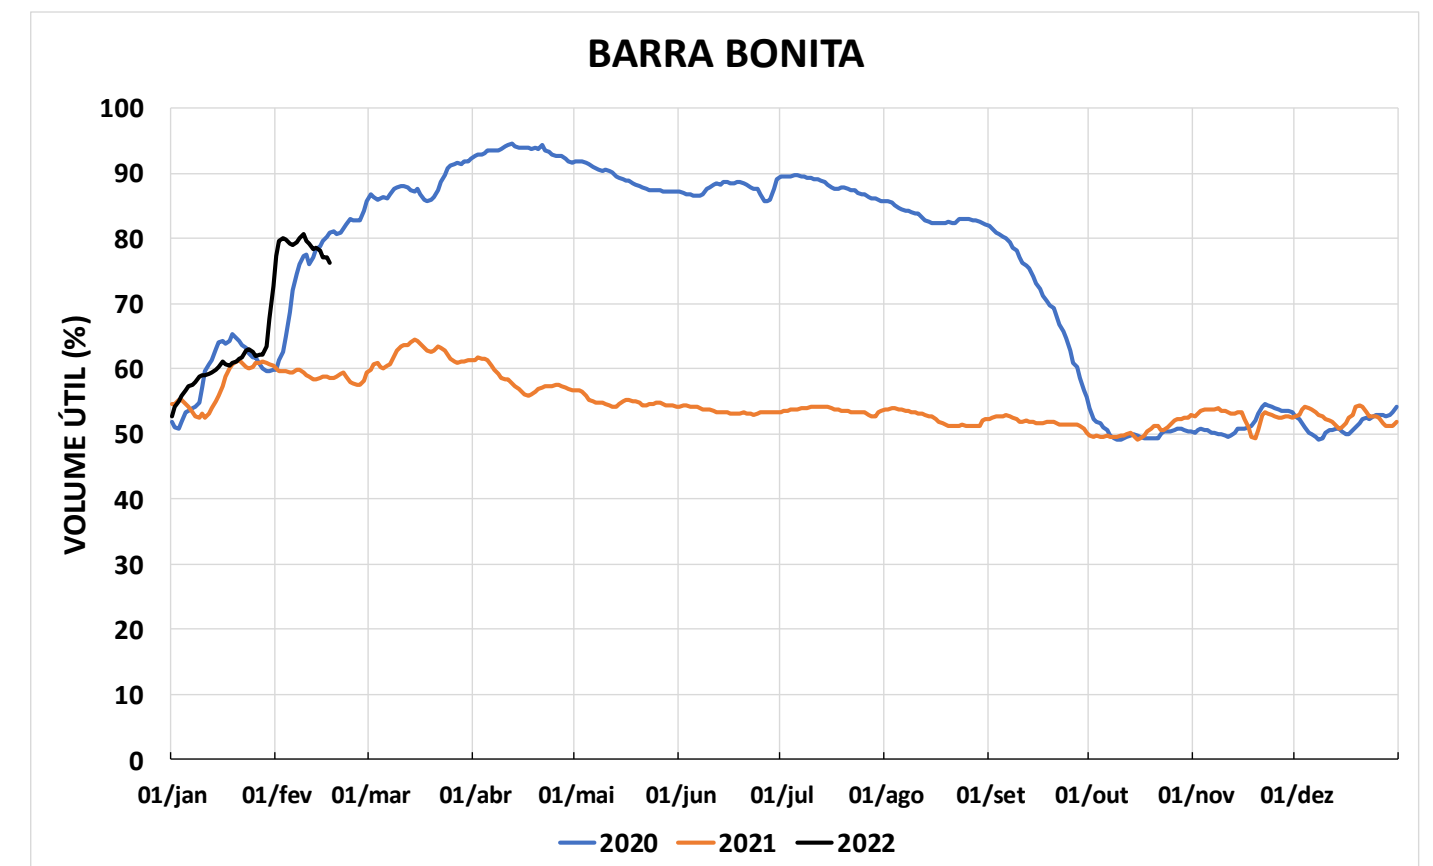

Acompanhamento Bacia do rio Paraná

18/02/2022

SALA DE SITUAÇÃO

DIAGRAMA ESQUEMÁTICO

SALA DE SITUAÇÃO

GRANDE

TIETÊ / ILHA SOLTEIRA

SALA DE SITUAÇÃO

PARANAPANEMA / JUPIÁ E PORTO PRIMAVERA

SALA DE SITUAÇÃO