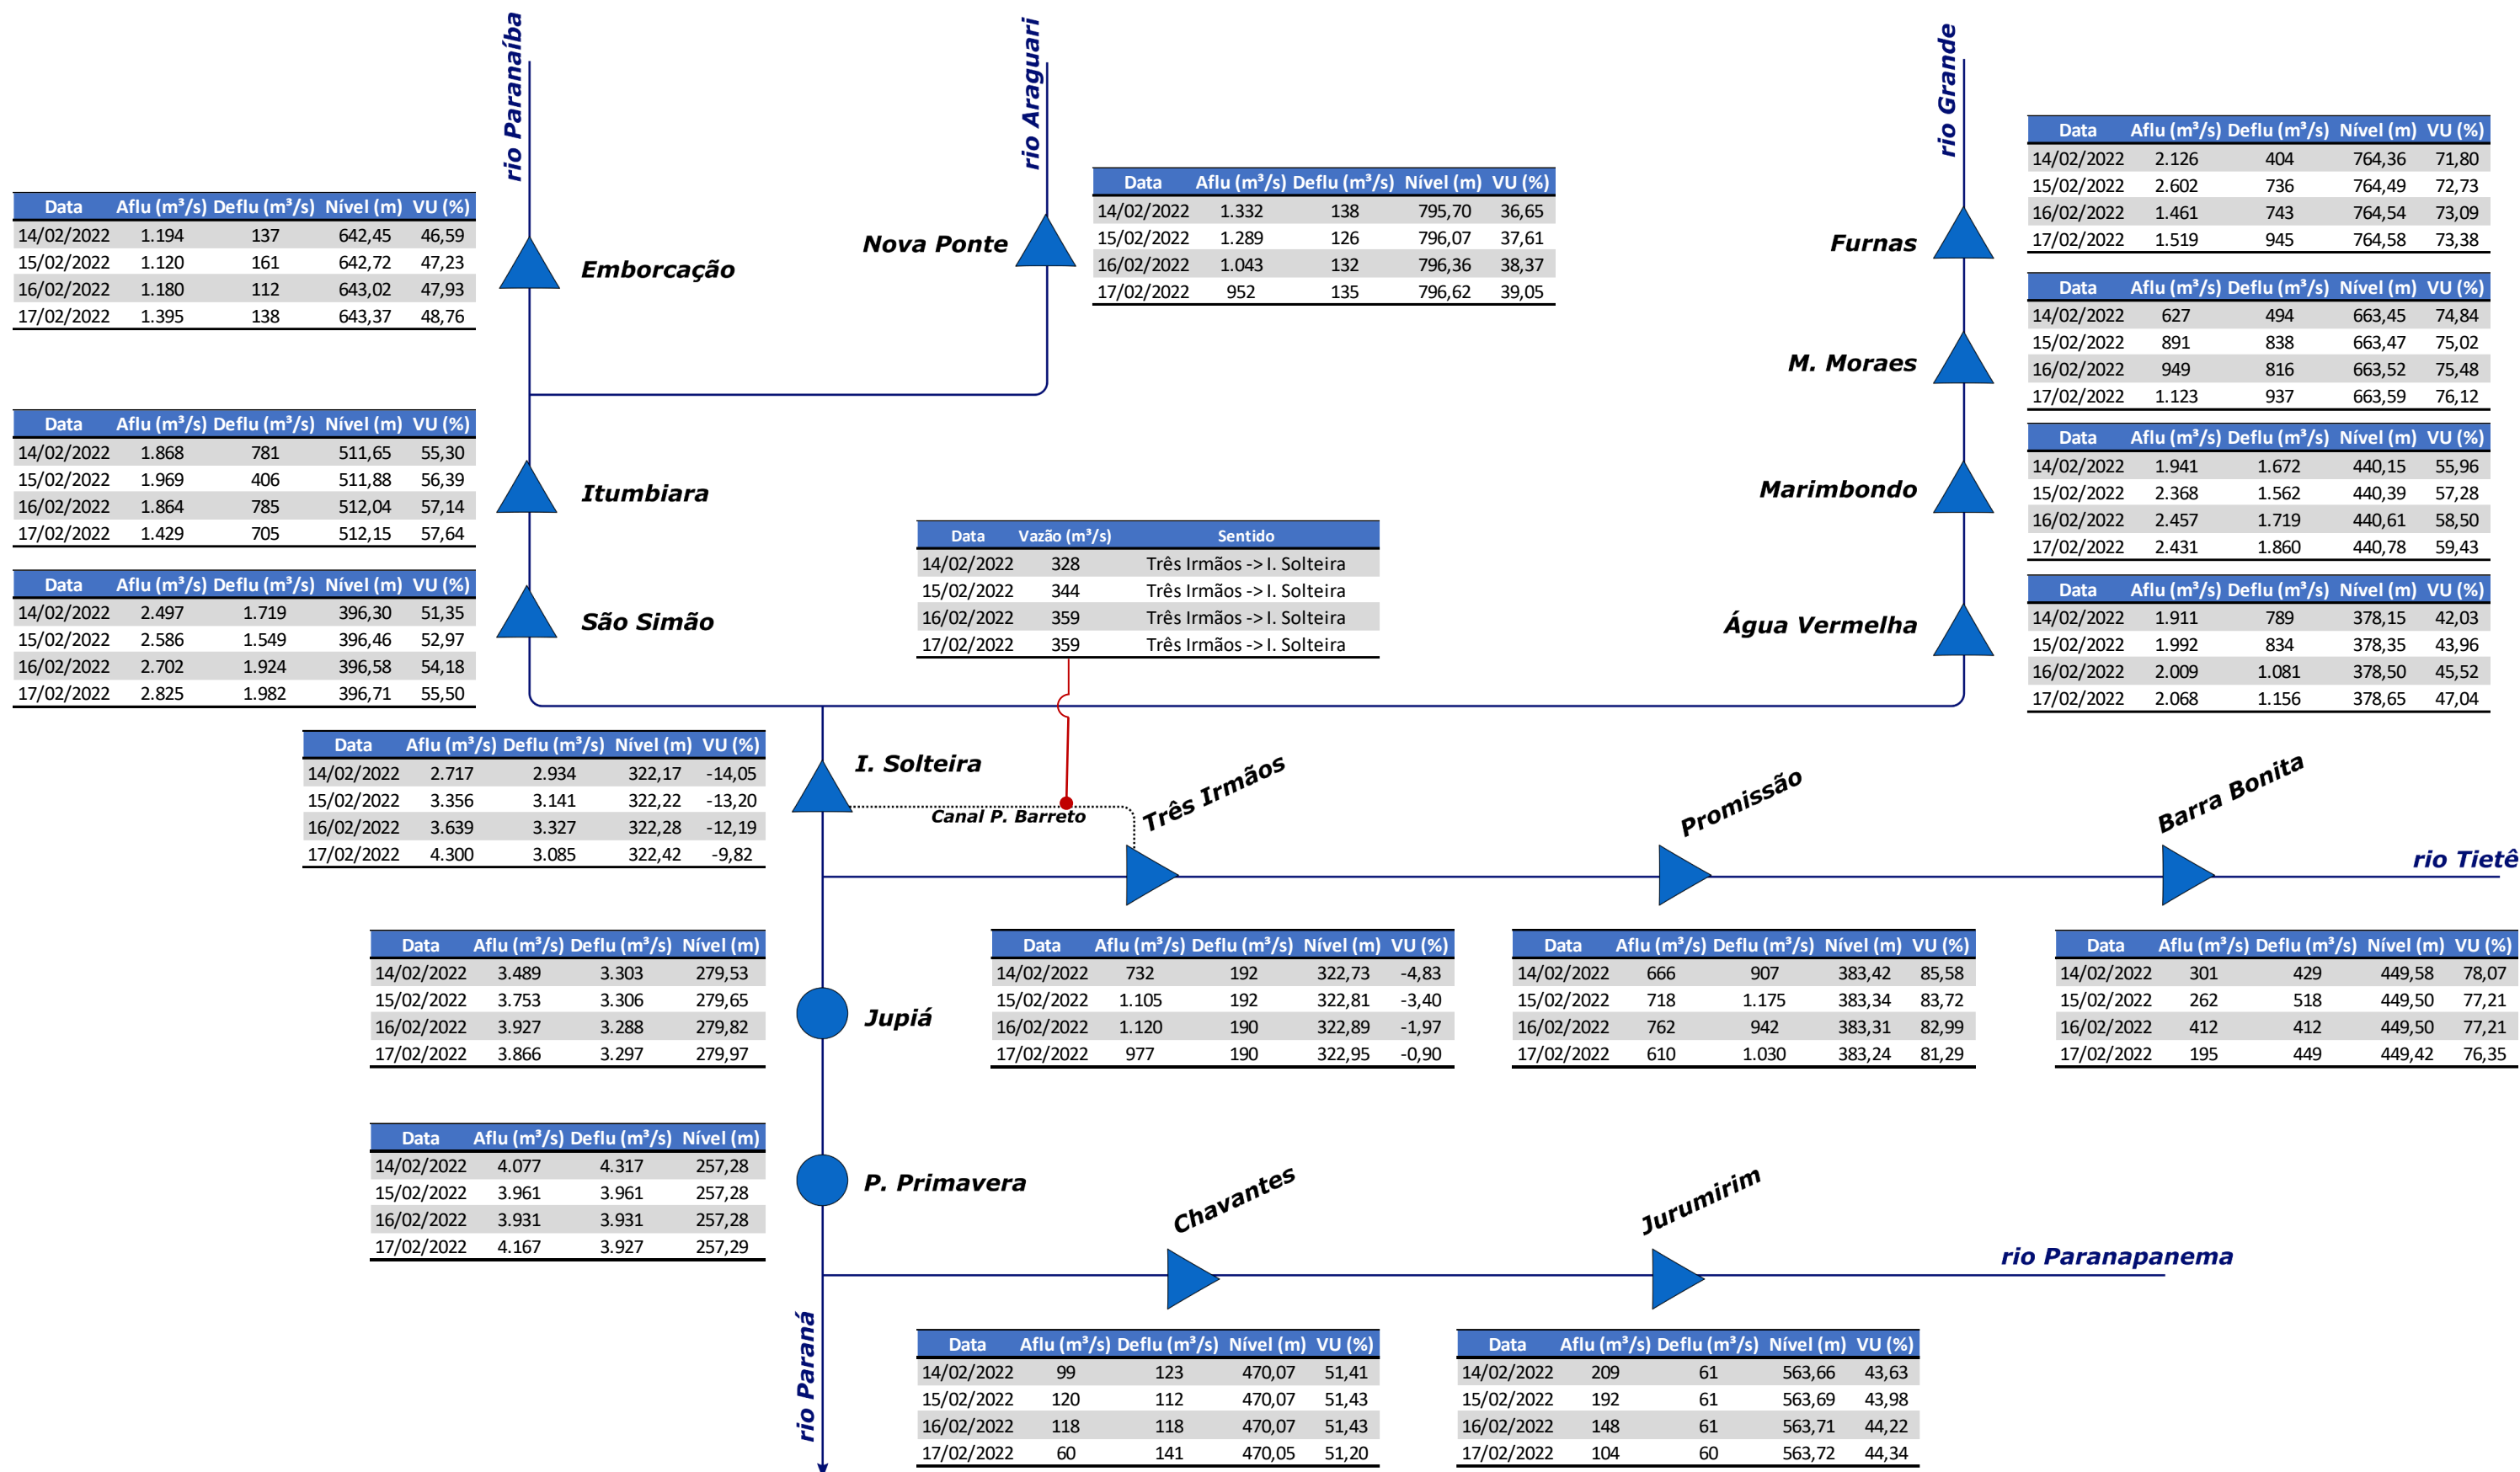

Acompanhamento Bacia do rio Paraná

18/02/2022

SALA DE SITUAÇÃO

DIAGRAMA ESQUEMÁTICO

SALA DE SITUAÇÃO

GRANDE

TIETÊ / ILHA SOLTEIRA

SALA DE SITUAÇÃO

PARANAPANEMA / JUPIÁ E PORTO PRIMAVERA

SALA DE SITUAÇÃO