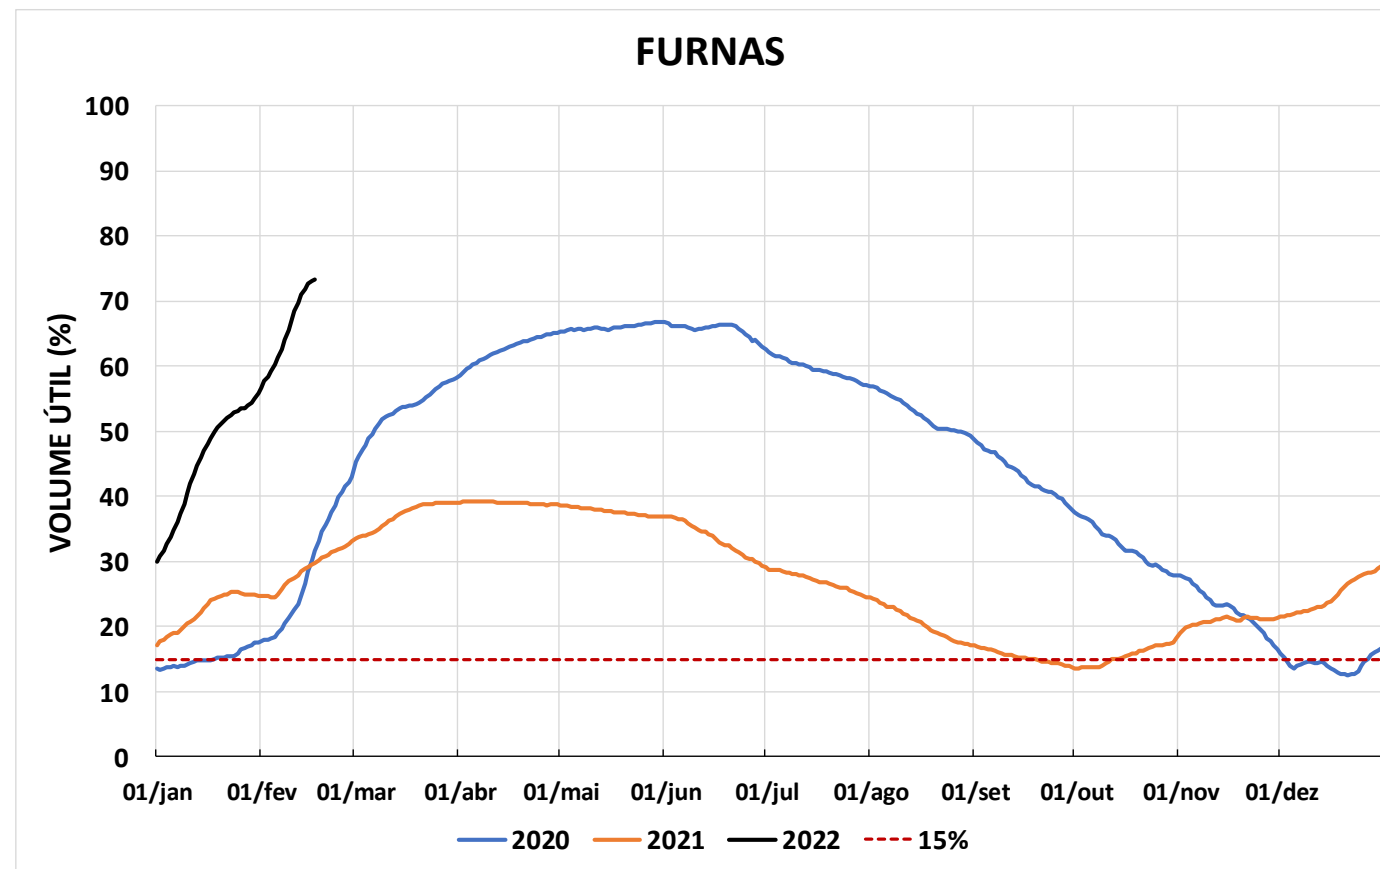

Acompanhamento Bacia do rio Paraná

18/02/2022

SALA DE SITUAÇÃO

DIAGRAMA ESQUEMÁTICO

SALA DE SITUAÇÃO

GRANDE

TIETÊ / ILHA SOLTEIRA

SALA DE SITUAÇÃO