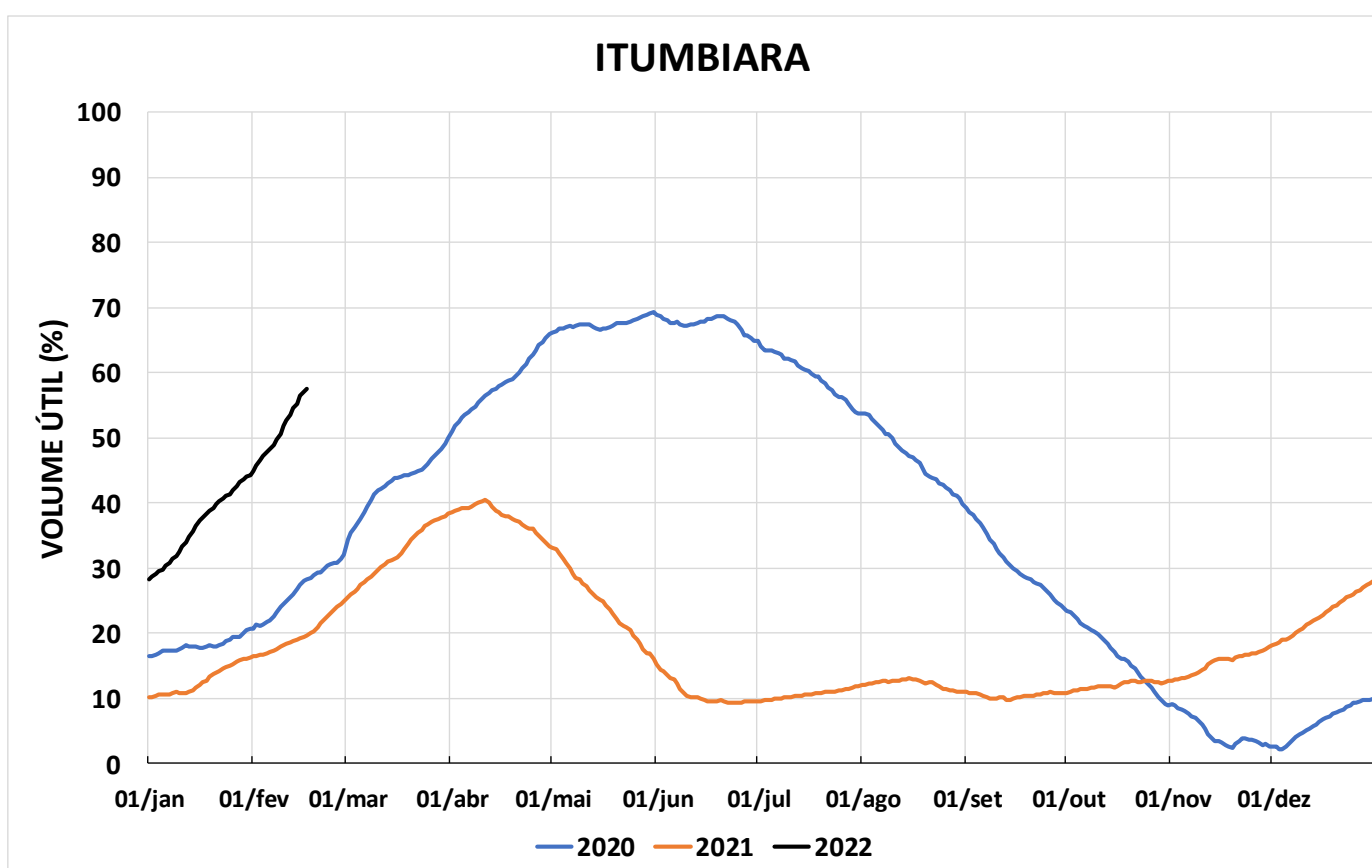

Acompanhamento Bacia do rio Paraná

18/02/2022

SALA DE SITUAÇÃO

DIAGRAMA ESQUEMÁTICO

SALA DE SITUAÇÃO

GRANDE

TIETÊ / ILHA SOLTEIRA

SALA DE SITUAÇÃO