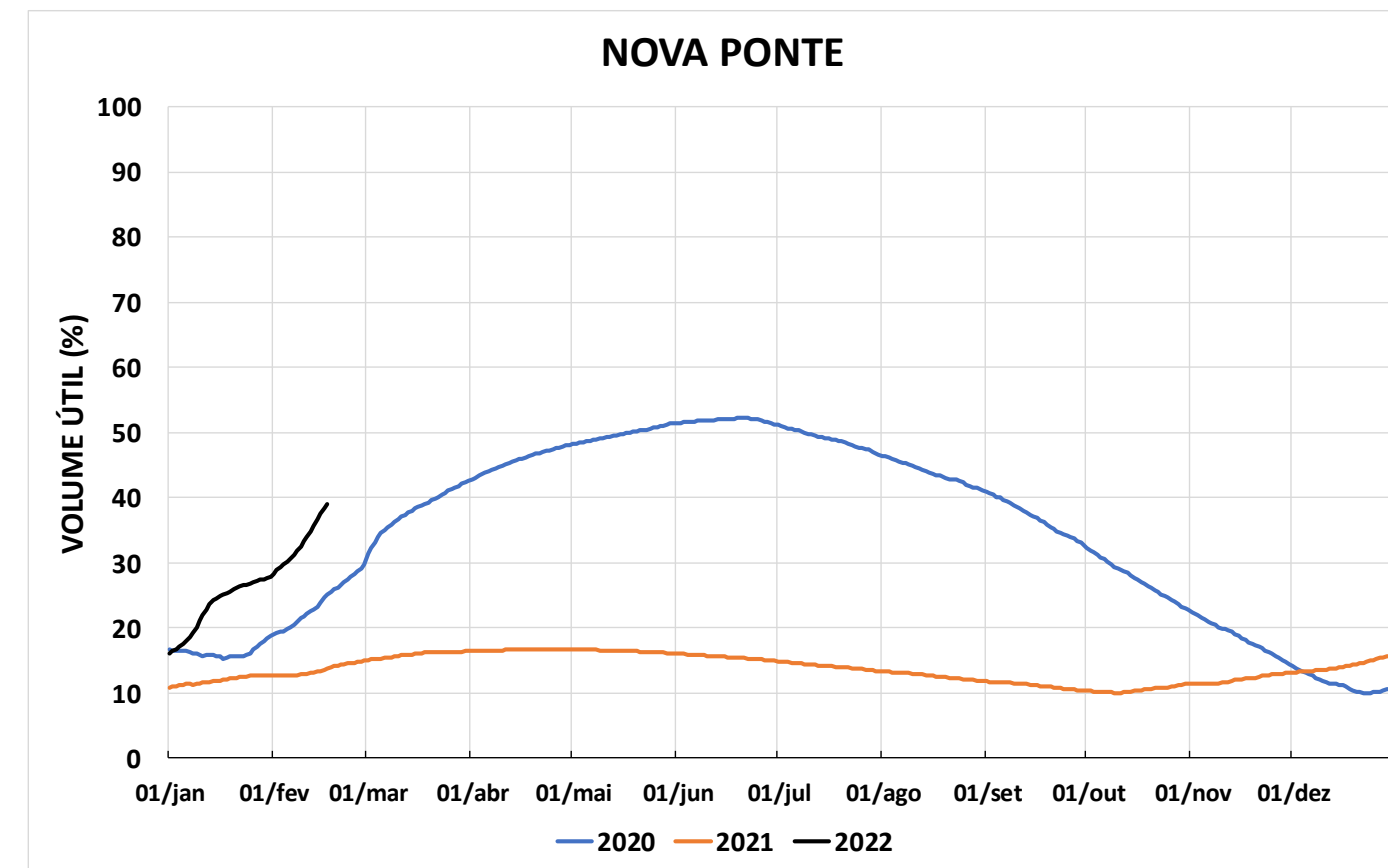

Acompanhamento Bacia do rio Paraná

18/02/2022

SALA DE SITUAÇÃO

DIAGRAMA ESQUEMÁTICO

SALA DE SITUAÇÃO

GRANDE

TIETÊ / ILHA SOLTEIRA

SALA DE SITUAÇÃO

PARANAPANEMA / JUPIÁ E PORTO PRIMAVERA

SALA DE SITUAÇÃO