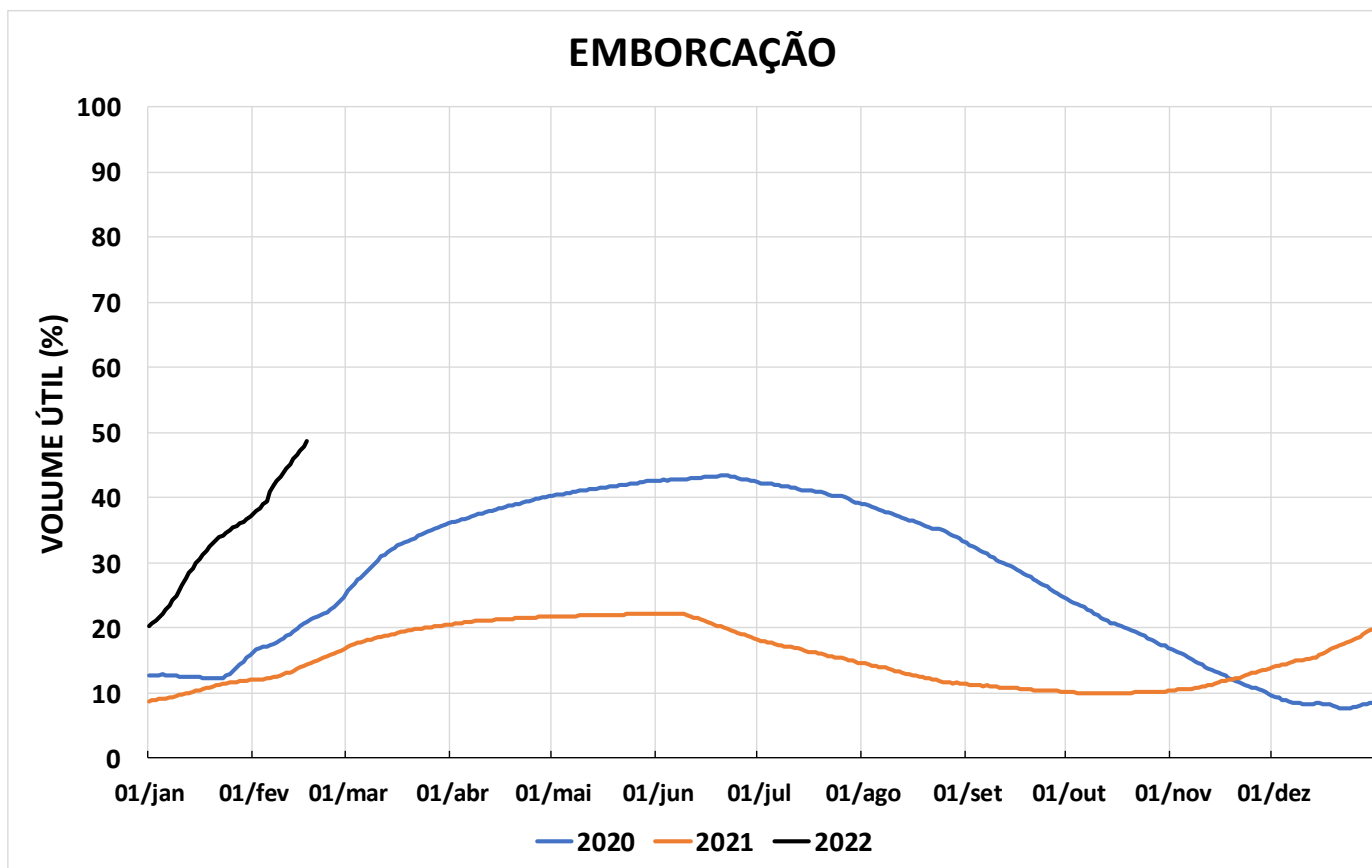

Acompanhamento Bacia do rio Paraná

18/02/2022

SALA DE SITUAÇÃO

DIAGRAMA ESQUEMÁTICO

SALA DE SITUAÇÃO

GRANDE

TIETÊ / ILHA SOLTEIRA

SALA DE SITUAÇÃO