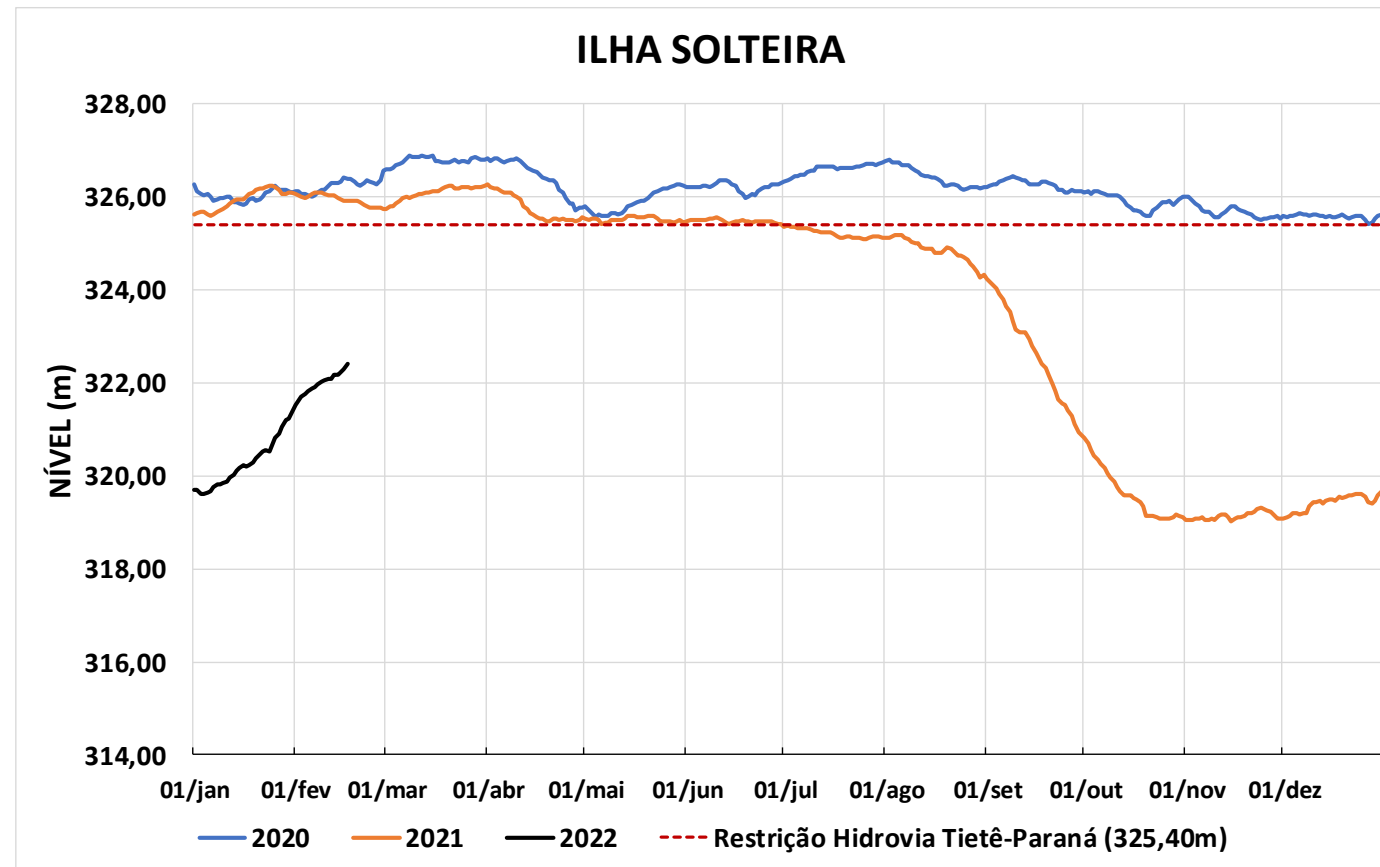

Acompanhamento Bacia do rio Paraná

18/02/2022

SALA DE SITUAÇÃO

DIAGRAMA ESQUEMÁTICO

SALA DE SITUAÇÃO

GRANDE

TIETÊ / ILHA SOLTEIRA

SALA DE SITUAÇÃO

PARANAPANEMA / JUPIÁ E PORTO PRIMAVERA

SALA DE SITUAÇÃO