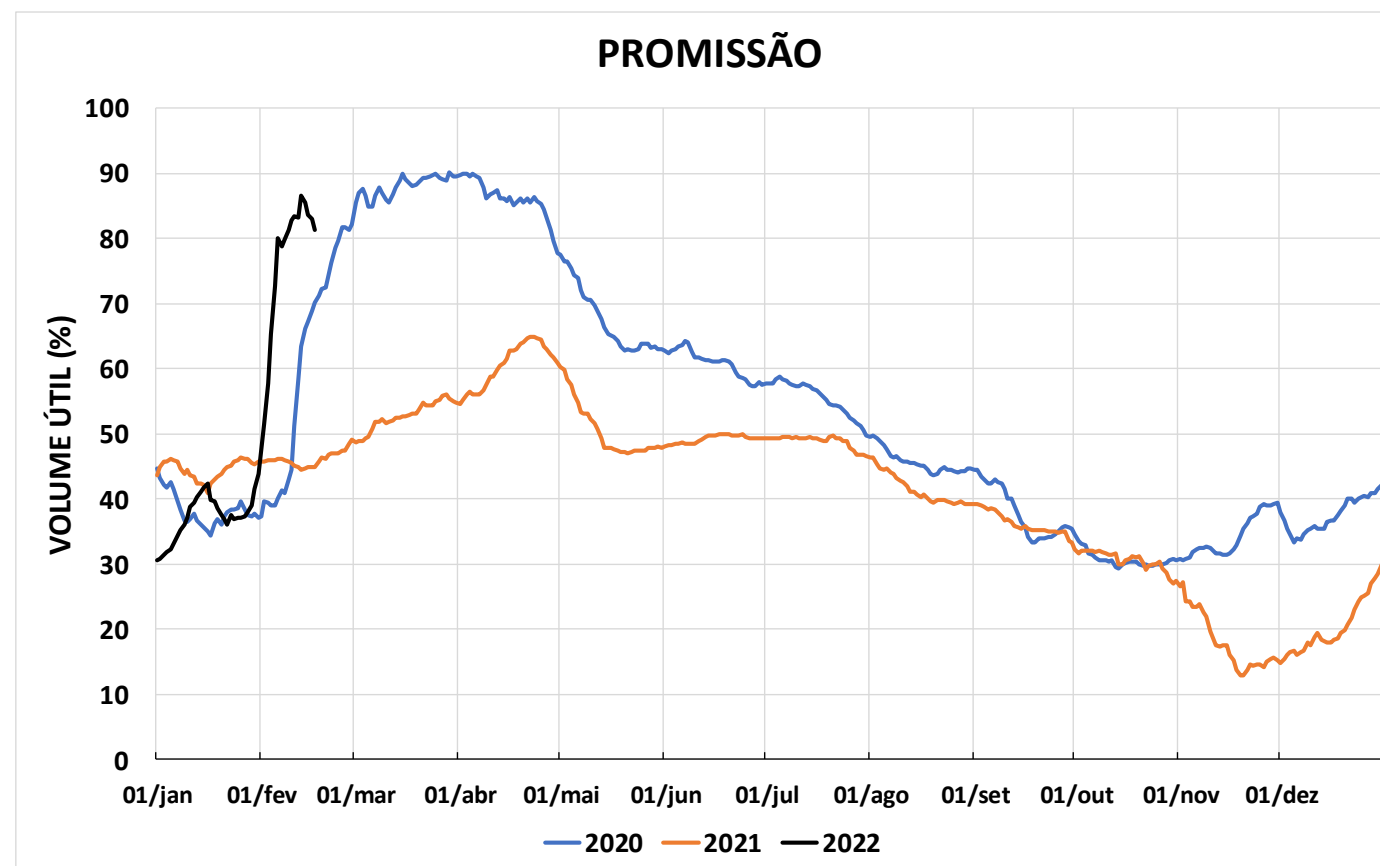

Acompanhamento Bacia do rio Paraná

18/02/2022

SALA DE SITUAÇÃO

DIAGRAMA ESQUEMÁTICO

SALA DE SITUAÇÃO

GRANDE

TIETÊ / ILHA SOLTEIRA

SALA DE SITUAÇÃO