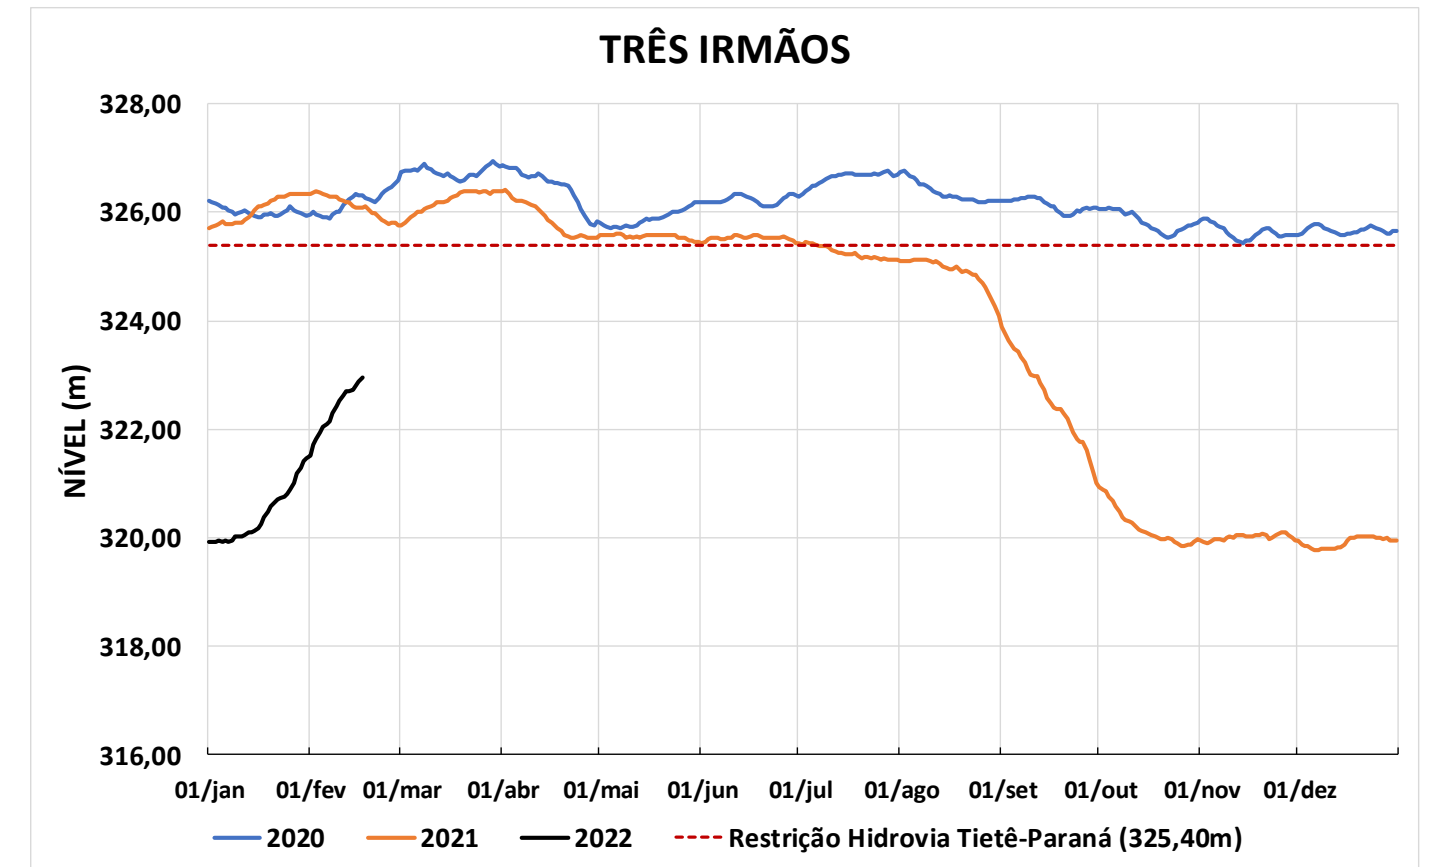

Acompanhamento Bacia do rio Paraná

18/02/2022

SALA DE SITUAÇÃO

DIAGRAMA ESQUEMÁTICO

SALA DE SITUAÇÃO

GRANDE

TIETÊ / ILHA SOLTEIRA

SALA DE SITUAÇÃO