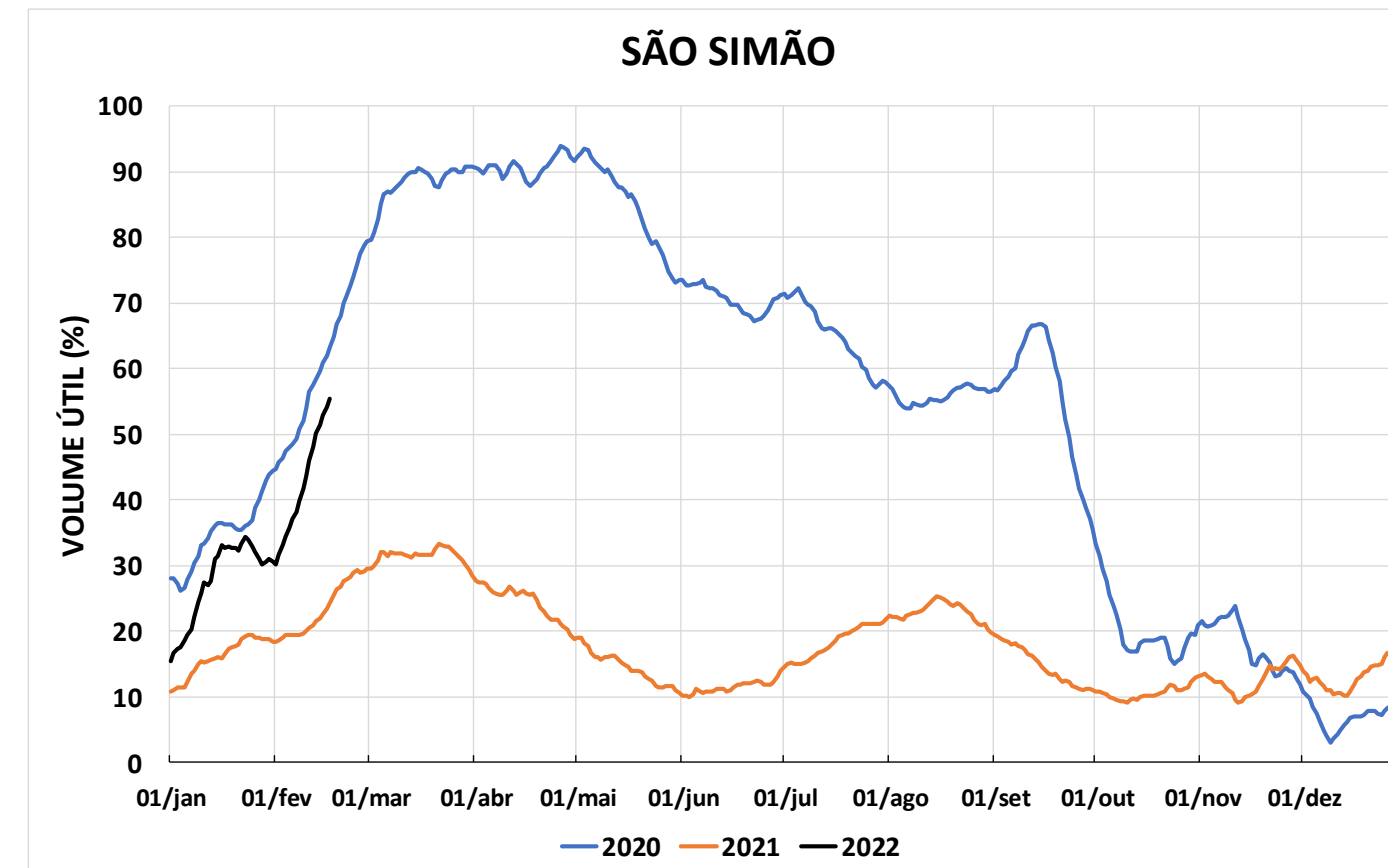

Acompanhamento Bacia do rio Paraná

18/02/2022

SALA DE SITUAÇÃO

DIAGRAMA ESQUEMÁTICO

SALA DE SITUAÇÃO

GRANDE

TIETÊ / ILHA SOLTEIRA

SALA DE SITUAÇÃO