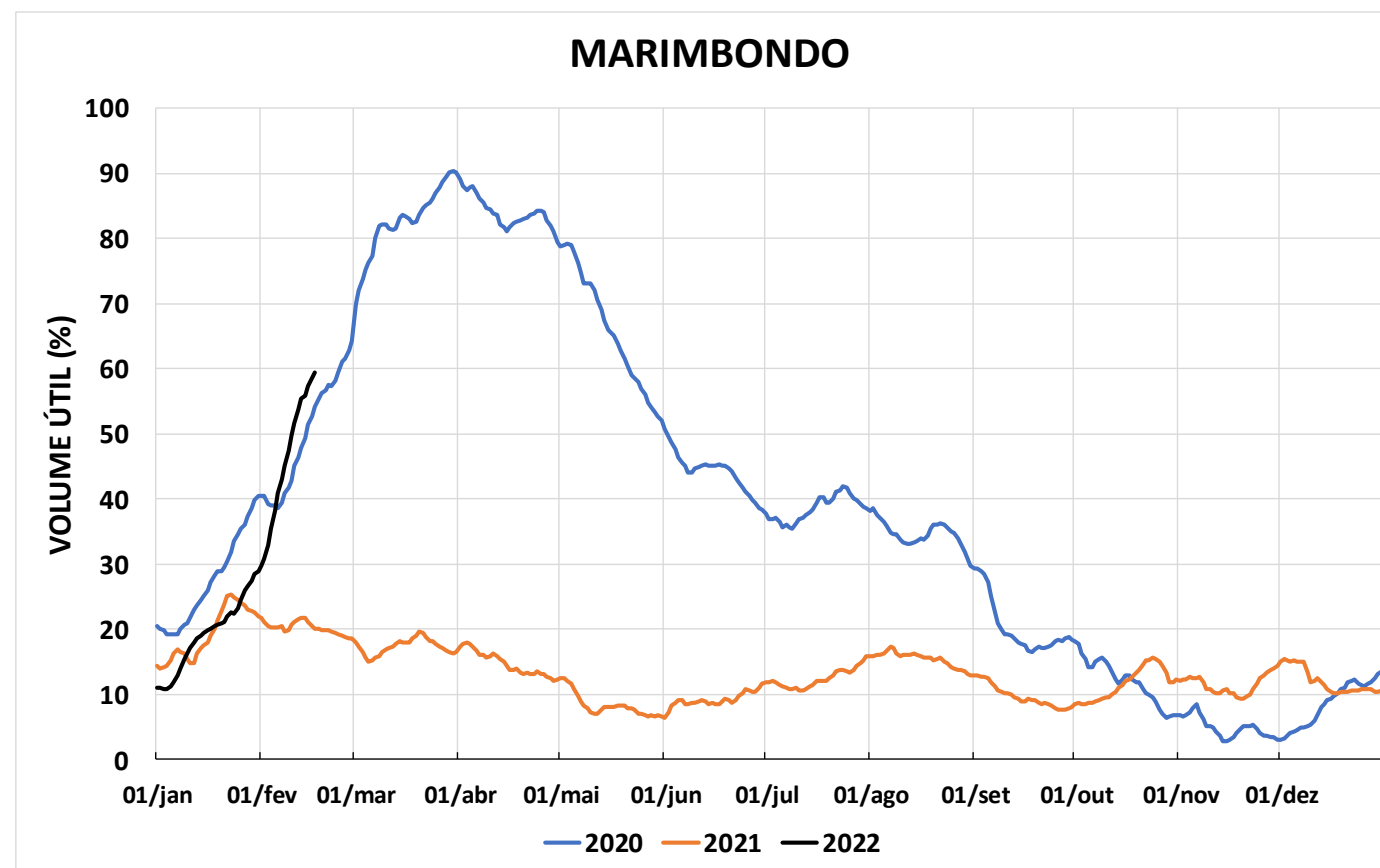

Acompanhamento Bacia do rio Paraná

18/02/2022

SALA DE SITUAÇÃO

DIAGRAMA ESQUEMÁTICO

SALA DE SITUAÇÃO

GRANDE

TIETÊ / ILHA SOLTEIRA

SALA DE SITUAÇÃO

PARANAPANEMA / JUPIÁ E PORTO PRIMAVERA

SALA DE SITUAÇÃO