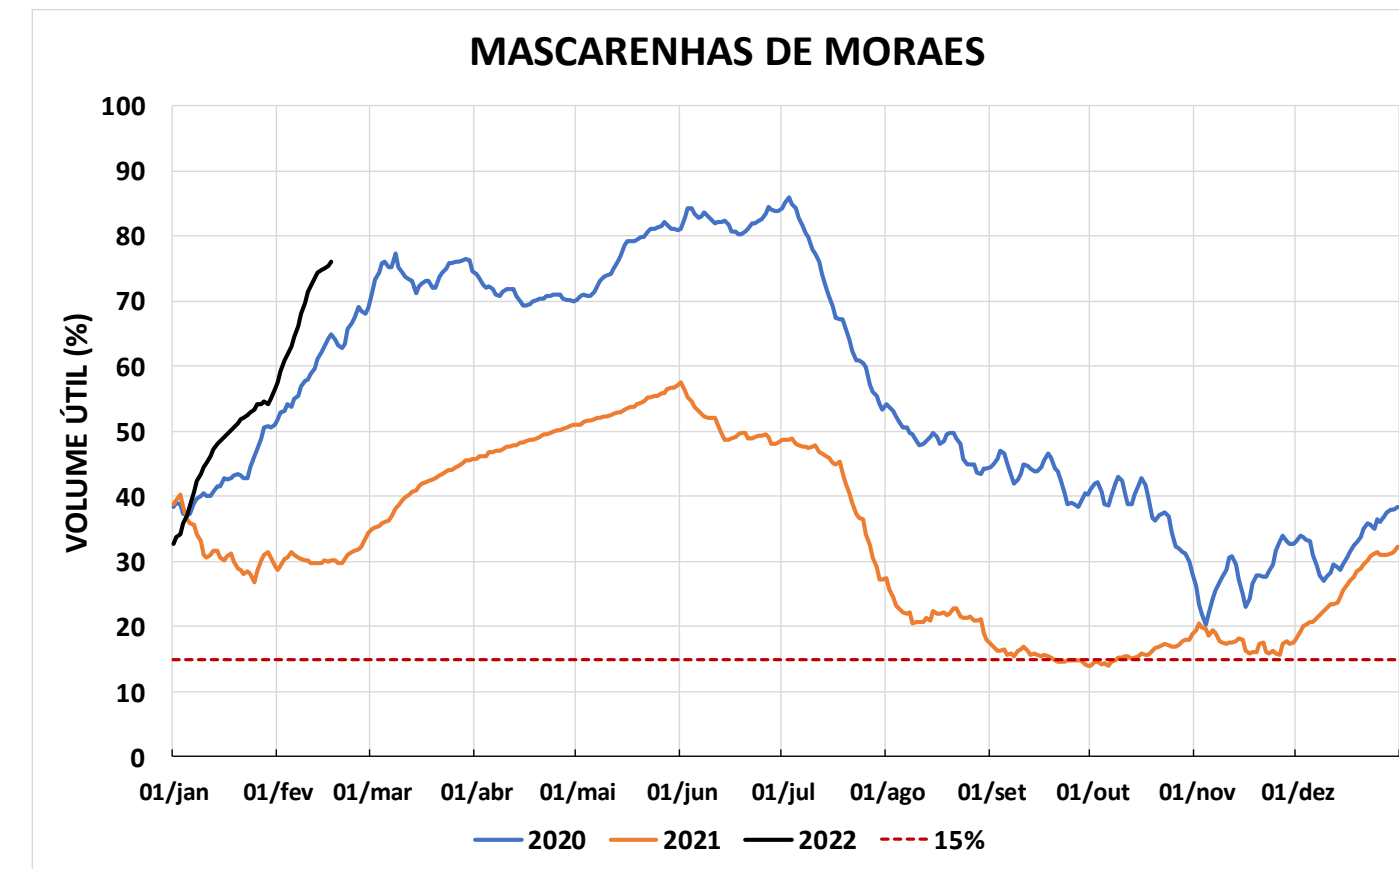

Acompanhamento Bacia do rio Paraná

18/02/2022

SALA DE SITUAÇÃO

DIAGRAMA ESQUEMÁTICO

SALA DE SITUAÇÃO

GRANDE

TIETÊ / ILHA SOLTEIRA

SALA DE SITUAÇÃO

PARANAPANEMA / JUPIÁ E PORTO PRIMAVERA

SALA DE SITUAÇÃO