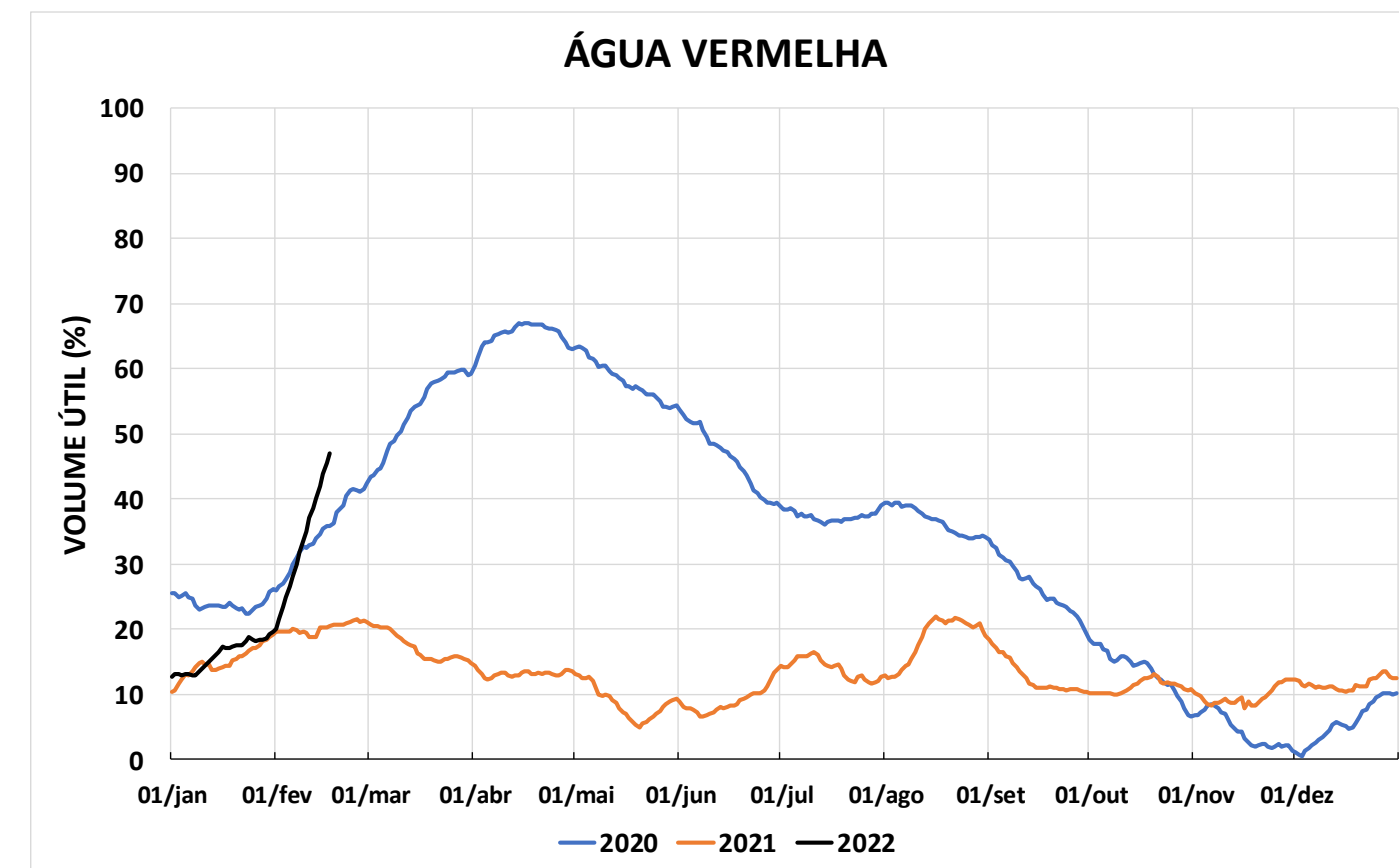

Acompanhamento Bacia do rio Paraná

18/02/2022

SALA DE SITUAÇÃO

DIAGRAMA ESQUEMÁTICO

SALA DE SITUAÇÃO

GRANDE

TIETÊ / ILHA SOLTEIRA

SALA DE SITUAÇÃO

PARANAPANEMA / JUPIÁ E PORTO PRIMAVERA

SALA DE SITUAÇÃO