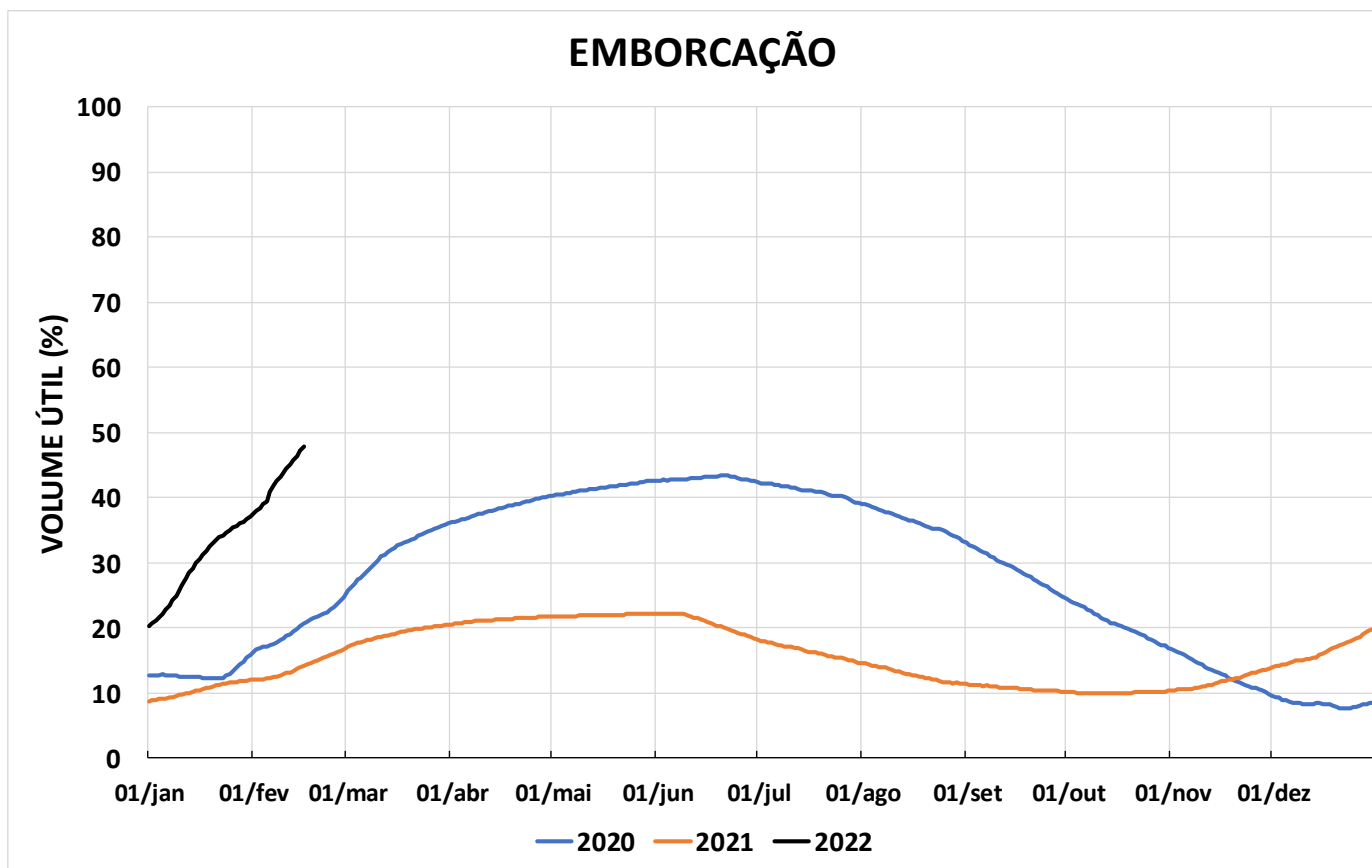

Acompanhamento Bacia do rio Paraná

17/02/2022

SALA DE SITUAÇÃO

DIAGRAMA ESQUEMÁTICO

SALA DE SITUAÇÃO

GRANDE

TIETÊ / ILHA SOLTEIRA

SALA DE SITUAÇÃO