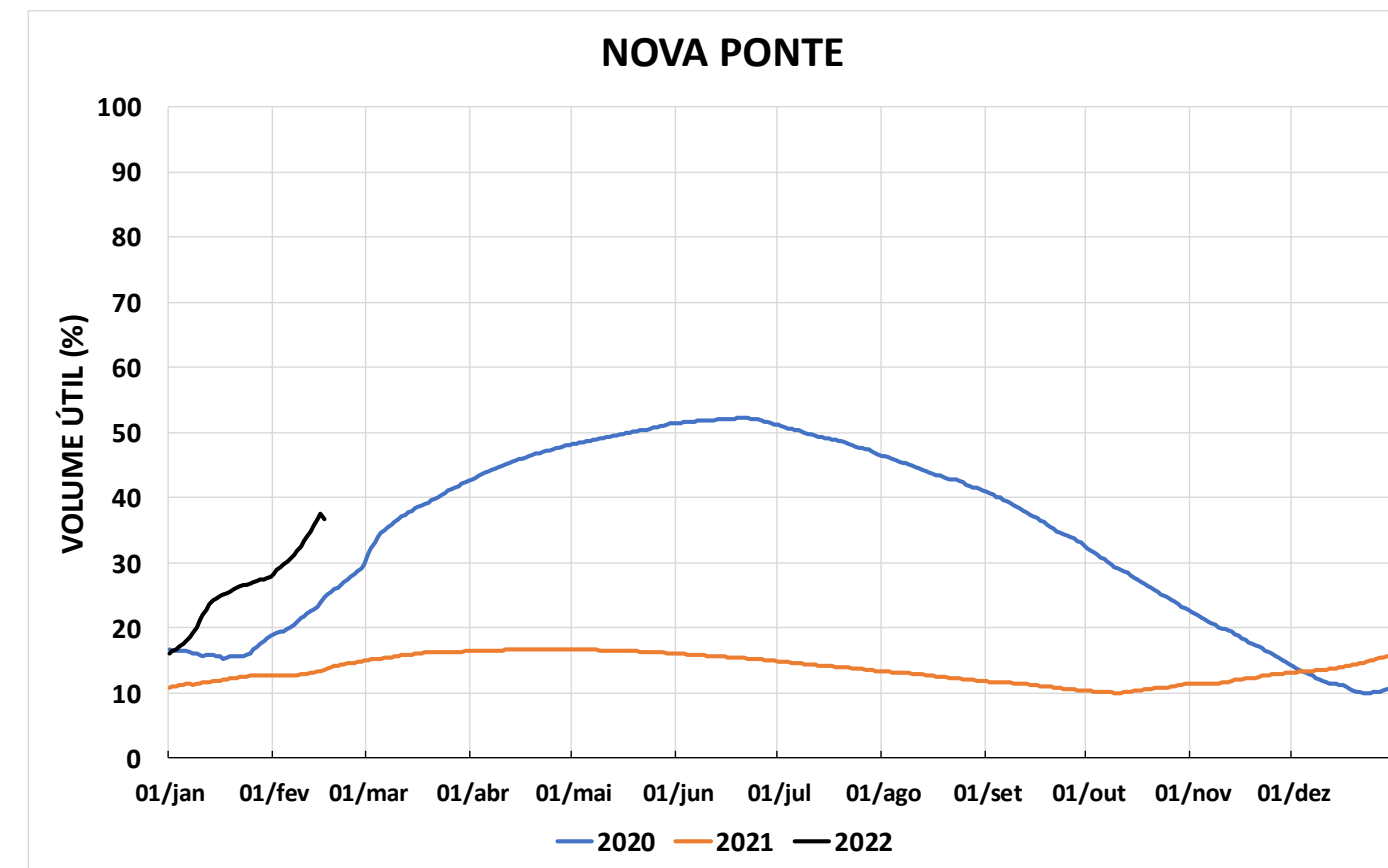

Acompanhamento Bacia do rio Paraná

17/02/2022

SALA DE SITUAÇÃO

DIAGRAMA ESQUEMÁTICO

SALA DE SITUAÇÃO

GRANDE

TIETÊ / ILHA SOLTEIRA

SALA DE SITUAÇÃO

PARANAPANEMA / JUPIÁ E PORTO PRIMAVERA

SALA DE SITUAÇÃO