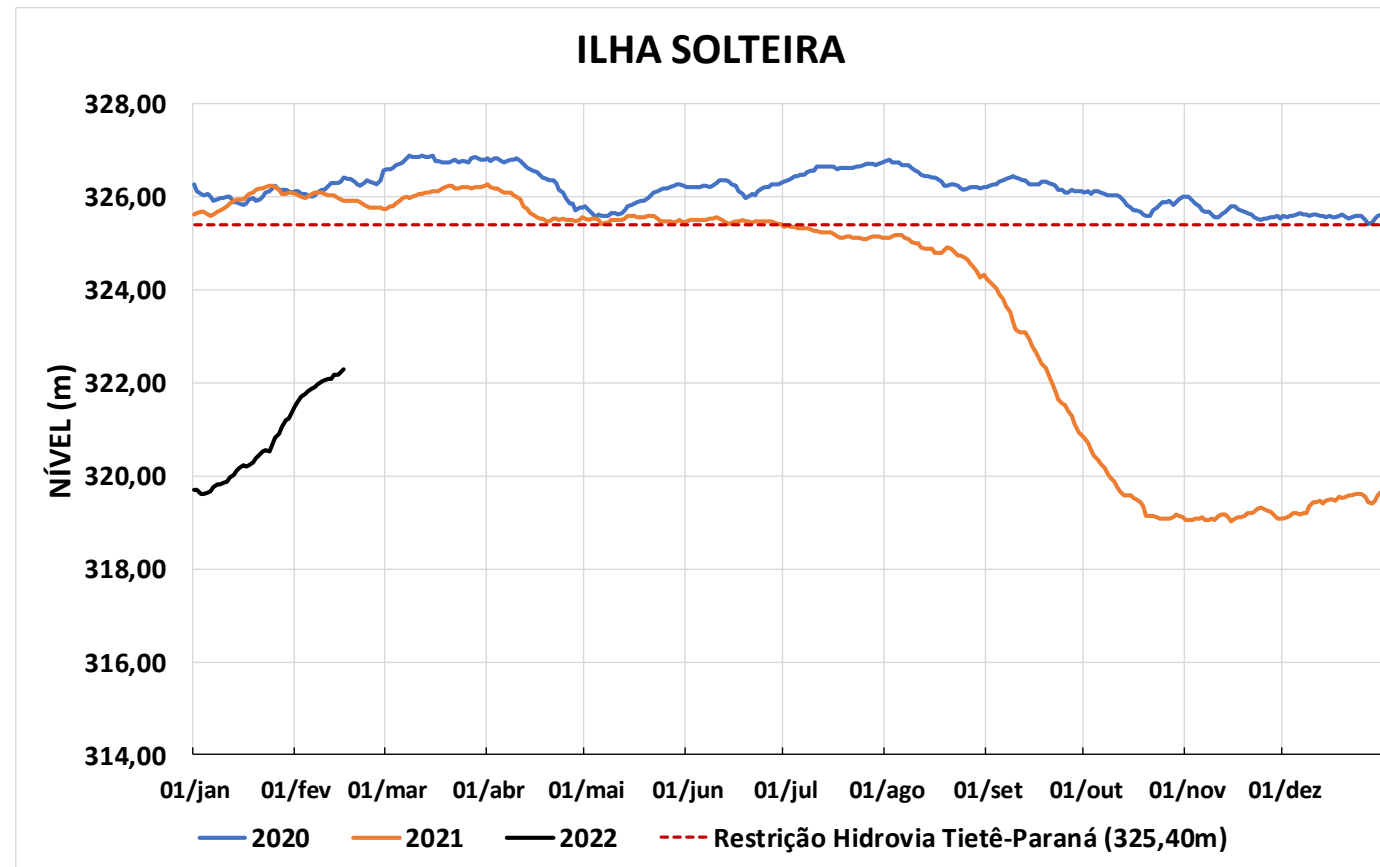

Acompanhamento Bacia do rio Paraná

17/02/2022

SALA DE SITUAÇÃO

DIAGRAMA ESQUEMÁTICO

SALA DE SITUAÇÃO

GRANDE

TIETÊ / ILHA SOLTEIRA

SALA DE SITUAÇÃO

PARANAPANEMA / JUPIÁ E PORTO PRIMAVERA

SALA DE SITUAÇÃO