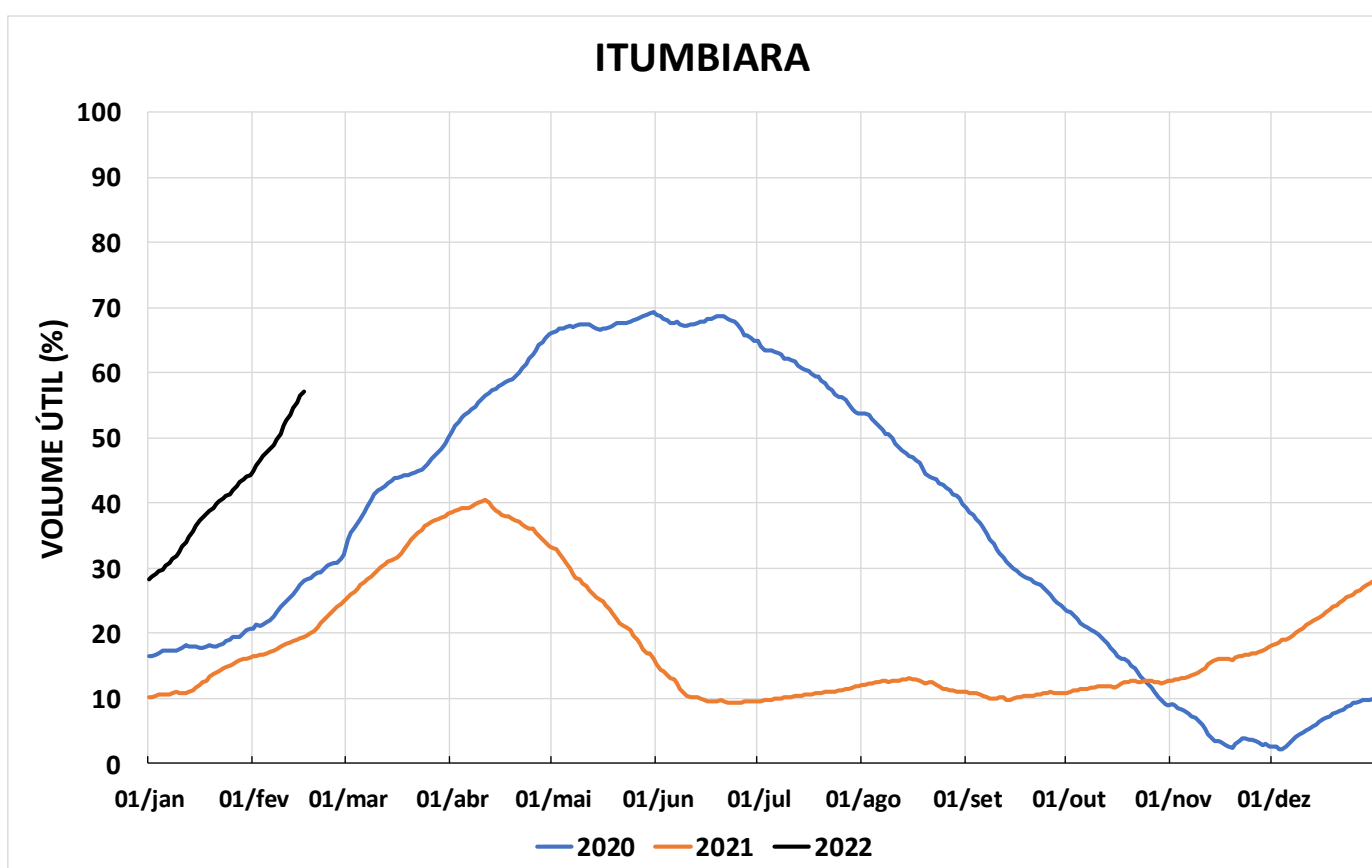

Acompanhamento Bacia do rio Paraná

17/02/2022

SALA DE SITUAÇÃO

DIAGRAMA ESQUEMÁTICO

SALA DE SITUAÇÃO

GRANDE

TIETÊ / ILHA SOLTEIRA

SALA DE SITUAÇÃO