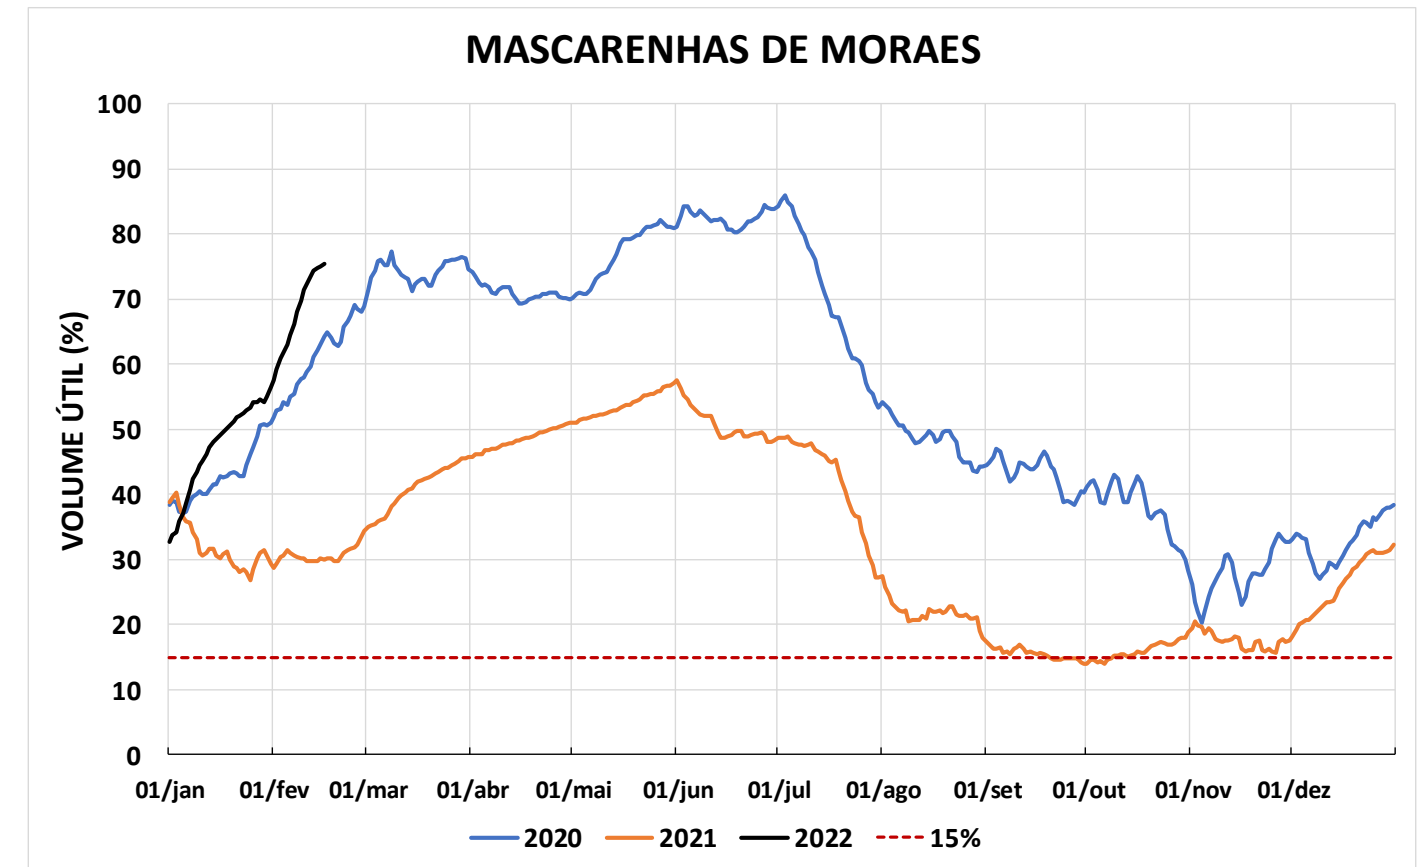

Acompanhamento Bacia do rio Paraná

17/02/2022

SALA DE SITUAÇÃO

DIAGRAMA ESQUEMÁTICO

SALA DE SITUAÇÃO

GRANDE

TIETÊ / ILHA SOLTEIRA

SALA DE SITUAÇÃO

PARANAPANEMA / JUPIÁ E PORTO PRIMAVERA

SALA DE SITUAÇÃO