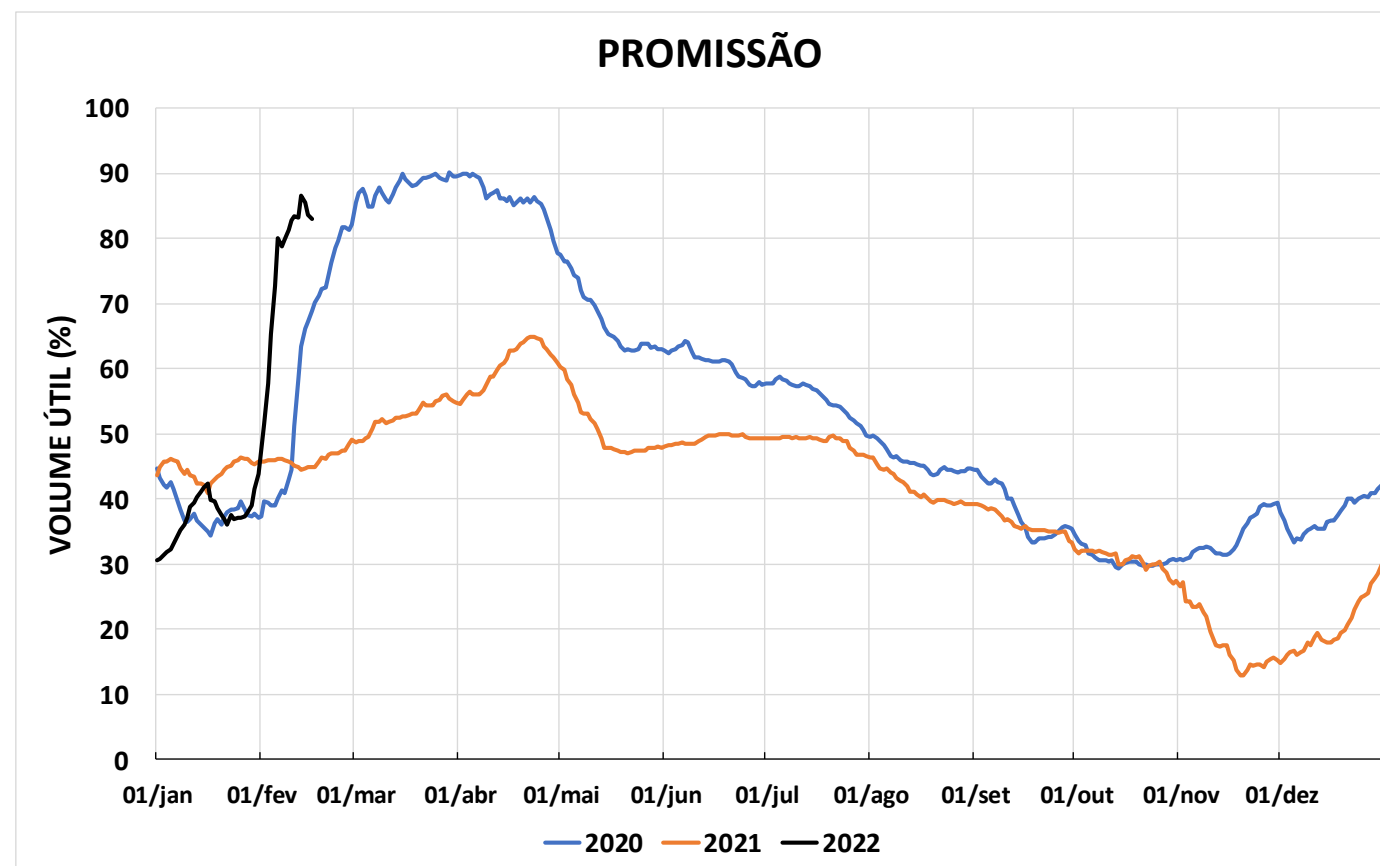

Acompanhamento Bacia do rio Paraná

17/02/2022

SALA DE SITUAÇÃO

DIAGRAMA ESQUEMÁTICO

SALA DE SITUAÇÃO

GRANDE

TIETÊ / ILHA SOLTEIRA

SALA DE SITUAÇÃO