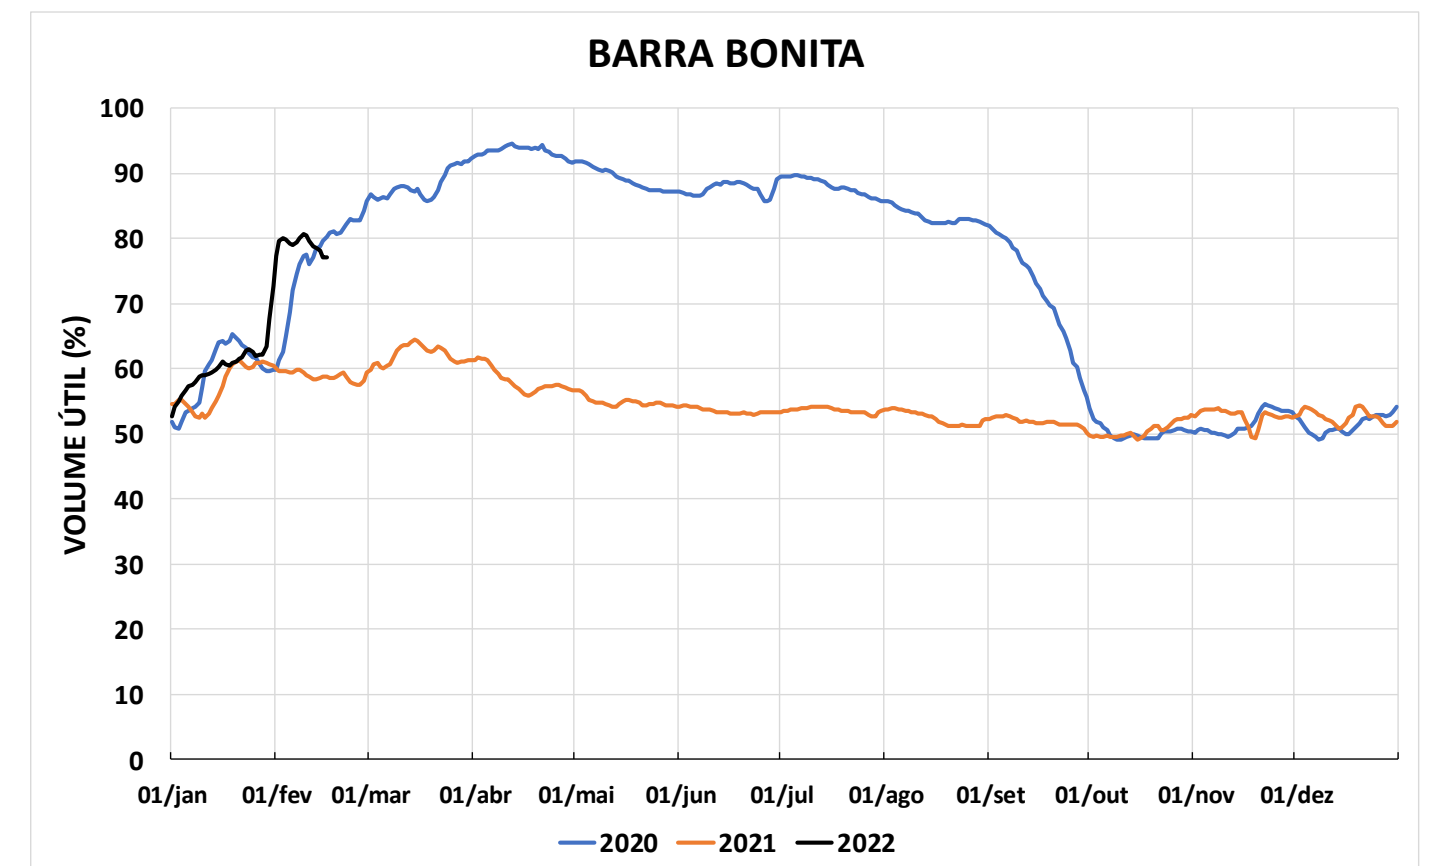

Acompanhamento Bacia do rio Paraná

17/02/2022

SALA DE SITUAÇÃO

DIAGRAMA ESQUEMÁTICO

SALA DE SITUAÇÃO

GRANDE

TIETÊ / ILHA SOLTEIRA

SALA DE SITUAÇÃO

PARANAPANEMA / JUPIÁ E PORTO PRIMAVERA

SALA DE SITUAÇÃO