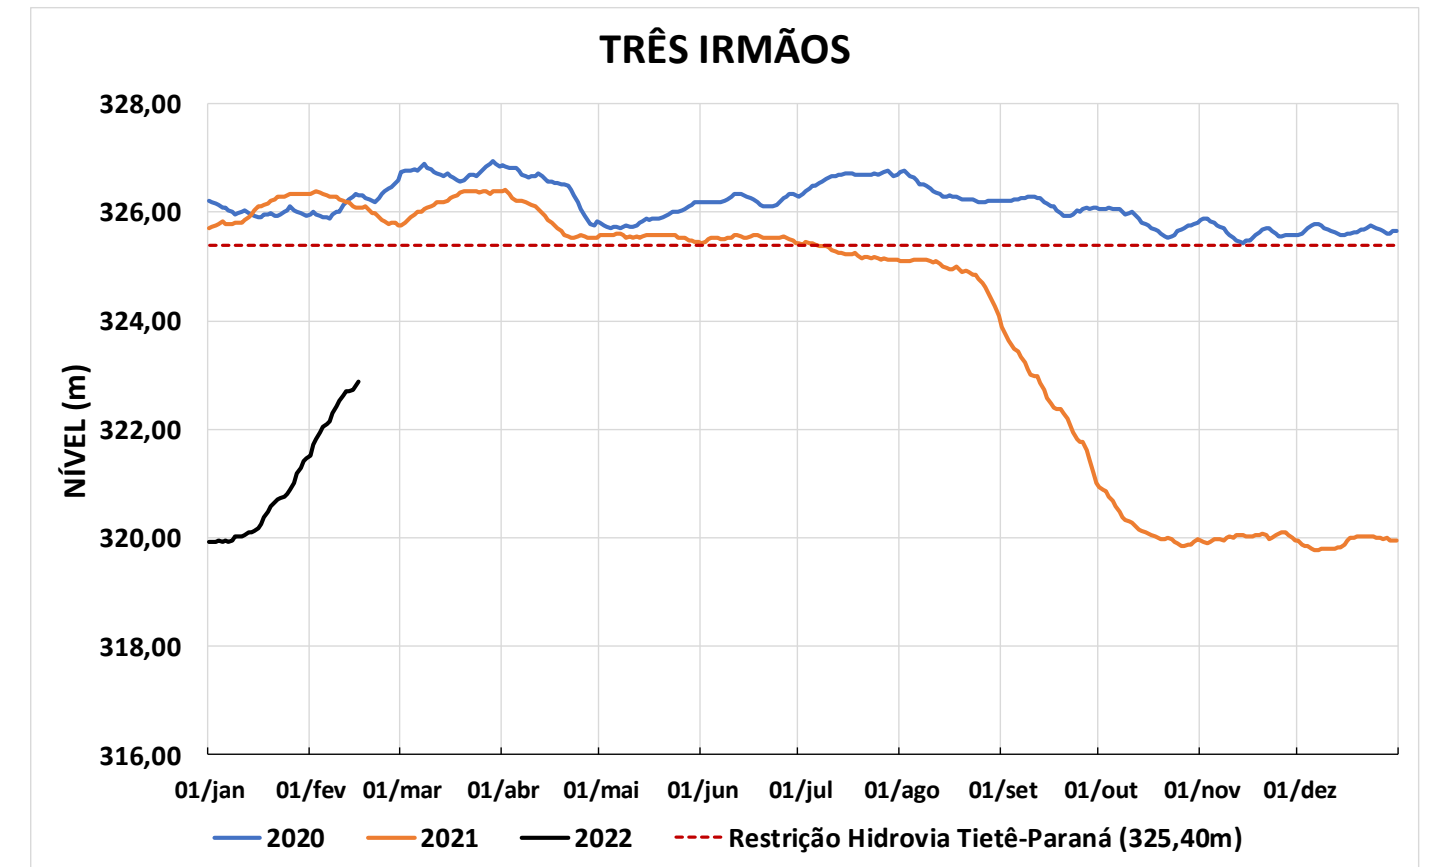

Acompanhamento Bacia do rio Paraná

17/02/2022

SALA DE SITUAÇÃO

DIAGRAMA ESQUEMÁTICO

SALA DE SITUAÇÃO

GRANDE

TIETÊ / ILHA SOLTEIRA

SALA DE SITUAÇÃO