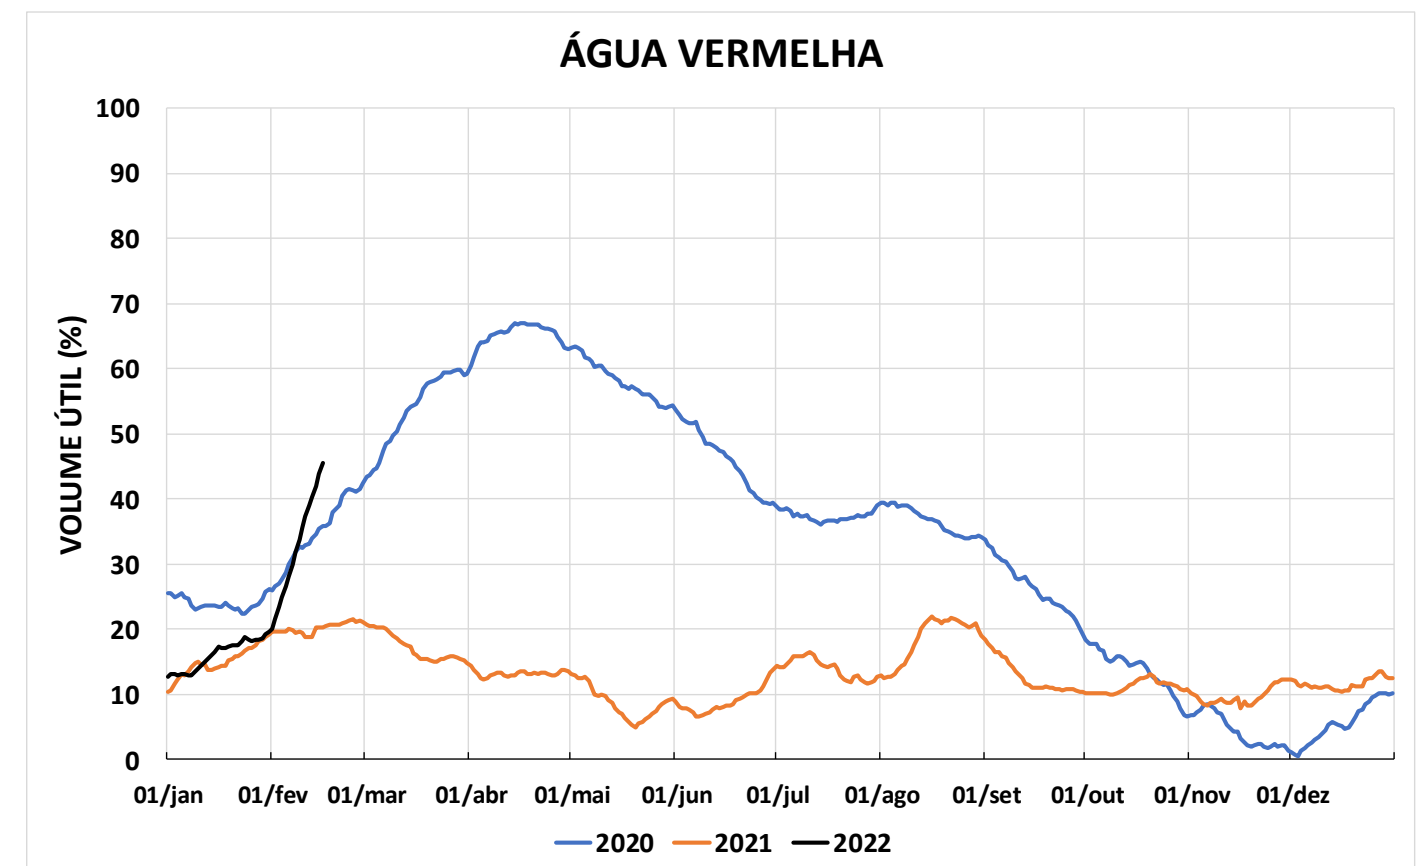

Acompanhamento Bacia do rio Paraná

17/02/2022

SALA DE SITUAÇÃO

DIAGRAMA ESQUEMÁTICO

SALA DE SITUAÇÃO

GRANDE

TIETÊ / ILHA SOLTEIRA

SALA DE SITUAÇÃO

PARANAPANEMA / JUPIÁ E PORTO PRIMAVERA

SALA DE SITUAÇÃO