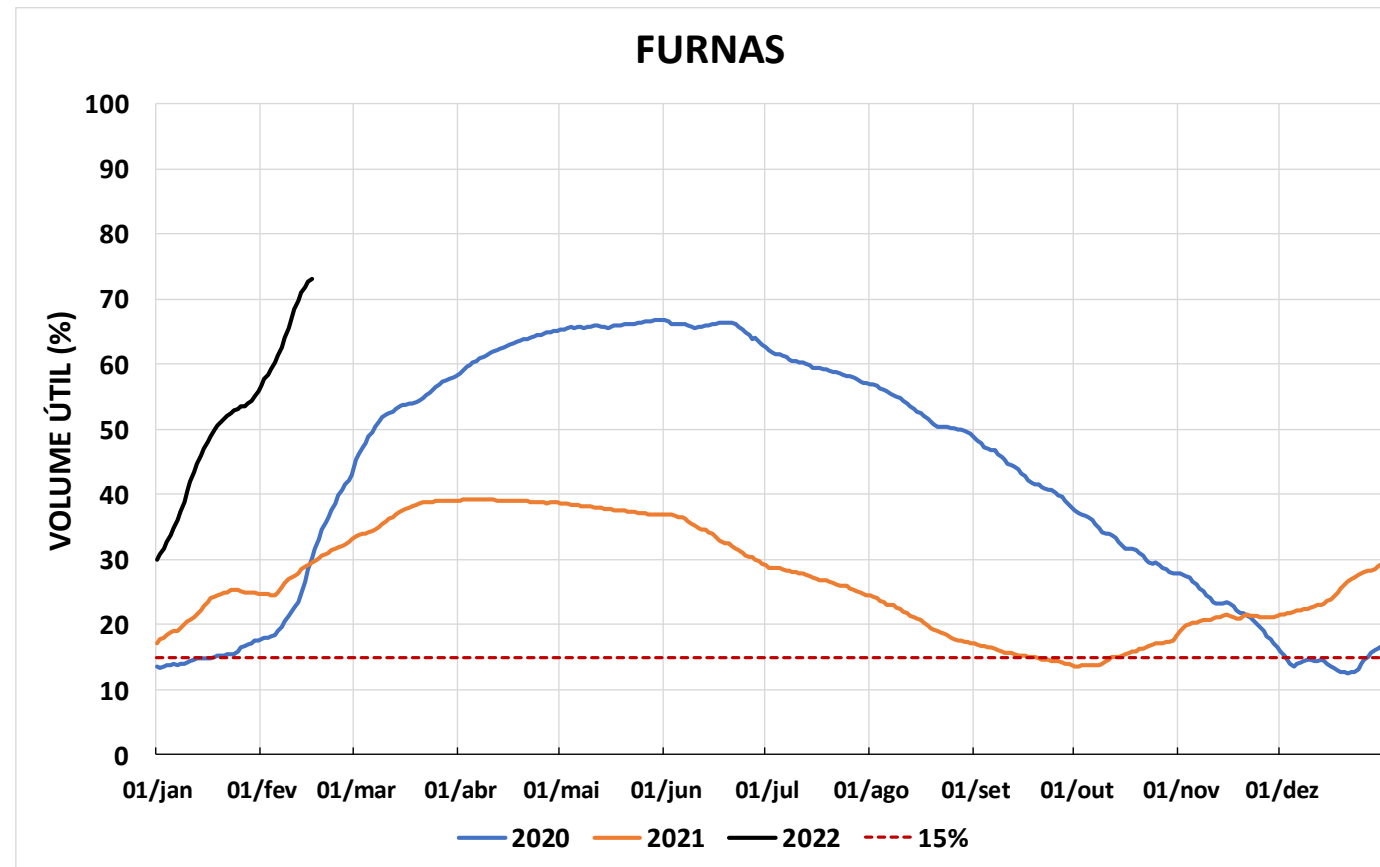

Acompanhamento Bacia do rio Paraná

17/02/2022

SALA DE SITUAÇÃO

DIAGRAMA ESQUEMÁTICO

SALA DE SITUAÇÃO

GRANDE

TIETÊ / ILHA SOLTEIRA

SALA DE SITUAÇÃO

PARANAPANEMA / JUPIÁ E PORTO PRIMAVERA

SALA DE SITUAÇÃO