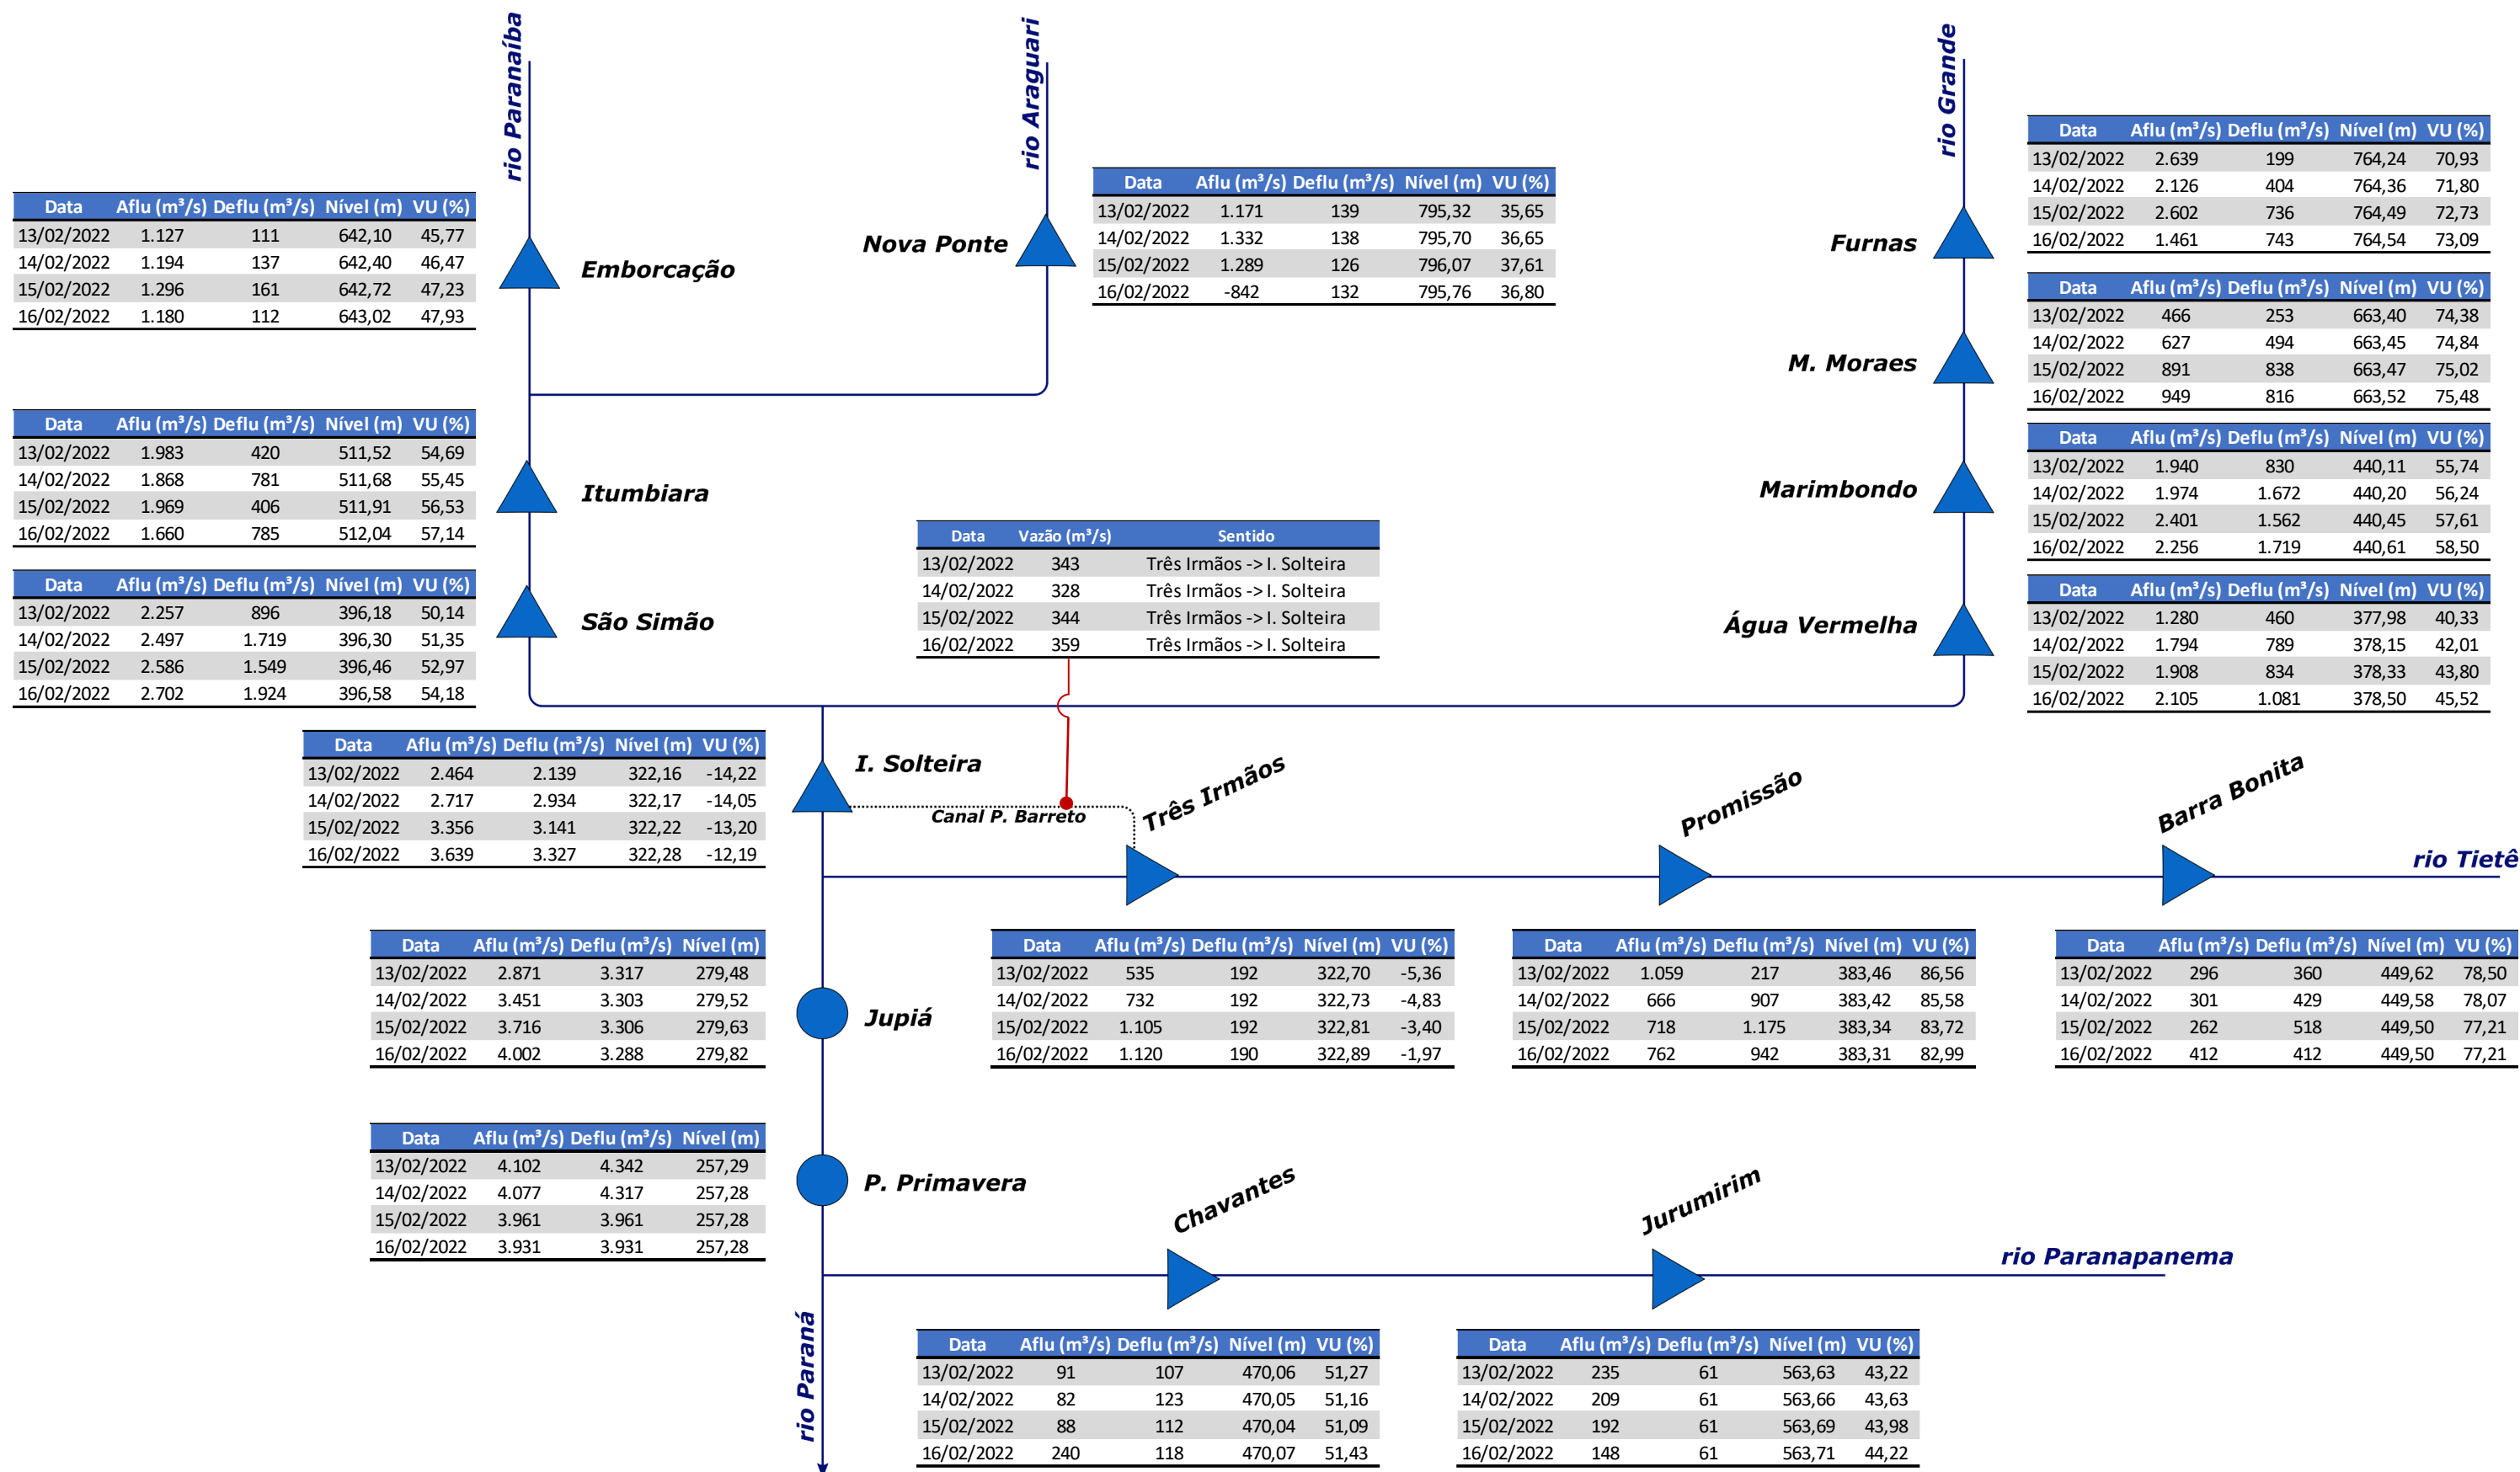

Acompanhamento Bacia do rio Paraná

17/02/2022

SALA DE SITUAÇÃO

DIAGRAMA ESQUEMÁTICO

SALA DE SITUAÇÃO

GRANDE

TIETÊ / ILHA SOLTEIRA

SALA DE SITUAÇÃO

PARANAPANEMA / JUPIÁ E PORTO PRIMAVERA

SALA DE SITUAÇÃO