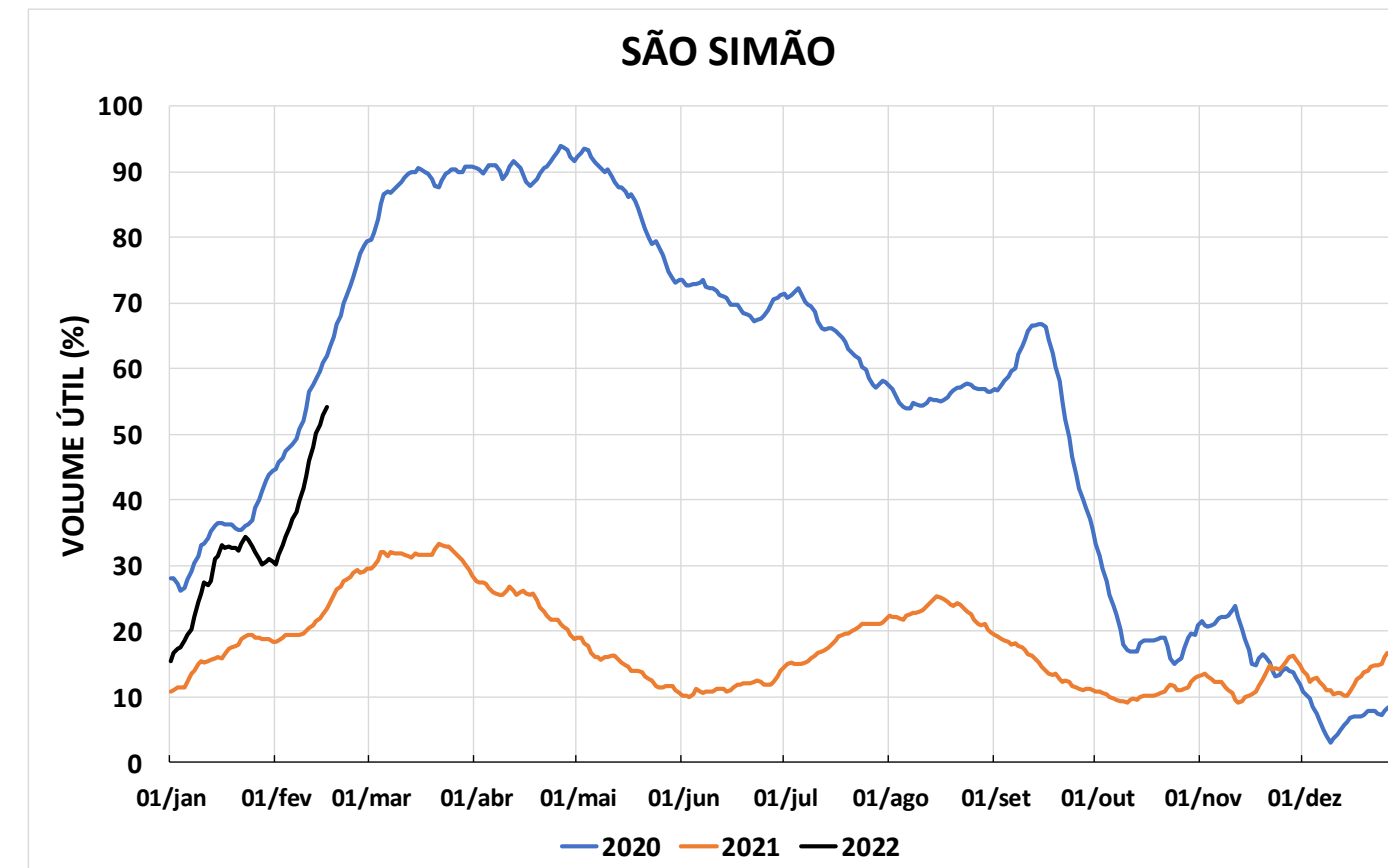

Acompanhamento Bacia do rio Paraná

17/02/2022

SALA DE SITUAÇÃO

DIAGRAMA ESQUEMÁTICO

SALA DE SITUAÇÃO

GRANDE

TIETÊ / ILHA SOLTEIRA

SALA DE SITUAÇÃO