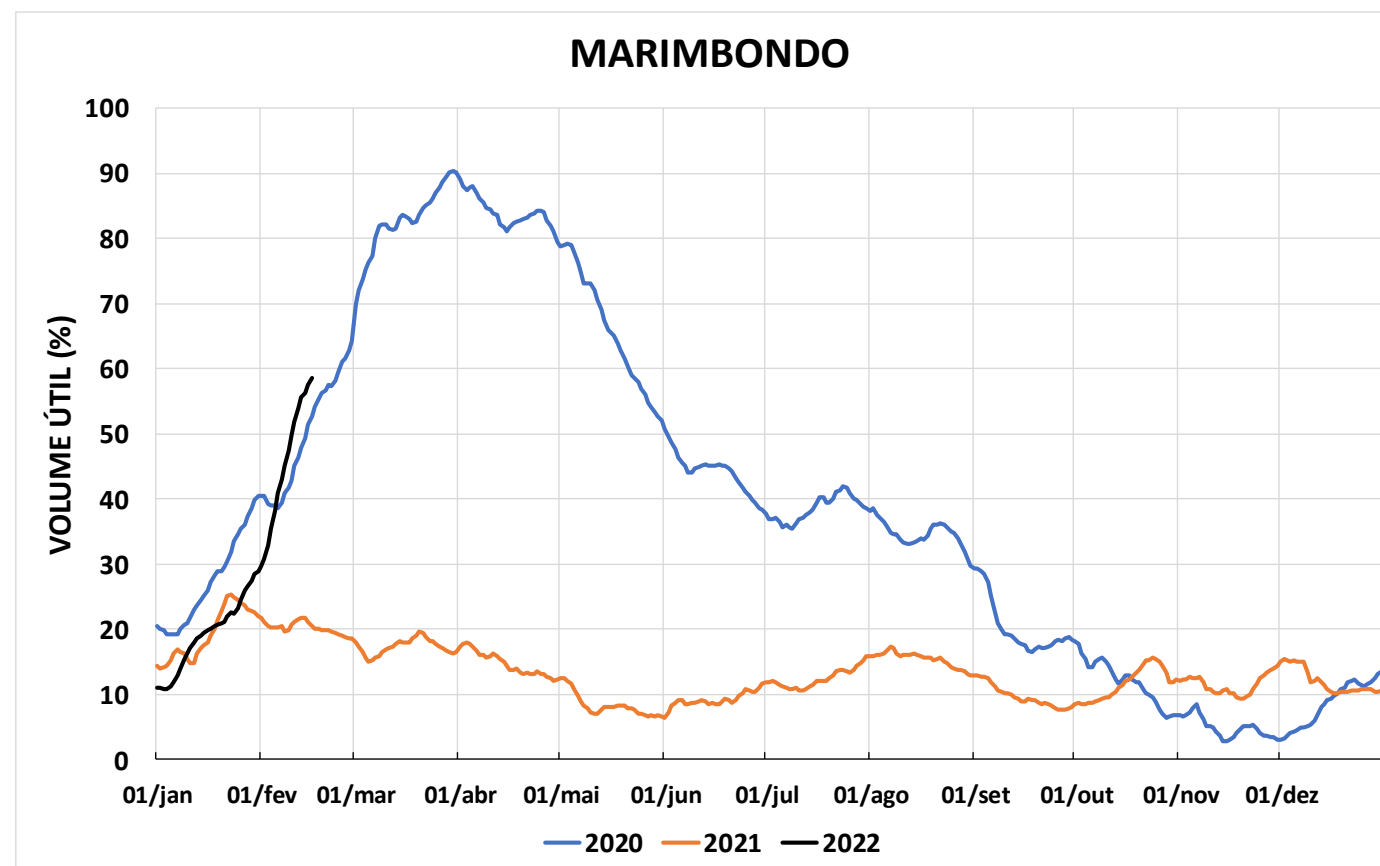

Acompanhamento Bacia do rio Paraná

17/02/2022

SALA DE SITUAÇÃO

DIAGRAMA ESQUEMÁTICO

SALA DE SITUAÇÃO

GRANDE

TIETÊ / ILHA SOLTEIRA

SALA DE SITUAÇÃO

PARANAPANEMA / JUPIÁ E PORTO PRIMAVERA

SALA DE SITUAÇÃO