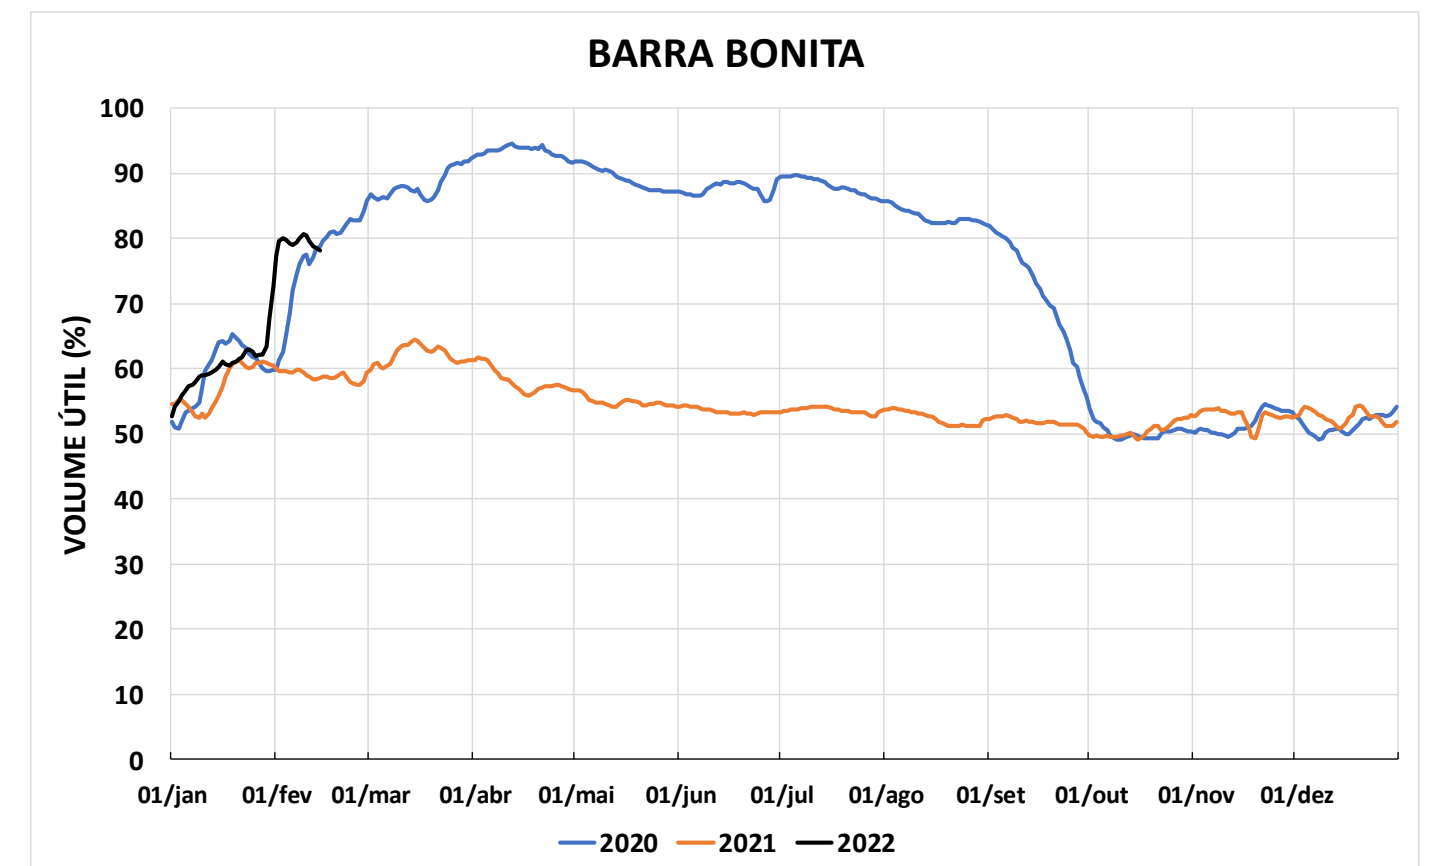

Acompanhamento Bacia do rio Paraná

15/02/2022

SALA DE SITUAÇÃO

DIAGRAMA ESQUEMÁTICO

SALA DE SITUAÇÃO

GRANDE

TIETÊ / ILHA SOLTEIRA

SALA DE SITUAÇÃO

PARANAPANEMA / JUPIÁ E PORTO PRIMAVERA

SALA DE SITUAÇÃO