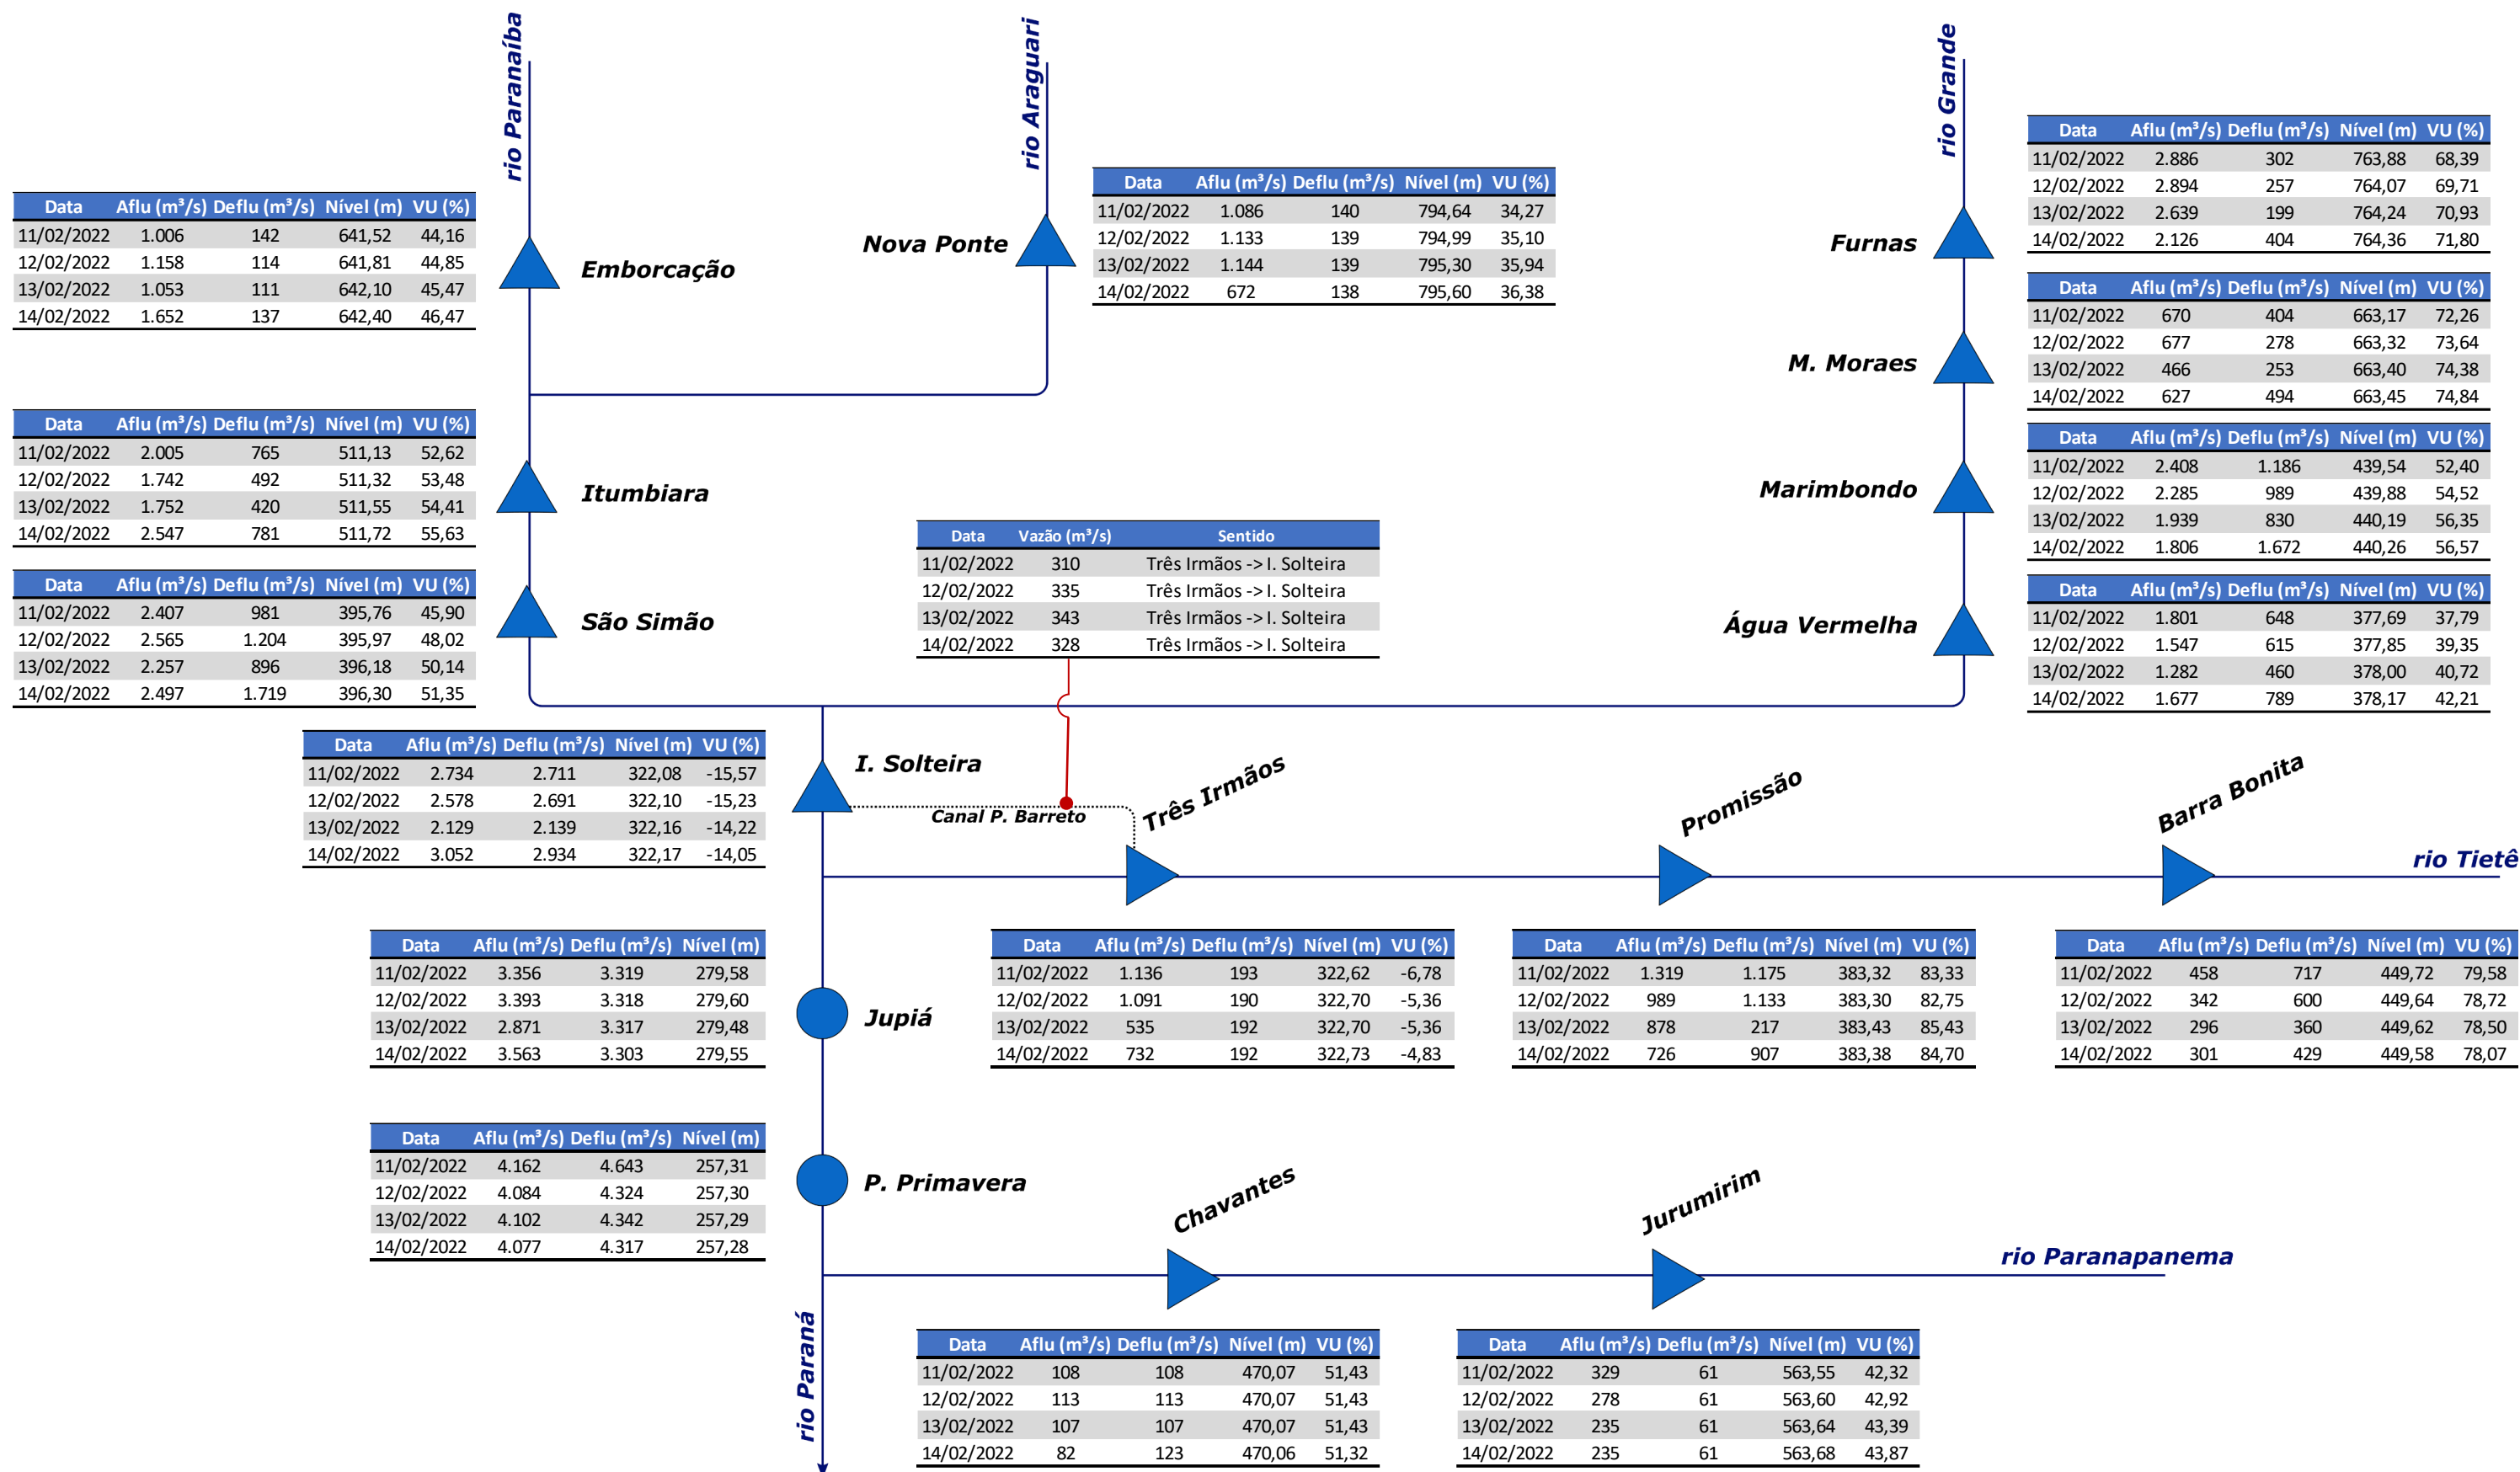

Acompanhamento Bacia do rio Paraná

15/02/2022

SALA DE SITUAÇÃO

DIAGRAMA ESQUEMÁTICO

SALA DE SITUAÇÃO

GRANDE

TIETÊ / ILHA SOLTEIRA

SALA DE SITUAÇÃO

PARANAPANEMA / JUPIÁ E PORTO PRIMAVERA

SALA DE SITUAÇÃO