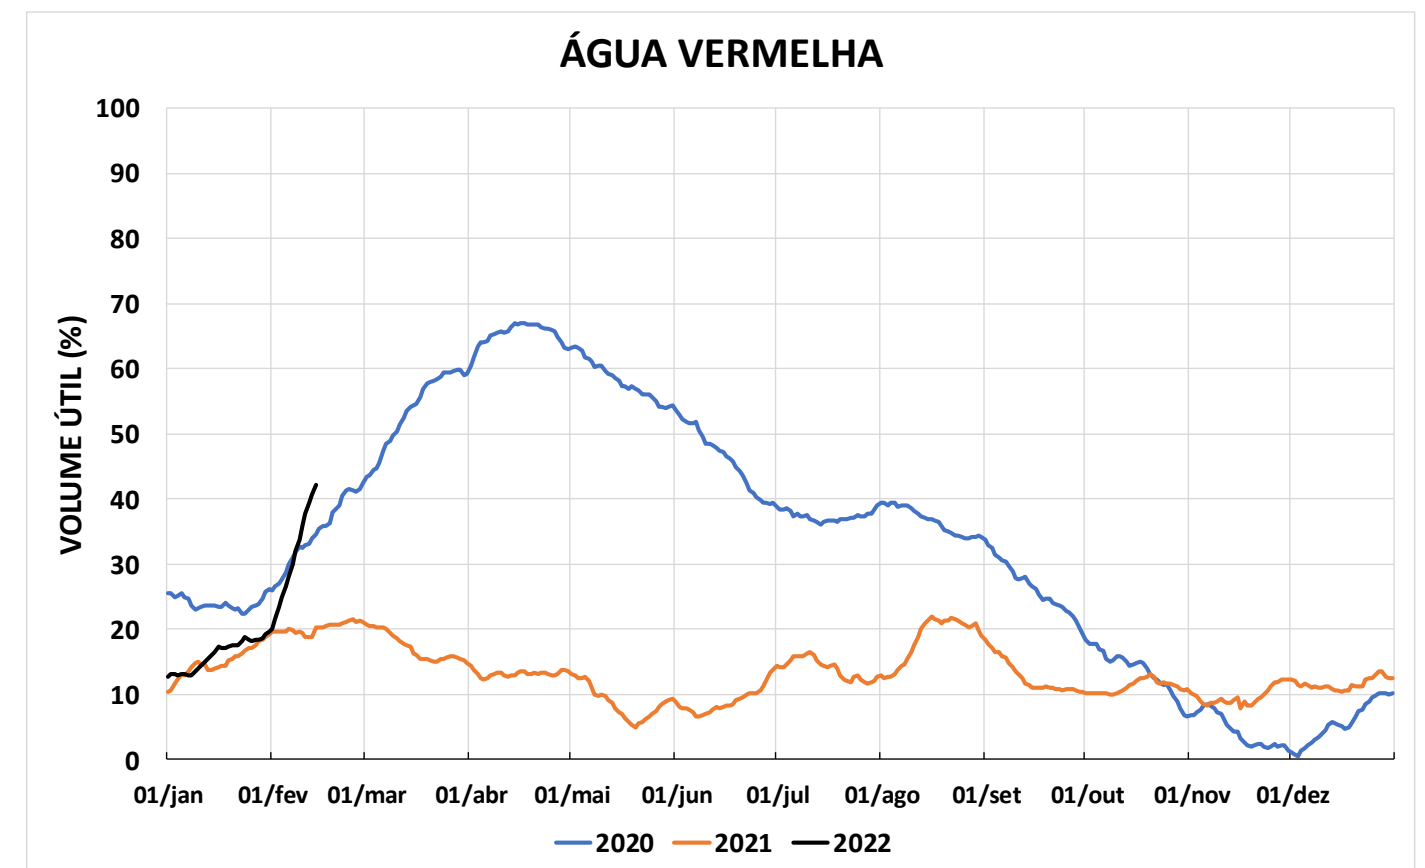

Acompanhamento Bacia do rio Paraná

15/02/2022

SALA DE SITUAÇÃO

DIAGRAMA ESQUEMÁTICO

SALA DE SITUAÇÃO

GRANDE

TIETÊ / ILHA SOLTEIRA

SALA DE SITUAÇÃO

PARANAPANEMA / JUPIÁ E PORTO PRIMAVERA

SALA DE SITUAÇÃO