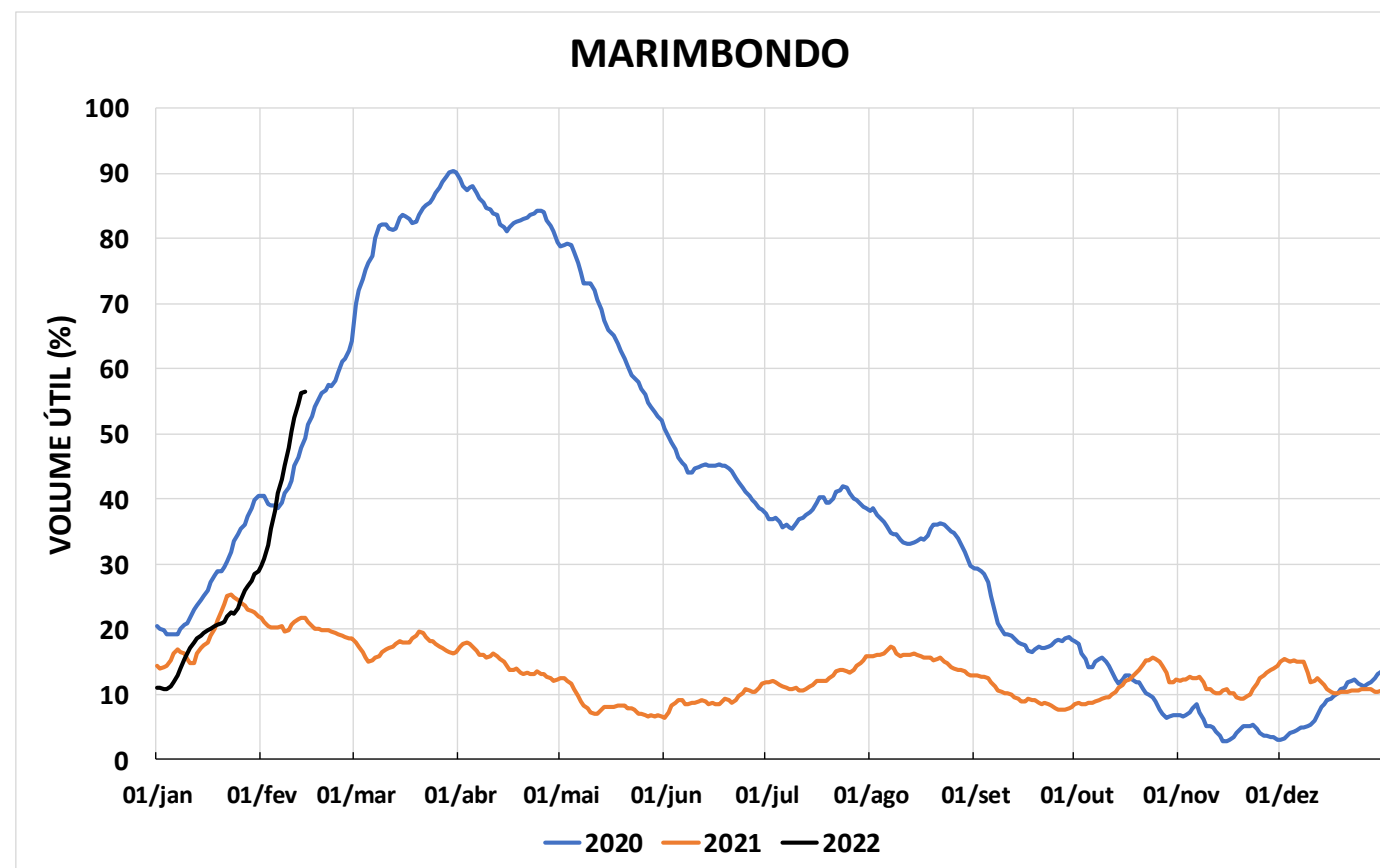

Acompanhamento Bacia do rio Paraná

15/02/2022

SALA DE SITUAÇÃO

DIAGRAMA ESQUEMÁTICO

SALA DE SITUAÇÃO

GRANDE

TIETÊ / ILHA SOLTEIRA

SALA DE SITUAÇÃO

PARANAPANEMA / JUPIÁ E PORTO PRIMAVERA

SALA DE SITUAÇÃO