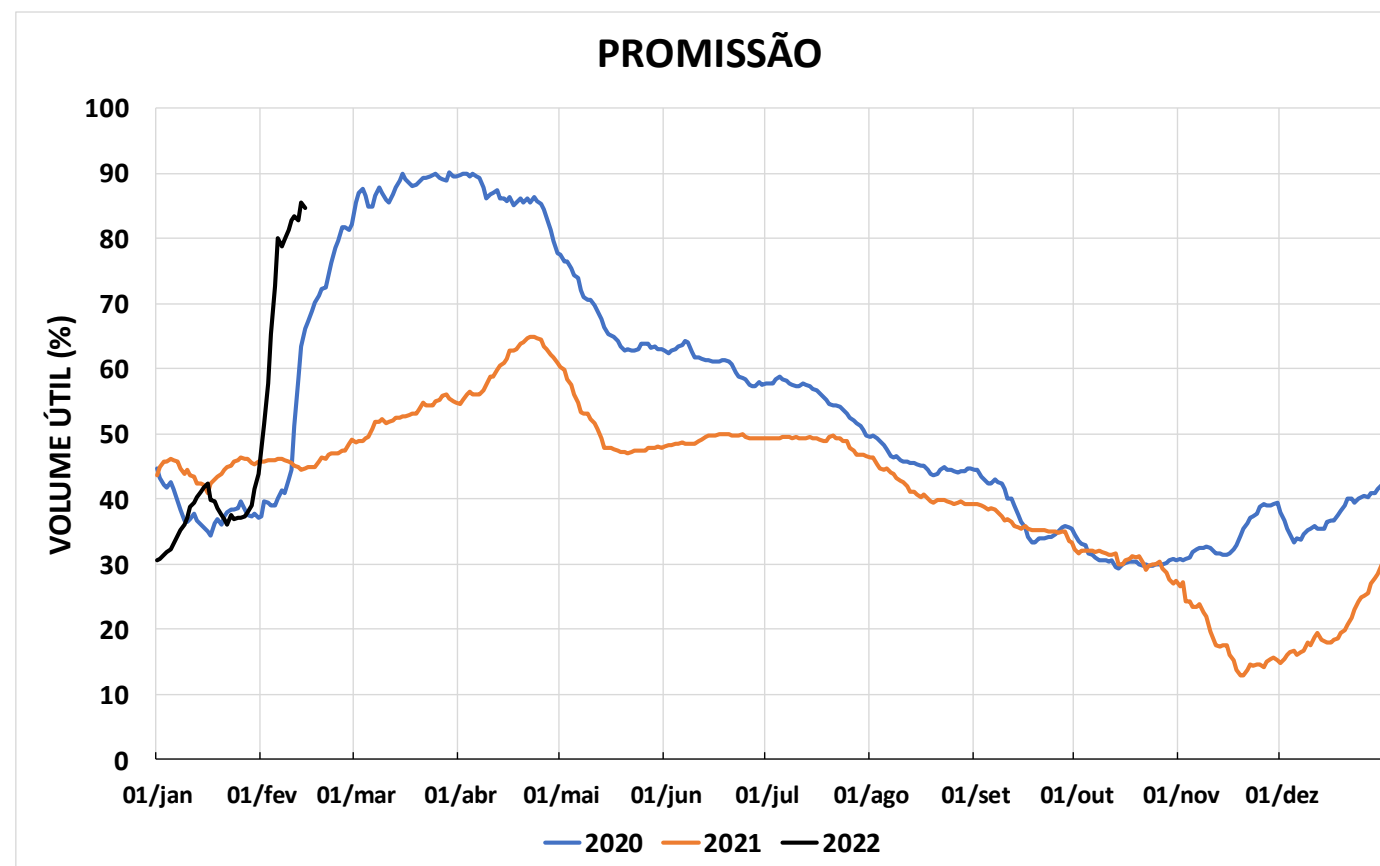

Acompanhamento Bacia do rio Paraná

15/02/2022

SALA DE SITUAÇÃO

DIAGRAMA ESQUEMÁTICO

SALA DE SITUAÇÃO

GRANDE

TIETÊ / ILHA SOLTEIRA

SALA DE SITUAÇÃO