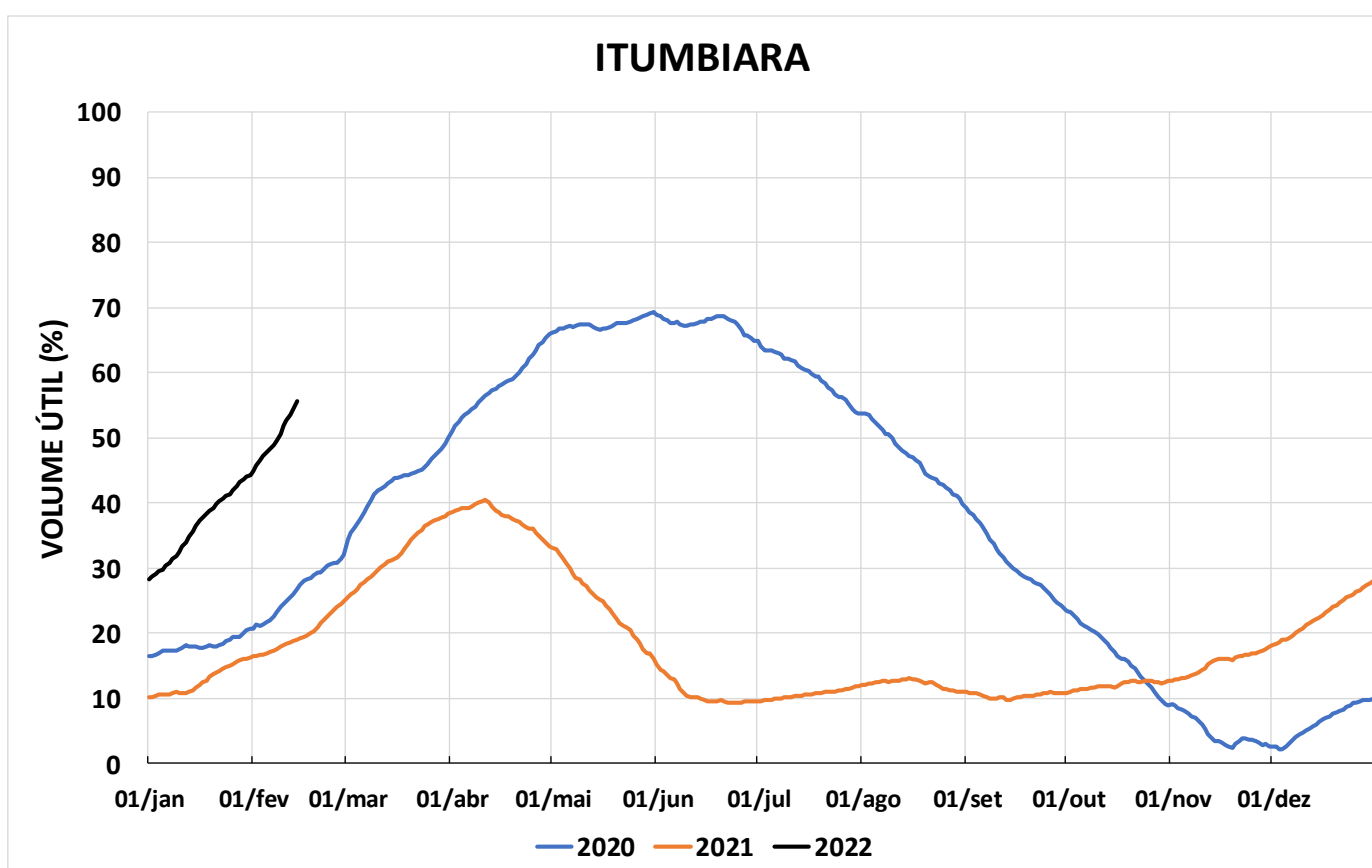

Acompanhamento Bacia do rio Paraná

15/02/2022

SALA DE SITUAÇÃO

DIAGRAMA ESQUEMÁTICO

SALA DE SITUAÇÃO

GRANDE

TIETÊ / ILHA SOLTEIRA

SALA DE SITUAÇÃO