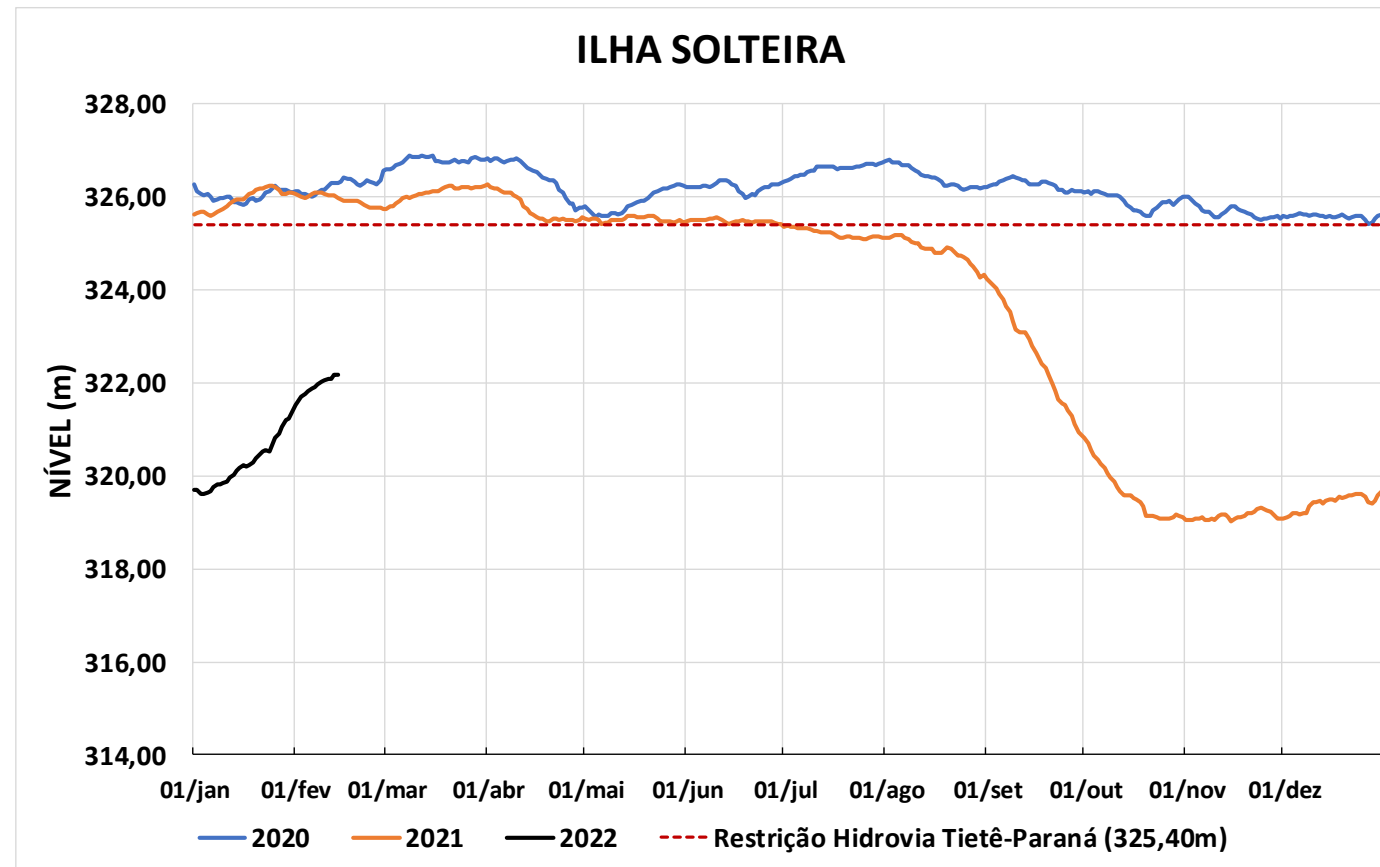

Acompanhamento Bacia do rio Paraná

15/02/2022

SALA DE SITUAÇÃO

DIAGRAMA ESQUEMÁTICO

SALA DE SITUAÇÃO

GRANDE

TIETÊ / ILHA SOLTEIRA

SALA DE SITUAÇÃO

PARANAPANEMA / JUPIÁ E PORTO PRIMAVERA

SALA DE SITUAÇÃO