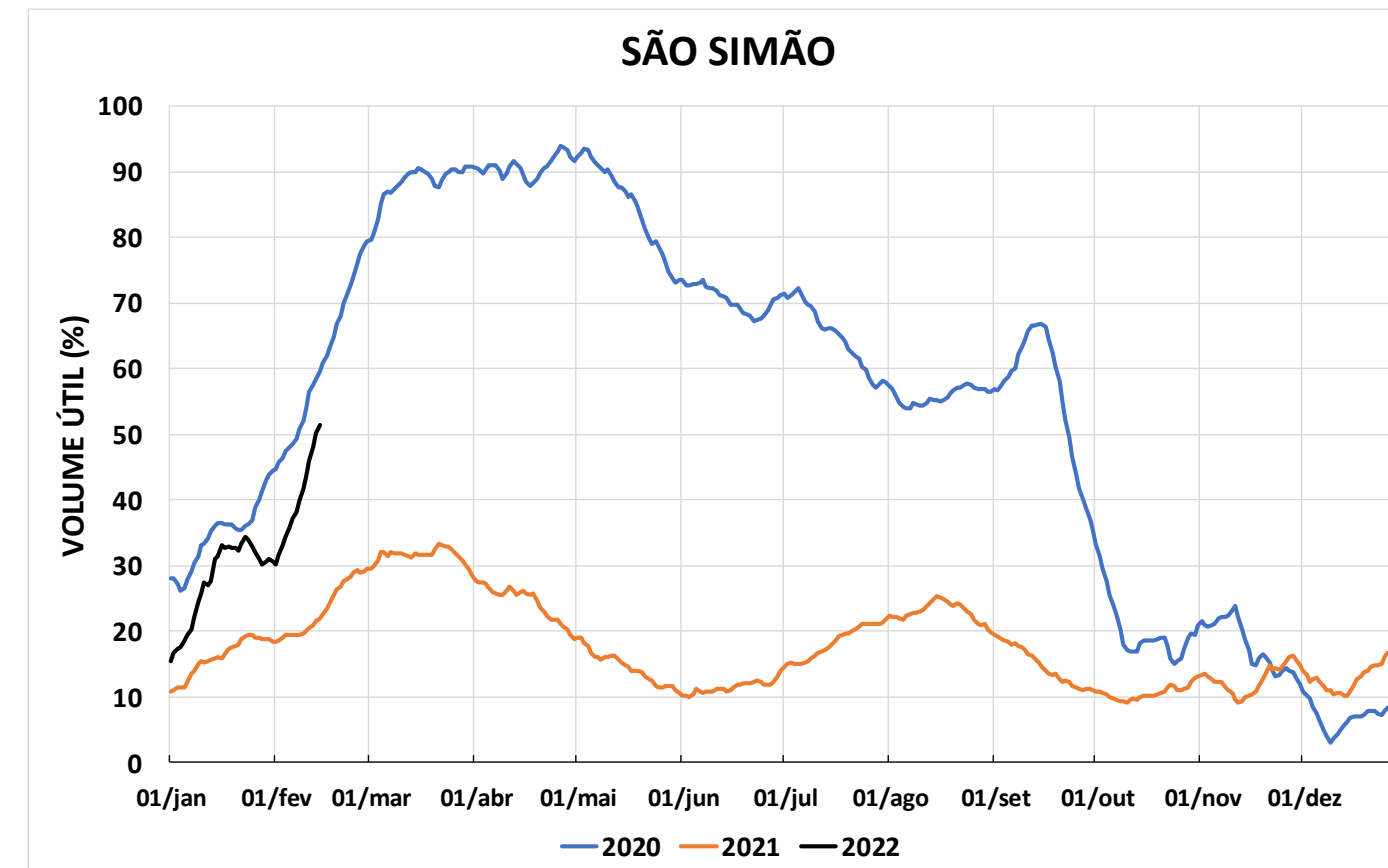

Acompanhamento Bacia do rio Paraná

15/02/2022

SALA DE SITUAÇÃO

DIAGRAMA ESQUEMÁTICO

SALA DE SITUAÇÃO

GRANDE

TIETÊ / ILHA SOLTEIRA

SALA DE SITUAÇÃO