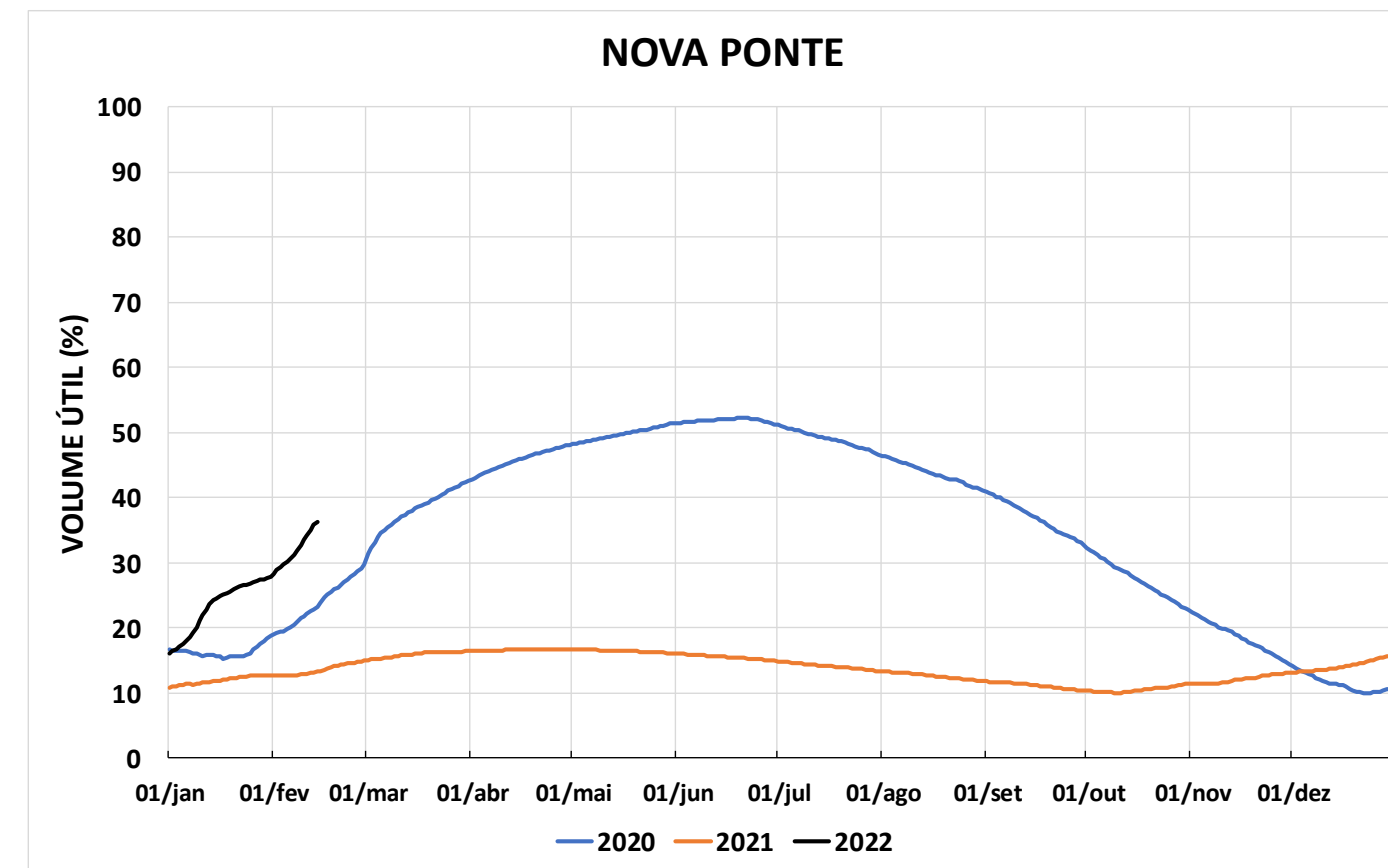

Acompanhamento Bacia do rio Paraná

15/02/2022

SALA DE SITUAÇÃO

DIAGRAMA ESQUEMÁTICO

SALA DE SITUAÇÃO

GRANDE

TIETÊ / ILHA SOLTEIRA

SALA DE SITUAÇÃO

PARANAPANEMA / JUPIÁ E PORTO PRIMAVERA

SALA DE SITUAÇÃO