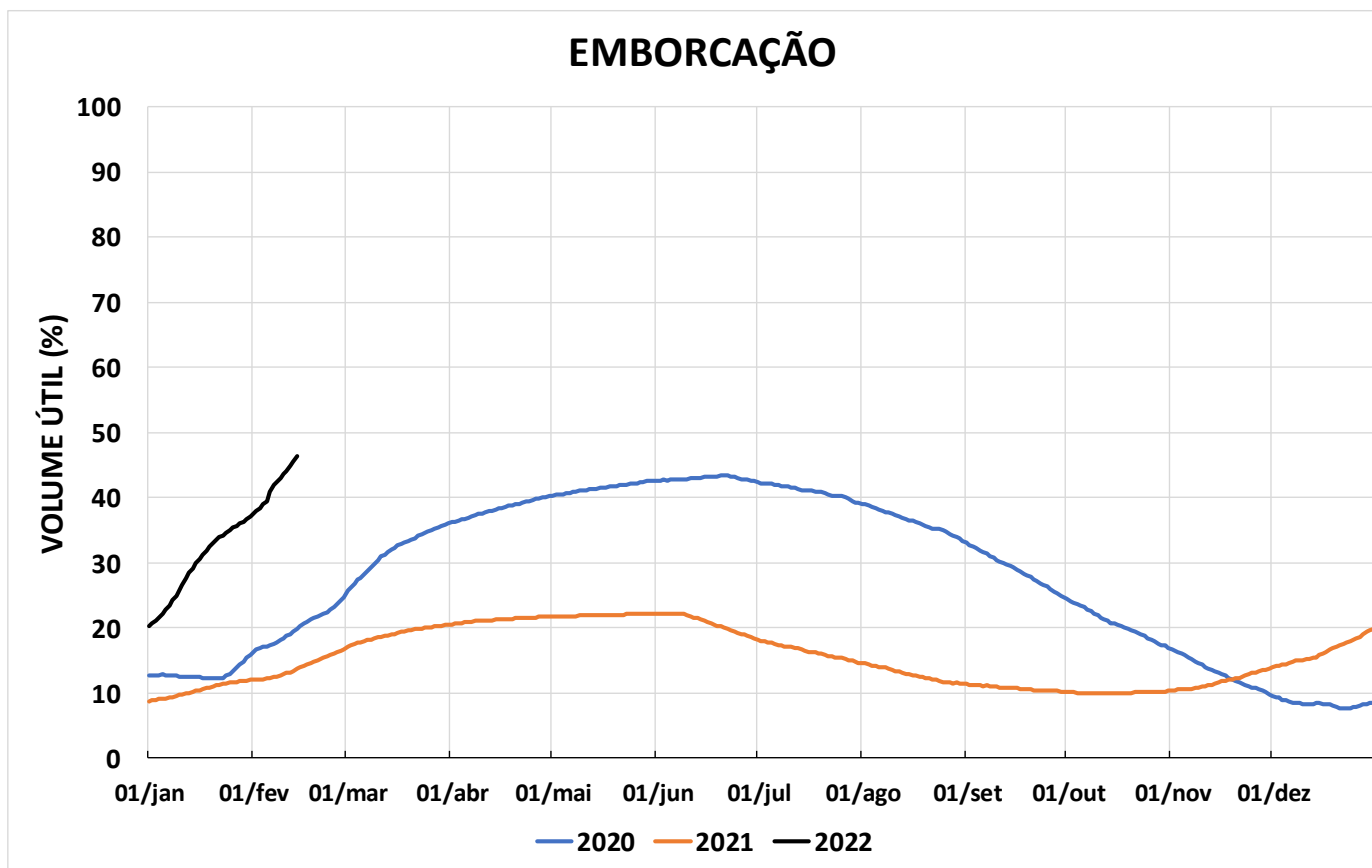

Acompanhamento Bacia do rio Paraná

15/02/2022

SALA DE SITUAÇÃO

DIAGRAMA ESQUEMÁTICO

SALA DE SITUAÇÃO

GRANDE

TIETÊ / ILHA SOLTEIRA

SALA DE SITUAÇÃO