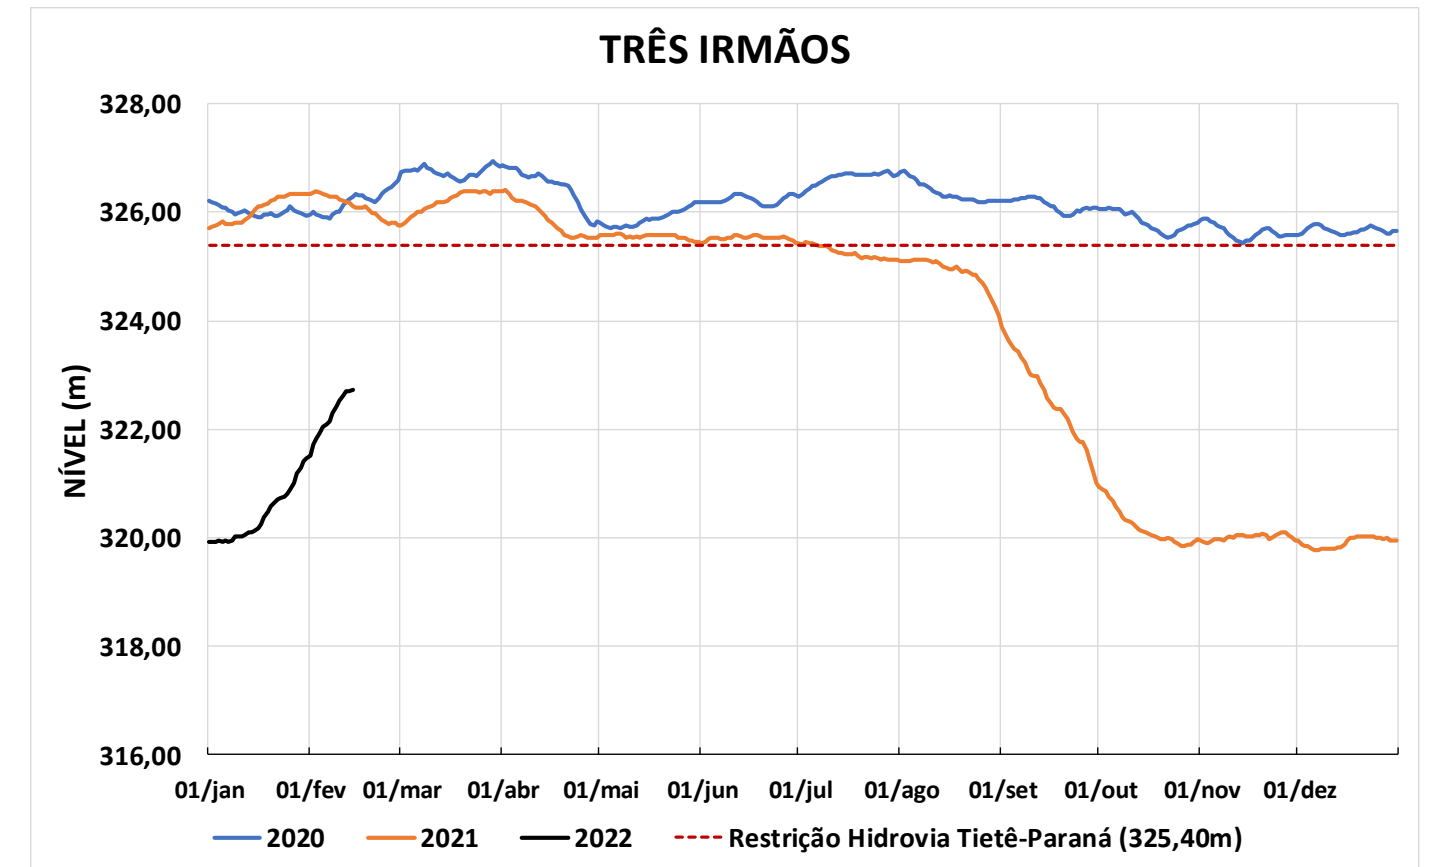

Acompanhamento Bacia do rio Paraná

15/02/2022

SALA DE SITUAÇÃO

DIAGRAMA ESQUEMÁTICO

SALA DE SITUAÇÃO

GRANDE

TIETÊ / ILHA SOLTEIRA

SALA DE SITUAÇÃO