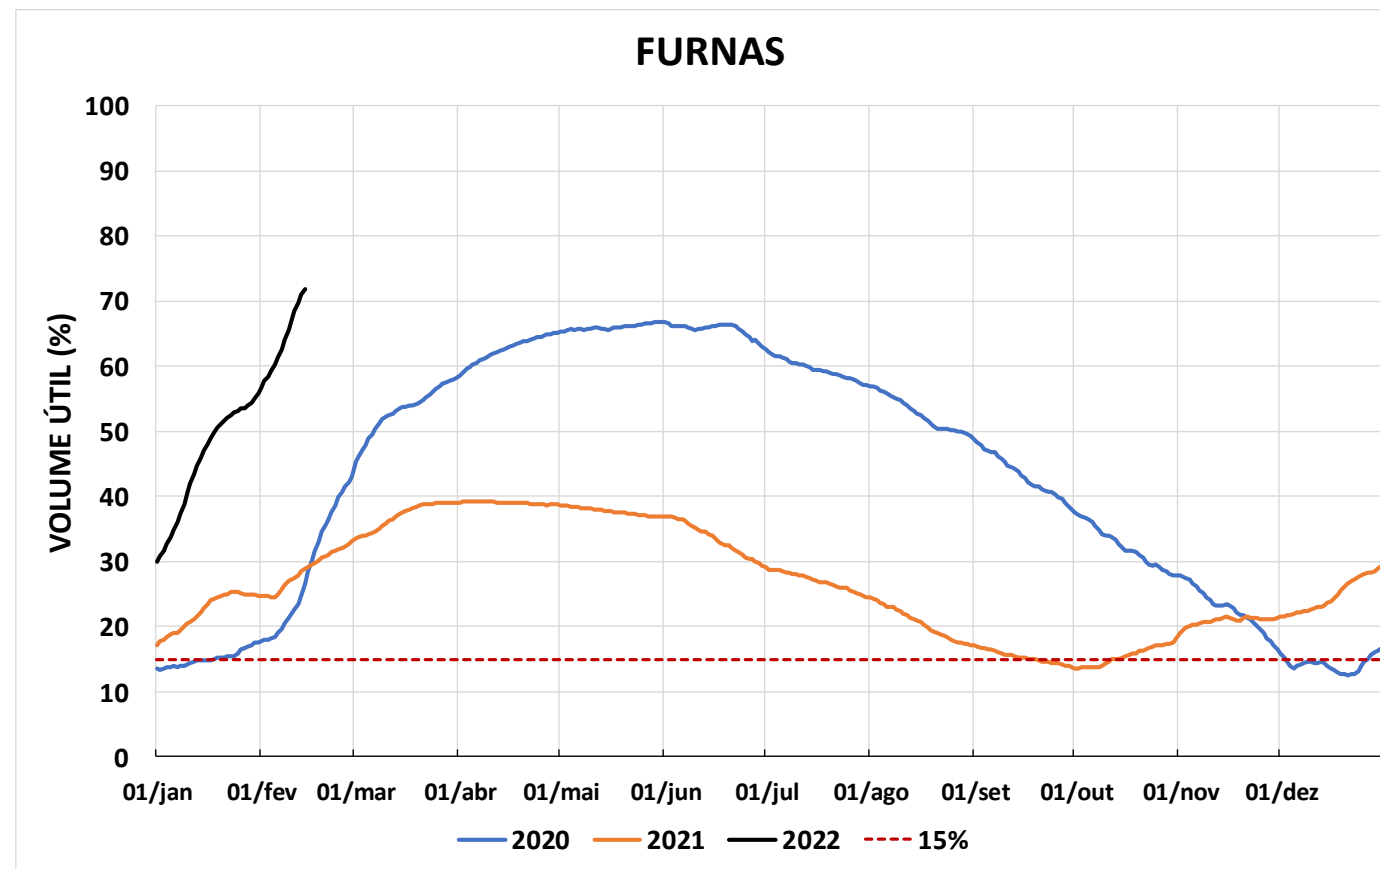

Acompanhamento Bacia do rio Paraná

15/02/2022

SALA DE SITUAÇÃO

DIAGRAMA ESQUEMÁTICO

SALA DE SITUAÇÃO

GRANDE

TIETÊ / ILHA SOLTEIRA

SALA DE SITUAÇÃO