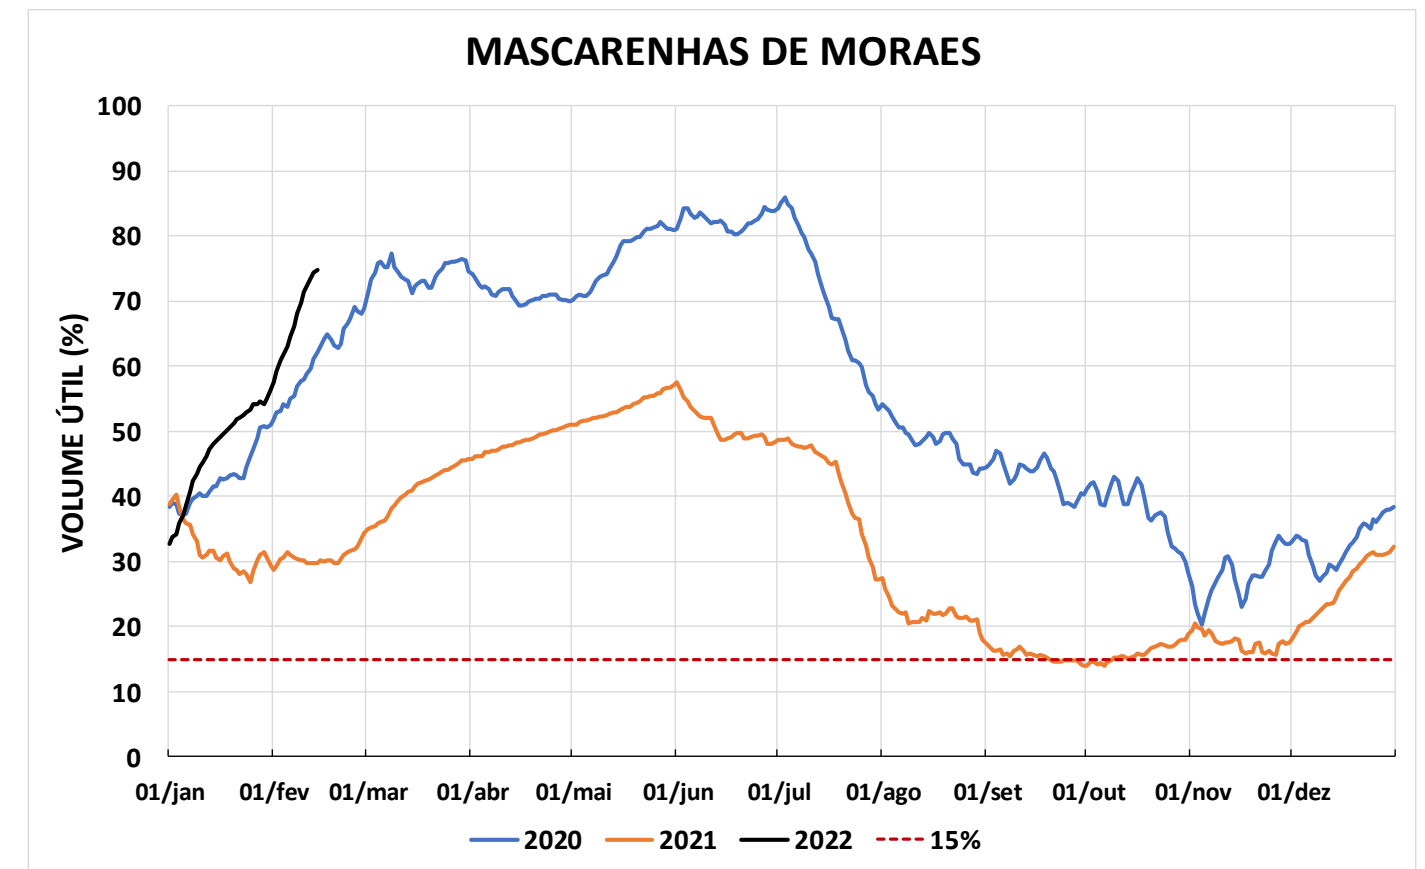

Acompanhamento Bacia do rio Paraná

15/02/2022

SALA DE SITUAÇÃO

DIAGRAMA ESQUEMÁTICO

SALA DE SITUAÇÃO

GRANDE

TIETÊ / ILHA SOLTEIRA

SALA DE SITUAÇÃO

PARANAPANEMA / JUPIÁ E PORTO PRIMAVERA

SALA DE SITUAÇÃO