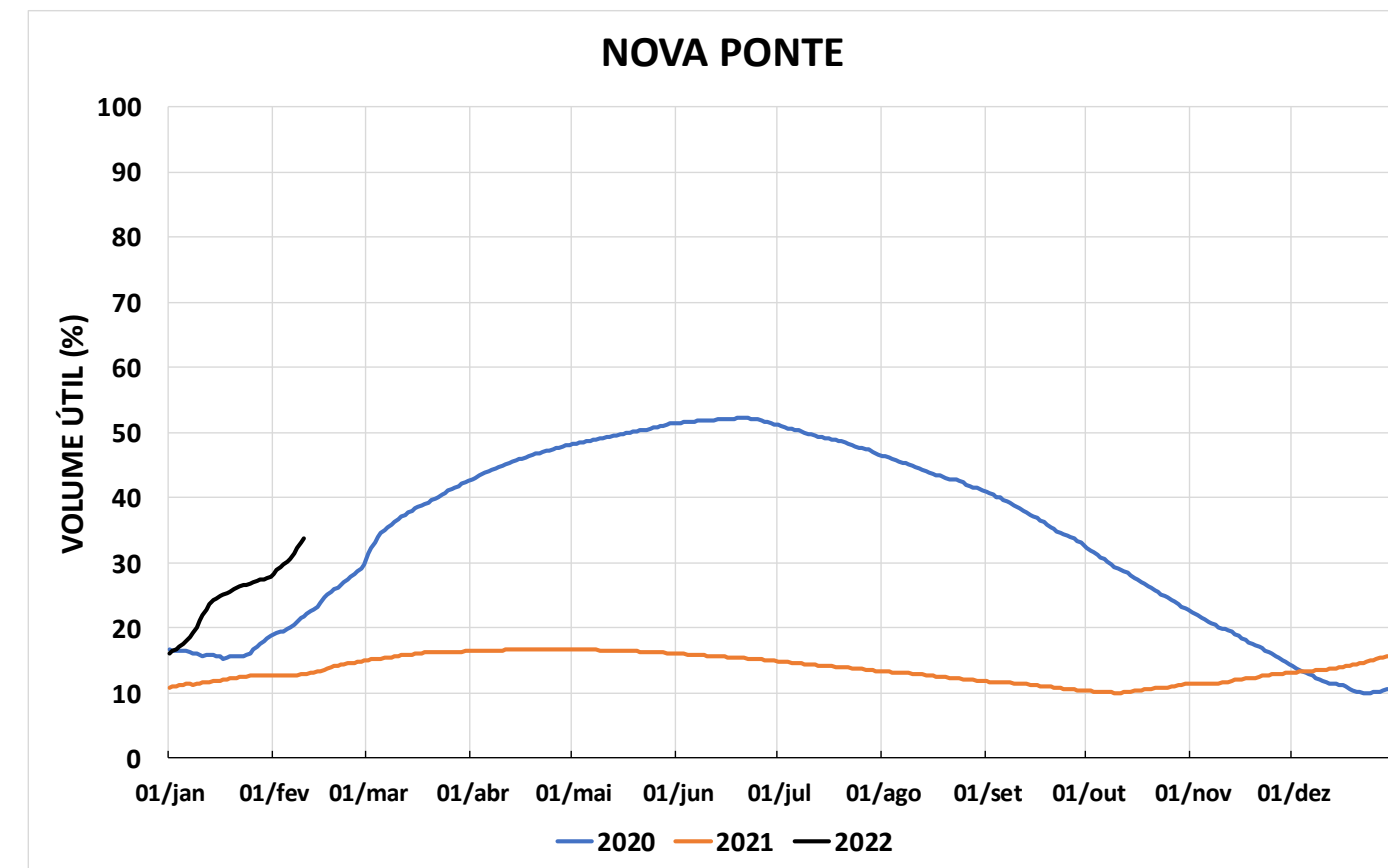

Acompanhamento Bacia do rio Paraná

11/02/2022

SALA DE SITUAÇÃO

DIAGRAMA ESQUEMÁTICO

SALA DE SITUAÇÃO

TIETÊ / ILHA SOLTEIRA

SALA DE SITUAÇÃO

PARANAPANEMA / JUPIÁ E PORTO PRIMAVERA

SALA DE SITUAÇÃO