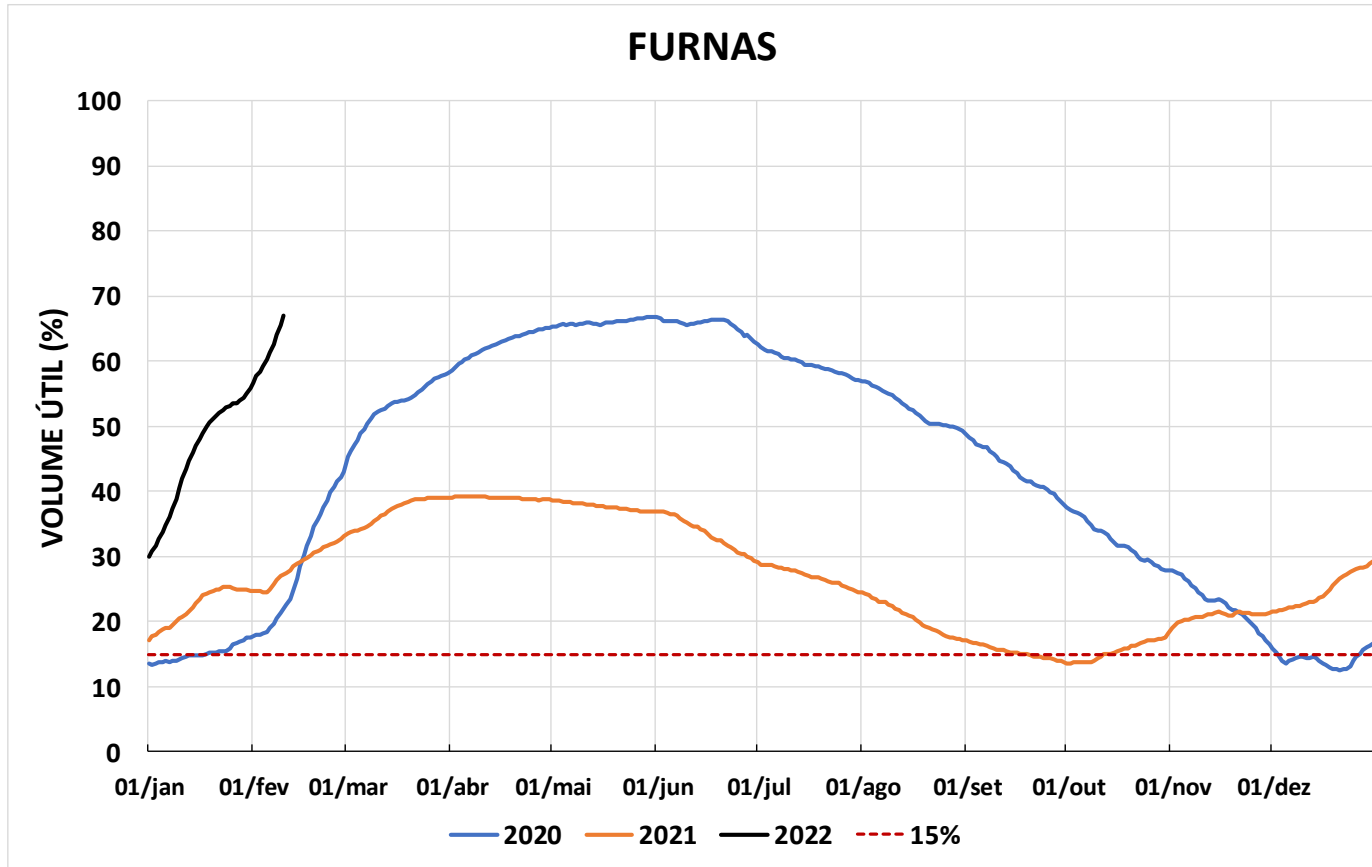

Acompanhamento Bacia do rio Paraná

11/02/2022

SALA DE SITUAÇÃO

DIAGRAMA ESQUEMÁTICO

SALA DE SITUAÇÃO

TIETÊ / ILHA SOLTEIRA

SALA DE SITUAÇÃO

PARANAPANEMA / JUPIÁ E PORTO PRIMAVERA

SALA DE SITUAÇÃO