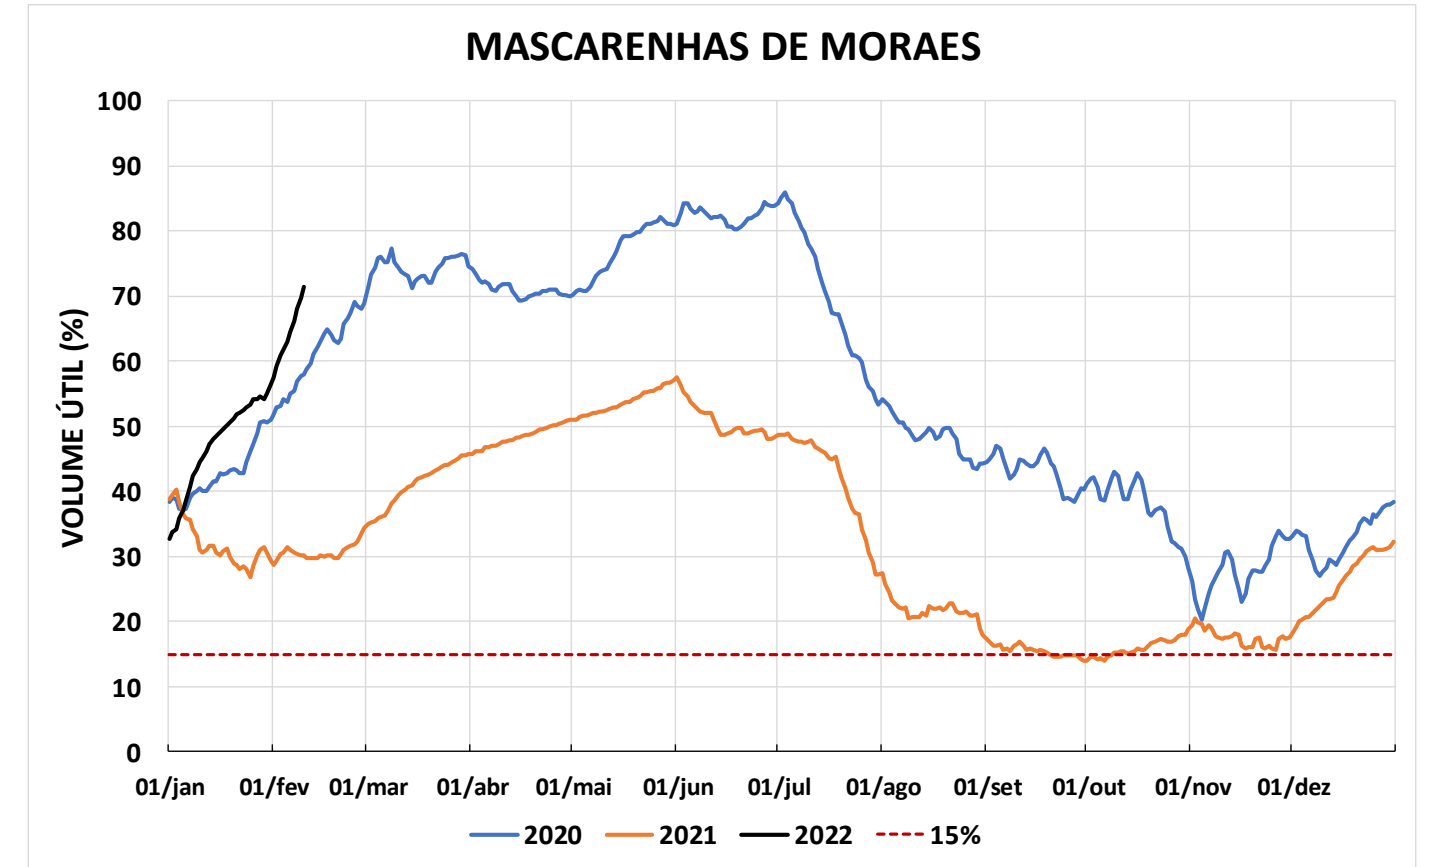

Acompanhamento Bacia do rio Paraná

11/02/2022

SALA DE SITUAÇÃO

DIAGRAMA ESQUEMÁTICO

SALA DE SITUAÇÃO

TIETÊ / ILHA SOLTEIRA

SALA DE SITUAÇÃO

PARANAPANEMA / JUPIÁ E PORTO PRIMAVERA

SALA DE SITUAÇÃO