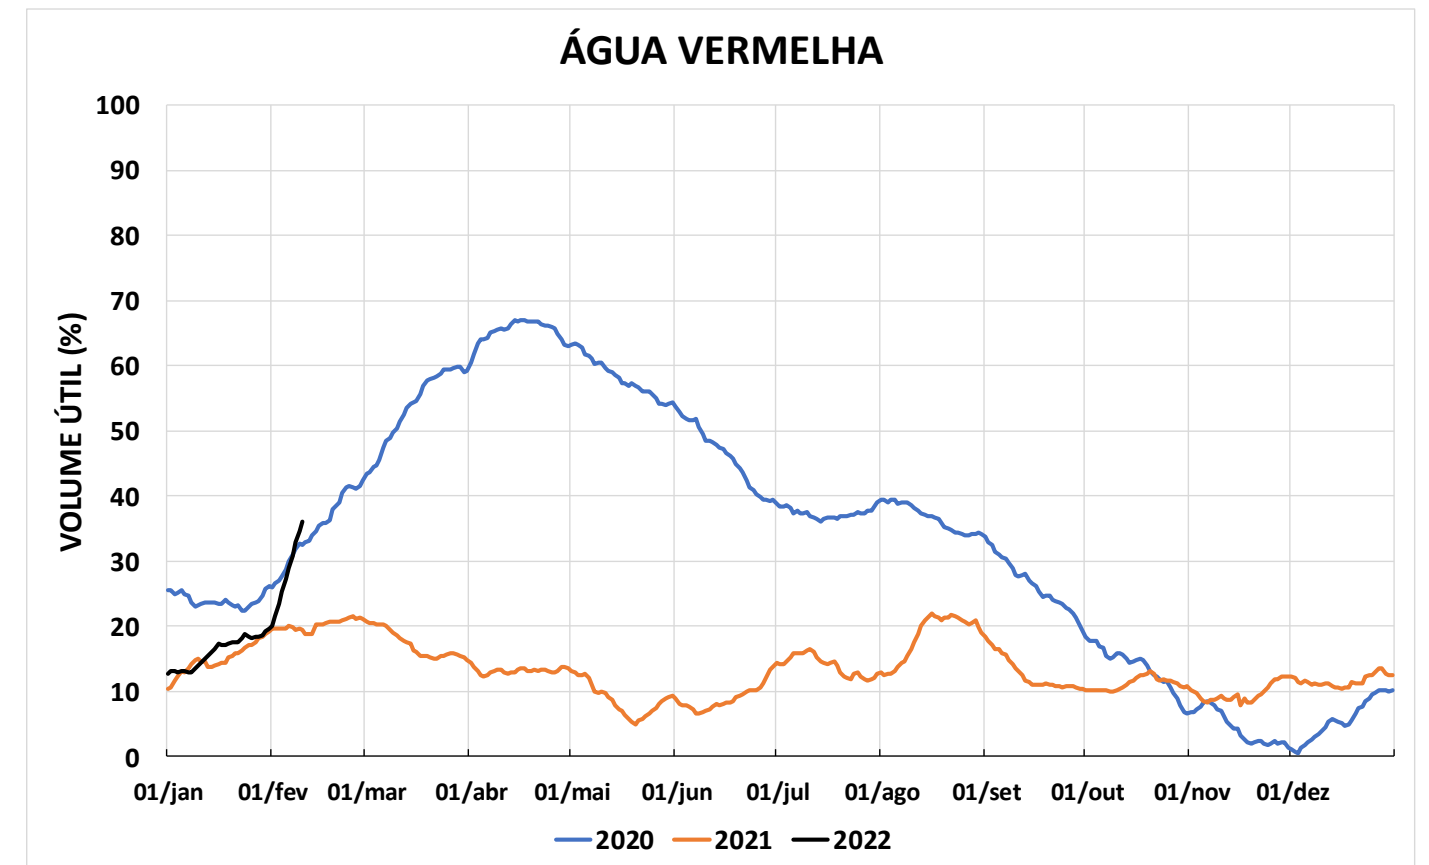

Acompanhamento Bacia do rio Paraná

11/02/2022

SALA DE SITUAÇÃO

DIAGRAMA ESQUEMÁTICO

SALA DE SITUAÇÃO

TIETÊ / ILHA SOLTEIRA

SALA DE SITUAÇÃO

PARANAPANEMA / JUPIÁ E PORTO PRIMAVERA

SALA DE SITUAÇÃO