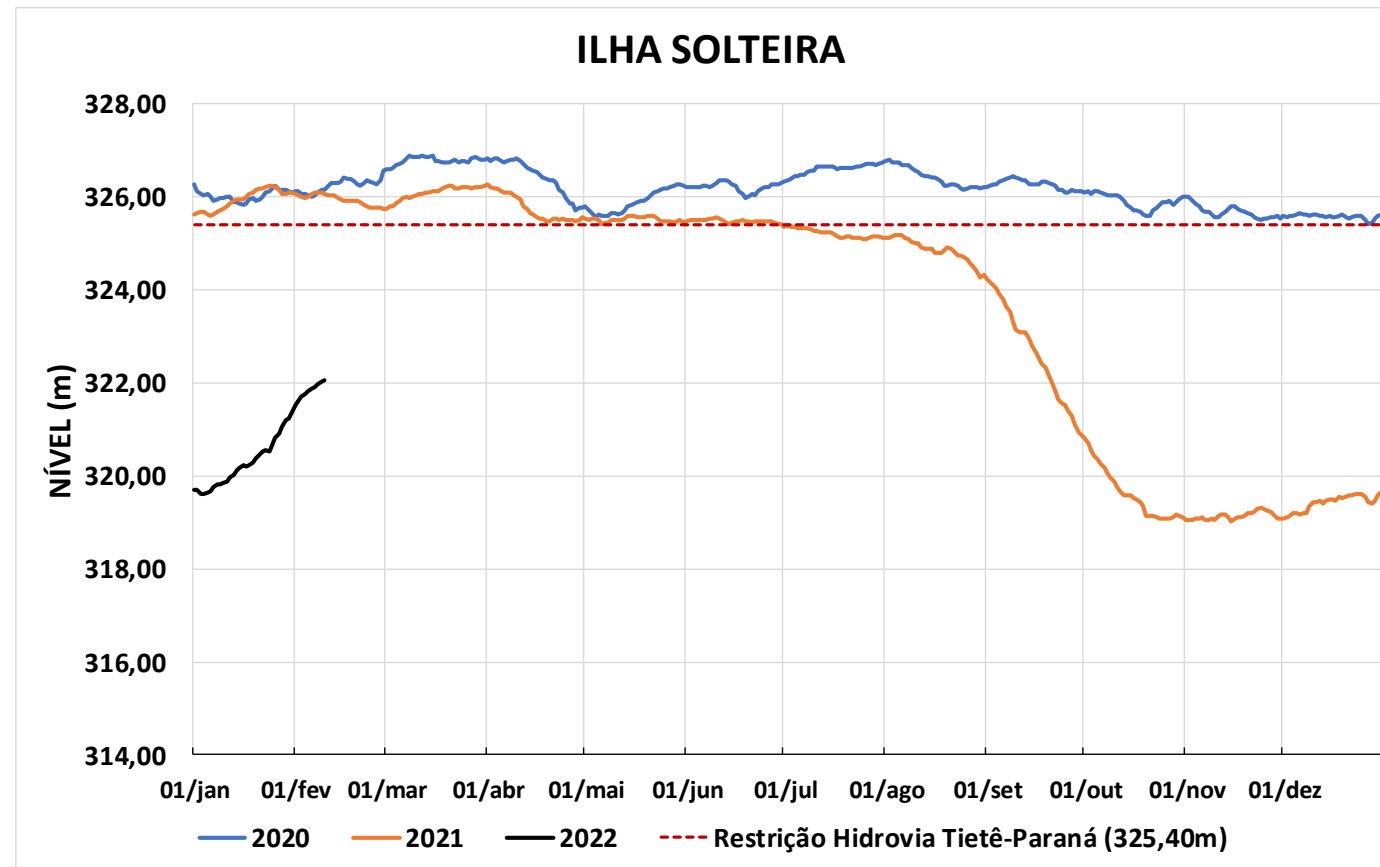

Acompanhamento Bacia do rio Paraná

11/02/2022

SALA DE SITUAÇÃO

DIAGRAMA ESQUEMÁTICO

SALA DE SITUAÇÃO

TIETÊ / ILHA SOLTEIRA

SALA DE SITUAÇÃO

PARANAPANEMA / JUPIÁ E PORTO PRIMAVERA

SALA DE SITUAÇÃO