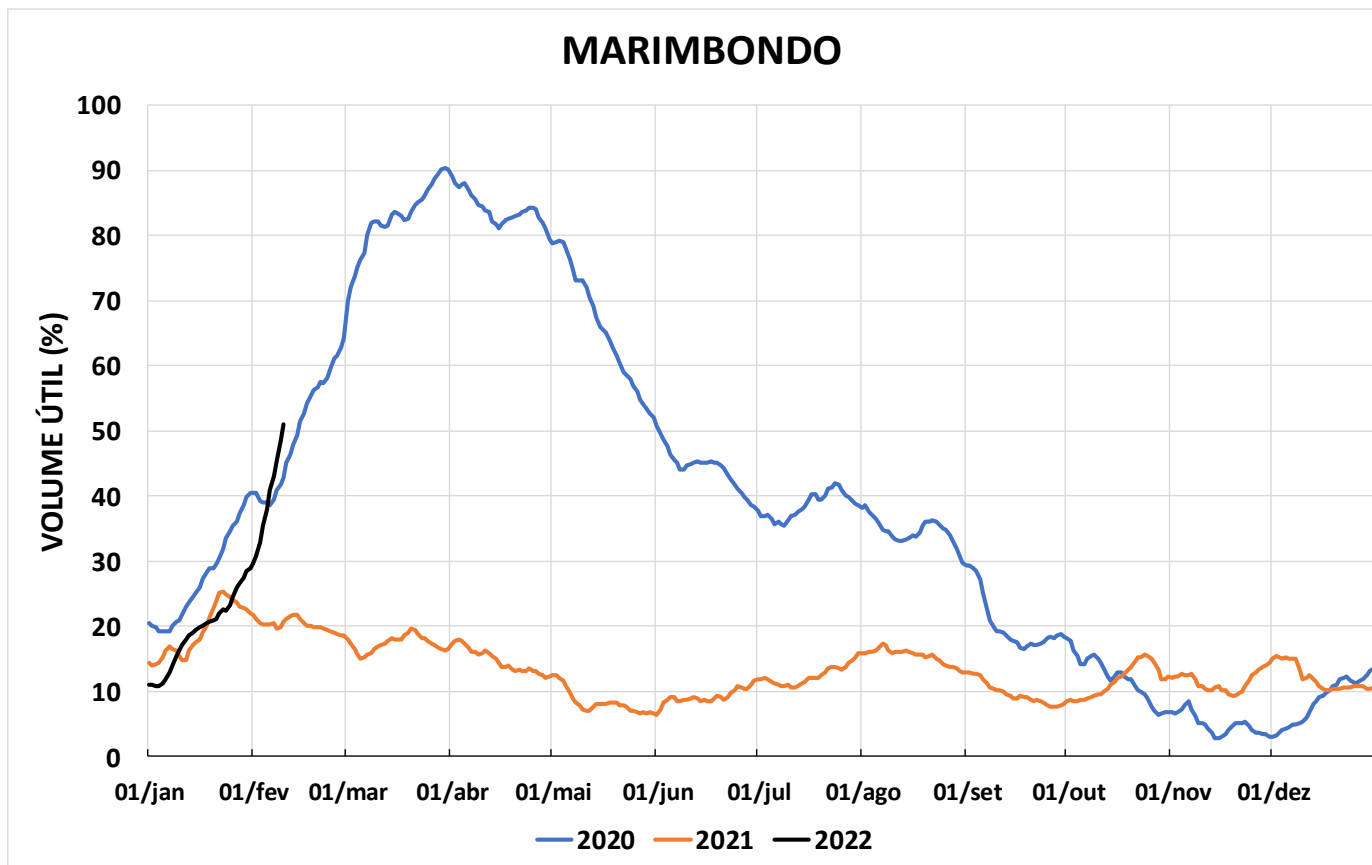

Acompanhamento Bacia do rio Paraná

11/02/2022

SALA DE SITUAÇÃO

DIAGRAMA ESQUEMÁTICO

SALA DE SITUAÇÃO

TIETÊ / ILHA SOLTEIRA

SALA DE SITUAÇÃO

PARANAPANEMA / JUPIÁ E PORTO PRIMAVERA

SALA DE SITUAÇÃO