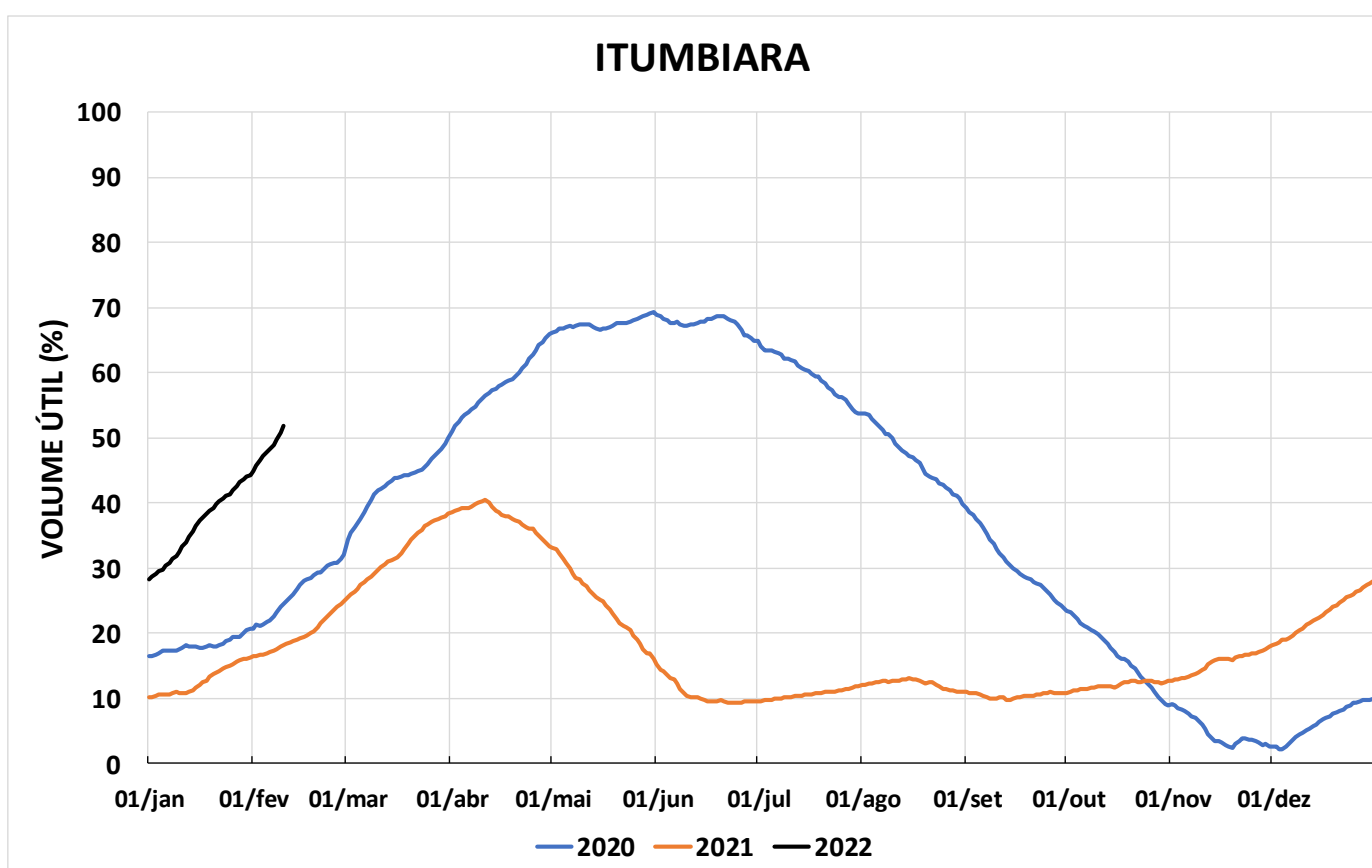

Acompanhamento Bacia do rio Paraná

11/02/2022

SALA DE SITUAÇÃO

DIAGRAMA ESQUEMÁTICO

SALA DE SITUAÇÃO

TIETÊ / ILHA SOLTEIRA

SALA DE SITUAÇÃO

PARANAPANEMA / JUPIÁ E PORTO PRIMAVERA

SALA DE SITUAÇÃO