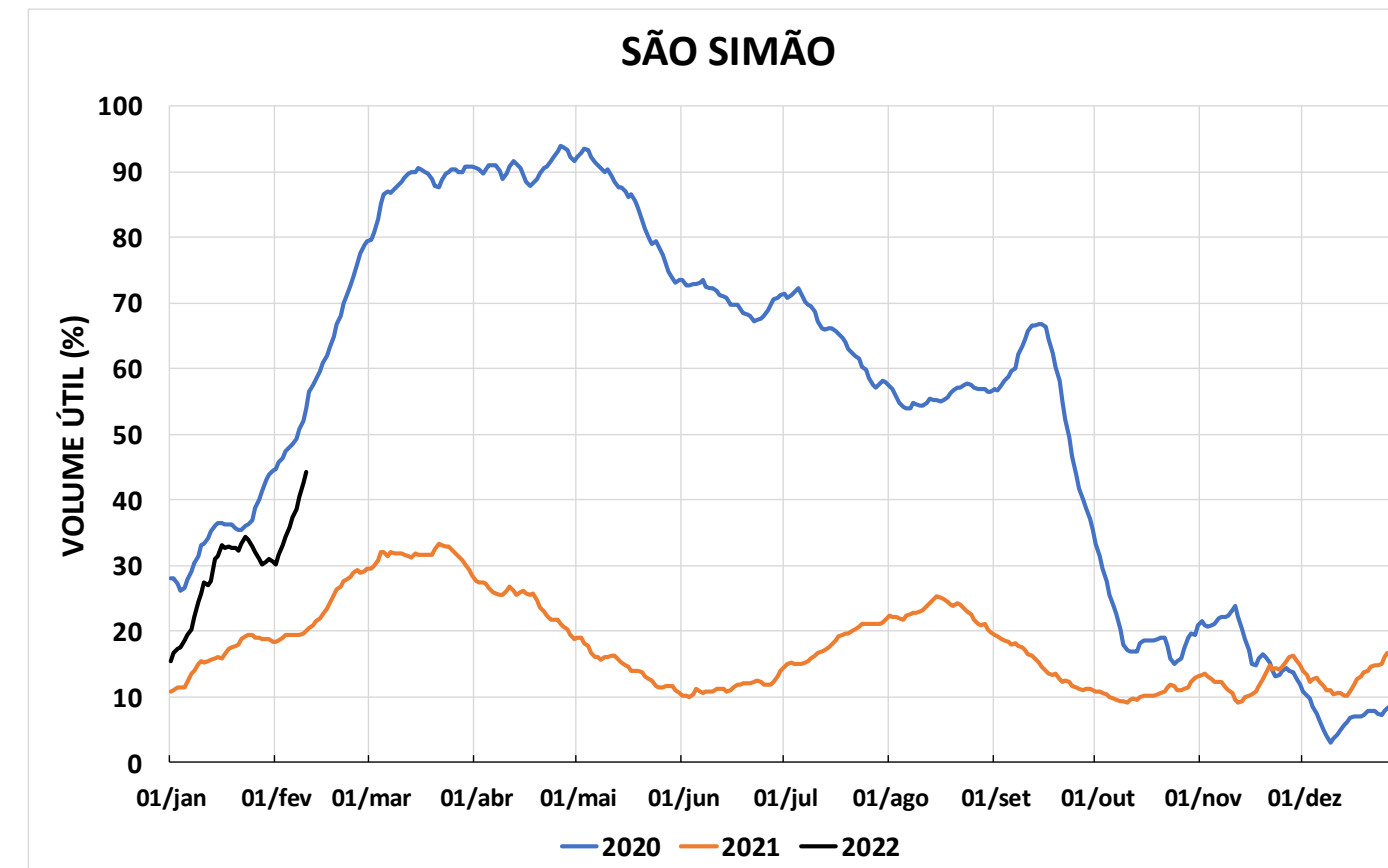

Acompanhamento Bacia do rio Paraná

11/02/2022

SALA DE SITUAÇÃO

DIAGRAMA ESQUEMÁTICO

SALA DE SITUAÇÃO

TIETÊ / ILHA SOLTEIRA

SALA DE SITUAÇÃO

PARANAPANEMA / JUPIÁ E PORTO PRIMAVERA

SALA DE SITUAÇÃO