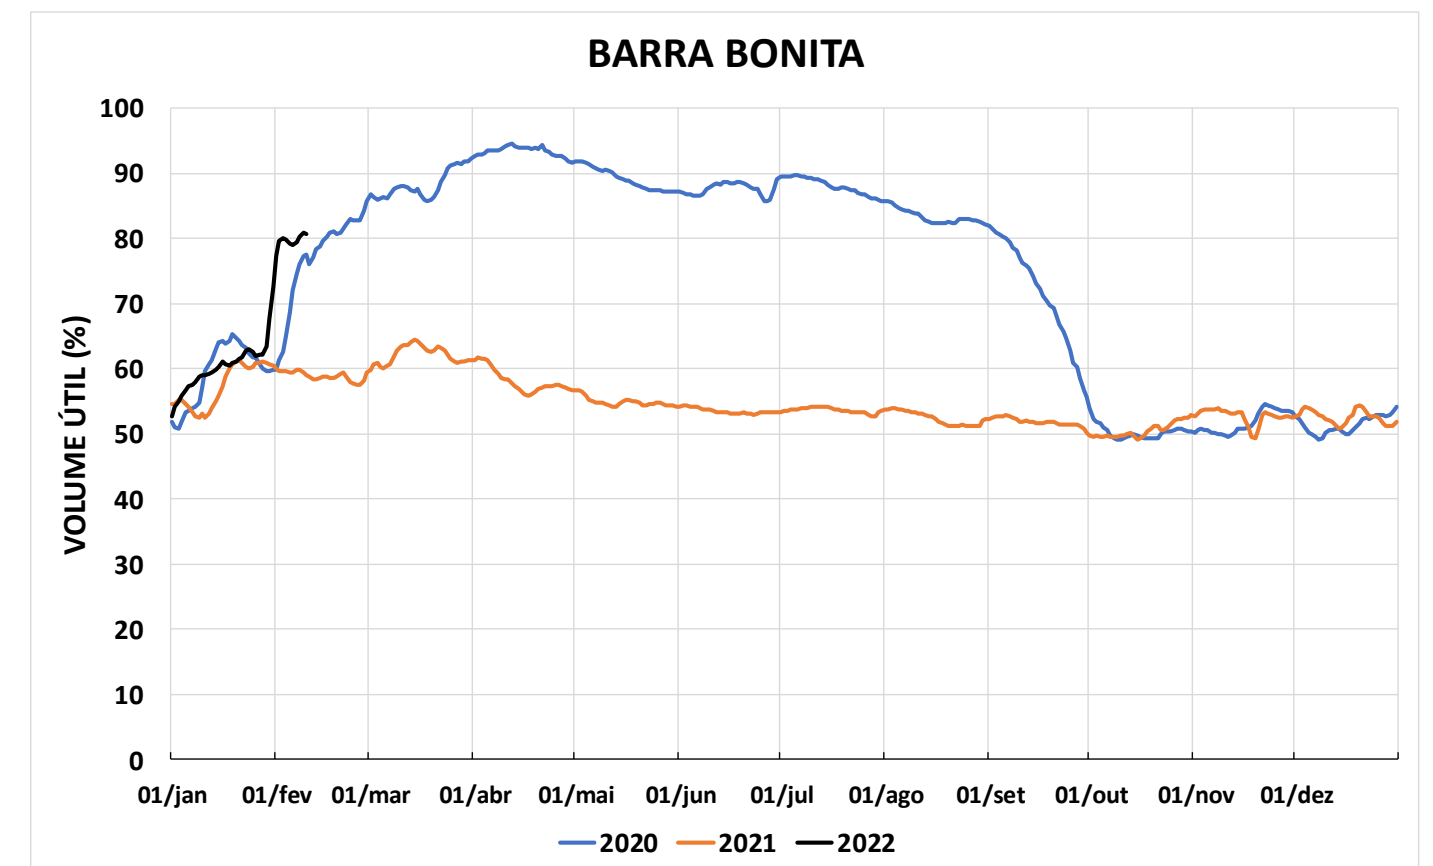

Acompanhamento Bacia do rio Paraná

11/02/2022

SALA DE SITUAÇÃO

DIAGRAMA ESQUEMÁTICO

SALA DE SITUAÇÃO

TIETÊ / ILHA SOLTEIRA

SALA DE SITUAÇÃO

PARANAPANEMA / JUPIÁ E PORTO PRIMAVERA

SALA DE SITUAÇÃO