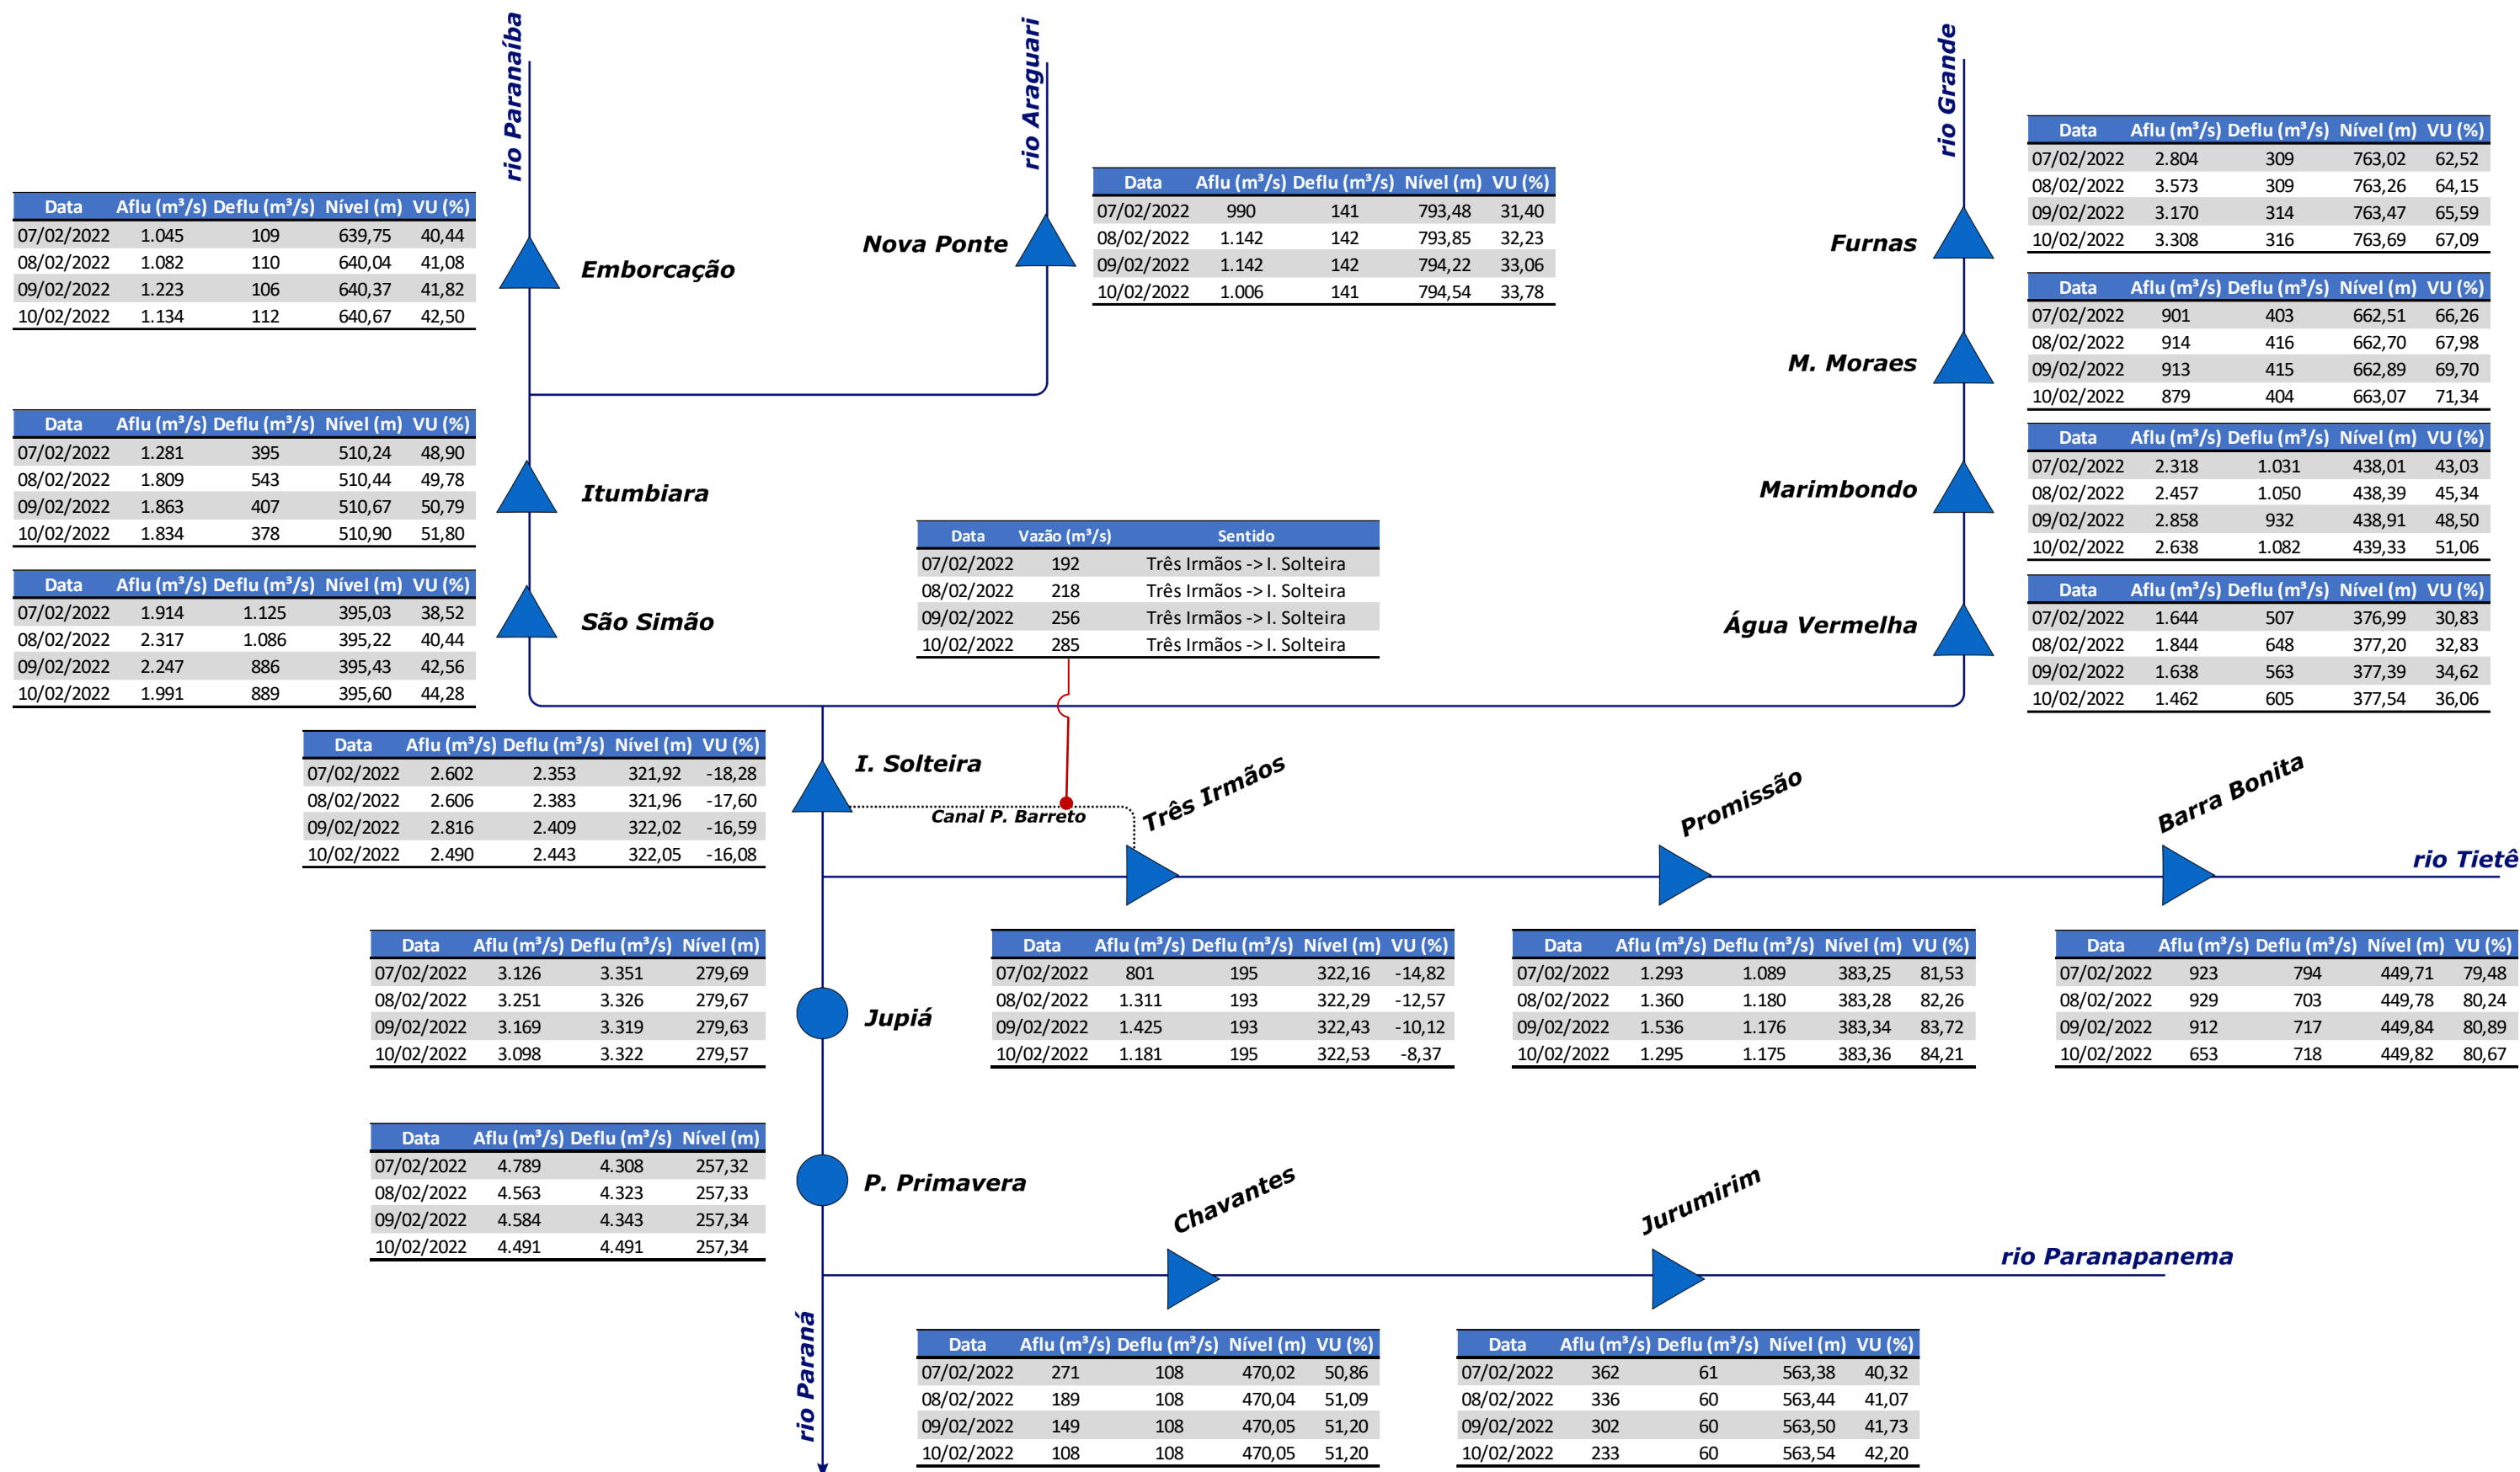

Acompanhamento Bacia do rio Paraná

11/02/2022

SALA DE SITUAÇÃO

DIAGRAMA ESQUEMÁTICO

SALA DE SITUAÇÃO

TIETÊ / ILHA SOLTEIRA

SALA DE SITUAÇÃO

PARANAPANEMA / JUPIÁ E PORTO PRIMAVERA

SALA DE SITUAÇÃO