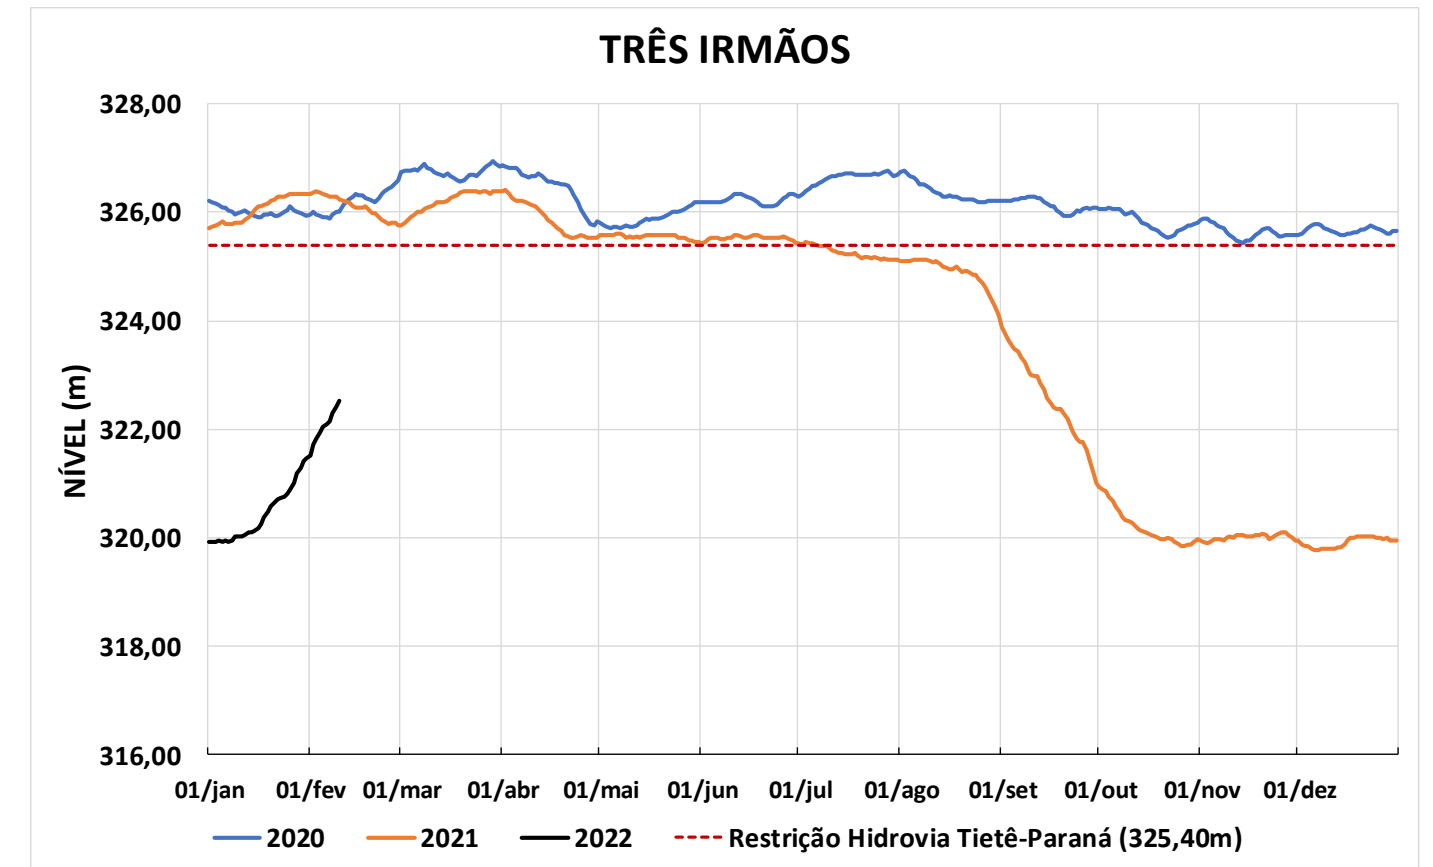

Acompanhamento Bacia do rio Paraná

11/02/2022

SALA DE SITUAÇÃO

DIAGRAMA ESQUEMÁTICO

SALA DE SITUAÇÃO

TIETÊ / ILHA SOLTEIRA

SALA DE SITUAÇÃO

PARANAPANEMA / JUPIÁ E PORTO PRIMAVERA

SALA DE SITUAÇÃO