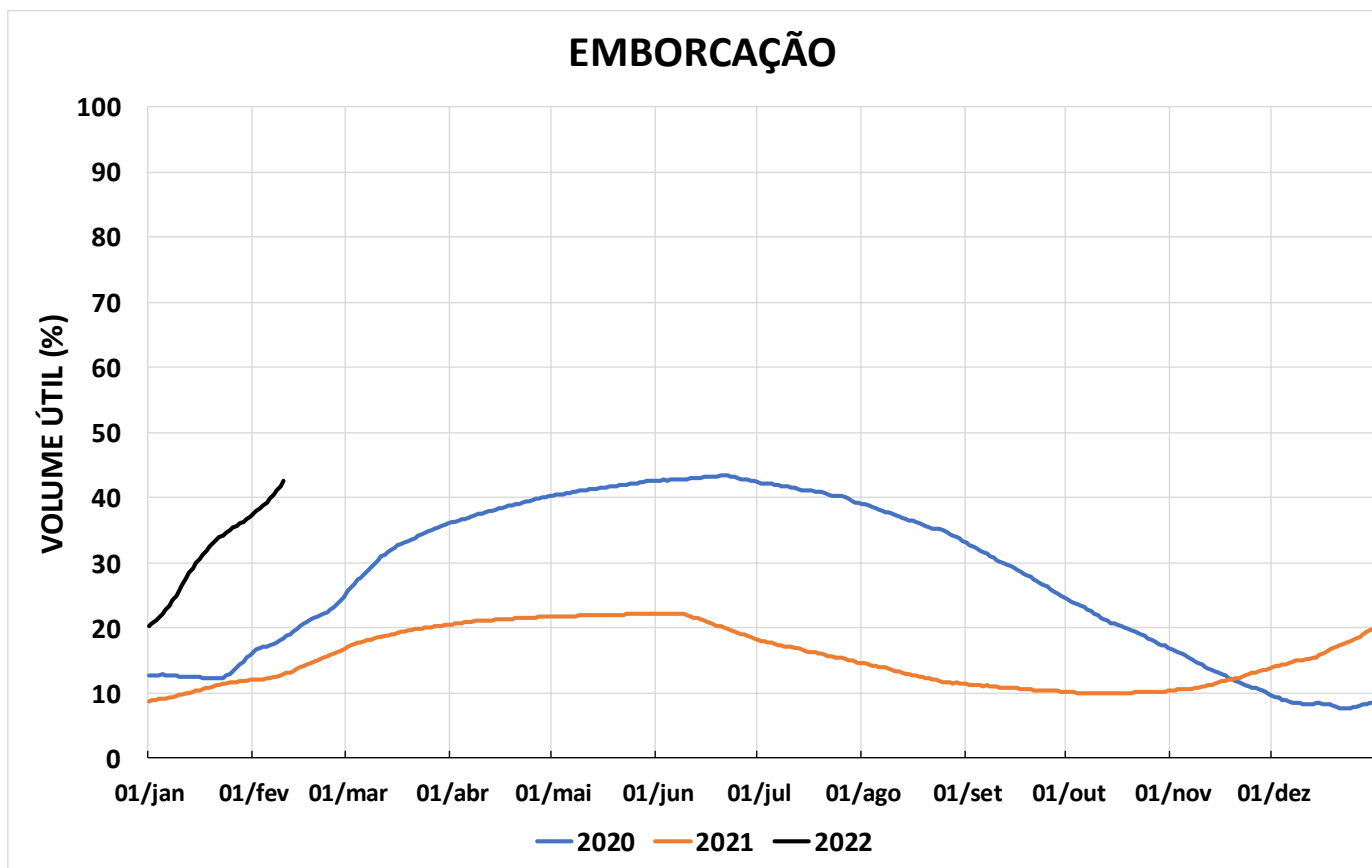

Acompanhamento Bacia do rio Paraná

11/02/2022

SALA DE SITUAÇÃO

DIAGRAMA ESQUEMÁTICO

SALA DE SITUAÇÃO

TIETÊ / ILHA SOLTEIRA

SALA DE SITUAÇÃO

PARANAPANEMA / JUPIÁ E PORTO PRIMAVERA

SALA DE SITUAÇÃO