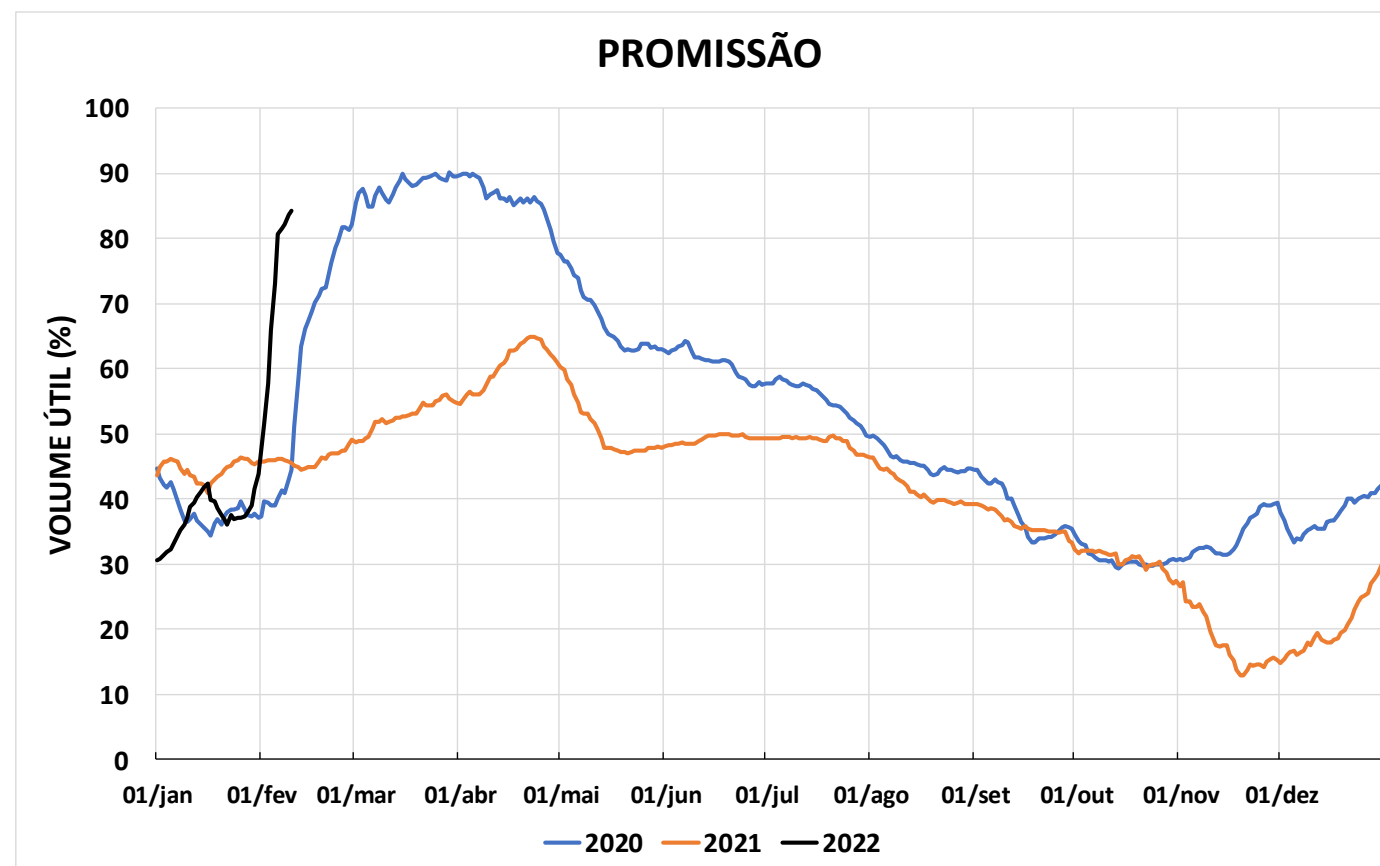

Acompanhamento Bacia do rio Paraná

11/02/2022

SALA DE SITUAÇÃO

DIAGRAMA ESQUEMÁTICO

SALA DE SITUAÇÃO

TIETÊ / ILHA SOLTEIRA

SALA DE SITUAÇÃO

PARANAPANEMA / JUPIÁ E PORTO PRIMAVERA

SALA DE SITUAÇÃO