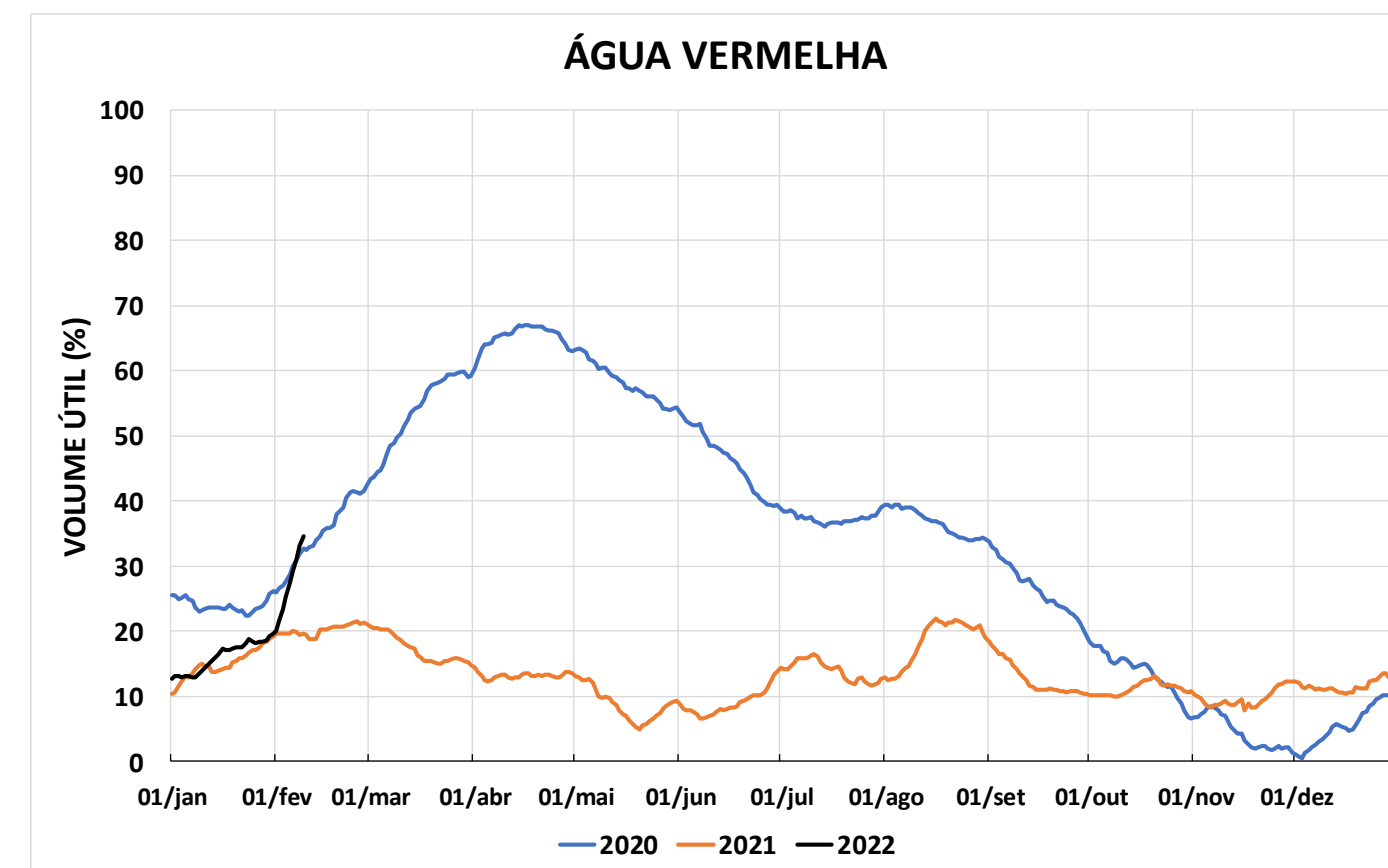

Acompanhamento Bacia do rio Paraná

10/02/2022

SALA DE SITUAÇÃO

DIAGRAMA ESQUEMÁTICO

SALA DE SITUAÇÃO

GRANDE

TIETÊ / ILHA SOLTEIRA

SALA DE SITUAÇÃO

PARANAPANEMA / JUPIÁ E PORTO PRIMAVERA

SALA DE SITUAÇÃO