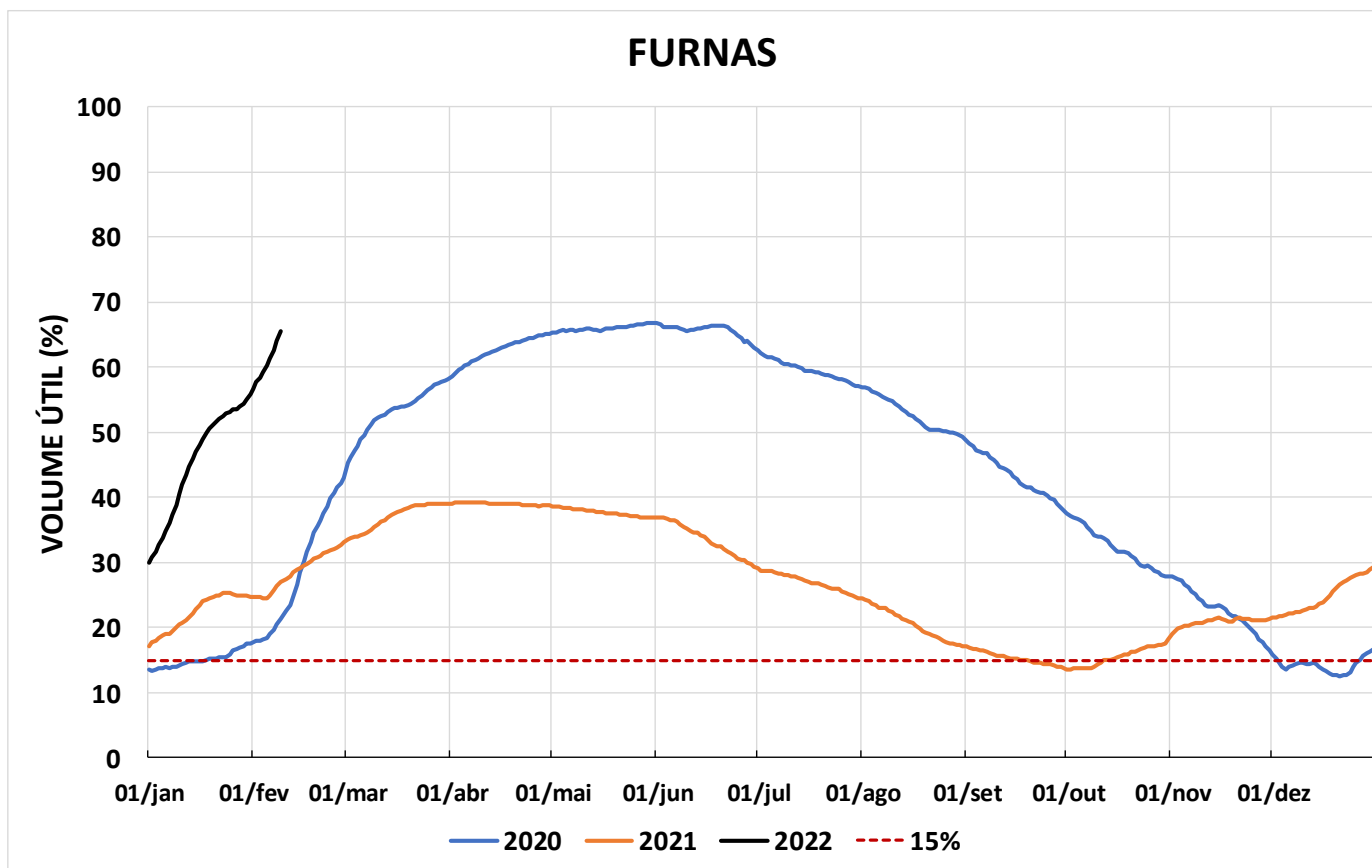

Acompanhamento Bacia do rio Paraná

10/02/2022

SALA DE SITUAÇÃO

DIAGRAMA ESQUEMÁTICO

SALA DE SITUAÇÃO

GRANDE

TIETÊ / ILHA SOLTEIRA

SALA DE SITUAÇÃO