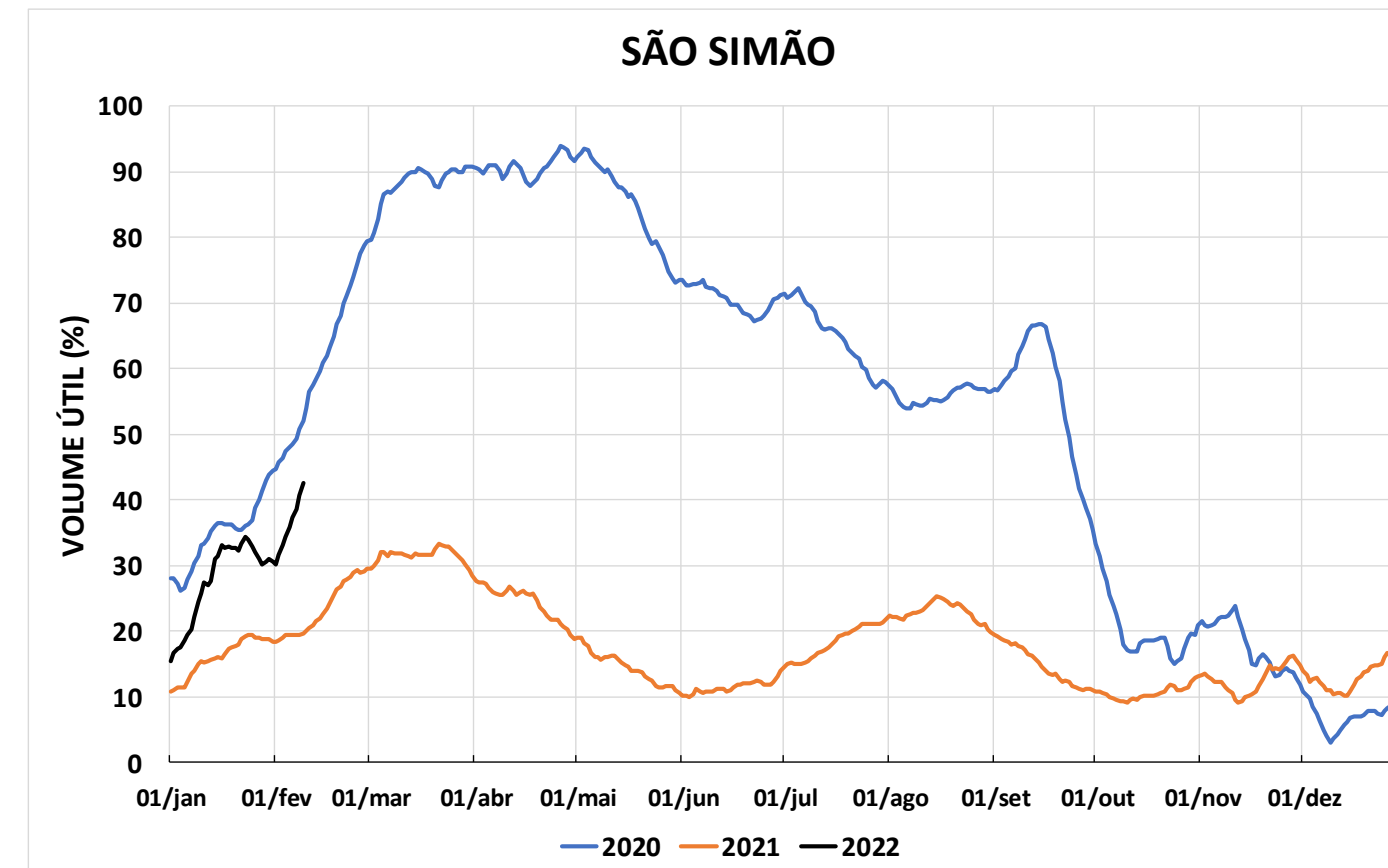

Acompanhamento Bacia do rio Paraná

10/02/2022

SALA DE SITUAÇÃO

DIAGRAMA ESQUEMÁTICO

SALA DE SITUAÇÃO

GRANDE

TIETÊ / ILHA SOLTEIRA

SALA DE SITUAÇÃO