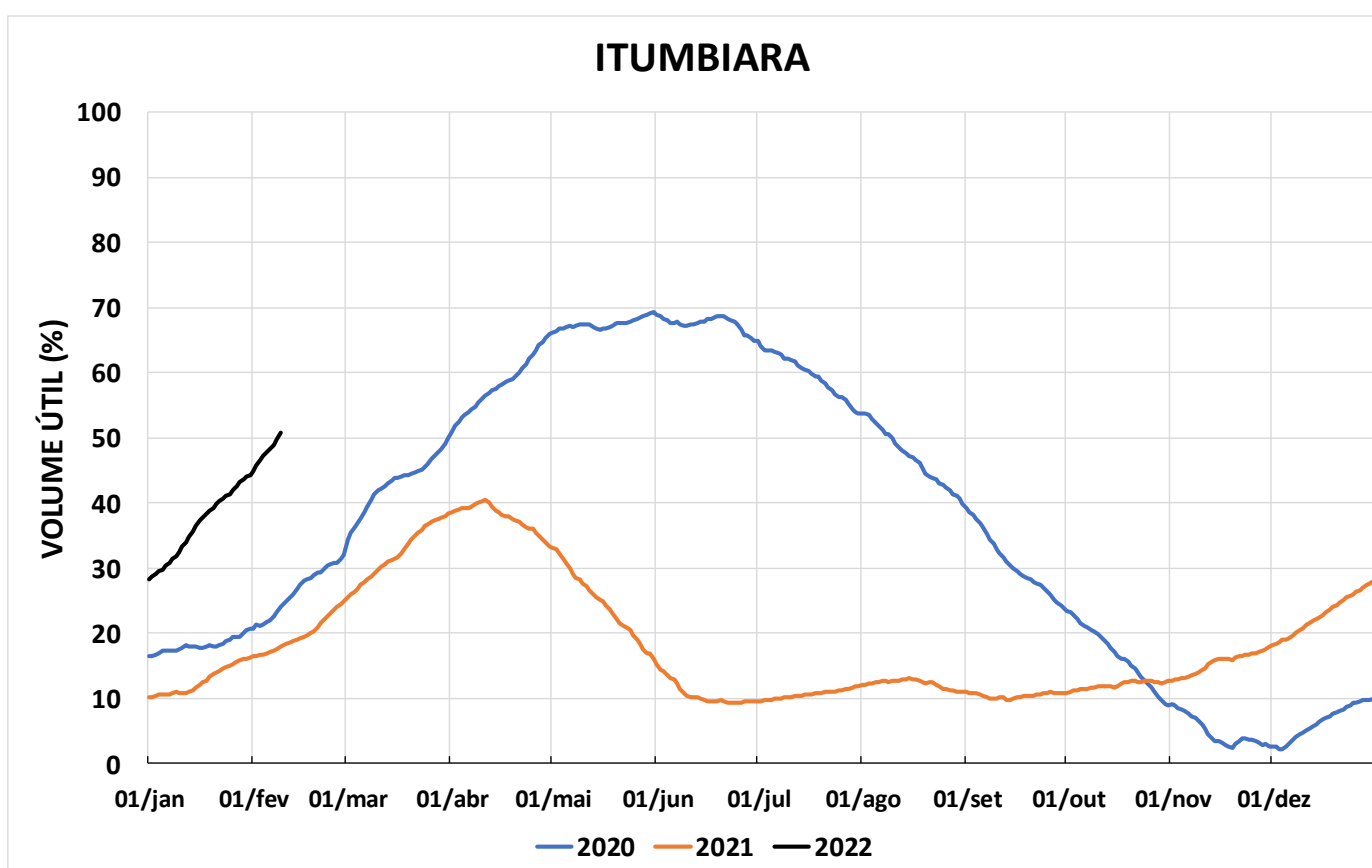

Acompanhamento Bacia do rio Paraná

10/02/2022

SALA DE SITUAÇÃO

DIAGRAMA ESQUEMÁTICO

SALA DE SITUAÇÃO

GRANDE

TIETÊ / ILHA SOLTEIRA

SALA DE SITUAÇÃO