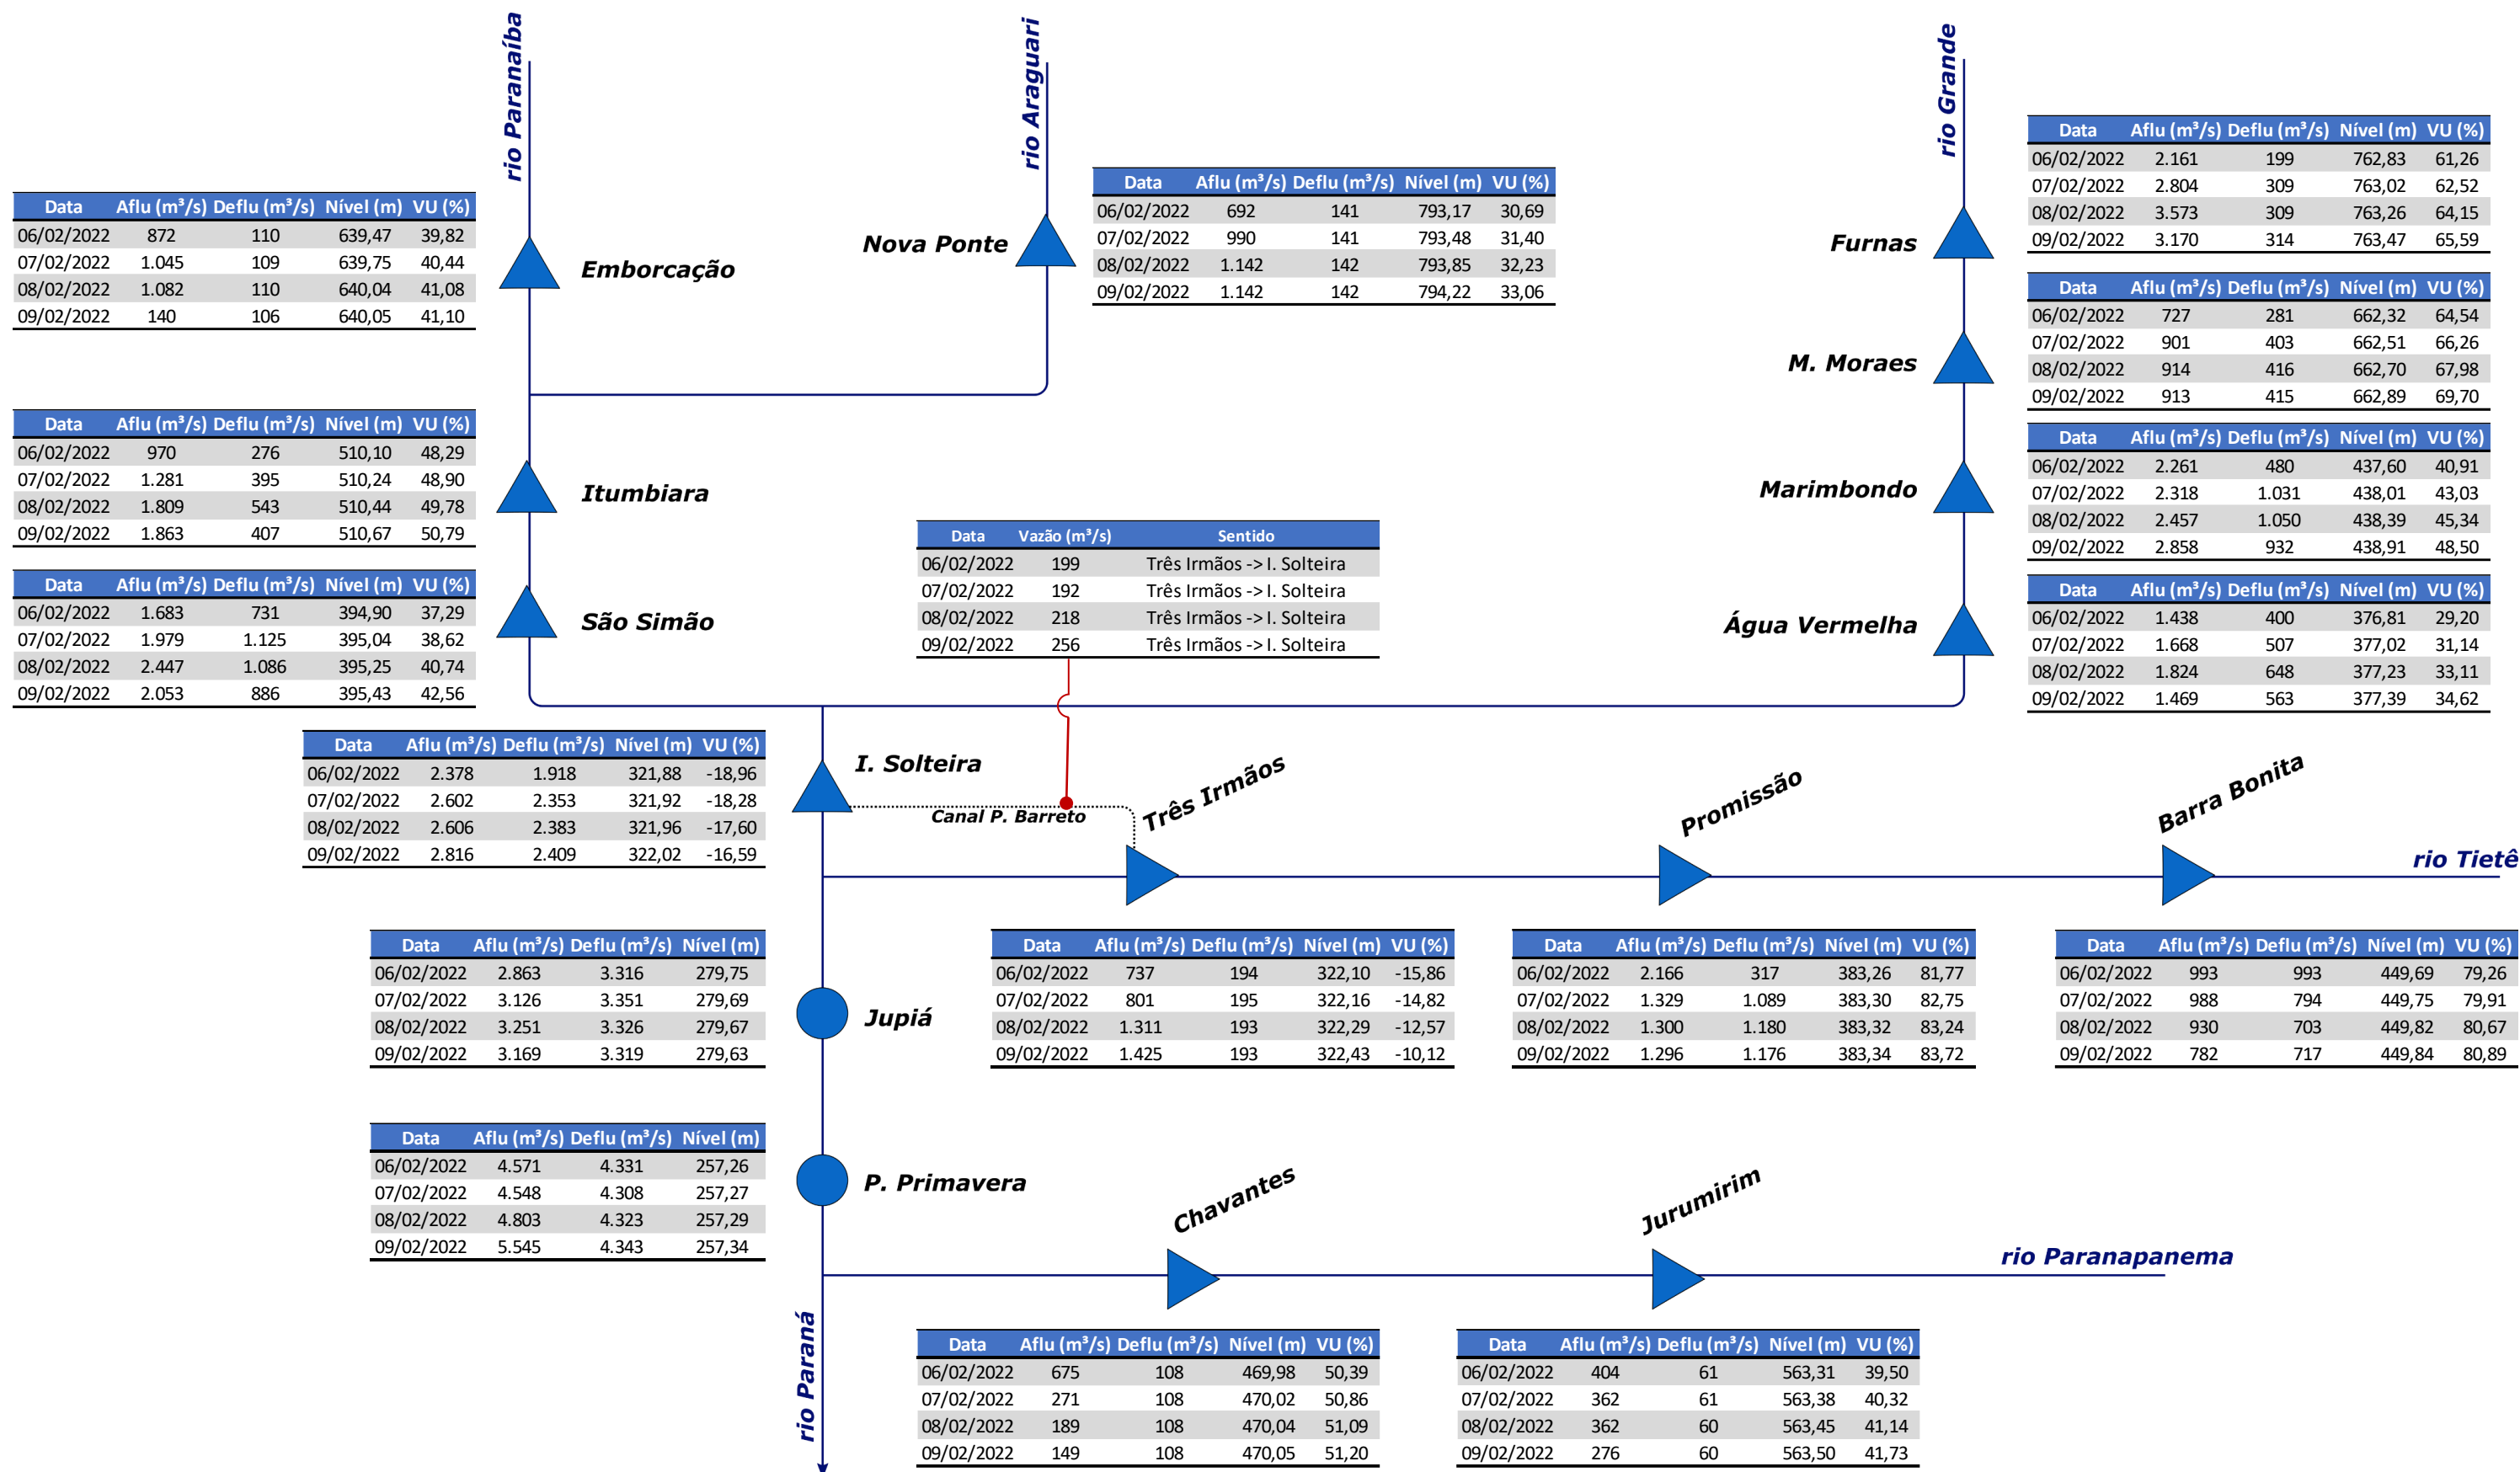

Acompanhamento Bacia do rio Paraná

10/02/2022

SALA DE SITUAÇÃO

DIAGRAMA ESQUEMÁTICO

SALA DE SITUAÇÃO

GRANDE

TIETÊ / ILHA SOLTEIRA

SALA DE SITUAÇÃO

PARANAPANEMA / JUPIÁ E PORTO PRIMAVERA

SALA DE SITUAÇÃO