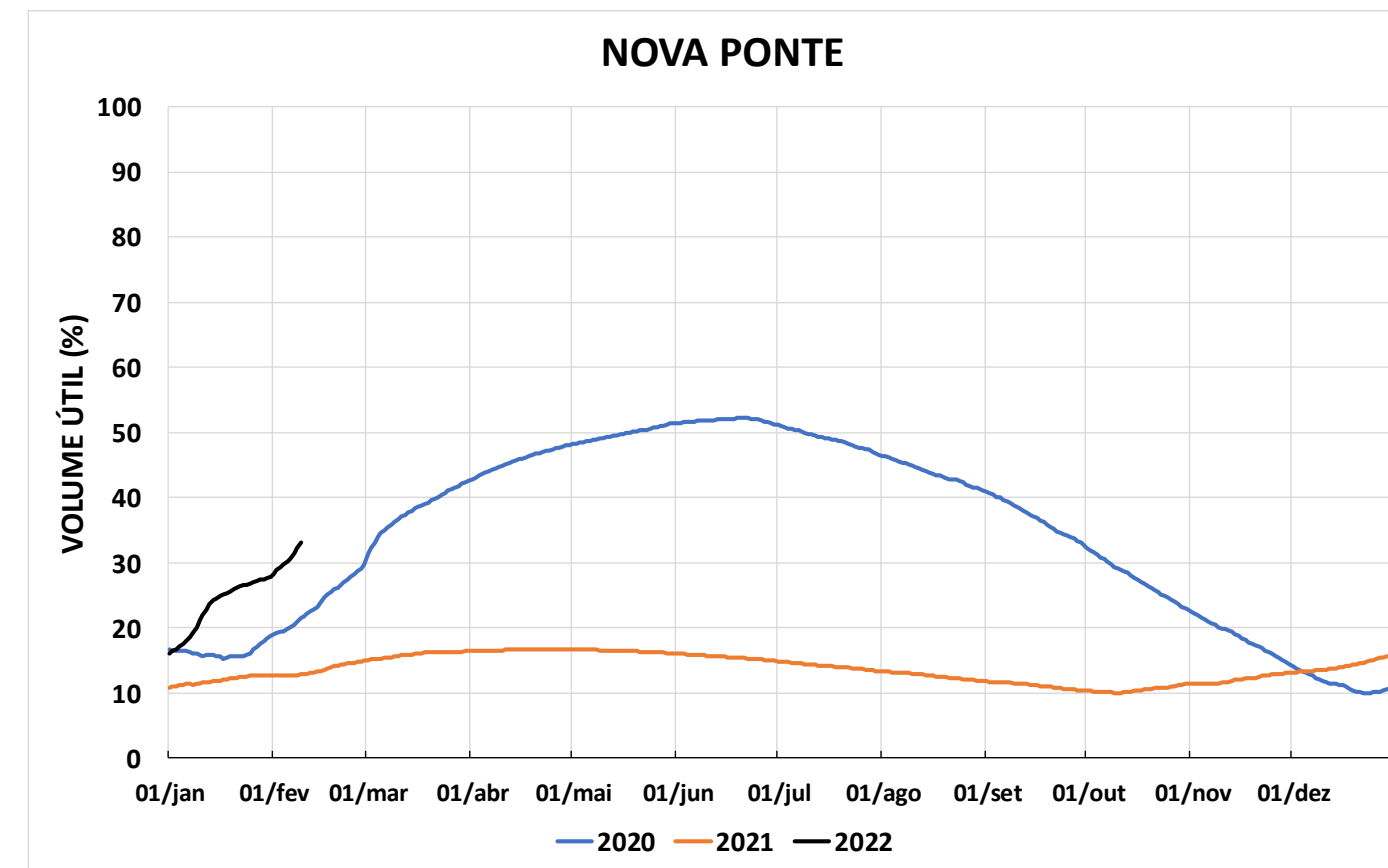

Acompanhamento Bacia do rio Paraná

10/02/2022

SALA DE SITUAÇÃO

DIAGRAMA ESQUEMÁTICO

SALA DE SITUAÇÃO

GRANDE

TIETÊ / ILHA SOLTEIRA

SALA DE SITUAÇÃO

PARANAPANEMA / JUPIÁ E PORTO PRIMAVERA

SALA DE SITUAÇÃO