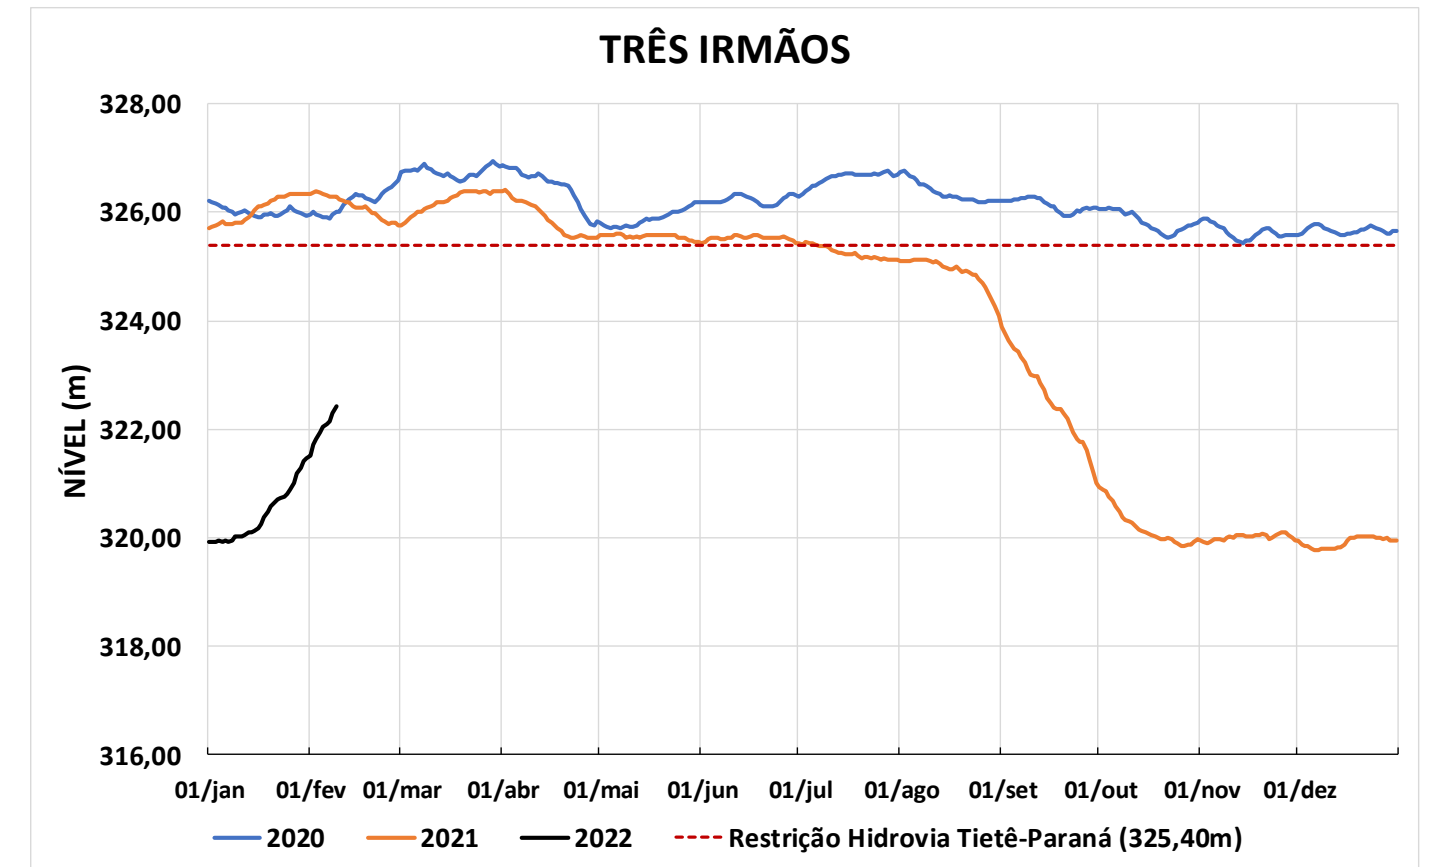

Acompanhamento Bacia do rio Paraná

10/02/2022

SALA DE SITUAÇÃO

DIAGRAMA ESQUEMÁTICO

SALA DE SITUAÇÃO

GRANDE

TIETÊ / ILHA SOLTEIRA

SALA DE SITUAÇÃO