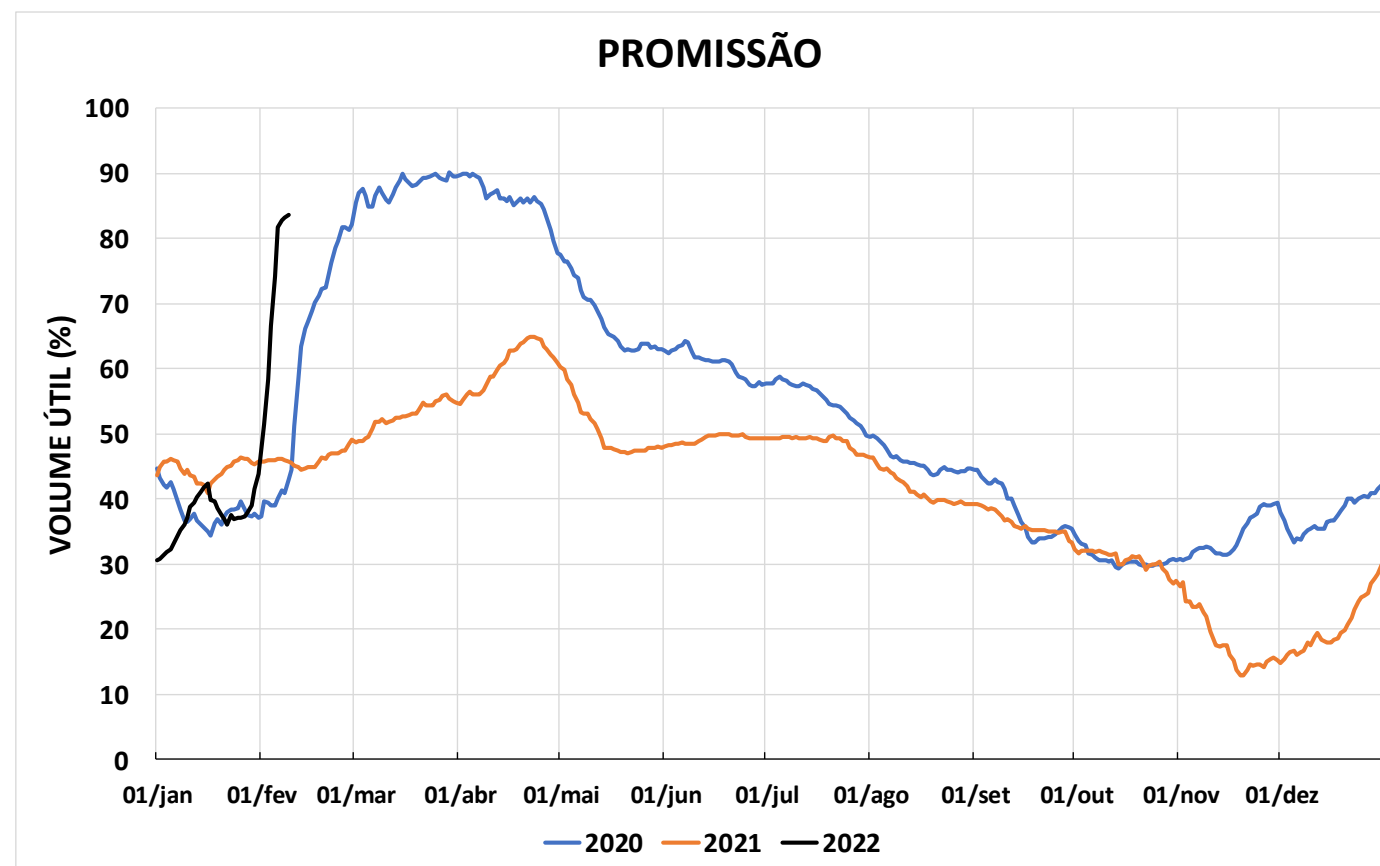

Acompanhamento Bacia do rio Paraná

10/02/2022

SALA DE SITUAÇÃO

DIAGRAMA ESQUEMÁTICO

SALA DE SITUAÇÃO

GRANDE

TIETÊ / ILHA SOLTEIRA

SALA DE SITUAÇÃO