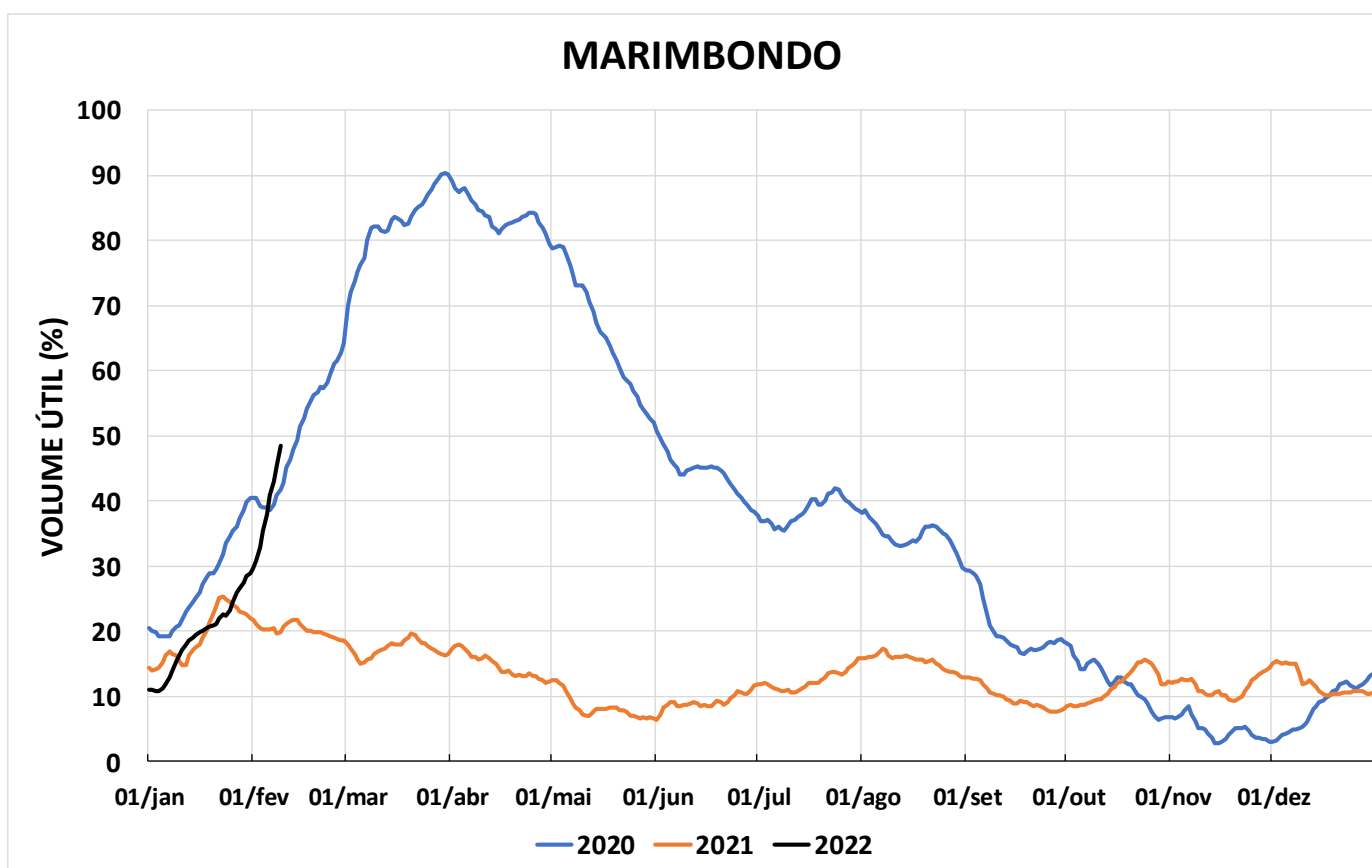

Acompanhamento Bacia do rio Paraná

10/02/2022

SALA DE SITUAÇÃO

DIAGRAMA ESQUEMÁTICO

SALA DE SITUAÇÃO

GRANDE

TIETÊ / ILHA SOLTEIRA

SALA DE SITUAÇÃO

PARANAPANEMA / JUPIÁ E PORTO PRIMAVERA

SALA DE SITUAÇÃO