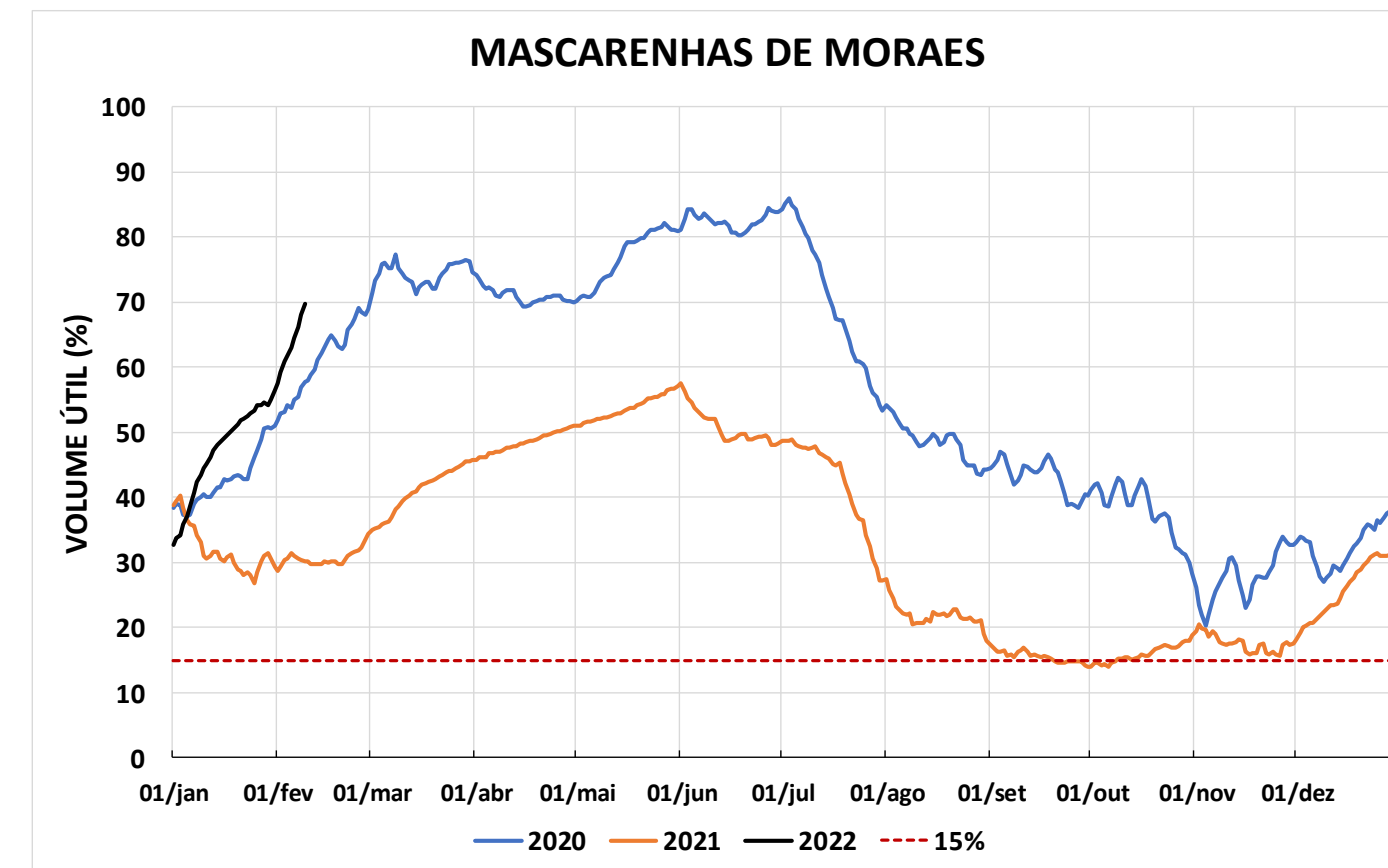

Acompanhamento Bacia do rio Paraná

10/02/2022

SALA DE SITUAÇÃO

DIAGRAMA ESQUEMÁTICO

SALA DE SITUAÇÃO

GRANDE

TIETÊ / ILHA SOLTEIRA

SALA DE SITUAÇÃO

PARANAPANEMA / JUPIÁ E PORTO PRIMAVERA

SALA DE SITUAÇÃO