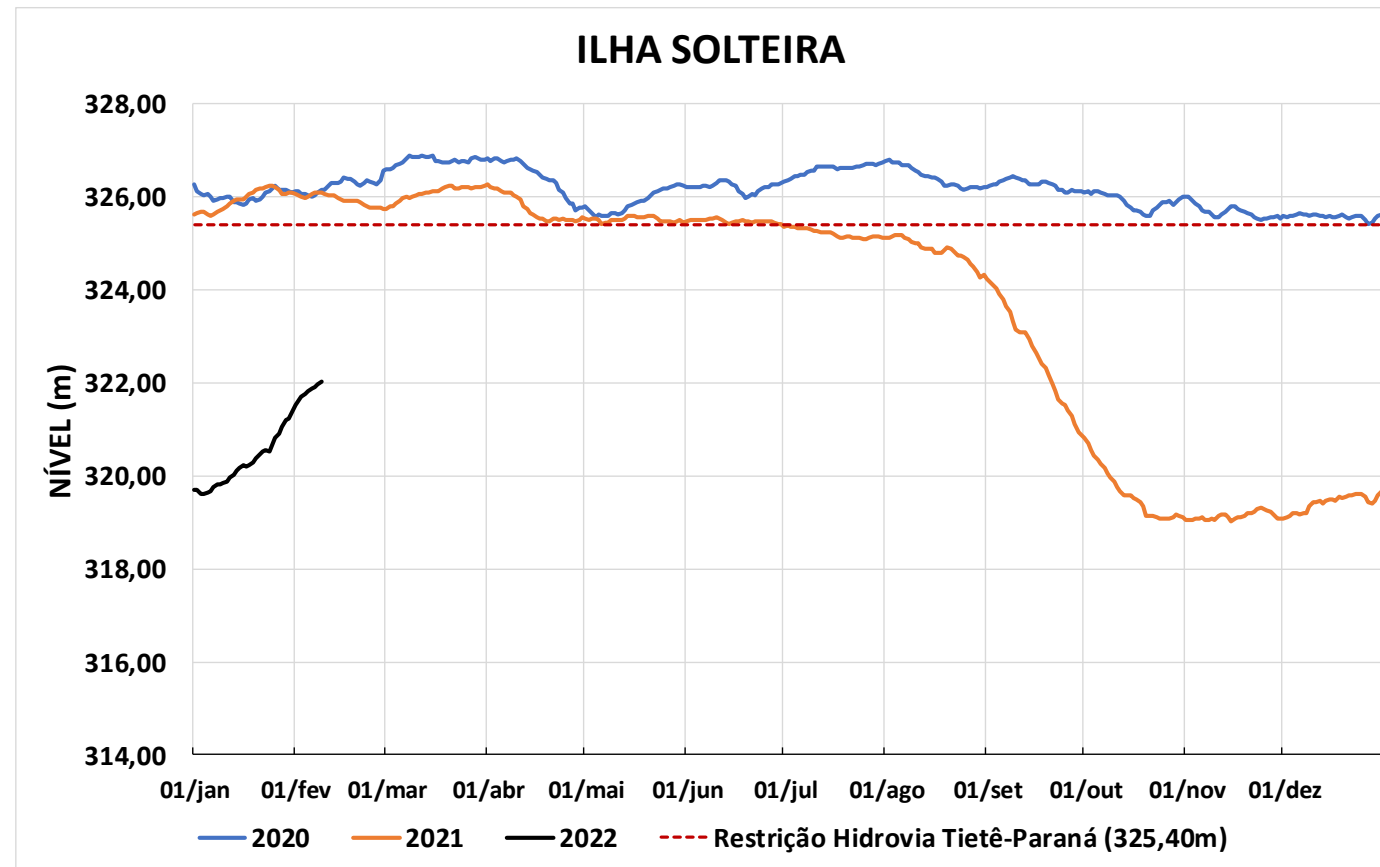

Acompanhamento Bacia do rio Paraná

10/02/2022

SALA DE SITUAÇÃO

DIAGRAMA ESQUEMÁTICO

SALA DE SITUAÇÃO

GRANDE

TIETÊ / ILHA SOLTEIRA

SALA DE SITUAÇÃO

PARANAPANEMA / JUPIÁ E PORTO PRIMAVERA

SALA DE SITUAÇÃO