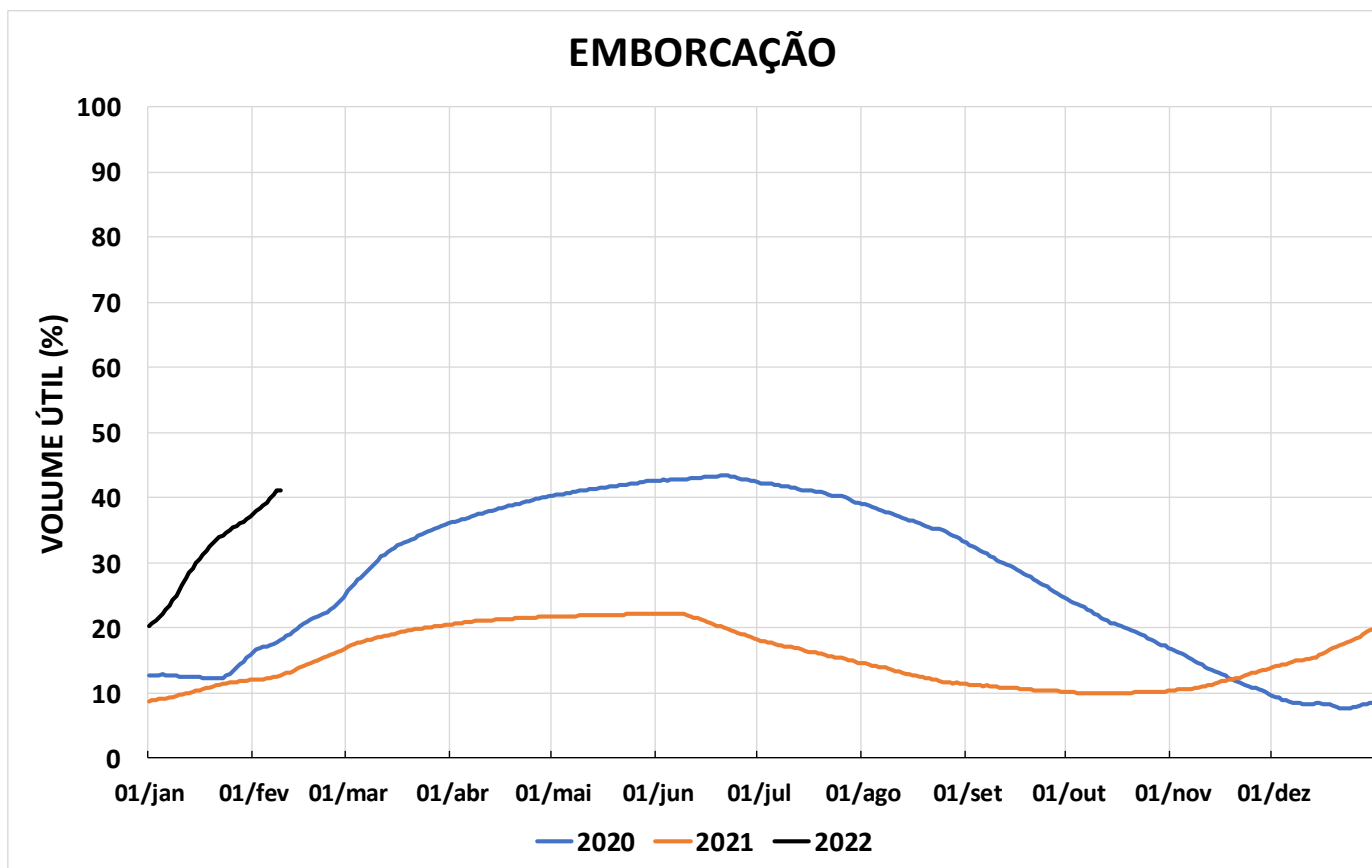

Acompanhamento Bacia do rio Paraná

10/02/2022

SALA DE SITUAÇÃO

DIAGRAMA ESQUEMÁTICO

SALA DE SITUAÇÃO

GRANDE

TIETÊ / ILHA SOLTEIRA

SALA DE SITUAÇÃO