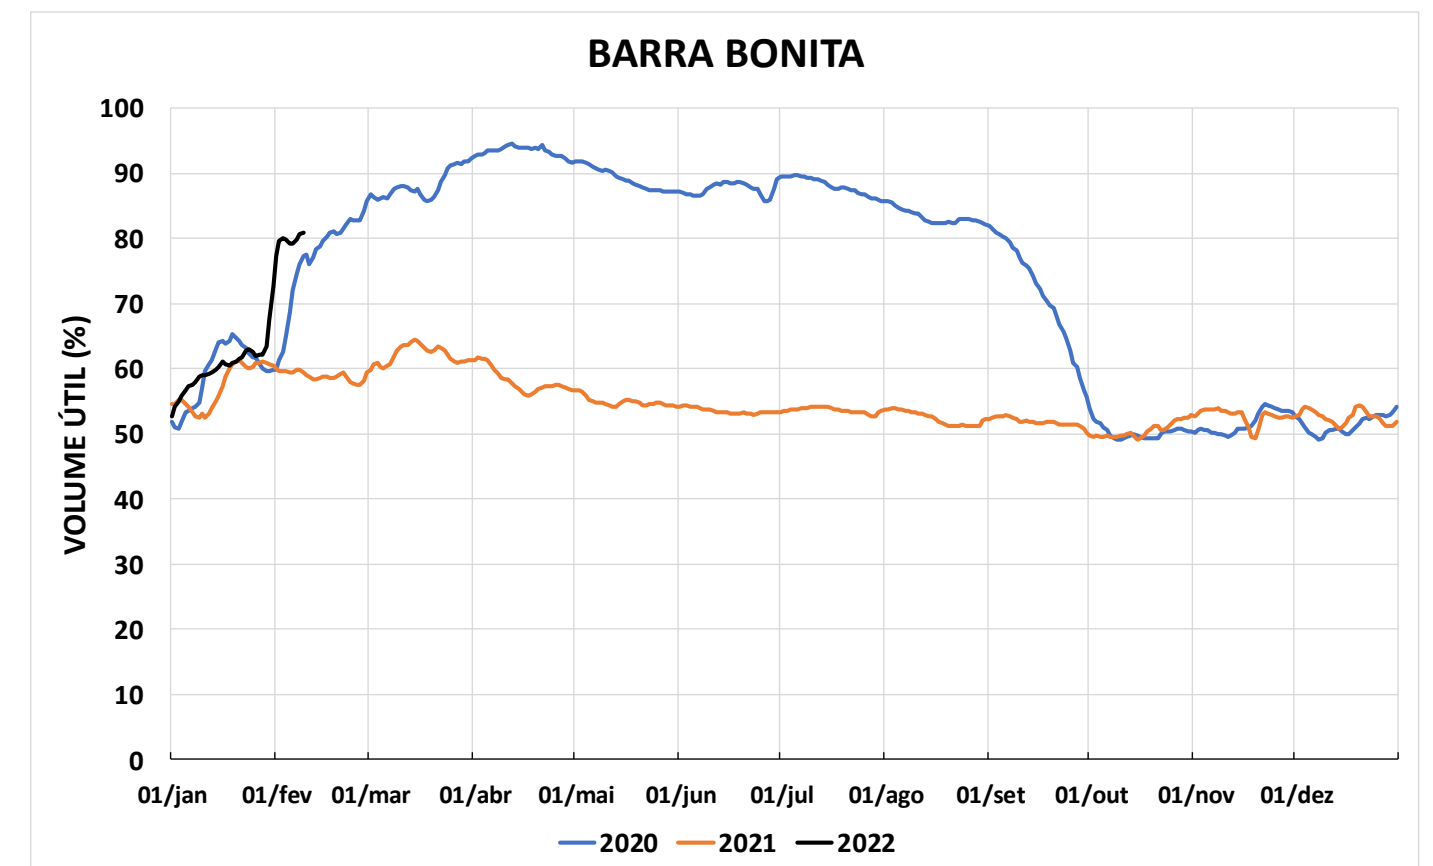

Acompanhamento Bacia do rio Paraná

10/02/2022

SALA DE SITUAÇÃO

DIAGRAMA ESQUEMÁTICO

SALA DE SITUAÇÃO

GRANDE

TIETÊ / ILHA SOLTEIRA

SALA DE SITUAÇÃO

PARANAPANEMA / JUPIÁ E PORTO PRIMAVERA

SALA DE SITUAÇÃO