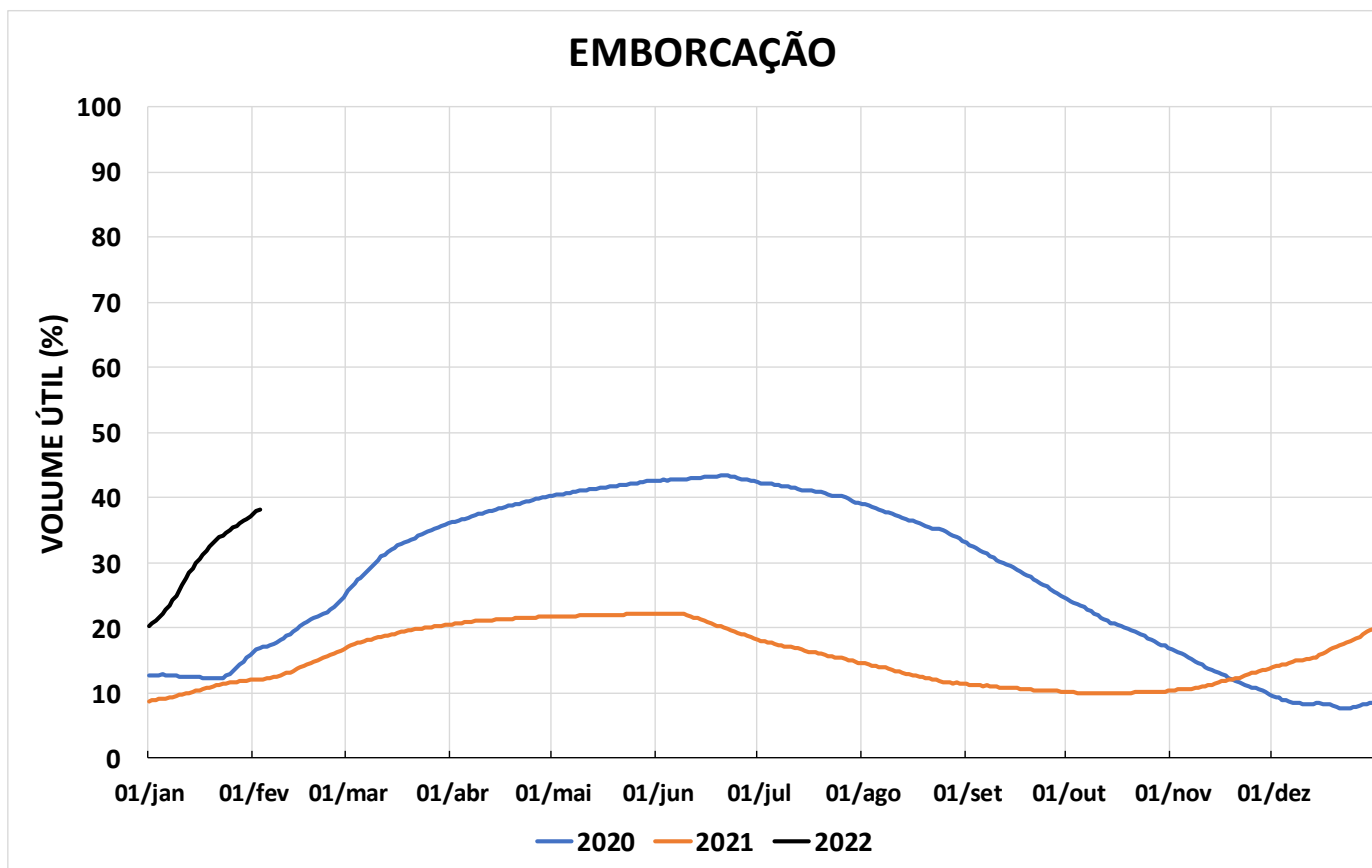

Acompanhamento Bacia do rio Paraná

04/02/2022

SALA DE SITUAÇÃO

DIAGRAMA ESQUEMÁTICO

SALA DE SITUAÇÃO

GRANDE

TIETÊ / ILHA SOLTEIRA

SALA DE SITUAÇÃO