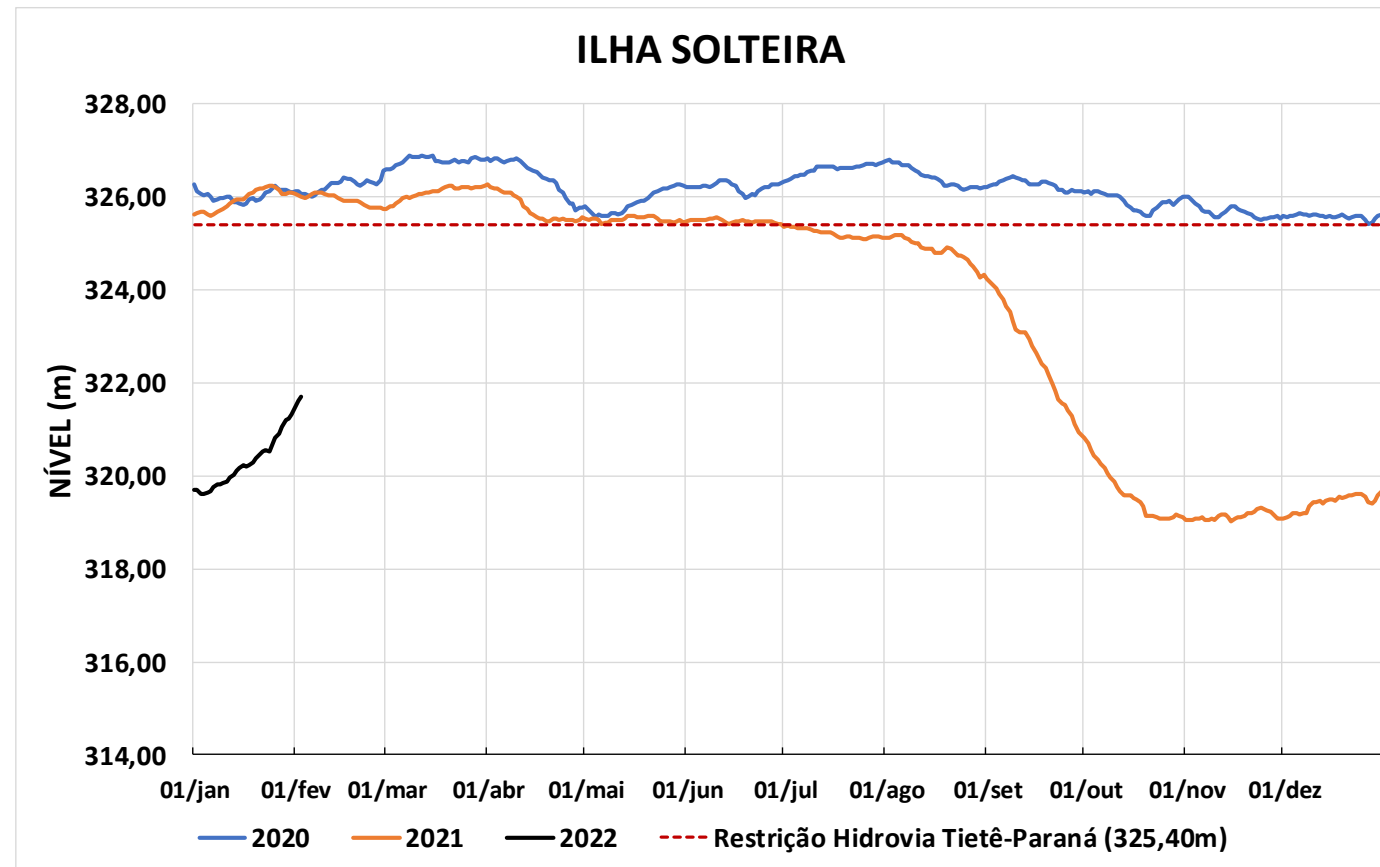

Acompanhamento Bacia do rio Paraná

04/02/2022

SALA DE SITUAÇÃO

DIAGRAMA ESQUEMÁTICO

SALA DE SITUAÇÃO

GRANDE

TIETÊ / ILHA SOLTEIRA

SALA DE SITUAÇÃO

PARANAPANEMA / JUPIÁ E PORTO PRIMAVERA

SALA DE SITUAÇÃO