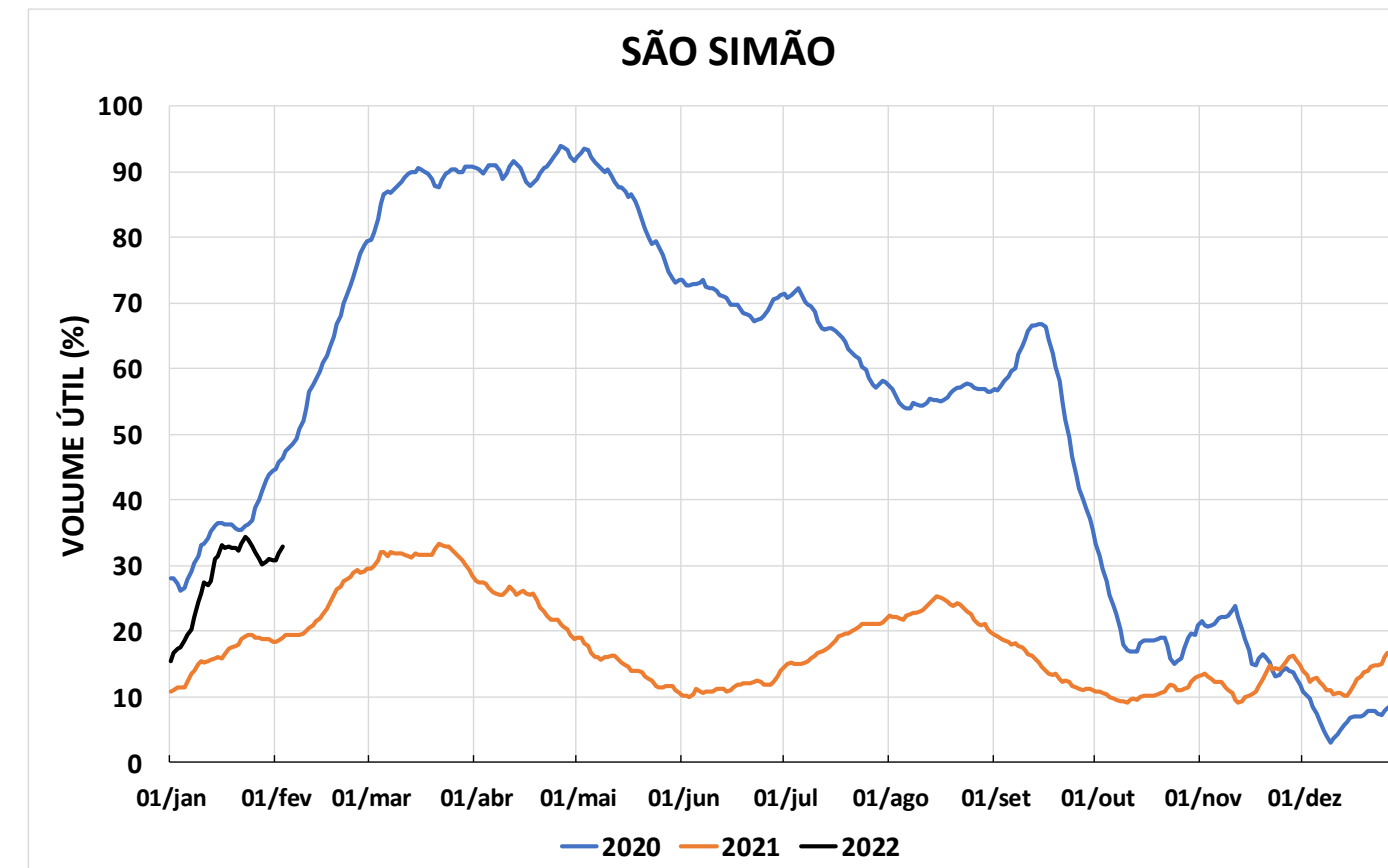

Acompanhamento Bacia do rio Paraná

04/02/2022

SALA DE SITUAÇÃO

DIAGRAMA ESQUEMÁTICO

SALA DE SITUAÇÃO

GRANDE

TIETÊ / ILHA SOLTEIRA

SALA DE SITUAÇÃO