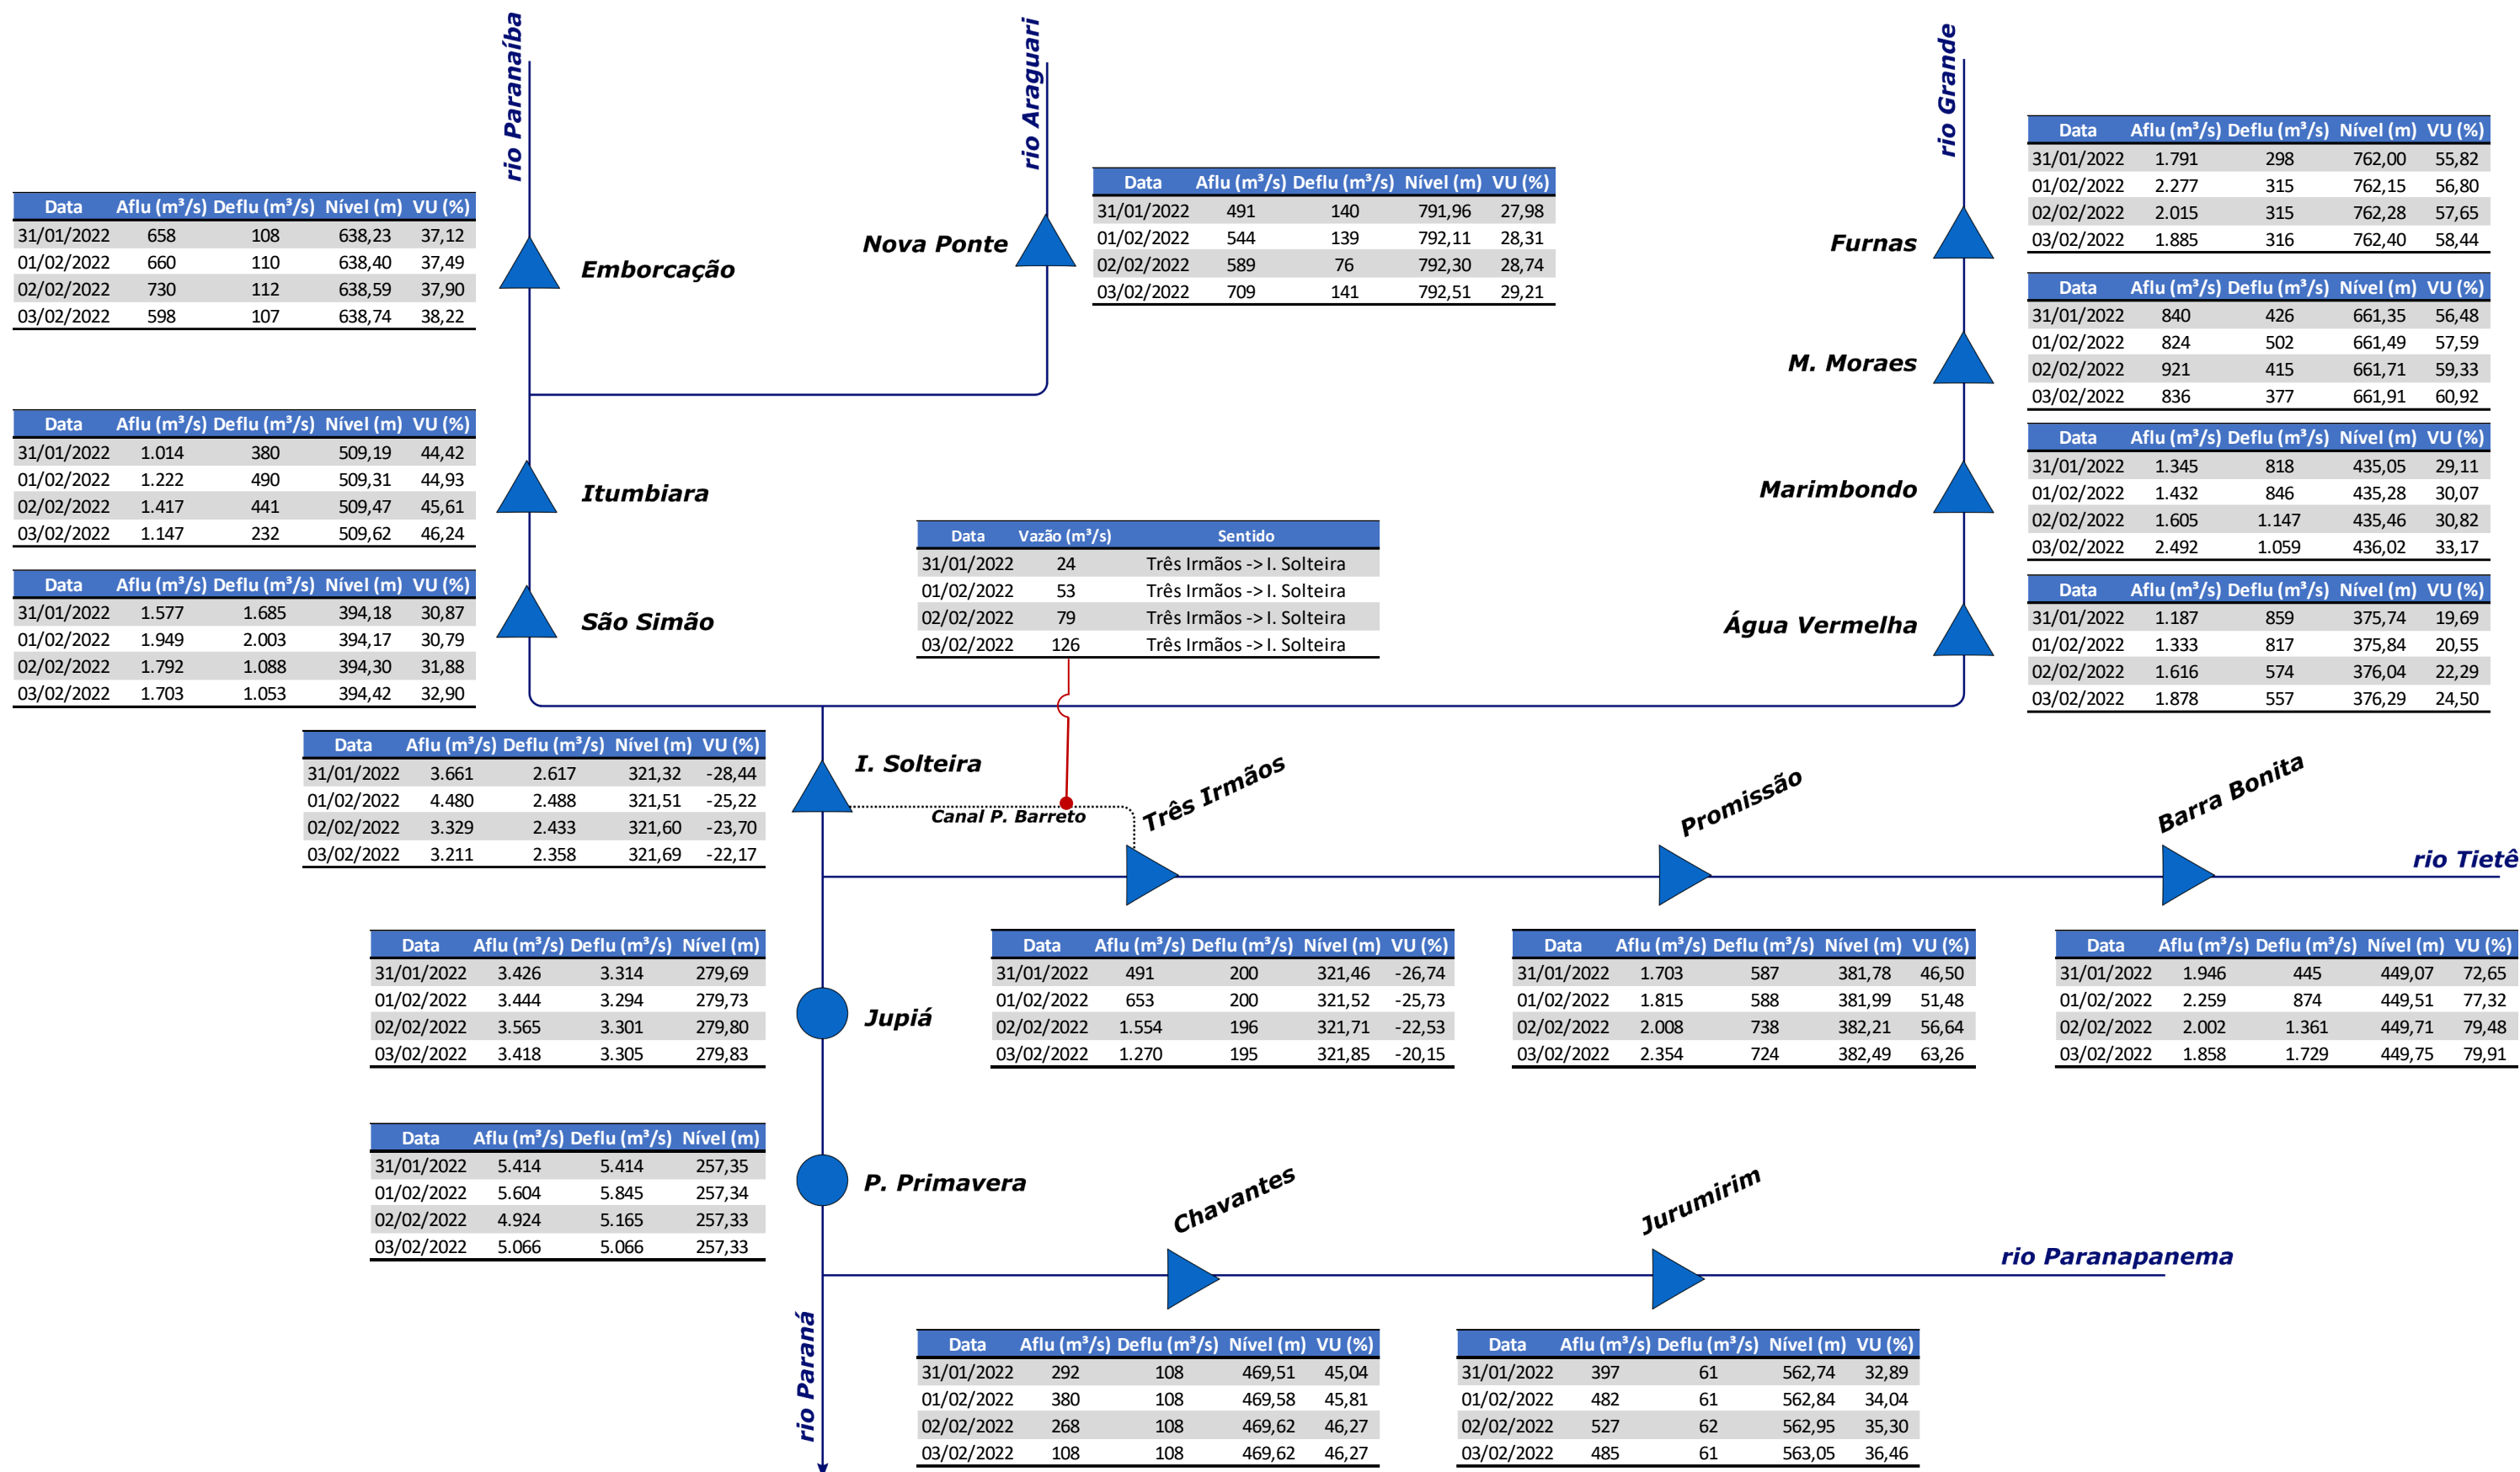

Acompanhamento Bacia do rio Paraná

04/02/2022

SALA DE SITUAÇÃO

DIAGRAMA ESQUEMÁTICO

SALA DE SITUAÇÃO

GRANDE

TIETÊ / ILHA SOLTEIRA

SALA DE SITUAÇÃO

PARANAPANEMA / JUPIÁ E PORTO PRIMAVERA

SALA DE SITUAÇÃO