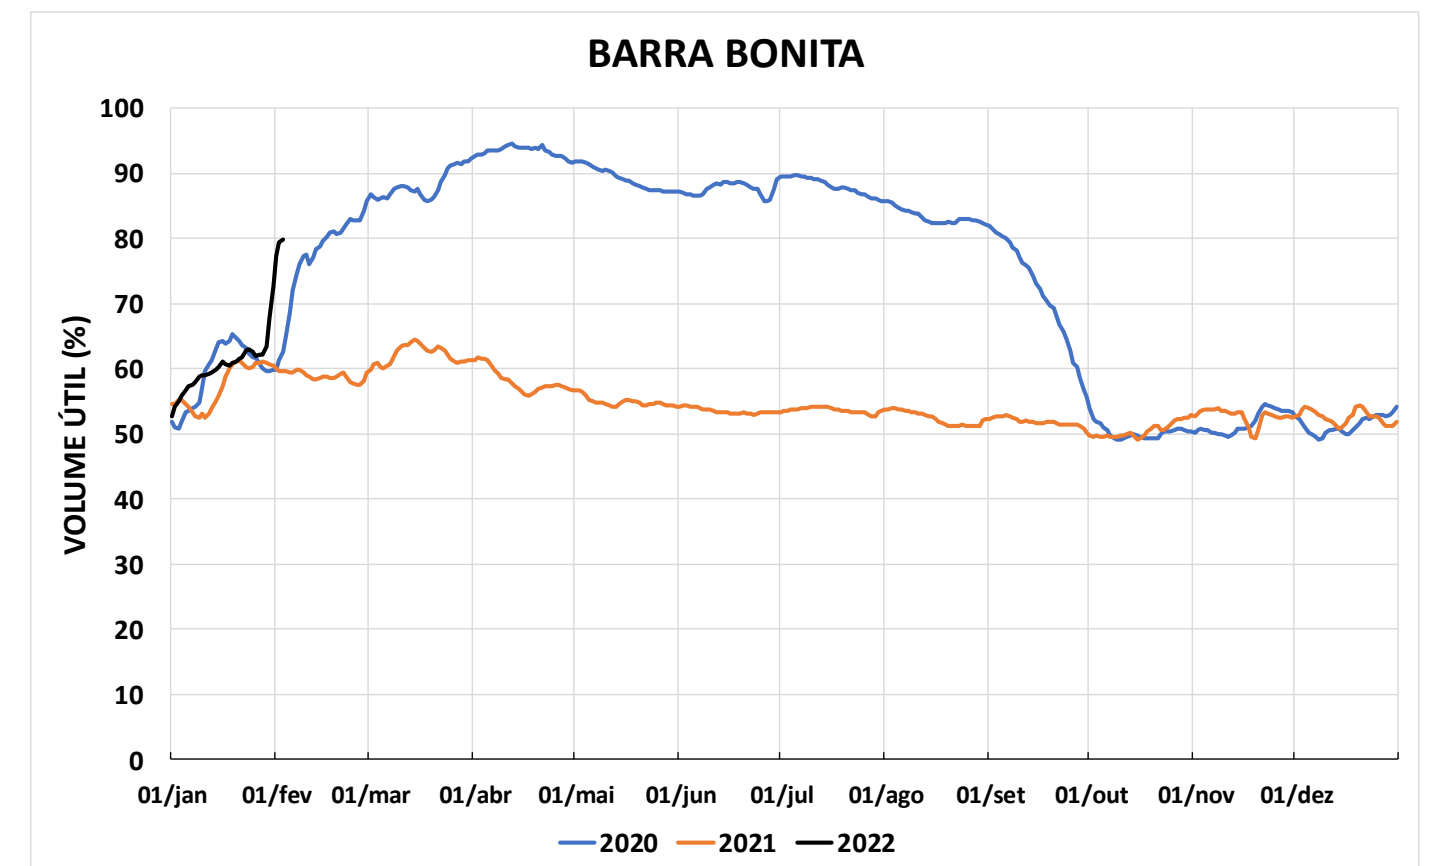

Acompanhamento Bacia do rio Paraná

04/02/2022

SALA DE SITUAÇÃO

DIAGRAMA ESQUEMÁTICO

SALA DE SITUAÇÃO

GRANDE

TIETÊ / ILHA SOLTEIRA

SALA DE SITUAÇÃO

PARANAPANEMA / JUPIÁ E PORTO PRIMAVERA

SALA DE SITUAÇÃO