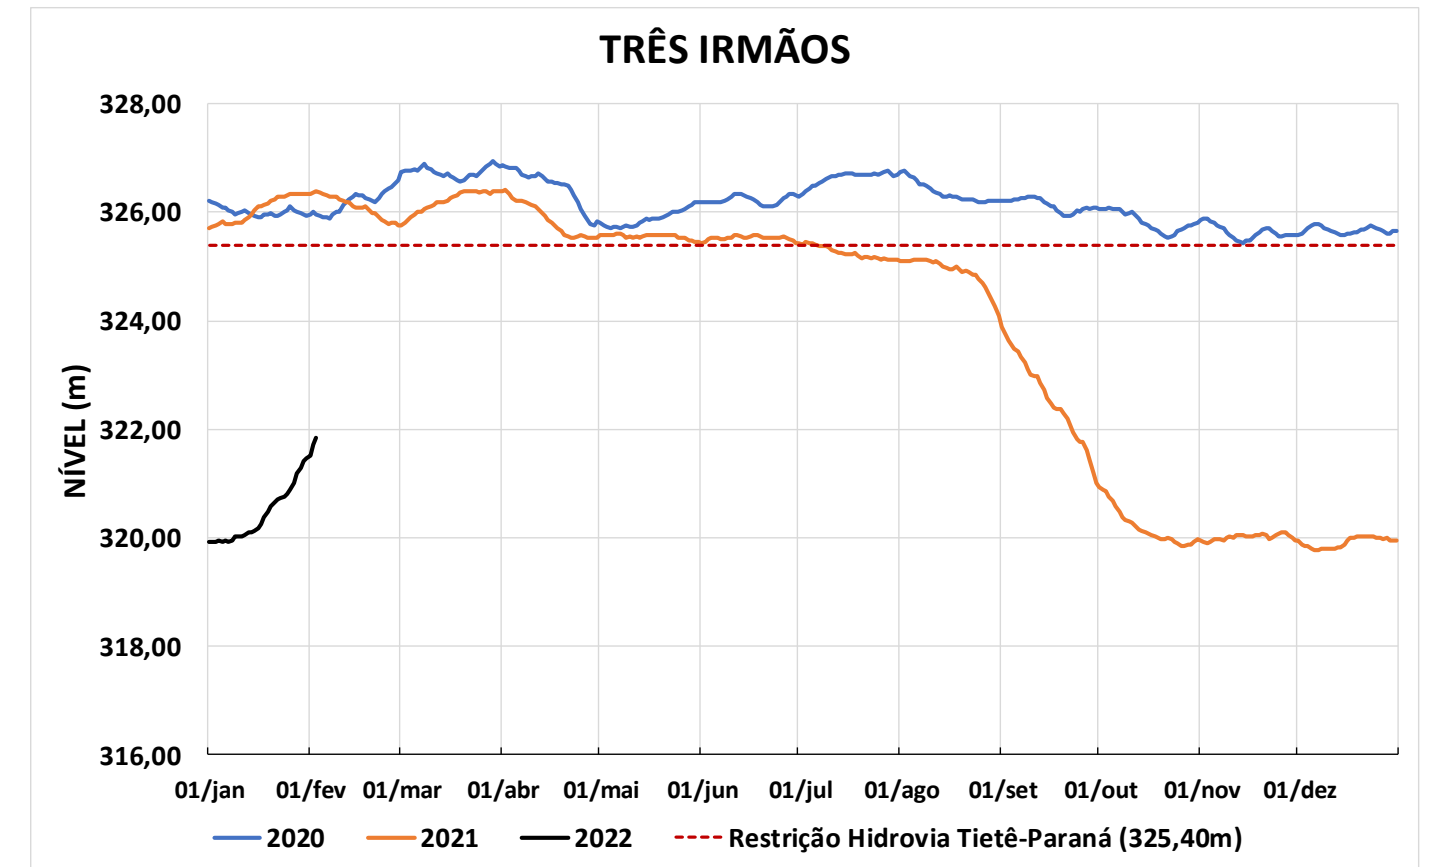

Acompanhamento Bacia do rio Paraná

04/02/2022

SALA DE SITUAÇÃO

DIAGRAMA ESQUEMÁTICO

SALA DE SITUAÇÃO

GRANDE

TIETÊ / ILHA SOLTEIRA

SALA DE SITUAÇÃO