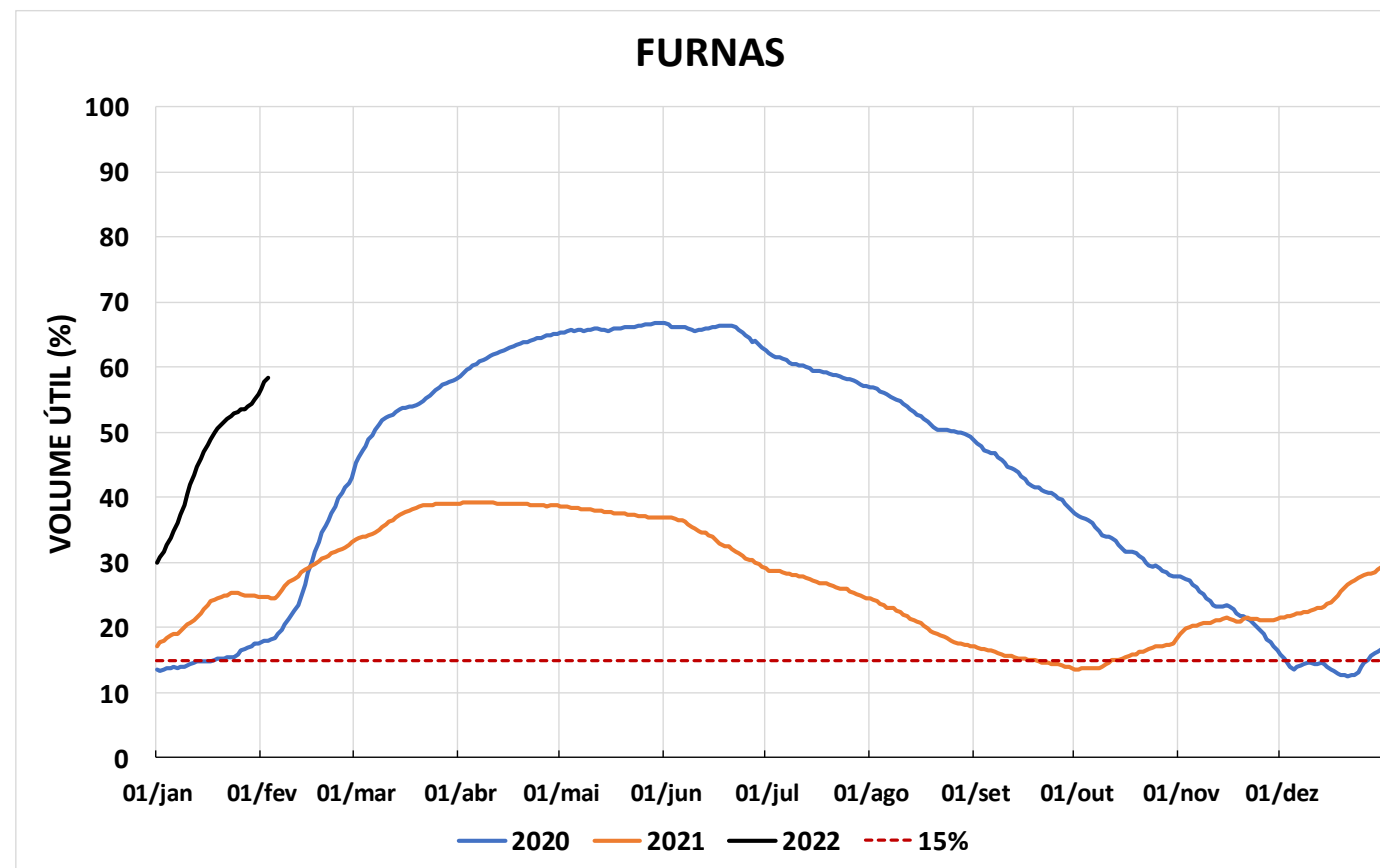

Acompanhamento Bacia do rio Paraná

04/02/2022

SALA DE SITUAÇÃO

DIAGRAMA ESQUEMÁTICO

SALA DE SITUAÇÃO

GRANDE

TIETÊ / ILHA SOLTEIRA

SALA DE SITUAÇÃO

PARANAPANEMA / JUPIÁ E PORTO PRIMAVERA

SALA DE SITUAÇÃO