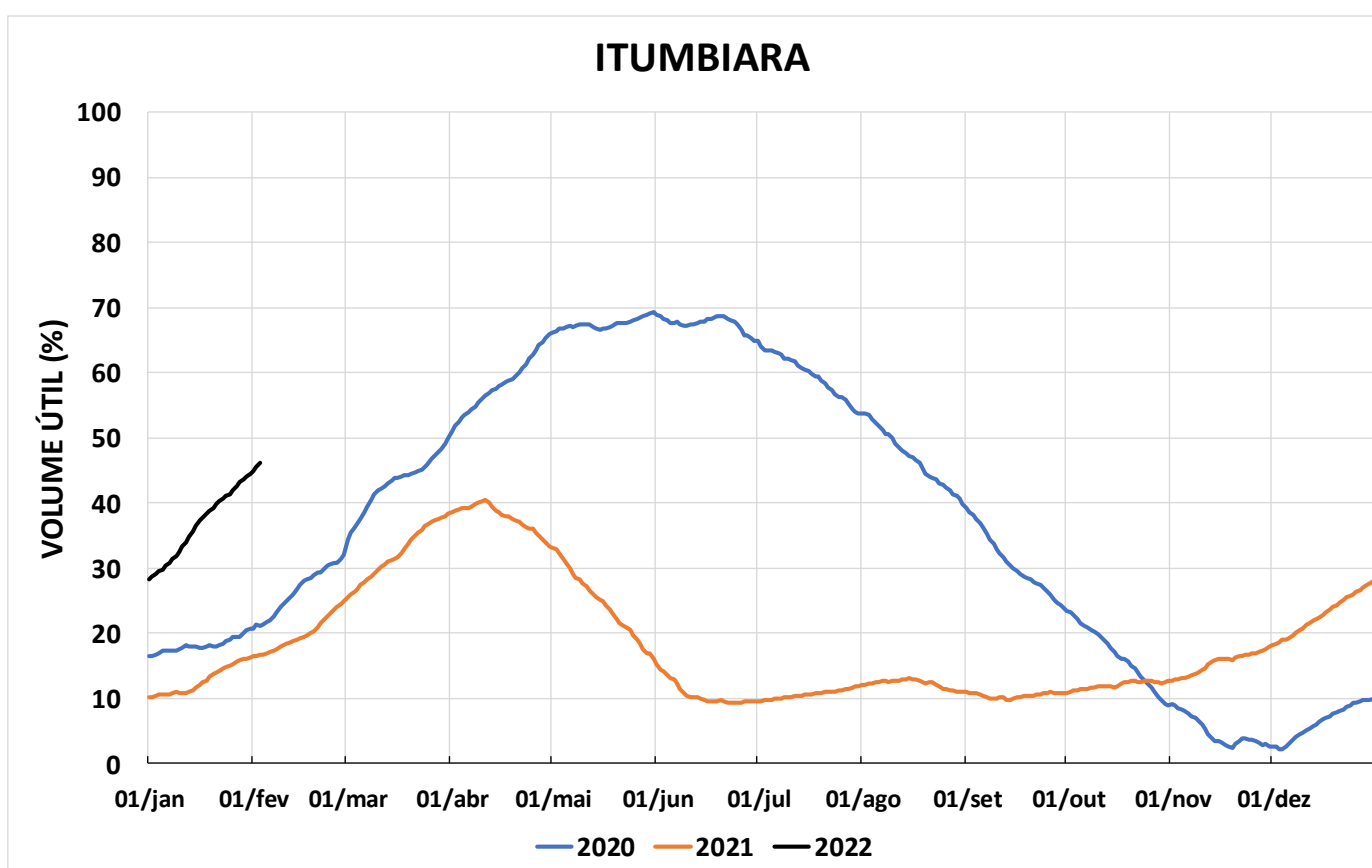

Acompanhamento Bacia do rio Paraná

04/02/2022

SALA DE SITUAÇÃO

DIAGRAMA ESQUEMÁTICO

SALA DE SITUAÇÃO

GRANDE

TIETÊ / ILHA SOLTEIRA

SALA DE SITUAÇÃO