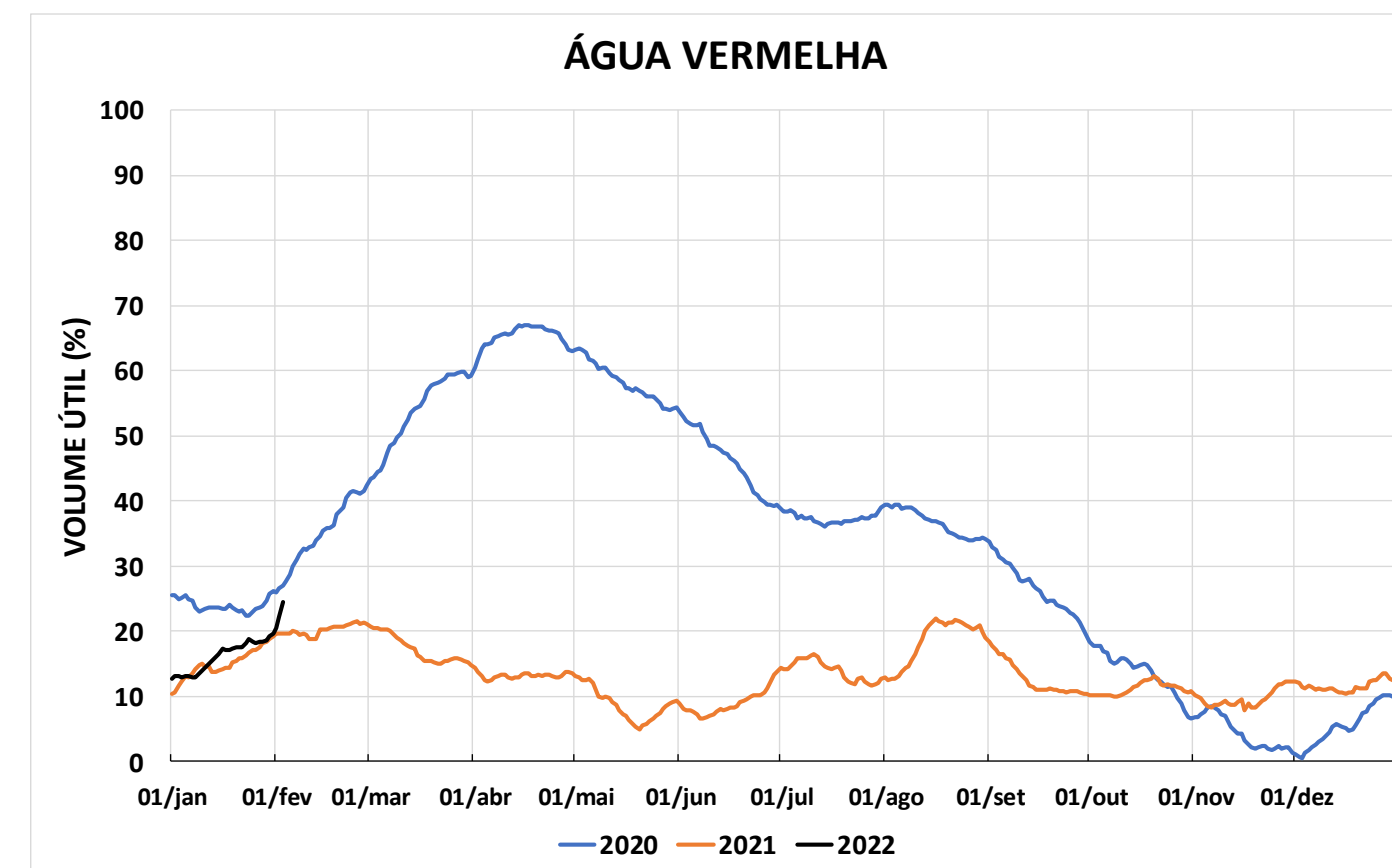

Acompanhamento Bacia do rio Paraná

04/02/2022

SALA DE SITUAÇÃO

DIAGRAMA ESQUEMÁTICO

SALA DE SITUAÇÃO

GRANDE

TIETÊ / ILHA SOLTEIRA

SALA DE SITUAÇÃO

PARANAPANEMA / JUPIÁ E PORTO PRIMAVERA

SALA DE SITUAÇÃO