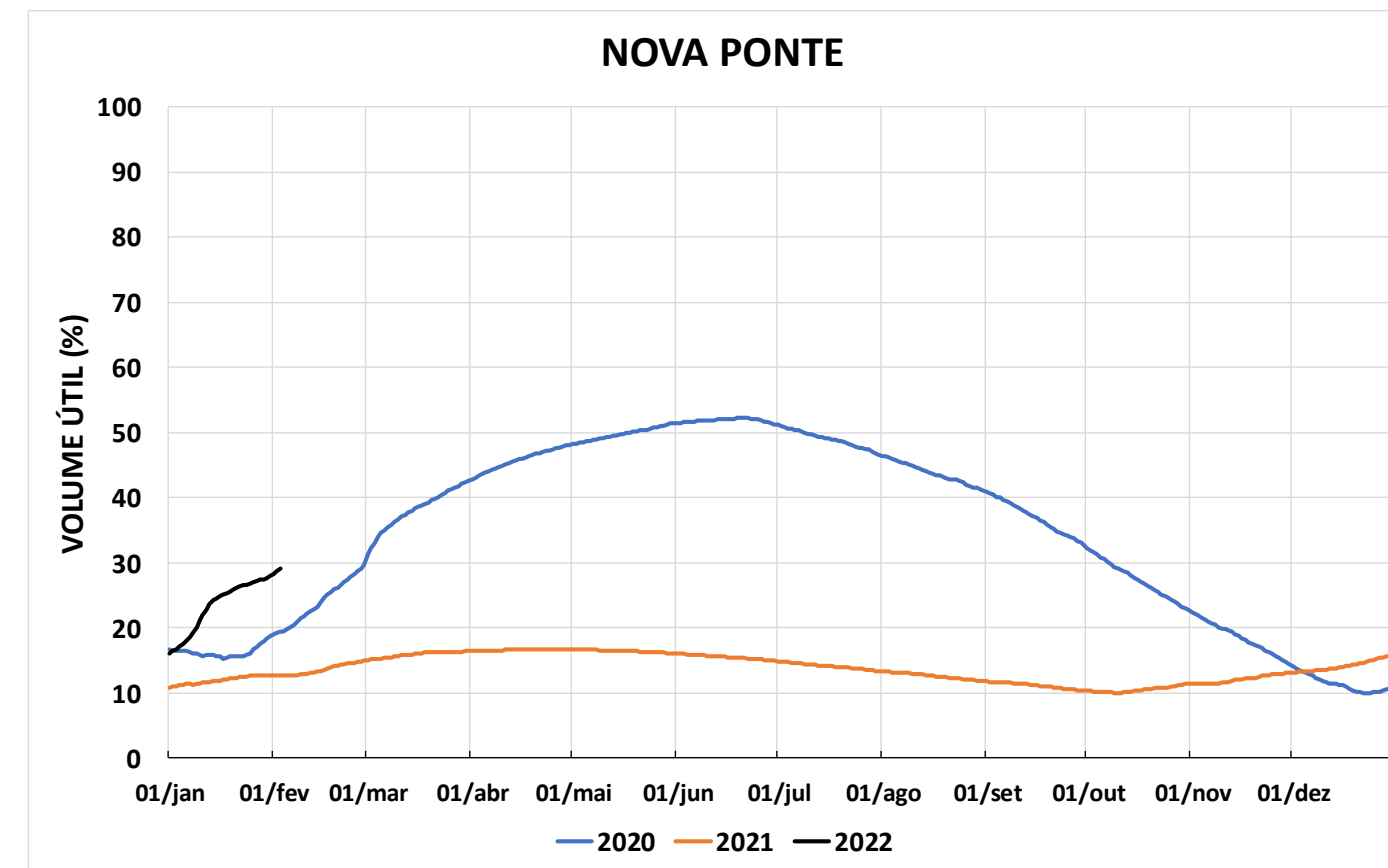

Acompanhamento Bacia do rio Paraná

04/02/2022

SALA DE SITUAÇÃO

DIAGRAMA ESQUEMÁTICO

SALA DE SITUAÇÃO

GRANDE

TIETÊ / ILHA SOLTEIRA

SALA DE SITUAÇÃO

PARANAPANEMA / JUPIÁ E PORTO PRIMAVERA

SALA DE SITUAÇÃO