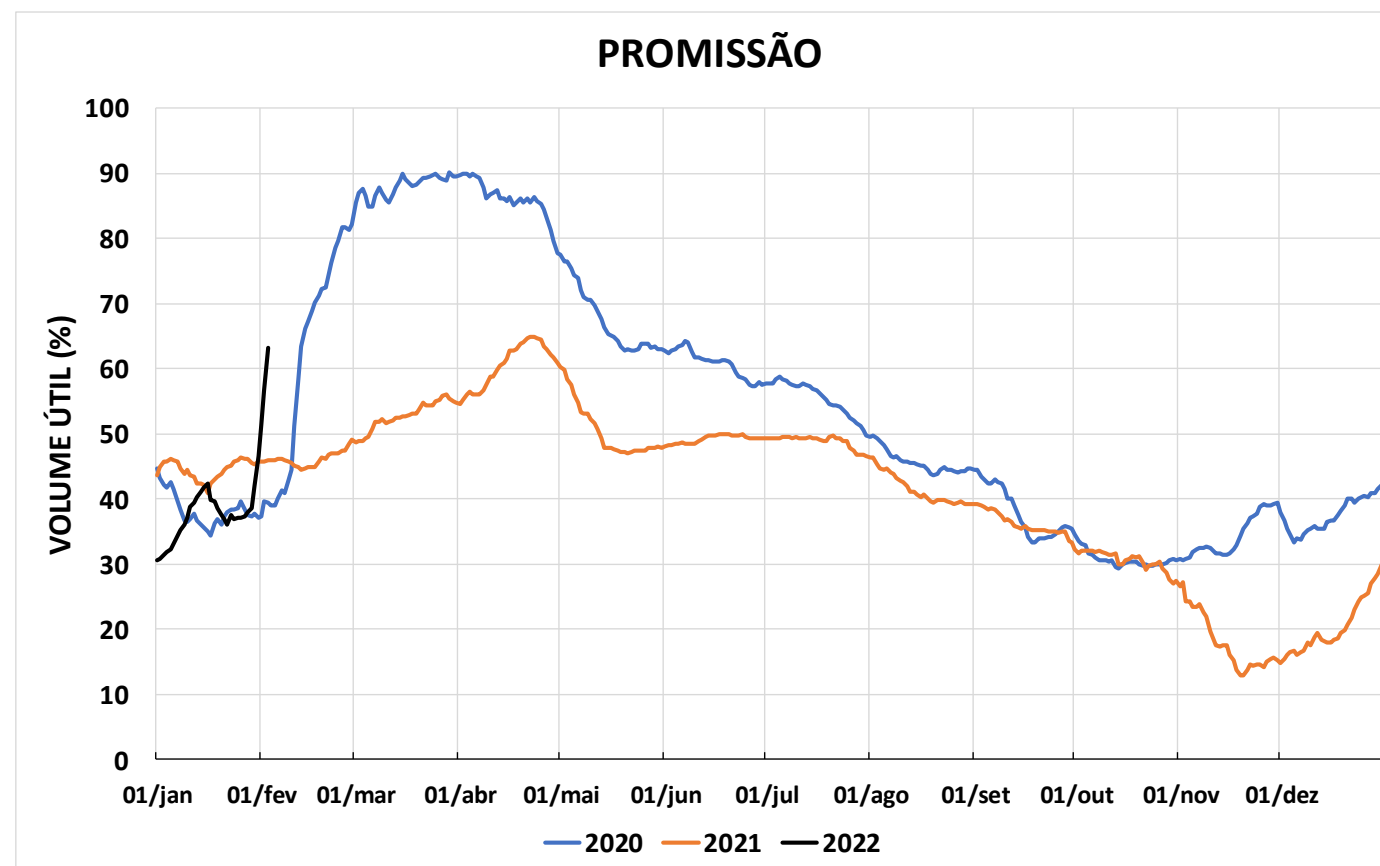

Acompanhamento Bacia do rio Paraná

04/02/2022

SALA DE SITUAÇÃO

DIAGRAMA ESQUEMÁTICO

SALA DE SITUAÇÃO

GRANDE

TIETÊ / ILHA SOLTEIRA

SALA DE SITUAÇÃO