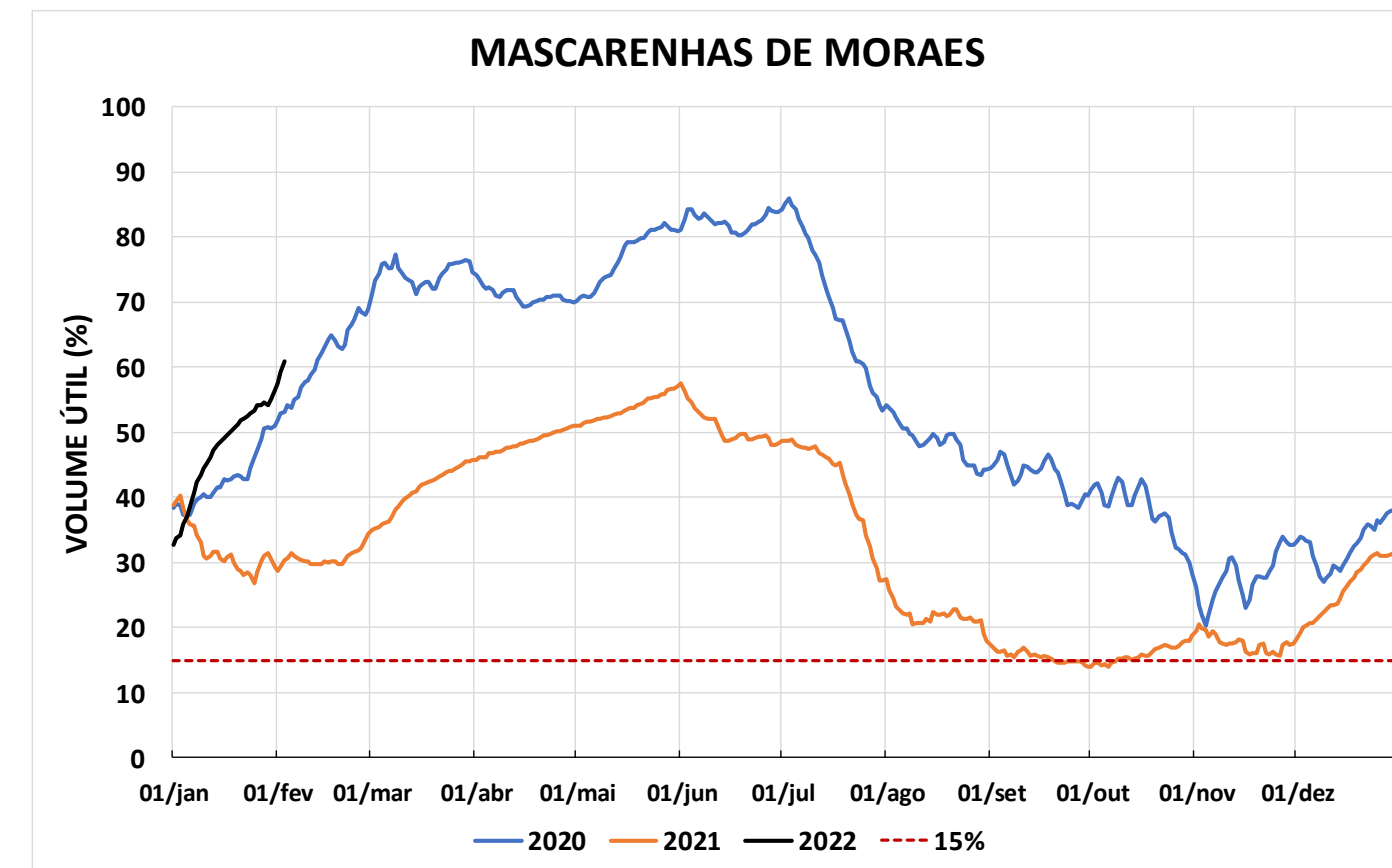

Acompanhamento Bacia do rio Paraná

04/02/2022

SALA DE SITUAÇÃO

DIAGRAMA ESQUEMÁTICO

SALA DE SITUAÇÃO

GRANDE

TIETÊ / ILHA SOLTEIRA

SALA DE SITUAÇÃO

PARANAPANEMA / JUPIÁ E PORTO PRIMAVERA

SALA DE SITUAÇÃO