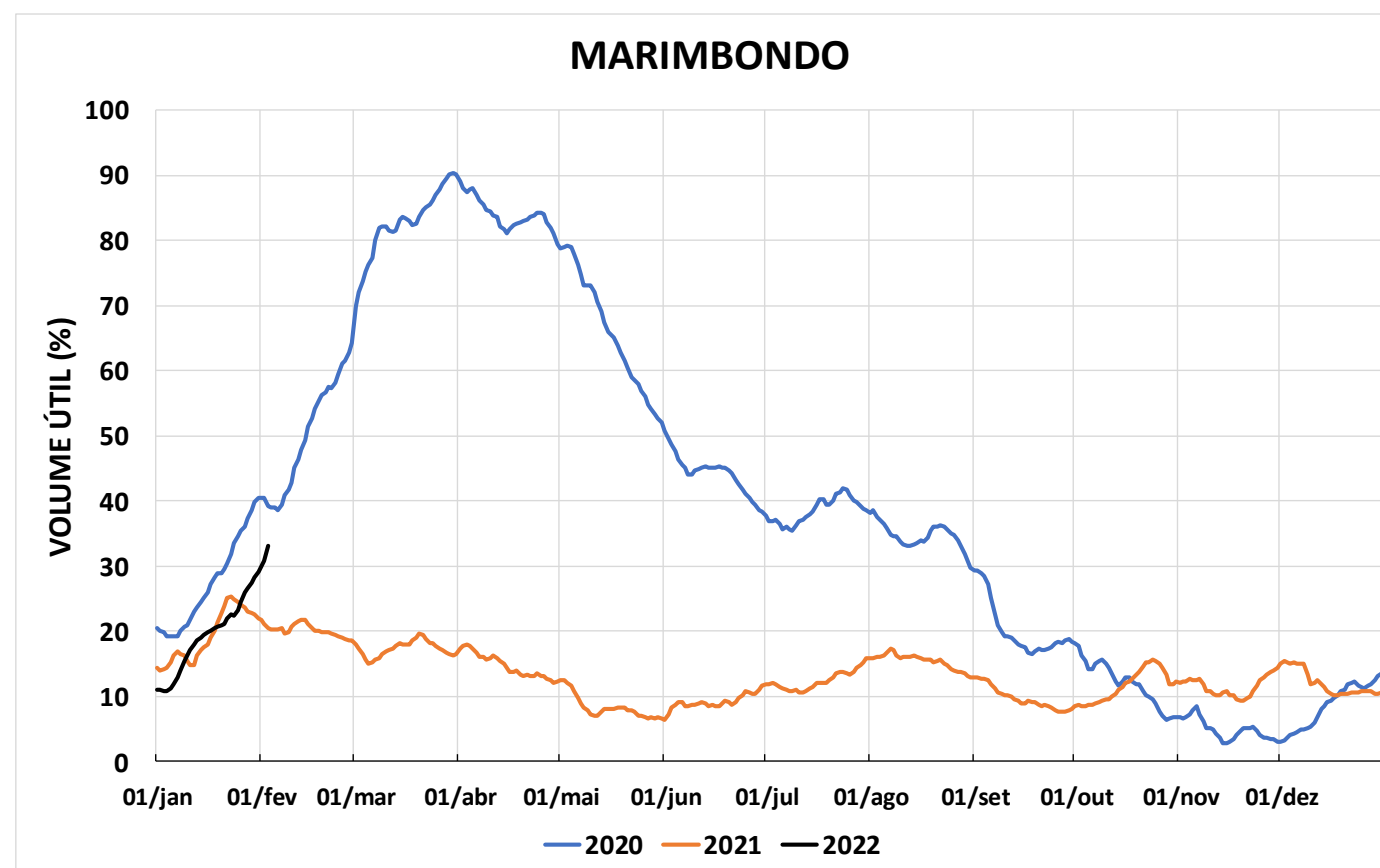

Acompanhamento Bacia do rio Paraná

04/02/2022

SALA DE SITUAÇÃO

DIAGRAMA ESQUEMÁTICO

SALA DE SITUAÇÃO

GRANDE

TIETÊ / ILHA SOLTEIRA

SALA DE SITUAÇÃO

PARANAPANEMA / JUPIÁ E PORTO PRIMAVERA

SALA DE SITUAÇÃO