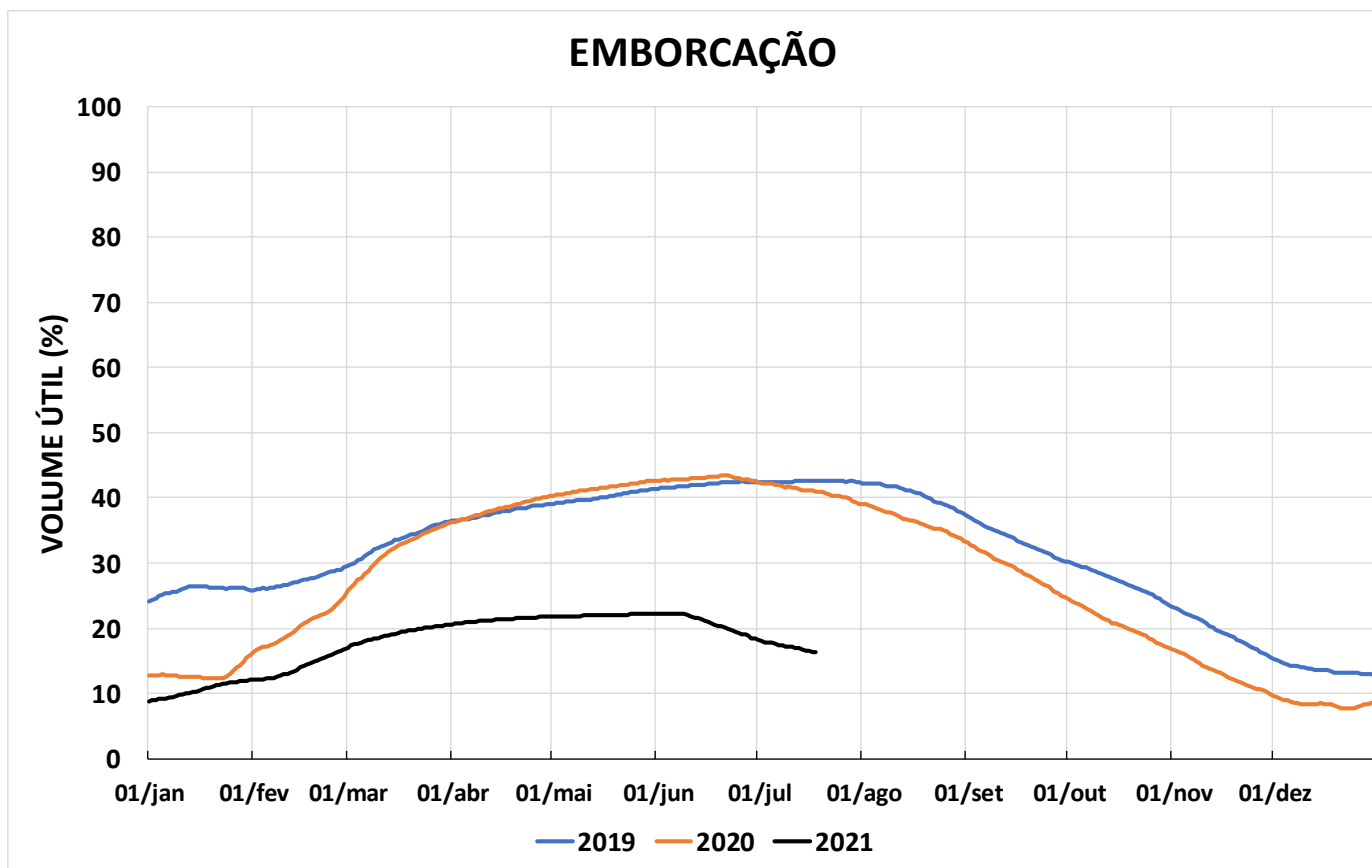

Acompanhamento Bacia do rio Paraná

19/07/2021

SALA DE SITUAÇÃO

GRANDE

PARANAPANEMA / JUPIÁ E PORTO PRIMAVERA

SALA DE SITUAÇÃO