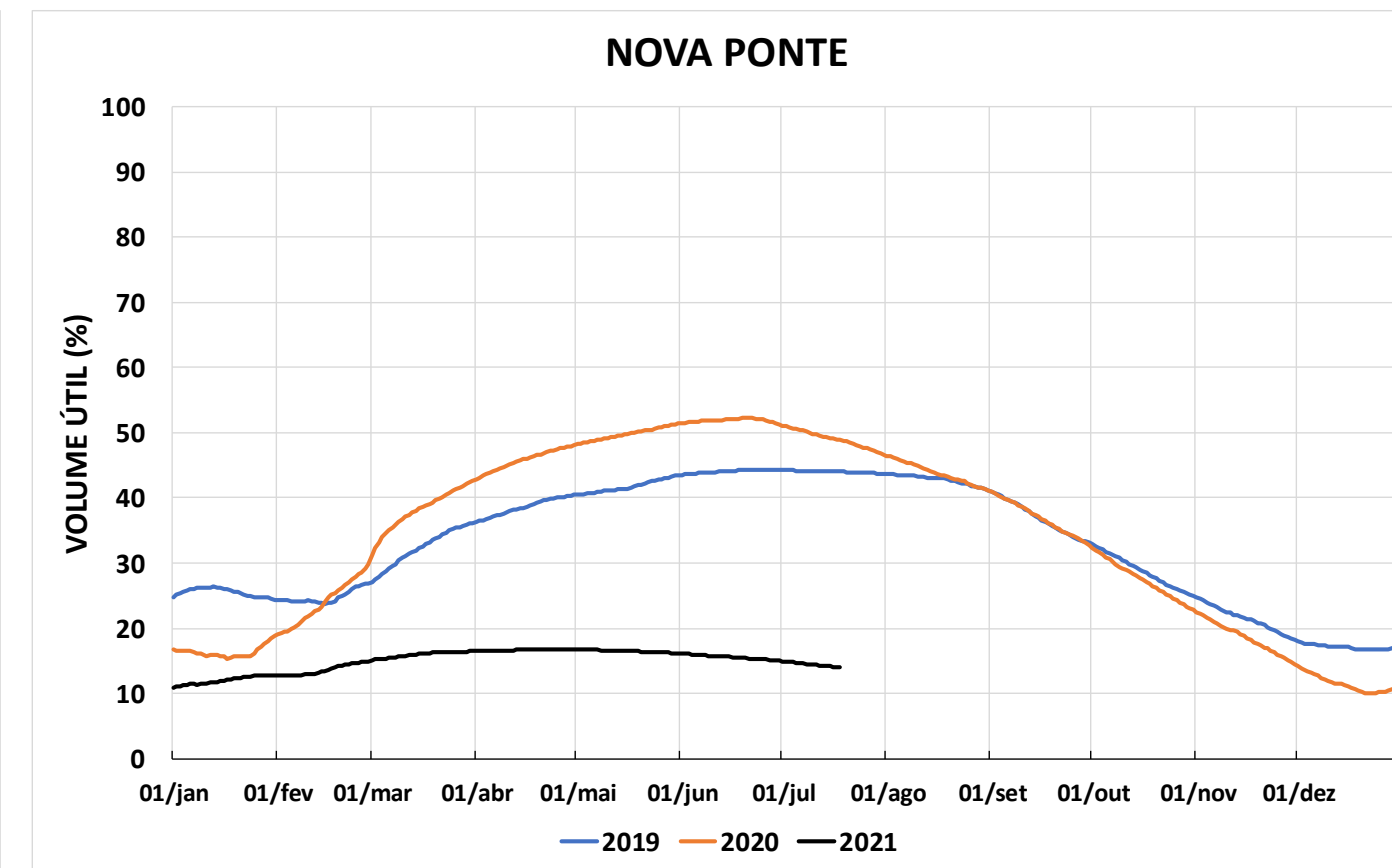

Acompanhamento Bacia do rio Paraná

19/07/2021

SALA DE SITUAÇÃO

GRANDE

PARANAPANEMA / JUPIÁ E PORTO PRIMAVERA

SALA DE SITUAÇÃO