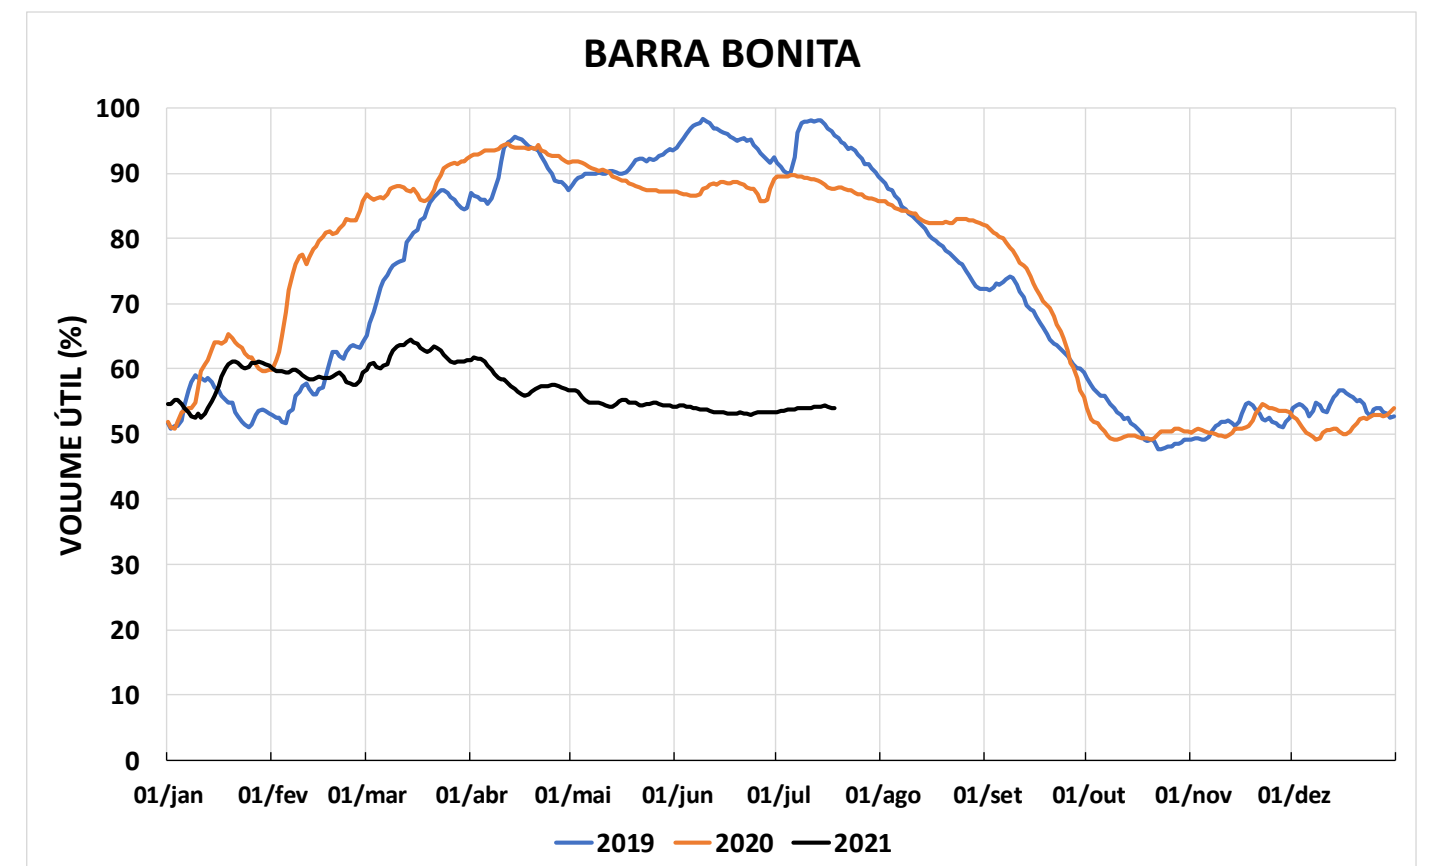

Acompanhamento Bacia do rio Paraná

19/07/2021

SALA DE SITUAÇÃO

GRANDE

PARANAPANEMA / JUPIÁ E PORTO PRIMAVERA

SALA DE SITUAÇÃO