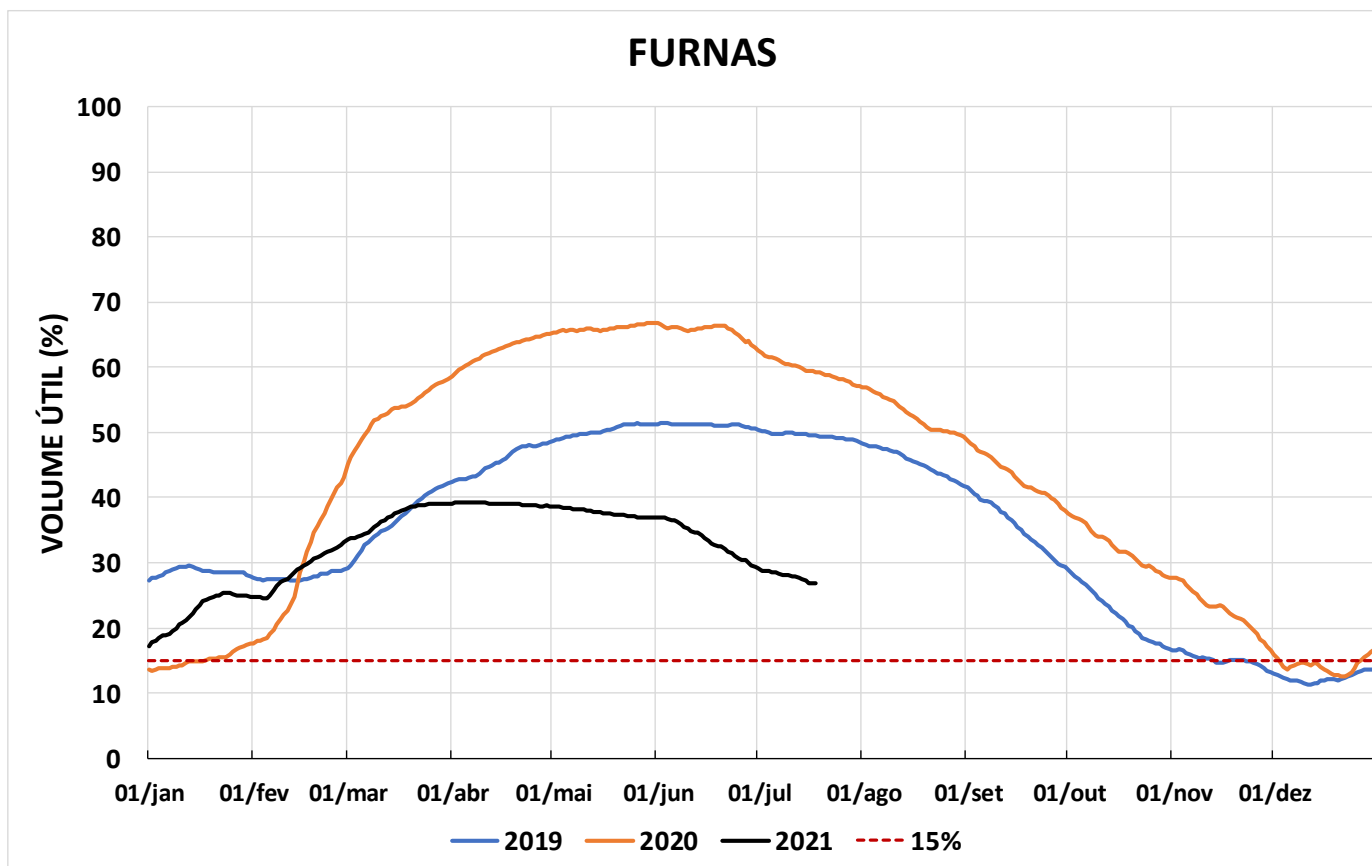

Acompanhamento Bacia do rio Paraná

19/07/2021

SALA DE SITUAÇÃO

GRANDE

PARANAPANEMA / JUPIÁ E PORTO PRIMAVERA

SALA DE SITUAÇÃO