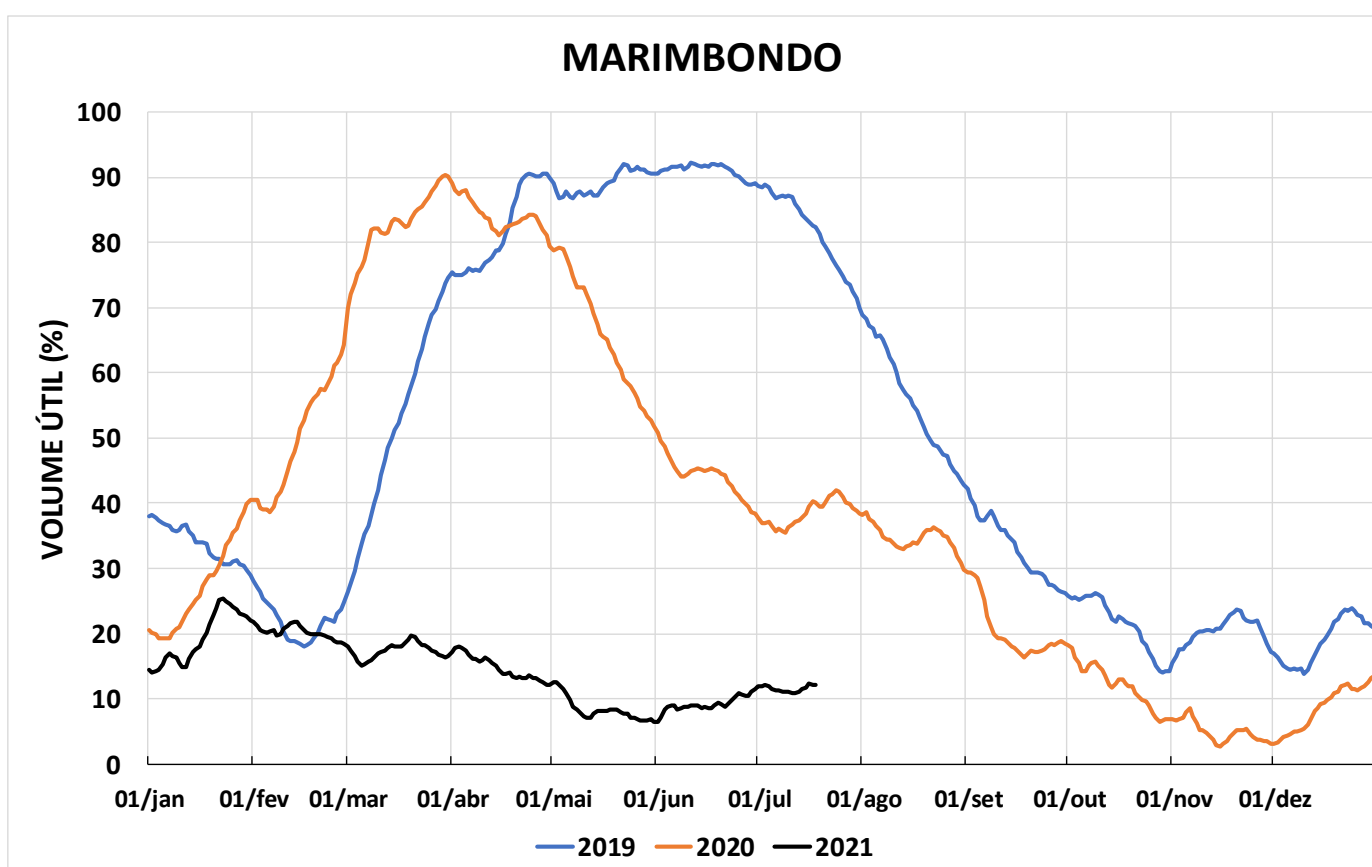

Acompanhamento Bacia do rio Paraná

19/07/2021

SALA DE SITUAÇÃO

GRANDE

PARANAPANEMA / JUPIÁ E PORTO PRIMAVERA

SALA DE SITUAÇÃO