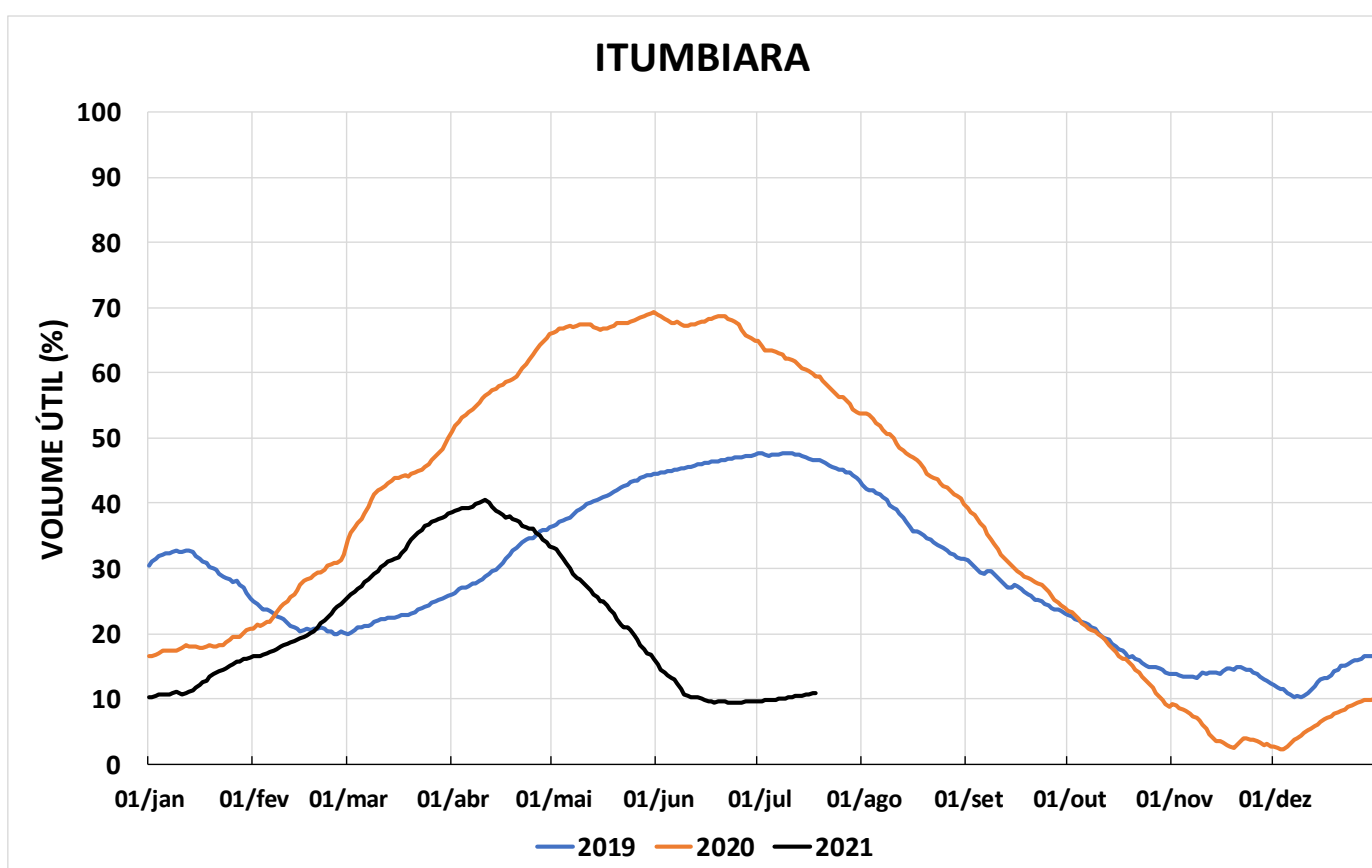

Acompanhamento Bacia do rio Paraná

19/07/2021

SALA DE SITUAÇÃO

GRANDE

PARANAPANEMA / JUPIÁ E PORTO PRIMAVERA

SALA DE SITUAÇÃO