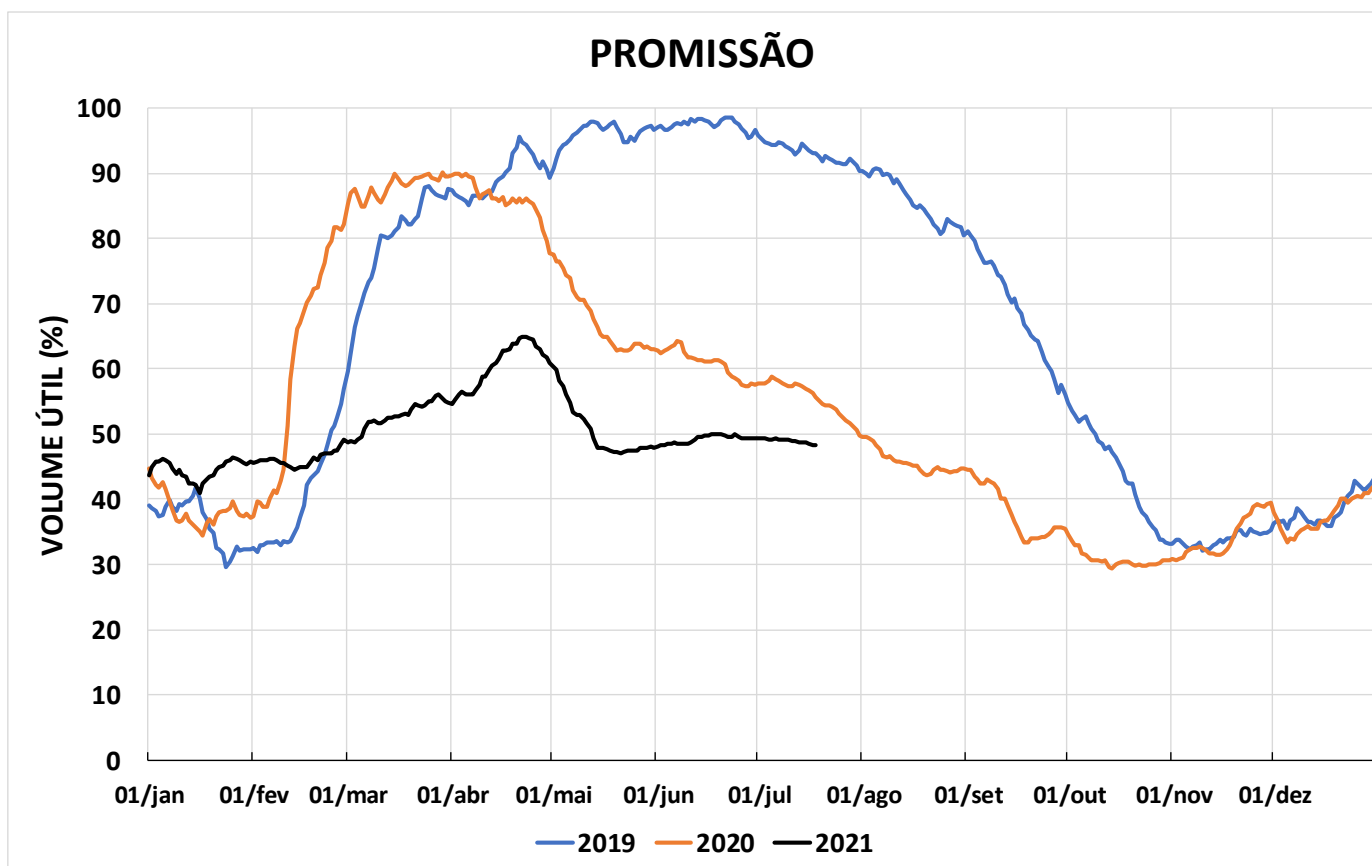

Acompanhamento Bacia do rio Paraná

19/07/2021

SALA DE SITUAÇÃO

GRANDE

PARANAPANEMA / JUPIÁ E PORTO PRIMAVERA

SALA DE SITUAÇÃO