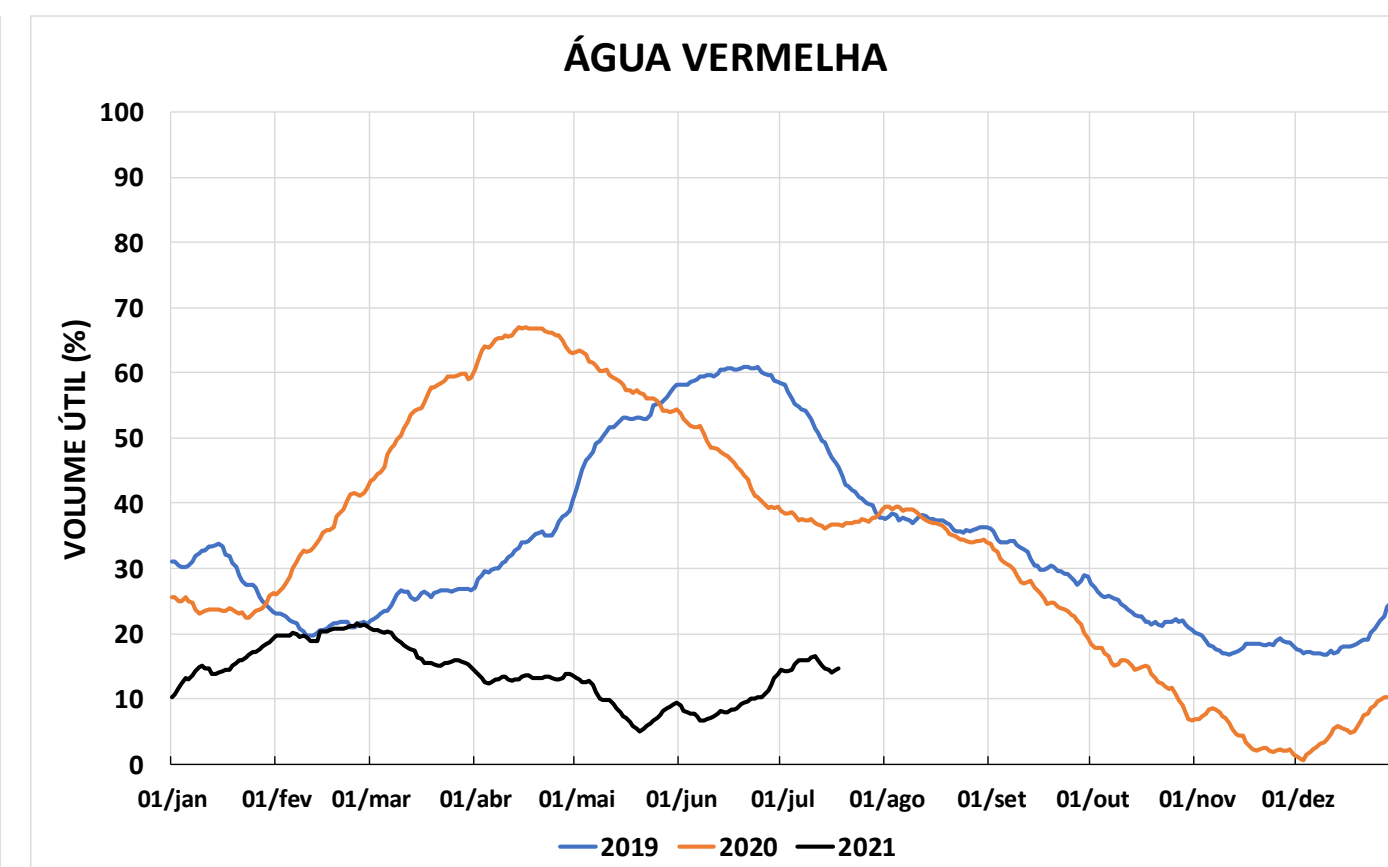

Acompanhamento Bacia do rio Paraná

19/07/2021

SALA DE SITUAÇÃO

GRANDE

PARANAPANEMA / JUPIÁ E PORTO PRIMAVERA

SALA DE SITUAÇÃO