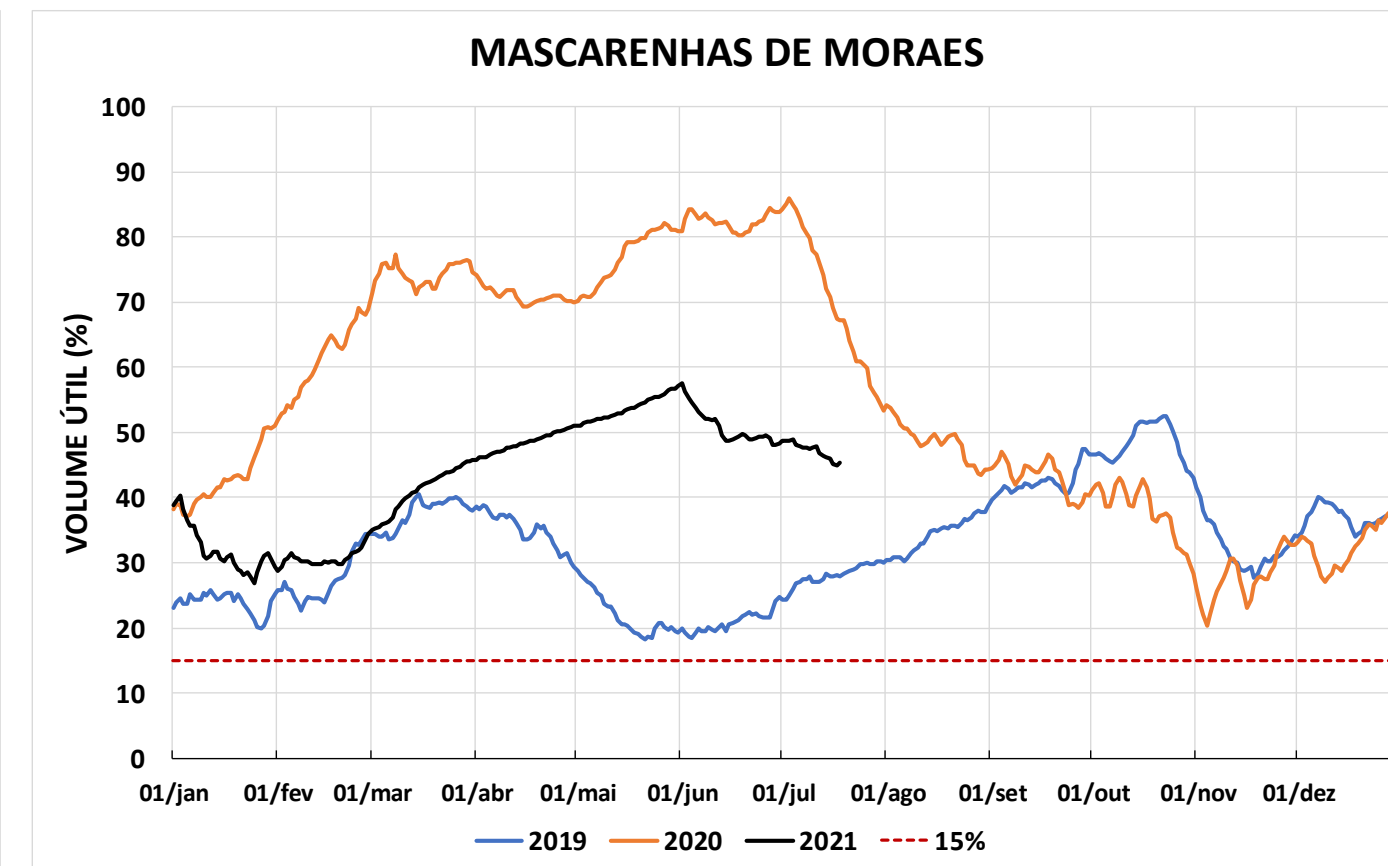

Acompanhamento Bacia do rio Paraná

19/07/2021

SALA DE SITUAÇÃO

GRANDE

PARANAPANEMA / JUPIÁ E PORTO PRIMAVERA

SALA DE SITUAÇÃO