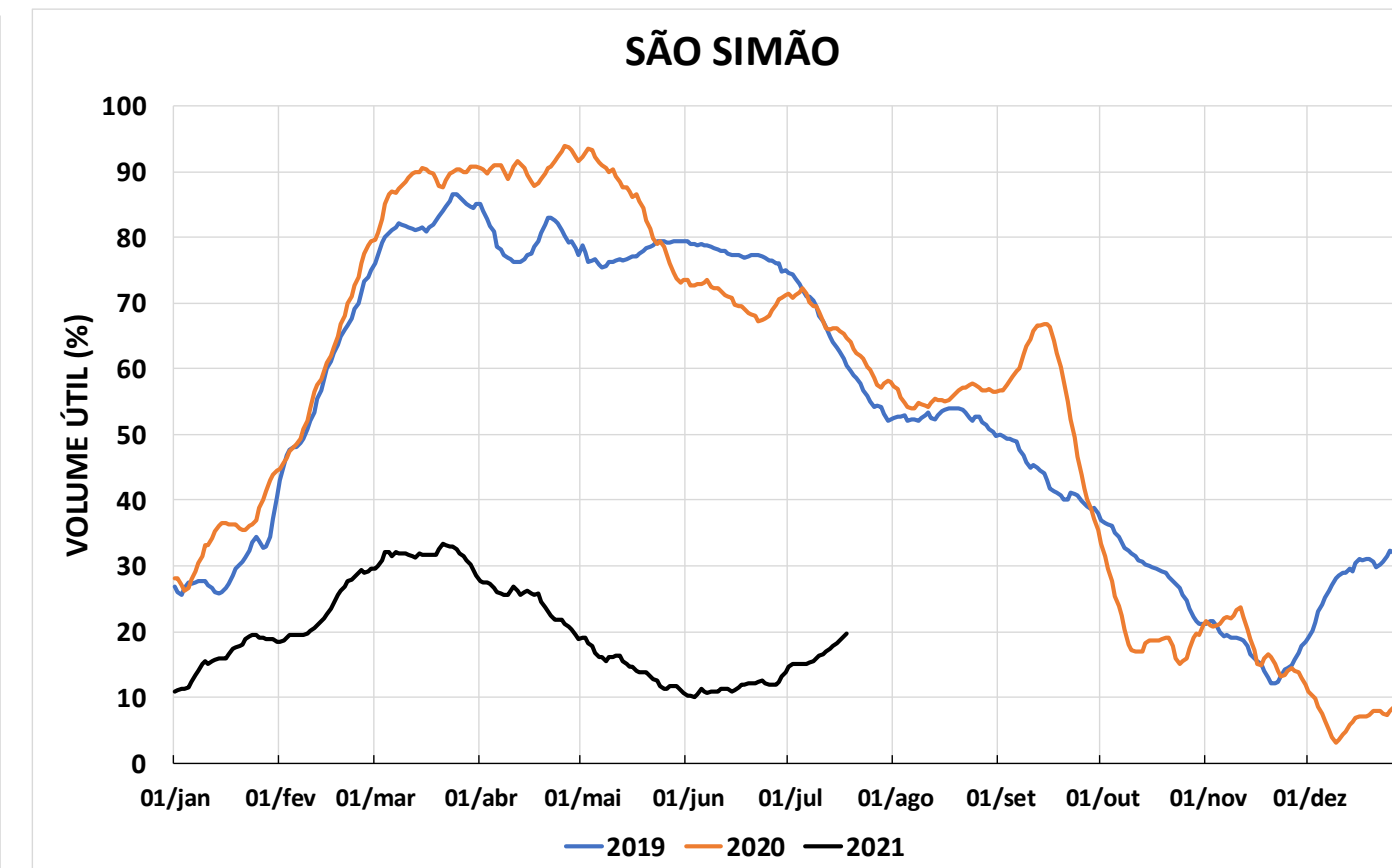

Acompanhamento Bacia do rio Paraná

19/07/2021

SALA DE SITUAÇÃO

GRANDE

PARANAPANEMA / JUPIÁ E PORTO PRIMAVERA

SALA DE SITUAÇÃO