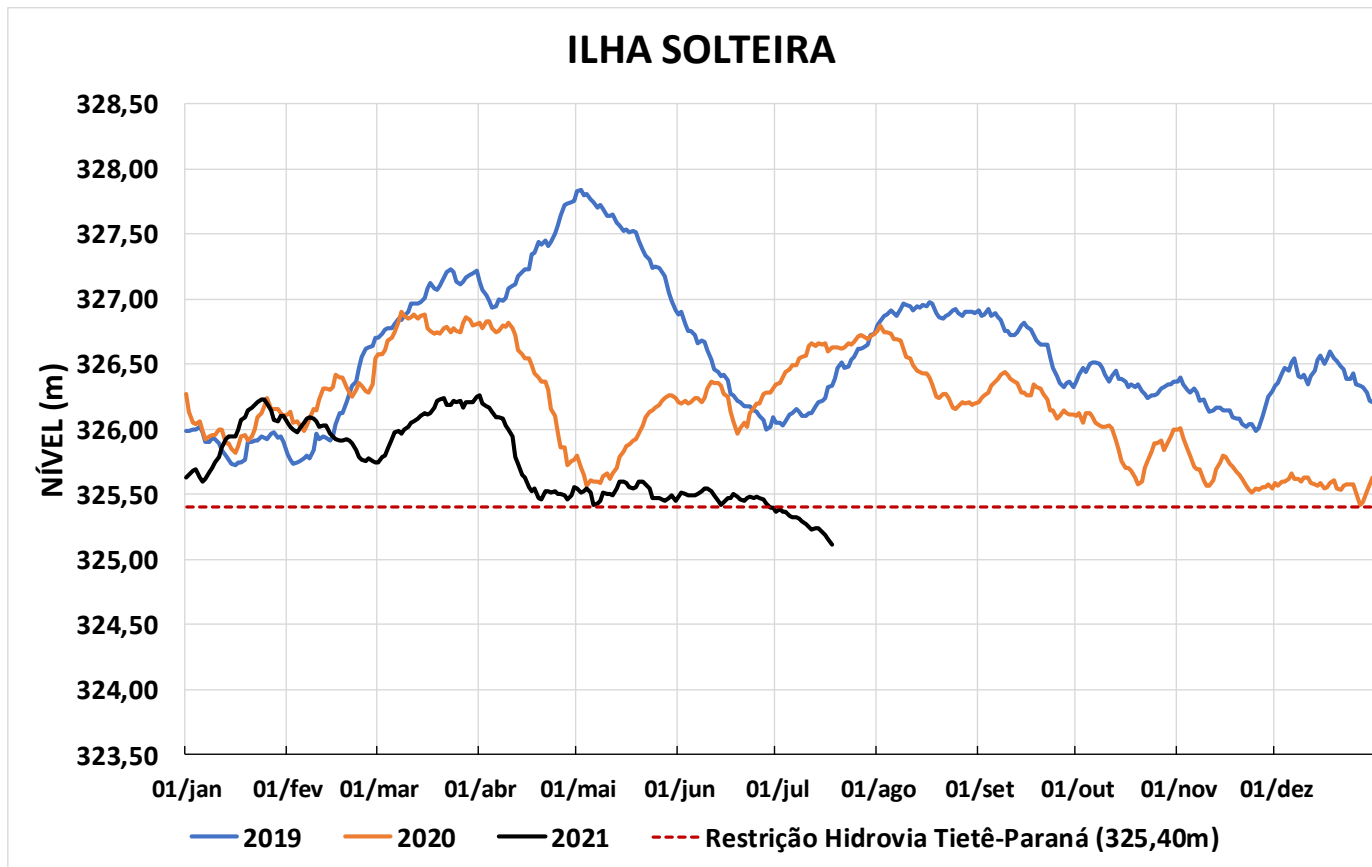

Acompanhamento Bacia do rio Paraná

19/07/2021

SALA DE SITUAÇÃO

GRANDE

PARANAPANEMA / JUPIÁ E PORTO PRIMAVERA

SALA DE SITUAÇÃO