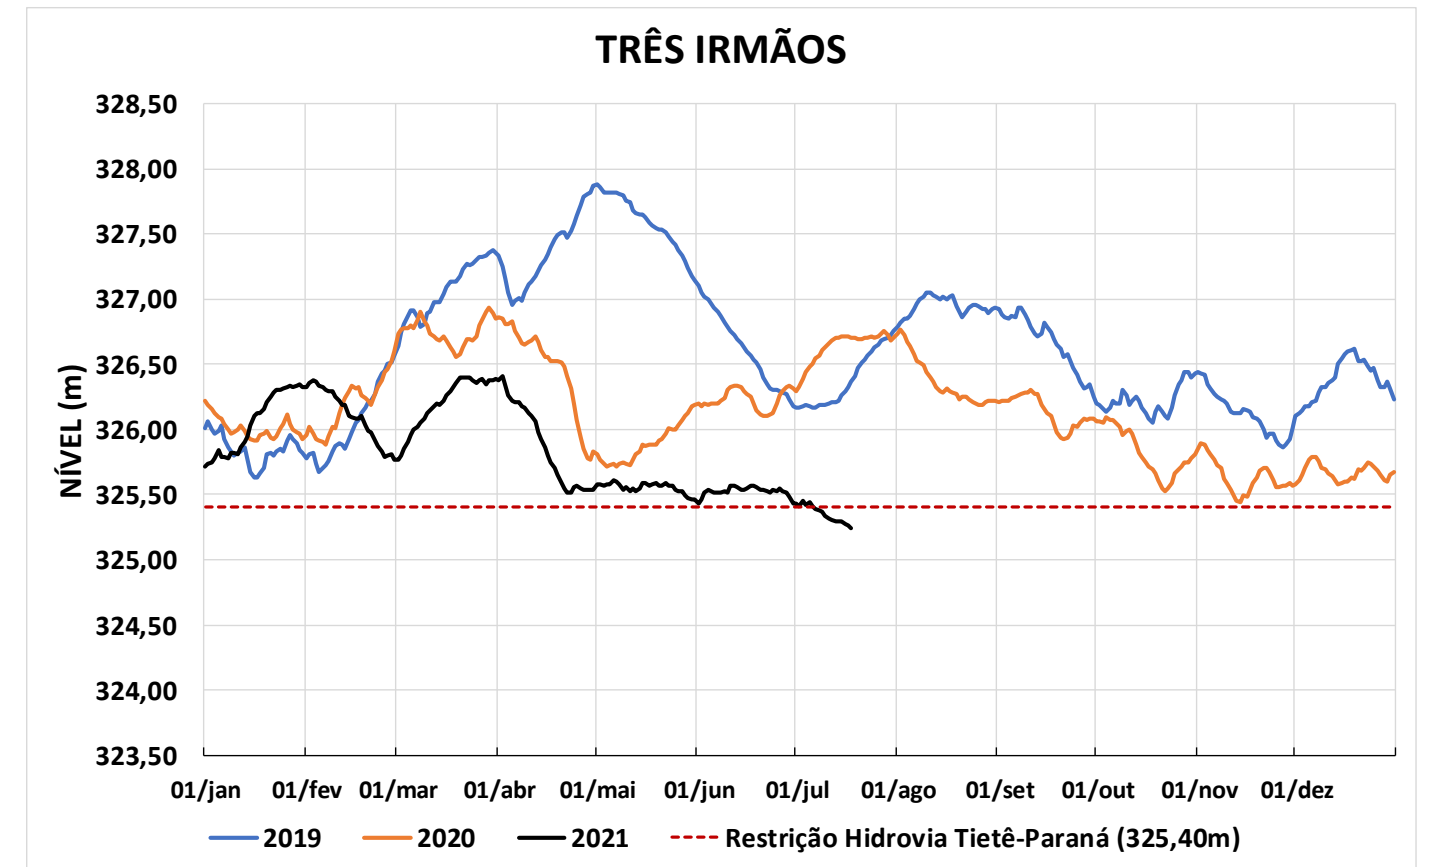

Acompanhamento Bacia do rio Paraná

19/07/2021

SALA DE SITUAÇÃO

GRANDE

PARANAPANEMA / JUPIÁ E PORTO PRIMAVERA

SALA DE SITUAÇÃO