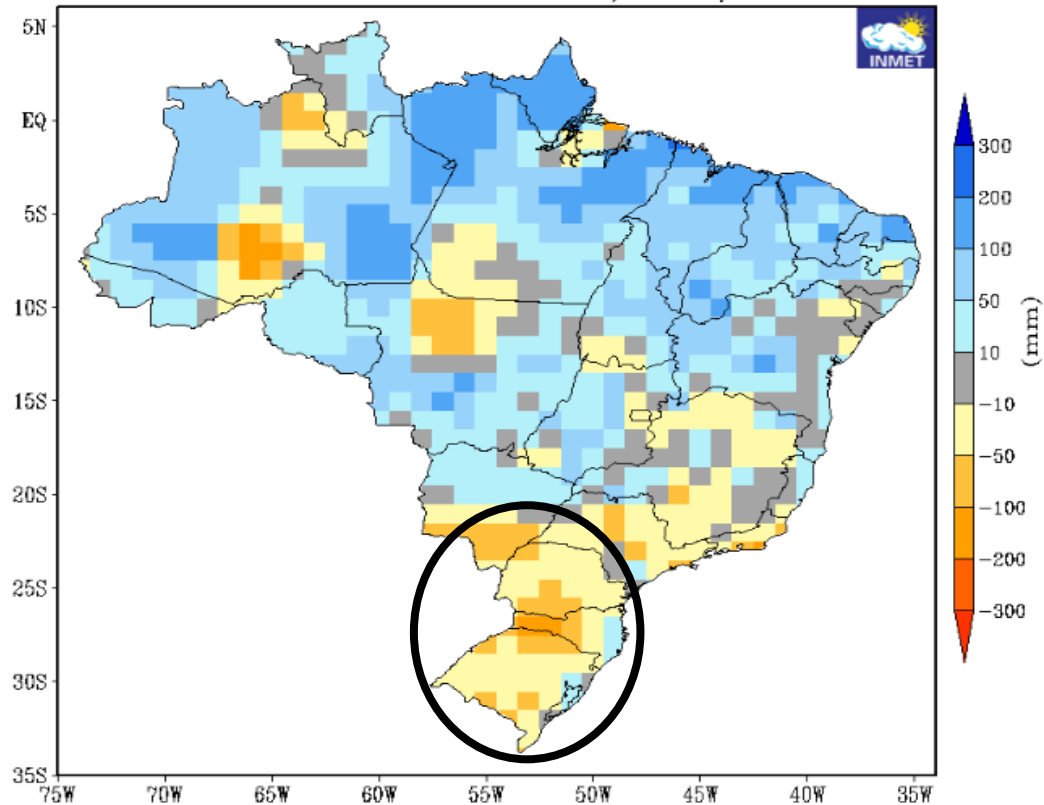

PREVISÃO DE ANOMALIAS DE PRECIPITAÇÃO FMA/2023

PREVISÃO DE ANOMALIAS DE PRECIPITAÇÃO (mm)
ATUALIZAÇÃO - JANEIRO/2023
VÁLIDO PARA FEVEREIRO-MARÇO-ABRIL/2023

FUNCEME