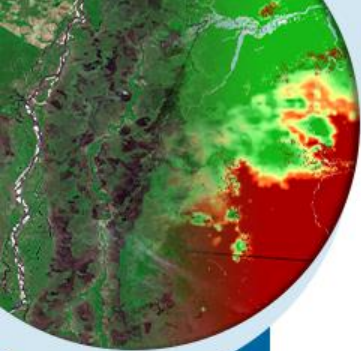

MÉDIA CLIMATOLÓGICA DE DEZEMBRO

ACUMULADO DE DEZEMBRO/2022