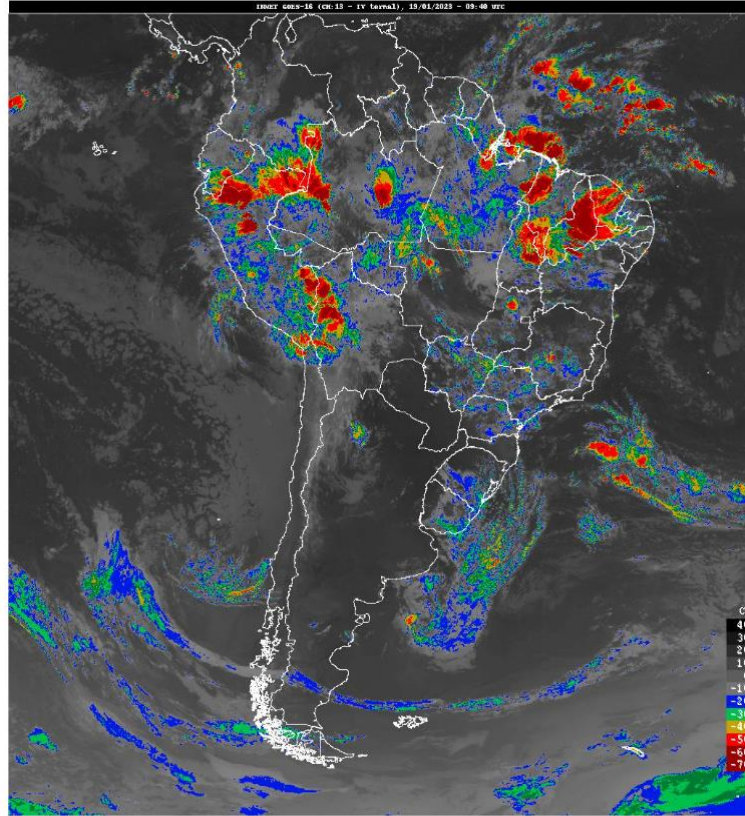

Imagem Satélite Topo de Nuvens - GOES 16 - 19/01/2023- 09:40 UTC

MINISTÉRIO DA
DEFESA

FUNCEME