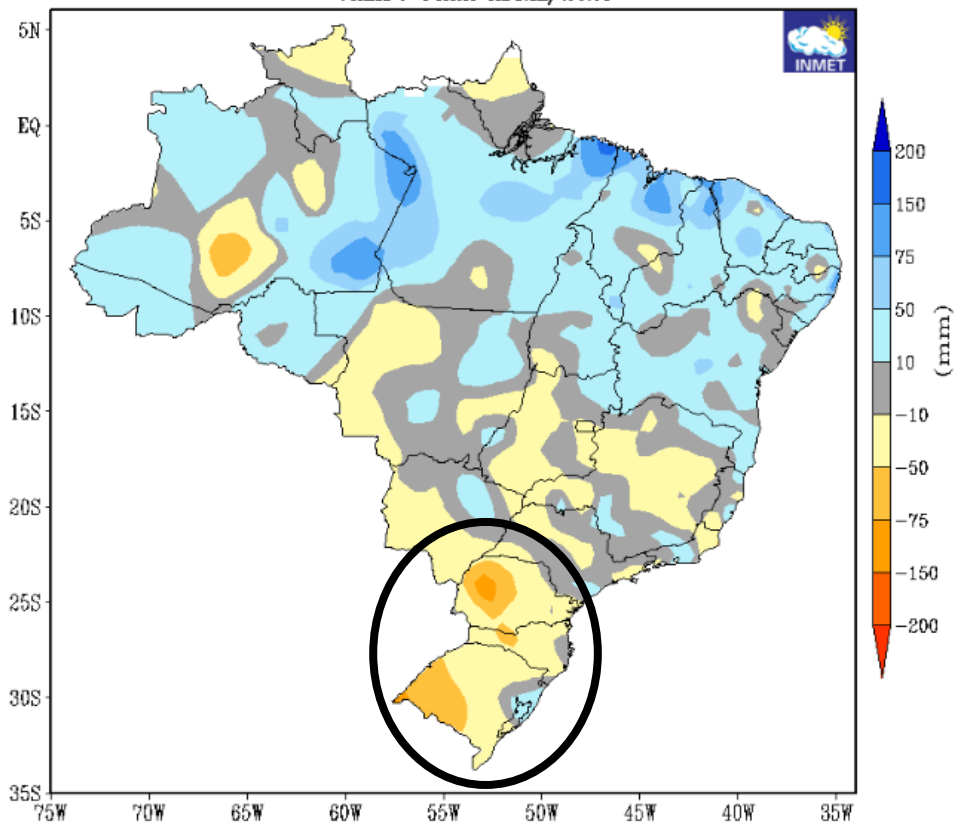

PREVISÃO DE ANOMALIAS DE PRECIPITAÇÃO (mm)
ATUALIZAÇÃO - JANEIRO/2023
VALIDO PARA ABRIL/2023