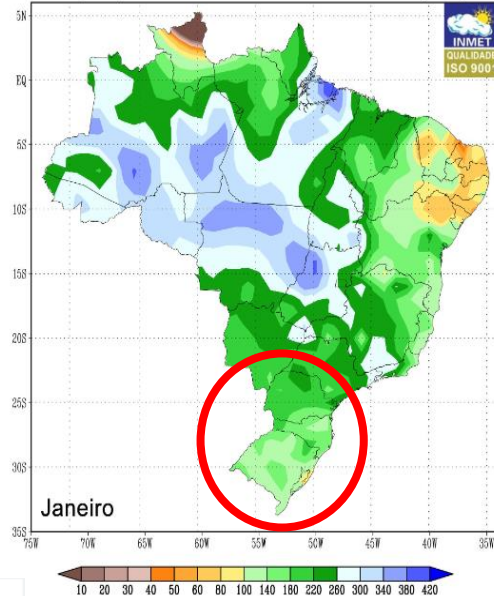

MÉDIA CLIMATOLÓGICA DE JANEIRO

Normais Climatológicas do Brasil 1961-1990
Precipitação acumulada mensal e anual (mm)