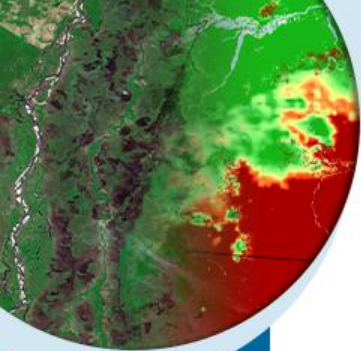

MONITORAMENTO LA NIÑA