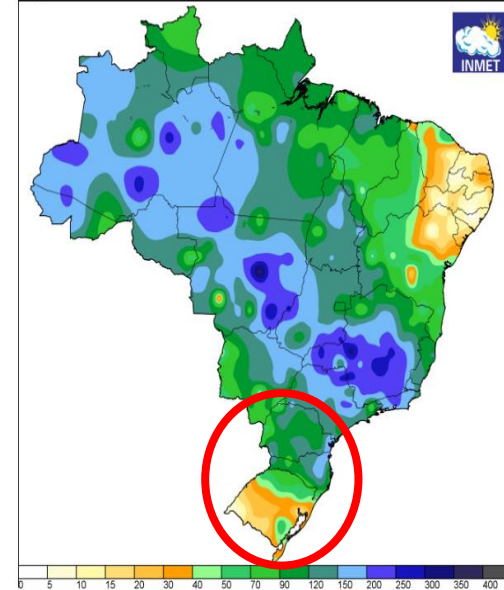

ACUMULADO NOS ÚLTIMOS 15 DIAS DE JANEIRO

Instituto Nacional de Meteorologia - INMET
Precipitação Acumulada nos últimos 15 dias
Mapa do dia 18/01/2023

~ 5,0mm a ~200,0mm