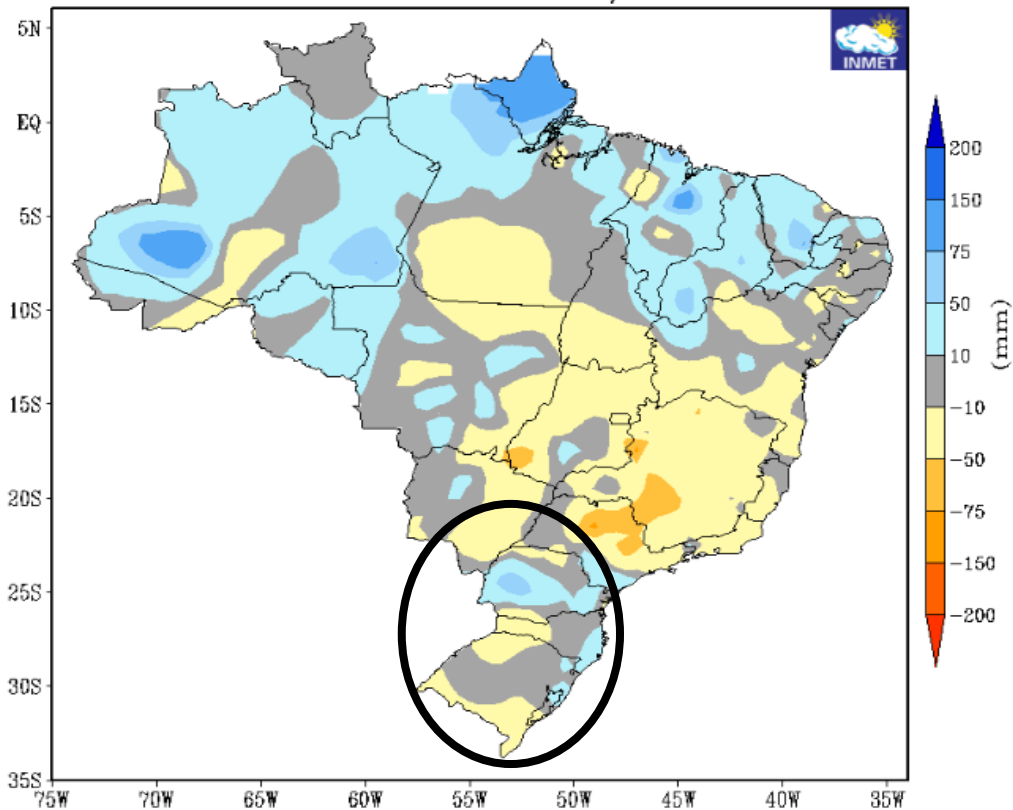

MINISTÉRIO DA
CIÊNCIA, TECNOLOGIA,
E INOVAÇÕES

MINISTÉRIO DA
AGRICULTURA, PECUÁRIA
E ABASTECIMENTO

MINISTÉRIO DA
DEFESA

FUNCEME

PREVISÃO DE ANOMALIAS DE PRECIPITAÇÃO FEVEREIRO/2023

PREVISÃO DE ANOMALIAS DE PRECIPITAÇÃO (mm)
ATUALIZAÇÃO - JANEIRO/2023
VALIDO PARA FEVEREIRO/2023