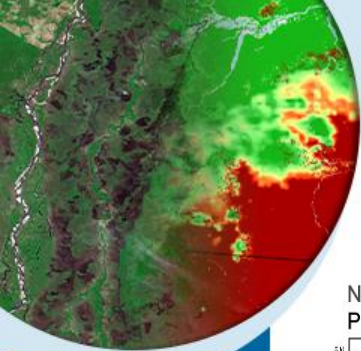

MÉDIA CLIMATOLÓGICA DE JANEIRO

Normais Climatológicas do Brasil 1961-1990
Precipitação acumulada mensal e anual (mm)

~ 80,0mm a ~ 260,0mm

PREVISÃO CLIMATOLÓGICA/ANOMALIA PARA JANEIRO

PREVISÃO DE ANOMALIAS DE PRECIPITAÇÃO (mm)
ATUALIZAÇÃO - DEZEMBRO/2022
VÁLIDO PARA JANEIRO/2023

ACUMULADO NOS ÚLTIMOS 15 DIAS DE JANEIRO

Instituto Nacional de Meteorologia - INMET
Precipitação Acumulada nos últimos 15 dias
Mapa do dia 18/01/2023

~ 5,0mm a ~200,0mm

MINISTÉRIO DA DEFESA

FUNCEME