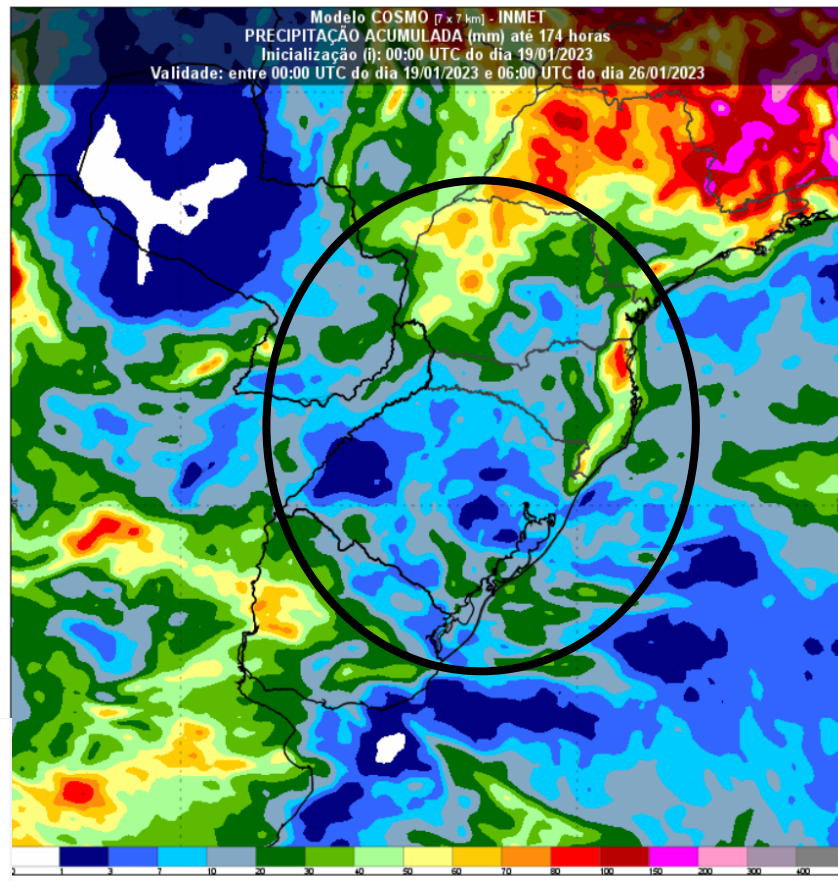

PREVISÃO ESPERADA ENTRE OS DIAS 19/01 E 26/01/2023

MINISTÉRIO DA
DEFESA

FUNCEME