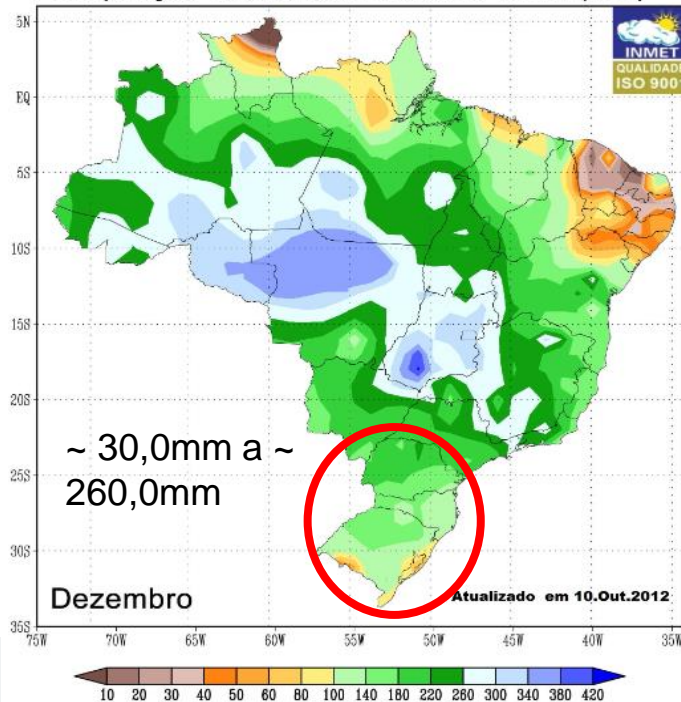

Normais Climatológicas do Brasil 1961-1990
Precipitação acumulada mensal e anual (mm)