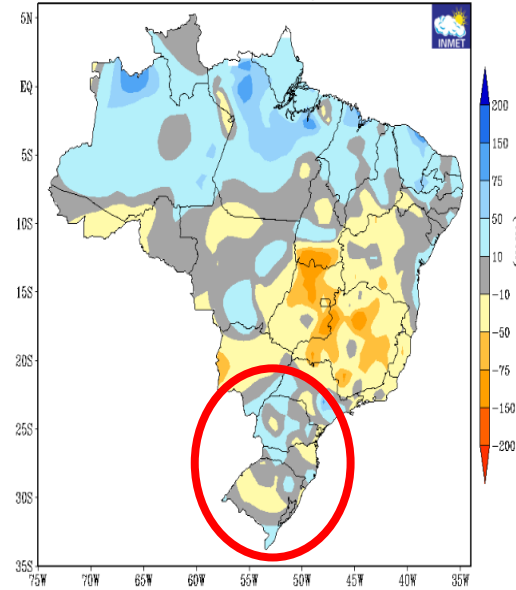

PREVISÃO CLIMATOLÓGICA/ANOMALIA PARA JANEIRO

PREVISÃO DE ANOMALIAS DE PRECIPITAÇÃO (mm)
ATUALIZAÇÃO - DEZEMBRO/2022
VÁLIDO PARA JANEIRO/2023