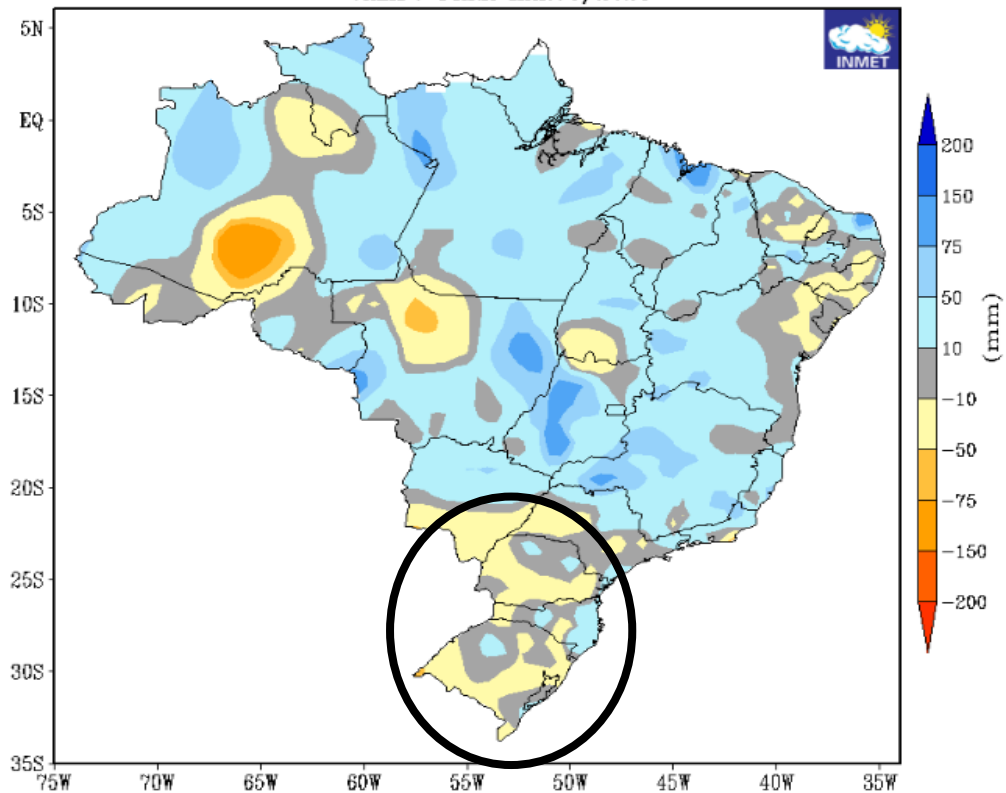

PREVISÃO DE ANOMALIAS DE PRECIPITAÇÃO (mm)
ATUALIZAÇÃO - JANEIRO/2023
VALIDO PARA MARÇO/2023