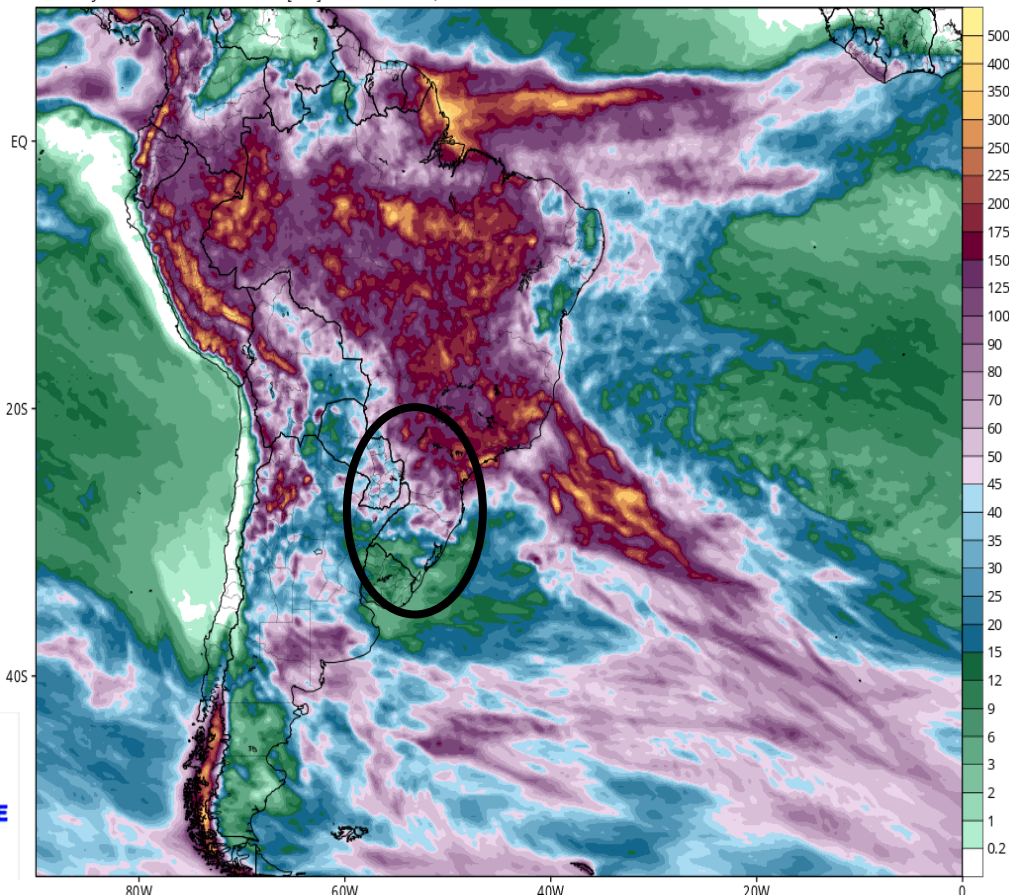

GFS Total Accumulated Precipitation (mm) from 00z19Jan2023 to 00z04Feb2023

Init: 00z Jan 19 2023 Forecast Hour: [384] valid at 00z Sat, Feb 04 2023

TROPICALTIDBITS.COM