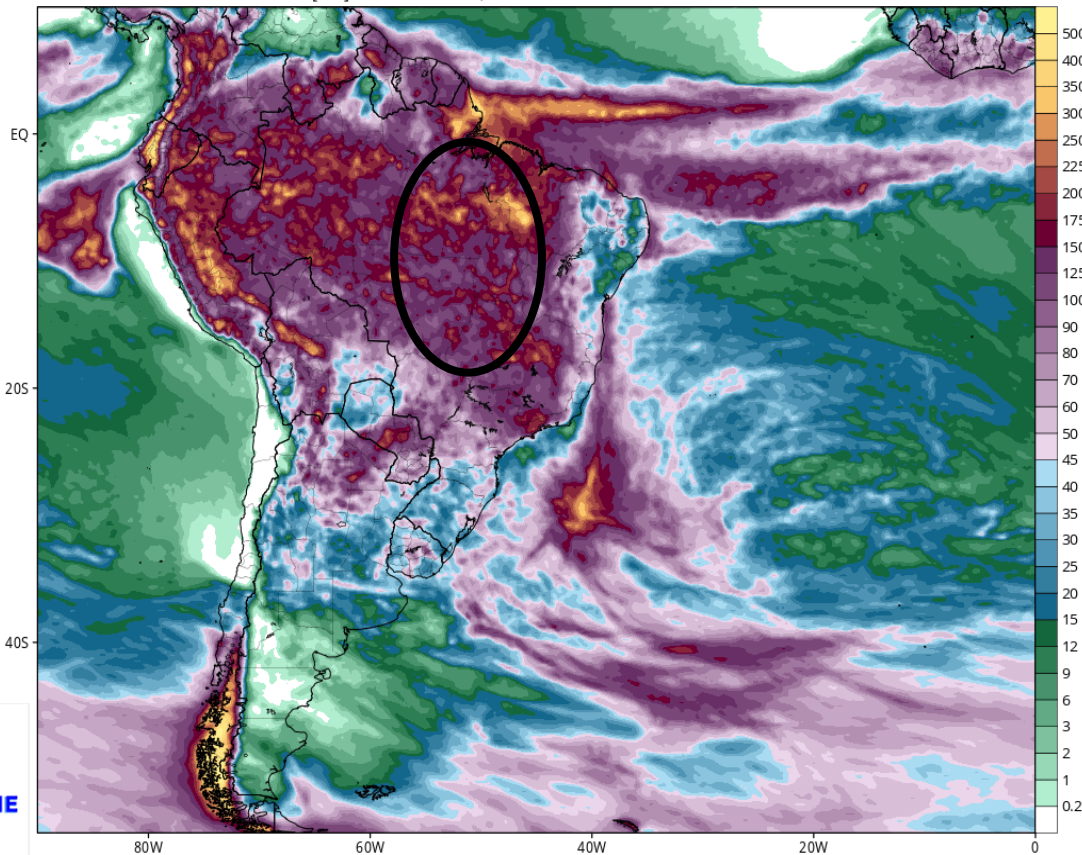

GFS Total Accumulated Precipitation (mm) from 00z27Feb2023 to 00z15Mar2023

Init: 00z Feb 27 2023 Forecast Hour: [384] valid at 00z Wed, Mar 15 2023

TROPICALTIDBITS.COM