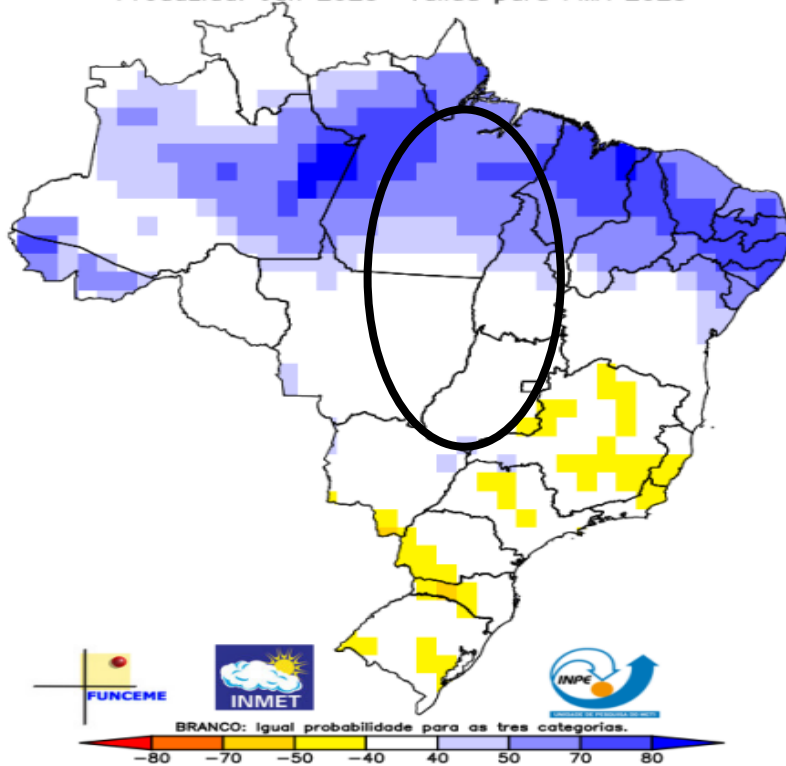

Multi-modelo CPTec/INMET/FUNCEME
Probab. tercil mais provavel: Precip. (%)
Produzida: Jan 2023 Valida para FMA 2023