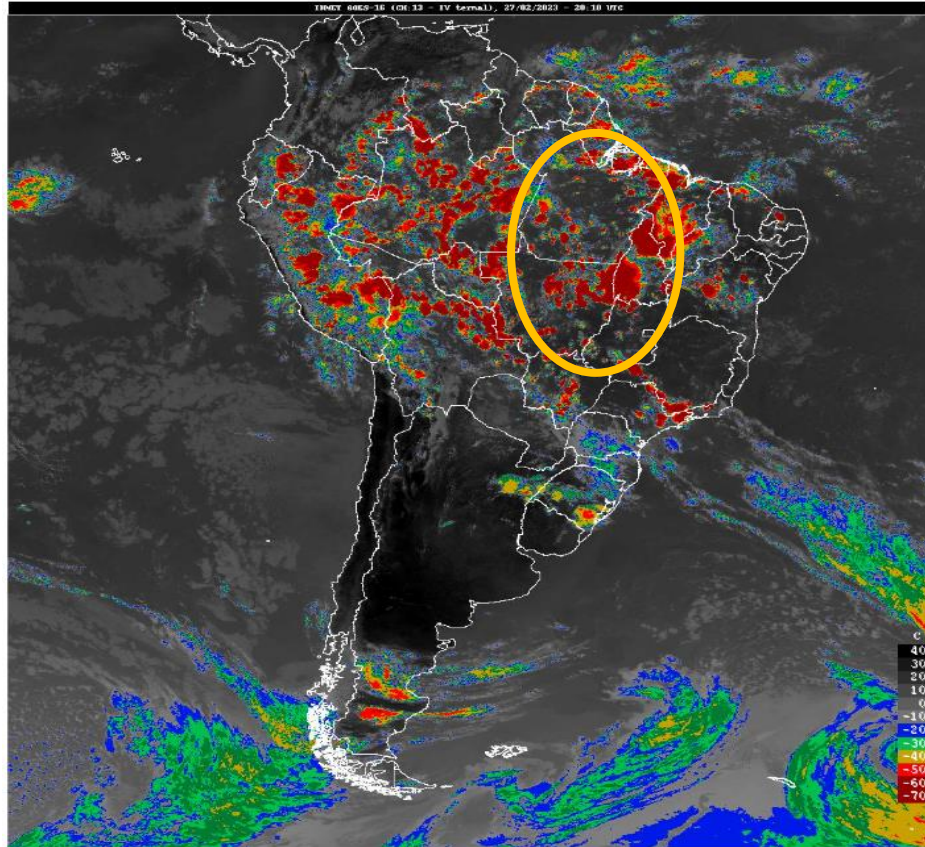

Imagem Satélite Topo de Nuvens - GOES 16 - 27/02/2023- 20:10 UTC

MINISTÉRIO DA
DEFESA

FUNCEME