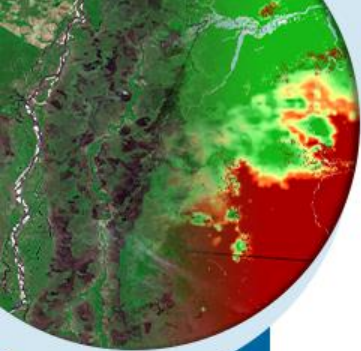

TOTAL ACUMULADO ESPERADO ENTRE OS DIAS 25/01/2023 E 10/02/2023