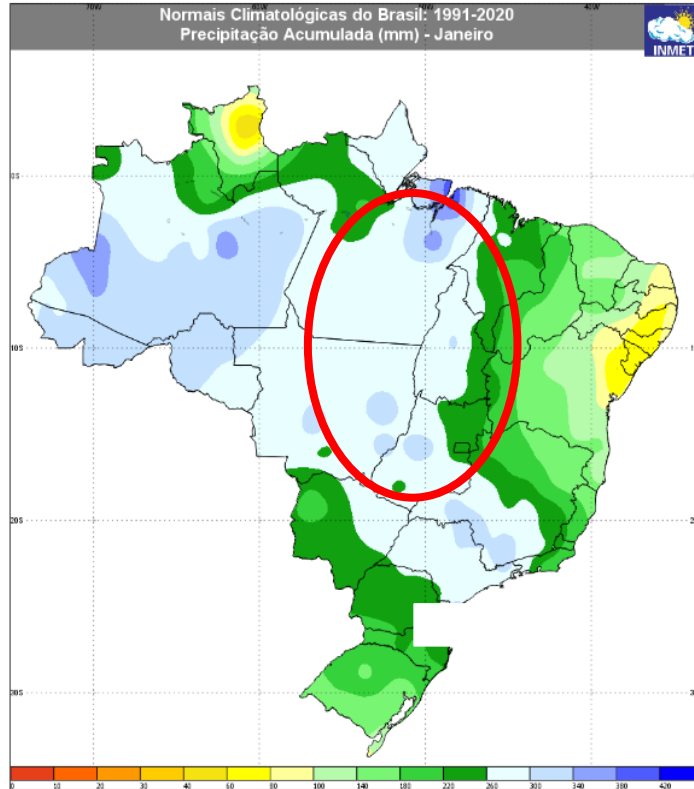

~ 220,0mm a ~ 380,0mm