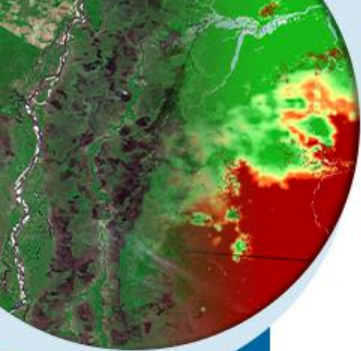

Imagem Satélite Topo de Nuvens - GOES 16 - 27/02/2023- 20:10 UTC

MINISTÉRIO DA
DEFESA

FUNCEME