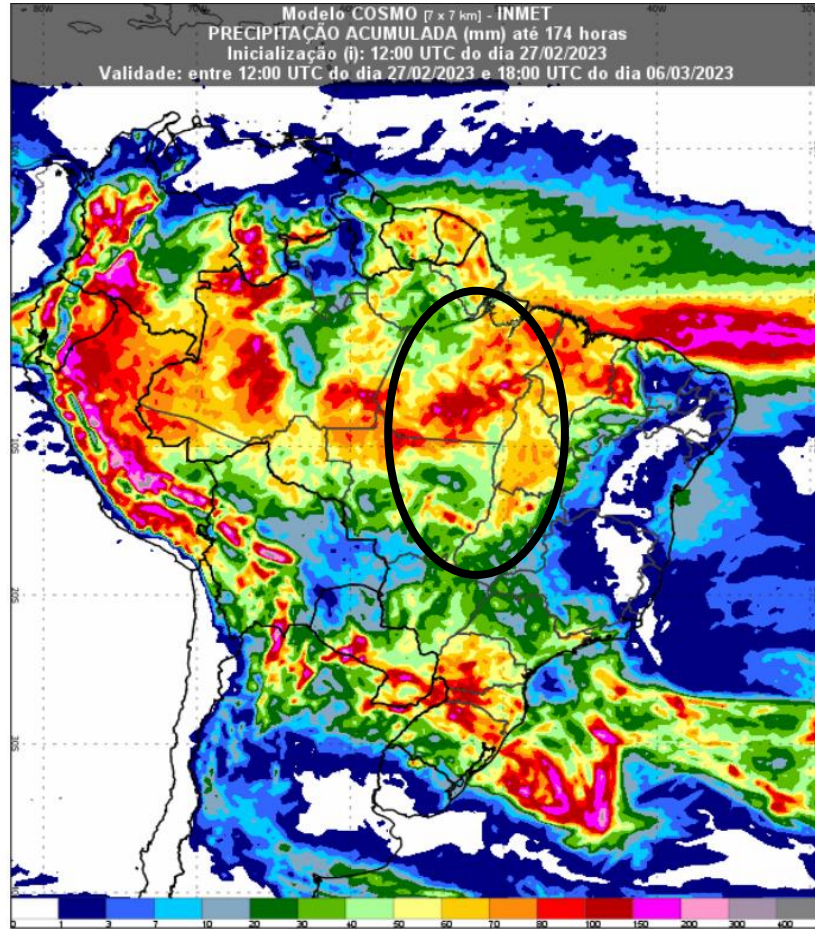

PREVISÃO ESPERADA ENTRE OS DIAS 27/02/2023 E 06/03/2023

~ 70,0mm a ~ 150,0mm

MINISTÉRIO DA
CIÊNCIA, TECNOLOGIA,
E INOVAÇÕES

MINISTÉRIO DA
DEFESA

FUNCEME