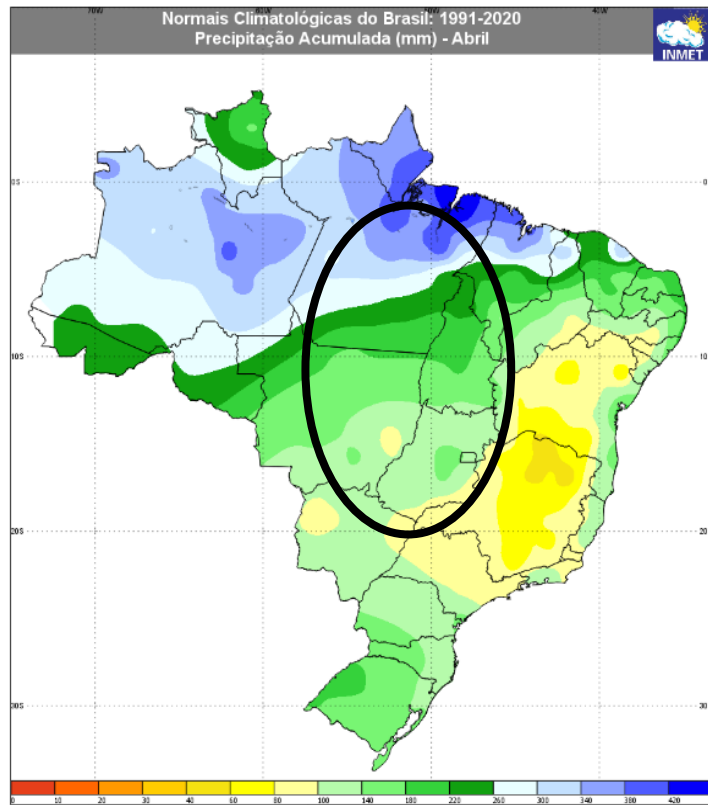

PREVISÃO DE ANOMALIAS DE PRECIPITAÇÃO ABRIL/2023

~ 80,0mm a ~ 420,0mm