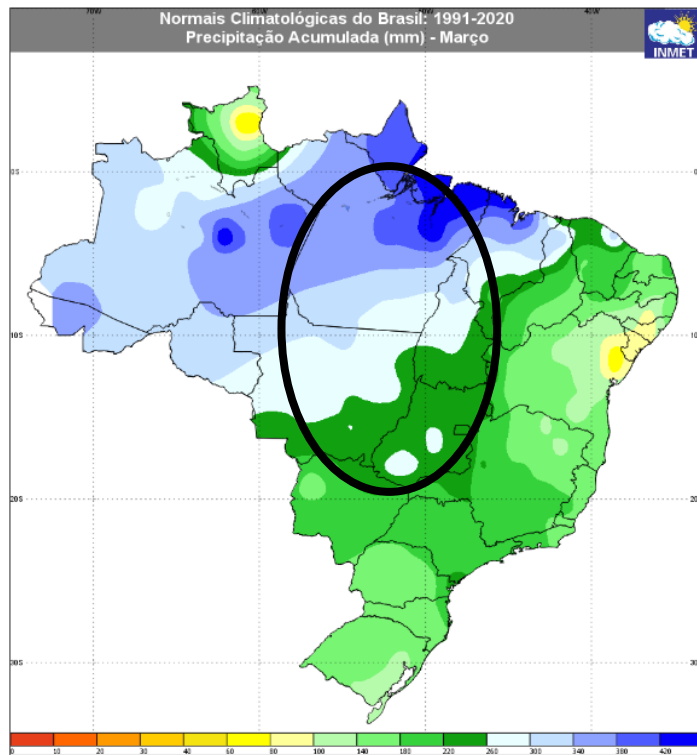

PREVISÃO DE ANOMALIAS DE PRECIPITAÇÃO MARÇO/2023

~ 220,0mm a ~ 420,0mm