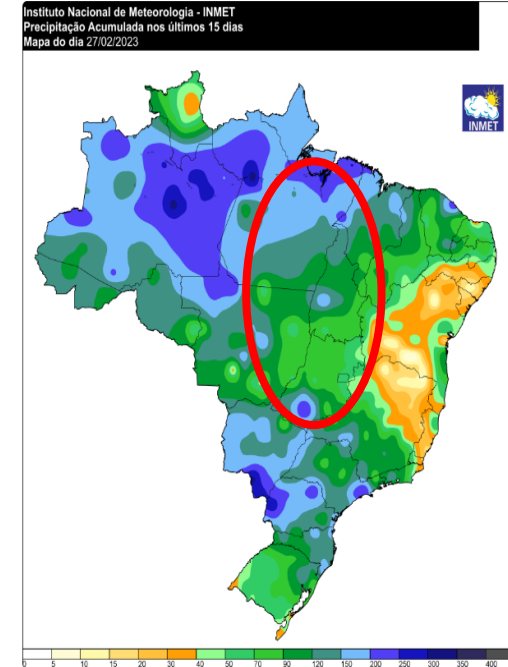

~ 220,0 mm a ~ 380,0 mm

~ 70,0mm a ~ 300,0mm

MINISTÉRIO DA
CIÊNCIA, TECNOLOGIA,
E INOVAÇÕES

MINISTÉRIO DA
DEFESA

FUNCEME