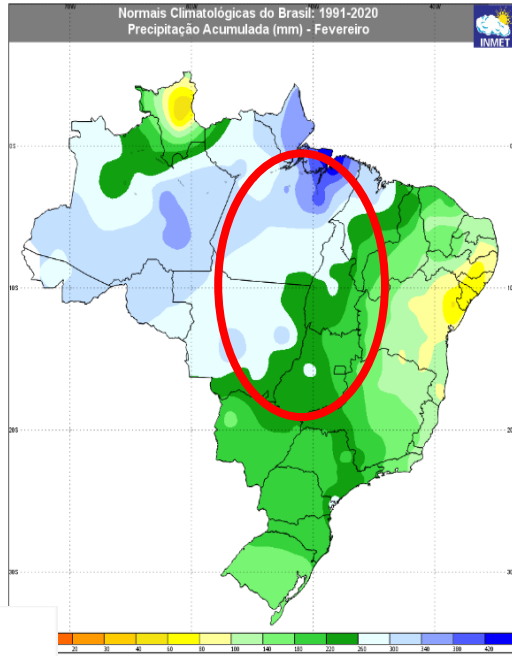

~ 220,0 mm a ~ 380,0 mm

~ 70,0mm a ~ 300,0mm

MINISTÉRIO DA
CIÊNCIA, TECNOLOGIA,
E INOVAÇÕES

MINISTÉRIO DA
DEFESA

FUNCEME