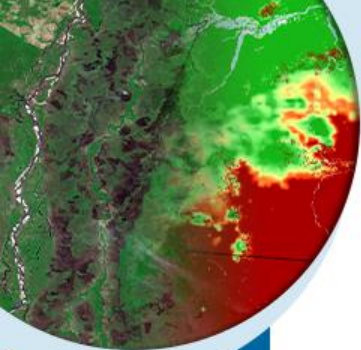

PREVISÃO DE ANOMALIAS DE PRECIPITAÇÃO MARÇO/2023

~ 220,0mm a ~ 420,0mm