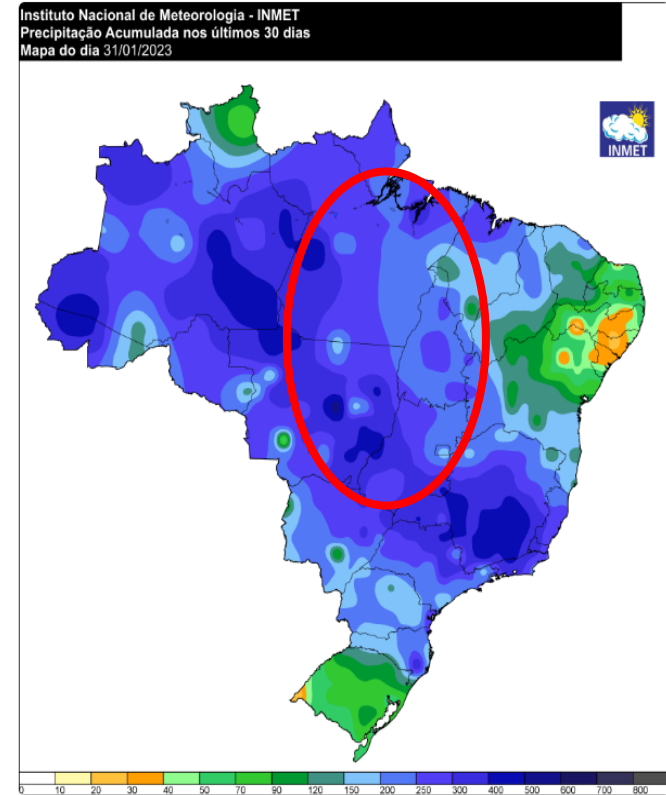

~ 90,0mm a ~ 500,0mm

MINISTÉRIO DA
DEFESA

FUNCEME