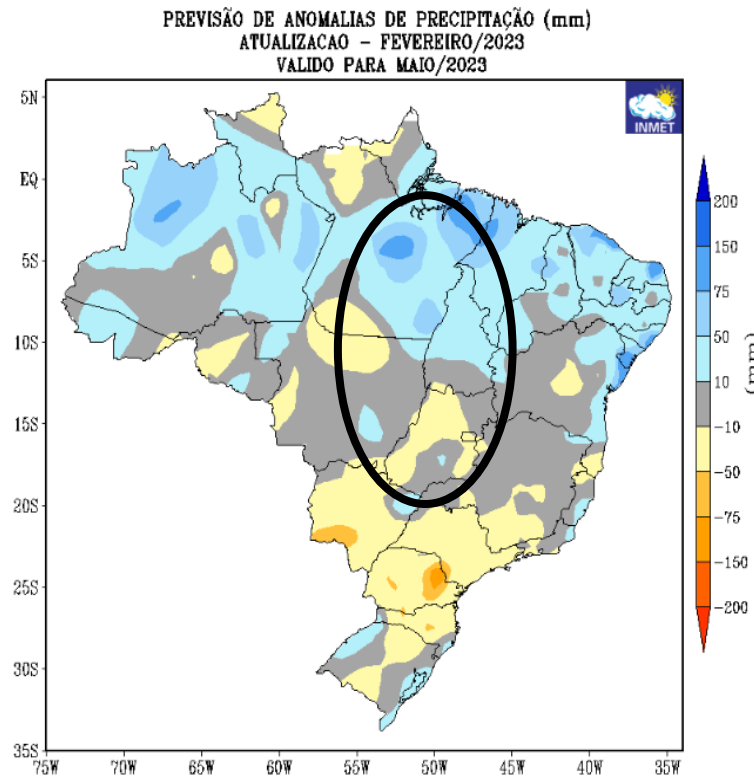

PREVISÃO DE ANOMALIAS DE PRECIPITAÇÃO MAIO/2023

~ 20,0mm a ~340,0mm

MINISTÉRIO DA
DEFESA

FUNCEME