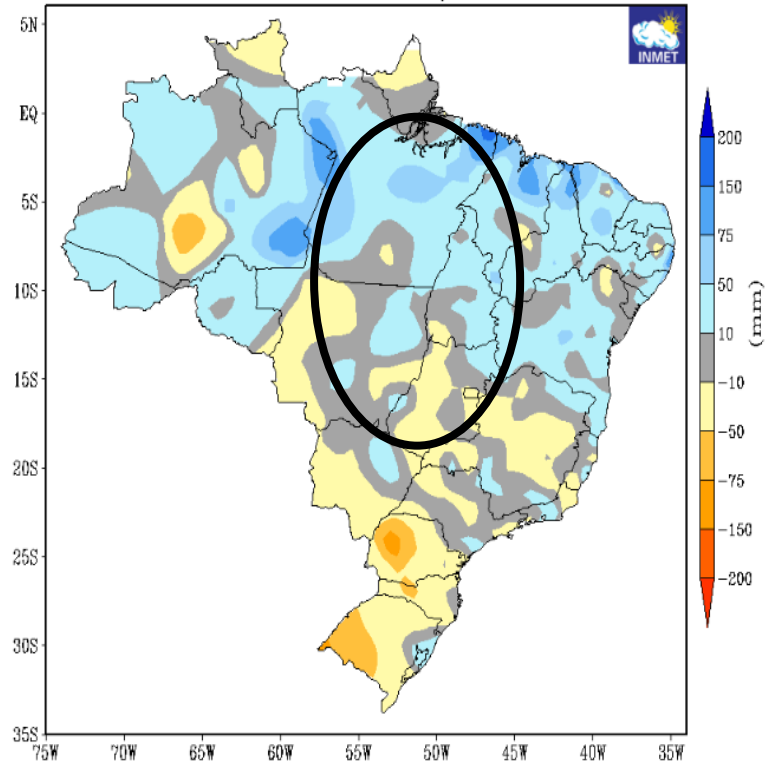

PREVISÃO DE ANOMALIAS DE PRECIPITAÇÃO (mm) ATUALIZAÇÃO - JANEIRO/2023 VALIDO PARA ABRIL/2023

MINISTÉRIO DA
DEFESA

FUNCEME