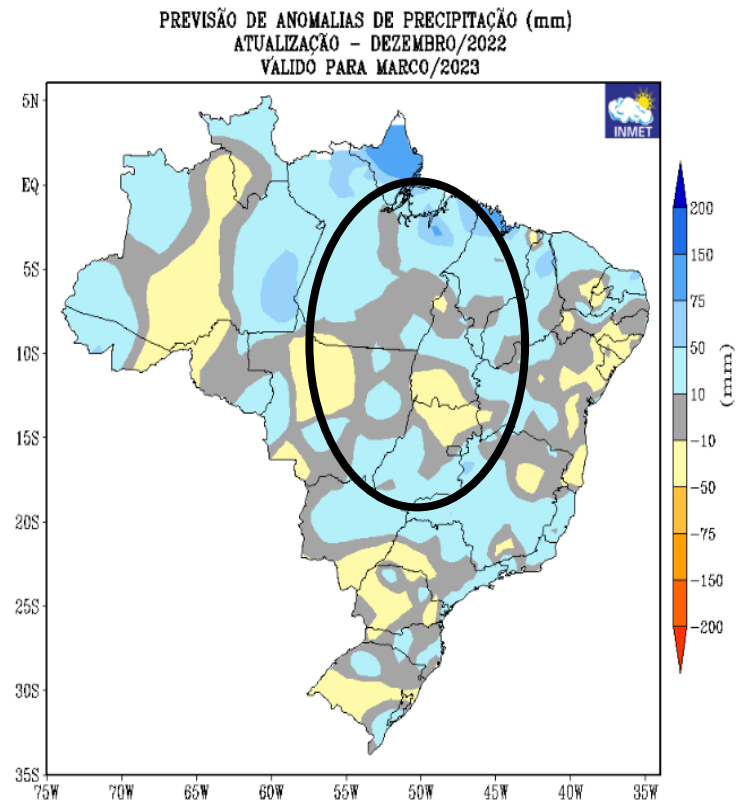

MINISTÉRIO DA
DEFESA

FUNCEME