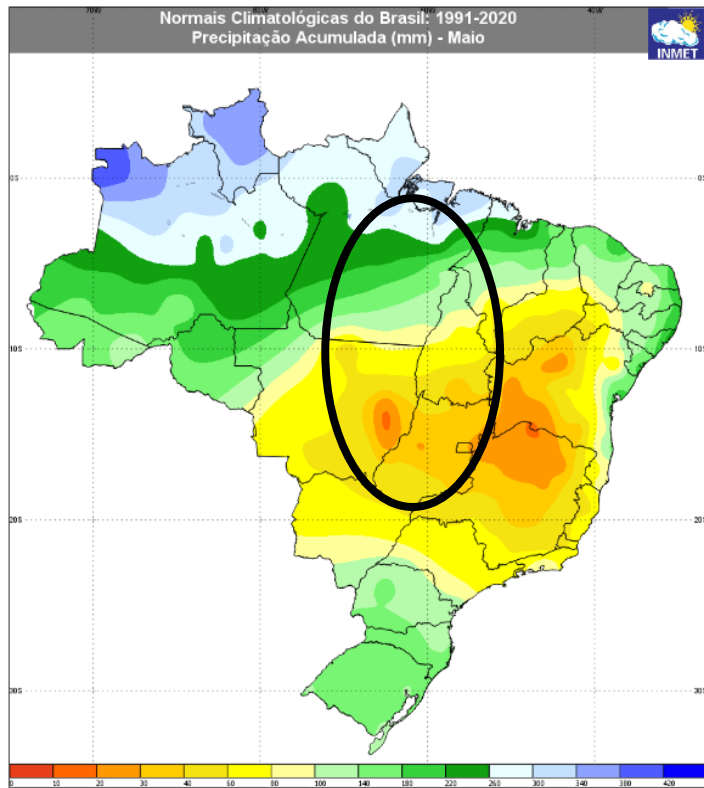

PREVISÃO DE ANOMALIAS DE PRECIPITAÇÃO MAIO/2023

~ 20,0mm a ~340,0mm

MINISTÉRIO DA
DEFESA

FUNCEME