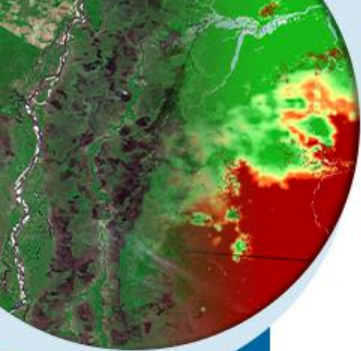

PREVISÃO DE ANOMALIAS DE PRECIPITAÇÃO MAIO/2023

~ 20,0mm a ~340,0mm

MINISTÉRIO DA
DEFESA

FUNCEME