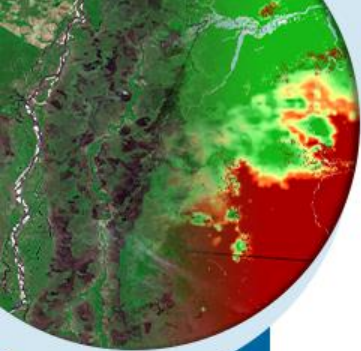

PREVISÃO DE ANOMALIAS DE PRECIPITAÇÃO ABRIL/2023

~ 80,0mm a ~ 420,0mm