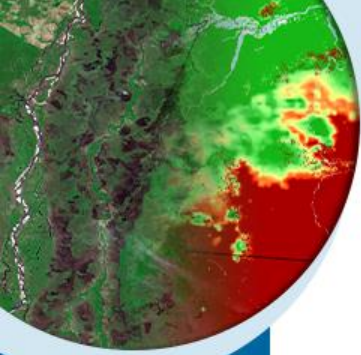

PREVISÃO ESPERADA ENTRE OS DIAS 27/02/2023 E 06/03/2023

~ 70,0mm a ~ 150,0mm

MINISTÉRIO DA
CIÊNCIA, TECNOLOGIA,
E INOVAÇÕES

MINISTÉRIO DA
DEFESA

FUNCEME