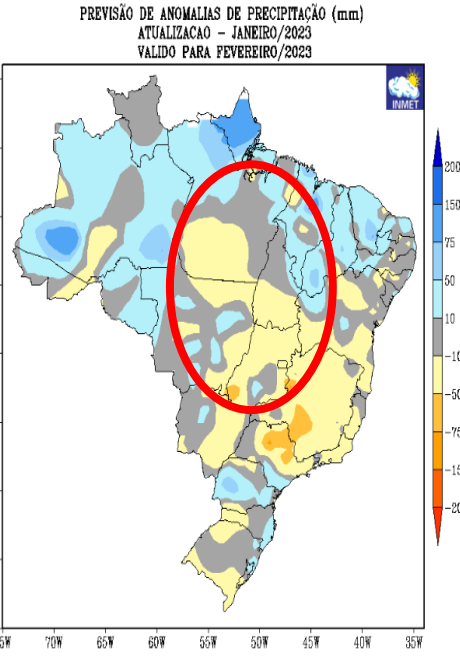

~ 220,0 mm a ~ 380,0 mm

~ 70,0mm a ~ 300,0mm

MINISTÉRIO DA
CIÊNCIA, TECNOLOGIA,
E INOVAÇÕES

MINISTÉRIO DA
DEFESA

FUNCEME