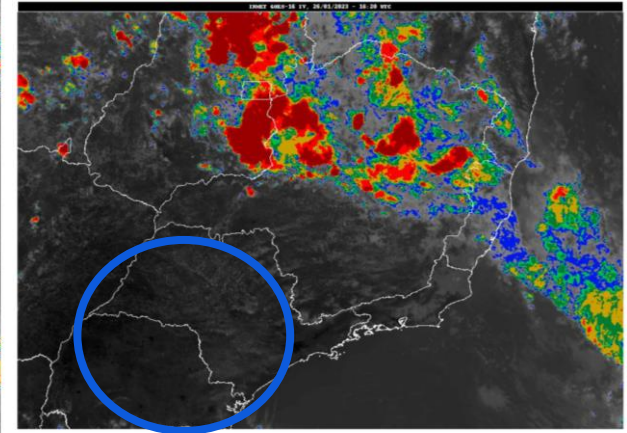

Imagem Satélite Topo de Nuvens - GOES 16 - 26/01/2023- 16:20 UTC

MINISTÉRIO DA
DEFESA

FUNCEME