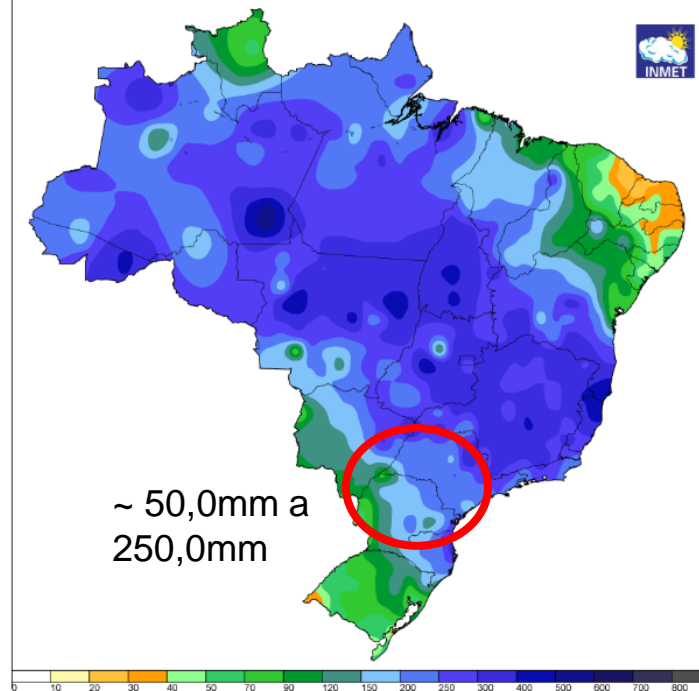

Instituto Nacional de Meteorologia - INMET
Precipitação Acumulada nos últimos 30 dias
Mapa do dia 31/12/2022