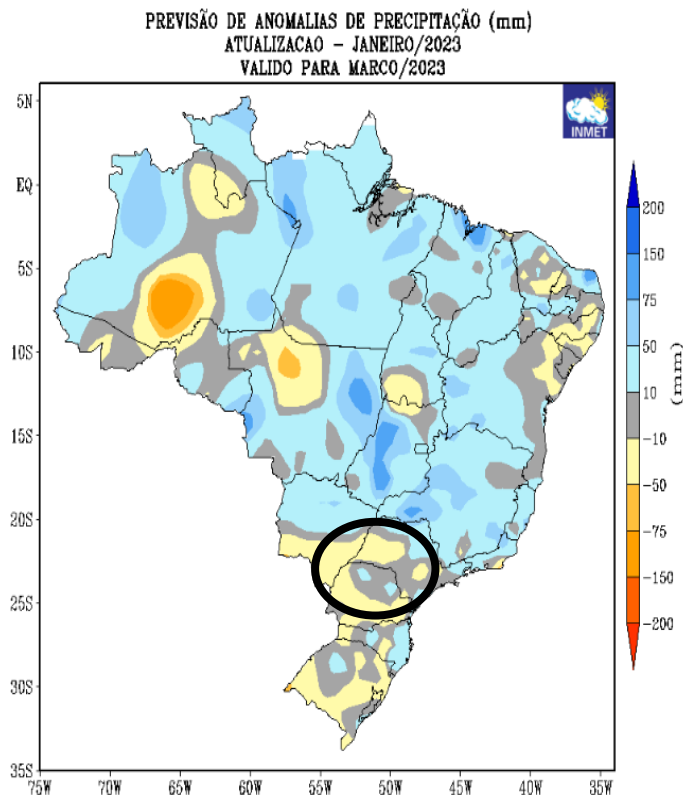

MINISTÉRIO DA
DEFESA

FUNCEME

PREVISÃO DE ANOMALIAS DE PRECIPITAÇÃO MARÇO/2023

~ 140,0mm a ~ 220,0mm

MINISTÉRIO DA
CIÊNCIA, TECNOLOGIA,
E INOVAÇÕES

MINISTÉRIO DA
AGRICULTURA, PECUÁRIA
E ABASTECIMENTO

MINISTÉRIO DA
DEFESA