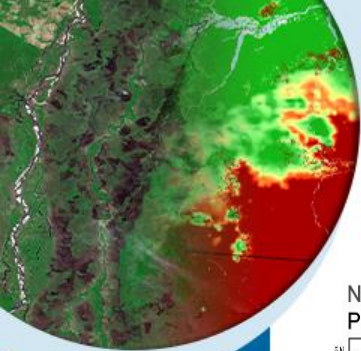

MÉDIA CLIMATOLÓGICA DE JANEIRO

PREVISÃO CLIMATOLÓGICA PARA JANEIRO

ACUMULADO NOS ÚLTIMOS 15 DIAS DE JANEIRO

Janeiro

FUNCEME

~ 180,0mm a 260,0mm

~ 40,0mm a ~150,0mm