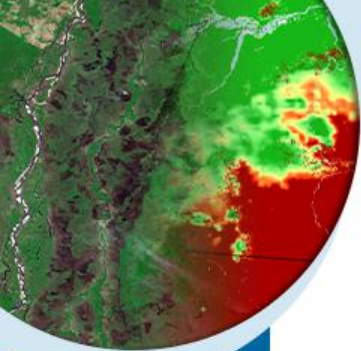

Imagem Satélite Topo de Nuvens - GOES 16 - 26/01/2023- 16:20 UTC

MINISTÉRIO DA
DEFESA

FUNCEME