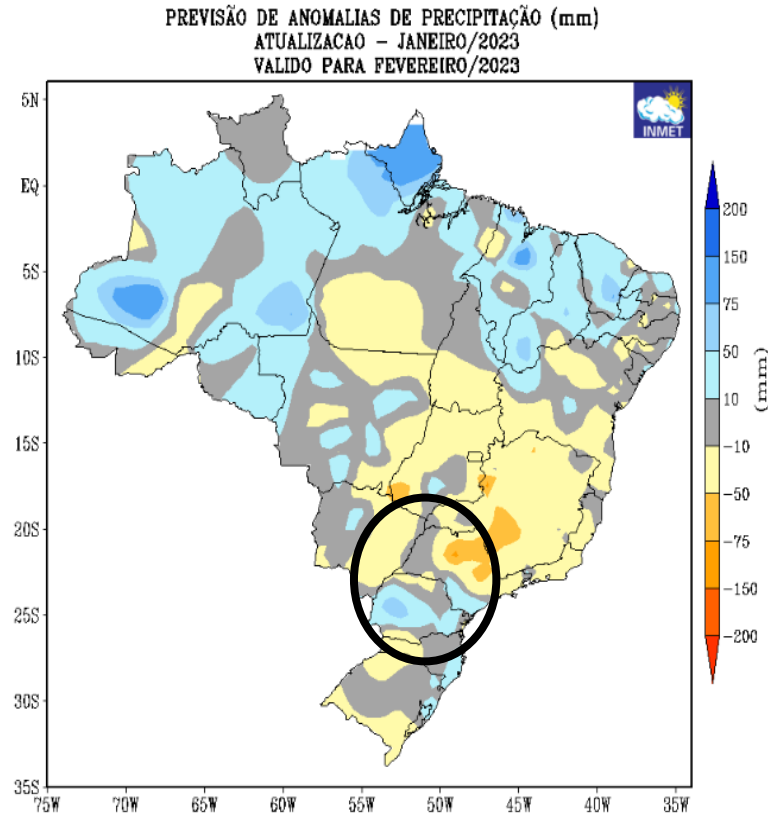

PREVISÃO DE ANOMALIAS DE PRECIPITAÇÃO FEVEREIRO/2023

MINISTÉRIO DA
DEFESA

FUNCEME