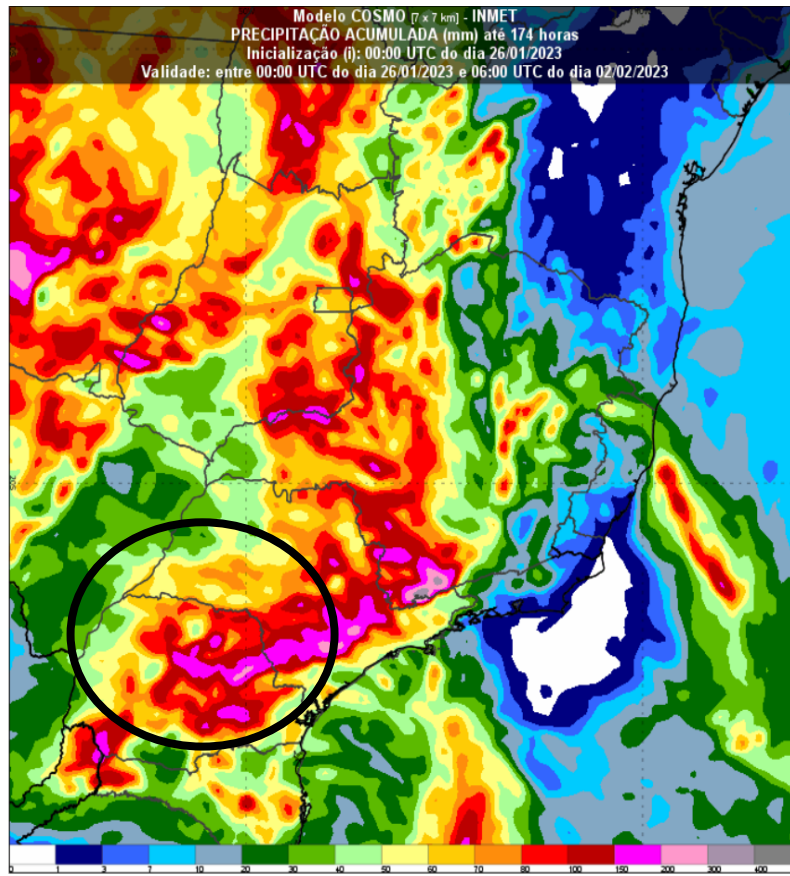

PREVISÃO ESPERADA ENTRE OS DIAS 26/01/2023 E 02/02/2023

MINISTÉRIO DA
DEFESA

FUNCEME