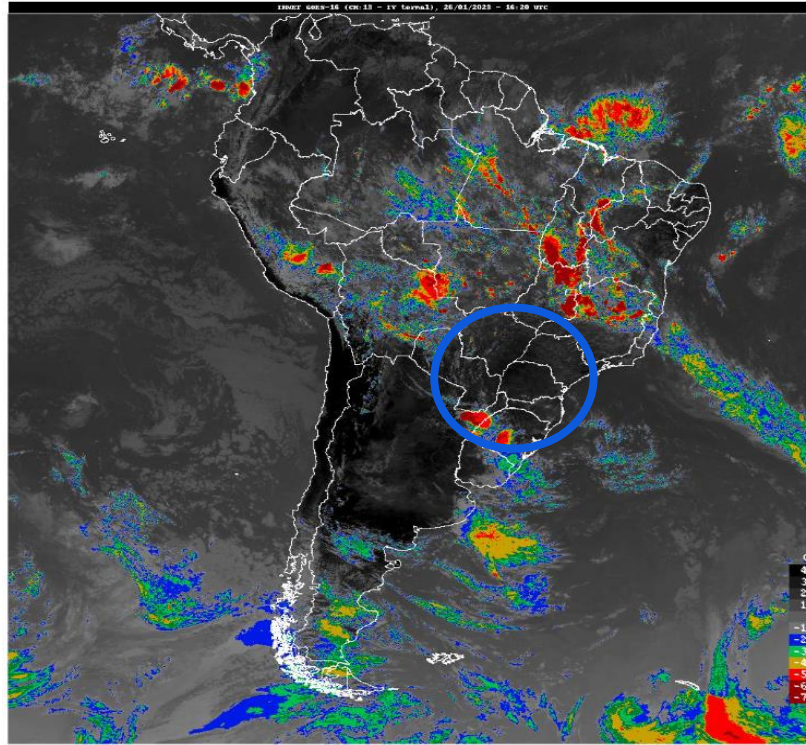

Imagem Satélite Topo de Nuvens - GOES 16 - 26/01/2023- 16:20 UTC

MINISTÉRIO DA
DEFESA

FUNCEME