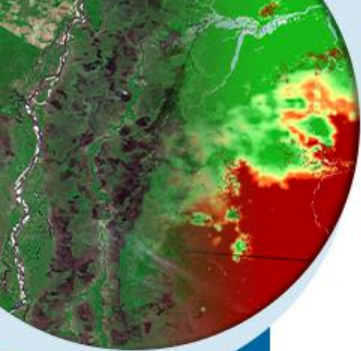

PREVISÃO DE ANOMALIAS DE PRECIPITAÇÃO FMA/2023