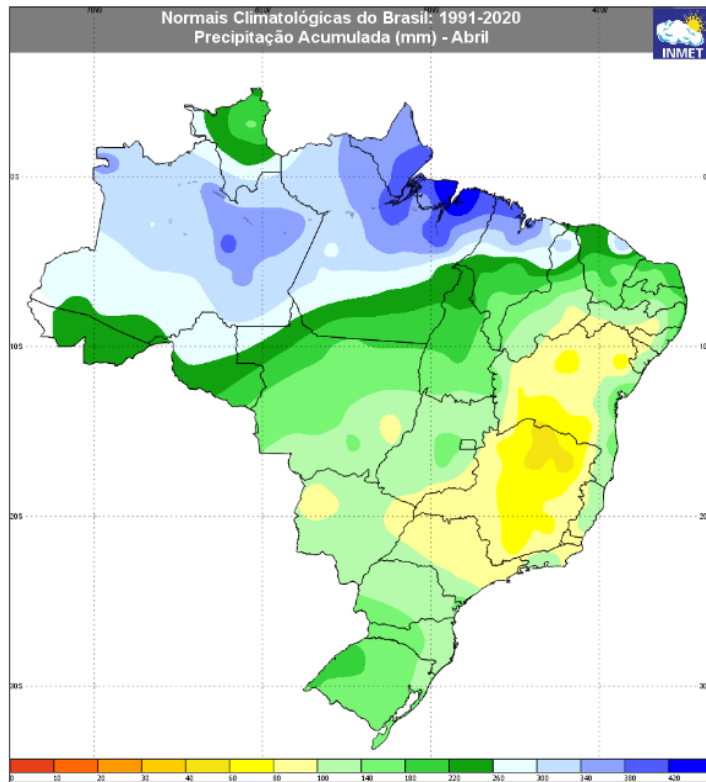

PREVISÃO DE ANOMALIAS DE PRECIPITAÇÃO ABRIL/2023