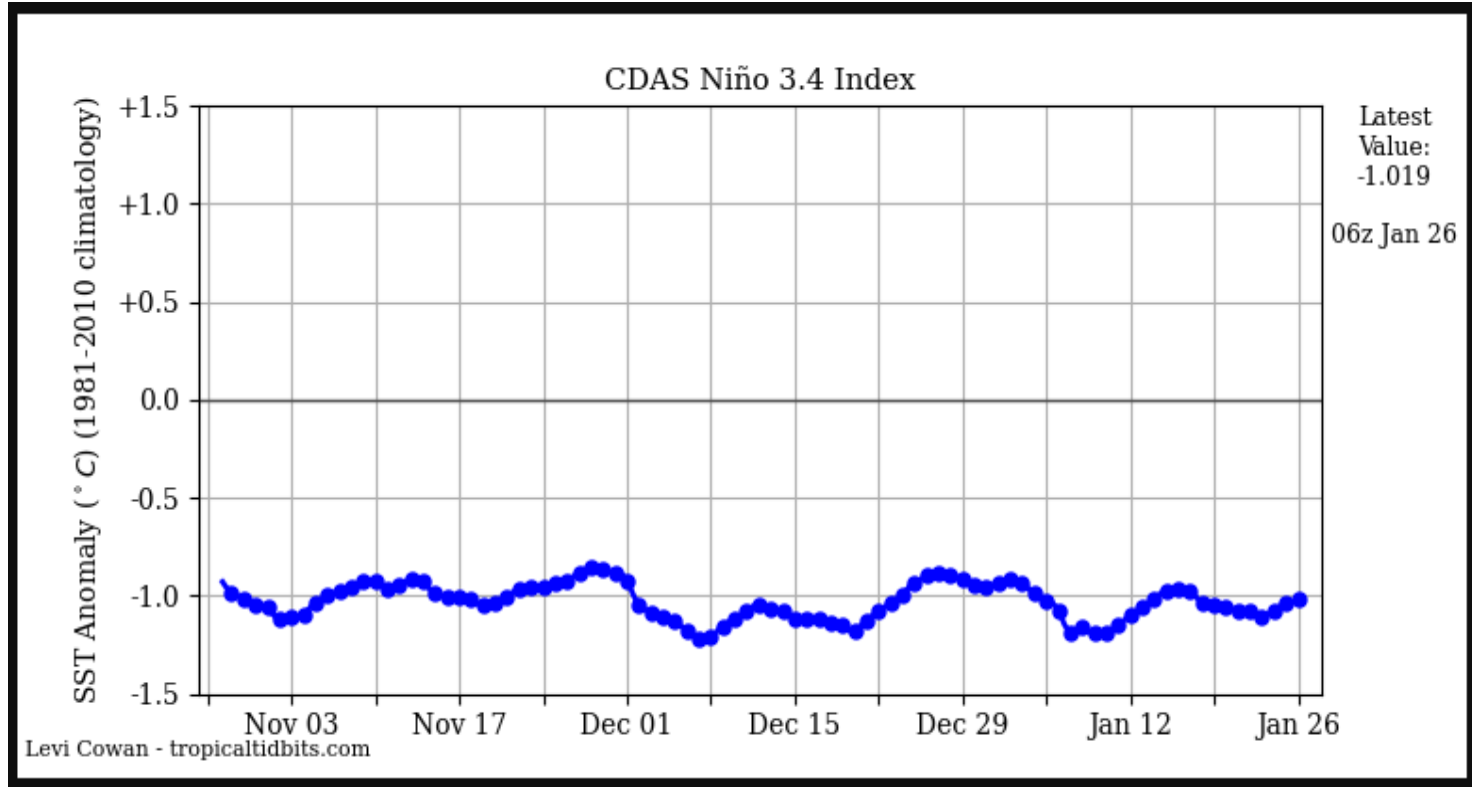

MINISTÉRIO DA
DEFESA

FUNCEME