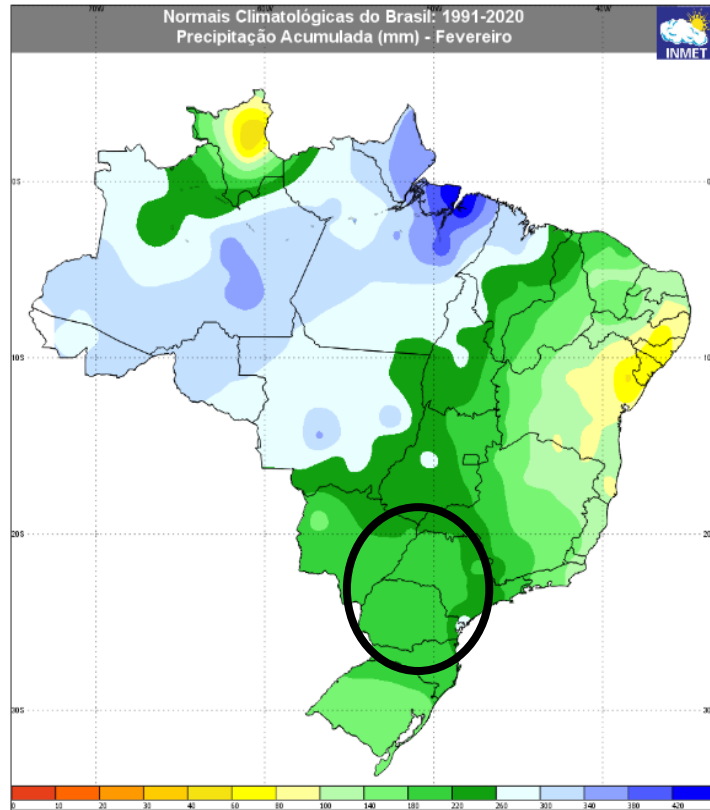

PREVISÃO DE ANOMALIAS DE PRECIPITAÇÃO FEVEREIRO/2023

MINISTÉRIO DA
DEFESA

FUNCEME