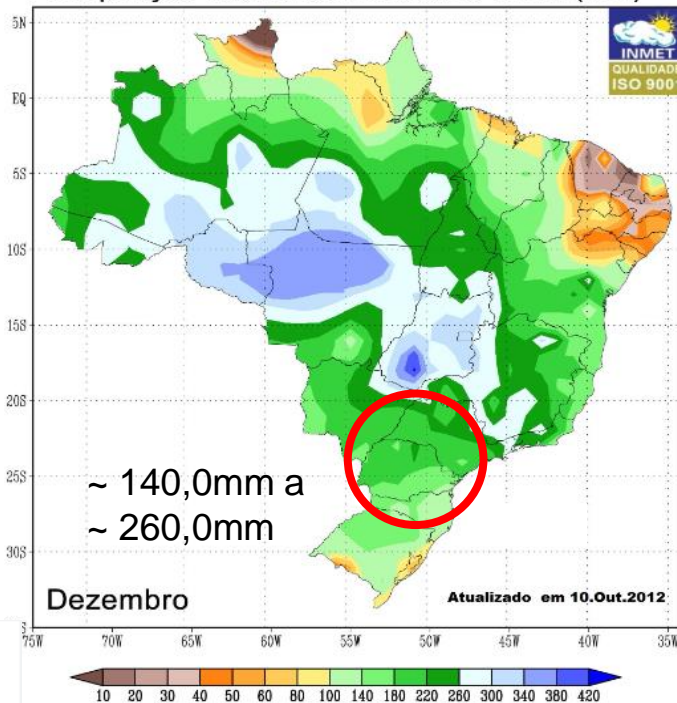

Normais Climatológicas do Brasil 1961-1990
Precipitação acumulada mensal e anual (mm)