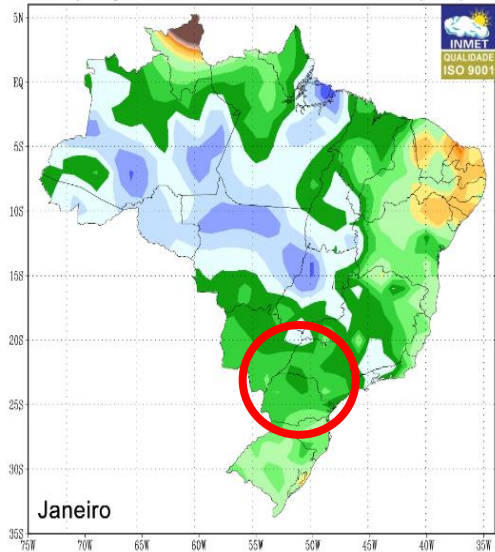

MÉDIA CLIMATOLÓGICA DE JANEIRO

PREVISÃO CLIMATOLÓGICA PARA JANEIRO

ACUMULADO NOS ÚLTIMOS 15 DIAS DE JANEIRO

Normais Climatológicas do Brasil 1961-1990
Precipitação acumulada mensal e anual (mm)