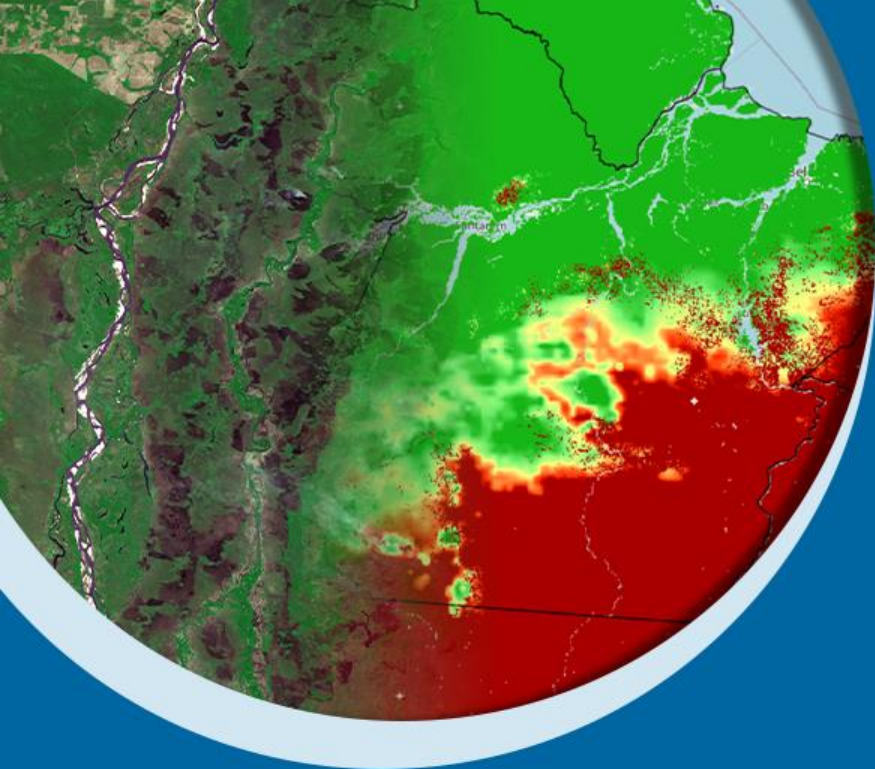

Muito Obrigado !