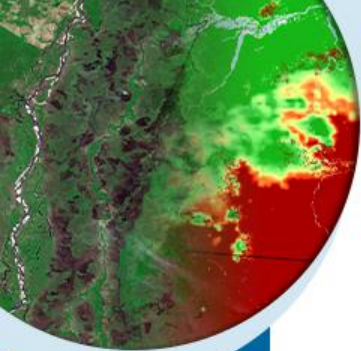

PREVISÃO DE ANOMALIAS DE PRECIPITAÇÃO ABRIL/2023