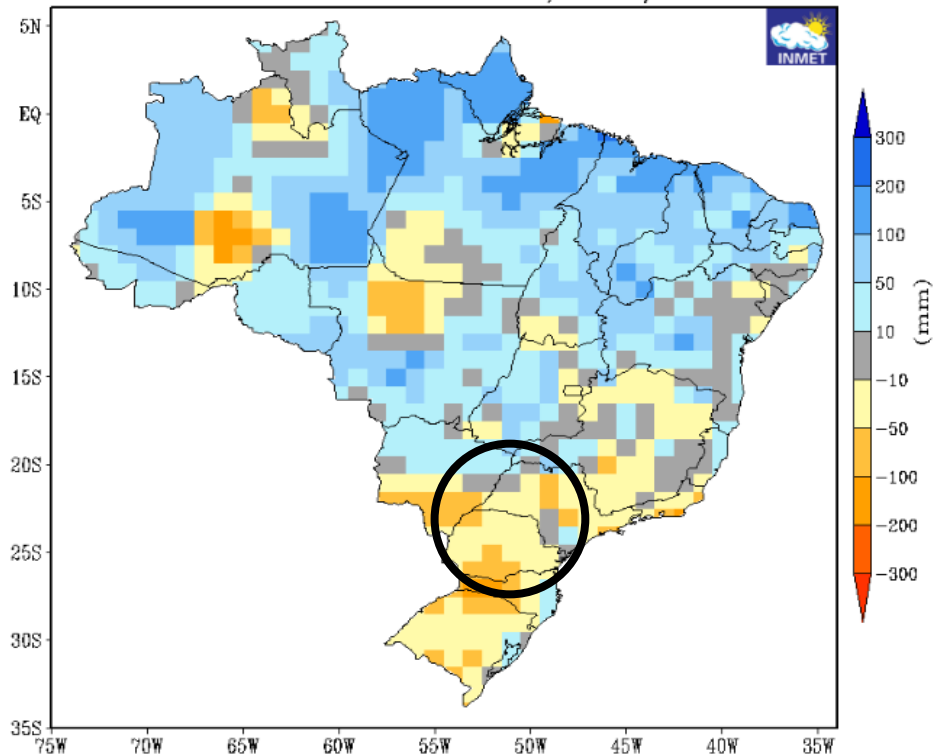

PREVISÃO DE ANOMALIAS DE PRECIPITAÇÃO (mm)
ATUALIZAÇÃO - JANEIRO/2023
VÁLIDO PARA FEVEREIRO-MARÇO-ABRIL/2023