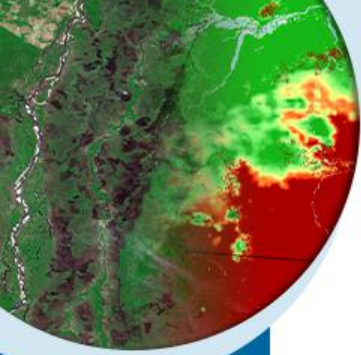

MONITORAMENTO LA NIÑA