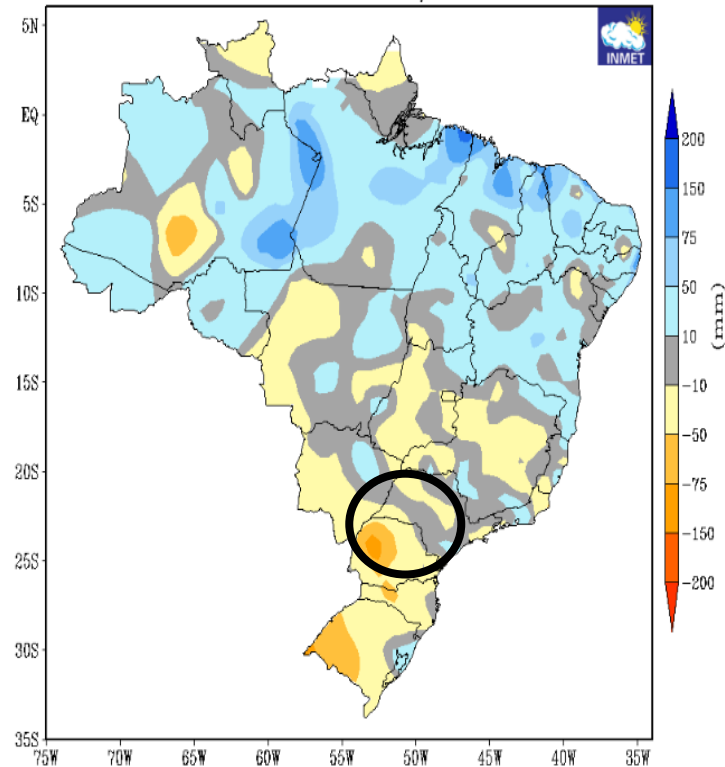

~ 80,0mm a ~ 140,0mm

PREVISÃO DE ANOMALIAS DE PRECIPITAÇÃO (mm)
ATUALIZAÇÃO - JANEIRO/2023
VALIDO PARA ABRIL/2023