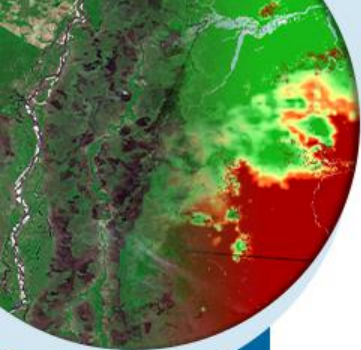

MÉDIA CLIMATOLÓGICA DE DEZEMBRO

ACUMULADO DE DEZEMBRO/2022