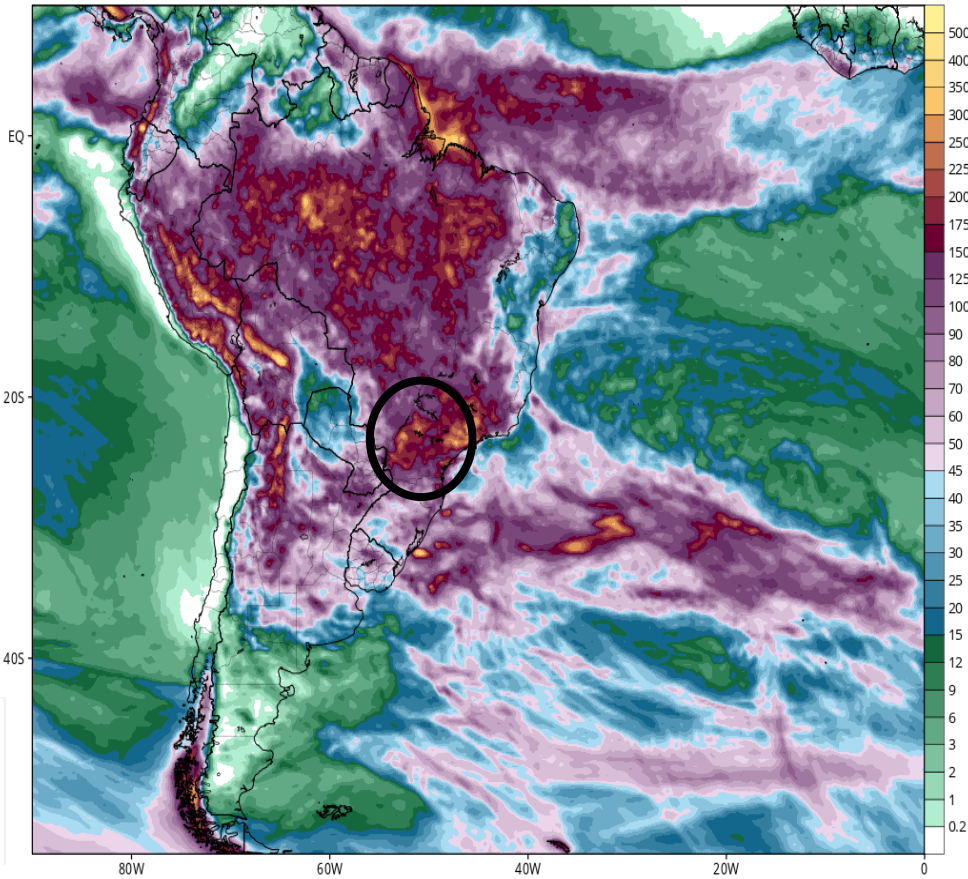

GFS Total Accumulated Precipitation (mm) from 00z26Jan2023 to 00z11Feb2023

Init: 00z Jan 26 2023 Forecast Hour: [384] valid at 00z Sat, Feb 11 2023

TROPICALTIDBITS.COM