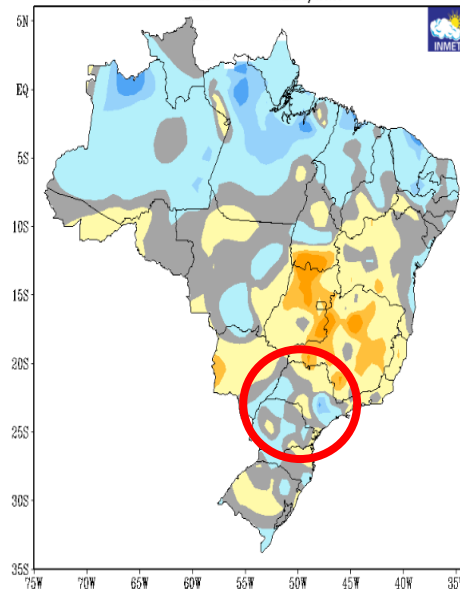

Normais Climatológicas do Brasil 1961-1990
Precipitação acumulada mensal e anual (mm)

Janeiro

FUNCEME

~ 180,0mm a 260,0mm

PREVISÃO DE ANOMALIAS DE PRECIPITAÇÃO (mm)
ATUALIZAÇÃO - DEZEMBRO/2022
VÁLIDO PARA JANEIRO/2023