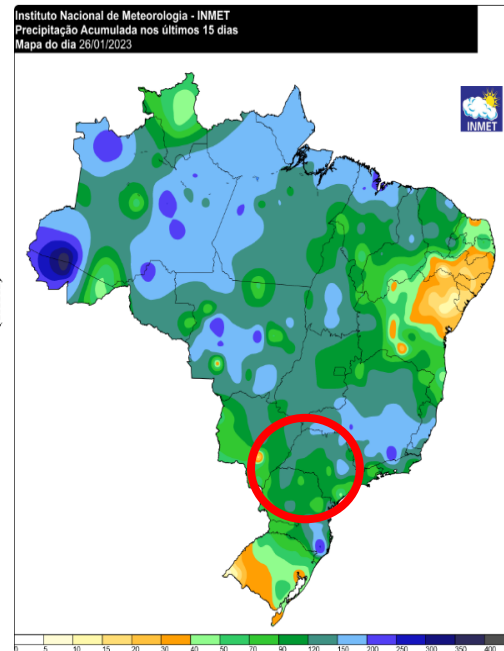

Normais Climatológicas do Brasil 1961-1990
Precipitação acumulada mensal e anual (mm)

Janeiro

FUNCEME

~ 180,0mm a 260,0mm

PREVISÃO DE ANOMALIAS DE PRECIPITAÇÃO (mm)
ATUALIZAÇÃO - DEZEMBRO/2022
VÁLIDO PARA JANEIRO/2023