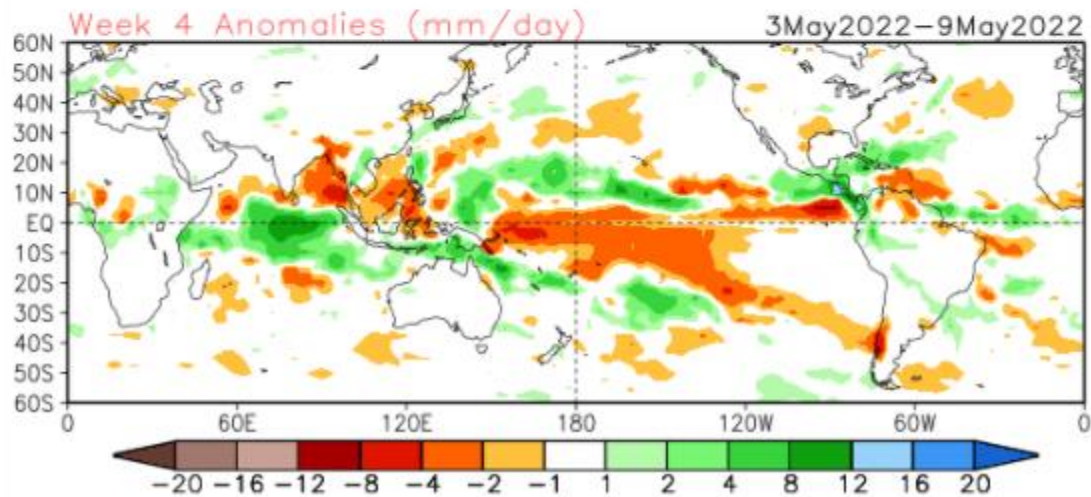

Tendência 3a e 4a semanas

16 Member Ensemble Mean Forecast from 11Apr2022