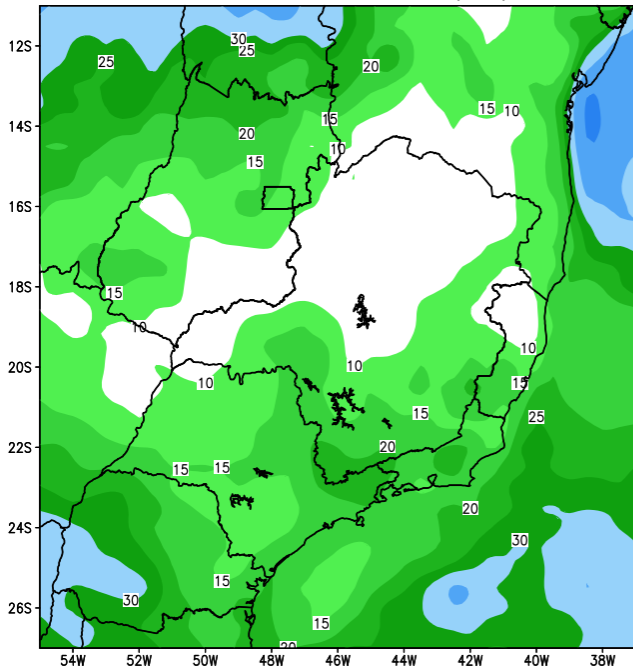

Tendência para a 2a semana

GEFS / BRASIL_SE
Precipitacao acumulada 2aSem (mm)
Previsao das 00Z dia 12/04/2022