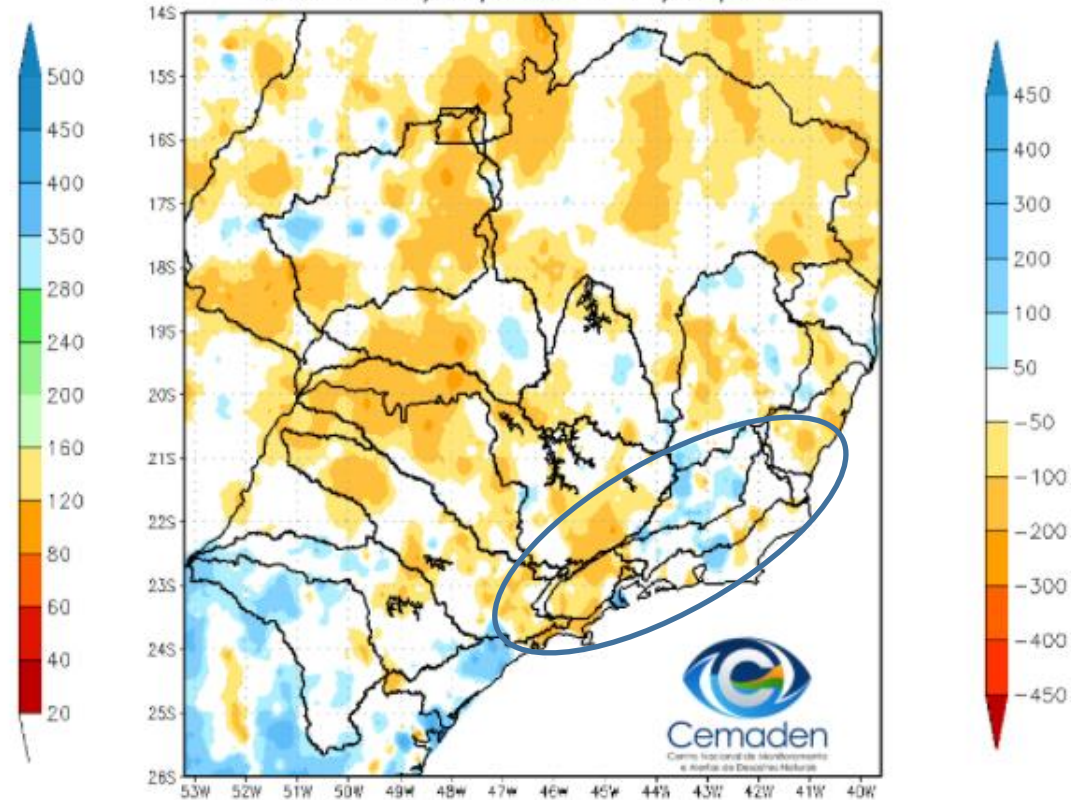

# Precipitação acumulada nos últimos 30 dias

Precipitação Acumulada (mm) A.S.  
Período: 12/03/2022 a 11/04/2022

Anomalia de Precipitação (mm) A.S.  
Período: 12/03/2022 a 11/04/2022

FONTE DOS DADOS INPE

# Precipitação acumulada nos últimos 60 dias

Precipitação Acumulada (mm) A.S.  
Período: 10/02/2022 a 11/04/2022

Anomalia de Precipitação (mm) A.S.  
Período: 10/02/2022 a 11/04/2022

FONTE DOS DADOS INPE

# Precipitação nos últimos 2 anos