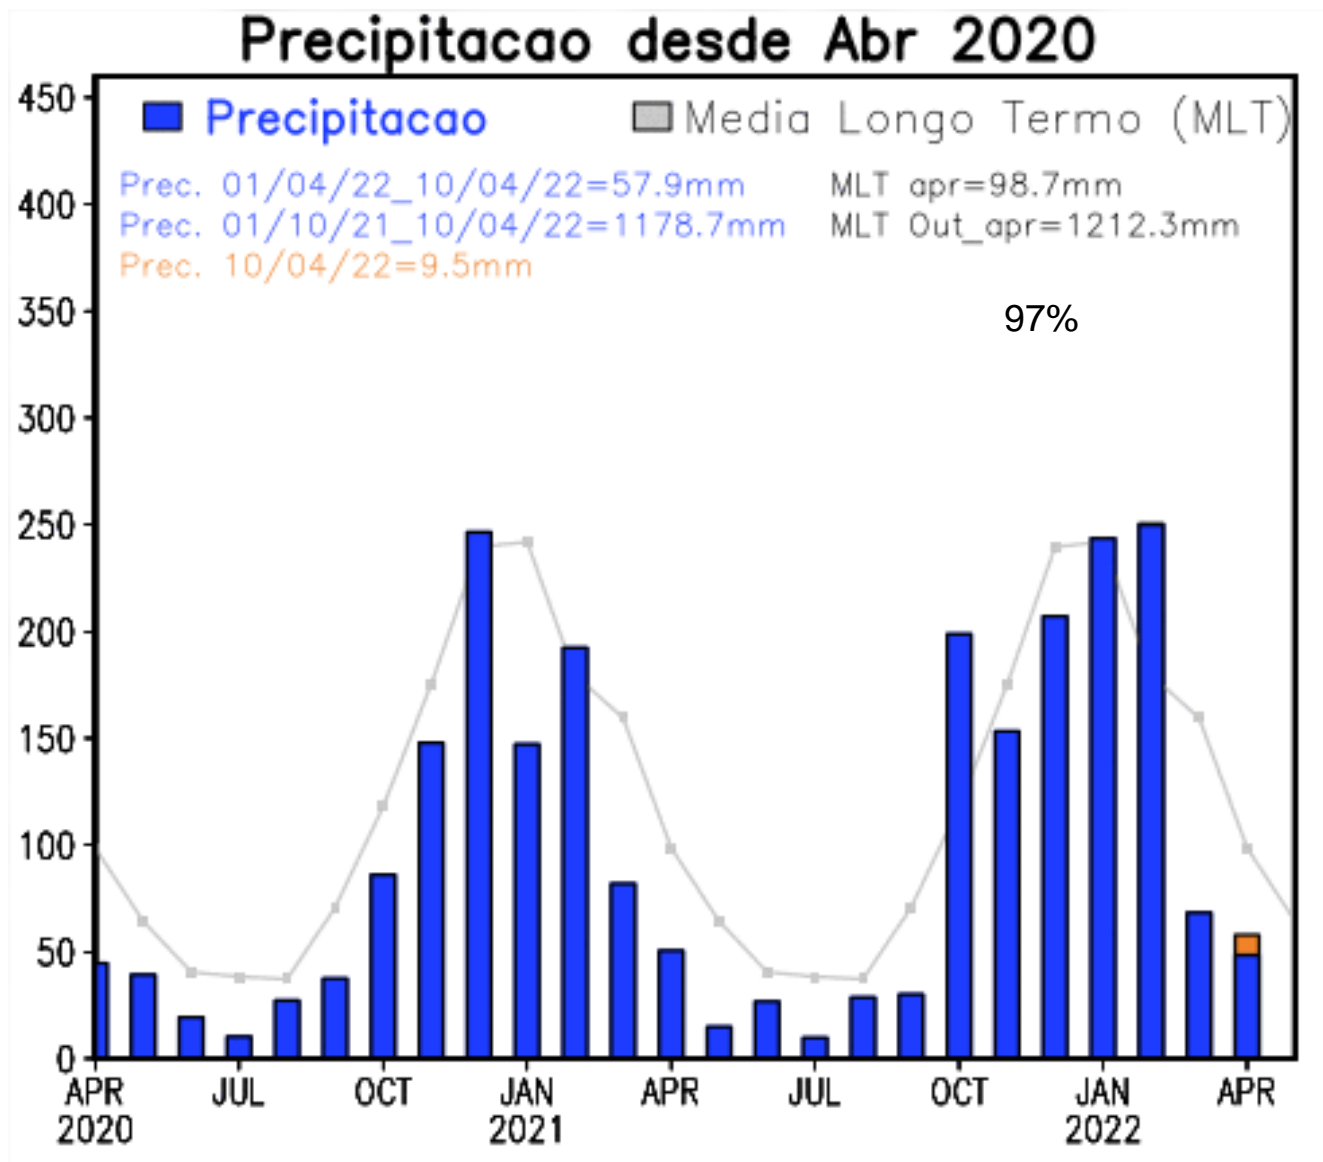

# Precipitação acumulada nos últimos 15 dias

Precipitação Acumulada (mm) A.S.  
Período: 27/03/2022 a 11/04/2022

Anomalia de Precipitação (mm) A.S.  
Período: 27/03/2022 a 11/04/2022

FONTE DOS DADOS INPE

# Precipitação acumulada nos últimos 30 dias

Precipitação Acumulada (mm) A.S.  
Período: 12/03/2022 a 11/04/2022

Anomalia de Precipitação (mm) A.S.  
Período: 12/03/2022 a 11/04/2022

FONTE DOS DADOS INPE

# Precipitação acumulada nos últimos 60 dias

Precipitação Acumulada (mm) A.S.  
Período: 10/02/2022 a 11/04/2022

Anomalia de Precipitação (mm) A.S.  
Período: 10/02/2022 a 11/04/2022

FONTE DOS DADOS INPE

# Precipitação nos últimos 2 anos