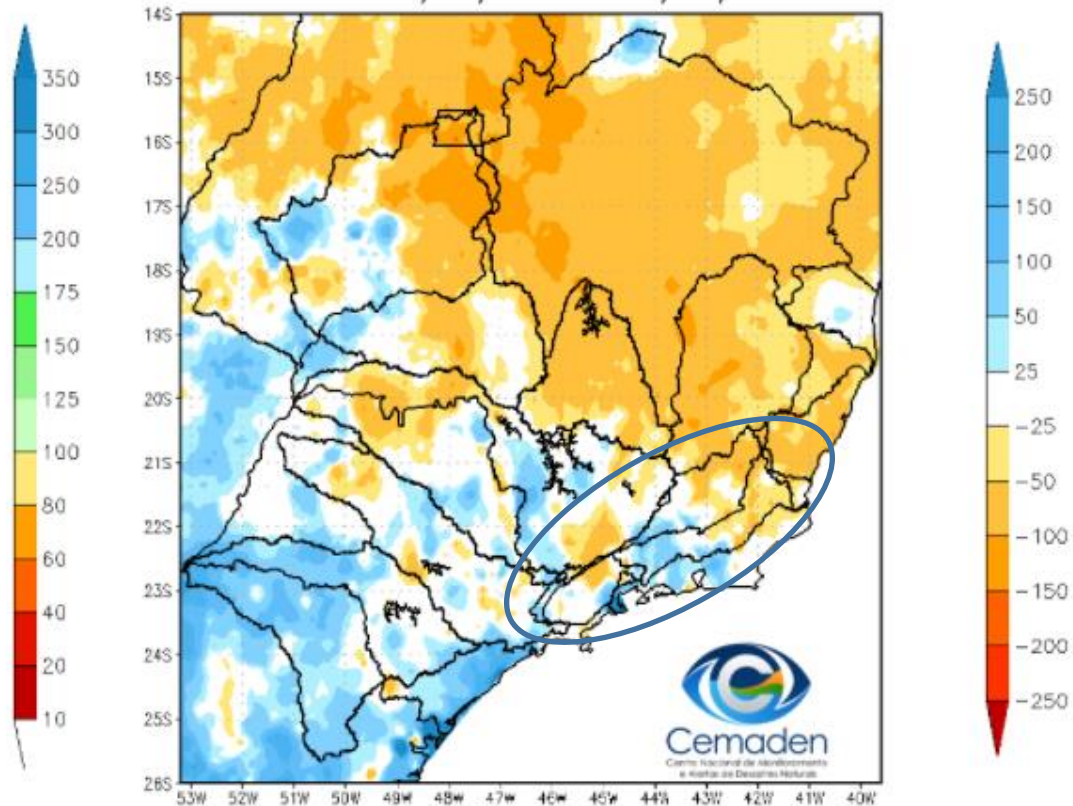

Anomalia de Precipitação (mm) A.S.
Período: 12/03/2022 a 11/04/2022