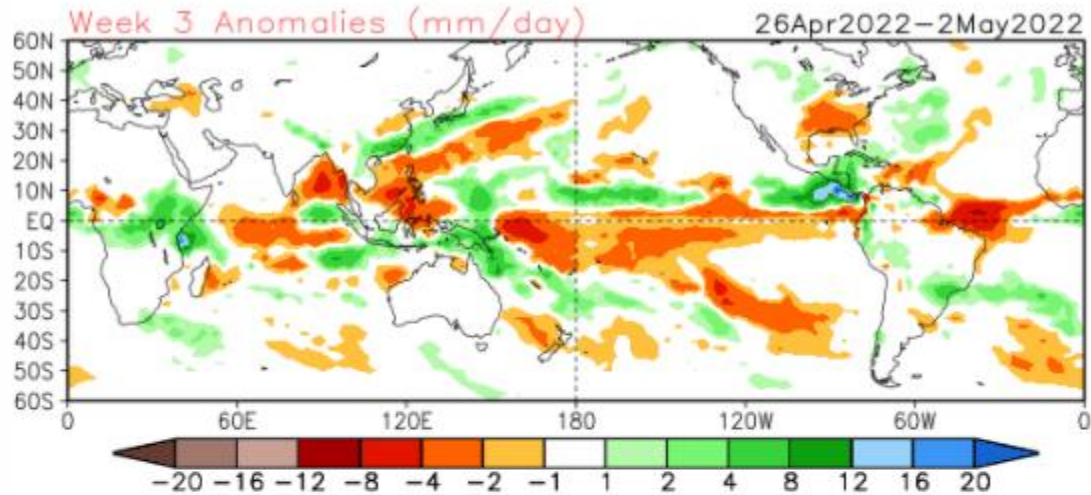

Tendência 3a e 4a semanas

16 Member Ensemble Mean Forecast from 11Apr2022