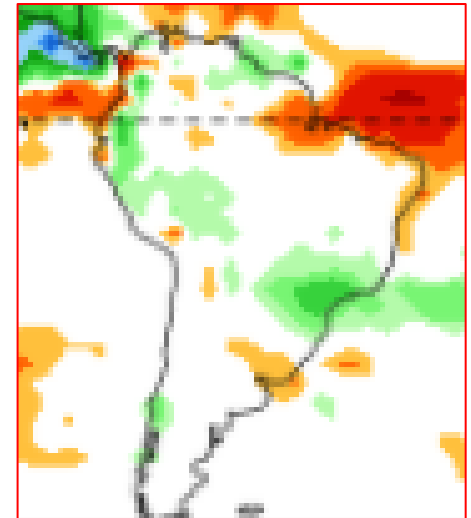

Tendência 3a e 4a semanas

16 Member Ensemble Mean Forecast from 11Apr2022