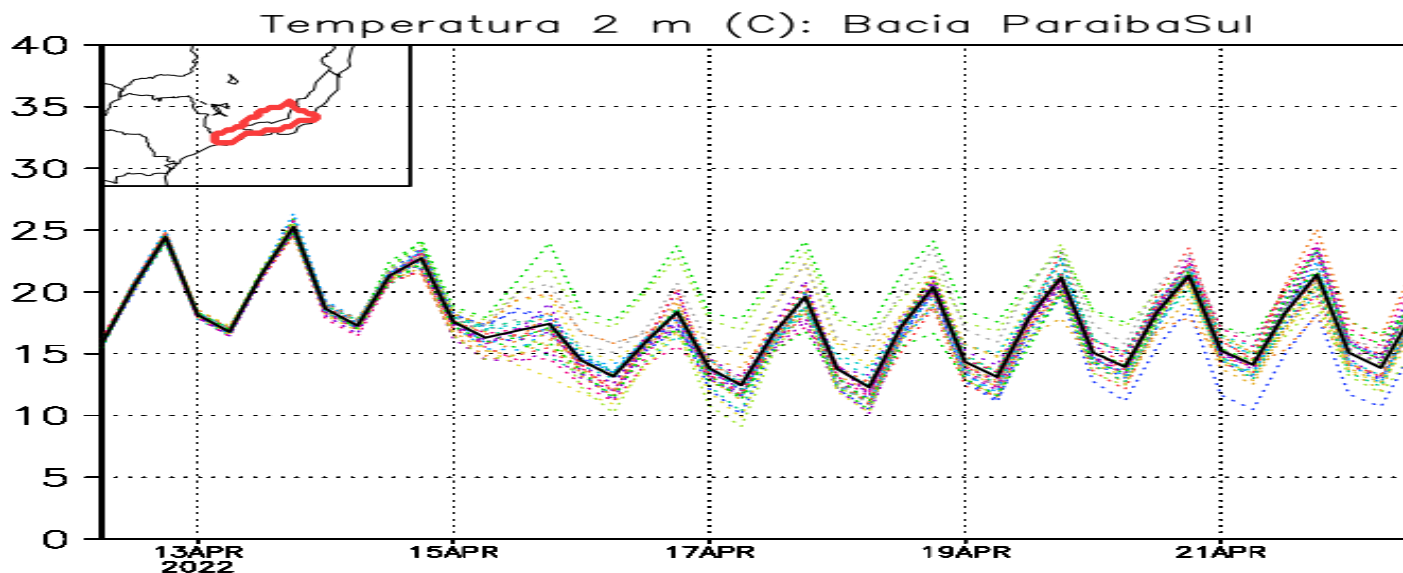

Previsão de Temperatura para as próximas duas semanas