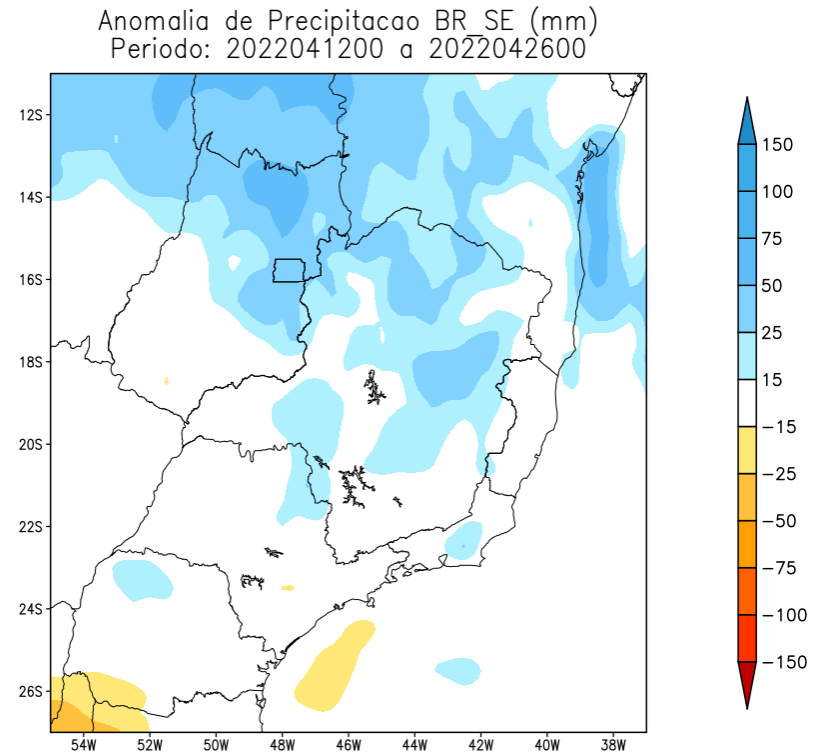

Tendência para as próximas duas semanas