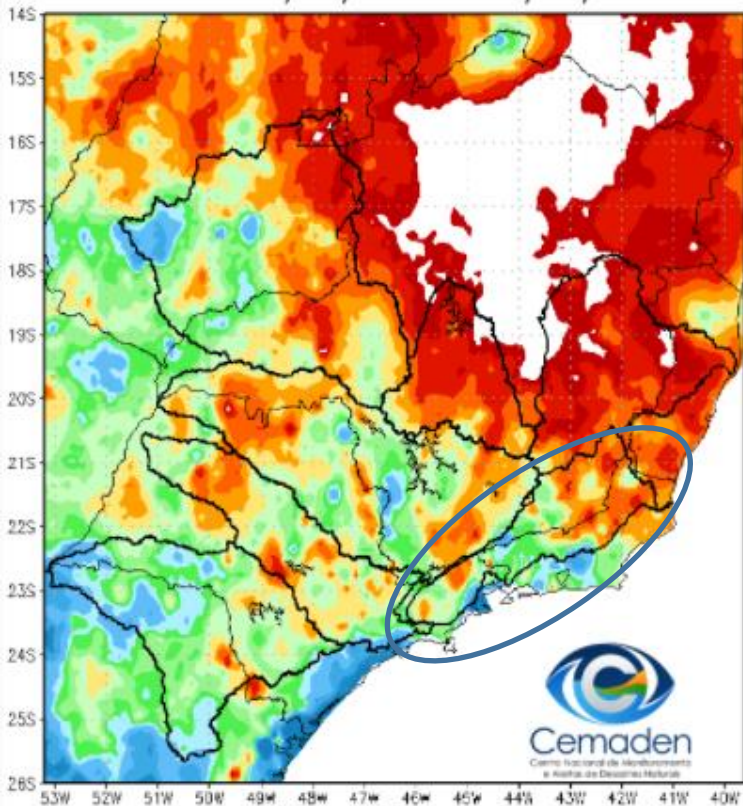

# Precipitação acumulada nos últimos 15 dias

Precipitação Acumulada (mm) A.S.  
Período: 27/03/2022 a 11/04/2022

Anomalia de Precipitação (mm) A.S.  
Período: 27/03/2022 a 11/04/2022

FONTE DOS DADOS INPE

# Precipitação acumulada nos últimos 30 dias

Precipitação Acumulada (mm) A.S.  
Período: 12/03/2022 a 11/04/2022

Anomalia de Precipitação (mm) A.S.  
Período: 12/03/2022 a 11/04/2022

FONTE DOS DADOS INPE