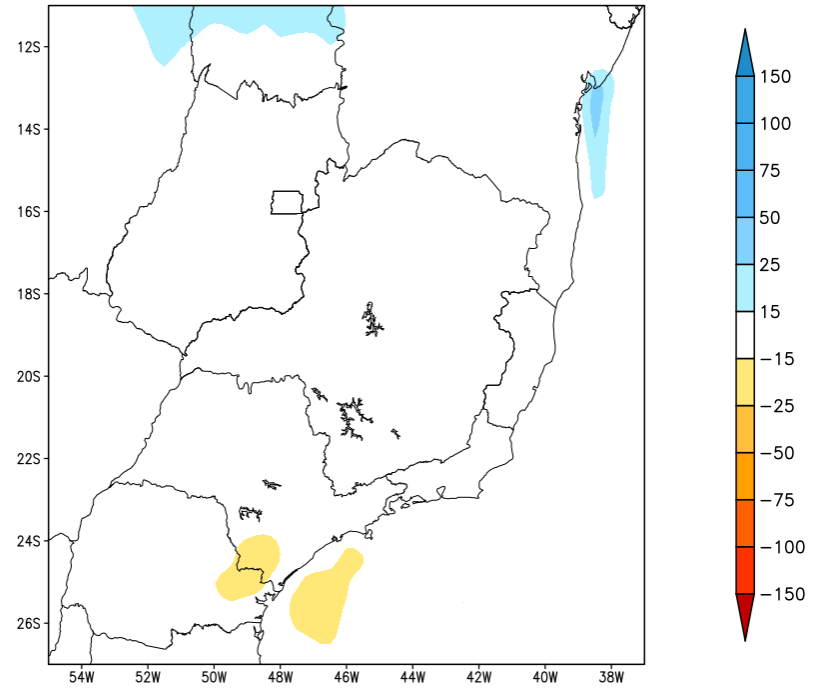

Anomalia de Precipitacao BR_SE (mm)
Periodo: 2022042000 a 2022042600