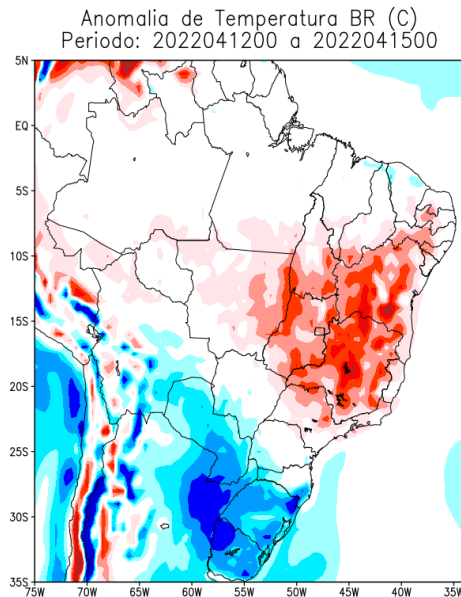

Previsão de Temperatura para as próximas duas semanas