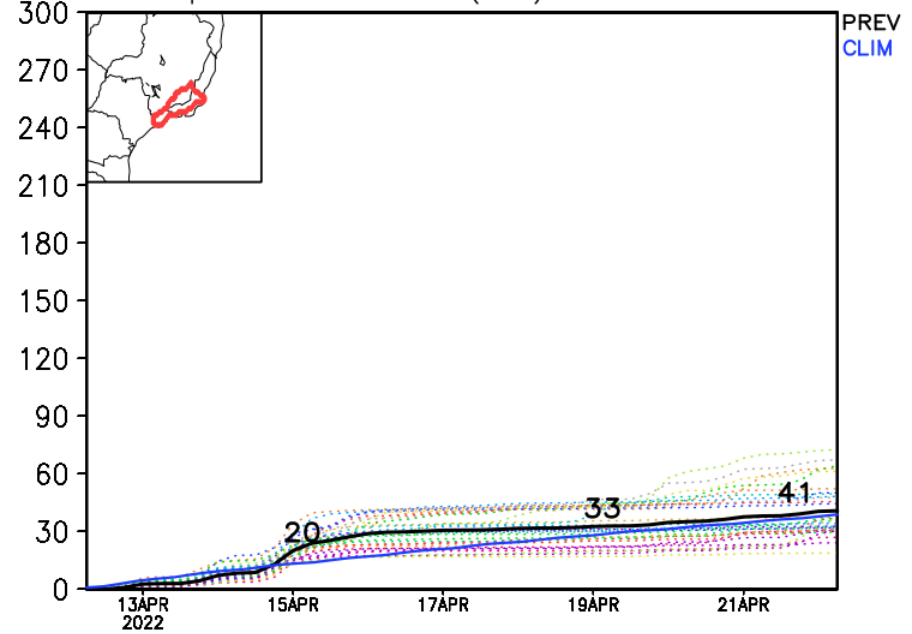

# Precipitação nos últimos 2 anos

# Situação meteorológica atual

# Previsão de chuva para os próximos 7 dias

GEFS / BRASIL\_SE  
Precipitacao acumulada 1aSem (mm)  
Previsao das 00Z dia 12/04/2022

Anomalia de Precipitacao BR SE (mm)  
Periodo: 2022041200 a 2022041900

# Rio Paraíba do Sul

GEFS / Bacia do Rio Paraíba do Sul  
Precipitacao acumulada em 7 dias (mm)  
Previsao das 00Z dia 12/04/2022

Precipitacao acumulada (mm): Bacia ParaibaSul

Modelo GFS/NOAA