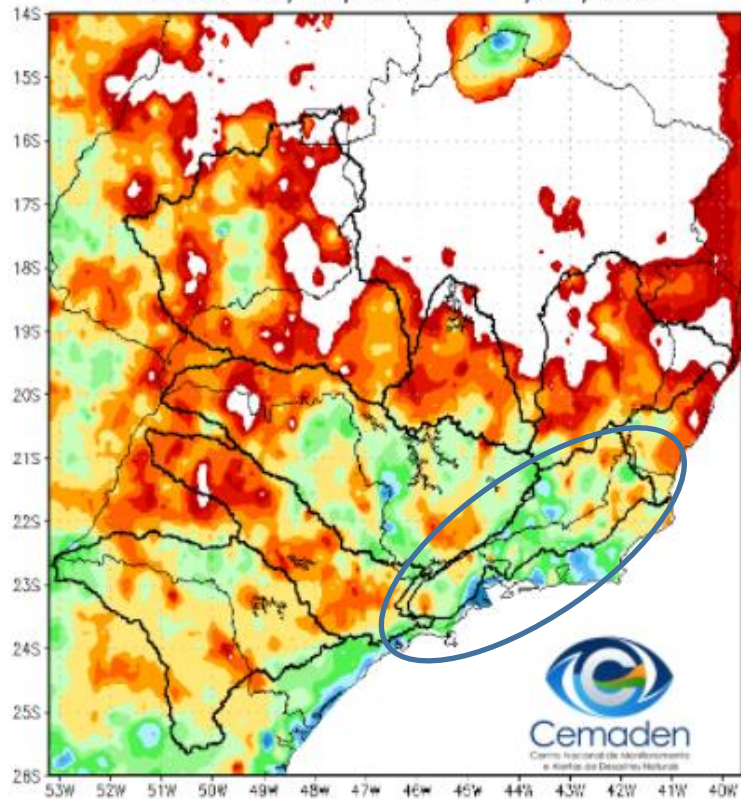

# Monitoramento e Previsões de Chuva para a Bacia do Rio Paraíba do Sul

# Precipitação acumulada nos últimos 15 dias

Precipitação Acumulada (mm) A.S.  
Período: 27/03/2022 a 11/04/2022

Anomalia de Precipitação (mm) A.S.  
Período: 27/03/2022 a 11/04/2022

FONTE DOS DADOS INPE