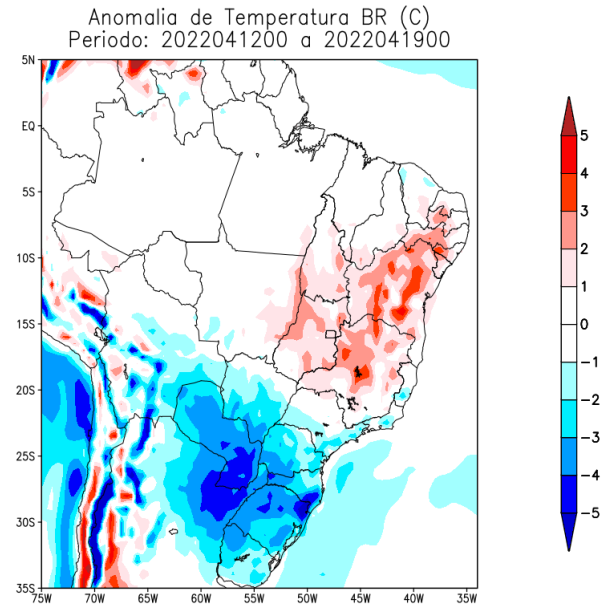

Previsão de Temperatura para as próximas duas semanas