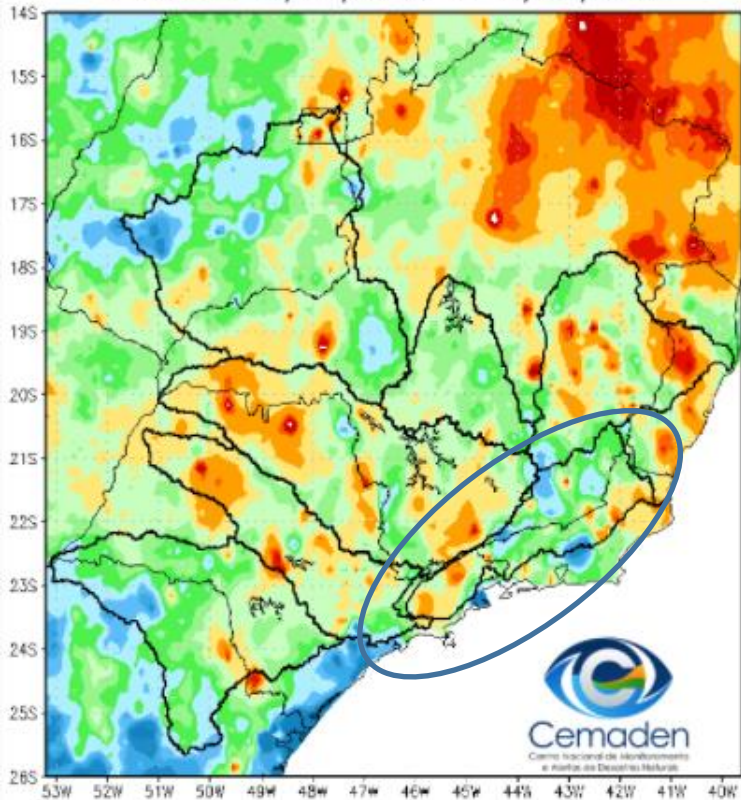

# Precipitação acumulada nos últimos 15 dias

Precipitação Acumulada (mm) A.S.  
Período: 27/03/2022 a 11/04/2022

Anomalia de Precipitação (mm) A.S.  
Período: 27/03/2022 a 11/04/2022

FONTE DOS DADOS INPE

# Precipitação acumulada nos últimos 30 dias

Precipitação Acumulada (mm) A.S.  
Período: 12/03/2022 a 11/04/2022

Anomalia de Precipitação (mm) A.S.  
Período: 12/03/2022 a 11/04/2022

FONTE DOS DADOS INPE

# Precipitação acumulada nos últimos 60 dias

Precipitação Acumulada (mm) A.S.  
Período: 10/02/2022 a 11/04/2022

Anomalia de Precipitação (mm) A.S.  
Período: 10/02/2022 a 11/04/2022

FONTE DOS DADOS INPE

# Precipitação nos últimos 2 anos