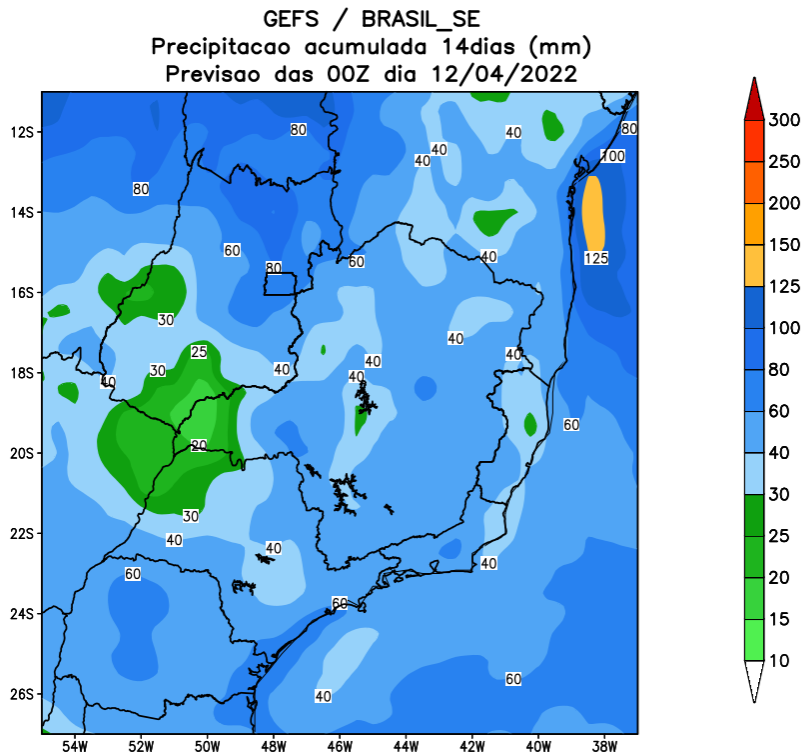

Tendência para as próximas duas semanas