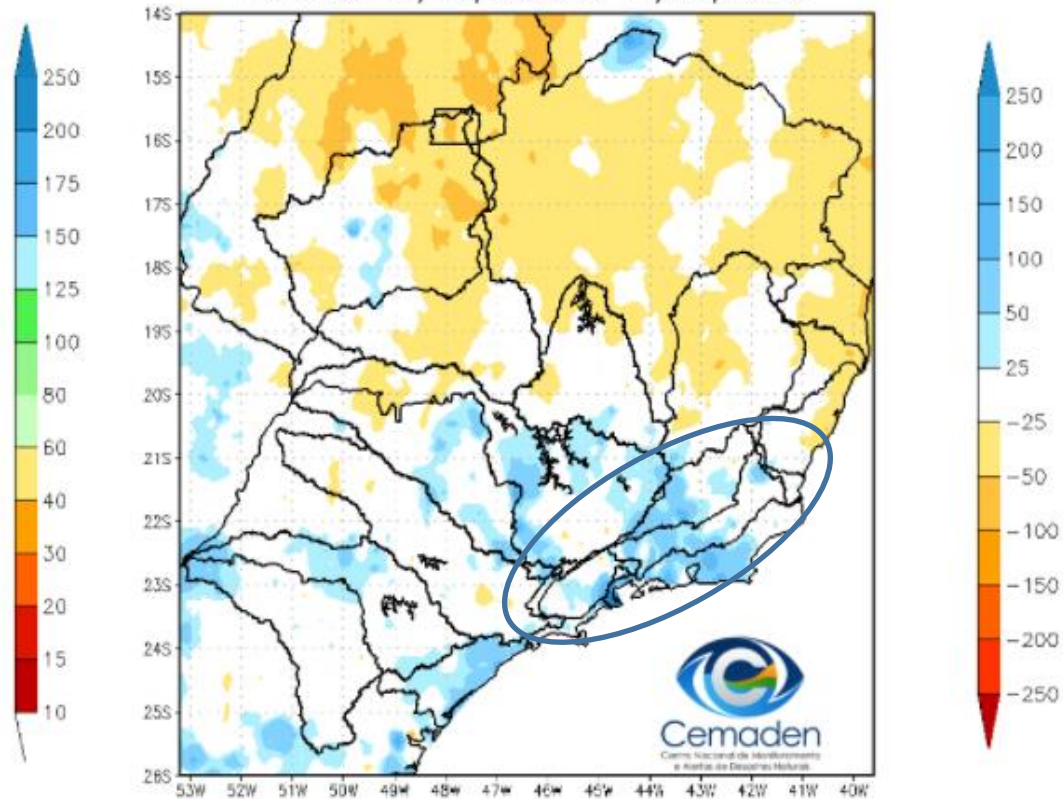

# Monitoramento e Previsões de Chuva para a Bacia do Rio Paraíba do Sul

# Precipitação acumulada nos últimos 15 dias

Precipitação Acumulada (mm) A.S.  
Período: 27/03/2022 a 11/04/2022

Anomalia de Precipitação (mm) A.S.  
Período: 27/03/2022 a 11/04/2022

FONTE DOS DADOS INPE