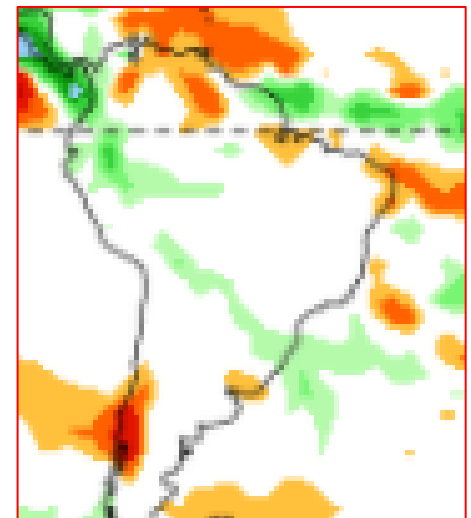

Tendência 3a e 4a semanas

16 Member Ensemble Mean Forecast from 11Apr2022