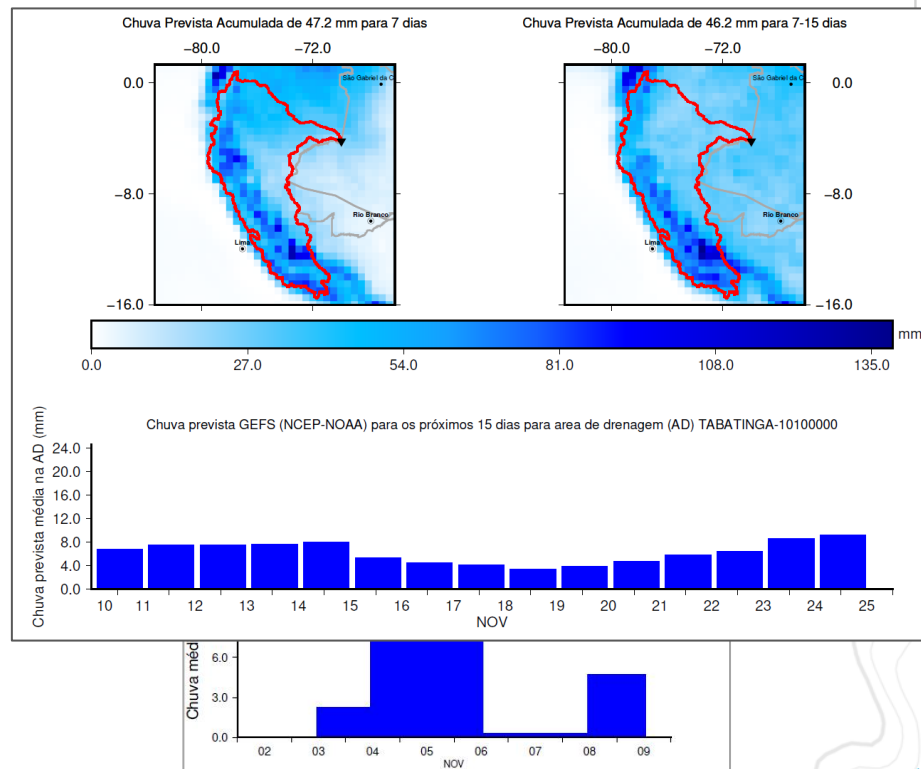

Nossos Produtos

SGB DESCOMPLICA - GEOCIÊNCIAS PARA TODOS

<https://www.sgb.gov.br/publique/Hidrologia/Eventos-Criticos/Seca-na-Regiao-Amazonica-8328.html>

Acesso aos dados

Acesso aos dados

Acesso aos dados – frequência dos boletins

Acesso aos dados – frequência dos boletins

Previsões – propagação da cheia no canal

Acesso aos dados

Acesso aos dados – frequência dos boletins

Acesso aos dados – frequência dos boletins

Acesso aos dados – frequência dos boletins