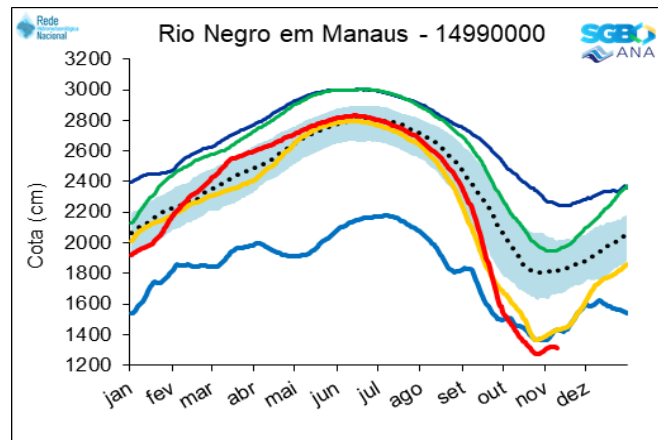

Nossos Produtos

SGB DESCOMPLICA - GEOCIÊNCIAS PARA TODOS

<https://www.sgb.gov.br/publique/Hidrologia/Eventos-Criticos/Seca-na-Regiao-Amazonica-8328.html>

Acesso aos dados

Acesso aos dados

Acesso aos dados – frequência dos boletins

Acesso aos dados – frequência dos boletins

Previsões – propagação da cheia no canal

Acesso aos dados

Acesso aos dados – frequência dos boletins

Acesso aos dados – frequência dos boletins

Acesso aos dados – frequência dos boletins