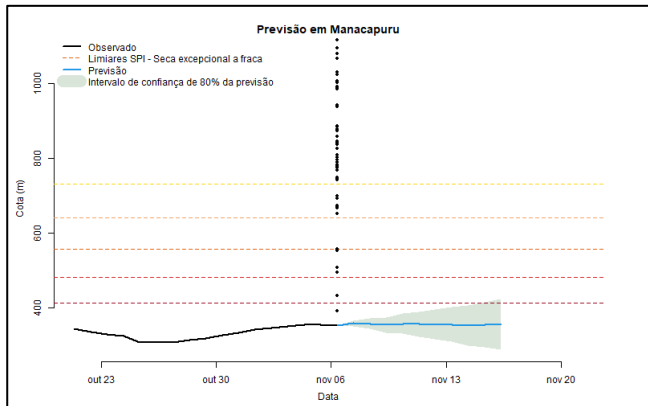

Nossos Produtos

SGB DESCOMPLICA - GEOCIÊNCIAS PARA TODOS

<https://www.sgb.gov.br/publique/Hidrologia/Eventos-Criticos/Seca-na-Regiao-Amazonica-8328.html>

Acesso aos dados

Acesso aos dados

Acesso aos dados – frequência dos boletins

Acesso aos dados – frequência dos boletins

Previsões – propagação da cheia no canal

Acesso aos dados

Acesso aos dados – frequência dos boletins

Acesso aos dados – frequência dos boletins

Acesso aos dados – frequência dos boletins