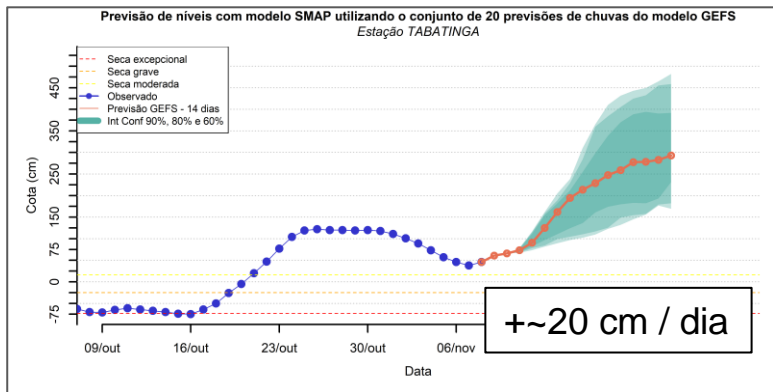

Nossos Produtos

SGB DESCOMPLICA - GEOCIÊNCIAS PARA TODOS

<https://www.sgb.gov.br/publique/Hidrologia/Eventos-Criticos/Seca-na-Regiao-Amazonica-8328.html>

Acesso aos dados

Acesso aos dados

Acesso aos dados – frequência dos boletins

Acesso aos dados – frequência dos boletins

Previsões – propagação da cheia no canal

Acesso aos dados

Acesso aos dados – frequência dos boletins

Acesso aos dados – frequência dos boletins

Acesso aos dados – frequência dos boletins