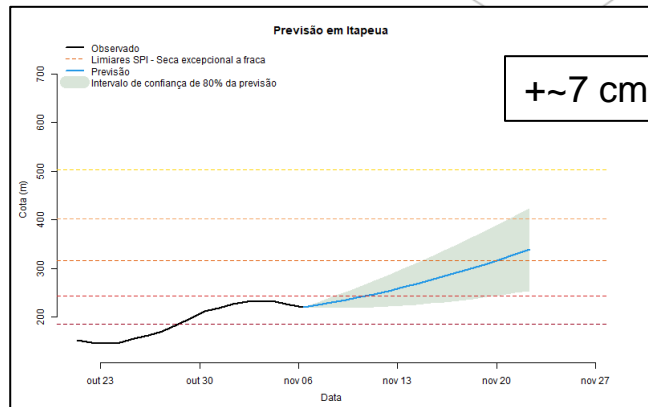

Nossos Produtos

SGB DESCOMPLICA - GEOCIÊNCIAS PARA TODOS

<https://www.sgb.gov.br/publique/Hidrologia/Eventos-Criticos/Seca-na-Regiao-Amazonica-8328.html>

Acesso aos dados

Acesso aos dados

Acesso aos dados – frequência dos boletins

Acesso aos dados – frequência dos boletins

Previsões – propagação da cheia no canal

Acesso aos dados

Acesso aos dados – frequência dos boletins

Acesso aos dados – frequência dos boletins

Acesso aos dados – frequência dos boletins