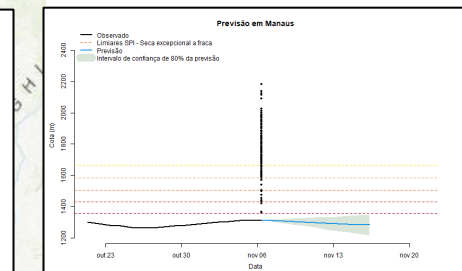

Nossos Produtos

SGB DESCOMPLICA - GEOCIÊNCIAS PARA TODOS

<https://www.sgb.gov.br/publique/Hidrologia/Eventos-Criticos/Seca-na-Regiao-Amazonica-8328.html>

Acesso aos dados

Acesso aos dados

Acesso aos dados – frequência dos boletins

Acesso aos dados – frequência dos boletins

Previsões – propagação da cheia no canal

Acesso aos dados

Acesso aos dados – frequência dos boletins

Acesso aos dados – frequência dos boletins

Acesso aos dados – frequência dos boletins