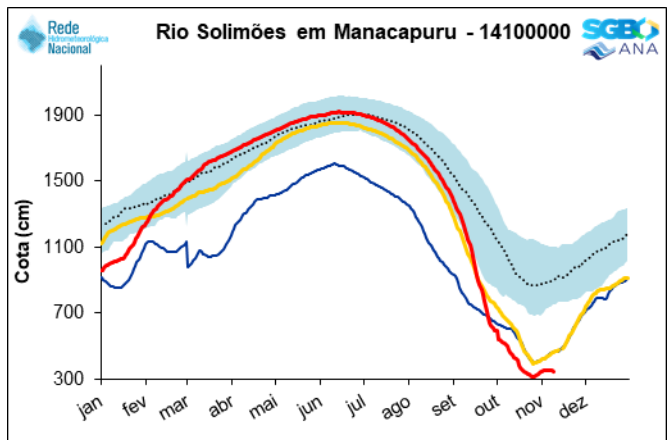

Acesso aos dados – frequência dos boletins