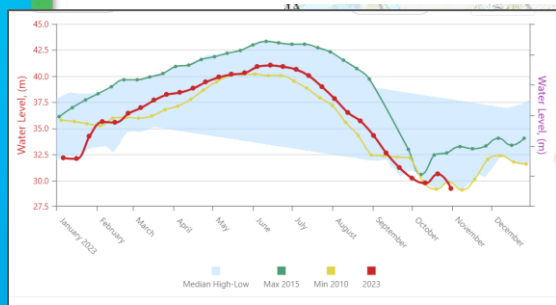

Acesso aos dados – frequência dos boletins

Previsões – propagação da cheia no canal

Acesso aos dados

Acesso aos dados – frequência dos boletins

Acesso aos dados – frequência dos boletins

Acesso aos dados – frequência dos boletins

Acesso aos dados – frequência dos boletins

Acesso aos dados – frequência dos boletins

Acesso aos dados – frequência dos boletins

Acesso aos dados – frequência dos boletins

Perfis de linha de água

SERVIÇO GEOLÓGICO DO BRASIL
HÁ 51 ANOS TRABALHANDO PARA O
DESENVOLVIMENTO DO PAÍS