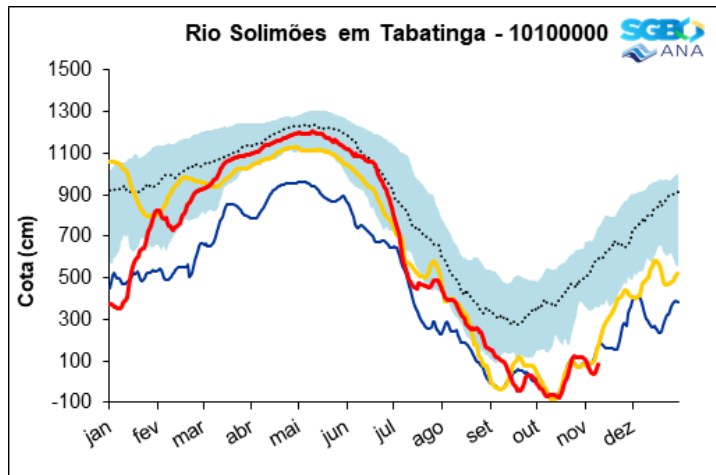

Nossos Produtos

SGB DESCOMPLICA - GEOCIÊNCIAS PARA TODOS

<https://www.sgb.gov.br/publique/Hidrologia/Eventos-Criticos/Seca-na-Regiao-Amazonica-8328.html>

Acesso aos dados

Acesso aos dados

Acesso aos dados – frequência dos boletins

Acesso aos dados – frequência dos boletins

Previsões – propagação da cheia no canal

Acesso aos dados

Acesso aos dados – frequência dos boletins

Acesso aos dados – frequência dos boletins

Acesso aos dados – frequência dos boletins