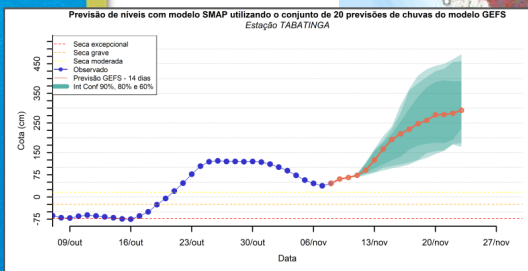

Nossos Produtos

SGB DESCOMPLICA - GEOCIÊNCIAS PARA TODOS

<https://www.sgb.gov.br/publique/Hidrologia/Eventos-Criticos/Seca-na-Regiao-Amazonica-8328.html>

Acesso aos dados

Acesso aos dados

Acesso aos dados – frequência dos boletins

Acesso aos dados – frequência dos boletins

Previsões – propagação da cheia no canal

Acesso aos dados

Acesso aos dados – frequência dos boletins

Acesso aos dados – frequência dos boletins

Acesso aos dados – frequência dos boletins