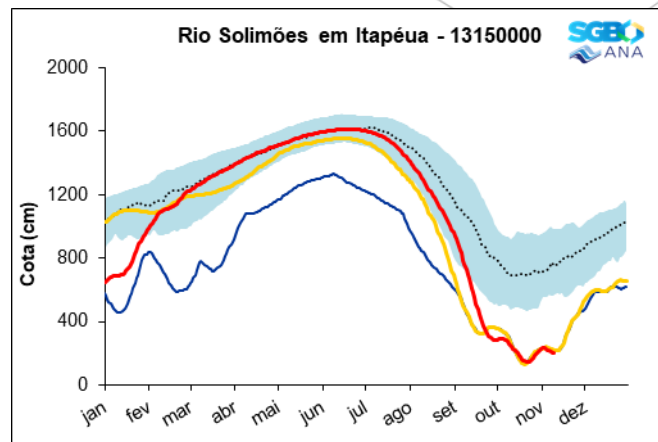

Acesso aos dados – frequência dos boletins