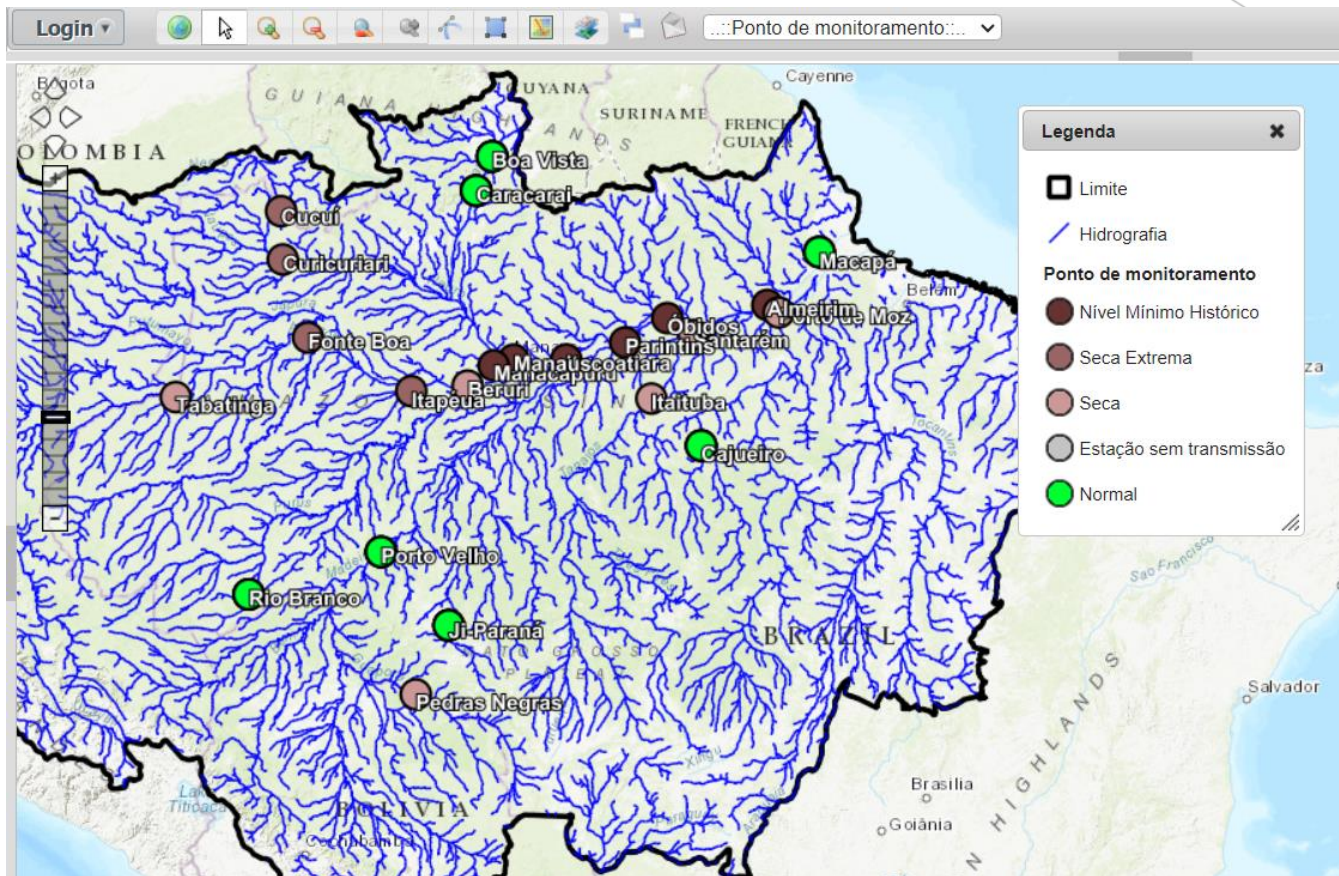

11ª REUNIÃO – SECA NA REGIÃO NORTE & SALA DE SITUAÇÃO (Resolução CGC MME 6/2023)

Marcus Suassuna Santos

Sistemas de Alertas Hidrológicos

Serviço Geológico do Brasil - CPRM

MINISTÉRIO DE
MINAS E ENERGIA

Acesso especial aos dados

Nossos Produtos

SGB DESCOMPLICA - GEOCIÊNCIAS PARA TODOS

<https://www.sgb.gov.br/publique/Hidrologia/Eventos-Criticos/Seca-na-Regiao-Amazonica-8328.html>

Acesso aos dados

Acesso aos dados

Acesso aos dados – frequência dos boletins

Acesso aos dados – frequência dos boletins

Previsões – propagação da cheia no canal

Acesso aos dados

Acesso aos dados – frequência dos boletins

Acesso aos dados – frequência dos boletins

Acesso aos dados – frequência dos boletins