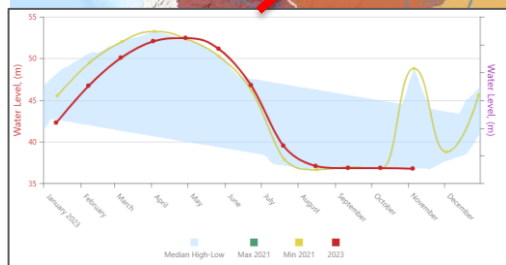

Acesso aos dados – frequência dos boletins

Previsões – propagação da cheia no canal

Acesso aos dados

Acesso aos dados – frequência dos boletins

Acesso aos dados – frequência dos boletins

Acesso aos dados – frequência dos boletins

Acesso aos dados – frequência dos boletins

Acesso aos dados – frequência dos boletins

Acesso aos dados – frequência dos boletins

Acesso aos dados – frequência dos boletins

Perfis de linha de água

SERVIÇO GEOLÓGICO DO BRASIL
HÁ 51 ANOS TRABALHANDO PARA O
DESENVOLVIMENTO DO PAÍS