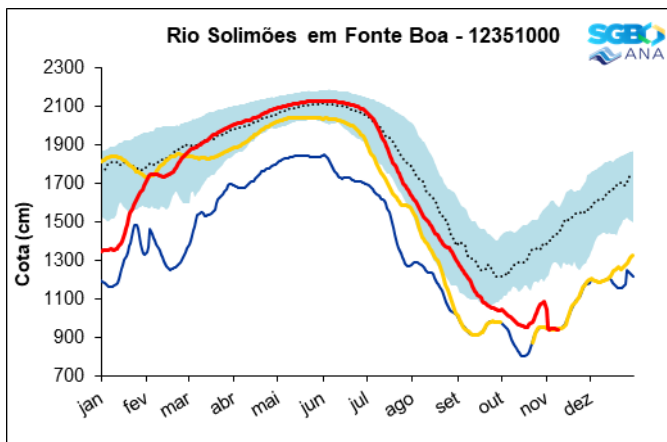

Nossos Produtos

SGB DESCOMPLICA - GEOCIÊNCIAS PARA TODOS

<https://www.sgb.gov.br/publique/Hidrologia/Eventos-Criticos/Seca-na-Regiao-Amazonica-8328.html>

Acesso aos dados

Acesso aos dados

Acesso aos dados – frequência dos boletins

Acesso aos dados – frequência dos boletins

Previsões – propagação da cheia no canal

Acesso aos dados

Acesso aos dados – frequência dos boletins

Acesso aos dados – frequência dos boletins

Acesso aos dados – frequência dos boletins