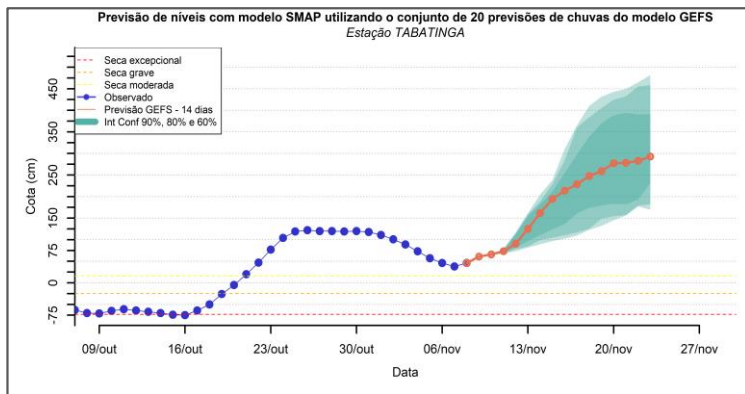

Nossos Produtos

SGB DESCOMPLICA - GEOCIÊNCIAS PARA TODOS

<https://www.sgb.gov.br/publique/Hidrologia/Eventos-Criticos/Seca-na-Regiao-Amazonica-8328.html>

Acesso aos dados

Acesso aos dados

Acesso aos dados – frequência dos boletins

Acesso aos dados – frequência dos boletins

Previsões – propagação da cheia no canal

Acesso aos dados

Acesso aos dados – frequência dos boletins

Acesso aos dados – frequência dos boletins

Acesso aos dados – frequência dos boletins