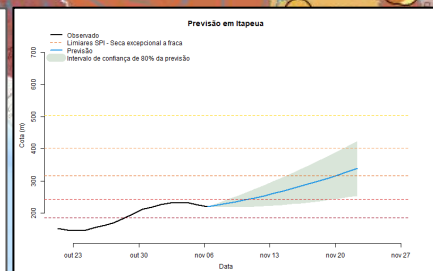

Nossos Produtos

SGB DESCOMPLICA - GEOCIÊNCIAS PARA TODOS

<https://www.sgb.gov.br/publique/Hidrologia/Eventos-Criticos/Seca-na-Regiao-Amazonica-8328.html>

Acesso aos dados

Acesso aos dados

Acesso aos dados – frequência dos boletins

Acesso aos dados – frequência dos boletins

Previsões – propagação da cheia no canal

Acesso aos dados

Acesso aos dados – frequência dos boletins

Acesso aos dados – frequência dos boletins

Acesso aos dados – frequência dos boletins