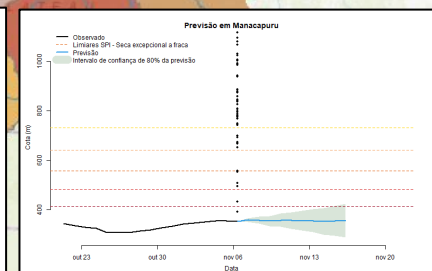

Nossos Produtos

SGB DESCOMPLICA - GEOCIÊNCIAS PARA TODOS

<https://www.sgb.gov.br/publique/Hidrologia/Eventos-Criticos/Seca-na-Regiao-Amazonica-8328.html>

Acesso aos dados

Acesso aos dados

Acesso aos dados – frequência dos boletins

Acesso aos dados – frequência dos boletins

Previsões – propagação da cheia no canal

Acesso aos dados

Acesso aos dados – frequência dos boletins

Acesso aos dados – frequência dos boletins

Acesso aos dados – frequência dos boletins