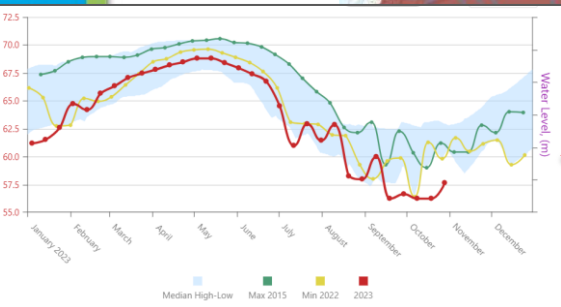

Acesso aos dados – frequência dos boletins

Previsões – propagação da cheia no canal

Acesso aos dados

Acesso aos dados – frequência dos boletins

Acesso aos dados – frequência dos boletins

Acesso aos dados – frequência dos boletins

Acesso aos dados – frequência dos boletins

Acesso aos dados – frequência dos boletins

Acesso aos dados – frequência dos boletins

Acesso aos dados – frequência dos boletins

Perfis de linha de água

SERVIÇO GEOLÓGICO DO BRASIL
HÁ 51 ANOS TRABALHANDO PARA O
DESENVOLVIMENTO DO PAÍS