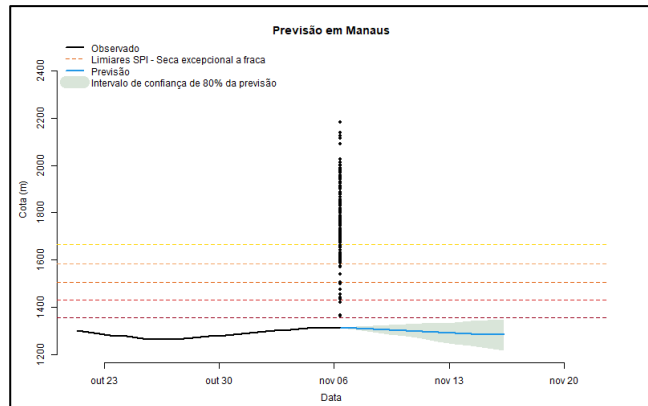

Nossos Produtos

SGB DESCOMPLICA - GEOCIÊNCIAS PARA TODOS

<https://www.sgb.gov.br/publique/Hidrologia/Eventos-Criticos/Seca-na-Regiao-Amazonica-8328.html>

Acesso aos dados

Acesso aos dados

Acesso aos dados – frequência dos boletins

Acesso aos dados – frequência dos boletins

Previsões – propagação da cheia no canal

Acesso aos dados

Acesso aos dados – frequência dos boletins

Acesso aos dados – frequência dos boletins

Acesso aos dados – frequência dos boletins