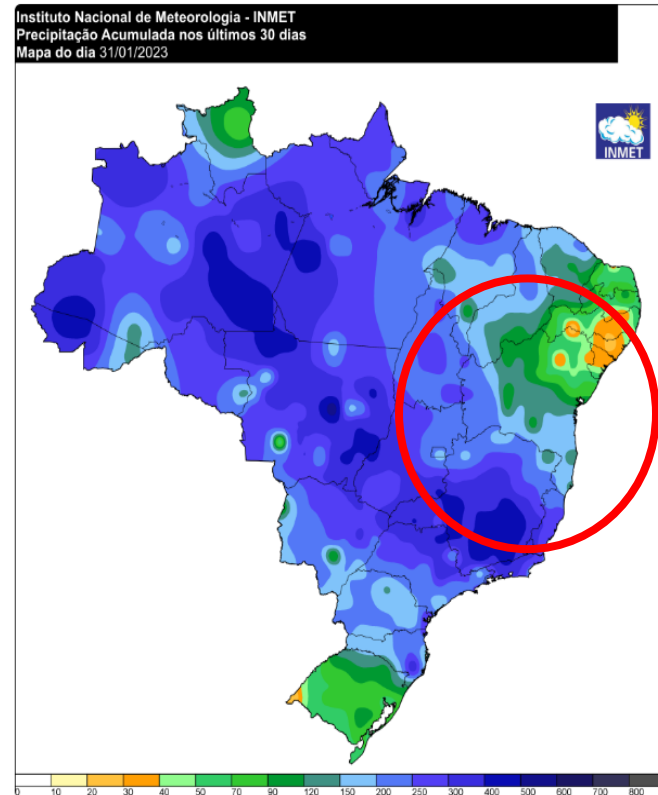

~ 20,0mm a ~ 500,0 mm

MINISTÉRIO DA
DEFESA

FUNCEME