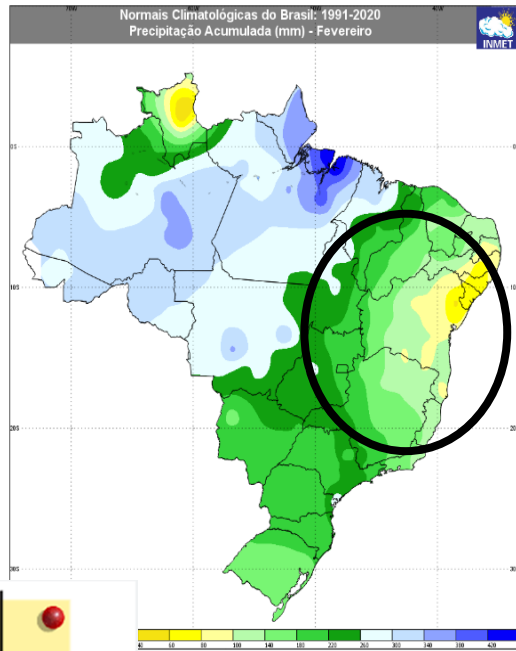

MÉDIA CLIMATOLÓGICA DO MÊS DE FEVEREIRO

PREVISÃO CLIMATOLÓGICA PARA FEVEREIRO

ACUMULADO NOS ÚLTIMOS 5 DIAS DE FEVEREIRO

MINISTÉRIO DA CIÊNCIA, TECNOLOGIA, E INOVAÇÕES
MINISTÉRIO DA AGRICULTURA, PECUÁRIA E ABASTECIMENTO
MINISTÉRIO DA DEFESA

FUNCEME

~60,0 mm a ~ 220,0 mm

~ 0,0 mm a ~ 50,0 mm