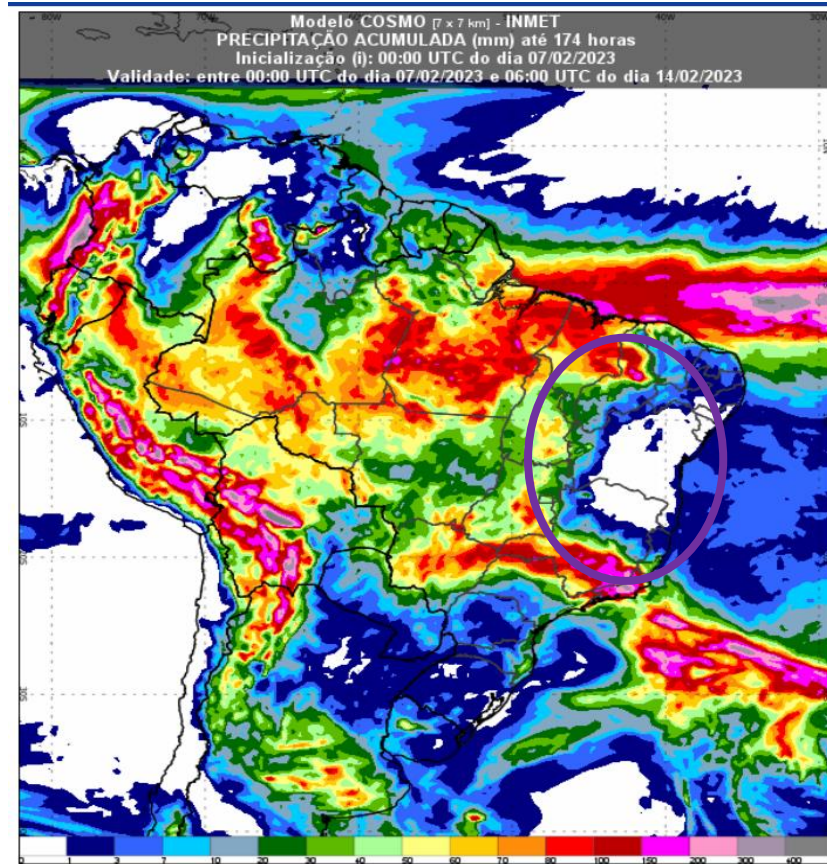

PREVISÃO ESPERADA ENTRE OS DIAS 07/02 E 14/02/2023

MINISTÉRIO DA
DEFESA

FUNCEME