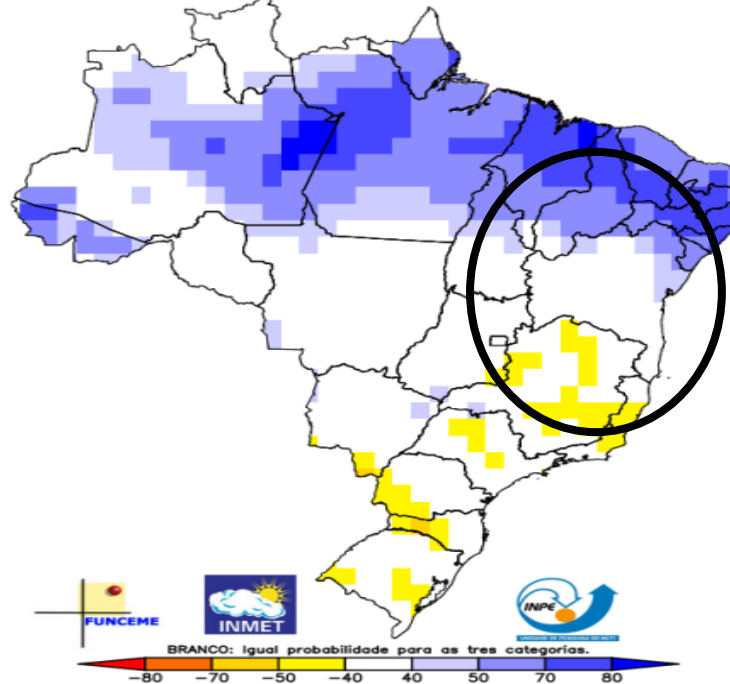

MINISTÉRIO DA
CIÊNCIA, TECNOLOGIA,
E INOVAÇÕES

MINISTÉRIO DA
AGRICULTURA, PECUÁRIA
E ABASTECIMENTO

MINISTÉRIO DA
DEFESA

PREVISÃO DE ANOMALIAS DE PRECIPITAÇÃO FMA/2023

Multi-modelo CPTEC/INMET/FUNCEME
Probab. tercil mais provavel: Precip. (%)
Produzida: Jan 2023 Valida para FMA 2023