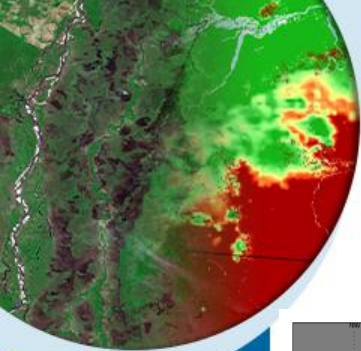

MÉDIA CLIMATOLÓGICA DO MÊS DE FEVEREIRO

PREVISÃO CLIMATOLÓGICA PARA FEVEREIRO

ACUMULADO NOS ÚLTIMOS 5 DIAS DE FEVEREIRO