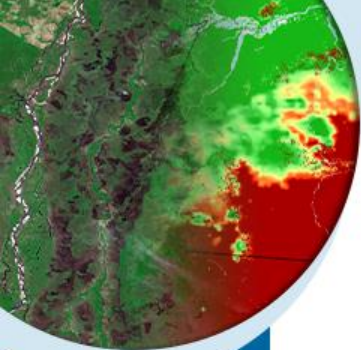

Imagem Satélite Topo de Nuvens - GOES 16 - 07/02/2023- 10:30 UTC

MINISTÉRIO DA
CIÊNCIA, TECNOLOGIA,
E INOVAÇÕES

MINISTÉRIO DA
AGRICULTURA, PECUÁRIA
E ABASTECIMENTO

MINISTÉRIO DA
DEFESA

FUNCEME