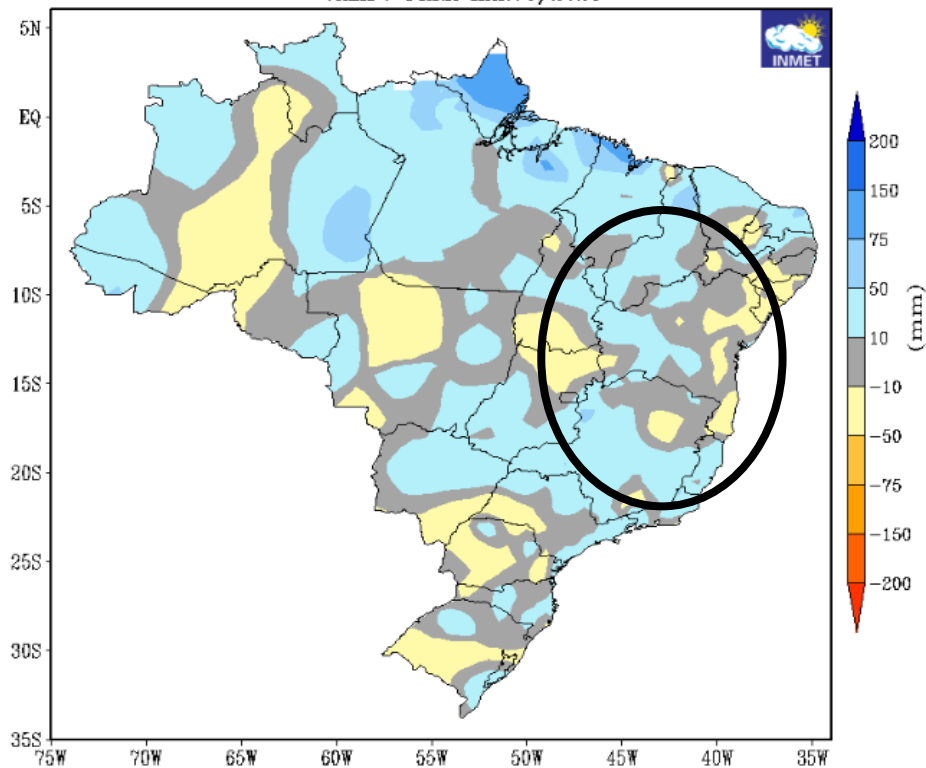

PREVISÃO DE ANOMALIAS DE PRECIPITAÇÃO (mm)
ATUALIZAÇÃO - DEZEMBRO/2022
VÁLIDO PARA MARÇO/2023