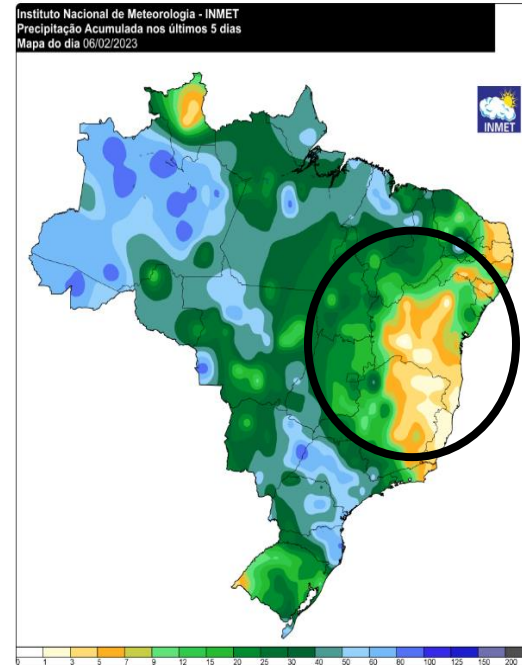

FUNCEME

~60,0 mm a ~ 220,0 mm

PREVISÃO DE ANOMALIAS DE PRECIPITAÇÃO (mm)
 ATUALIZAÇÃO - JANEIRO/2023
 VALIDO PARA FEVEREIRO/2023

~ 0,0 mm a ~ 50,0 mm

2. PREVISÃO PRÓXIMOS DIAS

MINISTÉRIO DA
CIÊNCIA, TECNOLOGIA,
E INOVAÇÕES