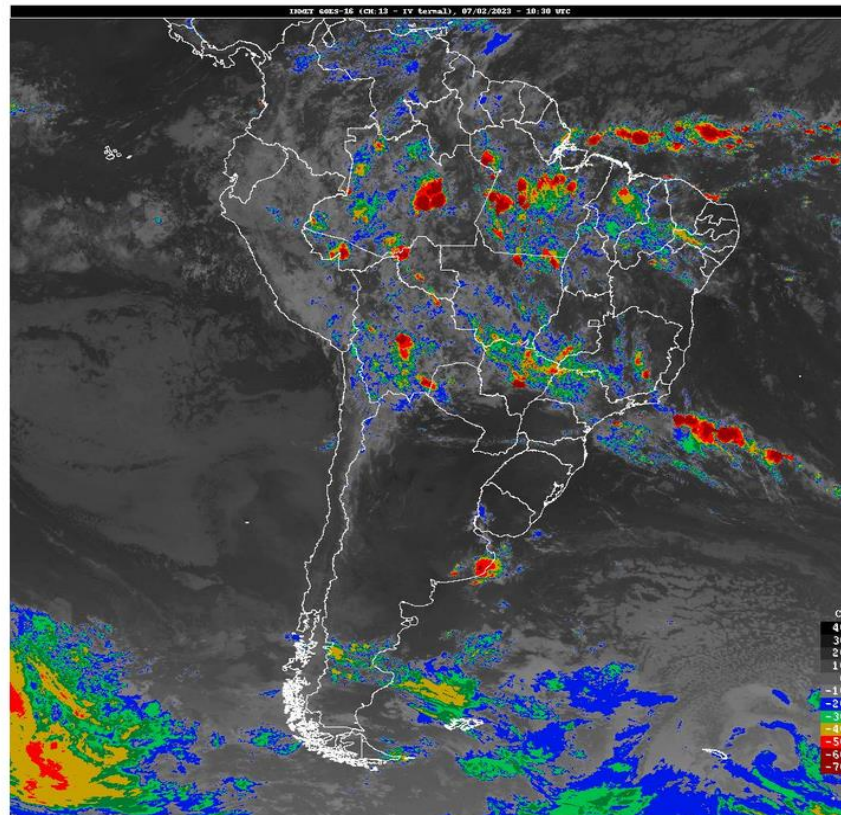

Imagem Satélite Topo de Nuvens - GOES 16 - 07/02/2023- 10:30 UTC

MINISTÉRIO DA
CIÊNCIA, TECNOLOGIA,
E INOVAÇÕES

MINISTÉRIO DA
AGRICULTURA, PECUÁRIA
E ABASTECIMENTO

MINISTÉRIO DA
DEFESA

FUNCEME