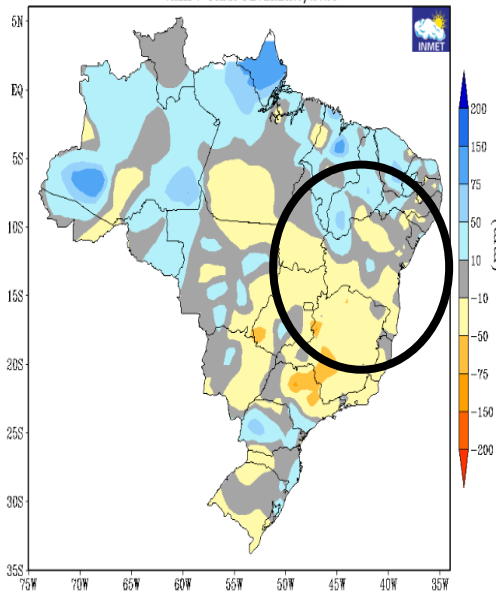

FUNCEME

~60,0 mm a ~ 220,0 mm

PREVISÃO DE ANOMALIAS DE PRECIPITAÇÃO (mm)
ATUALIZAÇÃO - JANEIRO/2023
VALIDO PARA FEVEREIRO/2023