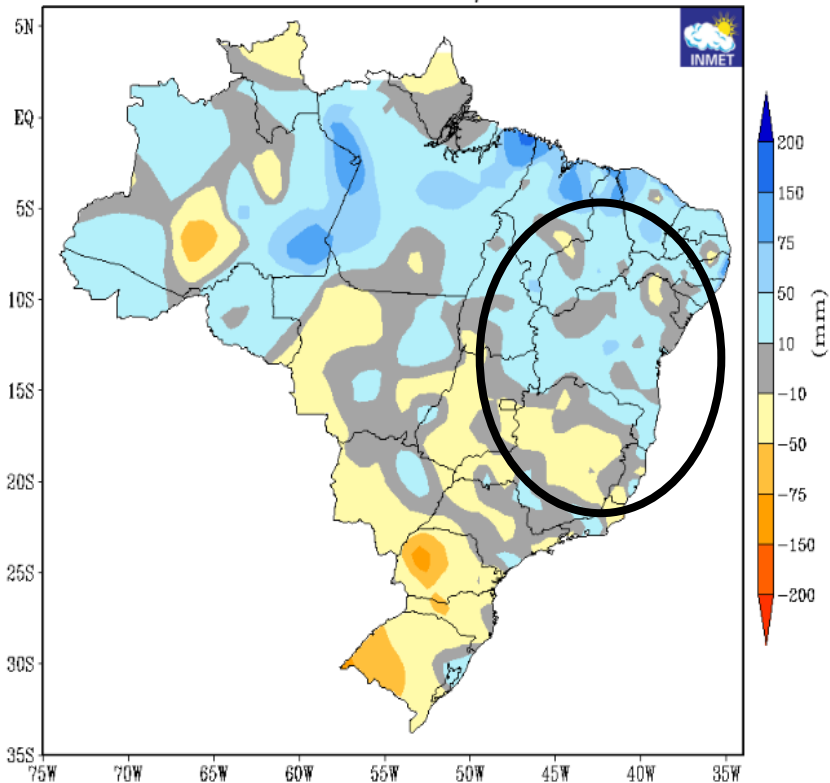

PREVISÃO DE ANOMALIAS DE PRECIPITAÇÃO (mm)
ATUALIZAÇÃO - JANEIRO/2023
VALIDO PARA ABRIL/2023