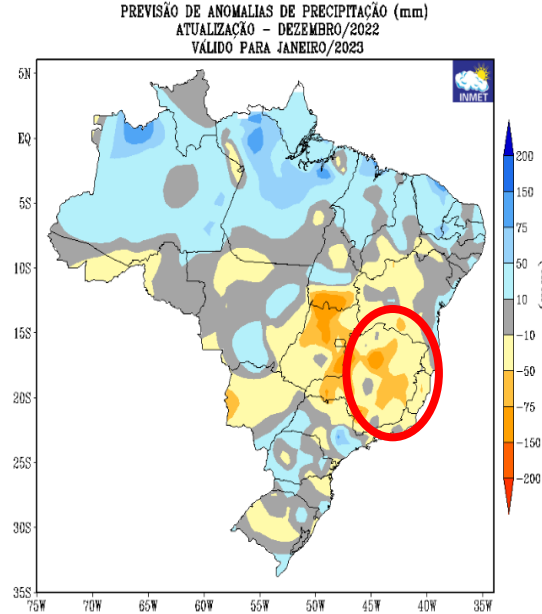

MINISTÉRIO DA
DEFESA