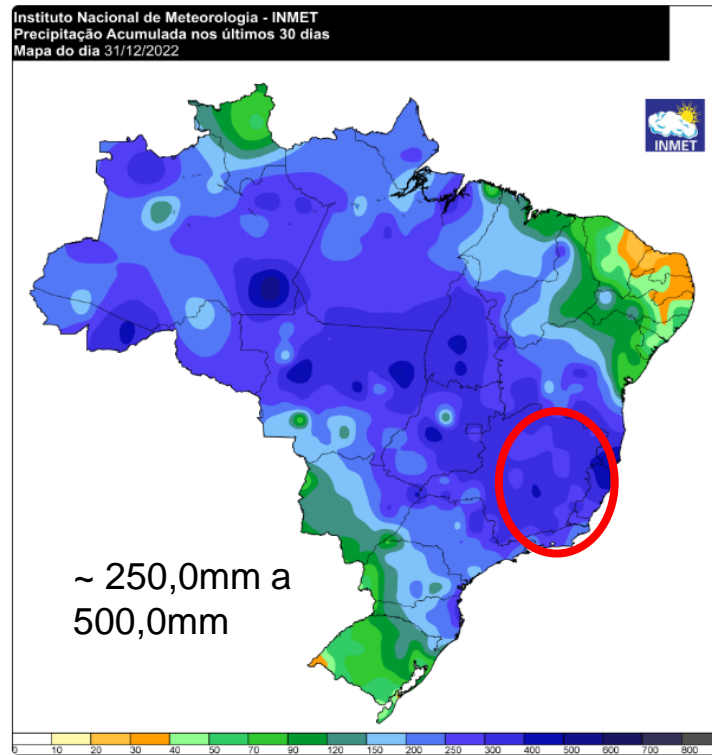

MÉDIA CLIMATOLÓGICA DE DEZEMBRO

ACUMULADO DE DEZEMBRO/2022