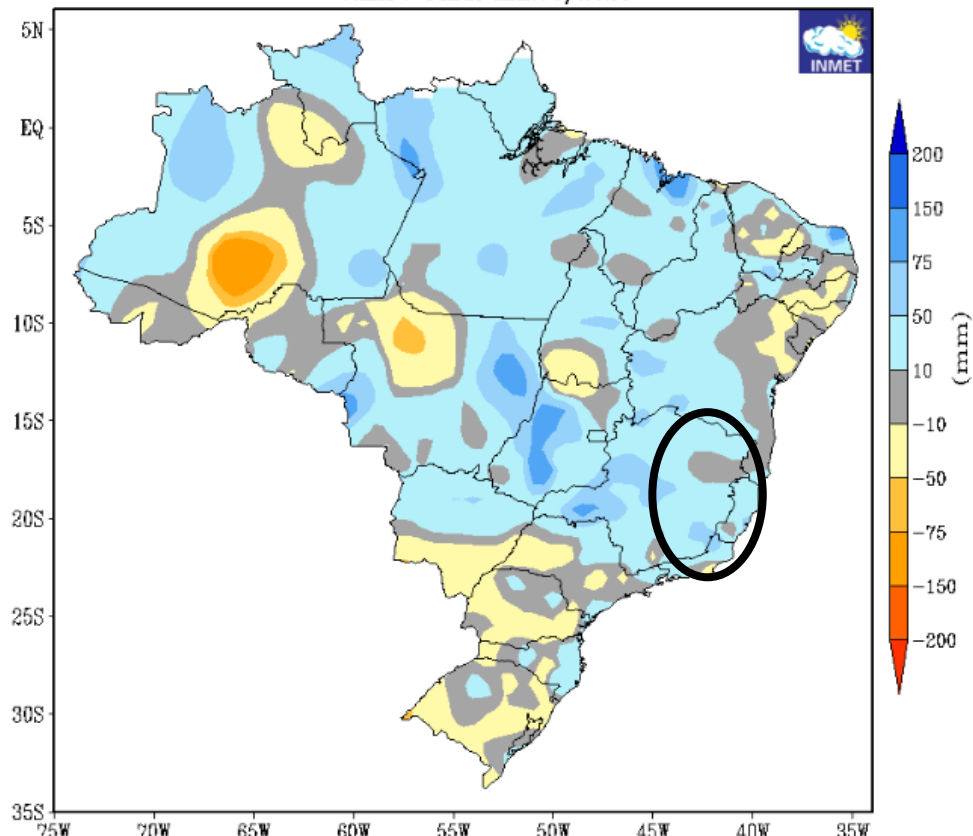

PREVISÃO DE ANOMALIAS DE PRECIPITAÇÃO MARÇO/2023

PREVISÃO DE ANOMALIAS DE PRECIPITAÇÃO (mm)
ATUALIZAÇÃO - JANEIRO/2023
VALIDO PARA MARÇO/2023

MINISTÉRIO DA
DEFESA