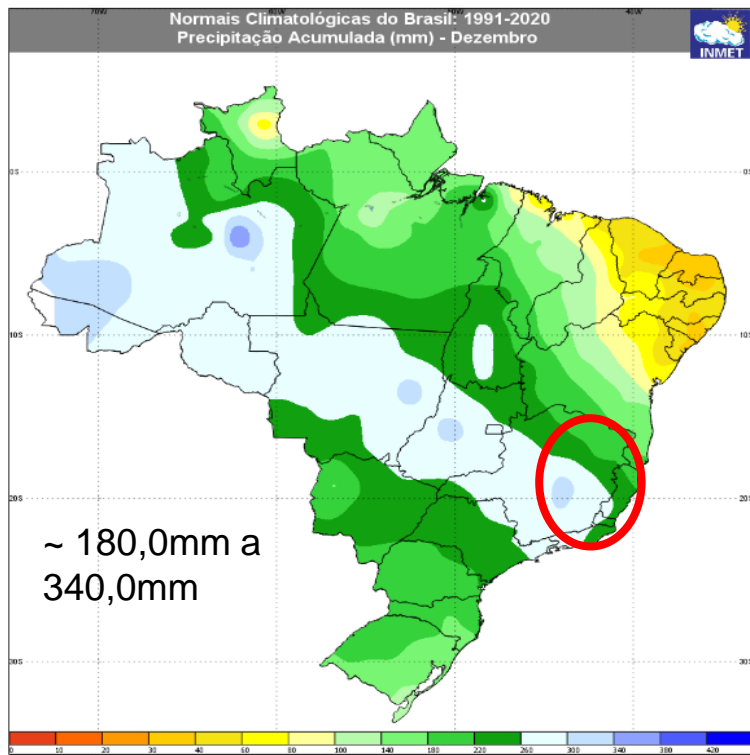

MÉDIA CLIMATOLÓGICA DE DEZEMBRO

ACUMULADO DE DEZEMBRO/2022