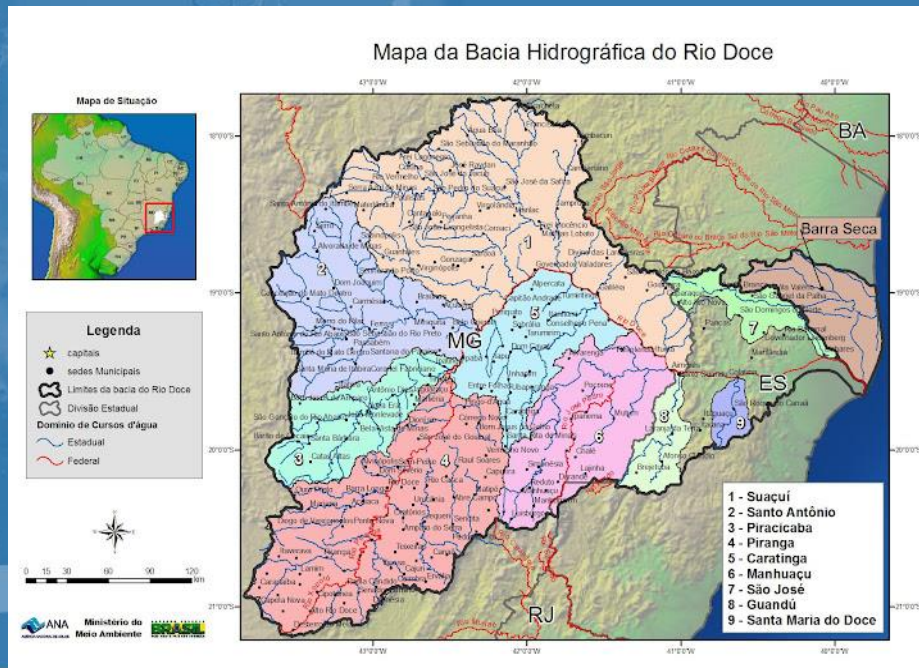

4ª Reunião da Sala de Crise da Cheia do DOCE 2022-2023

Brasília, 11 de Janeiro de 2023

Mamedes Luiz Melo

MINISTÉRIO DA
CIÊNCIA, TECNOLOGIA,
E INOVAÇÕES

MINISTÉRIO DA
AGRICULTURA, PECUÁRIA
E ABASTECIMENTO

MINISTÉRIO DA
DEFESA

Localização da Bacia do Rio Doce

MINISTÉRIO DA
CIÊNCIA, TECNOLOGIA,
E INOVAÇÕES

MINISTÉRIO DA
AGRICULTURA, PECUÁRIA
E ABASTECIMENTO

MINISTÉRIO DA
DEFESA

MÉDIA CLIMATOLÓGICA DE DEZEMBRO

ACUMULADO DE DEZEMBRO/2022