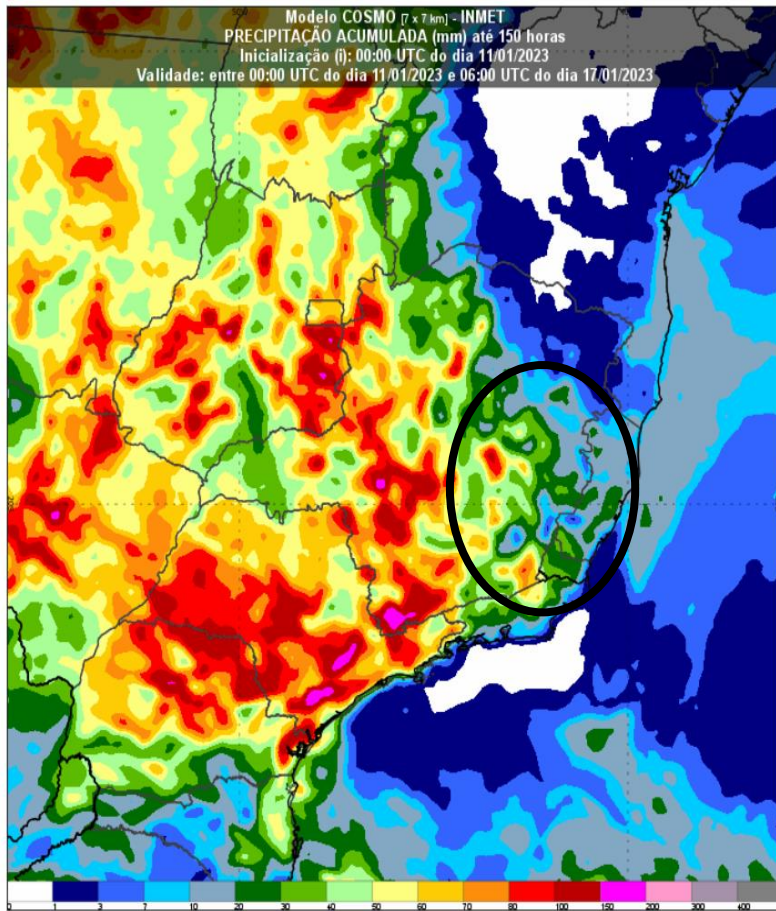

PREVISÃO ESPERADA ENTRE OS DIAS 11/01 E 17/01/2023

MINISTÉRIO DA
DEFESA