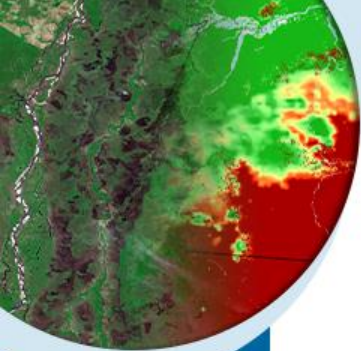

PREVISÃO ESPERADA ENTRE OS DIAS 11/01 E 17/01/2023

MINISTÉRIO DA
DEFESA