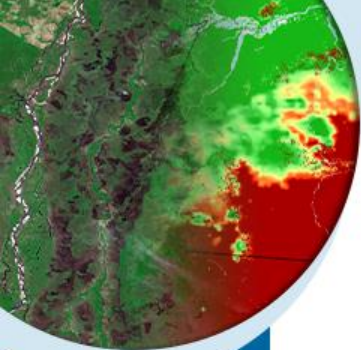

Imagem Satélite Topo de Nuvens - GOES 16 - 11/01/2023- 16:20 UTC

MINISTÉRIO DA
DEFESA