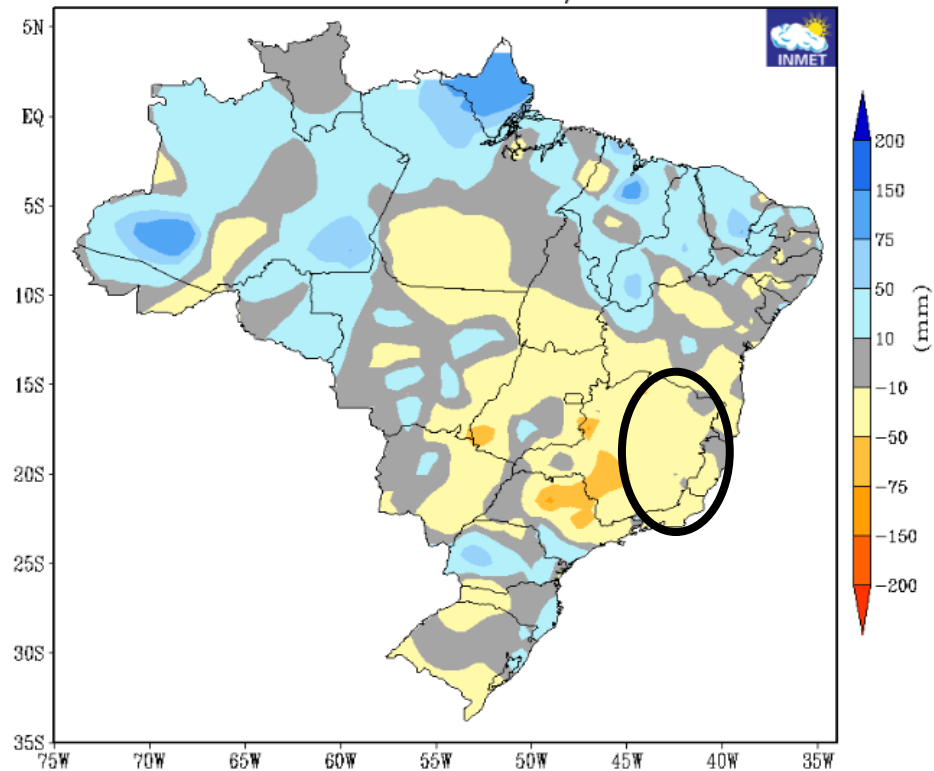

PREVISÃO DE ANOMALIAS DE PRECIPITAÇÃO (mm)
ATUALIZAÇÃO - JANEIRO/2023
VALIDO PARA FEVEREIRO/2023