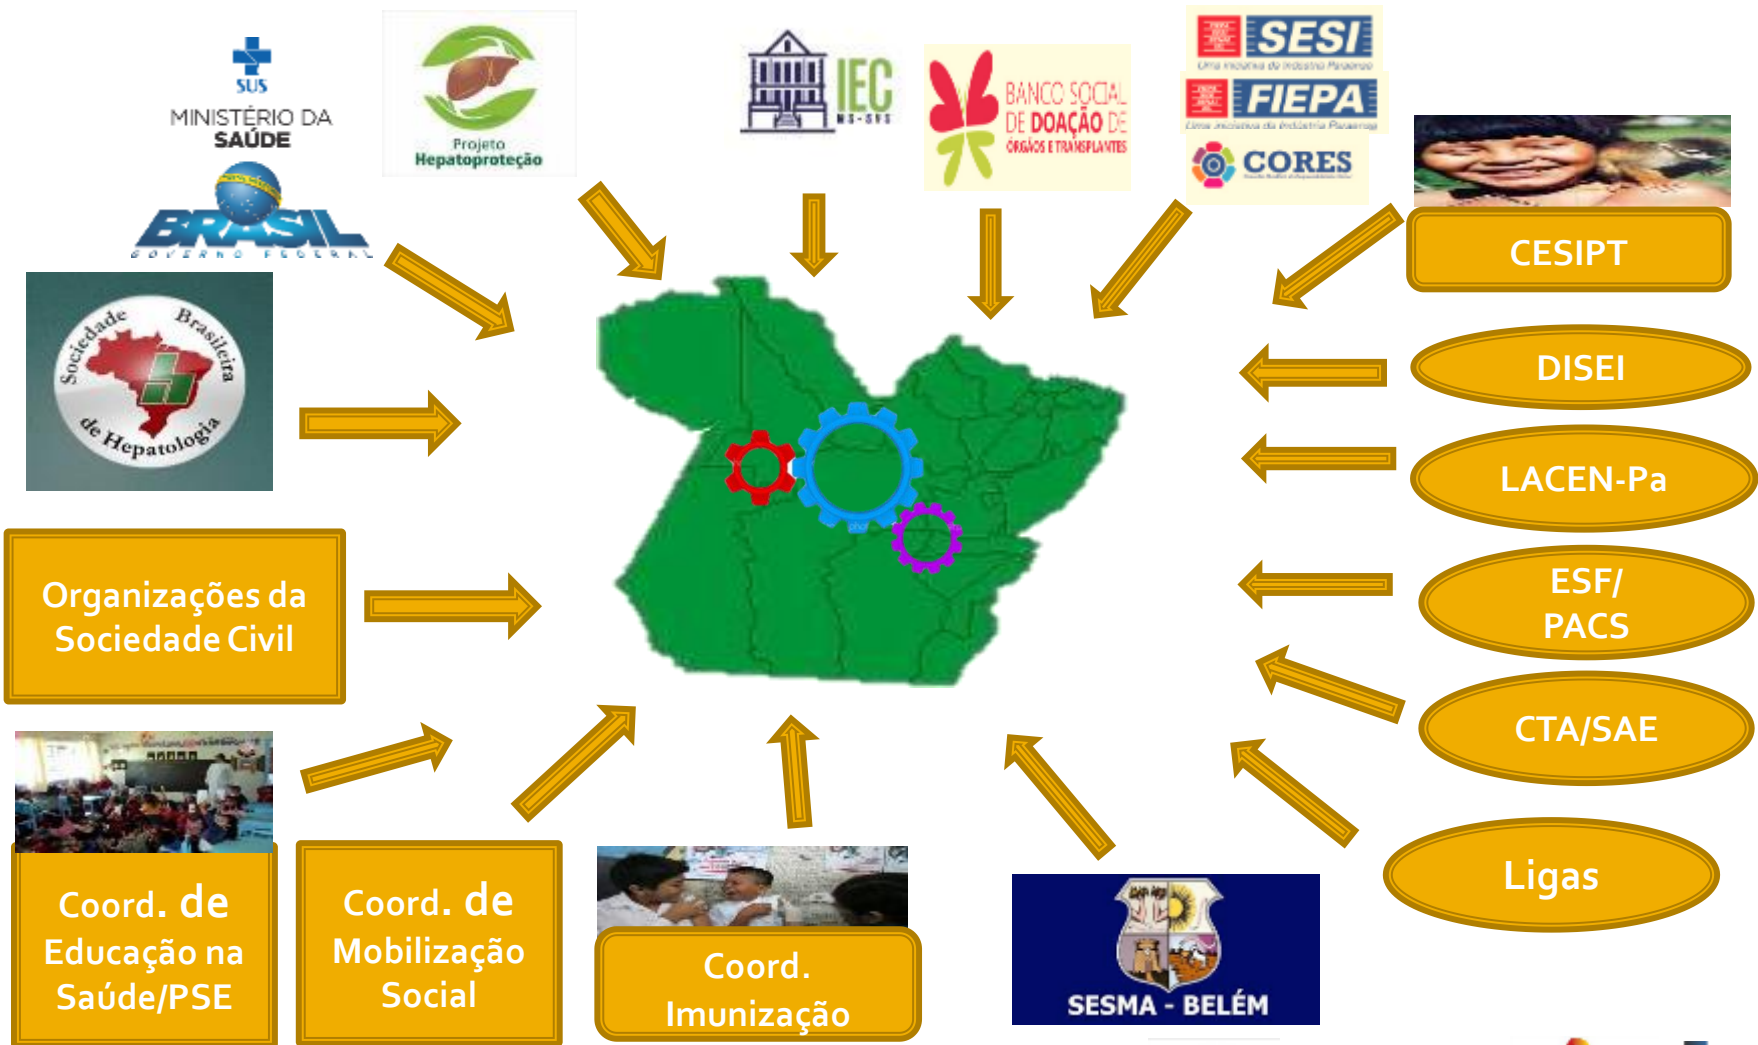

EXPERIÊNCIAS EXITOSAS NA AMPLIAÇÃO DE ACESSO NO DIAGNÓSTICO E TRATAMENTO DAS HEPATITES VIRAIS NAS COMUNIDADES QUILOMBOLAS, RIBEIRINHAS E INDÍGENAS DO ESTADO DO PARÁ

- **Cisalpina Cantão**
Coordenadora Estadual de Hepatites Virais/Pará

Parcerias da Coordenação Estadual de Hepatites Virais – CEHV

ESTADO DO PARÁ E SUAS REGIÕES DE SAÚDE (144 MUNICÍPIOS)

Secretaria de
Estado de
Saúde Pública

**COORDENAÇÃO HEPATITES VIRAIS CHEGANDO A ALDEIA
CAJUEIRO**

A escola e a família
contra o uso de drogas

As pessoas que bebem muitas bebidas alcoólicas pode prejudicar sua saúde, causando danos exemplos:

Câncer de fígado

Cirrose

Hepatites

Outros exemplos de doenças causadas pelo uso de álcool são: pancreatite, hipertensão arterial, doenças cardíacas, diabetes, acidente vascular cerebral, entre outros.

**FORTALEZA
RECIFE
NATAL**

MACEIÓ
TERESINA
JOÃO PESSOA

GUANABARA
www.expresso.guanabara.com.br

MOSSORÓ
TIMON
ARCO VERDE
SALGUEIRO
SERRA TALHA
MARACAÇUM
ZÉ DOCA
SANTA INÊS

**TESTANDO HEPATITE B E C TERMINAL RODOVIÁRIO
BELÉM/PARÁ**