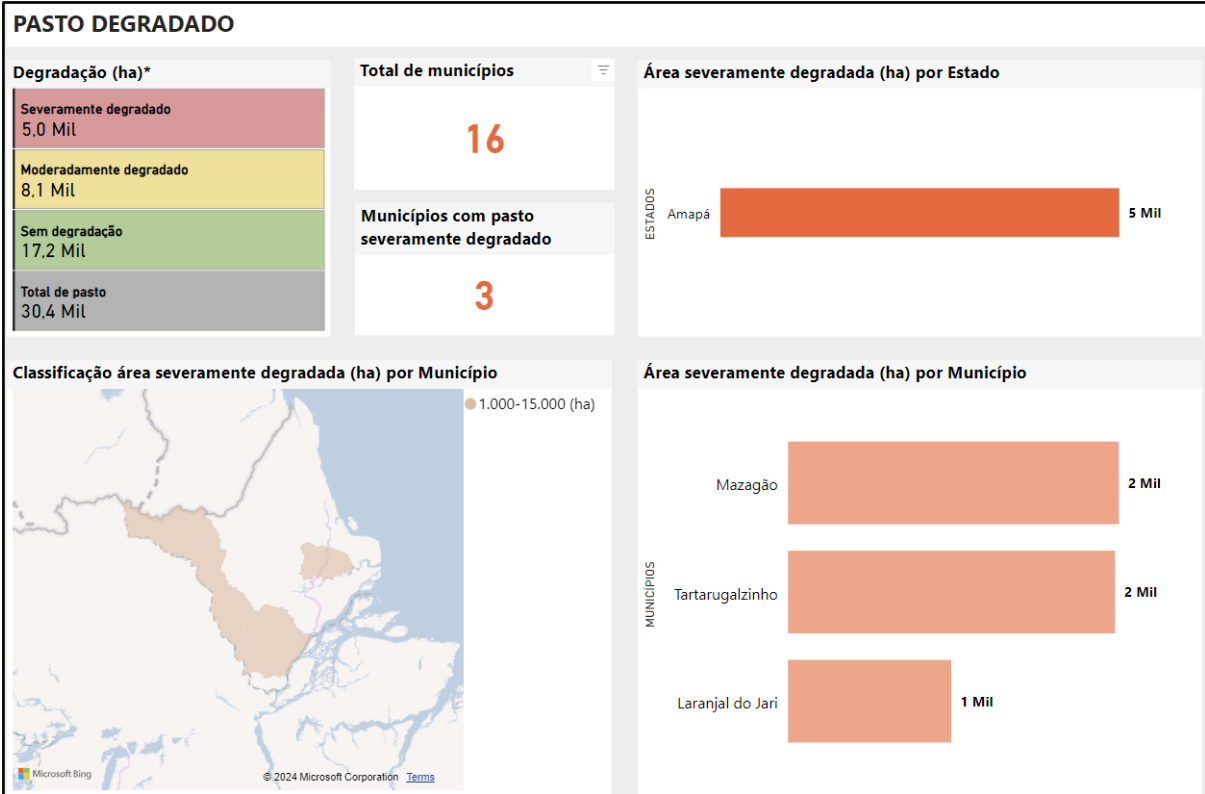

ANEXO

MAPAS DAS ÁREAS DE PASTAGENS DEGRADADAS POR ESTADO

REDE FLORESTA + INICIATIVA CONEXÃO FLORESTAL

Foram desenvolvidos pelo Departamento de Reflorestamento e Recuperação de Áreas Degradadas (DEFLO) da Secretaria de Inovação, Desenvolvimento Sustentável, Irrigação e Cooperativismo (SDI) do Ministério da Agricultura e Pecuária (Mapa), mapas com as áreas de pastagens degradadas, dividindo-se nos níveis sem degradação, moderadamente e severamente degradado.

ACRE

Fonte: Deflo/SDI/Mapa.

ALAGOAS

Fonte: Deflo/SDI/Mapa.

AMAZONAS

Fonte: Deflo/SDI/Mapa.

AMAPÁ

Fonte: Deflo/SDI/Mapa.

BAHIA

Fonte: Deflo/SDI/Mapa.

CEARÁ

Fonte: Deflo/SDI/Mapa.

DISTRITO FEDERAL

Fonte: Deflo/SDI/Mapa.

ESPÍRITO SANTO

Fonte: Deflo/SDI/Mapa.

GOIÁS

Fonte: Deflo/SDI/Mapa.

MARANHÃO

Fonte: Deflo/SDI/Mapa.

MATO GROSSO DO SUL

Fonte: Deflo/SDI/Mapa.

MATO GROSSO

Fonte: Deflo/SDI/Mapa.