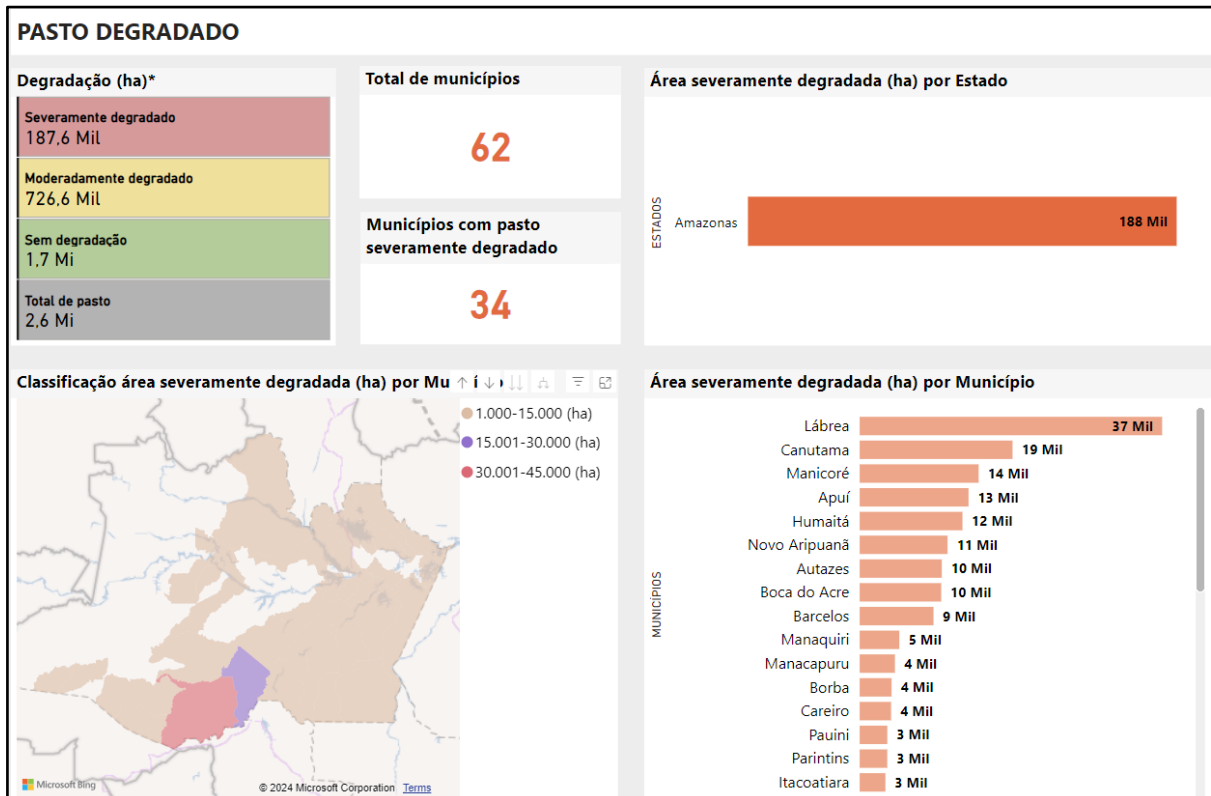

ANEXO

MAPAS DAS ÁREAS DE PASTAGENS DEGRADADAS POR ESTADO

REDE FLORESTA + INICIATIVA CONEXÃO FLORESTAL

Foram desenvolvidos pelo Departamento de Reflorestamento e Recuperação de Áreas Degradadas (DEFLO) da Secretaria de Inovação, Desenvolvimento Sustentável, Irrigação e Cooperativismo (SDI) do Ministério da Agricultura e Pecuária (Mapa), mapas com as áreas de pastagens degradadas, dividindo-se nos níveis sem degradação, moderadamente e severamente degradado.

ACRE

Fonte: Deflo/SDI/Mapa.

ALAGOAS

Fonte: Deflo/SDI/Mapa.

AMAZONAS

Fonte: Deflo/SDI/Mapa.

AMAPÁ

Fonte: Deflo/SDI/Mapa.

BAHIA

Fonte: Deflo/SDI/Mapa.

CEARÁ

Fonte: Deflo/SDI/Mapa.

DISTRITO FEDERAL

Fonte: Deflo/SDI/Mapa.

ESPÍRITO SANTO

Fonte: Deflo/SDI/Mapa.

GOIÁS

Fonte: Deflo/SDI/Mapa.

MARANHÃO

Fonte: Deflo/SDI/Mapa.

MATO GROSSO DO SUL

Fonte: Deflo/SDI/Mapa.

MATO GROSSO

Fonte: Deflo/SDI/Mapa.