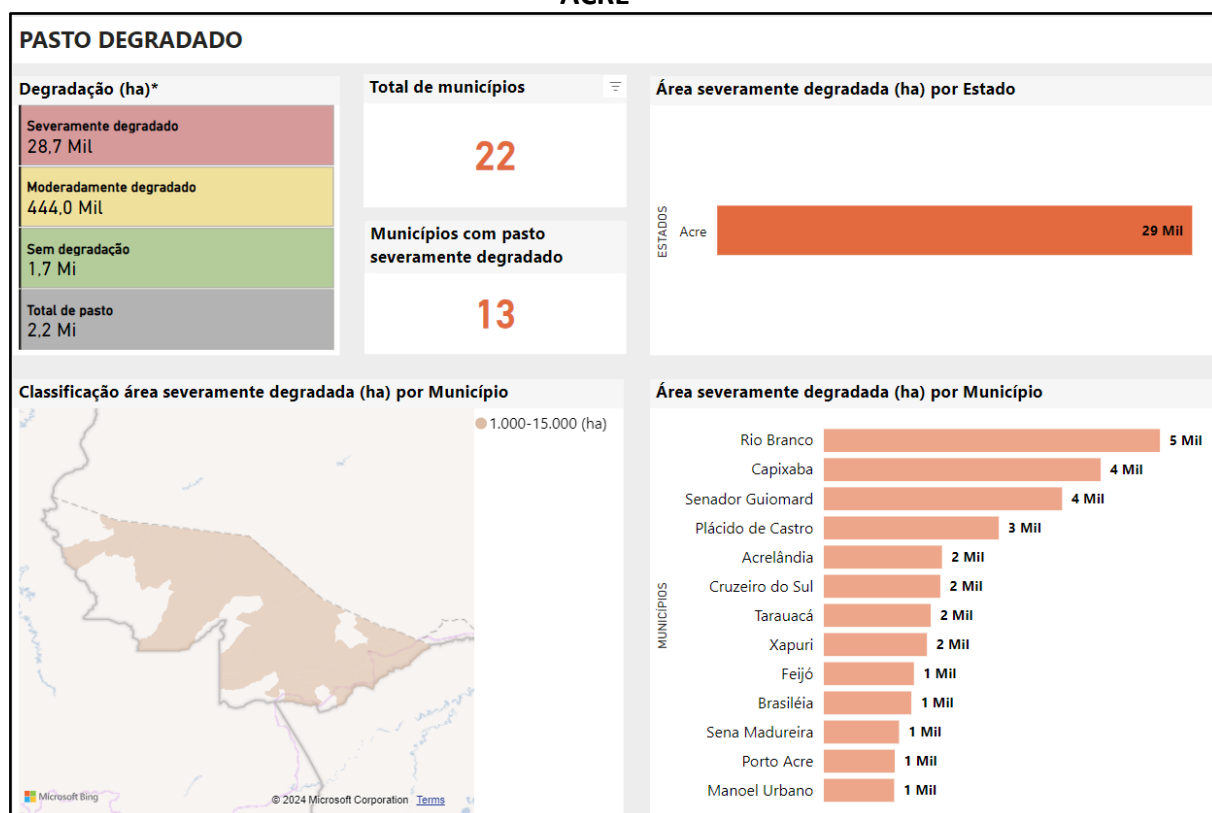

ANEXO

MAPAS DAS ÁREAS DE PASTAGENS DEGRADADAS POR ESTADO

REDE FLORESTA + INICIATIVA CONEXÃO FLORESTAL

Foram desenvolvidos pelo Departamento de Reflorestamento e Recuperação de Áreas Degradadas (DEFLO) da Secretaria de Inovação, Desenvolvimento Sustentável, Irrigação e Cooperativismo (SDI) do Ministério da Agricultura e Pecuária (Mapa), mapas com as áreas de pastagens degradadas, dividindo-se nos níveis sem degradação, moderadamente e severamente degradado.

Para o Edital de Chamamento Público foi considerado o nível de maior degradação (severamente), sendo expostas neste Edital como áreas onde os projetos poderão ser executados.

As imagens estão divididas por estado, sendo possível identificar os municípios com os maiores quantitativos em hectares (ha) de pastagens severamente degradadas.

ACRE

Fonte: Deflo/SDI/Mapa.