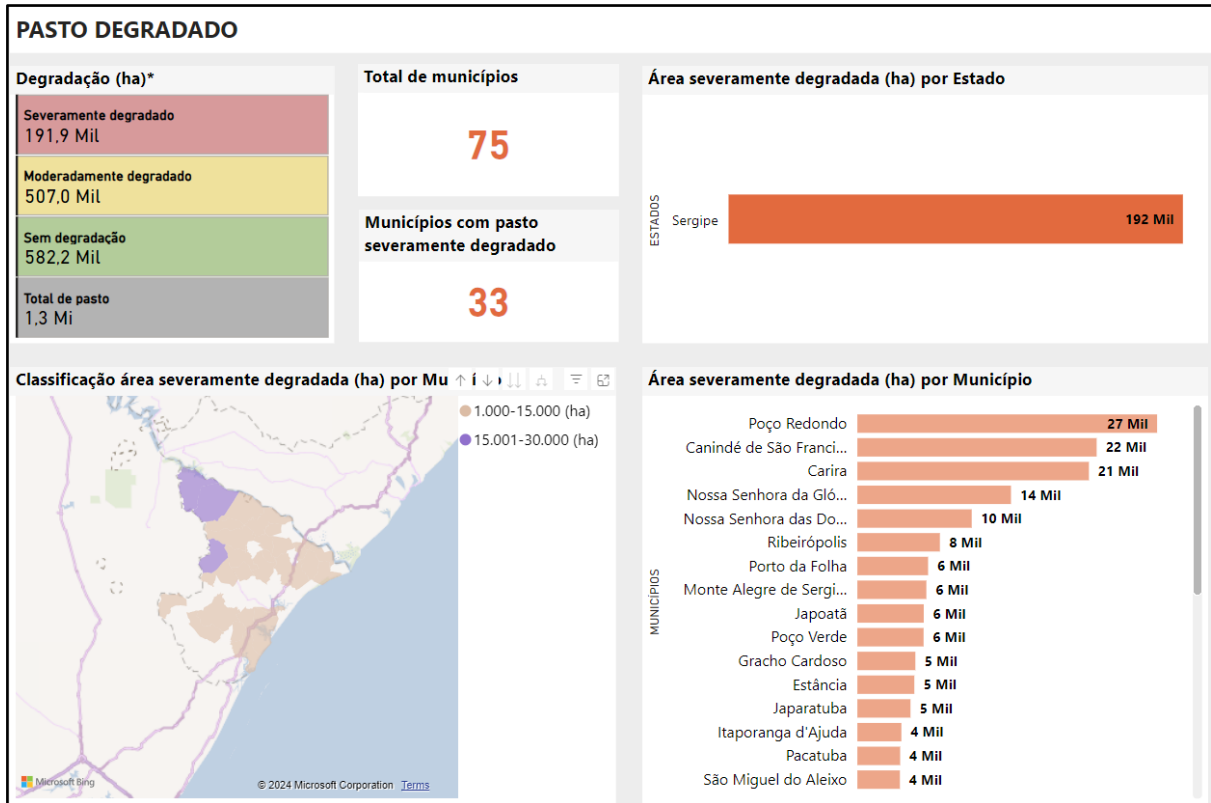

MINAS GERAIS

Fonte: Deflo/SDI/Mapa.

PARÁ

Fonte: Deflo/SDI/Mapa.

PARAÍBA

Fonte: Deflo/SDI/Mapa.

PARANÁ

Fonte: Deflo/SDI/Mapa.

PERNAMBUCO

Fonte: Deflo/SDI/Mapa.

PIAUI

Fonte: Deflo/SDI/Mapa.

RIO DE JANEIRO

Fonte: Deflo/SDI/Mapa.

RIO GRANDE DO NORTE

Fonte: Deflo/SDI/Mapa.

RIO GRANDE DO SUL

Fonte: Deflo/SDI/Mapa.

RONDÔNIA

Fonte: Deflo/SDI/Mapa.

RORAIMA

Fonte: Deflo/SDI/Mapa.

SANTA CATARINA

Fonte: Deflo/SDI/Mapa.

SÃO PAULO

Fonte: Deflo/SDI/Mapa.

SERGIPE

TOCANTINS