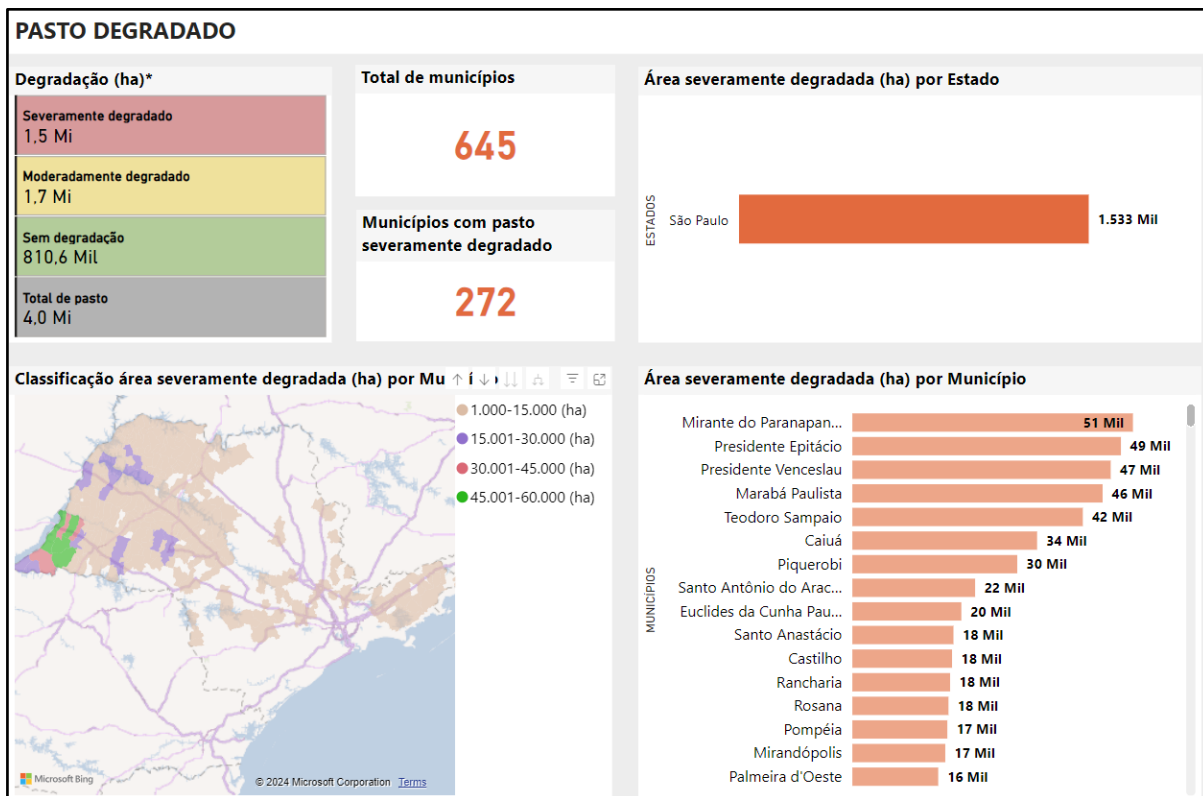

MINAS GERAIS

Fonte: Deflo/SDI/Mapa.

PARÁ

Fonte: Deflo/SDI/Mapa.

PARAÍBA

Fonte: Deflo/SDI/Mapa.

PARANÁ

Fonte: Deflo/SDI/Mapa.

PERNAMBUCO

Fonte: Deflo/SDI/Mapa.

PIAUI

Fonte: Deflo/SDI/Mapa.

RIO DE JANEIRO

Fonte: Deflo/SDI/Mapa.

RIO GRANDE DO NORTE

Fonte: Deflo/SDI/Mapa.

RIO GRANDE DO SUL

Fonte: Deflo/SDI/Mapa.

RONDÔNIA

Fonte: Deflo/SDI/Mapa.

RORAIMA

Fonte: Deflo/SDI/Mapa.

SANTA CATARINA

Fonte: Deflo/SDI/Mapa.

SÃO PAULO

Fonte: Deflo/SDI/Mapa.

SERGIPE

TOCANTINS