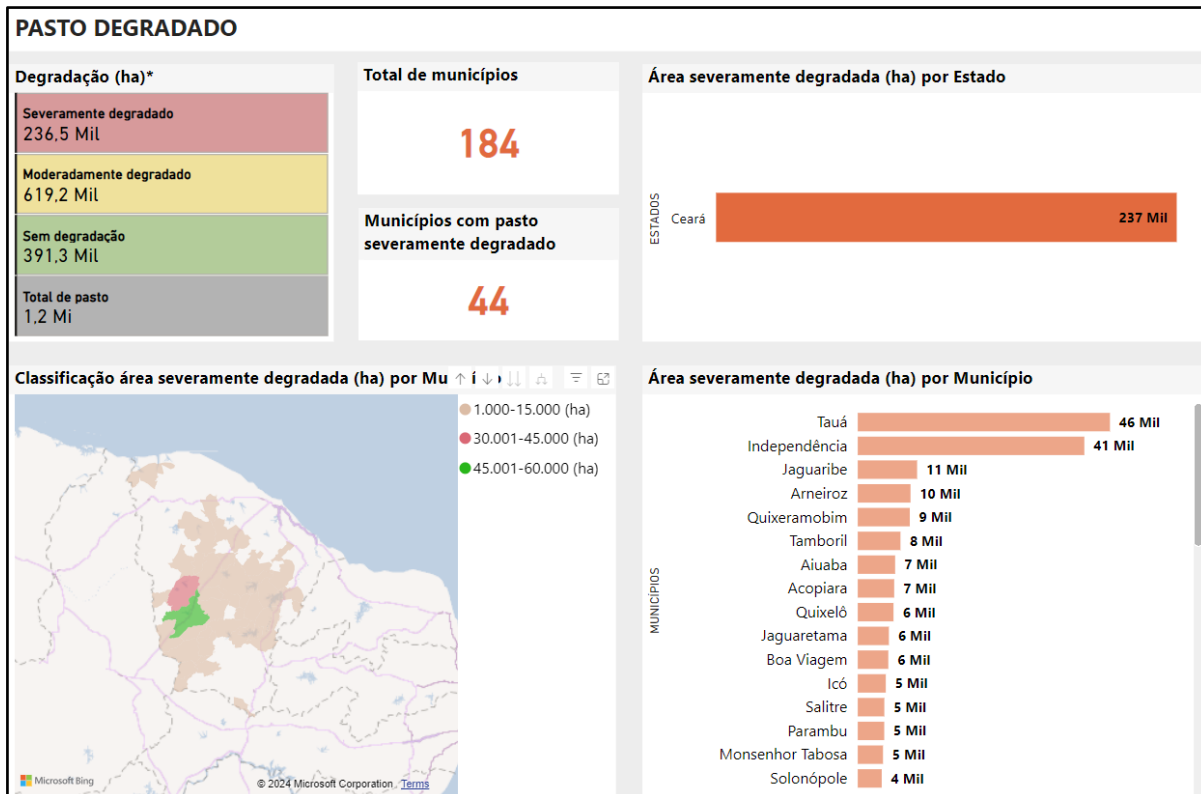

ANEXO

MAPAS DAS ÁREAS DE PASTAGENS DEGRADADAS POR ESTADO

REDE FLORESTA + INICIATIVA CONEXÃO FLORESTAL

Foram desenvolvidos pelo Departamento de Reflorestamento e Recuperação de Áreas Degradadas (DEFLO) da Secretaria de Inovação, Desenvolvimento Sustentável, Irrigação e Cooperativismo (SDI) do Ministério da Agricultura e Pecuária (Mapa), mapas com as áreas de pastagens degradadas, dividindo-se nos níveis sem degradação, moderadamente e severamente degradado.

ACRE

Fonte: Deflo/SDI/Mapa.

ALAGOAS

Fonte: Deflo/SDI/Mapa.

AMAZONAS

Fonte: Deflo/SDI/Mapa.

AMAPÁ

Fonte: Deflo/SDI/Mapa.

BAHIA

Fonte: Deflo/SDI/Mapa.

CEARÁ

Fonte: Deflo/SDI/Mapa.

DISTRITO FEDERAL

Fonte: Deflo/SDI/Mapa.

ESPÍRITO SANTO

Fonte: Deflo/SDI/Mapa.

GOIÁS

Fonte: Deflo/SDI/Mapa.

MARANHÃO

Fonte: Deflo/SDI/Mapa.

MATO GROSSO DO SUL

Fonte: Deflo/SDI/Mapa.

MATO GROSSO

Fonte: Deflo/SDI/Mapa.