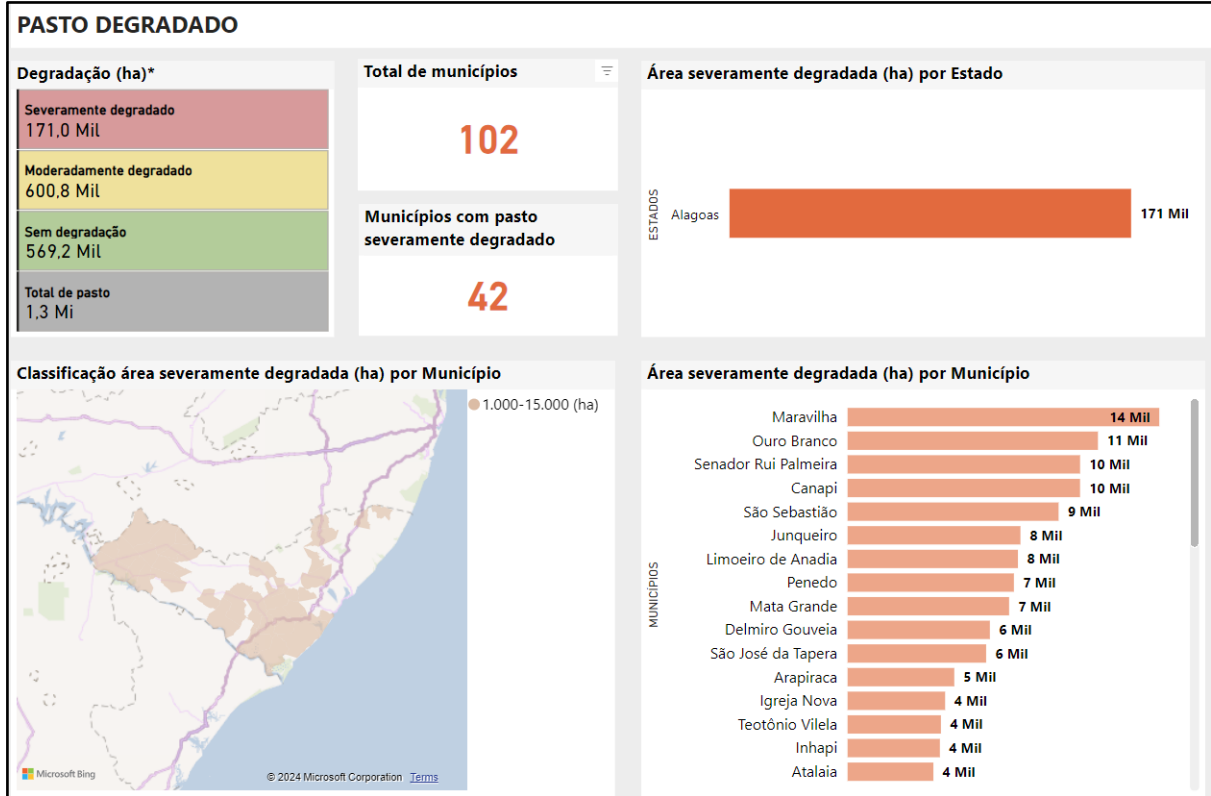

ANEXO

MAPAS DAS ÁREAS DE PASTAGENS DEGRADADAS POR ESTADO

REDE FLORESTA + INICIATIVA CONEXÃO FLORESTAL

Foram desenvolvidos pelo Departamento de Reflorestamento e Recuperação de Áreas Degradadas (DEFLO) da Secretaria de Inovação, Desenvolvimento Sustentável, Irrigação e Cooperativismo (SDI) do Ministério da Agricultura e Pecuária (Mapa), mapas com as áreas de pastagens degradadas, dividindo-se nos níveis sem degradação, moderadamente e severamente degradado.

Para o Edital de Chamamento Público foi considerado o nível de maior degradação (severamente), sendo expostas neste Edital como áreas onde os projetos poderão ser executados.

As imagens estão divididas por estado, sendo possível identificar os municípios com os maiores quantitativos em hectares (ha) de pastagens severamente degradadas.

ACRE

Fonte: Deflo/SDI/Mapa.

ALAGOAS

Fonte: Deflo/SDI/Mapa.

AMAZONAS

Fonte: Deflo/SDI/Mapa.

AMAPÁ

Fonte: Deflo/SDI/Mapa.

BAHIA

Fonte: Deflo/SDI/Mapa.

CEARÁ

Fonte: Deflo/SDI/Mapa.

DISTRITO FEDERAL

Fonte: Deflo/SDI/Mapa.

ESPÍRITO SANTO

Fonte: Deflo/SDI/Mapa.