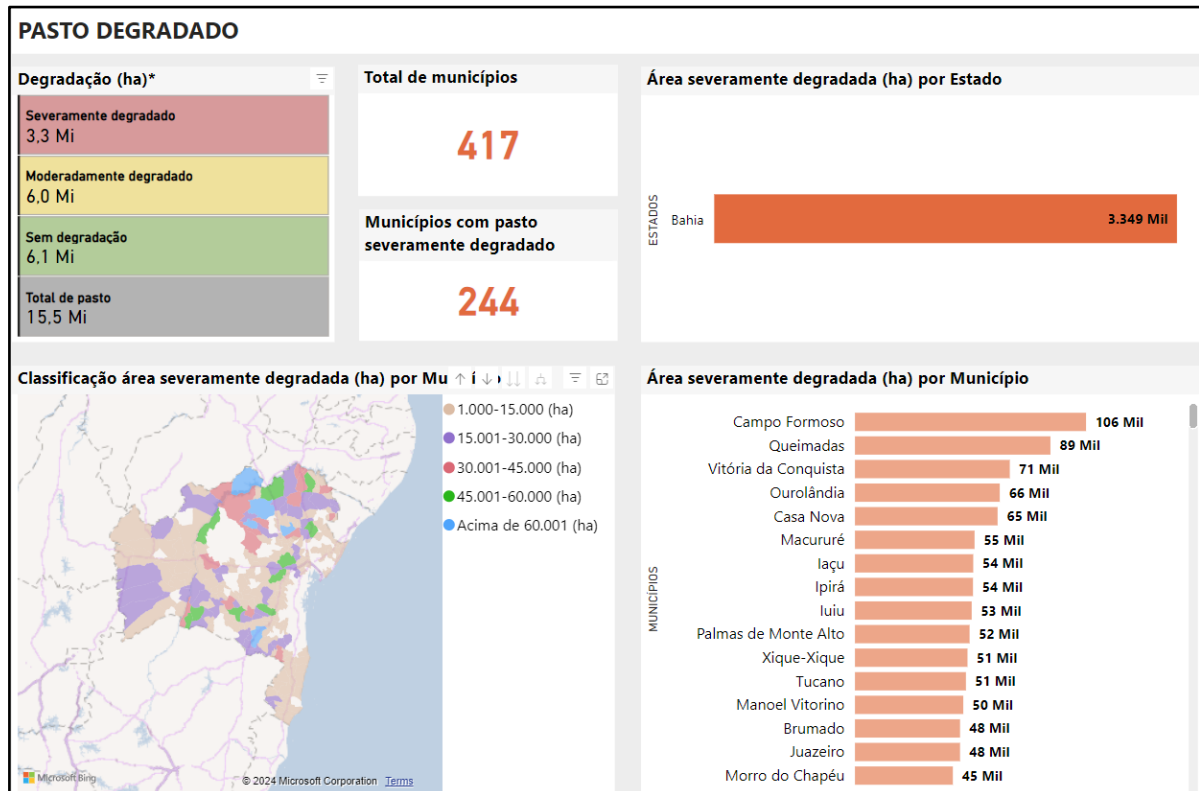

ANEXO

MAPAS DAS ÁREAS DE PASTAGENS DEGRADADAS POR ESTADO

REDE FLORESTA + INICIATIVA CONEXÃO FLORESTAL

Foram desenvolvidos pelo Departamento de Reflorestamento e Recuperação de Áreas Degradadas (DEFLO) da Secretaria de Inovação, Desenvolvimento Sustentável, Irrigação e Cooperativismo (SDI) do Ministério da Agricultura e Pecuária (Mapa), mapas com as áreas de pastagens degradadas, dividindo-se nos níveis sem degradação, moderadamente e severamente degradado.

ACRE

Fonte: Deflo/SDI/Mapa.

ALAGOAS

Fonte: Deflo/SDI/Mapa.

AMAZONAS

Fonte: Deflo/SDI/Mapa.

AMAPÁ

Fonte: Deflo/SDI/Mapa.

BAHIA

Fonte: Deflo/SDI/Mapa.

CEARÁ

Fonte: Deflo/SDI/Mapa.

DISTRITO FEDERAL

Fonte: Deflo/SDI/Mapa.

ESPÍRITO SANTO

Fonte: Deflo/SDI/Mapa.

GOIÁS

Fonte: Deflo/SDI/Mapa.

MARANHÃO

Fonte: Deflo/SDI/Mapa.

MATO GROSSO DO SUL

Fonte: Deflo/SDI/Mapa.

MATO GROSSO

Fonte: Deflo/SDI/Mapa.