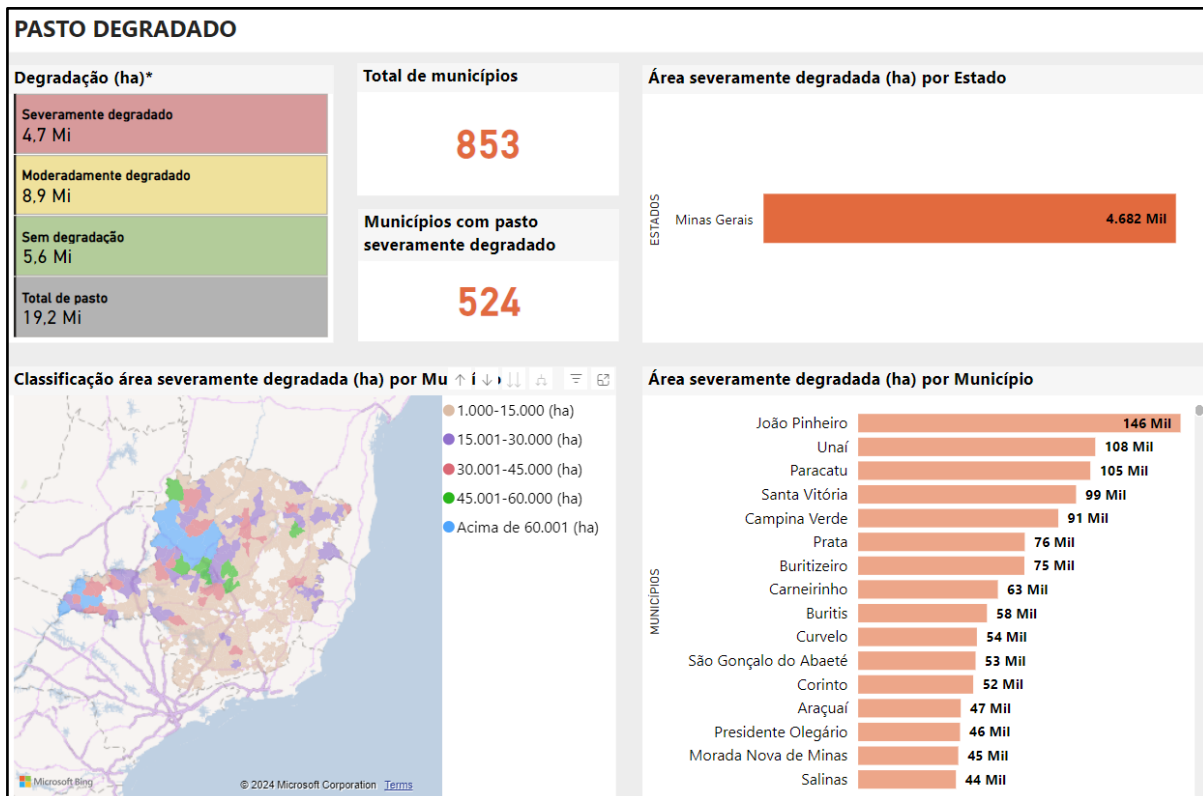

BAHIA

Fonte: Deflo/SDI/Mapa.

CEARÁ

Fonte: Deflo/SDI/Mapa.

DISTRITO FEDERAL

Fonte: Deflo/SDI/Mapa.

ESPÍRITO SANTO

Fonte: Deflo/SDI/Mapa.

GOIÁS

Fonte: Deflo/SDI/Mapa.

MARANHÃO

Fonte: Deflo/SDI/Mapa.

MATO GROSSO DO SUL

Fonte: Deflo/SDI/Mapa.

MATO GROSSO

Fonte: Deflo/SDI/Mapa.

MINAS GERAIS

Fonte: Deflo/SDI/Mapa.

PARÁ

Fonte: Deflo/SDI/Mapa.

PARAÍBA

Fonte: Deflo/SDI/Mapa.

PARANÁ

Fonte: Deflo/SDI/Mapa.

PERNAMBUCO

Fonte: Deflo/SDI/Mapa.

PIAUI

Fonte: Deflo/SDI/Mapa.

RIO DE JANEIRO

Fonte: Deflo/SDI/Mapa.

RIO GRANDE DO NORTE

Fonte: Deflo/SDI/Mapa.