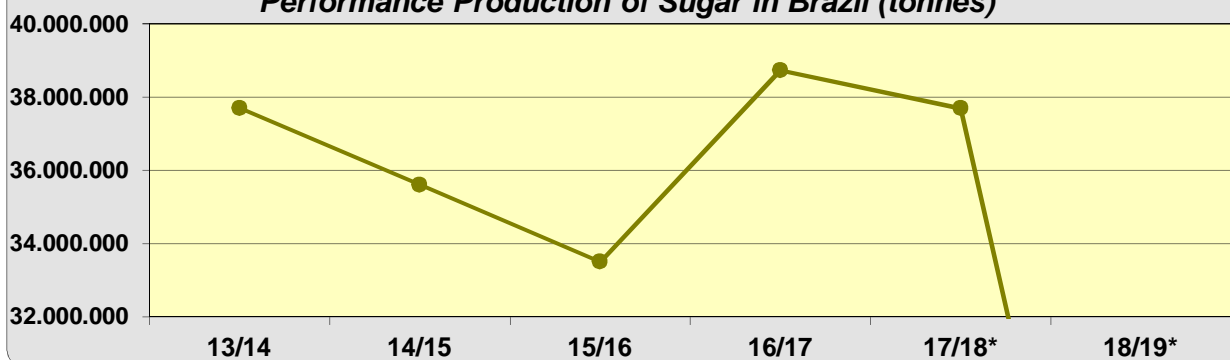

Evolução Brasileira da Produção de Açúcar (em toneladas)
Performance Production of Sugar in Brazil (tonnes)