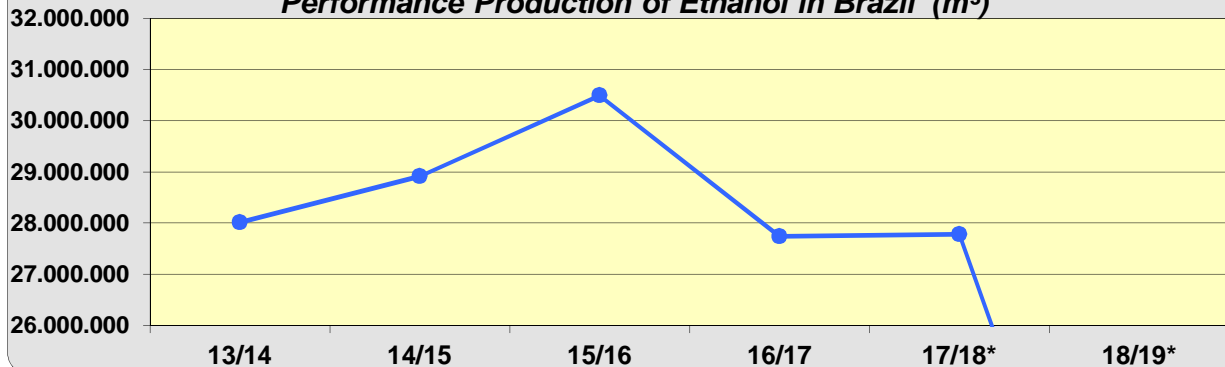

Evolução Brasileira da Produção de Etanol (m³)
Performance Production of Ethanol in Brazil (m³)