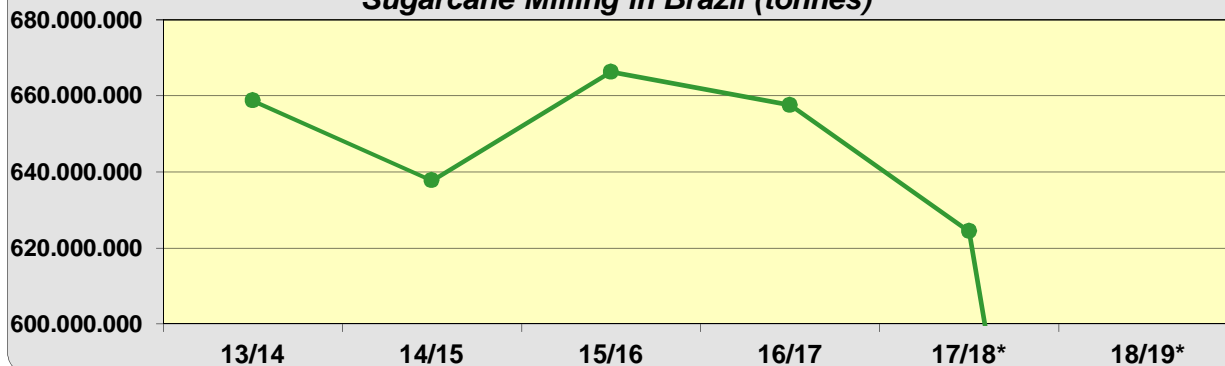

MINISTÉRIO DA AGRICULTURA, PECUÁRIA E ABASTECIMENTO
SECRETARIA DE POLÍTICA AGRÍCOLA

Departamento de Café, Cana-de-Açúcar e Agroenergia

Moagem de Cana-de-açúcar no Brasil (em toneladas)
Sugarcane Milling in Brazil (tonnes)