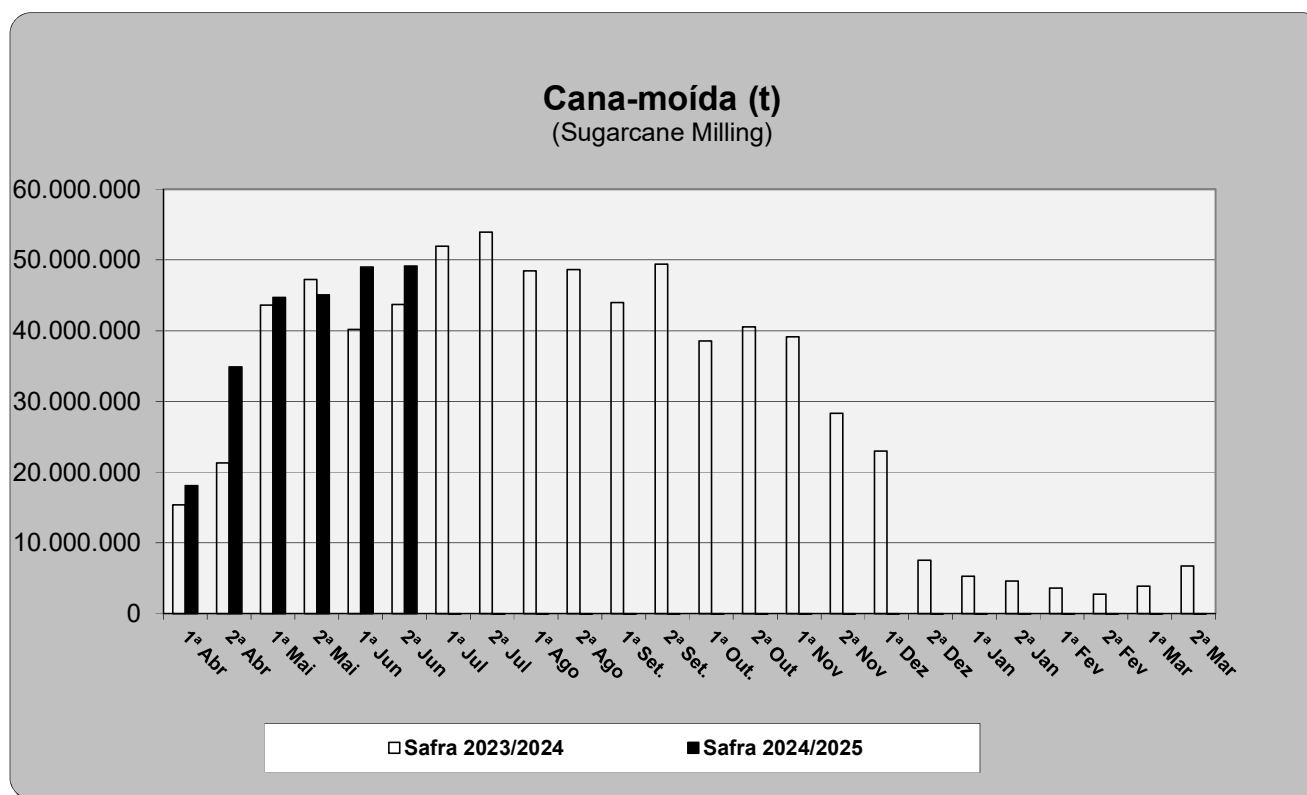

MINISTÉRIO DA AGRICULTURA E PECUÁRIA
SECRETARIA DE POLÍTICA AGRÍCOLA
DEPARTAMENTO DE COMERCIALIZAÇÃO

Análise Comparativa do Desempenho das Safras 2024/2025 e 2023/2024 - Dados Quinzenais

Comparision Analysis of Performance of 2024/2025 and 2023/2024 Harvest Years - Fortnightly Data