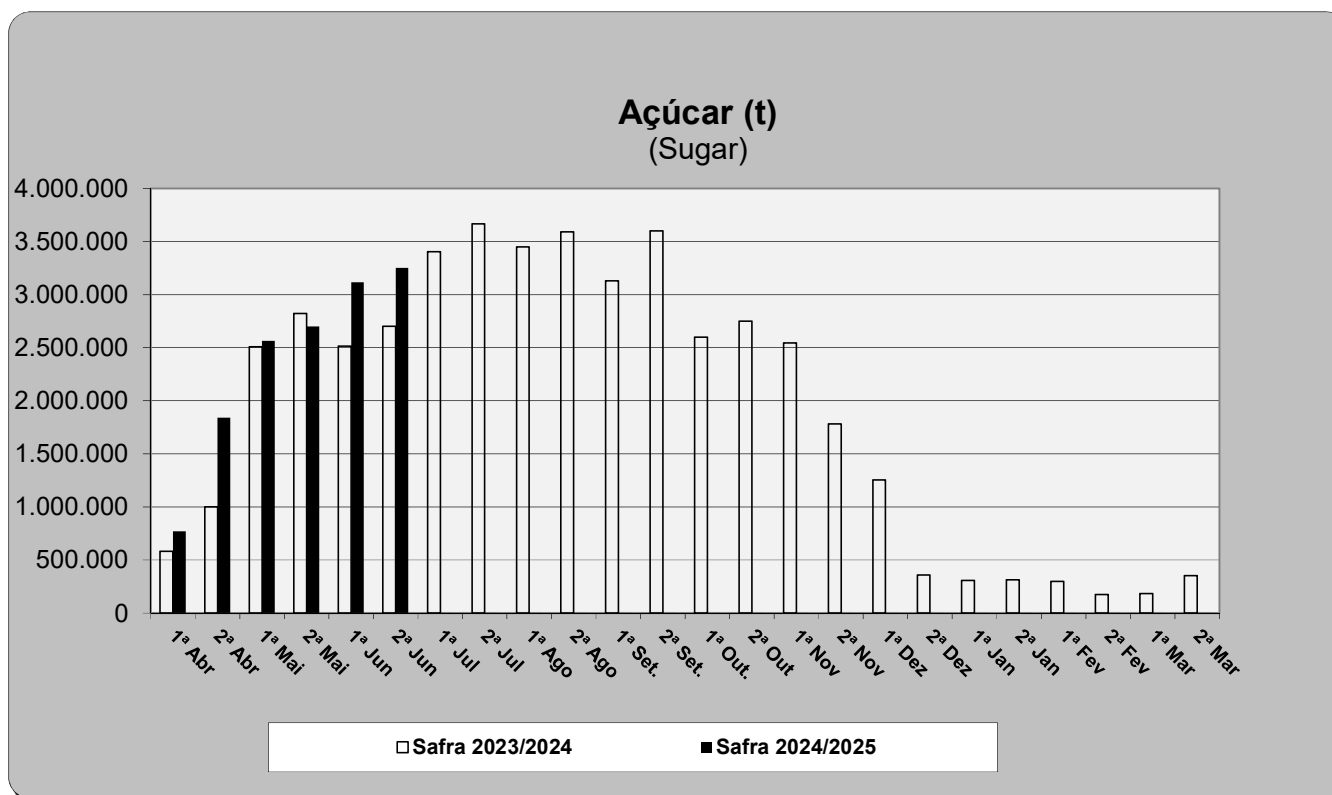

MINISTÉRIO DA AGRICULTURA E PECUÁRIA
SECRETARIA DE POLÍTICA AGRÍCOLA
DEPARTAMENTO DE COMERCIALIZAÇÃO

Análise Comparativa do Desempenho das Safras 2024/2025 e 2023/2024 - Dados Quinzenais

Comparision Analysis of Performance of 2024/2025 and 2023/2024 Harvest Years - Fortnightly Data