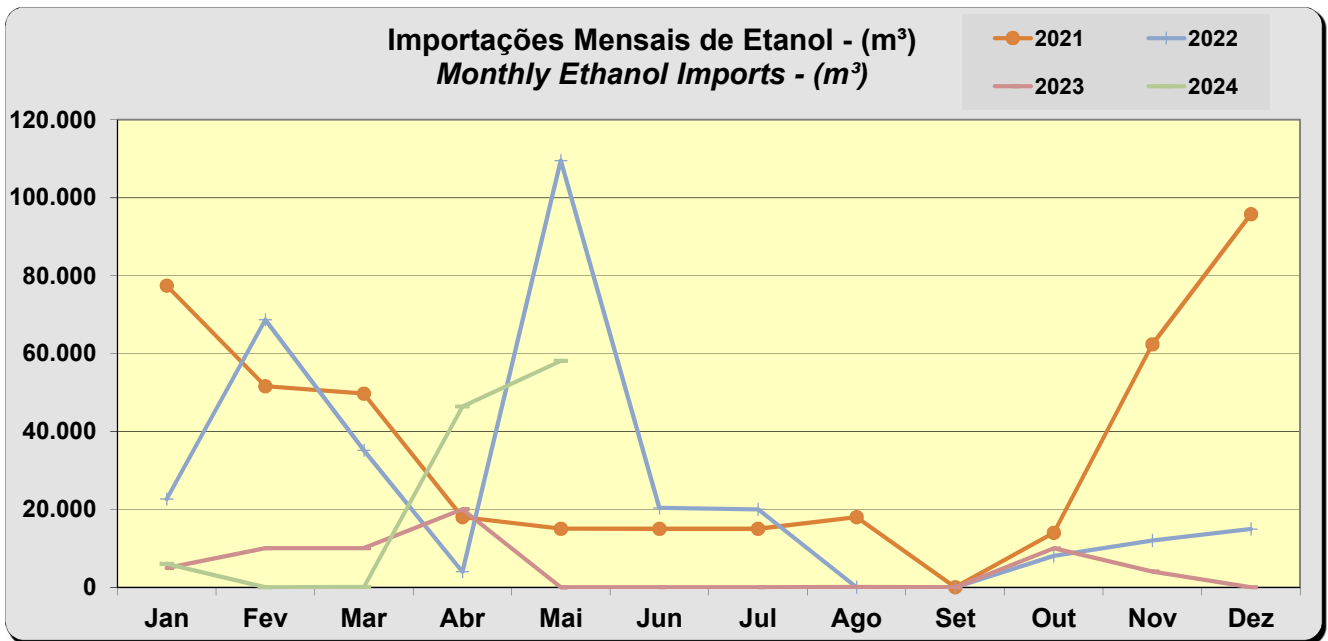

**MINISTÉRIO DA AGRICULTURA E PECUÁRIA**  
**SECRETARIA DE POLÍTICA AGRÍCOLA**  
**Departamento de Comercialização**  
**IMPORTAÇÕES BRASILEIRAS DE ETANOL**  
*Brazilian Ethanol Imports*

MESES Months	US\$ mil F.O.B. Thousands US\$ F.O.B				Metros Cúbicos Cubic Meters				Preço Médio US\$/ton Average Prices US\$/ton			
	2021	2022	2023	2024	2021	2022	2023	2024	2021	2022	2023	2024
Jan	33.624	14.812	3.126	3.729	77.414	22.702	5.000	6.066	434,34	652,47	625,25	615
Fev	23.219	38.752	6.256	90	51.619	68.696	10.029	33	449,82	564,11	623,73	2.724
Mar	23.656	20.367	6.370	98	49.728	35.151	10.098	74	475,71	579,42	630,85	1.336
Abr	8.787	2.790	12.780	21.861	18.024	4.081	20.086	46.428	487,51	683,53	636,27	471
Mai	8.168	74.739	44	27.430	15.063	109.547	13	58.136	542,29	682,25	3.409,18	472
Jun	7.467	15.409	105		15.062	20.421	39		495,72	754,54	2.655,82	
Jul	7.482	14.592	102		15.068	20.075	67		496,54	726,91	1.514,67	
Ago	12.273	99	121		18.050	37	85		679,96	2.676,85	1.434,56	
Set	83	35	104		50	10	38		1.654,24	3.582,83	2.724,23	
Out	10.238	5.594	6.187		14.021	8.066	10.061		730,19	693,56	614,97	
Nov	39.002	7.434	2.496		62.377	12.071	4.052		625,27	615,88	615,99	
Dez	52.484	9.524	118		95.784	15.000	46		547,94	634,96	2.597,92	
<b>TOTAL</b>	<b>226.485</b>	<b>204.148</b>	<b>37.809</b>	<b>53.208</b>	<b>432.261</b>	<b>315.856</b>	<b>59.614</b>	<b>110.736</b>	<b>523,95</b>	<b>646,33</b>	<b>634,24</b>	<b>480</b>

\*Dados coletados em 07 de Junho de 2024 Data updated on Jun 07, 2024

Fonte: SECEX (Base de Dados Comex Stat) - Ministério do Desenvolvimento, Indústria e Comércio Exterior

Source: SECEX (Comex Stat Database) - Ministry of Development, Industry and Foreign Trade of Brazil

\* Valor Provisório / Provisional Data