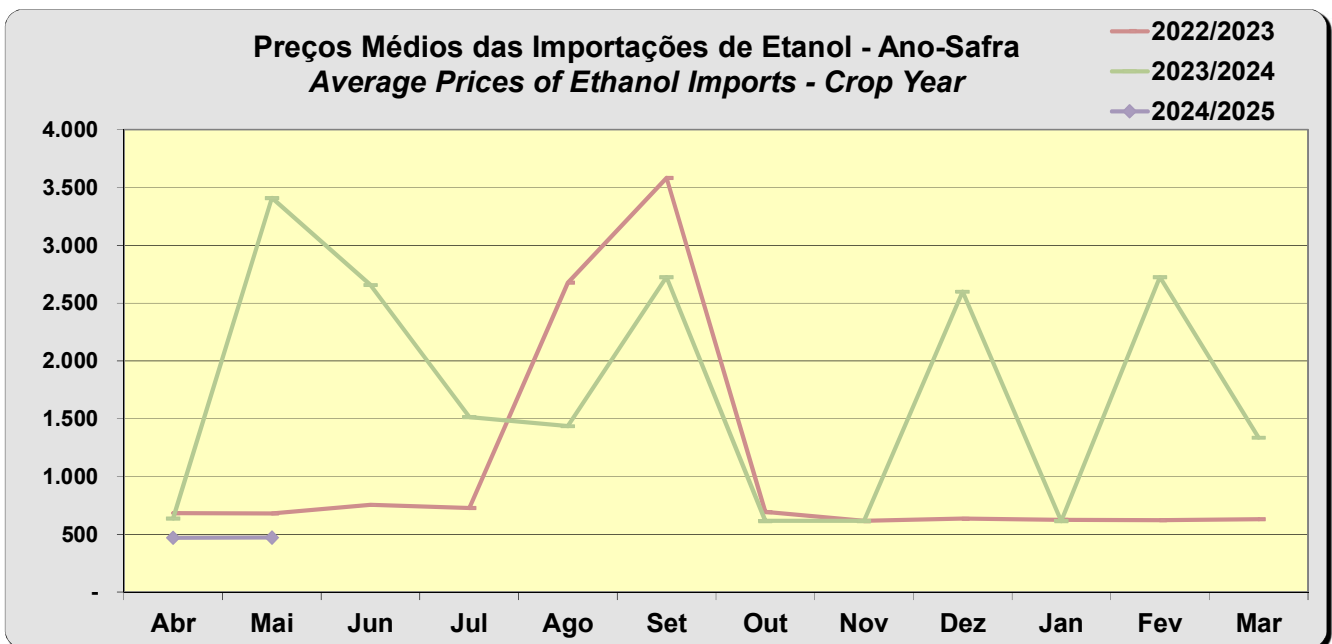

MESES Months	US$ mil F.O.B. Thousands US$ F.O.B				Metros Cúbicos Cubic Meters				Preço Médio US$/ton Average Prices US$/ton			
	2021	2022	2023	2024	2021	2022	2023	2024	2021	2022	2023	2024
Jan	33.624	14.812	3.126	3.729	77.414	22.702	5.000	6.066	434,34	652,47	625,25	615
Fev	23.219	38.752	6.256	90	51.619	68.696	10.029	33	449,82	564,11	623,73	2.724
Mar	23.656	20.367	6.370	98	49.728	35.151	10.098	74	475,71	579,42	630,85	1.336
Abr	8.787	2.790	12.780	21.861	18.024	4.081	20.086	46.428	487,51	683,53	636,27	471
Mai	8.168	74.739	44	27.430	15.063	109.547	13	58.136	542,29	682,25	3.409,18	472
Jun	7.467	15.409	105		15.062	20.421	39		495,72	754,54	2.655,82	
Jul	7.482	14.592	102		15.068	20.075	67		496,54	726,91	1.514,67	
Ago	12.273	99	121		18.050	37	85		679,96	2.676,85	1.434,56	
Set	83	35	104		50	10	38		1.654,24	3.582,83	2.724,23	
Out	10.238	5.594	6.187		14.021	8.066	10.061		730,19	693,56	614,97	
Nov	39.002	7.434	2.496		62.377	12.071	4.052		625,27	615,88	615,99	
Dez	52.484	9.524	118		95.784	15.000	46		547,94	634,96	2.597,92	
TOTAL	226.485	204.148	37.809	53.208	432.261	315.856	59.614	110.736	523,95	646,33	634,24	480

*Dados coletados em 07 de Junho de 2024 Data updated on Jun 07, 2024

Fonte: SECEX (Base de Dados Comex Stat) - Ministério do Desenvolvimento, Indústria e Comércio Exterior

Source: SECEX (Comex Stat Database) - Ministry of Development, Industry and Foreign Trade of Brazil

* Valor Provisório / Provisional Data