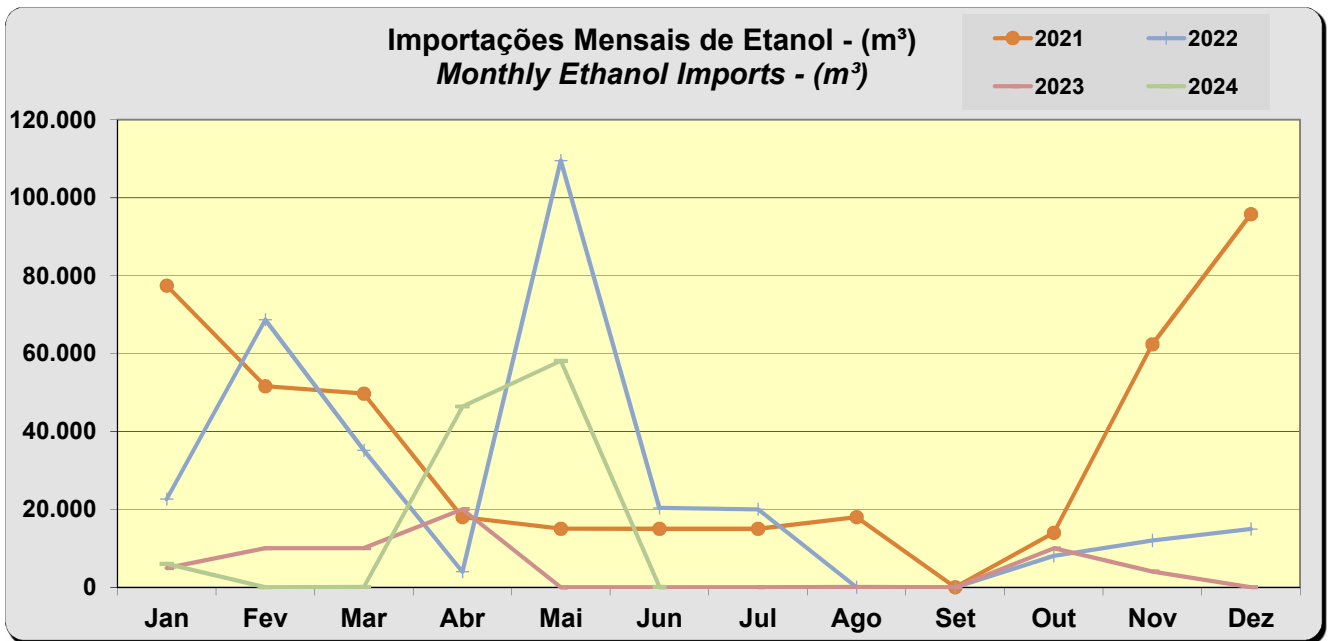

**MINISTÉRIO DA AGRICULTURA E PECUÁRIA**  
**SECRETARIA DE POLÍTICA AGRÍCOLA**  
**Departamento de Comercialização**  
**IMPORTAÇÕES BRASILEIRAS DE ETANOL**  
*Brazilian Ethanol Imports*

MESES Months	US\$ mil F.O.B. Thousands US\$ F.O.B				Metros Cúbicos Cubic Meters				Preço Médio US\$/ton Average Prices US\$/ton			
	2021	2022	2023	2024	2021	2022	2023	2024	2021	2022	2023	2024
Jan	33.624	14.812	3.126	3.729	77.414	22.702	5.000	6.066	434,34	652,47	625,25	615
Fev	23.219	38.752	6.256	90	51.619	68.696	10.029	33	449,82	564,11	623,73	2.724
Mar	23.656	20.367	6.370	98	49.728	35.151	10.098	74	475,71	579,42	630,85	1.336
Abr	8.787	2.790	12.780	21.861	18.024	4.081	20.086	46.428	487,51	683,53	636,27	471
Mai	8.168	74.739	44	27.430	15.063	109.547	13	58.136	542,29	682,25	3.409,18	472
Jun	7.467	15.409	105	105	15.062	20.421	39	142	495,72	754,54	2.655,82	739
Jul	7.482	14.592	102		15.068	20.075	67		496,54	726,91	1.514,67	
Ago	12.273	99	121		18.050	37	85		679,96	2.676,85	1.434,56	
Set	83	35	104		50	10	38		1.654,24	3.582,83	2.724,23	
Out	10.238	5.594	6.187		14.021	8.066	10.061		730,19	693,56	614,97	
Nov	39.002	7.434	2.496		62.377	12.071	4.052		625,27	615,88	615,99	
Dez	52.484	9.524	118		95.784	15.000	46		547,94	634,96	2.597,92	
<b>TOTAL</b>	<b>226.485</b>	<b>204.148</b>	<b>37.809</b>	<b>53.313</b>	<b>432.261</b>	<b>315.856</b>	<b>59.614</b>	<b>110.878</b>	<b>523,95</b>	<b>646,33</b>	<b>634,24</b>	<b>481</b>

\*Dados coletados em 04 de Junho de 2024 Data updated on Jul 04, 2024

Fonte: SECEX (Base de Dados Comex Stat) - Ministério do Desenvolvimento, Indústria e Comércio Exterior

Source: SECEX (Comex Stat Database) - Ministry of Development, Industry and Foreign Trade of Brazil

\* Valor Provisório / Provisional Data