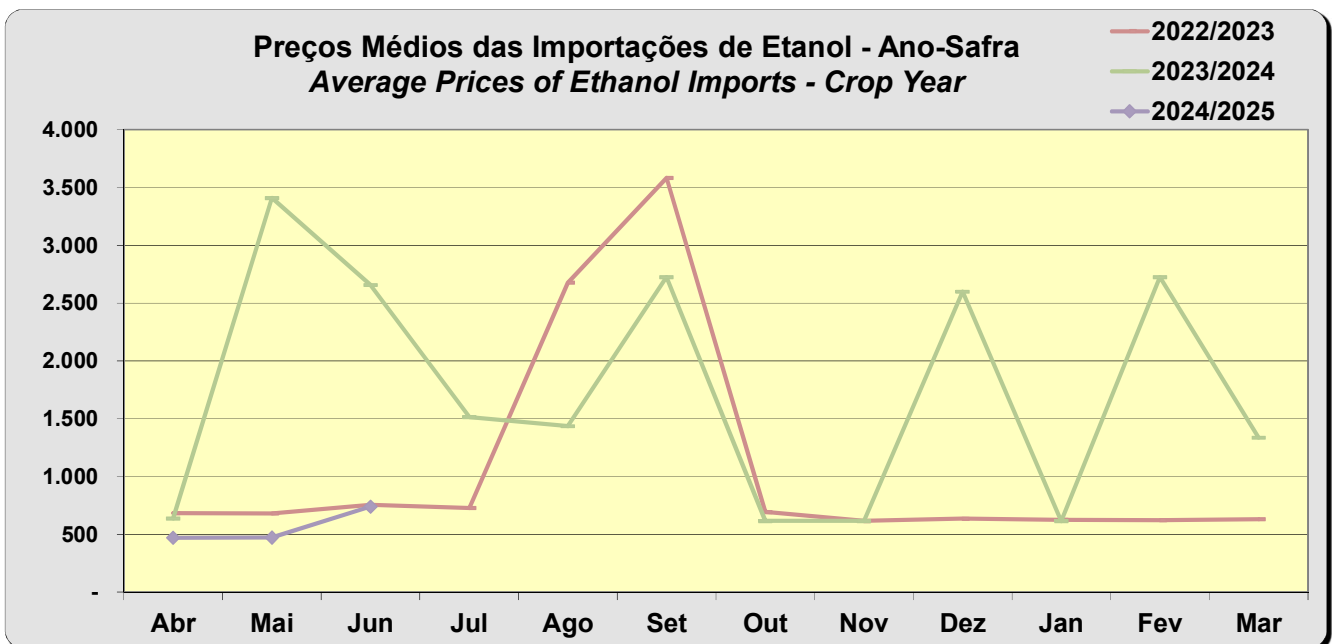

MESES Months	US$ mil F.O.B. Thousands US$ F.O.B				Metros Cúbicos Cubic Meters				Preço Médio US$/ton Average Prices US$/ton			
	2021	2022	2023	2024	2021	2022	2023	2024	2021	2022	2023	2024
Jan	33.624	14.812	3.126	3.729	77.414	22.702	5.000	6.066	434,34	652,47	625,25	615
Fev	23.219	38.752	6.256	90	51.619	68.696	10.029	33	449,82	564,11	623,73	2.724
Mar	23.656	20.367	6.370	98	49.728	35.151	10.098	74	475,71	579,42	630,85	1.336
Abr	8.787	2.790	12.780	21.861	18.024	4.081	20.086	46.428	487,51	683,53	636,27	471
Mai	8.168	74.739	44	27.430	15.063	109.547	13	58.136	542,29	682,25	3.409,18	472
Jun	7.467	15.409	105	105	15.062	20.421	39	142	495,72	754,54	2.655,82	739
Jul	7.482	14.592	102		15.068	20.075	67		496,54	726,91	1.514,67	
Ago	12.273	99	121		18.050	37	85		679,96	2.676,85	1.434,56	
Set	83	35	104		50	10	38		1.654,24	3.582,83	2.724,23	
Out	10.238	5.594	6.187		14.021	8.066	10.061		730,19	693,56	614,97	
Nov	39.002	7.434	2.496		62.377	12.071	4.052		625,27	615,88	615,99	
Dez	52.484	9.524	118		95.784	15.000	46		547,94	634,96	2.597,92	
TOTAL	226.485	204.148	37.809	53.313	432.261	315.856	59.614	110.878	523,95	646,33	634,24	481

*Dados coletados em 04 de Junho de 2024 Data updated on Jul 04, 2024

Fonte: SECEX (Base de Dados Comex Stat) - Ministério do Desenvolvimento, Indústria e Comércio Exterior

Source: SECEX (Comex Stat Database) - Ministry of Development, Industry and Foreign Trade of Brazil

* Valor Provisório / Provisional Data