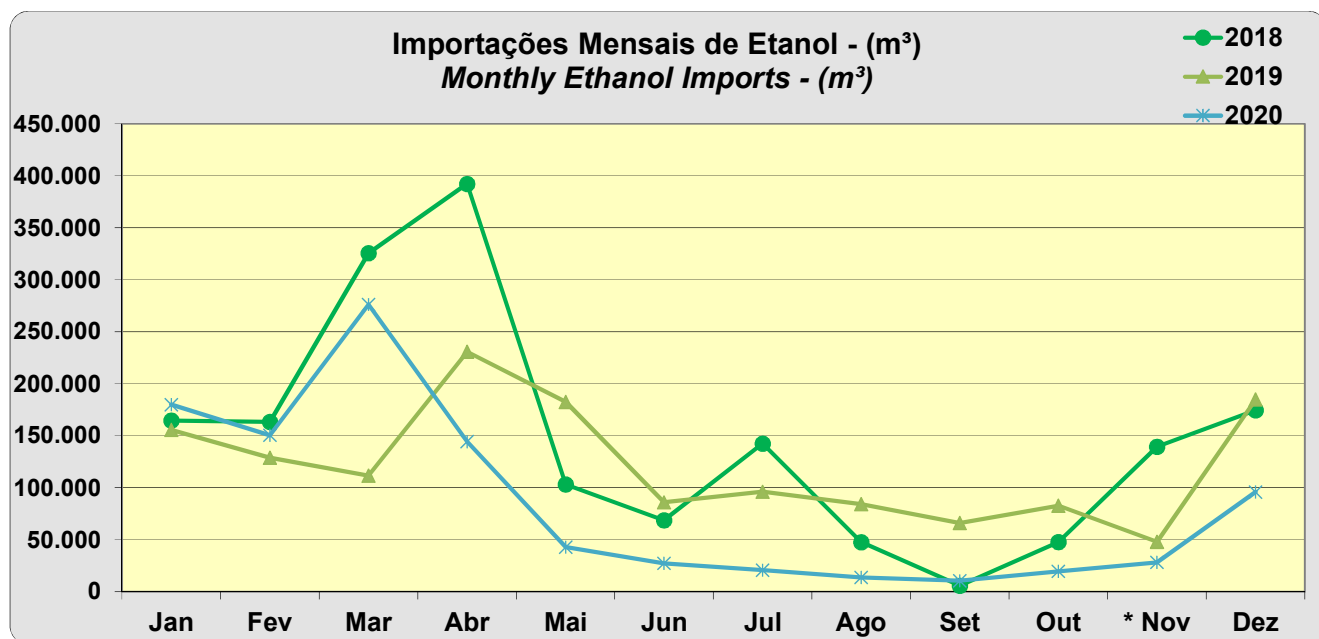

*Dados coletados em 11 de janeiro de 2021 Data updated on Jan 11, 2021

Fonte: SECEX (Base de Dados AliceWeb) - Ministério do Desenvolvimento, Indústria e Comércio Exterior

Source: SECEX (AliceWeb Database) - Ministry of Development, Industry and Foreign Trade of Brazil

* Valor Provisório / Provisional Data