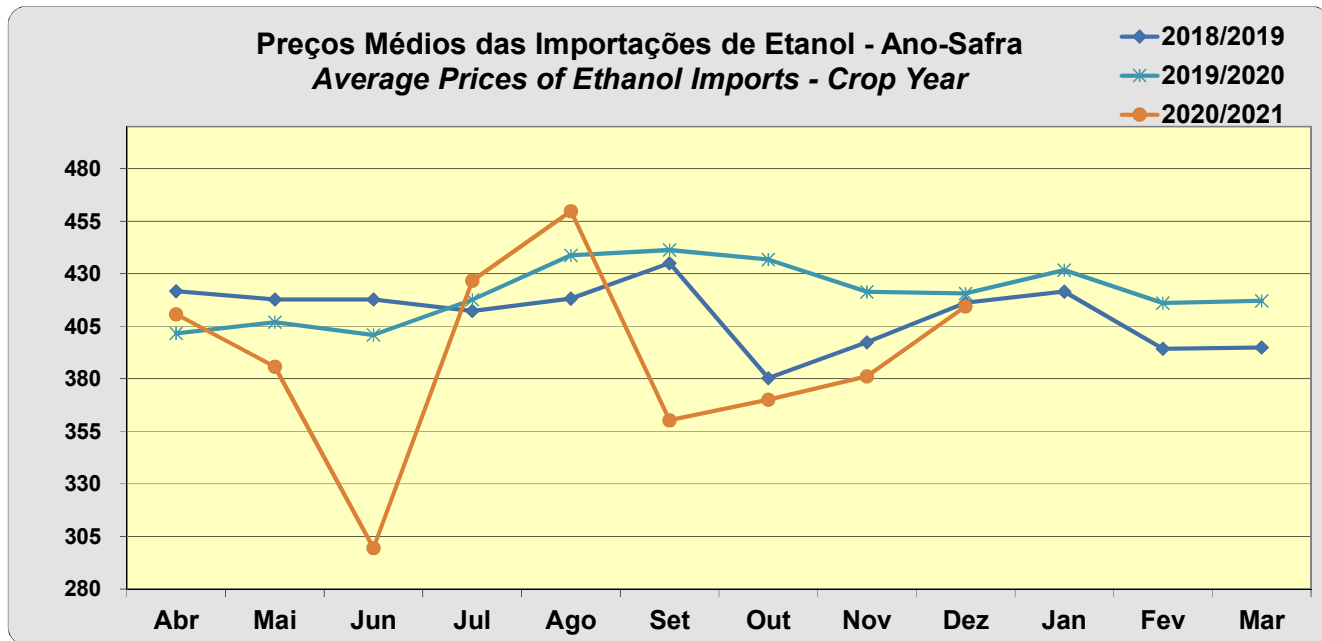

*Dados coletados em 11 de janeiro de 2021 Data updated on Jan 11, 2021

Fonte: SECEX (Base de Dados AliceWeb) - Ministério do Desenvolvimento, Indústria e Comércio Exterior

Source: SECEX (AliceWeb Database) - Ministry of Development, Industry and Foreign Trade of Brazil

* Valor Provisório / Provisional Data