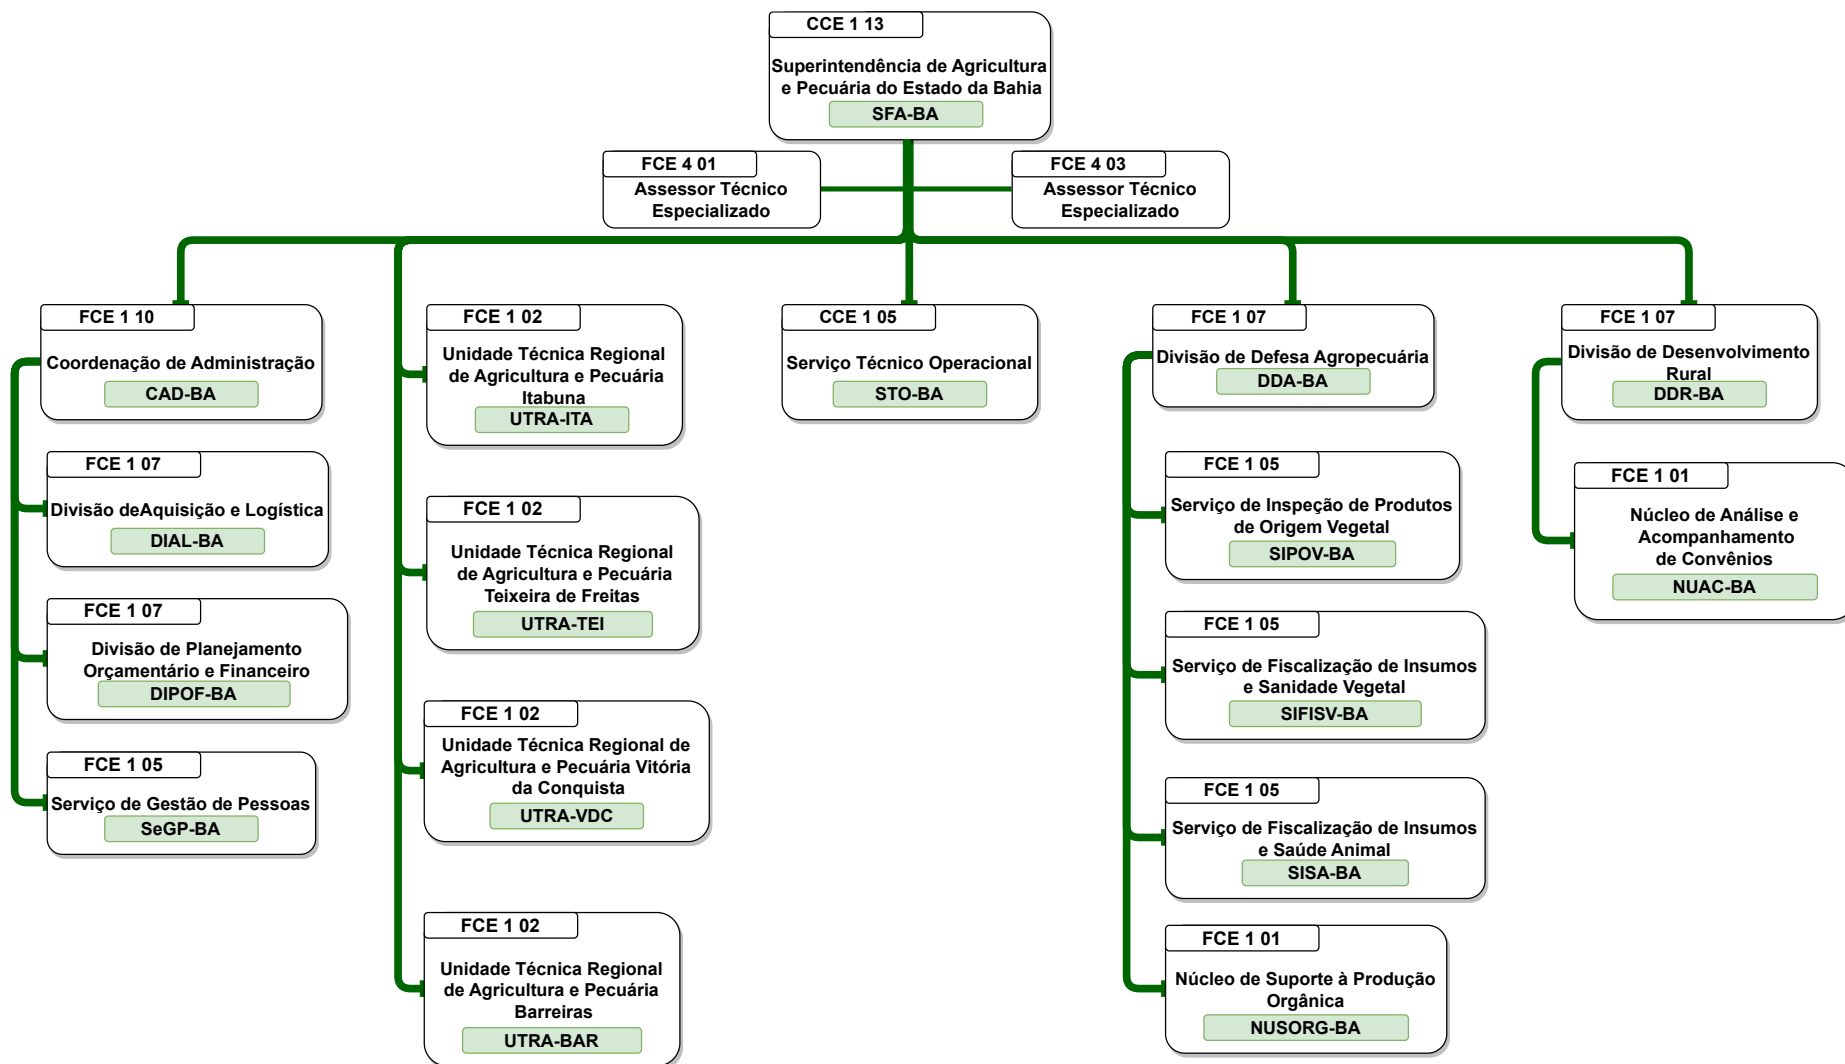

Organograma
Ministério da Agricultura e Pecuária

Organograma da Estrutura Organizacional do MAPA

Decreto nº 11.998 de 17/04/2024

SUPERINTENDÊNCIAS DE AGRICULTURA E PECUÁRIA

CGPLAN / SPOA / SE

Organograma Ministério da Agricultura e Pecuária

Organograma Ministério da Agricultura e Pecuária

Organograma
Ministério da Agricultura e Pecuária

Organograma
Ministério da Agricultura e Pecuária

Organograma Ministério da Agricultura e Pecuária

Organograma Ministério da Agricultura e Pecuária