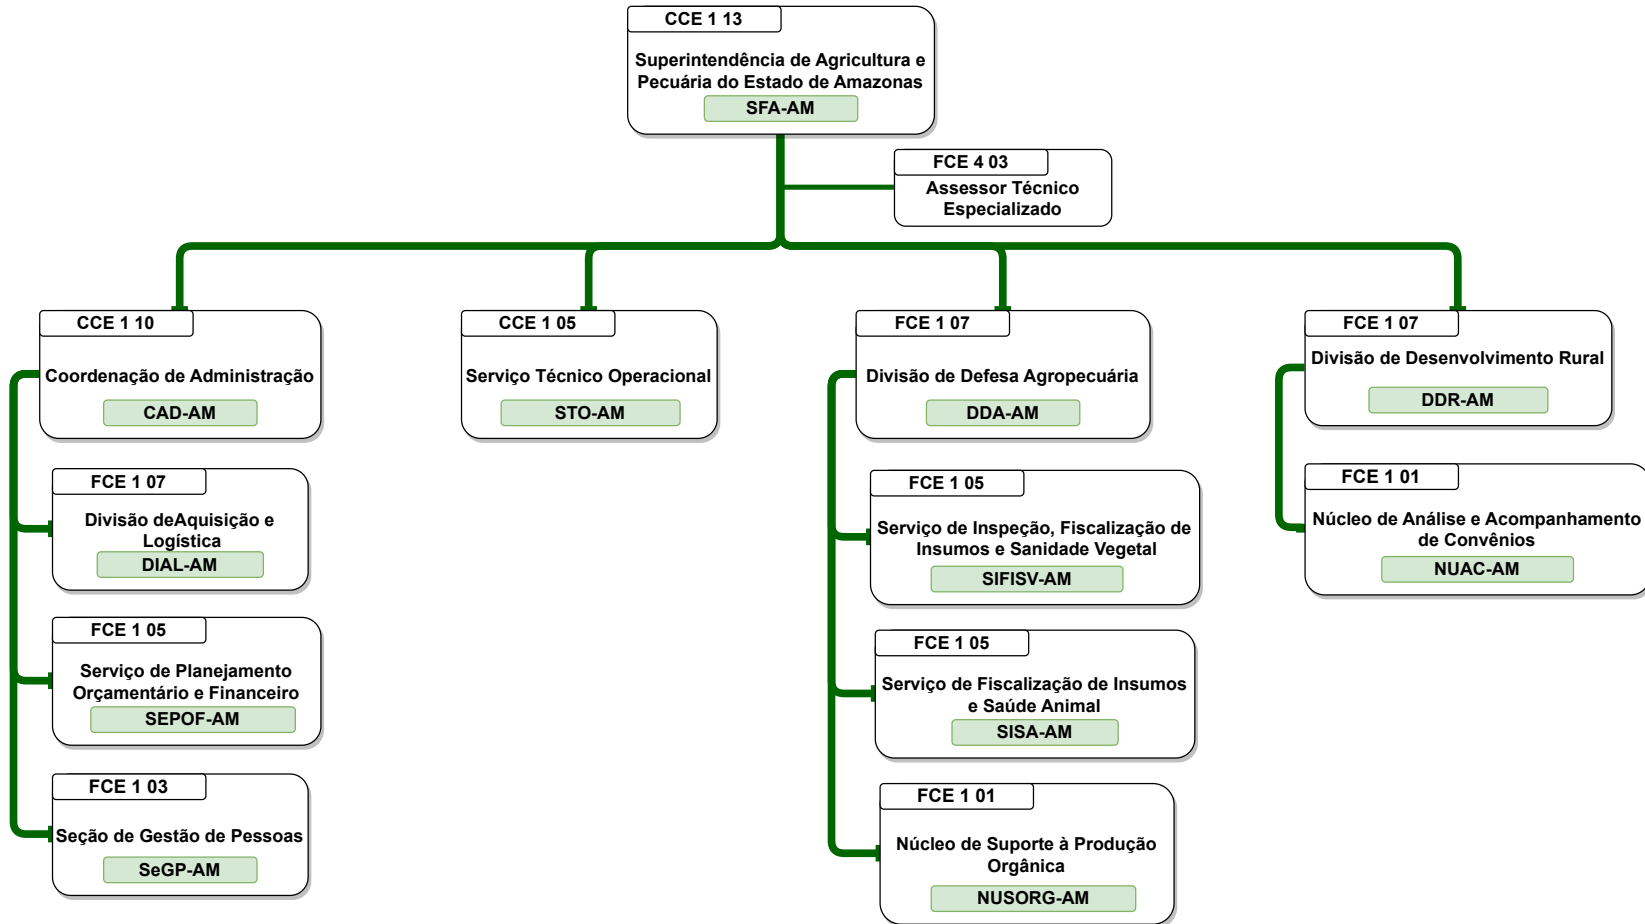

Organograma
Ministério da Agricultura e Pecuária

Organograma da Estrutura Organizacional do MAPA

Decreto nº 11.998 de 17/04/2024

SUPERINTENDÊNCIAS DE AGRICULTURA E PECUÁRIA

CGPLAN / SPOA / SE

Organograma Ministério da Agricultura e Pecuária

Organograma Ministério da Agricultura e Pecuária

Organograma
Ministério da Agricultura e Pecuária

Organograma
Ministério da Agricultura e Pecuária

Organograma Ministério da Agricultura e Pecuária

Organograma Ministério da Agricultura e Pecuária