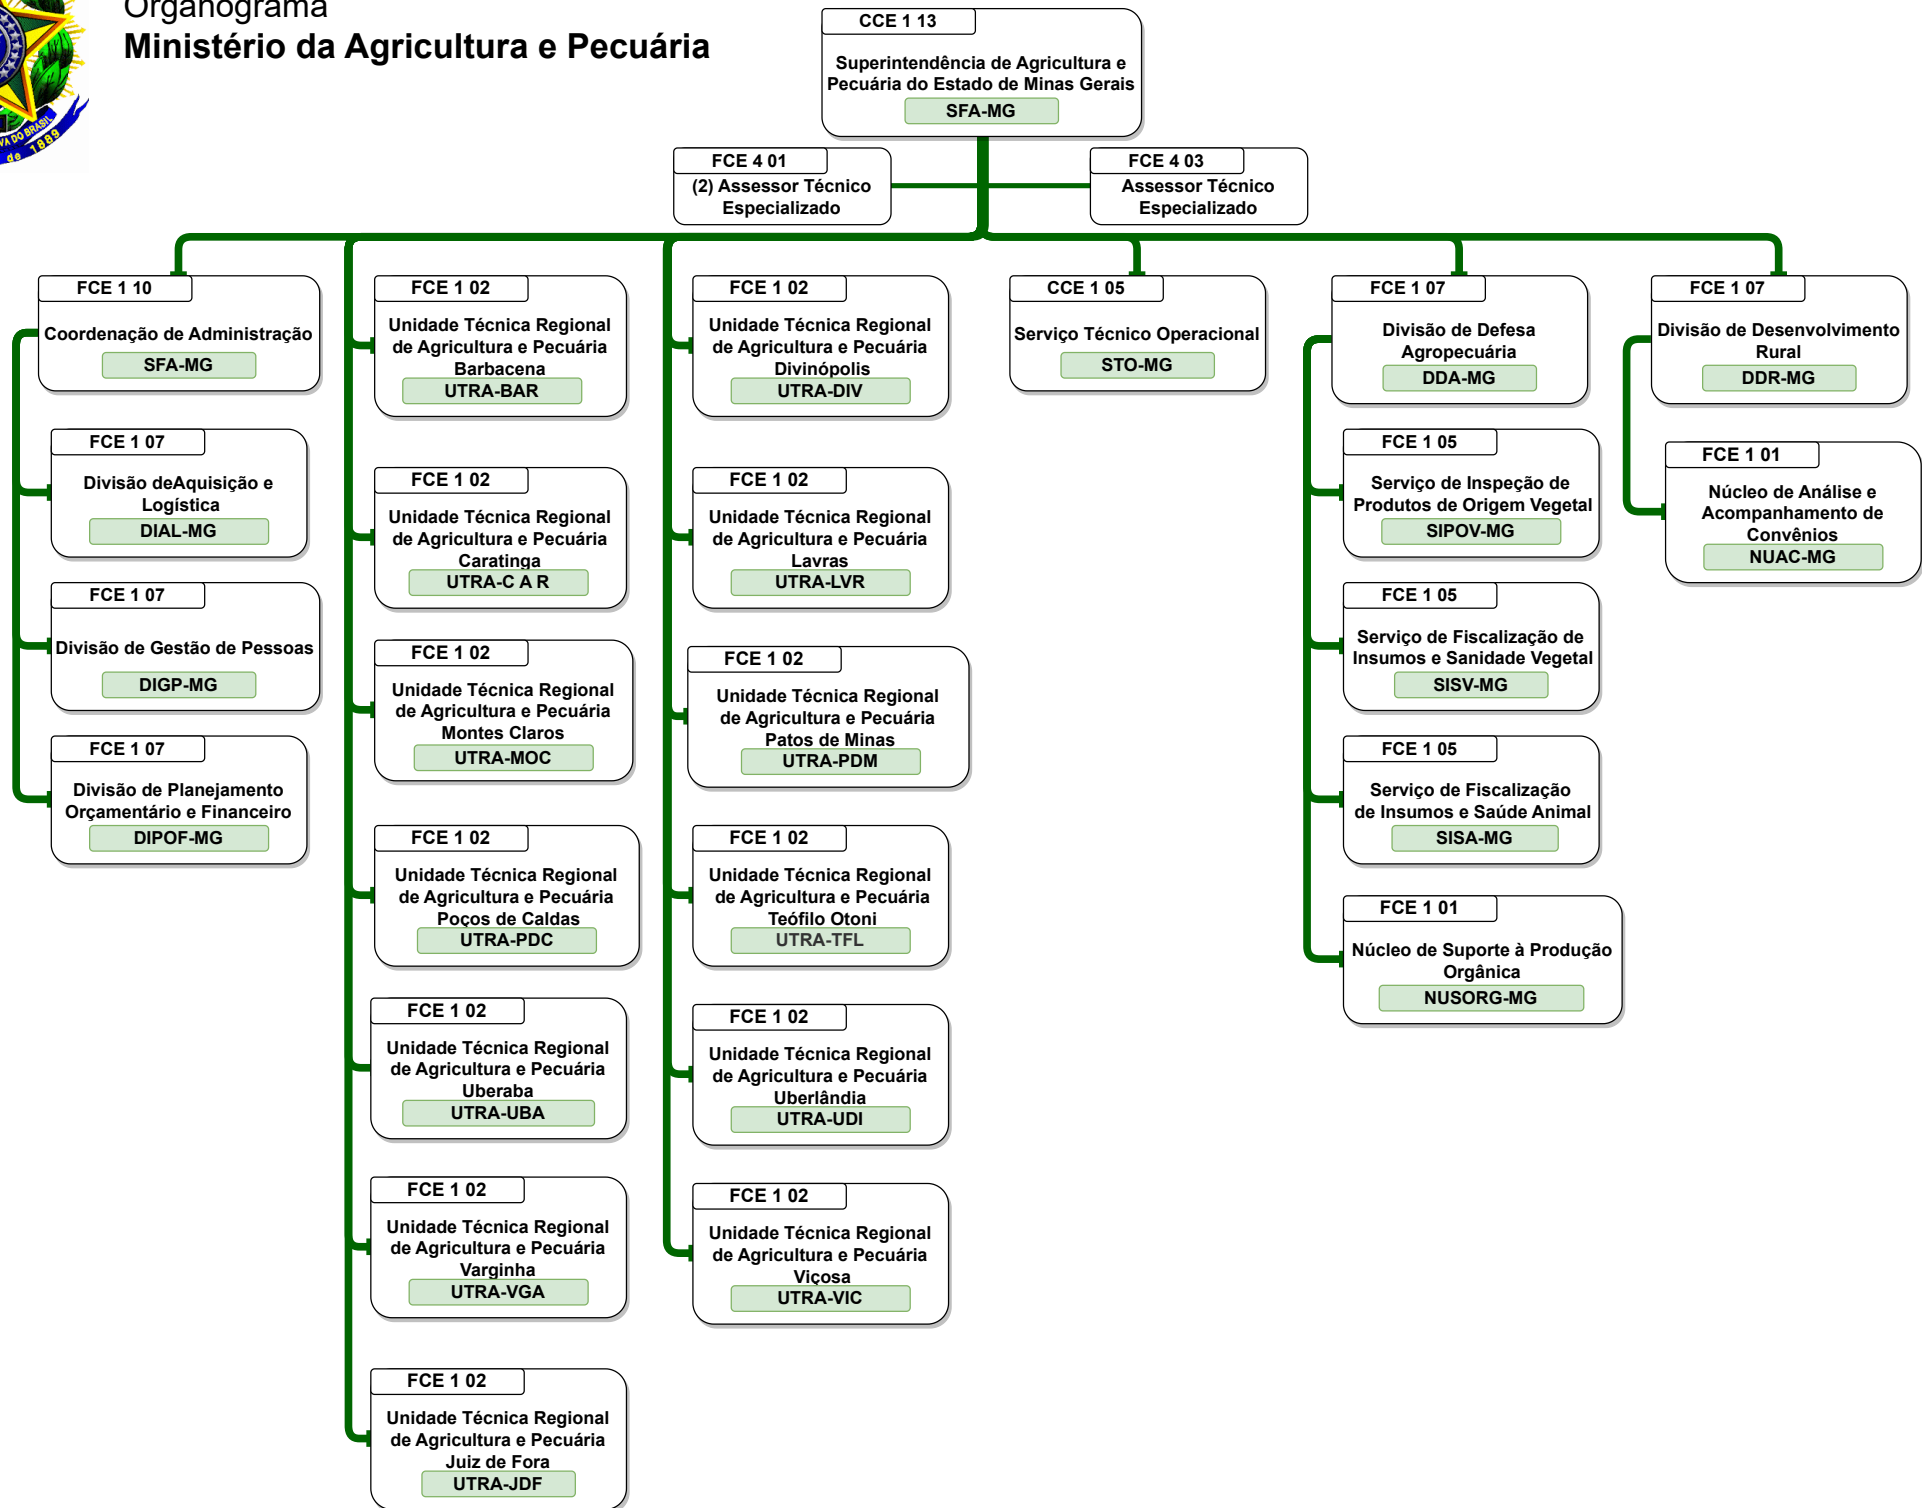

Organograma
Ministério da Agricultura e Pecuária

Organograma da Estrutura Organizacional do MAPA

Decreto nº 11.998 de 17/04/2024

SUPERINTENDÊNCIAS DE AGRICULTURA E PECUÁRIA

CGPLAN / SPOA / SE

Organograma Ministério da Agricultura e Pecuária

Organograma Ministério da Agricultura e Pecuária

Organograma
Ministério da Agricultura e Pecuária

Organograma
Ministério da Agricultura e Pecuária

Organograma Ministério da Agricultura e Pecuária

Organograma Ministério da Agricultura e Pecuária