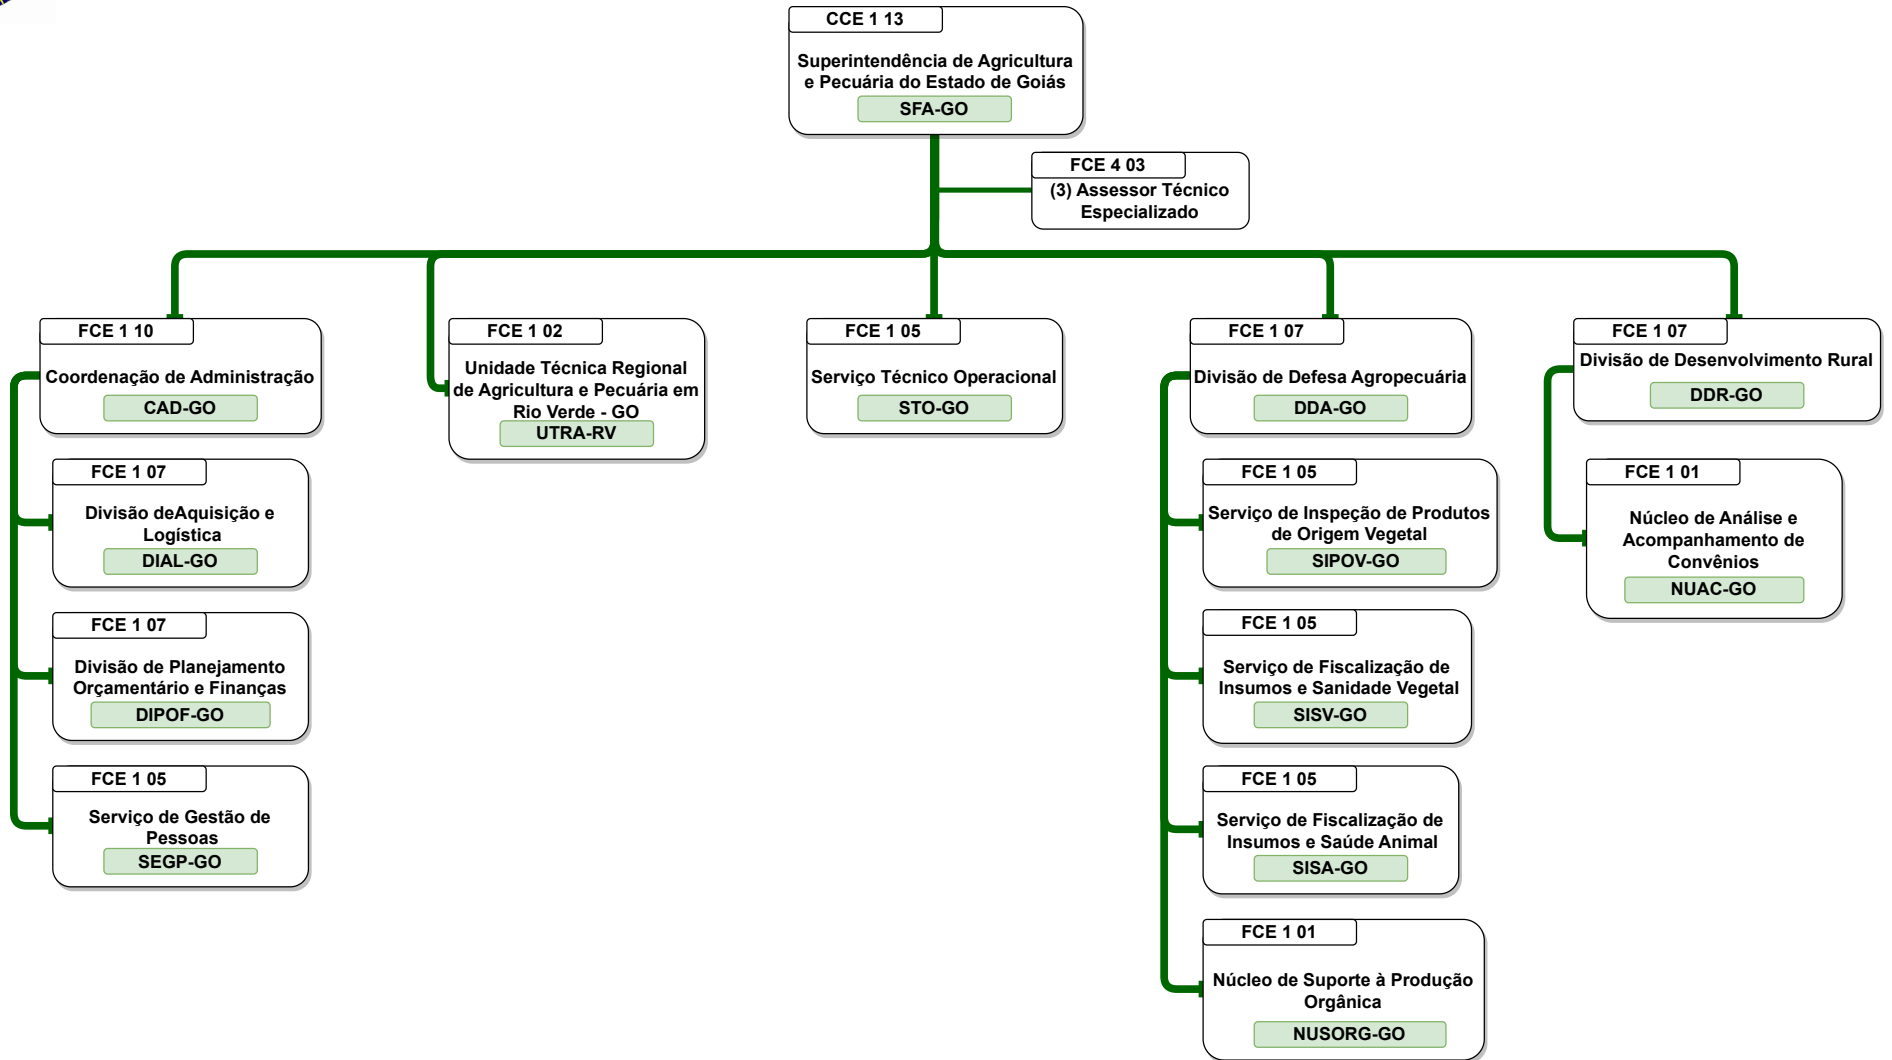

Organograma
Ministério da Agricultura e Pecuária

Organograma da Estrutura Organizacional do MAPA

Decreto nº 11.998 de 17/04/2024

SUPERINTENDÊNCIAS DE AGRICULTURA E PECUÁRIA

CGPLAN / SPOA / SE

Organograma Ministério da Agricultura e Pecuária

Organograma Ministério da Agricultura e Pecuária

Organograma
Ministério da Agricultura e Pecuária

Organograma
Ministério da Agricultura e Pecuária

Organograma Ministério da Agricultura e Pecuária

Organograma Ministério da Agricultura e Pecuária