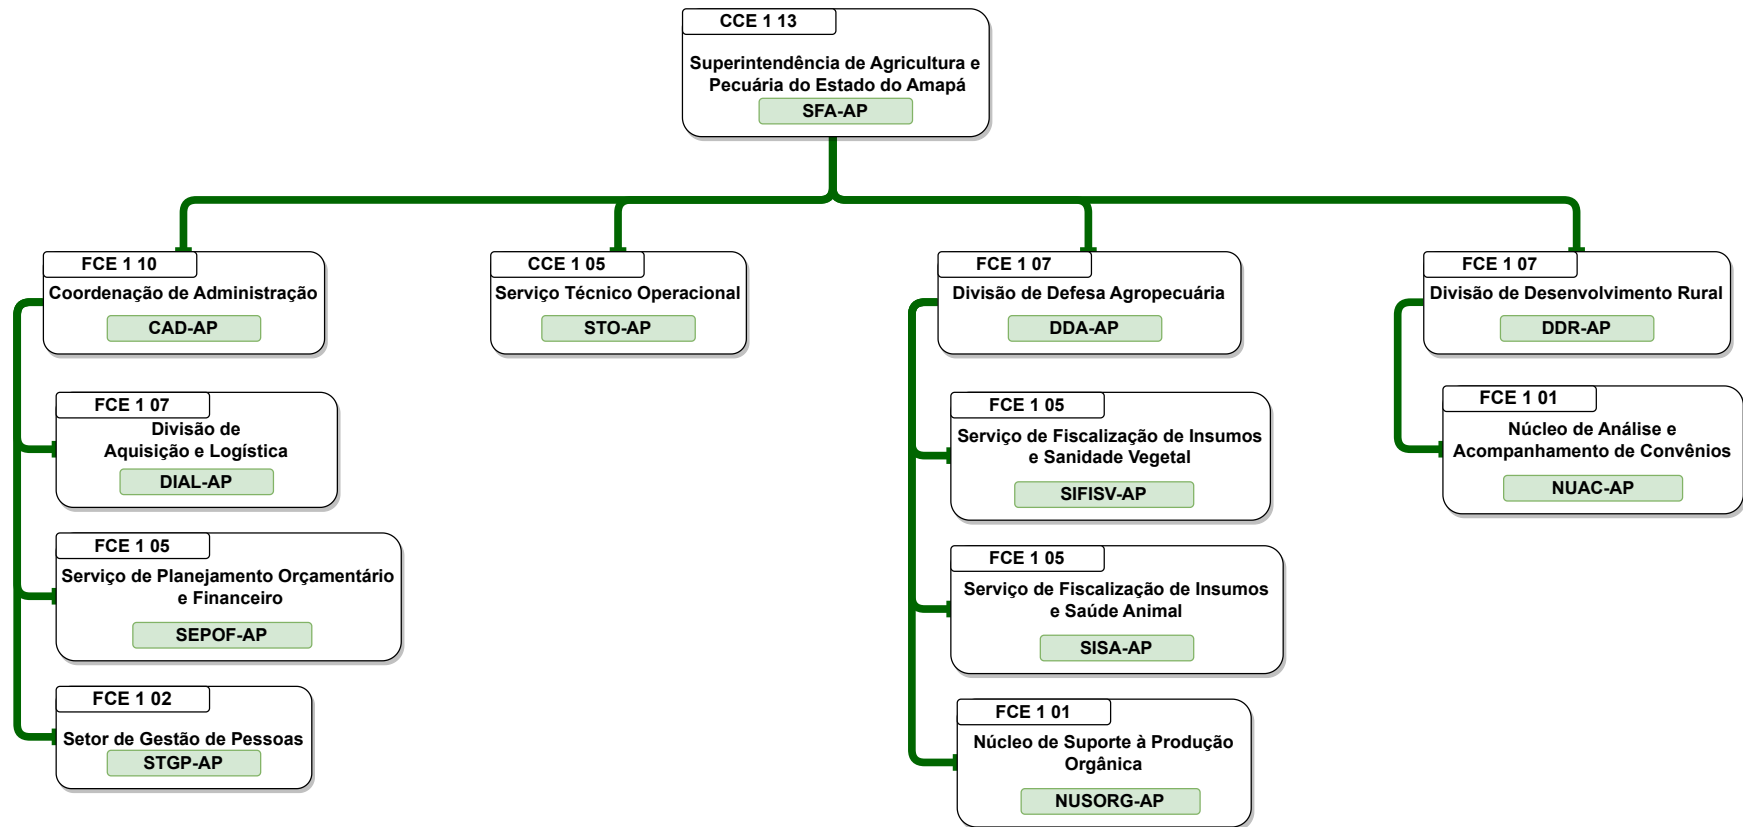

Organograma
Ministério da Agricultura e Pecuária

Organograma da Estrutura Organizacional do MAPA

Decreto nº 11.998 de 17/04/2024

SUPERINTENDÊNCIAS DE AGRICULTURA E PECUÁRIA

CGPLAN / SPOA / SE

Organograma Ministério da Agricultura e Pecuária

Organograma Ministério da Agricultura e Pecuária

Organograma
Ministério da Agricultura e Pecuária

Organograma
Ministério da Agricultura e Pecuária

Organograma Ministério da Agricultura e Pecuária

Organograma Ministério da Agricultura e Pecuária