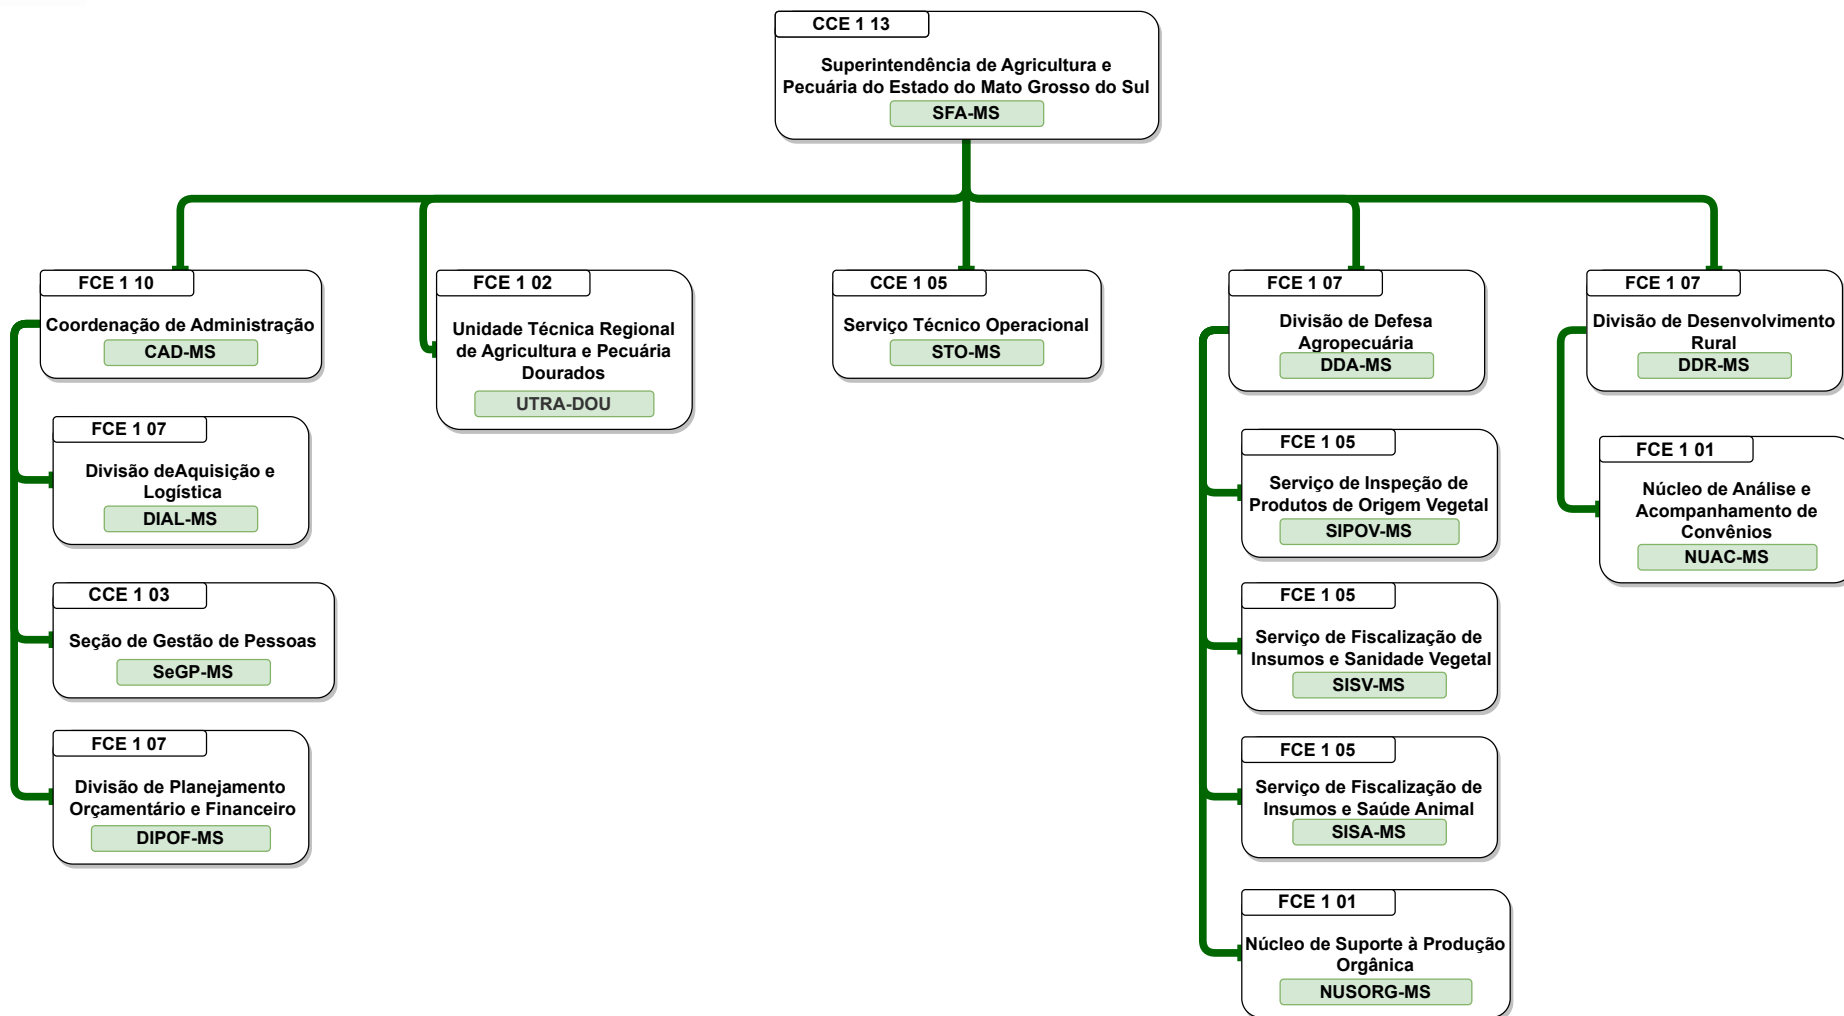

Organograma
Ministério da Agricultura e Pecuária

Organograma da Estrutura Organizacional do MAPA

Decreto nº 11.998 de 17/04/2024

SUPERINTENDÊNCIAS DE AGRICULTURA E PECUÁRIA

CGPLAN / SPOA / SE

Organograma Ministério da Agricultura e Pecuária

Organograma Ministério da Agricultura e Pecuária

Organograma
Ministério da Agricultura e Pecuária

Organograma
Ministério da Agricultura e Pecuária

Organograma Ministério da Agricultura e Pecuária

Organograma Ministério da Agricultura e Pecuária