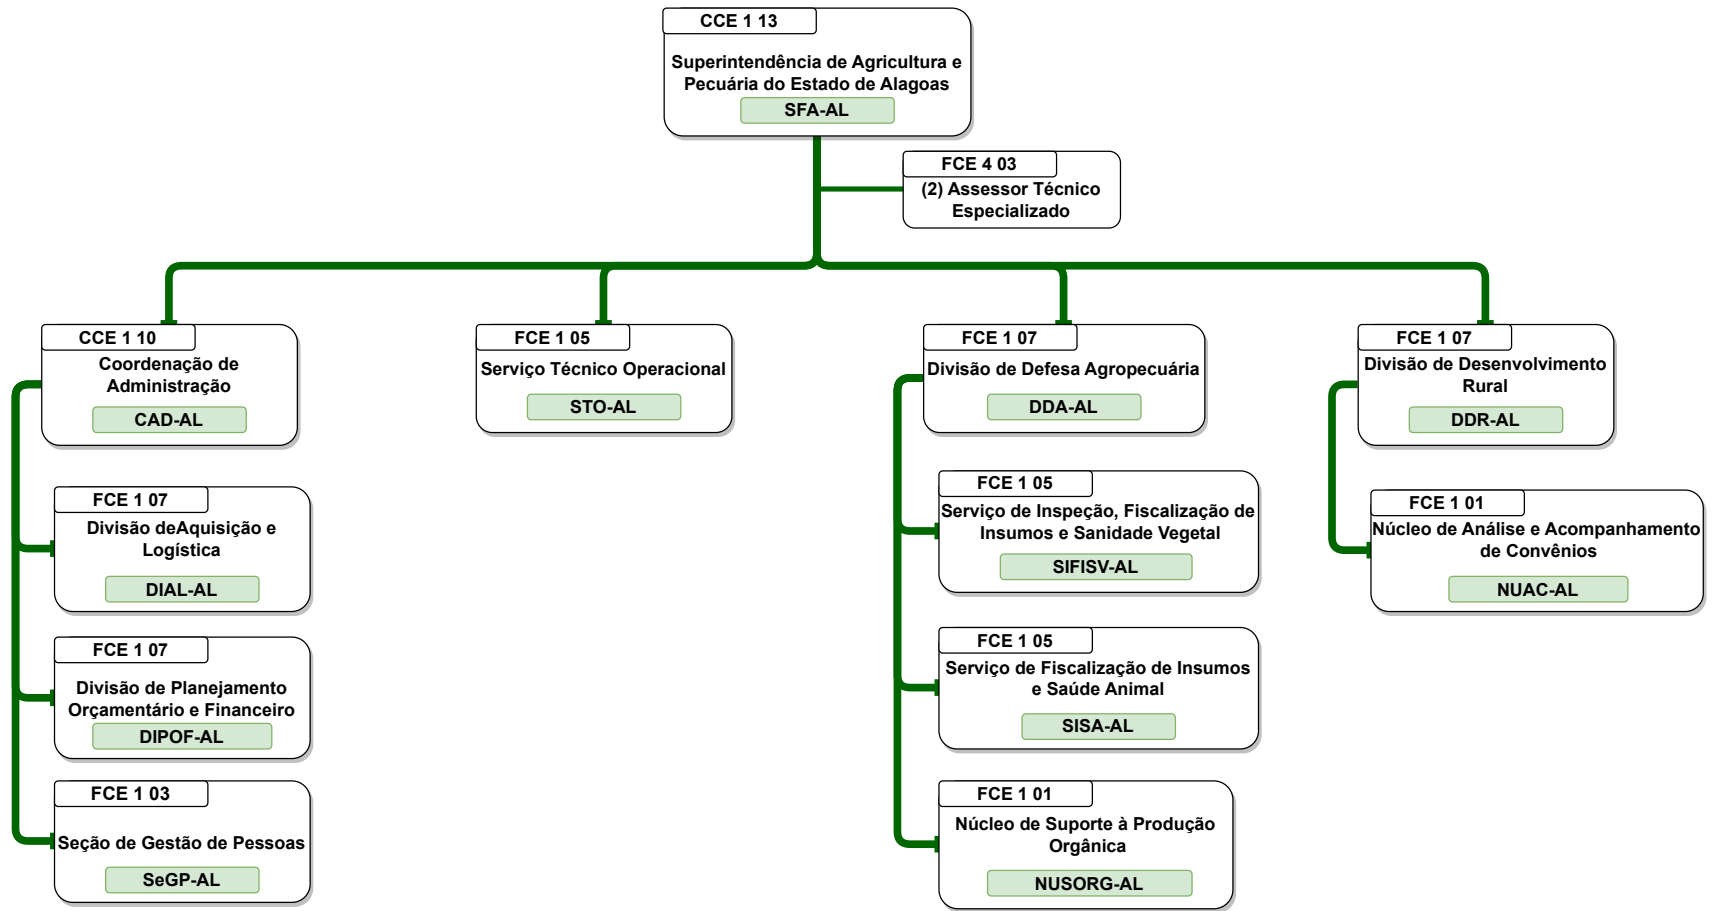

Organograma
Ministério da Agricultura e Pecuária

Organograma da Estrutura Organizacional do MAPA

Decreto nº 11.998 de 17/04/2024

SUPERINTENDÊNCIAS DE AGRICULTURA E PECUÁRIA

CGPLAN / SPOA / SE

Organograma Ministério da Agricultura e Pecuária

Organograma Ministério da Agricultura e Pecuária

Organograma
Ministério da Agricultura e Pecuária

Organograma
Ministério da Agricultura e Pecuária

Organograma Ministério da Agricultura e Pecuária

Organograma Ministério da Agricultura e Pecuária