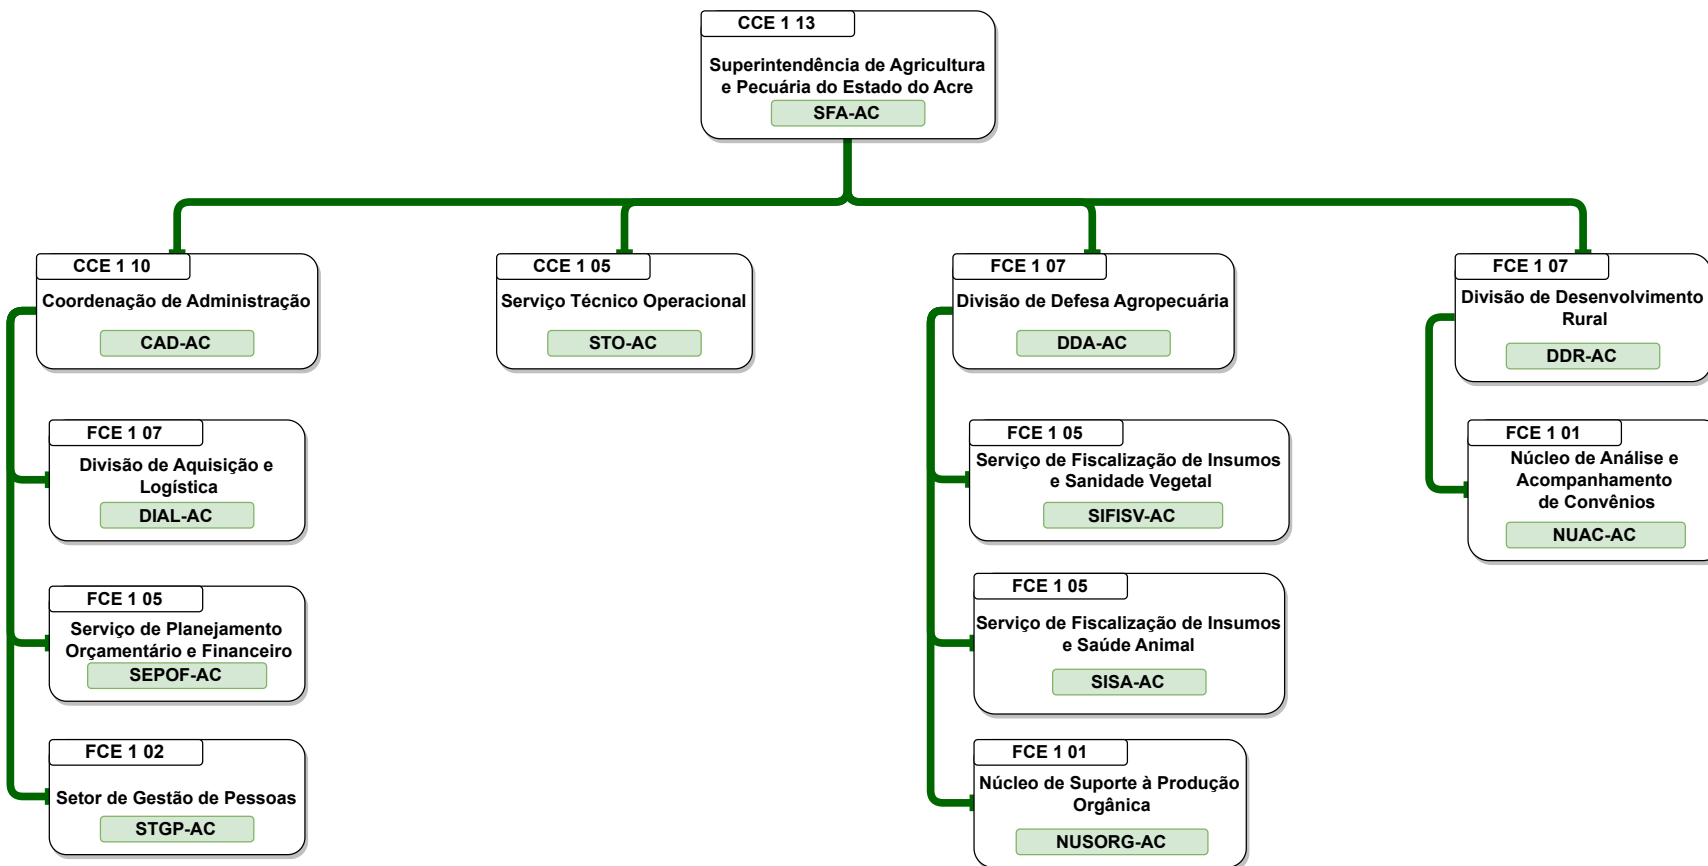

Organograma
Ministério da Agricultura e Pecuária

Organograma da Estrutura Organizacional do MAPA

Decreto nº 11.998 de 17/04/2024

SUPERINTENDÊNCIAS DE AGRICULTURA E PECUÁRIA

CGPLAN / SPOA / SE

Organograma Ministério da Agricultura e Pecuária

Organograma Ministério da Agricultura e Pecuária

Organograma
Ministério da Agricultura e Pecuária

Organograma
Ministério da Agricultura e Pecuária

Organograma Ministério da Agricultura e Pecuária

Organograma Ministério da Agricultura e Pecuária