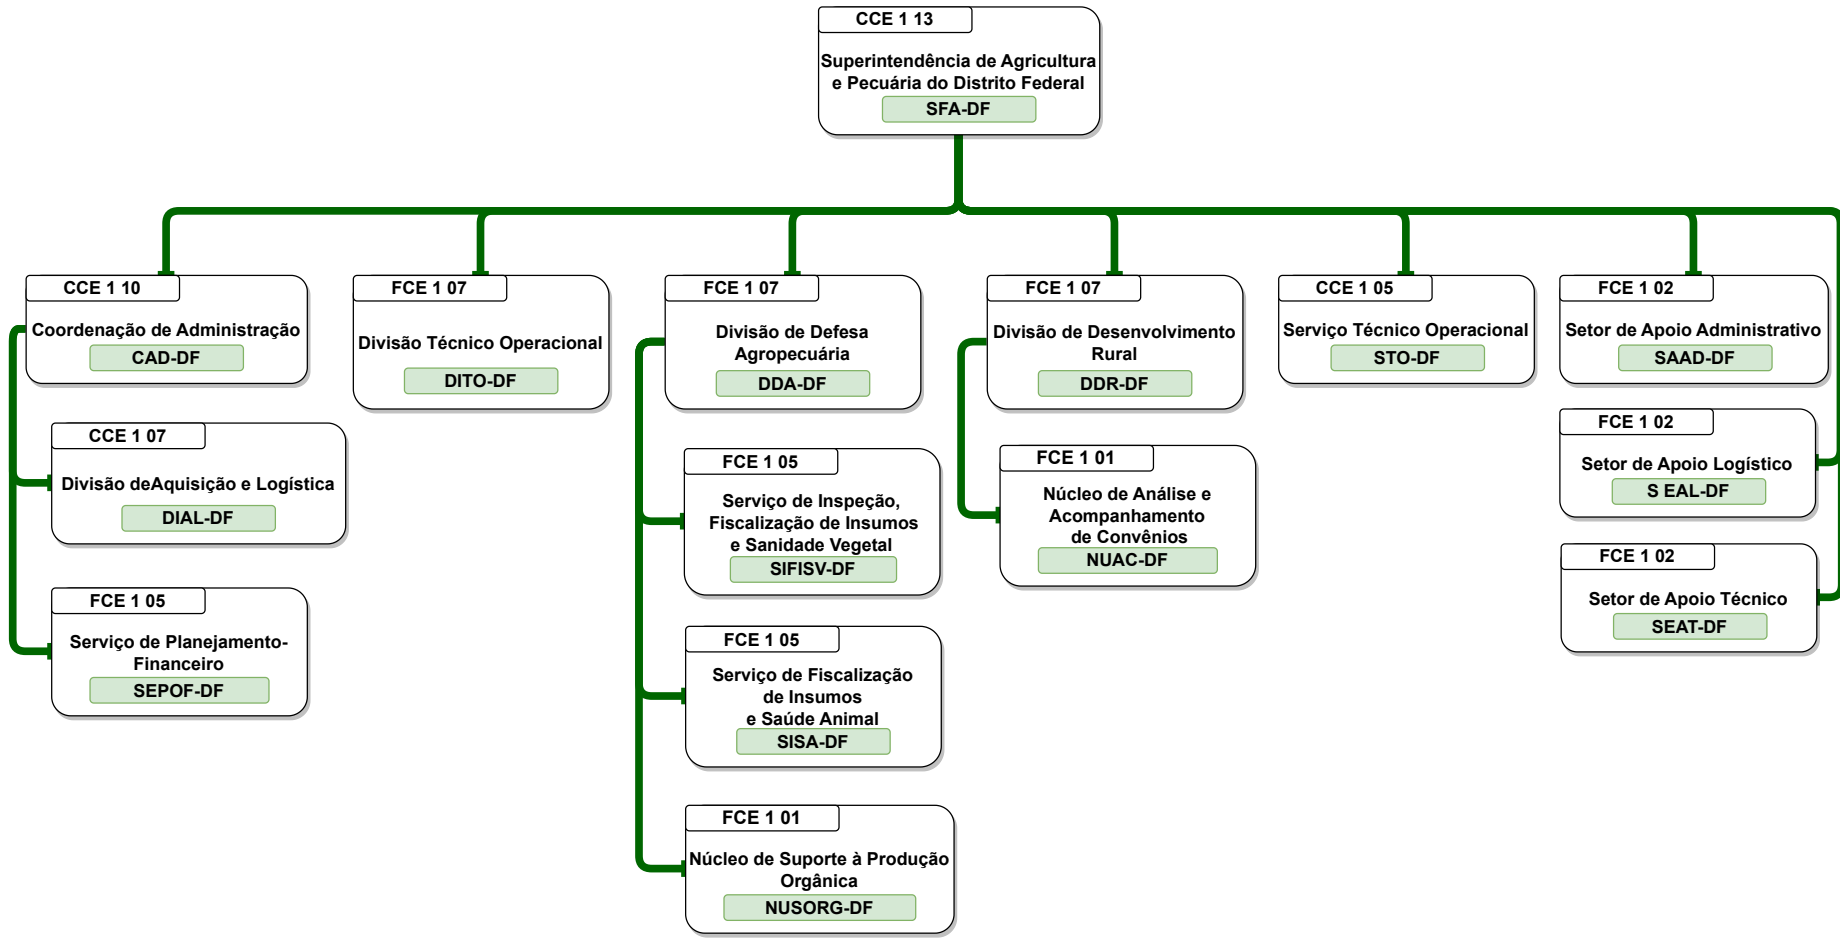

Organograma
Ministério da Agricultura e Pecuária

Organograma da Estrutura Organizacional do MAPA

Decreto nº 11.998 de 17/04/2024

SUPERINTENDÊNCIAS DE AGRICULTURA E PECUÁRIA

CGPLAN / SPOA / SE

Organograma Ministério da Agricultura e Pecuária

Organograma Ministério da Agricultura e Pecuária

Organograma
Ministério da Agricultura e Pecuária

Organograma
Ministério da Agricultura e Pecuária

Organograma Ministério da Agricultura e Pecuária

Organograma Ministério da Agricultura e Pecuária