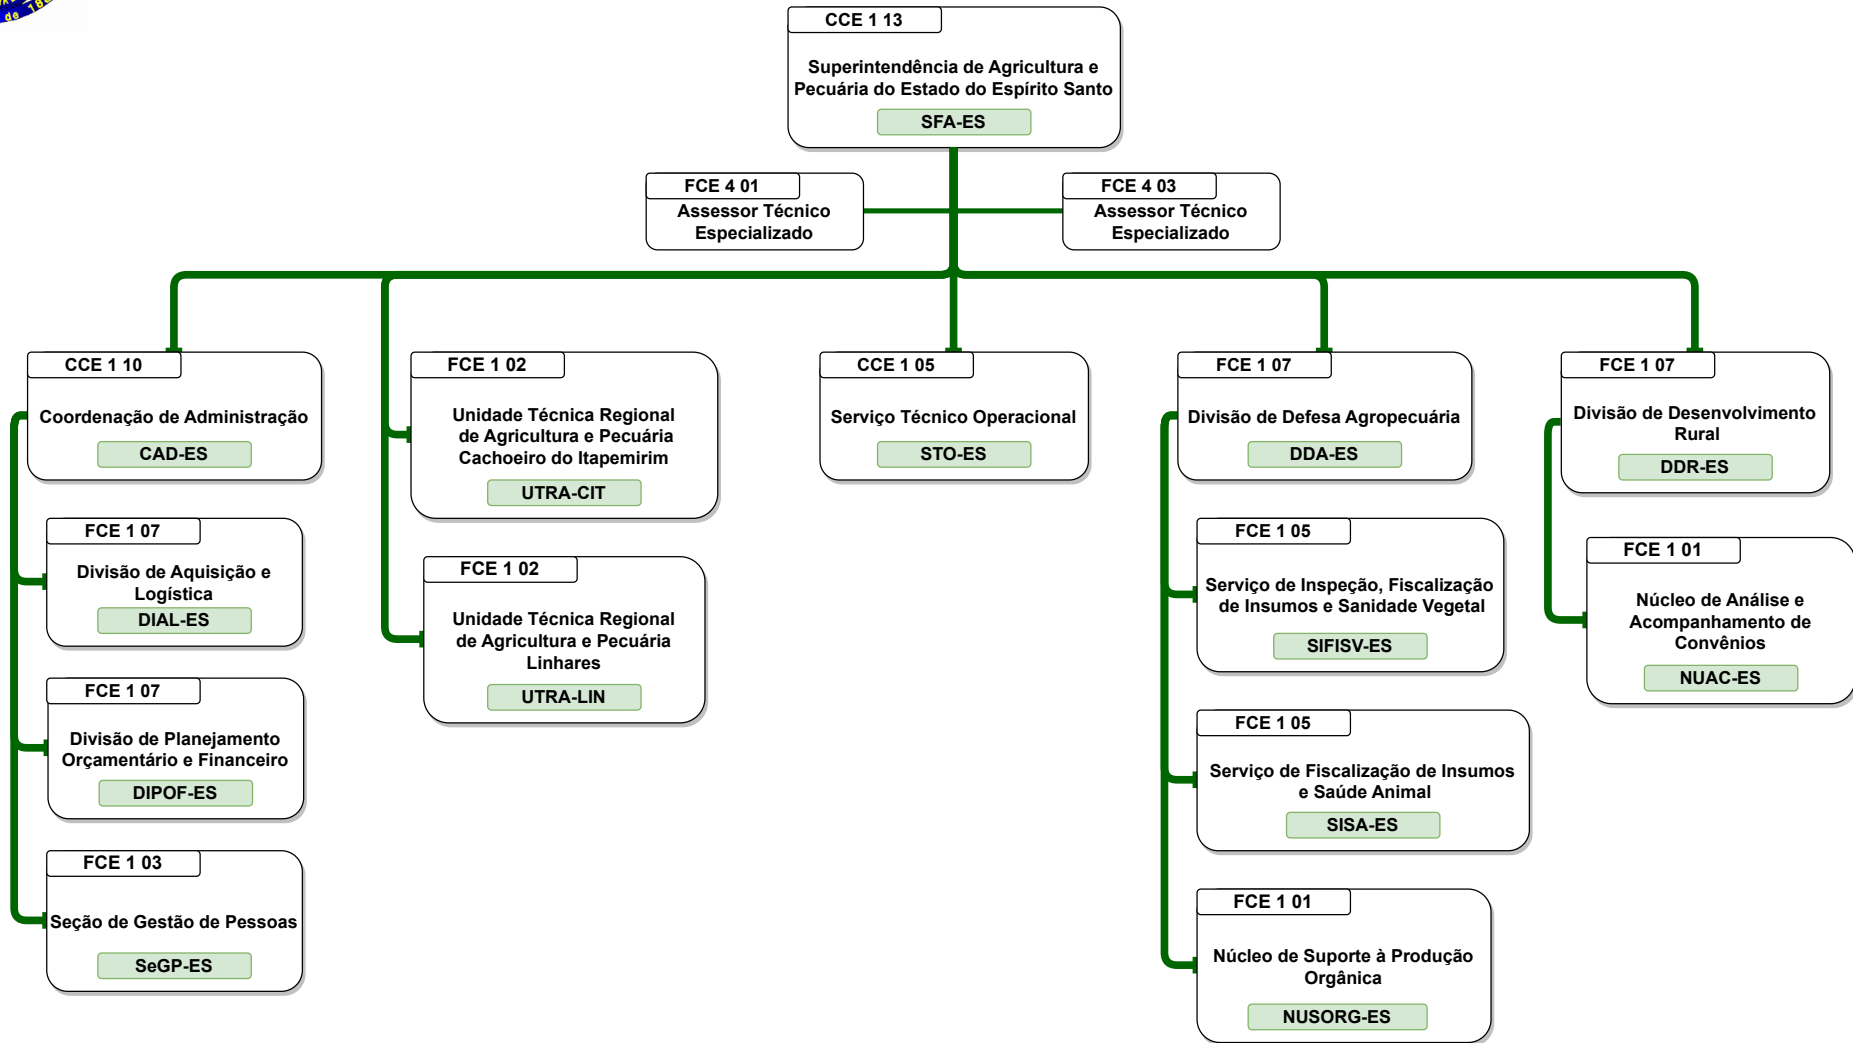

Organograma
Ministério da Agricultura e Pecuária

Organograma da Estrutura Organizacional do MAPA

Decreto nº 11.998 de 17/04/2024

SUPERINTENDÊNCIAS DE AGRICULTURA E PECUÁRIA

CGPLAN / SPOA / SE

Organograma Ministério da Agricultura e Pecuária

Organograma Ministério da Agricultura e Pecuária

Organograma
Ministério da Agricultura e Pecuária

Organograma
Ministério da Agricultura e Pecuária

Organograma Ministério da Agricultura e Pecuária

Organograma Ministério da Agricultura e Pecuária