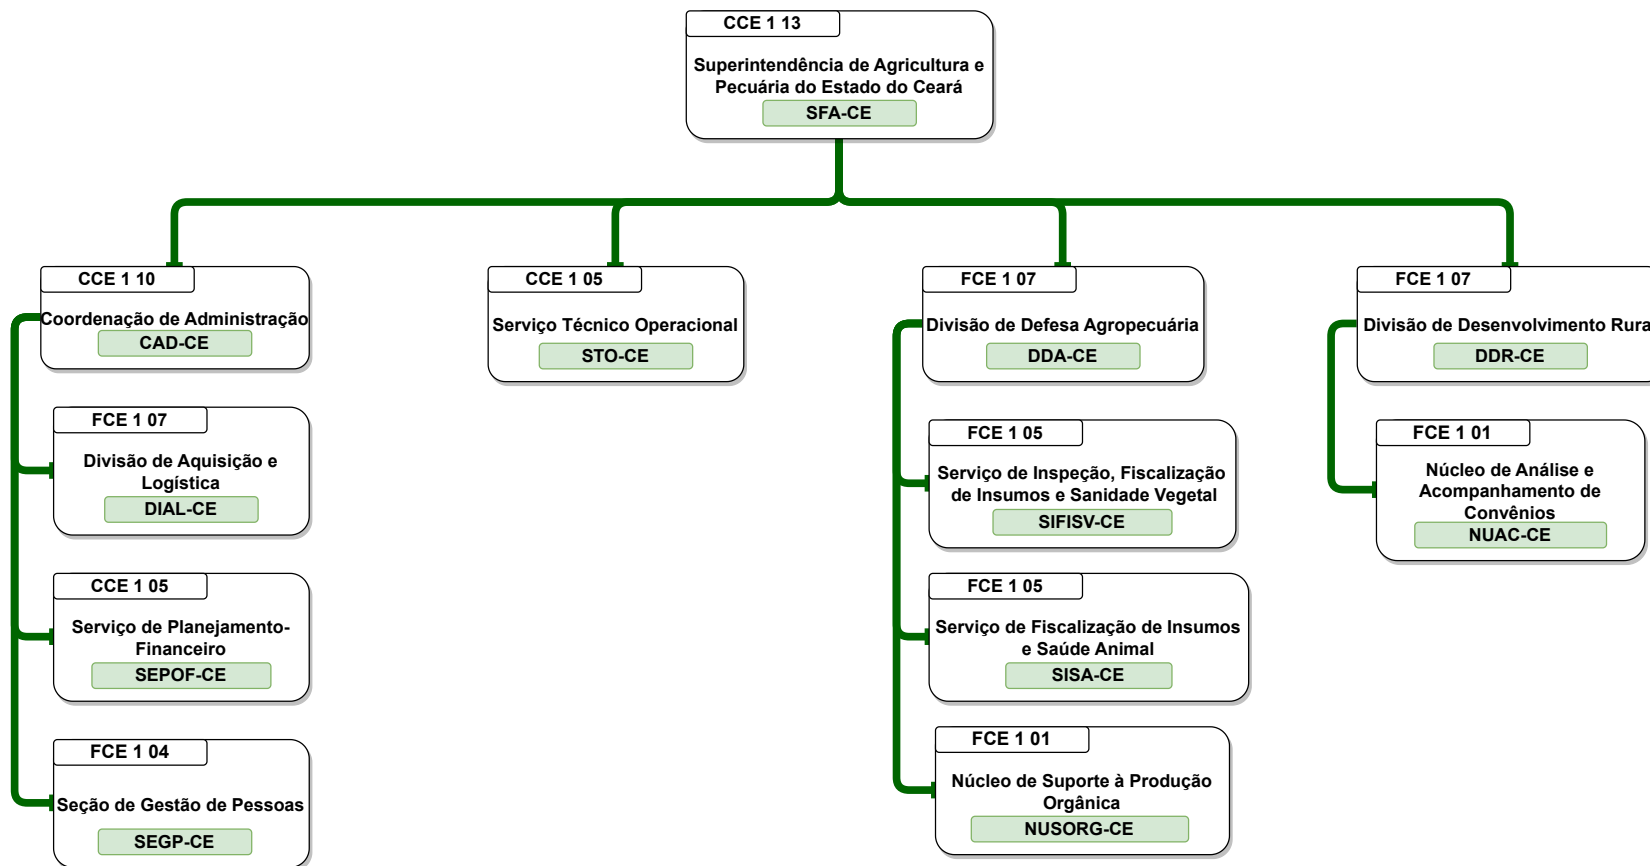

Organograma
Ministério da Agricultura e Pecuária

Organograma da Estrutura Organizacional do MAPA

Decreto nº 11.998 de 17/04/2024

SUPERINTENDÊNCIAS DE AGRICULTURA E PECUÁRIA

CGPLAN / SPOA / SE

Organograma Ministério da Agricultura e Pecuária

Organograma Ministério da Agricultura e Pecuária

Organograma
Ministério da Agricultura e Pecuária

Organograma
Ministério da Agricultura e Pecuária

Organograma Ministério da Agricultura e Pecuária

Organograma Ministério da Agricultura e Pecuária