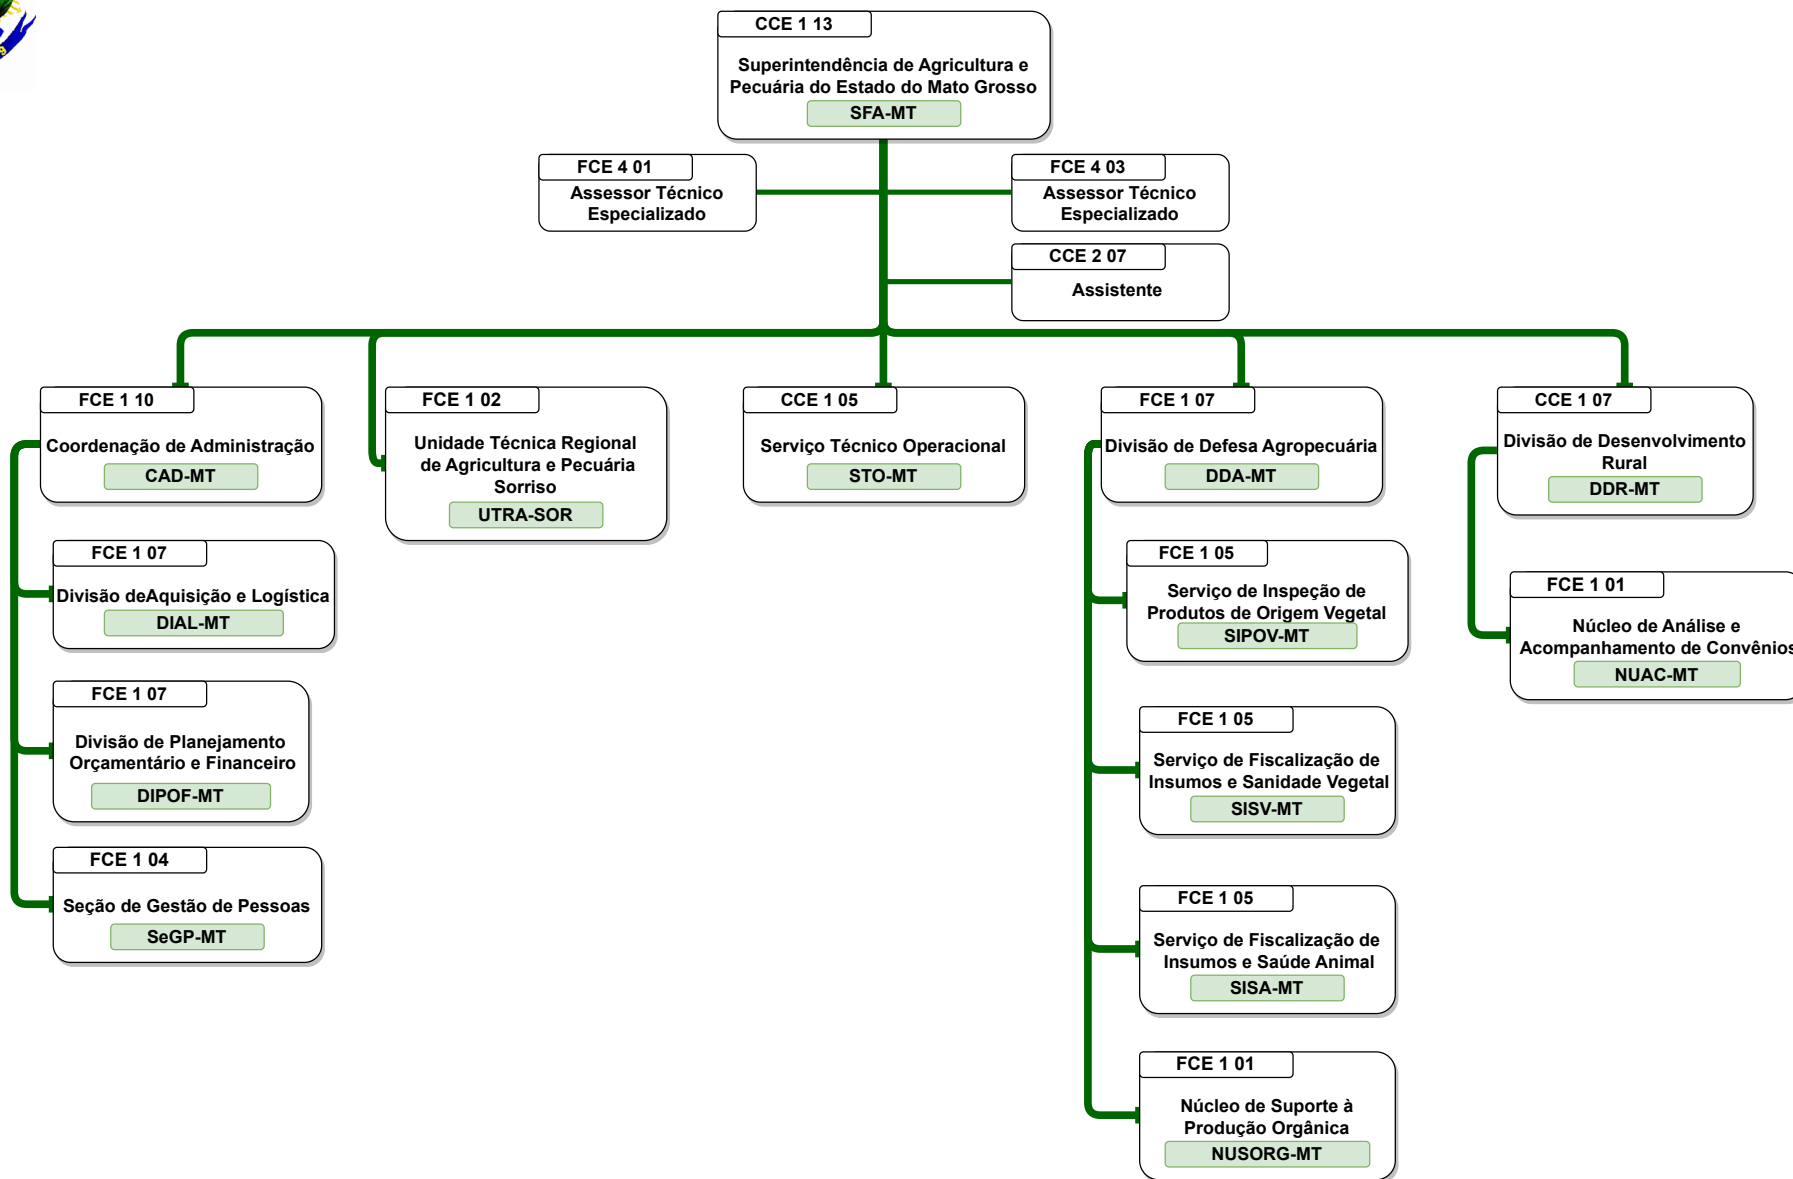

Organograma
Ministério da Agricultura e Pecuária

Organograma da Estrutura Organizacional do MAPA

Decreto nº 11.998 de 17/04/2024

SUPERINTENDÊNCIAS DE AGRICULTURA E PECUÁRIA

CGPLAN / SPOA / SE

Organograma Ministério da Agricultura e Pecuária

Organograma Ministério da Agricultura e Pecuária

Organograma
Ministério da Agricultura e Pecuária

Organograma
Ministério da Agricultura e Pecuária

Organograma Ministério da Agricultura e Pecuária

Organograma Ministério da Agricultura e Pecuária