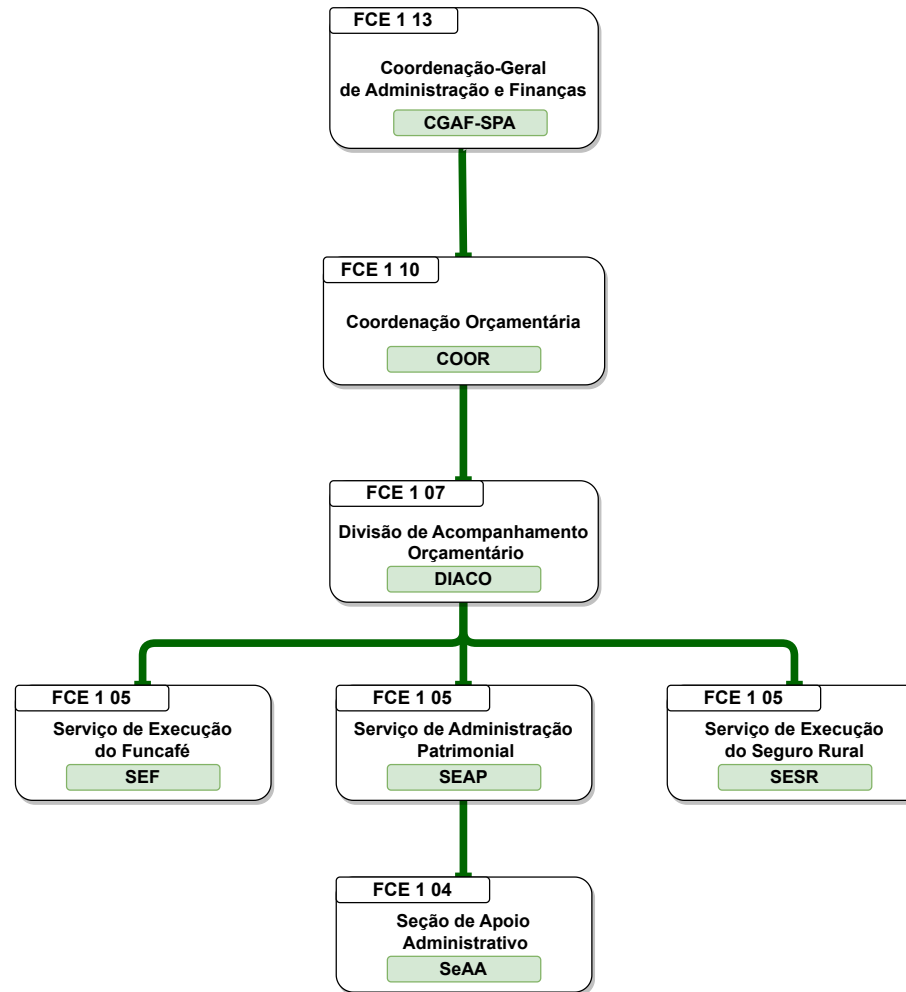

Organograma
Ministério da Agricultura e Pecuária

Organograma da Estrutura Organizacional do MAPA

Decreto nº 11.332 de 01/01/2023

SECRETARIA DE POLÍTICA AGRÍCOLA

CGPLAN / SPOA / SE

Organograma Ministério da Agricultura e Pecuária

Organograma
Ministério da Agricultura e Pecuária

Organograma Ministério da Agricultura e Pecuária

Organograma
Ministério da Agricultura e Pecuária

Organograma Ministério da Agricultura e Pecuária

Organograma Ministério da Agricultura e Pecuária

Organograma Ministério da Agricultura e Pecuária