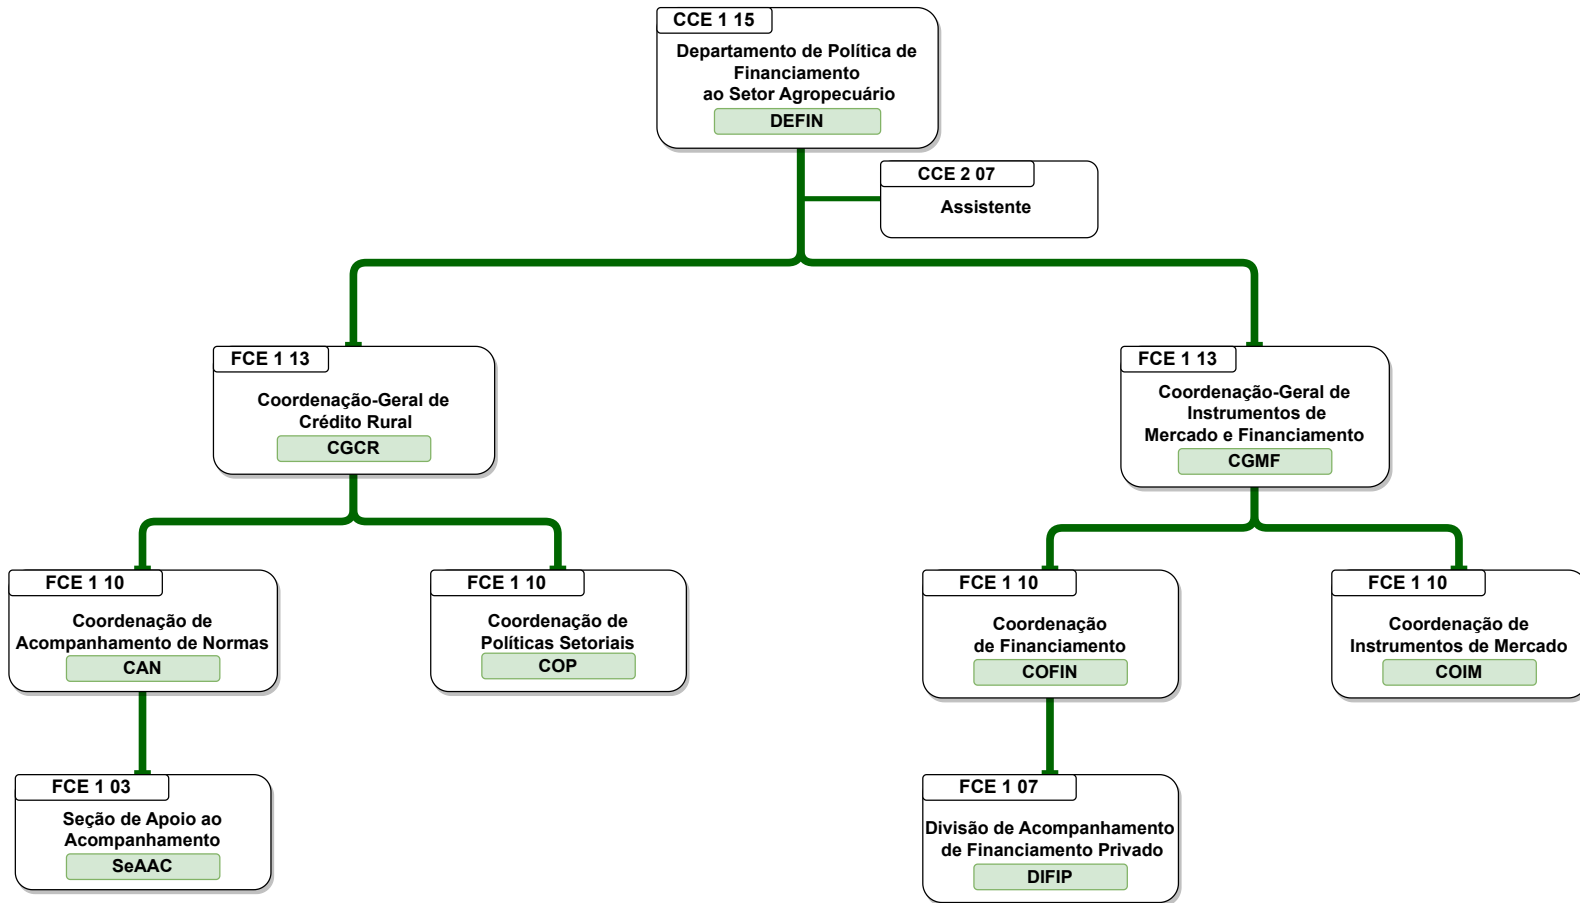

Organograma
Ministério da Agricultura e Pecuária

Organograma da Estrutura Organizacional do MAPA

Decreto nº 11.332 de 01/01/2023

SECRETARIA DE POLÍTICA AGRÍCOLA

CGPLAN / SPOA / SE

Organograma Ministério da Agricultura e Pecuária

Organograma
Ministério da Agricultura e Pecuária

Organograma Ministério da Agricultura e Pecuária

Organograma
Ministério da Agricultura e Pecuária

Organograma Ministério da Agricultura e Pecuária

Organograma Ministério da Agricultura e Pecuária

Organograma Ministério da Agricultura e Pecuária