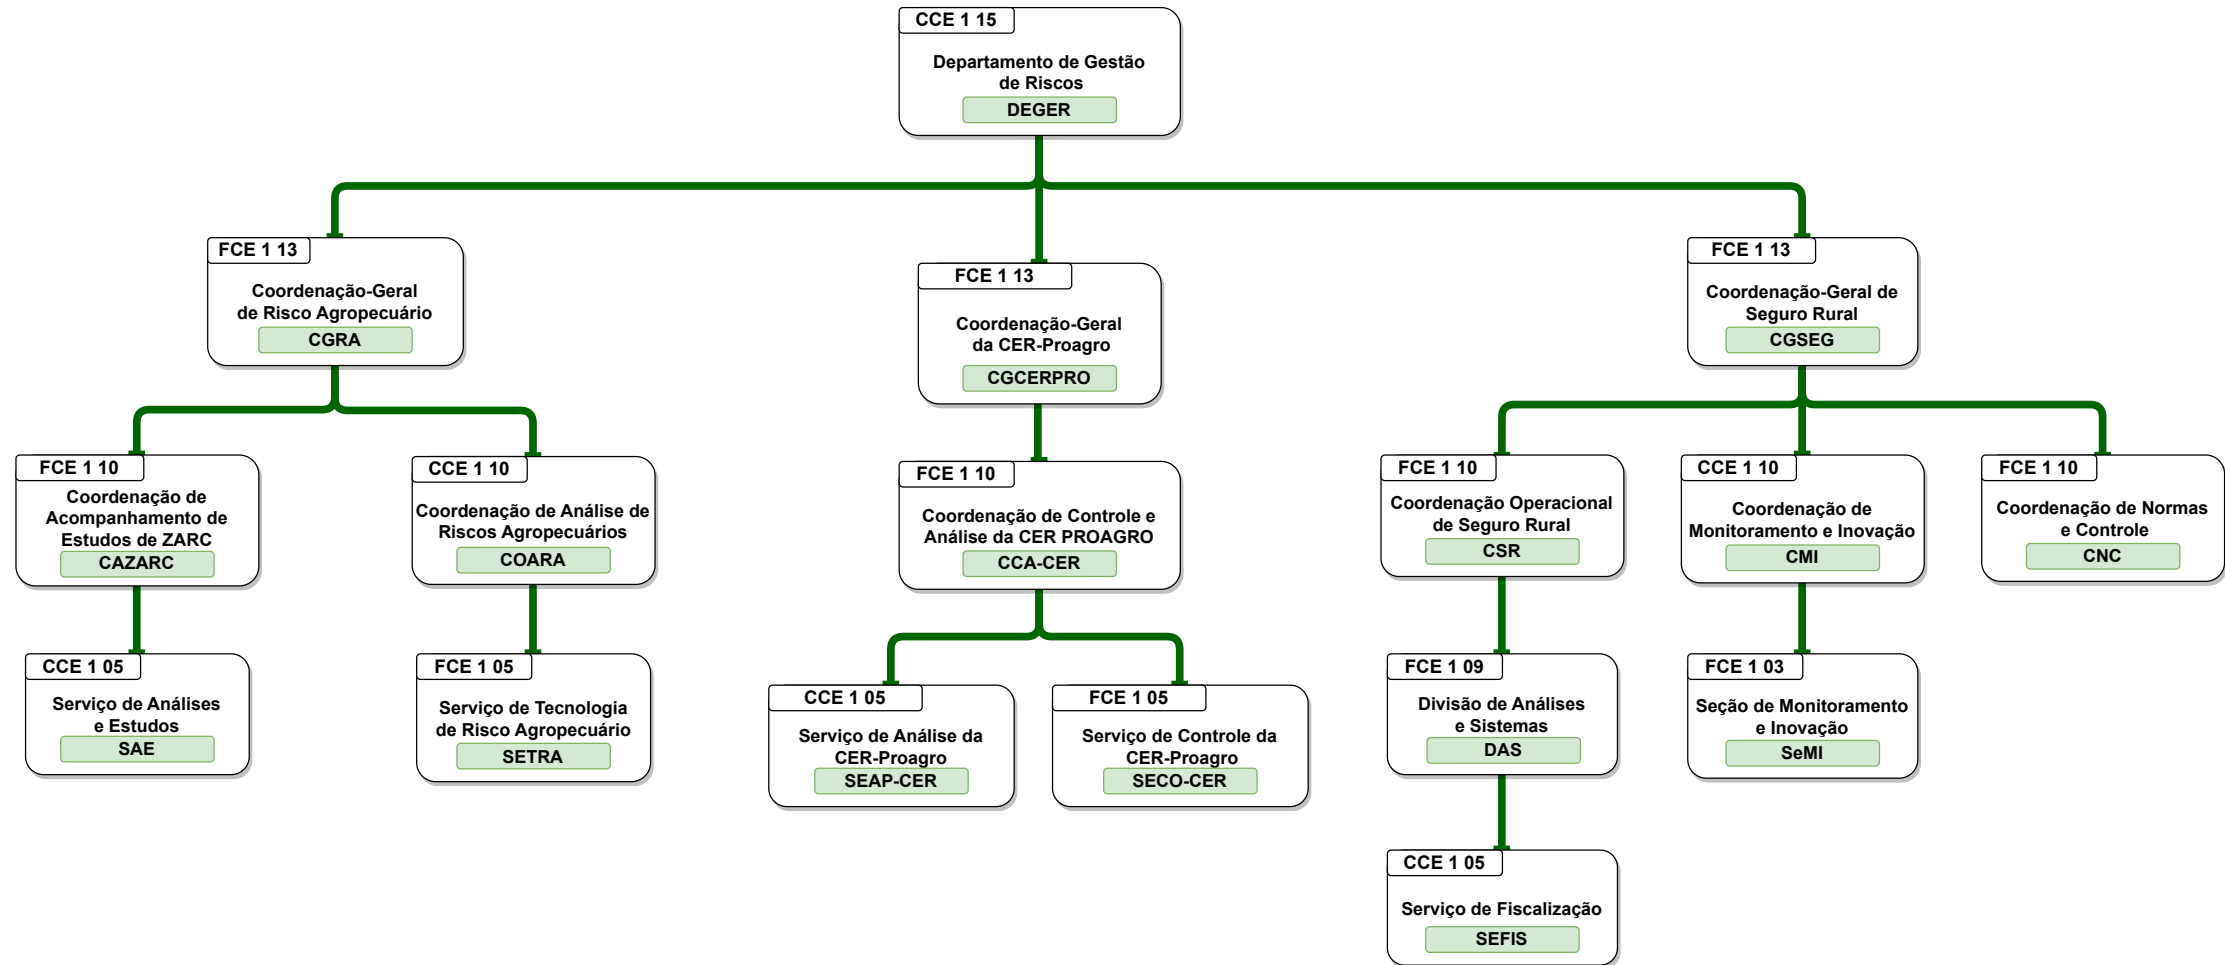

Organograma
Ministério da Agricultura e Pecuária

Organograma da Estrutura Organizacional do MAPA

Decreto nº 11.332 de 01/01/2023

SECRETARIA DE POLÍTICA AGRÍCOLA

CGPLAN / SPOA / SE

Organograma Ministério da Agricultura e Pecuária

Organograma
Ministério da Agricultura e Pecuária

Organograma Ministério da Agricultura e Pecuária

Organograma
Ministério da Agricultura e Pecuária

Organograma Ministério da Agricultura e Pecuária

Organograma Ministério da Agricultura e Pecuária

Organograma Ministério da Agricultura e Pecuária