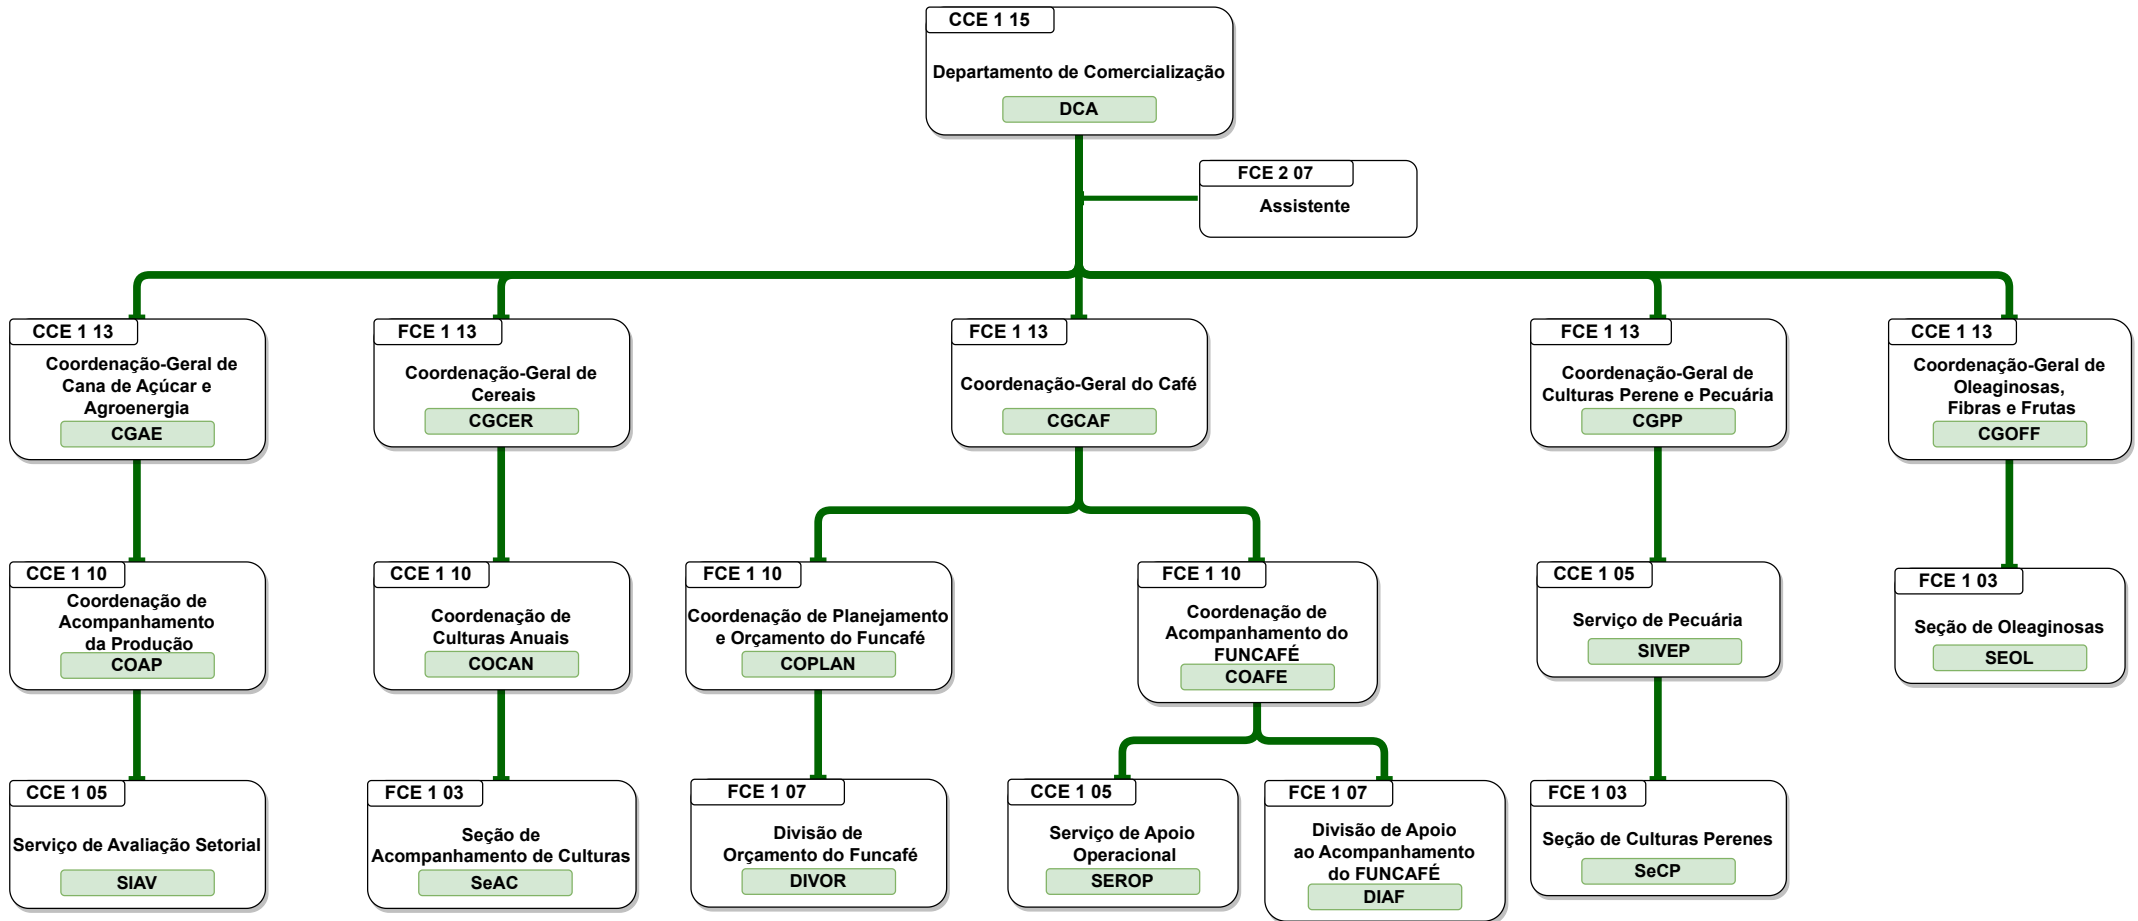

Organograma
Ministério da Agricultura e Pecuária

Organograma da Estrutura Organizacional do MAPA

Decreto nº 11.332 de 01/01/2023

SECRETARIA DE POLÍTICA AGRÍCOLA

CGPLAN / SPOA / SE

Organograma Ministério da Agricultura e Pecuária

Organograma
Ministério da Agricultura e Pecuária

Organograma Ministério da Agricultura e Pecuária

Organograma
Ministério da Agricultura e Pecuária

Organograma Ministério da Agricultura e Pecuária

Organograma Ministério da Agricultura e Pecuária

Organograma Ministério da Agricultura e Pecuária