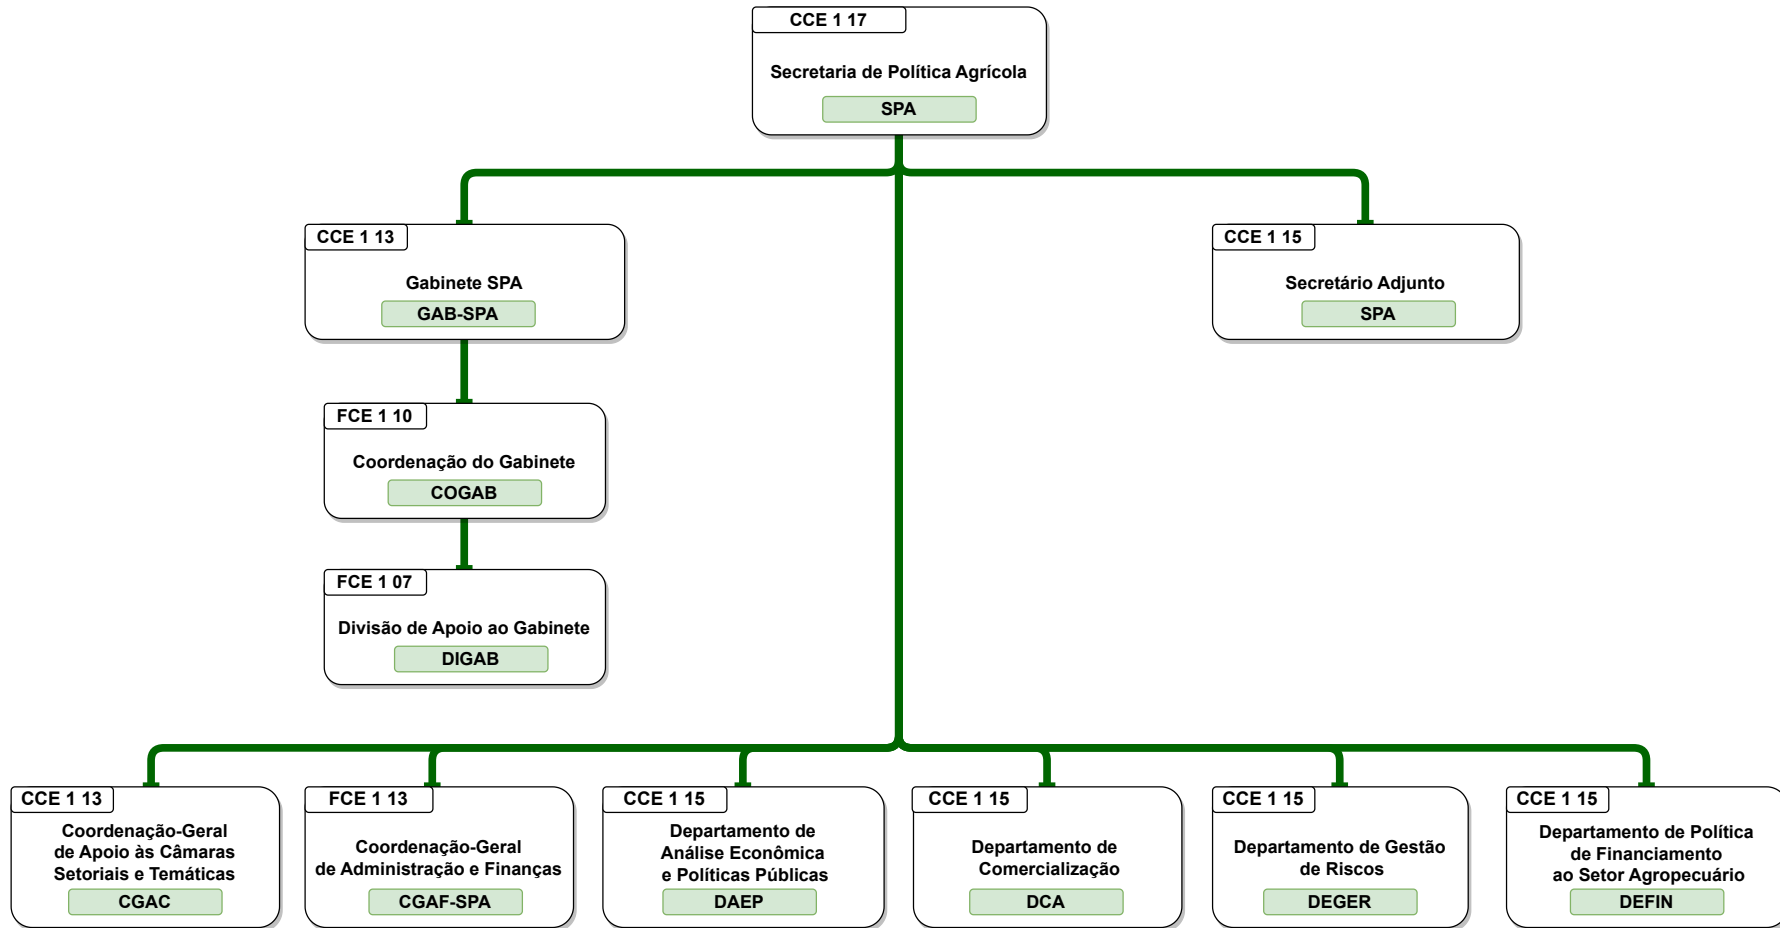

Organograma
Ministério da Agricultura e Pecuária

Organograma da Estrutura Organizacional do MAPA

Decreto nº 11.332 de 01/01/2023

SECRETARIA DE POLÍTICA AGRÍCOLA

CGPLAN / SPOA / SE

Organograma Ministério da Agricultura e Pecuária

Organograma
Ministério da Agricultura e Pecuária

Organograma Ministério da Agricultura e Pecuária

Organograma
Ministério da Agricultura e Pecuária

Organograma Ministério da Agricultura e Pecuária

Organograma Ministério da Agricultura e Pecuária

Organograma Ministério da Agricultura e Pecuária