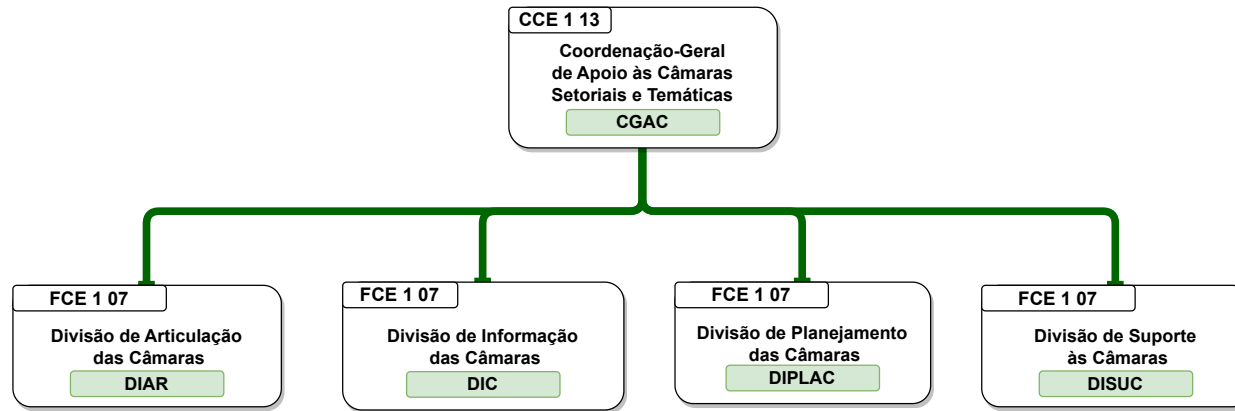

Organograma
Ministério da Agricultura e Pecuária

Organograma da Estrutura Organizacional do MAPA

Decreto nº 11.332 de 01/01/2023

SECRETARIA DE POLÍTICA AGRÍCOLA

CGPLAN / SPOA / SE

Organograma Ministério da Agricultura e Pecuária

Organograma
Ministério da Agricultura e Pecuária

Organograma Ministério da Agricultura e Pecuária

Organograma
Ministério da Agricultura e Pecuária

Organograma Ministério da Agricultura e Pecuária

Organograma Ministério da Agricultura e Pecuária

Organograma Ministério da Agricultura e Pecuária