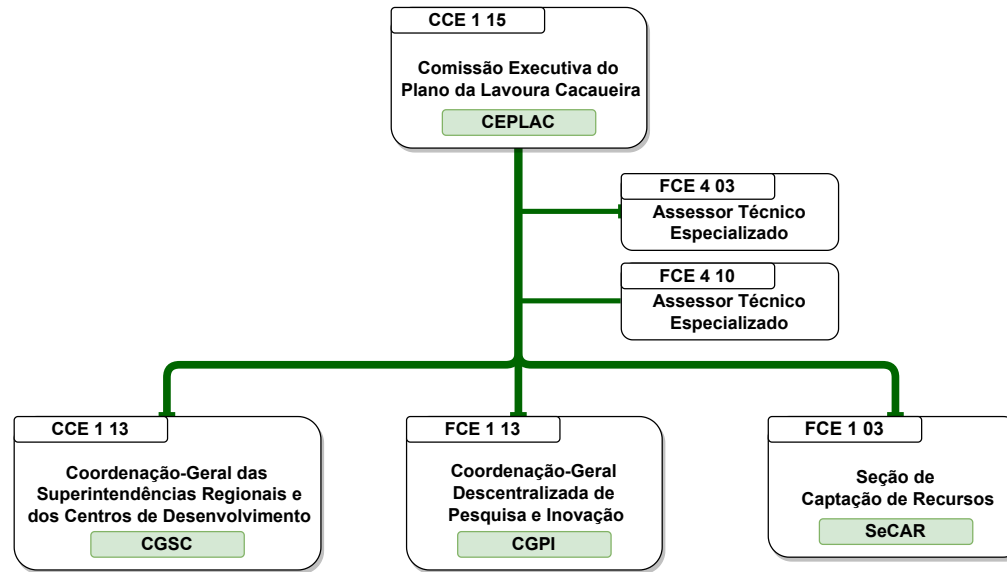

Organograma
Ministério da Agricultura e Pecuária

Organograma da Estrutura Organizacional do MAPA

Decreto nº 11.998 de 17/04/2024

COMISSÃO EXECUTIVA DO PLANO DA LAVOURA CACAUEIRA

CGPLAN / SPOA / SE

Organograma
Ministério da Agricultura e Pecuária

Organograma Ministério da Agricultura e Pecuária